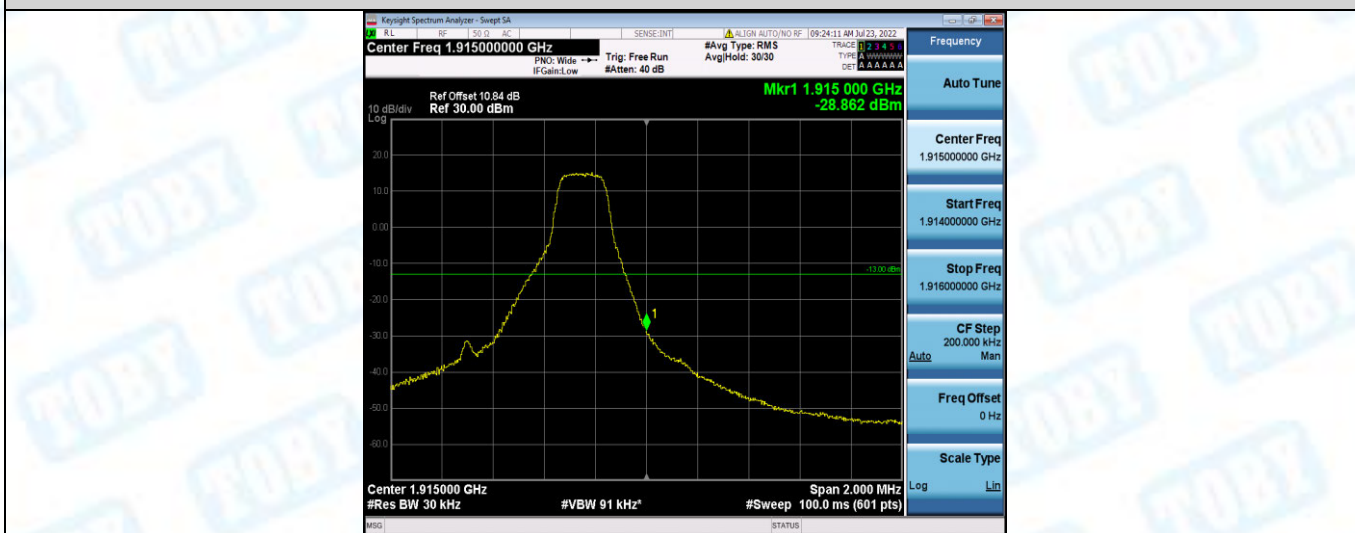

Band17-10MHz-16QAM-23800-1RB#49

Band17-10MHz-16QAM-23800-50RB#0

Band25-1.4MHz-QPSK-26047-1RB#0

Band25-1.4MHz-QPSK-26047-1RB#5

Band25-1.4MHz-QPSK-26047-6RB#0

Band25-1.4MHz-QPSK-26683-1RB#0

Band25-1.4MHz-QPSK-26683-1RB#5