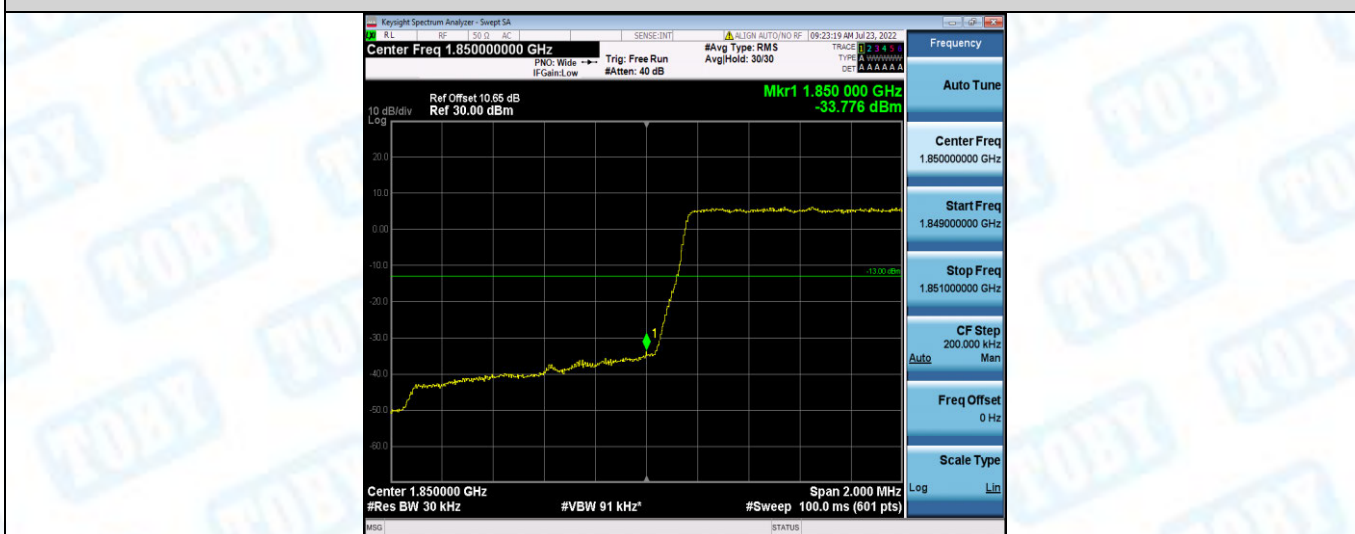

Band17-10MHz-16QAM-23800-1RB#49

Band17-10MHz-16QAM-23800-50RB#0

Band25-1.4MHz-QPSK-26047-1RB#0

Band25-1.4MHz-QPSK-26047-1RB#5

Band25-1.4MHz-QPSK-26047-6RB#0

Band25-1.4MHz-QPSK-26683-1RB#0

Band25-1.4MHz-QPSK-26683-1RB#5