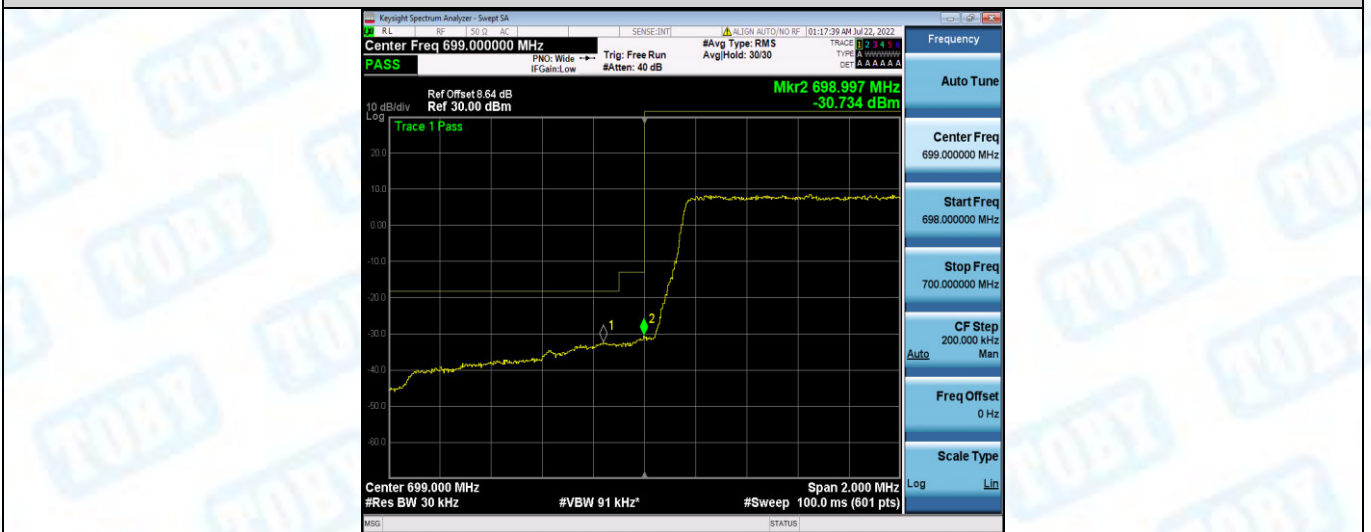

Band7-20MHz-16QAM-21350-1RB#99

Band7-20MHz-16QAM-21350-100RB#0

Band12-1.4MHz-QPSK-23017-1RB#0

Band12-1.4MHz-QPSK-23017-1RB#5

Band12-1.4MHz-QPSK-23017-6RB#0

Band12-1.4MHz-QPSK-23173-1RB#0

Band12-1.4MHz-QPSK-23173-1RB#5