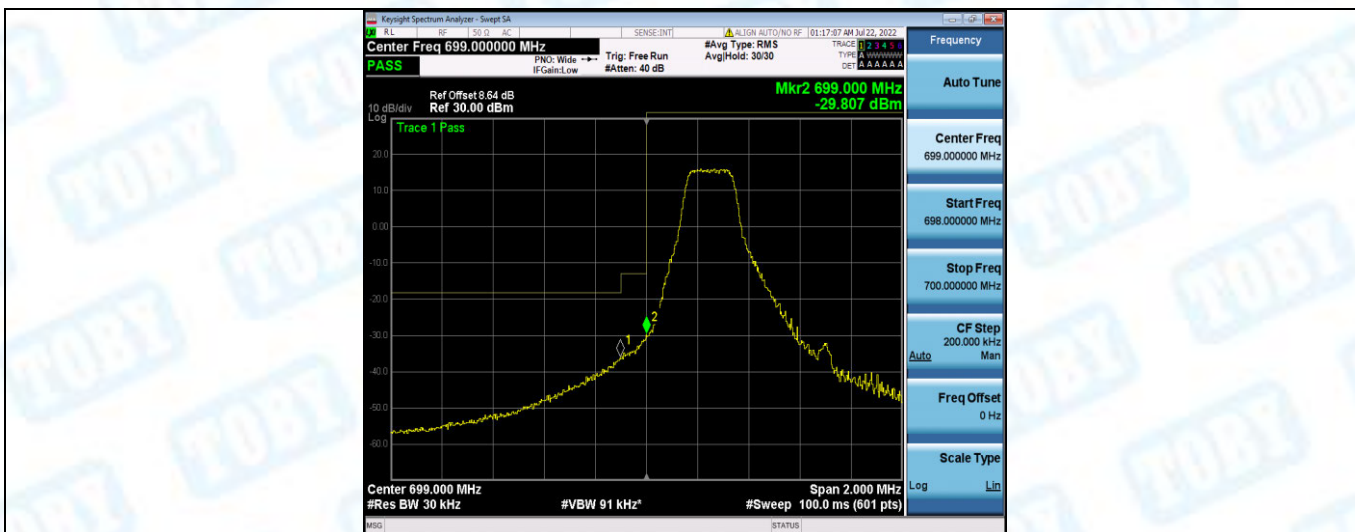

Band12-1.4MHz-16QAM-23017-1RB#0

Band12-1.4MHz-16QAM-23017-1RB#5