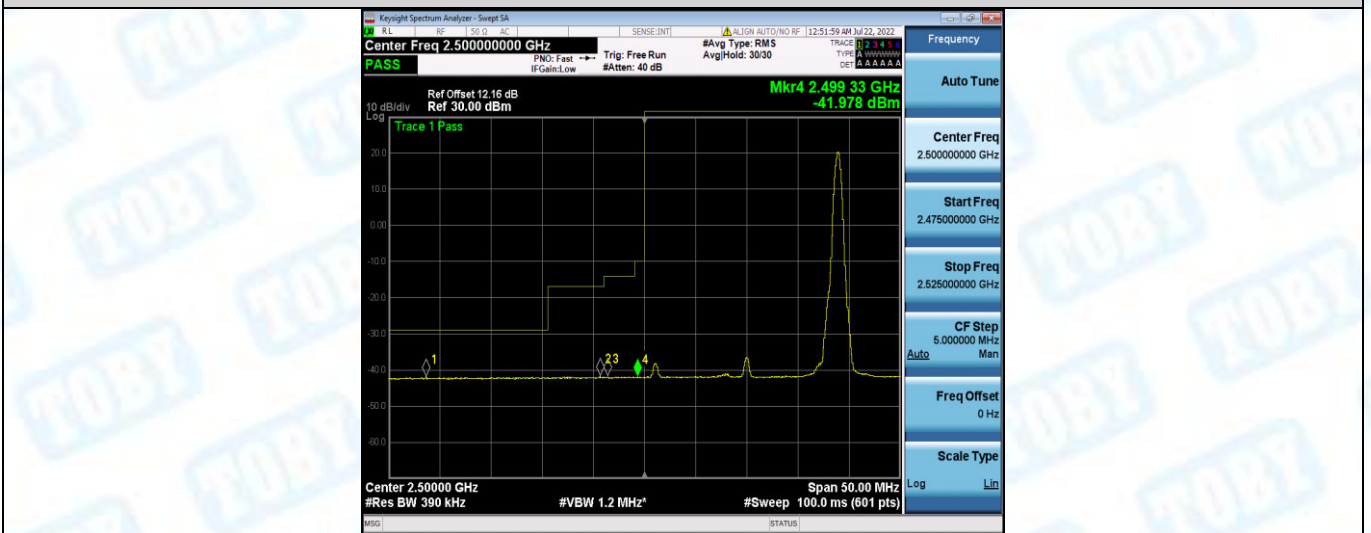

Band7-20MHz-QPSK-21350-1RB#0

Band7-20MHz-QPSK-21350-1RB#99

Band7-20MHz-QPSK-21350-100RB#0

Band7-20MHz-16QAM-20850-1RB#0

Band7-20MHz-16QAM-20850-1RB#99

Band7-20MHz-16QAM-20850-100RB#0

Band7-20MHz-16QAM-21350-1RB#0