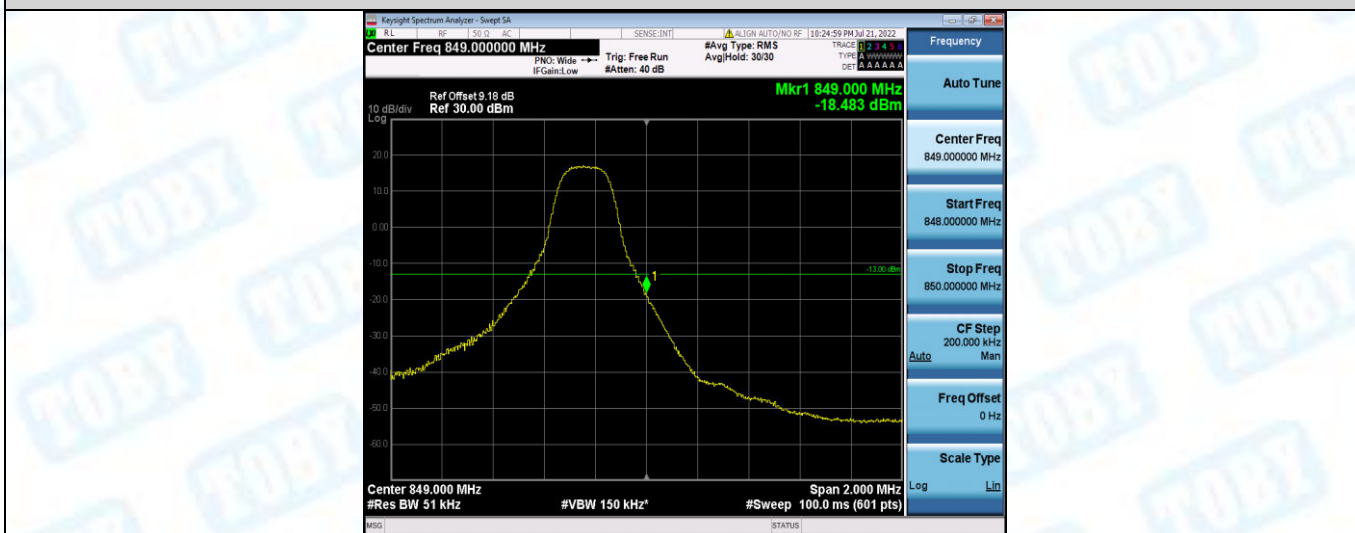

Band5-1.4MHz-16QAM-20643-6RB#0

Band5-3MHz-QPSK-20415-1RB#0

Band5-3MHz-QPSK-20415-1RB#14

Band5-3MHz-QPSK-20415-15RB#0

Band5-3MHz-QPSK-20635-1RB#0

Band5-3MHz-QPSK-20635-1RB#14

Band5-3MHz-QPSK-20635-15RB#0

Band5-3MHz-16QAM-20415-1RB#0