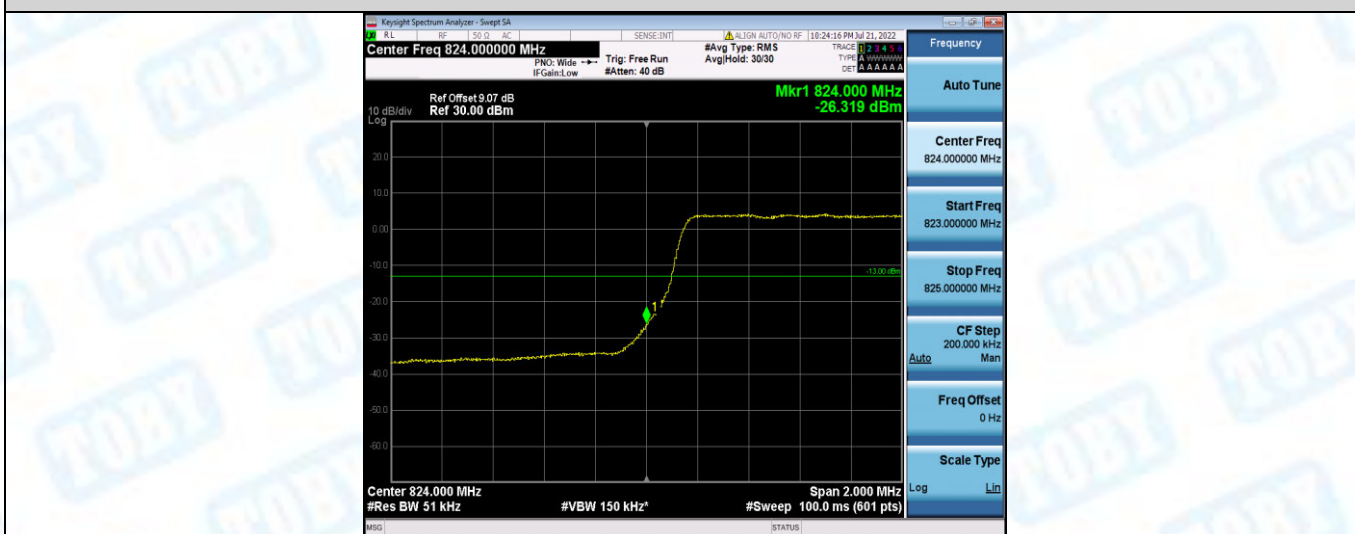

Band5-3MHz-16QAM-20415-15RB#0

Band5-3MHz-16QAM-20635-1RB#0