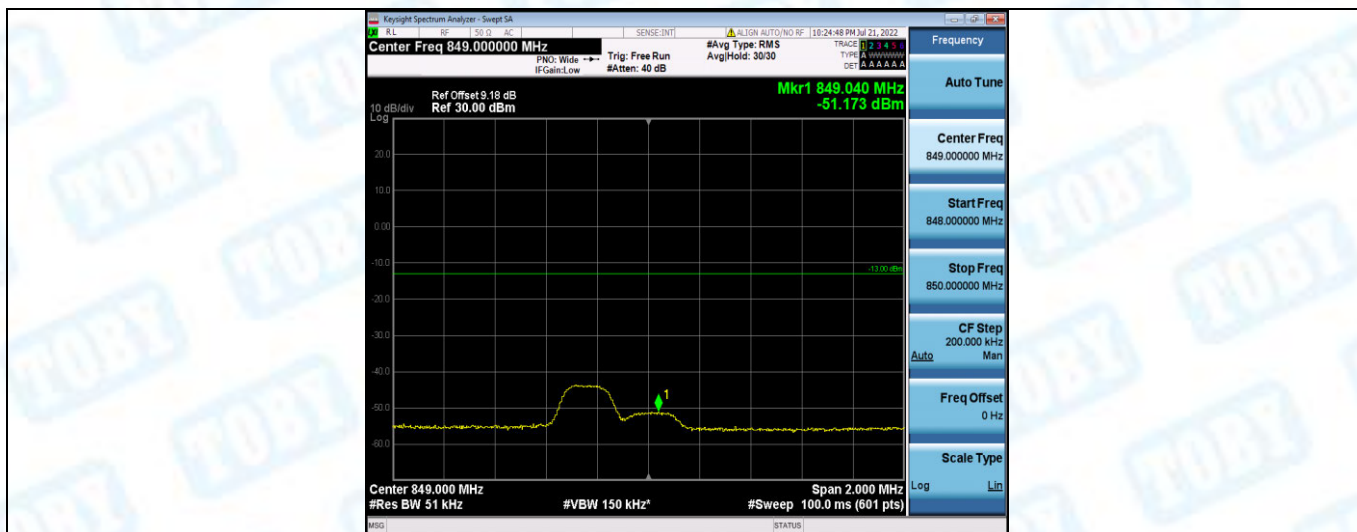

Band5-3MHz-16QAM-20415-1RB#14

Band5-3MHz-16QAM-20415-15RB#0

Band5-3MHz-16QAM-20635-1RB#0

Band5-3MHz-16QAM-20635-1RB#14

Band5-3MHz-16QAM-20635-15RB#0

Band5-5MHz-QPSK-20425-1RB#0

Band5-5MHz-QPSK-20425-1RB#24

Band5-5MHz-QPSK-20425-25RB#0