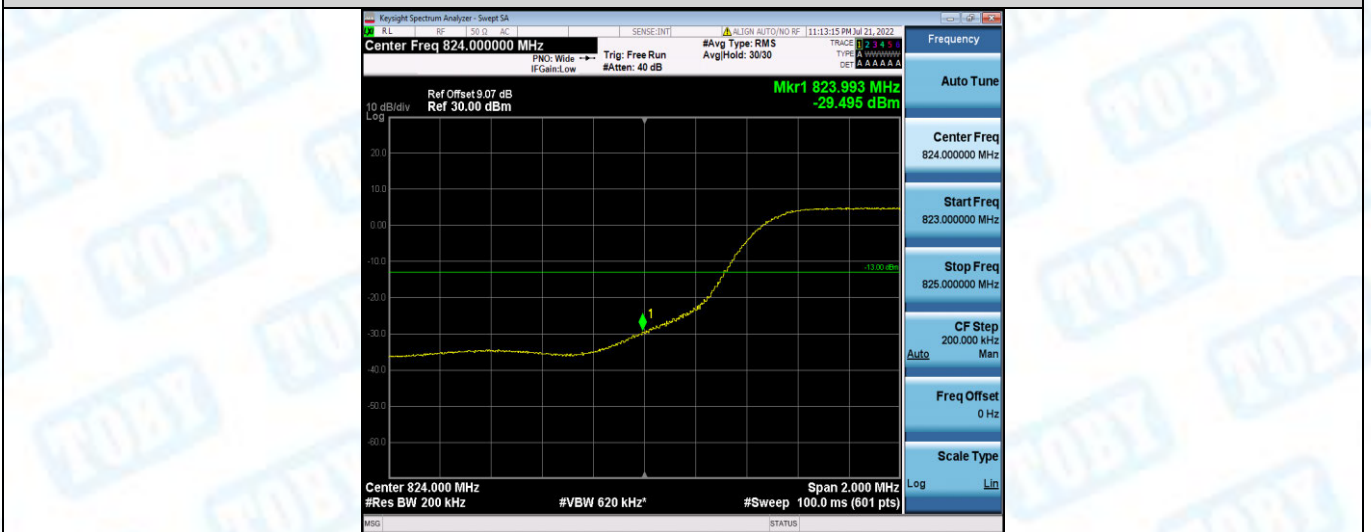

Band5-5MHz-16QAM-20625-25RB#0

Band5-10MHz-QPSK-20450-1RB#0

Band5-10MHz-QPSK-20450-1RB#49

Band5-10MHz-QPSK-20450-50RB#0

Band5-10MHz-QPSK-20600-1RB#0

Band5-10MHz-QPSK-20600-1RB#49

Band5-10MHz-QPSK-20600-50RB#0