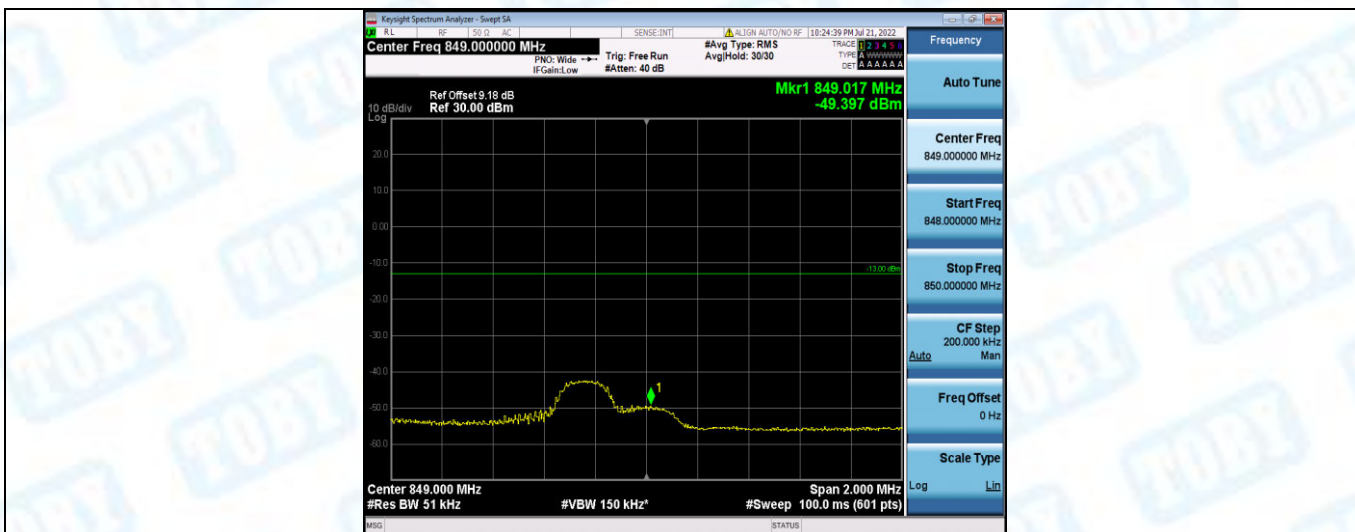

Band5-1.4MHz-16QAM-20643-6RB#0

Band5-3MHz-QPSK-20415-1RB#0

Band5-3MHz-QPSK-20415-1RB#14

Band5-3MHz-QPSK-20415-15RB#0

Band5-3MHz-QPSK-20635-1RB#0

Band5-3MHz-QPSK-20635-1RB#14

Band5-3MHz-QPSK-20635-15RB#0

Band5-3MHz-16QAM-20415-1RB#0