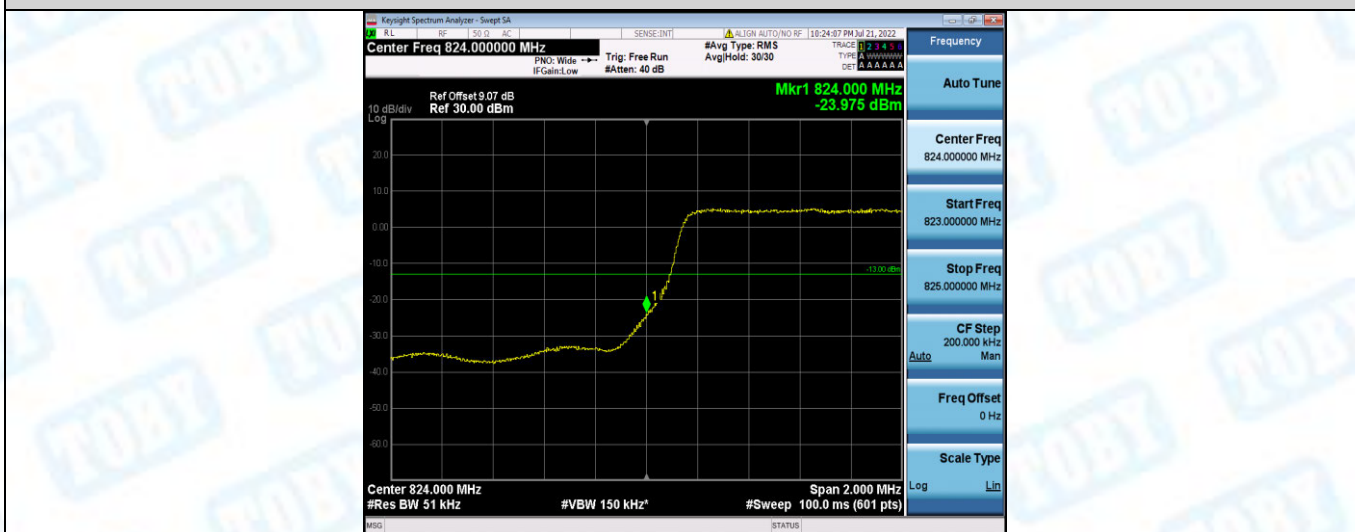

Band5-1.4MHz-16QAM-20643-6RB#0

Band5-3MHz-QPSK-20415-1RB#0

Band5-3MHz-QPSK-20415-1RB#14

Band5-3MHz-QPSK-20415-15RB#0

Band5-3MHz-QPSK-20635-1RB#0

Band5-3MHz-QPSK-20635-1RB#14

Band5-3MHz-QPSK-20635-15RB#0

Band5-3MHz-16QAM-20415-1RB#0