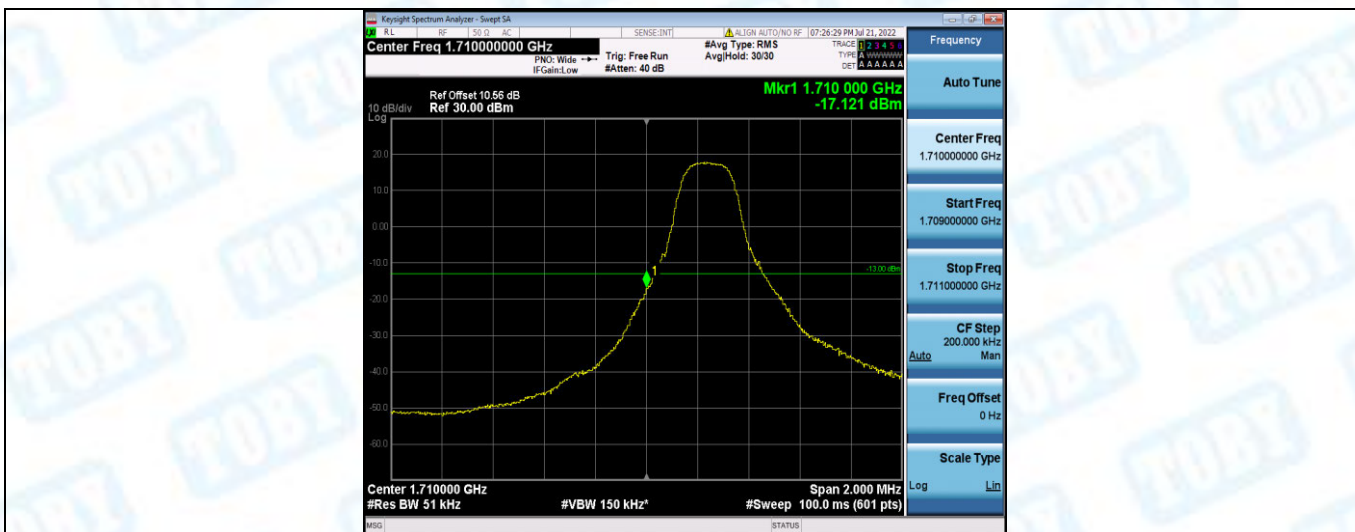

Band4-1.4MHz-16QAM-19957-1RB#5

Band4-1.4MHz-16QAM-19957-6RB#0

Band4-1.4MHz-16QAM-20393-1RB#0

Band4-1.4MHz-16QAM-20393-1RB#5

Band4-1.4MHz-16QAM-20393-6RB#0

Band4-3MHz-QPSK-19965-1RB#0

Band4-3MHz-QPSK-19965-1RB#14