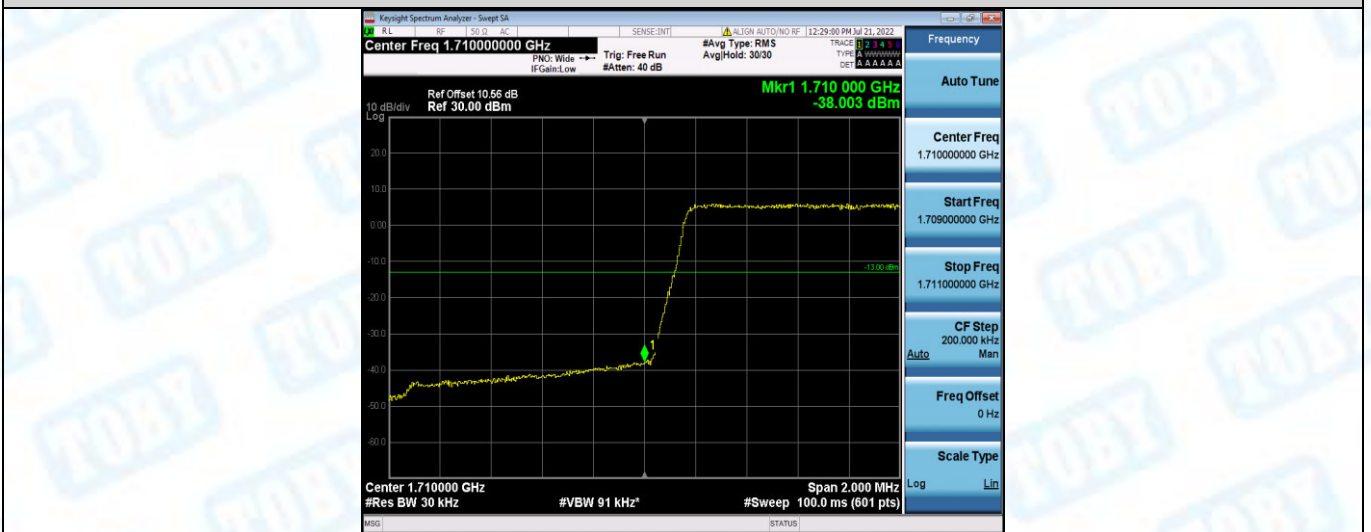

Band4-1.4MHz-16QAM-19957-1RB#5

Band4-1.4MHz-16QAM-19957-6RB#0

Band4-1.4MHz-16QAM-20393-1RB#0

Band4-1.4MHz-16QAM-20393-1RB#5

Band4-1.4MHz-16QAM-20393-6RB#0

Band4-3MHz-QPSK-19965-1RB#0

Band4-3MHz-QPSK-19965-1RB#14