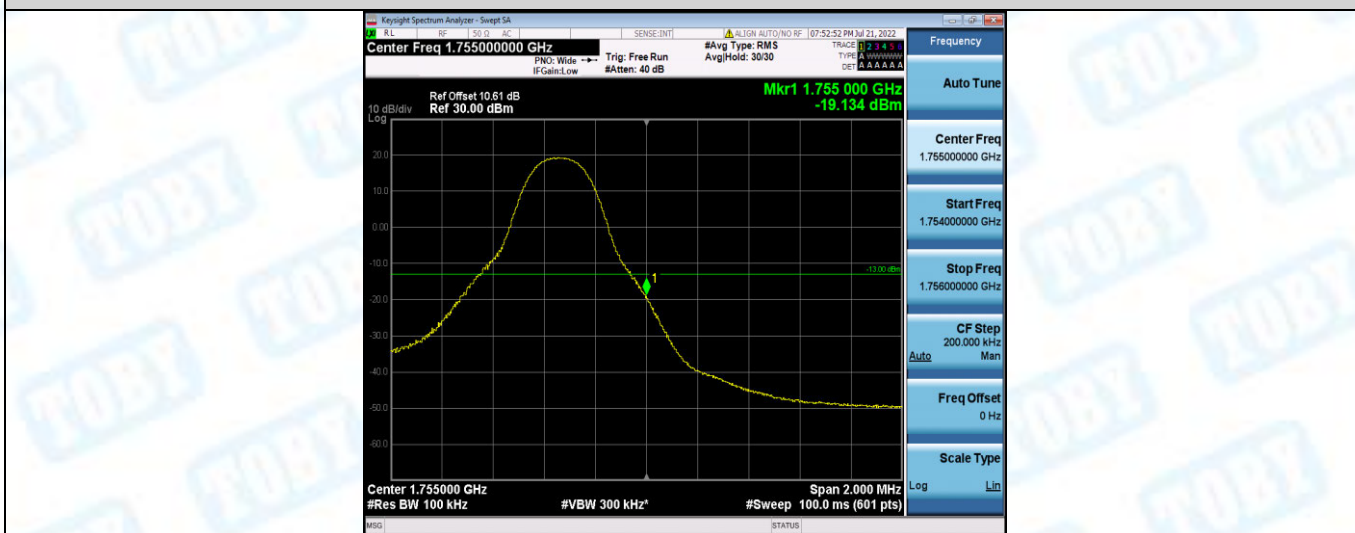

Band4-3MHz-16QAM-20385-1RB#14

Band4-3MHz-16QAM-20385-15RB#0

Band4-5MHz-QPSK-19975-1RB#0

Band4-5MHz-QPSK-19975-1RB#24

Band4-5MHz-QPSK-19975-25RB#0

Band4-5MHz-QPSK-20375-1RB#0

Band4-5MHz-QPSK-20375-1RB#24

Band4-5MHz-QPSK-20375-25RB#0