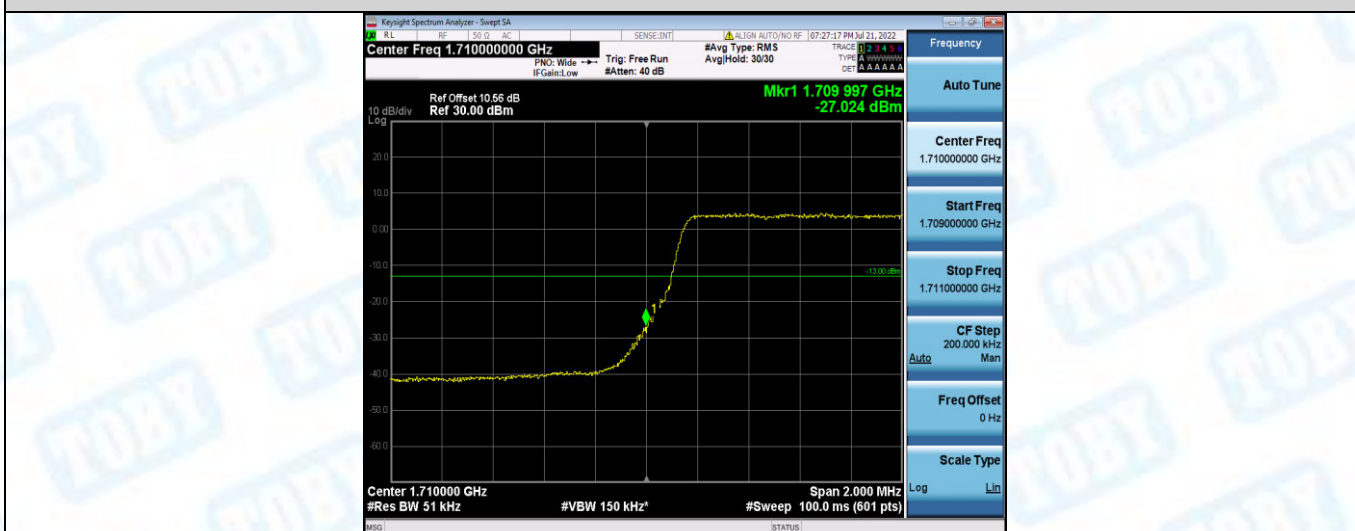

Band4-3MHz-QPSK-19965-15RB#0

Band4-3MHz-QPSK-20385-1RB#0

Band4-3MHz-QPSK-20385-1RB#14

Band4-3MHz-QPSK-20385-15RB#0

Band4-3MHz-16QAM-19965-1RB#0

Band4-3MHz-16QAM-19965-1RB#14

Band4-3MHz-16QAM-19965-15RB#0

Band4-3MHz-16QAM-20385-1RB#0