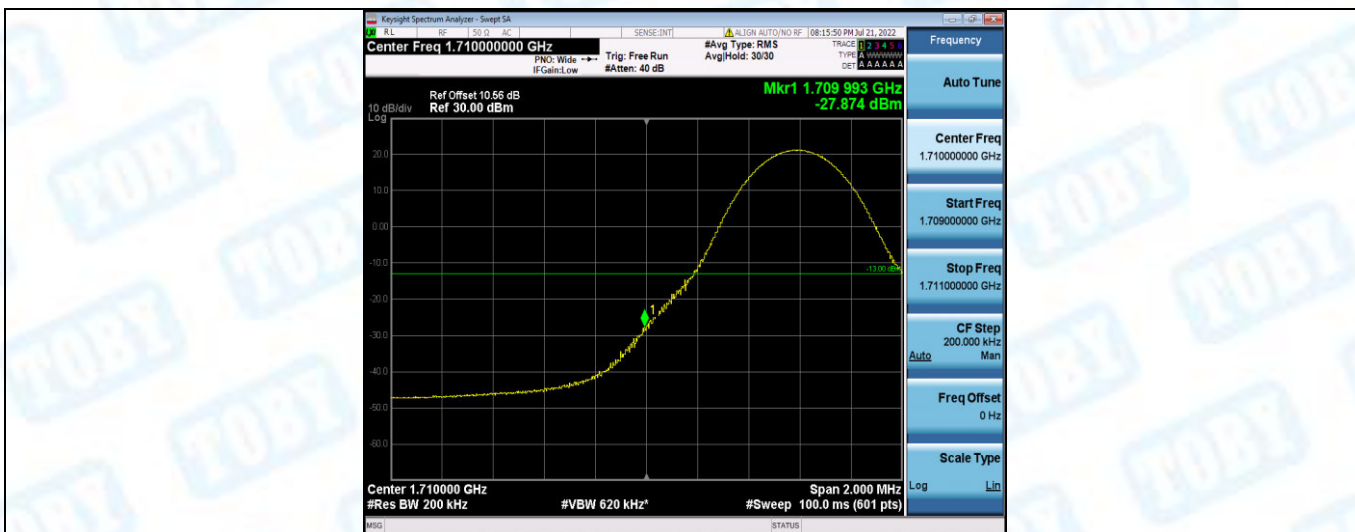

Band4-10MHz-QPSK-20000-1RB#49

Band4-10MHz-QPSK-20000-50RB#0

Band4-10MHz-QPSK-20350-1RB#0

Band4-10MHz-QPSK-20350-1RB#49

Band4-10MHz-QPSK-20350-50RB#0

Band4-10MHz-16QAM-20000-1RB#0

Band4-10MHz-16QAM-20000-1RB#49