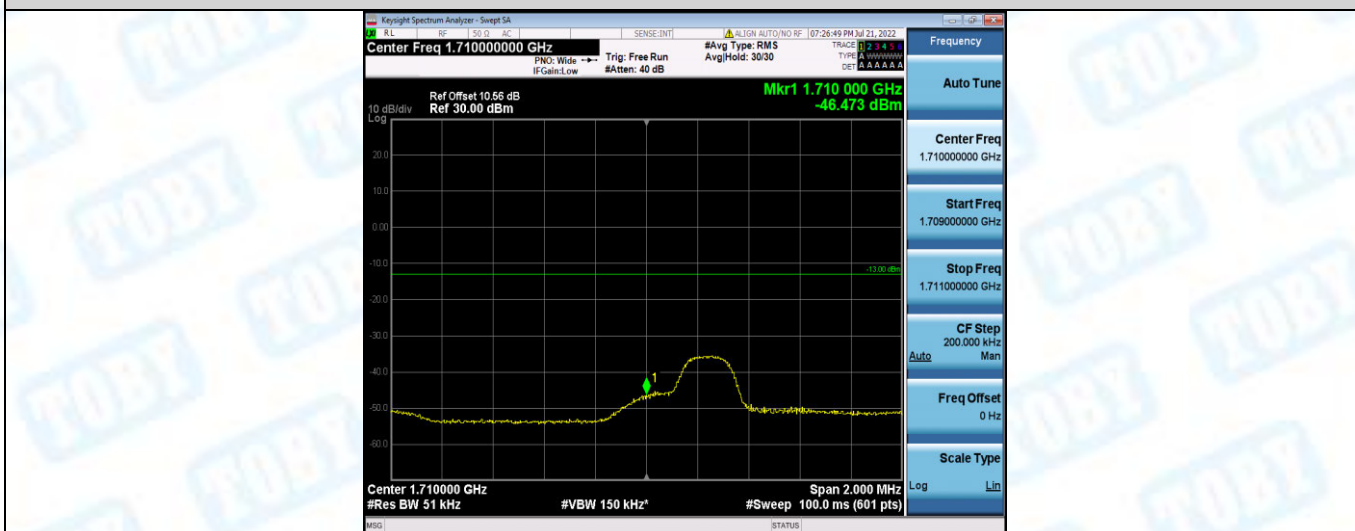

Band4-1.4MHz-16QAM-19957-1RB#5

Band4-1.4MHz-16QAM-19957-6RB#0

Band4-1.4MHz-16QAM-20393-1RB#0

Band4-1.4MHz-16QAM-20393-1RB#5

Band4-1.4MHz-16QAM-20393-6RB#0

Band4-3MHz-QPSK-19965-1RB#0

Band4-3MHz-QPSK-19965-1RB#14