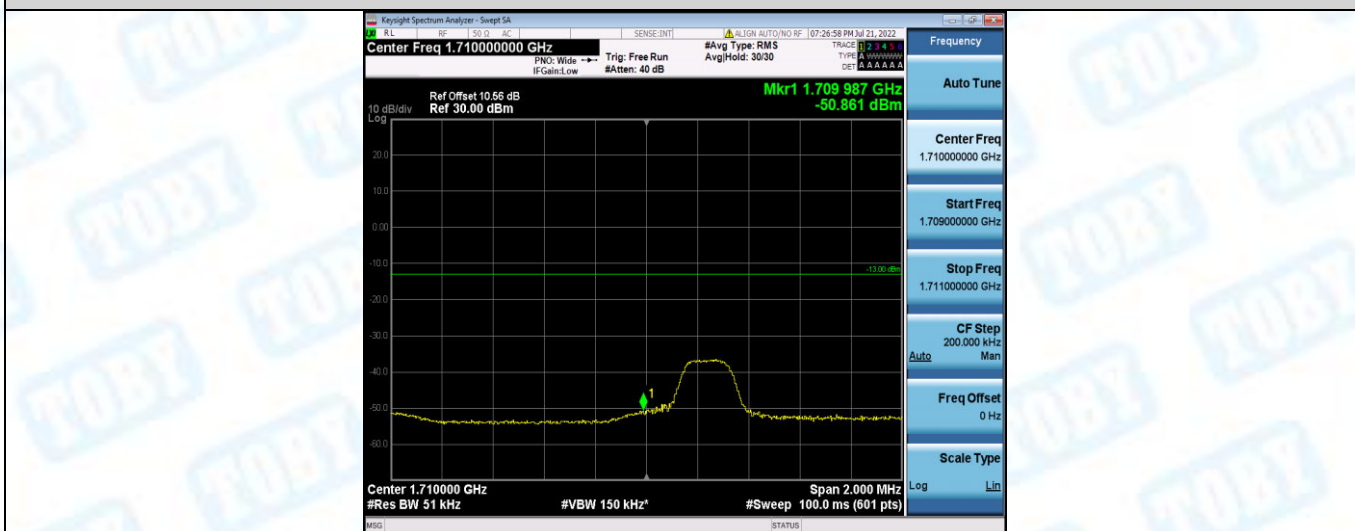

Band4-3MHz-QPSK-19965-15RB#0

Band4-3MHz-QPSK-20385-1RB#0

Band4-3MHz-QPSK-20385-1RB#14

Band4-3MHz-QPSK-20385-15RB#0

Band4-3MHz-16QAM-19965-1RB#0

Band4-3MHz-16QAM-19965-1RB#14

Band4-3MHz-16QAM-19965-15RB#0

Band4-3MHz-16QAM-20385-1RB#0