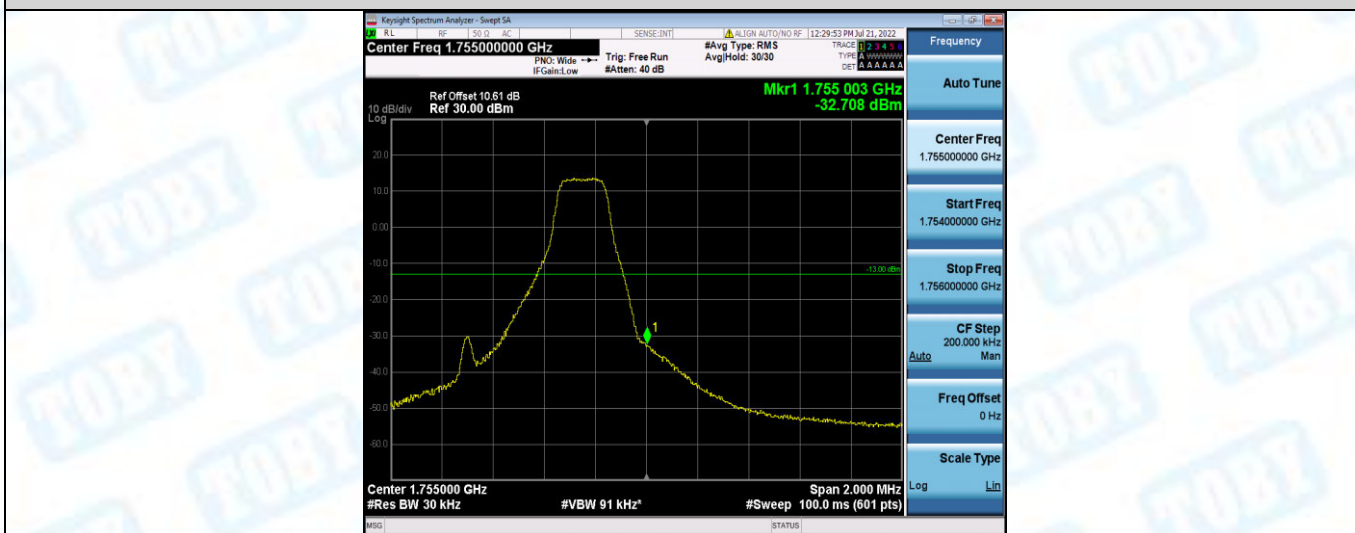

Band4-1.4MHz-16QAM-19957-1RB#5

Band4-1.4MHz-16QAM-19957-6RB#0

Band4-1.4MHz-16QAM-20393-1RB#0

Band4-1.4MHz-16QAM-20393-1RB#5

Band4-1.4MHz-16QAM-20393-6RB#0

Band4-3MHz-QPSK-19965-1RB#0

Band4-3MHz-QPSK-19965-1RB#14