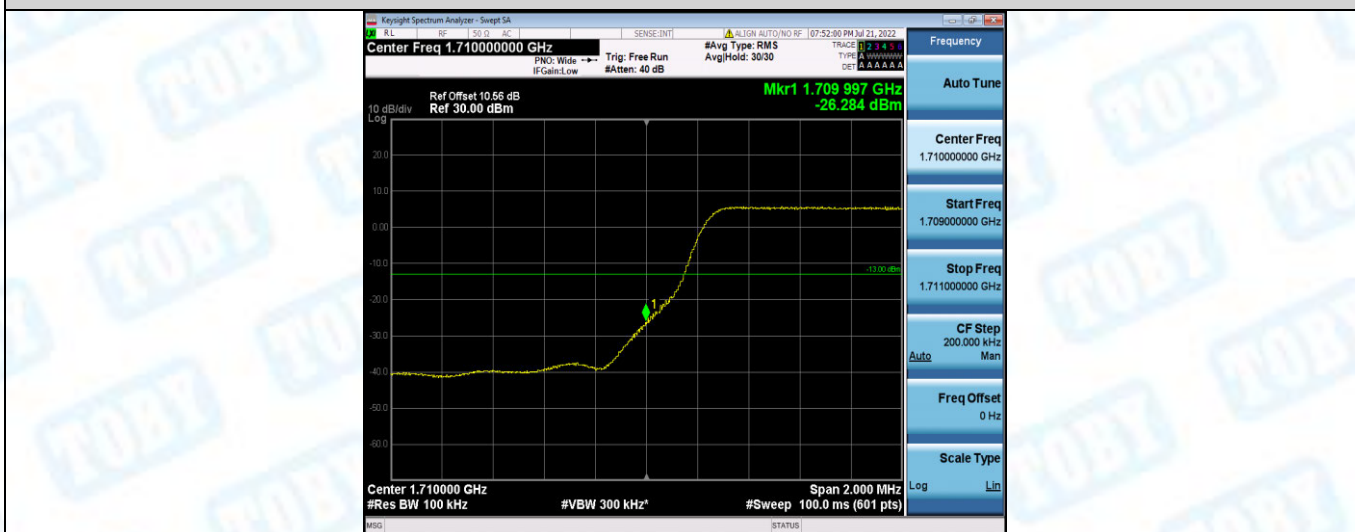

Band4-3MHz-16QAM-20385-1RB#14

Band4-3MHz-16QAM-20385-15RB#0

Band4-5MHz-QPSK-19975-1RB#0

Band4-5MHz-QPSK-19975-1RB#24

Band4-5MHz-QPSK-19975-25RB#0

Band4-5MHz-QPSK-20375-1RB#0

Band4-5MHz-QPSK-20375-1RB#24

Band4-5MHz-QPSK-20375-25RB#0