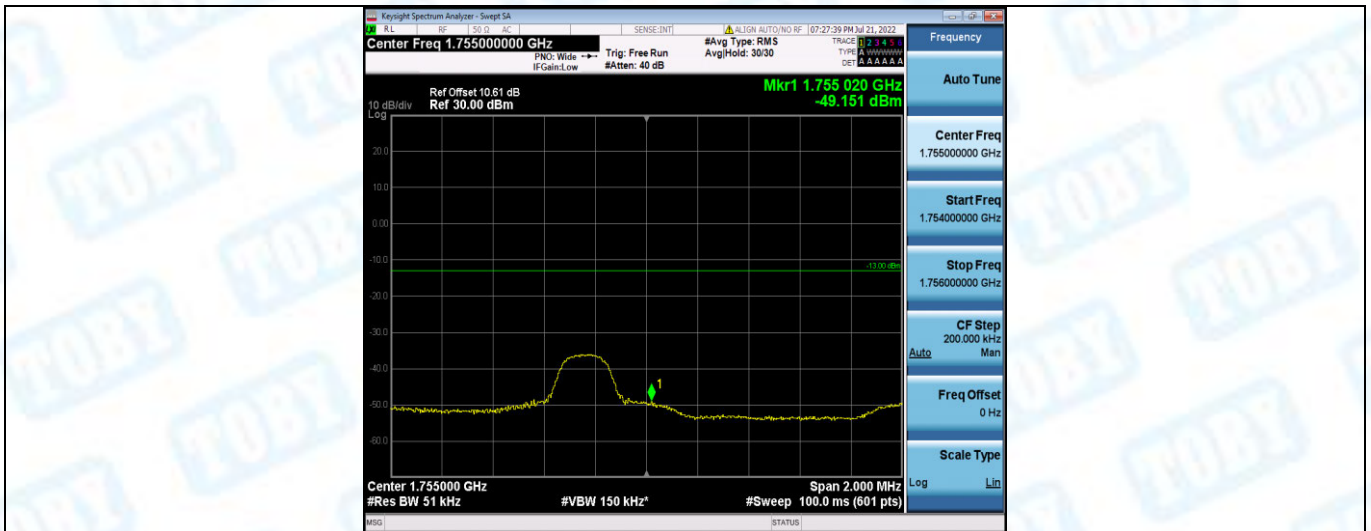

Band4-3MHz-QPSK-20385-1RB#0

Band4-3MHz-QPSK-20385-1RB#14