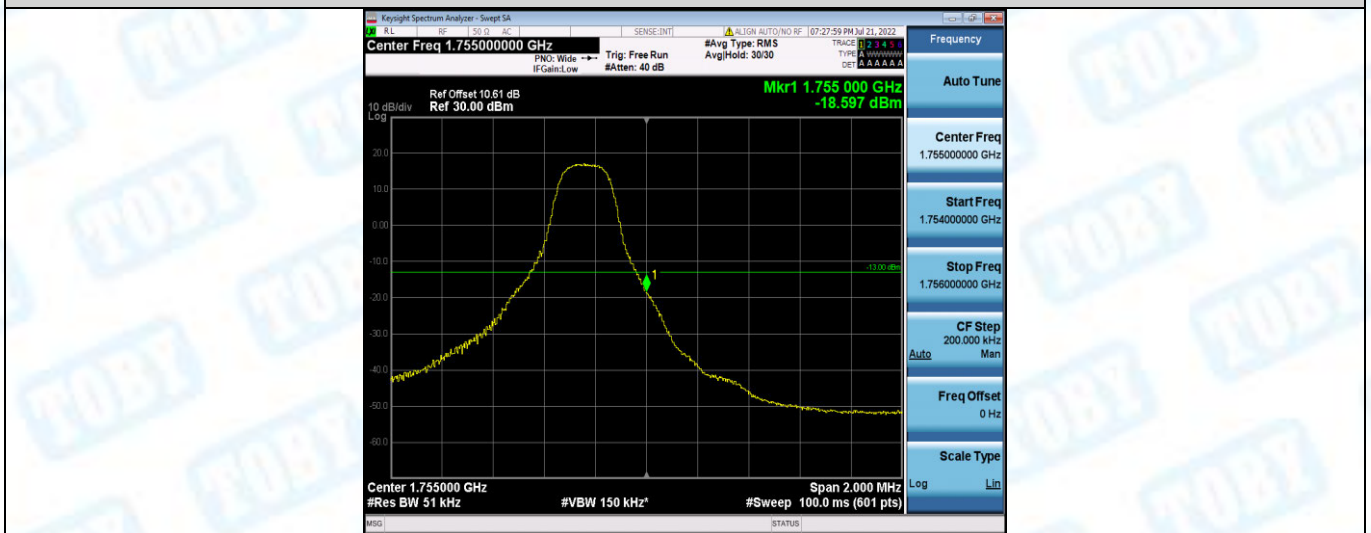

Band4-3MHz-QPSK-20385-1RB#14

Band4-3MHz-QPSK-20385-15RB#0