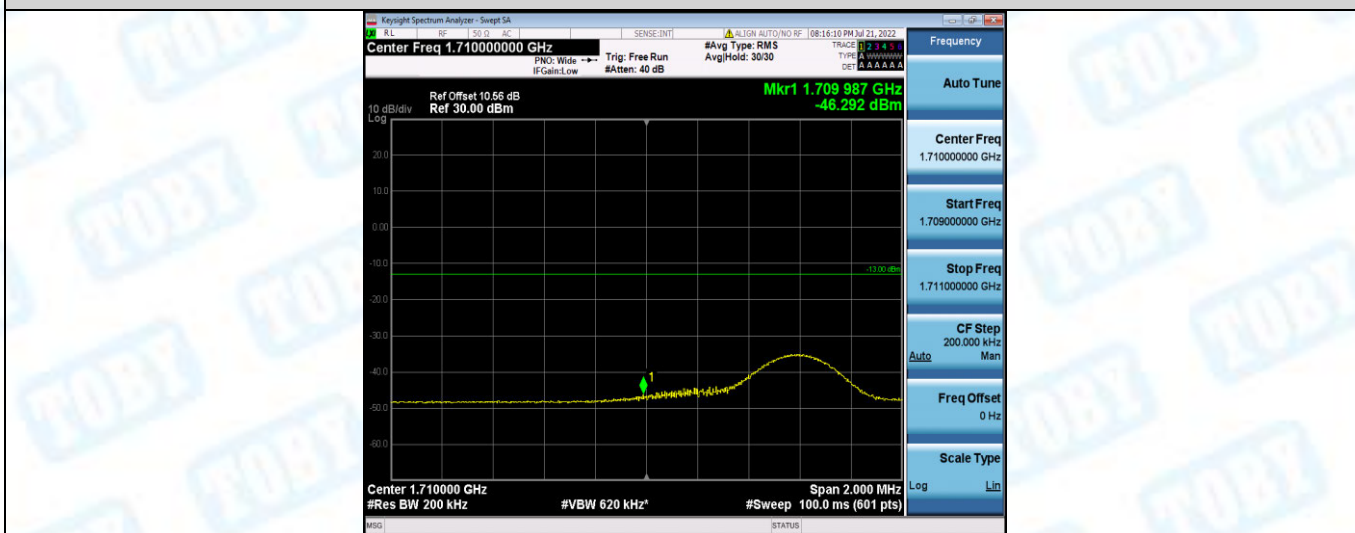

Band4-10MHz-QPSK-20000-1RB#49

Band4-10MHz-QPSK-20000-50RB#0

Band4-10MHz-QPSK-20350-1RB#0

Band4-10MHz-QPSK-20350-1RB#49

Band4-10MHz-QPSK-20350-50RB#0

Band4-10MHz-16QAM-20000-1RB#0

Band4-10MHz-16QAM-20000-1RB#49