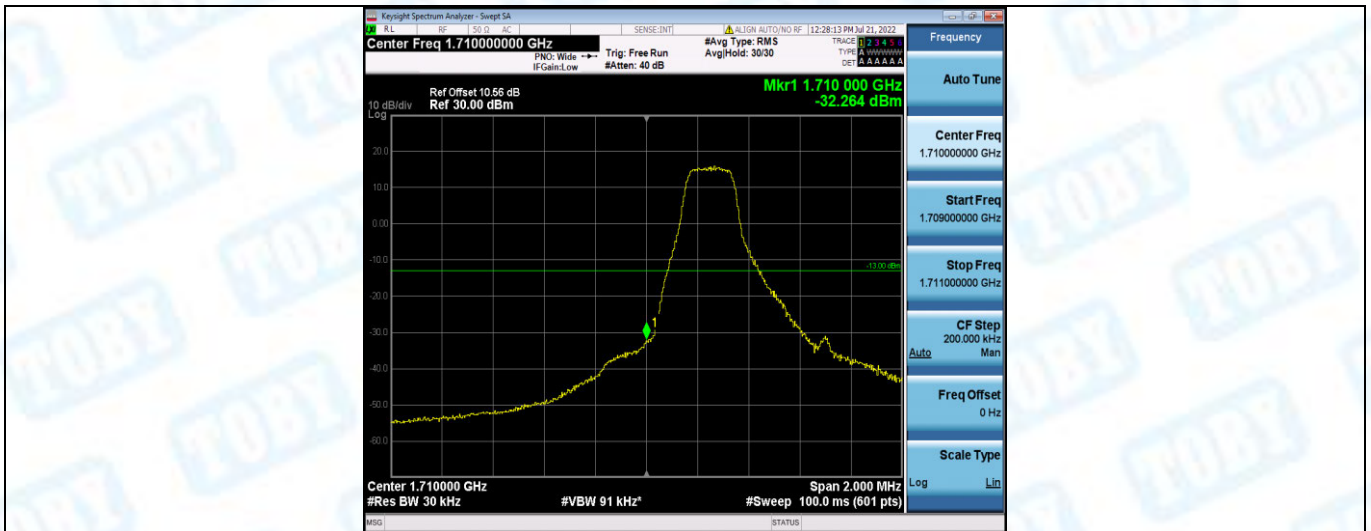

Band2-20MHz-16QAM-19100-1RB#0

Band2-20MHz-16QAM-19100-1RB#99

Band2-20MHz-16QAM-19100-100RB#0

Band4-1.4MHz-QPSK-19957-1RB#0

Band4-1.4MHz-QPSK-19957-1RB#5

Band4-1.4MHz-QPSK-19957-6RB#0

Band4-1.4MHz-QPSK-20393-1RB#0