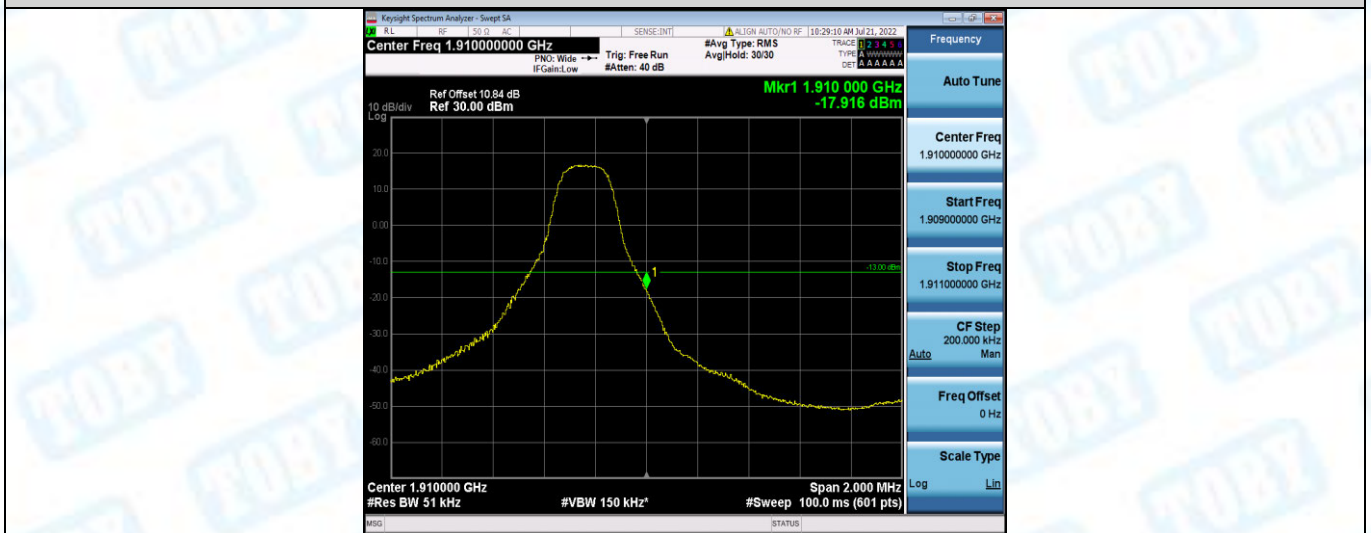

Band2-1.4MHz-16QAM-19193-1RB#5

Band2-1.4MHz-16QAM-19193-6RB#0

Band2-3MHz-QPSK-18615-1RB#0

Band2-3MHz-QPSK-18615-1RB#14

Band2-3MHz-QPSK-18615-15RB#0

Band2-3MHz-QPSK-19185-1RB#0

Band2-3MHz-QPSK-19185-1RB#14

Band2-3MHz-QPSK-19185-15RB#0