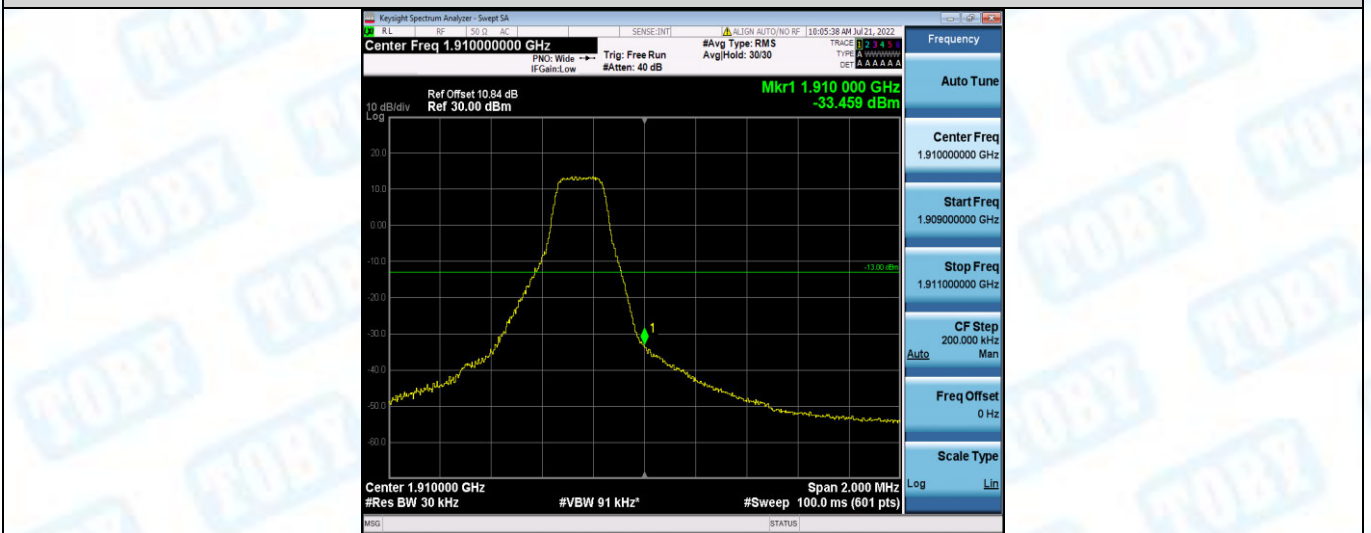

Band2-1.4MHz-16QAM-19193-1RB#5

Band2-1.4MHz-16QAM-19193-6RB#0

Band2-3MHz-QPSK-18615-1RB#0

Band2-3MHz-QPSK-18615-1RB#14

Band2-3MHz-QPSK-18615-15RB#0

Band2-3MHz-QPSK-19185-1RB#0

Band2-3MHz-QPSK-19185-1RB#14

Band2-3MHz-QPSK-19185-15RB#0