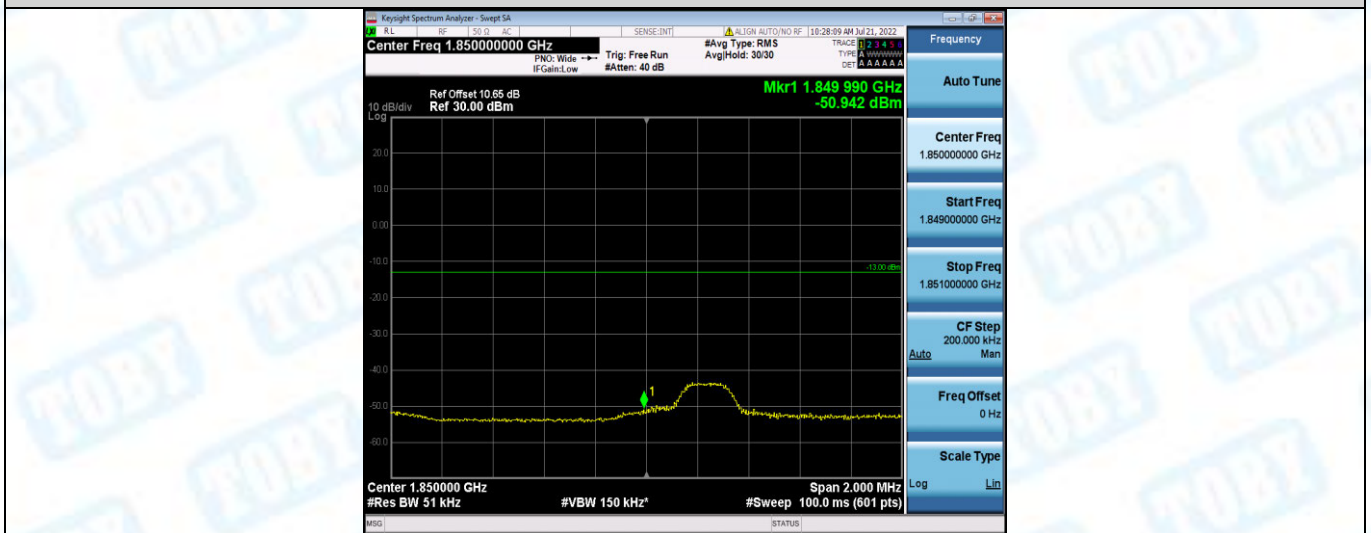

Band2-3MHz-16QAM-18615-1RB#14

Band2-3MHz-16QAM-18615-15RB#0