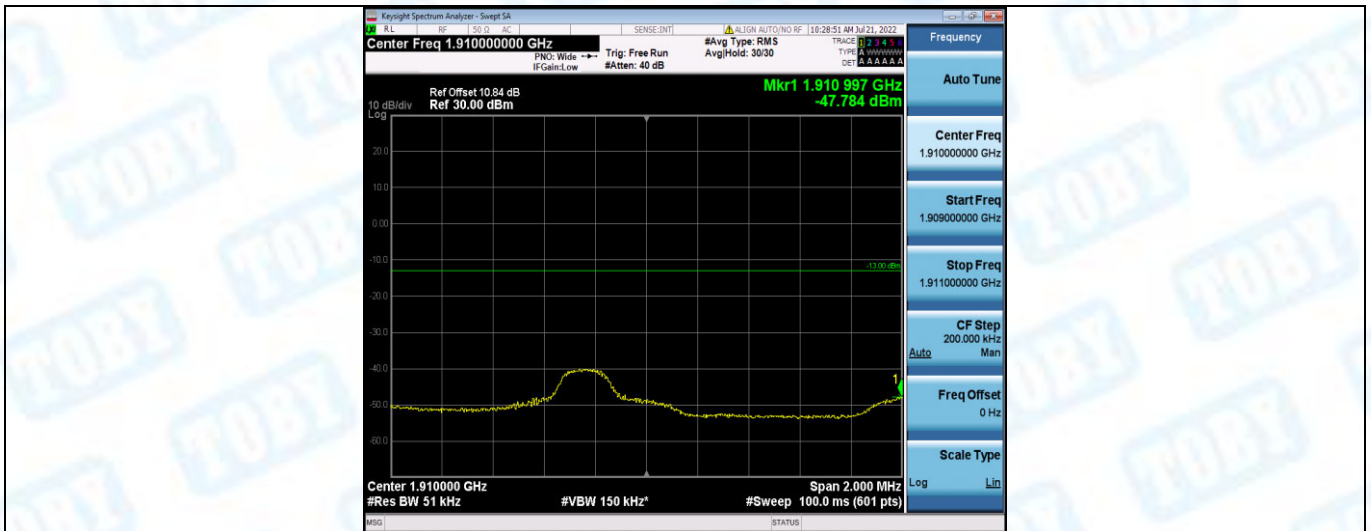

Band2-1.4MHz-16QAM-19193-1RB#5

Band2-1.4MHz-16QAM-19193-6RB#0

Band2-3MHz-QPSK-18615-1RB#0

Band2-3MHz-QPSK-18615-1RB#14

Band2-3MHz-QPSK-18615-15RB#0

Band2-3MHz-QPSK-19185-1RB#0

Band2-3MHz-QPSK-19185-1RB#14

Band2-3MHz-QPSK-19185-15RB#0