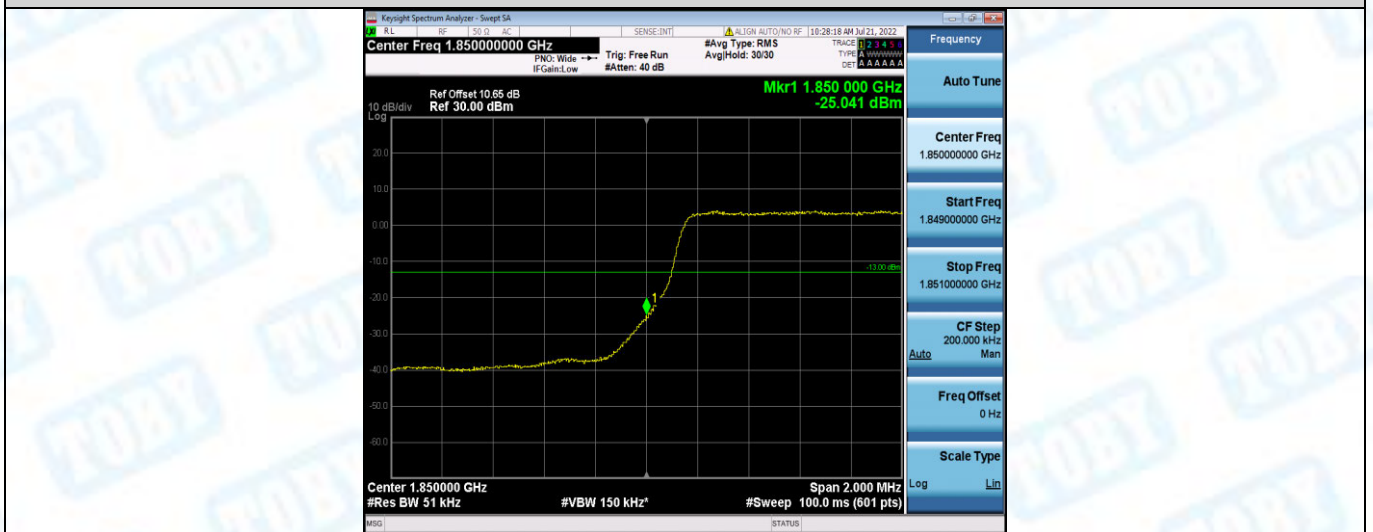

Band2-1.4MHz-16QAM-19193-1RB#5

Band2-1.4MHz-16QAM-19193-6RB#0

Band2-3MHz-QPSK-18615-1RB#0

Band2-3MHz-QPSK-18615-1RB#14

Band2-3MHz-QPSK-18615-15RB#0

Band2-3MHz-QPSK-19185-1RB#0

Band2-3MHz-QPSK-19185-1RB#14

Band2-3MHz-QPSK-19185-15RB#0