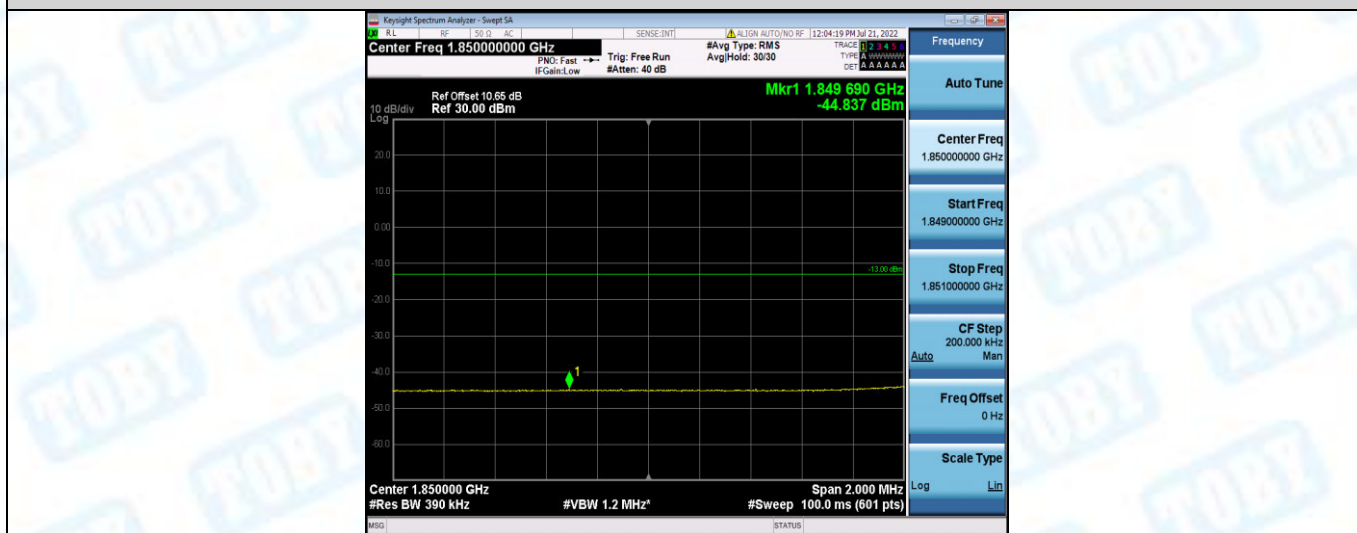

Band2-15MHz-16QAM-18675-1RB#74

Band2-15MHz-16QAM-18675-75RB#0

Band2-15MHz-16QAM-19125-1RB#0

Band2-15MHz-16QAM-19125-1RB#74

Band2-15MHz-16QAM-19125-75RB#0

Band2-20MHz-QPSK-18700-1RB#0

Band2-20MHz-QPSK-18700-1RB#99