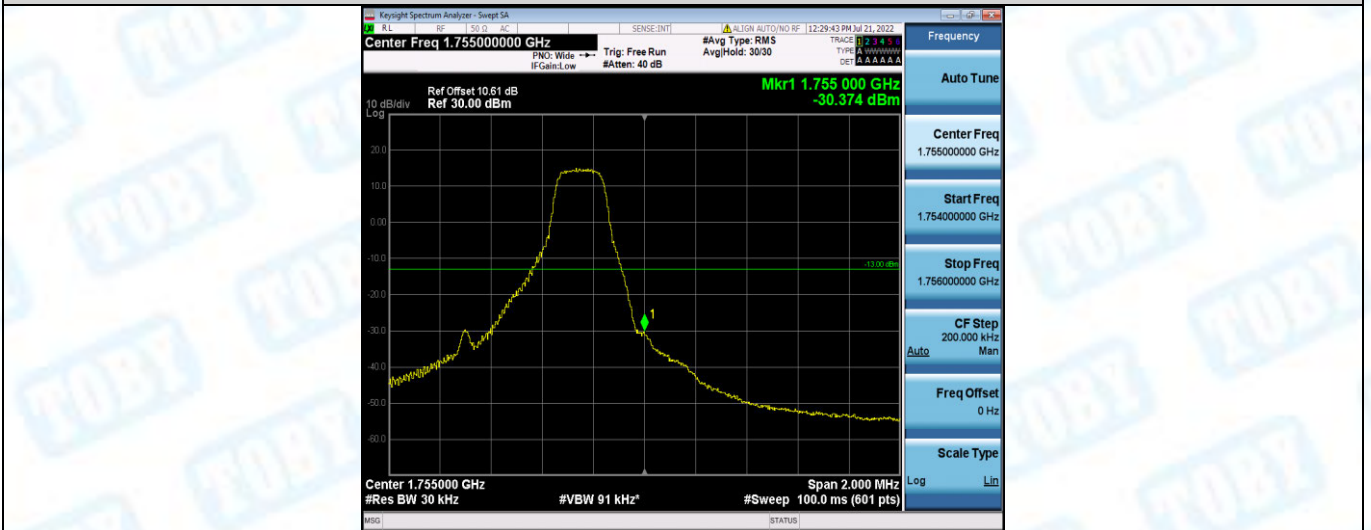

Band4-1.4MHz-QPSK-20393-1RB#5

Band4-1.4MHz-QPSK-20393-6RB#0