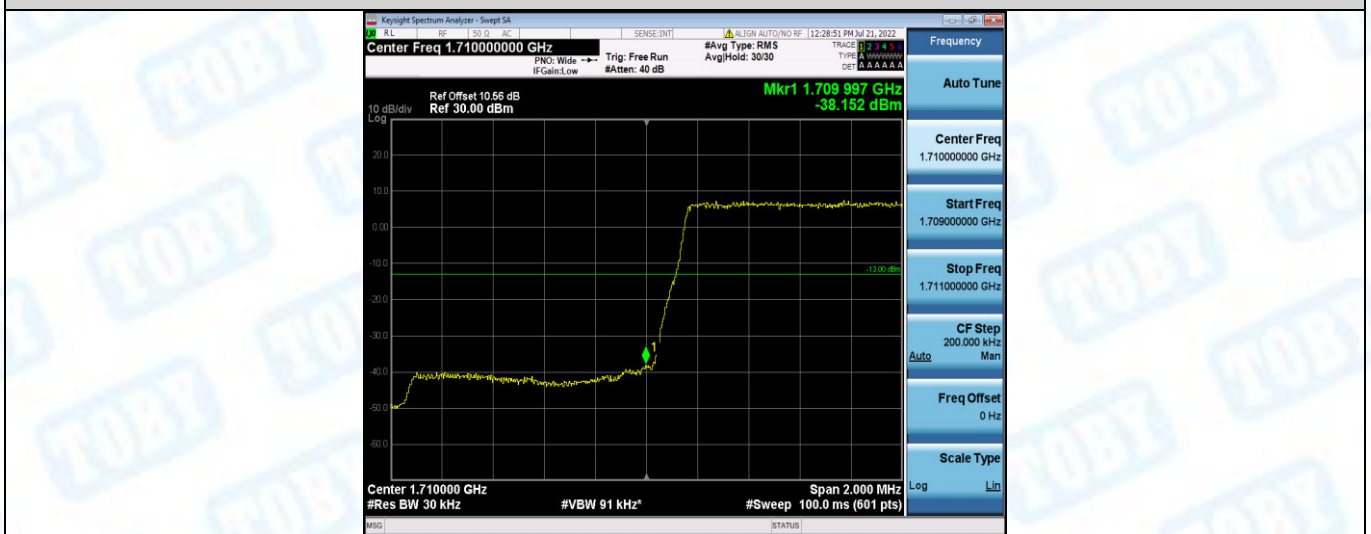

Band2-20MHz-16QAM-19100-1RB#0

Band2-20MHz-16QAM-19100-1RB#99

Band2-20MHz-16QAM-19100-100RB#0

Band4-1.4MHz-QPSK-19957-1RB#0

Band4-1.4MHz-QPSK-19957-1RB#5

Band4-1.4MHz-QPSK-19957-6RB#0

Band4-1.4MHz-QPSK-20393-1RB#0