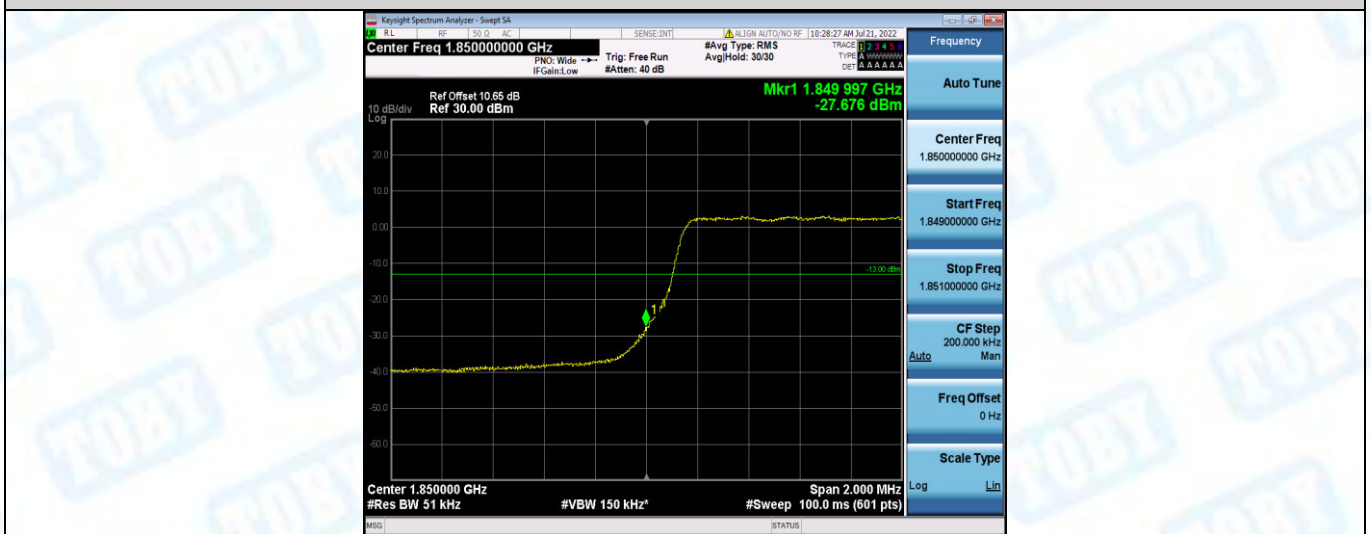

Band2-3MHz-16QAM-18615-15RB#0

Band2-3MHz-16QAM-19185-1RB#0