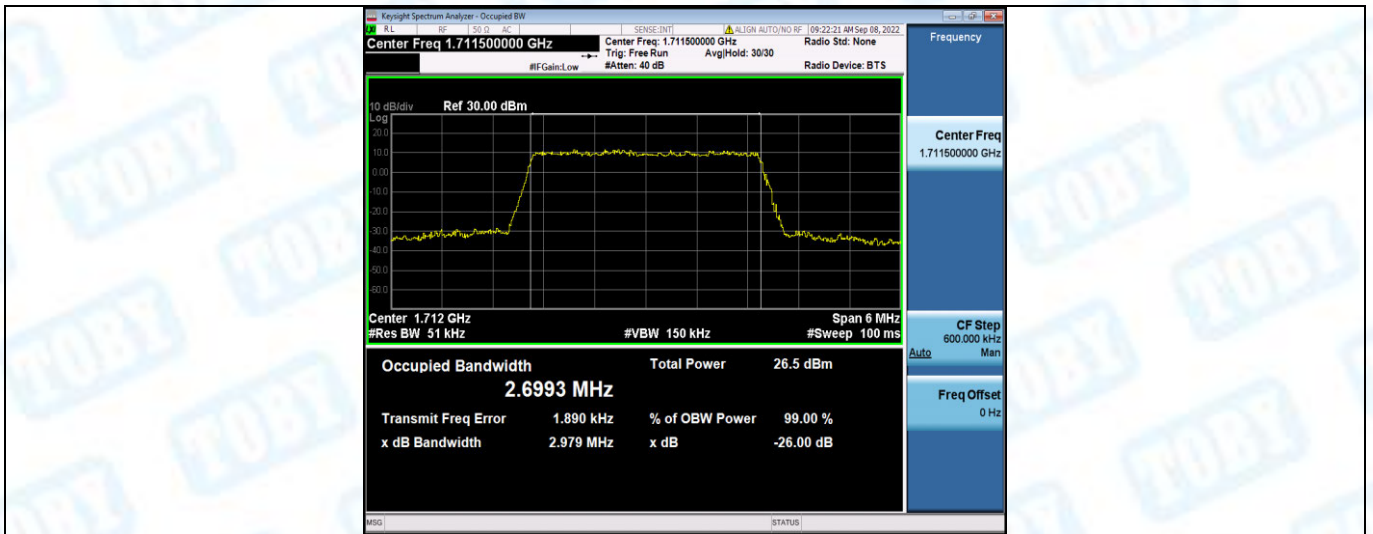

Band66-3MHz-16QAM-131987-15RB#0

Band66-3MHz-16QAM-132322-15RB#0