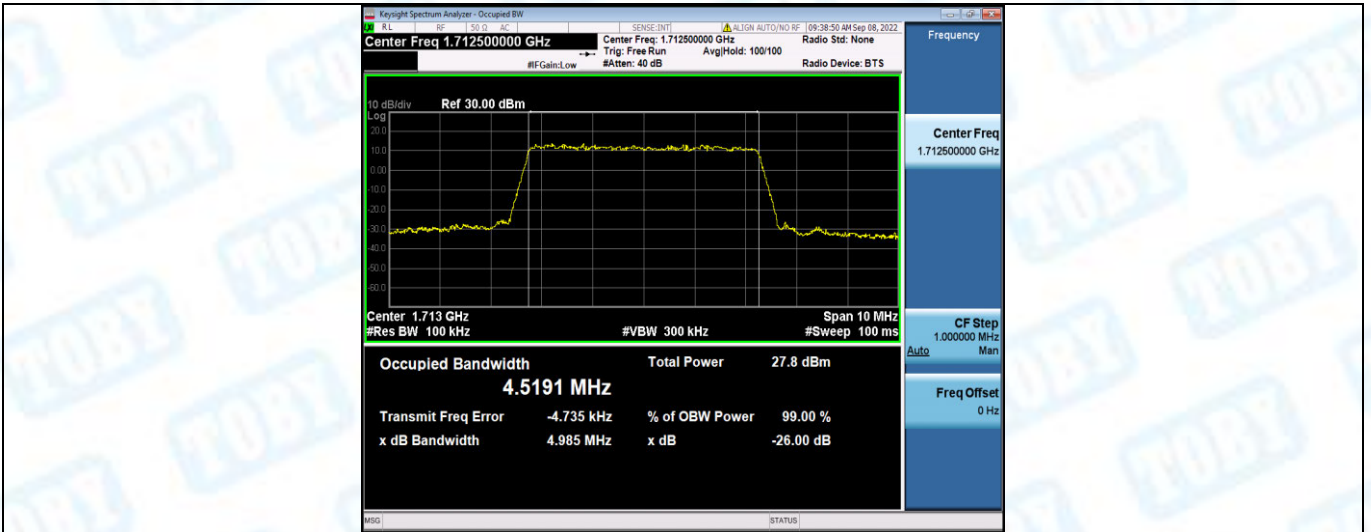

Band66-3MHz-16QAM-131987-15RB#0

Band66-3MHz-16QAM-132322-15RB#0

Band66-3MHz-16QAM-132657-15RB#0

Band66-5MHz-QPSK-131997-25RB#0

Band66-5MHz-QPSK-132322-25RB#0

Band66-5MHz-QPSK-132647-25RB#0

Band66-5MHz-16QAM-131997-25RB#0