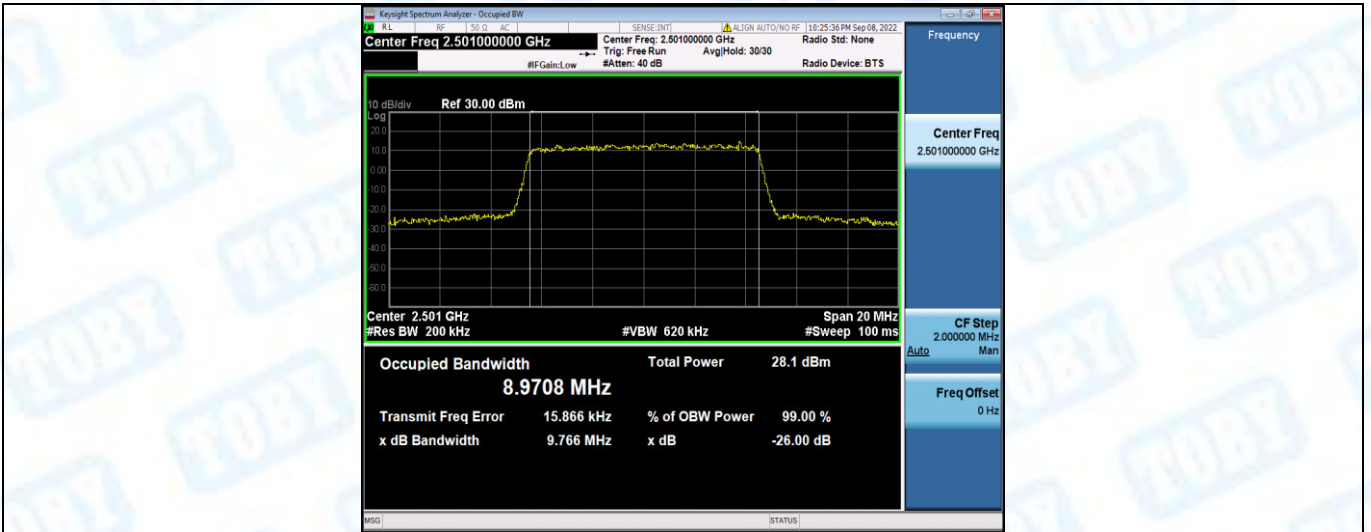

Band41-5MHz-16QAM-41565-25RB#0

Band41-10MHz-QPSK-39700-50RB#0

Band41-10MHz-QPSK-40620-50RB#0

Band41-10MHz-QPSK-41540-50RB#0

Band41-10MHz-16QAM-39700-50RB#0

Band41-10MHz-16QAM-40620-50RB#0

Band41-10MHz-16QAM-41540-50RB#0