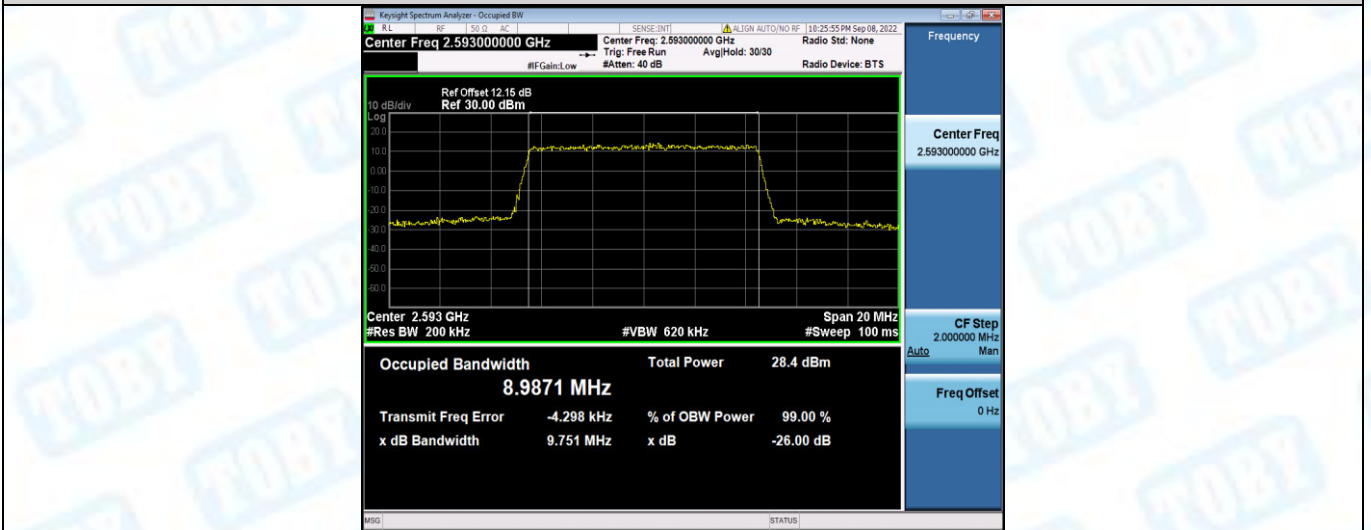

Band41-5MHz-16QAM-41565-25RB#0

Band41-10MHz-QPSK-39700-50RB#0

Band41-10MHz-QPSK-40620-50RB#0

Band41-10MHz-QPSK-41540-50RB#0

Band41-10MHz-16QAM-39700-50RB#0

Band41-10MHz-16QAM-40620-50RB#0

Band41-10MHz-16QAM-41540-50RB#0