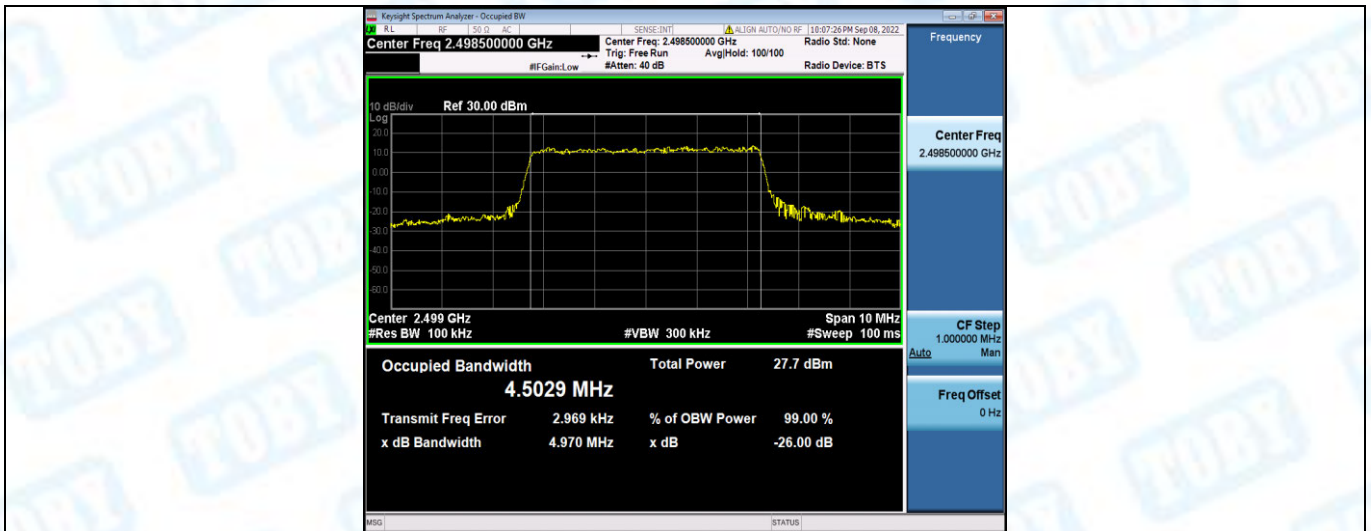

Band25-20MHz-16QAM-26365-100RB#0

Band25-20MHz-16QAM-26590-100RB#0

Band41-5MHz-QPSK-39675-25RB#0

Band41-5MHz-QPSK-40620-25RB#0

Band41-5MHz-QPSK-41565-25RB#0

Band41-5MHz-16QAM-39675-25RB#0

Band41-5MHz-16QAM-40620-25RB#0