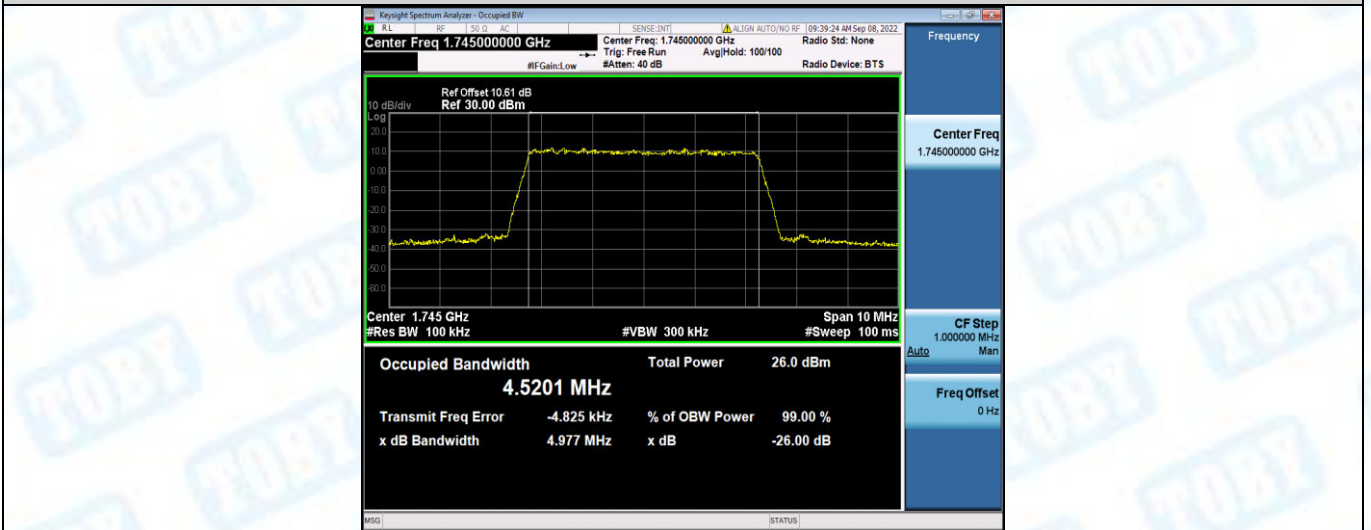

Band66-3MHz-16QAM-131987-15RB#0

Band66-3MHz-16QAM-132322-15RB#0

Band66-3MHz-16QAM-132657-15RB#0

Band66-5MHz-QPSK-131997-25RB#0

Band66-5MHz-QPSK-132322-25RB#0

Band66-5MHz-QPSK-132647-25RB#0

Band66-5MHz-16QAM-131997-25RB#0