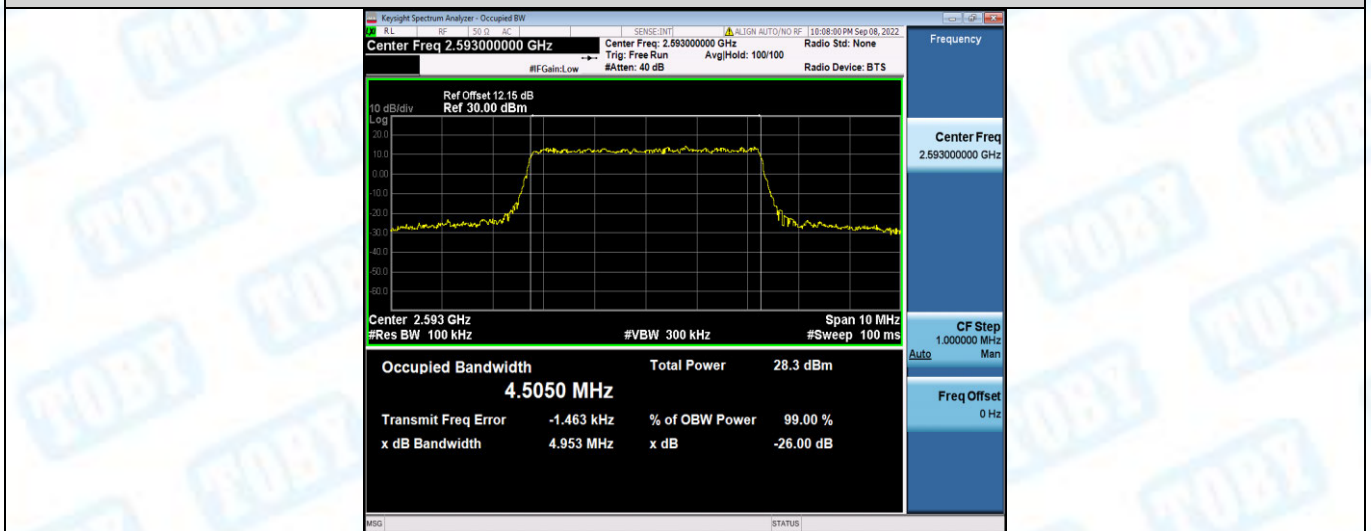

Band25-20MHz-16QAM-26365-100RB#0

Band25-20MHz-16QAM-26590-100RB#0

Band41-5MHz-QPSK-39675-25RB#0

Band41-5MHz-QPSK-40620-25RB#0

Band41-5MHz-QPSK-41565-25RB#0

Band41-5MHz-16QAM-39675-25RB#0

Band41-5MHz-16QAM-40620-25RB#0