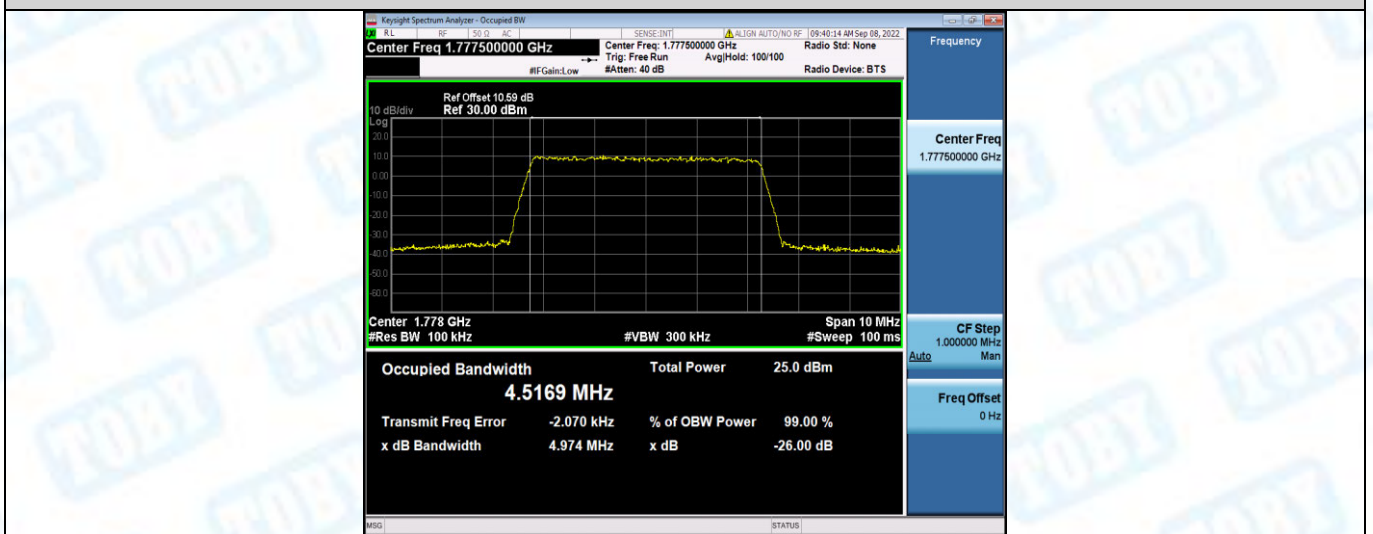

Band66-5MHz-16QAM-132647-25RB#0

Band66-10MHz-QPSK-132022-50RB#0