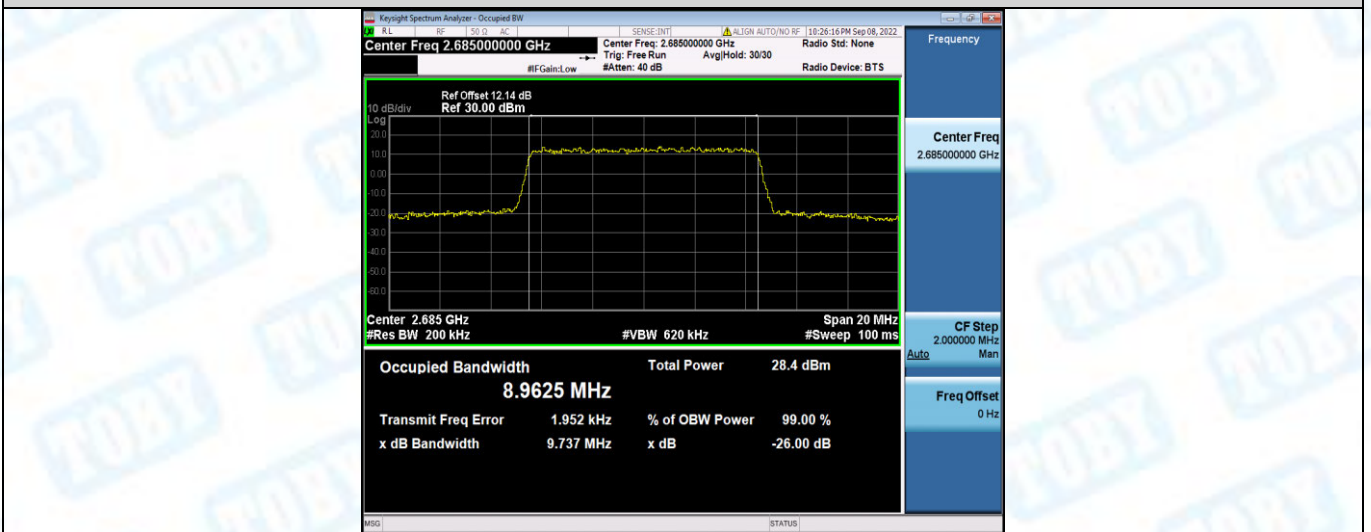

Band41-5MHz-16QAM-41565-25RB#0

Band41-10MHz-QPSK-39700-50RB#0

Band41-10MHz-QPSK-40620-50RB#0

Band41-10MHz-QPSK-41540-50RB#0

Band41-10MHz-16QAM-39700-50RB#0

Band41-10MHz-16QAM-40620-50RB#0

Band41-10MHz-16QAM-41540-50RB#0