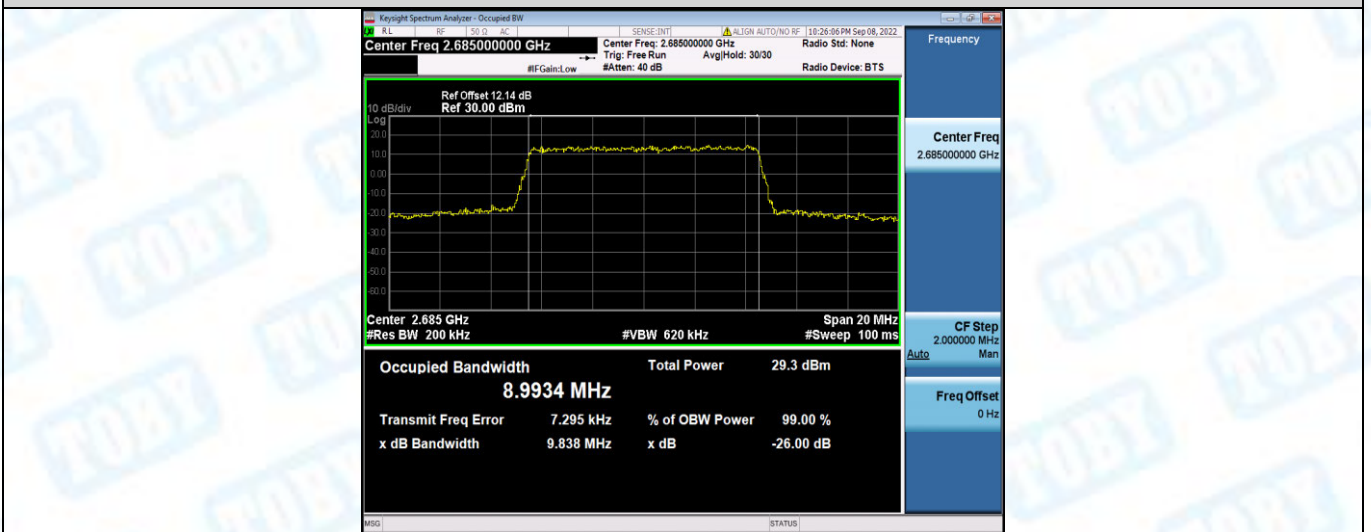

Band41-5MHz-16QAM-41565-25RB#0

Band41-10MHz-QPSK-39700-50RB#0

Band41-10MHz-QPSK-40620-50RB#0

Band41-10MHz-QPSK-41540-50RB#0

Band41-10MHz-16QAM-39700-50RB#0

Band41-10MHz-16QAM-40620-50RB#0

Band41-10MHz-16QAM-41540-50RB#0