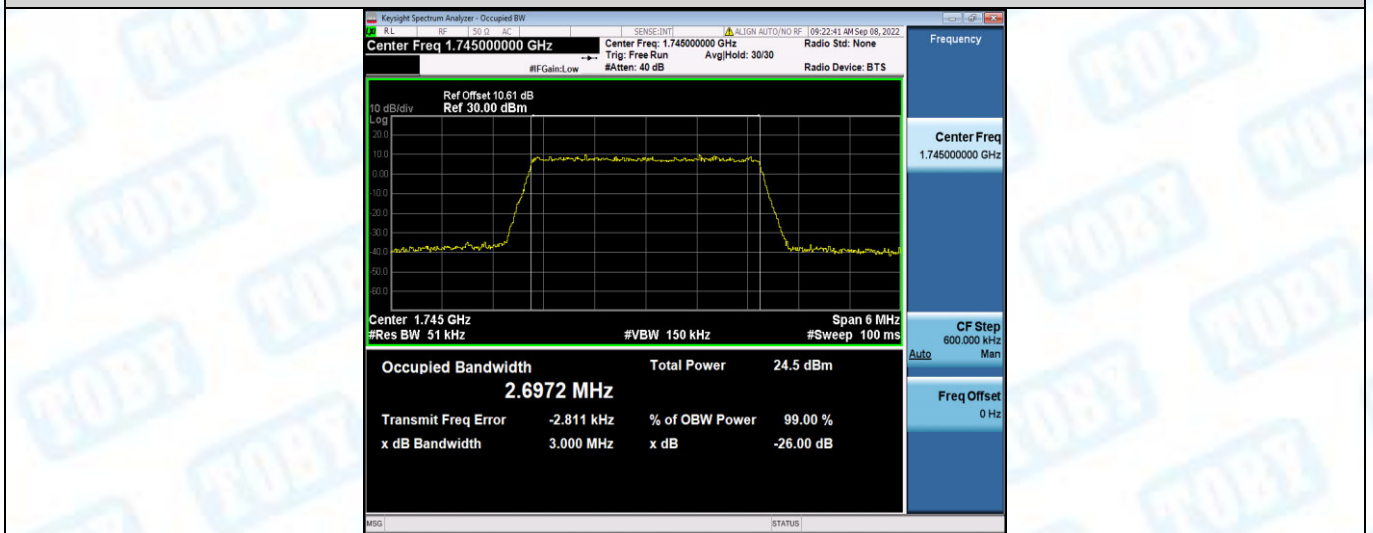

Band66-3MHz-16QAM-132322-15RB#0

Band66-3MHz-16QAM-132657-15RB#0