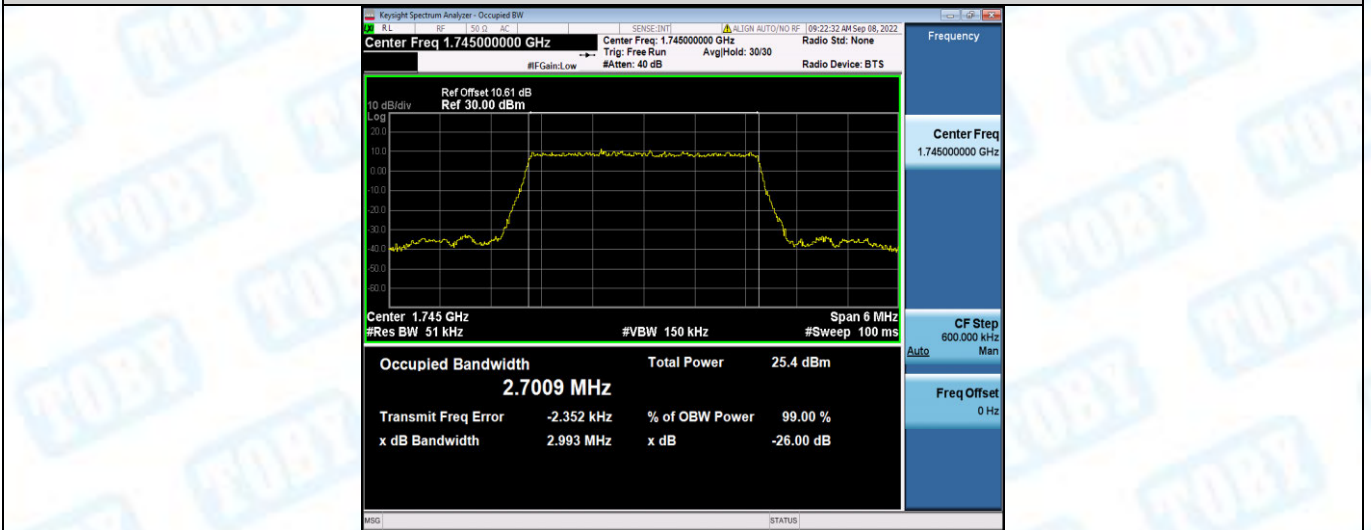

Band66-1.4MHz-QPSK-132665-6RB#0

Band66-1.4MHz-16QAM-131979-6RB#0

Band66-1.4MHz-16QAM-132322-6RB#0

Band66-1.4MHz-16QAM-132665-6RB#0

Band66-3MHz-QPSK-131987-15RB#0

Band66-3MHz-QPSK-132322-15RB#0

Band66-3MHz-QPSK-132657-15RB#0