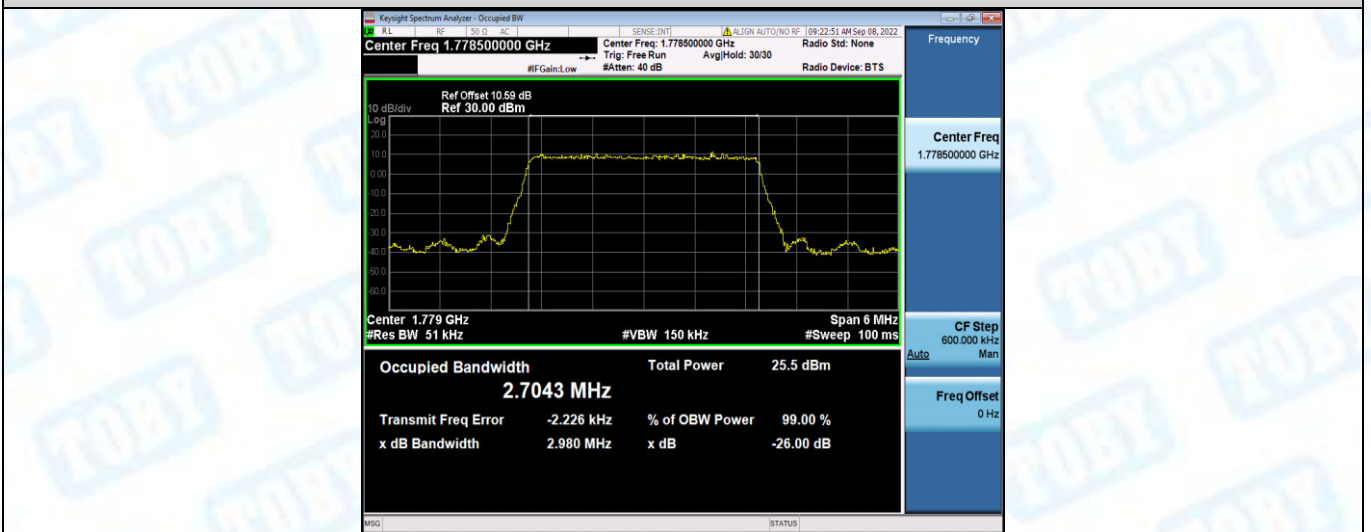

Band66-1.4MHz-QPSK-132665-6RB#0

Band66-1.4MHz-16QAM-131979-6RB#0

Band66-1.4MHz-16QAM-132322-6RB#0

Band66-1.4MHz-16QAM-132665-6RB#0

Band66-3MHz-QPSK-131987-15RB#0

Band66-3MHz-QPSK-132322-15RB#0

Band66-3MHz-QPSK-132657-15RB#0