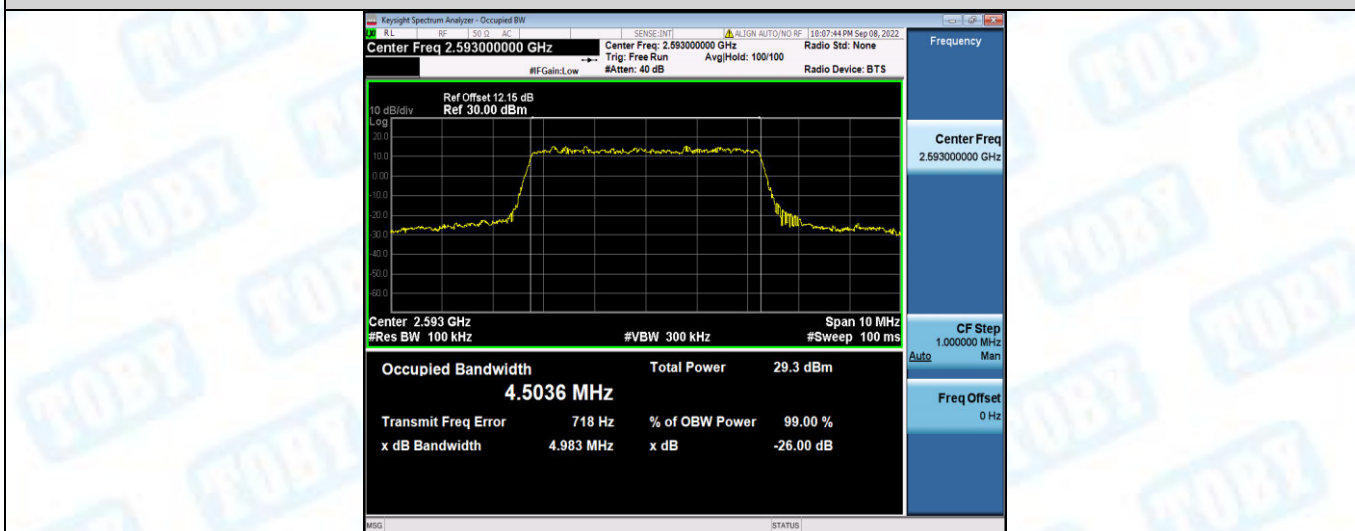

Band25-20MHz-16QAM-26365-100RB#0

Band25-20MHz-16QAM-26590-100RB#0

Band41-5MHz-QPSK-39675-25RB#0

Band41-5MHz-QPSK-40620-25RB#0

Band41-5MHz-QPSK-41565-25RB#0

Band41-5MHz-16QAM-39675-25RB#0

Band41-5MHz-16QAM-40620-25RB#0