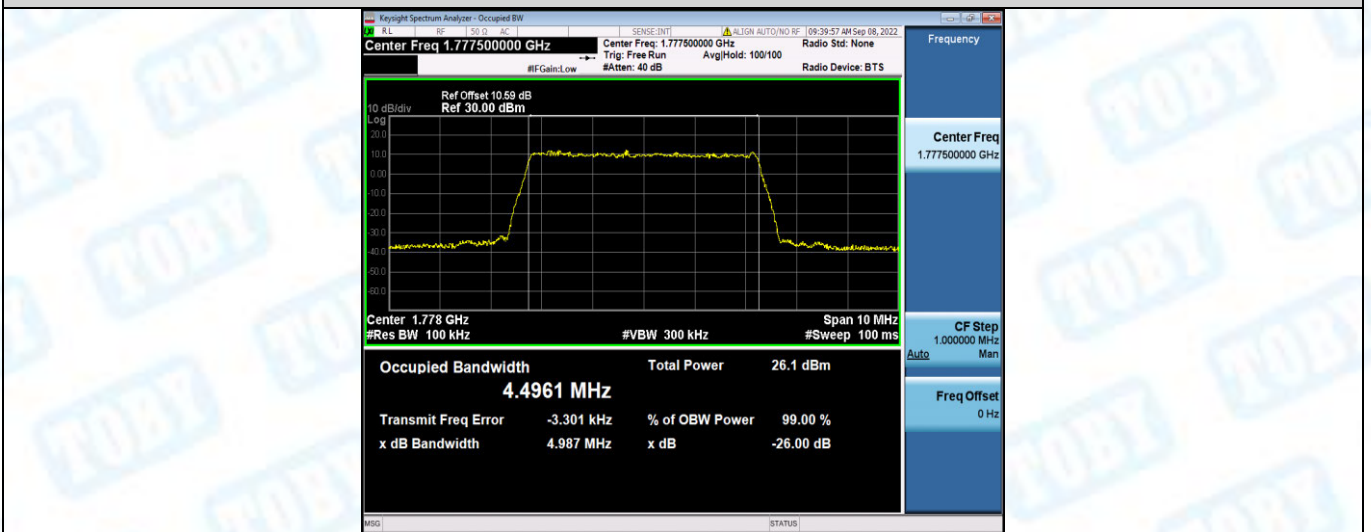

Band66-3MHz-16QAM-131987-15RB#0

Band66-3MHz-16QAM-132322-15RB#0

Band66-3MHz-16QAM-132657-15RB#0

Band66-5MHz-QPSK-131997-25RB#0

Band66-5MHz-QPSK-132322-25RB#0

Band66-5MHz-QPSK-132647-25RB#0

Band66-5MHz-16QAM-131997-25RB#0