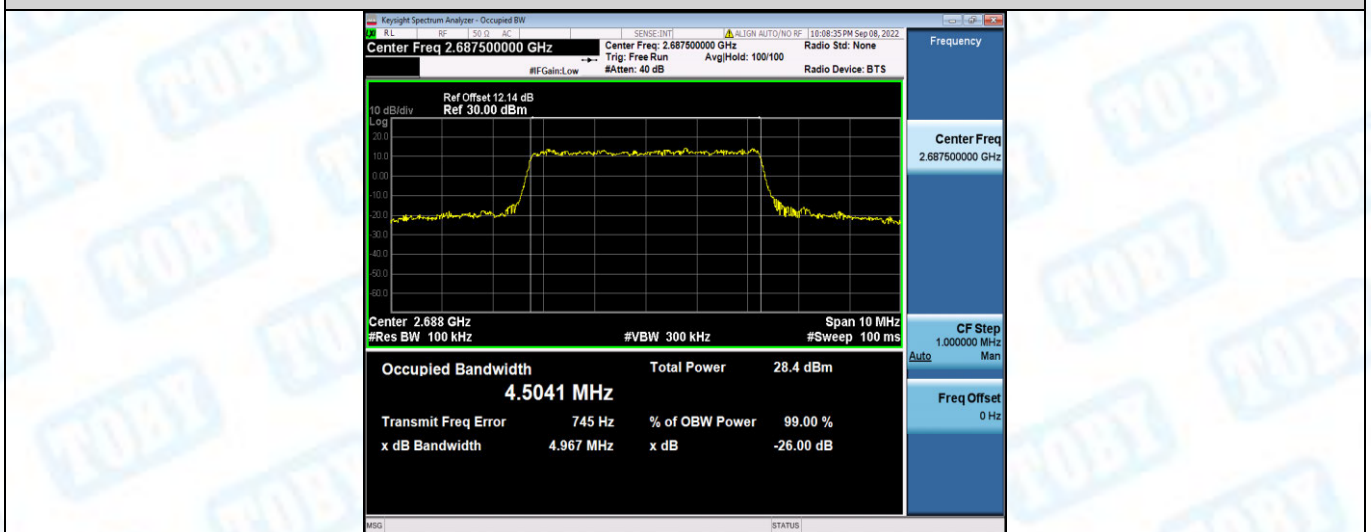

Band41-5MHz-16QAM-41565-25RB#0

Band41-10MHz-QPSK-39700-50RB#0