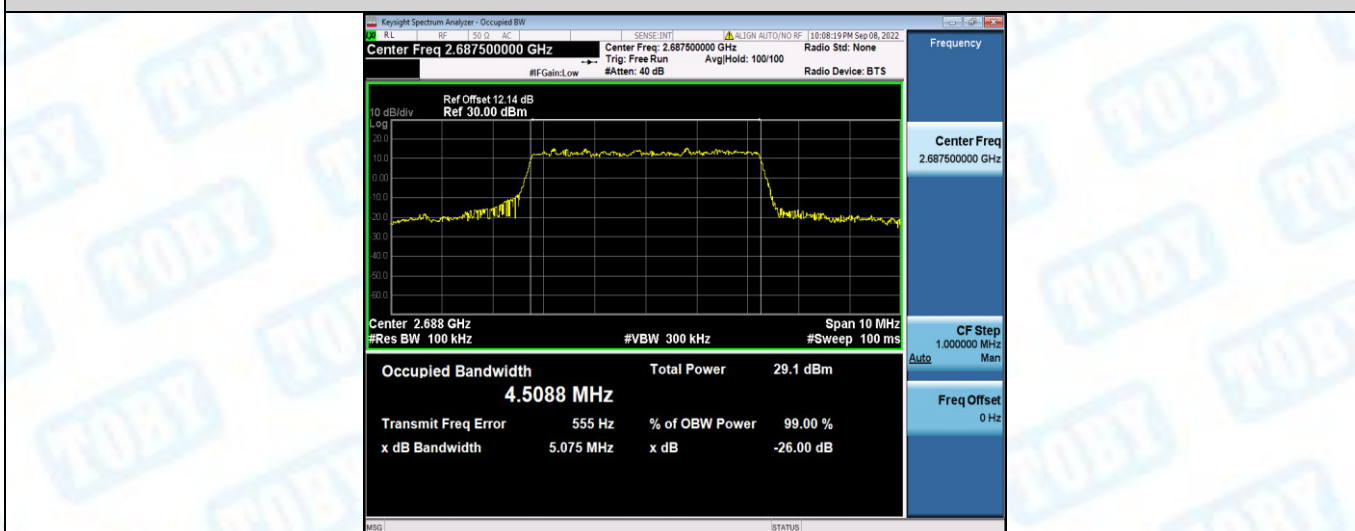

Band25-20MHz-16QAM-26365-100RB#0

Band25-20MHz-16QAM-26590-100RB#0

Band41-5MHz-QPSK-39675-25RB#0

Band41-5MHz-QPSK-40620-25RB#0

Band41-5MHz-QPSK-41565-25RB#0

Band41-5MHz-16QAM-39675-25RB#0

Band41-5MHz-16QAM-40620-25RB#0