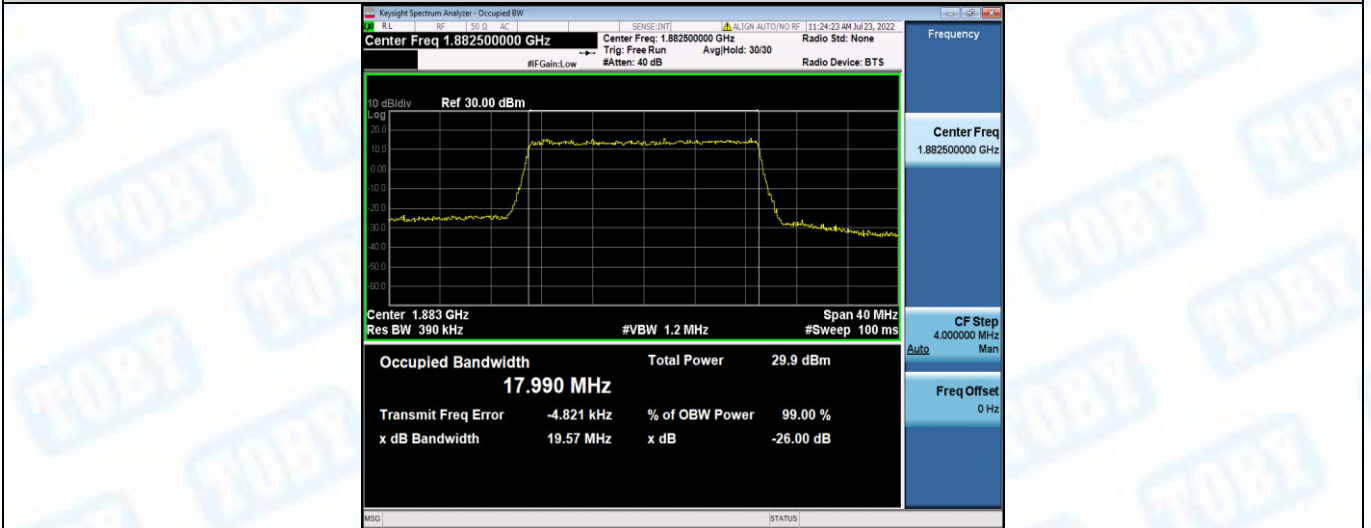

Band25-15MHz-16QAM-26115-75RB#0

Band25-15MHz-16QAM-26365-75RB#0

Band25-15MHz-16QAM-26615-75RB#0

Band25-20MHz-QPSK-26140-100RB#0

Band25-20MHz-QPSK-26365-100RB#0

Band25-20MHz-QPSK-26590-100RB#0

Band25-20MHz-16QAM-26140-100RB#0