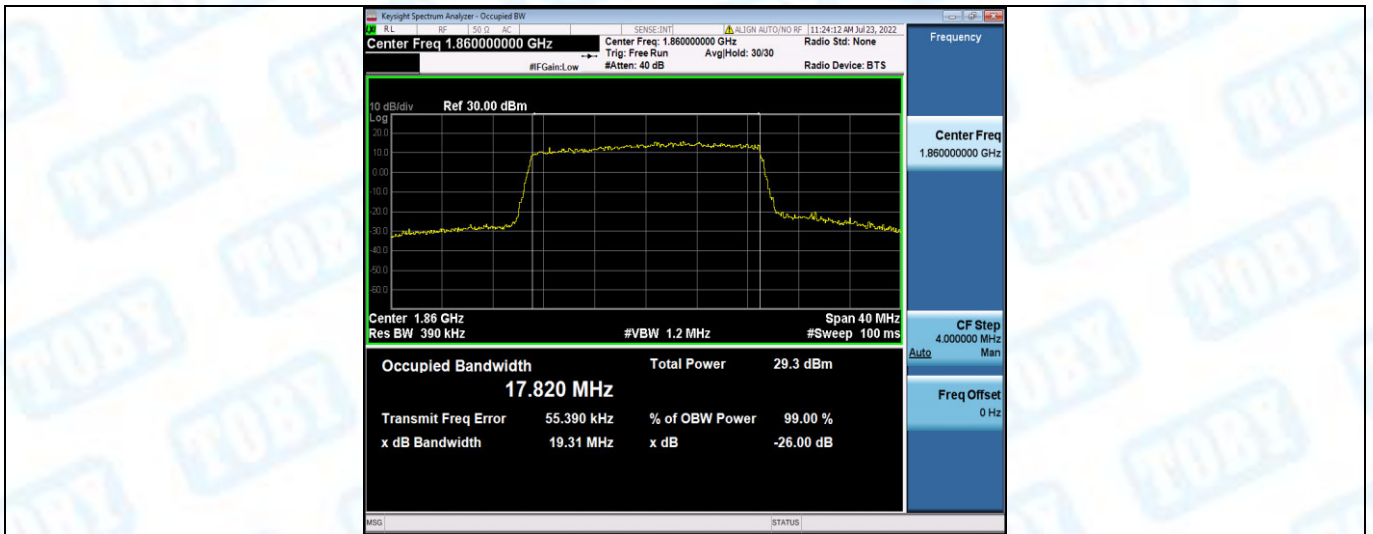

Band25-15MHz-16QAM-26115-75RB#0

Band25-15MHz-16QAM-26365-75RB#0

Band25-15MHz-16QAM-26615-75RB#0

Band25-20MHz-QPSK-26140-100RB#0

Band25-20MHz-QPSK-26365-100RB#0

Band25-20MHz-QPSK-26590-100RB#0

Band25-20MHz-16QAM-26140-100RB#0