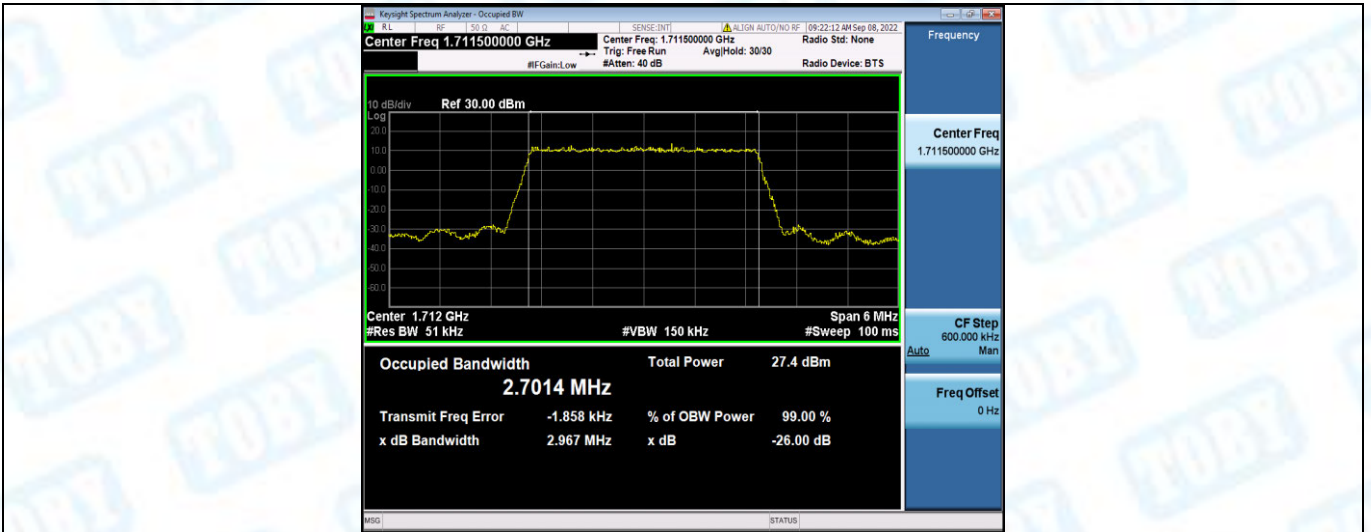

Band66-1.4MHz-QPSK-132665-6RB#0

Band66-1.4MHz-16QAM-131979-6RB#0

Band66-1.4MHz-16QAM-132322-6RB#0

Band66-1.4MHz-16QAM-132665-6RB#0

Band66-3MHz-QPSK-131987-15RB#0

Band66-3MHz-QPSK-132322-15RB#0

Band66-3MHz-QPSK-132657-15RB#0