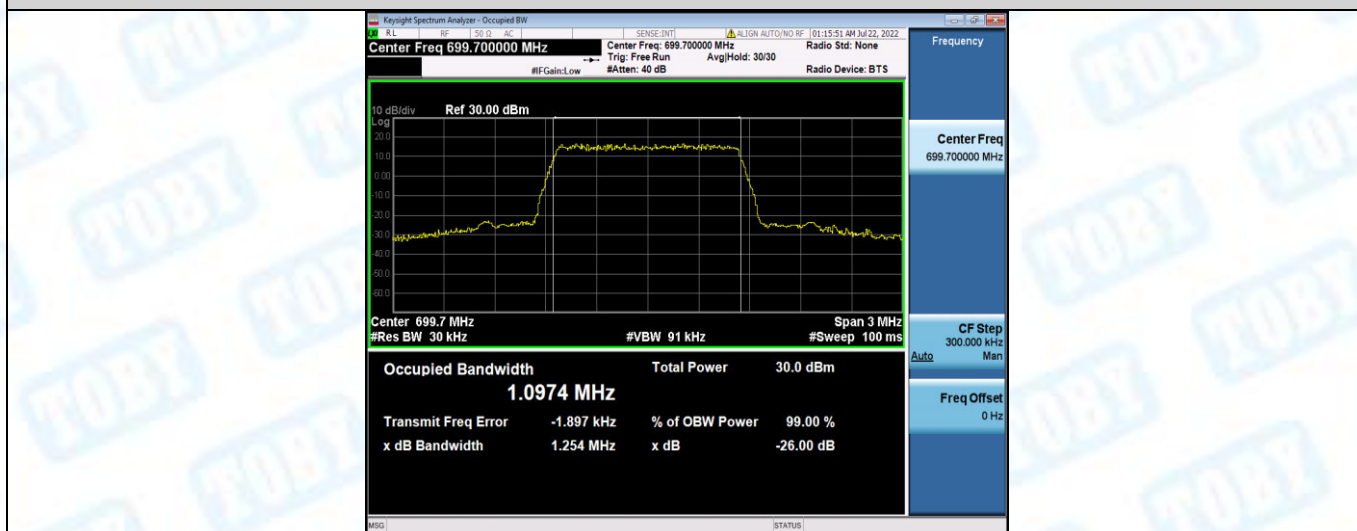

Band7-20MHz-16QAM-21100-100RB#0

Band7-20MHz-16QAM-21350-100RB#0

Band12-1.4MHz-QPSK-23017-6RB#0

Band12-1.4MHz-QPSK-23095-6RB#0

Band12-1.4MHz-QPSK-23173-6RB#0

Band12-1.4MHz-16QAM-23017-6RB#0

Band12-1.4MHz-16QAM-23095-6RB#0