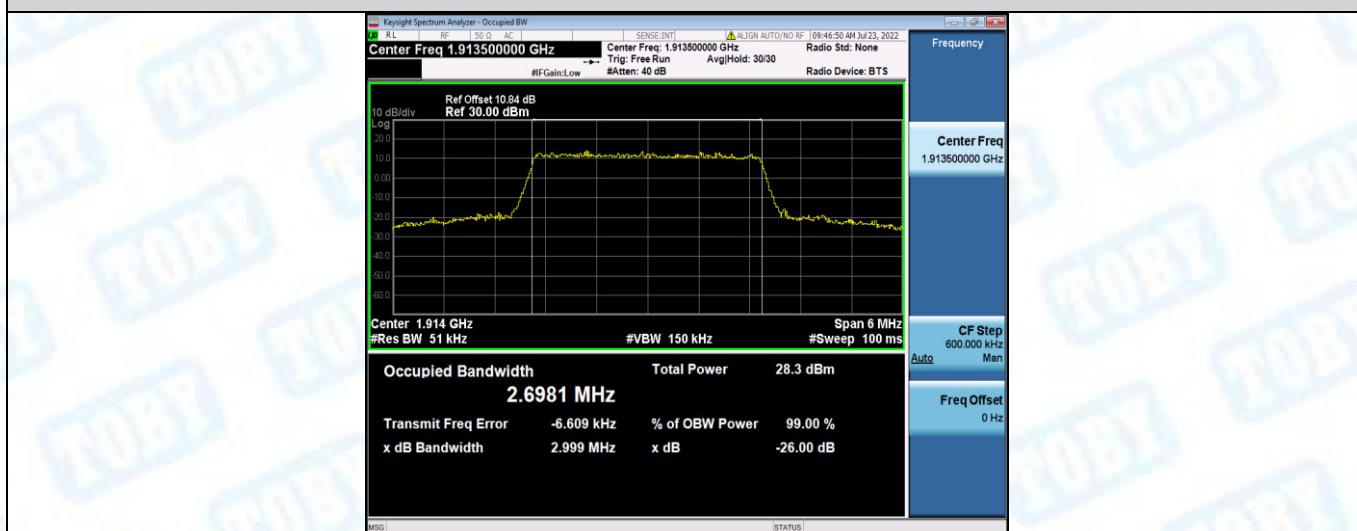

Band25-3MHz-16QAM-26675-15RB#0

Band25-5MHz-QPSK-26065-25RB#0