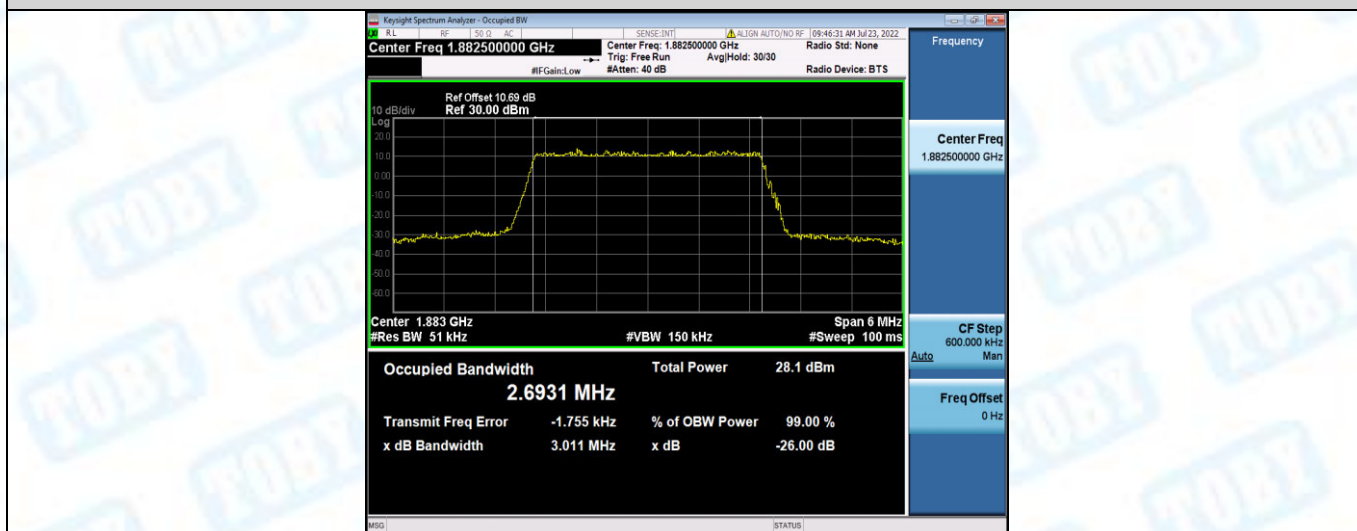

Band25-3MHz-16QAM-26365-15RB#0

Band25-3MHz-16QAM-26675-15RB#0