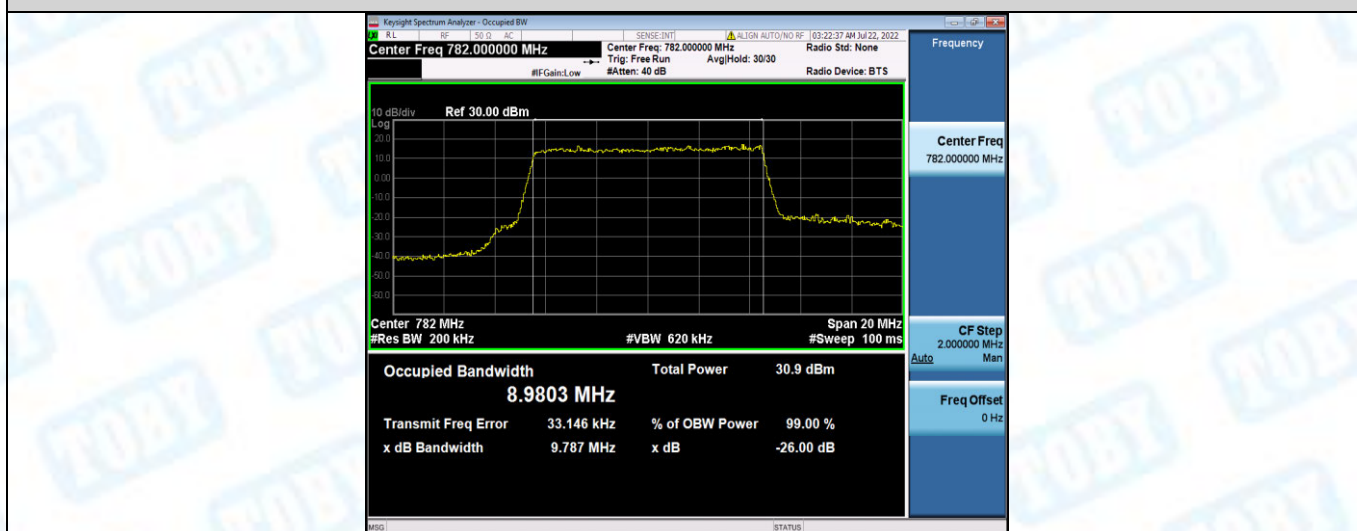

Band13-5MHz-QPSK-23230-25RB#0

Band13-5MHz-QPSK-23255-25RB#0

Band13-5MHz-16QAM-23205-25RB#0

Band13-5MHz-16QAM-23230-25RB#0

Band13-5MHz-16QAM-23255-25RB#0

Band13-10MHz-QPSK-23230-50RB#0

Band13-10MHz-16QAM-23230-50RB#0