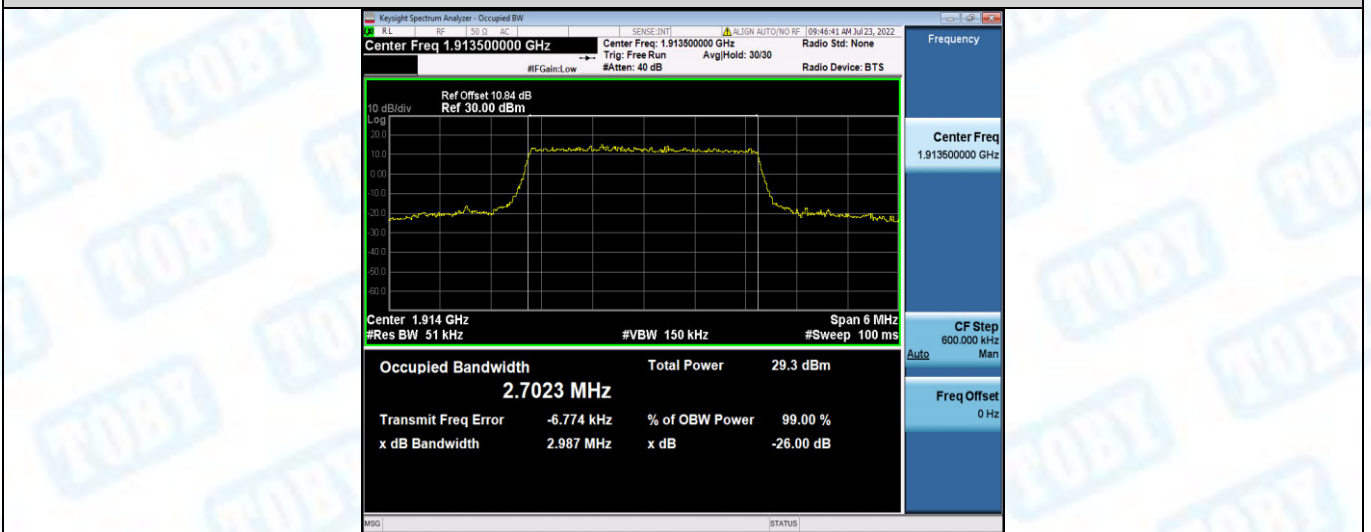

Band25-1.4MHz-QPSK-26683-6RB#0

Band25-1.4MHz-16QAM-26047-6RB#0

Band25-1.4MHz-16QAM-26365-6RB#0

Band25-1.4MHz-16QAM-26683-6RB#0

Band25-3MHz-QPSK-26055-15RB#0

Band25-3MHz-QPSK-26365-15RB#0

Band25-3MHz-QPSK-26675-15RB#0