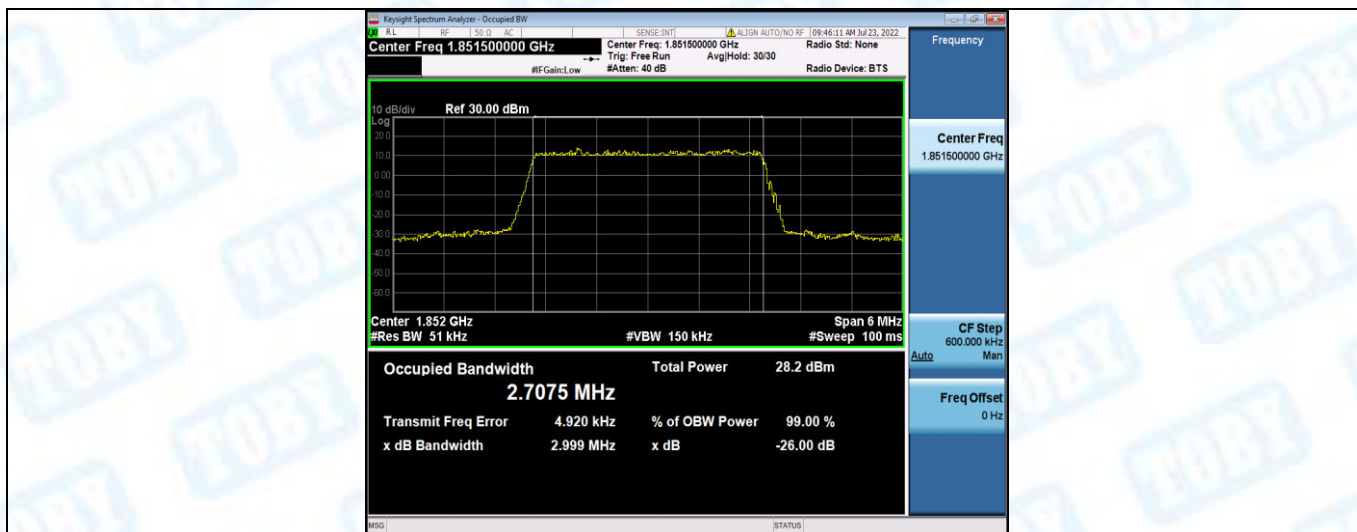

Band25-3MHz-16QAM-26055-15RB#0

Band25-3MHz-16QAM-26365-15RB#0