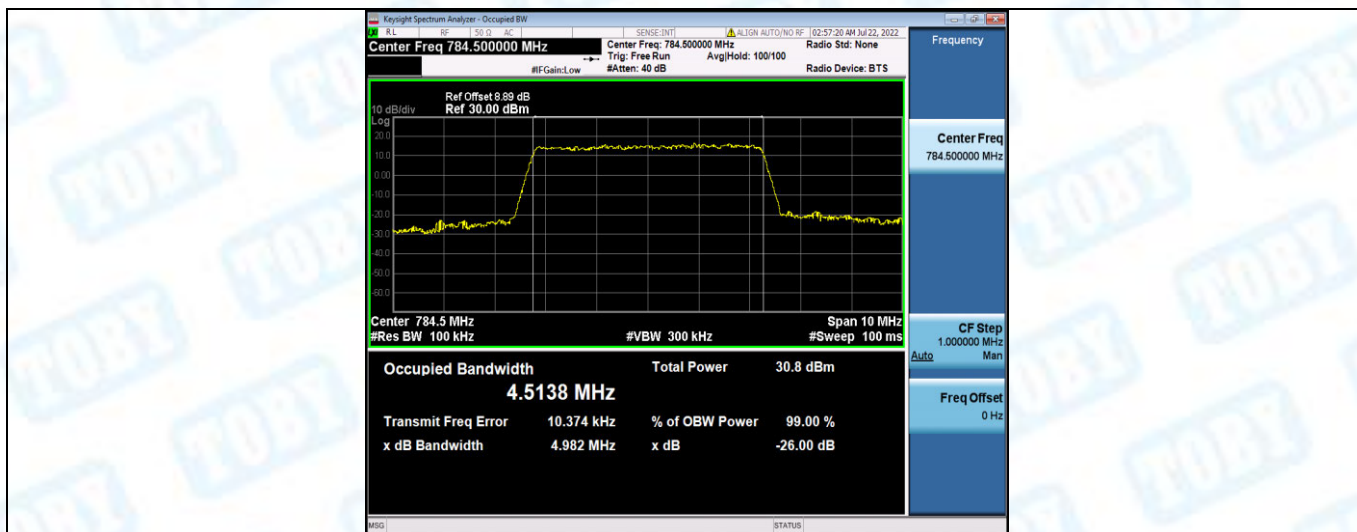

Band13-5MHz-QPSK-23230-25RB#0

Band13-5MHz-QPSK-23255-25RB#0

Band13-5MHz-16QAM-23205-25RB#0

Band13-5MHz-16QAM-23230-25RB#0

Band13-5MHz-16QAM-23255-25RB#0

Band13-10MHz-QPSK-23230-50RB#0

Band13-10MHz-16QAM-23230-50RB#0