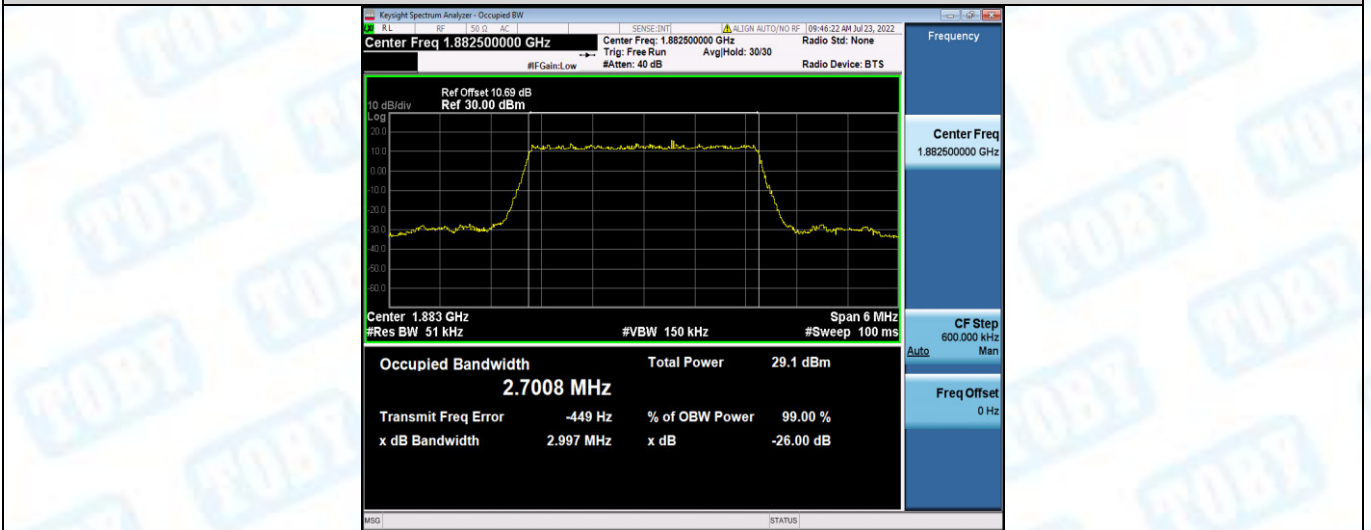

Band25-1.4MHz-QPSK-26683-6RB#0

Band25-1.4MHz-16QAM-26047-6RB#0

Band25-1.4MHz-16QAM-26365-6RB#0

Band25-1.4MHz-16QAM-26683-6RB#0

Band25-3MHz-QPSK-26055-15RB#0

Band25-3MHz-QPSK-26365-15RB#0

Band25-3MHz-QPSK-26675-15RB#0