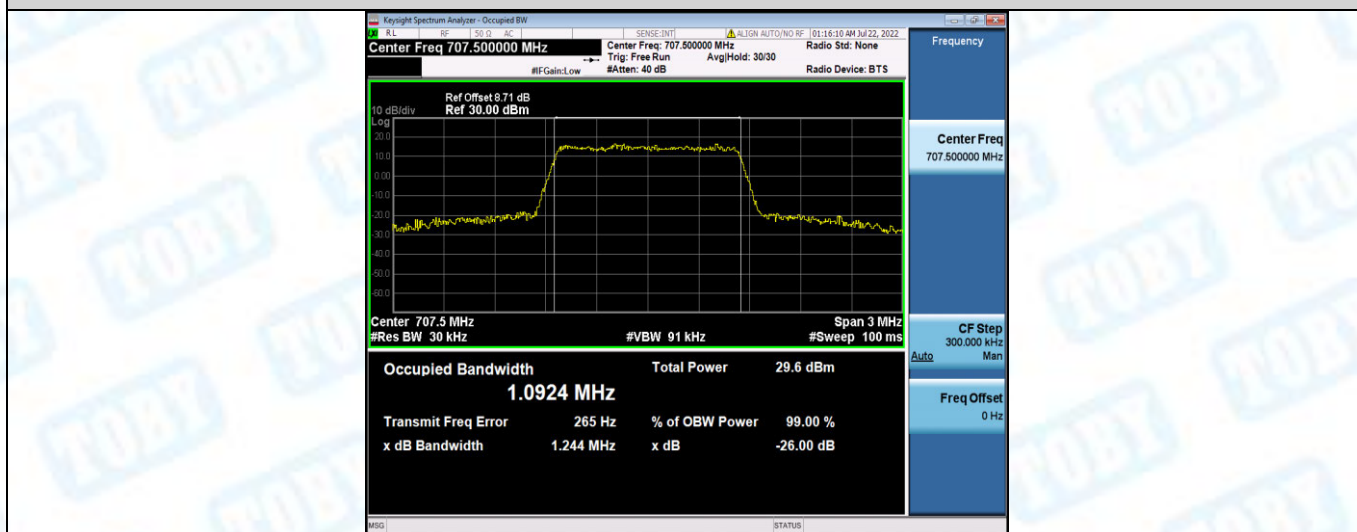

Band7-20MHz-16QAM-21100-100RB#0

Band7-20MHz-16QAM-21350-100RB#0

Band12-1.4MHz-QPSK-23017-6RB#0

Band12-1.4MHz-QPSK-23095-6RB#0

Band12-1.4MHz-QPSK-23173-6RB#0

Band12-1.4MHz-16QAM-23017-6RB#0

Band12-1.4MHz-16QAM-23095-6RB#0