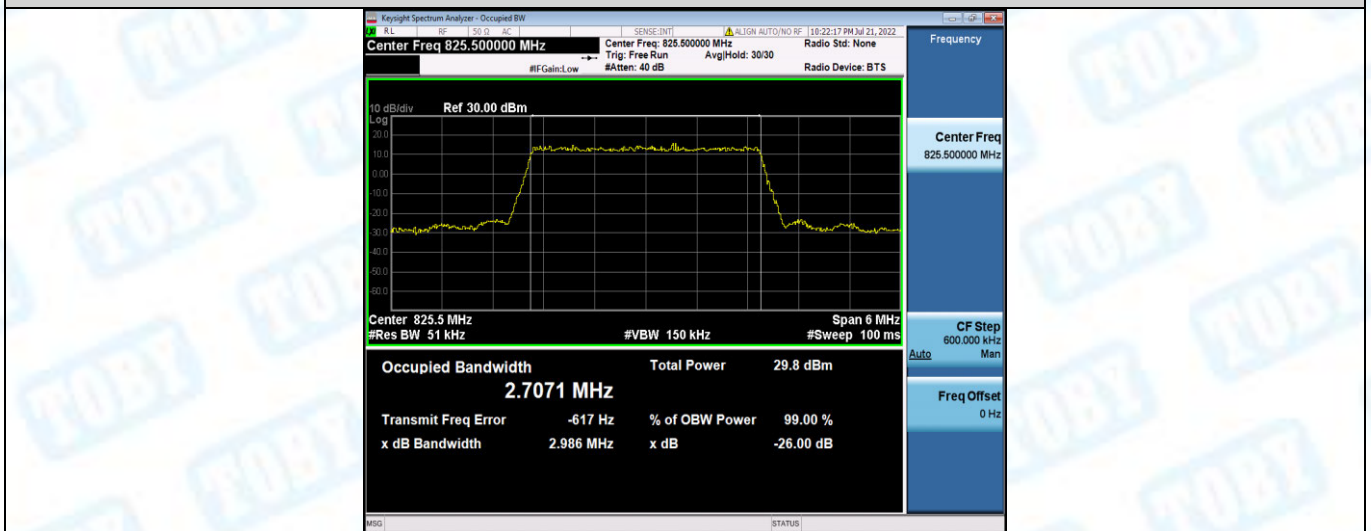

Band5-1.4MHz-QPSK-20525-6RB#0

Band5-1.4MHz-QPSK-20643-6RB#0

Band5-1.4MHz-16QAM-20407-6RB#0

Band5-1.4MHz-16QAM-20525-6RB#0

Band5-1.4MHz-16QAM-20643-6RB#0

Band5-3MHz-QPSK-20415-15RB#0

Band5-3MHz-QPSK-20525-15RB#0