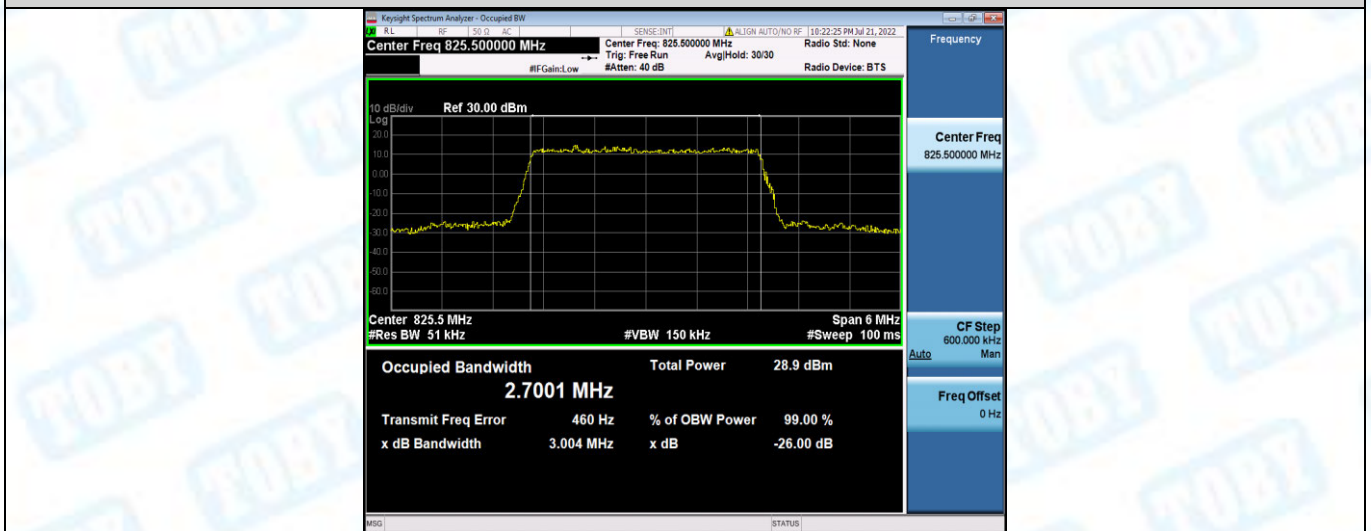

Band5-3MHz-16QAM-20415-15RB#0

Band5-3MHz-16QAM-20525-15RB#0