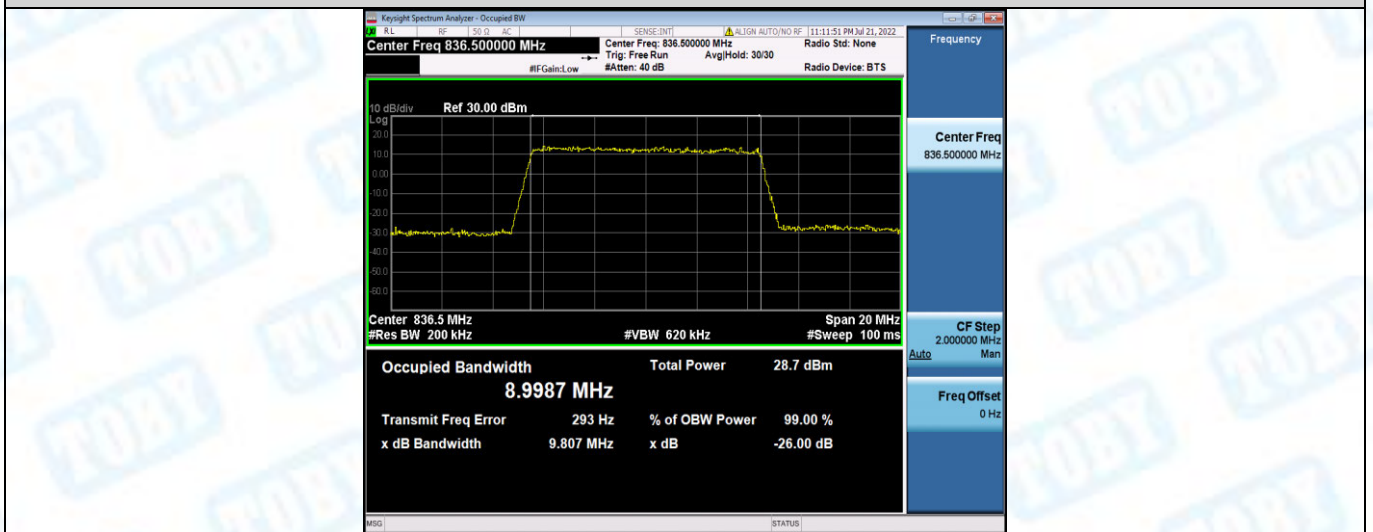

Band5-5MHz-16QAM-20525-25RB#0

Band5-5MHz-16QAM-20625-25RB#0

Band5-10MHz-QPSK-20450-50RB#0

Band5-10MHz-QPSK-20525-50RB#0

Band5-10MHz-QPSK-20600-50RB#0

Band5-10MHz-16QAM-20450-50RB#0

Band5-10MHz-16QAM-20525-50RB#0