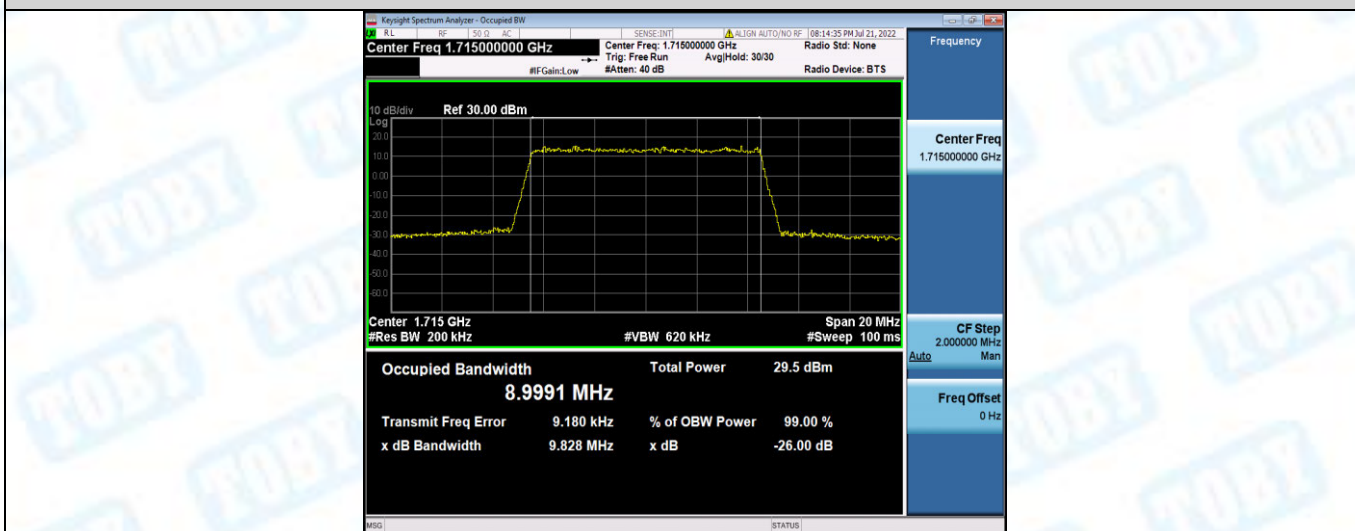

Band4-5MHz-16QAM-20175-25RB#0

Band4-5MHz-16QAM-20375-25RB#0

Band4-10MHz-QPSK-20000-50RB#0

Band4-10MHz-QPSK-20175-50RB#0

Band4-10MHz-QPSK-20350-50RB#0

Band4-10MHz-16QAM-20000-50RB#0

Band4-10MHz-16QAM-20175-50RB#0