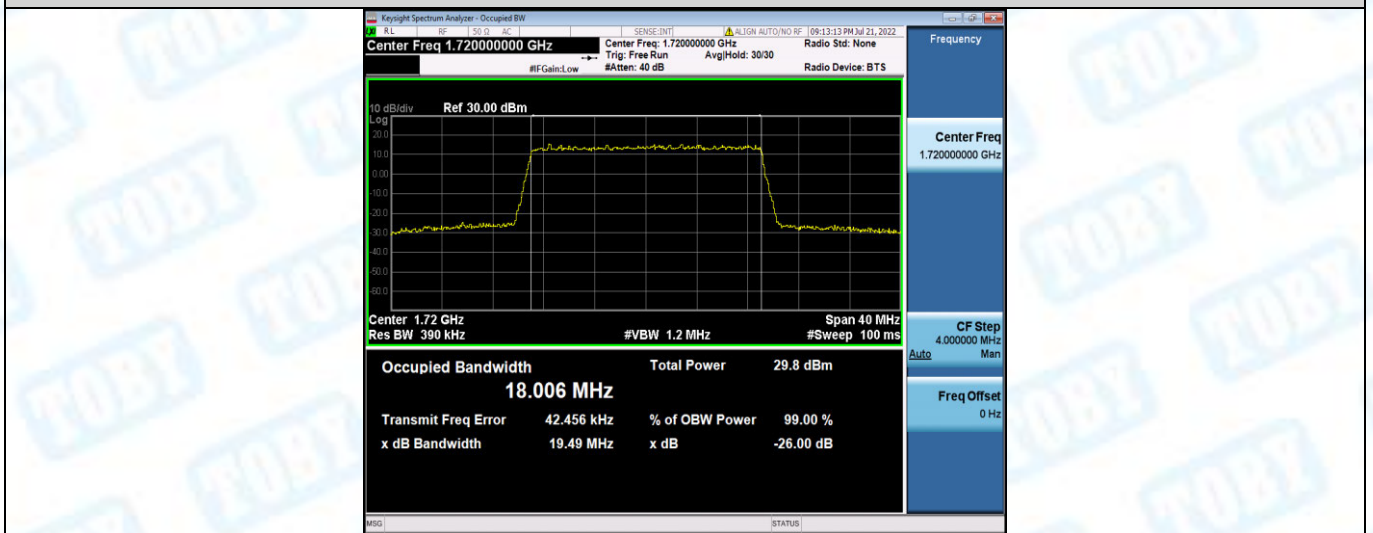

Band4-20MHz-QPSK-20050-100RB#0

Band4-20MHz-QPSK-20175-100RB#0

Band4-20MHz-QPSK-20300-100RB#0

Band4-20MHz-16QAM-20050-100RB#0

Band4-20MHz-16QAM-20175-100RB#0

Band4-20MHz-16QAM-20300-100RB#0

Band5-1.4MHz-QPSK-20407-6RB#0