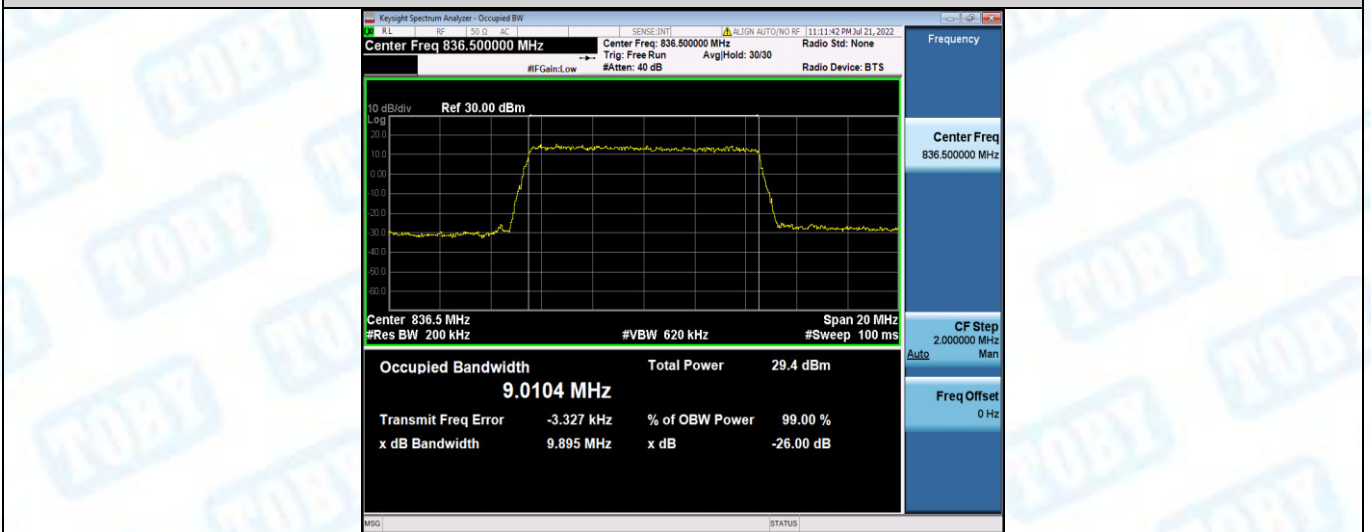

Band5-5MHz-16QAM-20525-25RB#0

Band5-5MHz-16QAM-20625-25RB#0

Band5-10MHz-QPSK-20450-50RB#0

Band5-10MHz-QPSK-20525-50RB#0

Band5-10MHz-QPSK-20600-50RB#0

Band5-10MHz-16QAM-20450-50RB#0

Band5-10MHz-16QAM-20525-50RB#0