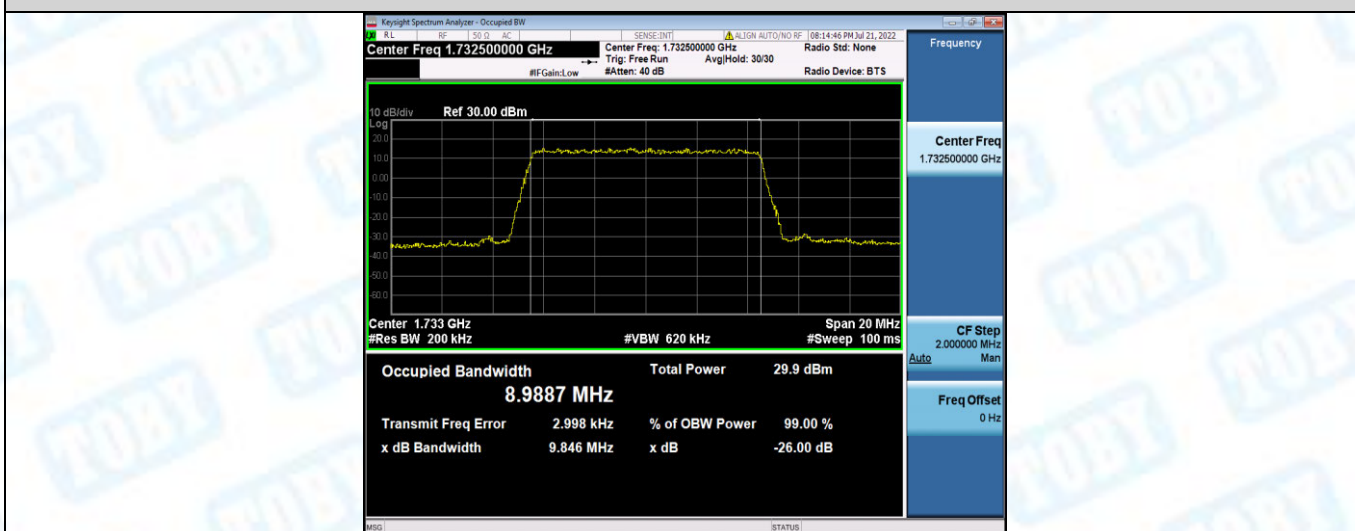

Band4-5MHz-16QAM-20175-25RB#0

Band4-5MHz-16QAM-20375-25RB#0

Band4-10MHz-QPSK-20000-50RB#0

Band4-10MHz-QPSK-20175-50RB#0

Band4-10MHz-QPSK-20350-50RB#0

Band4-10MHz-16QAM-20000-50RB#0

Band4-10MHz-16QAM-20175-50RB#0