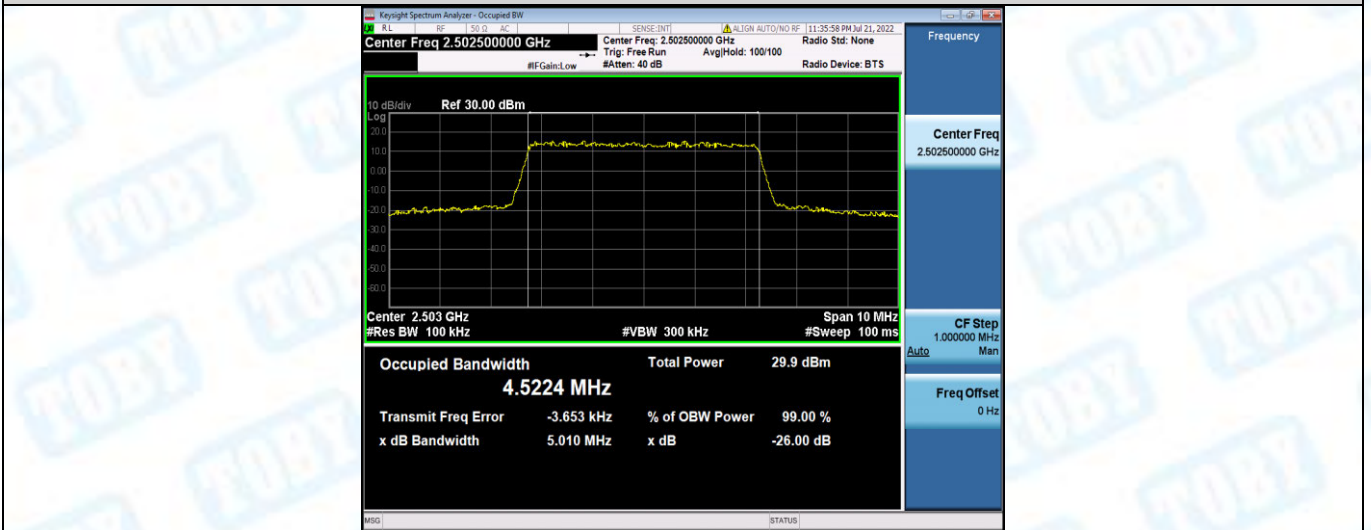

Band7-5MHz-QPSK-20775-25RB#0

Band7-5MHz-QPSK-21100-25RB#0