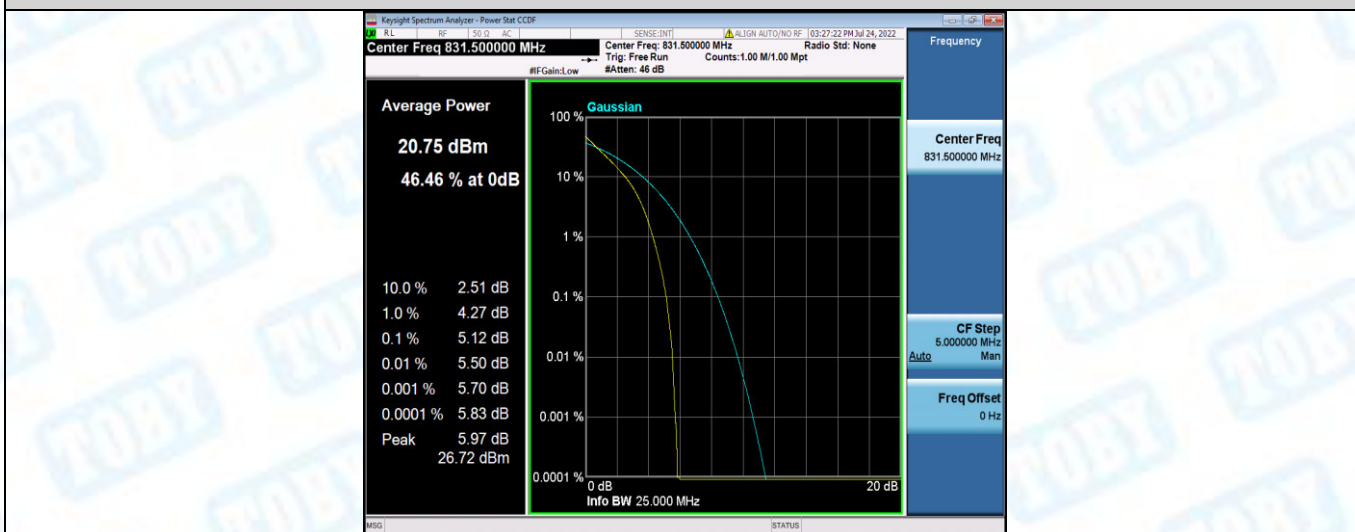

Band26-10MHz-16QAM-26840-50RB#0

Band26-10MHz-16QAM-26915-1RB#0

Band26-10MHz-16QAM-26915-50RB#0

Band26-10MHz-16QAM-26990-1RB#0

Band26-10MHz-16QAM-26990-50RB#0

Band26-15MHz-QPSK-26865-1RB#0

Band26-15MHz-QPSK-26865-75RB#0