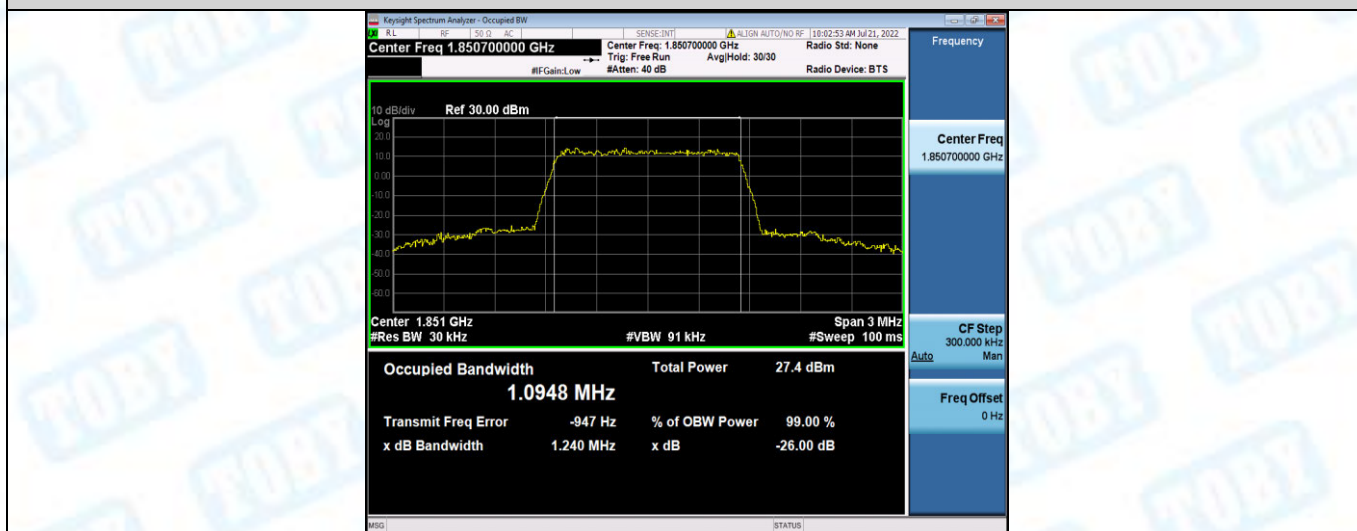

Test Graphs

Band2-1.4MHz-QPSK-18607-6RB#0

Band2-1.4MHz-QPSK-18900-6RB#0

Band2-1.4MHz-QPSK-19193-6RB#0

Band2-1.4MHz-16QAM-18607-6RB#0

Band2-1.4MHz-16QAM-18900-6RB#0

Band2-1.4MHz-16QAM-19193-6RB#0

Band2-3MHz-QPSK-18615-15RB#0