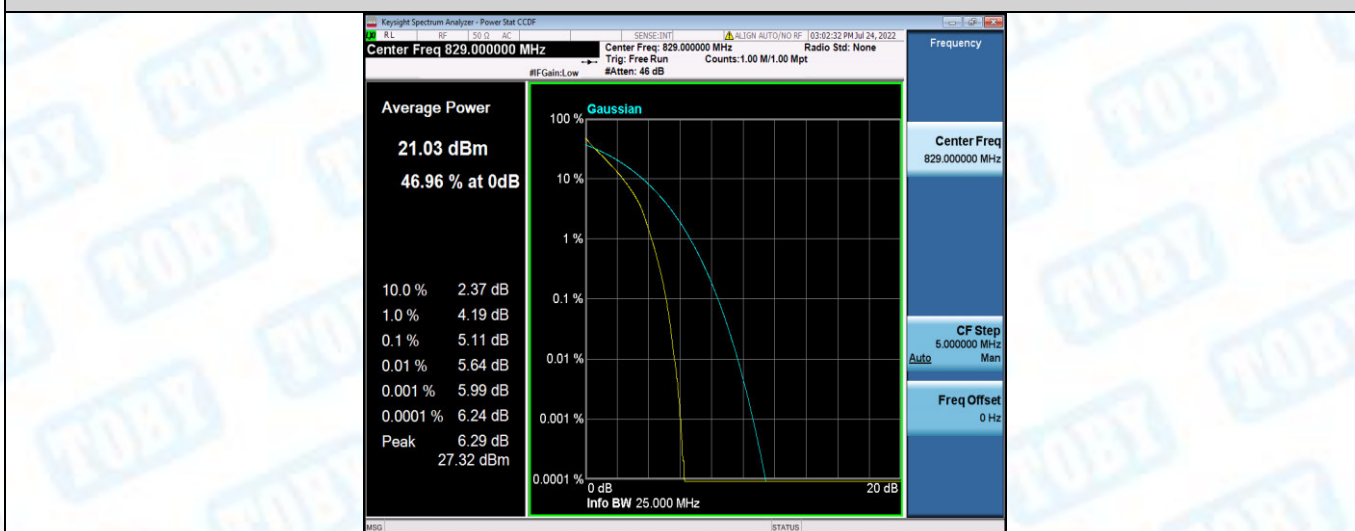

Band26-10MHz-QPSK-26840-1RB#0

Band26-10MHz-QPSK-26840-50RB#0

Band26-10MHz-QPSK-26915-1RB#0

Band26-10MHz-QPSK-26915-50RB#0

Band26-10MHz-QPSK-26990-1RB#0

Band26-10MHz-QPSK-26990-50RB#0

Band26-10MHz-16QAM-26840-1RB#0