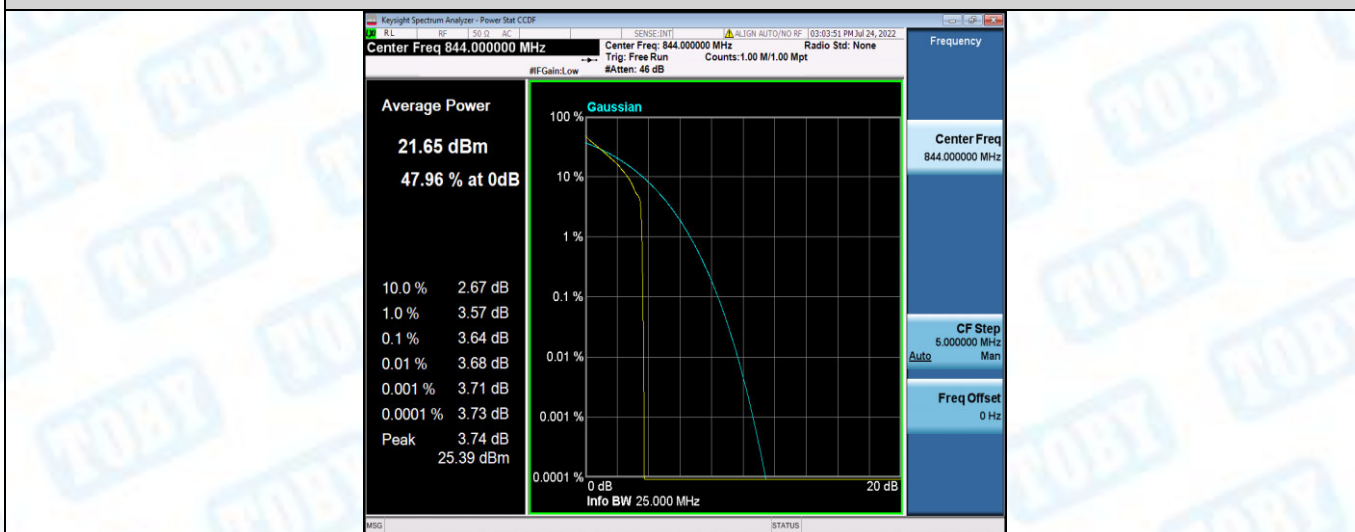

Band26-10MHz-QPSK-26840-1RB#0

Band26-10MHz-QPSK-26840-50RB#0

Band26-10MHz-QPSK-26915-1RB#0

Band26-10MHz-QPSK-26915-50RB#0

Band26-10MHz-QPSK-26990-1RB#0

Band26-10MHz-QPSK-26990-50RB#0

Band26-10MHz-16QAM-26840-1RB#0