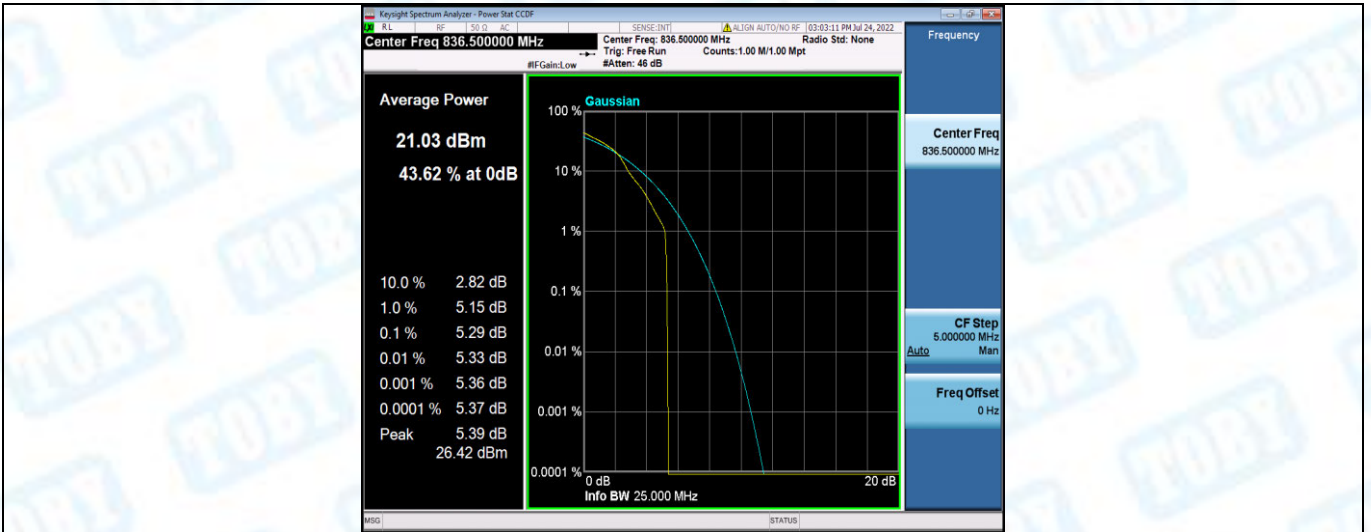

Band26-10MHz-16QAM-26915-1RB#0