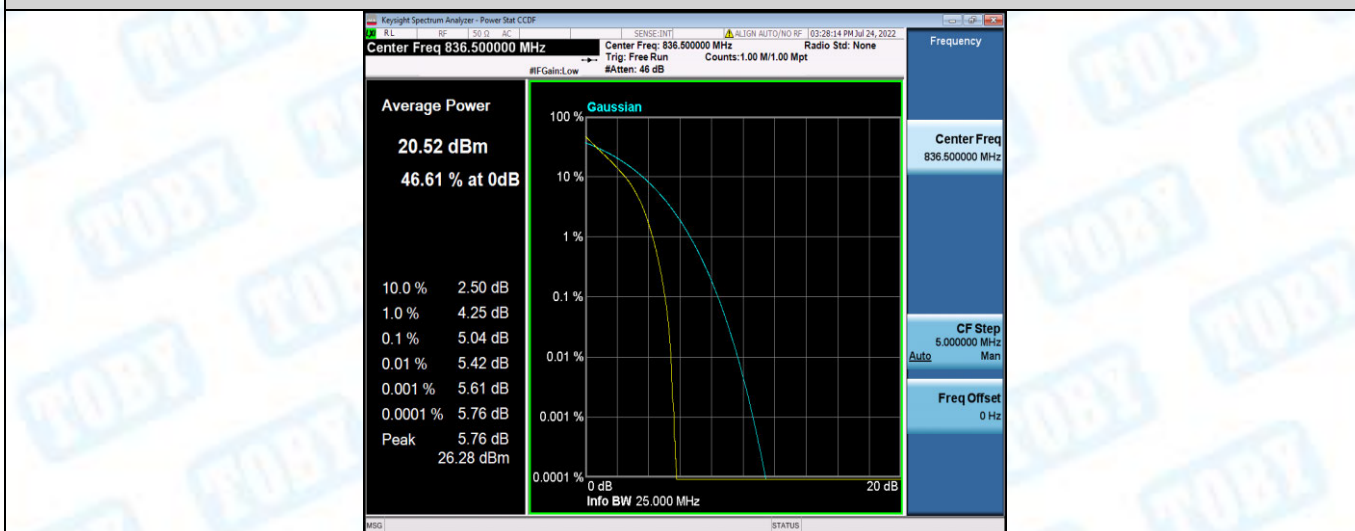

Band26-15MHz-QPSK-26915-75RB#0