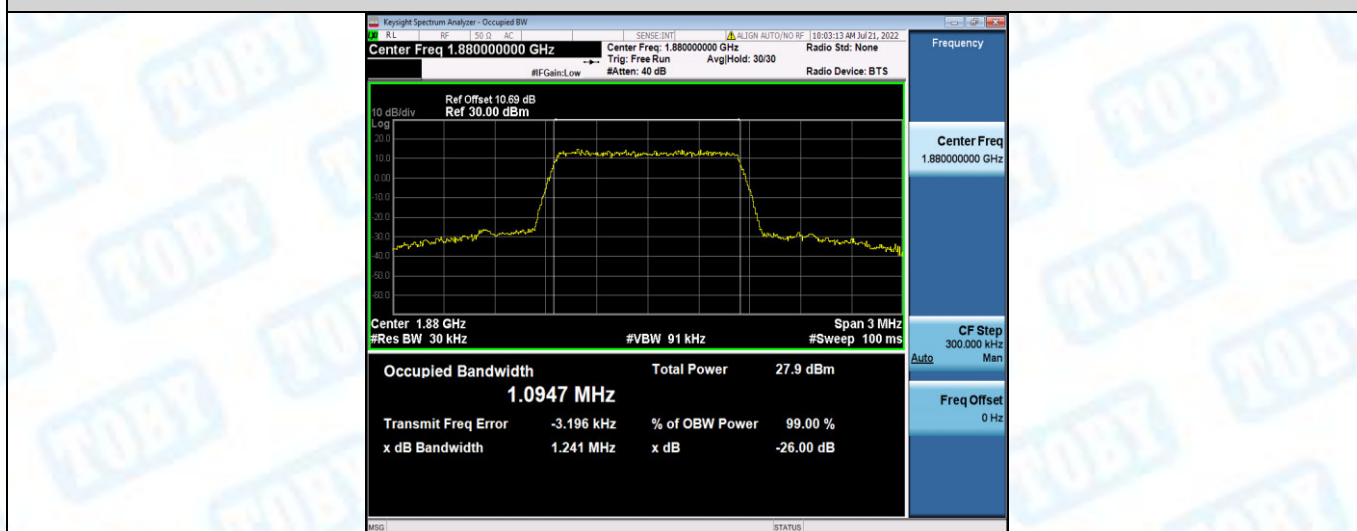

Test Graphs

Band2-1.4MHz-QPSK-18607-6RB#0

Band2-1.4MHz-QPSK-18900-6RB#0

Band2-1.4MHz-QPSK-19193-6RB#0

Band2-1.4MHz-16QAM-18607-6RB#0

Band2-1.4MHz-16QAM-18900-6RB#0

Band2-1.4MHz-16QAM-19193-6RB#0

Band2-3MHz-QPSK-18615-15RB#0