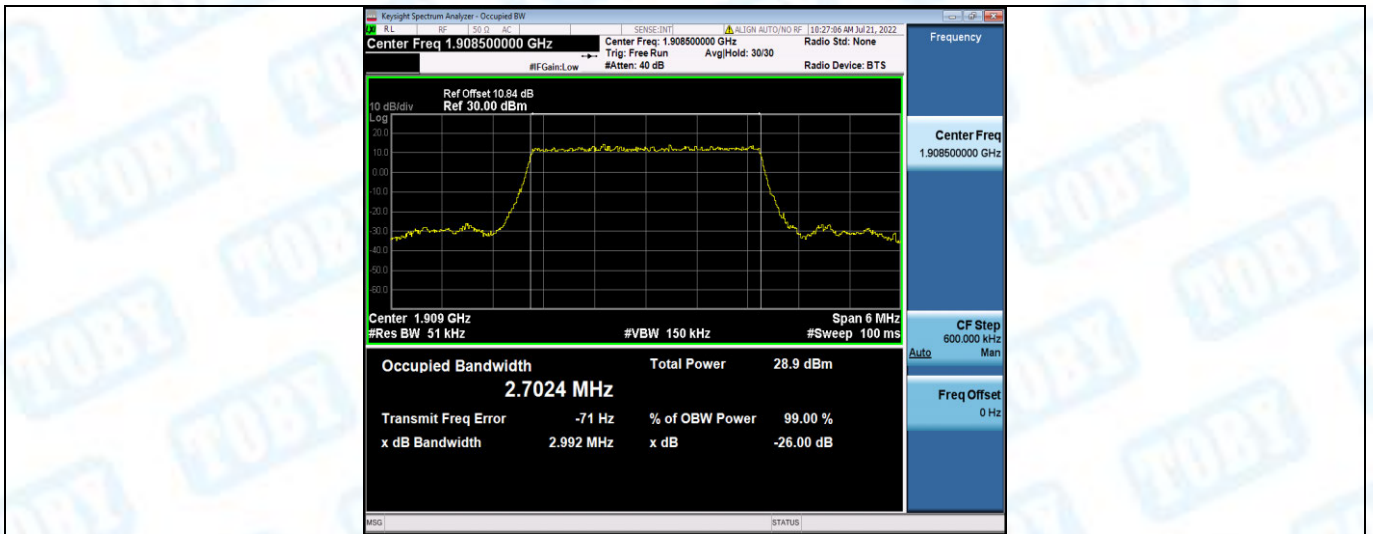

Band2-3MHz-QPSK-19185-15RB#0