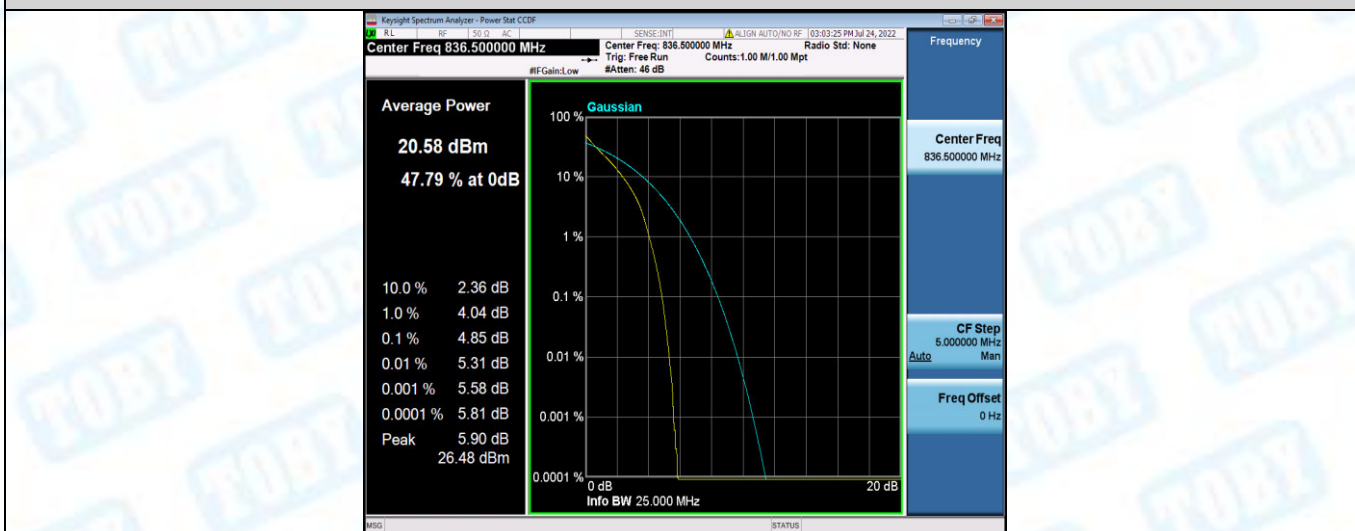

Band26-10MHz-QPSK-26840-1RB#0

Band26-10MHz-QPSK-26840-50RB#0

Band26-10MHz-QPSK-26915-1RB#0

Band26-10MHz-QPSK-26915-50RB#0

Band26-10MHz-QPSK-26990-1RB#0

Band26-10MHz-QPSK-26990-50RB#0

Band26-10MHz-16QAM-26840-1RB#0