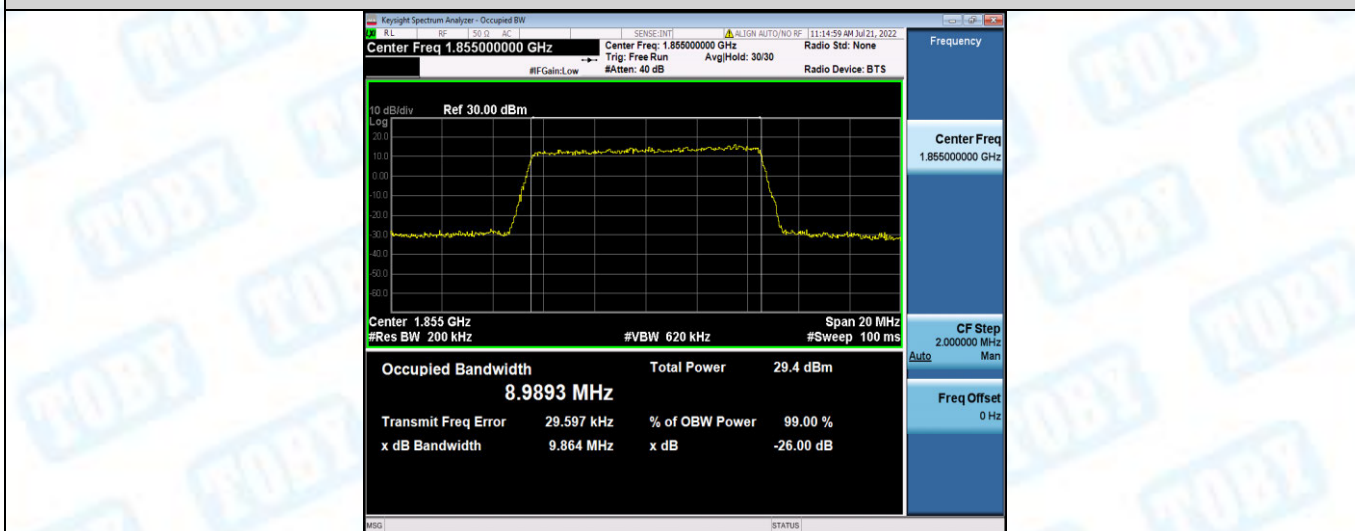

Band2-5MHz-16QAM-18625-25RB#0

Band2-5MHz-16QAM-18900-25RB#0

Band2-5MHz-16QAM-19175-25RB#0

Band2-10MHz-QPSK-18650-50RB#0

Band2-10MHz-QPSK-18900-50RB#0

Band2-10MHz-QPSK-19150-50RB#0

Band2-10MHz-16QAM-18650-50RB#0