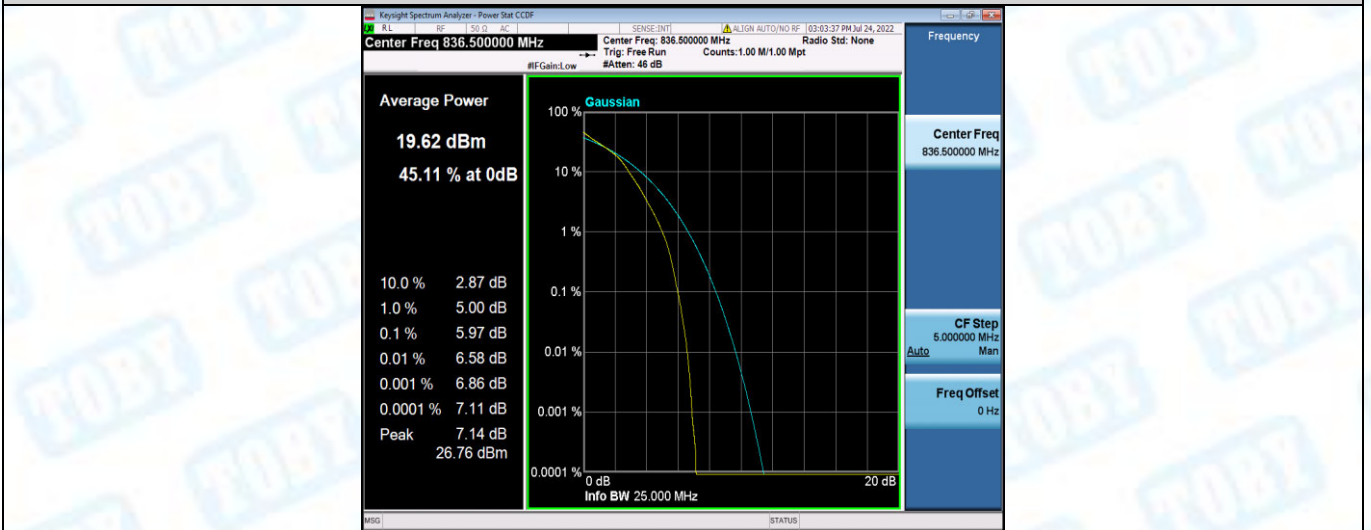

Band26-10MHz-16QAM-26915-50RB#0