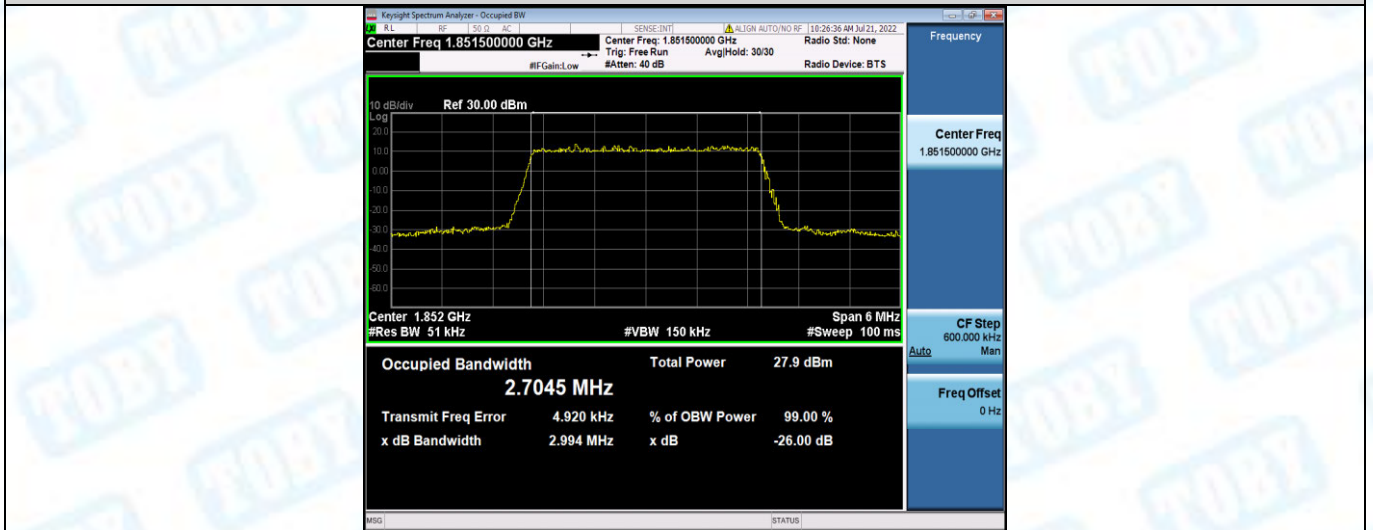

Band2-3MHz-16QAM-18615-15RB#0