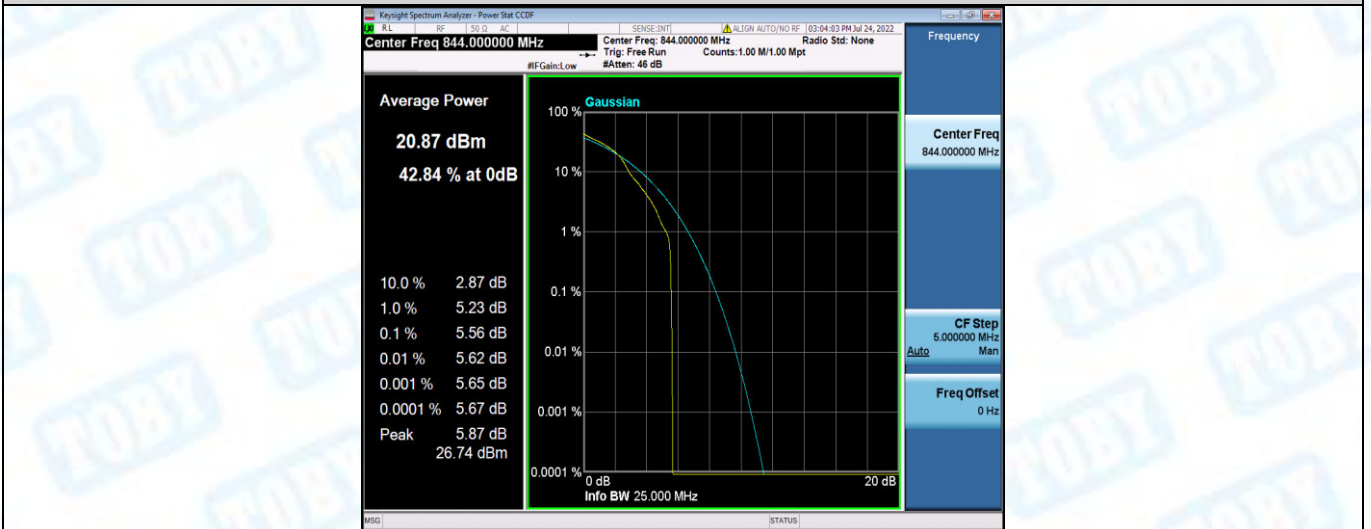

Band26-10MHz-16QAM-26840-50RB#0

Band26-10MHz-16QAM-26915-1RB#0

Band26-10MHz-16QAM-26915-50RB#0

Band26-10MHz-16QAM-26990-1RB#0

Band26-10MHz-16QAM-26990-50RB#0

Band26-15MHz-QPSK-26865-1RB#0

Band26-15MHz-QPSK-26865-75RB#0