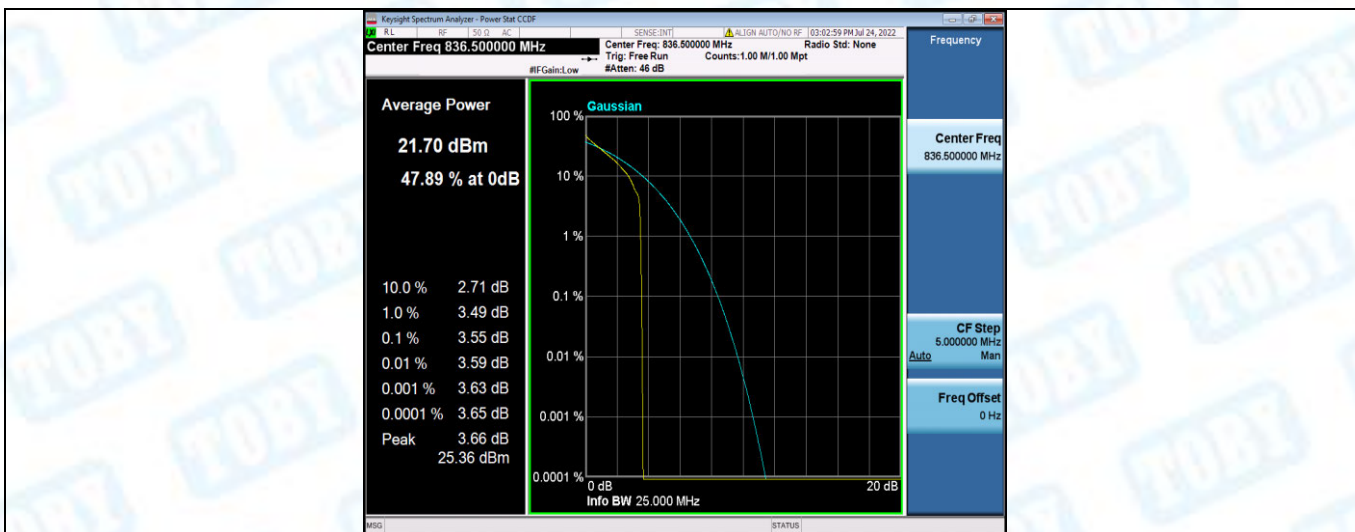

Band26-10MHz-QPSK-26840-1RB#0

Band26-10MHz-QPSK-26840-50RB#0

Band26-10MHz-QPSK-26915-1RB#0

Band26-10MHz-QPSK-26915-50RB#0

Band26-10MHz-QPSK-26990-1RB#0

Band26-10MHz-QPSK-26990-50RB#0

Band26-10MHz-16QAM-26840-1RB#0