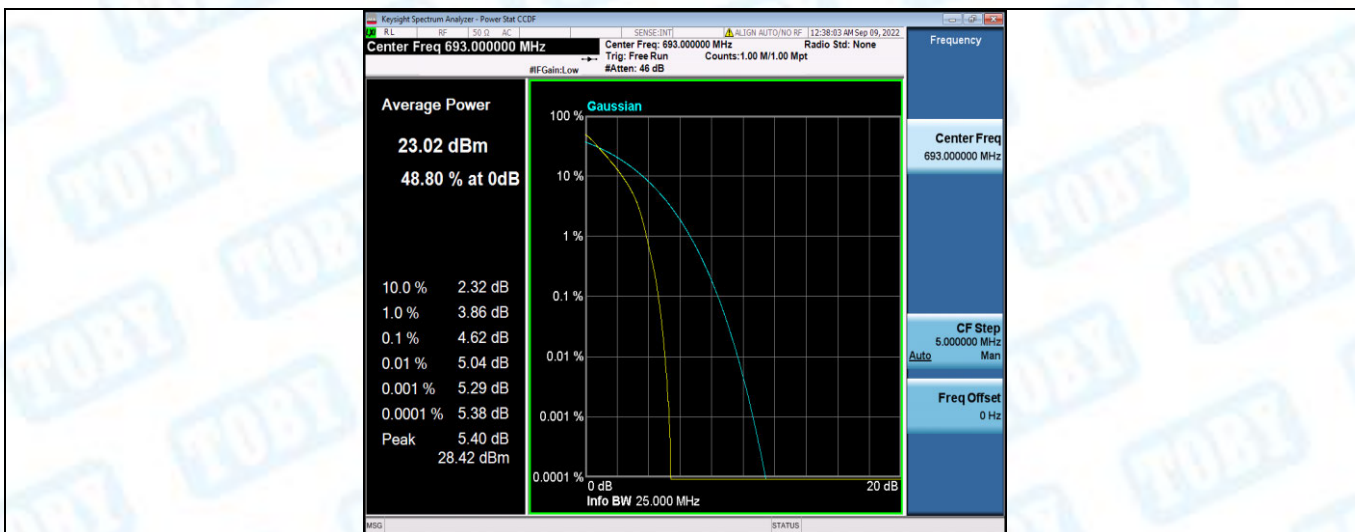

Band71-10MHz-QPSK-133297-50RB#0

Band71-10MHz-QPSK-133422-1RB#0

Band71-10MHz-QPSK-133422-50RB#0

Band71-10MHz-16QAM-133172-1RB#0

Band71-10MHz-16QAM-133172-50RB#0

Band71-10MHz-16QAM-133297-1RB#0

Band71-10MHz-16QAM-133297-50RB#0