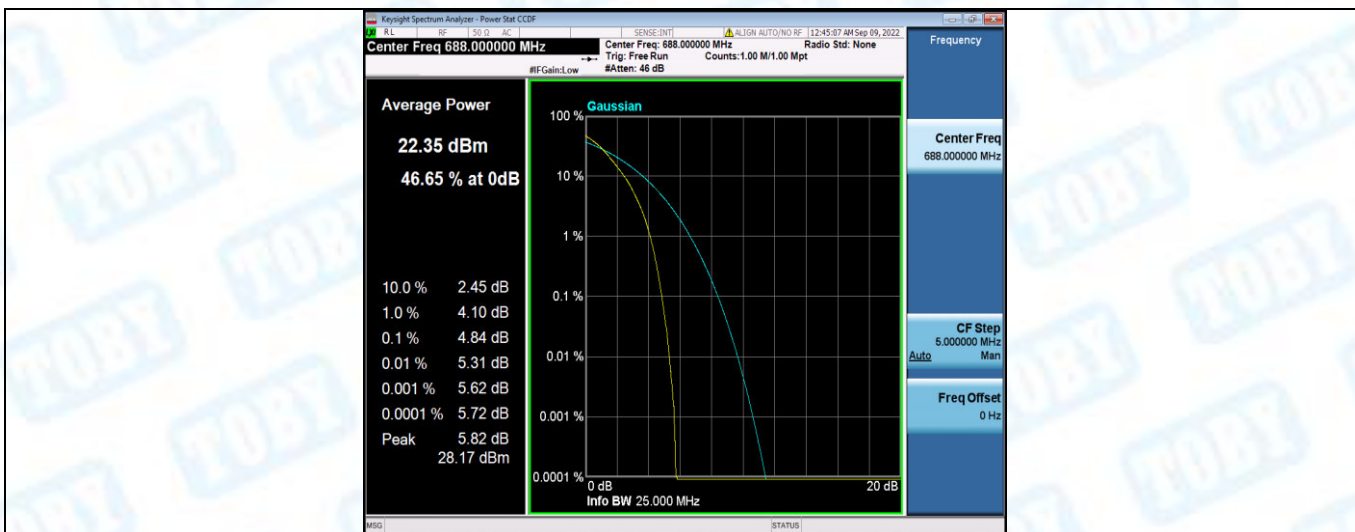

Band71-20MHz-QPSK-133372-100RB#0

Band71-20MHz-16QAM-133222-1RB#0