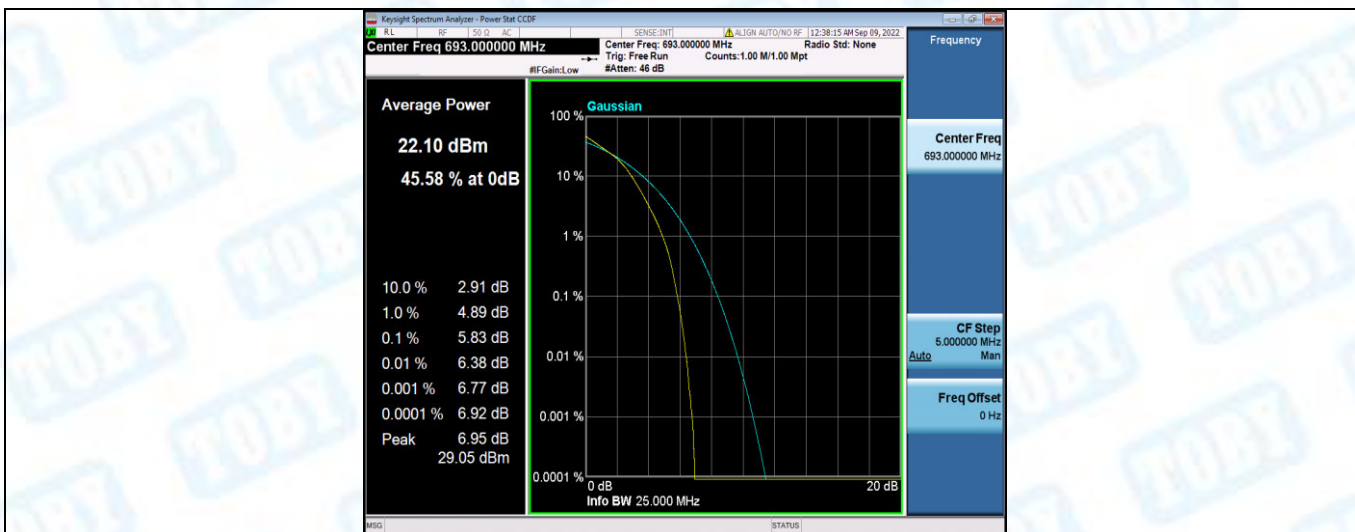

Band71-10MHz-16QAM-133422-50RB#0

Band71-15MHz-QPSK-133197-1RB#0