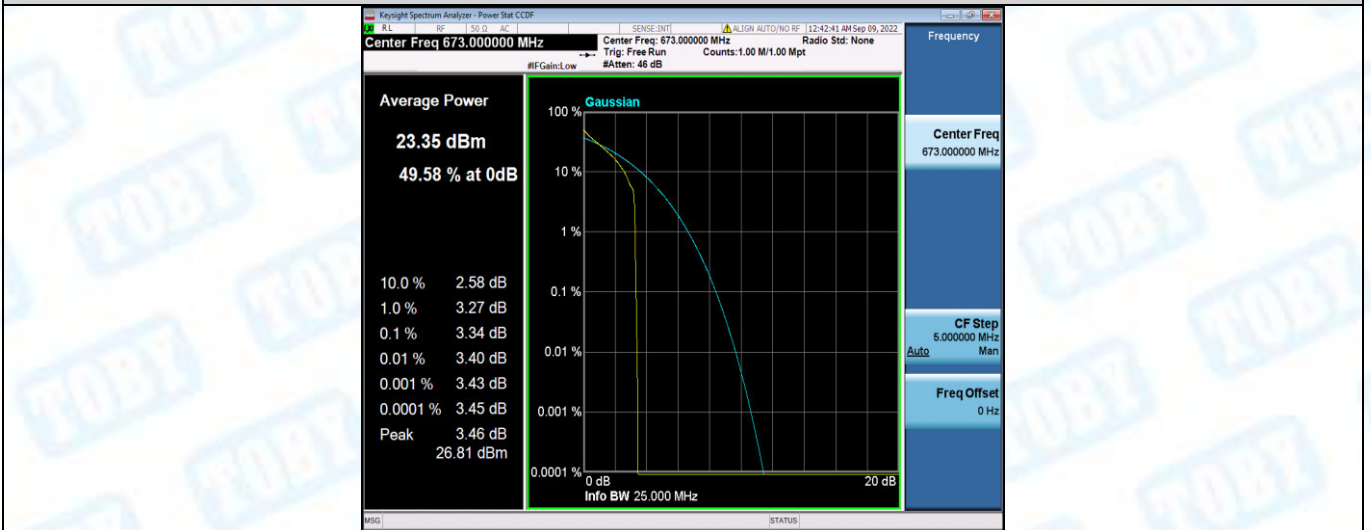

Band71-15MHz-QPSK-133397-75RB#0

Band71-15MHz-16QAM-133197-1RB#0

Band71-15MHz-16QAM-133197-75RB#0

Band71-15MHz-16QAM-133297-1RB#0

Band71-20MHz-QPSK-133222-1RB#0

Band71-20MHz-QPSK-133222-100RB#0

Band71-20MHz-QPSK-133297-1RB#0