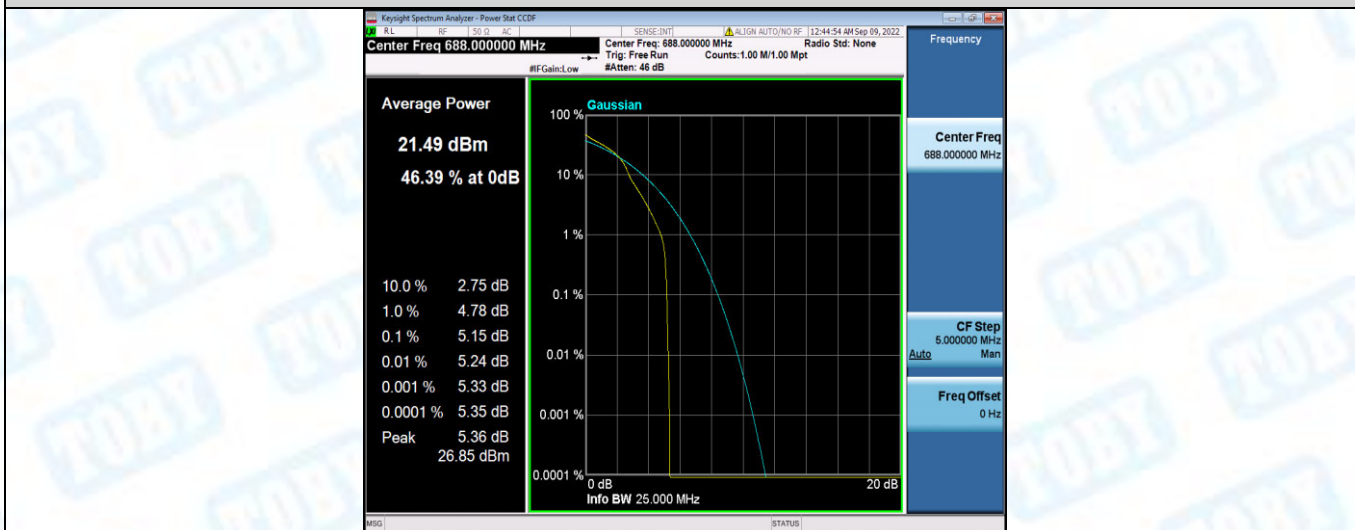

Band71-20MHz-16QAM-133372-1RB#0

Band71-20MHz-16QAM-133372-100RB#0