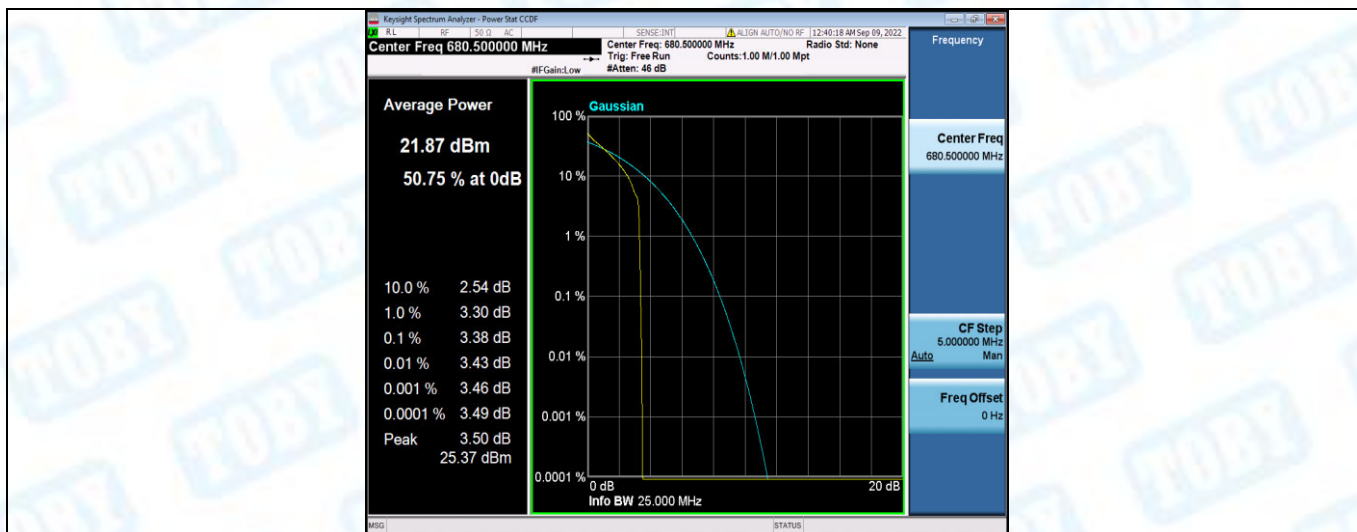

Band71-10MHz-16QAM-133422-1RB#0

Band71-10MHz-16QAM-133422-50RB#0

Band71-15MHz-QPSK-133197-1RB#0

Band71-15MHz-QPSK-133197-75RB#0

Band71-15MHz-QPSK-133297-1RB#0

Band71-15MHz-QPSK-133297-75RB#0

Band71-15MHz-QPSK-133397-1RB#0