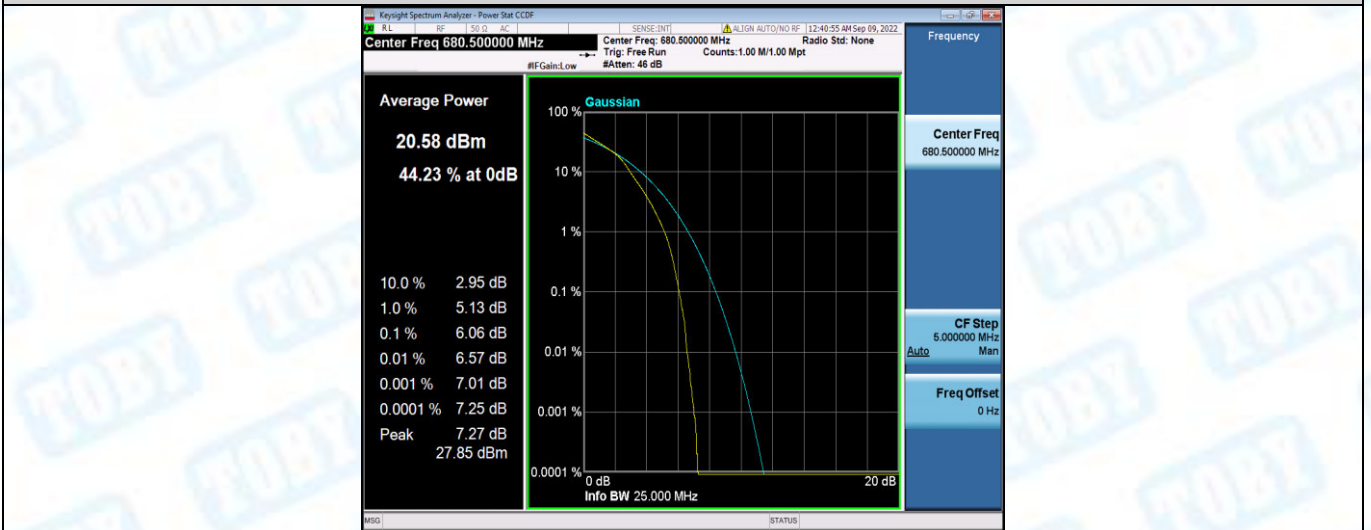

Band71-15MHz-QPSK-133397-75RB#0

Band71-15MHz-16QAM-133197-1RB#0

Band71-15MHz-16QAM-133197-75RB#0

Band71-15MHz-16QAM-133297-1RB#0

Band71-20MHz-QPSK-133222-1RB#0

Band71-20MHz-QPSK-133222-100RB#0

Band71-20MHz-QPSK-133297-1RB#0