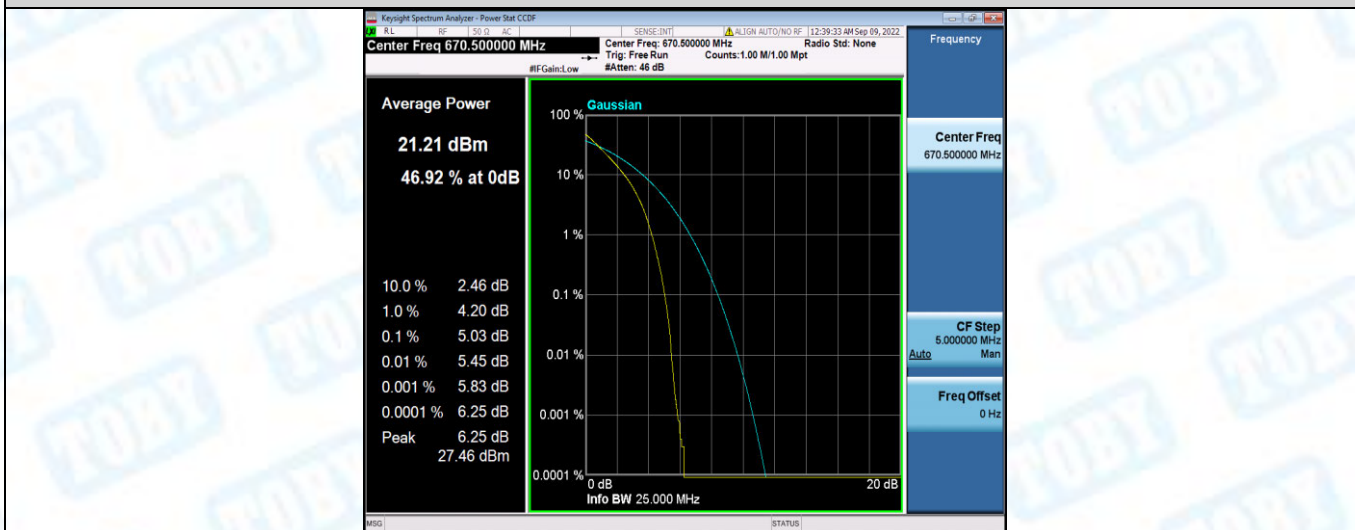

Band71-10MHz-16QAM-133422-1RB#0

Band71-10MHz-16QAM-133422-50RB#0

Band71-15MHz-QPSK-133197-1RB#0

Band71-15MHz-QPSK-133197-75RB#0

Band71-15MHz-QPSK-133297-1RB#0

Band71-15MHz-QPSK-133297-75RB#0

Band71-15MHz-QPSK-133397-1RB#0