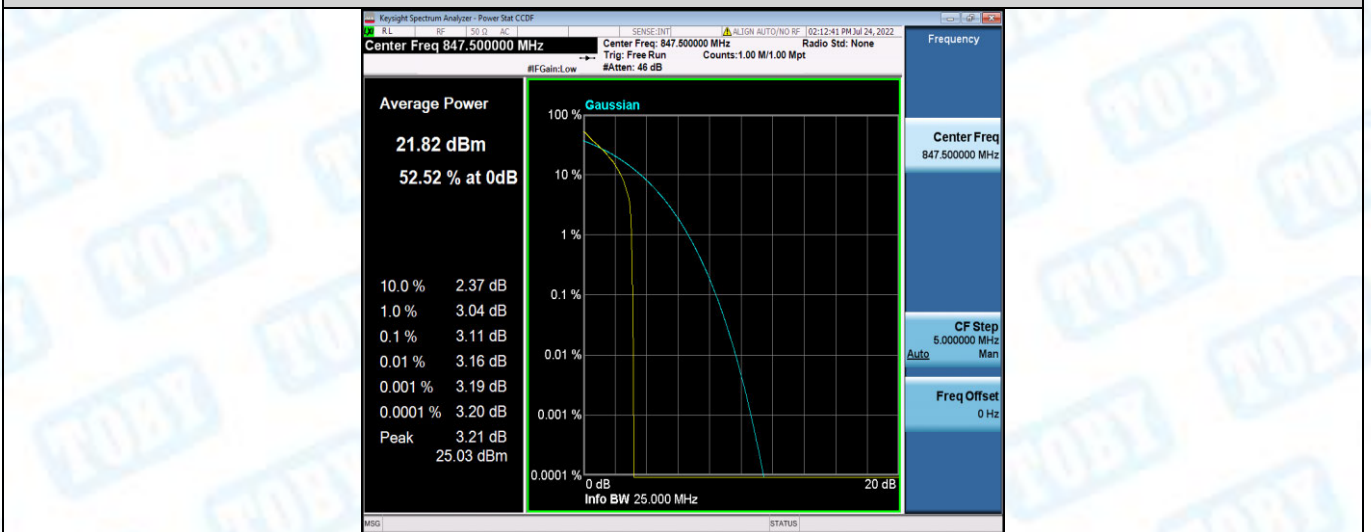

Band26-3MHz-QPSK-26805-1RB#0

Band26-3MHz-QPSK-26805-15RB#0

Band26-3MHz-QPSK-26915-1RB#0

Band26-3MHz-QPSK-26915-15RB#0

Band26-3MHz-QPSK-27025-1RB#0

Band26-3MHz-QPSK-27025-15RB#0

Band26-3MHz-16QAM-26805-1RB#0