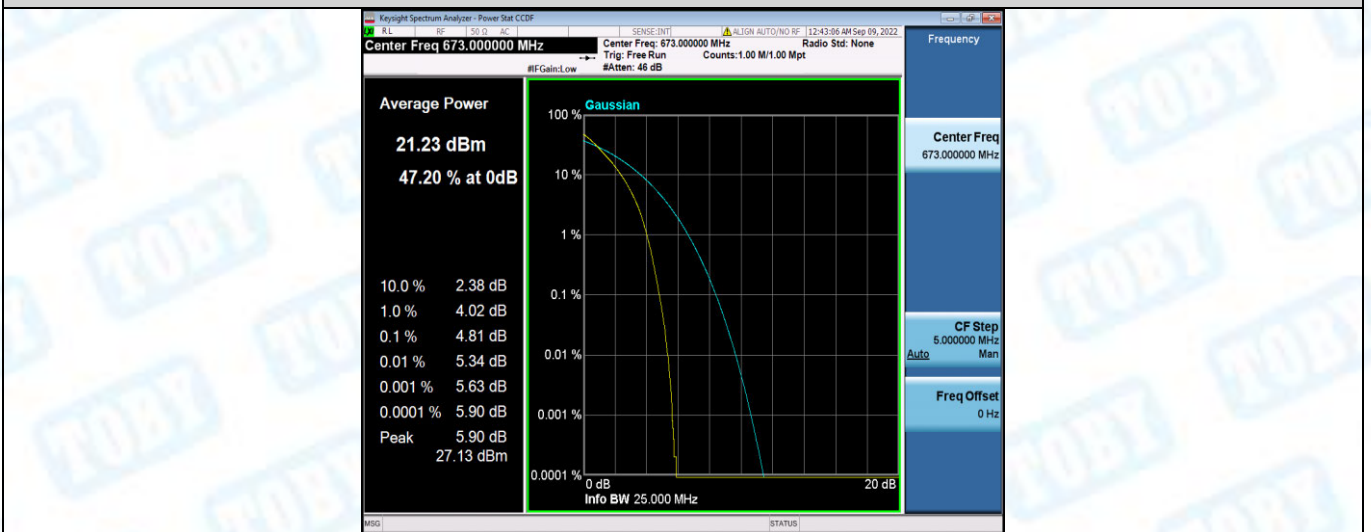

Band71-15MHz-QPSK-133397-75RB#0

Band71-15MHz-16QAM-133197-1RB#0

Band71-15MHz-16QAM-133197-75RB#0

Band71-15MHz-16QAM-133297-1RB#0

Band71-20MHz-QPSK-133222-1RB#0

Band71-20MHz-QPSK-133222-100RB#0

Band71-20MHz-QPSK-133297-1RB#0