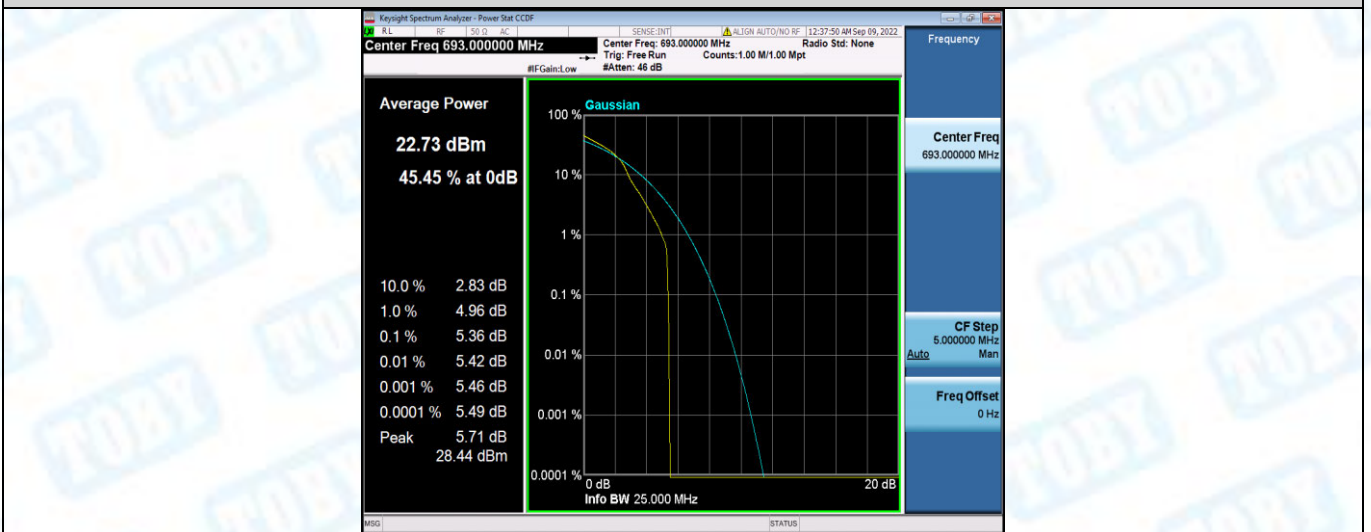

Band71-10MHz-16QAM-133422-1RB#0

Band71-10MHz-16QAM-133422-50RB#0