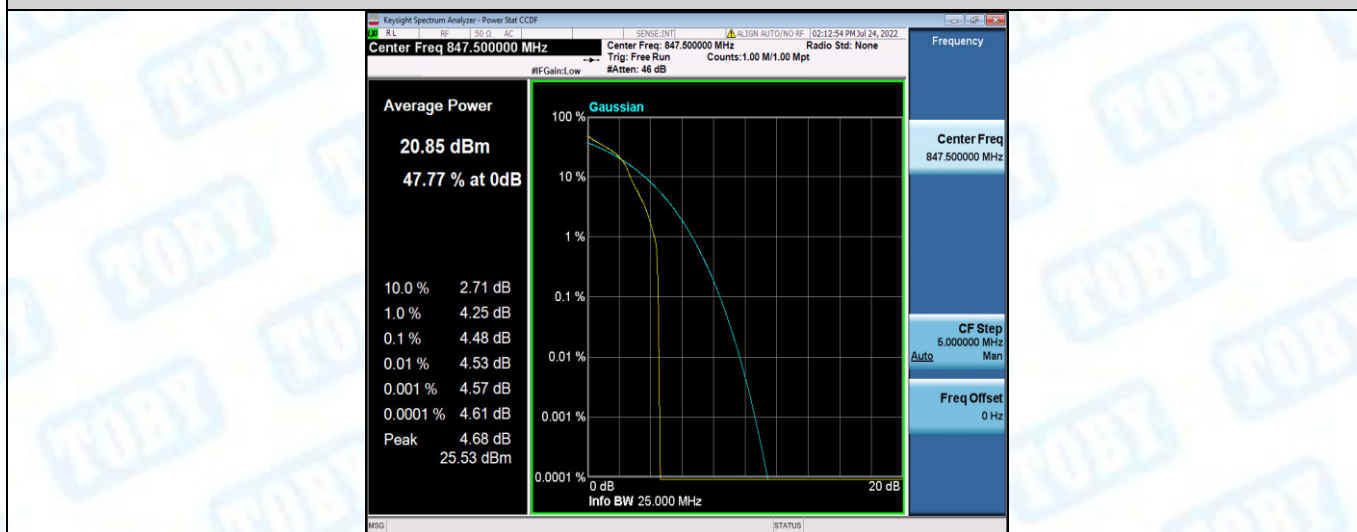

Band26-3MHz-16QAM-26805-15RB#0

Band26-3MHz-16QAM-26915-1RB#0

Band26-3MHz-16QAM-26915-15RB#0

Band26-3MHz-16QAM-27025-1RB#0

Band26-3MHz-16QAM-27025-15RB#0

Band26-5MHz-QPSK-26915-25RB#0

Band26-5MHz-QPSK-27015-1RB#0