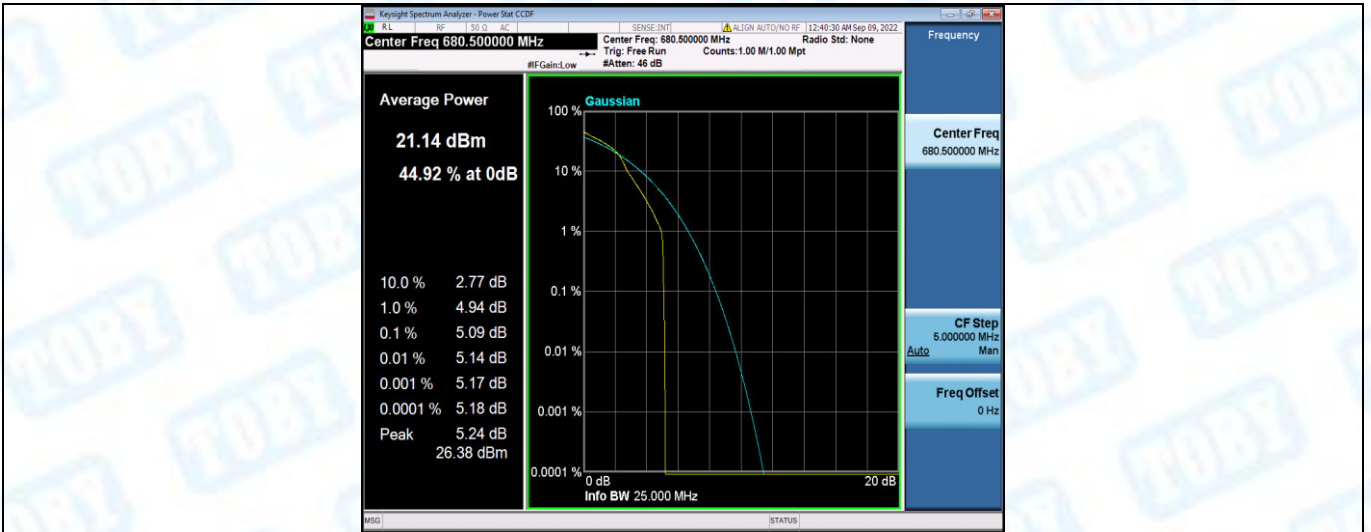

Band71-15MHz-QPSK-133397-75RB#0

Band71-15MHz-16QAM-133197-1RB#0

Band71-15MHz-16QAM-133197-75RB#0

Band71-15MHz-16QAM-133297-1RB#0

Band71-20MHz-QPSK-133222-1RB#0

Band71-20MHz-QPSK-133222-100RB#0

Band71-20MHz-QPSK-133297-1RB#0