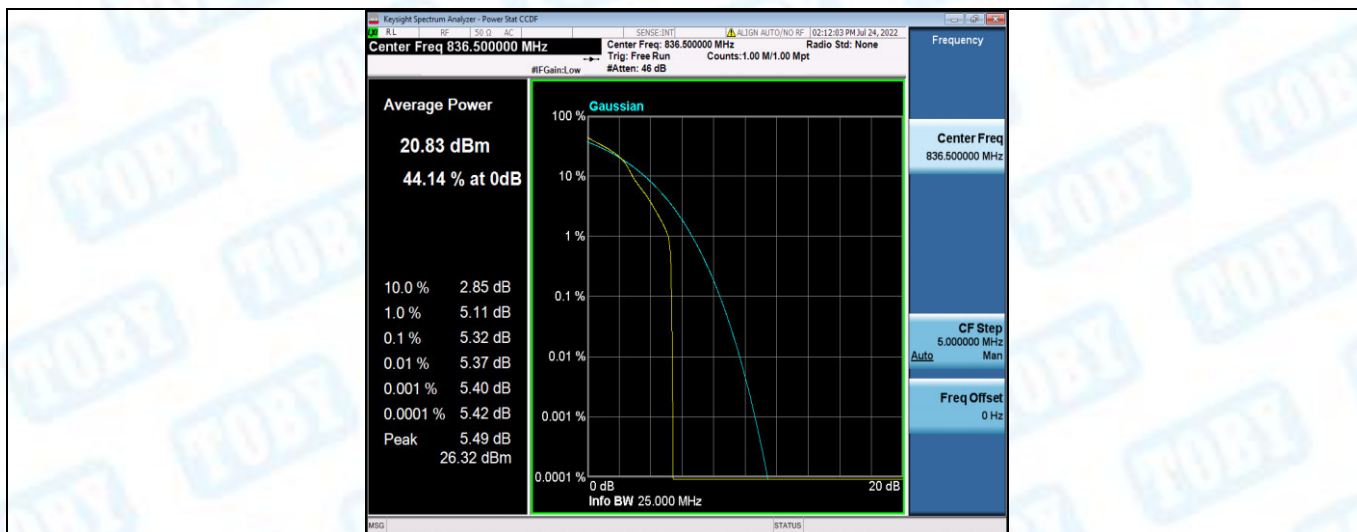

Band26-3MHz-16QAM-26915-1RB#0

Band26-3MHz-16QAM-26915-15RB#0