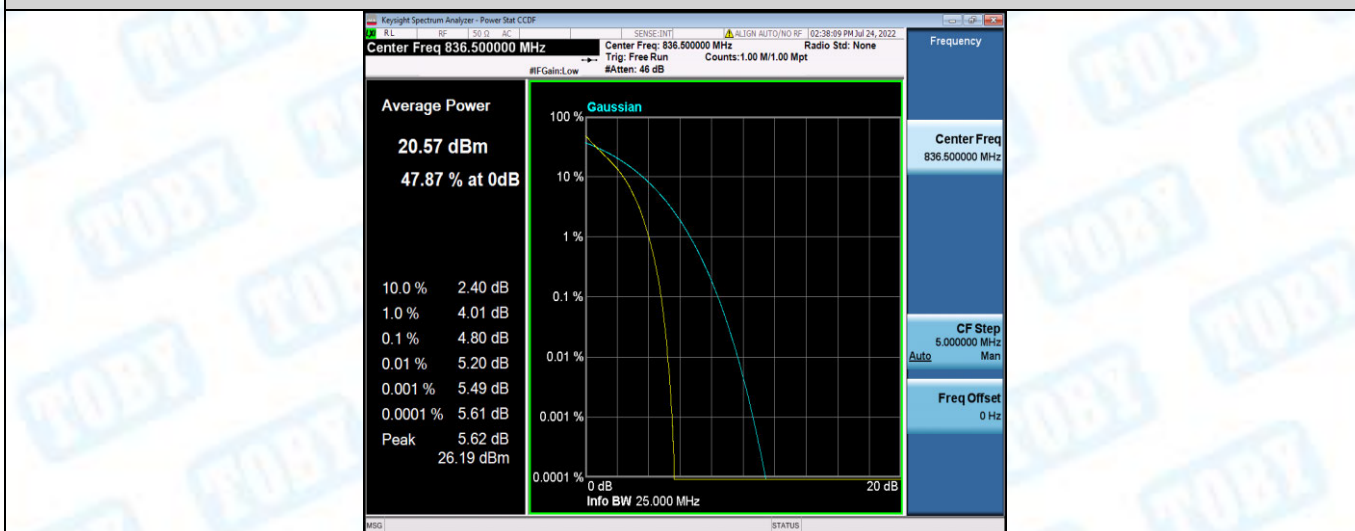

Band26-3MHz-16QAM-26805-15RB#0

Band26-3MHz-16QAM-26915-1RB#0

Band26-3MHz-16QAM-26915-15RB#0

Band26-3MHz-16QAM-27025-1RB#0

Band26-3MHz-16QAM-27025-15RB#0

Band26-5MHz-QPSK-26915-25RB#0

Band26-5MHz-QPSK-27015-1RB#0