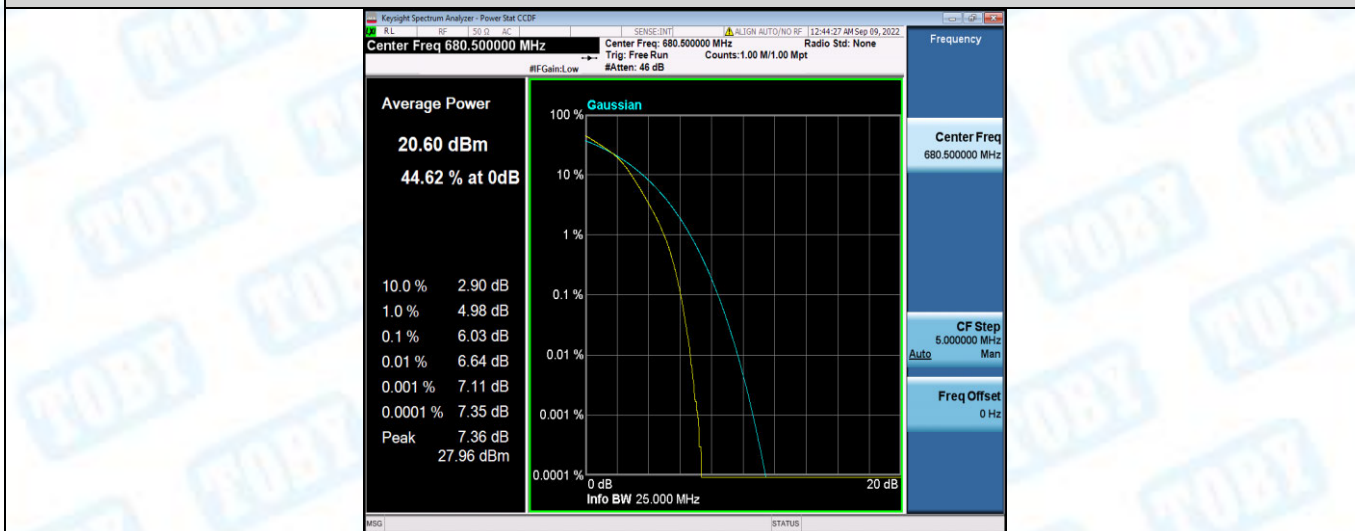

Band71-20MHz-QPSK-133297-100RB#0

Band71-20MHz-QPSK-133372-1RB#0

Band71-20MHz-QPSK-133372-100RB#0

Band71-20MHz-16QAM-133222-1RB#0

Band71-20MHz-16QAM-133222-100RB#0

Band71-20MHz-16QAM-133297-1RB#0

Band71-20MHz-16QAM-133297-100RB#0