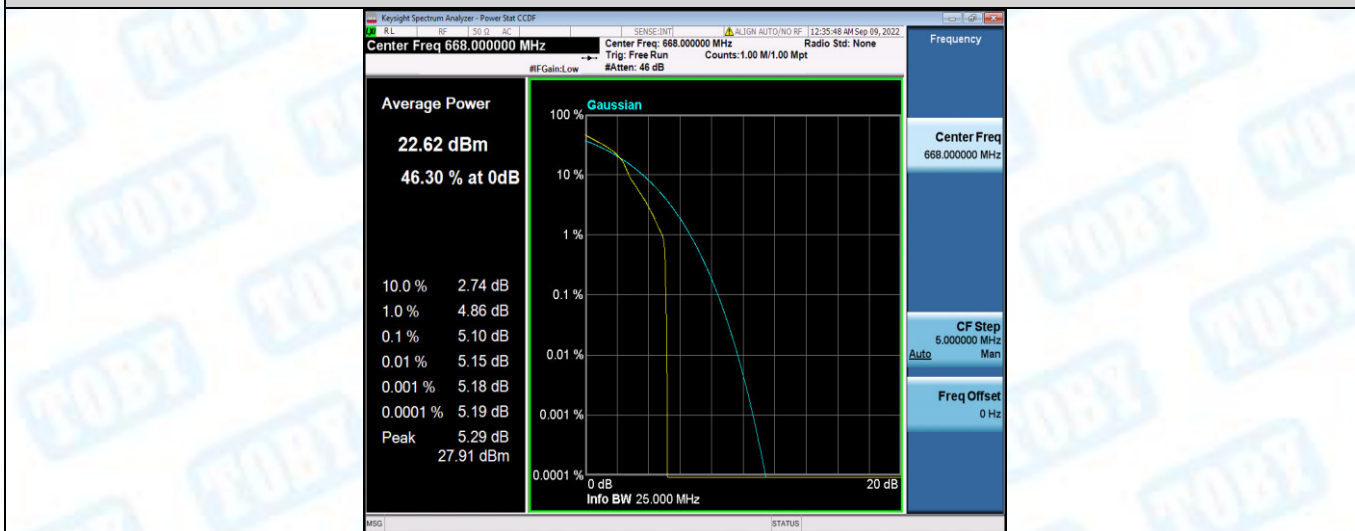

Band71-10MHz-QPSK-133297-50RB#0

Band71-10MHz-QPSK-133422-1RB#0

Band71-10MHz-QPSK-133422-50RB#0

Band71-10MHz-16QAM-133172-1RB#0

Band71-10MHz-16QAM-133172-50RB#0

Band71-10MHz-16QAM-133297-1RB#0

Band71-10MHz-16QAM-133297-50RB#0