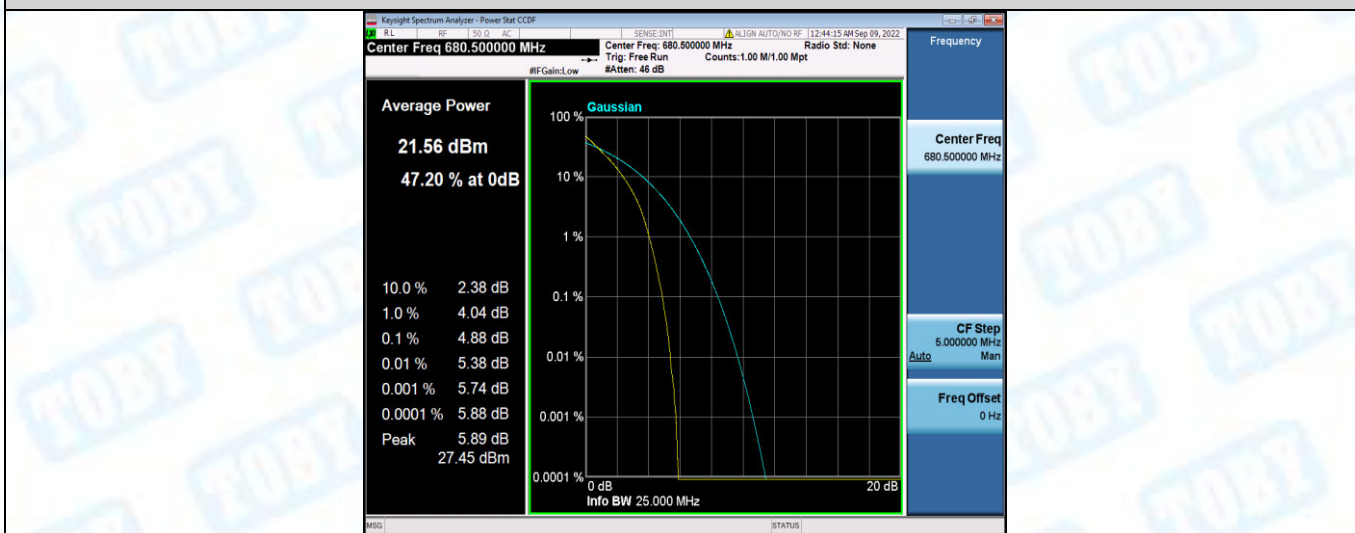

Band71-20MHz-QPSK-133297-100RB#0

Band71-20MHz-QPSK-133372-1RB#0