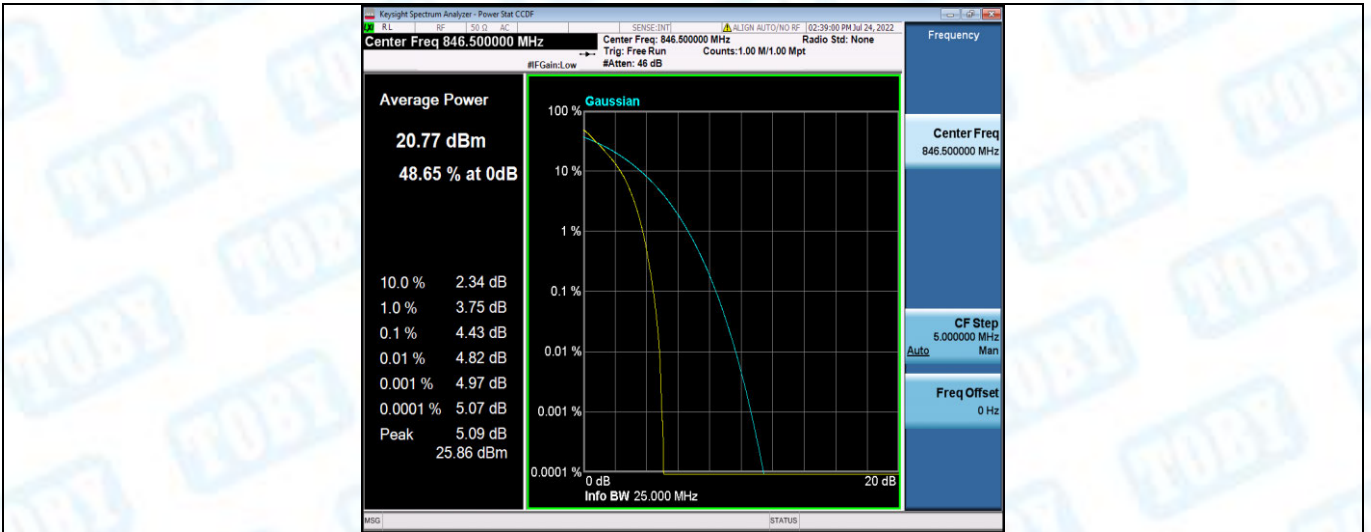

Band26-5MHz-QPSK-27015-25RB#0

Band26-5MHz-16QAM-26815-1RB#0