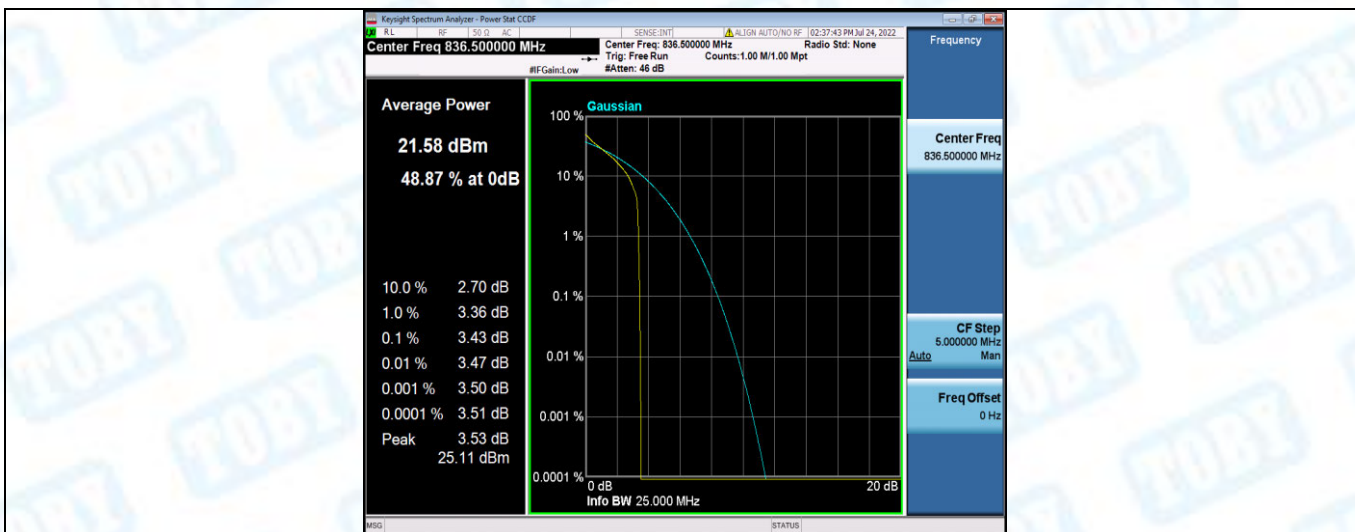

Band26-3MHz-16QAM-26805-15RB#0

Band26-3MHz-16QAM-26915-1RB#0

Band26-3MHz-16QAM-26915-15RB#0

Band26-3MHz-16QAM-27025-1RB#0

Band26-3MHz-16QAM-27025-15RB#0

Band26-5MHz-QPSK-26915-25RB#0

Band26-5MHz-QPSK-27015-1RB#0