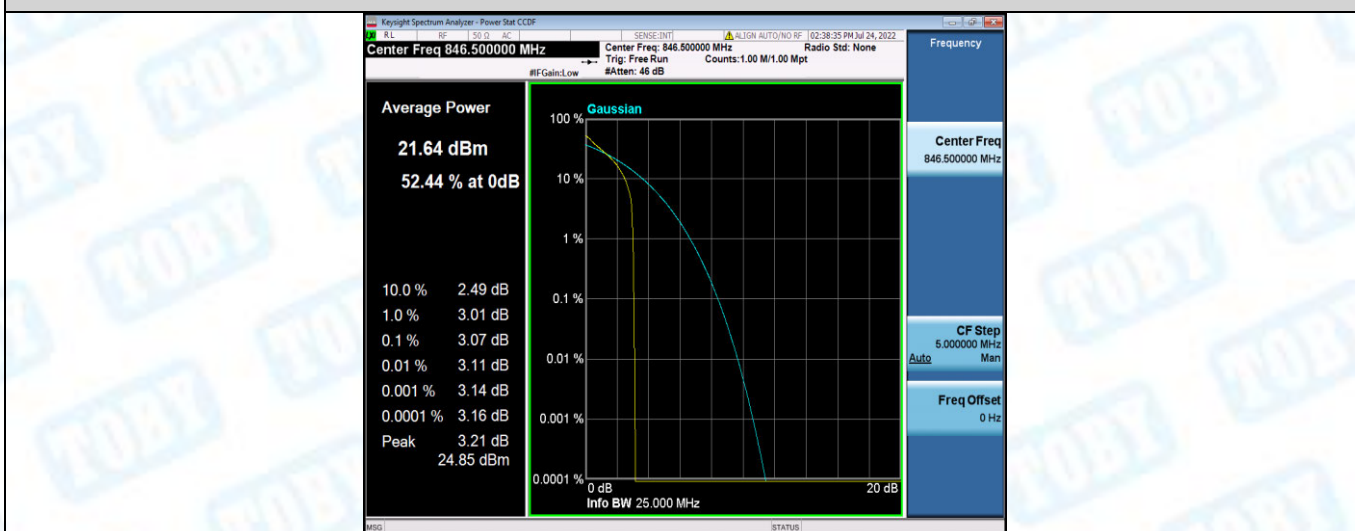

Band26-3MHz-16QAM-26805-15RB#0

Band26-3MHz-16QAM-26915-1RB#0

Band26-3MHz-16QAM-26915-15RB#0

Band26-3MHz-16QAM-27025-1RB#0

Band26-3MHz-16QAM-27025-15RB#0

Band26-5MHz-QPSK-26915-25RB#0

Band26-5MHz-QPSK-27015-1RB#0