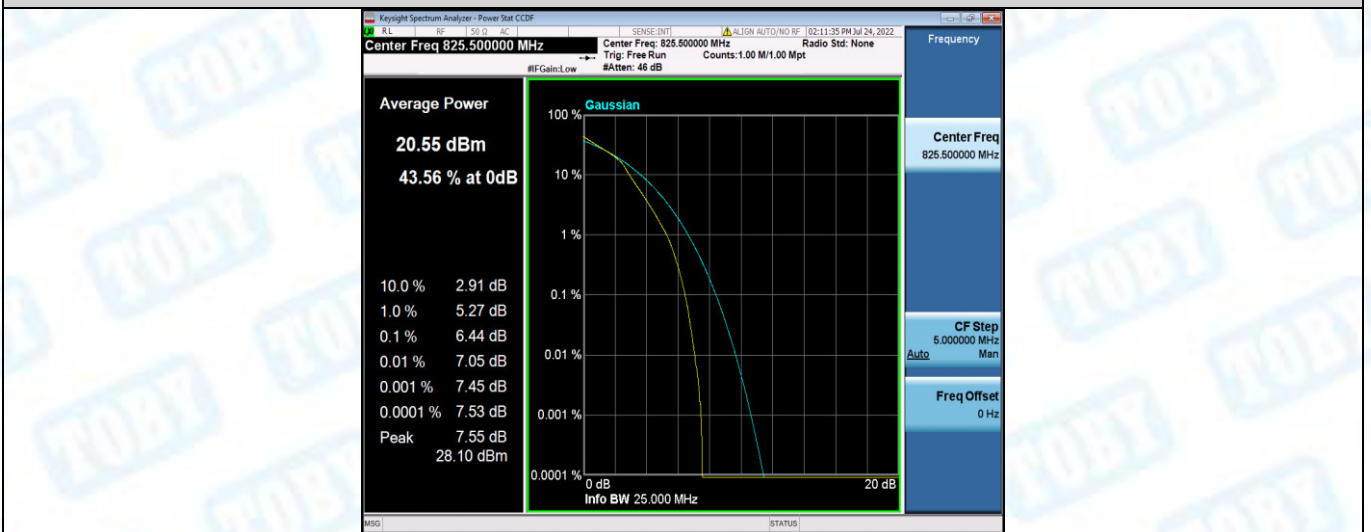

Band26-3MHz-16QAM-26805-15RB#0

Band26-3MHz-16QAM-26915-1RB#0