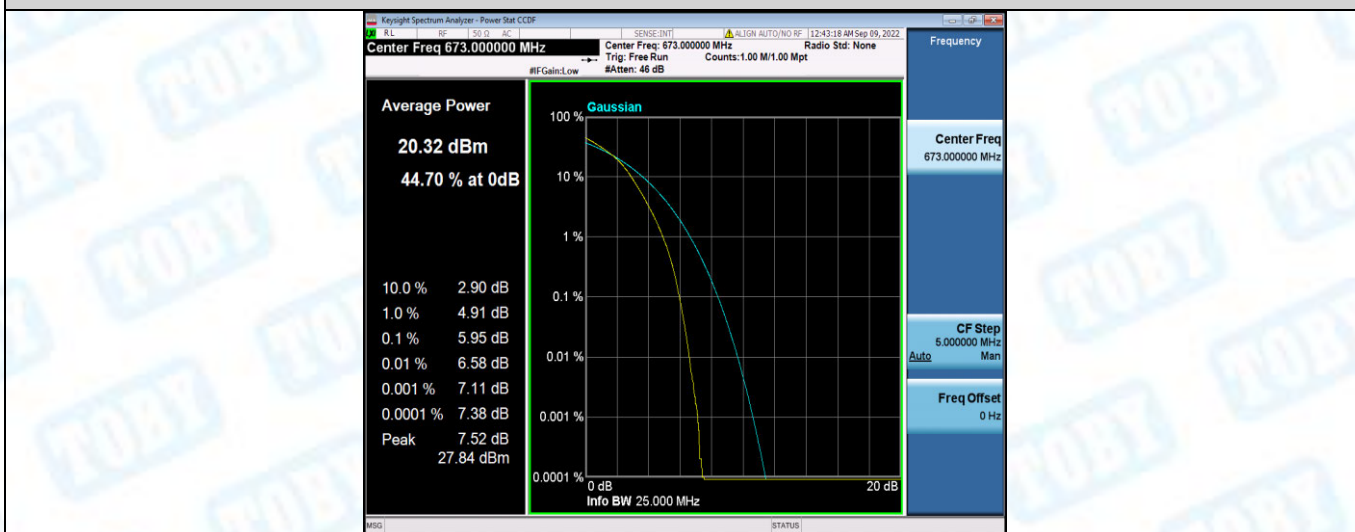

Band71-20MHz-QPSK-133297-100RB#0

Band71-20MHz-QPSK-133372-1RB#0

Band71-20MHz-QPSK-133372-100RB#0

Band71-20MHz-16QAM-133222-1RB#0

Band71-20MHz-16QAM-133222-100RB#0

Band71-20MHz-16QAM-133297-1RB#0

Band71-20MHz-16QAM-133297-100RB#0