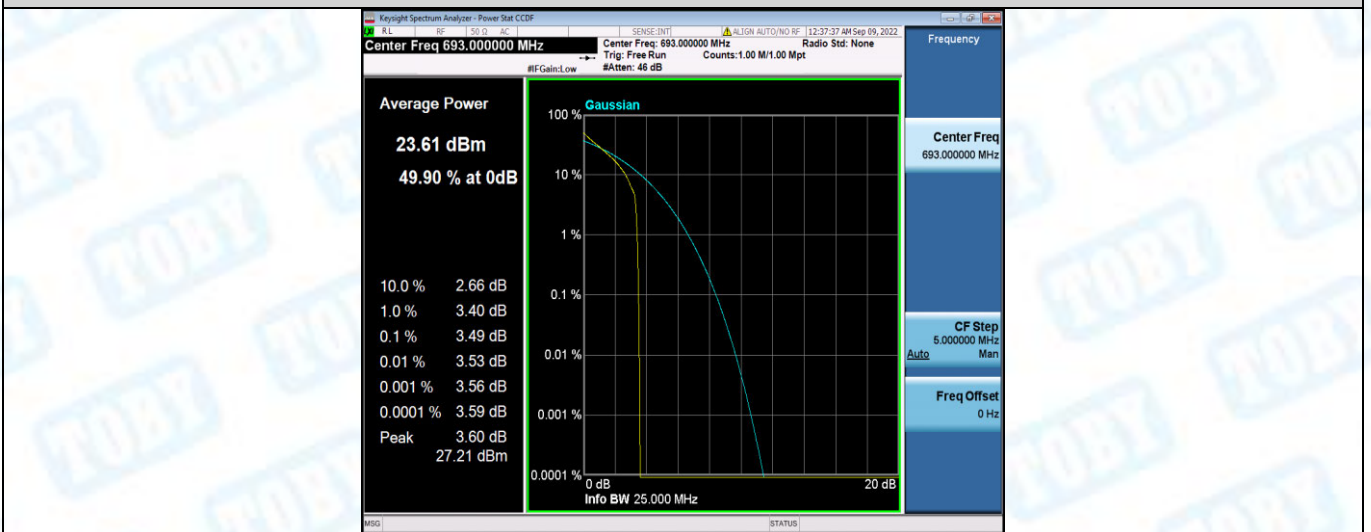

Band71-10MHz-QPSK-133297-50RB#0

Band71-10MHz-QPSK-133422-1RB#0

Band71-10MHz-QPSK-133422-50RB#0

Band71-10MHz-16QAM-133172-1RB#0

Band71-10MHz-16QAM-133172-50RB#0

Band71-10MHz-16QAM-133297-1RB#0

Band71-10MHz-16QAM-133297-50RB#0