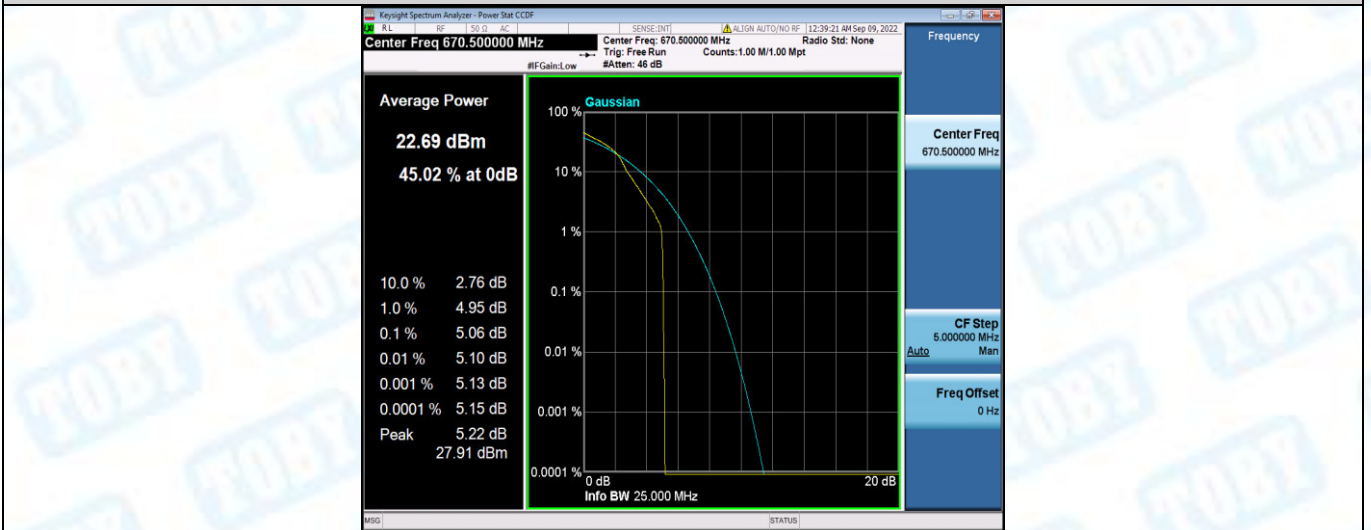

Band71-15MHz-16QAM-133197-1RB#0

Band71-15MHz-16QAM-133197-75RB#0