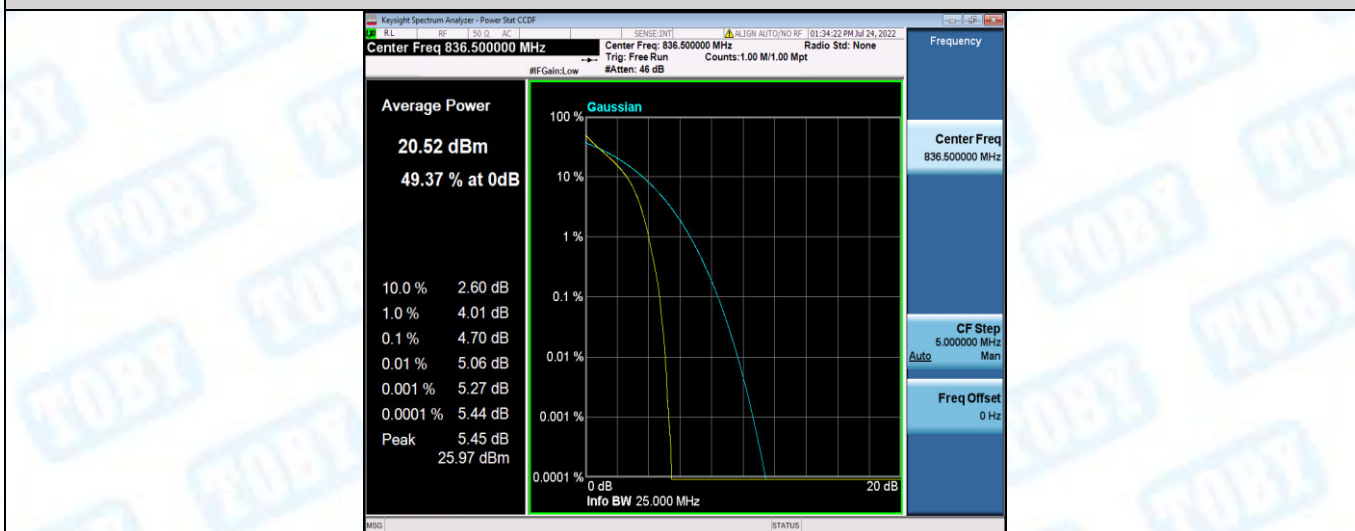

Band71-20MHz-16QAM-133372-1RB#0

Band71-20MHz-16QAM-133372-100RB#0

Band26-1.4MHz-QPSK-26797-1RB#0

Band26-1.4MHz-QPSK-26797-6RB#0

Band26-1.4MHz-QPSK-26915-1RB#0

Band26-1.4MHz-QPSK-26915-6RB#0

Band26-1.4MHz-QPSK-27033-1RB#0