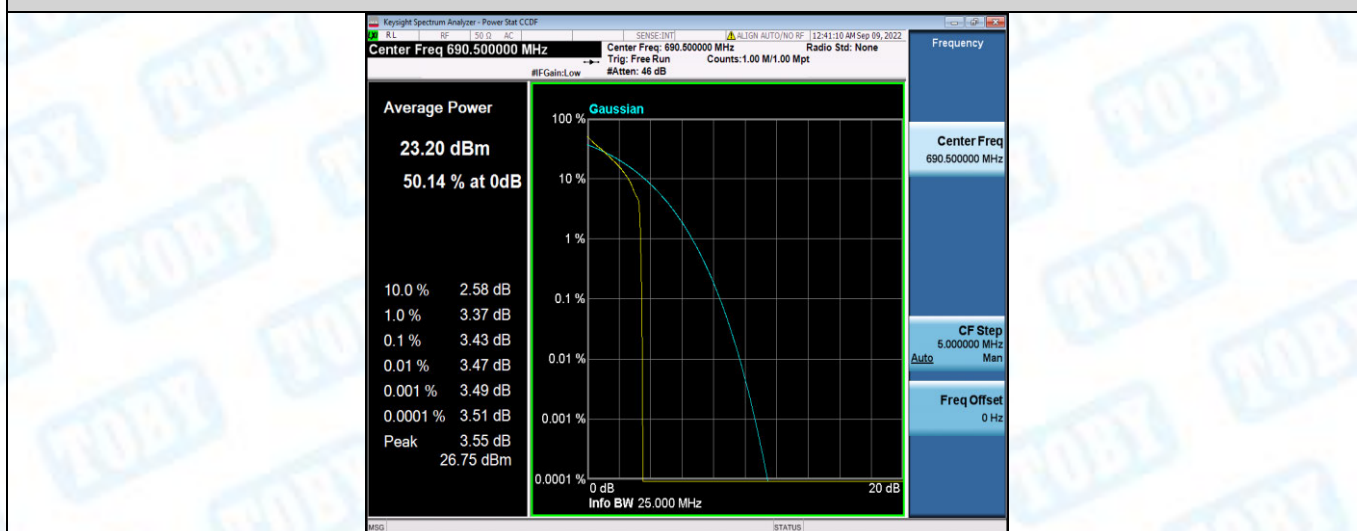

Band71-10MHz-16QAM-133422-1RB#0

Band71-10MHz-16QAM-133422-50RB#0

Band71-15MHz-QPSK-133197-1RB#0

Band71-15MHz-QPSK-133197-75RB#0

Band71-15MHz-QPSK-133297-1RB#0

Band71-15MHz-QPSK-133297-75RB#0

Band71-15MHz-QPSK-133397-1RB#0