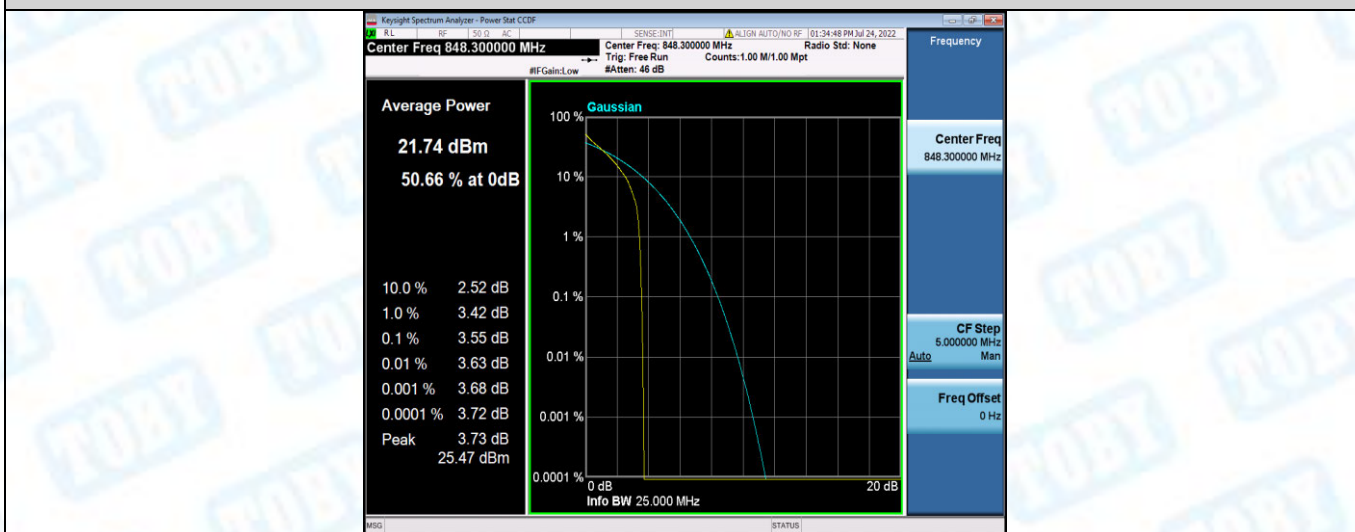

Band71-20MHz-16QAM-133372-1RB#0

Band71-20MHz-16QAM-133372-100RB#0

Band26-1.4MHz-QPSK-26797-1RB#0

Band26-1.4MHz-QPSK-26797-6RB#0

Band26-1.4MHz-QPSK-26915-1RB#0

Band26-1.4MHz-QPSK-26915-6RB#0

Band26-1.4MHz-QPSK-27033-1RB#0