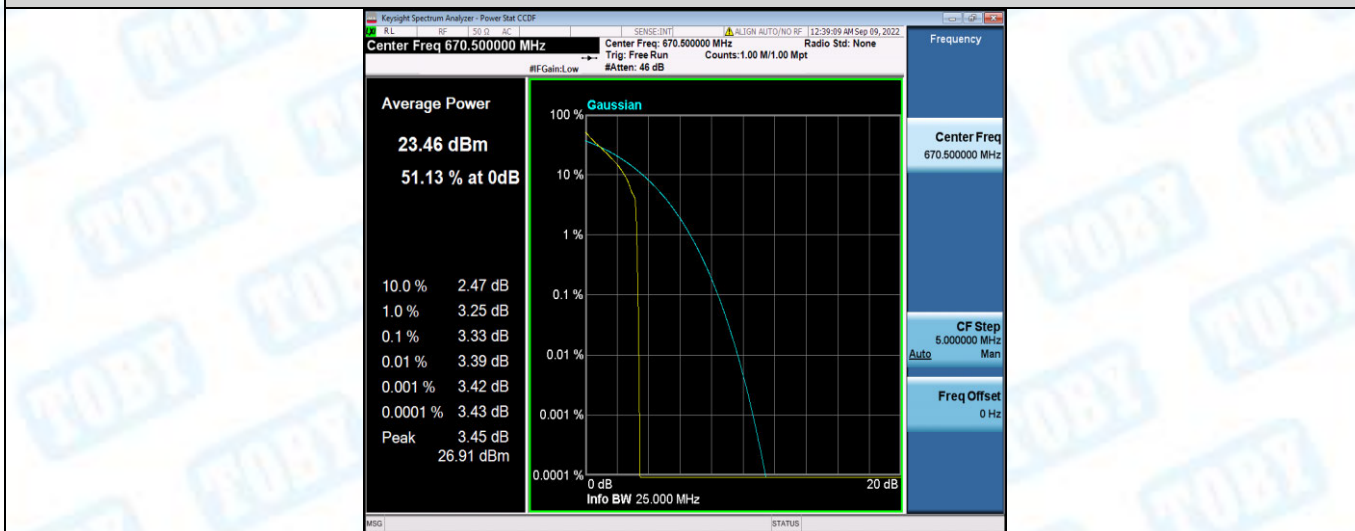

Band71-15MHz-QPSK-133197-1RB#0

Band71-15MHz-QPSK-133197-75RB#0