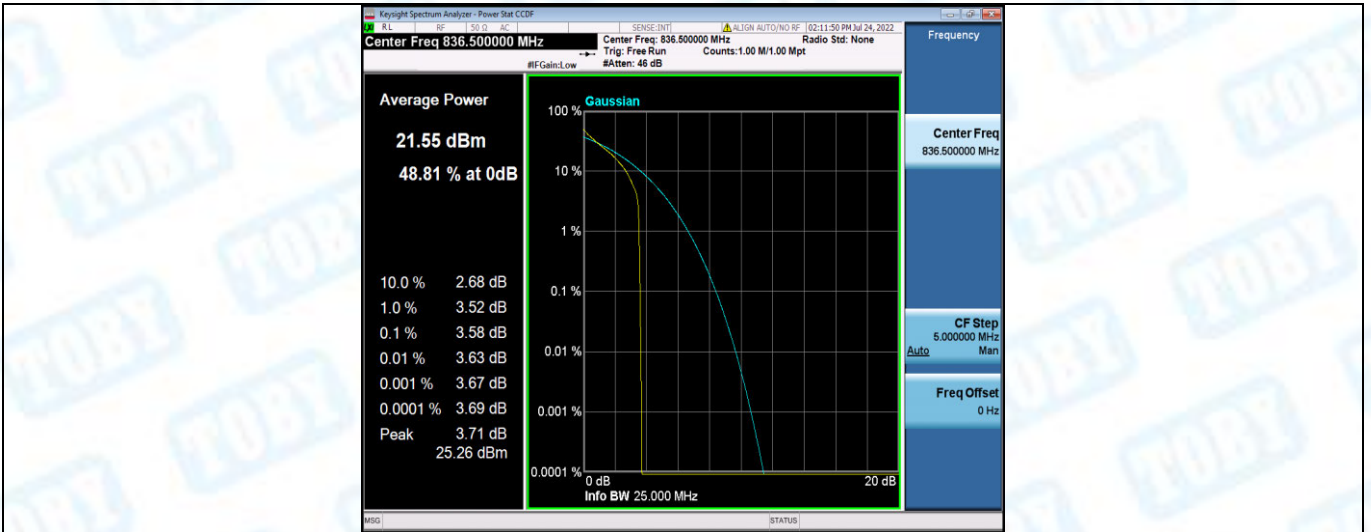

Band26-3MHz-QPSK-26805-1RB#0

Band26-3MHz-QPSK-26805-15RB#0

Band26-3MHz-QPSK-26915-1RB#0

Band26-3MHz-QPSK-26915-15RB#0

Band26-3MHz-QPSK-27025-1RB#0

Band26-3MHz-QPSK-27025-15RB#0

Band26-3MHz-16QAM-26805-1RB#0