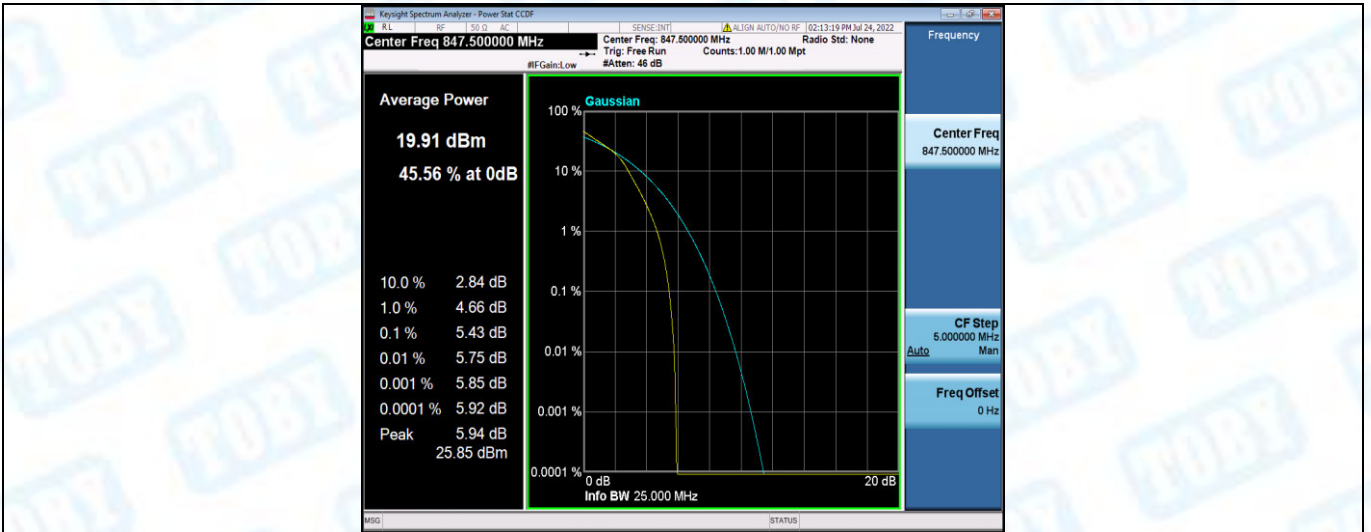

Band26-3MHz-16QAM-26805-15RB#0

Band26-3MHz-16QAM-26915-1RB#0

Band26-3MHz-16QAM-26915-15RB#0

Band26-3MHz-16QAM-27025-1RB#0

Band26-3MHz-16QAM-27025-15RB#0

Band26-5MHz-QPSK-26915-25RB#0

Band26-5MHz-QPSK-27015-1RB#0