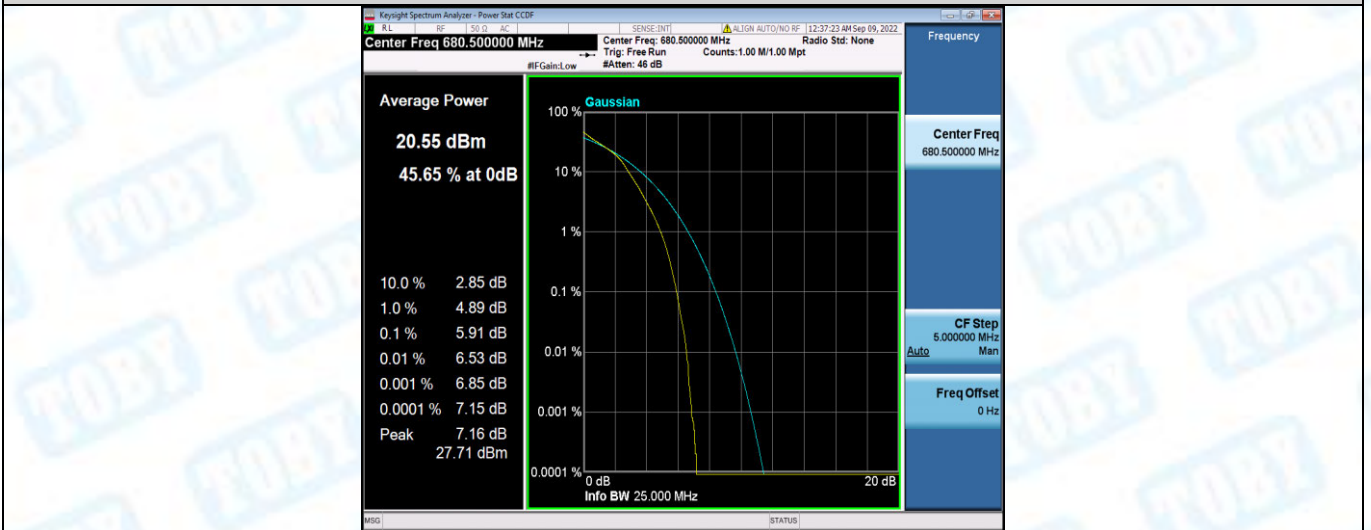

Band71-10MHz-QPSK-133297-50RB#0

Band71-10MHz-QPSK-133422-1RB#0

Band71-10MHz-QPSK-133422-50RB#0

Band71-10MHz-16QAM-133172-1RB#0

Band71-10MHz-16QAM-133172-50RB#0

Band71-10MHz-16QAM-133297-1RB#0

Band71-10MHz-16QAM-133297-50RB#0