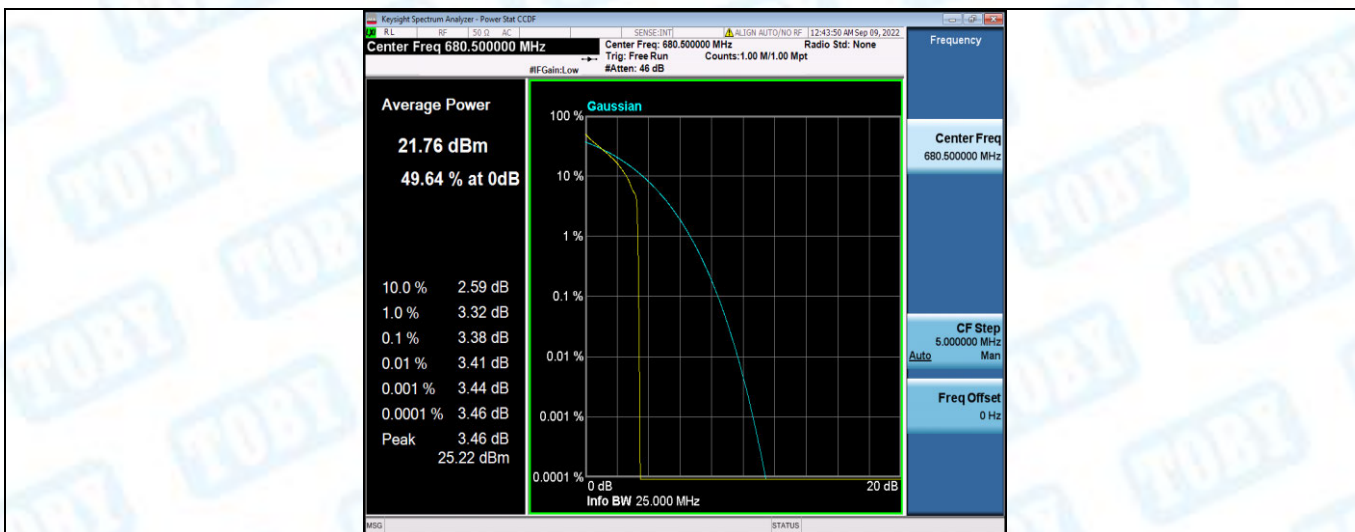

Band71-15MHz-QPSK-133397-75RB#0

Band71-15MHz-16QAM-133197-1RB#0

Band71-15MHz-16QAM-133197-75RB#0

Band71-15MHz-16QAM-133297-1RB#0

Band71-20MHz-QPSK-133222-1RB#0

Band71-20MHz-QPSK-133222-100RB#0

Band71-20MHz-QPSK-133297-1RB#0