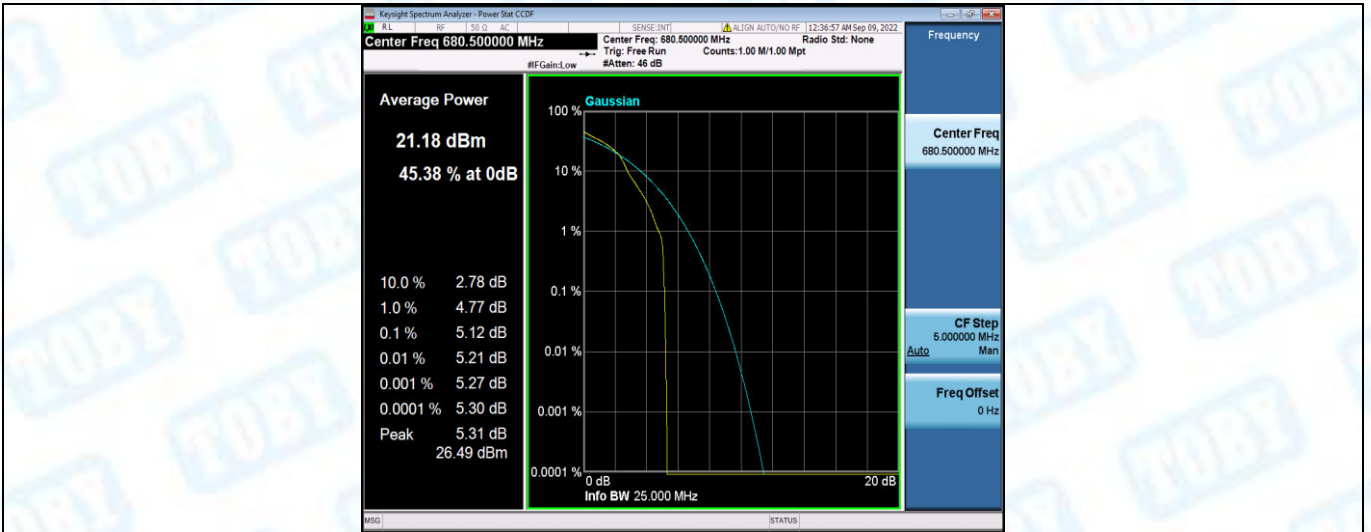

Band71-10MHz-QPSK-133297-50RB#0

Band71-10MHz-QPSK-133422-1RB#0

Band71-10MHz-QPSK-133422-50RB#0

Band71-10MHz-16QAM-133172-1RB#0

Band71-10MHz-16QAM-133172-50RB#0

Band71-10MHz-16QAM-133297-1RB#0

Band71-10MHz-16QAM-133297-50RB#0