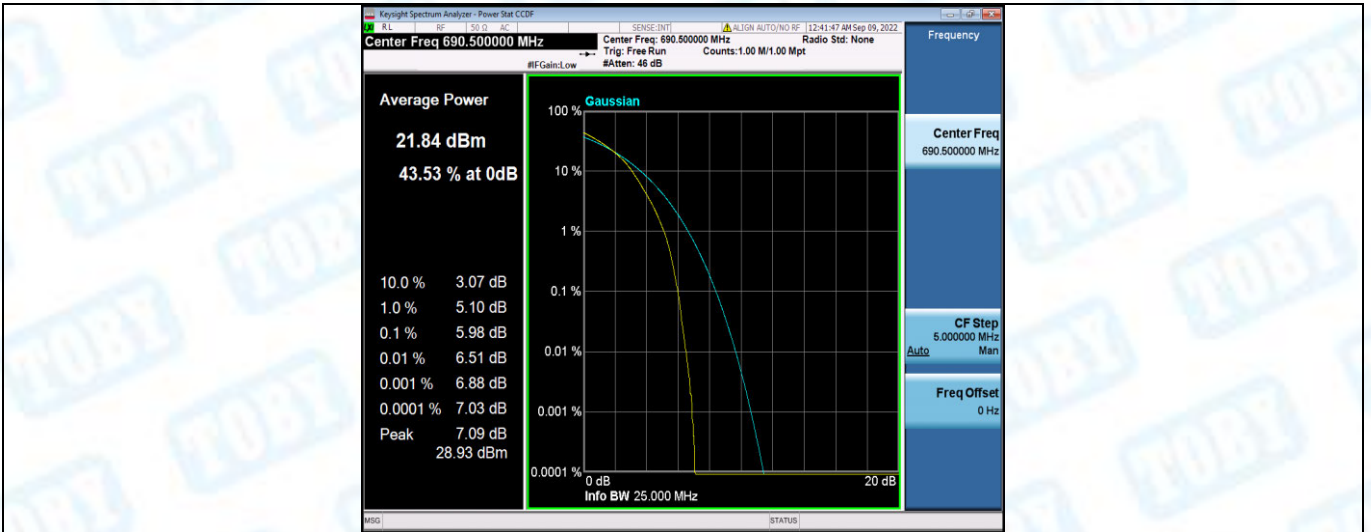

Band71-15MHz-QPSK-133397-75RB#0

Band71-15MHz-16QAM-133197-1RB#0

Band71-15MHz-16QAM-133197-75RB#0

Band71-15MHz-16QAM-133297-1RB#0

Band71-20MHz-QPSK-133222-1RB#0

Band71-20MHz-QPSK-133222-100RB#0

Band71-20MHz-QPSK-133297-1RB#0