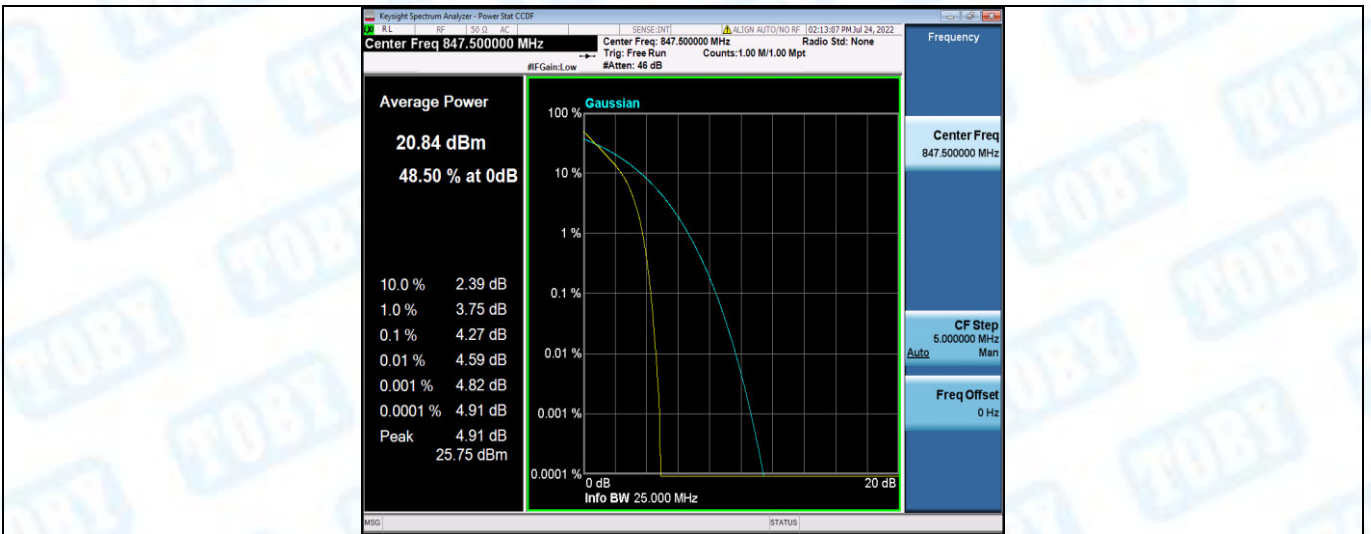

Band26-3MHz-QPSK-26805-1RB#0

Band26-3MHz-QPSK-26805-15RB#0

Band26-3MHz-QPSK-26915-1RB#0

Band26-3MHz-QPSK-26915-15RB#0

Band26-3MHz-QPSK-27025-1RB#0

Band26-3MHz-QPSK-27025-15RB#0

Band26-3MHz-16QAM-26805-1RB#0