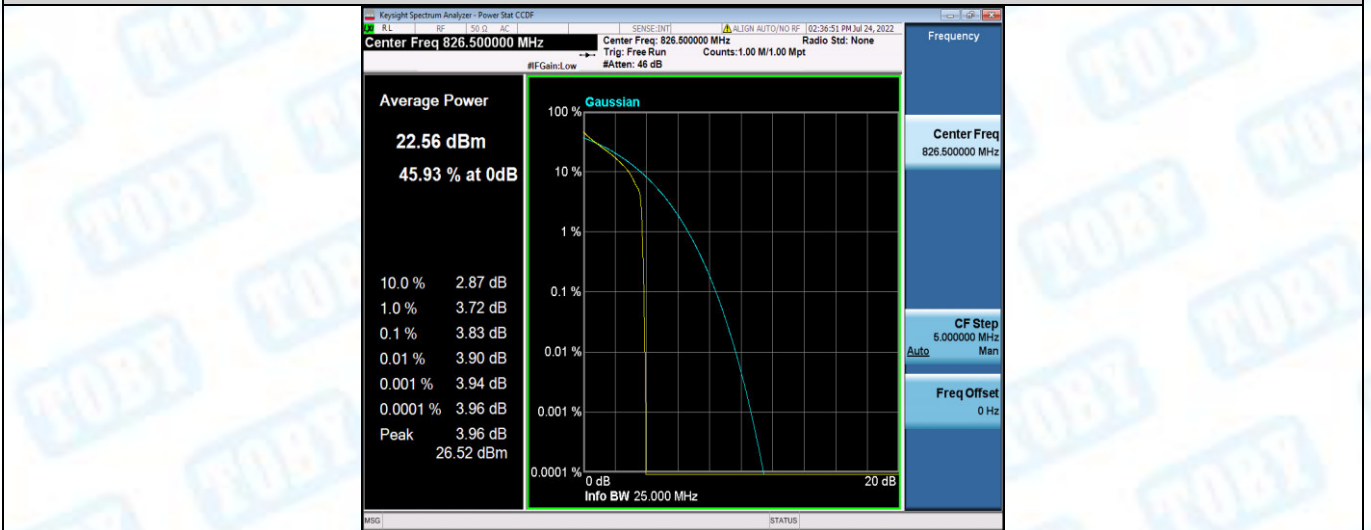

Band26-3MHz-16QAM-26805-15RB#0

Band26-3MHz-16QAM-26915-1RB#0

Band26-3MHz-16QAM-26915-15RB#0

Band26-3MHz-16QAM-27025-1RB#0

Band26-3MHz-16QAM-27025-15RB#0

Band26-5MHz-QPSK-26915-25RB#0

Band26-5MHz-QPSK-27015-1RB#0