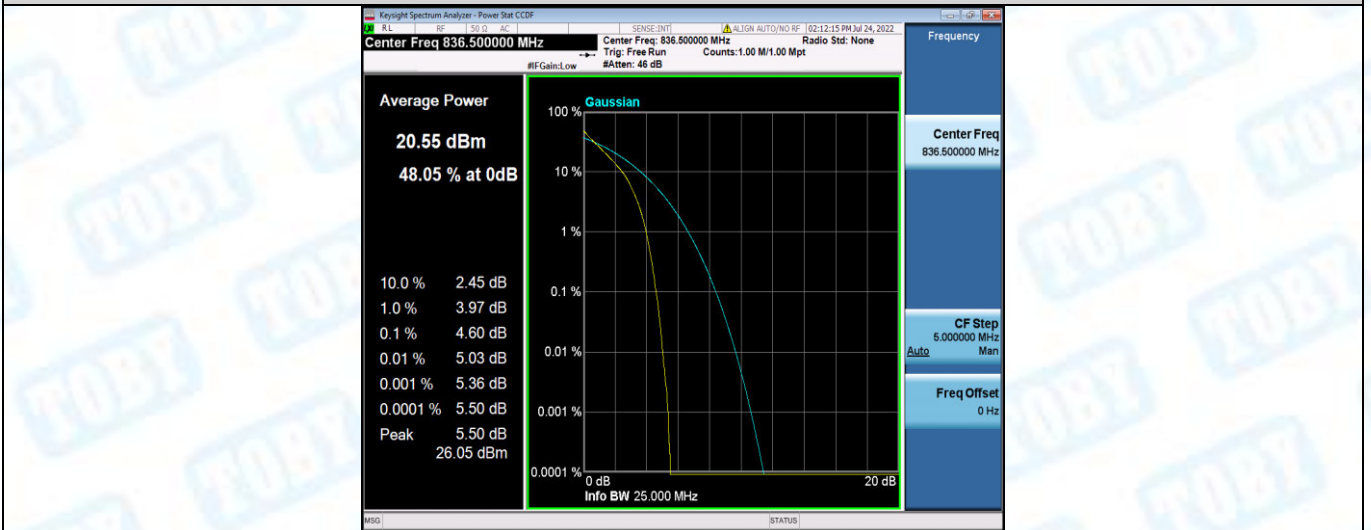

Band26-3MHz-QPSK-26805-1RB#0

Band26-3MHz-QPSK-26805-15RB#0

Band26-3MHz-QPSK-26915-1RB#0

Band26-3MHz-QPSK-26915-15RB#0

Band26-3MHz-QPSK-27025-1RB#0

Band26-3MHz-QPSK-27025-15RB#0

Band26-3MHz-16QAM-26805-1RB#0