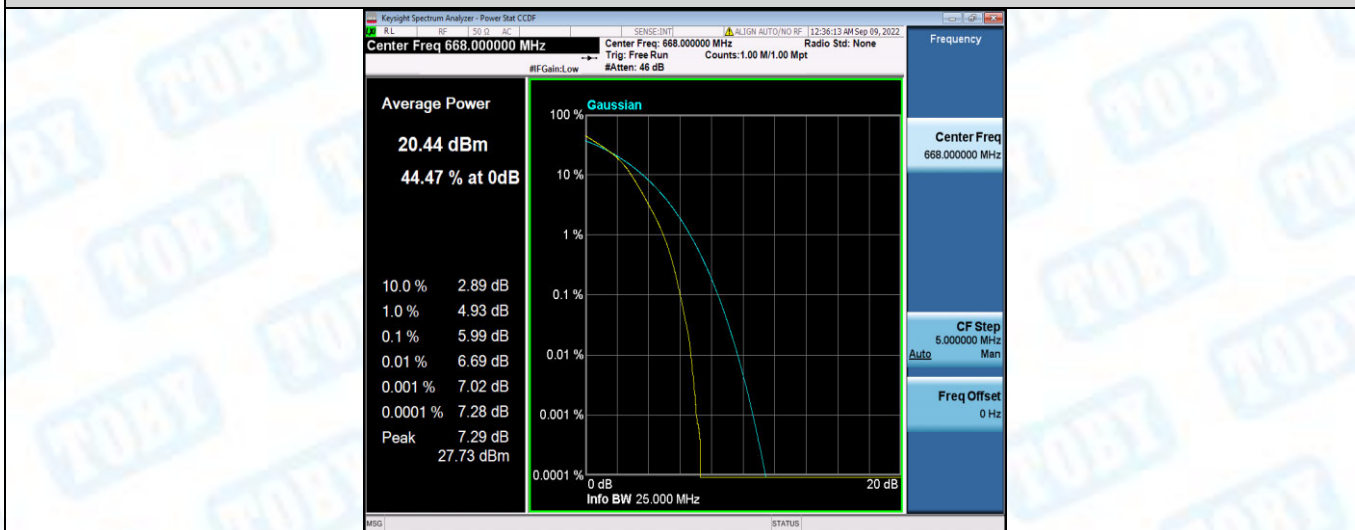

Band71-10MHz-QPSK-133297-50RB#0

Band71-10MHz-QPSK-133422-1RB#0

Band71-10MHz-QPSK-133422-50RB#0

Band71-10MHz-16QAM-133172-1RB#0

Band71-10MHz-16QAM-133172-50RB#0

Band71-10MHz-16QAM-133297-1RB#0

Band71-10MHz-16QAM-133297-50RB#0