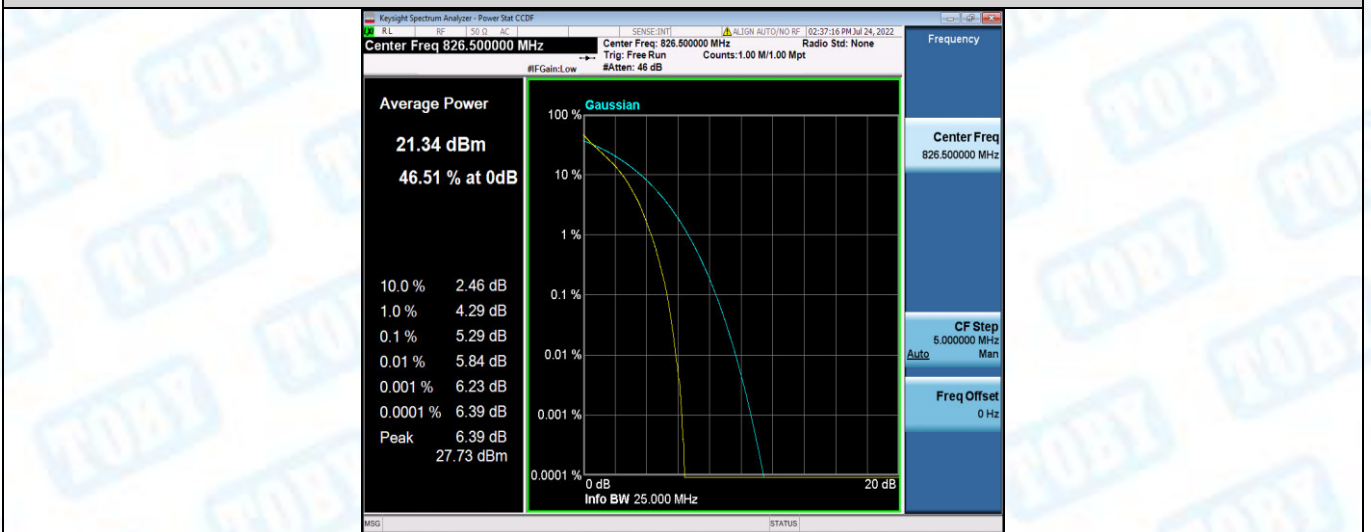

Band26-3MHz-16QAM-26805-15RB#0

Band26-3MHz-16QAM-26915-1RB#0

Band26-3MHz-16QAM-26915-15RB#0

Band26-3MHz-16QAM-27025-1RB#0

Band26-3MHz-16QAM-27025-15RB#0

Band26-5MHz-QPSK-26915-25RB#0

Band26-5MHz-QPSK-27015-1RB#0