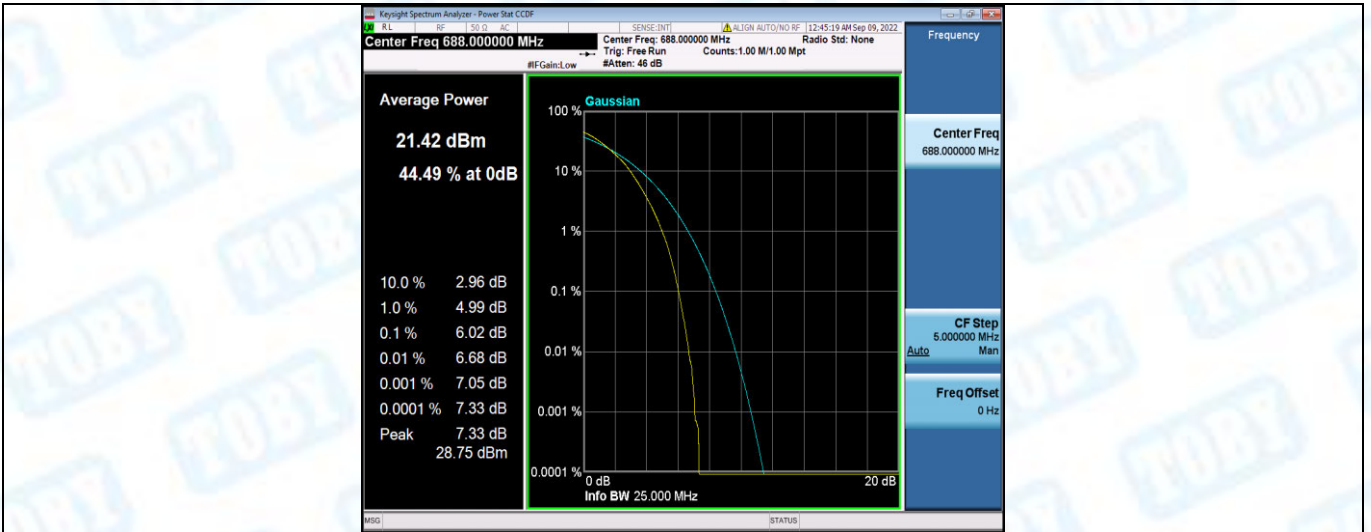

Band71-20MHz-16QAM-133372-100RB#0

Band26-1.4MHz-QPSK-26797-1RB#0