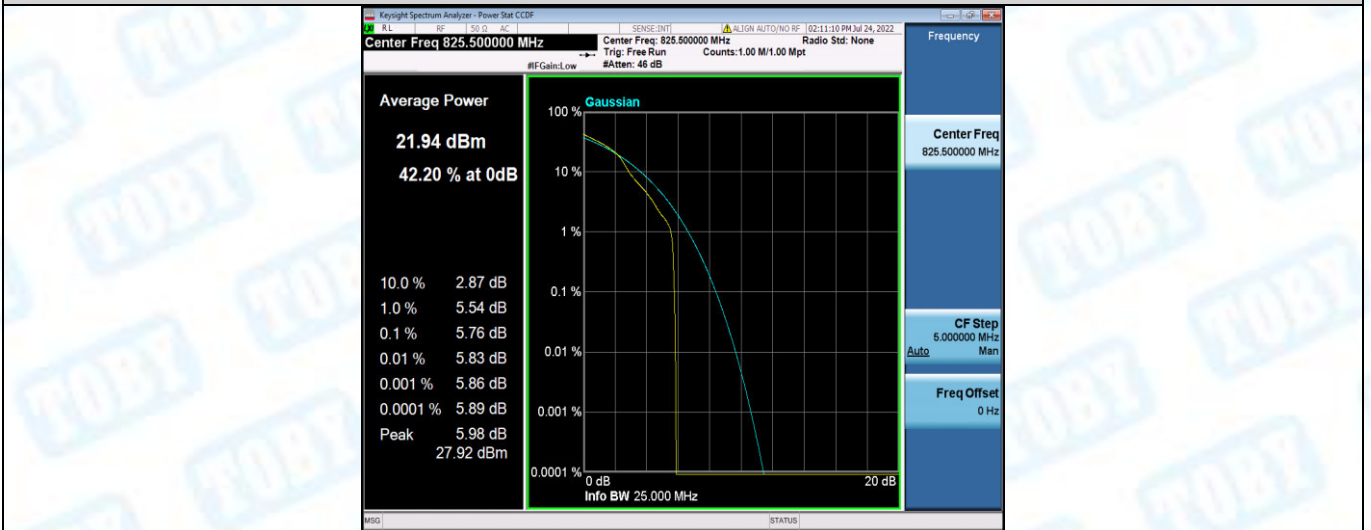

Band26-3MHz-QPSK-26805-1RB#0

Band26-3MHz-QPSK-26805-15RB#0

Band26-3MHz-QPSK-26915-1RB#0

Band26-3MHz-QPSK-26915-15RB#0

Band26-3MHz-QPSK-27025-1RB#0

Band26-3MHz-QPSK-27025-15RB#0

Band26-3MHz-16QAM-26805-1RB#0