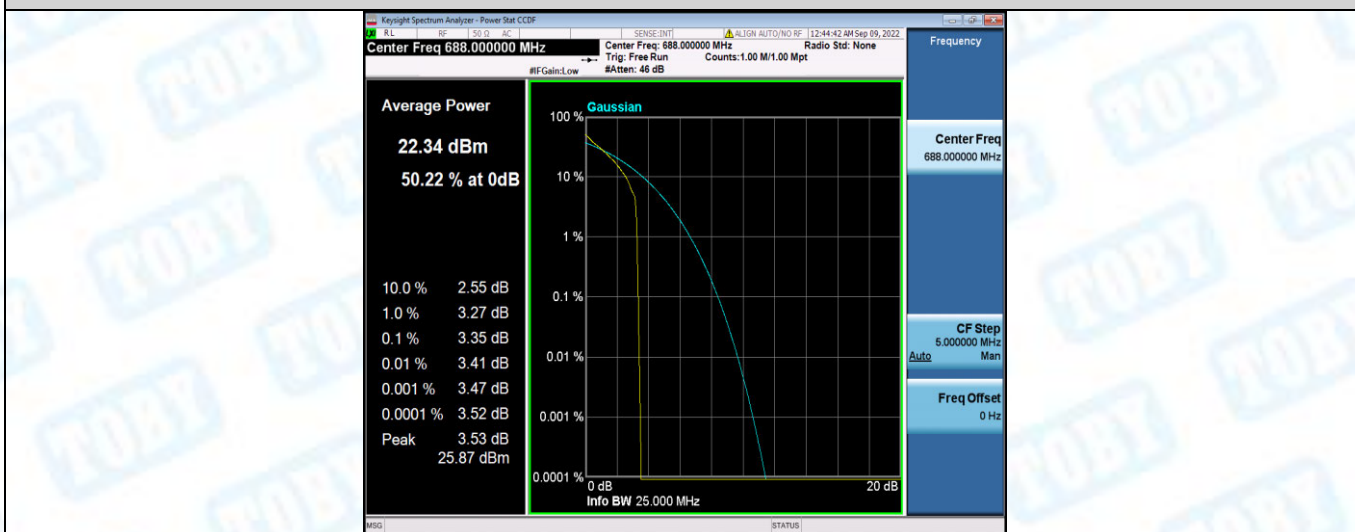

Band71-20MHz-QPSK-133372-1RB#0

Band71-20MHz-QPSK-133372-100RB#0