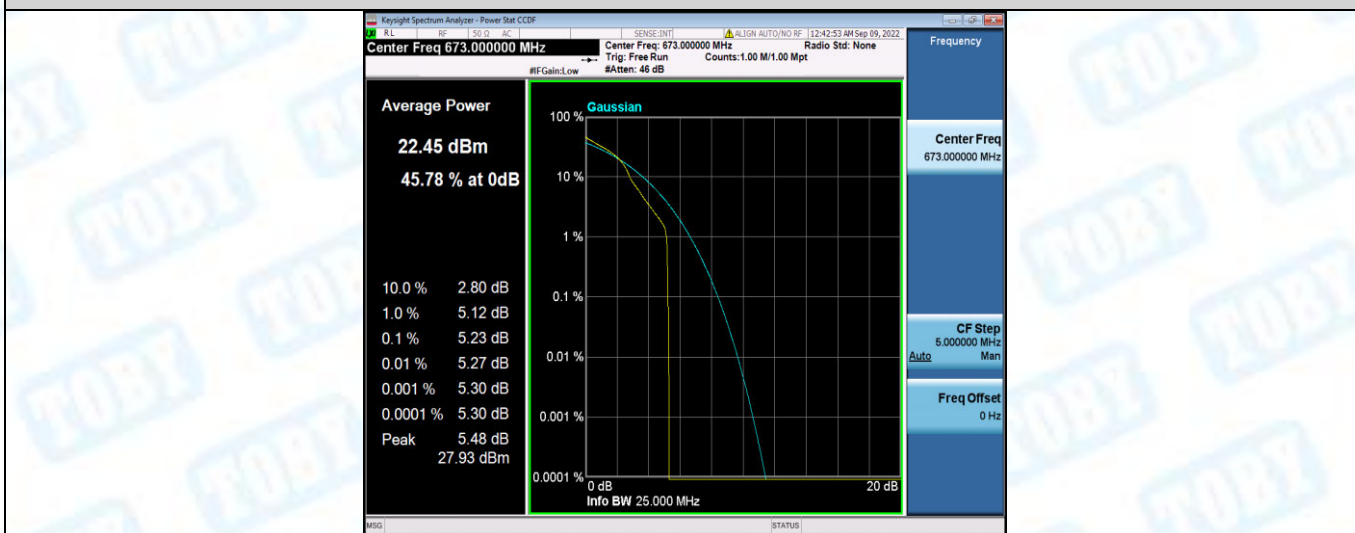

Band71-20MHz-QPSK-133297-100RB#0

Band71-20MHz-QPSK-133372-1RB#0

Band71-20MHz-QPSK-133372-100RB#0

Band71-20MHz-16QAM-133222-1RB#0

Band71-20MHz-16QAM-133222-100RB#0

Band71-20MHz-16QAM-133297-1RB#0

Band71-20MHz-16QAM-133297-100RB#0