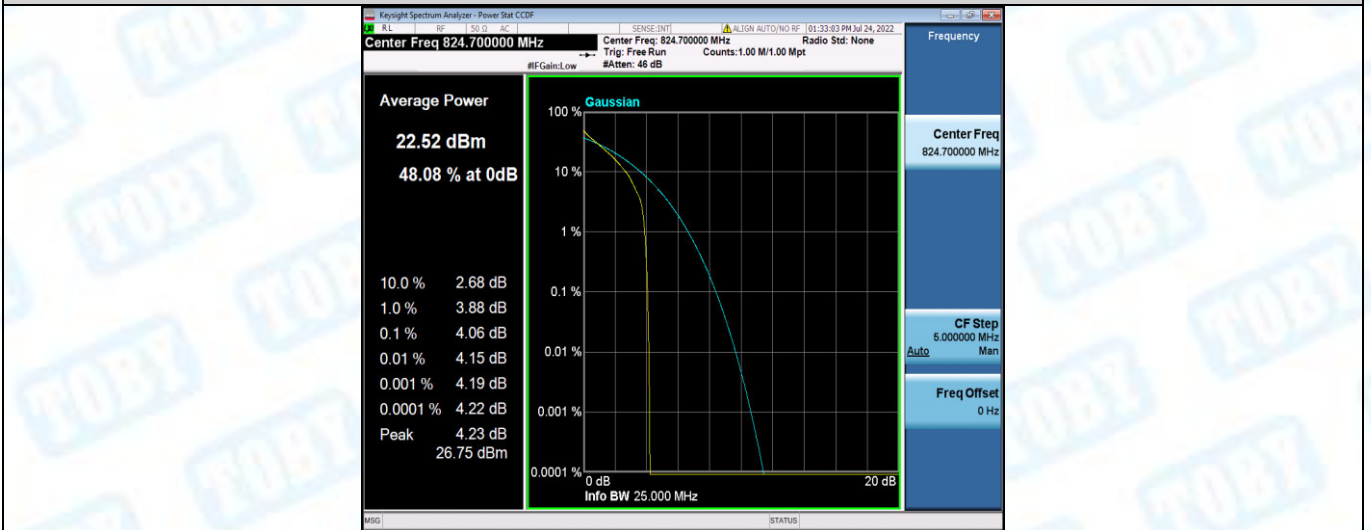

Band26-1.4MHz-QPSK-26797-1RB#0

Band26-1.4MHz-QPSK-26797-6RB#0