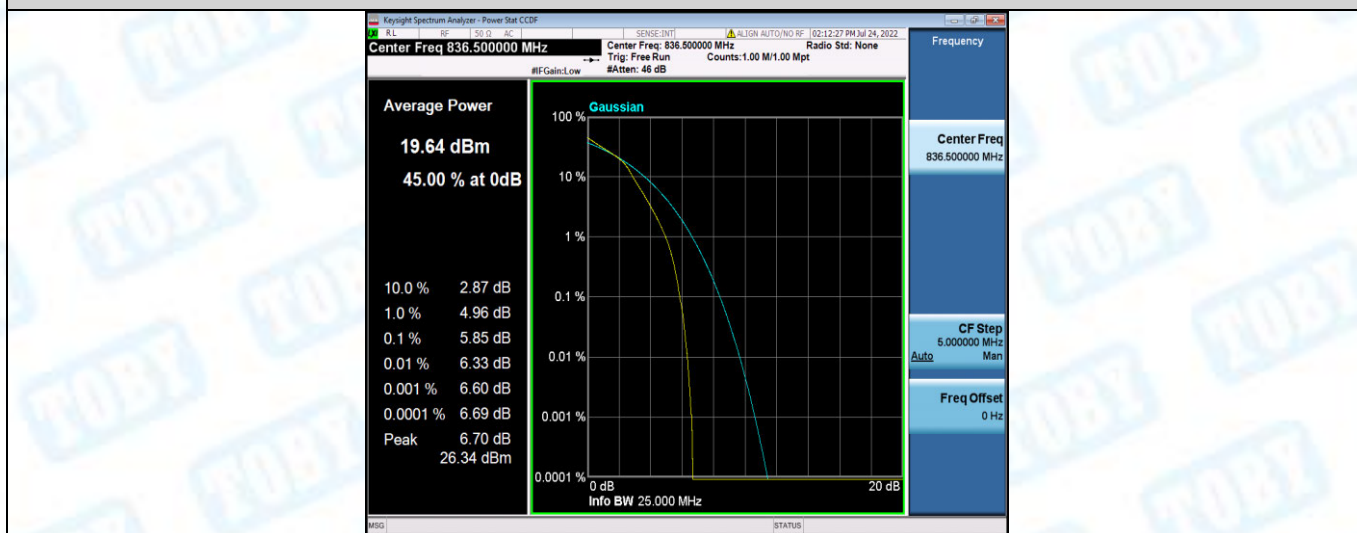

Band26-3MHz-16QAM-26915-15RB#0

Band26-3MHz-16QAM-27025-1RB#0