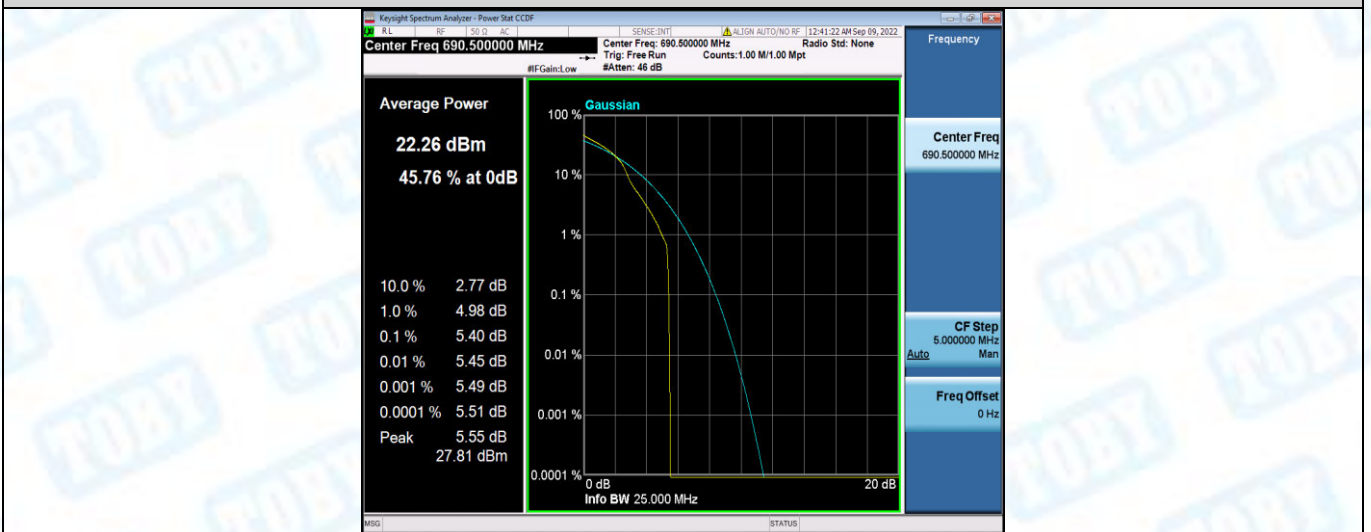

Band71-15MHz-QPSK-133397-75RB#0

Band71-15MHz-16QAM-133197-1RB#0

Band71-15MHz-16QAM-133197-75RB#0

Band71-15MHz-16QAM-133297-1RB#0

Band71-20MHz-QPSK-133222-1RB#0

Band71-20MHz-QPSK-133222-100RB#0

Band71-20MHz-QPSK-133297-1RB#0