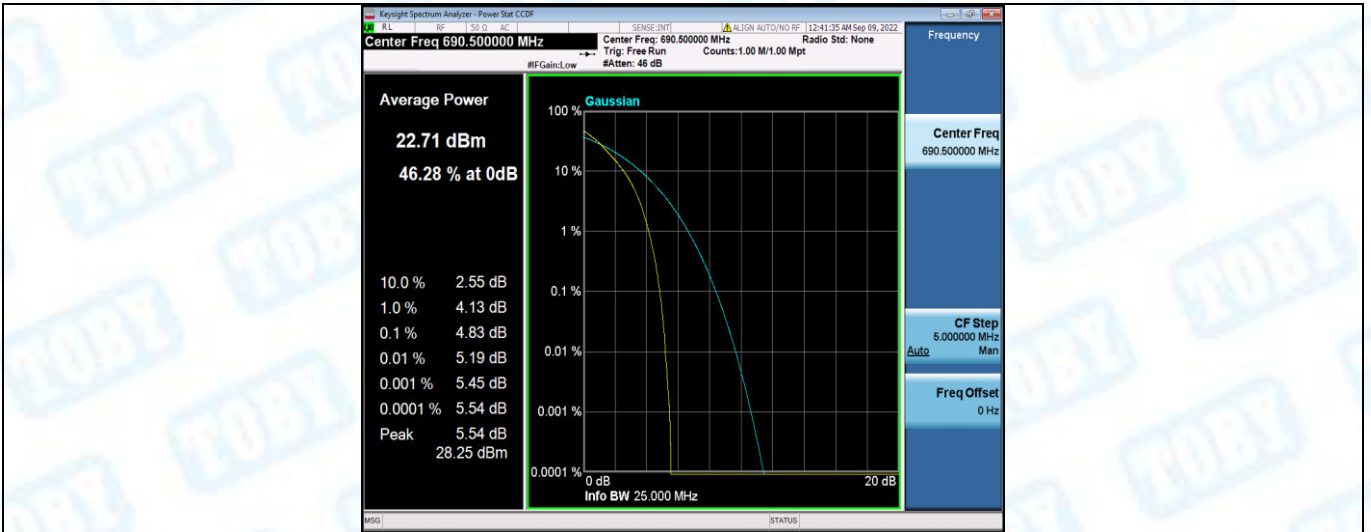

Band71-15MHz-QPSK-133397-75RB#0

Band71-15MHz-16QAM-133197-1RB#0