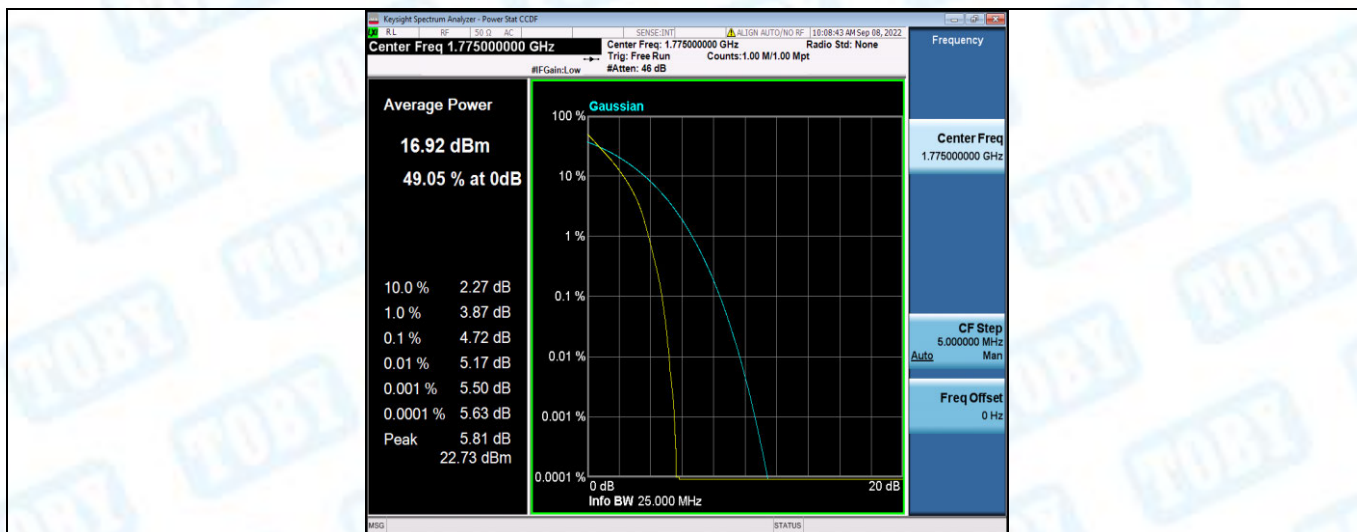

Band66-10MHz-QPSK-132322-50RB#0

Band66-10MHz-QPSK-132622-1RB#0

Band66-10MHz-QPSK-132622-50RB#0

Band66-10MHz-16QAM-132022-1RB#0

Band66-10MHz-16QAM-132022-50RB#0

Band66-10MHz-16QAM-132322-1RB#0

Band66-10MHz-16QAM-132322-50RB#0