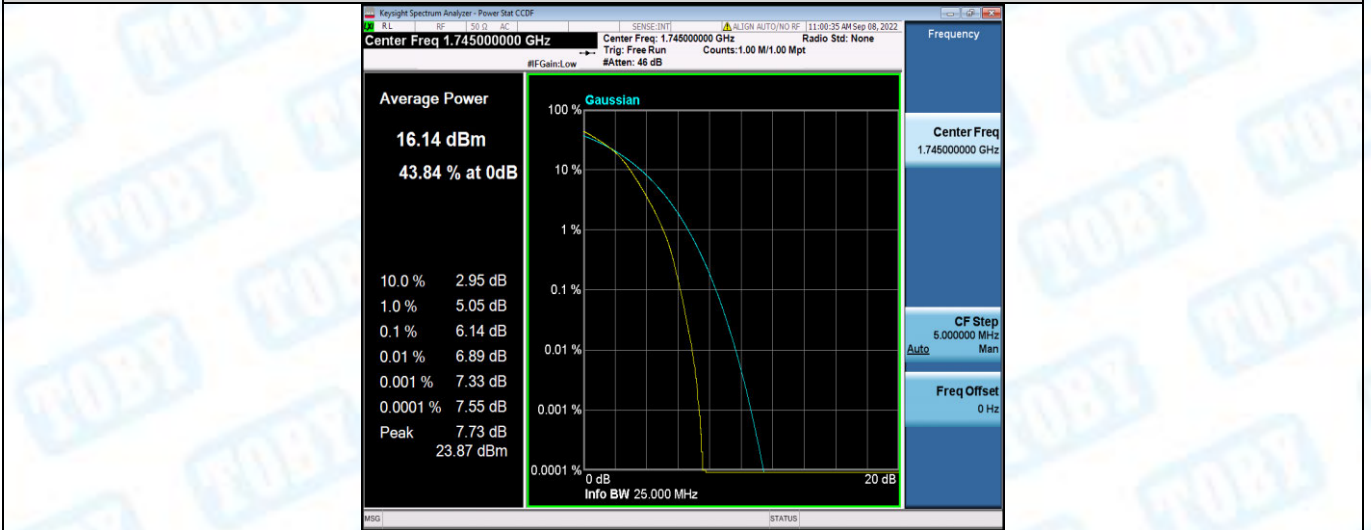

Band66-20MHz-16QAM-132322-100RB#0

Band66-20MHz-16QAM-132572-1RB#0