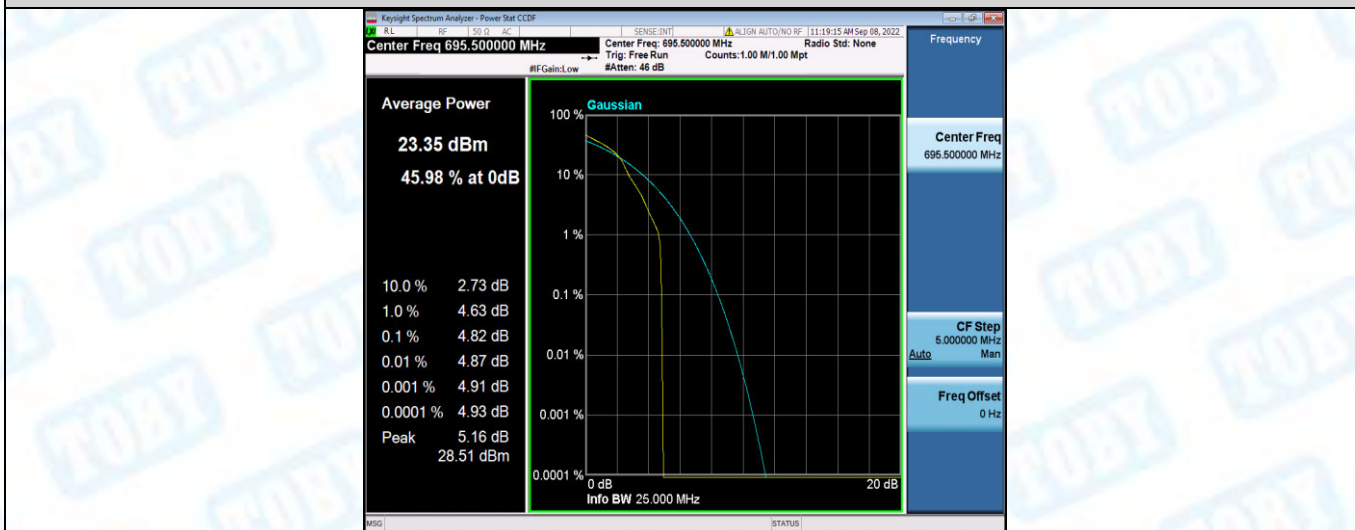

Band71-5MHz-16QAM-133447-1RB#0

Band71-5MHz-16QAM-133447-25RB#0