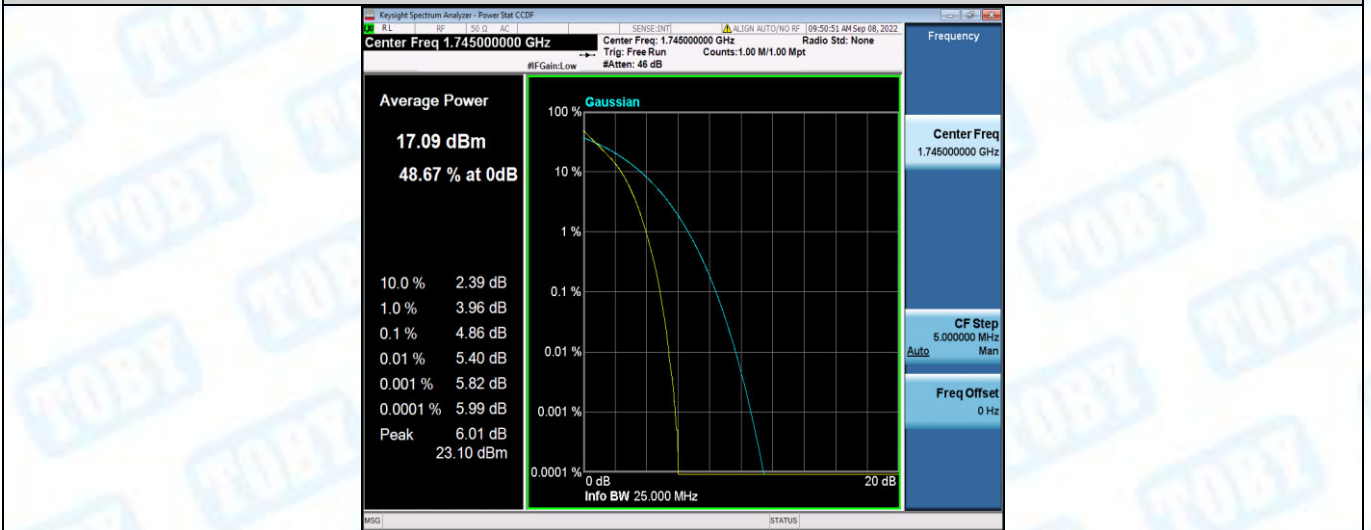

Band66-5MHz-QPSK-132322-25RB#0

Band66-5MHz-QPSK-132647-1RB#0