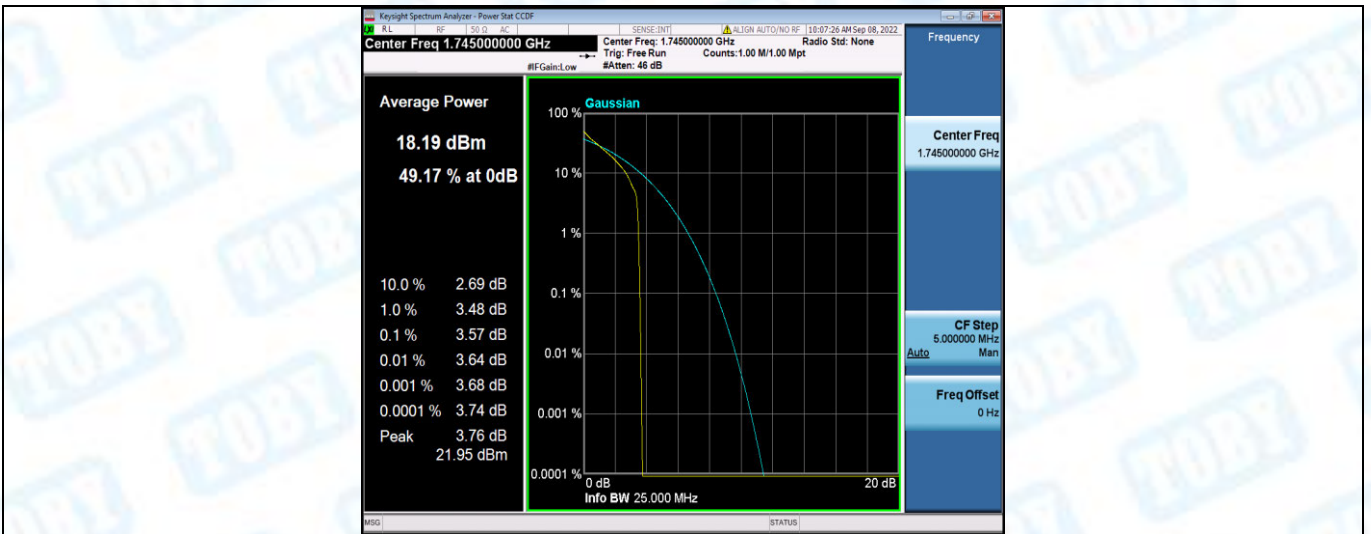

Band66-5MHz-16QAM-132322-1RB#0

Band66-5MHz-16QAM-132322-25RB#0

Band66-5MHz-16QAM-132647-1RB#0

Band66-5MHz-16QAM-132647-25RB#0

Band66-10MHz-QPSK-132022-1RB#0

Band66-10MHz-QPSK-132022-50RB#0

Band66-10MHz-QPSK-132322-1RB#0