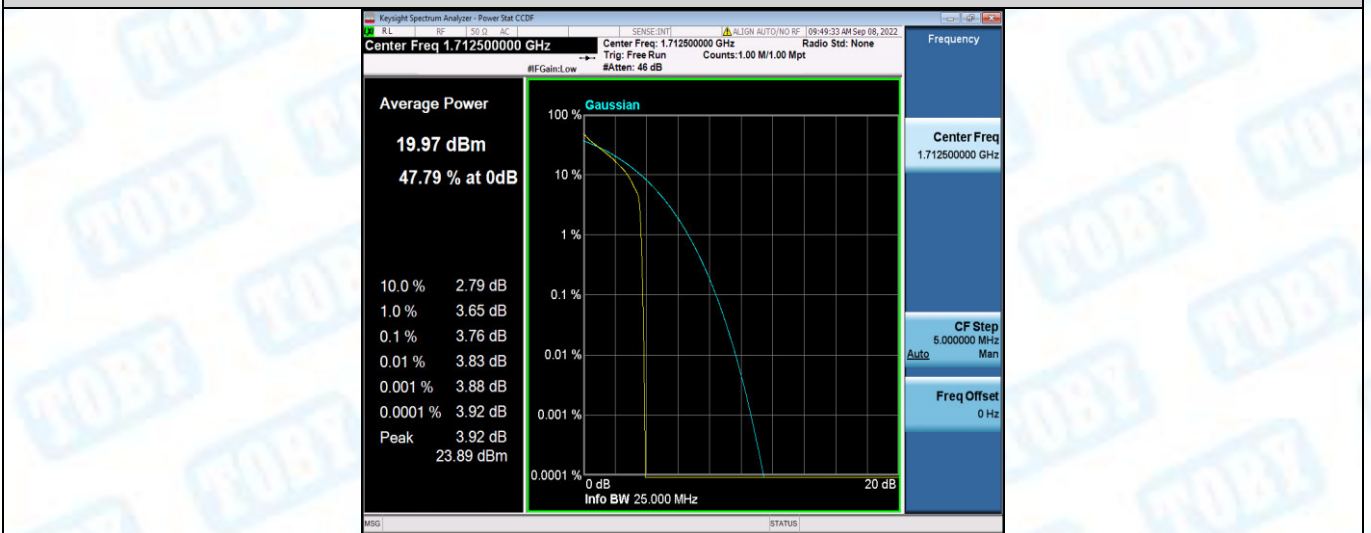

Band66-3MHz-16QAM-131987-1RB#0

Band66-3MHz-16QAM-131987-15RB#0

Band66-3MHz-16QAM-132322-1RB#0

Band66-3MHz-16QAM-132322-15RB#0

Band66-3MHz-16QAM-132657-1RB#0

Band66-3MHz-16QAM-132657-15RB#0

Band66-5MHz-QPSK-131997-1RB#0