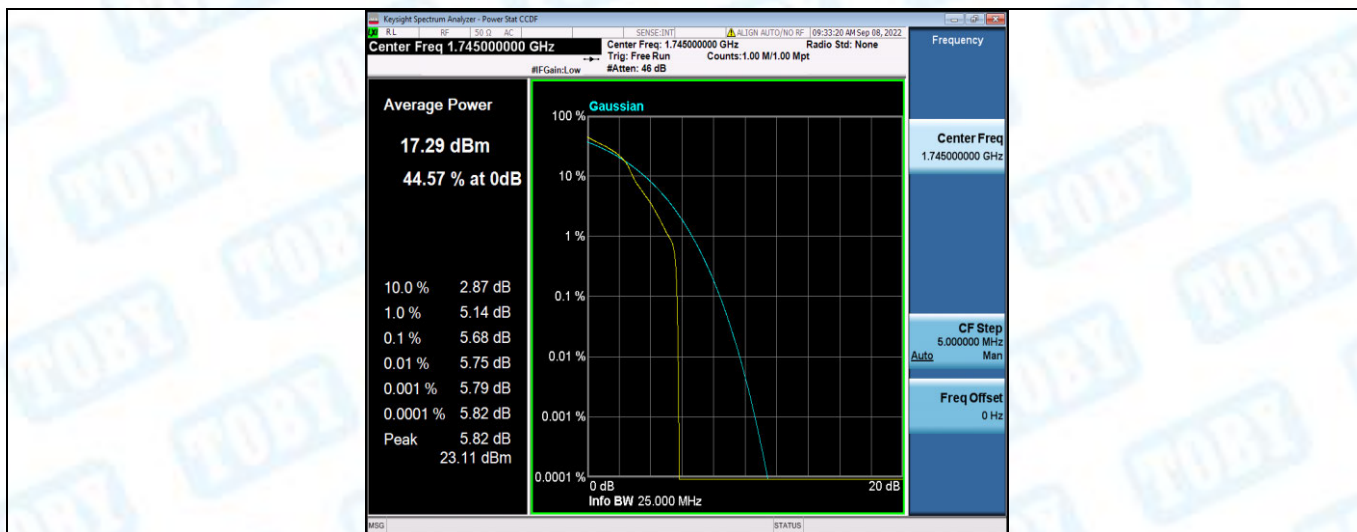

Band66-3MHz-16QAM-131987-1RB#0

Band66-3MHz-16QAM-131987-15RB#0

Band66-3MHz-16QAM-132322-1RB#0

Band66-3MHz-16QAM-132322-15RB#0

Band66-3MHz-16QAM-132657-1RB#0

Band66-3MHz-16QAM-132657-15RB#0

Band66-5MHz-QPSK-131997-1RB#0