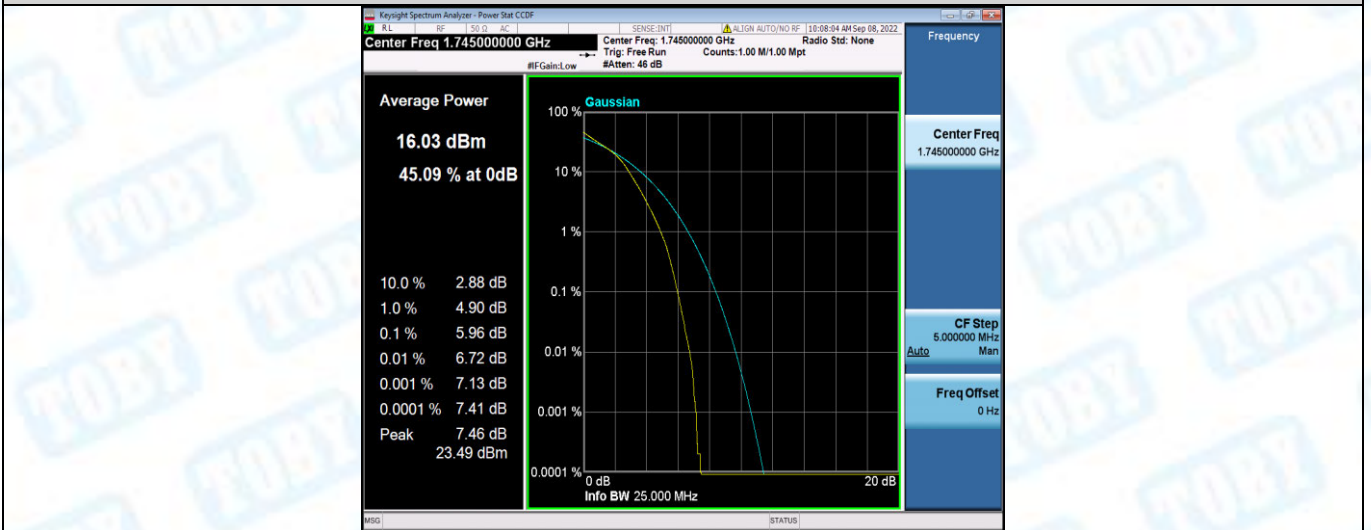

Band66-10MHz-QPSK-132322-50RB#0

Band66-10MHz-QPSK-132622-1RB#0

Band66-10MHz-QPSK-132622-50RB#0

Band66-10MHz-16QAM-132022-1RB#0

Band66-10MHz-16QAM-132022-50RB#0

Band66-10MHz-16QAM-132322-1RB#0

Band66-10MHz-16QAM-132322-50RB#0