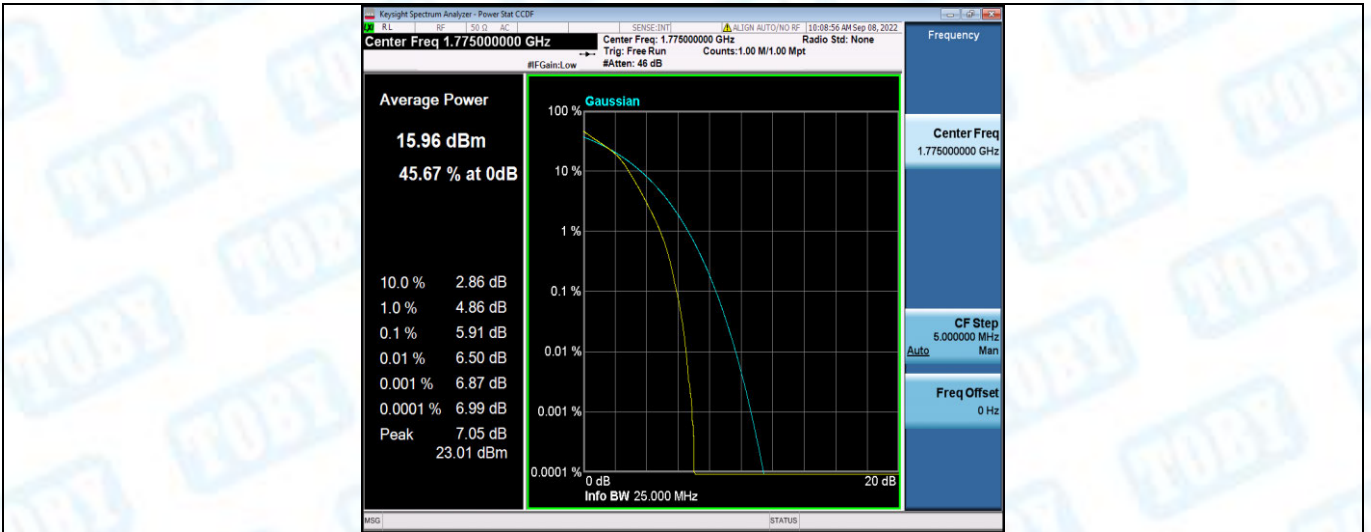

Band66-10MHz-16QAM-132622-50RB#0

Band66-15MHz-QPSK-132047-1RB#0