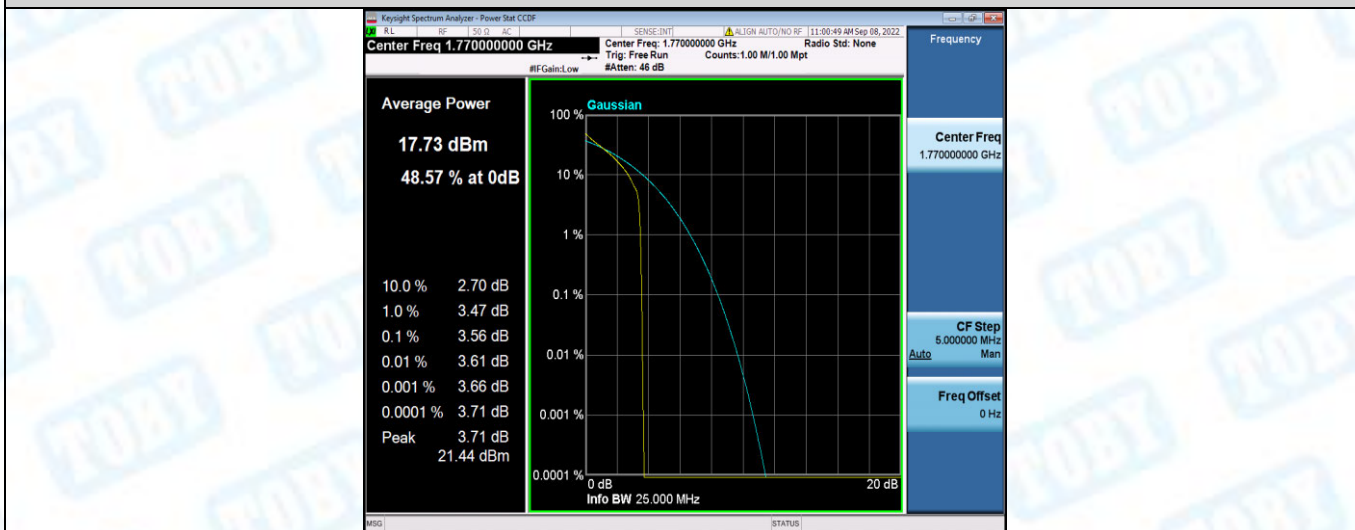

Band66-20MHz-QPSK-132072-1RB#0

Band66-20MHz-QPSK-132072-100RB#0

Band66-20MHz-QPSK-132322-1RB#0

Band66-20MHz-QPSK-132322-100RB#0

Band66-20MHz-QPSK-132572-1RB#0

Band66-20MHz-QPSK-132572-100RB#0

Band66-20MHz-16QAM-132072-1RB#0