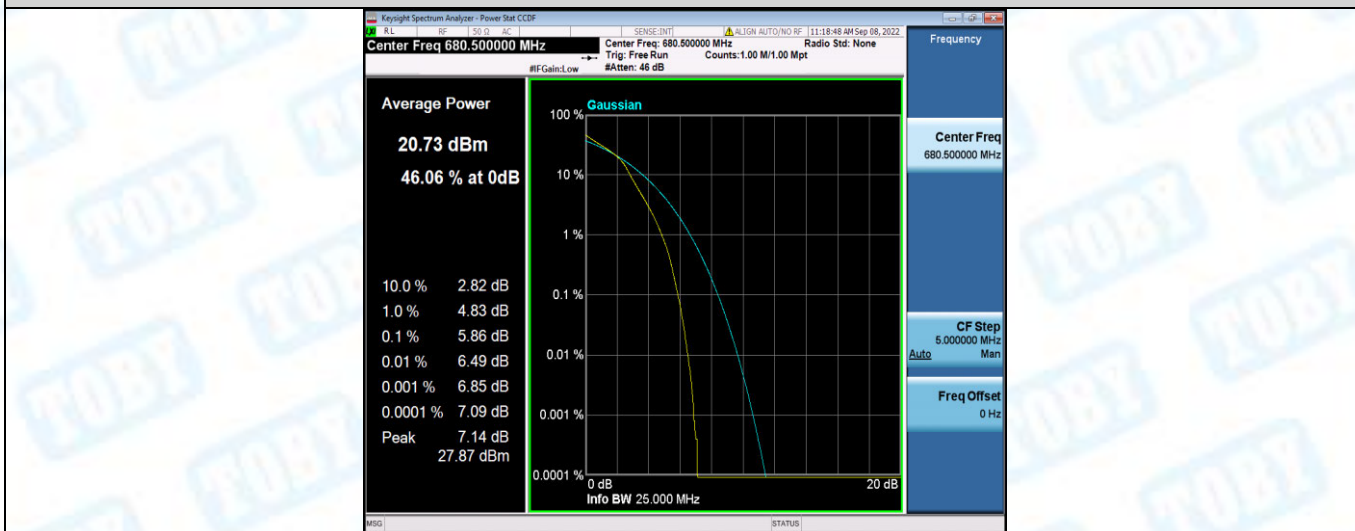

Band71-5MHz-16QAM-133297-25RB#0

Band71-5MHz-16QAM-133447-1RB#0