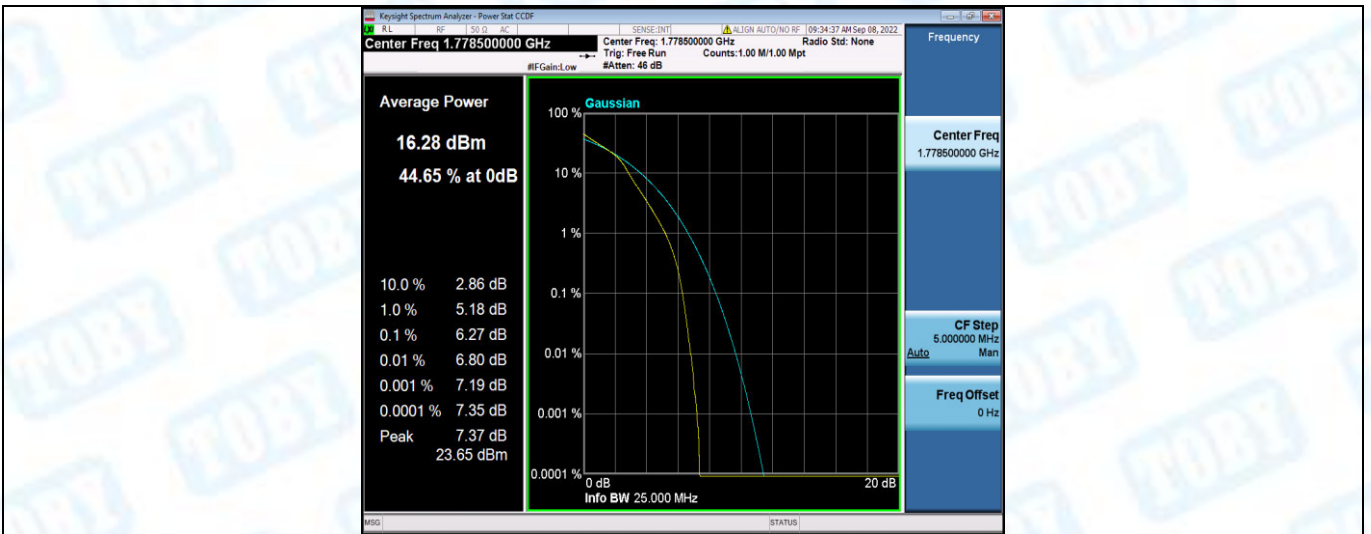

Band66-3MHz-16QAM-131987-1RB#0

Band66-3MHz-16QAM-131987-15RB#0

Band66-3MHz-16QAM-132322-1RB#0

Band66-3MHz-16QAM-132322-15RB#0

Band66-3MHz-16QAM-132657-1RB#0

Band66-3MHz-16QAM-132657-15RB#0

Band66-5MHz-QPSK-131997-1RB#0