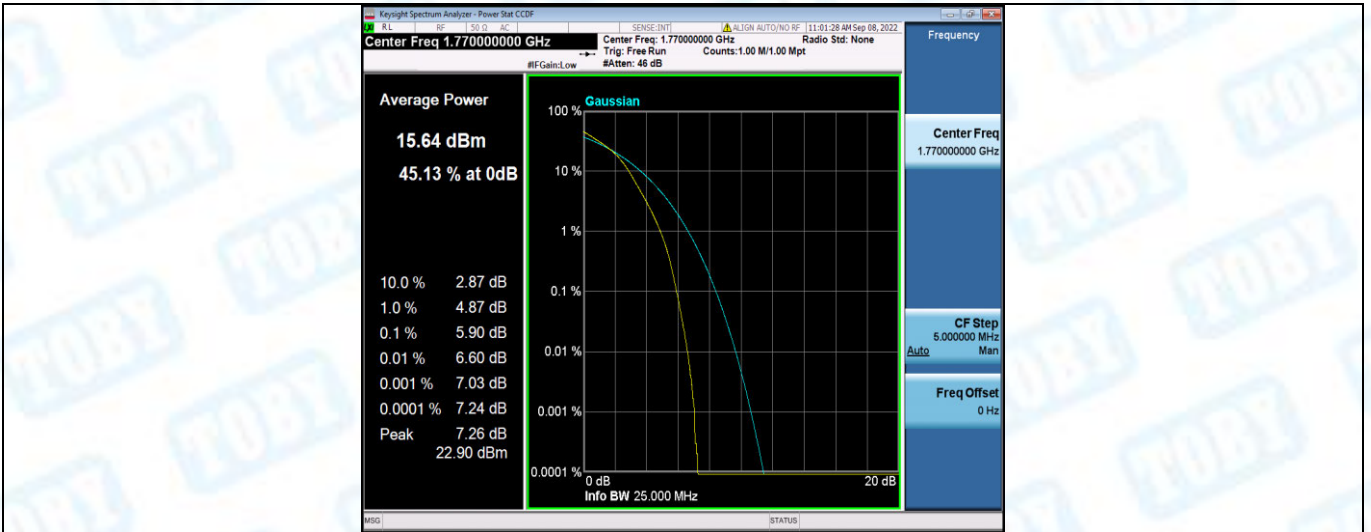

Band66-20MHz-16QAM-132072-100RB#0

Band66-20MHz-16QAM-132322-1RB#0

Band66-20MHz-16QAM-132322-100RB#0

Band66-20MHz-16QAM-132572-1RB#0

Band66-20MHz-16QAM-132572-100RB#0

Band71-5MHz-QPSK-133147-1RB#0

Band71-5MHz-QPSK-133147-25RB#0