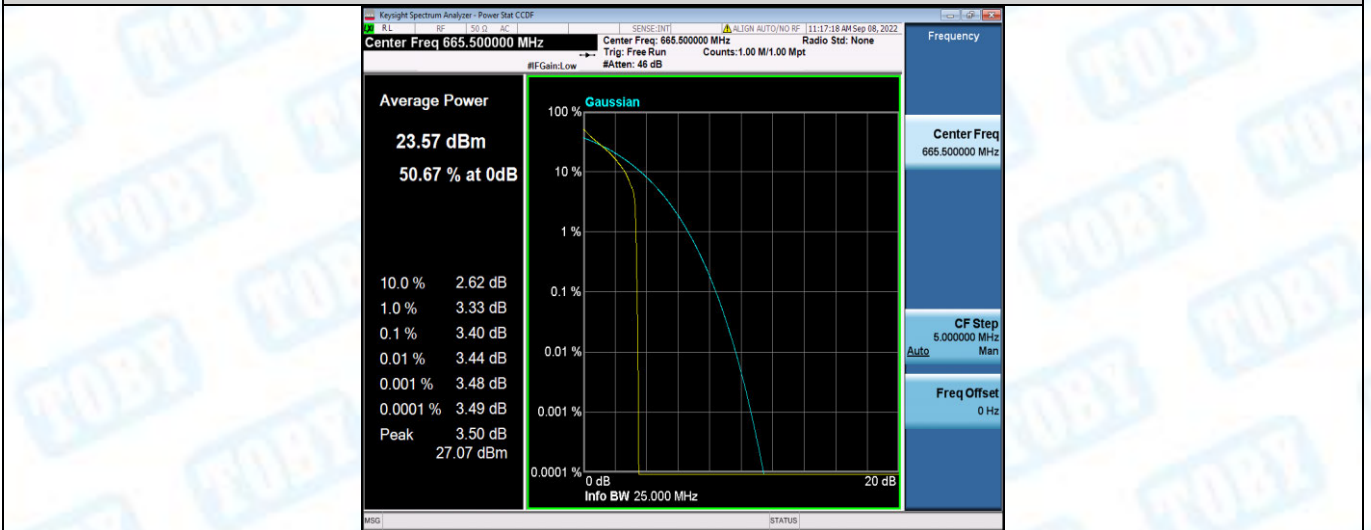

Band66-20MHz-16QAM-132072-100RB#0

Band66-20MHz-16QAM-132322-1RB#0

Band66-20MHz-16QAM-132322-100RB#0

Band66-20MHz-16QAM-132572-1RB#0

Band66-20MHz-16QAM-132572-100RB#0

Band71-5MHz-QPSK-133147-1RB#0

Band71-5MHz-QPSK-133147-25RB#0