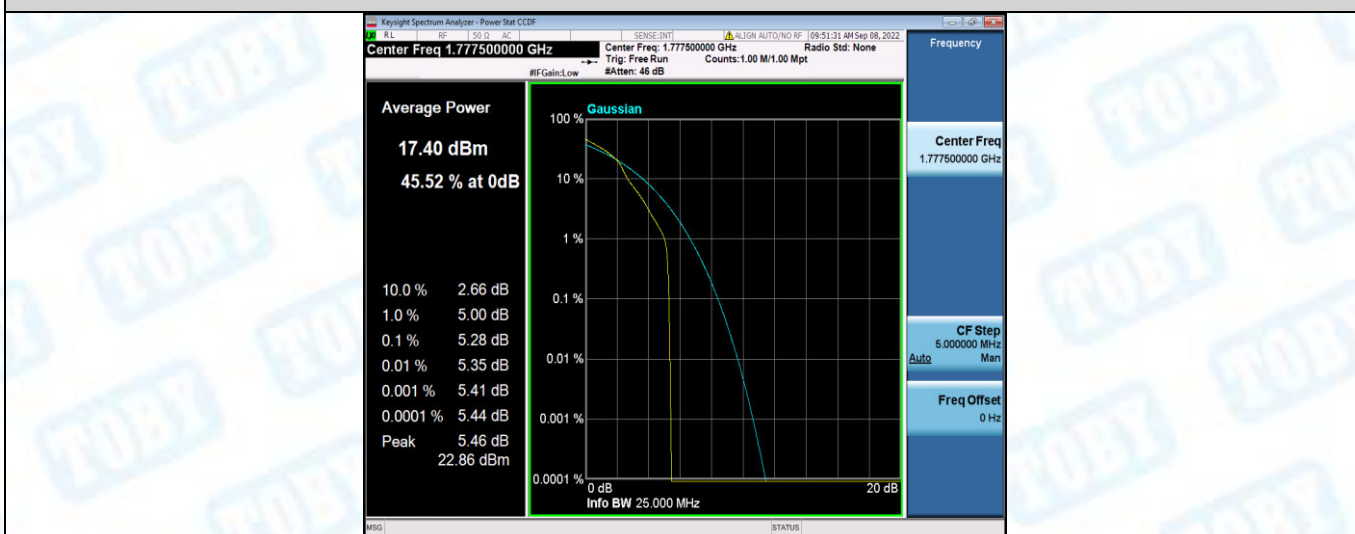

Band66-5MHz-16QAM-132647-1RB#0

Band66-5MHz-16QAM-132647-25RB#0