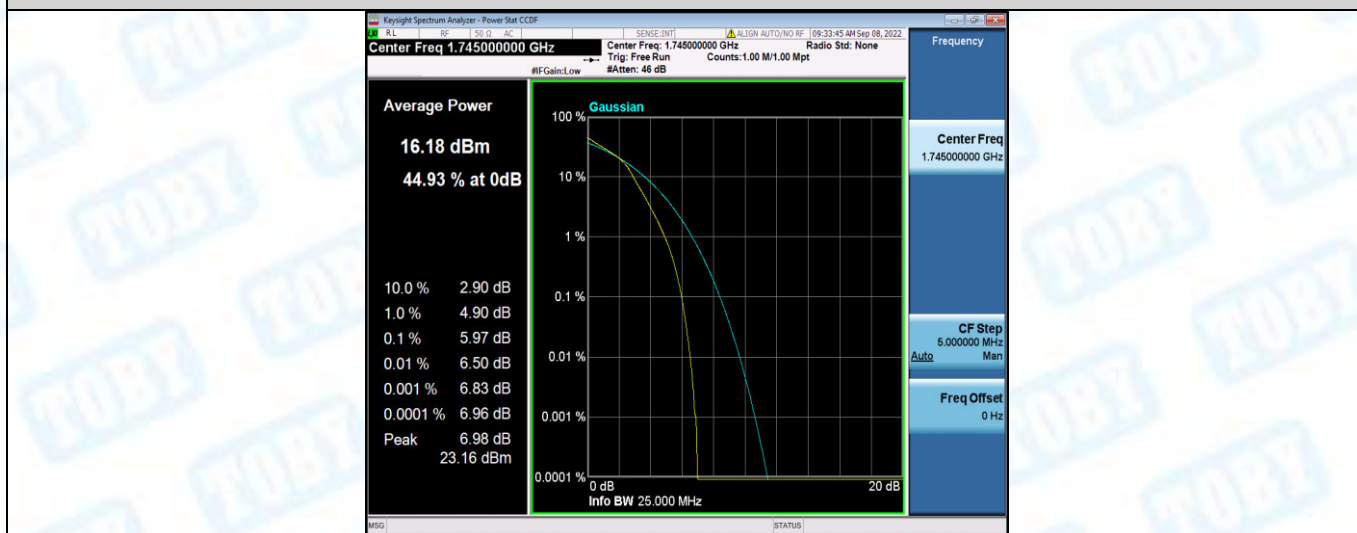

Band66-3MHz-16QAM-131987-1RB#0

Band66-3MHz-16QAM-131987-15RB#0

Band66-3MHz-16QAM-132322-1RB#0

Band66-3MHz-16QAM-132322-15RB#0

Band66-3MHz-16QAM-132657-1RB#0

Band66-3MHz-16QAM-132657-15RB#0

Band66-5MHz-QPSK-131997-1RB#0