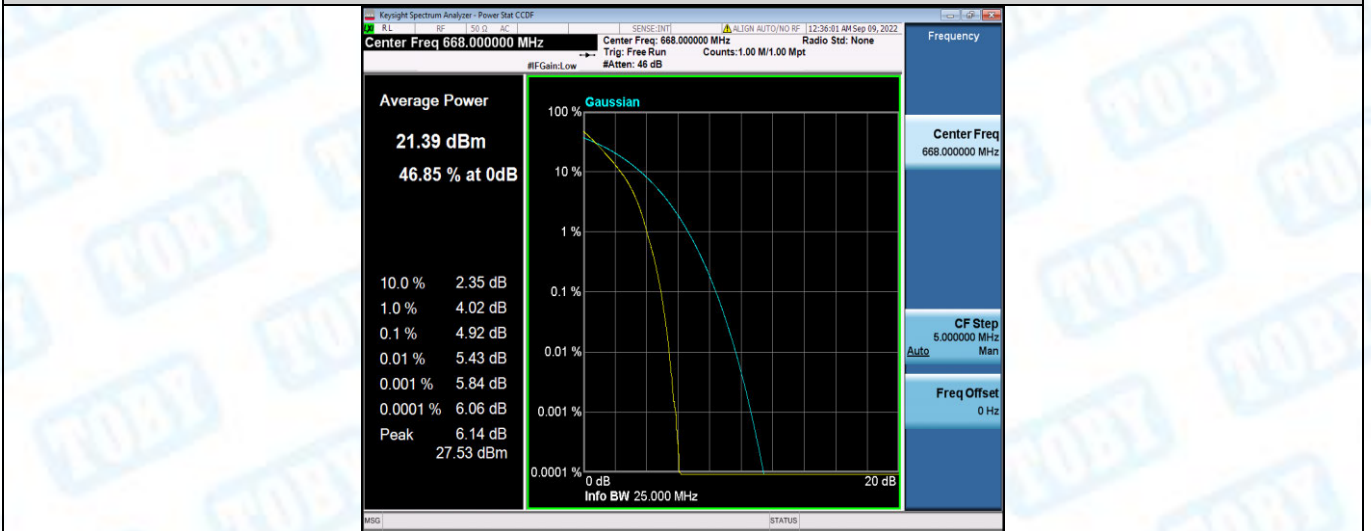

Band71-5MHz-16QAM-133297-25RB#0

Band71-5MHz-16QAM-133447-1RB#0

Band71-5MHz-16QAM-133447-25RB#0

Band71-10MHz-QPSK-133172-1RB#0

Band71-10MHz-QPSK-133172-50RB#0

Band71-10MHz-QPSK-133297-1RB#0