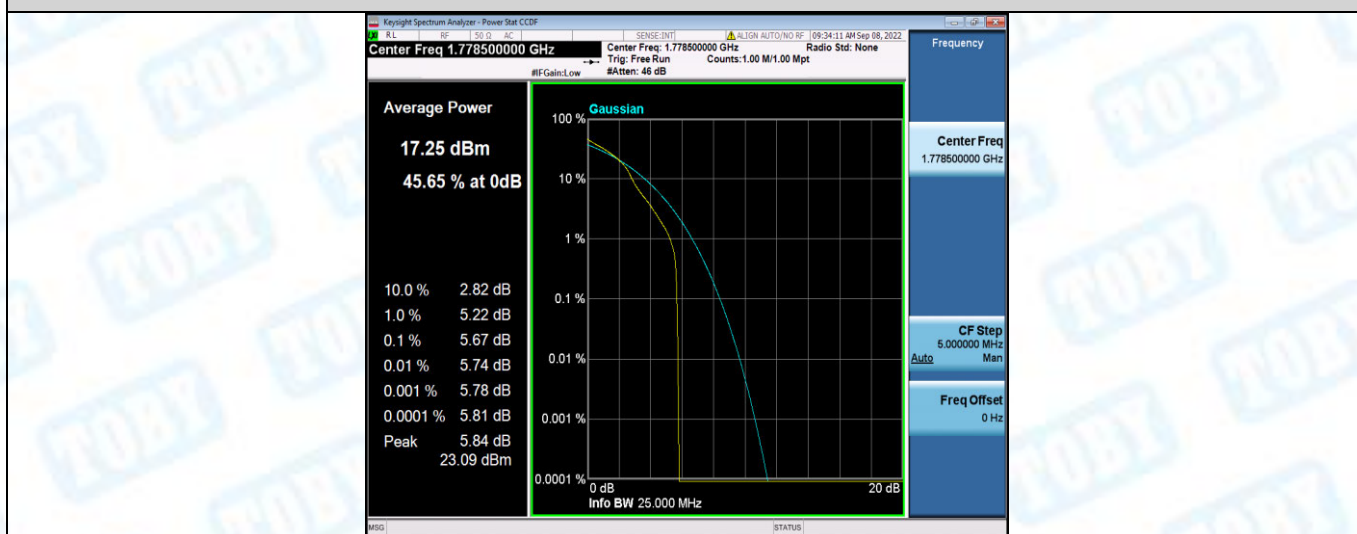

Band66-3MHz-16QAM-131987-1RB#0

Band66-3MHz-16QAM-131987-15RB#0

Band66-3MHz-16QAM-132322-1RB#0

Band66-3MHz-16QAM-132322-15RB#0

Band66-3MHz-16QAM-132657-1RB#0

Band66-3MHz-16QAM-132657-15RB#0

Band66-5MHz-QPSK-131997-1RB#0