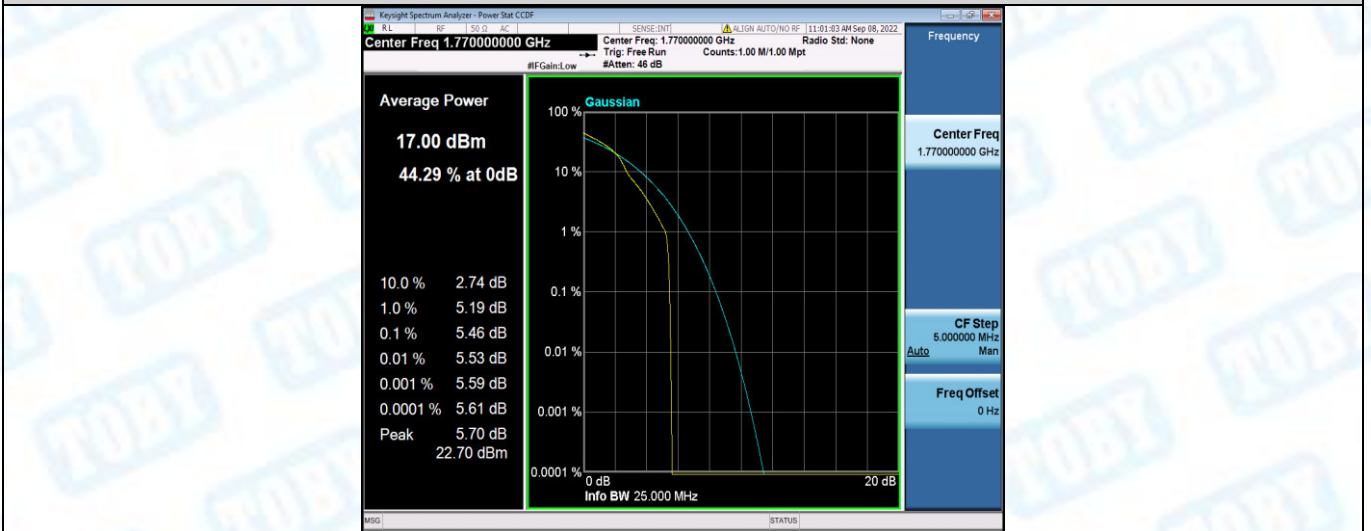

Band66-20MHz-16QAM-132072-100RB#0

Band66-20MHz-16QAM-132322-1RB#0

Band66-20MHz-16QAM-132322-100RB#0

Band66-20MHz-16QAM-132572-1RB#0

Band66-20MHz-16QAM-132572-100RB#0

Band71-5MHz-QPSK-133147-1RB#0

Band71-5MHz-QPSK-133147-25RB#0