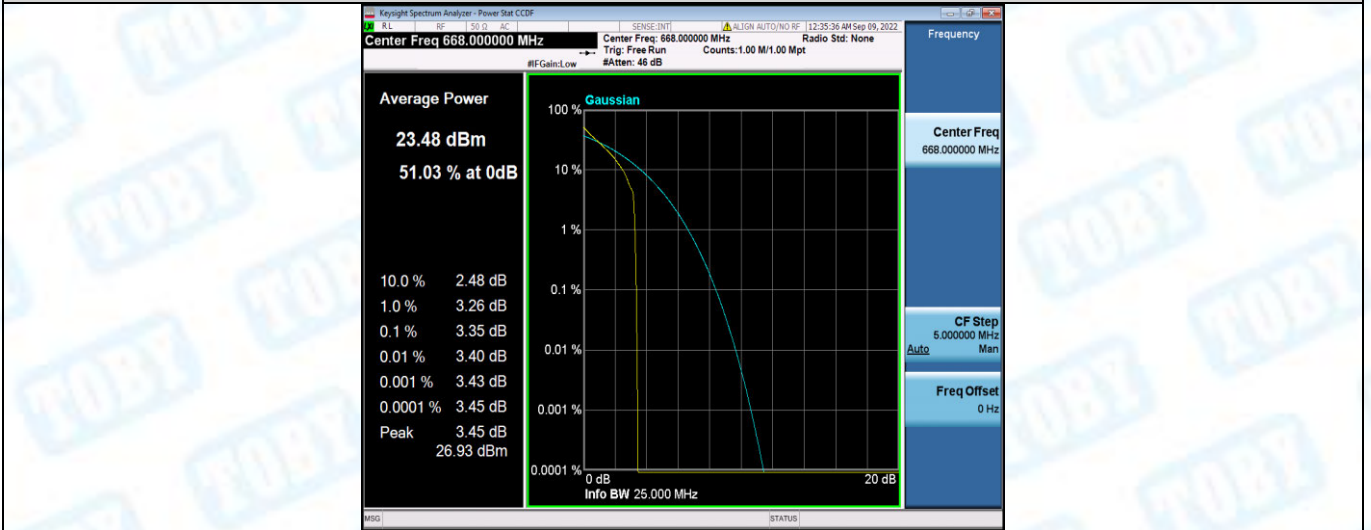

Band71-5MHz-16QAM-133297-25RB#0

Band71-5MHz-16QAM-133447-1RB#0

Band71-5MHz-16QAM-133447-25RB#0

Band71-10MHz-QPSK-133172-1RB#0

Band71-10MHz-QPSK-133172-50RB#0

Band71-10MHz-QPSK-133297-1RB#0