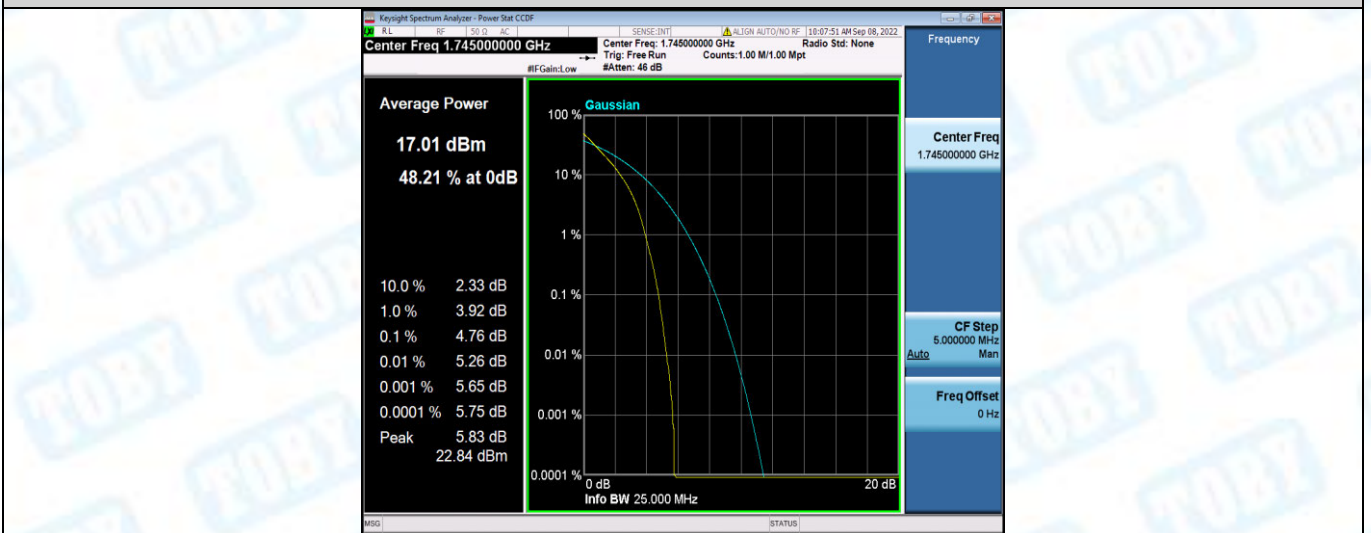

Band66-10MHz-QPSK-132322-50RB#0

Band66-10MHz-QPSK-132622-1RB#0