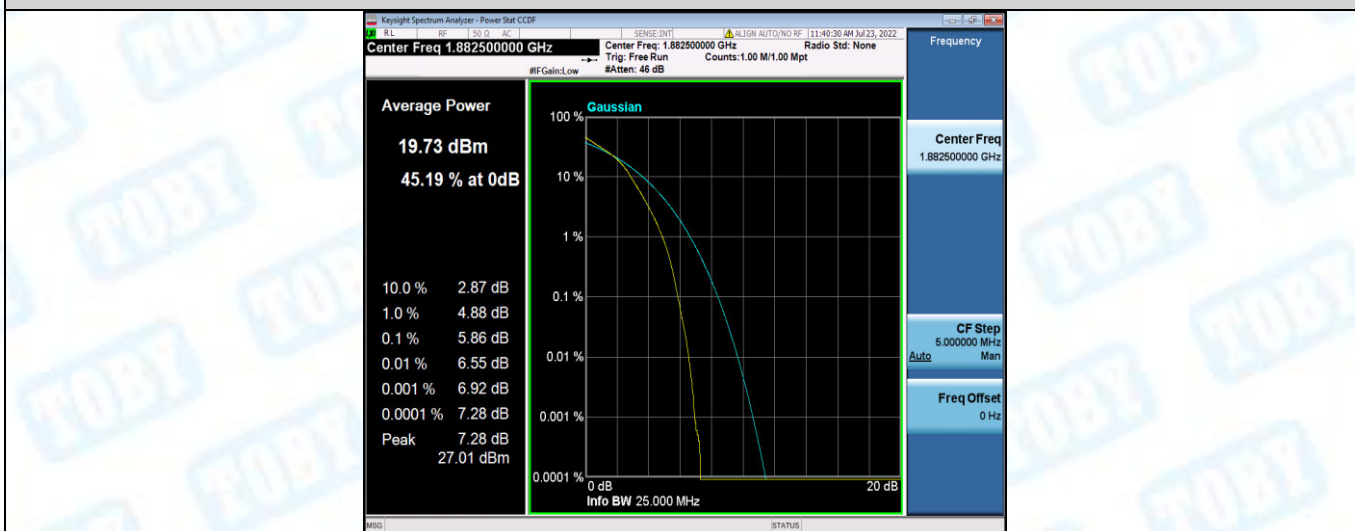

Band25-20MHz-16QAM-26365-100RB#0

Band25-20MHz-16QAM-26590-1RB#0

Band25-20MHz-16QAM-26590-100RB#0

Band41-5MHz-QPSK-39675-1RB#0

Band41-5MHz-QPSK-39675-25RB#0

Band41-5MHz-QPSK-40620-1RB#0

Band41-5MHz-QPSK-40620-25RB#0