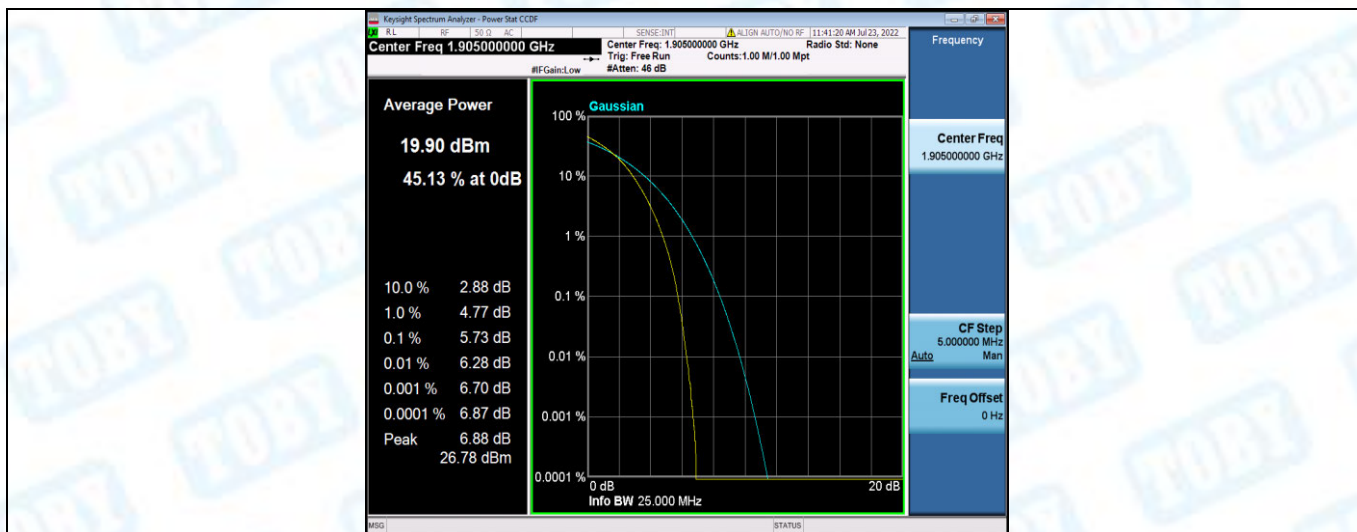

Band25-20MHz-16QAM-26365-100RB#0

Band25-20MHz-16QAM-26590-1RB#0

Band25-20MHz-16QAM-26590-100RB#0

Band41-5MHz-QPSK-39675-1RB#0

Band41-5MHz-QPSK-39675-25RB#0

Band41-5MHz-QPSK-40620-1RB#0

Band41-5MHz-QPSK-40620-25RB#0