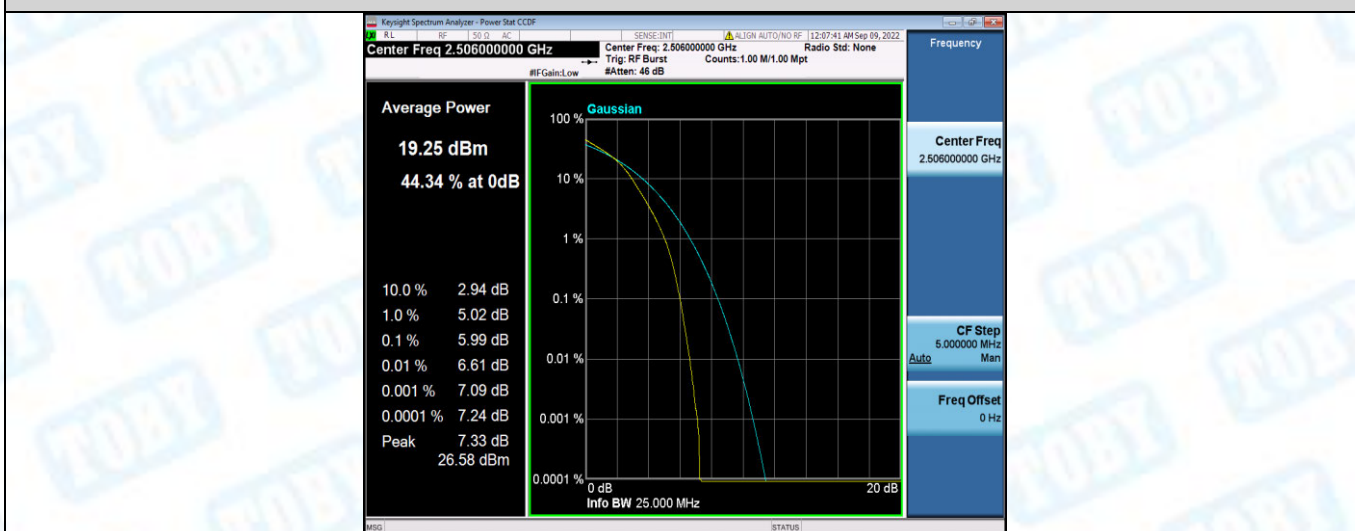

Band41-20MHz-QPSK-40620-100RB#0

Band41-20MHz-QPSK-41490-1RB#0

Band41-20MHz-QPSK-41490-100RB#0

Band41-20MHz-16QAM-39750-1RB#0

Band41-20MHz-16QAM-39750-100RB#0

Band41-20MHz-16QAM-40620-1RB#0

Band41-20MHz-16QAM-40620-100RB#0