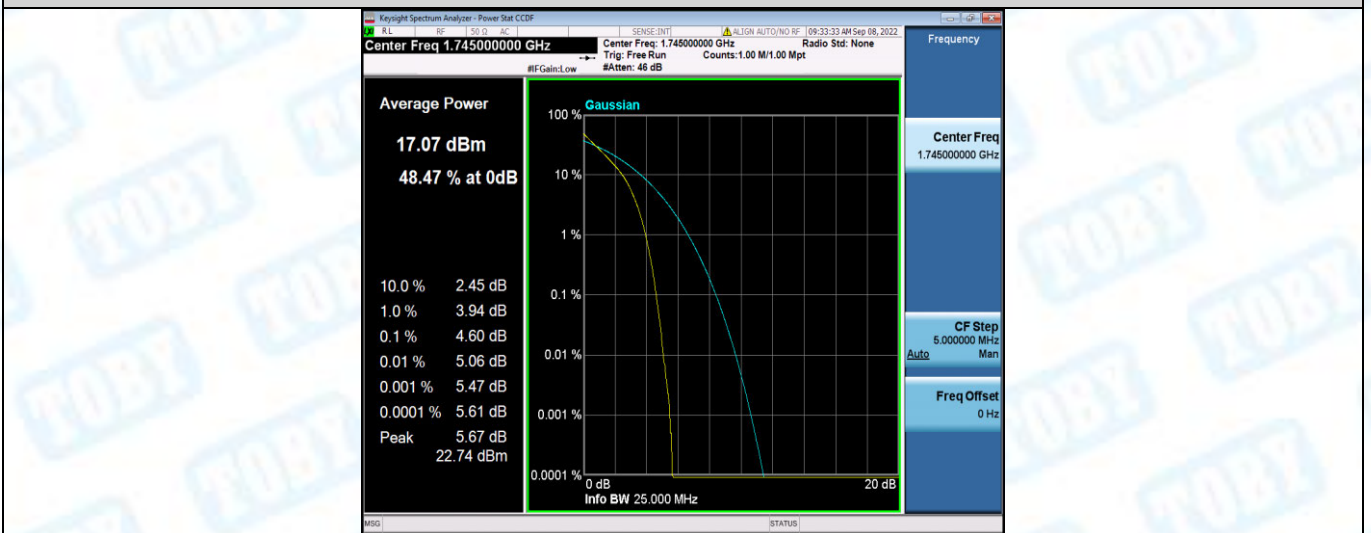

Band66-3MHz-QPSK-131987-1RB#0

Band66-3MHz-QPSK-131987-15RB#0

Band66-3MHz-QPSK-132322-1RB#0

Band66-3MHz-QPSK-132322-15RB#0

Band66-3MHz-QPSK-132657-1RB#0

Band66-3MHz-QPSK-132657-15RB#0