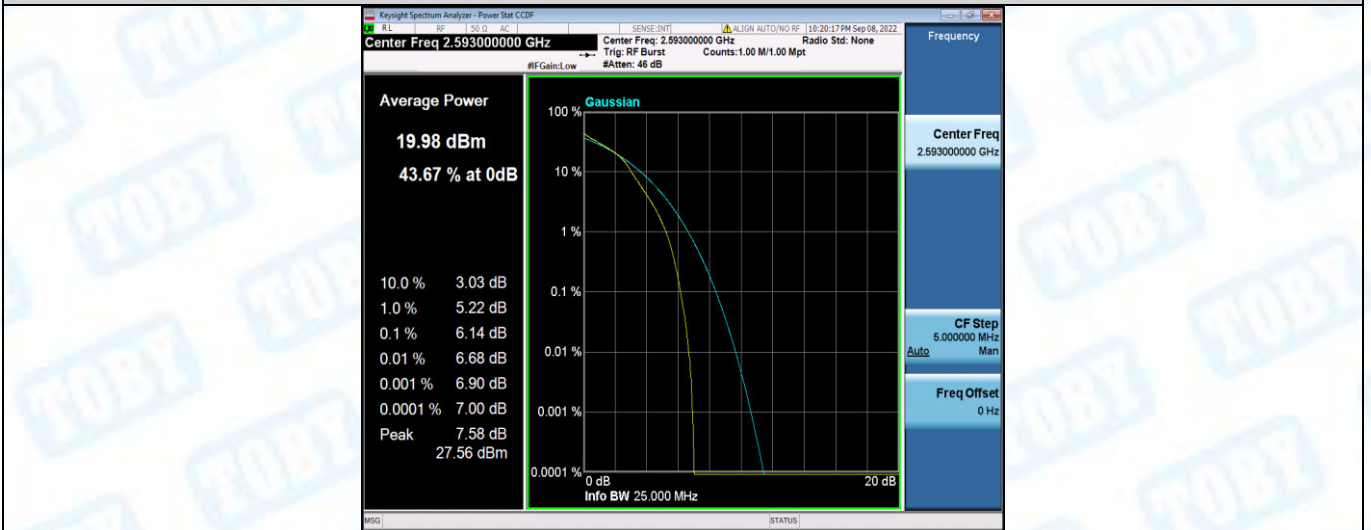

Band41-5MHz-QPSK-41565-1RB#0

Band41-5MHz-QPSK-41565-25RB#0

Band41-5MHz-16QAM-39675-1RB#0

Band41-5MHz-16QAM-39675-25RB#0

Band41-5MHz-16QAM-40620-1RB#0

Band41-5MHz-16QAM-40620-25RB#0

Band41-5MHz-16QAM-41565-1RB#0