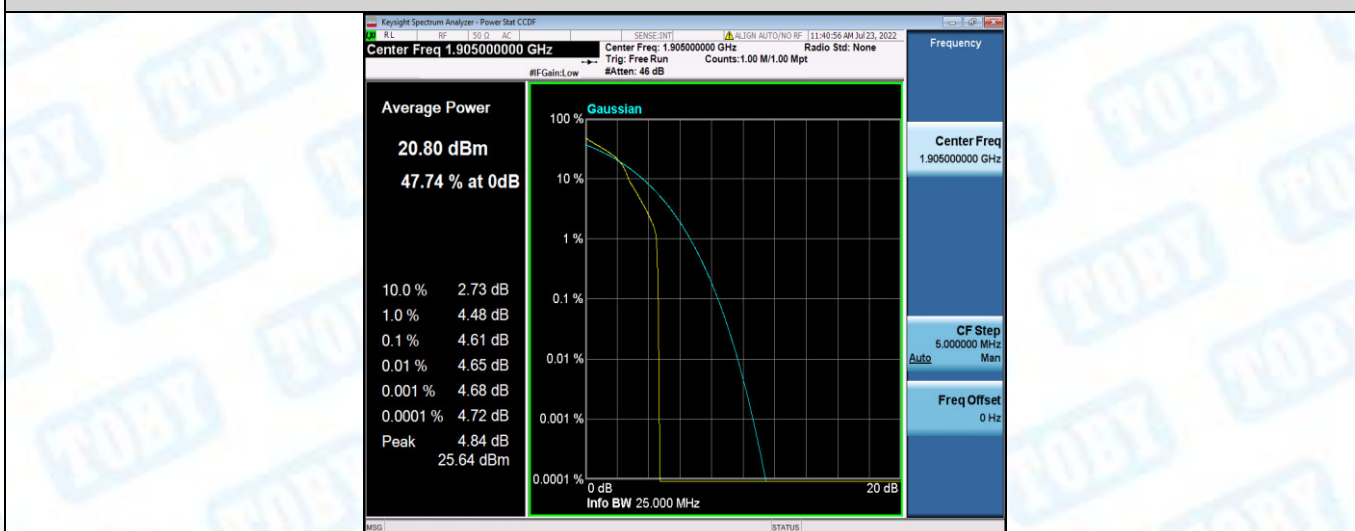

Band25-20MHz-16QAM-26365-100RB#0

Band25-20MHz-16QAM-26590-1RB#0

Band25-20MHz-16QAM-26590-100RB#0

Band41-5MHz-QPSK-39675-1RB#0

Band41-5MHz-QPSK-39675-25RB#0

Band41-5MHz-QPSK-40620-1RB#0

Band41-5MHz-QPSK-40620-25RB#0