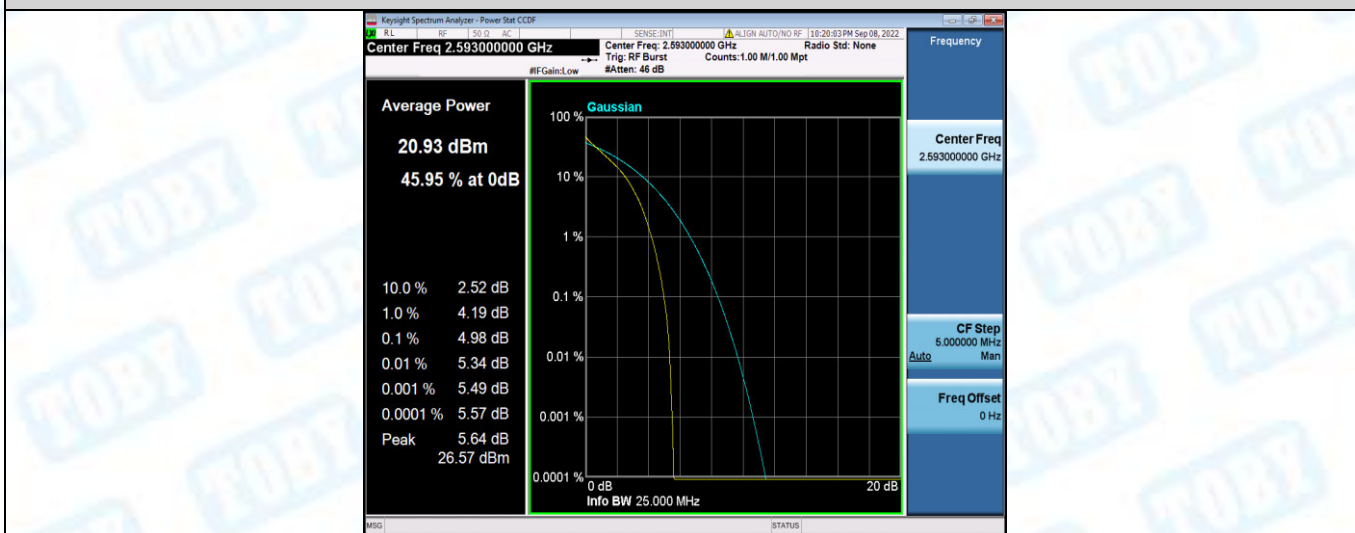

Band25-20MHz-16QAM-26365-100RB#0

Band25-20MHz-16QAM-26590-1RB#0

Band25-20MHz-16QAM-26590-100RB#0

Band41-5MHz-QPSK-39675-1RB#0

Band41-5MHz-QPSK-39675-25RB#0

Band41-5MHz-QPSK-40620-1RB#0

Band41-5MHz-QPSK-40620-25RB#0