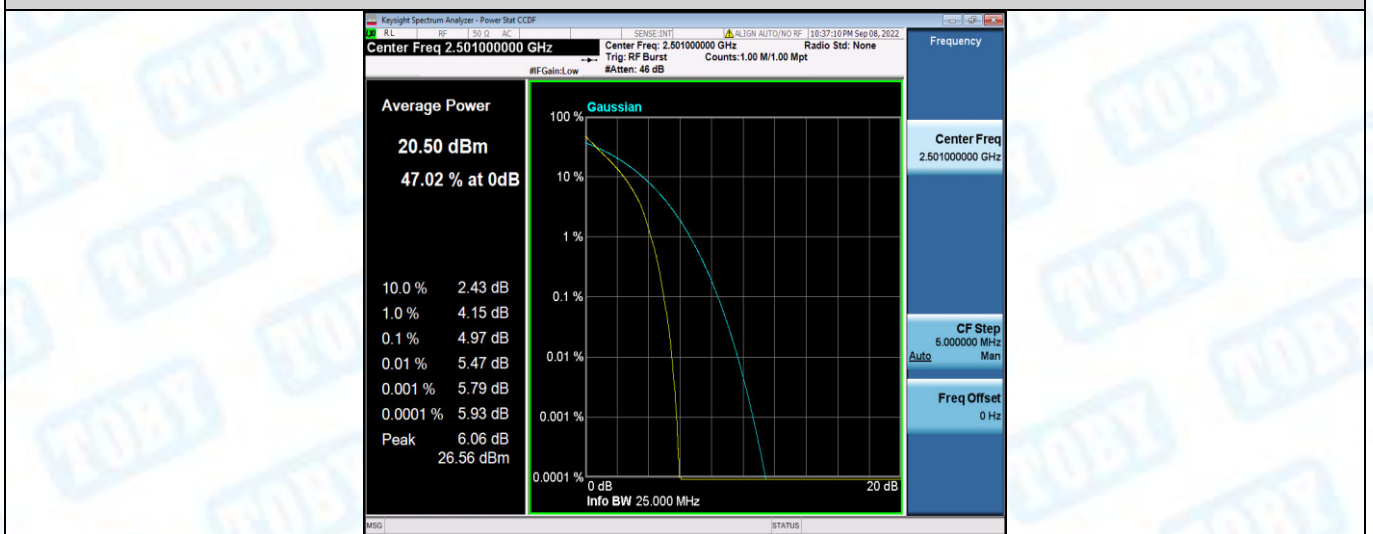

Band41-10MHz-QPSK-39700-50RB#0

Band41-10MHz-QPSK-40620-1RB#0