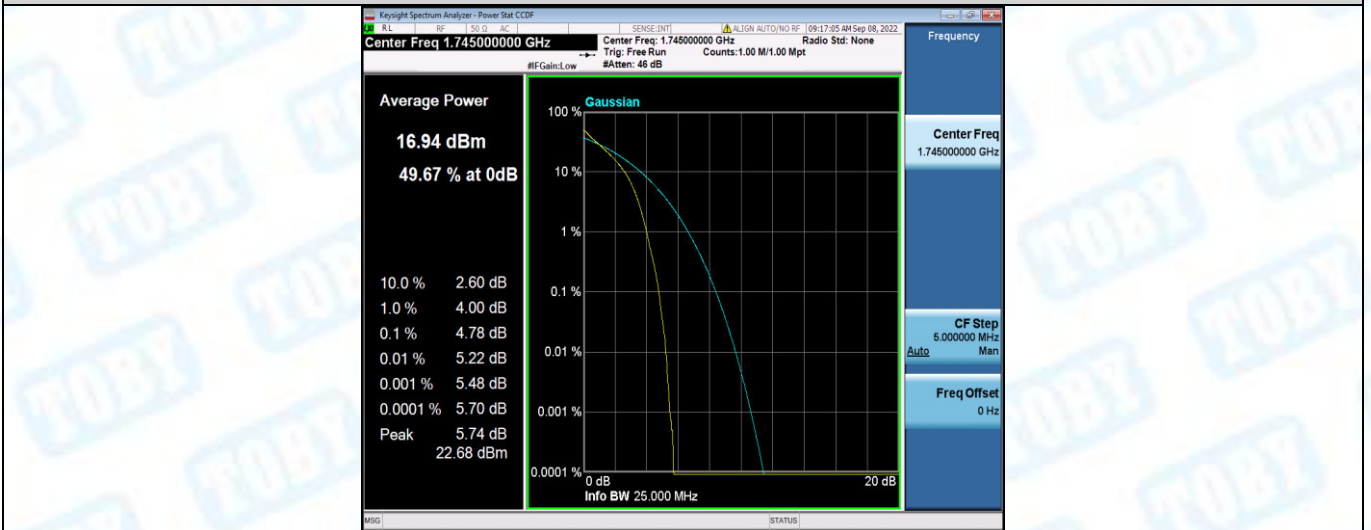

Band41-20MHz-16QAM-41490-1RB#0

Band41-20MHz-16QAM-41490-100RB#0

Band66-1.4MHz-QPSK-131979-1RB#0

Band66-1.4MHz-QPSK-131979-6RB#0

Band66-1.4MHz-QPSK-132322-1RB#0

Band66-1.4MHz-QPSK-132322-6RB#0

Band66-1.4MHz-QPSK-132665-1RB#0