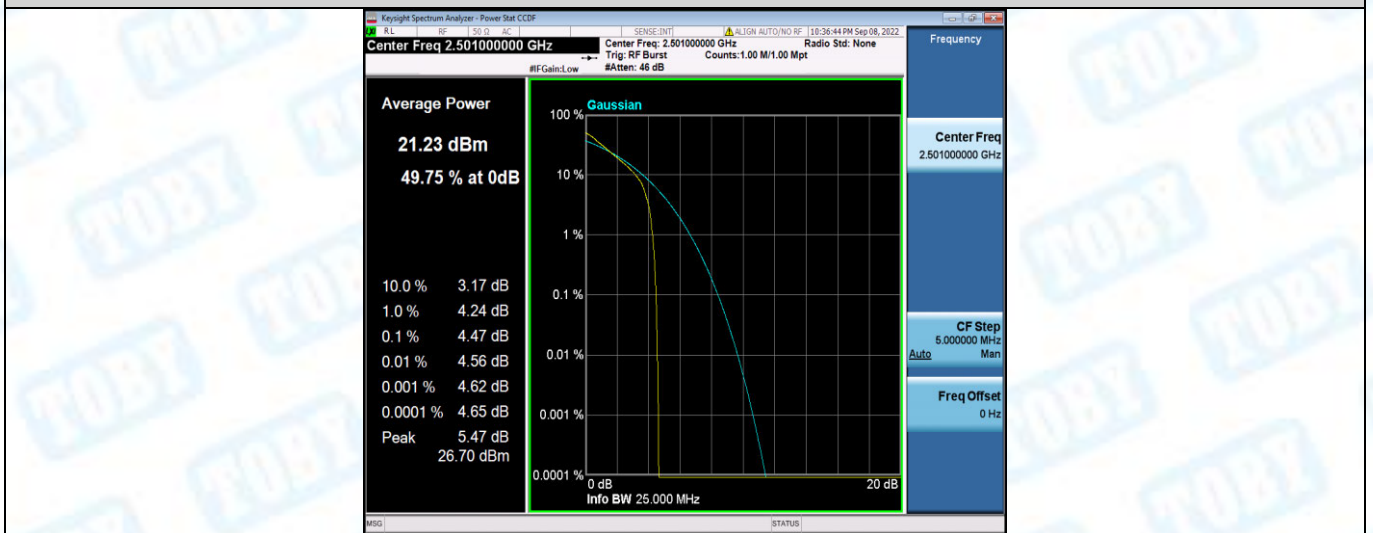

Band41-10MHz-QPSK-39700-1RB#0

Band41-10MHz-QPSK-39700-50RB#0