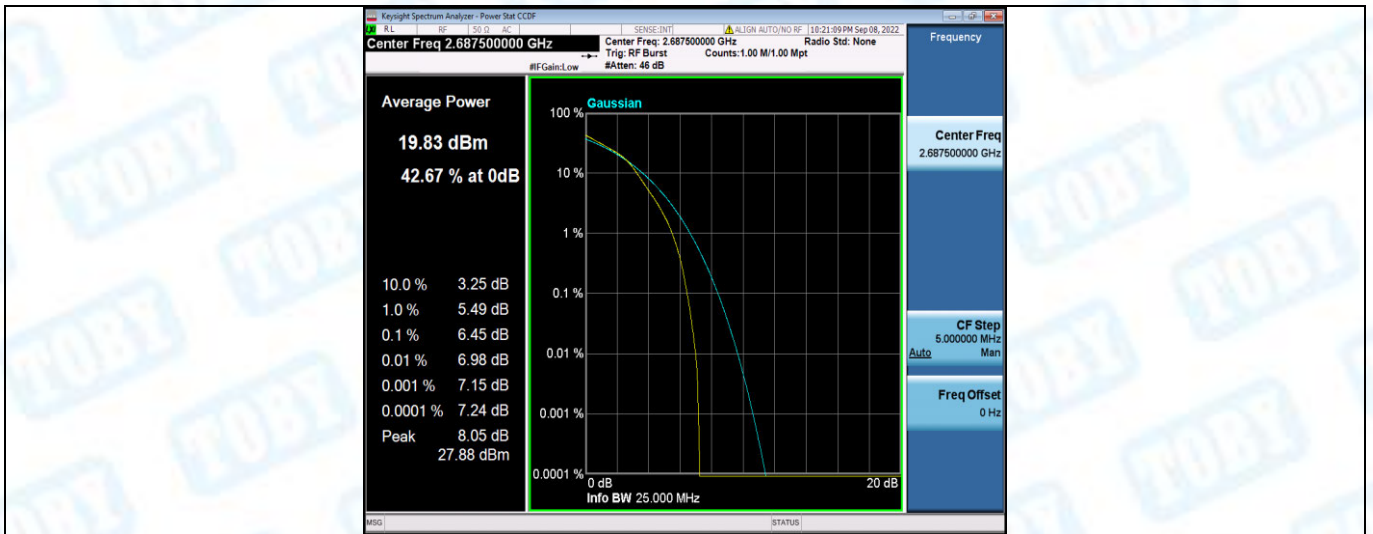

Band41-5MHz-16QAM-41565-25RB#0

Band41-10MHz-QPSK-39700-1RB#0