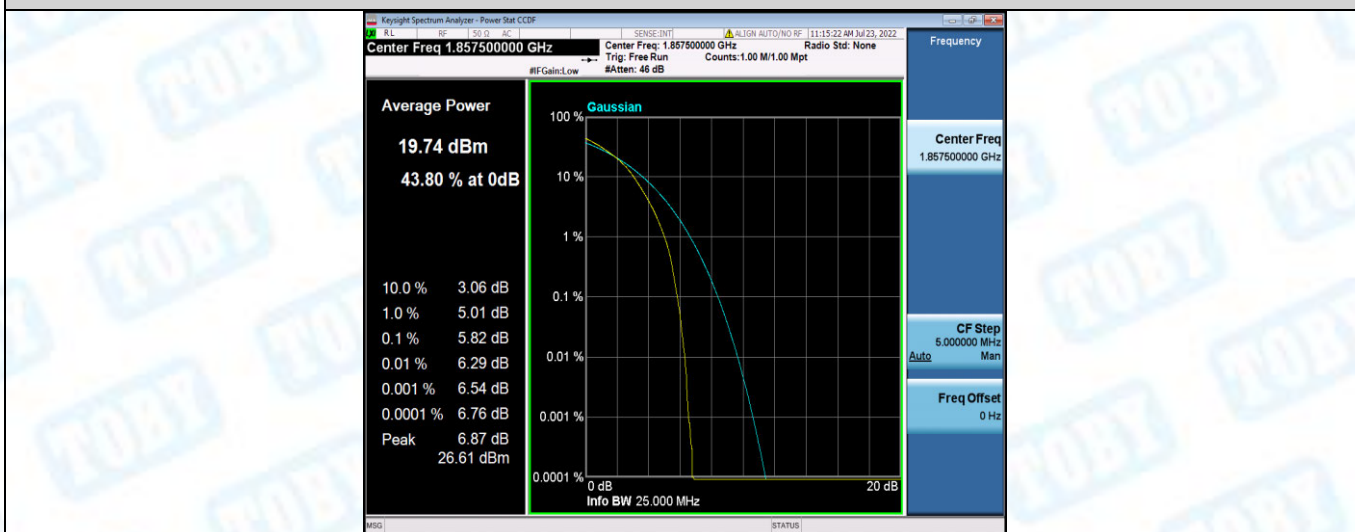

Band25-15MHz-QPSK-26115-75RB#0

Band25-15MHz-QPSK-26365-1RB#0

Band25-15MHz-16QAM-26115-1RB#0

Band25-15MHz-16QAM-26115-75RB#0

Band25-15MHz-16QAM-26365-1RB#0

Band25-15MHz-16QAM-26365-75RB#0

Band25-15MHz-16QAM-26615-1RB#0