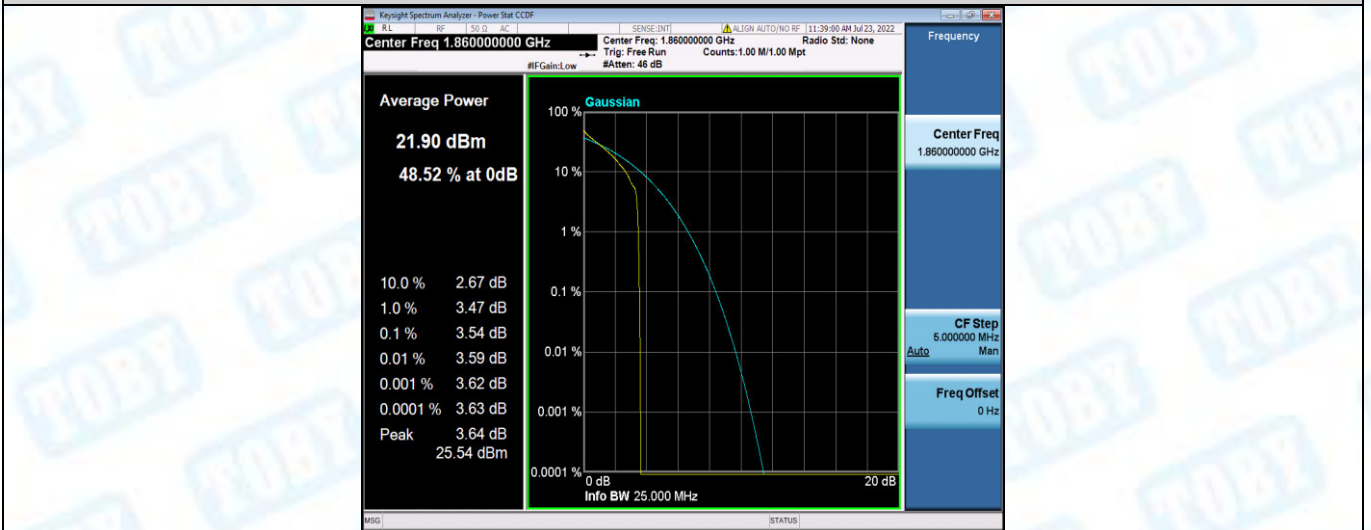

Band25-20MHz-QPSK-26140-1RB#0

Band25-20MHz-QPSK-26140-100RB#0