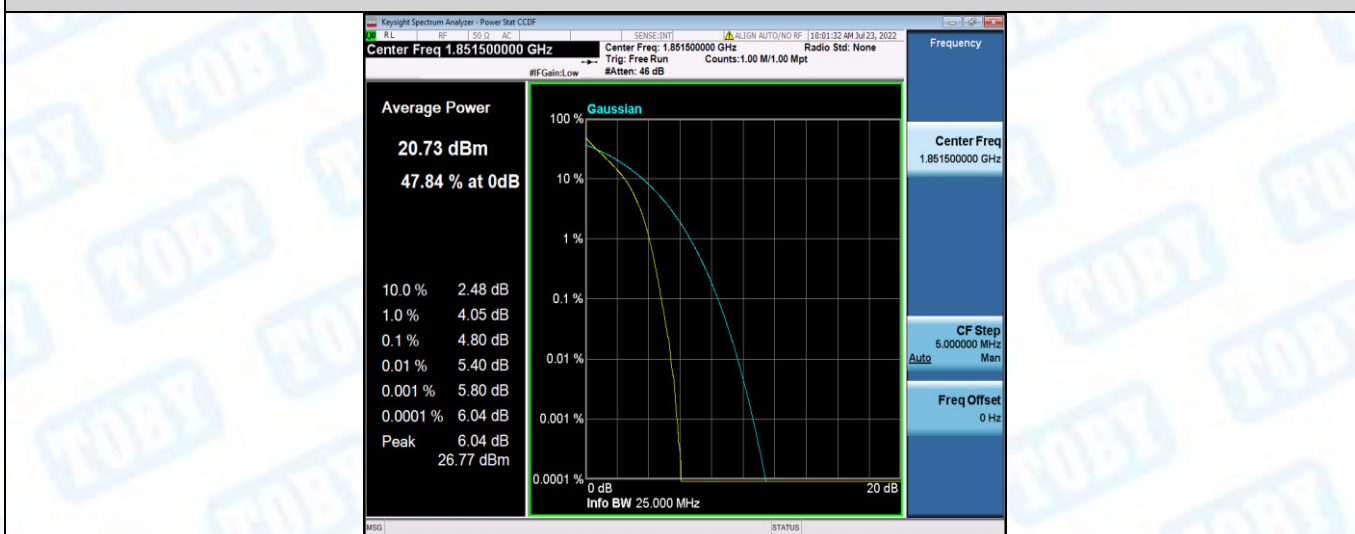

Band25-1.4MHz-16QAM-26047-6RB#0

Band25-1.4MHz-16QAM-26365-1RB#0

Band25-1.4MHz-16QAM-26365-6RB#0

Band25-1.4MHz-16QAM-26683-1RB#0

Band25-1.4MHz-16QAM-26683-6RB#0

Band25-3MHz-QPSK-26055-1RB#0

Band25-3MHz-QPSK-26055-15RB#0