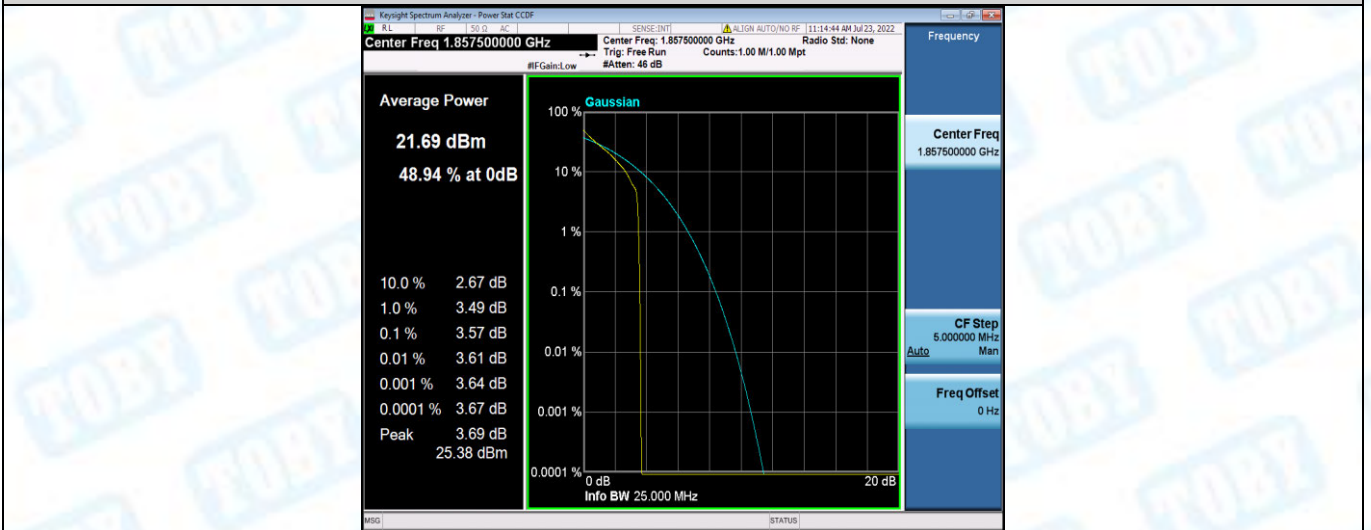

Band25-10MHz-16QAM-26090-1RB#0

Band25-10MHz-16QAM-26090-50RB#0

Band25-10MHz-16QAM-26365-1RB#0

Band25-10MHz-16QAM-26365-50RB#0

Band25-10MHz-16QAM-26640-1RB#0

Band25-10MHz-16QAM-26640-50RB#0

Band25-15MHz-QPSK-26115-1RB#0