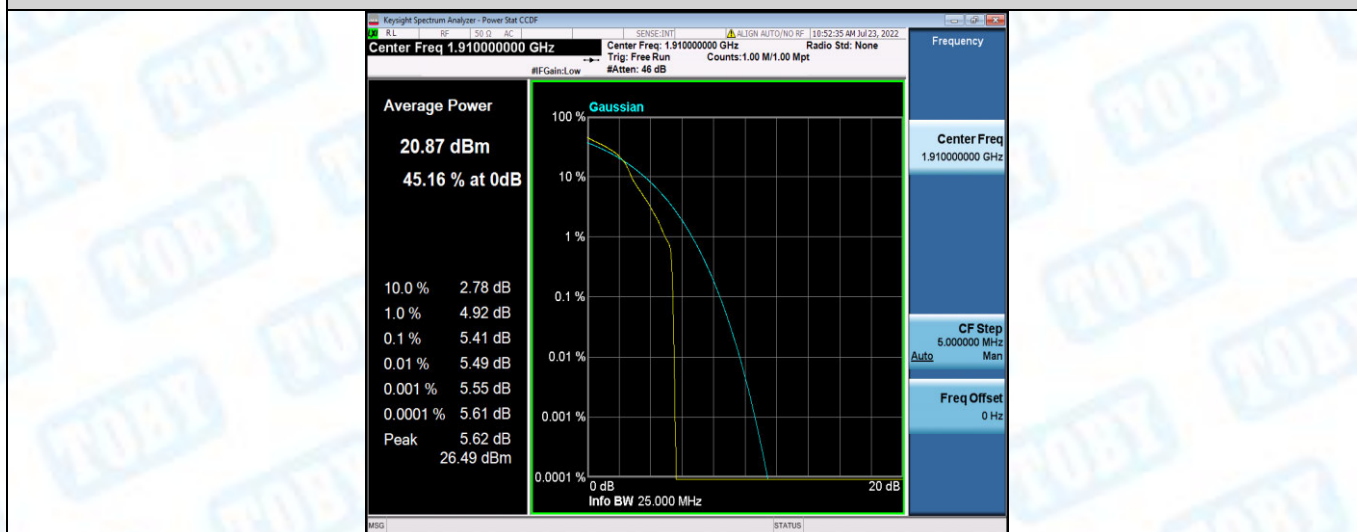

Band25-10MHz-16QAM-26090-1RB#0

Band25-10MHz-16QAM-26090-50RB#0

Band25-10MHz-16QAM-26365-1RB#0

Band25-10MHz-16QAM-26365-50RB#0

Band25-10MHz-16QAM-26640-1RB#0

Band25-10MHz-16QAM-26640-50RB#0

Band25-15MHz-QPSK-26115-1RB#0