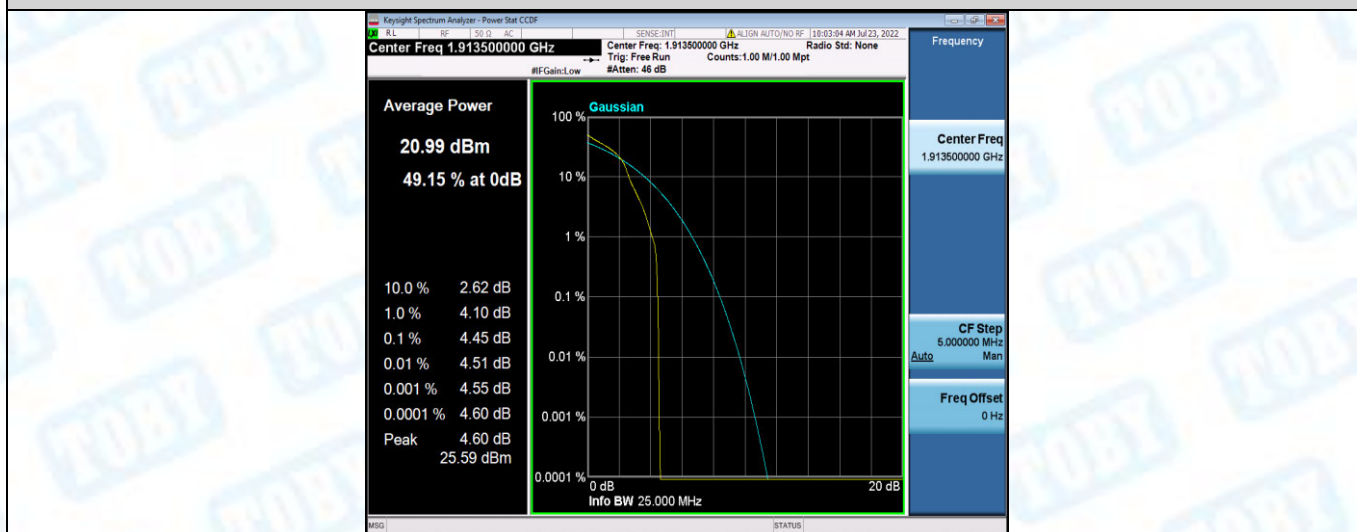

Band25-3MHz-16QAM-26675-1RB#0

Band25-3MHz-16QAM-26675-15RB#0