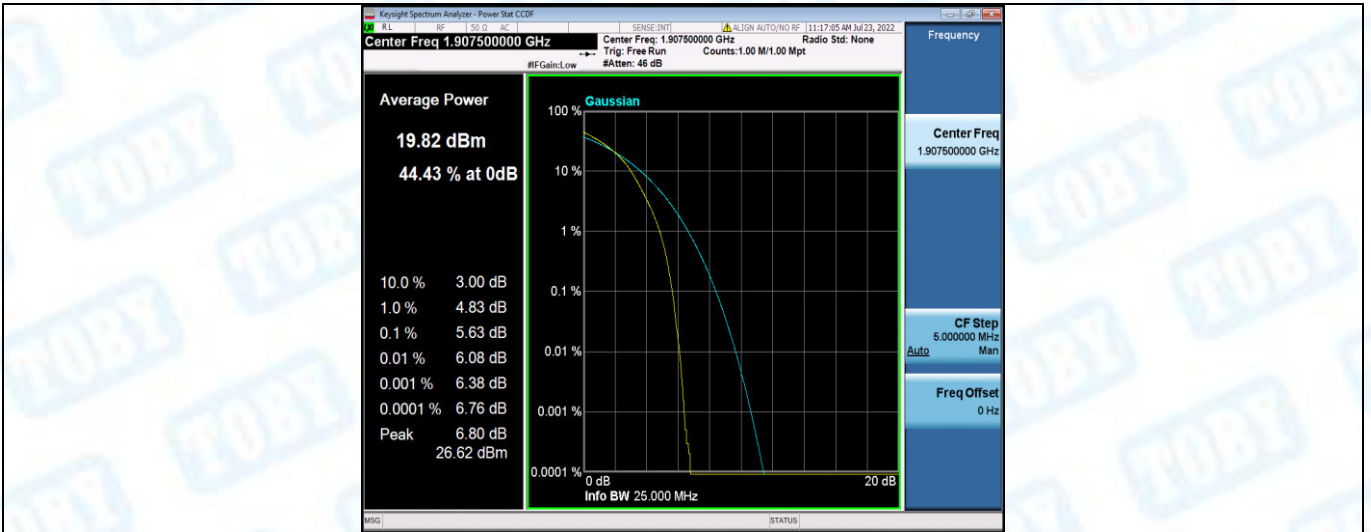

Band25-15MHz-16QAM-26615-75RB#0

Band25-20MHz-QPSK-26140-1RB#0