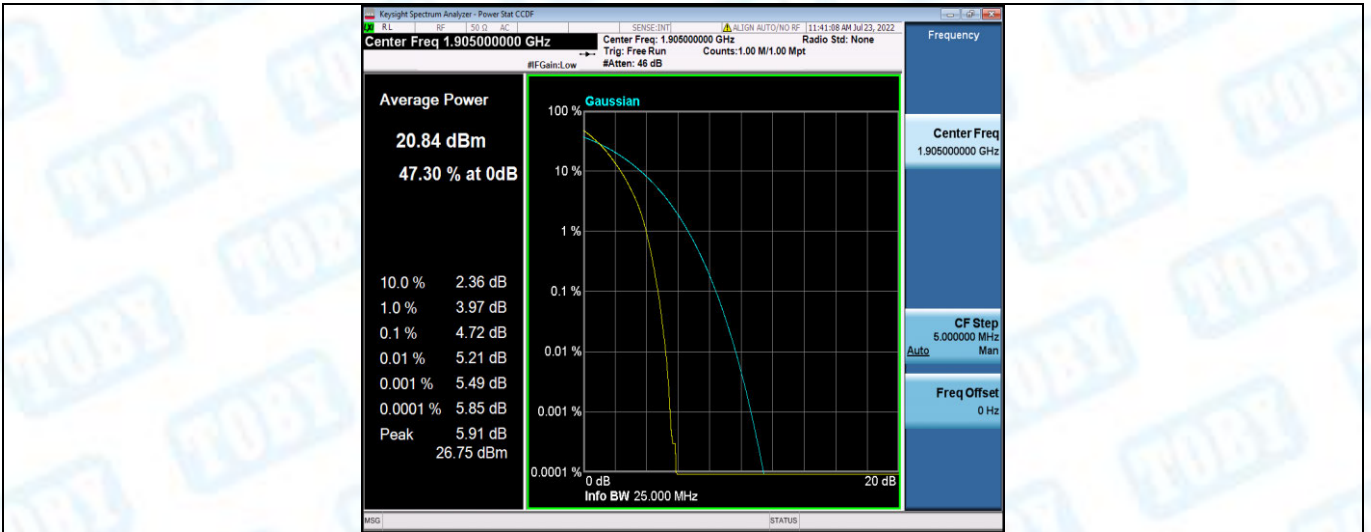

Band25-15MHz-16QAM-26615-75RB#0

Band25-20MHz-QPSK-26140-1RB#0

Band25-20MHz-QPSK-26140-100RB#0

Band25-20MHz-QPSK-26365-1RB#0

Band25-20MHz-QPSK-26365-100RB#0

Band25-20MHz-QPSK-26590-1RB#0

Band25-20MHz-QPSK-26590-100RB#0