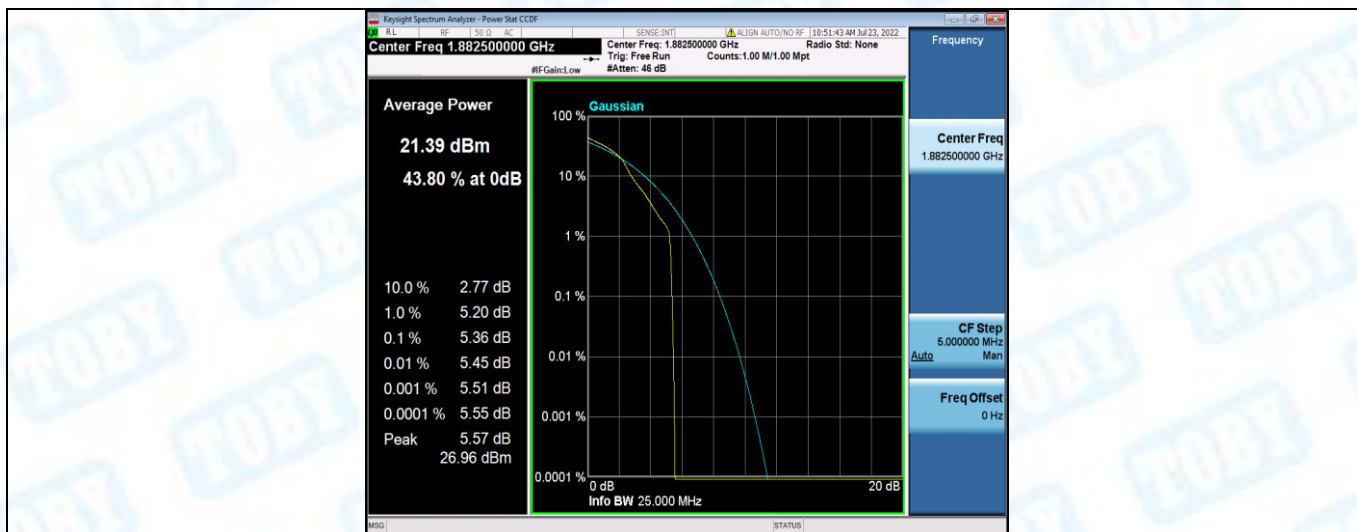

Band25-10MHz-16QAM-26365-1RB#0

Band25-10MHz-16QAM-26365-50RB#0