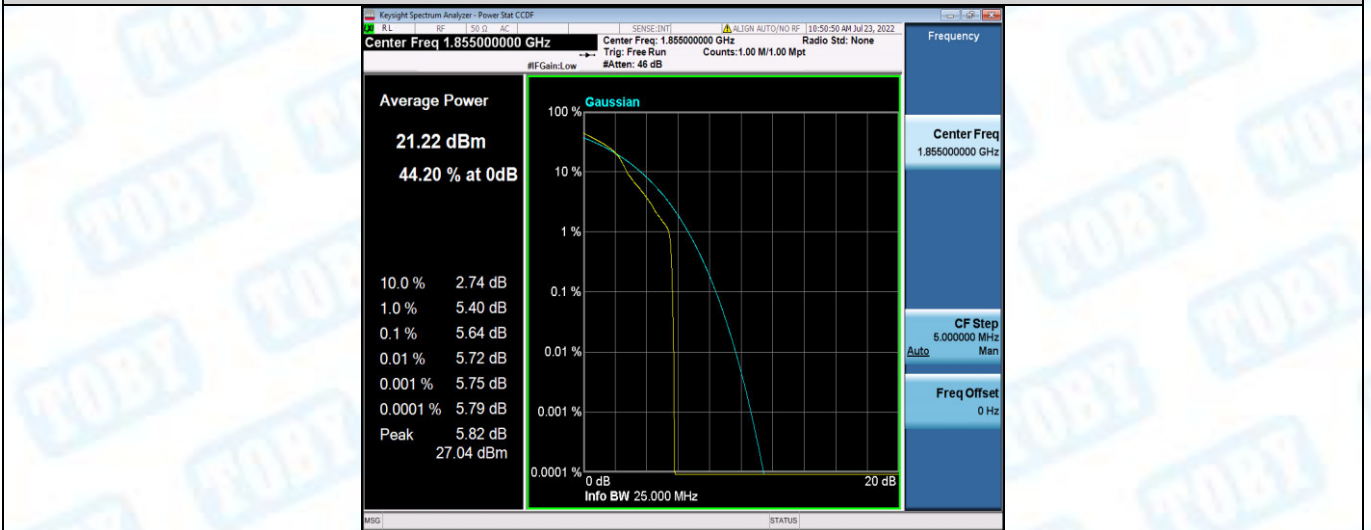

Band25-10MHz-16QAM-26090-1RB#0

Band25-10MHz-16QAM-26090-50RB#0