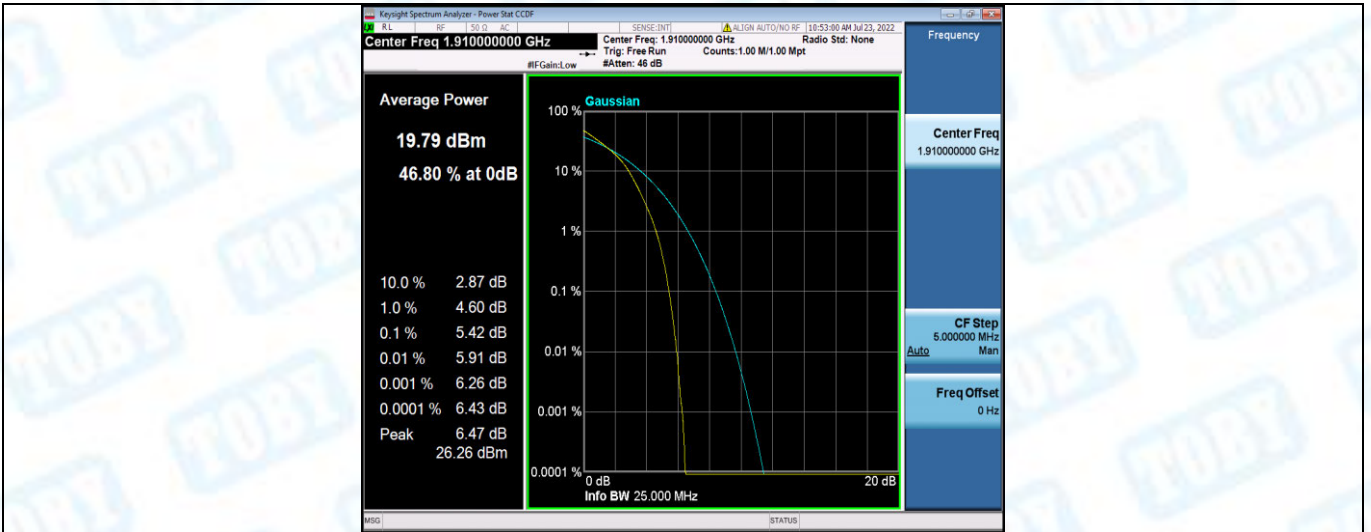

Band25-10MHz-16QAM-26090-1RB#0

Band25-10MHz-16QAM-26090-50RB#0

Band25-10MHz-16QAM-26365-1RB#0

Band25-10MHz-16QAM-26365-50RB#0

Band25-10MHz-16QAM-26640-1RB#0

Band25-10MHz-16QAM-26640-50RB#0

Band25-15MHz-QPSK-26115-1RB#0