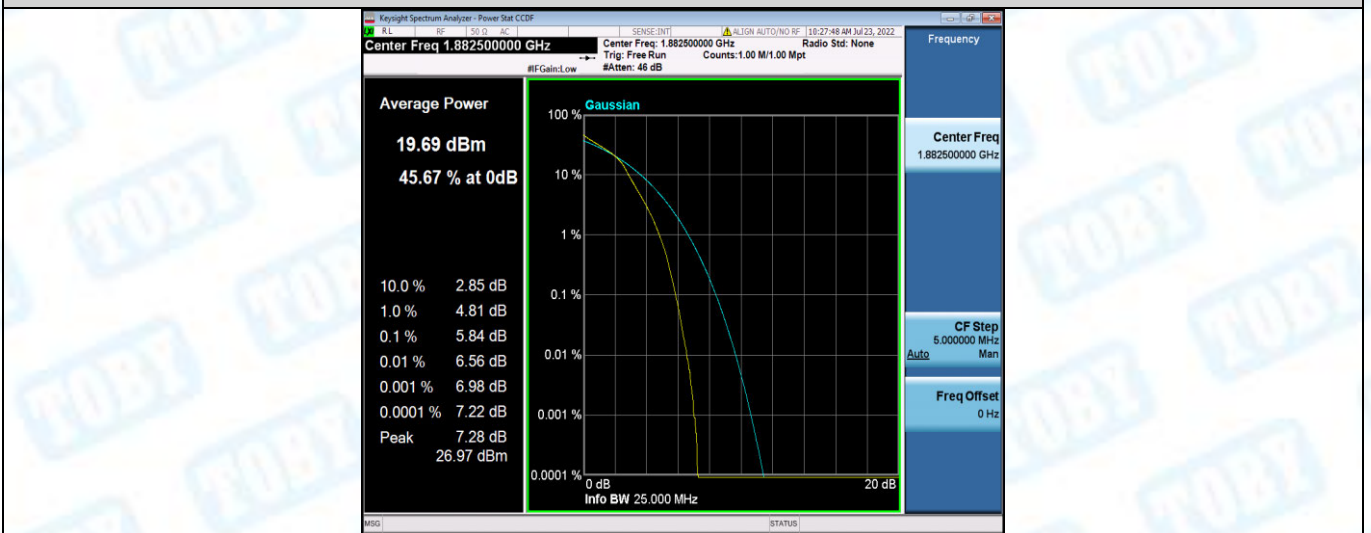

Band25-5MHz-QPSK-26665-1RB#0

Band25-5MHz-QPSK-26665-25RB#0

Band25-5MHz-16QAM-26065-1RB#0

Band25-5MHz-16QAM-26065-25RB#0

Band25-5MHz-16QAM-26365-1RB#0

Band25-5MHz-16QAM-26365-25RB#0

Band25-5MHz-16QAM-26665-1RB#0