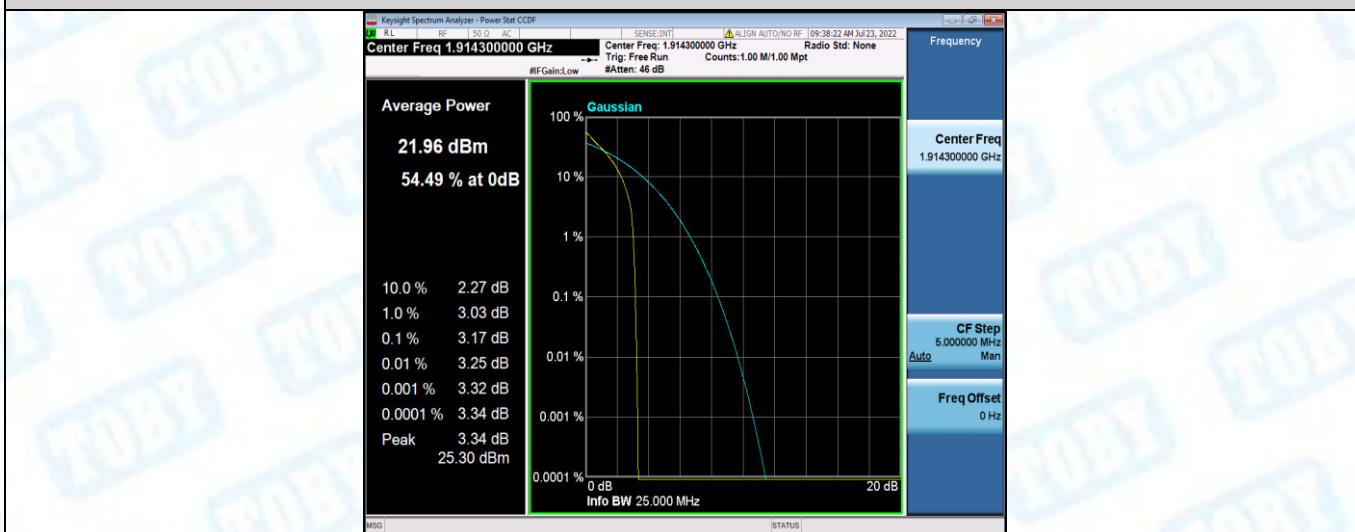

Band25-1.4MHz-QPSK-26047-1RB#0

Band25-1.4MHz-QPSK-26047-6RB#0

Band25-1.4MHz-QPSK-26365-1RB#0

Band25-1.4MHz-QPSK-26365-6RB#0

Band25-1.4MHz-QPSK-26683-1RB#0

Band25-1.4MHz-QPSK-26683-6RB#0

Band25-1.4MHz-16QAM-26047-1RB#0