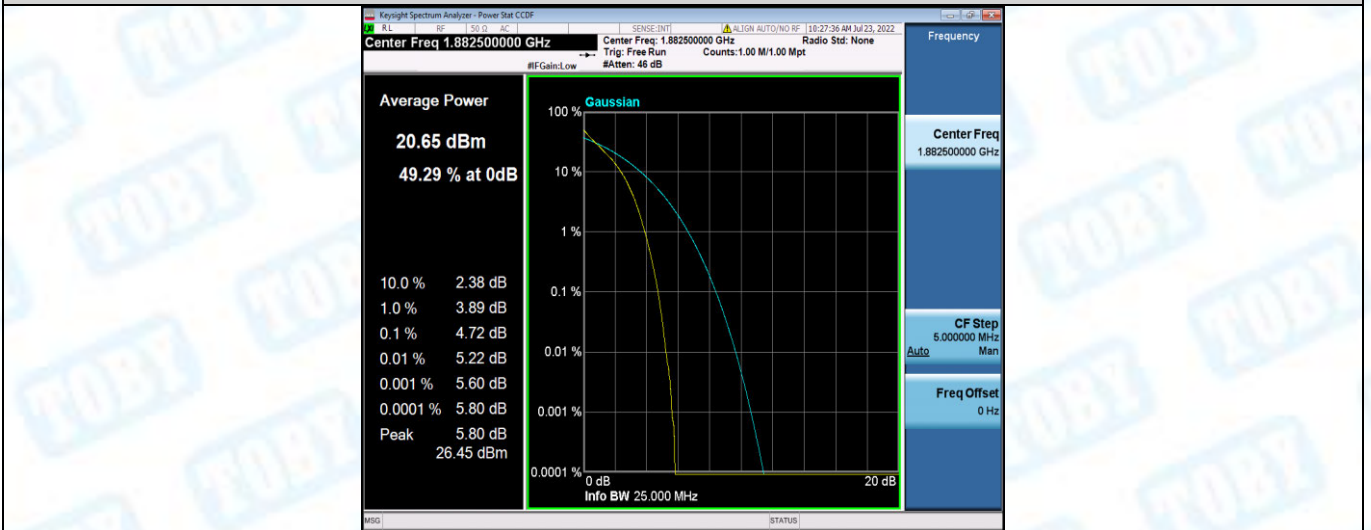

Band25-3MHz-16QAM-26365-15RB#0

Band25-3MHz-16QAM-26675-1RB#0

Band25-3MHz-16QAM-26675-15RB#0

Band25-5MHz-QPSK-26065-1RB#0

Band25-5MHz-QPSK-26065-25RB#0

Band25-5MHz-QPSK-26365-1RB#0

Band25-5MHz-QPSK-26365-25RB#0