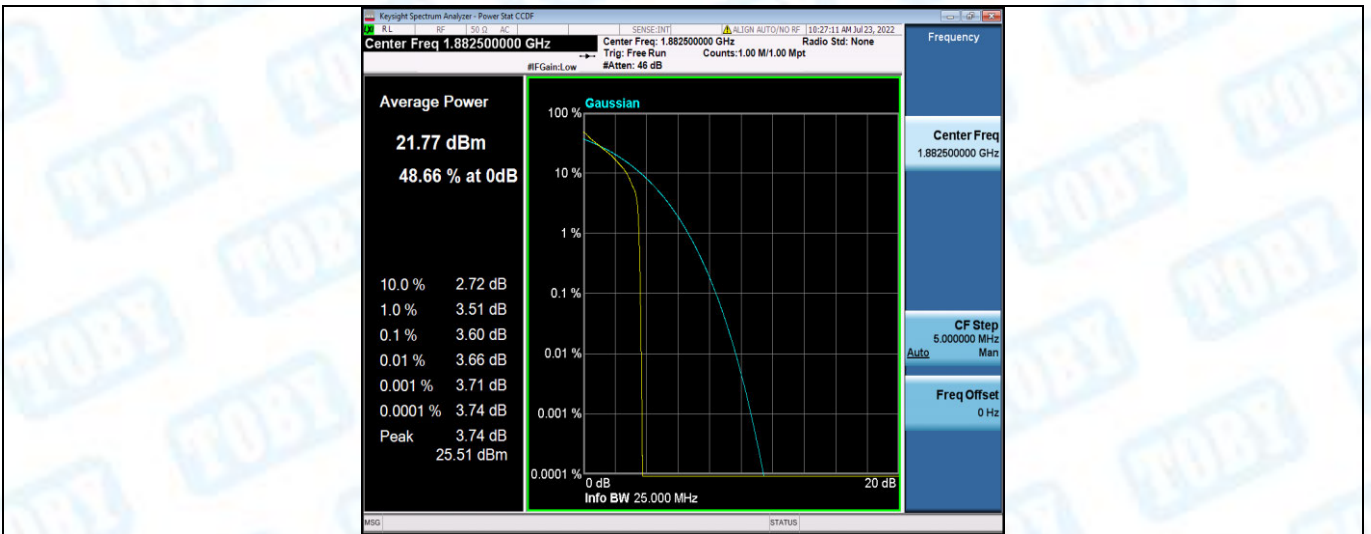

Band25-3MHz-16QAM-26365-15RB#0

Band25-3MHz-16QAM-26675-1RB#0

Band25-3MHz-16QAM-26675-15RB#0

Band25-5MHz-QPSK-26065-1RB#0

Band25-5MHz-QPSK-26065-25RB#0

Band25-5MHz-QPSK-26365-1RB#0

Band25-5MHz-QPSK-26365-25RB#0