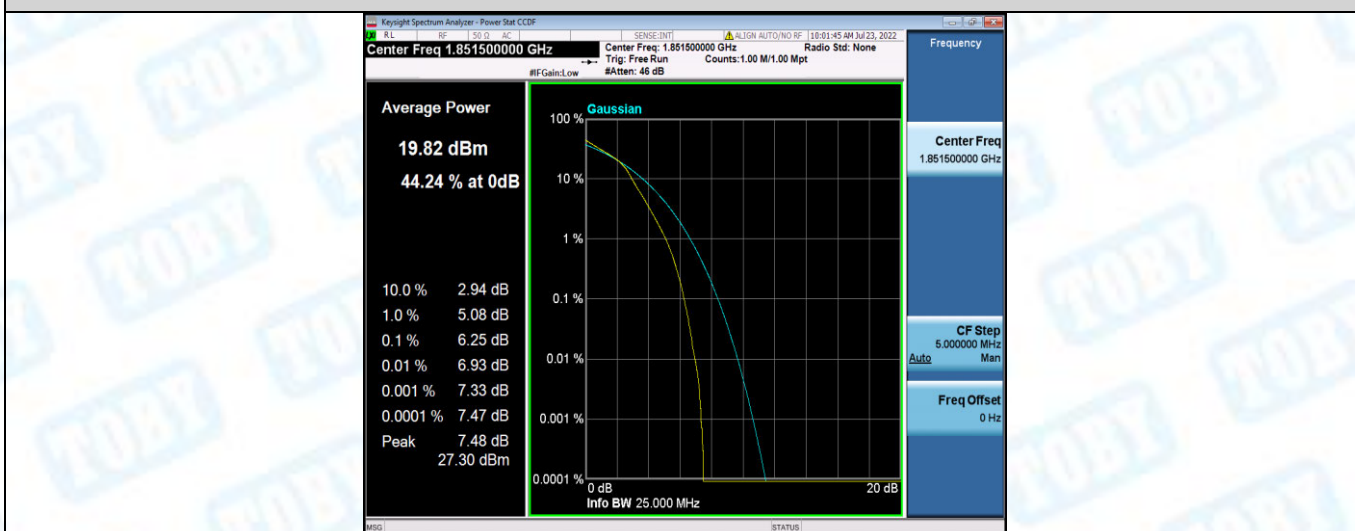

Band25-3MHz-QPSK-26365-1RB#0

Band25-3MHz-QPSK-26365-15RB#0

Band25-3MHz-QPSK-26675-1RB#0

Band25-3MHz-QPSK-26675-15RB#0

Band25-3MHz-16QAM-26055-1RB#0

Band25-3MHz-16QAM-26055-15RB#0

Band25-3MHz-16QAM-26365-1RB#0