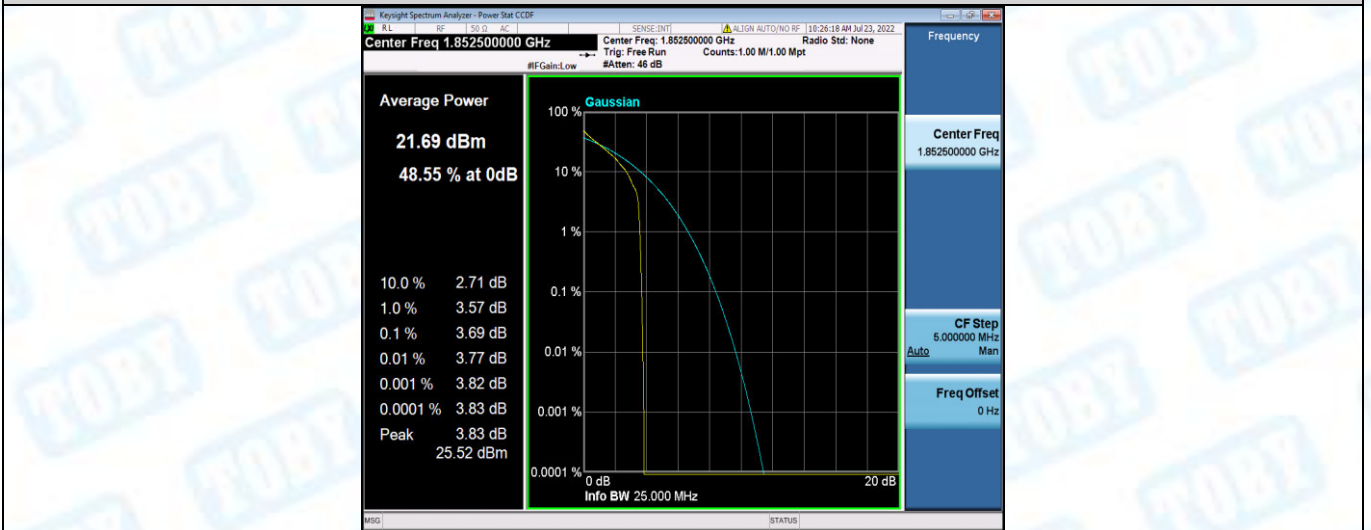

Band25-3MHz-16QAM-26365-15RB#0

Band25-3MHz-16QAM-26675-1RB#0

Band25-3MHz-16QAM-26675-15RB#0

Band25-5MHz-QPSK-26065-1RB#0

Band25-5MHz-QPSK-26065-25RB#0

Band25-5MHz-QPSK-26365-1RB#0

Band25-5MHz-QPSK-26365-25RB#0