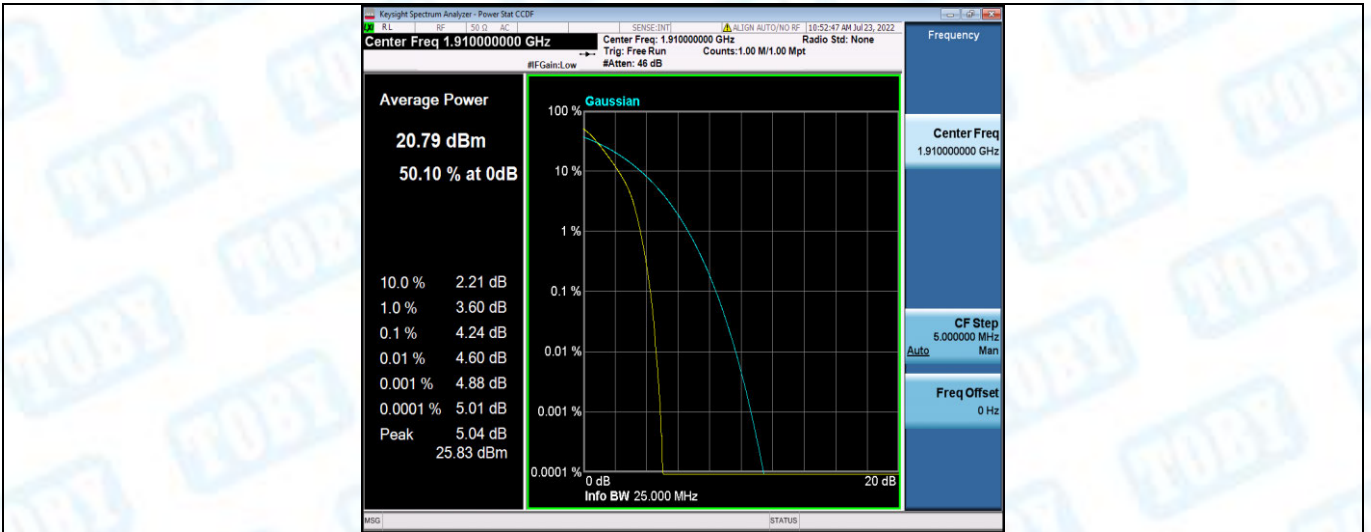

Band25-5MHz-16QAM-26665-25RB#0

Band25-10MHz-QPSK-26090-1RB#0

Band25-10MHz-QPSK-26090-50RB#0

Band25-10MHz-QPSK-26365-1RB#0

Band25-10MHz-QPSK-26365-50RB#0

Band25-10MHz-QPSK-26640-1RB#0

Band25-10MHz-QPSK-26640-50RB#0