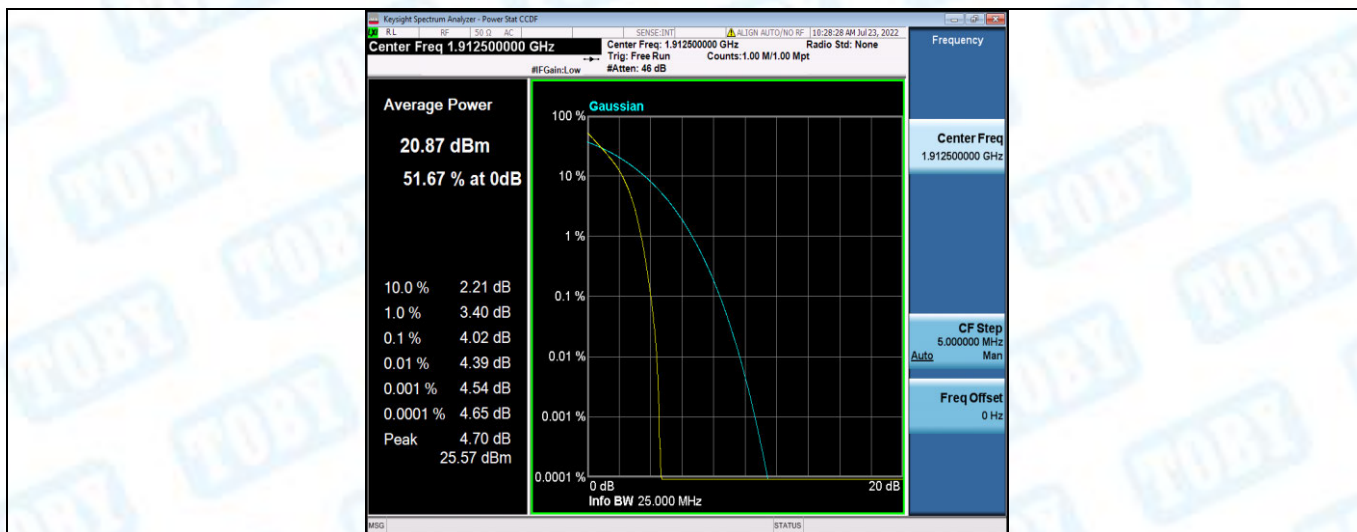

Band25-5MHz-QPSK-26665-25RB#0

Band25-5MHz-16QAM-26065-1RB#0