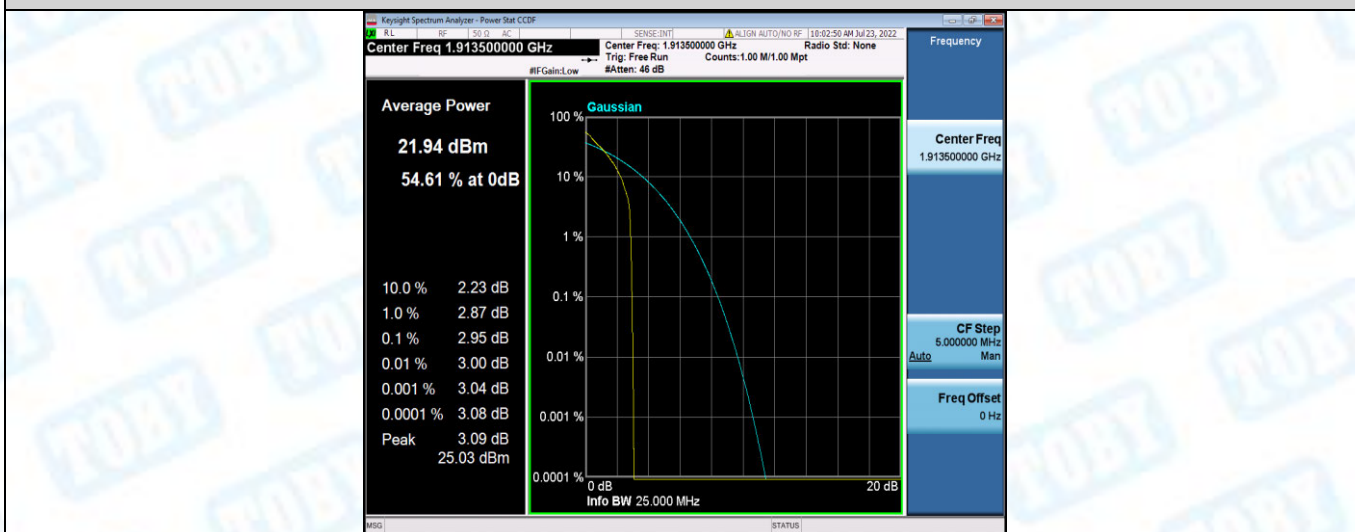

Band25-3MHz-QPSK-26675-1RB#0

Band25-3MHz-QPSK-26675-15RB#0