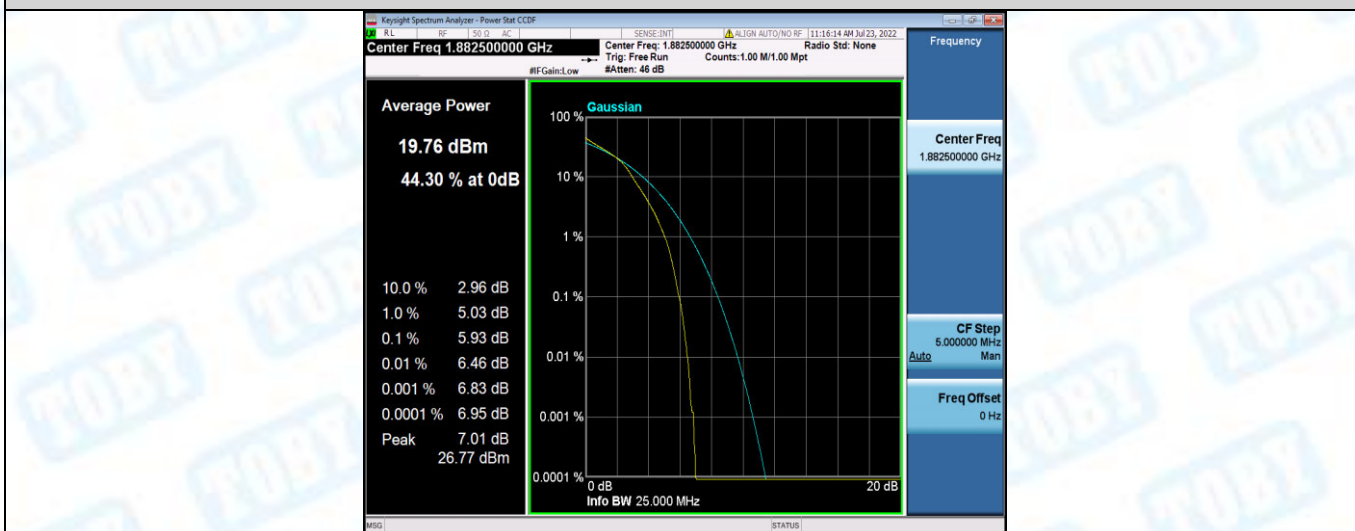

Band25-15MHz-QPSK-26115-75RB#0

Band25-15MHz-QPSK-26365-1RB#0

Band25-15MHz-16QAM-26115-1RB#0

Band25-15MHz-16QAM-26115-75RB#0

Band25-15MHz-16QAM-26365-1RB#0

Band25-15MHz-16QAM-26365-75RB#0

Band25-15MHz-16QAM-26615-1RB#0