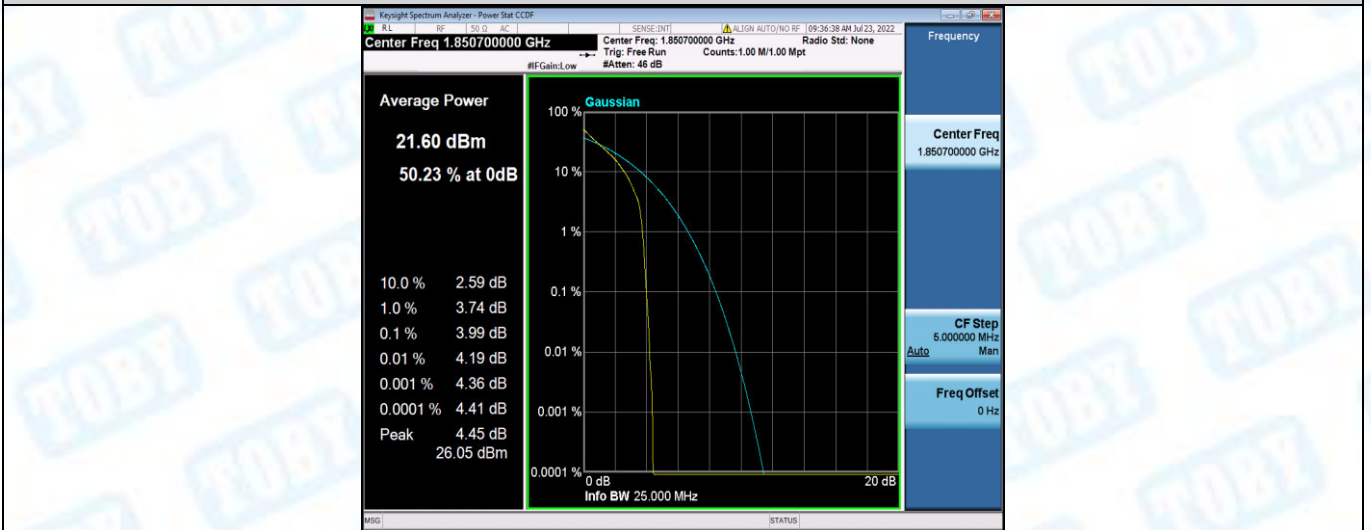

Band25-1.4MHz-QPSK-26047-1RB#0

Band25-1.4MHz-QPSK-26047-6RB#0

Band25-1.4MHz-QPSK-26365-1RB#0

Band25-1.4MHz-QPSK-26365-6RB#0

Band25-1.4MHz-QPSK-26683-1RB#0

Band25-1.4MHz-QPSK-26683-6RB#0

Band25-1.4MHz-16QAM-26047-1RB#0