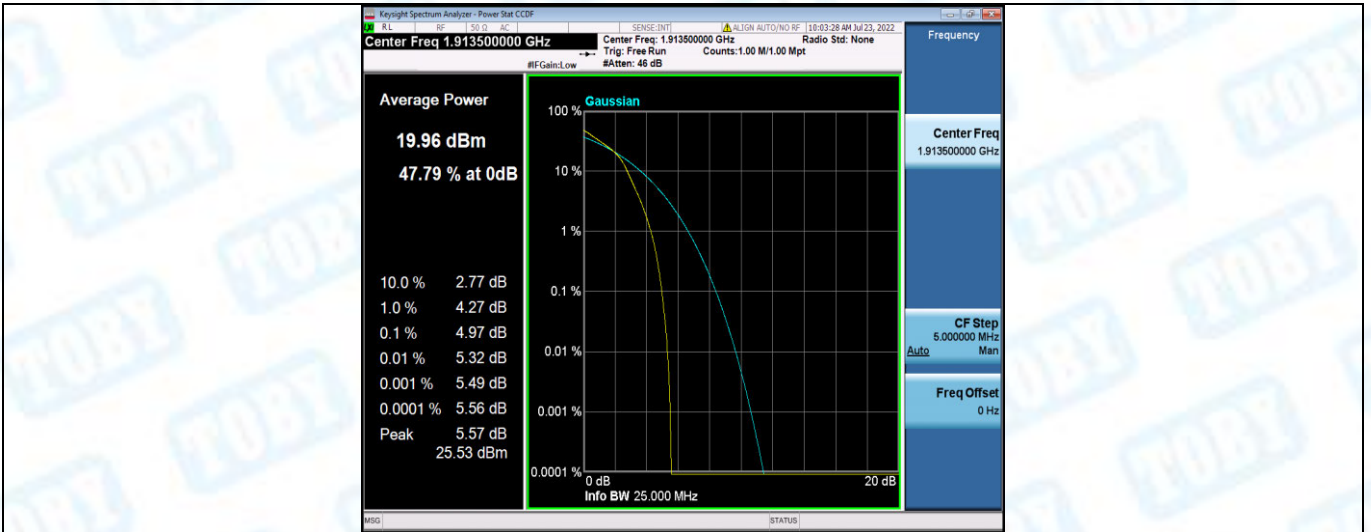

Band25-3MHz-16QAM-26365-15RB#0

Band25-3MHz-16QAM-26675-1RB#0

Band25-3MHz-16QAM-26675-15RB#0

Band25-5MHz-QPSK-26065-1RB#0

Band25-5MHz-QPSK-26065-25RB#0

Band25-5MHz-QPSK-26365-1RB#0

Band25-5MHz-QPSK-26365-25RB#0