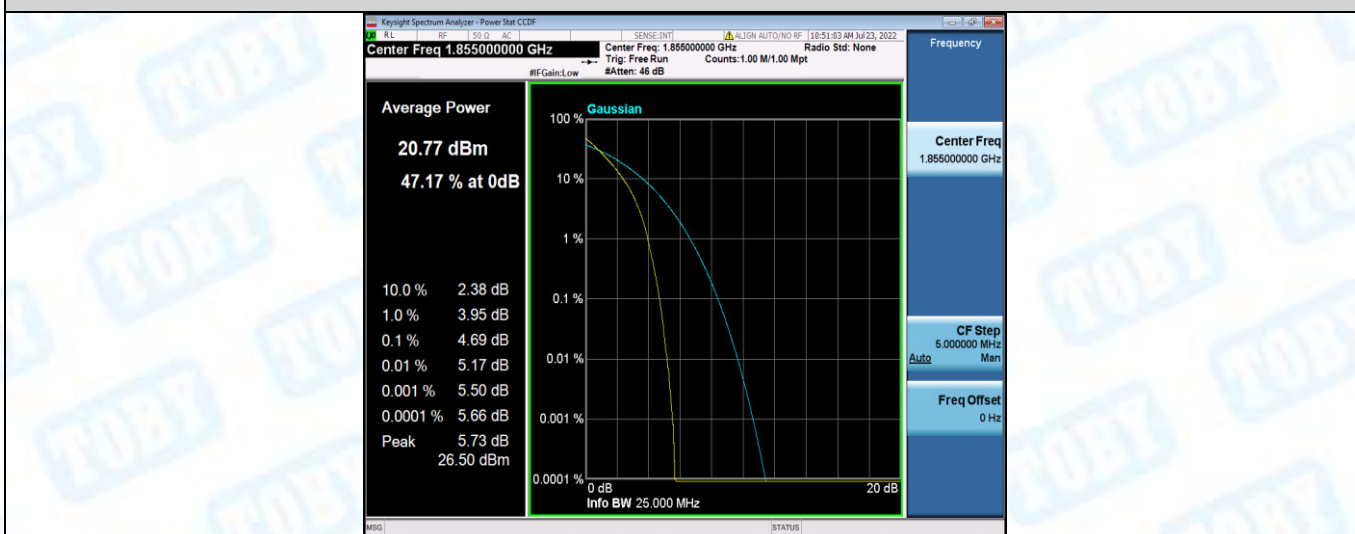

Band25-10MHz-QPSK-26090-50RB#0

Band25-10MHz-QPSK-26365-1RB#0