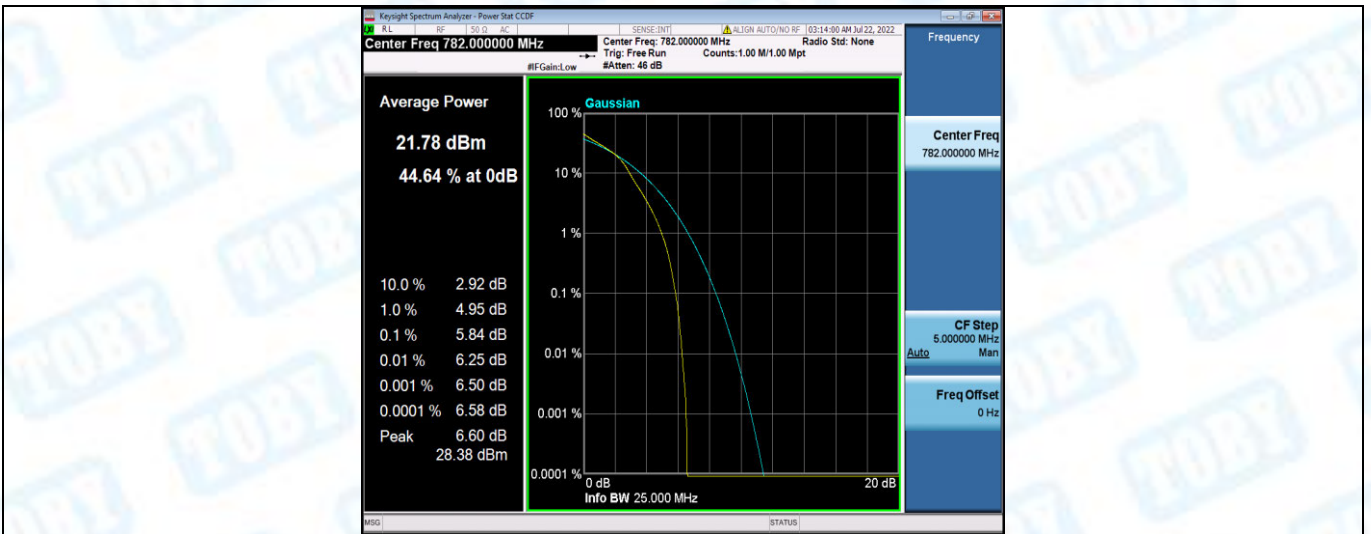

Band13-5MHz-16QAM-23230-25RB#0

Band13-5MHz-16QAM-23255-1RB#0