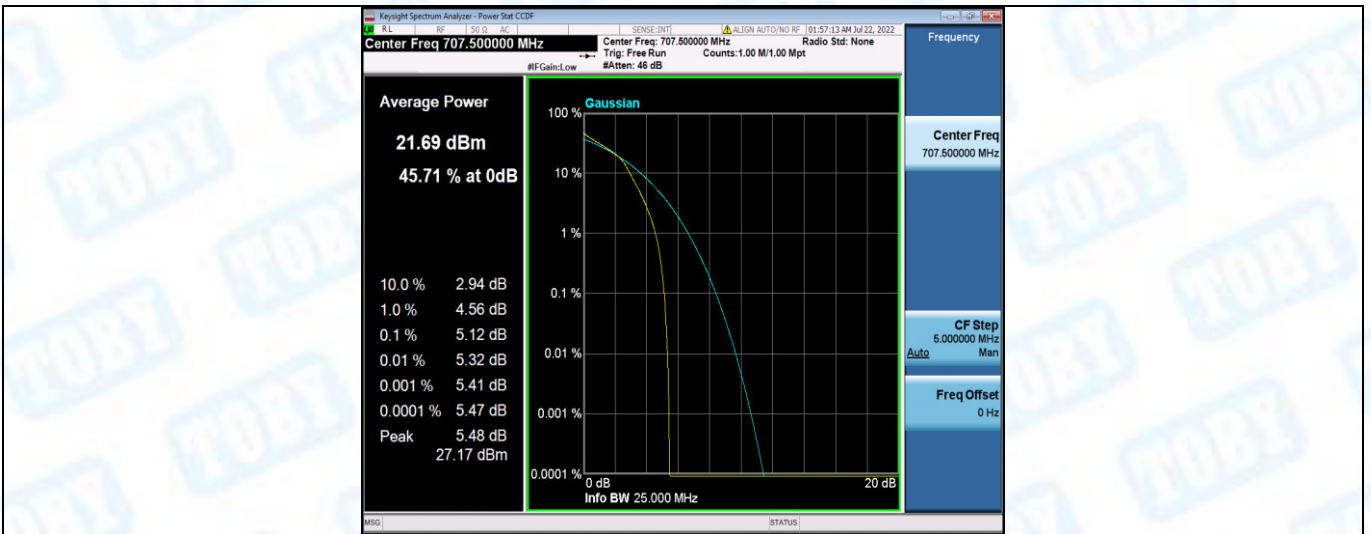

Band12-3MHz-16QAM-23025-15RB#0

Band12-3MHz-16QAM-23095-1RB#0

Band12-3MHz-16QAM-23095-15RB#0

Band12-3MHz-16QAM-23165-1RB#0

Band12-3MHz-16QAM-23165-15RB#0

Band12-5MHz-QPSK-23035-1RB#0

Band12-5MHz-QPSK-23035-25RB#0