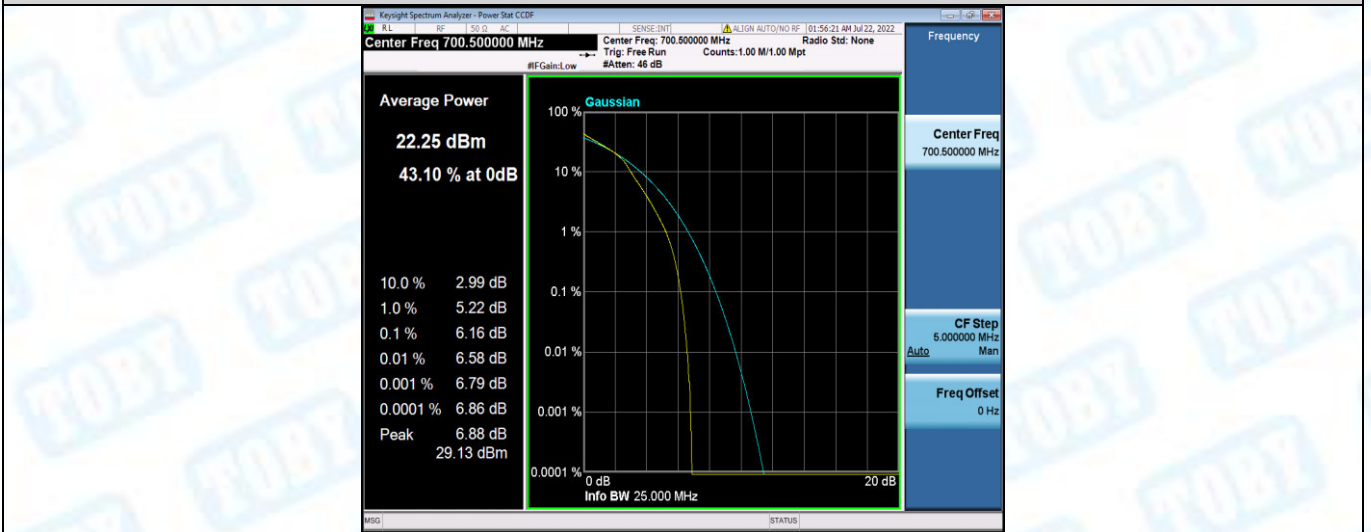

Band12-3MHz-16QAM-23025-15RB#0

Band12-3MHz-16QAM-23095-1RB#0

Band12-3MHz-16QAM-23095-15RB#0

Band12-3MHz-16QAM-23165-1RB#0

Band12-3MHz-16QAM-23165-15RB#0

Band12-5MHz-QPSK-23035-1RB#0

Band12-5MHz-QPSK-23035-25RB#0