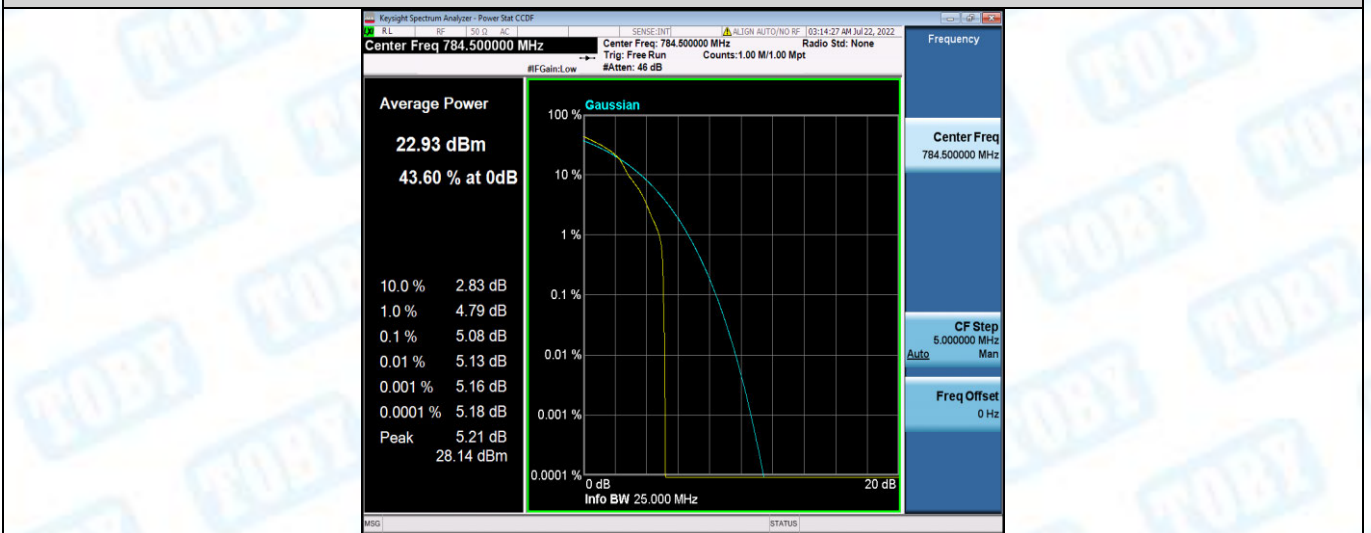

Band13-5MHz-16QAM-23255-1RB#0

Band13-5MHz-16QAM-23255-25RB#0