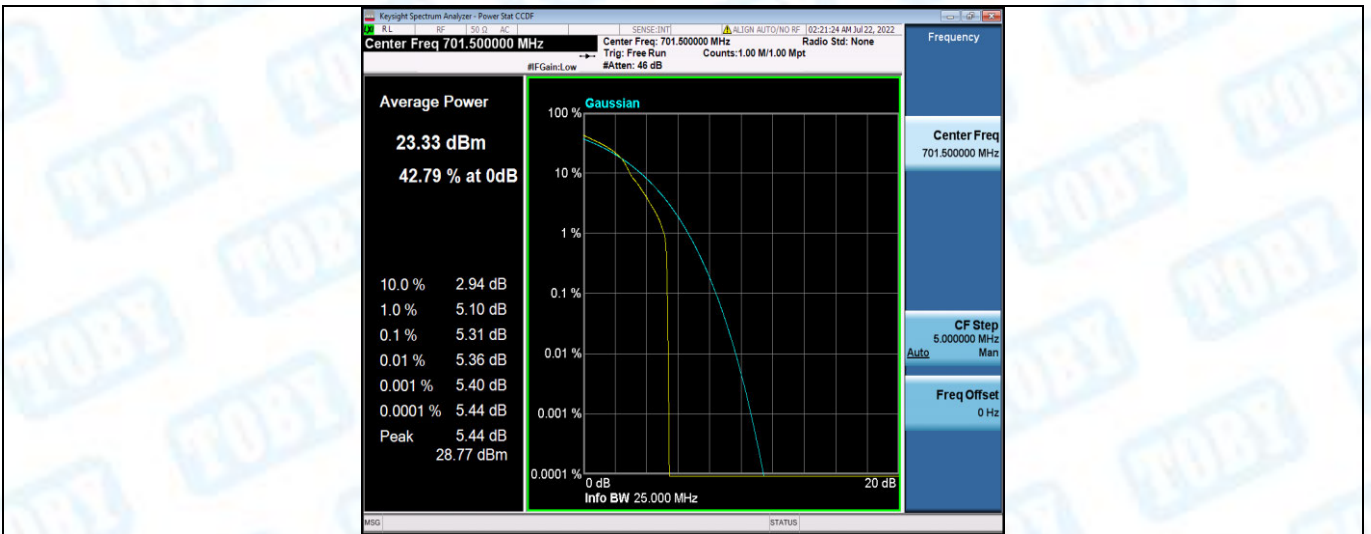

Band12-5MHz-16QAM-23035-25RB#0