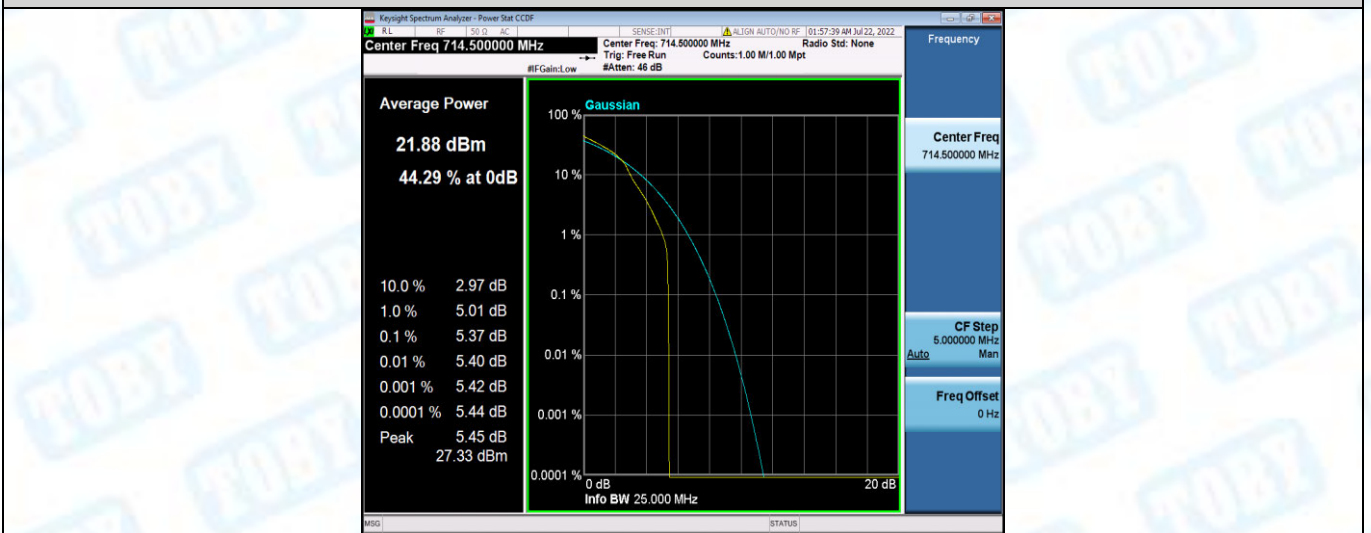

Band12-3MHz-16QAM-23025-15RB#0

Band12-3MHz-16QAM-23095-1RB#0

Band12-3MHz-16QAM-23095-15RB#0

Band12-3MHz-16QAM-23165-1RB#0

Band12-3MHz-16QAM-23165-15RB#0

Band12-5MHz-QPSK-23035-1RB#0

Band12-5MHz-QPSK-23035-25RB#0