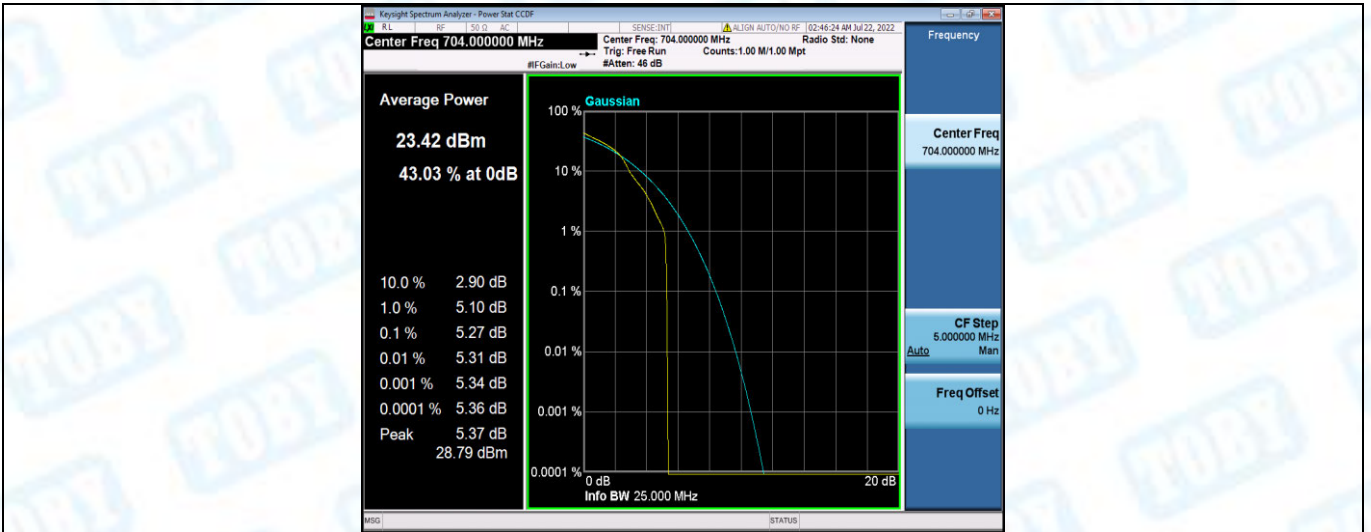

Band12-10MHz-QPSK-23060-1RB#0

Band12-10MHz-QPSK-23060-50RB#0

Band12-10MHz-QPSK-23095-1RB#0

Band12-10MHz-QPSK-23095-50RB#0

Band12-10MHz-QPSK-23130-1RB#0

Band12-10MHz-QPSK-23130-50RB#0

Band12-10MHz-16QAM-23060-1RB#0