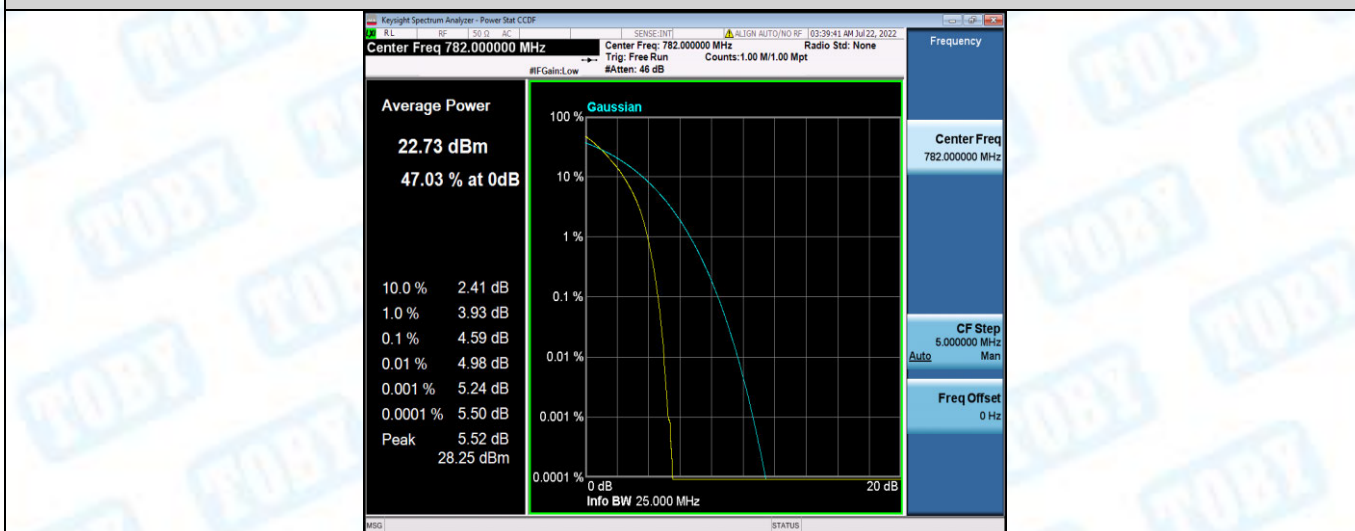

Band13-5MHz-16QAM-23230-25RB#0

Band13-5MHz-16QAM-23255-1RB#0

Band13-5MHz-16QAM-23255-25RB#0

Band13-10MHz-QPSK-23230-1RB#0

Band13-10MHz-QPSK-23230-50RB#0

Band13-10MHz-16QAM-23230-1RB#0

Band13-10MHz-16QAM-23230-50RB#0