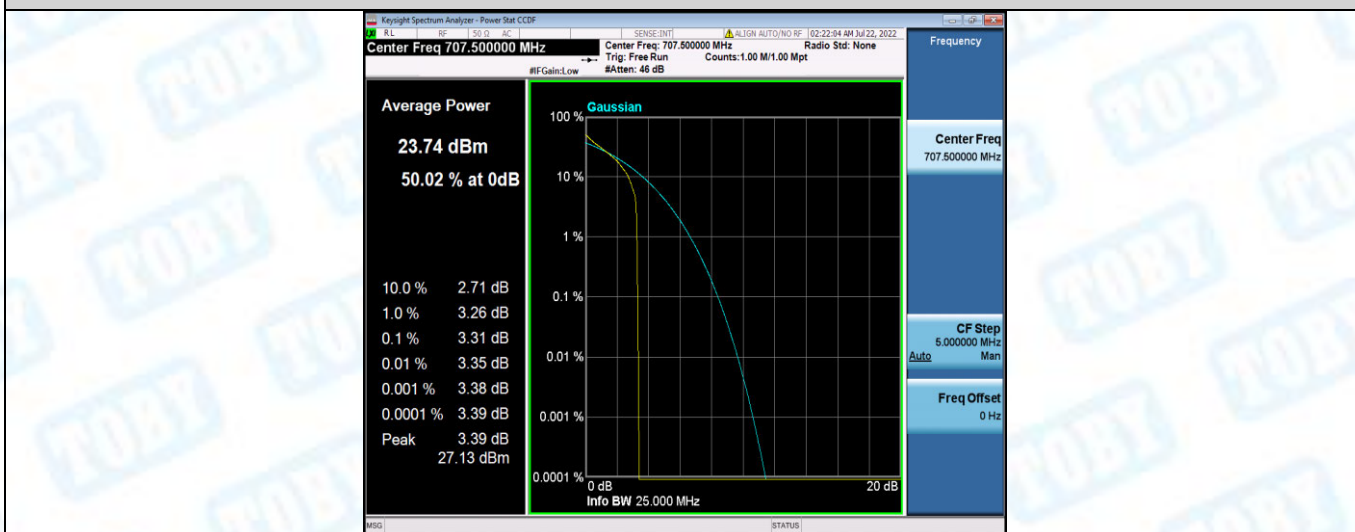

Band12-5MHz-QPSK-23095-1RB#0

Band12-5MHz-QPSK-23095-25RB#0