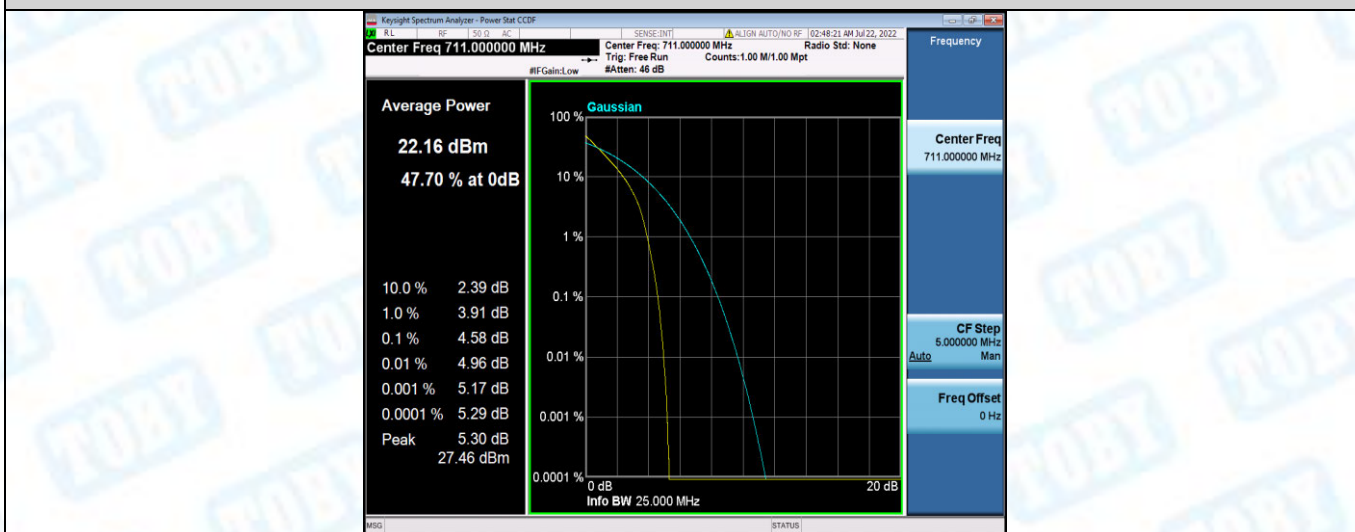

Band12-10MHz-QPSK-23060-1RB#0

Band12-10MHz-QPSK-23060-50RB#0

Band12-10MHz-QPSK-23095-1RB#0

Band12-10MHz-QPSK-23095-50RB#0

Band12-10MHz-QPSK-23130-1RB#0

Band12-10MHz-QPSK-23130-50RB#0

Band12-10MHz-16QAM-23060-1RB#0