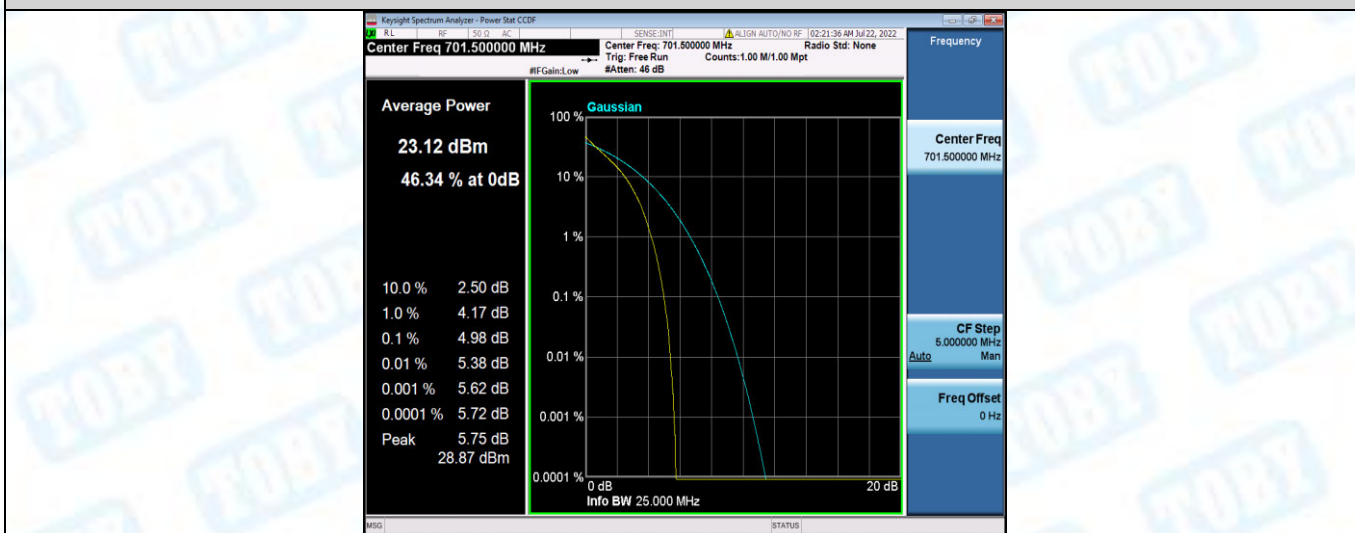

Band12-3MHz-16QAM-23025-15RB#0

Band12-3MHz-16QAM-23095-1RB#0

Band12-3MHz-16QAM-23095-15RB#0

Band12-3MHz-16QAM-23165-1RB#0

Band12-3MHz-16QAM-23165-15RB#0

Band12-5MHz-QPSK-23035-1RB#0

Band12-5MHz-QPSK-23035-25RB#0