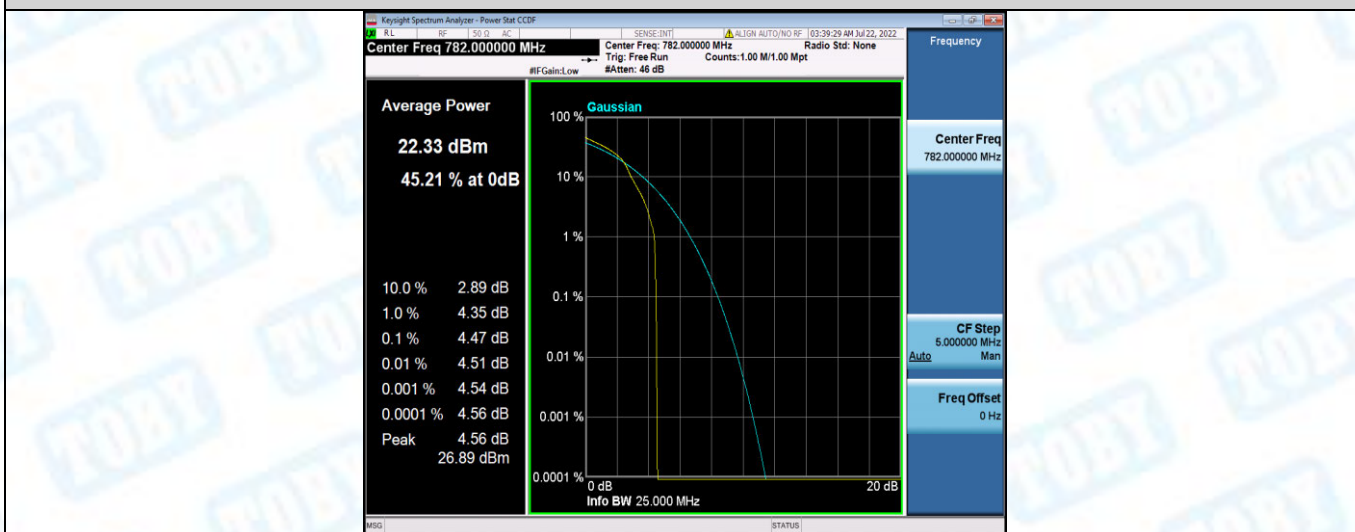

Band13-5MHz-16QAM-23230-25RB#0

Band13-5MHz-16QAM-23255-1RB#0

Band13-5MHz-16QAM-23255-25RB#0

Band13-10MHz-QPSK-23230-1RB#0

Band13-10MHz-QPSK-23230-50RB#0

Band13-10MHz-16QAM-23230-1RB#0

Band13-10MHz-16QAM-23230-50RB#0