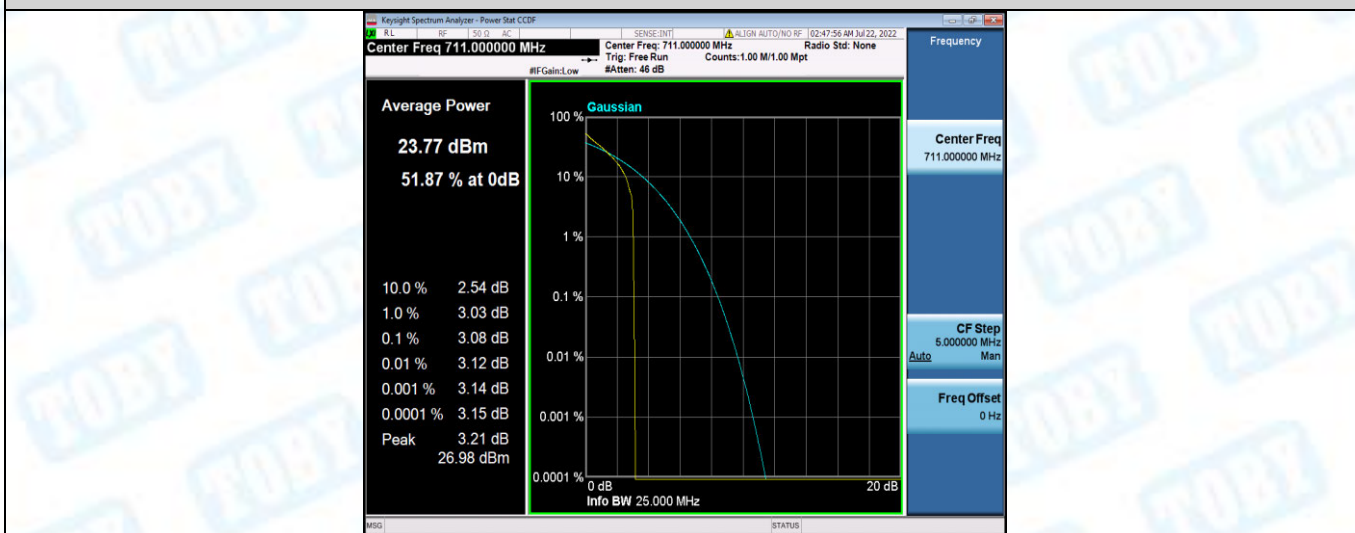

Band12-10MHz-QPSK-23060-1RB#0

Band12-10MHz-QPSK-23060-50RB#0

Band12-10MHz-QPSK-23095-1RB#0

Band12-10MHz-QPSK-23095-50RB#0

Band12-10MHz-QPSK-23130-1RB#0

Band12-10MHz-QPSK-23130-50RB#0

Band12-10MHz-16QAM-23060-1RB#0