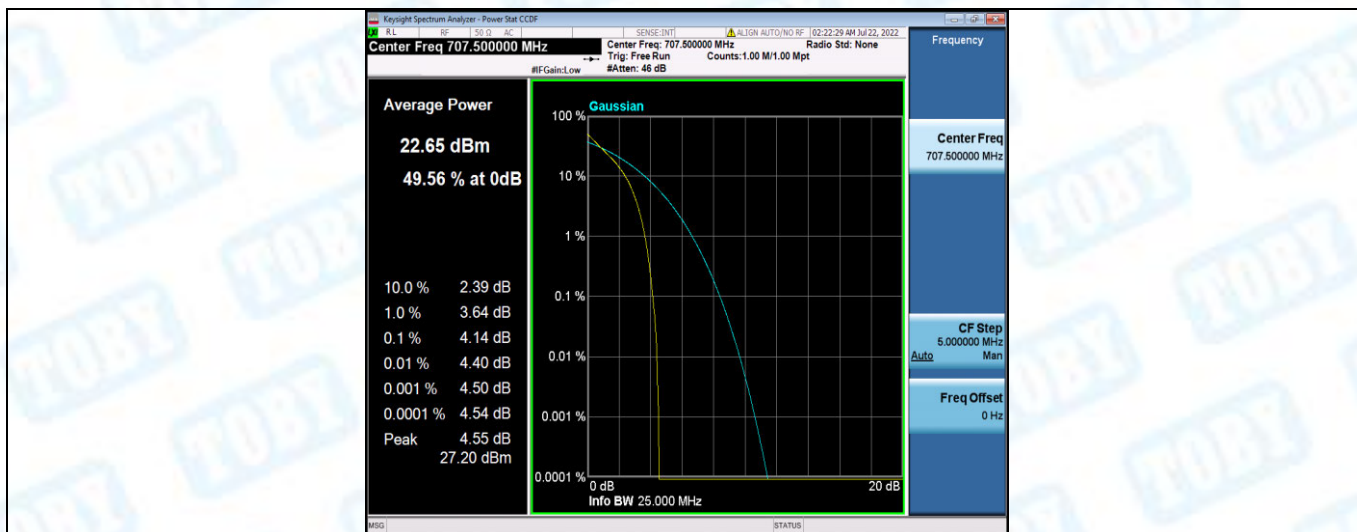

Band12-5MHz-QPSK-23095-25RB#0