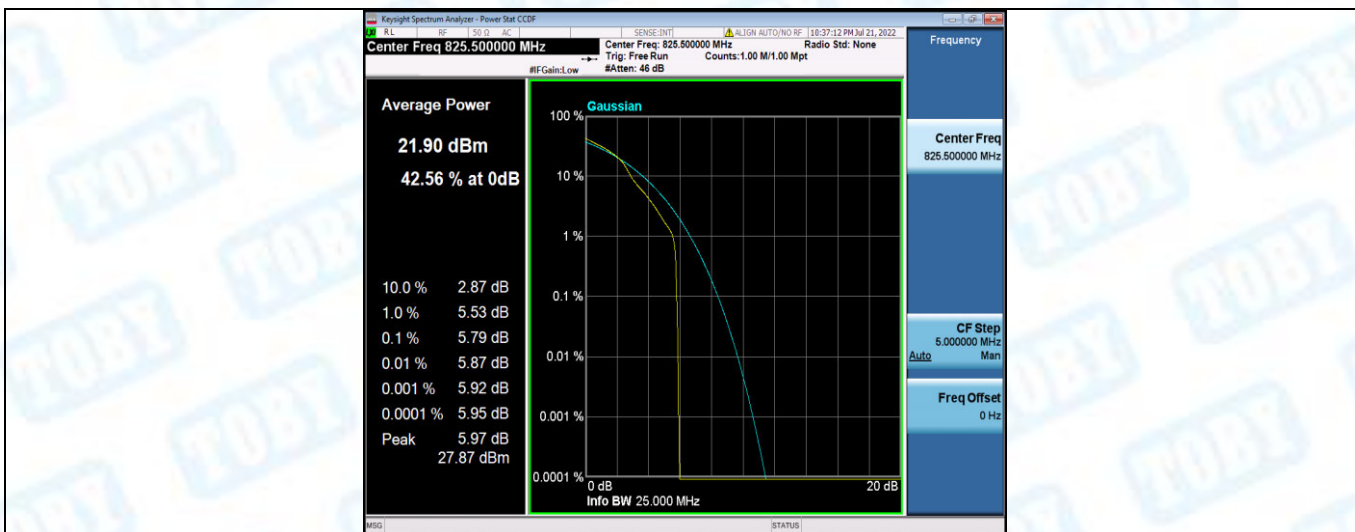

Band5-3MHz-QPSK-20415-1RB#0

Band5-3MHz-QPSK-20415-15RB#0

Band5-3MHz-QPSK-20525-1RB#0

Band5-3MHz-QPSK-20525-15RB#0

Band5-3MHz-QPSK-20635-1RB#0

Band5-3MHz-QPSK-20635-15RB#0

Band5-3MHz-16QAM-20415-1RB#0

Band5-3MHz-16QAM-20415-15RB#0