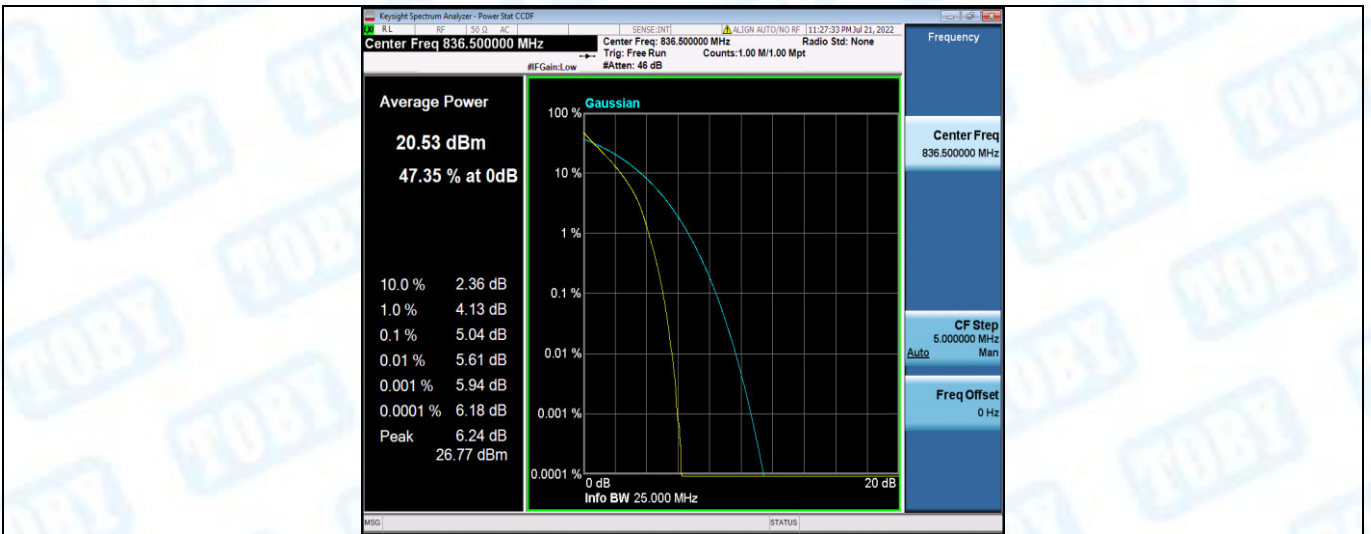

Band5-10MHz-QPSK-20450-1RB#0

Band5-10MHz-QPSK-20450-50RB#0

Band5-10MHz-QPSK-20525-1RB#0

Band5-10MHz-QPSK-20525-50RB#0

Band5-10MHz-QPSK-20600-1RB#0

Band5-10MHz-QPSK-20600-50RB#0

Band5-10MHz-16QAM-20450-1RB#0