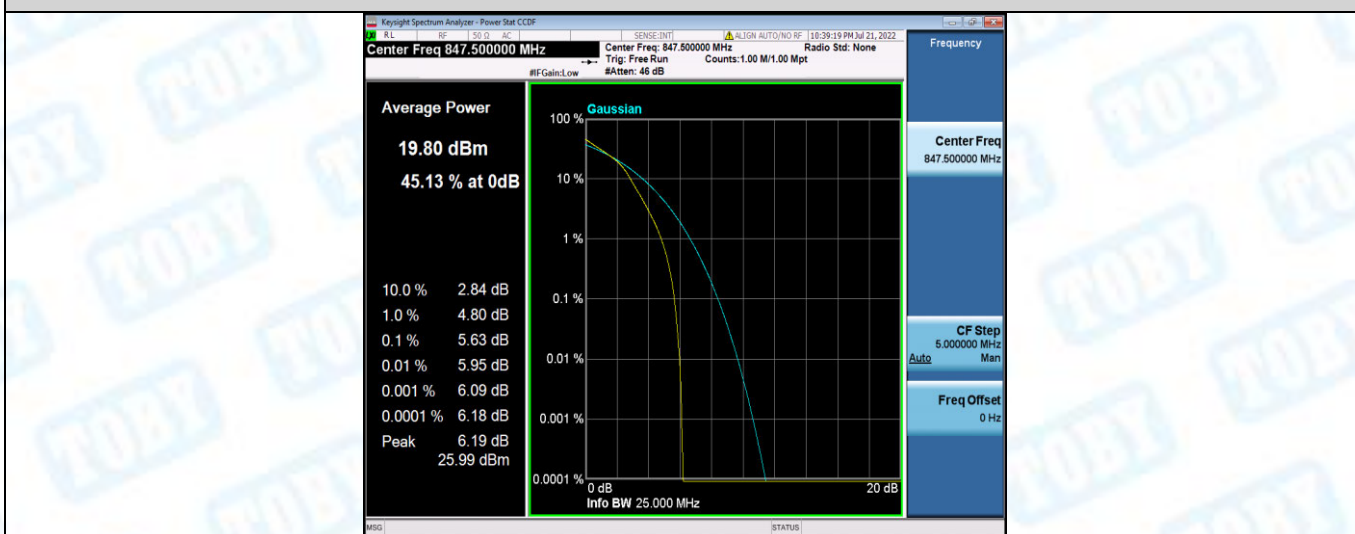

Band5-3MHz-16QAM-20525-1RB#0

Band5-3MHz-16QAM-20525-15RB#0

Band5-3MHz-16QAM-20635-1RB#0

Band5-3MHz-16QAM-20635-15RB#0

Band5-5MHz-QPSK-20425-1RB#0

Band5-5MHz-QPSK-20425-25RB#0

Band5-5MHz-QPSK-20525-1RB#0

Band5-5MHz-QPSK-20525-25RB#0