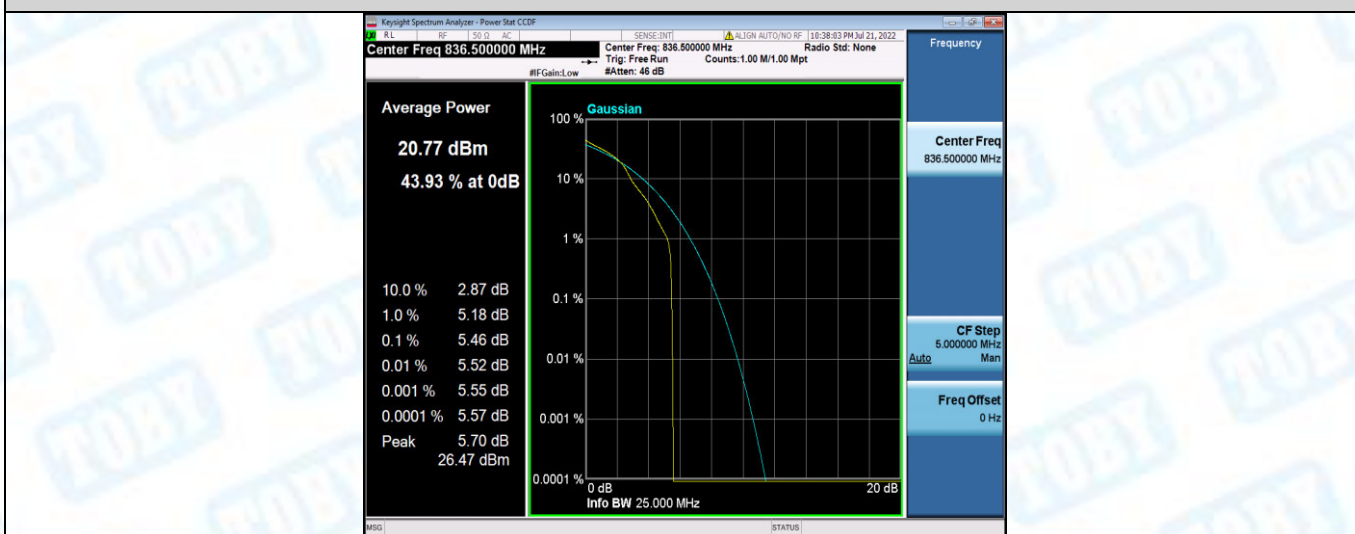

Band5-3MHz-16QAM-20525-1RB#0

Band5-3MHz-16QAM-20525-15RB#0