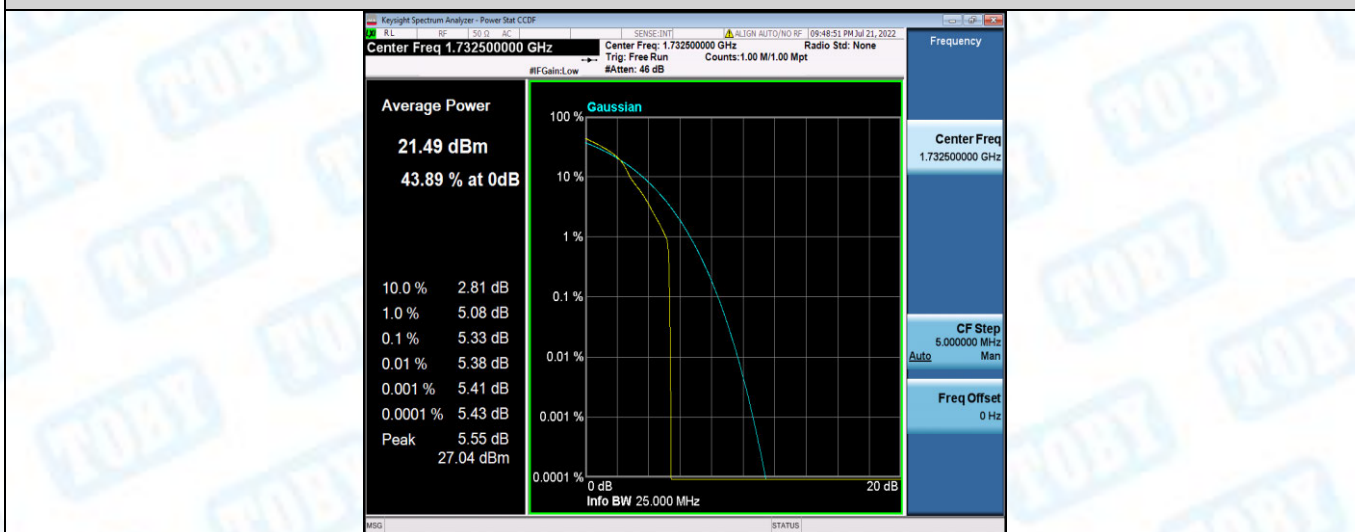

Band4-20MHz-QPSK-20175-100RB#0

Band4-20MHz-QPSK-20300-1RB#0

Band4-20MHz-QPSK-20300-100RB#0

Band4-20MHz-16QAM-20050-1RB#0

Band4-20MHz-16QAM-20050-100RB#0

Band4-20MHz-16QAM-20175-1RB#0

Band4-20MHz-16QAM-20175-100RB#0