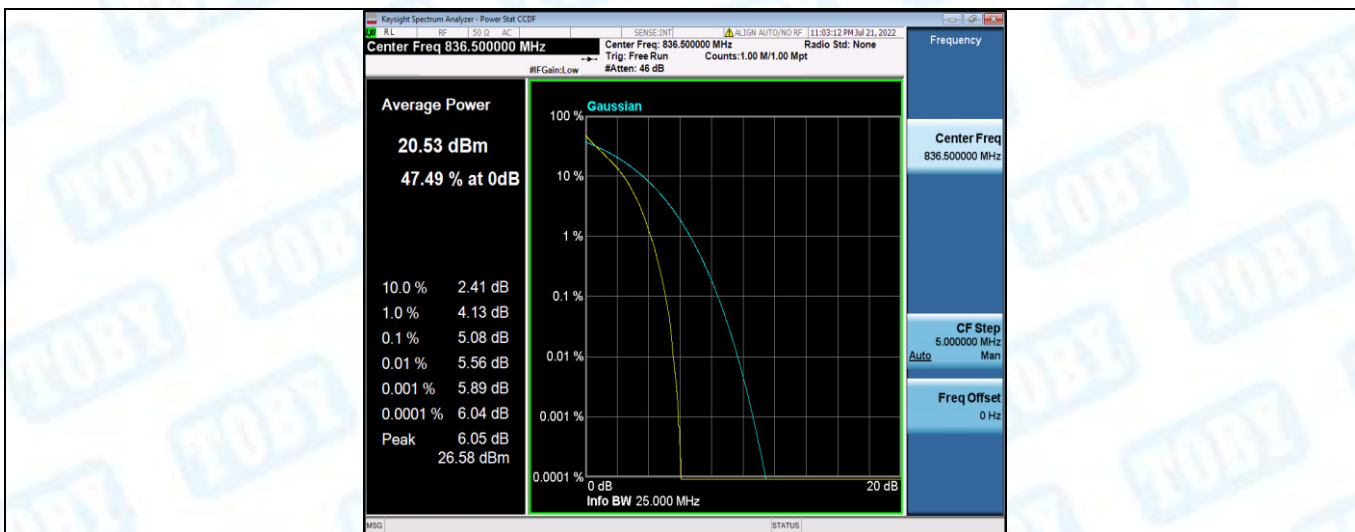

Band5-3MHz-16QAM-20525-1RB#0

Band5-3MHz-16QAM-20525-15RB#0

Band5-3MHz-16QAM-20635-1RB#0

Band5-3MHz-16QAM-20635-15RB#0

Band5-5MHz-QPSK-20425-1RB#0

Band5-5MHz-QPSK-20425-25RB#0

Band5-5MHz-QPSK-20525-1RB#0

Band5-5MHz-QPSK-20525-25RB#0