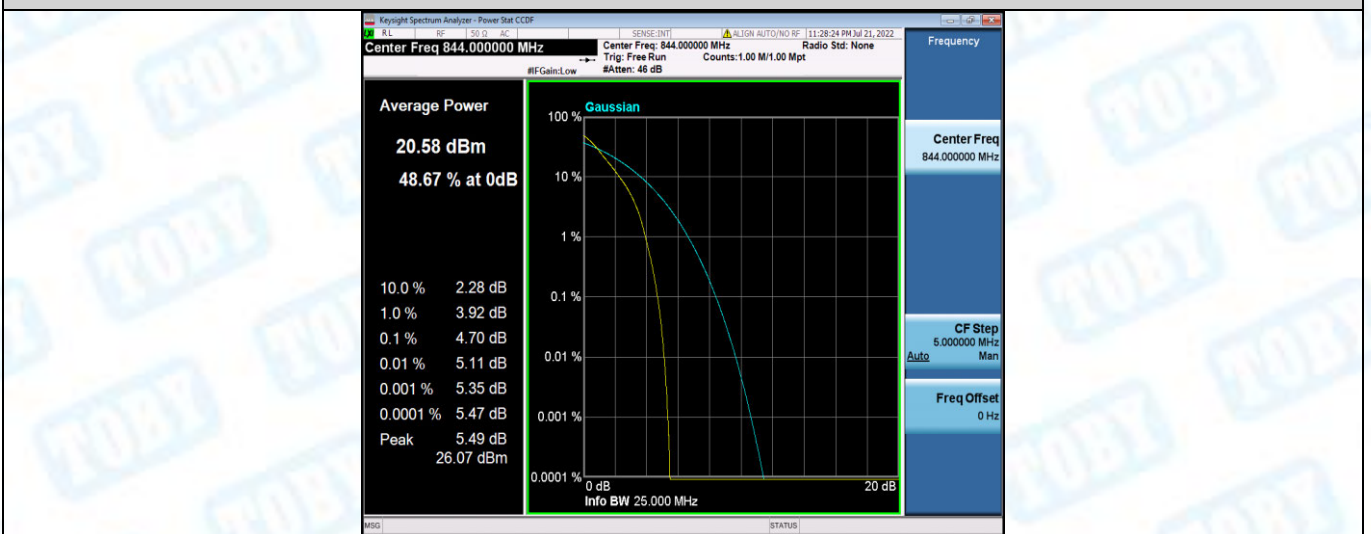

Band5-10MHz-QPSK-20450-1RB#0

Band5-10MHz-QPSK-20450-50RB#0

Band5-10MHz-QPSK-20525-1RB#0

Band5-10MHz-QPSK-20525-50RB#0

Band5-10MHz-QPSK-20600-1RB#0

Band5-10MHz-QPSK-20600-50RB#0

Band5-10MHz-16QAM-20450-1RB#0