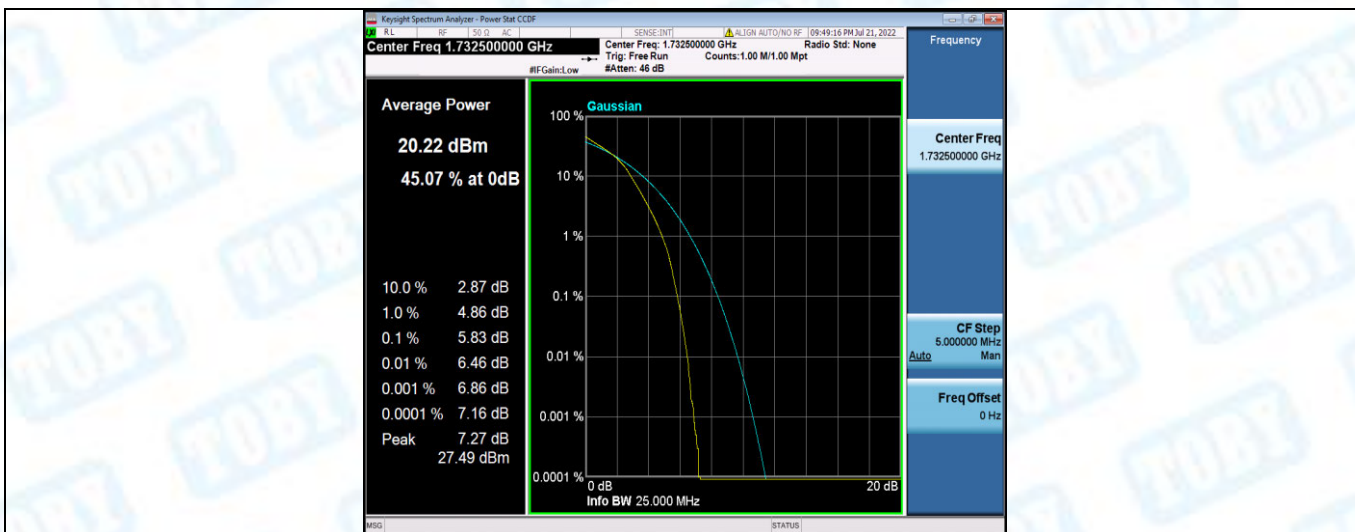

Band4-20MHz-QPSK-20175-100RB#0

Band4-20MHz-QPSK-20300-1RB#0

Band4-20MHz-QPSK-20300-100RB#0

Band4-20MHz-16QAM-20050-1RB#0

Band4-20MHz-16QAM-20050-100RB#0

Band4-20MHz-16QAM-20175-1RB#0

Band4-20MHz-16QAM-20175-100RB#0