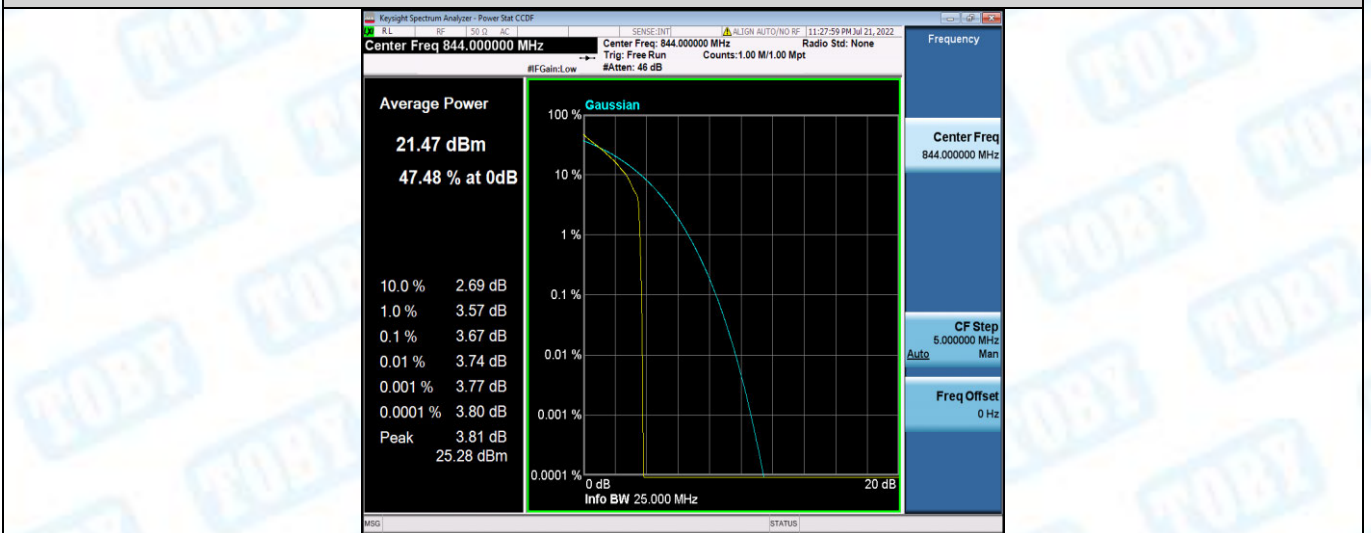

Band5-10MHz-QPSK-20450-1RB#0

Band5-10MHz-QPSK-20450-50RB#0

Band5-10MHz-QPSK-20525-1RB#0

Band5-10MHz-QPSK-20525-50RB#0

Band5-10MHz-QPSK-20600-1RB#0

Band5-10MHz-QPSK-20600-50RB#0

Band5-10MHz-16QAM-20450-1RB#0