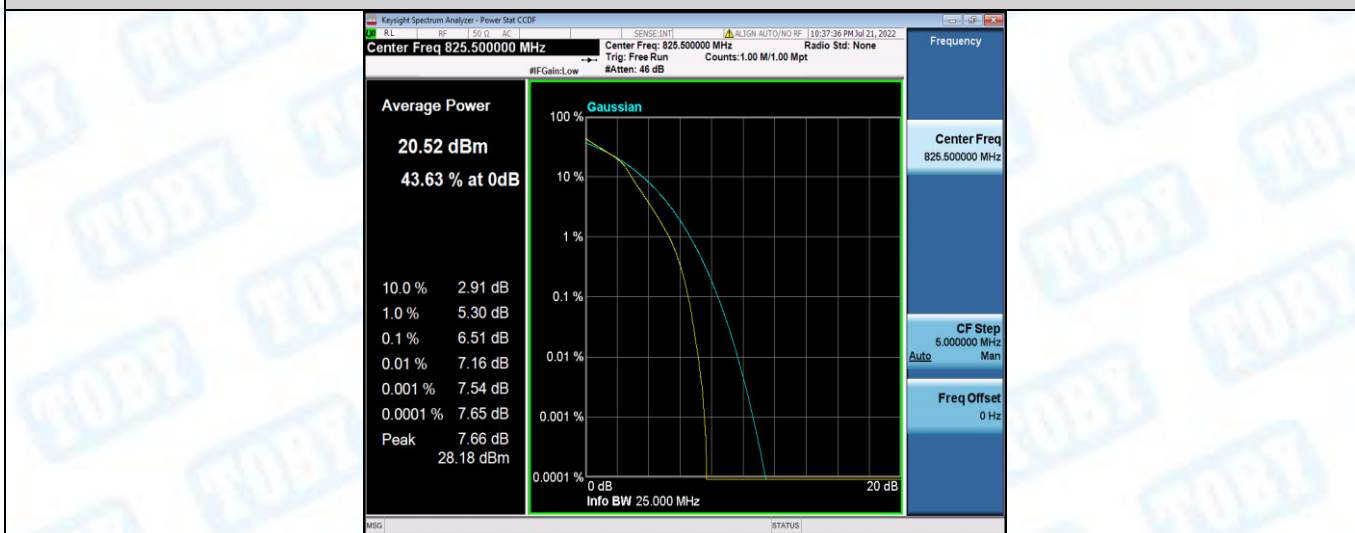

Band5-3MHz-QPSK-20415-1RB#0

Band5-3MHz-QPSK-20415-15RB#0

Band5-3MHz-QPSK-20525-1RB#0

Band5-3MHz-QPSK-20525-15RB#0

Band5-3MHz-QPSK-20635-1RB#0

Band5-3MHz-QPSK-20635-15RB#0

Band5-3MHz-16QAM-20415-1RB#0

Band5-3MHz-16QAM-20415-15RB#0