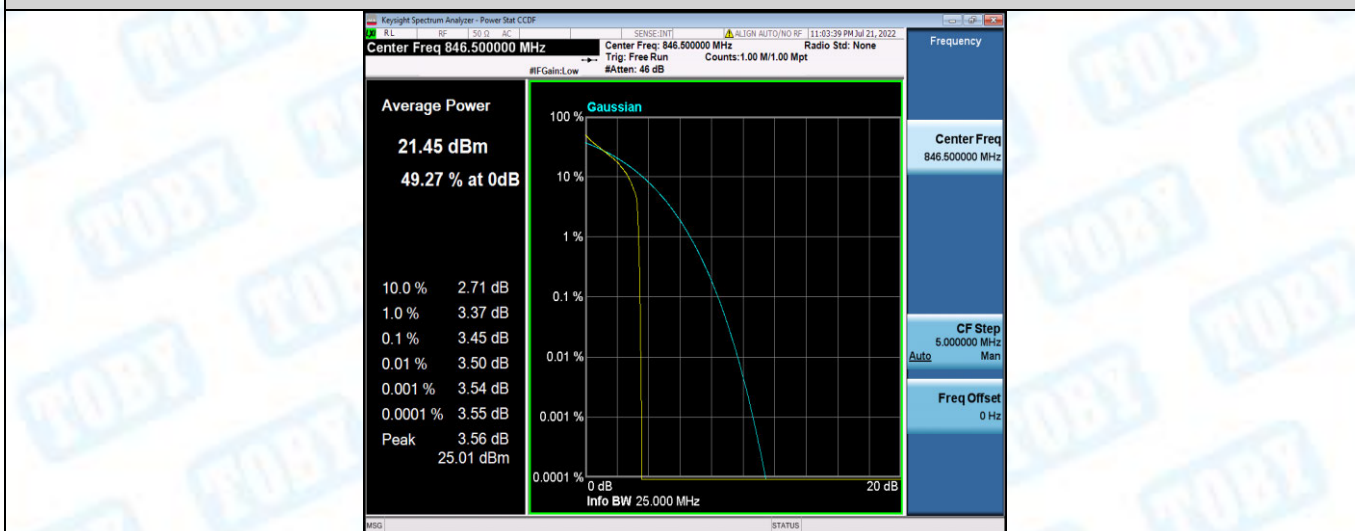

Band5-5MHz-QPSK-20625-1RB#0

Band5-5MHz-QPSK-20625-25RB#0