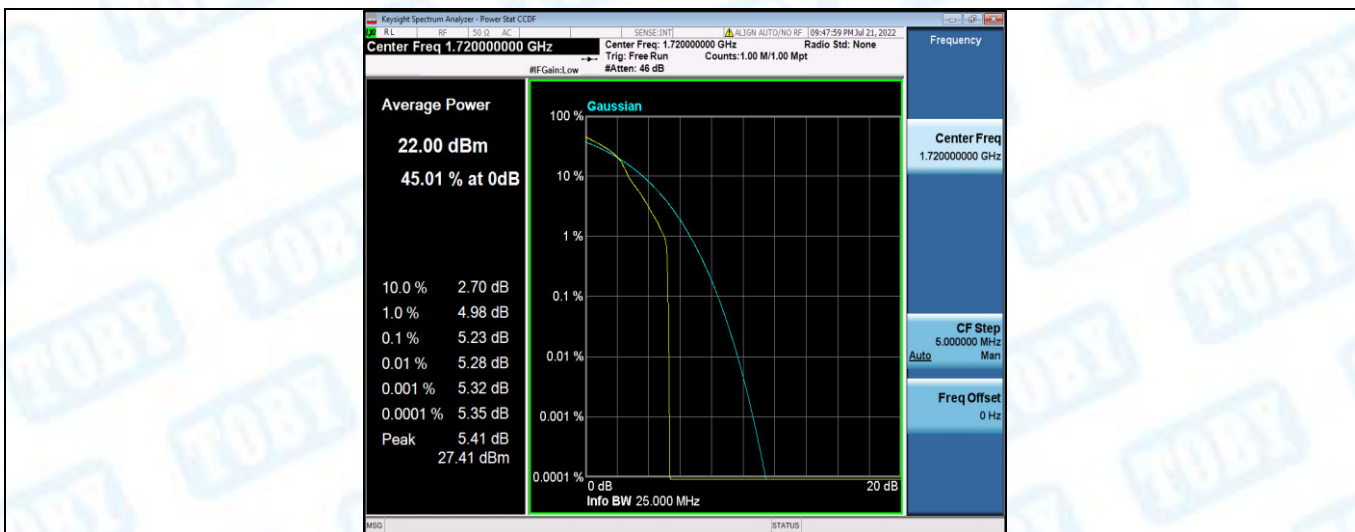

Band4-20MHz-QPSK-20175-100RB#0

Band4-20MHz-QPSK-20300-1RB#0

Band4-20MHz-QPSK-20300-100RB#0

Band4-20MHz-16QAM-20050-1RB#0

Band4-20MHz-16QAM-20050-100RB#0

Band4-20MHz-16QAM-20175-1RB#0

Band4-20MHz-16QAM-20175-100RB#0