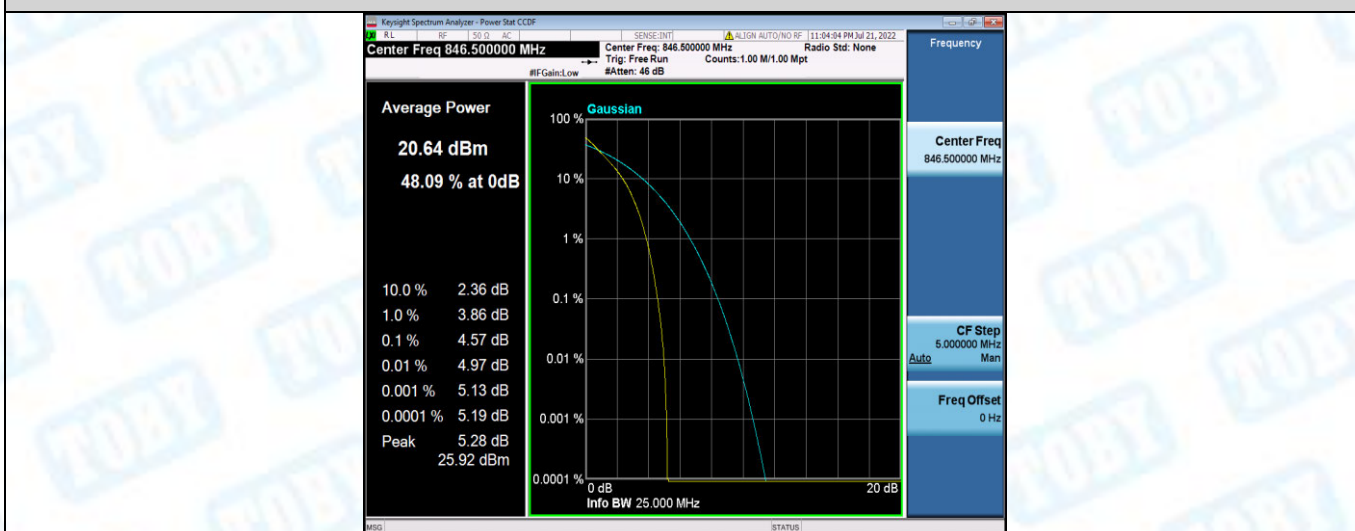

Band5-5MHz-QPSK-20625-25RB#0

Band5-5MHz-16QAM-20425-1RB#0