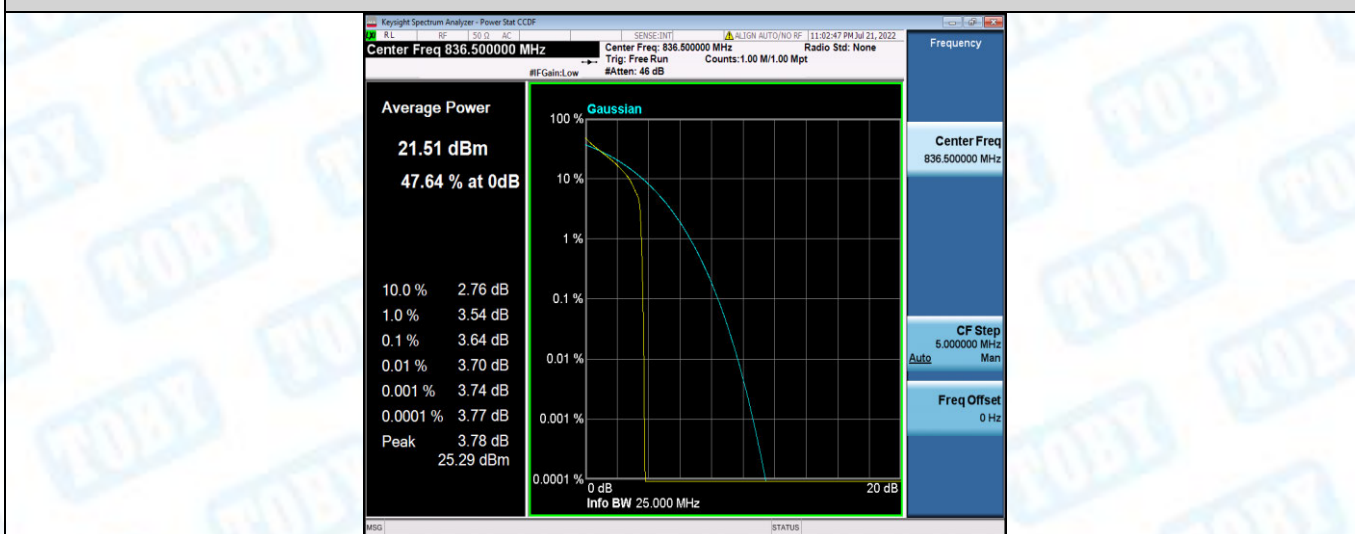

Band5-3MHz-16QAM-20525-1RB#0

Band5-3MHz-16QAM-20525-15RB#0

Band5-3MHz-16QAM-20635-1RB#0

Band5-3MHz-16QAM-20635-15RB#0

Band5-5MHz-QPSK-20425-1RB#0

Band5-5MHz-QPSK-20425-25RB#0

Band5-5MHz-QPSK-20525-1RB#0

Band5-5MHz-QPSK-20525-25RB#0