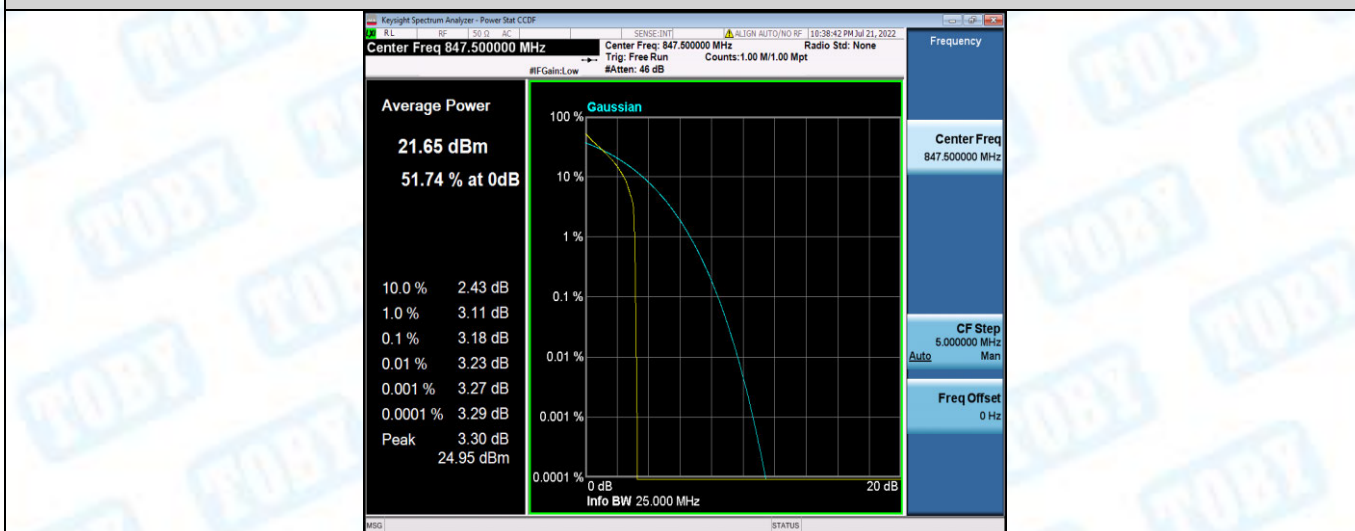

Band5-3MHz-QPSK-20415-1RB#0

Band5-3MHz-QPSK-20415-15RB#0

Band5-3MHz-QPSK-20525-1RB#0

Band5-3MHz-QPSK-20525-15RB#0

Band5-3MHz-QPSK-20635-1RB#0

Band5-3MHz-QPSK-20635-15RB#0

Band5-3MHz-16QAM-20415-1RB#0

Band5-3MHz-16QAM-20415-15RB#0