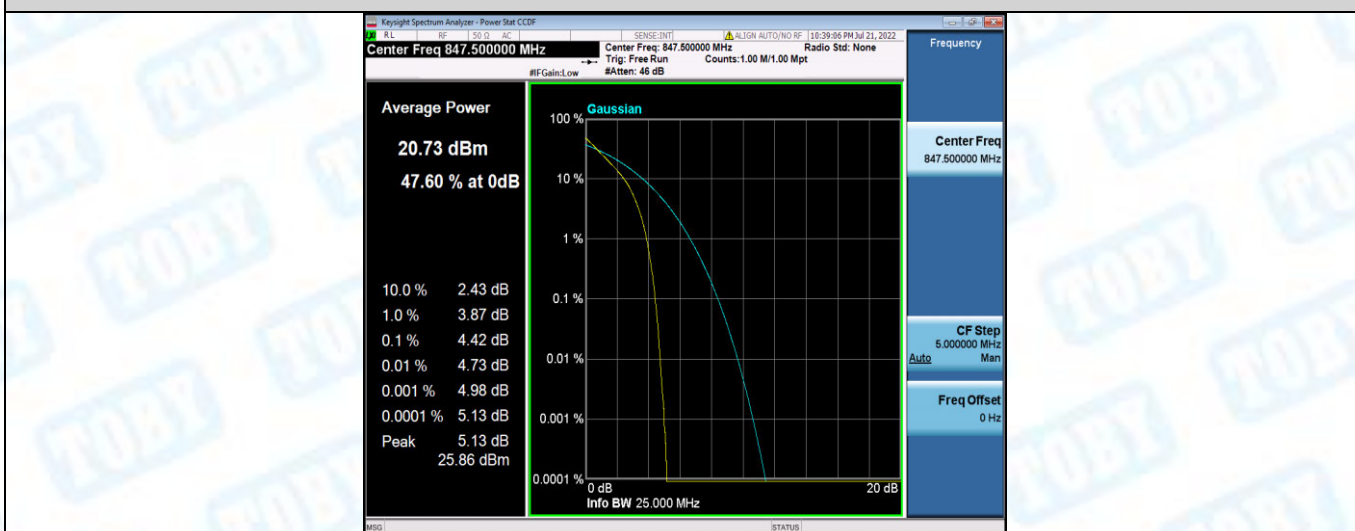

Band5-3MHz-QPSK-20415-1RB#0

Band5-3MHz-QPSK-20415-15RB#0

Band5-3MHz-QPSK-20525-1RB#0

Band5-3MHz-QPSK-20525-15RB#0

Band5-3MHz-QPSK-20635-1RB#0

Band5-3MHz-QPSK-20635-15RB#0

Band5-3MHz-16QAM-20415-1RB#0

Band5-3MHz-16QAM-20415-15RB#0