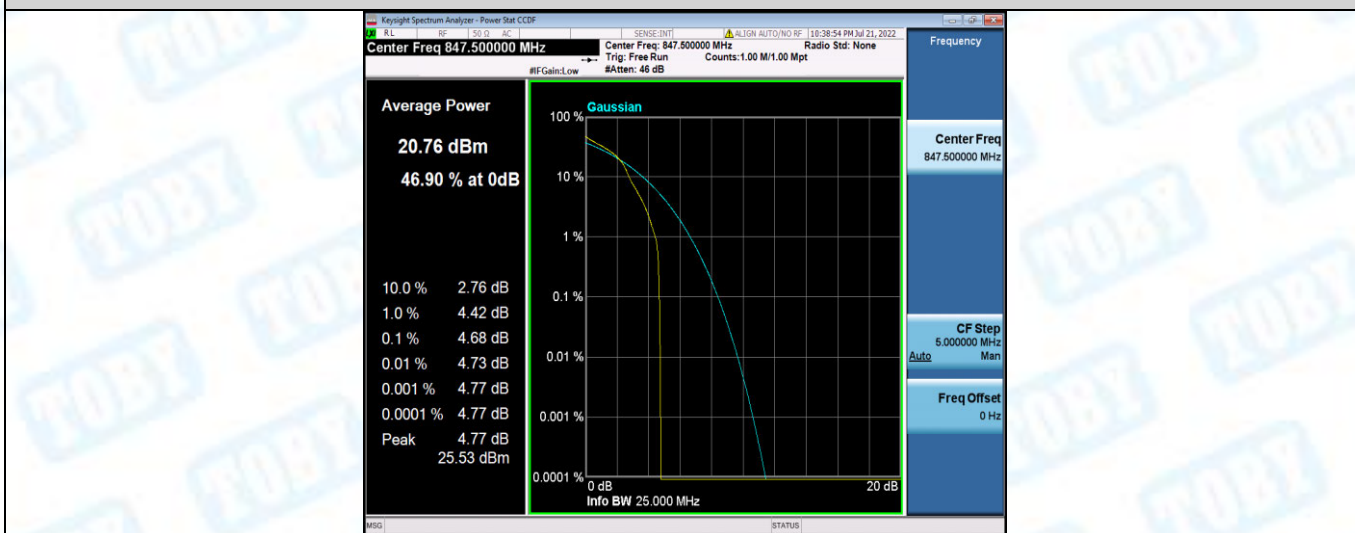

Band5-3MHz-16QAM-20635-1RB#0

Band5-3MHz-16QAM-20635-15RB#0