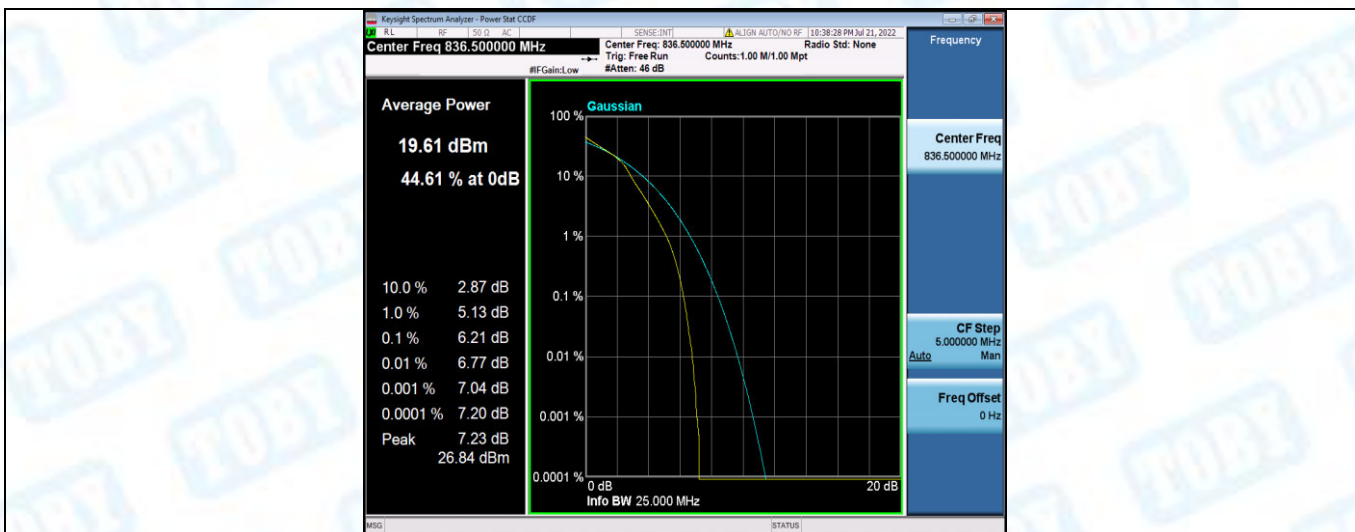

Band5-3MHz-16QAM-20525-15RB#0

Band5-3MHz-16QAM-20635-1RB#0