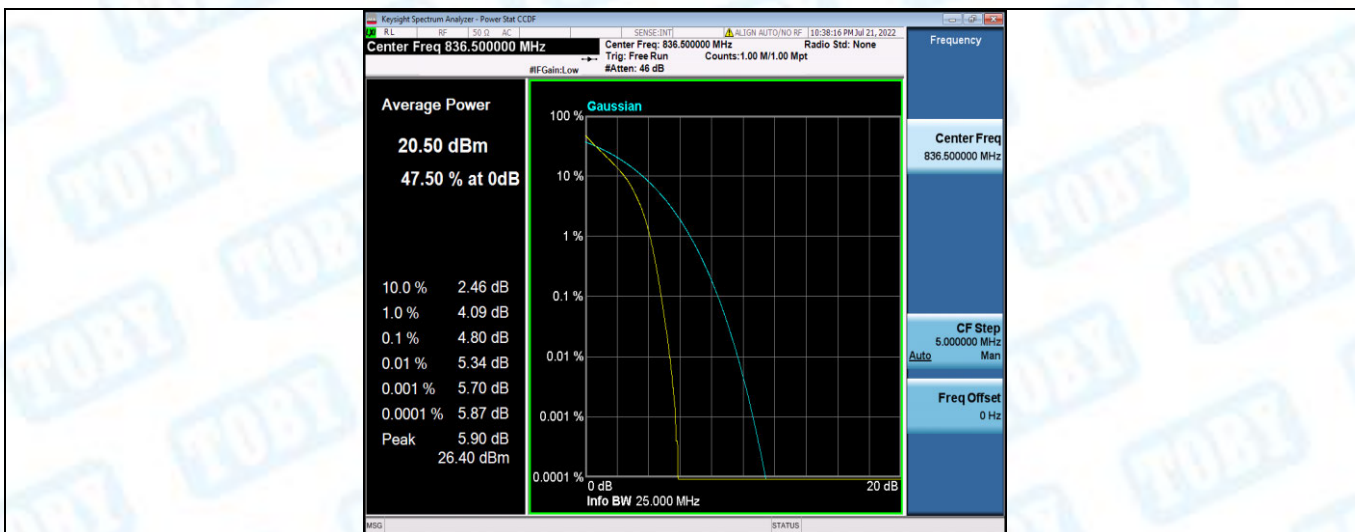

Band5-3MHz-QPSK-20415-1RB#0

Band5-3MHz-QPSK-20415-15RB#0

Band5-3MHz-QPSK-20525-1RB#0

Band5-3MHz-QPSK-20525-15RB#0

Band5-3MHz-QPSK-20635-1RB#0

Band5-3MHz-QPSK-20635-15RB#0

Band5-3MHz-16QAM-20415-1RB#0

Band5-3MHz-16QAM-20415-15RB#0