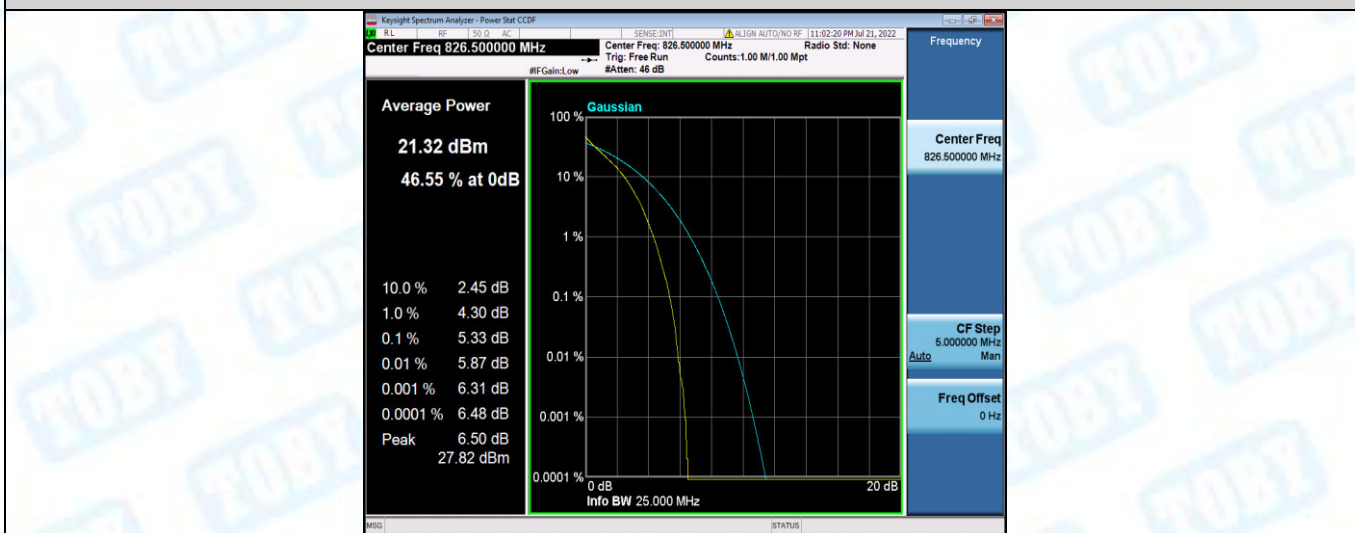

Band5-3MHz-16QAM-20525-1RB#0

Band5-3MHz-16QAM-20525-15RB#0

Band5-3MHz-16QAM-20635-1RB#0

Band5-3MHz-16QAM-20635-15RB#0

Band5-5MHz-QPSK-20425-1RB#0

Band5-5MHz-QPSK-20425-25RB#0

Band5-5MHz-QPSK-20525-1RB#0

Band5-5MHz-QPSK-20525-25RB#0