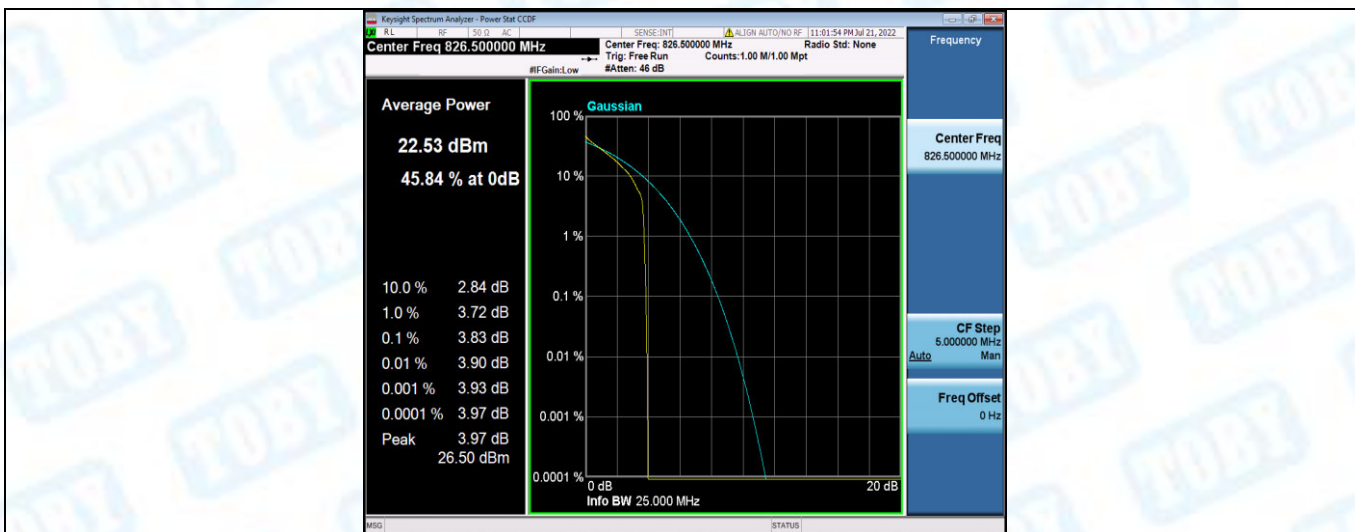

Band5-3MHz-16QAM-20525-1RB#0

Band5-3MHz-16QAM-20525-15RB#0

Band5-3MHz-16QAM-20635-1RB#0

Band5-3MHz-16QAM-20635-15RB#0

Band5-5MHz-QPSK-20425-1RB#0

Band5-5MHz-QPSK-20425-25RB#0

Band5-5MHz-QPSK-20525-1RB#0

Band5-5MHz-QPSK-20525-25RB#0