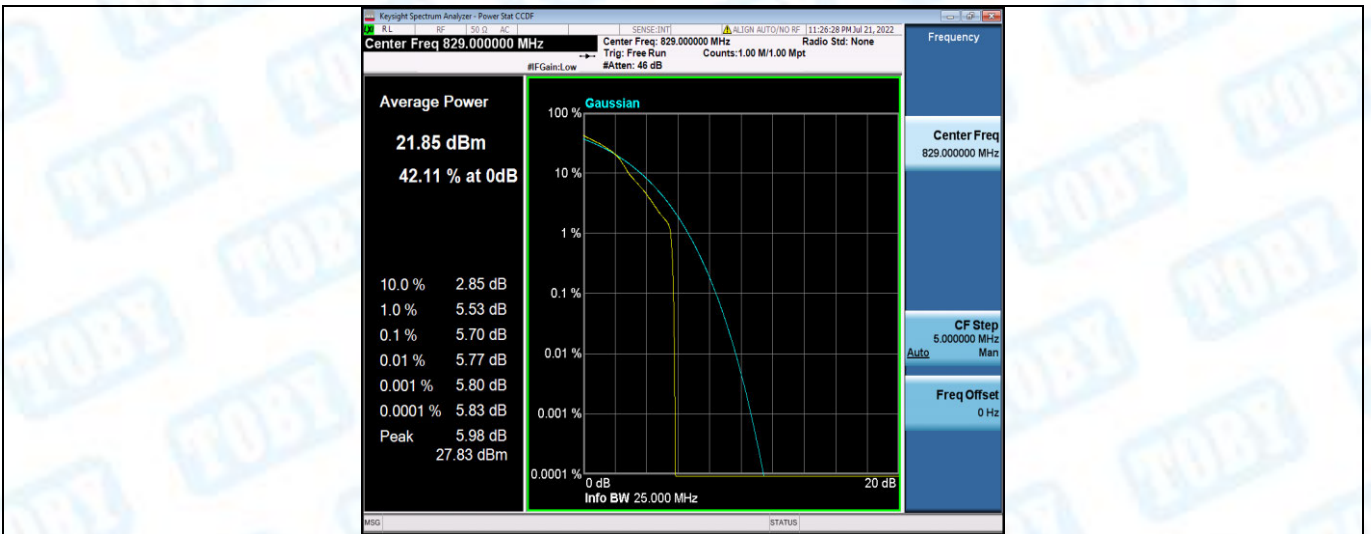

Band5-10MHz-QPSK-20450-1RB#0

Band5-10MHz-QPSK-20450-50RB#0

Band5-10MHz-QPSK-20525-1RB#0

Band5-10MHz-QPSK-20525-50RB#0

Band5-10MHz-QPSK-20600-1RB#0

Band5-10MHz-QPSK-20600-50RB#0

Band5-10MHz-16QAM-20450-1RB#0