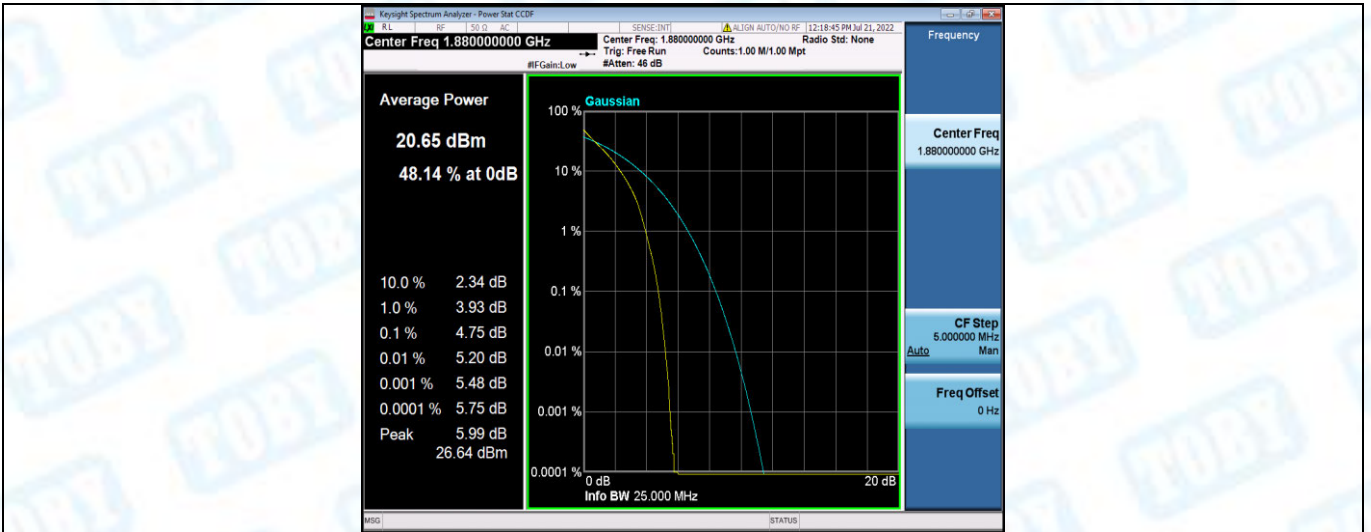

Band2-15MHz-16QAM-19125-75RB#0

Band2-20MHz-QPSK-18700-1RB#0

Band2-20MHz-QPSK-18700-100RB#0

Band2-20MHz-QPSK-18900-1RB#0

Band2-20MHz-QPSK-18900-100RB#0

Band2-20MHz-QPSK-19100-1RB#0

Band2-20MHz-QPSK-19100-100RB#0