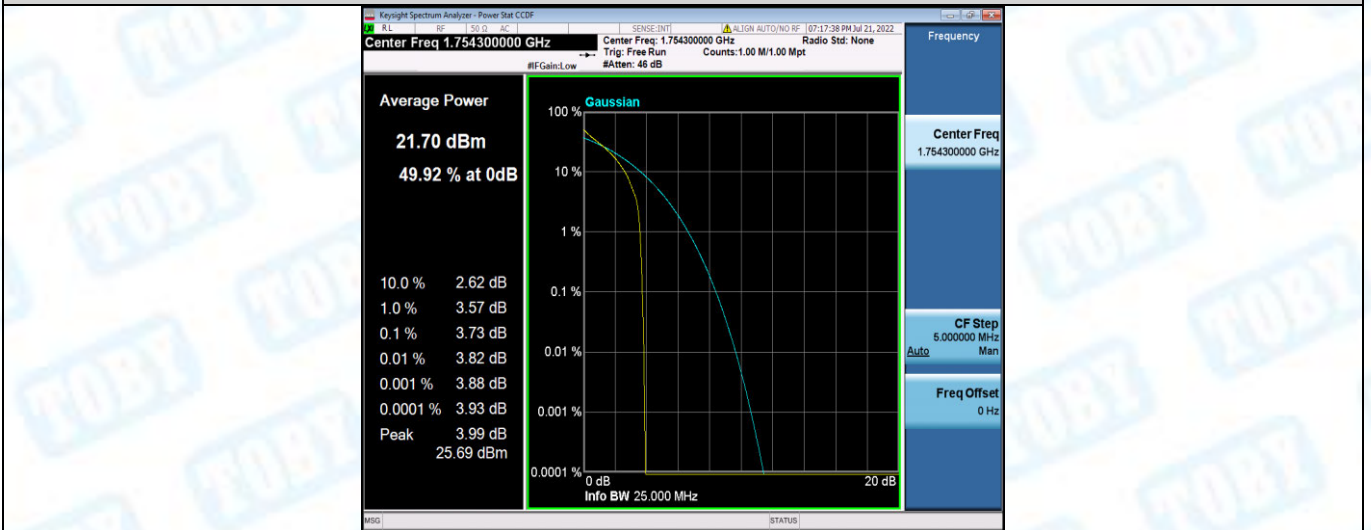

Band4-1.4MHz-QPSK-19957-6RB#0

Band4-1.4MHz-QPSK-20175-1RB#0

Band4-1.4MHz-QPSK-20175-6RB#0

Band4-1.4MHz-QPSK-20393-1RB#0

Band4-1.4MHz-QPSK-20393-6RB#0

Band4-1.4MHz-16QAM-19957-1RB#0

Band4-1.4MHz-16QAM-19957-6RB#0