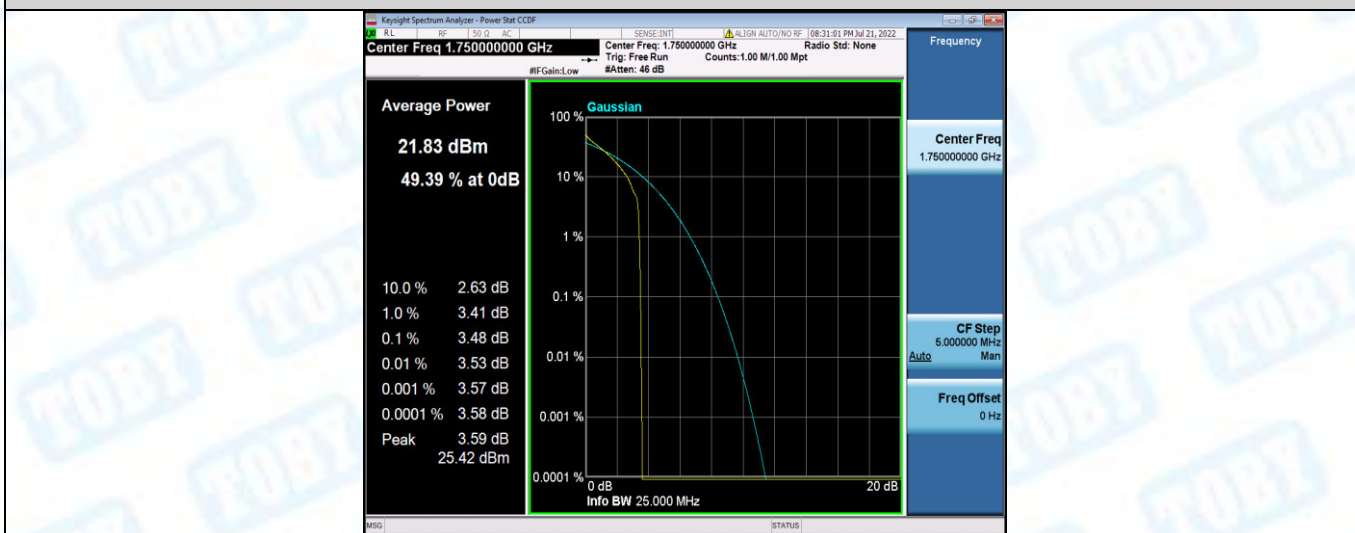

Band4-10MHz-QPSK-20175-1RB#0

Band4-10MHz-QPSK-20175-50RB#0

Band4-10MHz-QPSK-20350-1RB#0

Band4-10MHz-QPSK-20350-50RB#0

Band4-10MHz-16QAM-20000-1RB#0

Band4-10MHz-16QAM-20000-50RB#0

Band4-10MHz-16QAM-20175-1RB#0