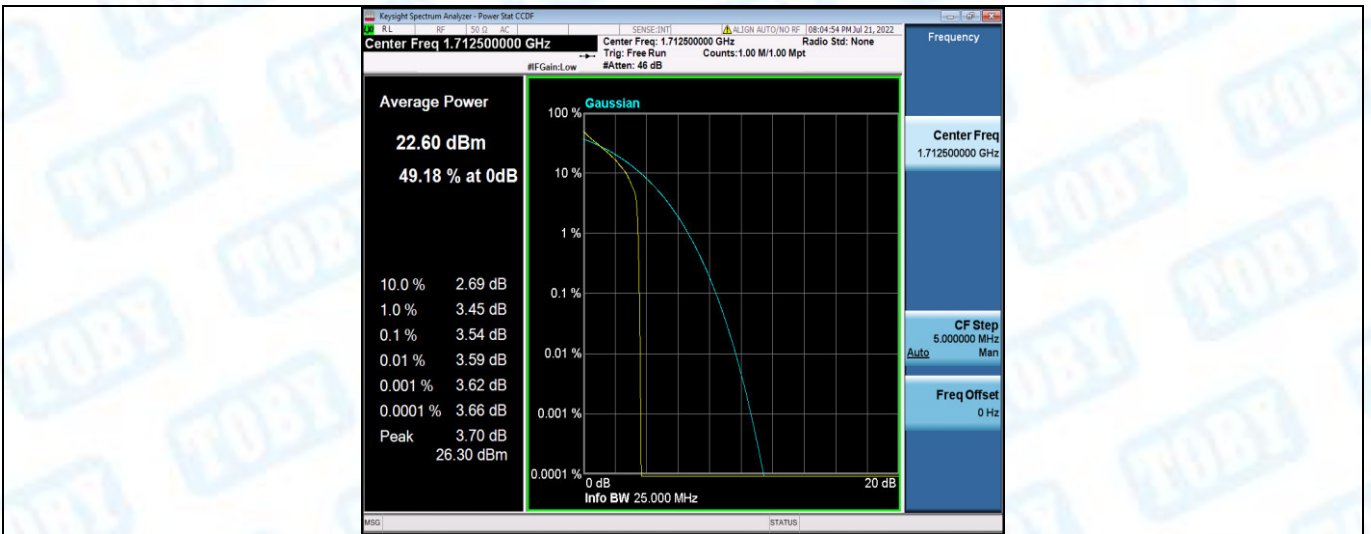

Band4-5MHz-QPSK-19975-1RB#0

Band4-5MHz-QPSK-19975-25RB#0