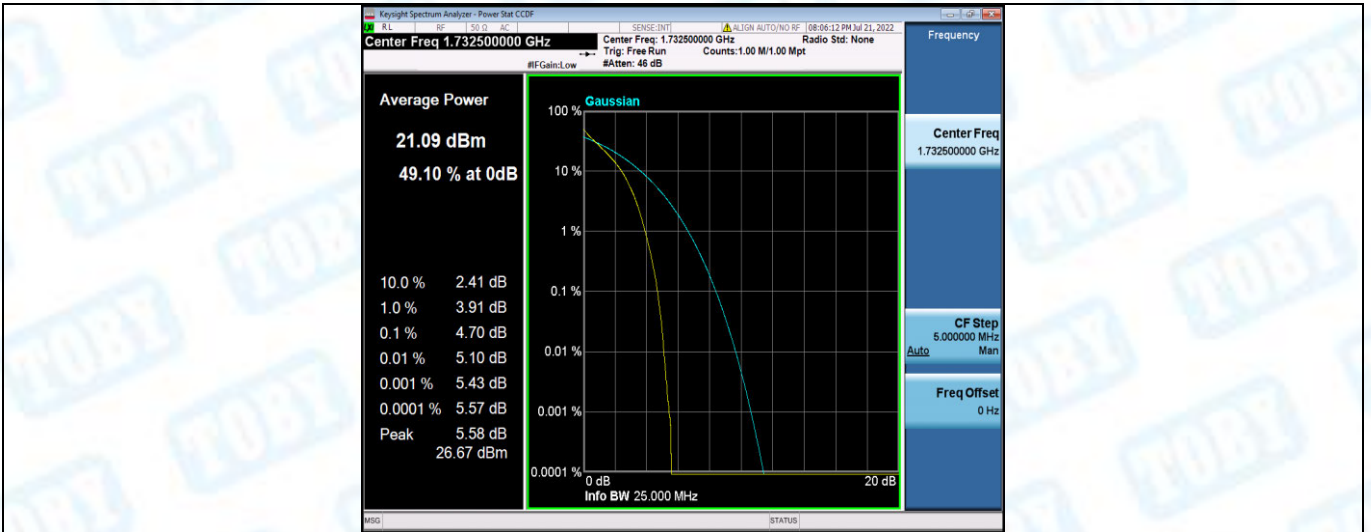

Band4-3MHz-16QAM-20385-15RB#0

Band4-5MHz-QPSK-19975-1RB#0

Band4-5MHz-QPSK-19975-25RB#0

Band4-5MHz-QPSK-20175-1RB#0

Band4-5MHz-QPSK-20175-25RB#0

Band4-5MHz-QPSK-20375-1RB#0

Band4-5MHz-QPSK-20375-25RB#0

Band4-5MHz-16QAM-19975-1RB#0