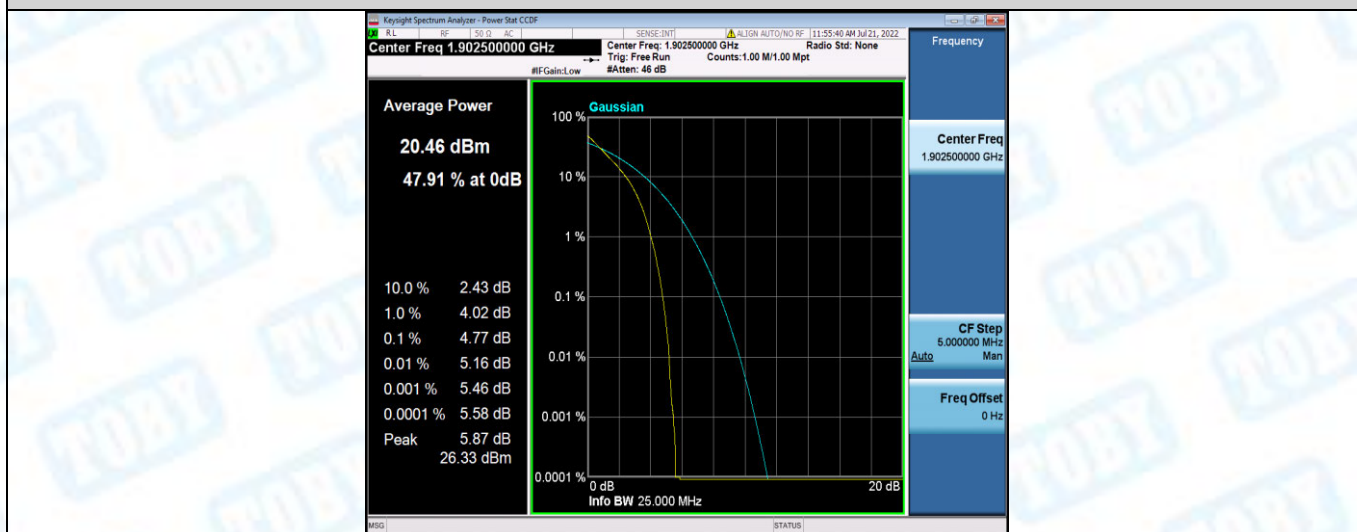

Band2-15MHz-QPSK-19125-1RB#0

Band2-15MHz-QPSK-19125-75RB#0

Band2-15MHz-16QAM-18675-1RB#0

Band2-15MHz-16QAM-18675-75RB#0

Band2-15MHz-16QAM-18900-1RB#0

Band2-15MHz-16QAM-18900-75RB#0

Band2-15MHz-16QAM-19125-1RB#0