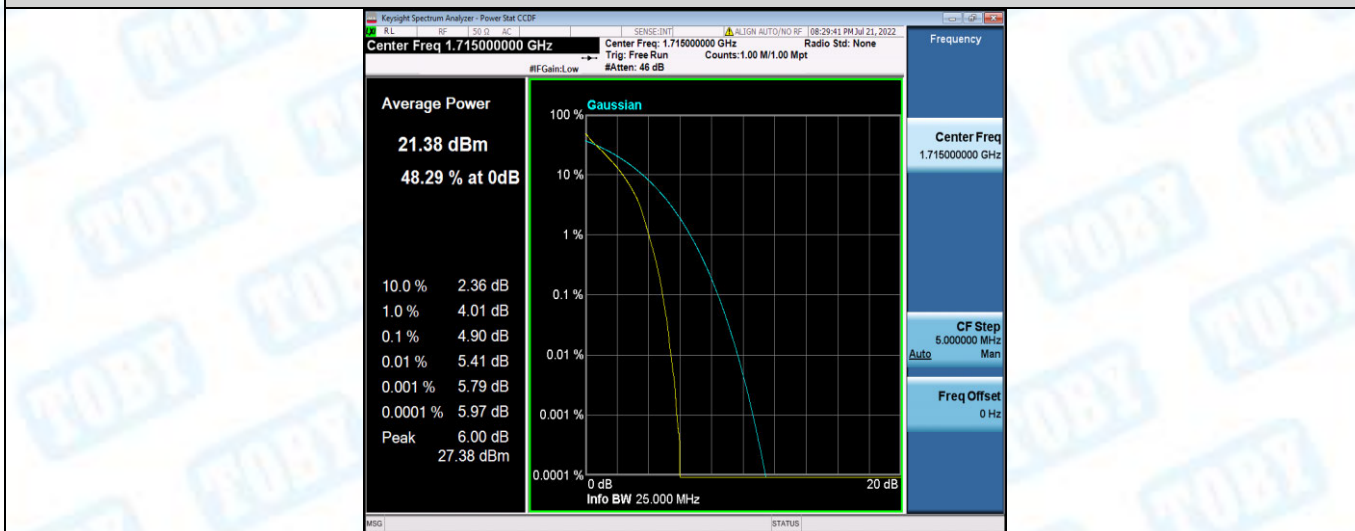

Band4-5MHz-16QAM-19975-25RB#0

Band4-5MHz-16QAM-20175-1RB#0

Band4-5MHz-16QAM-20175-25RB#0

Band4-5MHz-16QAM-20375-1RB#0

Band4-5MHz-16QAM-20375-25RB#0

Band4-10MHz-QPSK-20000-1RB#0

Band4-10MHz-QPSK-20000-50RB#0