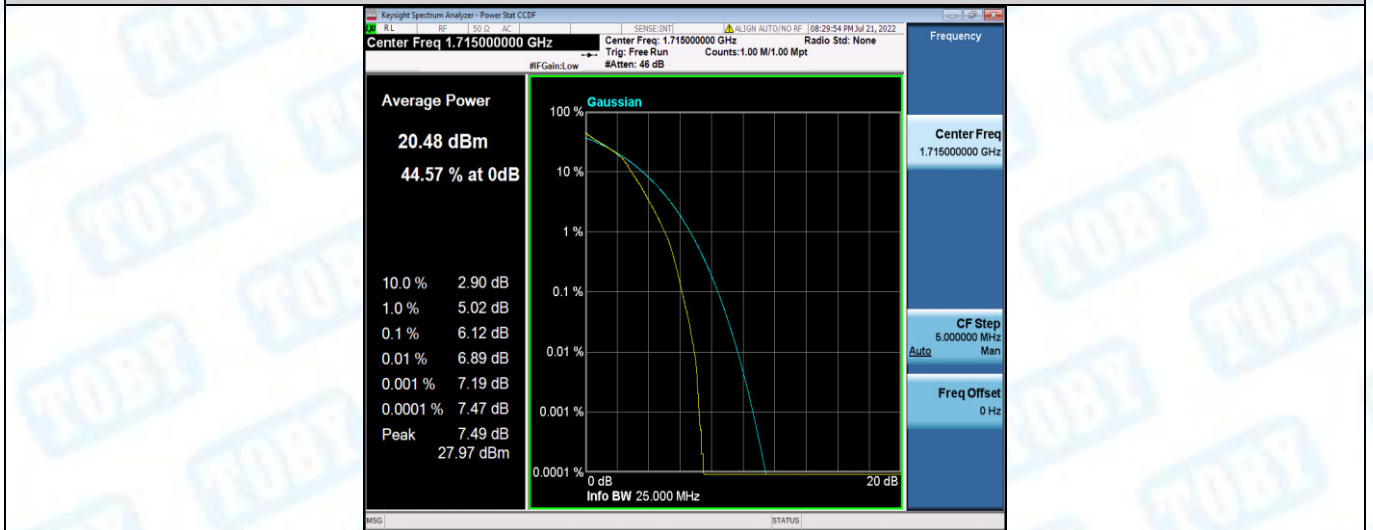

Band4-10MHz-QPSK-20175-1RB#0

Band4-10MHz-QPSK-20175-50RB#0

Band4-10MHz-QPSK-20350-1RB#0

Band4-10MHz-QPSK-20350-50RB#0

Band4-10MHz-16QAM-20000-1RB#0

Band4-10MHz-16QAM-20000-50RB#0

Band4-10MHz-16QAM-20175-1RB#0