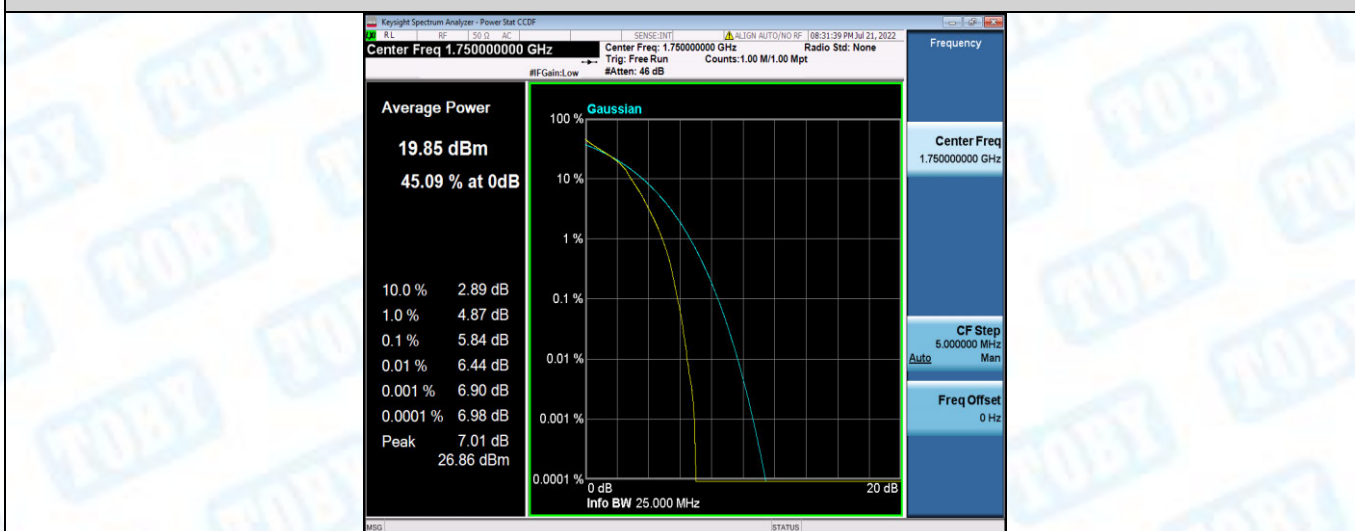

Band4-10MHz-16QAM-20175-50RB#0

Band4-10MHz-16QAM-20350-1RB#0

Band4-10MHz-16QAM-20350-50RB#0

Band4-15MHz-QPSK-20025-1RB#0