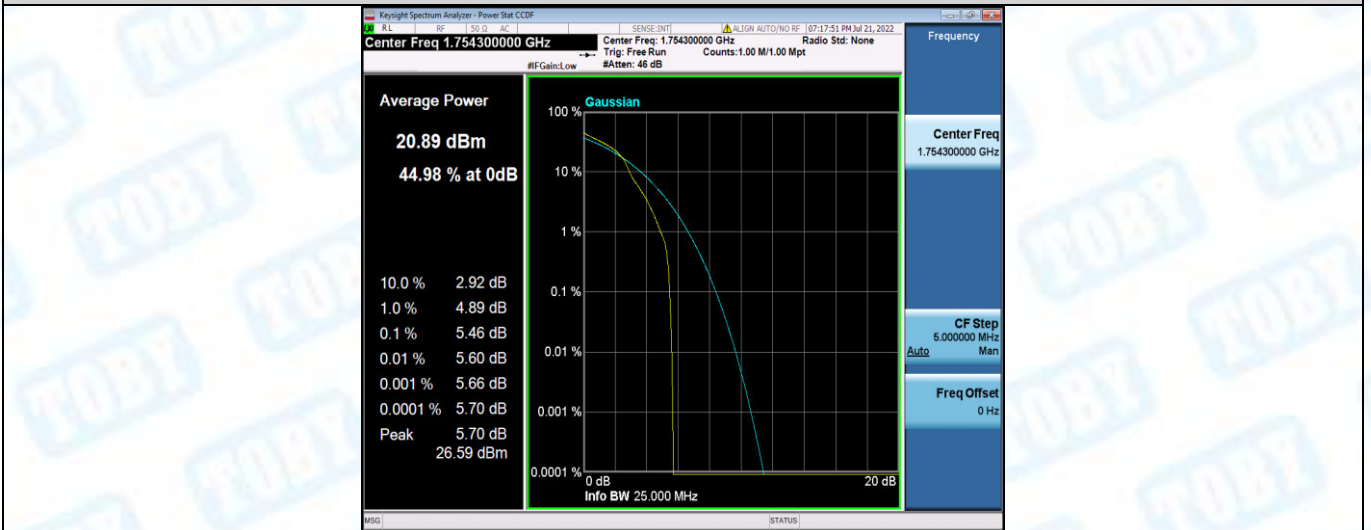

Band4-1.4MHz-16QAM-20175-1RB#0

Band4-1.4MHz-16QAM-20175-6RB#0

Band4-1.4MHz-16QAM-20393-1RB#0

Band4-1.4MHz-16QAM-20393-6RB#0

Band4-3MHz-QPSK-19965-1RB#0

Band4-3MHz-QPSK-19965-15RB#0

Band4-3MHz-QPSK-20175-1RB#0