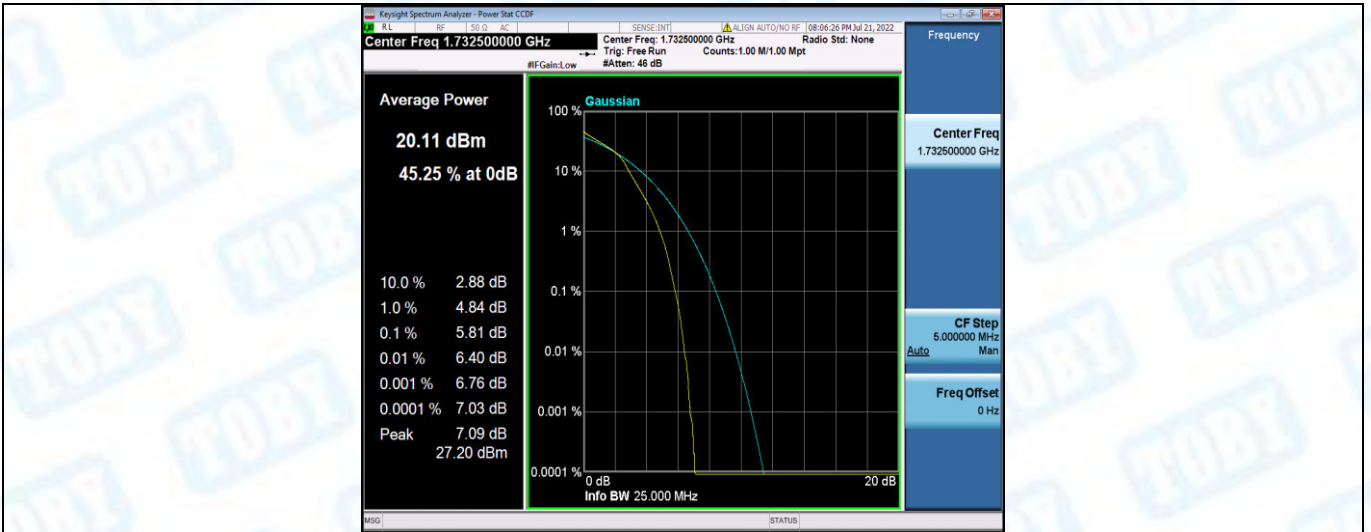

Band4-5MHz-16QAM-19975-25RB#0

Band4-5MHz-16QAM-20175-1RB#0

Band4-5MHz-16QAM-20175-25RB#0

Band4-5MHz-16QAM-20375-1RB#0

Band4-5MHz-16QAM-20375-25RB#0

Band4-10MHz-QPSK-20000-1RB#0

Band4-10MHz-QPSK-20000-50RB#0