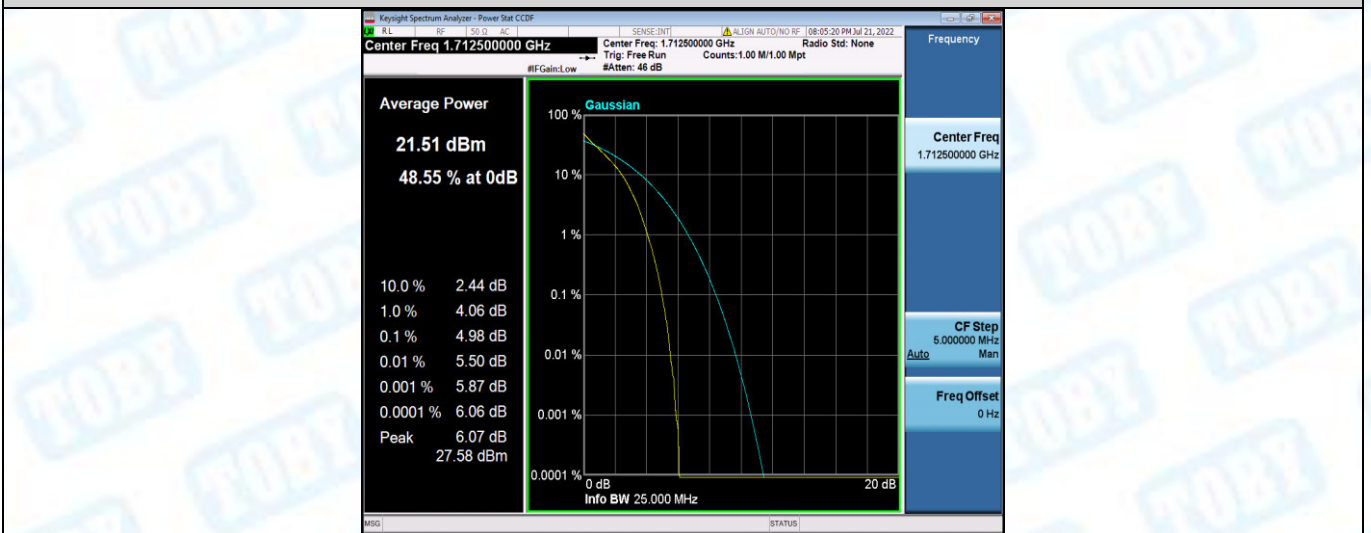

Band4-5MHz-QPSK-19975-25RB#0

Band4-5MHz-QPSK-20175-1RB#0