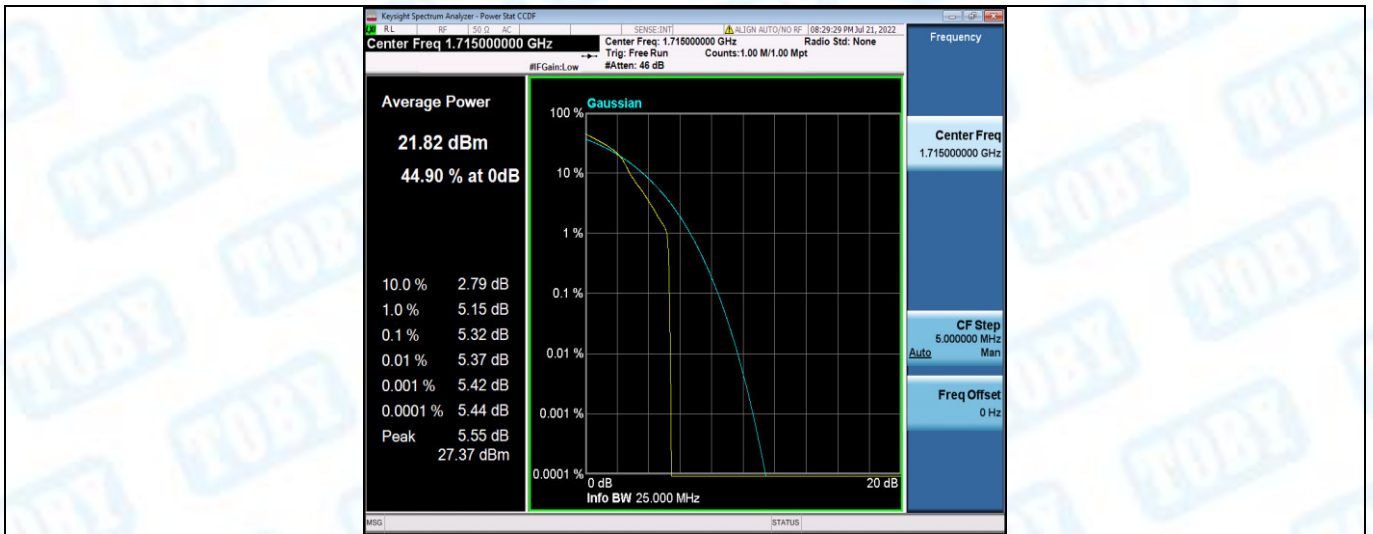

Band4-10MHz-QPSK-20175-1RB#0

Band4-10MHz-QPSK-20175-50RB#0

Band4-10MHz-QPSK-20350-1RB#0

Band4-10MHz-QPSK-20350-50RB#0

Band4-10MHz-16QAM-20000-1RB#0

Band4-10MHz-16QAM-20000-50RB#0

Band4-10MHz-16QAM-20175-1RB#0