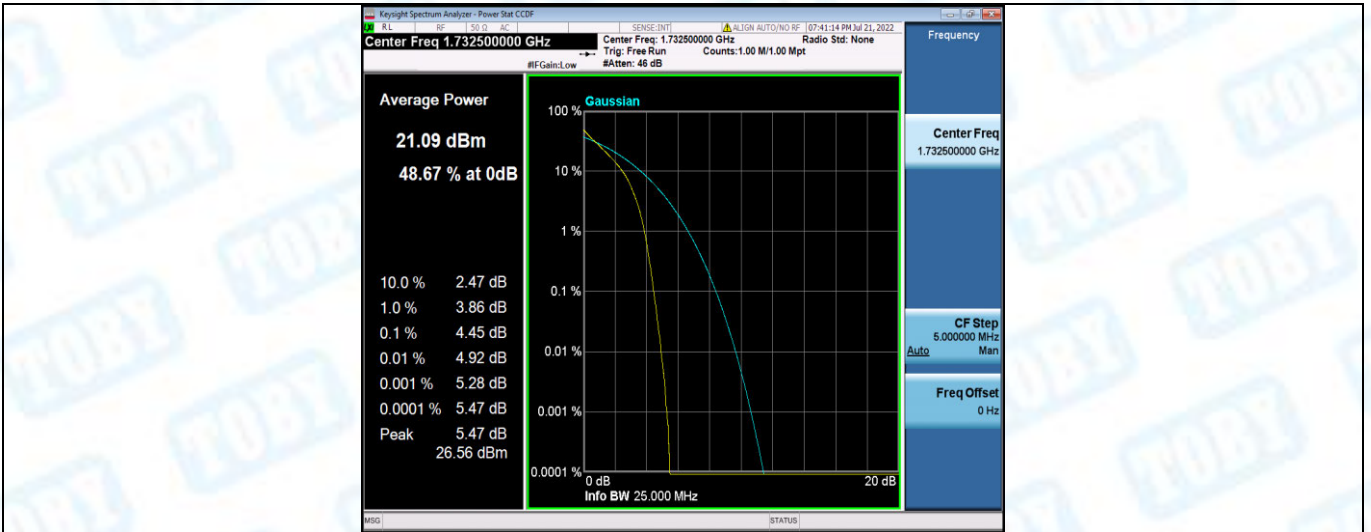

Band4-3MHz-QPSK-20175-15RB#0

Band4-3MHz-QPSK-20385-1RB#0