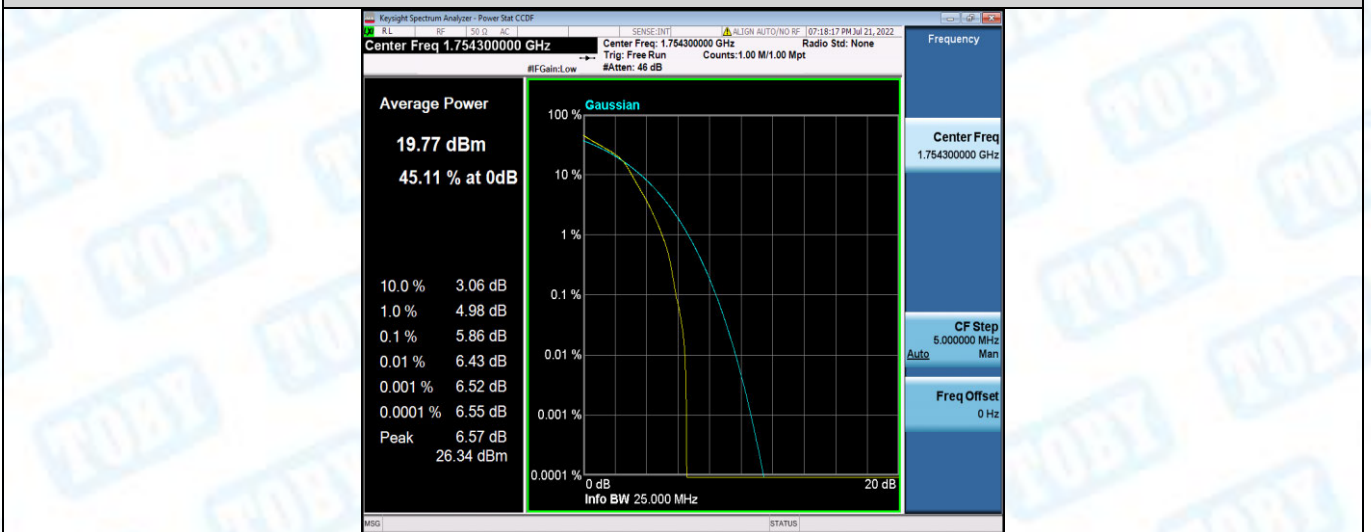

Band4-1.4MHz-16QAM-20175-1RB#0

Band4-1.4MHz-16QAM-20175-6RB#0

Band4-1.4MHz-16QAM-20393-1RB#0

Band4-1.4MHz-16QAM-20393-6RB#0

Band4-3MHz-QPSK-19965-1RB#0

Band4-3MHz-QPSK-19965-15RB#0

Band4-3MHz-QPSK-20175-1RB#0