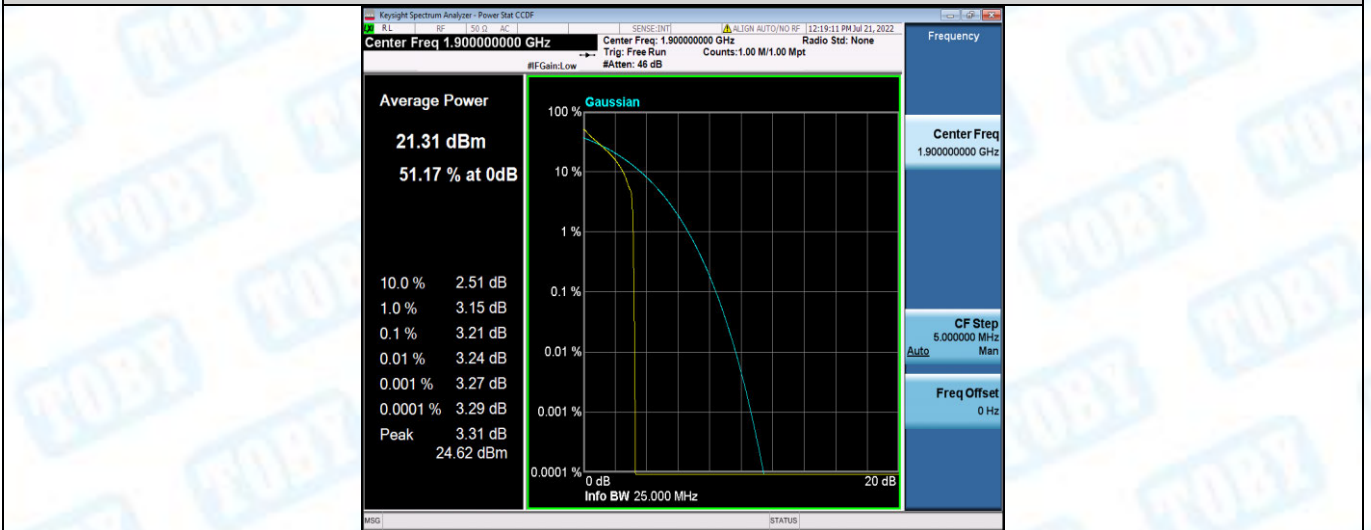

Band2-15MHz-16QAM-19125-75RB#0

Band2-20MHz-QPSK-18700-1RB#0

Band2-20MHz-QPSK-18700-100RB#0

Band2-20MHz-QPSK-18900-1RB#0

Band2-20MHz-QPSK-18900-100RB#0

Band2-20MHz-QPSK-19100-1RB#0

Band2-20MHz-QPSK-19100-100RB#0