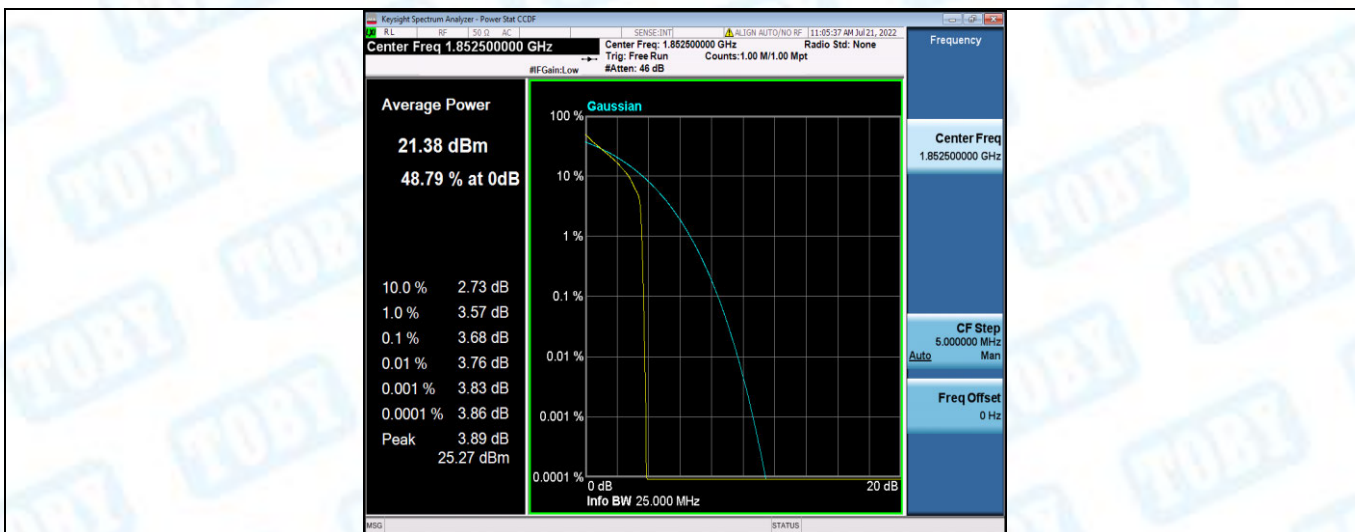

Band2-5MHz-QPSK-18625-25RB#0