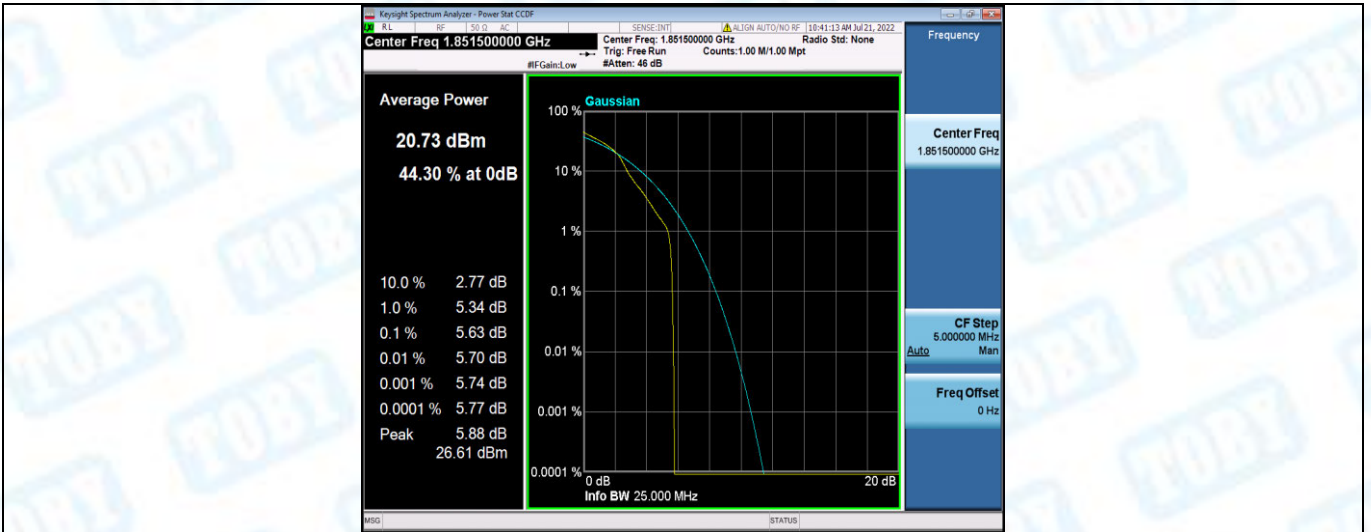

Band2-3MHz-QPSK-18900-1RB#0

Band2-3MHz-QPSK-18900-15RB#0

Band2-3MHz-QPSK-19185-1RB#0

Band2-3MHz-QPSK-19185-15RB#0

Band2-3MHz-16QAM-18615-1RB#0

Band2-3MHz-16QAM-18615-15RB#0

Band2-3MHz-16QAM-18900-1RB#0

Band2-3MHz-16QAM-18900-15RB#0