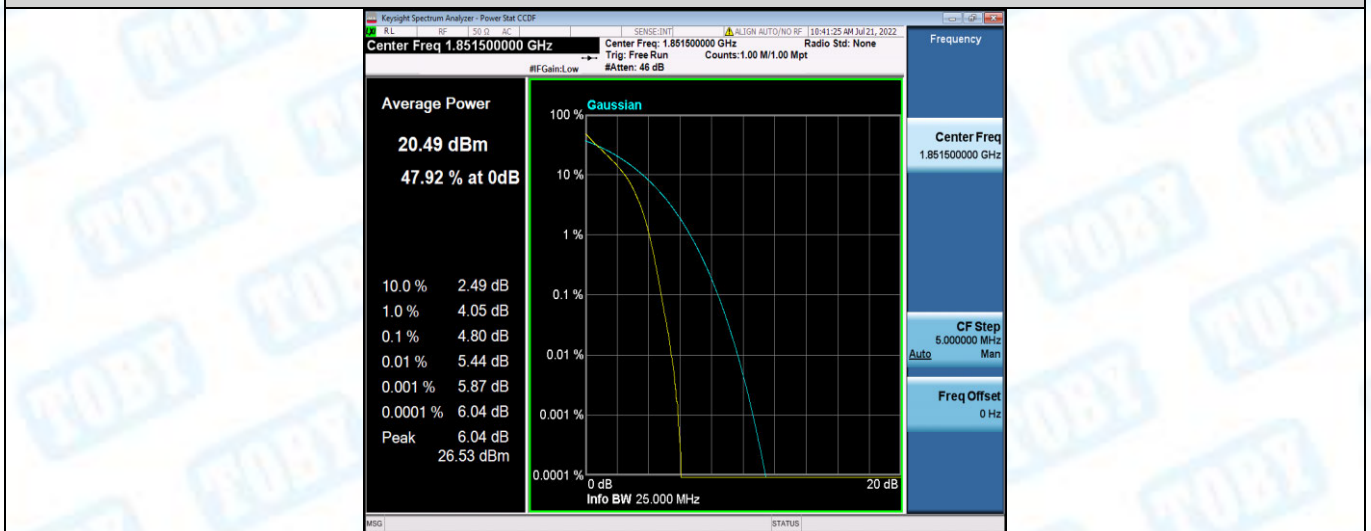

Band2-1.4MHz-16QAM-18607-6RB#0

Band2-1.4MHz-16QAM-18900-1RB#0

Band2-1.4MHz-16QAM-18900-6RB#0

Band2-1.4MHz-16QAM-19193-1RB#0

Band2-1.4MHz-16QAM-19193-6RB#0

Band2-3MHz-QPSK-18615-1RB#0

Band2-3MHz-QPSK-18615-15RB#0