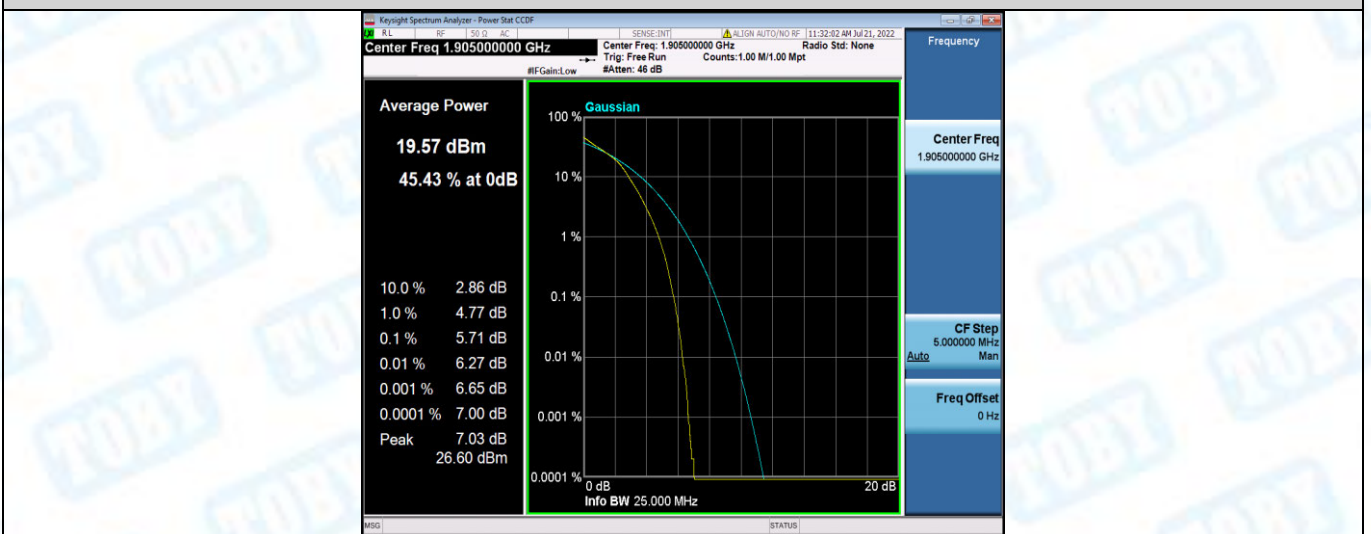

Band2-15MHz-QPSK-18675-1RB#0