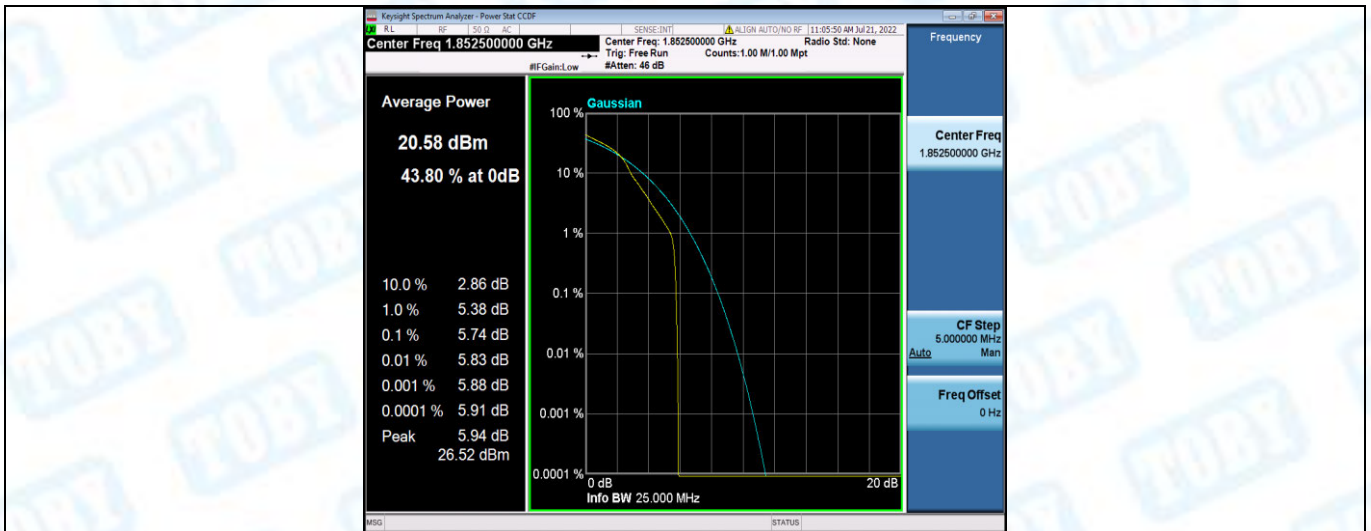

Band2-5MHz-16QAM-18625-25RB#0