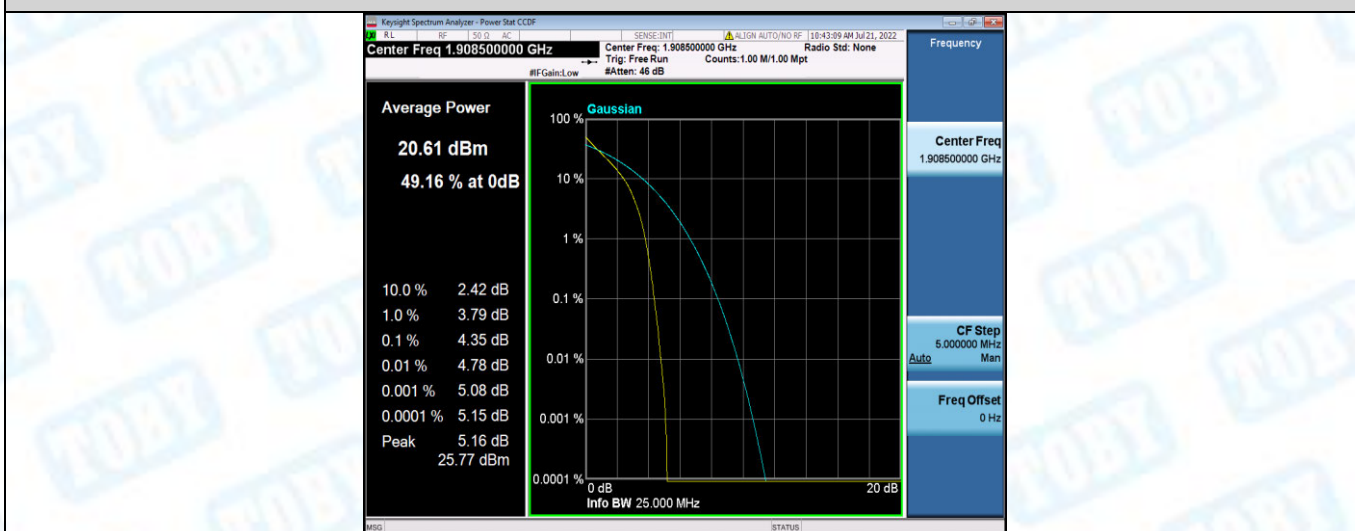

Band2-3MHz-QPSK-18900-1RB#0

Band2-3MHz-QPSK-18900-15RB#0

Band2-3MHz-QPSK-19185-1RB#0

Band2-3MHz-QPSK-19185-15RB#0

Band2-3MHz-16QAM-18615-1RB#0

Band2-3MHz-16QAM-18615-15RB#0

Band2-3MHz-16QAM-18900-1RB#0

Band2-3MHz-16QAM-18900-15RB#0