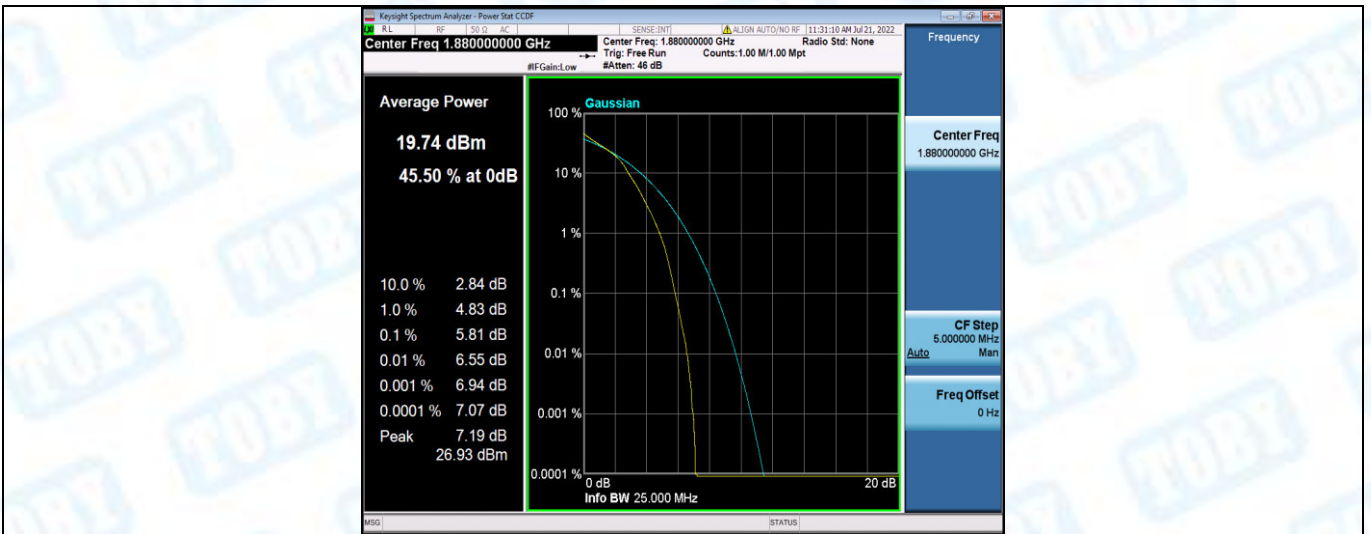

Band2-10MHz-16QAM-19150-1RB#0