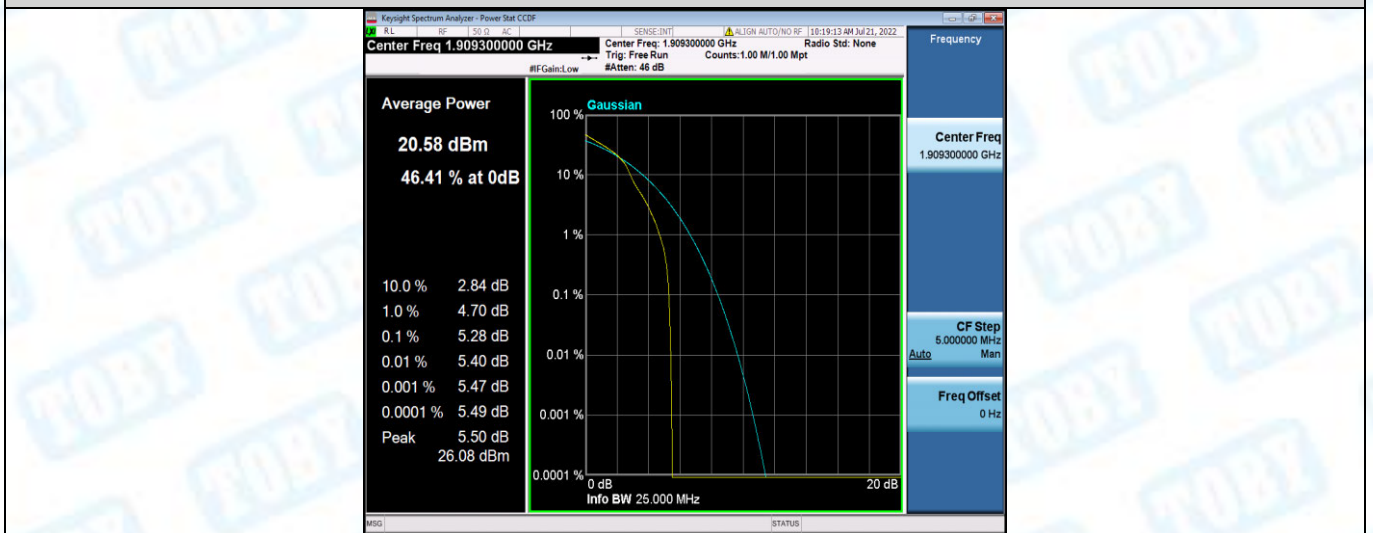

Band2-1.4MHz-16QAM-18607-6RB#0

Band2-1.4MHz-16QAM-18900-1RB#0

Band2-1.4MHz-16QAM-18900-6RB#0

Band2-1.4MHz-16QAM-19193-1RB#0

Band2-1.4MHz-16QAM-19193-6RB#0

Band2-3MHz-QPSK-18615-1RB#0

Band2-3MHz-QPSK-18615-15RB#0