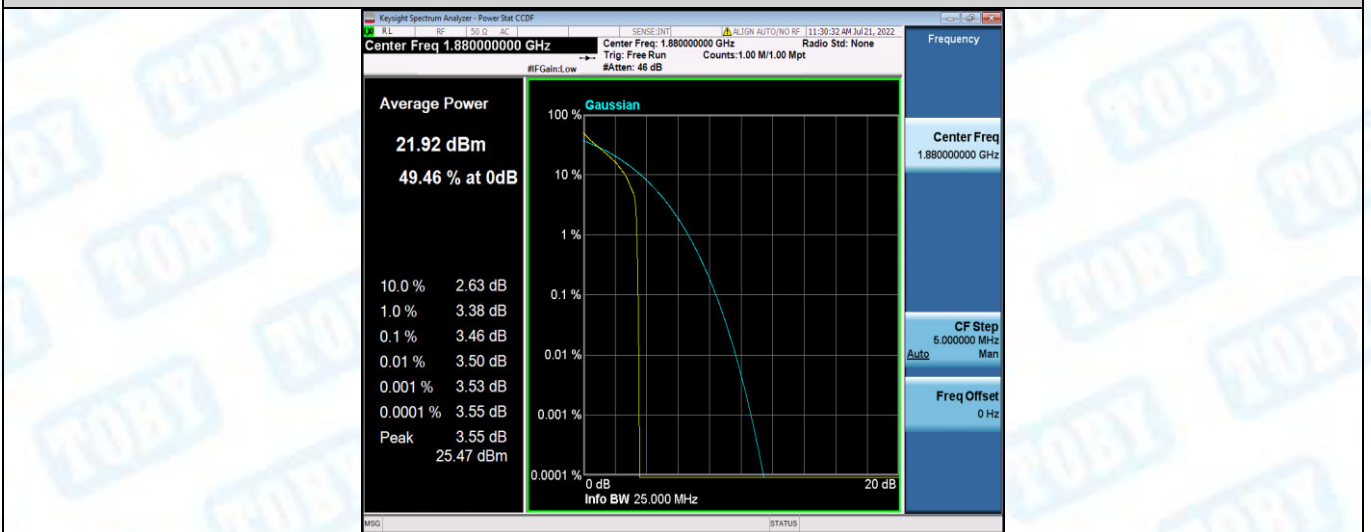

Band2-10MHz-QPSK-18900-50RB#0