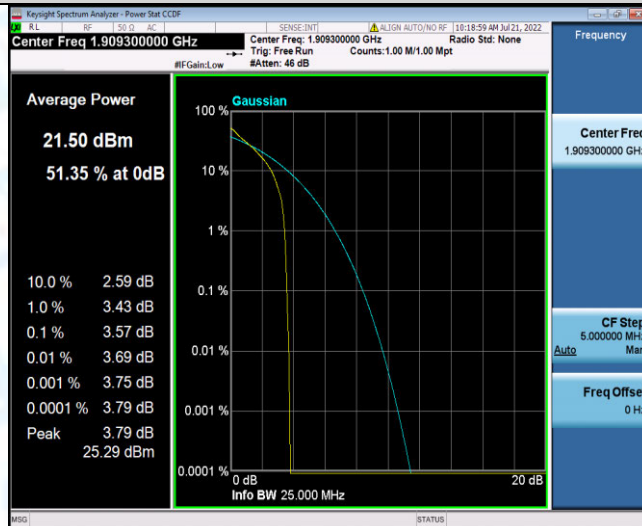

Test Graphs

Band2-1.4MHz-QPSK-18607-1RB#0

Band2-1.4MHz-QPSK-18607-6RB#0

Band2-1.4MHz-QPSK-18900-1RB#0

Band2-1.4MHz-QPSK-18900-6RB#0

Band2-1.4MHz-QPSK-19193-1RB#0

Band2-1.4MHz-QPSK-19193-6RB#0

Band2-1.4MHz-16QAM-18607-1RB#0