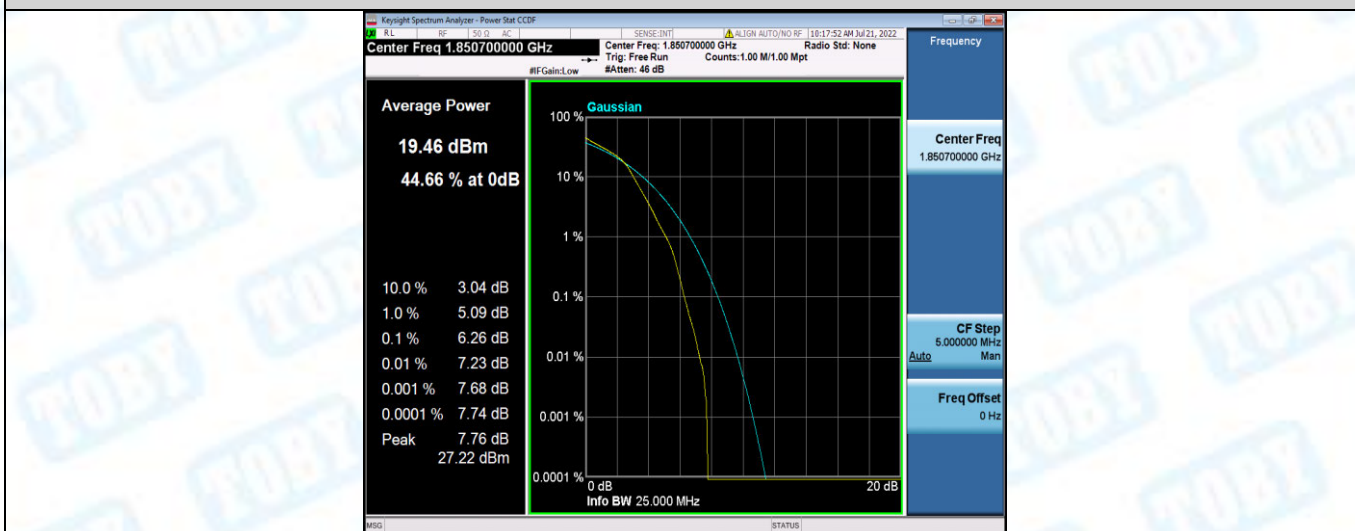

Band2-1.4MHz-16QAM-18900-1RB#0