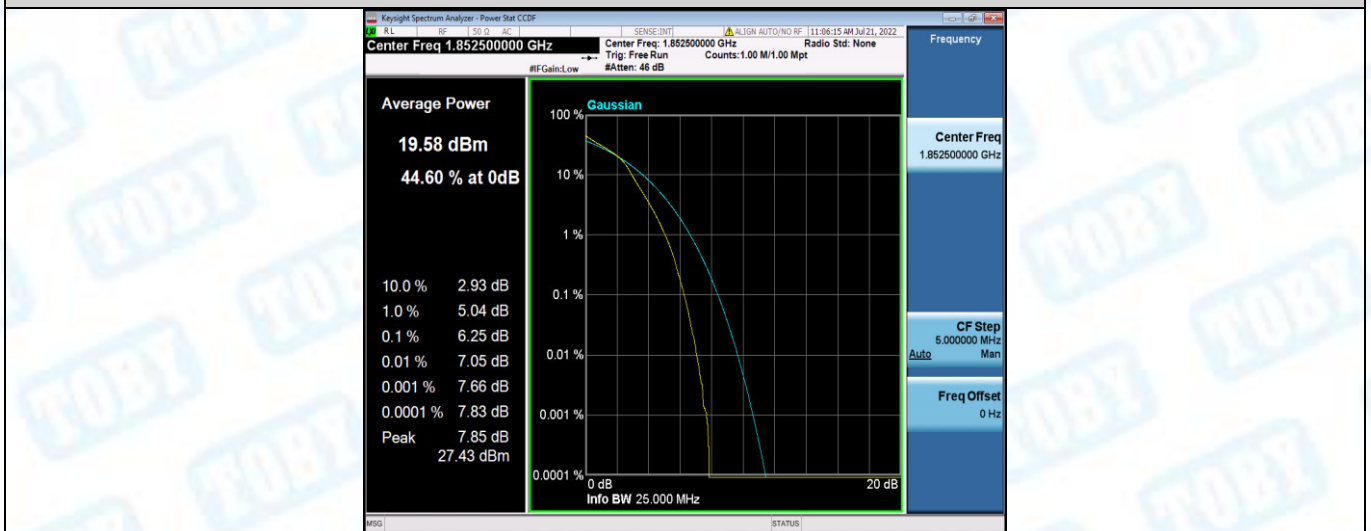

Band2-5MHz-16QAM-18900-1RB#0