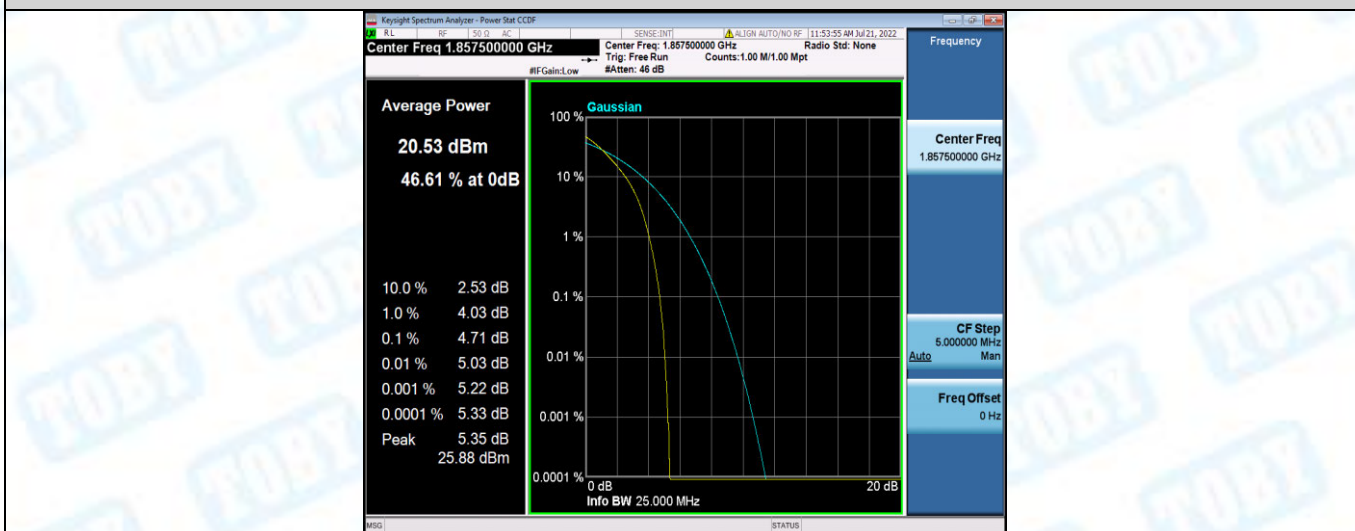

Band2-10MHz-16QAM-18900-50RB#0

Band2-10MHz-16QAM-19150-1RB#0

Band2-10MHz-16QAM-19150-50RB#0

Band2-15MHz-QPSK-18675-1RB#0

Band2-15MHz-QPSK-18675-75RB#0

Band2-15MHz-QPSK-18900-1RB#0

Band2-15MHz-QPSK-18900-75RB#0