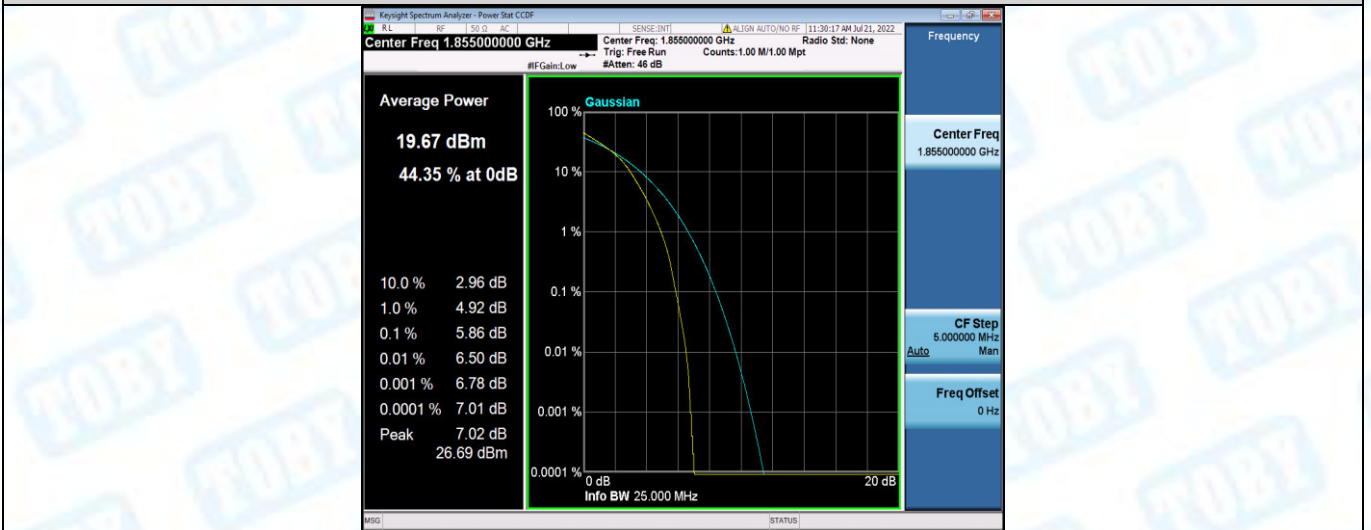

Band2-10MHz-QPSK-18900-1RB#0

Band2-10MHz-QPSK-18900-50RB#0

Band2-10MHz-QPSK-19150-1RB#0

Band2-10MHz-QPSK-19150-50RB#0

Band2-10MHz-16QAM-18650-1RB#0

Band2-10MHz-16QAM-18650-50RB#0

Band2-10MHz-16QAM-18900-1RB#0