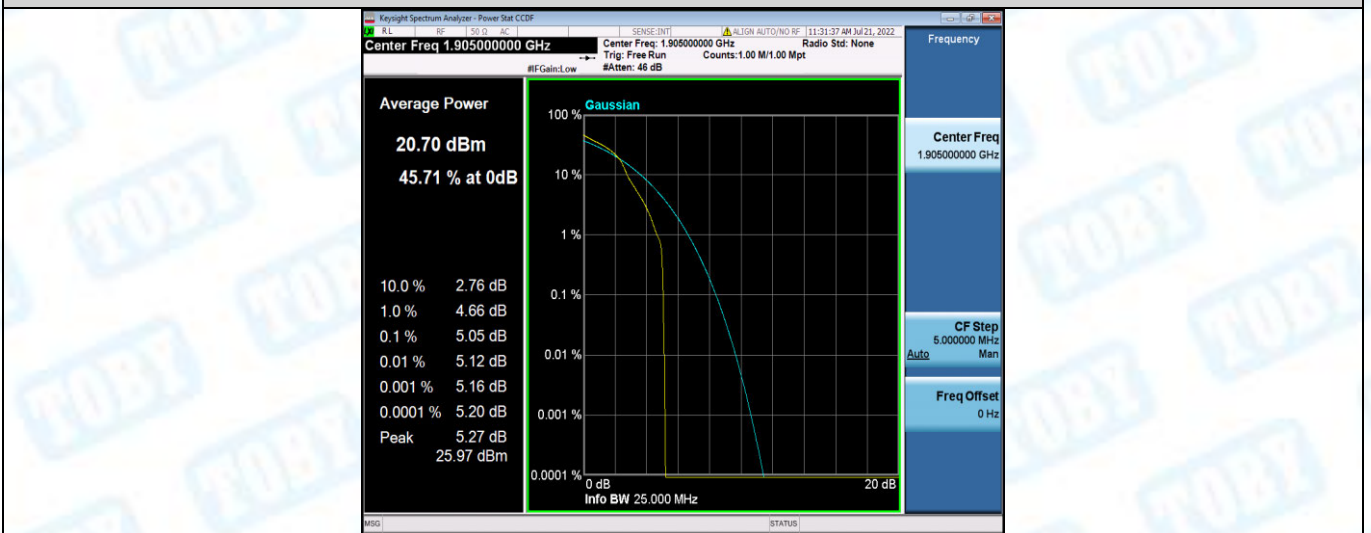

Band2-10MHz-16QAM-19150-50RB#0