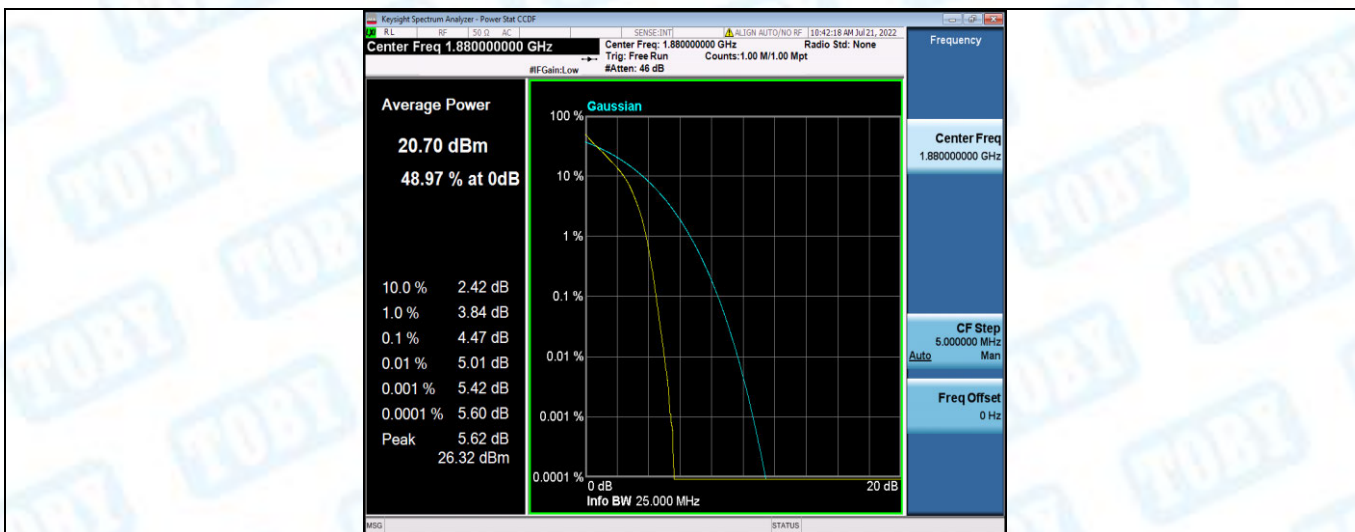

Band2-3MHz-QPSK-19185-1RB#0