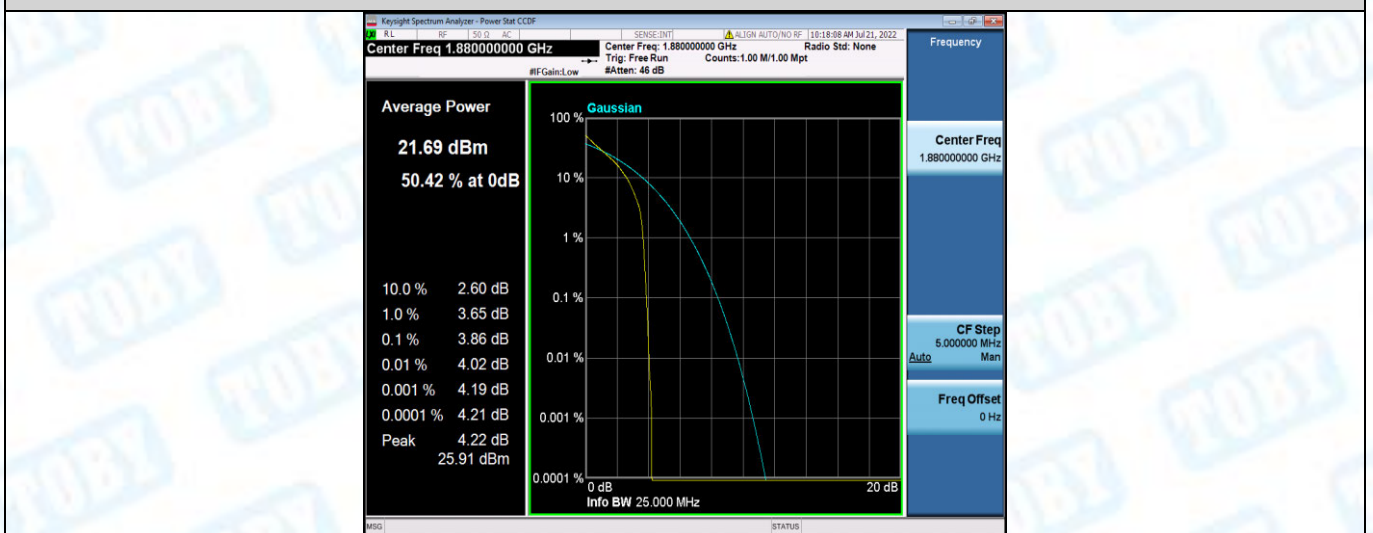

Test Graphs

Band2-1.4MHz-QPSK-18607-1RB#0

Band2-1.4MHz-QPSK-18607-6RB#0

Band2-1.4MHz-QPSK-18900-1RB#0

Band2-1.4MHz-QPSK-18900-6RB#0

Band2-1.4MHz-QPSK-19193-1RB#0

Band2-1.4MHz-QPSK-19193-6RB#0

Band2-1.4MHz-16QAM-18607-1RB#0