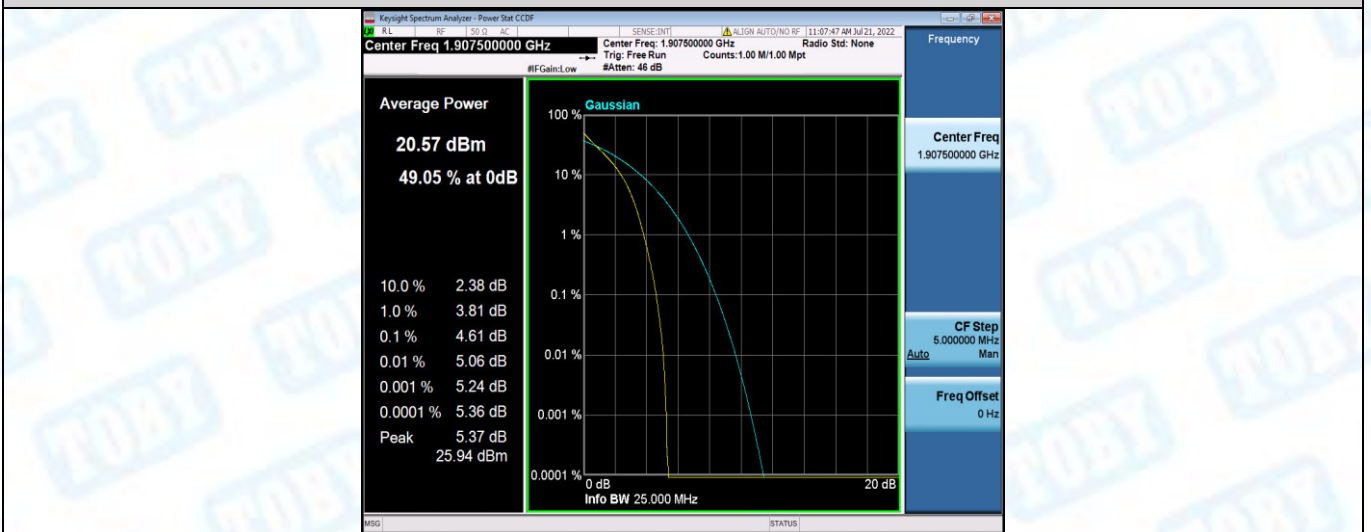

Band2-3MHz-16QAM-19185-1RB#0

Band2-3MHz-16QAM-19185-15RB#0

Band2-5MHz-QPSK-18625-1RB#0

Band2-5MHz-QPSK-18625-25RB#0

Band2-5MHz-QPSK-18900-1RB#0

Band2-5MHz-QPSK-18900-25RB#0

Band2-5MHz-QPSK-19175-1RB#0

Band2-5MHz-QPSK-19175-25RB#0