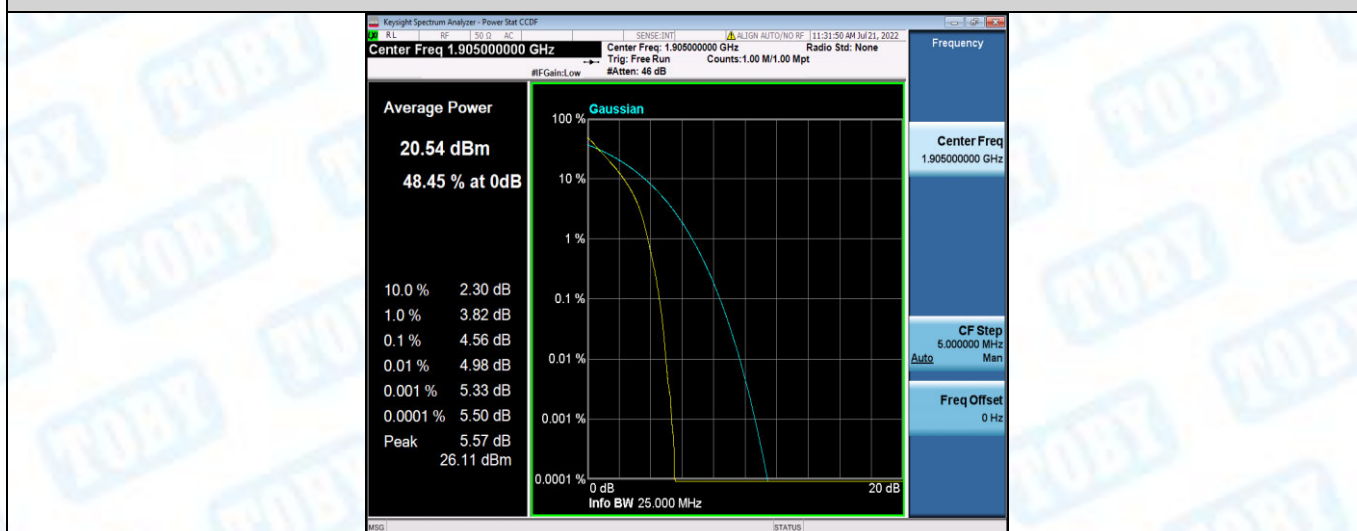

Band2-10MHz-QPSK-18900-1RB#0

Band2-10MHz-QPSK-18900-50RB#0

Band2-10MHz-QPSK-19150-1RB#0

Band2-10MHz-QPSK-19150-50RB#0

Band2-10MHz-16QAM-18650-1RB#0

Band2-10MHz-16QAM-18650-50RB#0

Band2-10MHz-16QAM-18900-1RB#0