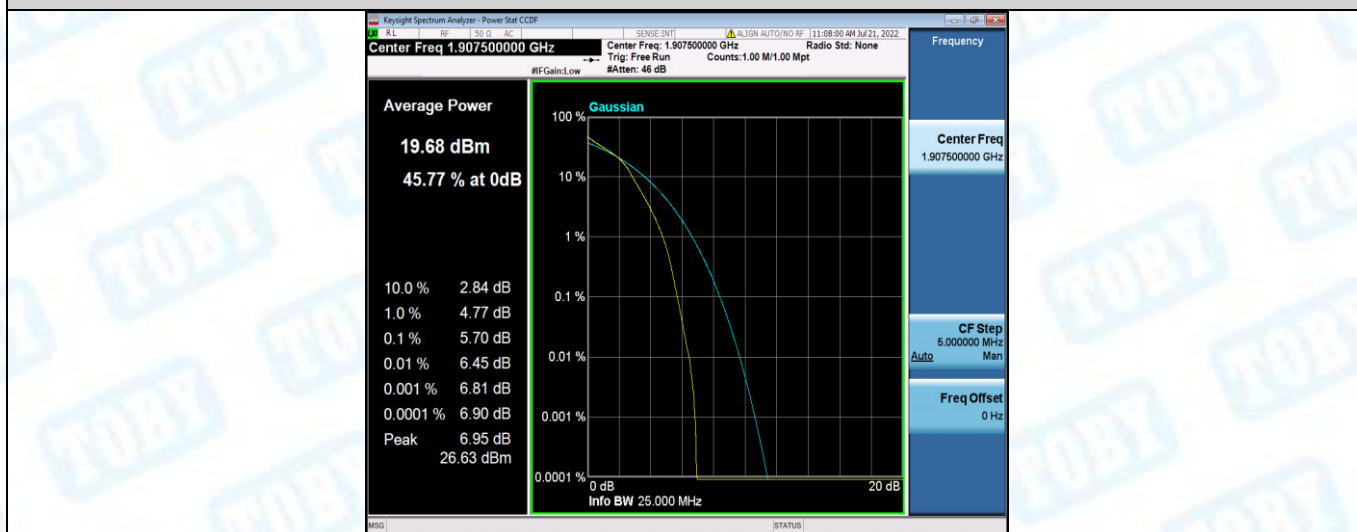

Band2-5MHz-16QAM-18625-1RB#0

Band2-5MHz-16QAM-18625-25RB#0

Band2-5MHz-16QAM-18900-1RB#0

Band2-5MHz-16QAM-18900-25RB#0

Band2-5MHz-16QAM-19175-1RB#0

Band2-5MHz-16QAM-19175-25RB#0

Band2-10MHz-QPSK-18650-1RB#0

Band2-10MHz-QPSK-18650-50RB#0