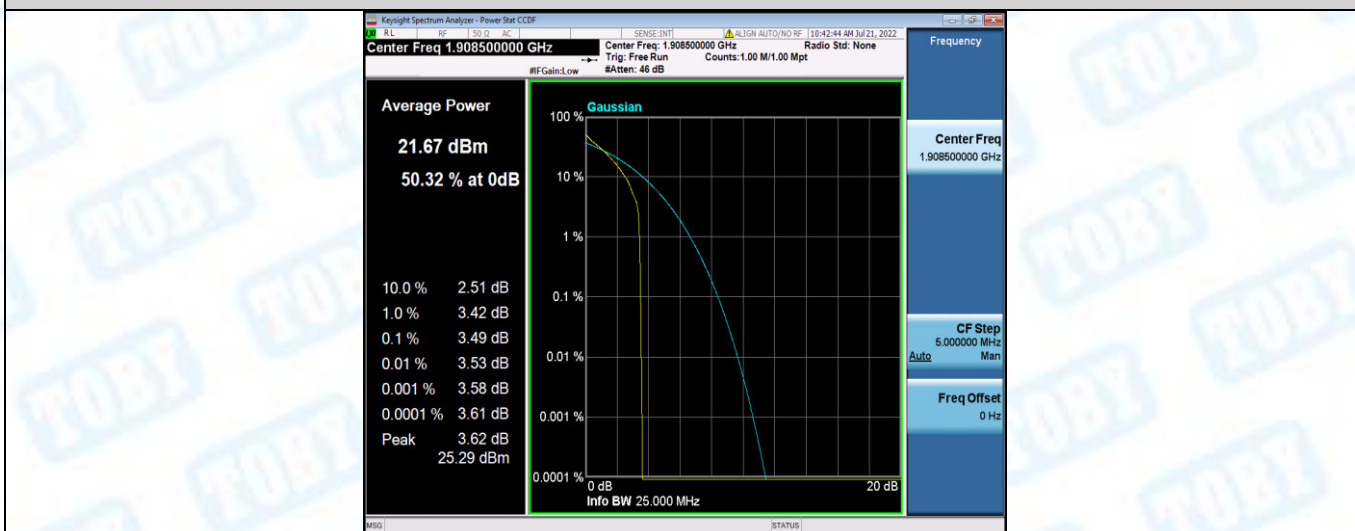

Band2-3MHz-QPSK-19185-15RB#0