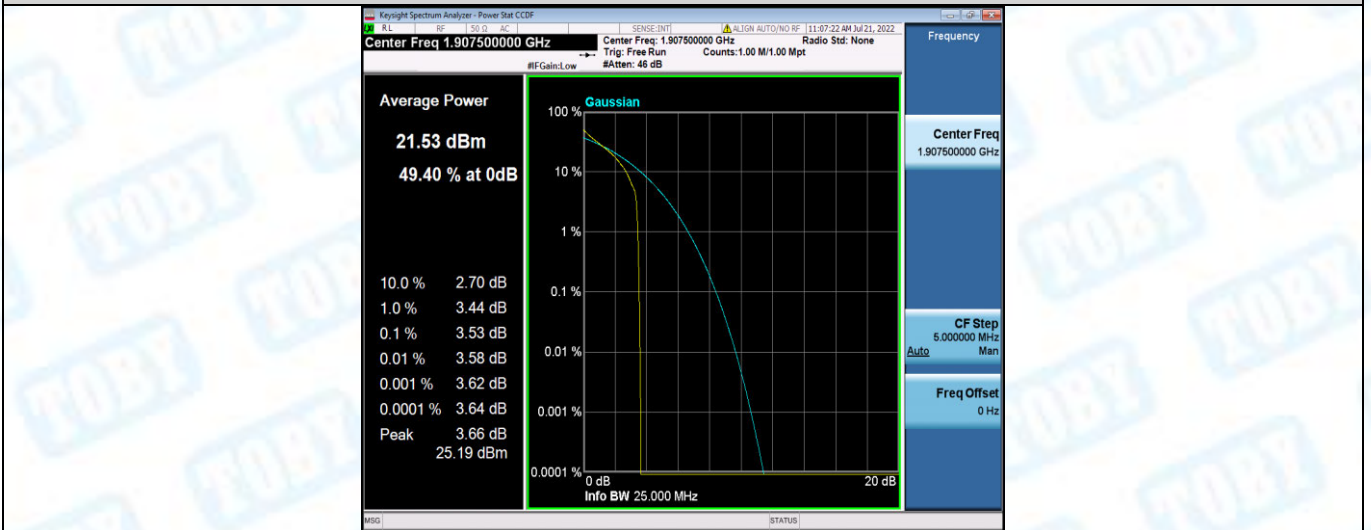

Band2-3MHz-16QAM-19185-1RB#0

Band2-3MHz-16QAM-19185-15RB#0

Band2-5MHz-QPSK-18625-1RB#0

Band2-5MHz-QPSK-18625-25RB#0

Band2-5MHz-QPSK-18900-1RB#0

Band2-5MHz-QPSK-18900-25RB#0

Band2-5MHz-QPSK-19175-1RB#0

Band2-5MHz-QPSK-19175-25RB#0