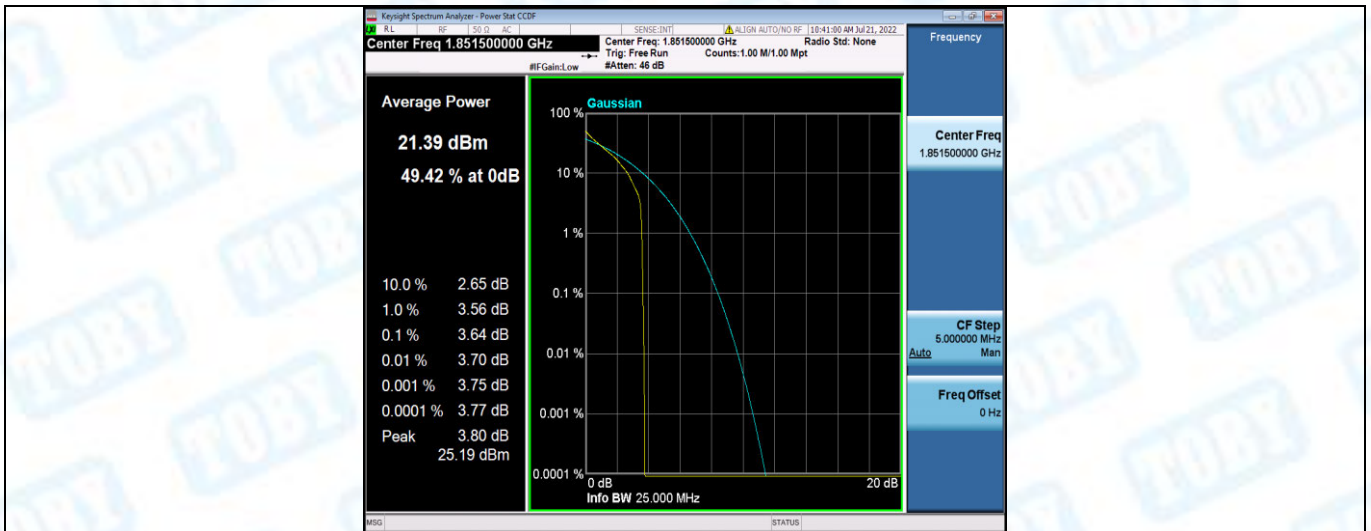

Band2-1.4MHz-16QAM-18607-6RB#0

Band2-1.4MHz-16QAM-18900-1RB#0

Band2-1.4MHz-16QAM-18900-6RB#0

Band2-1.4MHz-16QAM-19193-1RB#0

Band2-1.4MHz-16QAM-19193-6RB#0

Band2-3MHz-QPSK-18615-1RB#0

Band2-3MHz-QPSK-18615-15RB#0