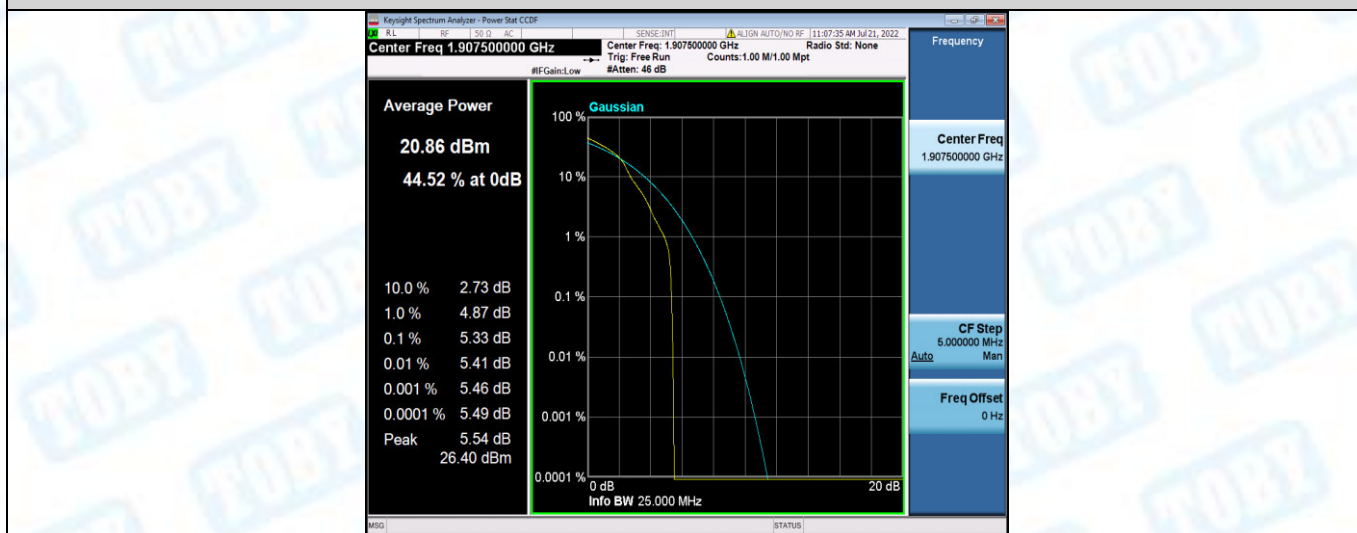

Band2-5MHz-16QAM-18625-1RB#0

Band2-5MHz-16QAM-18625-25RB#0

Band2-5MHz-16QAM-18900-1RB#0

Band2-5MHz-16QAM-18900-25RB#0

Band2-5MHz-16QAM-19175-1RB#0

Band2-5MHz-16QAM-19175-25RB#0

Band2-10MHz-QPSK-18650-1RB#0

Band2-10MHz-QPSK-18650-50RB#0