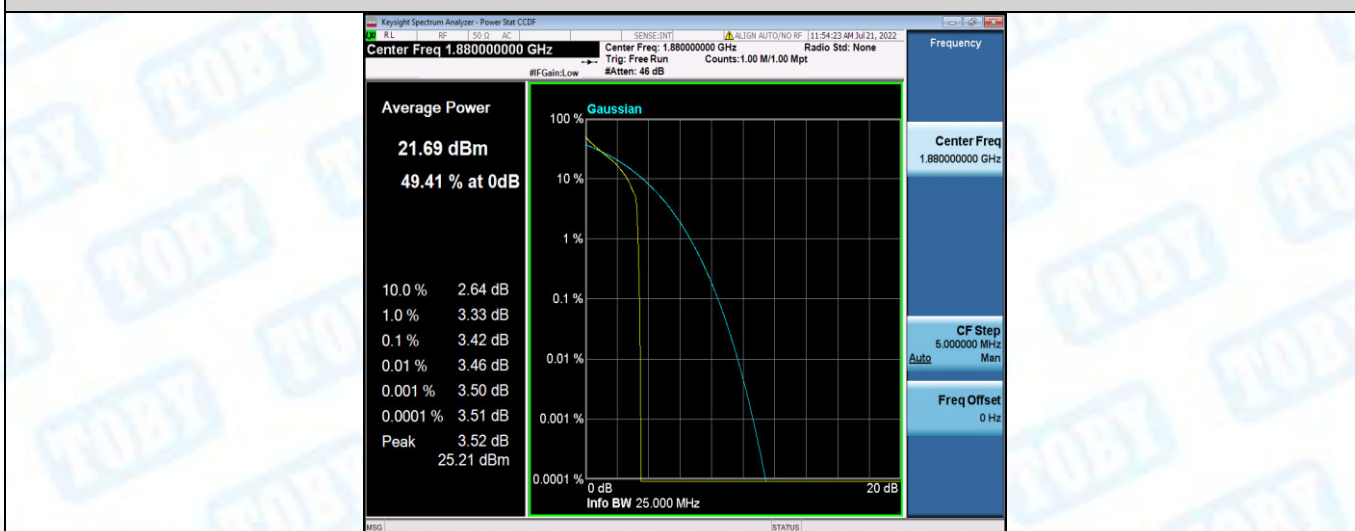

Band2-10MHz-16QAM-18900-50RB#0

Band2-10MHz-16QAM-19150-1RB#0

Band2-10MHz-16QAM-19150-50RB#0

Band2-15MHz-QPSK-18675-1RB#0

Band2-15MHz-QPSK-18675-75RB#0

Band2-15MHz-QPSK-18900-1RB#0

Band2-15MHz-QPSK-18900-75RB#0