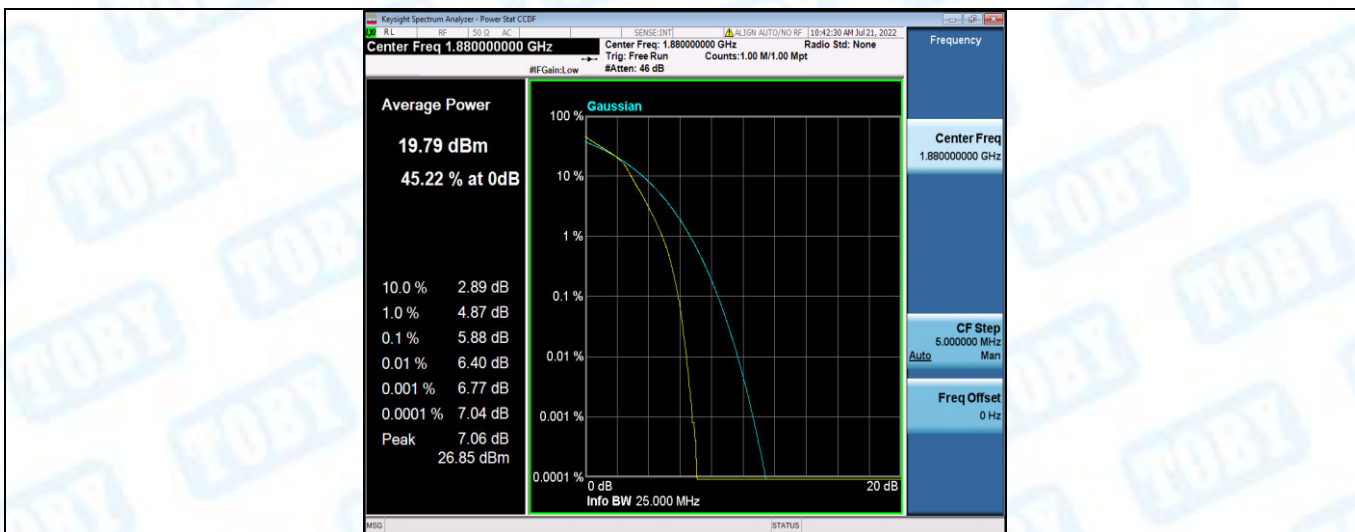

Band2-3MHz-QPSK-18900-1RB#0

Band2-3MHz-QPSK-18900-15RB#0

Band2-3MHz-QPSK-19185-1RB#0

Band2-3MHz-QPSK-19185-15RB#0

Band2-3MHz-16QAM-18615-1RB#0

Band2-3MHz-16QAM-18615-15RB#0

Band2-3MHz-16QAM-18900-1RB#0

Band2-3MHz-16QAM-18900-15RB#0