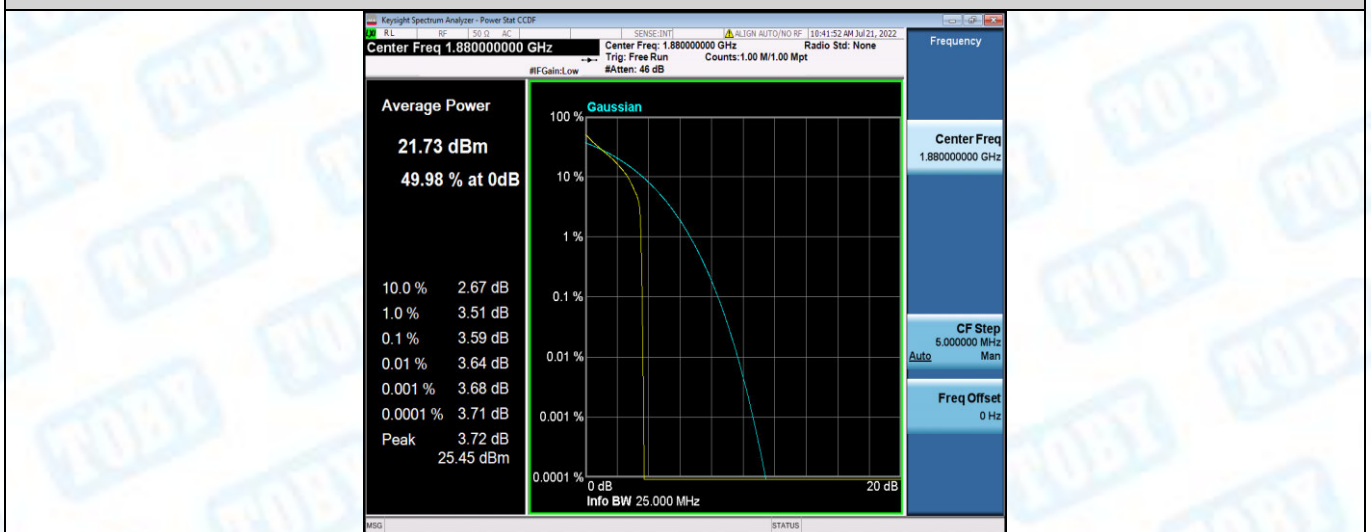

Band2-3MHz-QPSK-18900-15RB#0