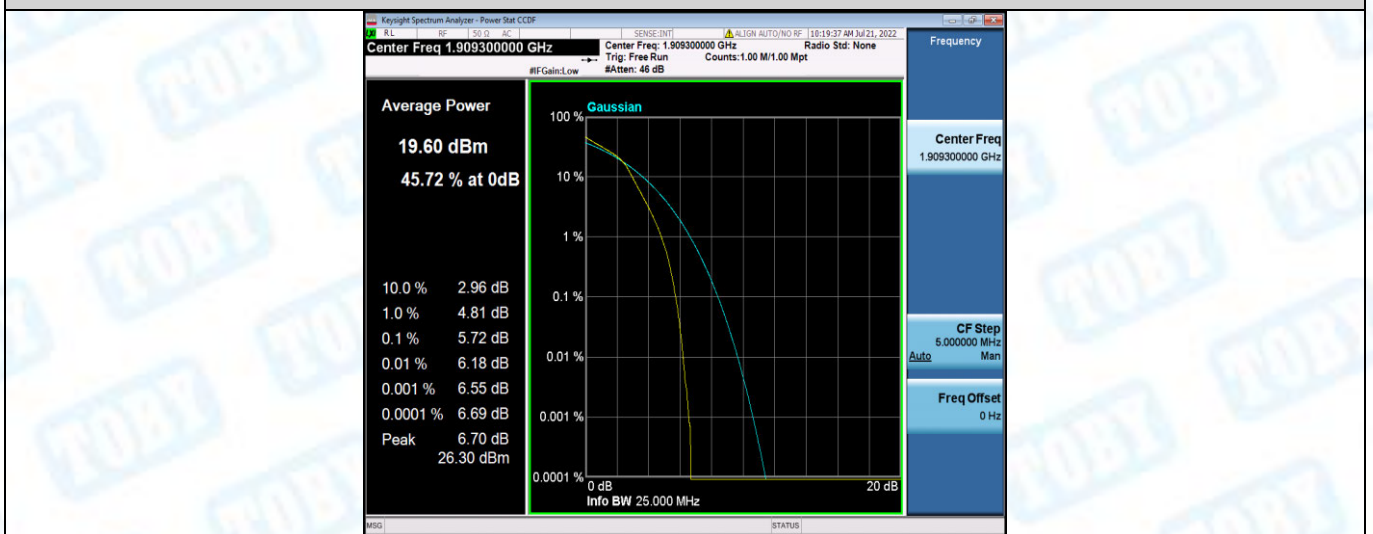

Band2-1.4MHz-16QAM-18607-6RB#0

Band2-1.4MHz-16QAM-18900-1RB#0

Band2-1.4MHz-16QAM-18900-6RB#0

Band2-1.4MHz-16QAM-19193-1RB#0

Band2-1.4MHz-16QAM-19193-6RB#0

Band2-3MHz-QPSK-18615-1RB#0

Band2-3MHz-QPSK-18615-15RB#0