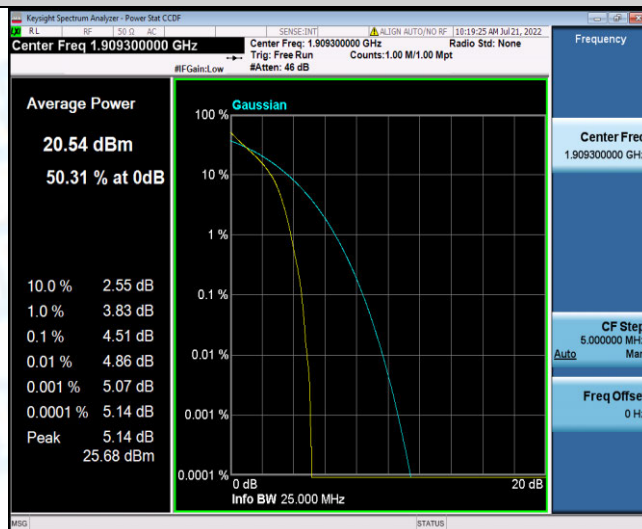

Test Graphs

Band2-1.4MHz-QPSK-18607-1RB#0

Band2-1.4MHz-QPSK-18607-6RB#0

Band2-1.4MHz-QPSK-18900-1RB#0

Band2-1.4MHz-QPSK-18900-6RB#0

Band2-1.4MHz-QPSK-19193-1RB#0

Band2-1.4MHz-QPSK-19193-6RB#0

Band2-1.4MHz-16QAM-18607-1RB#0