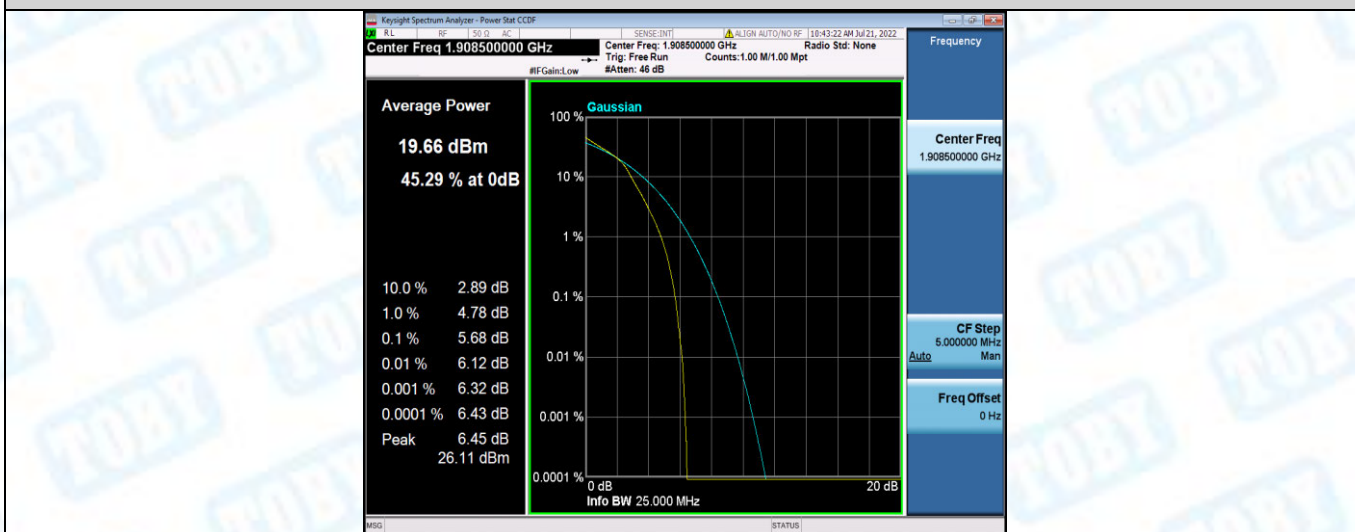

Band2-5MHz-QPSK-18625-1RB#0