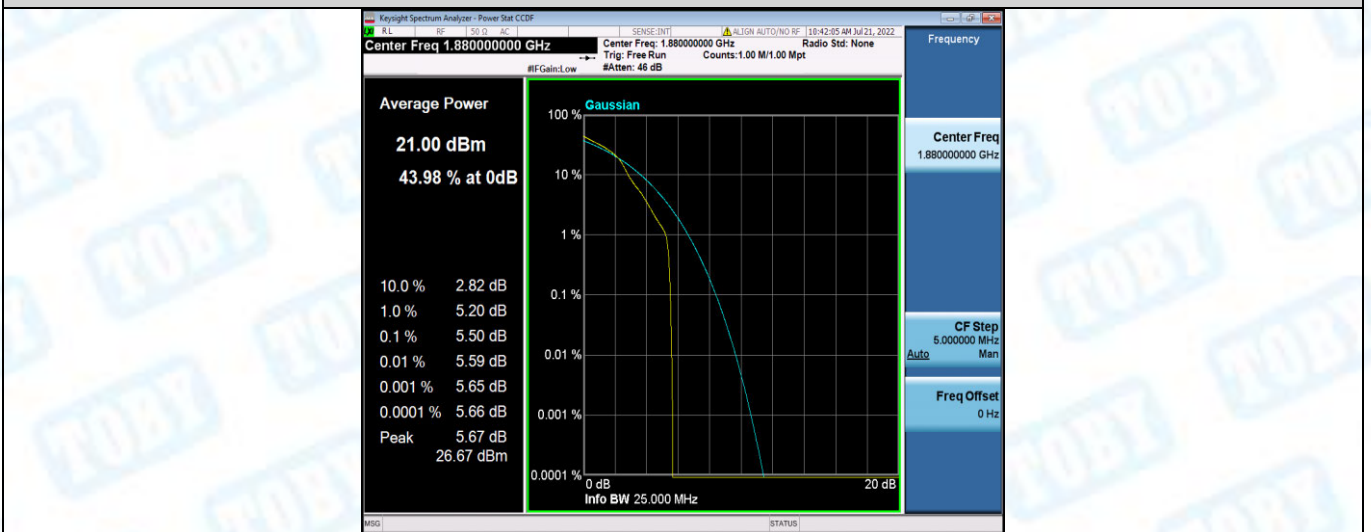

Band2-3MHz-QPSK-18900-1RB#0

Band2-3MHz-QPSK-18900-15RB#0

Band2-3MHz-QPSK-19185-1RB#0

Band2-3MHz-QPSK-19185-15RB#0

Band2-3MHz-16QAM-18615-1RB#0

Band2-3MHz-16QAM-18615-15RB#0

Band2-3MHz-16QAM-18900-1RB#0

Band2-3MHz-16QAM-18900-15RB#0