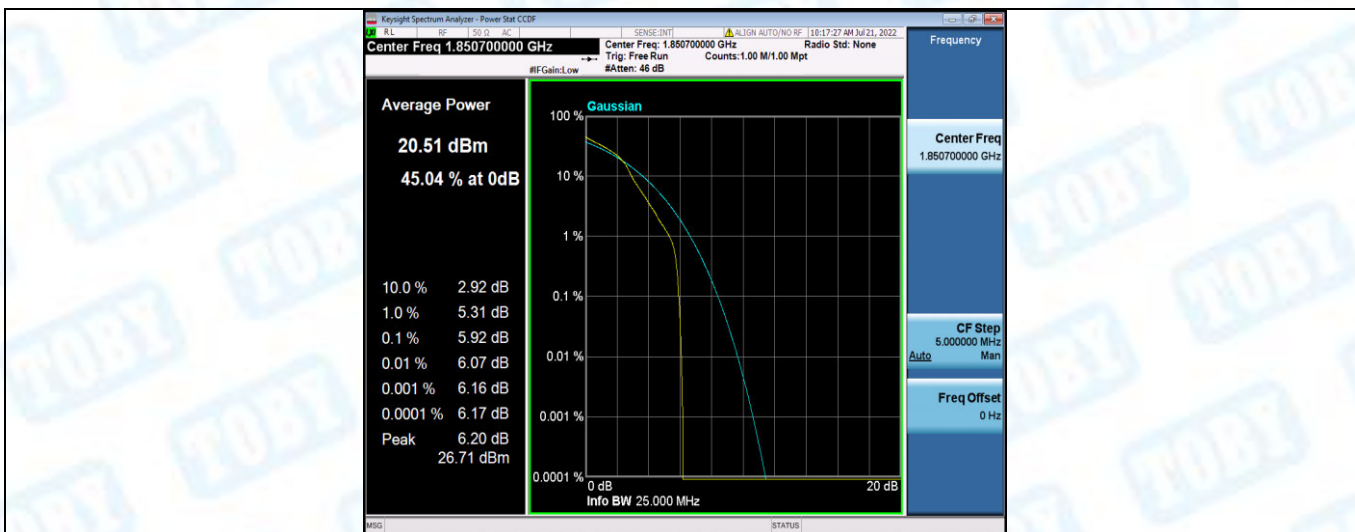

Test Graphs

Band2-1.4MHz-QPSK-18607-1RB#0

Band2-1.4MHz-QPSK-18607-6RB#0

Band2-1.4MHz-QPSK-18900-1RB#0

Band2-1.4MHz-QPSK-18900-6RB#0

Band2-1.4MHz-QPSK-19193-1RB#0

Band2-1.4MHz-QPSK-19193-6RB#0

Band2-1.4MHz-16QAM-18607-1RB#0