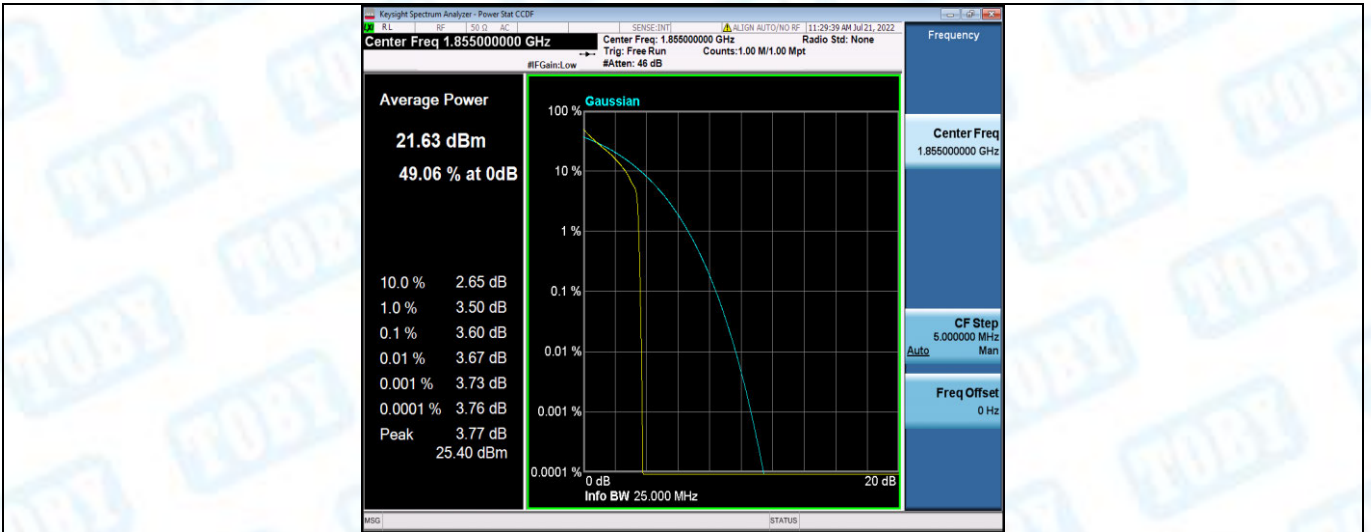

Band2-5MHz-16QAM-18625-1RB#0

Band2-5MHz-16QAM-18625-25RB#0

Band2-5MHz-16QAM-18900-1RB#0

Band2-5MHz-16QAM-18900-25RB#0

Band2-5MHz-16QAM-19175-1RB#0

Band2-5MHz-16QAM-19175-25RB#0

Band2-10MHz-QPSK-18650-1RB#0

Band2-10MHz-QPSK-18650-50RB#0