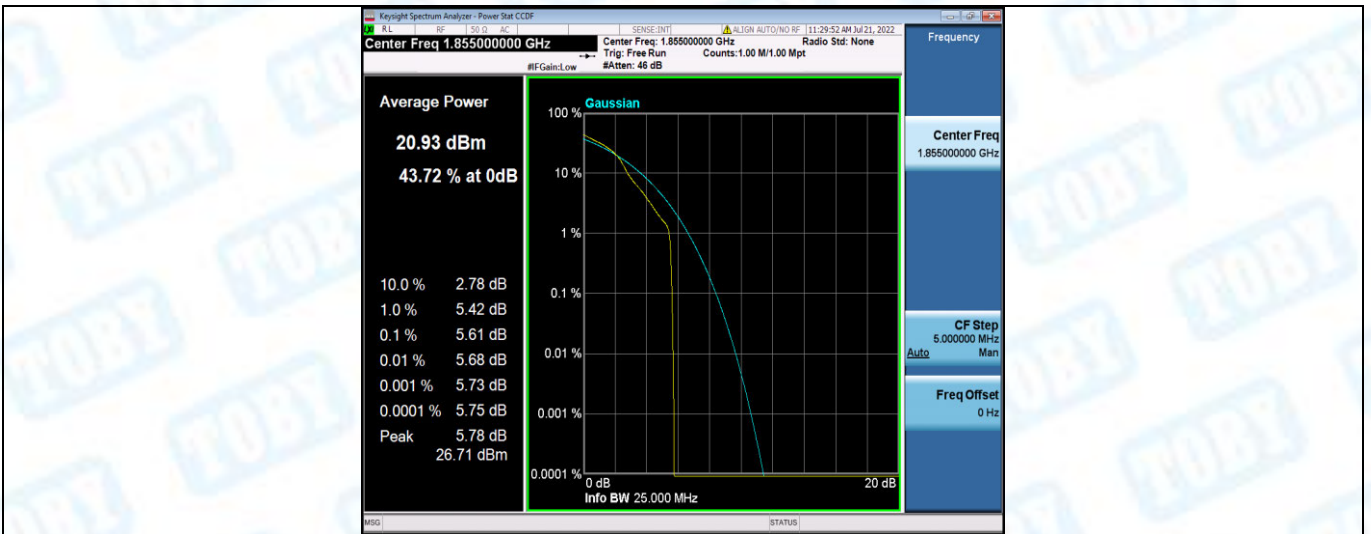

Band2-10MHz-QPSK-18900-1RB#0

Band2-10MHz-QPSK-18900-50RB#0

Band2-10MHz-QPSK-19150-1RB#0

Band2-10MHz-QPSK-19150-50RB#0

Band2-10MHz-16QAM-18650-1RB#0

Band2-10MHz-16QAM-18650-50RB#0

Band2-10MHz-16QAM-18900-1RB#0