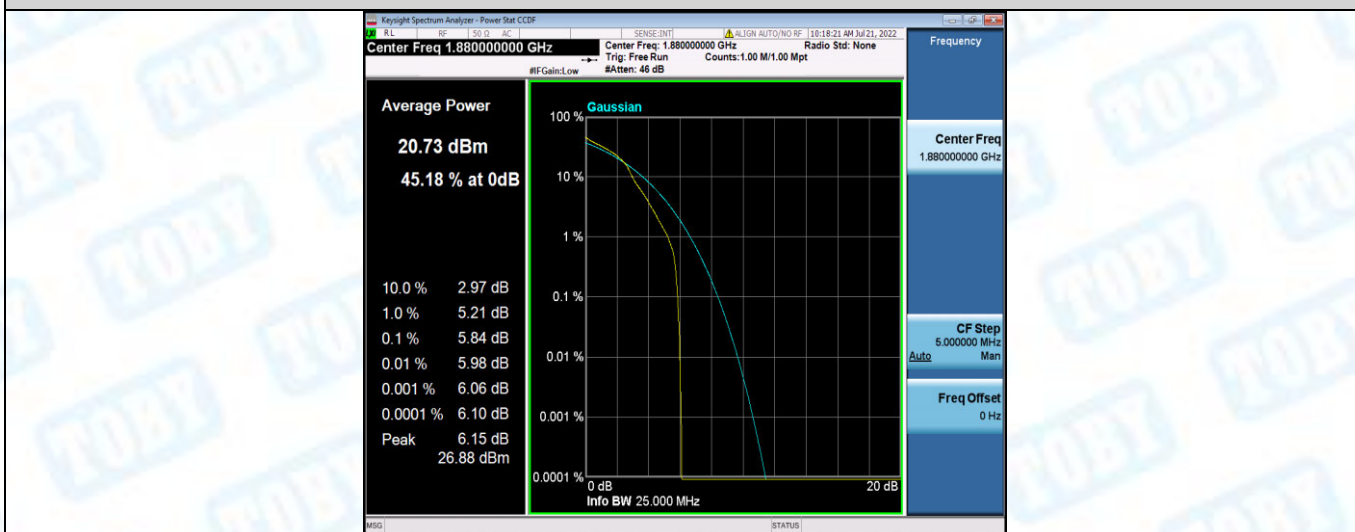

Band2-1.4MHz-16QAM-18900-6RB#0