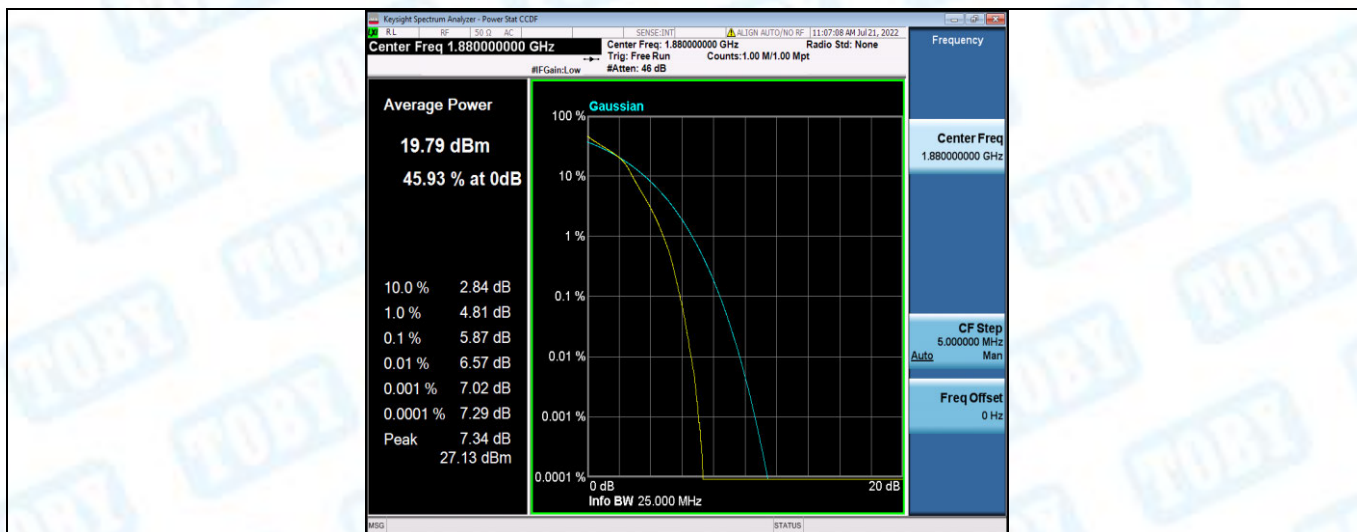

Band2-5MHz-16QAM-18625-1RB#0

Band2-5MHz-16QAM-18625-25RB#0

Band2-5MHz-16QAM-18900-1RB#0

Band2-5MHz-16QAM-18900-25RB#0

Band2-5MHz-16QAM-19175-1RB#0

Band2-5MHz-16QAM-19175-25RB#0

Band2-10MHz-QPSK-18650-1RB#0

Band2-10MHz-QPSK-18650-50RB#0