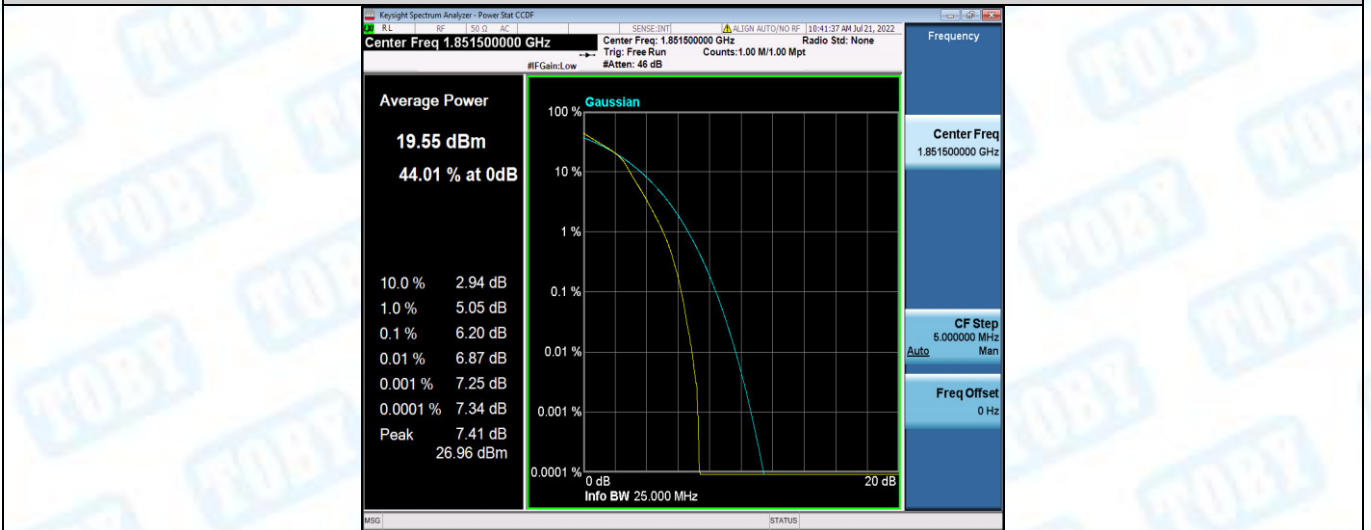

Band2-3MHz-QPSK-18900-1RB#0

Band2-3MHz-QPSK-18900-15RB#0

Band2-3MHz-QPSK-19185-1RB#0

Band2-3MHz-QPSK-19185-15RB#0

Band2-3MHz-16QAM-18615-1RB#0

Band2-3MHz-16QAM-18615-15RB#0

Band2-3MHz-16QAM-18900-1RB#0

Band2-3MHz-16QAM-18900-15RB#0