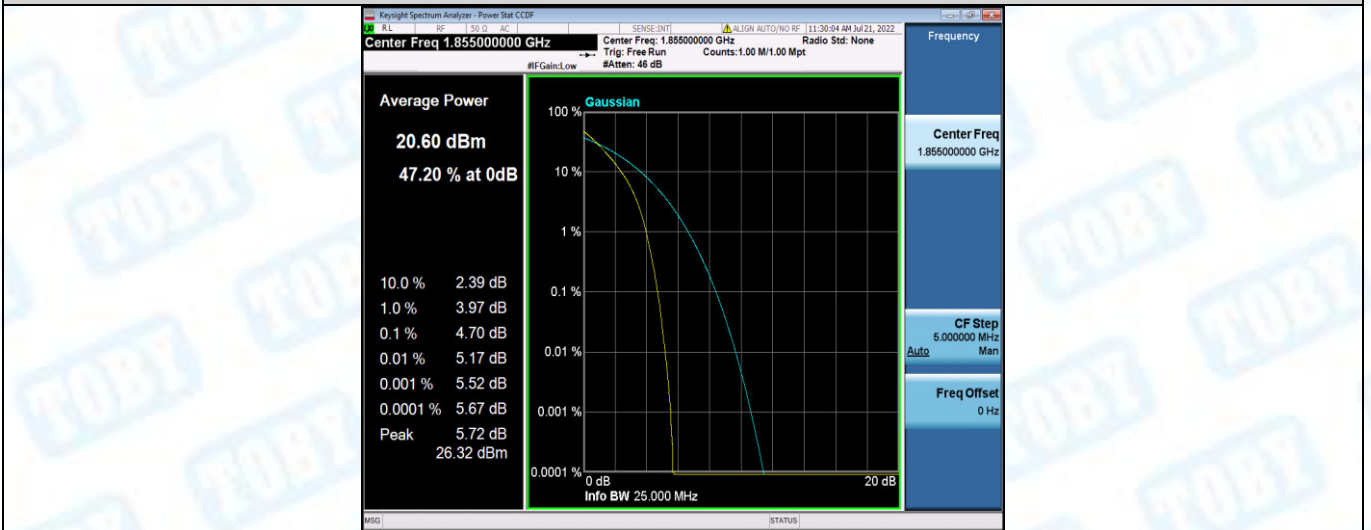

Band2-5MHz-16QAM-18625-1RB#0

Band2-5MHz-16QAM-18625-25RB#0

Band2-5MHz-16QAM-18900-1RB#0

Band2-5MHz-16QAM-18900-25RB#0

Band2-5MHz-16QAM-19175-1RB#0

Band2-5MHz-16QAM-19175-25RB#0

Band2-10MHz-QPSK-18650-1RB#0

Band2-10MHz-QPSK-18650-50RB#0