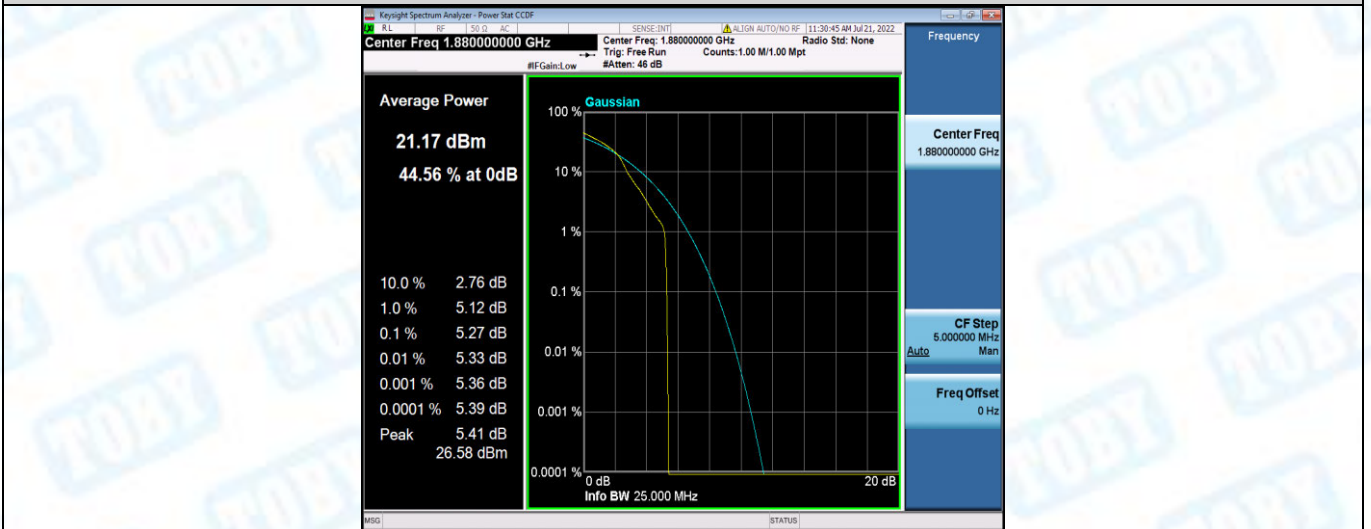

Band2-10MHz-QPSK-18900-1RB#0

Band2-10MHz-QPSK-18900-50RB#0

Band2-10MHz-QPSK-19150-1RB#0

Band2-10MHz-QPSK-19150-50RB#0

Band2-10MHz-16QAM-18650-1RB#0

Band2-10MHz-16QAM-18650-50RB#0

Band2-10MHz-16QAM-18900-1RB#0