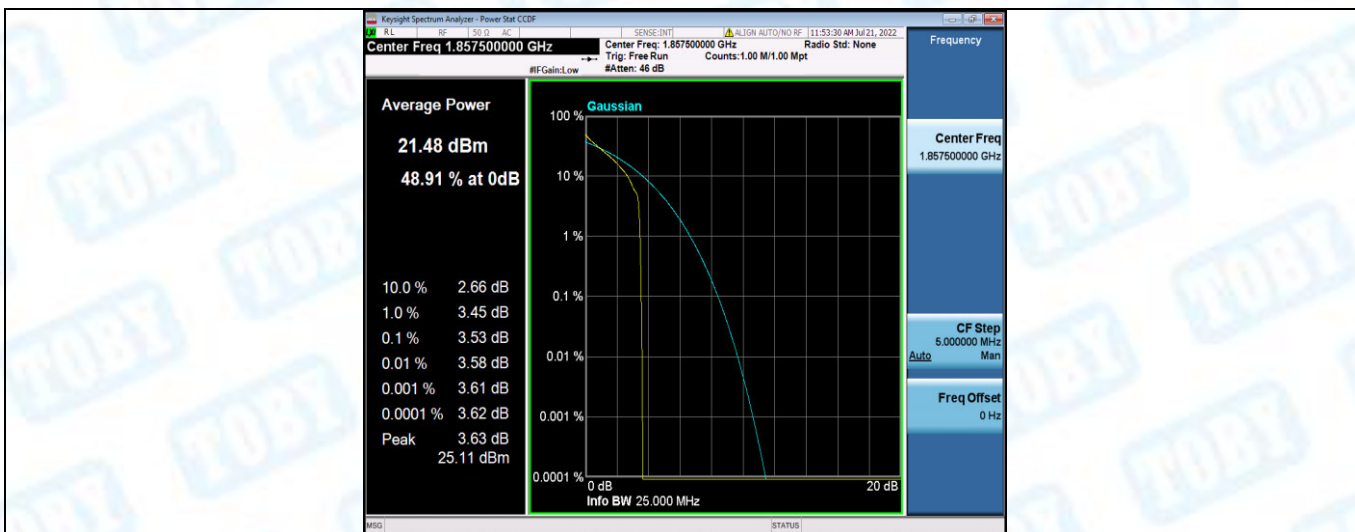

Band2-10MHz-16QAM-18900-50RB#0

Band2-10MHz-16QAM-19150-1RB#0

Band2-10MHz-16QAM-19150-50RB#0

Band2-15MHz-QPSK-18675-1RB#0

Band2-15MHz-QPSK-18675-75RB#0

Band2-15MHz-QPSK-18900-1RB#0

Band2-15MHz-QPSK-18900-75RB#0