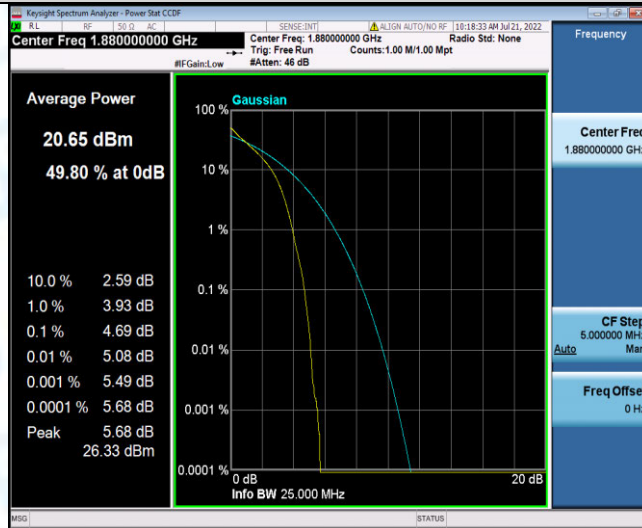

Test Graphs

Band2-1.4MHz-QPSK-18607-1RB#0

Band2-1.4MHz-QPSK-18607-6RB#0

Band2-1.4MHz-QPSK-18900-1RB#0

Band2-1.4MHz-QPSK-18900-6RB#0

Band2-1.4MHz-QPSK-19193-1RB#0

Band2-1.4MHz-QPSK-19193-6RB#0

Band2-1.4MHz-16QAM-18607-1RB#0