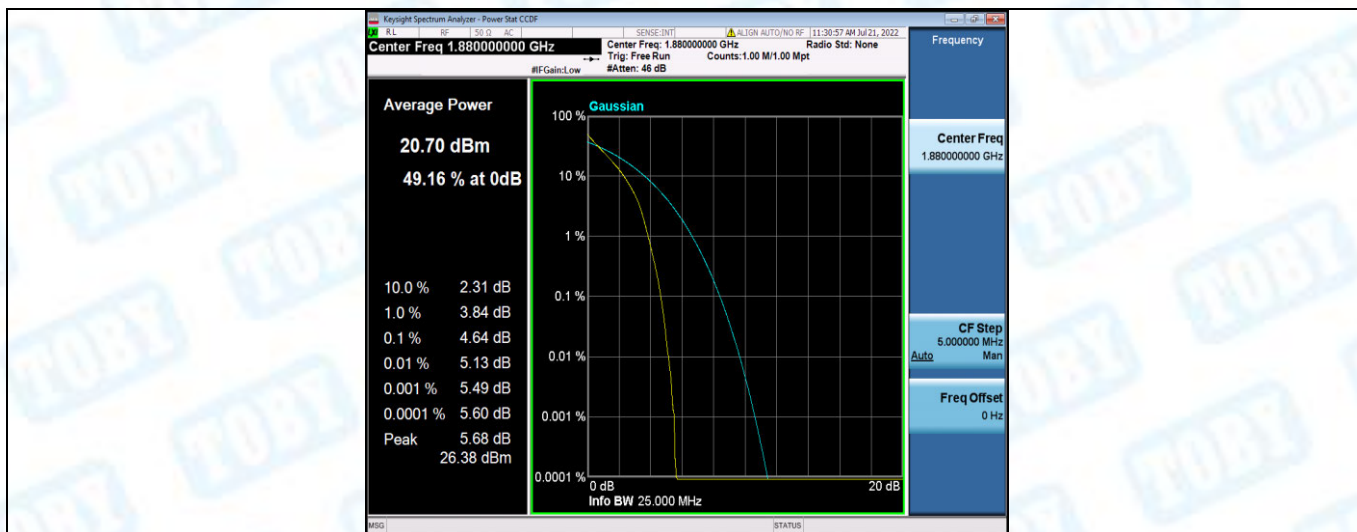

Band2-10MHz-QPSK-19150-1RB#0