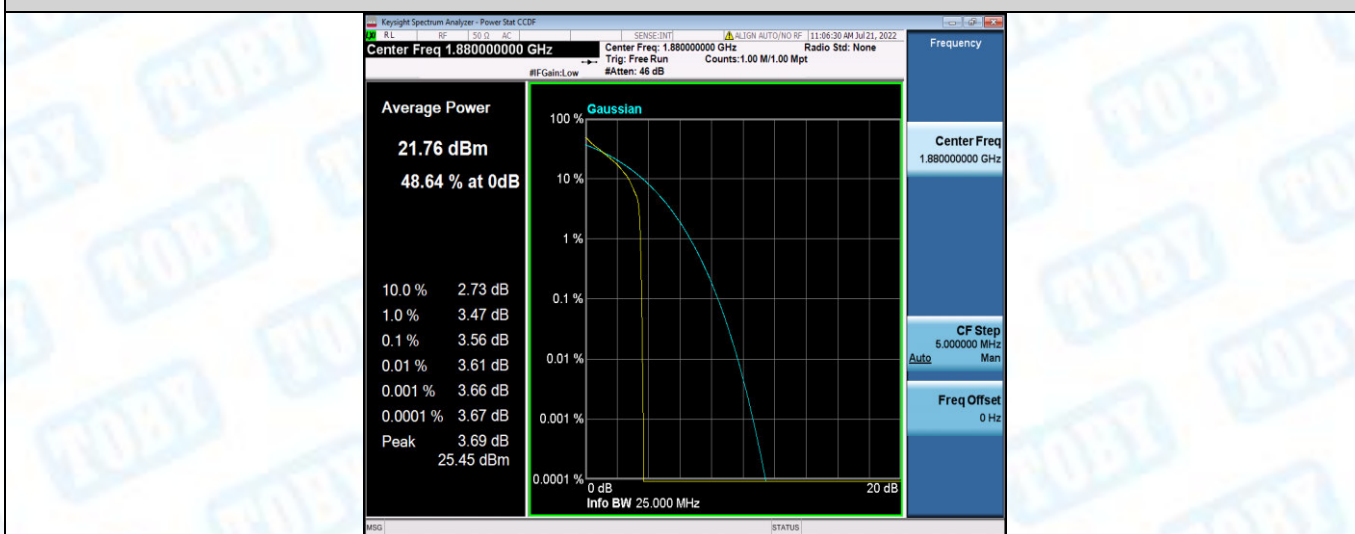

Band2-3MHz-16QAM-19185-1RB#0

Band2-3MHz-16QAM-19185-15RB#0

Band2-5MHz-QPSK-18625-1RB#0

Band2-5MHz-QPSK-18625-25RB#0

Band2-5MHz-QPSK-18900-1RB#0

Band2-5MHz-QPSK-18900-25RB#0

Band2-5MHz-QPSK-19175-1RB#0

Band2-5MHz-QPSK-19175-25RB#0