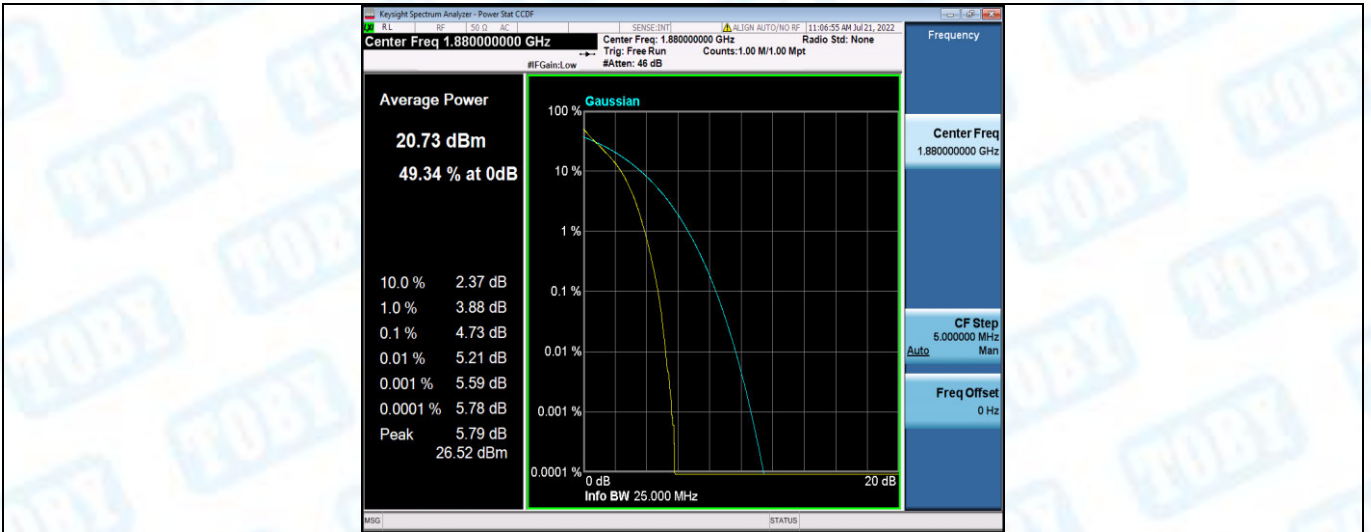

Band2-3MHz-16QAM-19185-1RB#0

Band2-3MHz-16QAM-19185-15RB#0

Band2-5MHz-QPSK-18625-1RB#0

Band2-5MHz-QPSK-18625-25RB#0

Band2-5MHz-QPSK-18900-1RB#0

Band2-5MHz-QPSK-18900-25RB#0

Band2-5MHz-QPSK-19175-1RB#0

Band2-5MHz-QPSK-19175-25RB#0