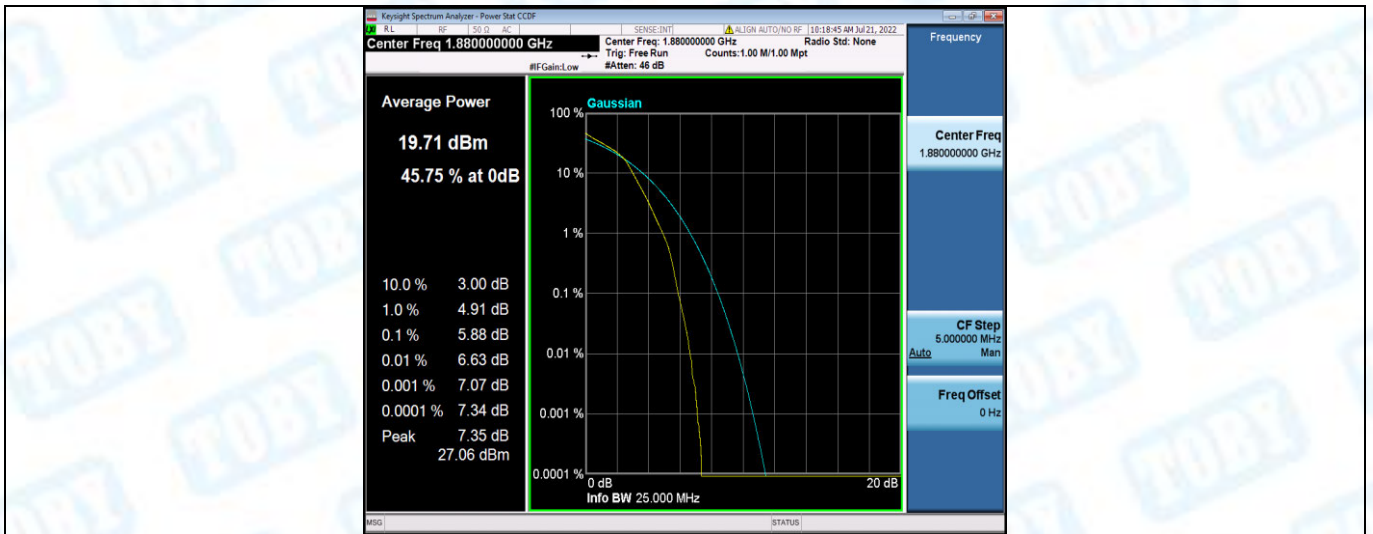

Band2-1.4MHz-16QAM-19193-1RB#0