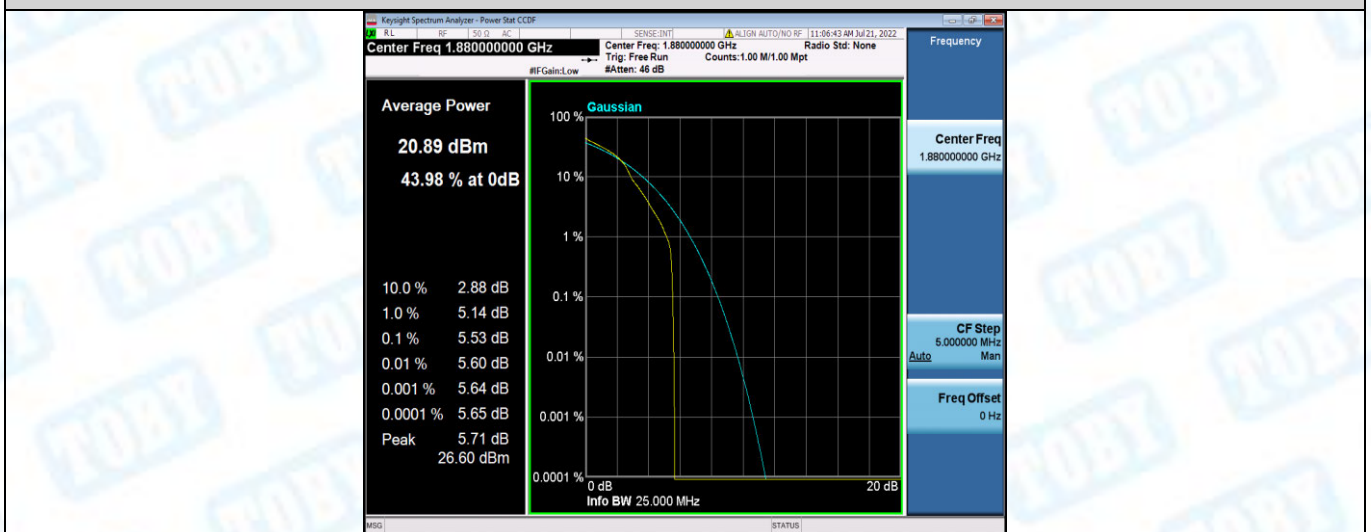

Band2-5MHz-16QAM-18900-25RB#0