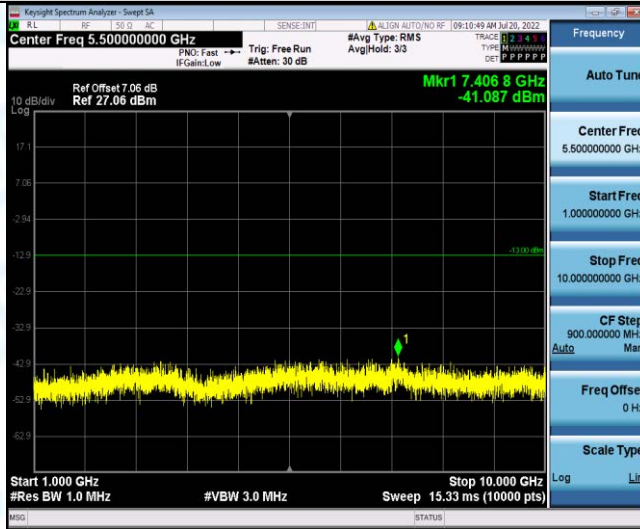

Band26-1.4MHz-16QAM-27033-1RB#0-Range1:30~1000MHz

Band26-1.4MHz-16QAM-27033-1RB#0-Range2:1000~10000MHz

Band26-3MHz-QPSK-26805-1RB#0-Range1:30~1000MHz

Band26-3MHz-QPSK-26805-1RB#0-Range2:1000~1000MHz

Band26-3MHz-QPSK-26915-1RB#0-Range1:30~1000MHz