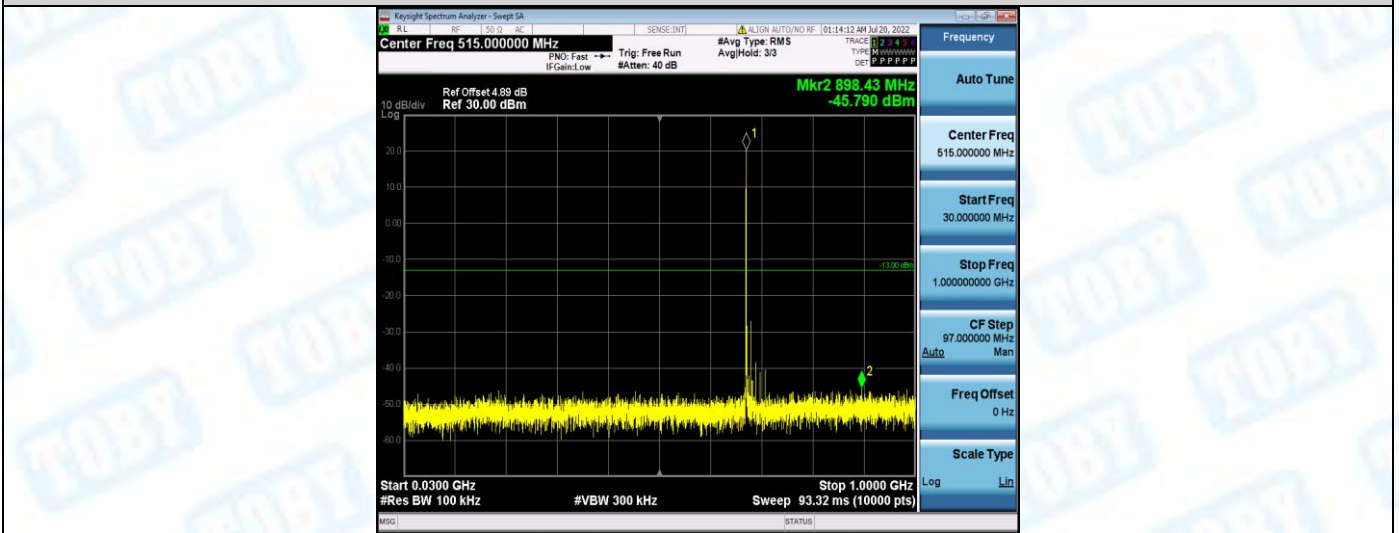

Band71-20MHz-QPSK-133222-1RB#0-Range1:30~1000MHz

Band71-20MHz-QPSK-133222-1RB#0-Range2:1000~10000MHz

Band71-20MHz-QPSK-133297-1RB#0-Range1:30~1000MHz

Band71-20MHz-QPSK-133297-1RB#0-Range2:1000~10000MHz

Band71-20MHz-QPSK-133372-1RB#0-Range1:30~1000MHz