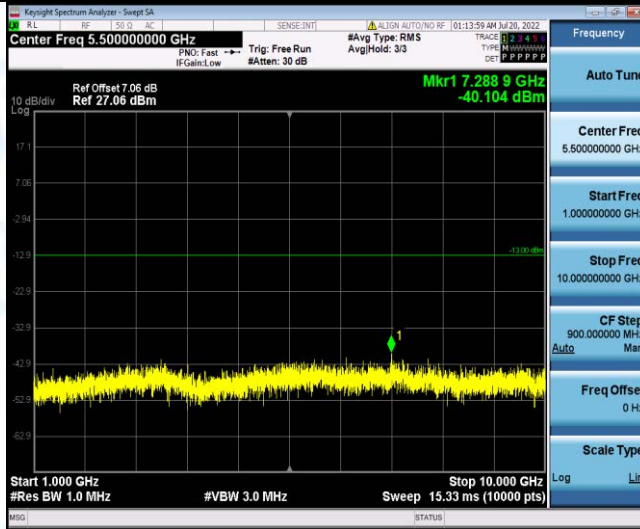

Band71-20MHz-16QAM-133297-1RB#0-Range2:1000~10000MHz