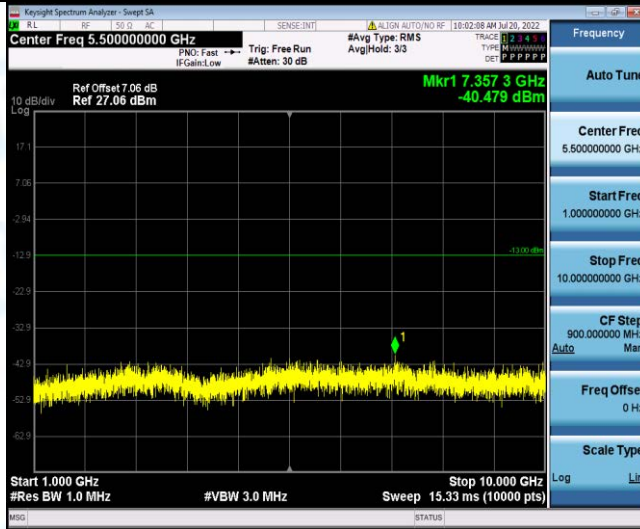

Band26-10MHz-16QAM-26915-1RB#0-Range2:1000~10000MHz