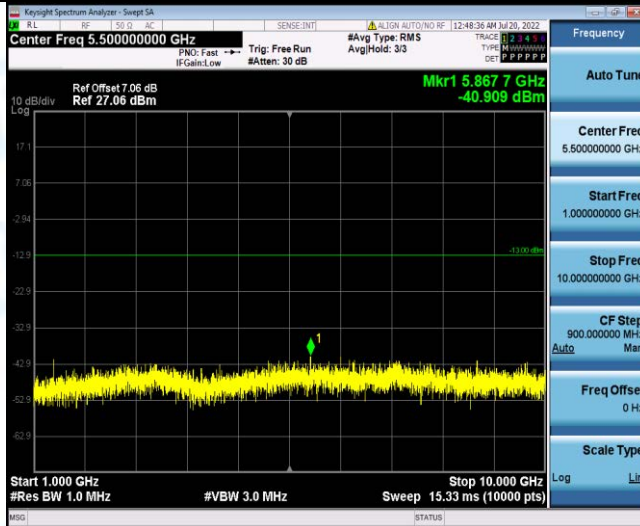

Band71-10MHz-16QAM-133422-1RB#0-Range2:1000~10000MHz

Band71-15MHz-QPSK-133197-1RB#0-Range1:30~1000MHz

Band71-15MHz-QPSK-133197-1RB#0-Range2:1000~10000MHz

Band71-15MHz-QPSK-133297-1RB#0-Range1:30~1000MHz

Band71-15MHz-QPSK-133297-1RB#0-Range2:1000~10000MHz