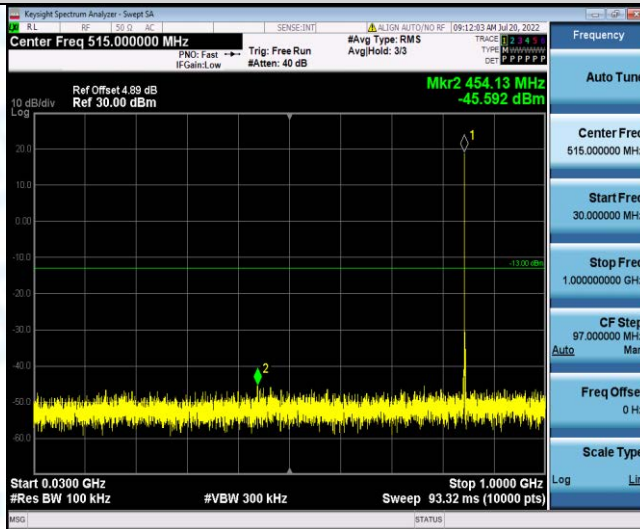

Band26-3MHz-QPSK-27025-1RB#0-Range1:30~1000MHz