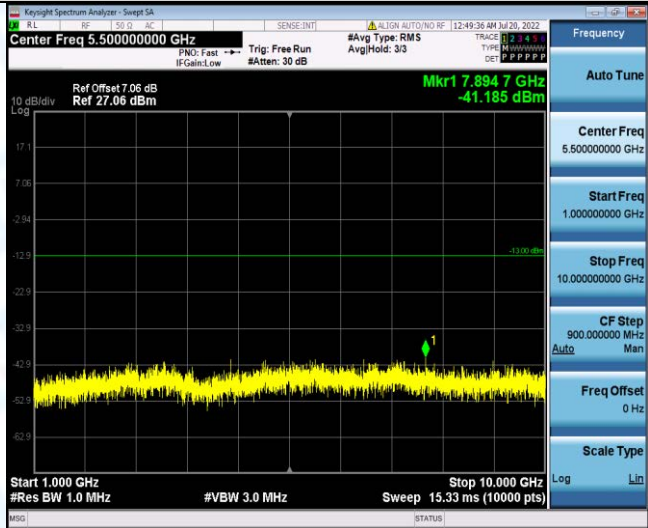

Band71-15MHz-16QAM-133297-1RB#0-Range1:30~1000MHz

Band71-15MHz-16QAM-133297-1RB#0-Range2:1000~10000MHz

Band71-15MHz-16QAM-133397-1RB#0-Range1:30~1000MHz

Band71-15MHz-16QAM-133397-1RB#0-Range2:1000~10000MHz