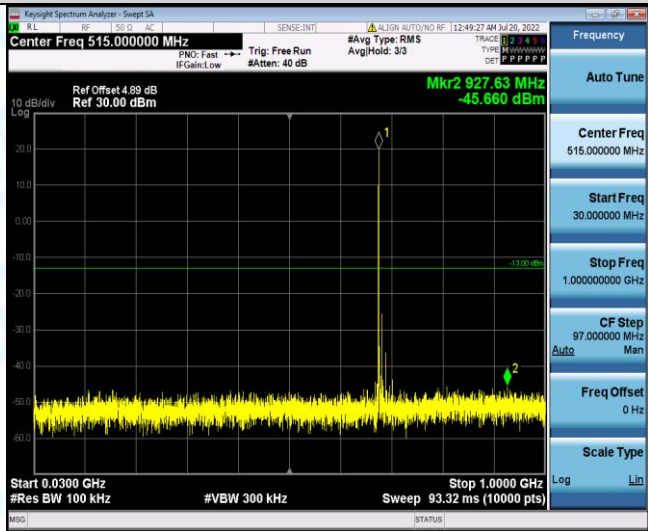

Band71-15MHz-16QAM-133397-1RB#0-Range1:30~1000MHz