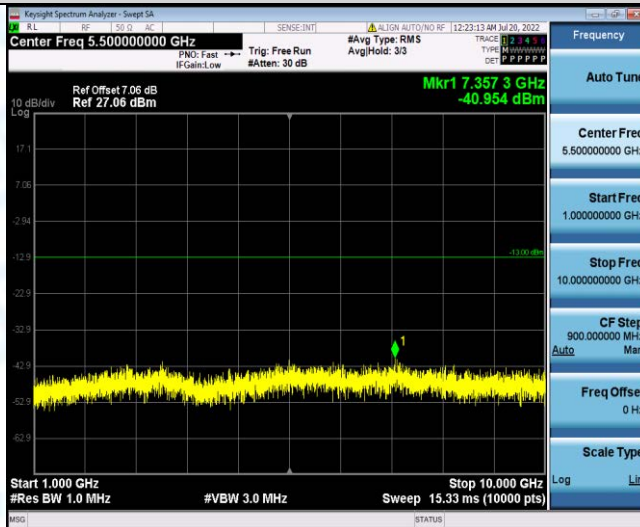

Band71-10MHz-16QAM-133172-1RB#0-Range2:1000~10000MHz

Band71-10MHz-16QAM-133297-1RB#0-Range1:30~1000MHz

Band71-10MHz-16QAM-133297-1RB#0-Range2:1000~10000MHz

Band71-10MHz-16QAM-133422-1RB#0-Range1:30~1000MHz