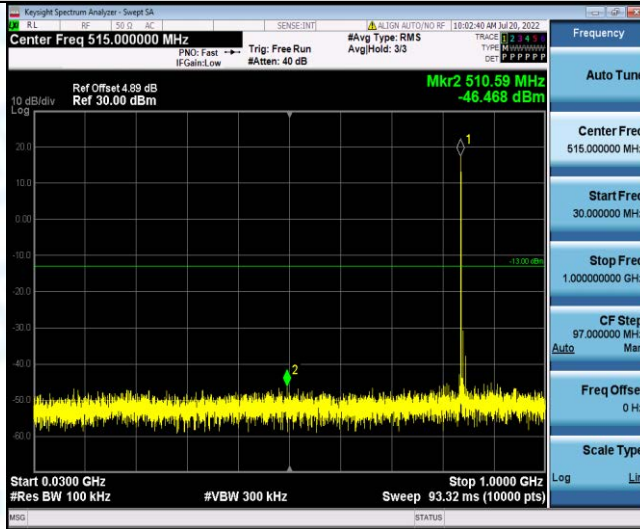

Band26-10MHz-16QAM-26990-1RB#0-Range 1:30~1000MHz