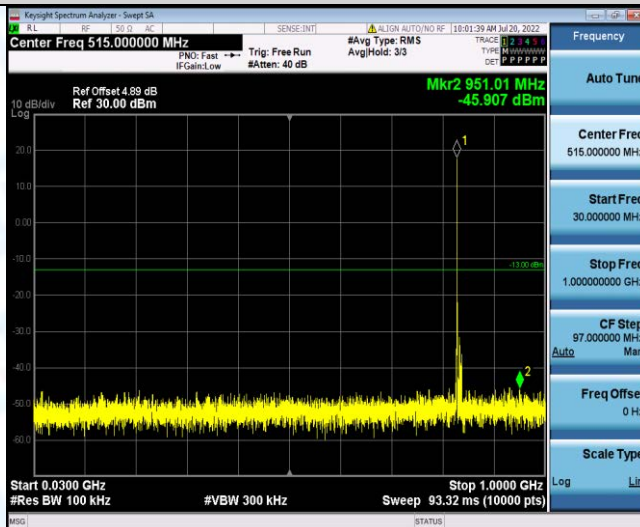

Band26-5MHz-16QAM-27015-1RB#0-Range2:1000~10000MHz

Band26-10MHz-QPSK-26840-1RB#0-Range1:30~1000MHz

Band26-10MHz-QPSK-26840-1RB#0-Range2:1000~10000MHz

Band26-10MHz-QPSK-26915-1RB#0-Range1:30~1000MHz

Band26-10MHz-QPSK-26915-1RB#0-Range2:1000~10000MHz