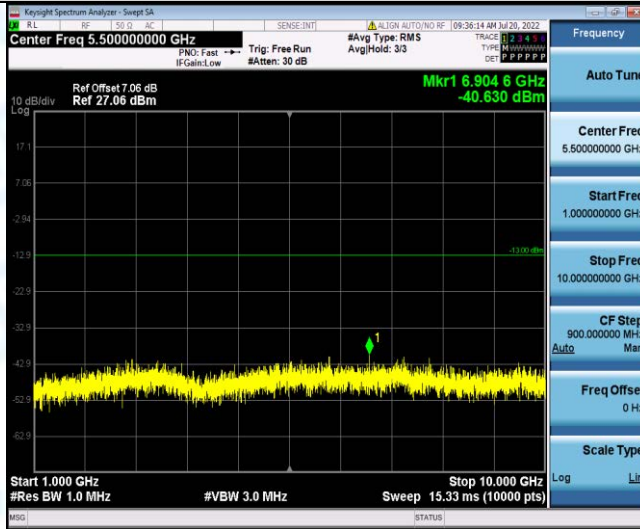

Band26-5MHz-QPSK-26815-1RB#0-Range2:1000~1000MHz