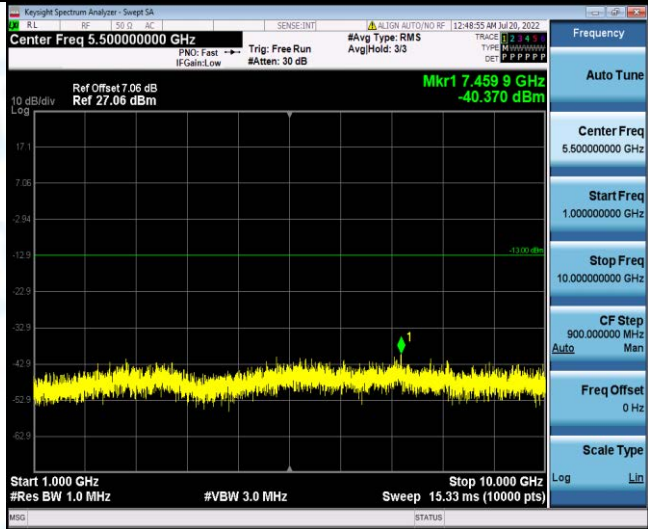

Band71-15MHz-16QAM-133297-1RB#0-Range2:1000~10000MHz