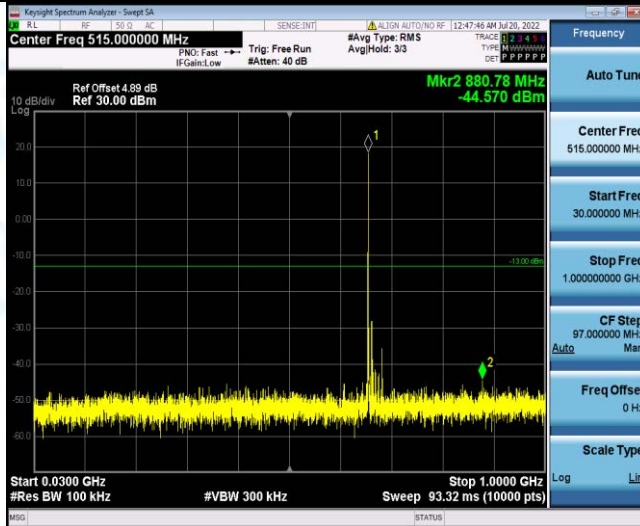

Band71-15MHz-QPSK-133197-1RB#0-Range1:30~1000MHz