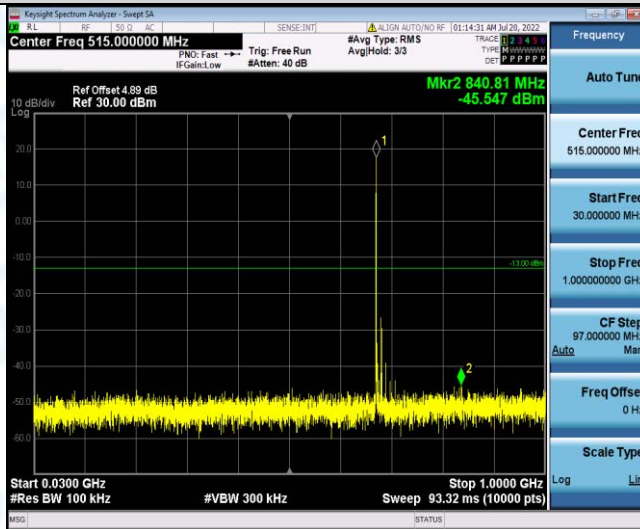

Band71-20MHz-16QAM-133372-1RB#0-Range1:30~1000MHz