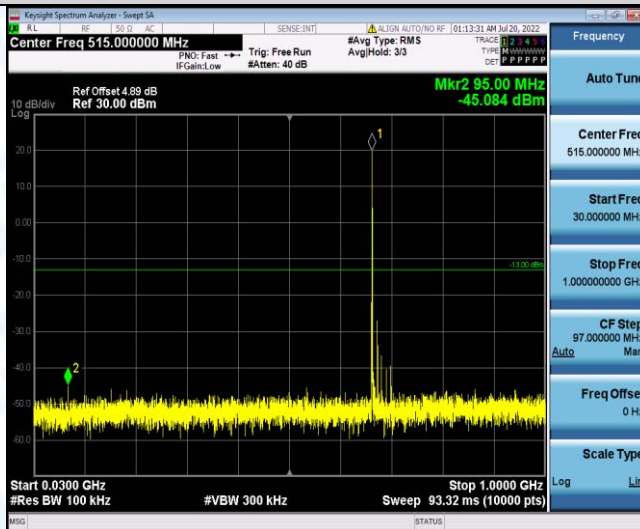

Band71-20MHz-QPSK-133297-1RB#0-Range1:30~1000MHz