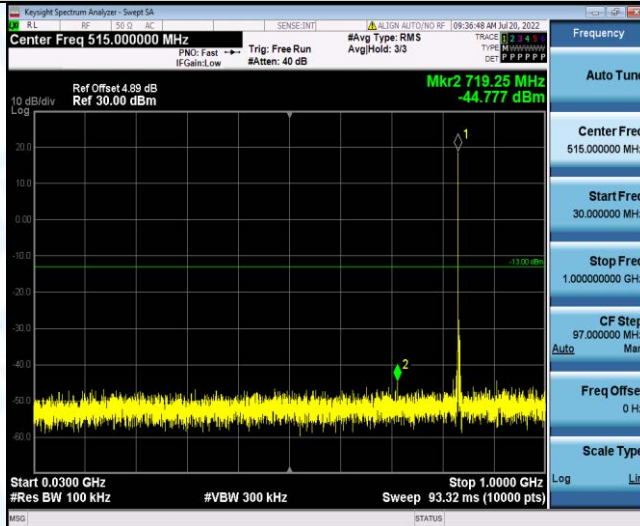

Band26-5MHz-QPSK-26915-1RB#0-Range1:30~1000MHz