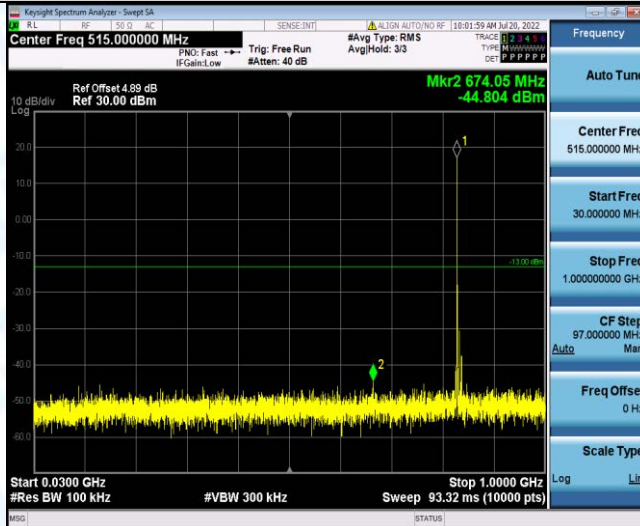

Band26-10MHz-QPSK-26990-1RB#0-Range1:30~1000MHz

Band26-10MHz-QPSK-26990-1RB#0-Range2:1000~10000MHz

Band26-10MHz-16QAM-26840-1RB#0-Range1:30~1000MHz

Band26-10MHz-16QAM-26840-1RB#0-Range2:1000~10000MHz

Band26-10MHz-16QAM-26915-1RB#0-Range1:30~1000MHz