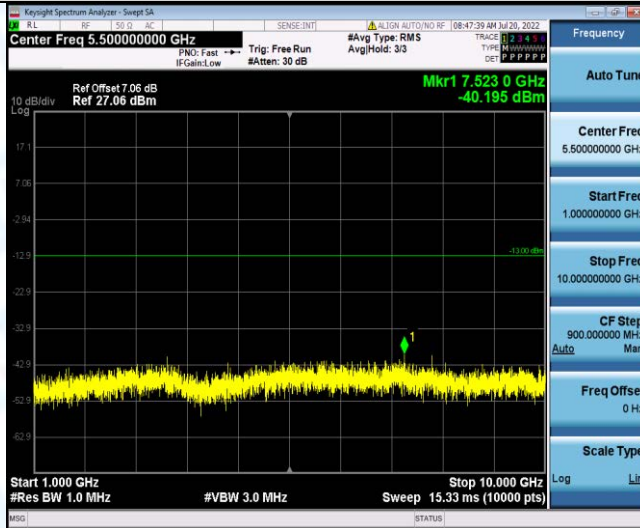

Band26-1.4MHz-QPSK-26797-1RB#0-Range2:1000~10000MHz

Band26-1.4MHz-QPSK-26915-1RB#0-Range1:30~1000MHz

Band26-1.4MHz-QPSK-26915-1RB#0-Range2:1000~10000MHz

Band26-1.4MHz-QPSK-27033-1RB#0-Range1:30~1000MHz

Band26-1.4MHz-QPSK-27033-1RB#0-Range2:1000~10000MHz