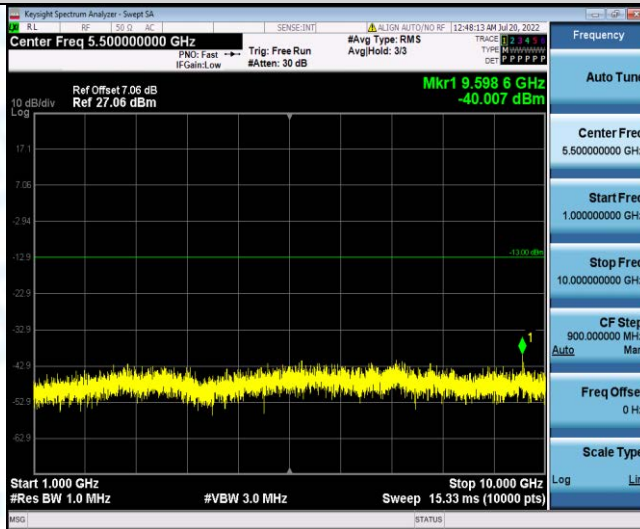

Band71-15MHz-QPSK-133397-1RB#0-Range1:30~1000MHz

Band71-15MHz-QPSK-133397-1RB#0-Range2:1000~10000MHz

Band71-15MHz-16QAM-133197-1RB#0-Range1:30~1000MHz

Band71-15MHz-16QAM-133197-1RB#0-Range2:1000~10000MHz