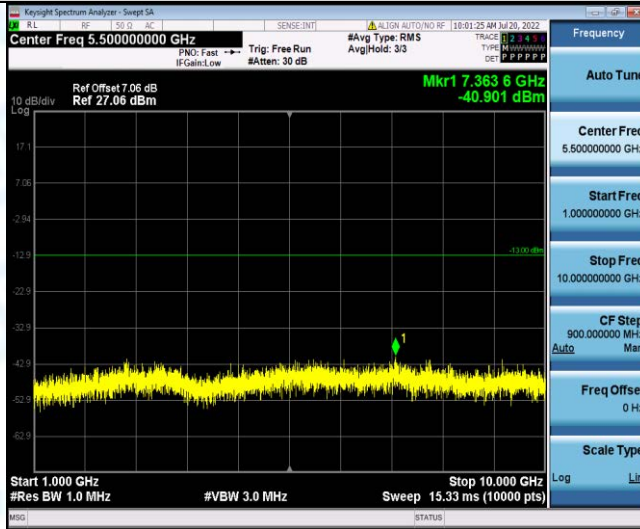

Band26-10MHz-QPSK-26990-1RB#0-Range1:30~1000MHz

Band26-10MHz-QPSK-26990-1RB#0-Range2:1000~10000MHz

Band26-10MHz-16QAM-26840-1RB#0-Range1:30~1000MHz

Band26-10MHz-16QAM-26840-1RB#0-Range2:1000~10000MHz

Band26-10MHz-16QAM-26915-1RB#0-Range1:30~1000MHz