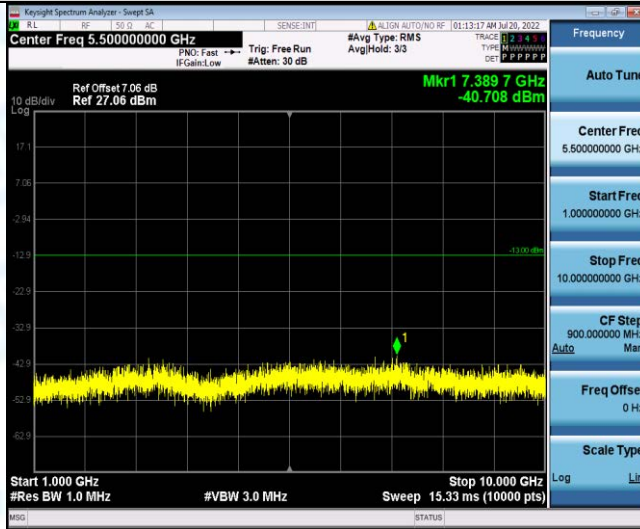

Band71-20MHz-16QAM-133222-1RB#0-Range2:1000~10000MHz