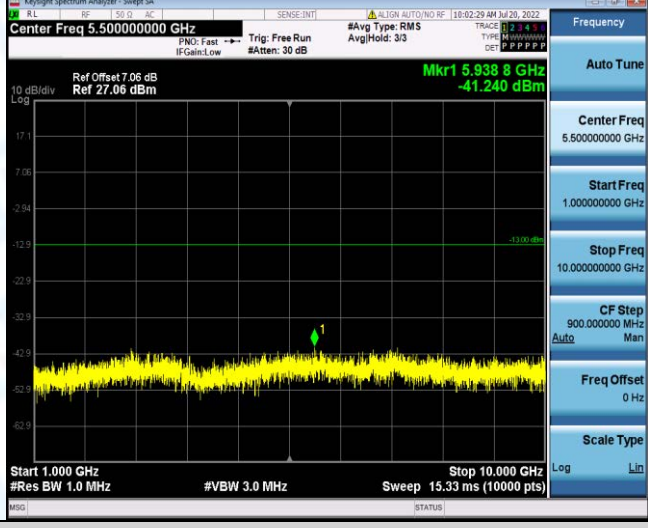

Band26-10MHz-QPSK-26990-1RB#0-Range2:1000~10000MHz