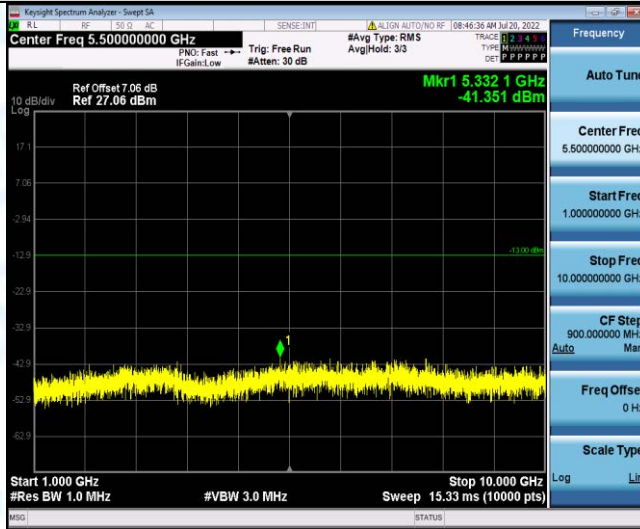

Band26-1.4MHz-16QAM-26797-1RB#0-Range2:1000~10000MHz