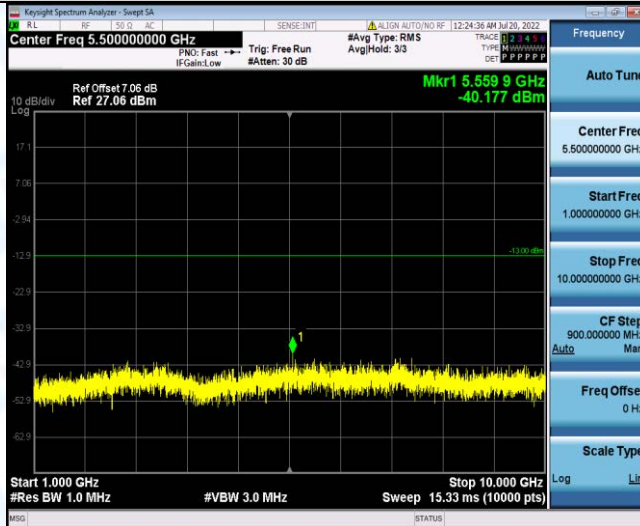

Band71-10MHz-16QAM-133422-1RB#0-Range2:1000~10000MHz