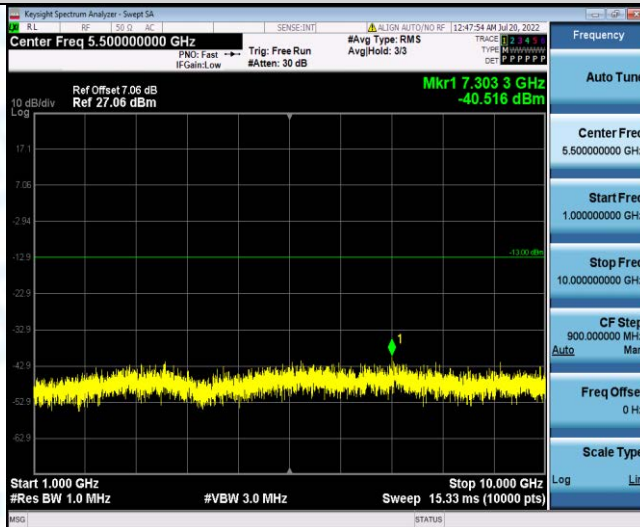

Band71-15MHz-QPSK-133197-1RB#0-Range2:1000~10000MHz