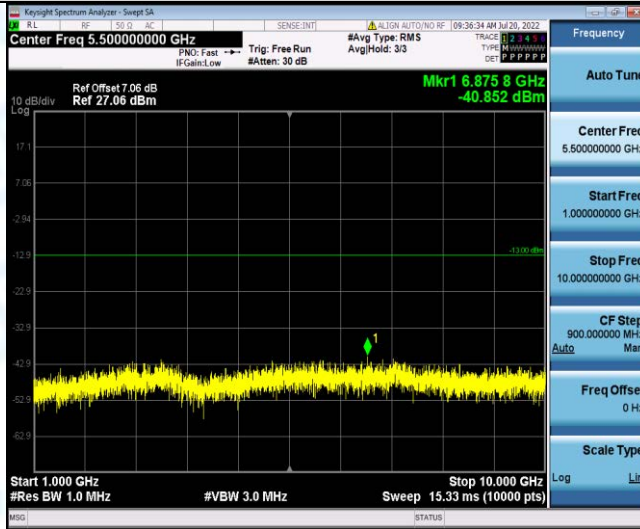

Band26-5MHz-16QAM-26815-1RB#0-Range2:1000~10000MHz