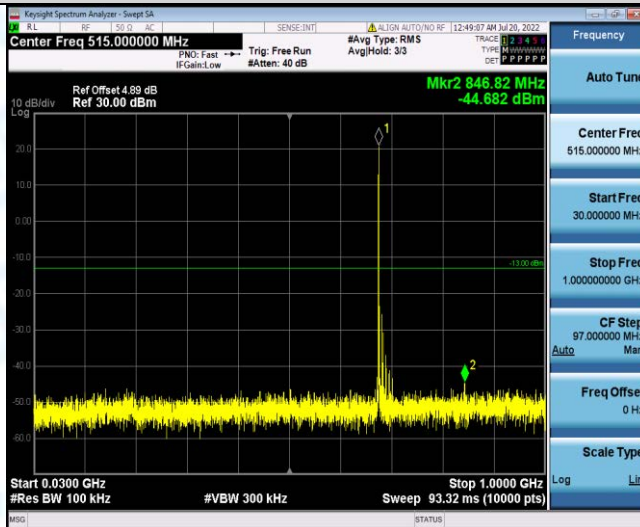

Band71-15MHz-QPSK-133397-1RB#0-Range1:30~1000MHz