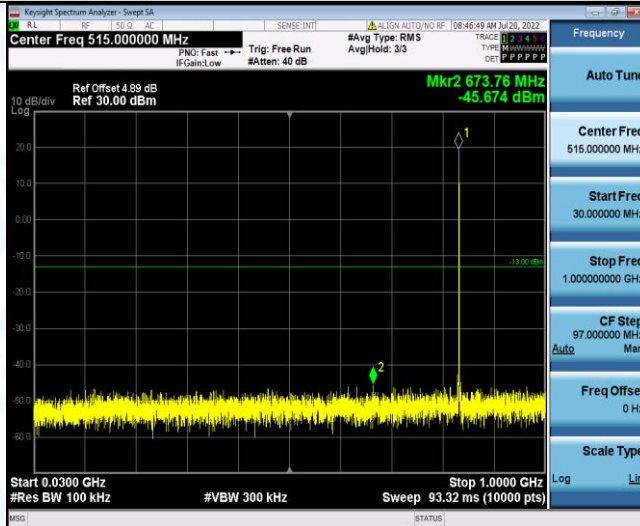

Band26-1.4MHz-QPSK-26915-1RB#0-Range1:30~1000MHz