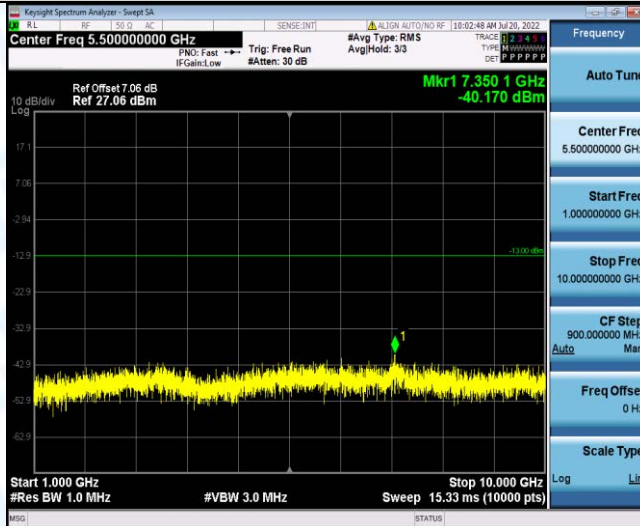

Band26-10MHz-16QAM-26990-1RB#0-Range 2:1000~10000MHz