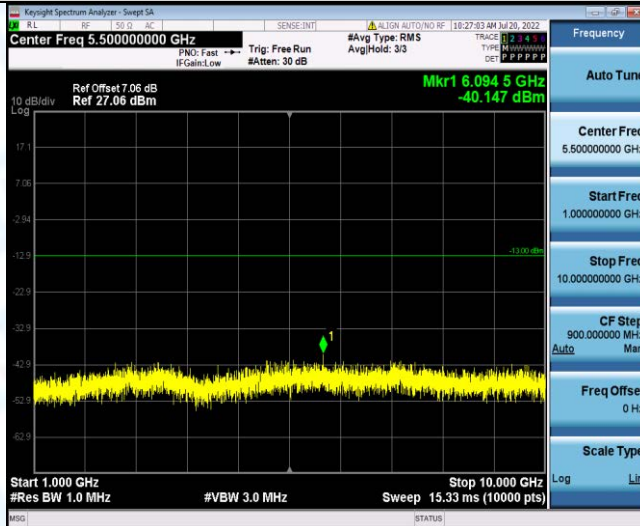

Band26-15MHz-QPSK-26865-1RB#0-Range2:1000~10000MHz

Band26-15MHz-QPSK-26915-1RB#0-Range1:30~1000MHz

Band26-15MHz-QPSK-26915-1RB#0-Range2:1000~10000MHz

Band26-15MHz-QPSK-26965-1RB#0-Range1:30~1000MHz

Band26-15MHz-QPSK-26965-1RB#0-Range2:1000~10000MHz