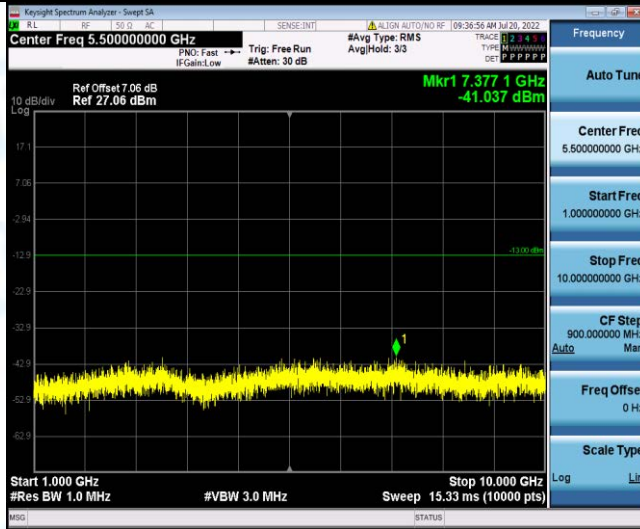

Band26-5MHz-QPSK-26915-1RB#0-Range2:1000~1000MHz