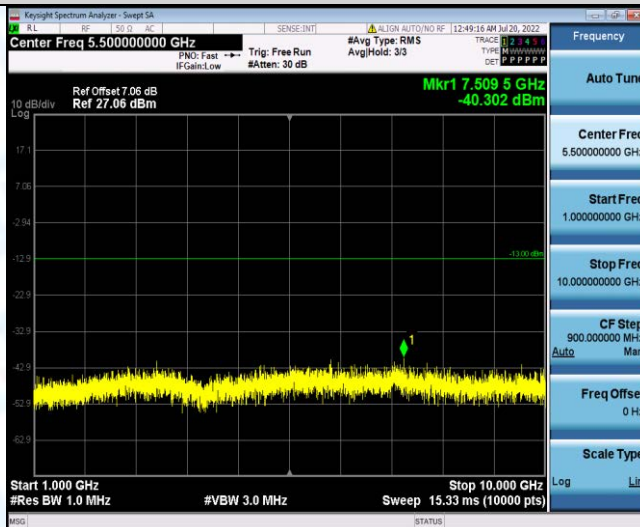

Band71-15MHz-QPSK-133397-1RB#0-Range2:1000~10000MHz