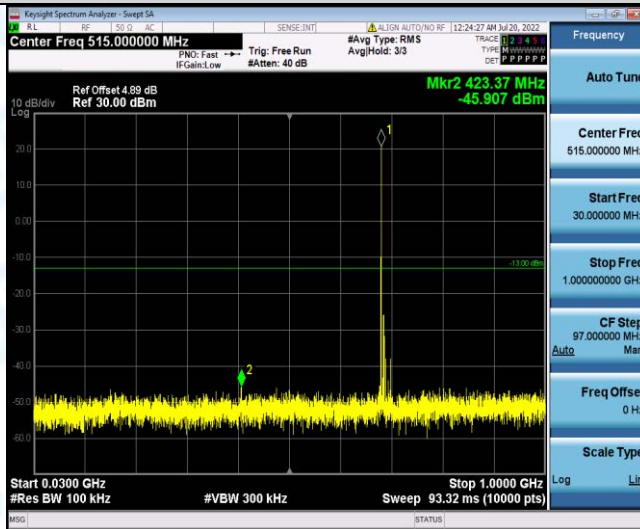

Band71-10MHz-16QAM-133172-1RB#0-Range2:1000~10000MHz

Band71-10MHz-16QAM-133297-1RB#0-Range1:30~1000MHz

Band71-10MHz-16QAM-133297-1RB#0-Range2:1000~10000MHz

Band71-10MHz-16QAM-133422-1RB#0-Range1:30~1000MHz