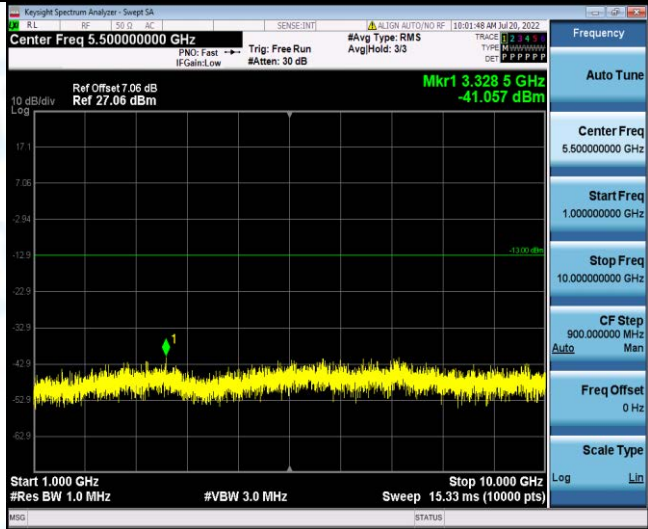

Band26-5MHz-16QAM-27015-1RB#0-Range2:1000~10000MHz

Band26-10MHz-QPSK-26840-1RB#0-Range1:30~1000MHz

Band26-10MHz-QPSK-26840-1RB#0-Range2:1000~10000MHz

Band26-10MHz-QPSK-26915-1RB#0-Range1:30~1000MHz

Band26-10MHz-QPSK-26915-1RB#0-Range2:1000~10000MHz