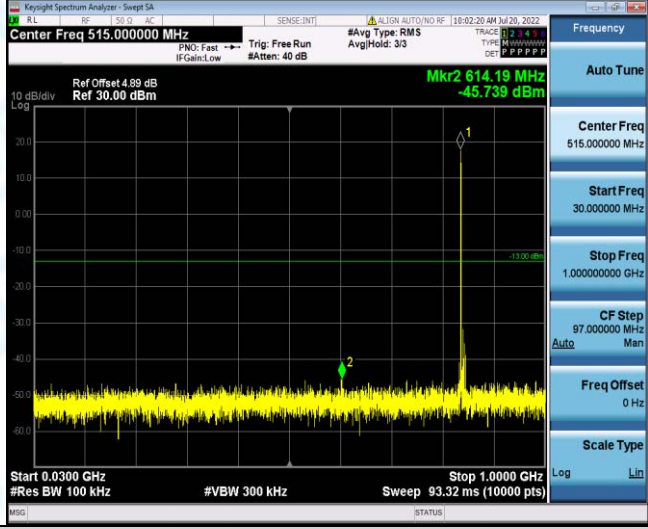

Band26-10MHz-QPSK-26990-1RB#0-Range1:30~1000MHz