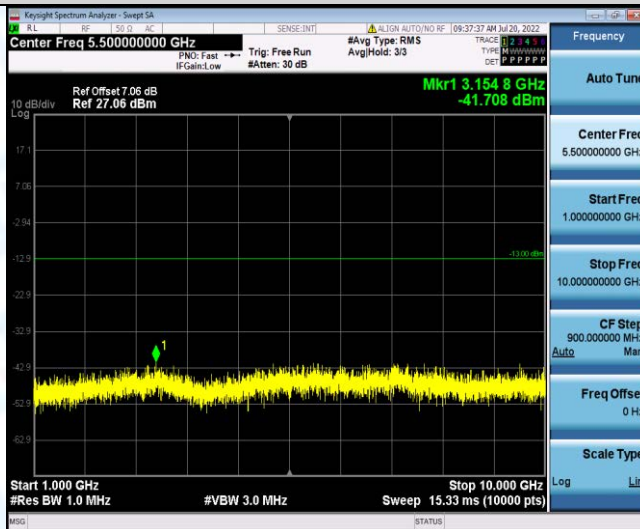

Band26-5MHz-QPSK-26815-1RB#0-Range2:1000~1000MHz

Band26-5MHz-QPSK-26915-1RB#0-Range1:30~1000MHz

Band26-5MHz-QPSK-26915-1RB#0-Range2:1000~1000MHz

Band26-5MHz-QPSK-27015-1RB#0-Range1:30~1000MHz

Band26-5MHz-QPSK-27015-1RB#0-Range2:1000~1000MHz