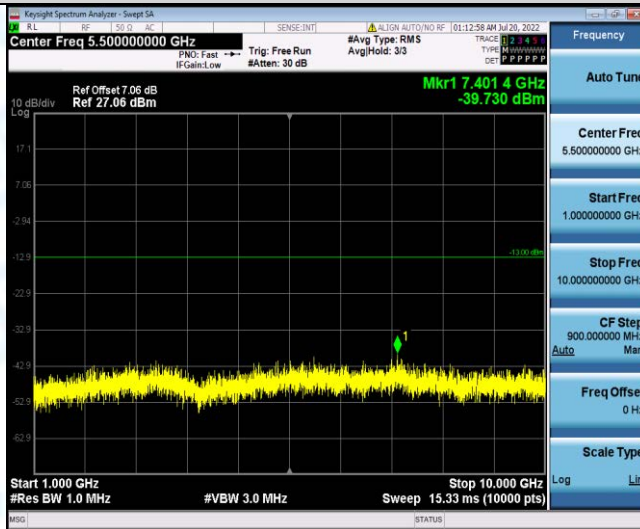

Band71-20MHz-QPSK-133222-1RB#0-Range2:1000~10000MHz