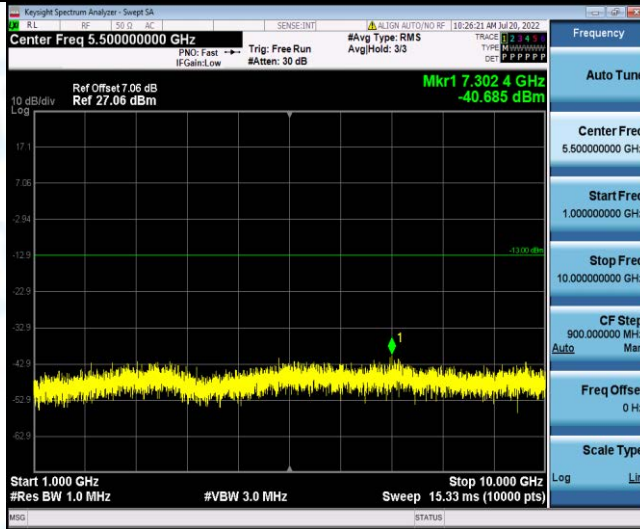

Band26-15MHz-QPSK-26915-1RB#0-Range2:1000~10000MHz