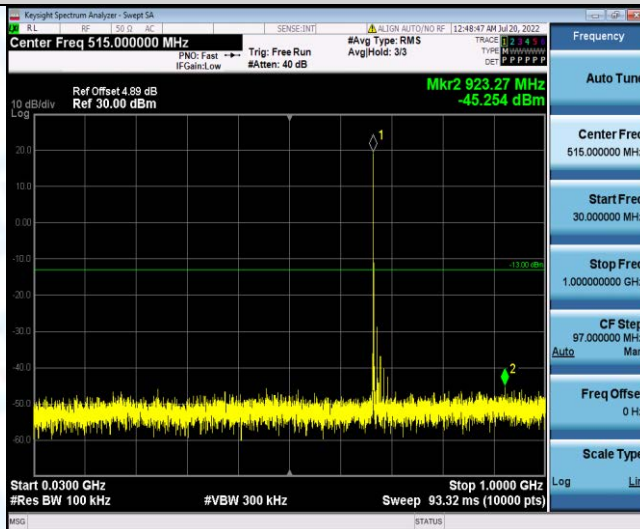

Band71-15MHz-16QAM-133297-1RB#0-Range1:30~1000MHz