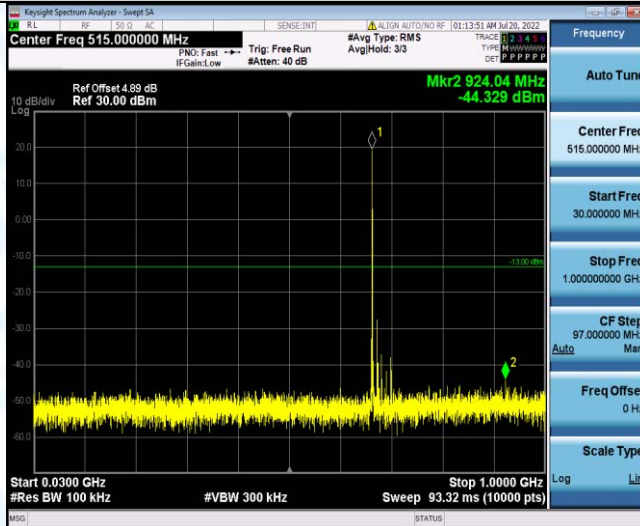

Band71-20MHz-QPSK-133372-1RB#0-Range2:1000~10000MHz

Band71-20MHz-16QAM-133222-1RB#0-Range1:30~1000MHz

Band71-20MHz-16QAM-133222-1RB#0-Range2:1000~10000MHz

Band71-20MHz-16QAM-133297-1RB#0-Range1:30~1000MHz