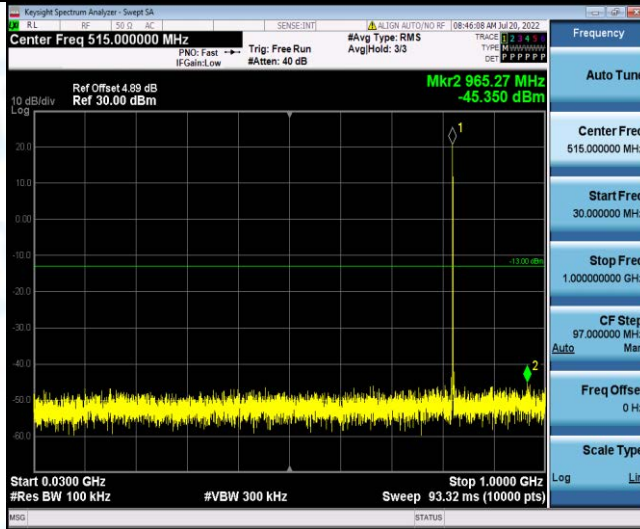

Band71-20MHz-16QAM-133297-1RB#0-Range2:1000~10000MHz

Band71-20MHz-16QAM-133372-1RB#0-Range1:30~1000MHz

Band71-20MHz-16QAM-133372-1RB#0-Range2:1000~10000MHz

Band26-1.4MHz-QPSK-26797-1RB#0-Range1:30~1000MHz