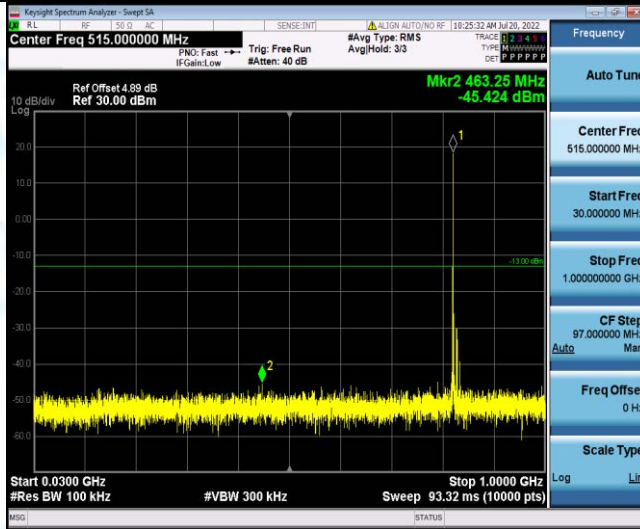

Band26-10MHz-16QAM-26915-1RB#0-Range2:1000~10000MHz

Band26-10MHz-16QAM-26990-1RB#0-Range 1:30~1000MHz

Band26-10MHz-16QAM-26990-1RB#0-Range 2:1000~10000MHz

Band26-15MHz-QPSK-26865-1RB#0-Range 1:30~1000MHz