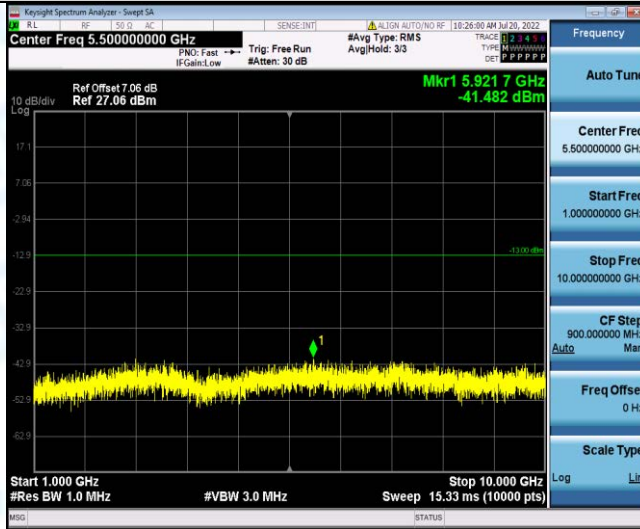

Band26-15MHz-16QAM-26865-1RB#0-Range2:1000~10000MHz