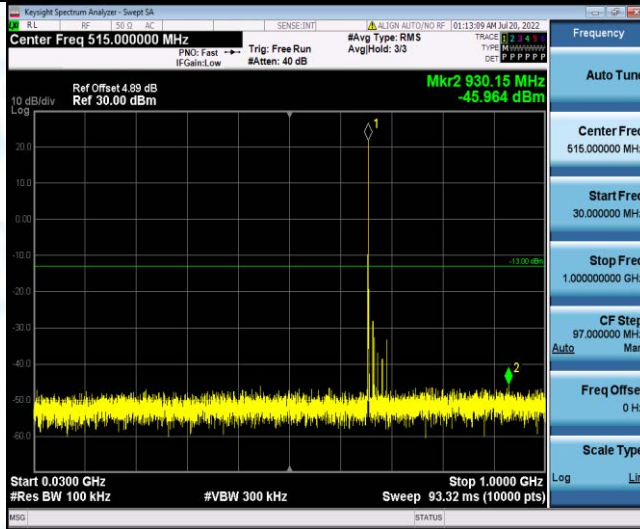

Band71-20MHz-16QAM-133222-1RB#0-Range1:30~1000MHz