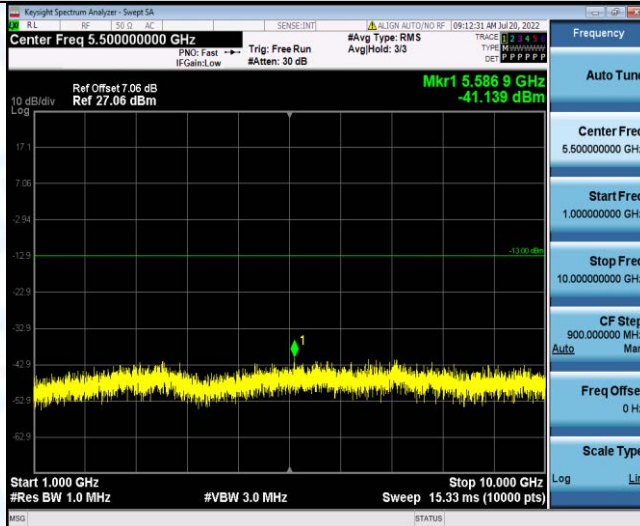

Band26-3MHz-16QAM-26915-1RB#0-Range1:30~1000MHz

Band26-3MHz-16QAM-26915-1RB#0-Range2:1000~10000MHz

Band26-3MHz-16QAM-27025-1RB#0-Range1:30~1000MHz

Band26-3MHz-16QAM-27025-1RB#0-Range2:1000~10000MHz

Band26-5MHz-QPSK-26815-1RB#0-Range1:30~1000MHz