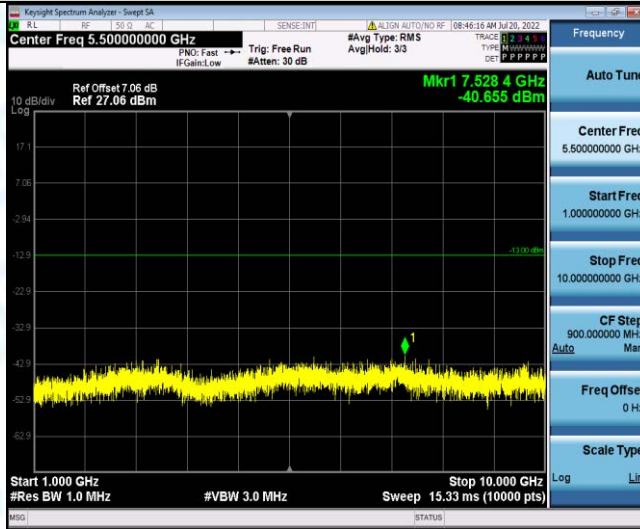

Band26-1.4MHz-QPSK-26797-1RB#0-Range2:1000~10000MHz