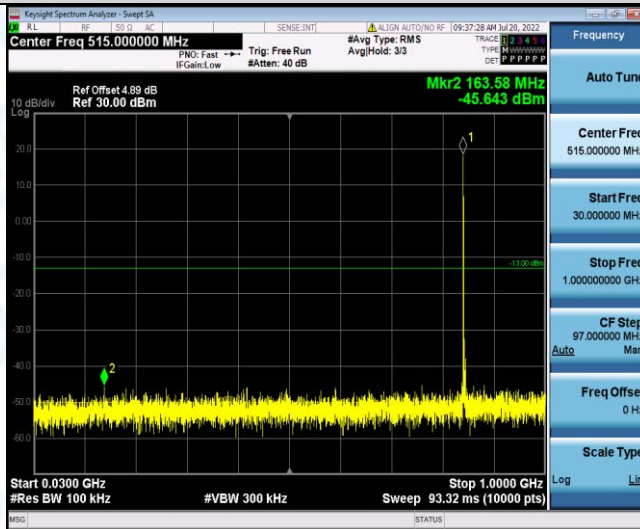

Band26-5MHz-QPSK-26815-1RB#0-Range2:1000~1000MHz

Band26-5MHz-QPSK-26915-1RB#0-Range1:30~1000MHz

Band26-5MHz-QPSK-26915-1RB#0-Range2:1000~1000MHz

Band26-5MHz-QPSK-27015-1RB#0-Range1:30~1000MHz

Band26-5MHz-QPSK-27015-1RB#0-Range2:1000~1000MHz