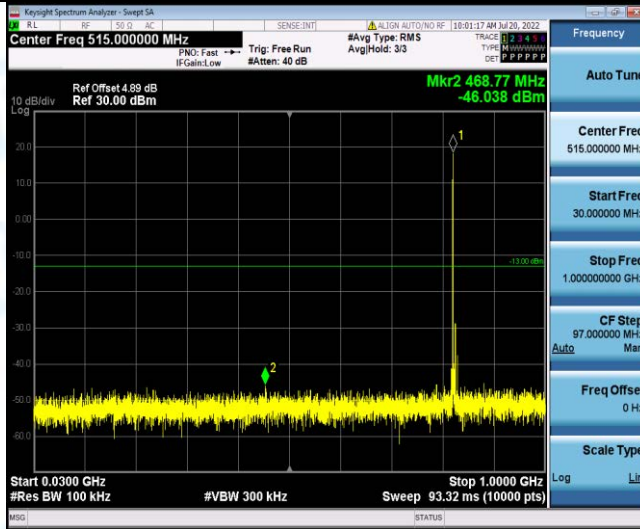

Band26-10MHz-16QAM-26840-1RB#0-Range1:30~1000MHz