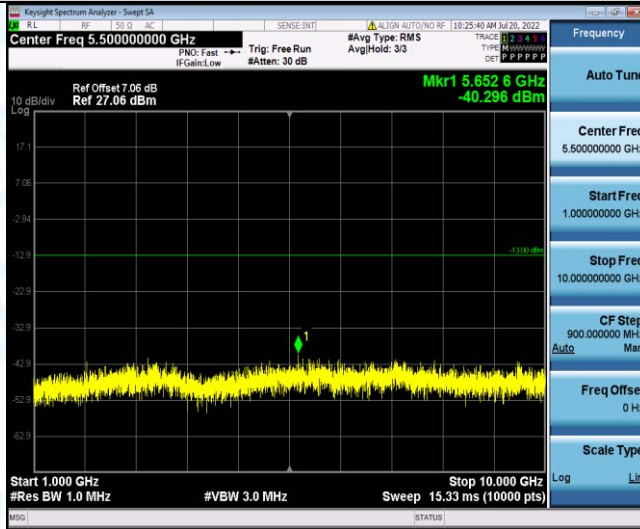

Band26-15MHz-QPSK-26865-1RB#0-Range2:1000~10000MHz