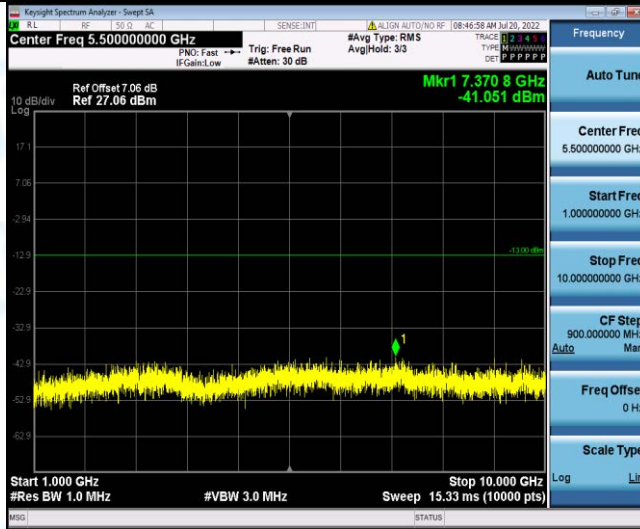

Band26-1.4MHz-QPSK-26915-1RB#0-Range2:1000~10000MHz