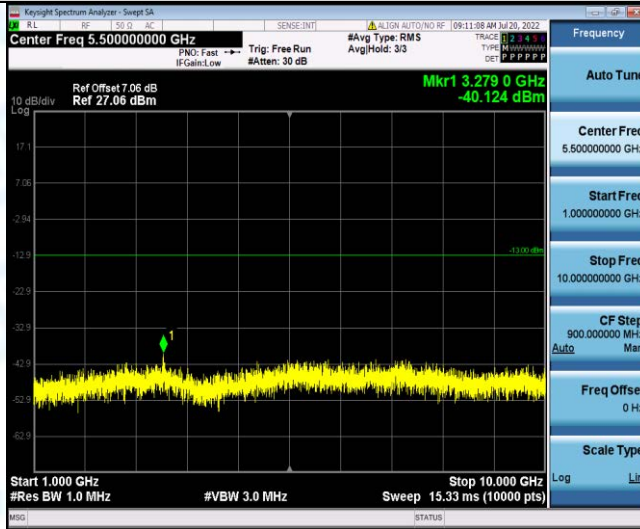

Band26-3MHz-QPSK-26915-1RB#0-Range2:1000~1000MHz

Band26-3MHz-QPSK-27025-1RB#0-Range1:30~1000MHz

Band26-3MHz-QPSK-27025-1RB#0-Range2:1000~1000MHz

Band26-3MHz-16QAM-26805-1RB#0-Range1:30~1000MHz

Band26-3MHz-16QAM-26805-1RB#0-Range2:1000~10000MHz