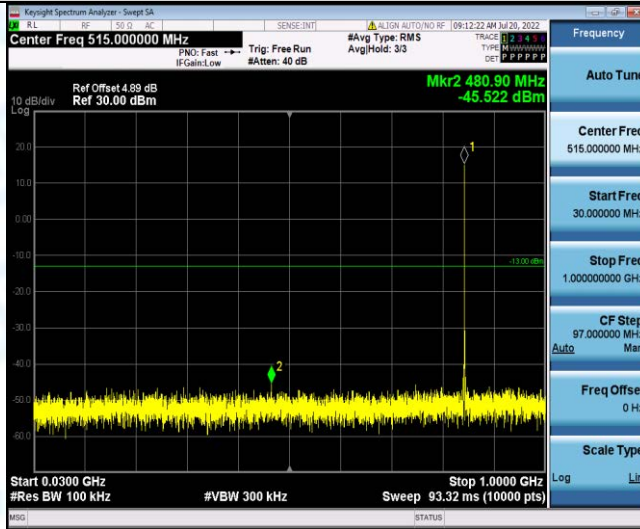

Band26-3MHz-16QAM-27025-1RB#0-Range1:30~1000MHz