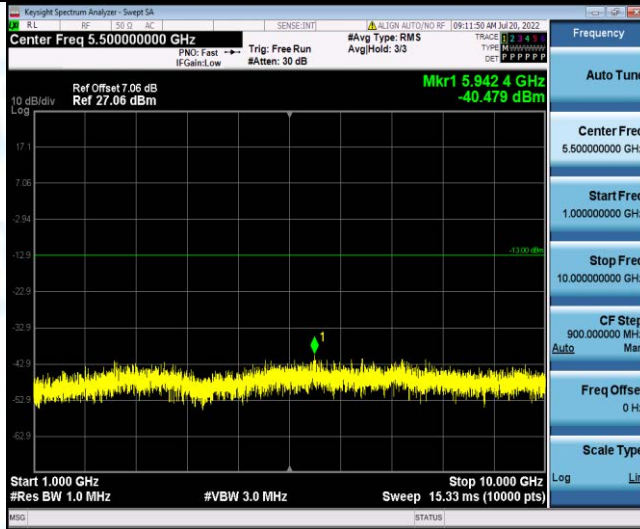

Band26-3MHz-16QAM-26915-1RB#0-Range2:1000~10000MHz