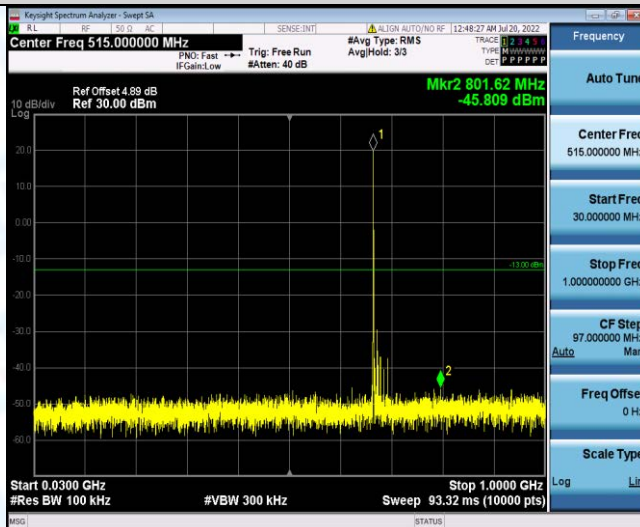

Band71-10MHz-16QAM-133422-1RB#0-Range2:1000~10000MHz

Band71-15MHz-QPSK-133197-1RB#0-Range1:30~1000MHz

Band71-15MHz-QPSK-133197-1RB#0-Range2:1000~10000MHz

Band71-15MHz-QPSK-133297-1RB#0-Range1:30~1000MHz

Band71-15MHz-QPSK-133297-1RB#0-Range2:1000~10000MHz