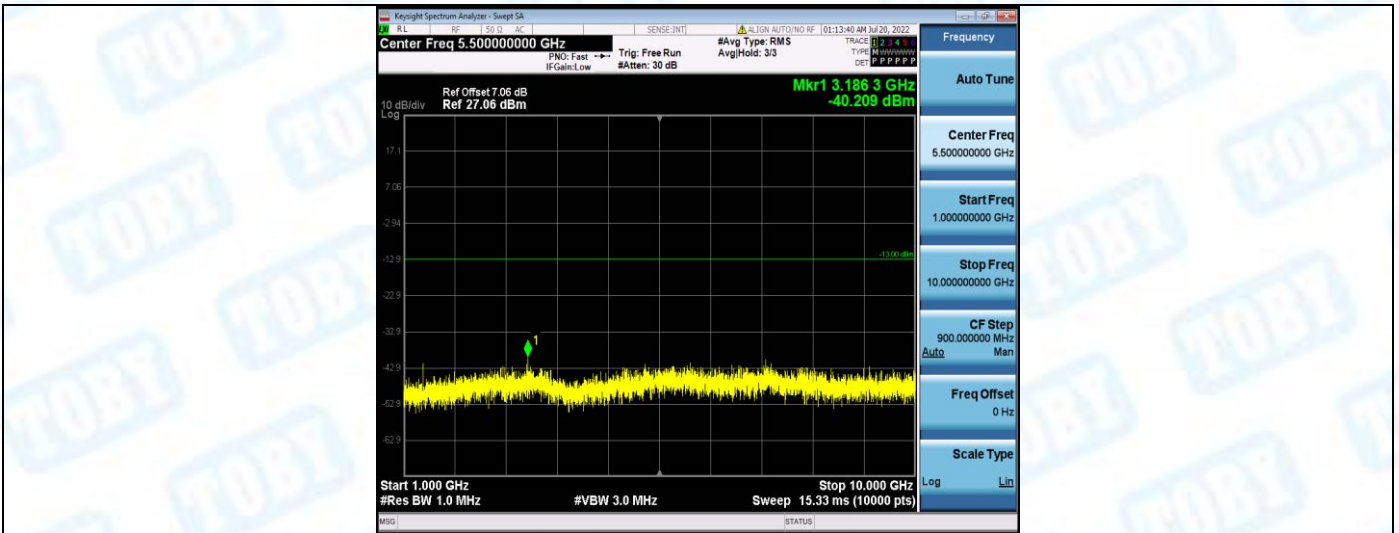

Band71-20MHz-QPSK-133222-1RB#0-Range1:30~1000MHz

Band71-20MHz-QPSK-133222-1RB#0-Range2:1000~10000MHz

Band71-20MHz-QPSK-133297-1RB#0-Range1:30~1000MHz

Band71-20MHz-QPSK-133297-1RB#0-Range2:1000~10000MHz

Band71-20MHz-QPSK-133372-1RB#0-Range1:30~1000MHz