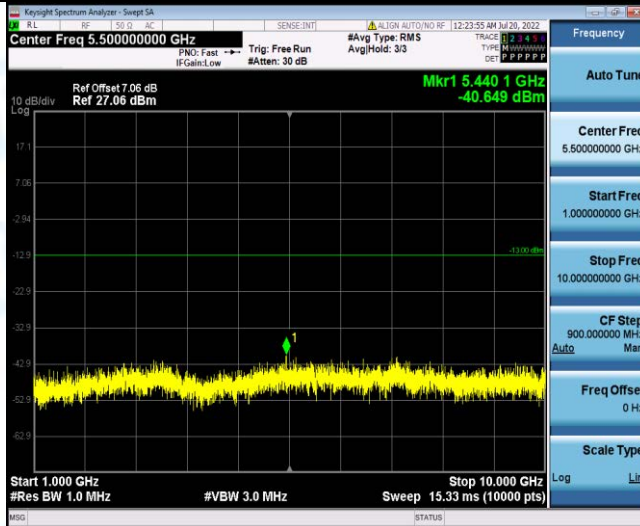

Band71-10MHz-16QAM-133172-1RB#0-Range2:1000~10000MHz

Band71-10MHz-16QAM-133297-1RB#0-Range1:30~1000MHz

Band71-10MHz-16QAM-133297-1RB#0-Range2:1000~10000MHz

Band71-10MHz-16QAM-133422-1RB#0-Range1:30~1000MHz