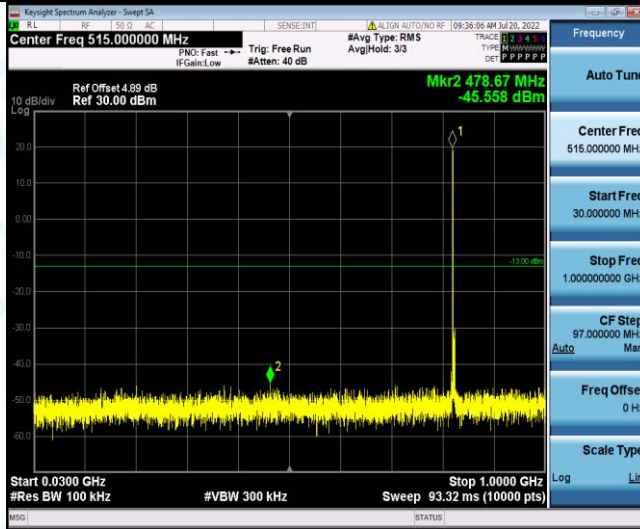

Band26-3MHz-16QAM-26915-1RB#0-Range1:30~1000MHz

Band26-3MHz-16QAM-26915-1RB#0-Range2:1000~10000MHz

Band26-3MHz-16QAM-27025-1RB#0-Range1:30~1000MHz

Band26-3MHz-16QAM-27025-1RB#0-Range2:1000~10000MHz

Band26-5MHz-QPSK-26815-1RB#0-Range1:30~1000MHz