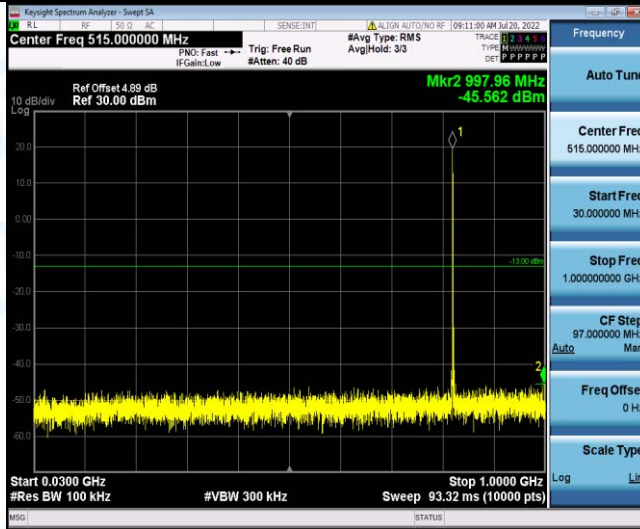

Band26-3MHz-QPSK-26915-1RB#0-Range2:1000~1000MHz

Band26-3MHz-QPSK-27025-1RB#0-Range1:30~1000MHz

Band26-3MHz-QPSK-27025-1RB#0-Range2:1000~1000MHz

Band26-3MHz-16QAM-26805-1RB#0-Range1:30~1000MHz

Band26-3MHz-16QAM-26805-1RB#0-Range2:1000~10000MHz