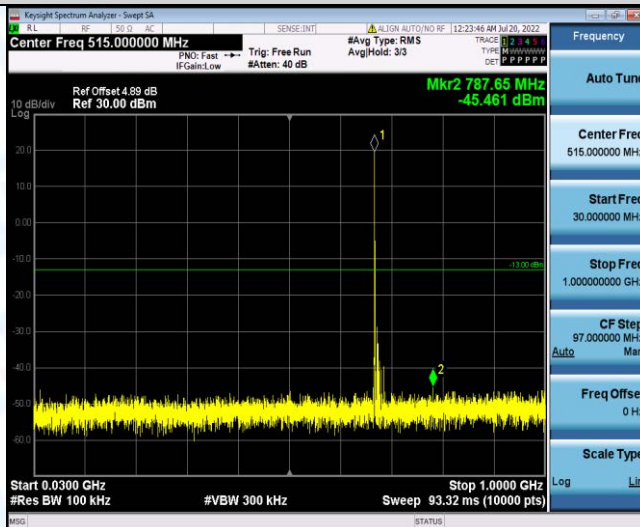

Band71-10MHz-16QAM-133172-1RB#0-Range2:1000~10000MHz

Band71-10MHz-16QAM-133297-1RB#0-Range1:30~1000MHz

Band71-10MHz-16QAM-133297-1RB#0-Range2:1000~10000MHz

Band71-10MHz-16QAM-133422-1RB#0-Range1:30~1000MHz