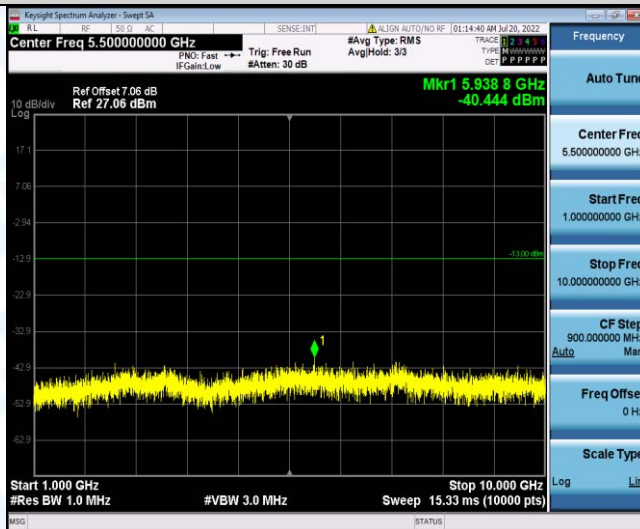

Band71-20MHz-16QAM-133372-1RB#0-Range2:1000~10000MHz