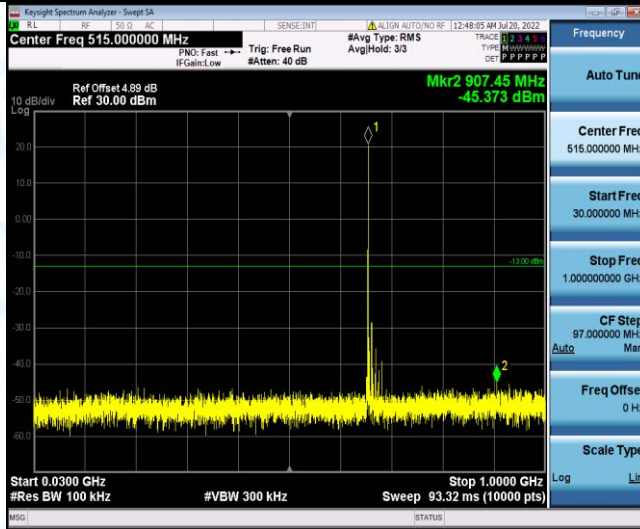

Band71-15MHz-16QAM-133197-1RB#0-Range1:30~1000MHz