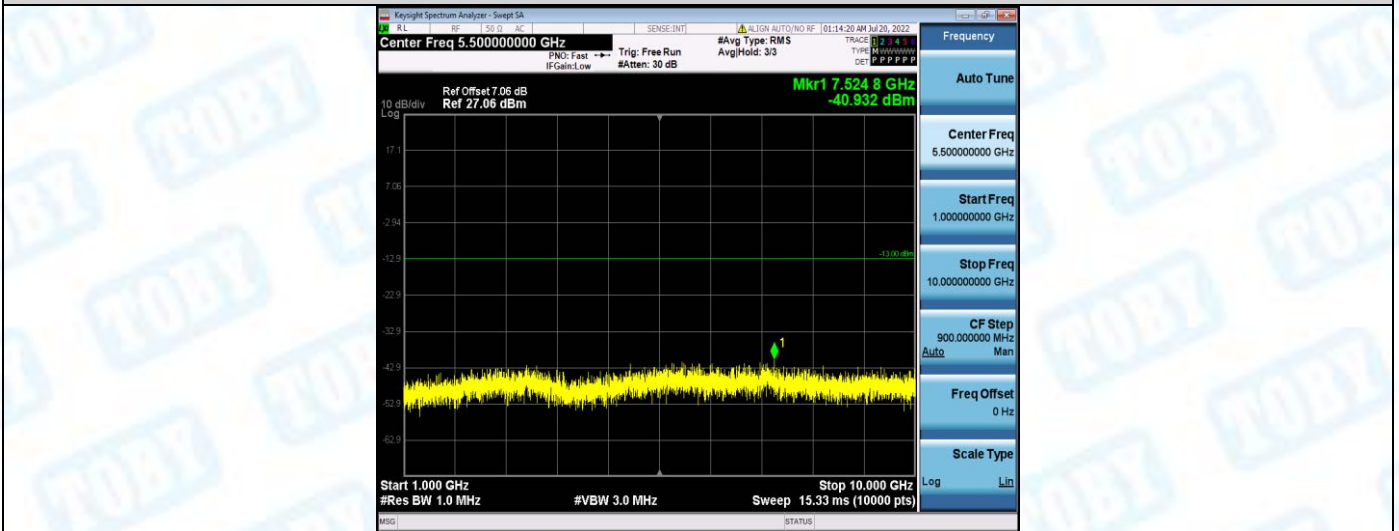

Band71-20MHz-QPSK-133372-1RB#0-Range2:1000~10000MHz