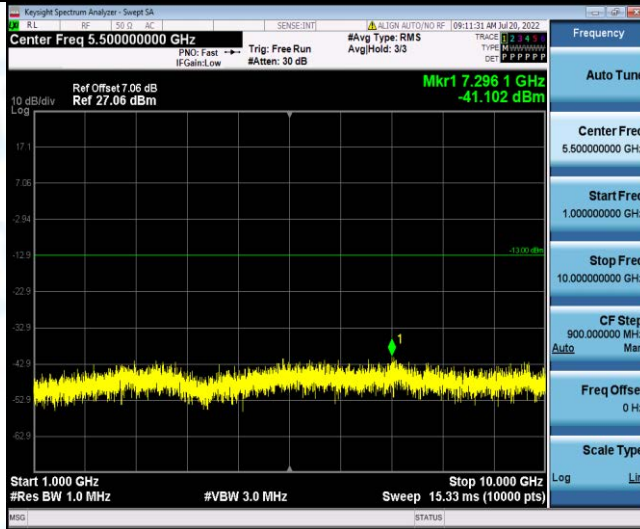

Band26-3MHz-QPSK-26915-1RB#0-Range2:1000~1000MHz