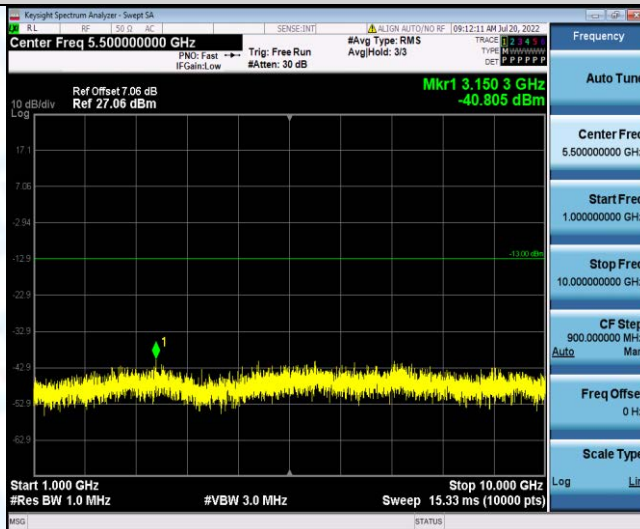

Band26-3MHz-QPSK-27025-1RB#0-Range2:1000~1000MHz