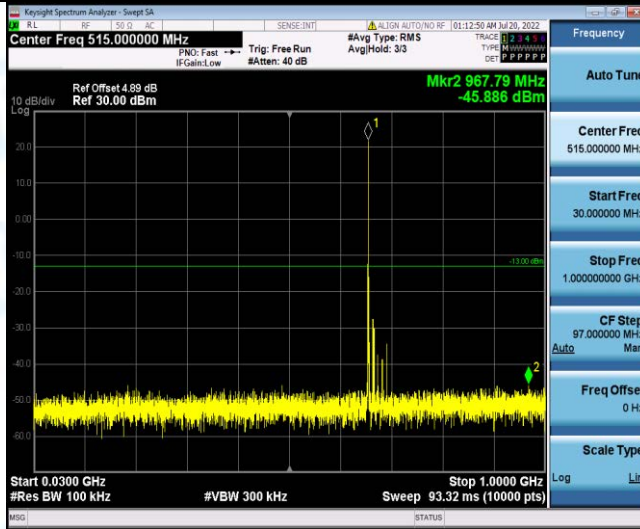

Band71-20MHz-QPSK-133222-1RB#0-Range1:30~1000MHz