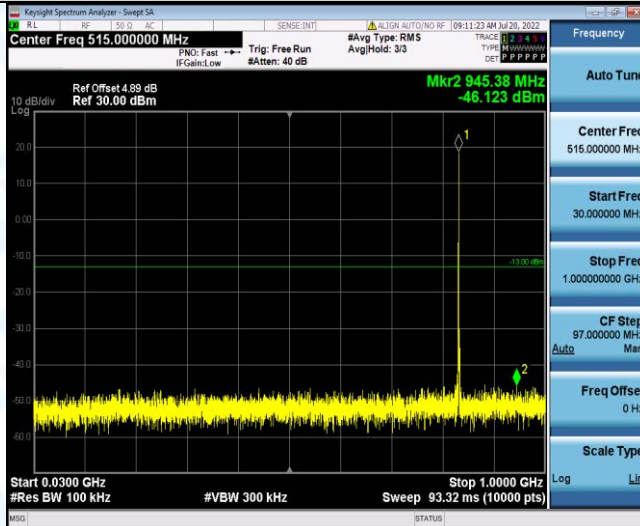

Band26-1.4MHz-16QAM-27033-1RB#0-Range1:30~1000MHz

Band26-1.4MHz-16QAM-27033-1RB#0-Range2:1000~10000MHz

Band26-3MHz-QPSK-26805-1RB#0-Range1:30~1000MHz

Band26-3MHz-QPSK-26805-1RB#0-Range2:1000~1000MHz

Band26-3MHz-QPSK-26915-1RB#0-Range1:30~1000MHz