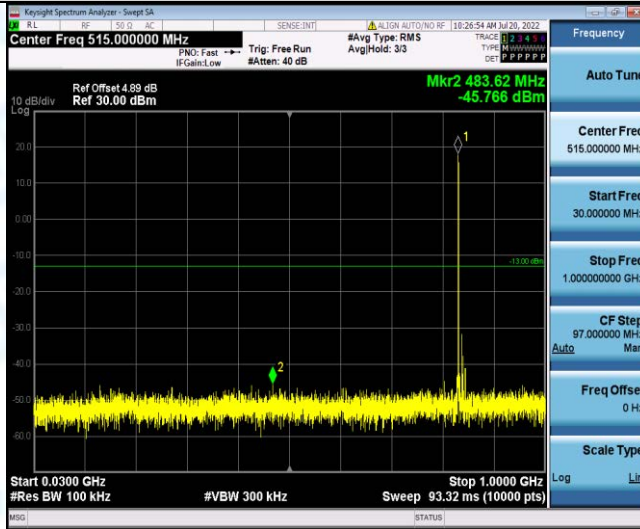

Band26-15MHz-QPSK-26865-1RB#0-Range2:1000~10000MHz

Band26-15MHz-QPSK-26915-1RB#0-Range1:30~1000MHz

Band26-15MHz-QPSK-26915-1RB#0-Range2:1000~10000MHz

Band26-15MHz-QPSK-26965-1RB#0-Range1:30~1000MHz

Band26-15MHz-QPSK-26965-1RB#0-Range2:1000~10000MHz