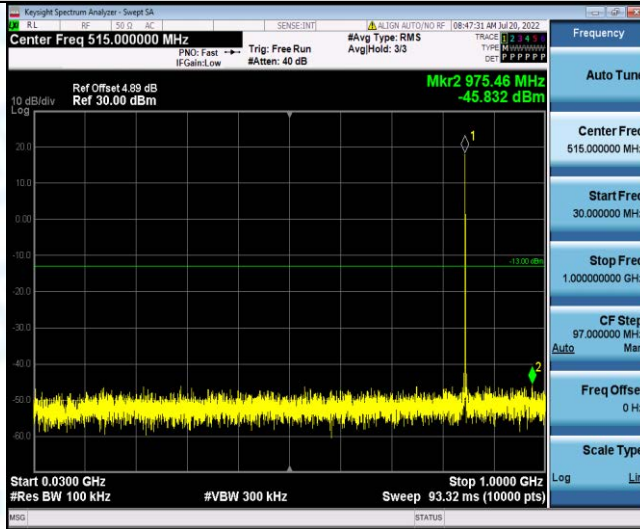

Band26-1.4MHz-QPSK-26797-1RB#0-Range2:1000~10000MHz

Band26-1.4MHz-QPSK-26915-1RB#0-Range1:30~1000MHz

Band26-1.4MHz-QPSK-26915-1RB#0-Range2:1000~10000MHz

Band26-1.4MHz-QPSK-27033-1RB#0-Range1:30~1000MHz

Band26-1.4MHz-QPSK-27033-1RB#0-Range2:1000~10000MHz