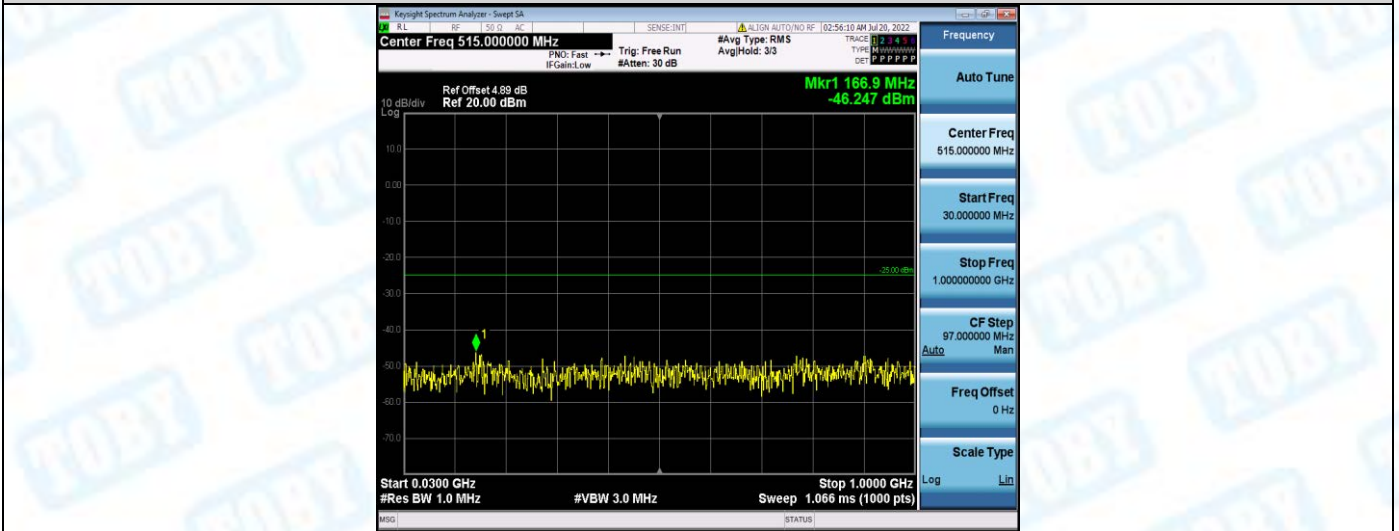

Band41-20MHz-16QAM-41490-1RB#0-Range1:30~1000MHz

Band41-20MHz-16QAM-41490-1RB#0-Range2:1000~27000MHz

Band66-1.4MHz-QPSK-131979-1RB#0-Range1:30~1000MHz

Band66-1.4MHz-QPSK-131979-1RB#0-Range2:1000~20000MHz