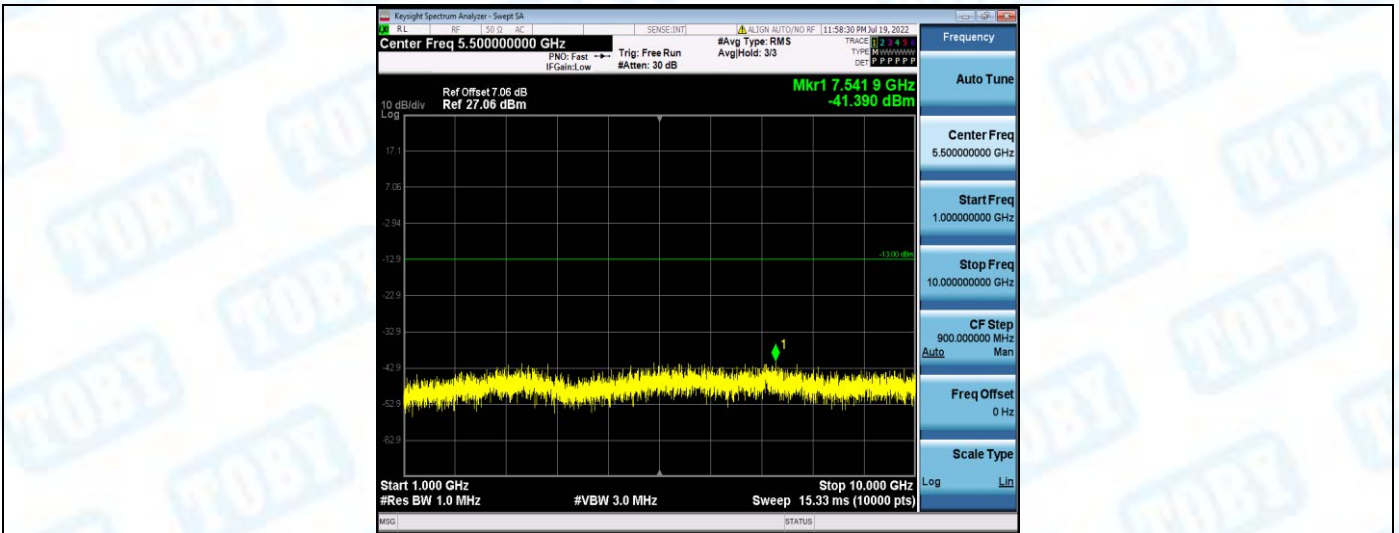

Band71-5MHz-QPSK-133297-1RB#0-Range2:1000~10000MHz

Band71-5MHz-QPSK-133447-1RB#0-Range1:30~1000MHz