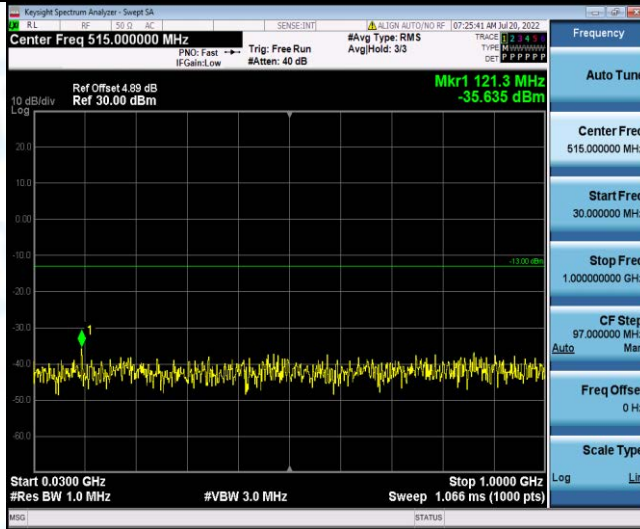

Band66-5MHz-QPSK-131997-1RB#0-Range1:30~1000MHz

Band66-5MHz-QPSK-131997-1RB#0-Range2:1000~20000MHz