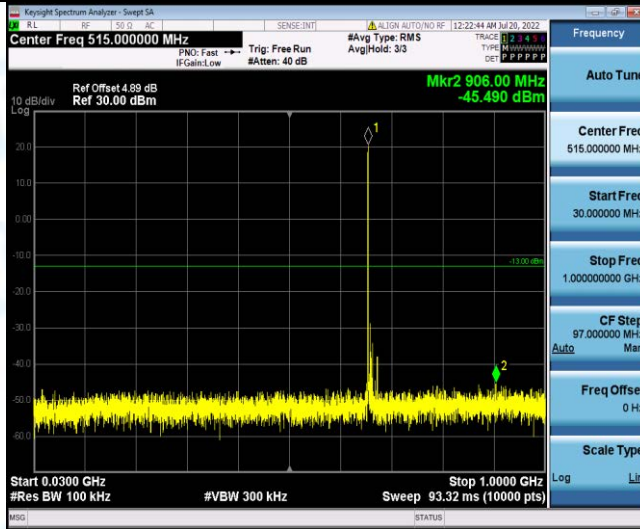

Band71-5MHz-16QAM-133297-1RB#0-Range1:30~10000MHz

Band71-5MHz-16QAM-133297-1RB#0-Range2:1000~10000MHz

Band71-5MHz-16QAM-133447-1RB#0-Range1:30~1000MHz

Band71-5MHz-16QAM-133447-1RB#0-Range2:1000~10000MHz

Band71-10MHz-QPSK-133172-1RB#0-Range1:30~1000MHz