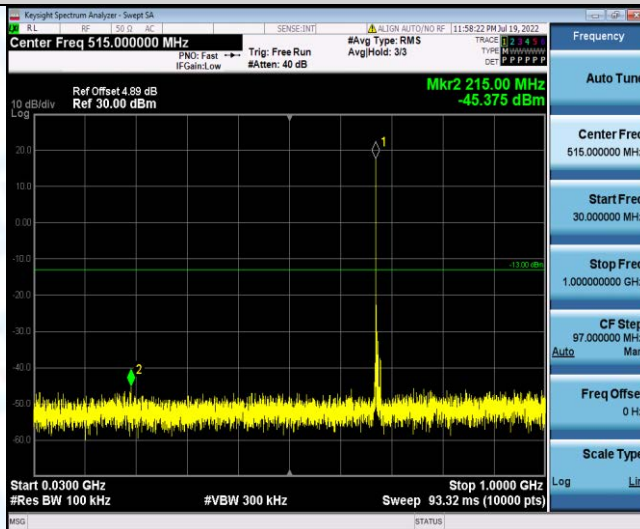

Band66-20MHz-16QAM-132572-1RB#0-Range1:30~1000MHz

Band66-20MHz-16QAM-132572-1RB#0-Range2:1000~2000MHz

Band71-5MHz-QPSK-133147-1RB#0-Range1:30~1000MHz

Band71-5MHz-QPSK-133147-1RB#0-Range2:1000~10000MHz

Band71-5MHz-QPSK-133297-1RB#0-Range1:30~1000MHz