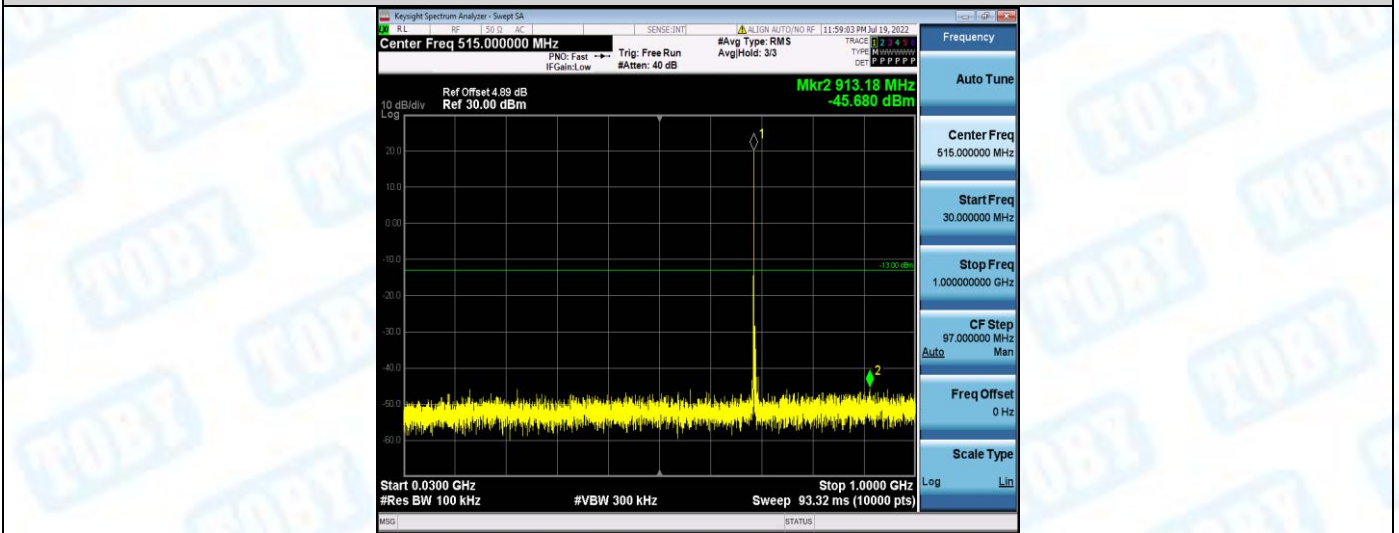

Band71-5MHz-QPSK-133447-1RB#0-Range1:30~1000MHz

Band71-5MHz-QPSK-133447-1RB#0-Range2:1000~10000MHz