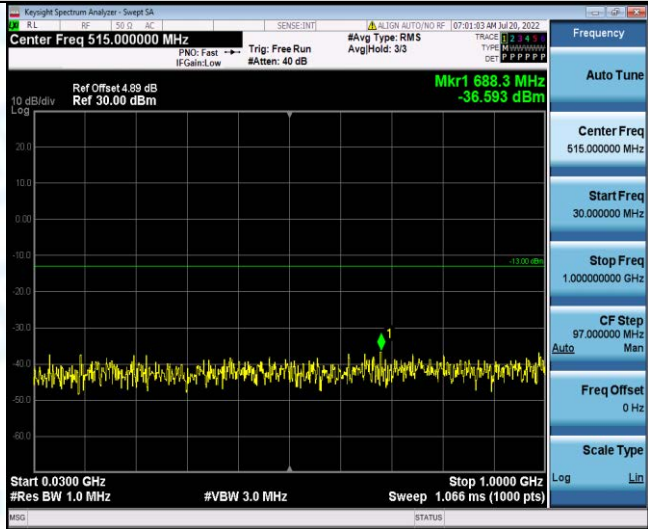

Band66-3MHz-16QAM-131987-1RB#0-Range2:1000~20000MHz

Band66-3MHz-16QAM-132322-1RB#0-Range1:30~1000MHz

Band66-3MHz-16QAM-132322-1RB#0-Range2:1000~20000MHz

Band66-3MHz-16QAM-132657-1RB#0-Range1:30~1000MHz

Band66-3MHz-16QAM-132657-1RB#0-Range2:1000~2000MHz