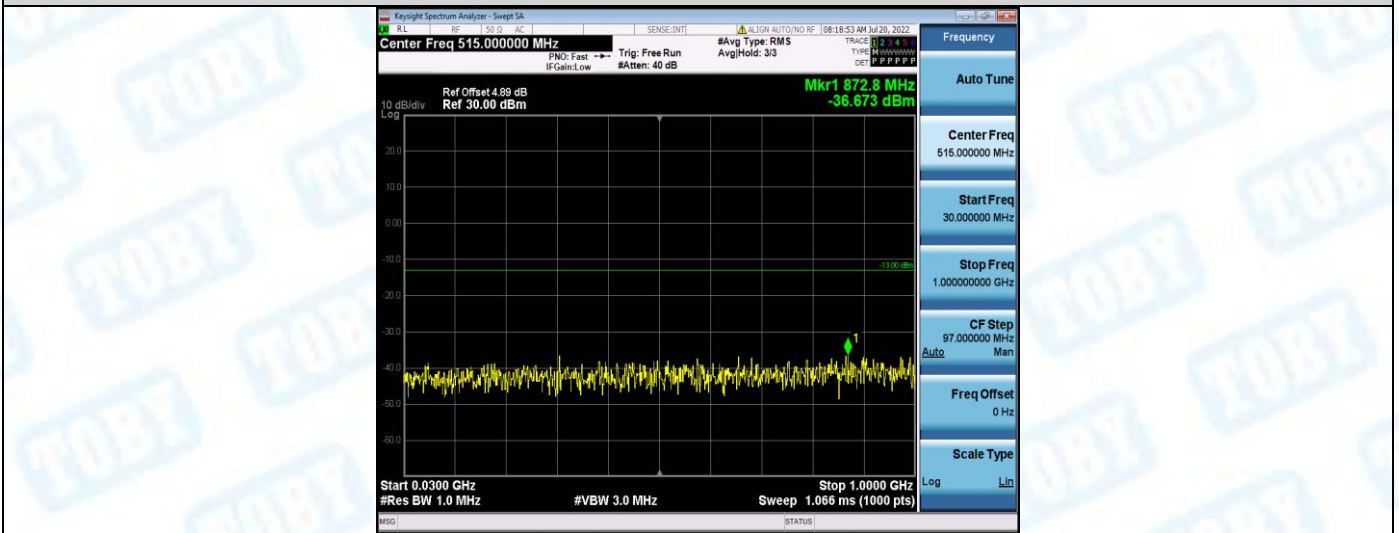

Band66-15MHz-16QAM-132597-1RB#0-Range1:30~1000MHz

Band66-15MHz-16QAM-132597-1RB#0-Range2:1000~2000MHz