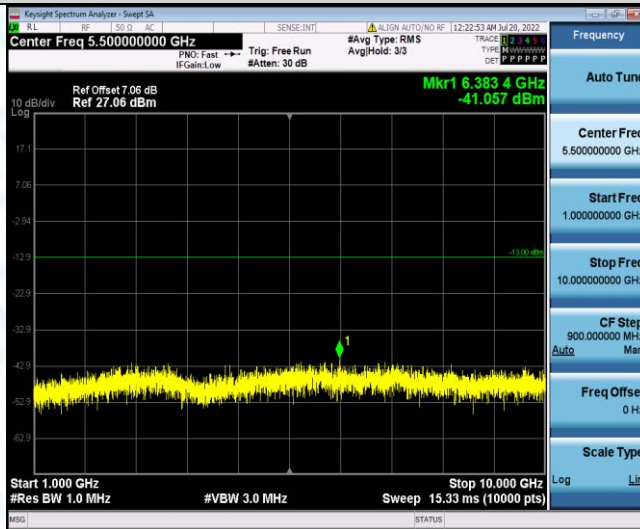

Band71-10MHz-QPSK-133172-1RB#0-Range2:1000~10000MHz

Band71-10MHz-QPSK-133297-1RB#0-Range1:30~1000MHz