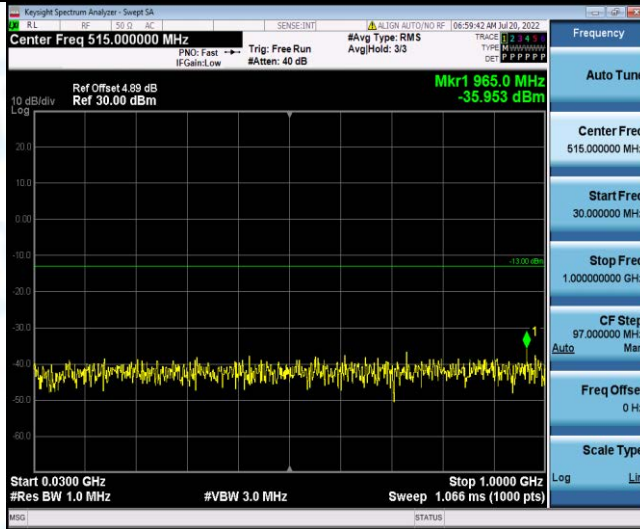

Band66-3MHz-QPSK-132322-1RB#0-Range1:30~1000MHz

Band66-3MHz-QPSK-132322-1RB#0-Range2:1000~20000MHz

Band66-3MHz-QPSK-132657-1RB#0-Range1:30~1000MHz

Band66-3MHz-QPSK-132657-1RB#0-Range2:1000~20000MHz

Band66-3MHz-16QAM-131987-1RB#0-Range1:30~1000MHz