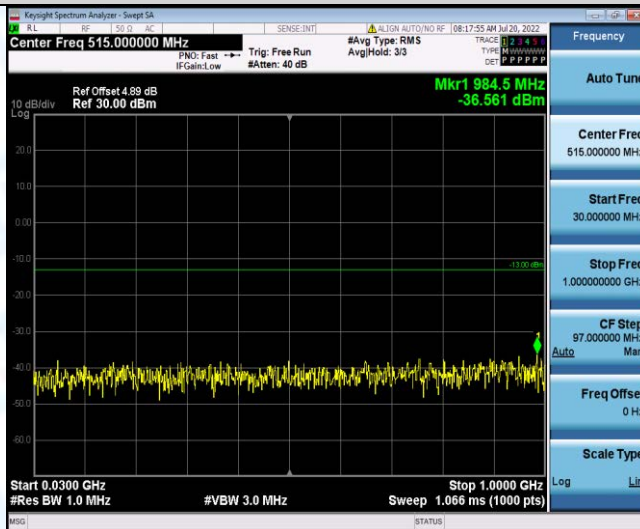

Band66-15MHz-QPSK-132322-1RB#0-Range1:30~1000MHz

Band66-15MHz-QPSK-132322-1RB#0-Range2:1000~20000MHz