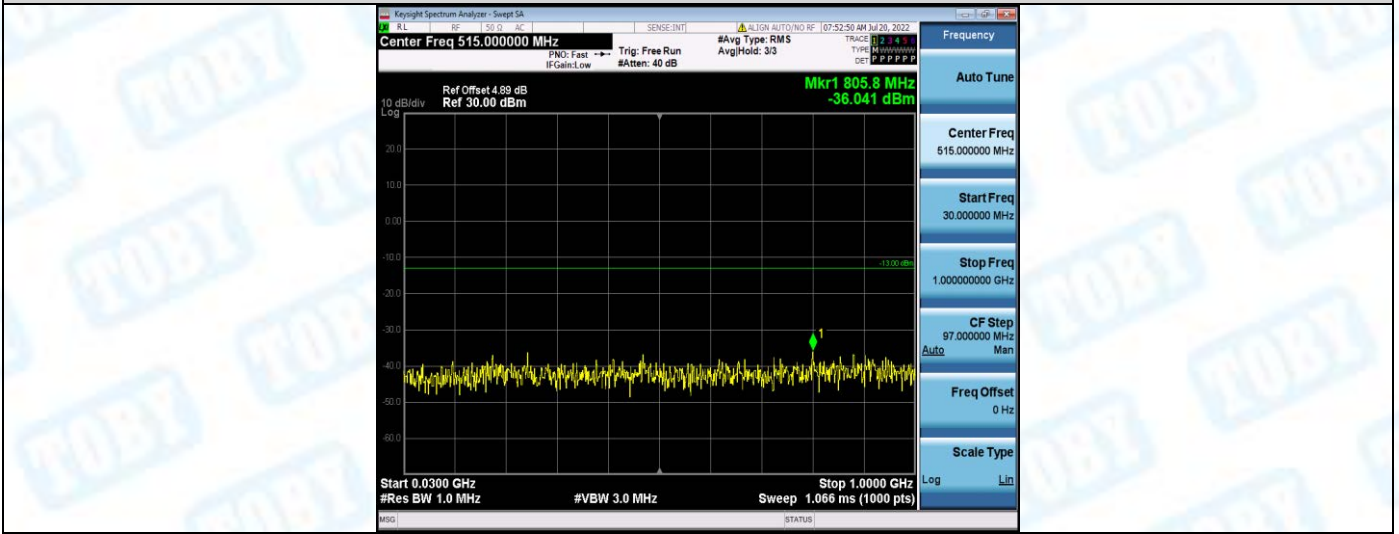

Band66-10MHz-QPSK-132622-1RB#0-Range1:30~1000MHz

Band66-10MHz-QPSK-132622-1RB#0-Range2:1000~20000MHz