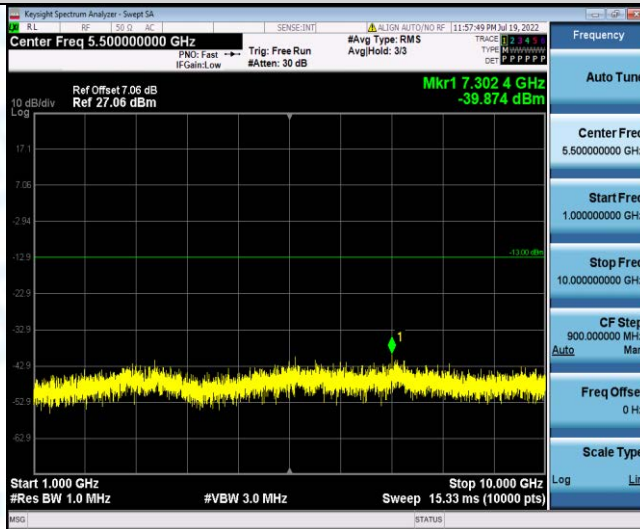

Band66-20MHz-16QAM-132572-1RB#0-Range1:30~1000MHz

Band66-20MHz-16QAM-132572-1RB#0-Range2:1000~2000MHz

Band71-5MHz-QPSK-133147-1RB#0-Range1:30~1000MHz

Band71-5MHz-QPSK-133147-1RB#0-Range2:1000~10000MHz

Band71-5MHz-QPSK-133297-1RB#0-Range1:30~1000MHz