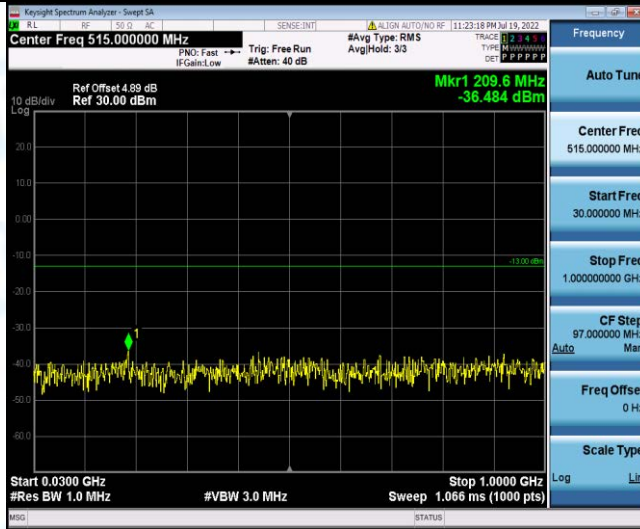

Band66-20MHz-16QAM-132072-1RB#0-Range1:30~1000MHz

Band66-20MHz-16QAM-132072-1RB#0-Range2:1000~20000MHz