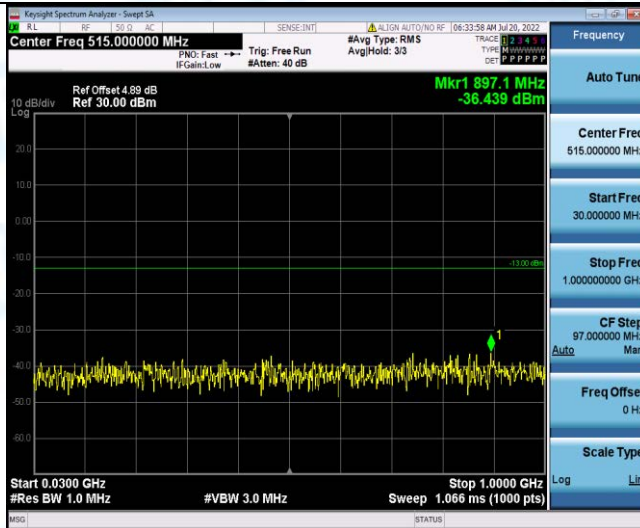

Band41-20MHz-16QAM-41490-1RB#0-Range1:30~1000MHz

Band41-20MHz-16QAM-41490-1RB#0-Range2:1000~27000MHz

Band66-1.4MHz-QPSK-131979-1RB#0-Range1:30~1000MHz

Band66-1.4MHz-QPSK-131979-1RB#0-Range2:1000~20000MHz