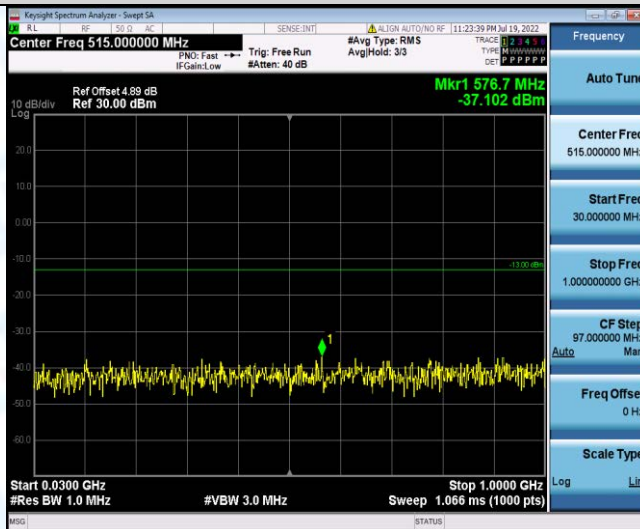

Band66-20MHz-QPSK-132322-1RB#0-Range1:30~1000MHz

Band66-20MHz-QPSK-132322-1RB#0-Range2:1000~20000MHz