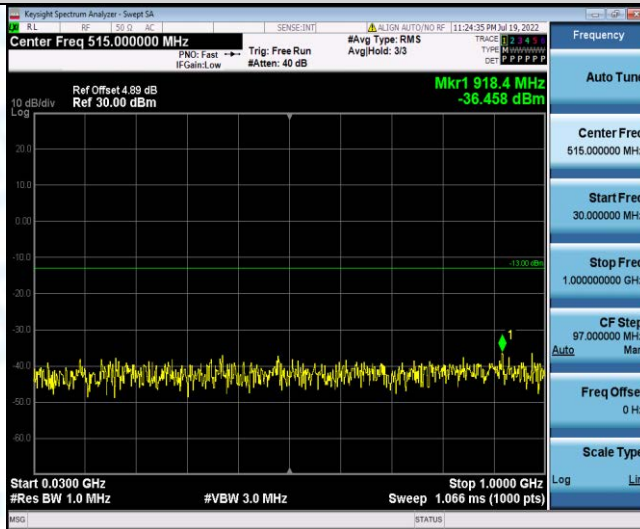

Band66-20MHz-16QAM-132572-1RB#0-Range1:30~1000MHz

Band66-20MHz-16QAM-132572-1RB#0-Range2:1000~2000MHz