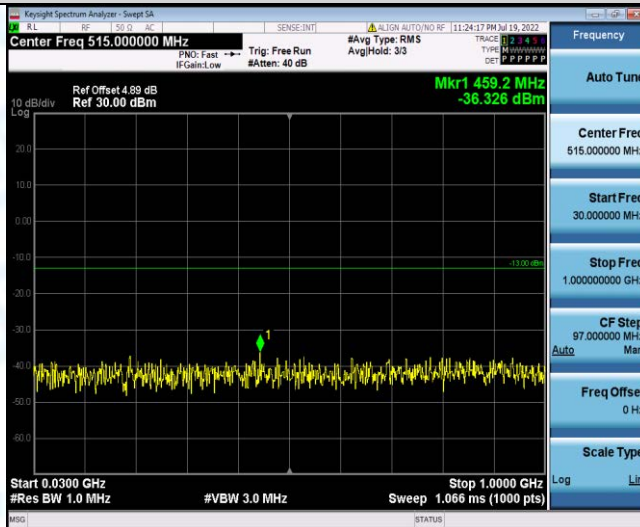

Band66-20MHz-QPSK-132072-1RB#0-Range2:1000~20000MHz

Band66-20MHz-QPSK-132322-1RB#0-Range1:30~1000MHz

Band66-20MHz-QPSK-132322-1RB#0-Range2:1000~20000MHz

Band66-20MHz-QPSK-132572-1RB#0-Range1:30~1000MHz

Band66-20MHz-QPSK-132572-1RB#0-Range2:1000~20000MHz