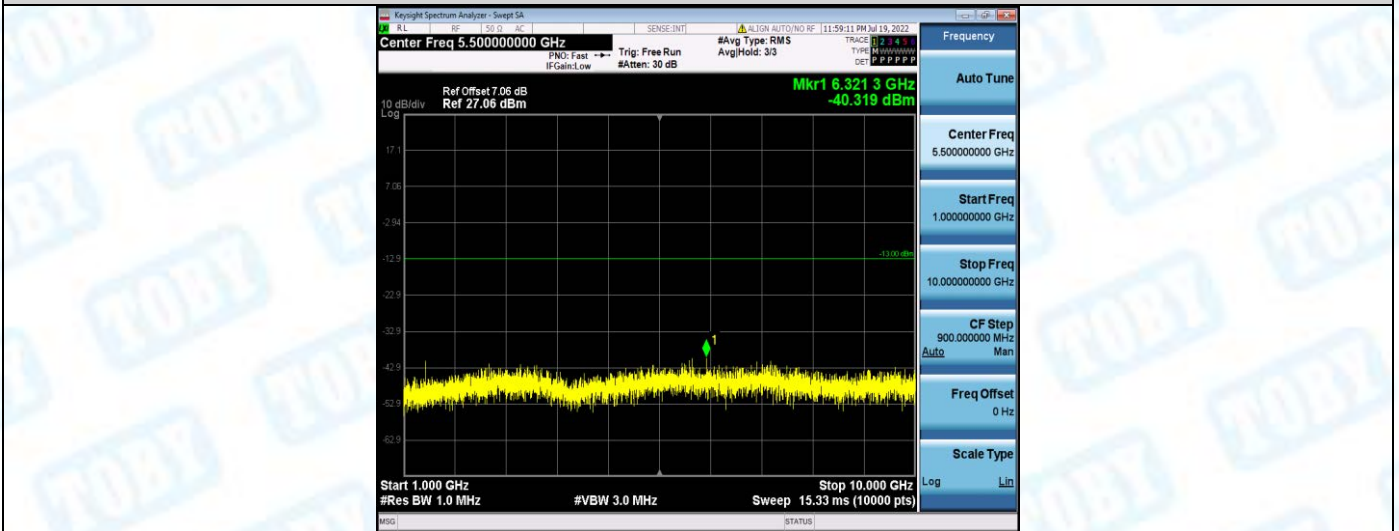

Band71-5MHz-QPSK-133447-1RB#0-Range2:1000~10000MHz

Band71-5MHz-16QAM-133147-1RB#0-Range1:30~1000MHz