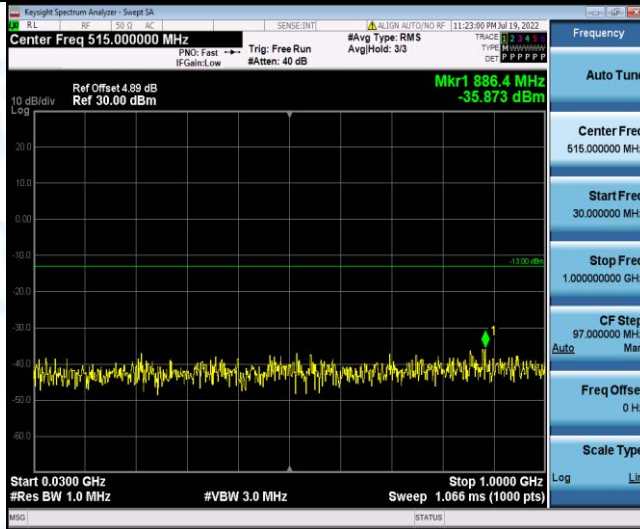

Band66-15MHz-16QAM-132322-1RB#0-Range2:1000~20000MHz

Band66-15MHz-16QAM-132597-1RB#0-Range1:30~1000MHz

Band66-15MHz-16QAM-132597-1RB#0-Range2:1000~2000MHz

Band66-20MHz-QPSK-132072-1RB#0-Range1:30~1000MHz