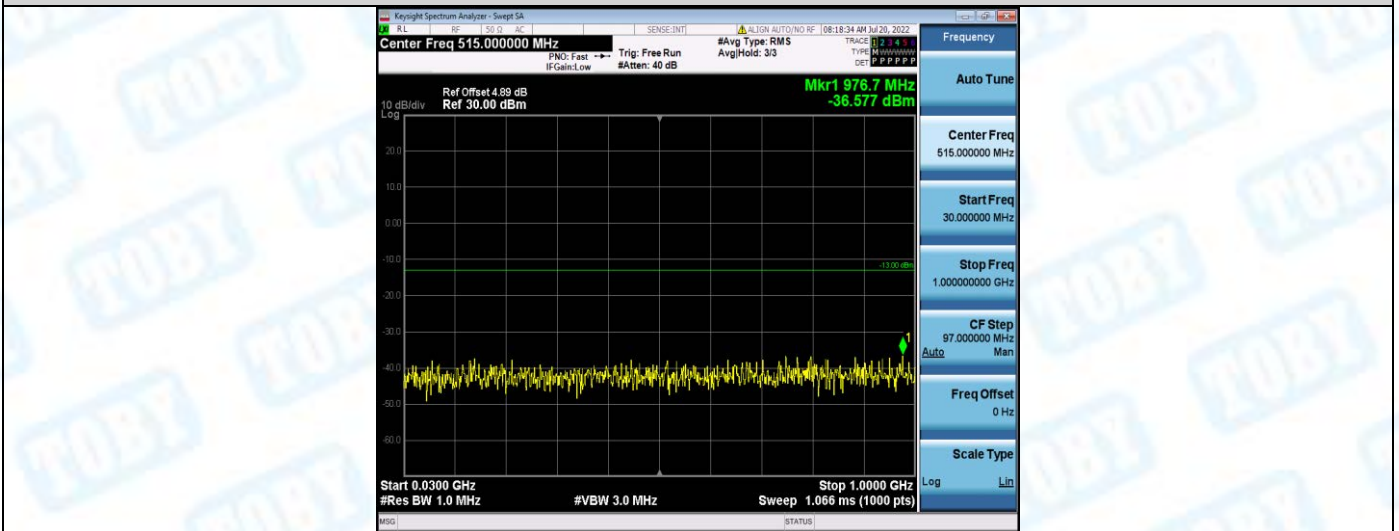

Band66-15MHz-QPSK-132047-1RB#0-Range1:30~1000MHz

Band66-15MHz-QPSK-132047-1RB#0-Range2:1000~20000MHz

Band66-15MHz-QPSK-132322-1RB#0-Range1:30~1000MHz

Band66-15MHz-QPSK-132322-1RB#0-Range2:1000~20000MHz

Band66-15MHz-QPSK-132597-1RB#0-Range1:30~1000MHz