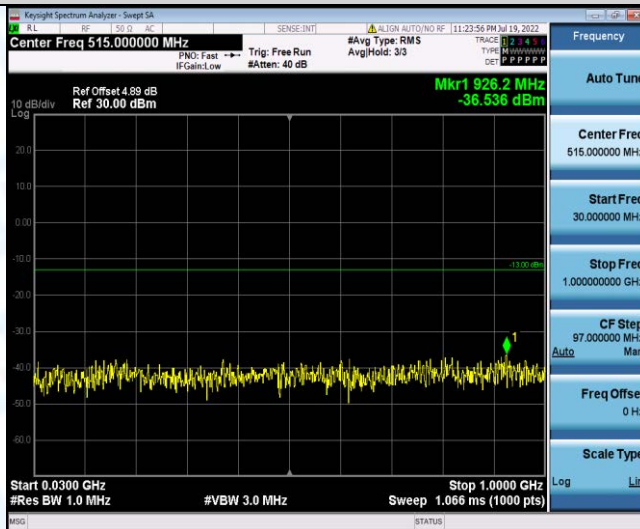

Band66-20MHz-16QAM-132322-1RB#0-Range1:30~1000MHz

Band66-20MHz-16QAM-132322-1RB#0-Range2:1000~20000MHz