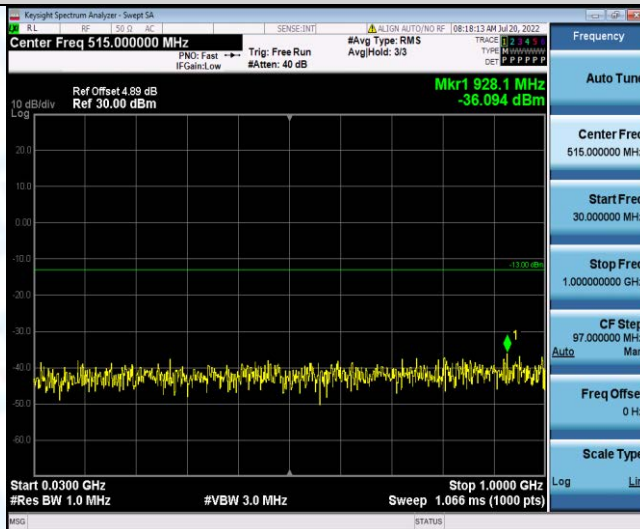

Band66-15MHz-QPSK-132597-1RB#0-Range2:1000~20000MHz

Band66-15MHz-16QAM-132047-1RB#0-Range1:30~1000MHz

Band66-15MHz-16QAM-132047-1RB#0-Range2:1000~20000MHz

Band66-15MHz-16QAM-132322-1RB#0-Range1:30~1000MHz