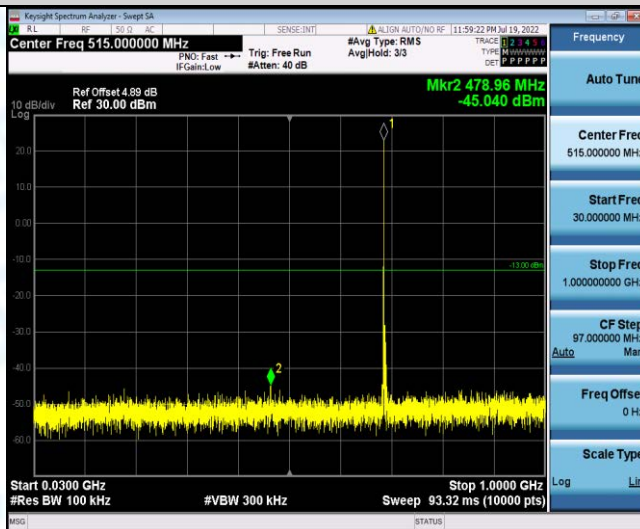

Band71-5MHz-16QAM-133447-1RB#0-Range1:30~1000MHz

Band71-5MHz-16QAM-133447-1RB#0-Range2:1000~10000MHz