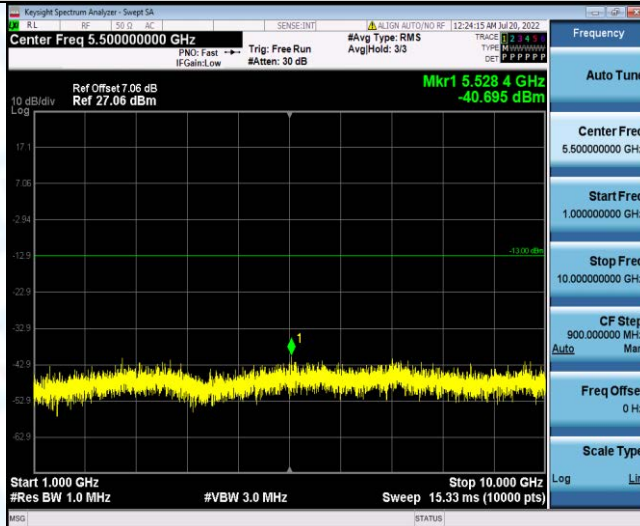

Band71-10MHz-QPSK-133172-1RB#0-Range2:1000~10000MHz

Band71-10MHz-QPSK-133297-1RB#0-Range1:30~1000MHz

Band71-10MHz-QPSK-133297-1RB#0-Range2:1000~10000MHz

Band71-10MHz-QPSK-133422-1RB#0-Range1:30~1000MHz

Band71-10MHz-QPSK-133422-1RB#0-Range2:1000~10000MHz