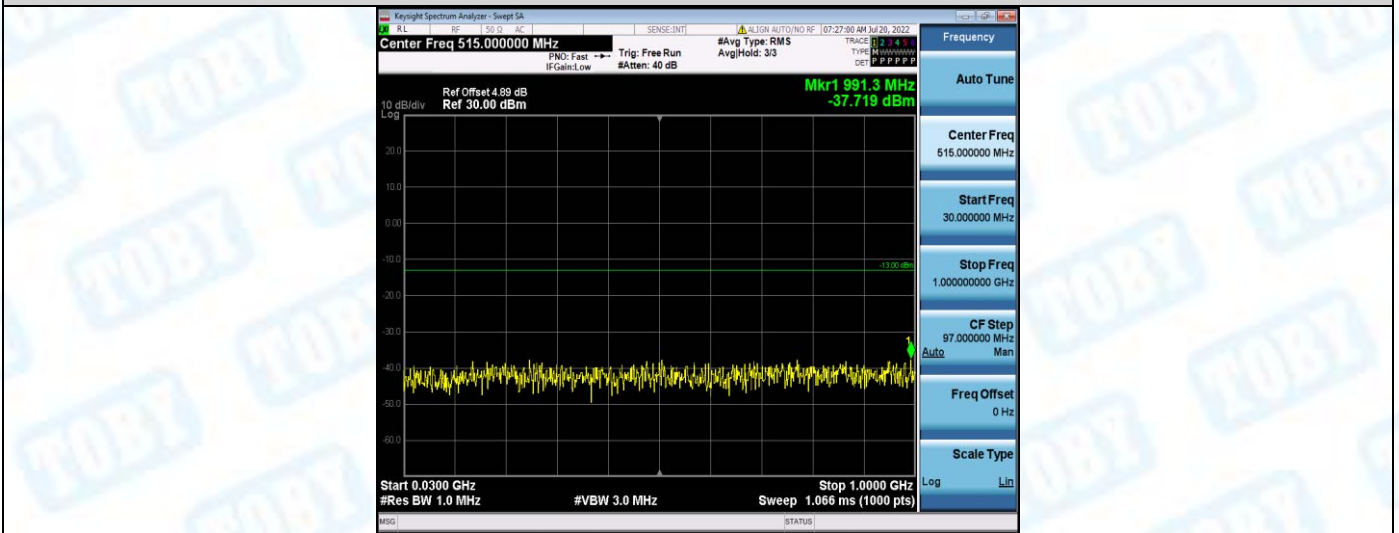

Band66-5MHz-QPSK-131997-1RB#0-Range1:30~1000MHz

Band66-5MHz-QPSK-131997-1RB#0-Range2:1000~20000MHz

Band66-5MHz-QPSK-132322-1RB#0-Range1:30~1000MHz

Band66-5MHz-QPSK-132322-1RB#0-Range2:1000~20000MHz

Band66-5MHz-QPSK-132647-1RB#0-Range1:30~1000MHz