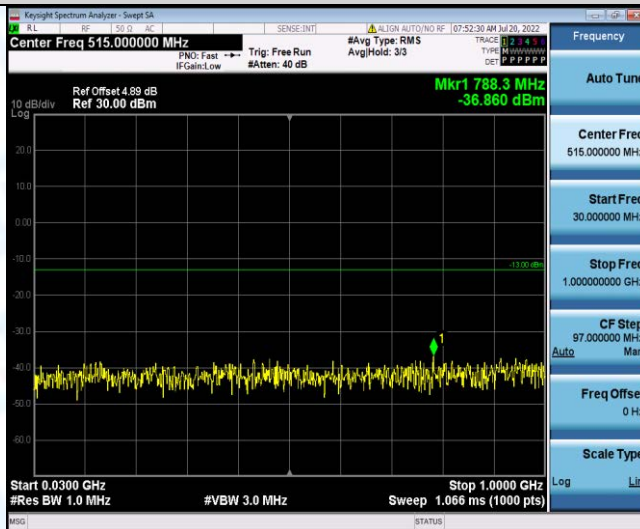

Band66-10MHz-16QAM-132322-1RB#0-Range1:30~1000MHz

Band66-10MHz-16QAM-132322-1RB#0-Range2:1000~20000MHz