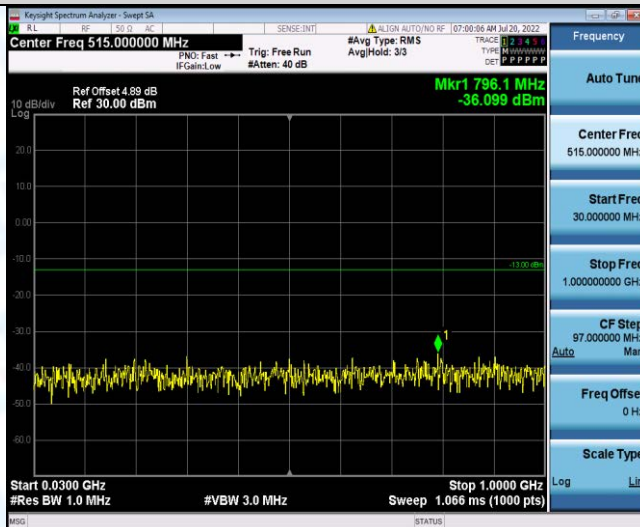

Band66-3MHz-QPSK-132322-1RB#0-Range1:30~1000MHz

Band66-3MHz-QPSK-132322-1RB#0-Range2:1000~20000MHz