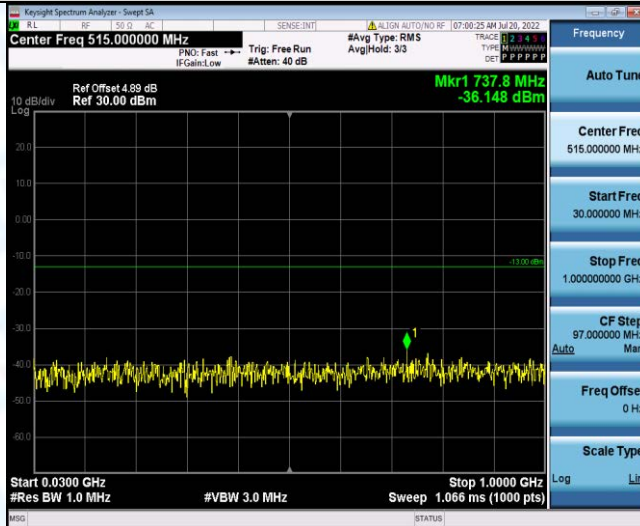

Band66-3MHz-16QAM-132322-1RB#0-Range1:30~1000MHz

Band66-3MHz-16QAM-132322-1RB#0-Range2:1000~20000MHz