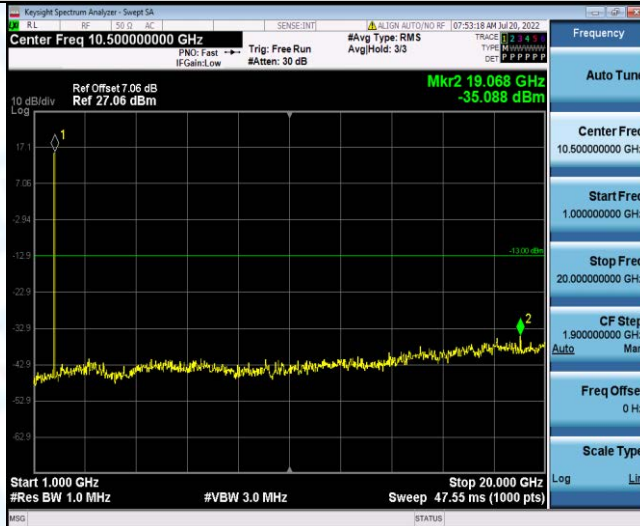

Band66-10MHz-16QAM-132322-1RB#0-Range1:30~1000MHz

Band66-10MHz-16QAM-132322-1RB#0-Range2:1000~20000MHz

Band66-10MHz-16QAM-132622-1RB#0-Range1:30~1000MHz

Band66-10MHz-16QAM-132622-1RB#0-Range2:1000~2000MHz