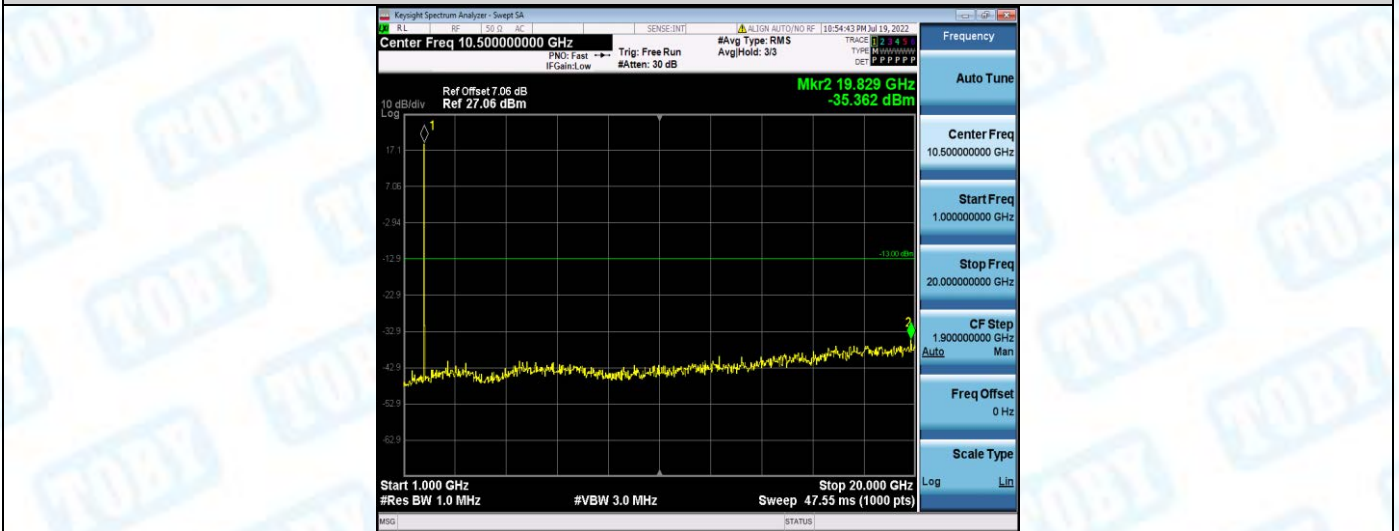

Band66-15MHz-16QAM-132597-1RB#0-Range2:1000~2000MHz

Band66-20MHz-QPSK-132072-1RB#0-Range1:30~1000MHz