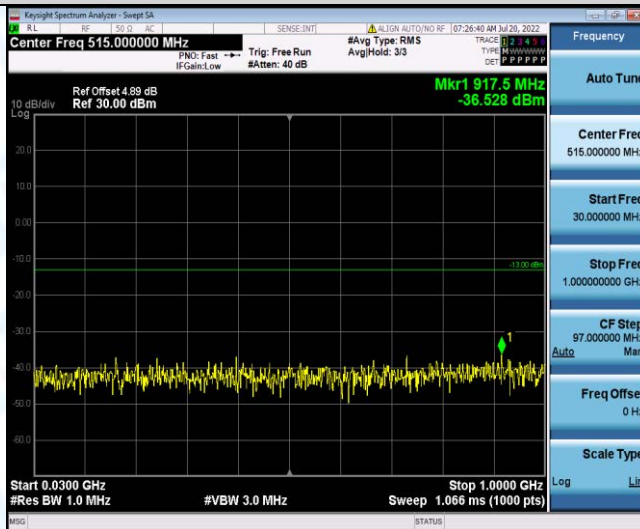

Band66-5MHz-QPSK-132647-1RB#0-Range2:1000~20000MHz

Band66-5MHz-16QAM-131997-1RB#0-Range1:30~1000MHz

Band66-5MHz-16QAM-131997-1RB#0-Range2:1000~20000MHz

Band66-5MHz-16QAM-132322-1RB#0-Range1:30~1000MHz

Band66-5MHz-16QAM-132322-1RB#0-Range2:1000~20000MHz