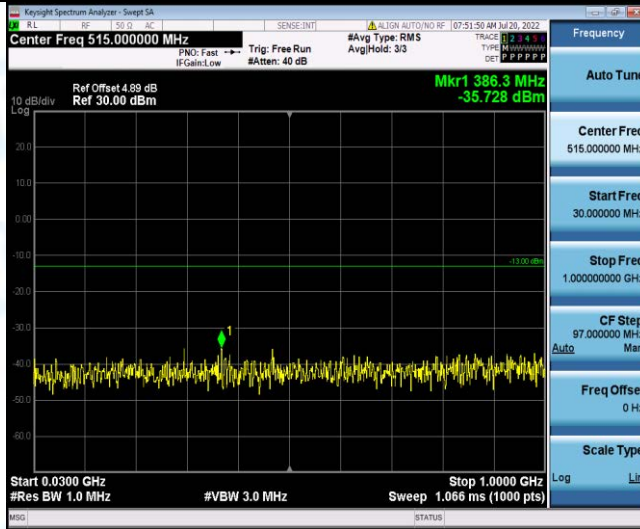

Band66-10MHz-QPSK-132322-1RB#0-Range2:1000~20000MHz

Band66-10MHz-QPSK-132622-1RB#0-Range1:30~1000MHz

Band66-10MHz-QPSK-132622-1RB#0-Range2:1000~20000MHz

Band66-10MHz-16QAM-132022-1RB#0-Range1:30~1000MHz

Band66-10MHz-16QAM-132022-1RB#0-Range2:1000~20000MHz