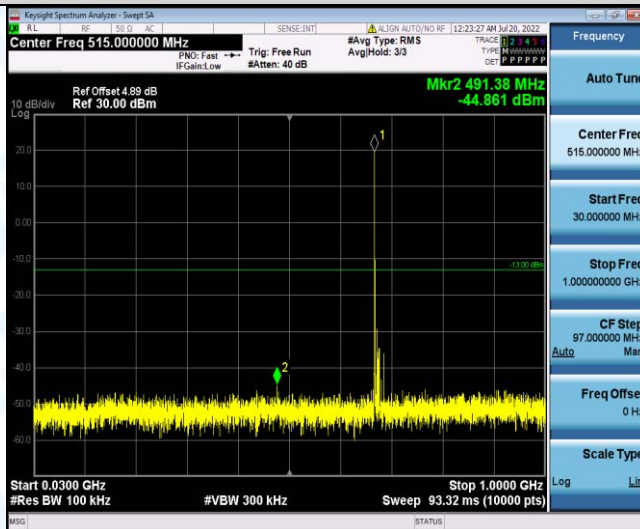

Band71-10MHz-QPSK-133297-1RB#0-Range1:30~1000MHz

Band71-10MHz-QPSK-133297-1RB#0-Range2:1000~10000MHz