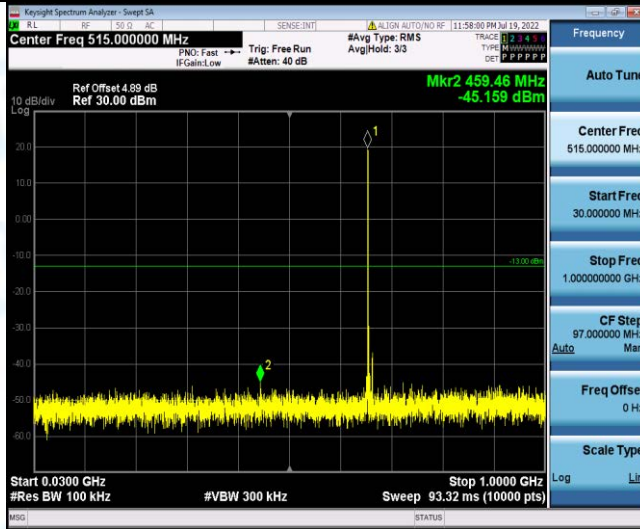

Band71-5MHz-QPSK-133297-1RB#0-Range2:1000~10000MHz

Band71-5MHz-QPSK-133447-1RB#0-Range1:30~1000MHz

Band71-5MHz-QPSK-133447-1RB#0-Range2:1000~10000MHz

Band71-5MHz-16QAM-133147-1RB#0-Range1:30~1000MHz

Band71-5MHz-16QAM-133147-1RB#0-Range2:1000~10000MHz