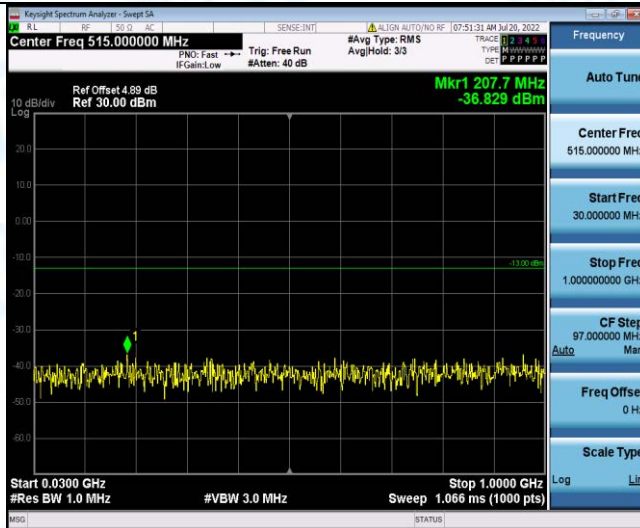

Band66-10MHz-QPSK-132022-1RB#0-Range1:30~1000MHz

Band66-10MHz-QPSK-132022-1RB#0-Range2:1000~20000MHz