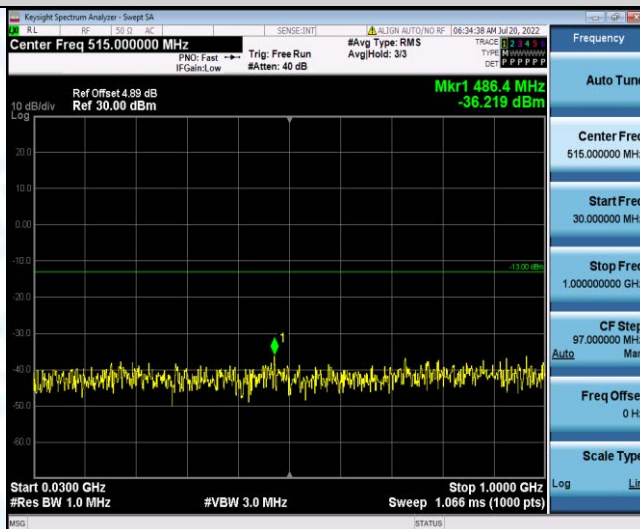

Band66-1.4MHz-QPSK-132322-1RB#0-Range1:30~1000MHz

Band66-1.4MHz-QPSK-132322-1RB#0-Range2:1000~20000MHz