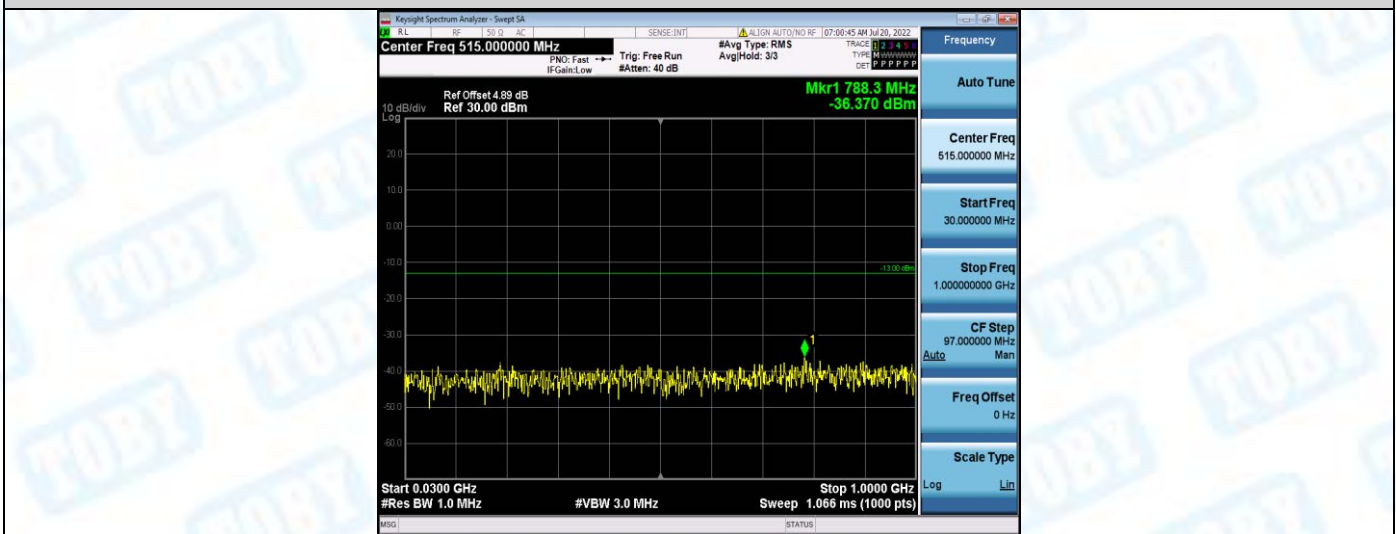

Band66-3MHz-QPSK-132657-1RB#0-Range1:30~1000MHz

Band66-3MHz-QPSK-132657-1RB#0-Range2:1000~20000MHz