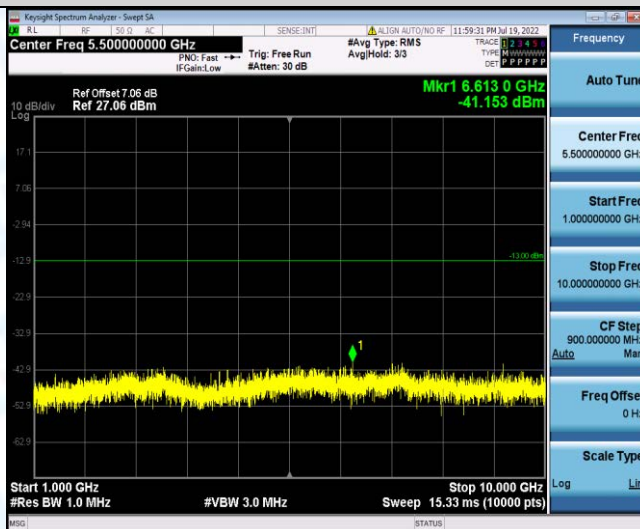

Band71-5MHz-16QAM-133297-1RB#0-Range1:30~10000MHz

Band71-5MHz-16QAM-133297-1RB#0-Range2:1000~10000MHz

Band71-5MHz-16QAM-133447-1RB#0-Range1:30~1000MHz

Band71-5MHz-16QAM-133447-1RB#0-Range2:1000~10000MHz

Band71-10MHz-QPSK-133172-1RB#0-Range1:30~1000MHz