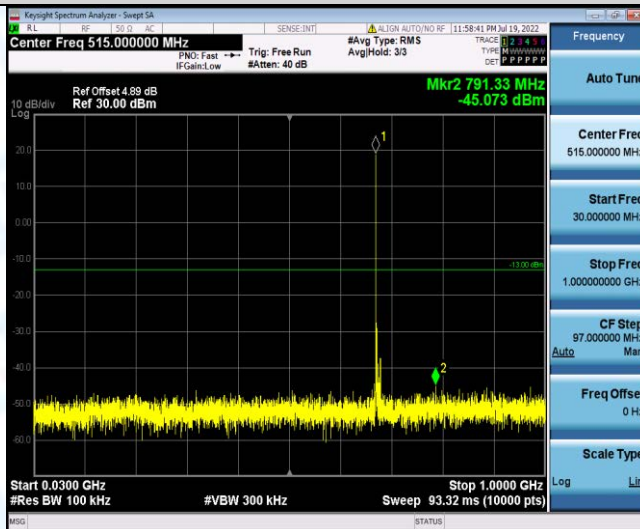

Band71-5MHz-16QAM-133297-1RB#0-Range1:30~10000MHz

Band71-5MHz-16QAM-133297-1RB#0-Range2:1000~10000MHz