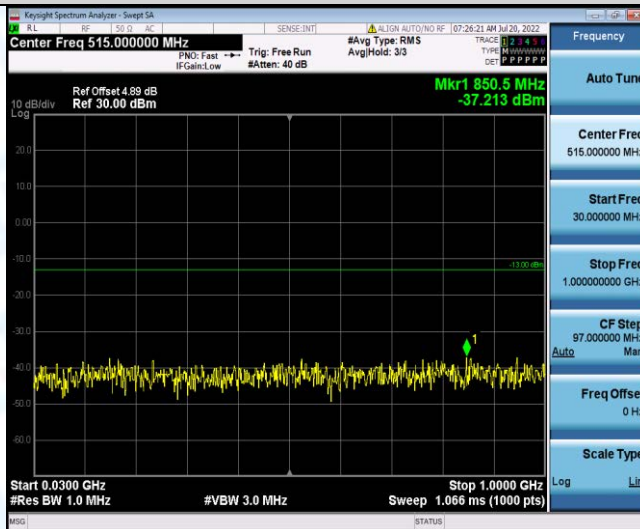

Band66-5MHz-QPSK-132322-1RB#0-Range1:30~1000MHz

Band66-5MHz-QPSK-132322-1RB#0-Range2:1000~20000MHz