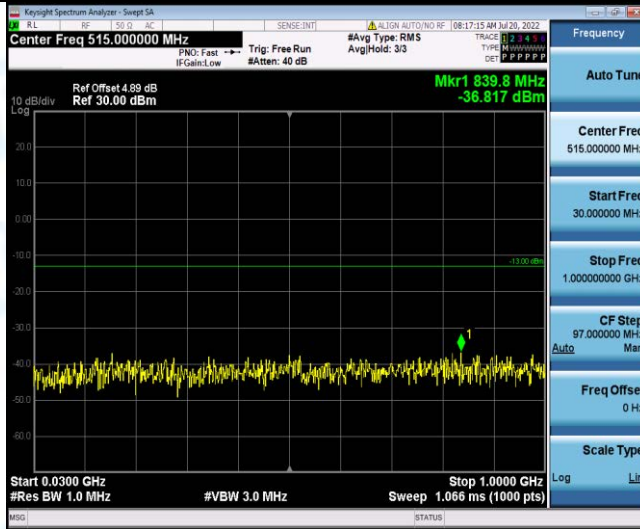

Band66-15MHz-QPSK-132047-1RB#0-Range1:30~1000MHz

Band66-15MHz-QPSK-132047-1RB#0-Range2:1000~20000MHz