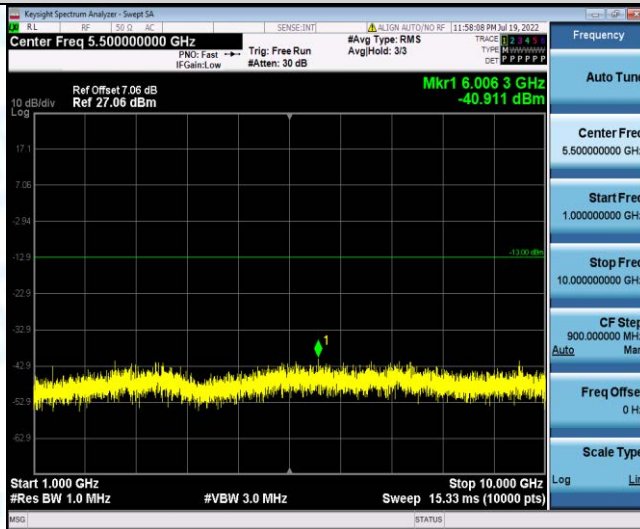

Band71-5MHz-QPSK-133297-1RB#0-Range2:1000~10000MHz

Band71-5MHz-QPSK-133447-1RB#0-Range1:30~1000MHz

Band71-5MHz-QPSK-133447-1RB#0-Range2:1000~10000MHz

Band71-5MHz-16QAM-133147-1RB#0-Range1:30~1000MHz

Band71-5MHz-16QAM-133147-1RB#0-Range2:1000~10000MHz