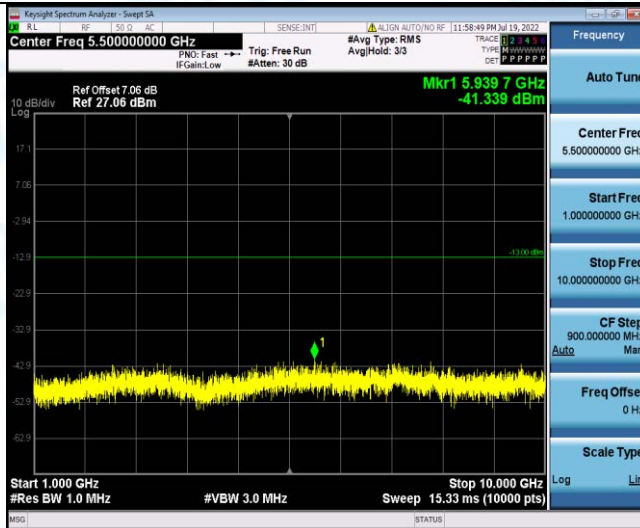

Band71-5MHz-16QAM-133297-1RB#0-Range2:1000~10000MHz

Band71-5MHz-16QAM-133447-1RB#0-Range1:30~1000MHz