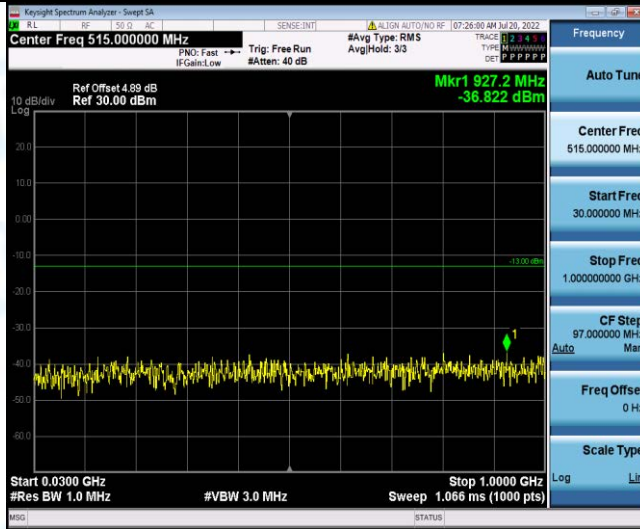

Band66-5MHz-16QAM-131997-1RB#0-Range1:30~1000MHz

Band66-5MHz-16QAM-131997-1RB#0-Range2:1000~20000MHz