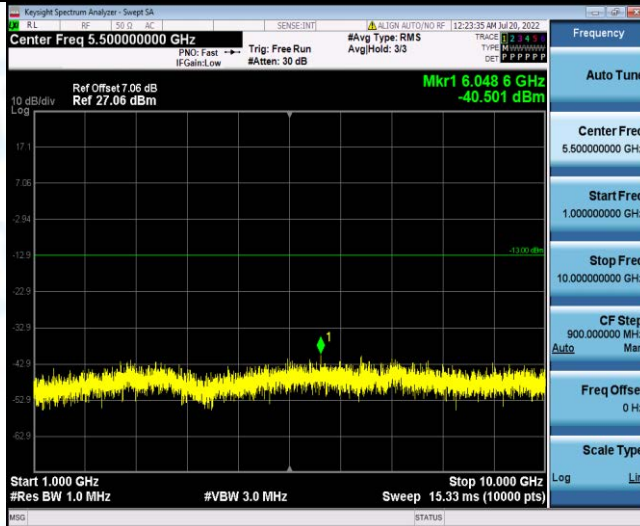

Band71-10MHz-QPSK-133297-1RB#0-Range2:1000~10000MHz

Band71-10MHz-QPSK-133422-1RB#0-Range1:30~1000MHz