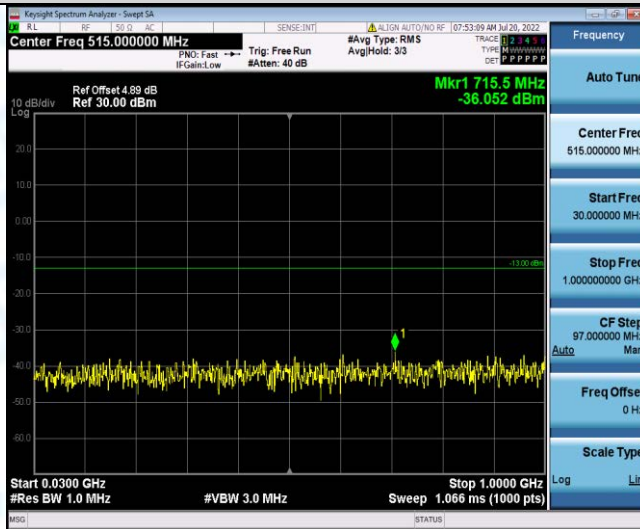

Band66-10MHz-16QAM-132322-1RB#0-Range1:30~1000MHz

Band66-10MHz-16QAM-132322-1RB#0-Range2:1000~20000MHz

Band66-10MHz-16QAM-132622-1RB#0-Range1:30~1000MHz

Band66-10MHz-16QAM-132622-1RB#0-Range2:1000~2000MHz