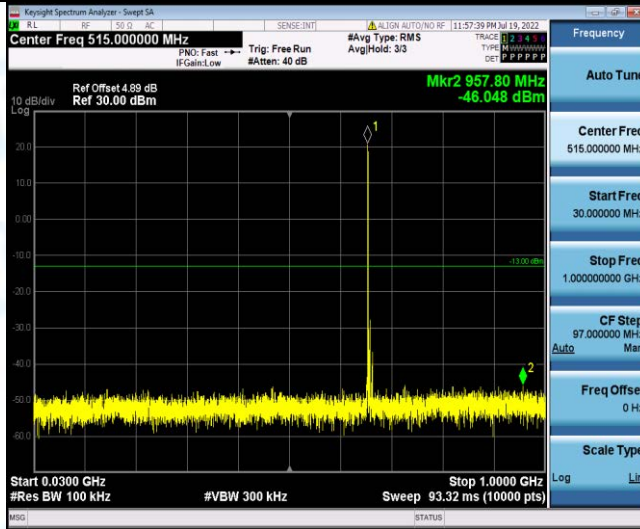

Band71-5MHz-QPSK-133147-1RB#0-Range1:30~1000MHz

Band71-5MHz-QPSK-133147-1RB#0-Range2:1000~10000MHz