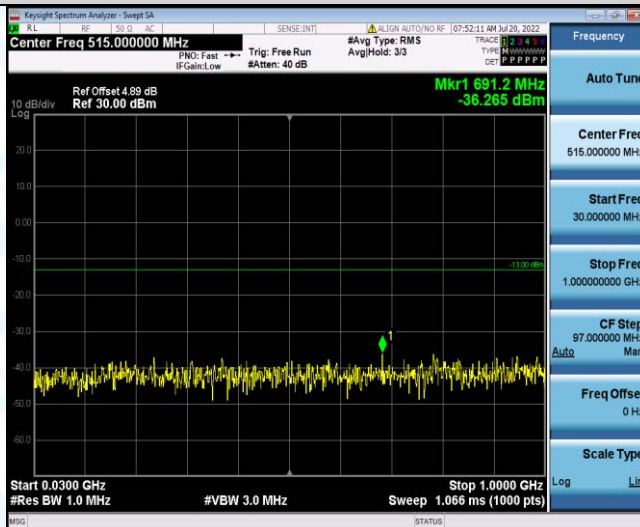

Band66-5MHz-16QAM-132647-1RB#0-Range1:30~1000MHz

Band66-5MHz-16QAM-132647-1RB#0-Range2:1000~20000MHz

Band66-10MHz-QPSK-132022-1RB#0-Range1:30~1000MHz

Band66-10MHz-QPSK-132022-1RB#0-Range2:1000~20000MHz

Band66-10MHz-QPSK-132322-1RB#0-Range1:30~1000MHz