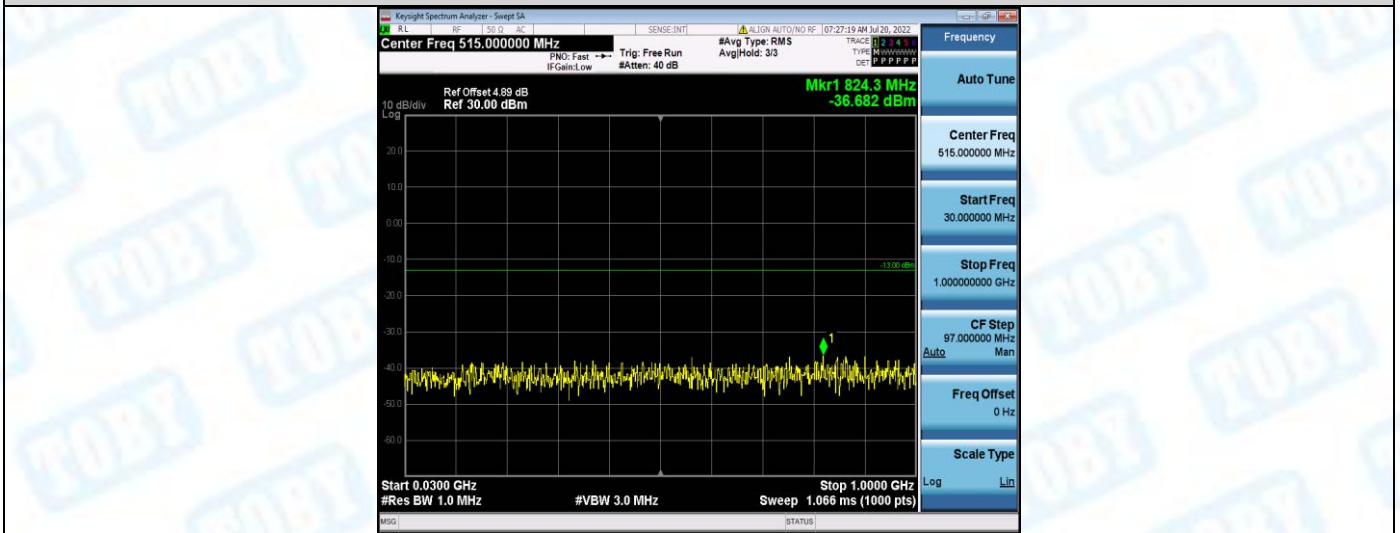

Band66-5MHz-16QAM-132647-1RB#0-Range1:30~1000MHz

Band66-5MHz-16QAM-132647-1RB#0-Range2:1000~20000MHz