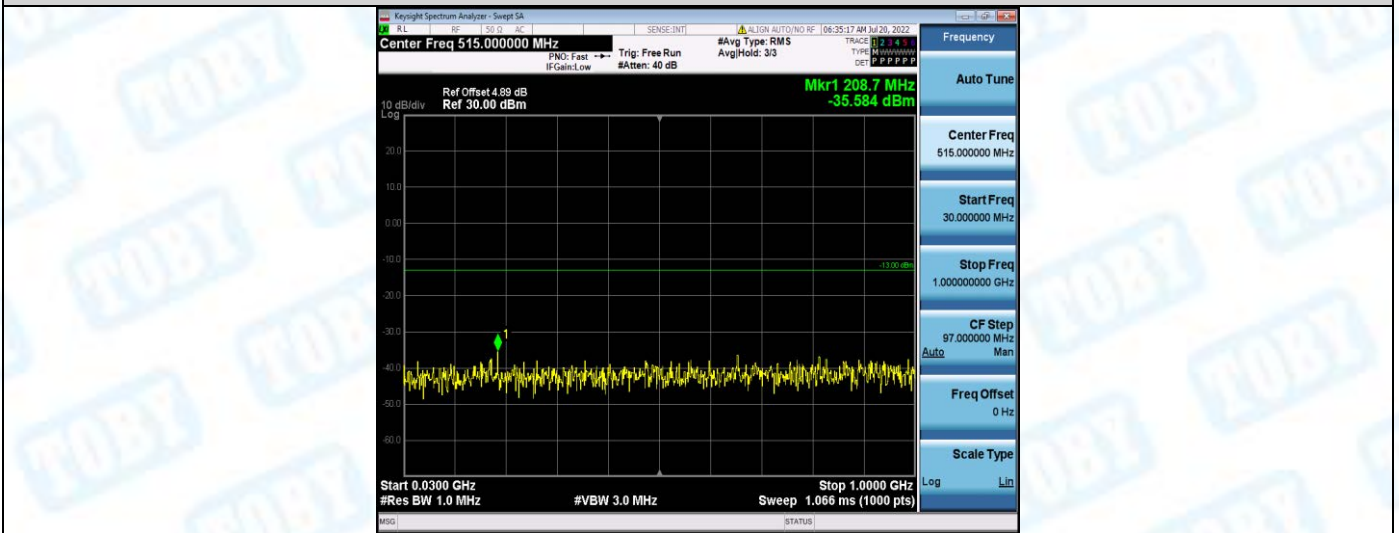

Band66-1.4MHz-QPSK-132665-1RB#0-Range1:30~1000MHz

Band66-1.4MHz-QPSK-132665-1RB#0-Range2:1000~2000MHz