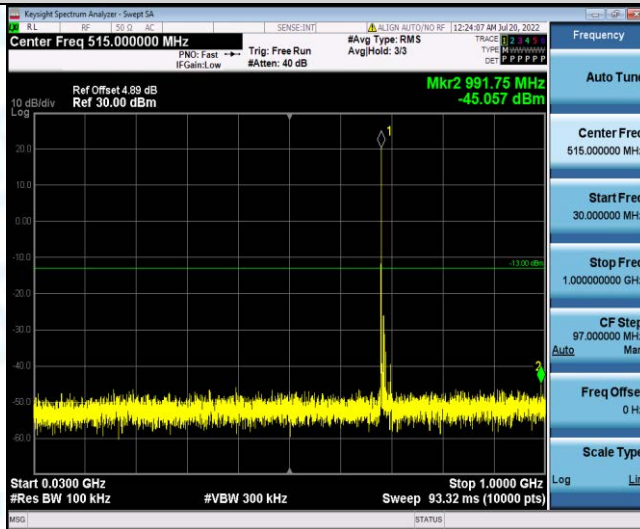

Band71-10MHz-QPSK-133172-1RB#0-Range2:1000~10000MHz

Band71-10MHz-QPSK-133297-1RB#0-Range1:30~1000MHz

Band71-10MHz-QPSK-133297-1RB#0-Range2:1000~10000MHz

Band71-10MHz-QPSK-133422-1RB#0-Range1:30~1000MHz

Band71-10MHz-QPSK-133422-1RB#0-Range2:1000~10000MHz