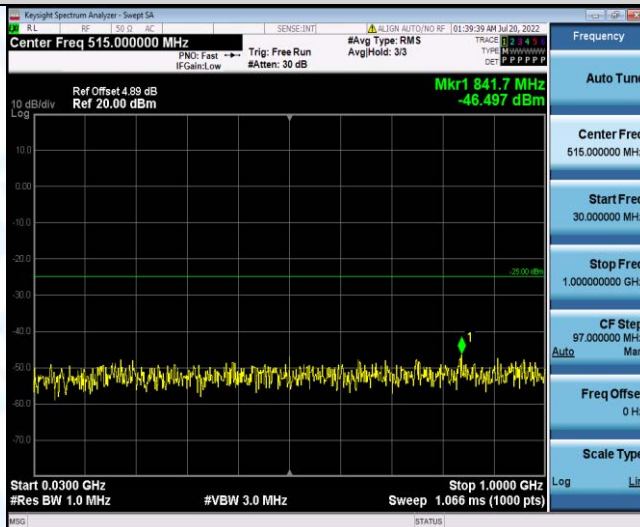

Band41-5MHz-16QAM-40620-1RB#0-Range1:30~1000MHz

Band41-5MHz-16QAM-40620-1RB#0-Range2:1000~27000MHz