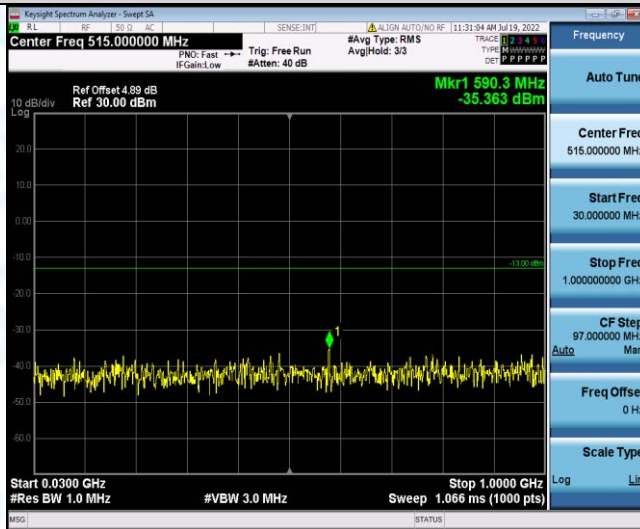

Band25-15MHz-16QAM-26115-1RB#0-Range2:1000~20000MHz

Band25-15MHz-16QAM-26365-1RB#0-Range1:30~1000MHz

Band25-15MHz-16QAM-26365-1RB#0-Range2:1000~20000MHz

Band25-15MHz-16QAM-26615-1RB#0-Range1:30~1000MHz

Band25-15MHz-16QAM-26615-1RB#0-Range2:1000~20000MHz