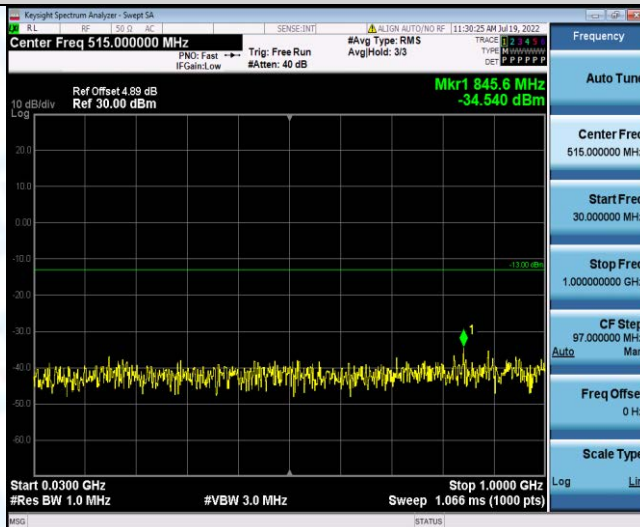

Band25-15MHz-16QAM-26365-1RB#0-Range1:30~1000MHz

Band25-15MHz-16QAM-26365-1RB#0-Range2:1000~20000MHz