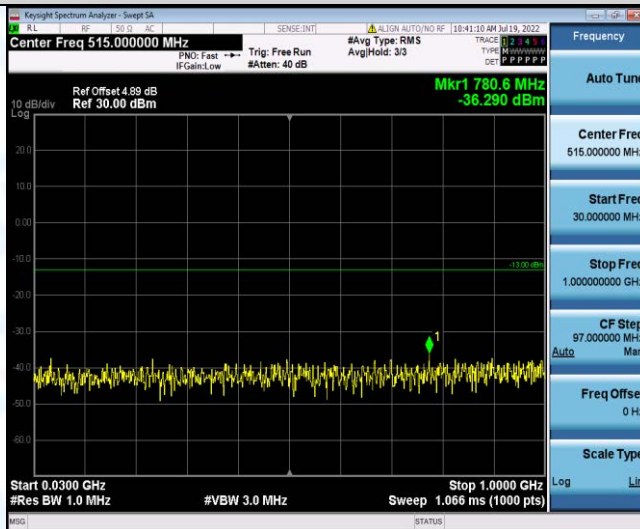

Band25-5MHz-16QAM-26365-1RB#0-Range1:30~1000MHz

Band25-5MHz-16QAM-26365-1RB#0-Range2:1000~20000MHz