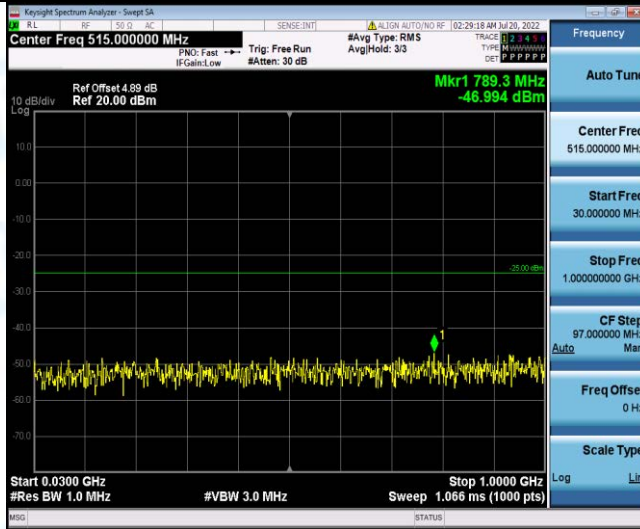

Band41-15MHz-16QAM-39725-1RB#0-Range1:30~1000MHz

Band41-15MHz-16QAM-39725-1RB#0-Range2:1000~27000MHz