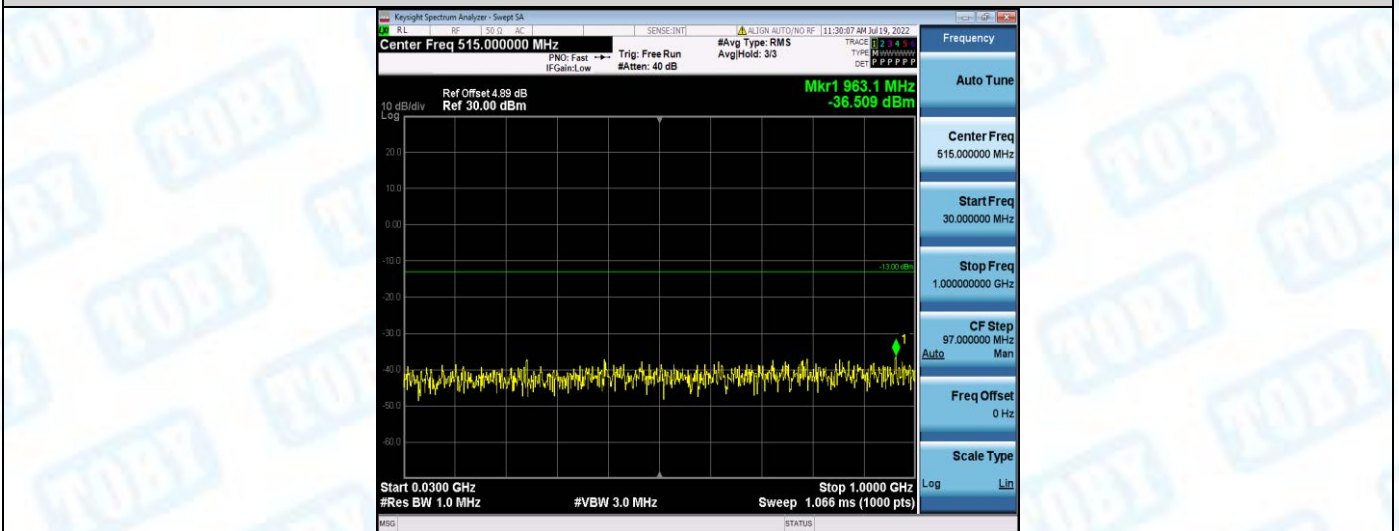

Band25-15MHz-QPSK-26365-1RB#0-Range1:30~1000MHz

Band25-15MHz-QPSK-26365-1RB#0-Range2:1000~20000MHz