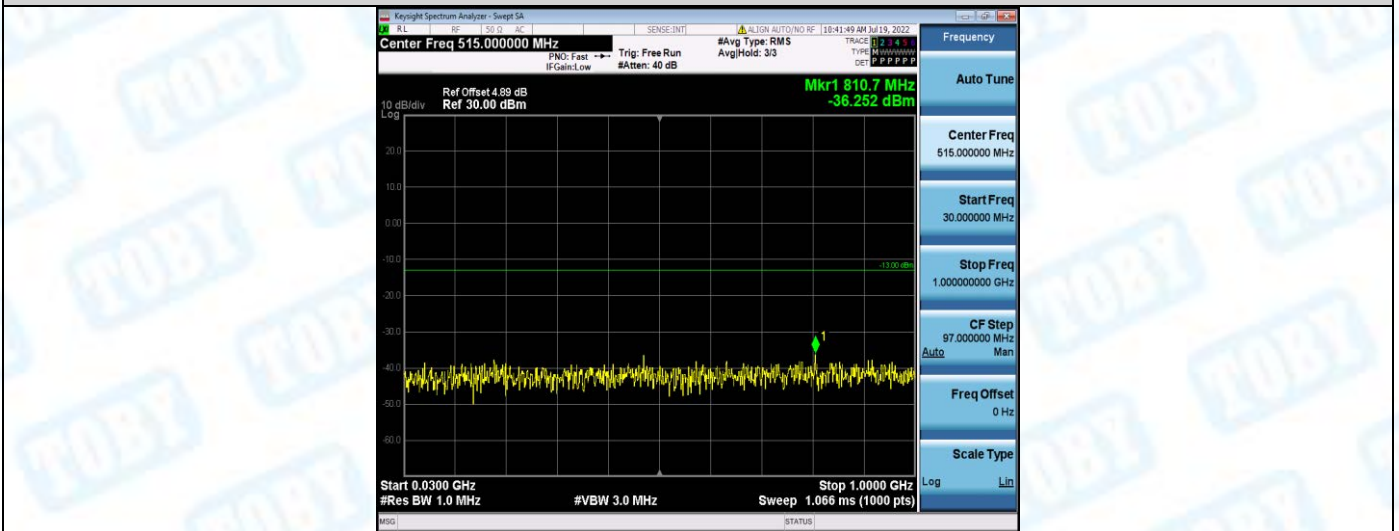

Band25-5MHz-16QAM-26065-1RB#0-Range1:30~1000MHz

Band25-5MHz-16QAM-26065-1RB#0-Range2:1000~20000MHz

Band25-5MHz-16QAM-26365-1RB#0-Range1:30~1000MHz

Band25-5MHz-16QAM-26365-1RB#0-Range2:1000~20000MHz

Band25-5MHz-16QAM-26665-1RB#0-Range1:30~1000MHz