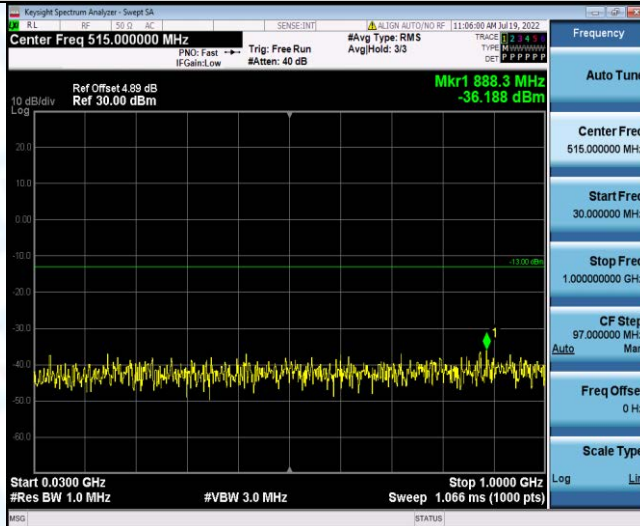

Band25-10MHz-QPSK-26640-1RB#0-Range1:30~1000MHz

Band25-10MHz-QPSK-26640-1RB#0-Range2:1000~20000MHz

Band25-10MHz-16QAM-26090-1RB#0-Range1:30~1000MHz

Band25-10MHz-16QAM-26090-1RB#0-Range2:1000~20000MHz

Band25-10MHz-16QAM-26365-1RB#0-Range1:30~1000MHz