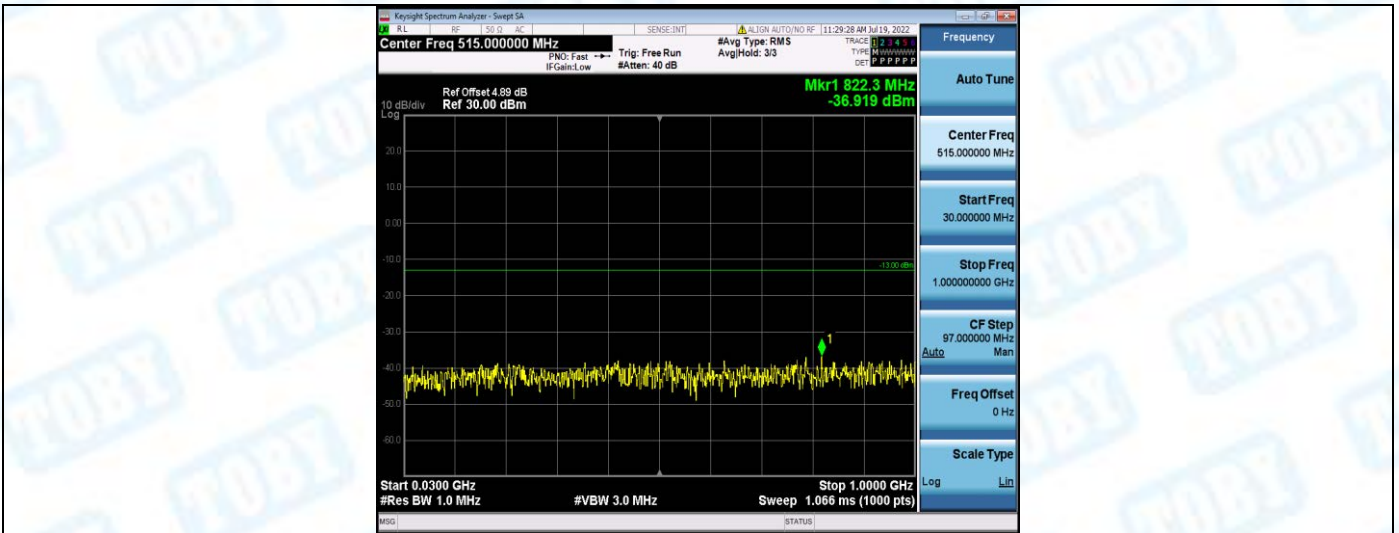

Band25-10MHz-16QAM-26365-1RB#0-Range2:1000~20000MHz

Band25-10MHz-16QAM-26640-1RB#0-Range1:30~1000MHz

Band25-10MHz-16QAM-26640-1RB#0-Range2:1000~20000MHz

Band25-15MHz-QPSK-26115-1RB#0-Range1:30~1000MHz

Band25-15MHz-QPSK-26115-1RB#0-Range2:1000~20000MHz