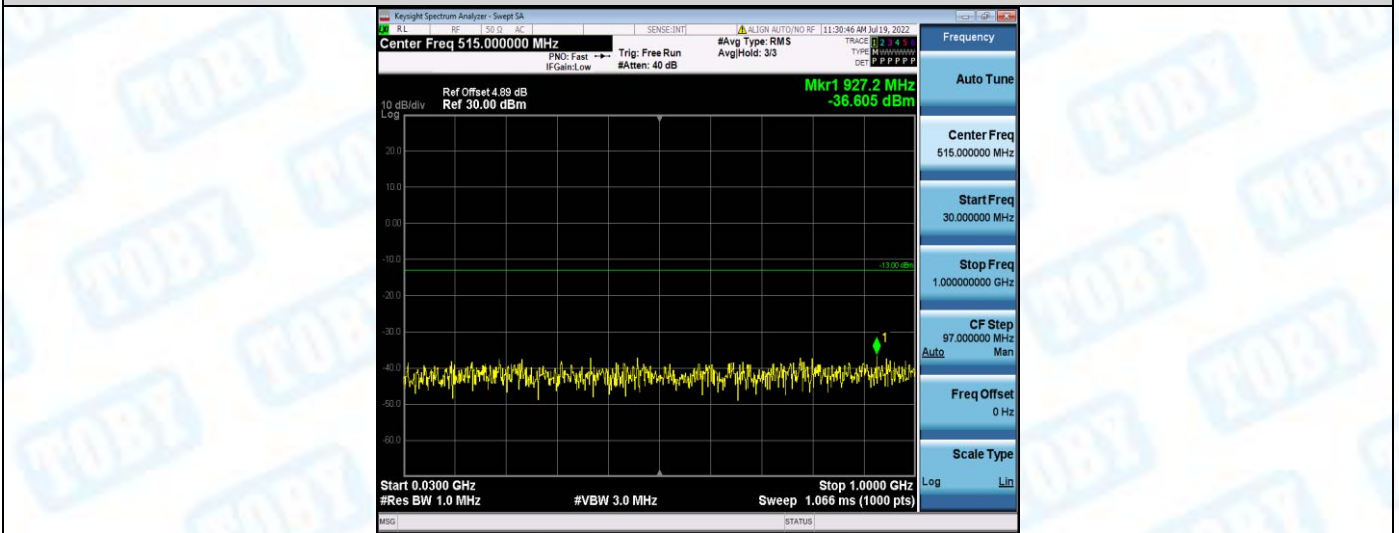

Band25-15MHz-QPSK-26615-1RB#0-Range1:30~1000MHz

Band25-15MHz-QPSK-26615-1RB#0-Range2:1000~20000MHz