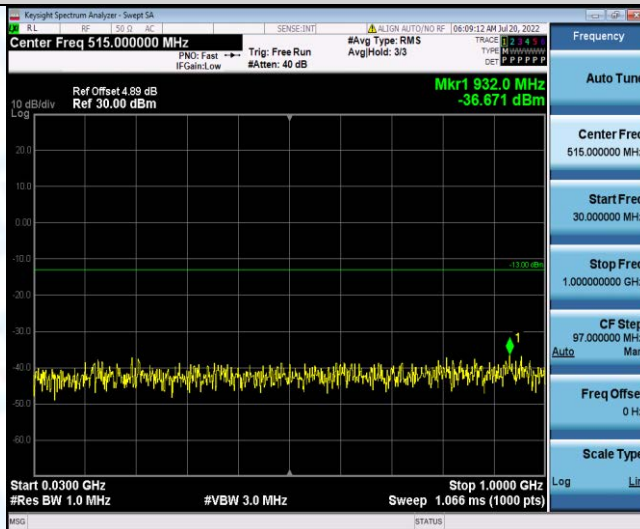

Band25-20MHz-QPSK-26590-1RB#0-Range2:1000~20000MHz

Band25-20MHz-16QAM-26140-1RB#0-Range1:30~1000MHz

Band25-20MHz-16QAM-26140-1RB#0-Range2:1000~20000MHz

Band25-20MHz-16QAM-26365-1RB#0-Range1:30~1000MHz

Band25-20MHz-16QAM-26365-1RB#0-Range2:1000~20000MHz