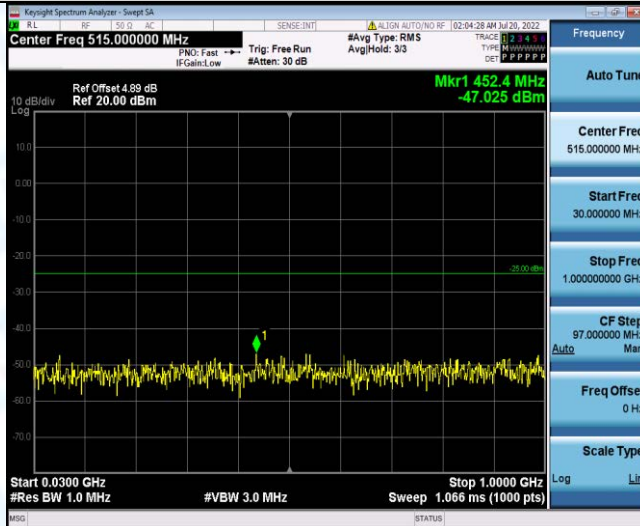

Band41-10MHz-QPSK-40620-1RB#0-Range1:30~1000MHz

Band41-10MHz-QPSK-40620-1RB#0-Range2:1000~27000MHz