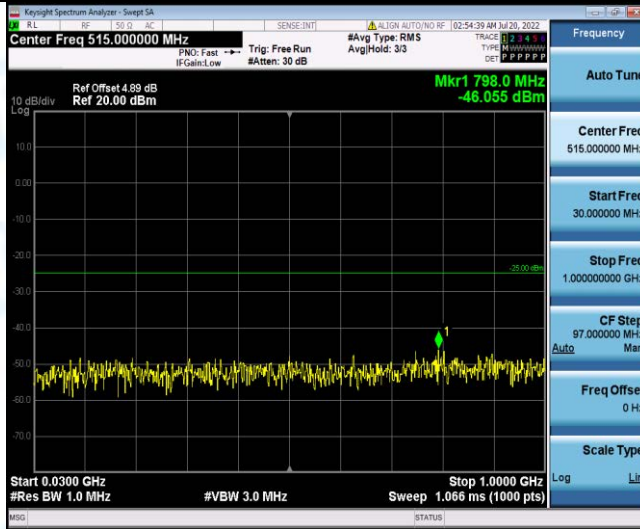

Band41-20MHz-QPSK-40620-1RB#0-Range1:30~1000MHz

Band41-20MHz-QPSK-40620-1RB#0-Range2:1000~27000MHz

Band41-20MHz-QPSK-41490-1RB#0-Range1:30~1000MHz

Band41-20MHz-QPSK-41490-1RB#0-Range2:1000~27000MHz

Band41-20MHz-16QAM-39750-1RB#0-Range1:30~1000MHz