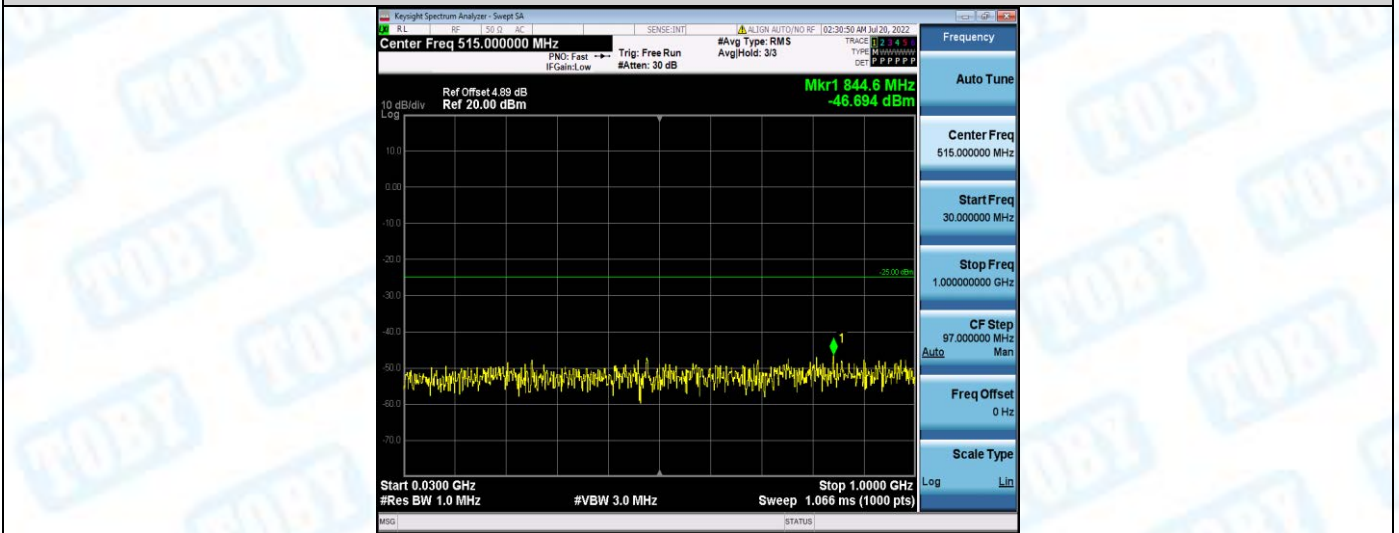

Band41-15MHz-16QAM-41515-1RB#0-Range1:30~1000MHz

Band41-15MHz-16QAM-41515-1RB#0-Range2:1000~27000MHz