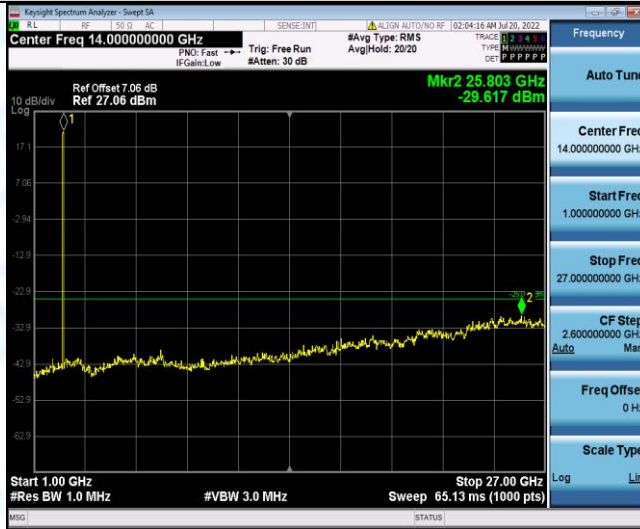

Band41-10MHz-16QAM-39700-1RB#0-Range2:1000~27000MHz

Band41-10MHz-16QAM-40620-1RB#0-Range1:30~1000MHz