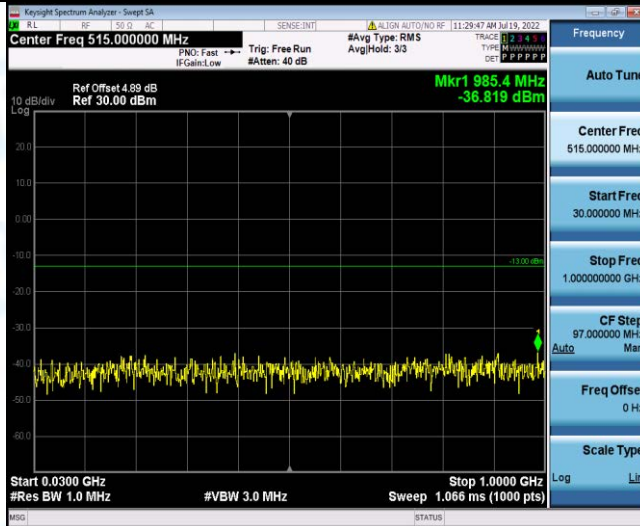

Band25-15MHz-QPSK-26365-1RB#0-Range1:30~1000MHz

Band25-15MHz-QPSK-26365-1RB#0-Range2:1000~20000MHz

Band25-15MHz-QPSK-26615-1RB#0-Range1:30~1000MHz

Band25-15MHz-QPSK-26615-1RB#0-Range2:1000~20000MHz

Band25-15MHz-16QAM-26115-1RB#0-Range1:30~1000MHz