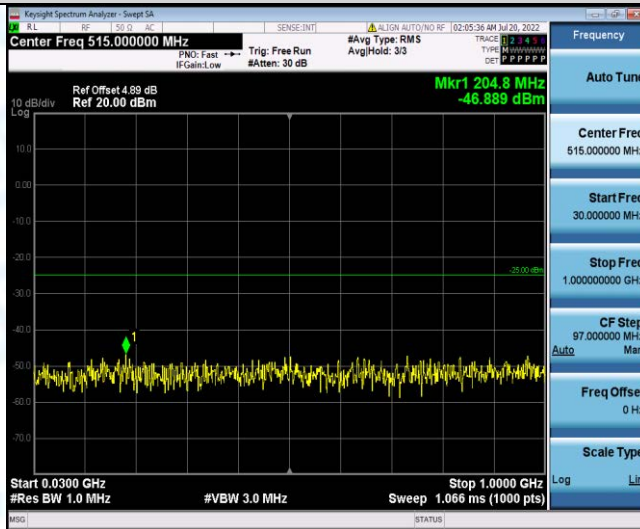

Band41-10MHz-16QAM-39700-1RB#0-Range1:30~1000MHz

Band41-10MHz-16QAM-39700-1RB#0-Range2:1000~27000MHz

Band41-10MHz-16QAM-40620-1RB#0-Range1:30~1000MHz

Band41-10MHz-16QAM-40620-1RB#0-Range2:1000~27000MHz

Band41-10MHz-16QAM-41540-1RB#0-Range1:30~1000MHz