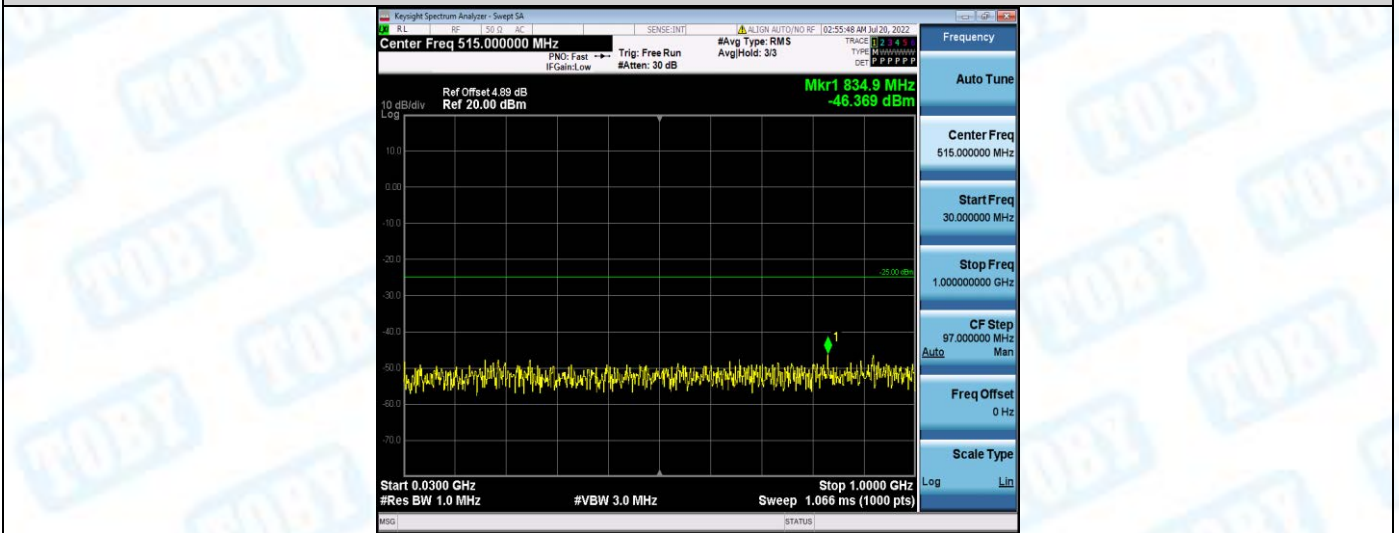

Band41-20MHz-QPSK-41490-1RB#0-Range1:30~1000MHz

Band41-20MHz-QPSK-41490-1RB#0-Range2:1000~27000MHz