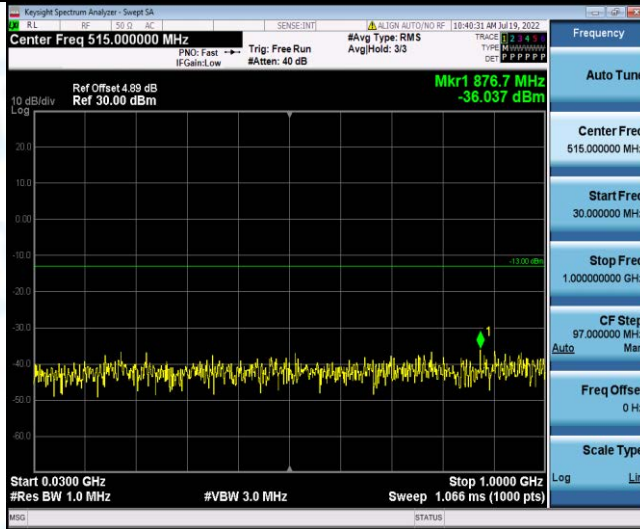

Band25-5MHz-16QAM-26065-1RB#0-Range1:30~1000MHz

Band25-5MHz-16QAM-26065-1RB#0-Range2:1000~20000MHz