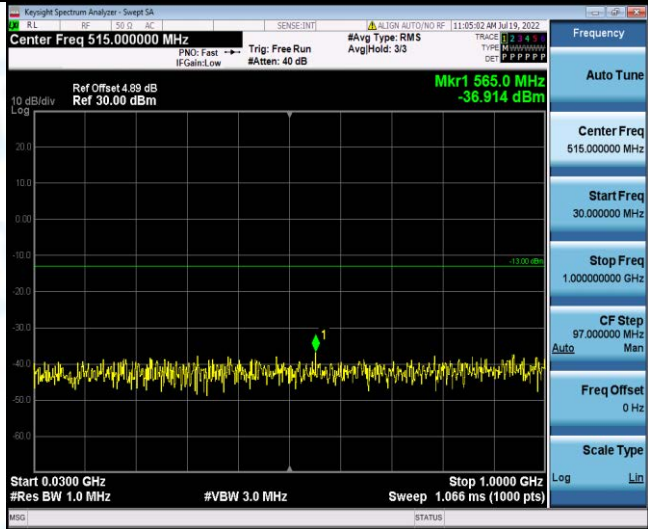

Band25-10MHz-QPSK-26090-1RB#0-Range1:30~1000MHz

Band25-10MHz-QPSK-26090-1RB#0-Range2:1000~20000MHz