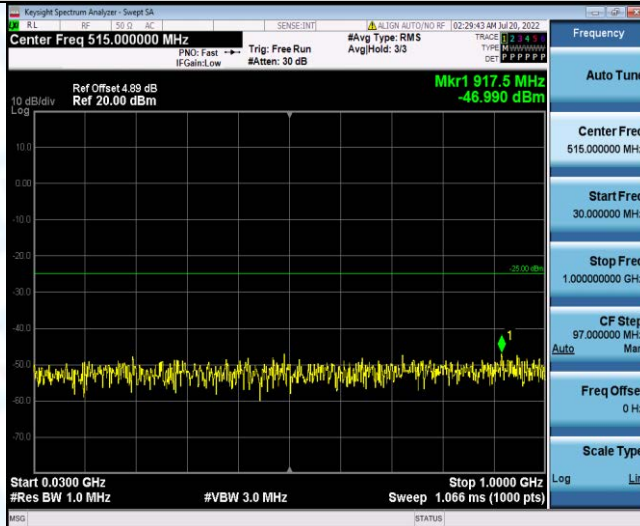

Band41-10MHz-16QAM-41540-1RB#0-Range2:1000~27000MHz

Band41-15MHz-QPSK-39725-1RB#0-Range1:30~1000MHz

Band41-15MHz-QPSK-39725-1RB#0-Range2:1000~27000MHz

Band41-15MHz-QPSK-40620-1RB#0-Range1:30~1000MHz

Band41-15MHz-QPSK-40620-1RB#0-Range2:1000~27000MHz