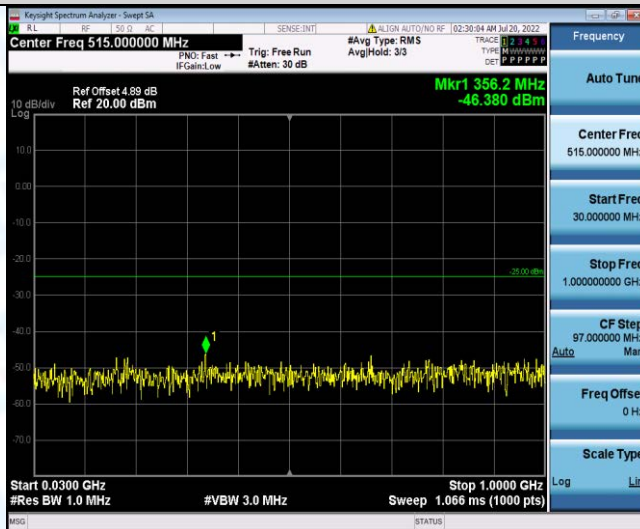

Band41-15MHz-QPSK-41515-1RB#0-Range1:30~1000MHz

Band41-15MHz-QPSK-41515-1RB#0-Range2:1000~27000MHz

Band41-15MHz-16QAM-39725-1RB#0-Range1:30~1000MHz

Band41-15MHz-16QAM-39725-1RB#0-Range2:1000~27000MHz

Band41-15MHz-16QAM-40620-1RB#0-Range1:30~1000MHz