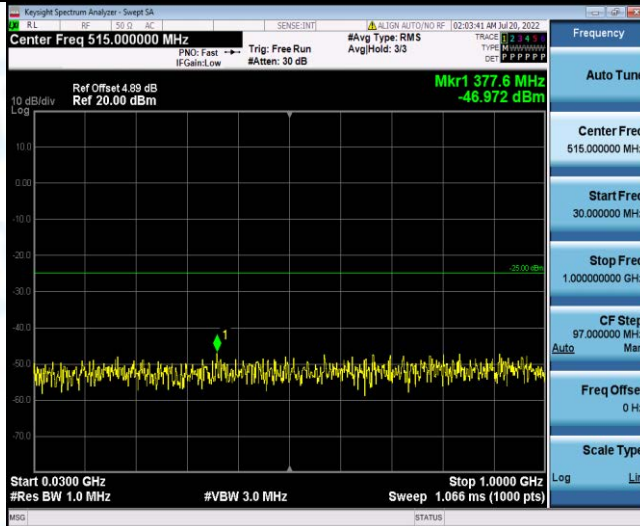

Band41-5MHz-16QAM-40620-1RB#0-Range1:30~1000MHz

Band41-5MHz-16QAM-40620-1RB#0-Range2:1000~27000MHz

Band41-5MHz-16QAM-41565-1RB#0-Range1:30~1000MHz

Band41-5MHz-16QAM-41565-1RB#0-Range2:1000~27000MHz

Band41-10MHz-QPSK-39700-1RB#0-Range1:30~1000MHz