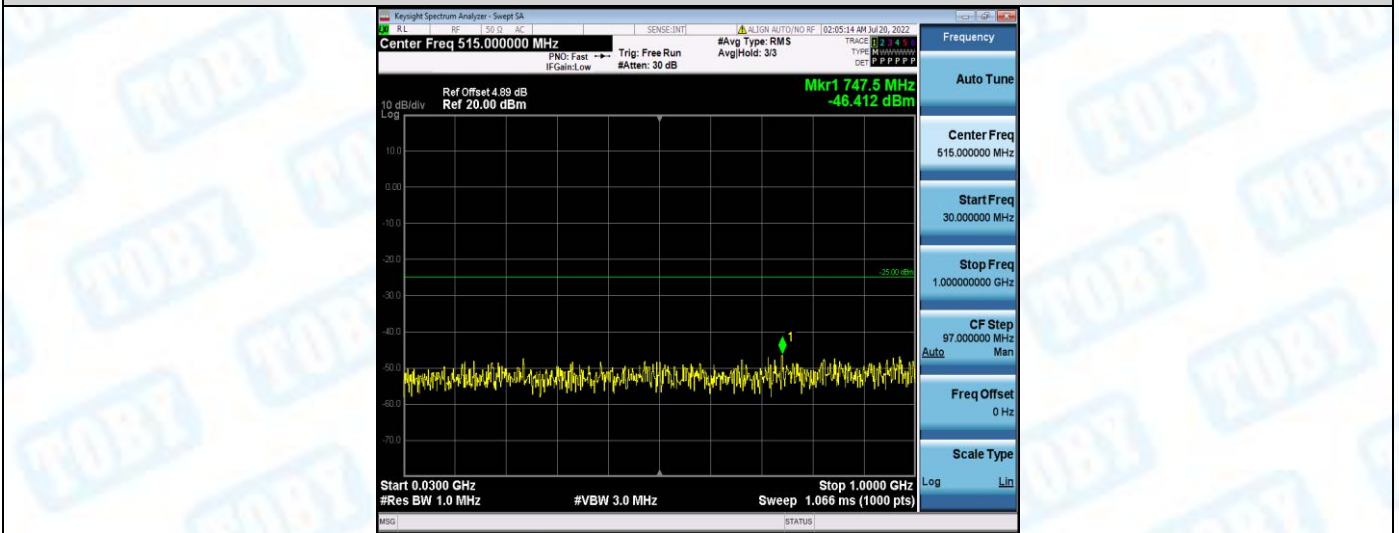

Band41-10MHz-QPSK-39700-1RB#0-Range2:1000~27000MHz

Band41-10MHz-QPSK-40620-1RB#0-Range1:30~1000MHz

Band41-10MHz-QPSK-40620-1RB#0-Range2:1000~27000MHz

Band41-10MHz-QPSK-41540-1RB#0-Range1:30~1000MHz

Band41-10MHz-QPSK-41540-1RB#0-Range2:1000~27000MHz