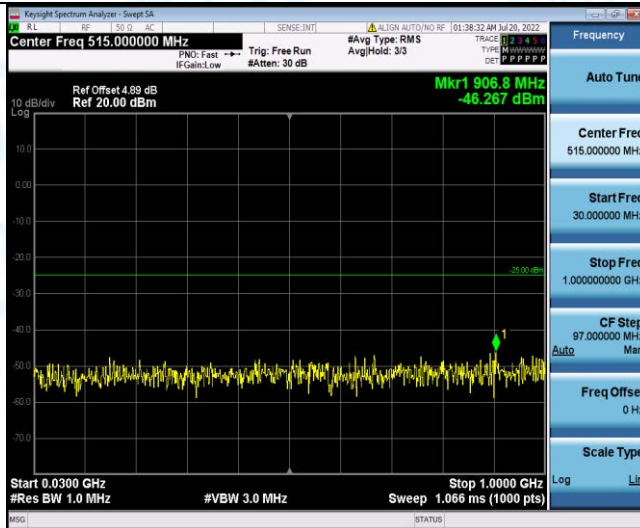

Band25-20MHz-16QAM-26590-1RB#0-Range1:30~1000MHz

Band25-20MHz-16QAM-26590-1RB#0-Range2:1000~20000MHz

Band41-5MHz-QPSK-39675-1RB#0-Range1:30~1000MHz

Band41-5MHz-QPSK-39675-1RB#0-Range2:1000~27000MHz

Band41-5MHz-QPSK-40620-1RB#0-Range1:30~1000MHz