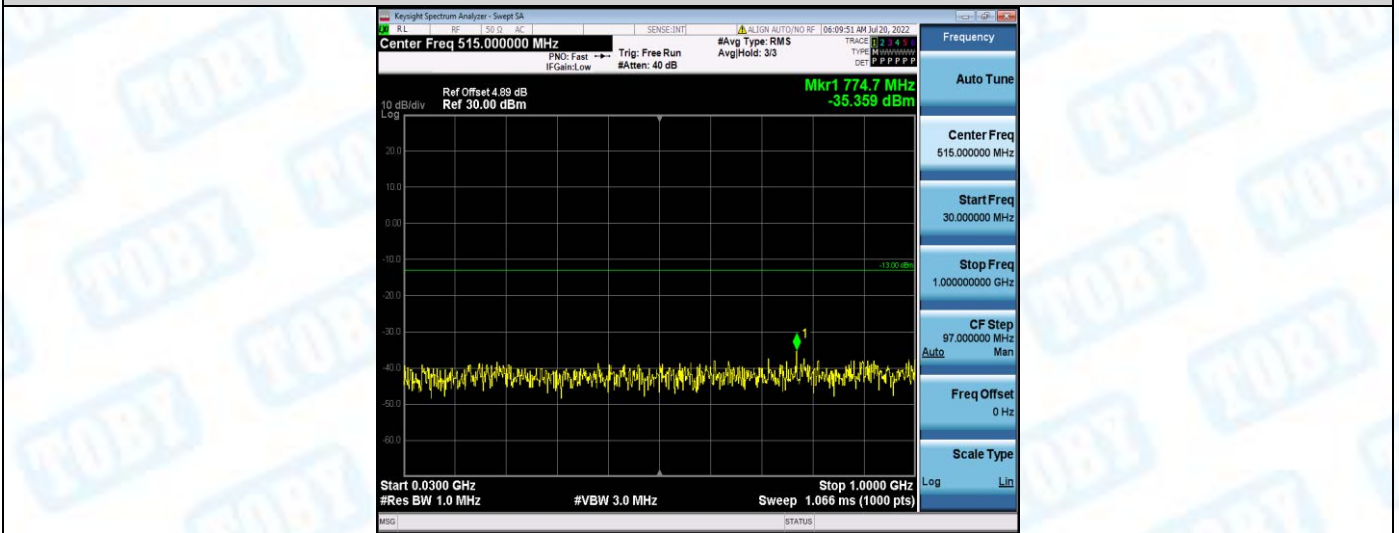

Band25-20MHz-16QAM-26590-1RB#0-Range1:30~1000MHz

Band25-20MHz-16QAM-26590-1RB#0-Range2:1000~20000MHz