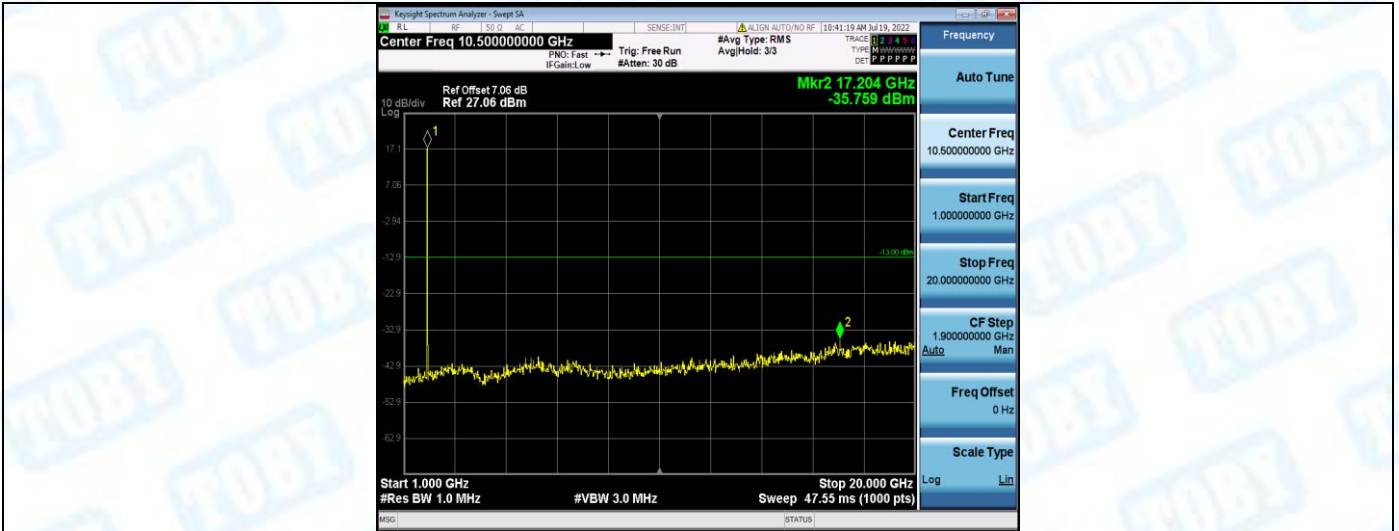

Band25-5MHz-16QAM-26065-1RB#0-Range1:30~1000MHz

Band25-5MHz-16QAM-26065-1RB#0-Range2:1000~20000MHz

Band25-5MHz-16QAM-26365-1RB#0-Range1:30~1000MHz

Band25-5MHz-16QAM-26365-1RB#0-Range2:1000~20000MHz

Band25-5MHz-16QAM-26665-1RB#0-Range1:30~1000MHz