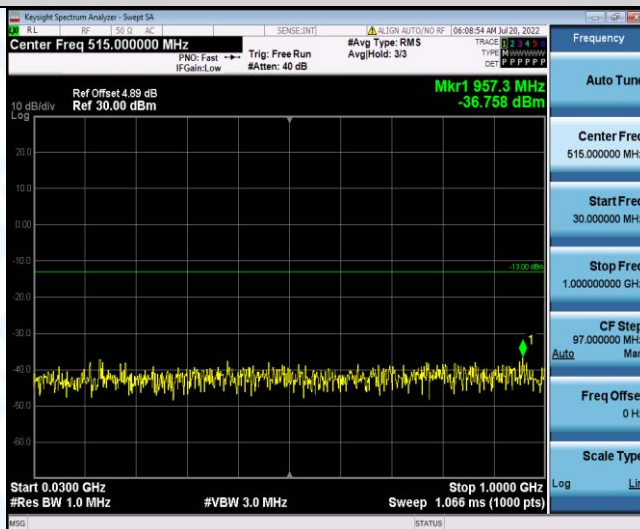

Band25-20MHz-QPSK-26365-1RB#0-Range1:30~1000MHz

Band25-20MHz-QPSK-26365-1RB#0-Range2:1000~20000MHz