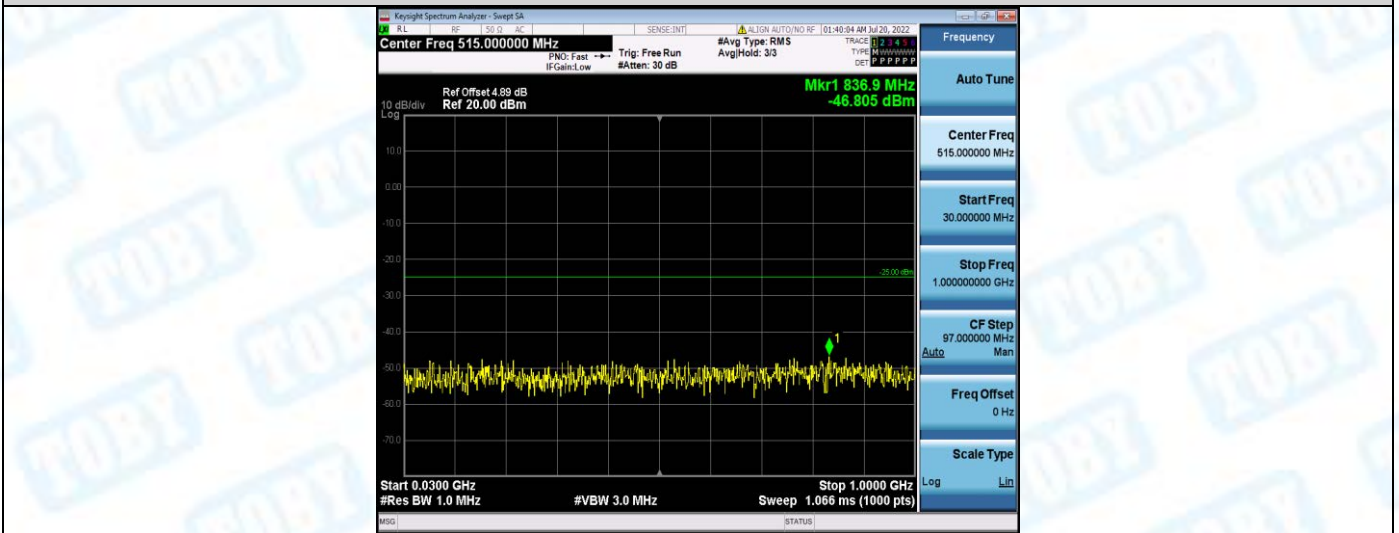

Band41-5MHz-QPSK-41565-1RB#0-Range1:30~1000MHz

Band41-5MHz-QPSK-41565-1RB#0-Range2:1000~27000MHz