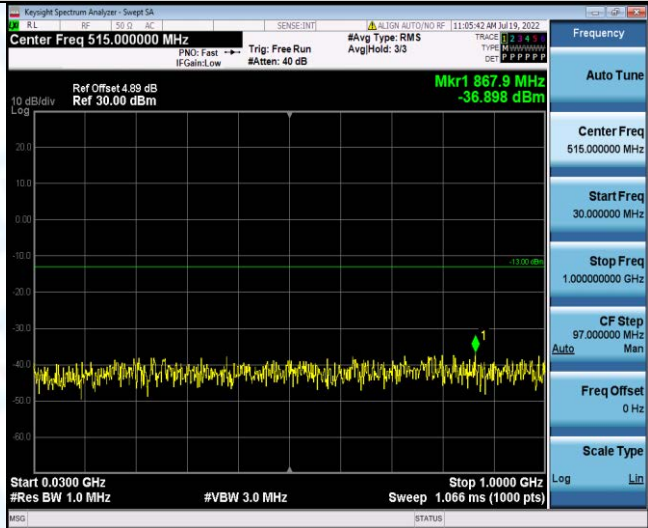

Band25-5MHz-16QAM-26665-1RB#0-Range2:1000~20000MHz

Band25-10MHz-QPSK-26090-1RB#0-Range1:30~1000MHz

Band25-10MHz-QPSK-26090-1RB#0-Range2:1000~20000MHz

Band25-10MHz-QPSK-26365-1RB#0-Range1:30~10000MHz

Band25-10MHz-QPSK-26365-1RB#0-Range2:1000~20000MHz