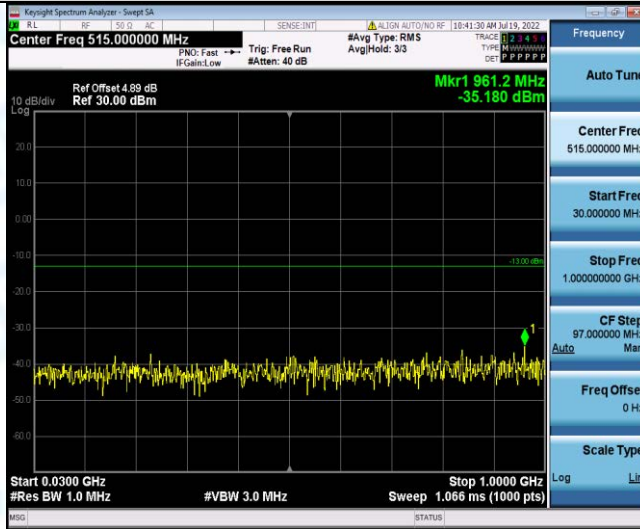

Band25-5MHz-QPSK-26065-1RB#0-Range2:1000~20000MHz

Band25-5MHz-QPSK-26365-1RB#0-Range1:30~1000MHz

Band25-5MHz-QPSK-26365-1RB#0-Range2:1000~20000MHz

Band25-5MHz-QPSK-26665-1RB#0-Range1:30~1000MHz

Band25-5MHz-QPSK-26665-1RB#0-Range2:1000~20000MHz