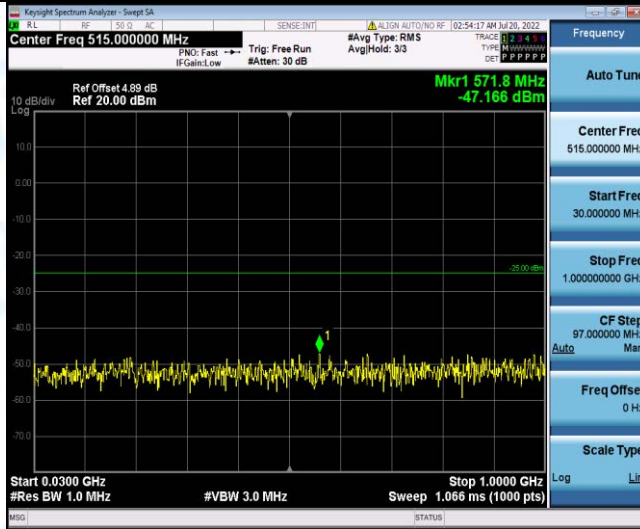

Band41-15MHz-16QAM-40620-1RB#0-Range2:1000~27000MHz

Band41-15MHz-16QAM-41515-1RB#0-Range1:30~1000MHz

Band41-15MHz-16QAM-41515-1RB#0-Range2:1000~27000MHz

Band41-20MHz-QPSK-39750-1RB#0-Range1:30~1000MHz

Band41-20MHz-QPSK-39750-1RB#0-Range2:1000~27000MHz