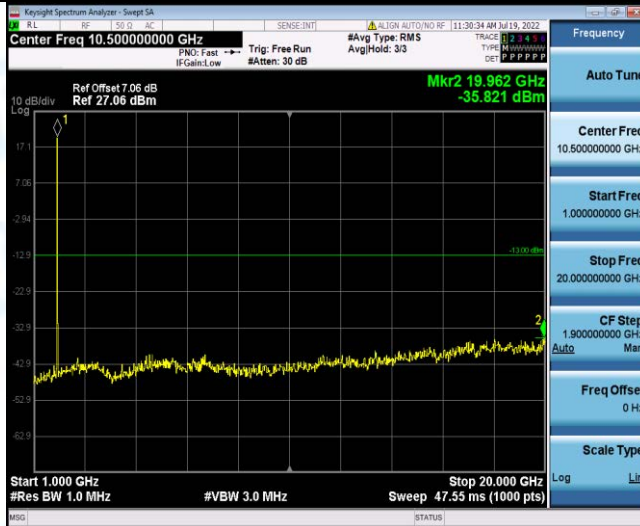

Band25-15MHz-16QAM-26365-1RB#0-Range2:1000~20000MHz

Band25-15MHz-16QAM-26615-1RB#0-Range1:30~1000MHz