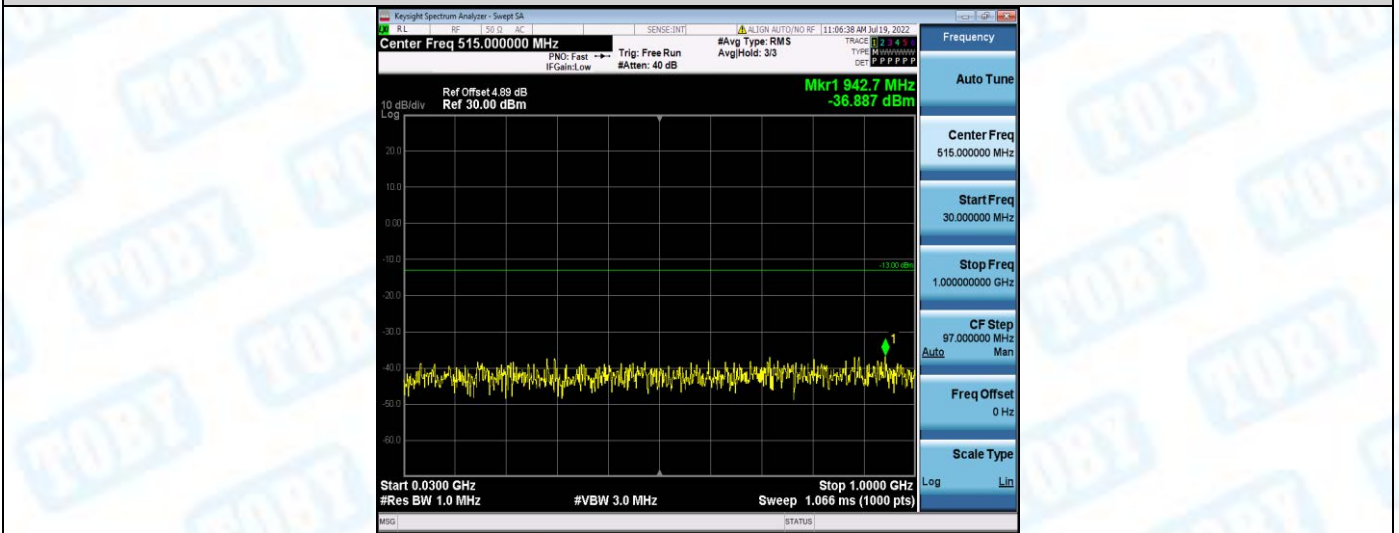

Band25-10MHz-16QAM-26640-1RB#0-Range1:30~1000MHz

Band25-10MHz-16QAM-26640-1RB#0-Range2:1000~20000MHz