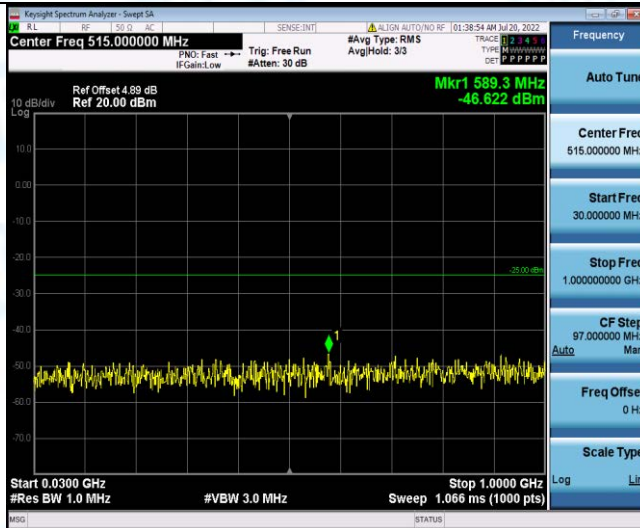

Band41-5MHz-QPSK-40620-1RB#0-Range2:1000~27000MHz

Band41-5MHz-QPSK-41565-1RB#0-Range1:30~1000MHz

Band41-5MHz-QPSK-41565-1RB#0-Range2:1000~27000MHz

Band41-5MHz-16QAM-39675-1RB#0-Range1:30~1000MHz

Band41-5MHz-16QAM-39675-1RB#0-Range2:1000~27000MHz