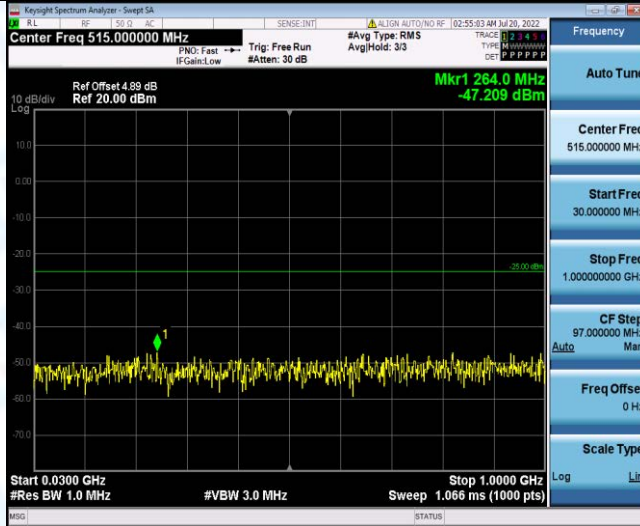

Band41-20MHz-QPSK-40620-1RB#0-Range1:30~1000MHz

Band41-20MHz-QPSK-40620-1RB#0-Range2:1000~27000MHz