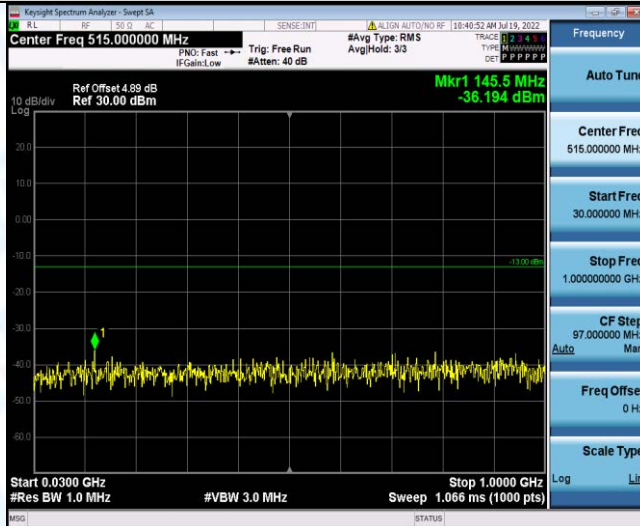

Band25-5MHz-QPSK-26065-1RB#0-Range2:1000~20000MHz

Band25-5MHz-QPSK-26365-1RB#0-Range1:30~1000MHz

Band25-5MHz-QPSK-26365-1RB#0-Range2:1000~20000MHz

Band25-5MHz-QPSK-26665-1RB#0-Range1:30~1000MHz

Band25-5MHz-QPSK-26665-1RB#0-Range2:1000~20000MHz