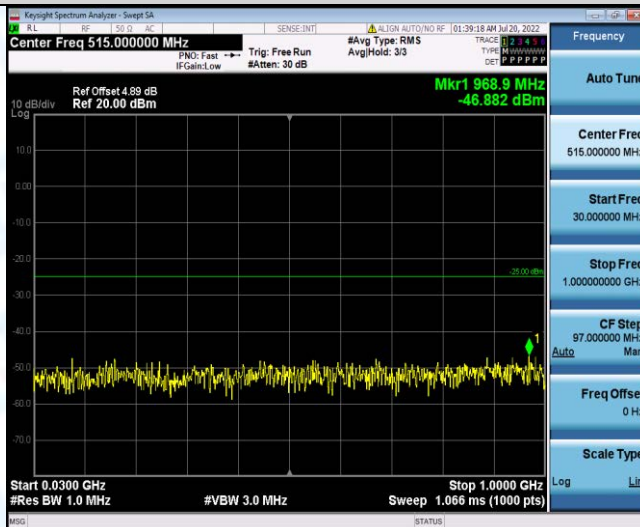

Band25-20MHz-16QAM-26590-1RB#0-Range1:30~1000MHz

Band25-20MHz-16QAM-26590-1RB#0-Range2:1000~20000MHz

Band41-5MHz-QPSK-39675-1RB#0-Range1:30~1000MHz

Band41-5MHz-QPSK-39675-1RB#0-Range2:1000~27000MHz

Band41-5MHz-QPSK-40620-1RB#0-Range1:30~1000MHz