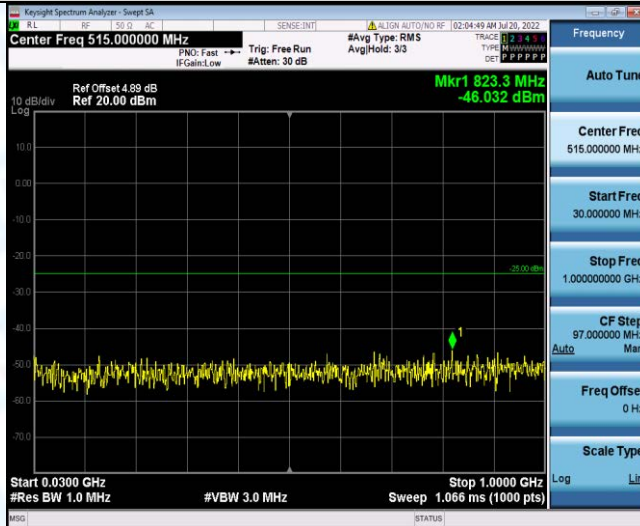

Band41-10MHz-16QAM-40620-1RB#0-Range1:30~1000MHz

Band41-10MHz-16QAM-40620-1RB#0-Range2:1000~27000MHz