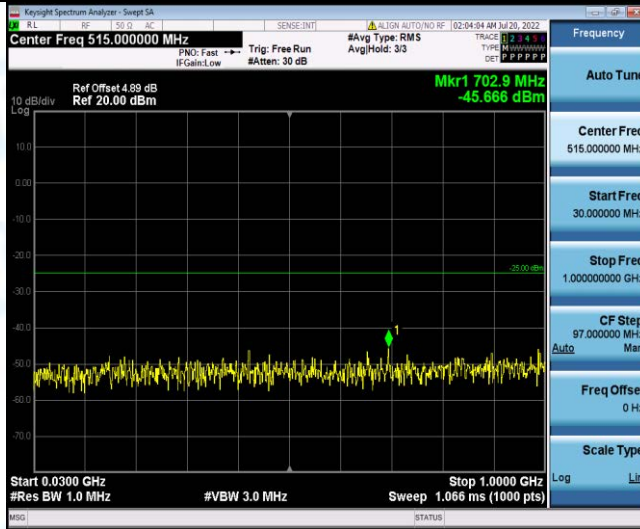

Band41-10MHz-16QAM-39700-1RB#0-Range1:30~1000MHz

Band41-10MHz-16QAM-39700-1RB#0-Range2:1000~27000MHz