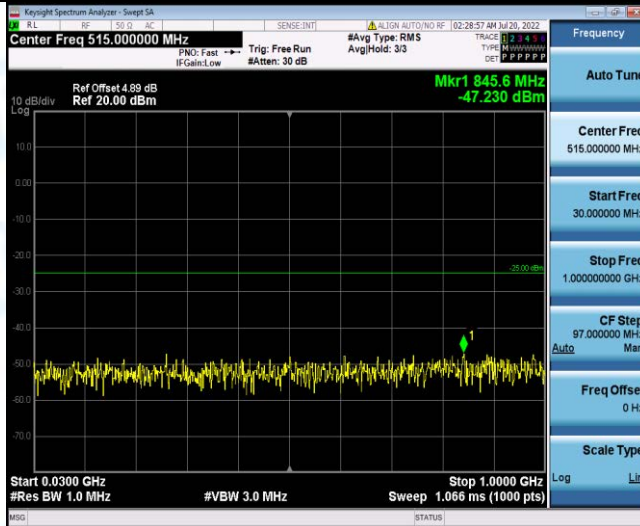

Band41-15MHz-QPSK-39725-1RB#0-Range1:30~1000MHz

Band41-15MHz-QPSK-39725-1RB#0-Range2:1000~27000MHz