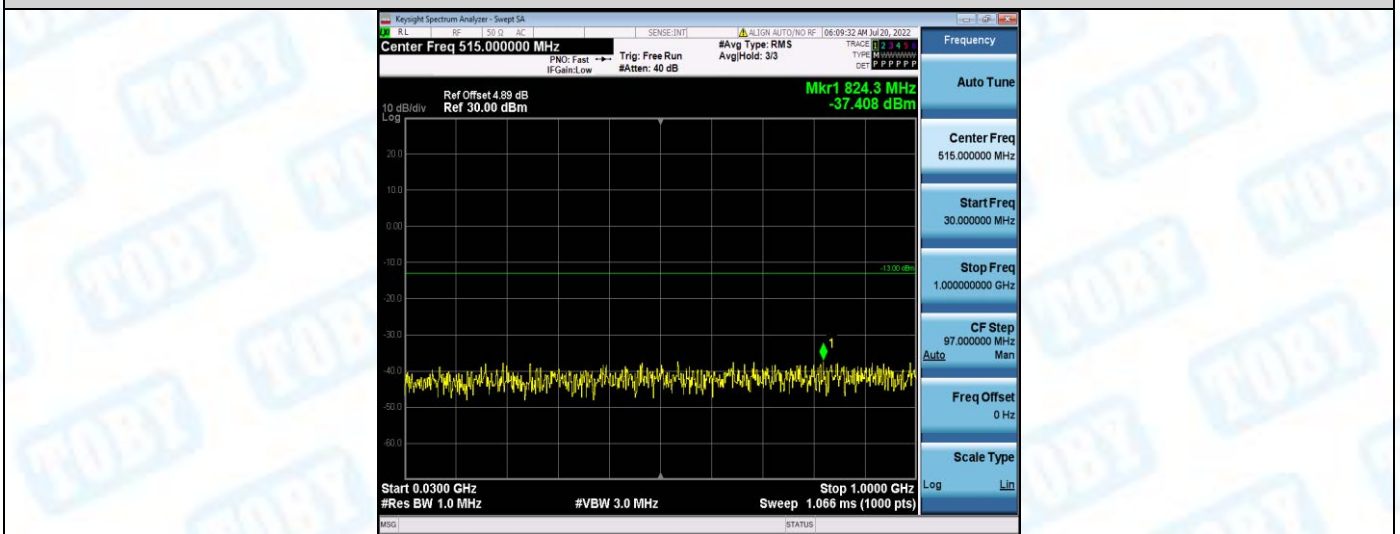

Band25-20MHz-QPSK-26140-1RB#0-Range1:30~1000MHz

Band25-20MHz-QPSK-26140-1RB#0-Range2:1000~20000MHz

Band25-20MHz-QPSK-26365-1RB#0-Range1:30~1000MHz

Band25-20MHz-QPSK-26365-1RB#0-Range2:1000~20000MHz

Band25-20MHz-QPSK-26590-1RB#0-Range1:30~1000MHz