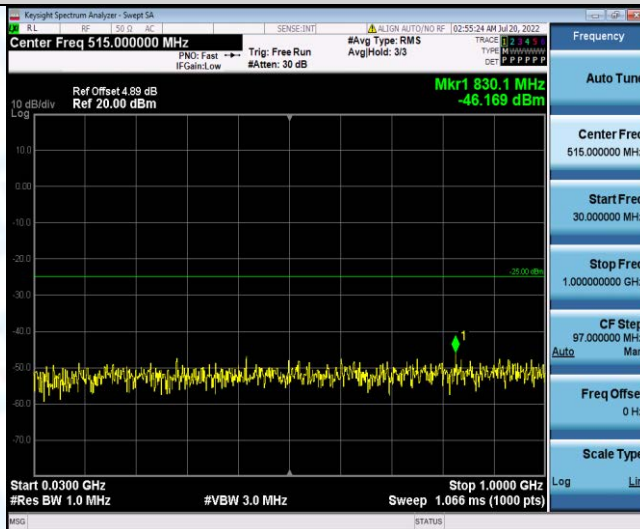

Band41-20MHz-16QAM-40620-1RB#0-Range1:30~1000MHz

Band41-20MHz-16QAM-40620-1RB#0-Range2:1000~27000MHz