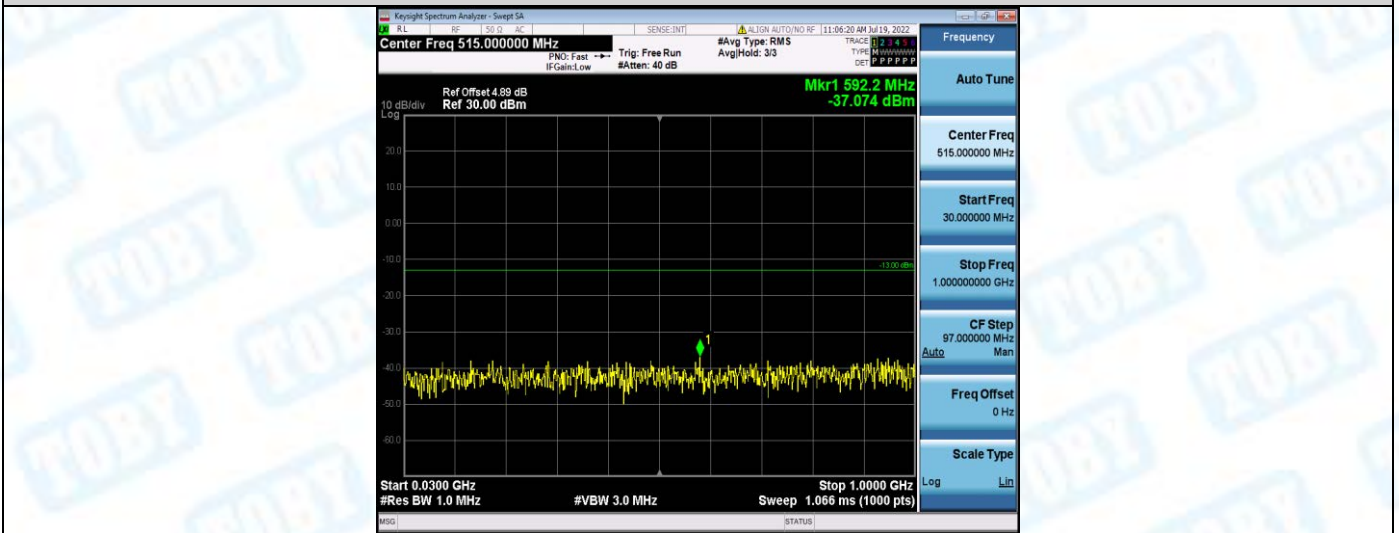

Band25-10MHz-QPSK-26640-1RB#0-Range1:30~1000MHz

Band25-10MHz-QPSK-26640-1RB#0-Range2:1000~20000MHz