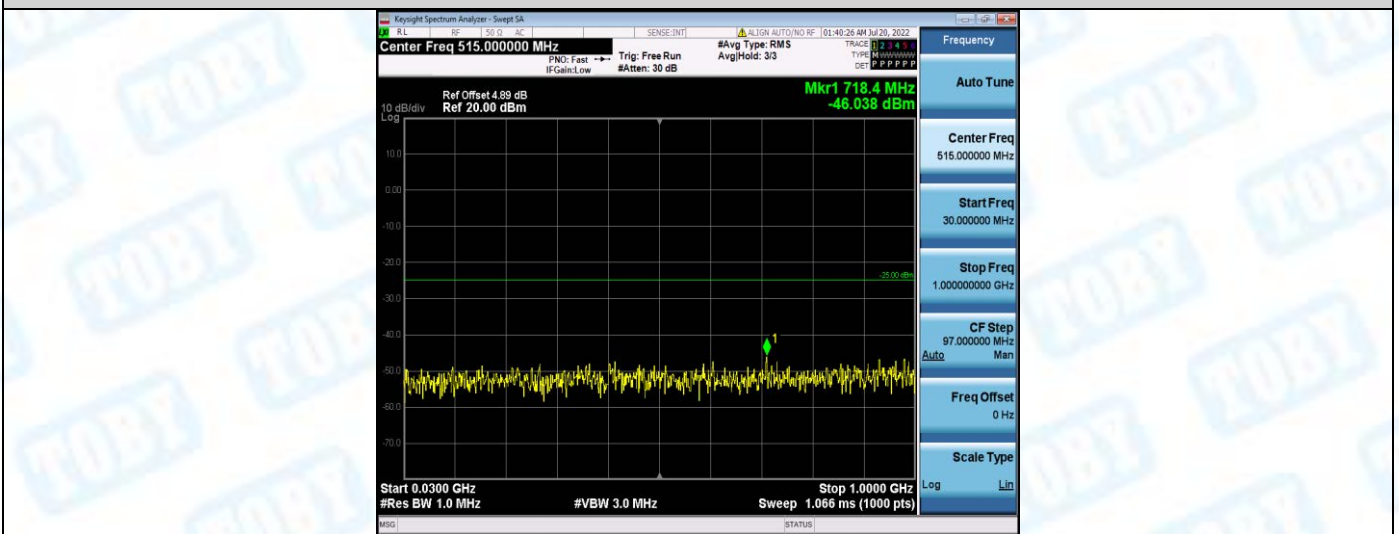

Band41-5MHz-16QAM-41565-1RB#0-Range1:30~1000MHz

Band41-5MHz-16QAM-41565-1RB#0-Range2:1000~27000MHz