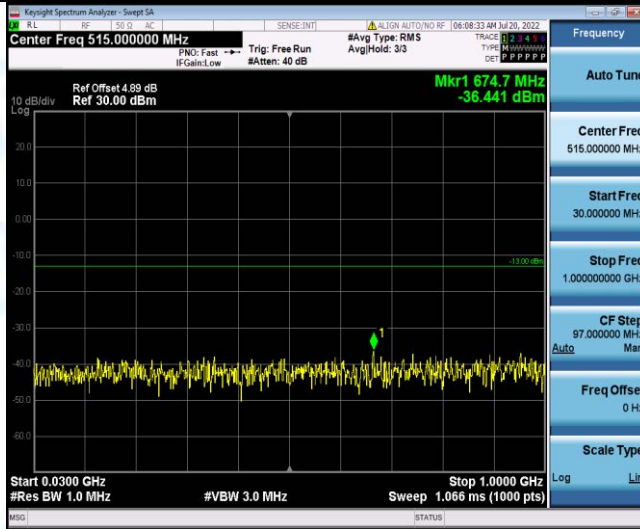

Band25-20MHz-16QAM-26140-1RB#0-Range1:30~1000MHz

Band25-20MHz-16QAM-26140-1RB#0-Range2:1000~20000MHz