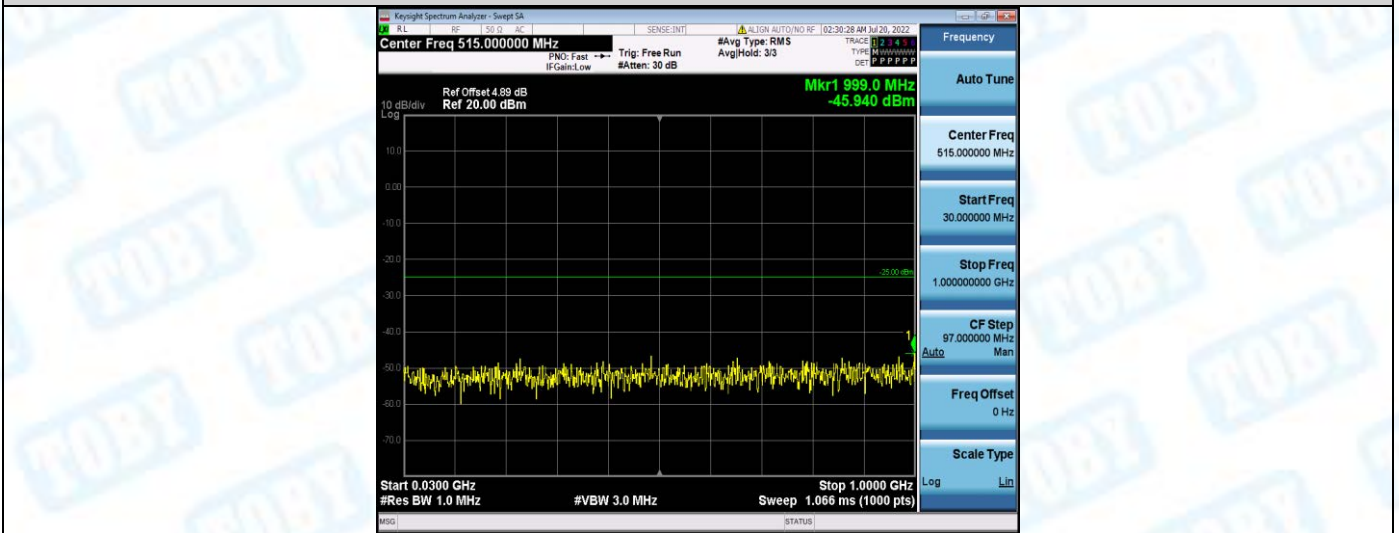

Band41-15MHz-QPSK-41515-1RB#0-Range1:30~1000MHz

Band41-15MHz-QPSK-41515-1RB#0-Range2:1000~27000MHz