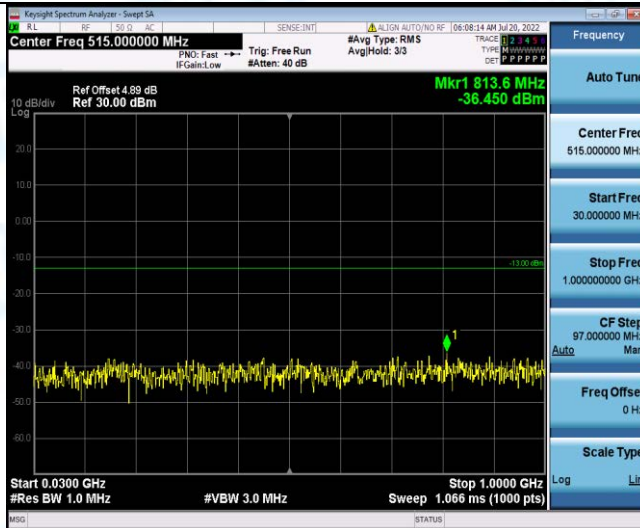

Band25-20MHz-QPSK-26140-1RB#0-Range1:30~1000MHz

Band25-20MHz-QPSK-26140-1RB#0-Range2:1000~20000MHz