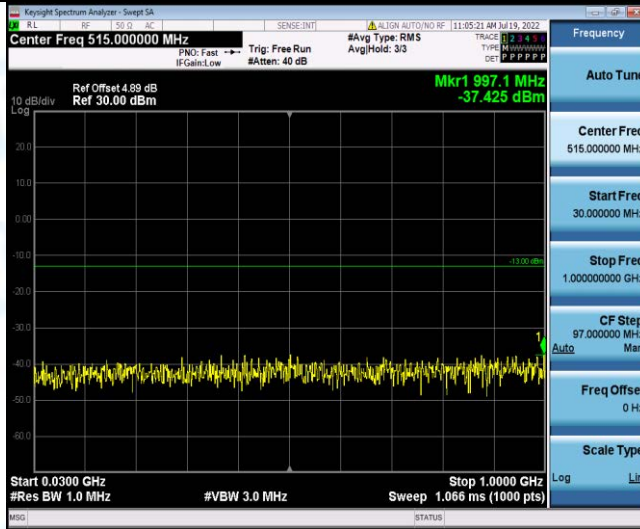

Band25-10MHz-16QAM-26090-1RB#0-Range1:30~1000MHz

Band25-10MHz-16QAM-26090-1RB#0-Range2:1000~20000MHz