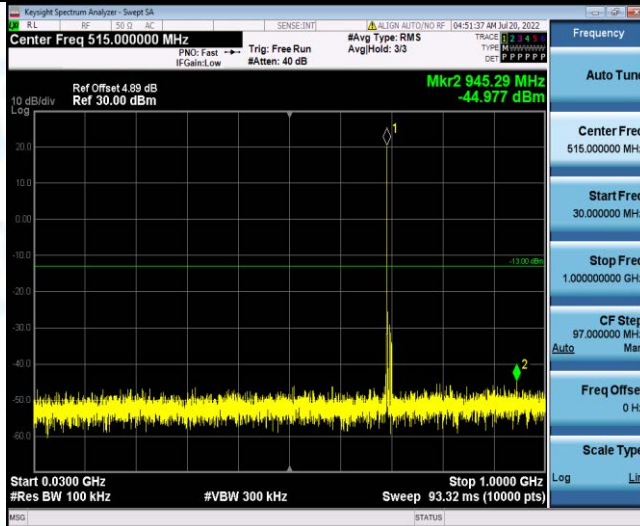

Band12-10MHz-16QAM-23060-1RB#0-Range1:30~1000MHz

Band12-10MHz-16QAM-23060-1RB#0-Range2: 1000~10000MHz