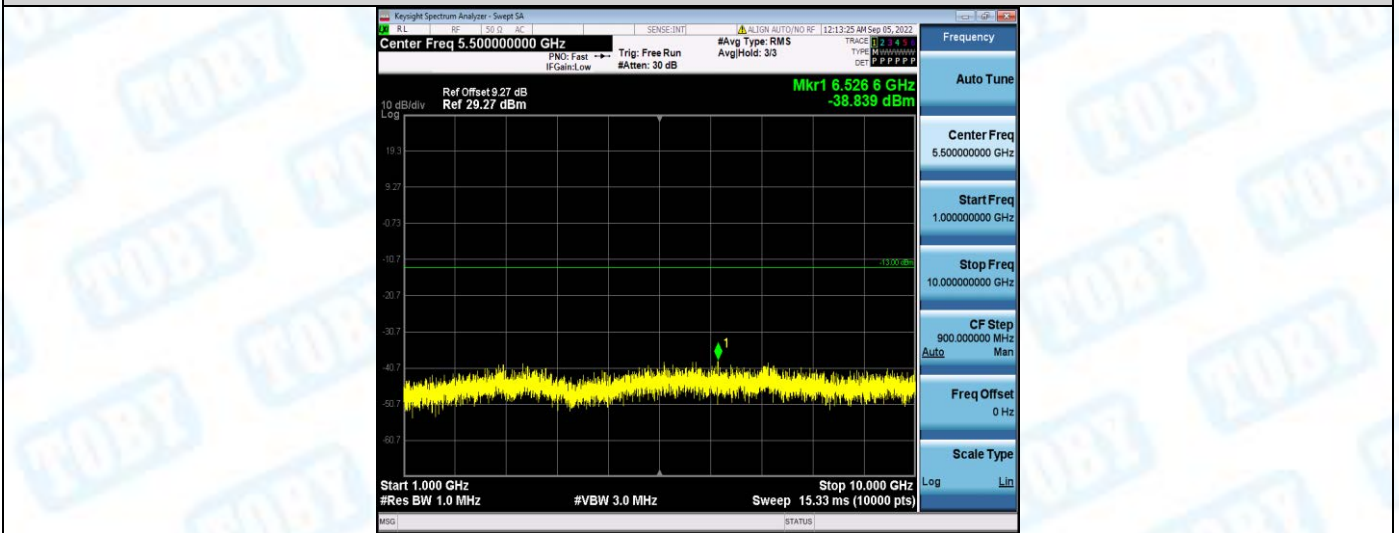

Band13-5MHz-QPSK-23230-1RB#0-Range2:1000~10000MHz

Band13-5MHz-QPSK-23230-1RB#0-Range3:1559~1610MHz