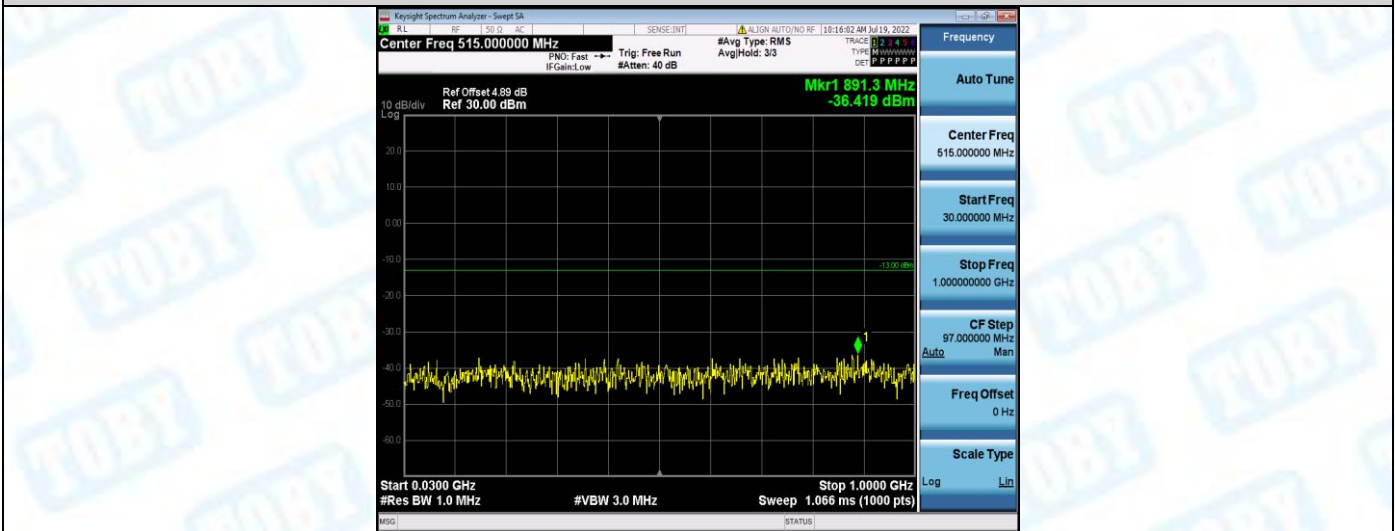

Band25-3MHz-16QAM-26055-1RB#0-Range2:1000~20000MHz

Band25-3MHz-16QAM-26365-1RB#0-Range1:30~1000MHz

Band25-3MHz-16QAM-26365-1RB#0-Range2:1000~20000MHz

Band25-3MHz-16QAM-26675-1RB#0-Range1:30~1000MHz

Band25-3MHz-16QAM-26675-1RB#0-Range2:1000~20000MHz