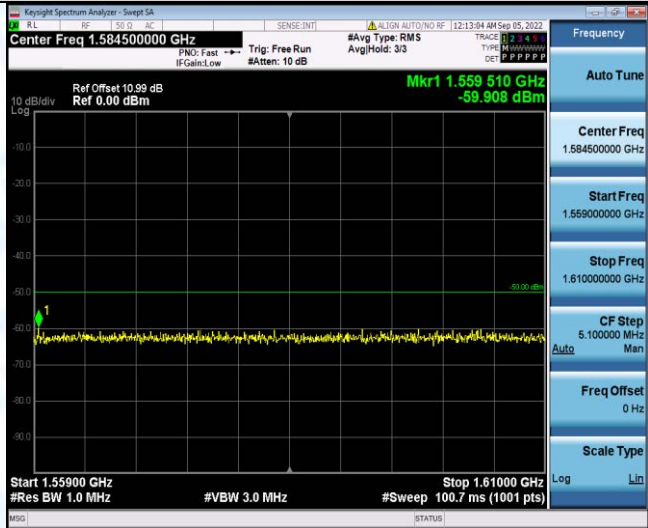

Band13-5MHz-QPSK-23255-1RB#0-Range2:1000~10000MHz

Band13-5MHz-QPSK-23255-1RB#0-Range3:1559~1610MHz

Band13-5MHz-16QAM-23205-1RB#0-Range1:30~1000MHz

Band13-5MHz-16QAM-23205-1RB#0-Range2:1000~10000MHz

Band13-5MHz-16QAM-23205-1RB#0-Range3:1559~1610MHz