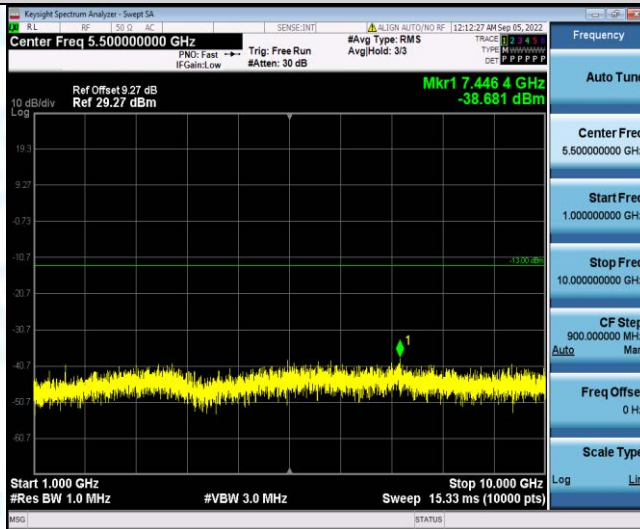

Band12-10MHz-16QAM-23095-1RB#0-Range2: 1000~10000MHz

Band12-10MHz-16QAM-23130-1RB#0-Range1:30~1000MHz

Band12-10MHz-16QAM-23130-1RB#0-Range2:1000~10000MHz

Band13-5MHz-QPSK-23205-1RB#0-Range1:30~1000MHz

Band13-5MHz-QPSK-23205-1RB#0-Range2:1000~10000MHz