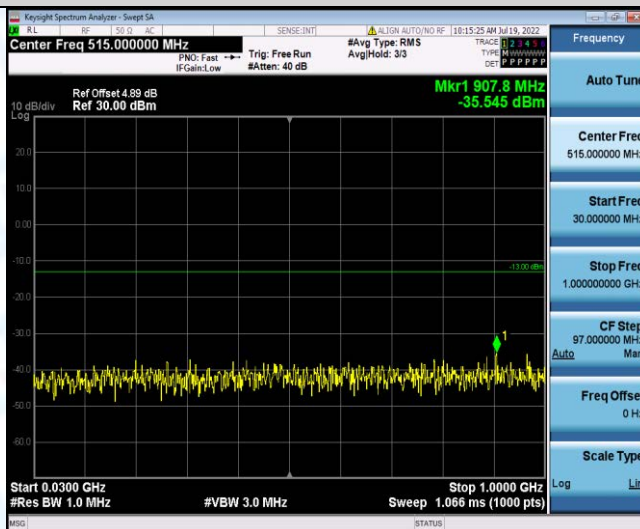

Band25-3MHz-16QAM-26365-1RB#0-Range1:30~1000MHz

Band25-3MHz-16QAM-26365-1RB#0-Range2:1000~20000MHz