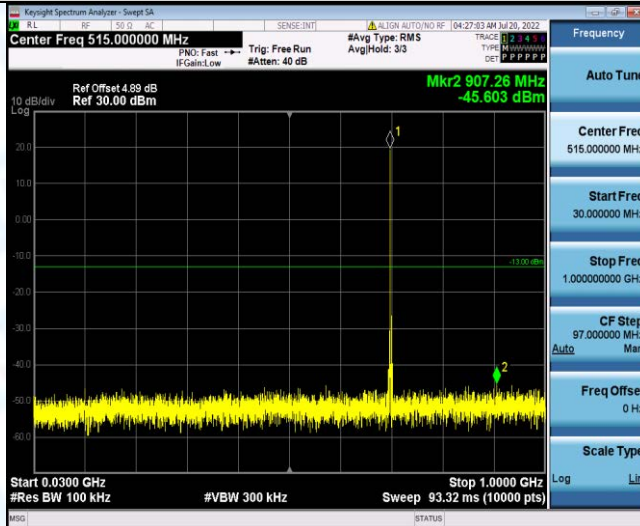

Band12-5MHz-16QAM-23035-1RB#0-Range2:1000~10000MHz

Band12-5MHz-16QAM-23095-1RB#0-Range1:30~1000MHz

Band12-5MHz-16QAM-23095-1RB#0-Range2:1000~10000MHz

Band12-5MHz-16QAM-23155-1RB#0-Range1:30~1000MHz

Band12-5MHz-16QAM-23155-1RB#0-Range2:1000~10000MHz