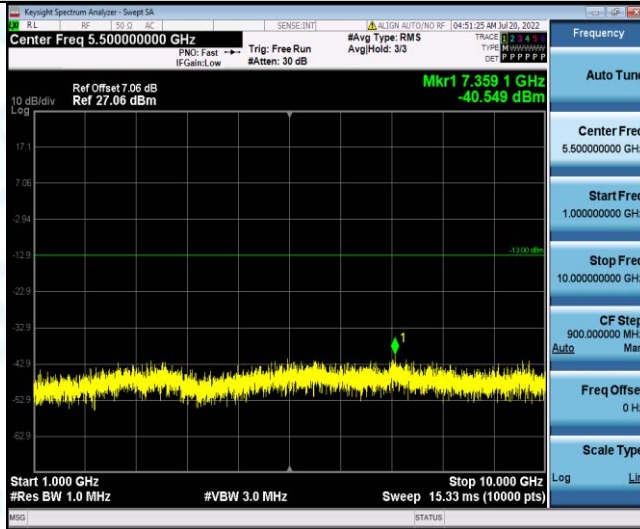

Band12-10MHz-QPSK-23060-1RB#0-Range2:1000~10000MHz

Band12-10MHz-QPSK-23095-1RB#0-Range1:30~1000MHz