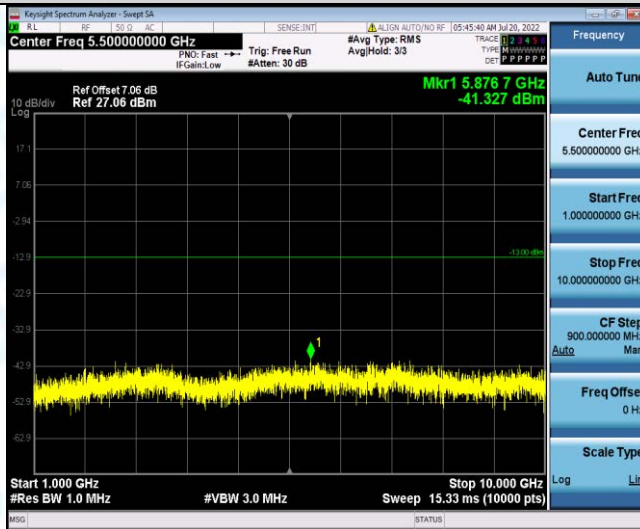

Band13-10MHz-16QAM-23230-1RB#0-Range2:1000~10000MHz

Band13-10MHz-16QAM-23230-1RB#0-Range3:1559~1610MHz