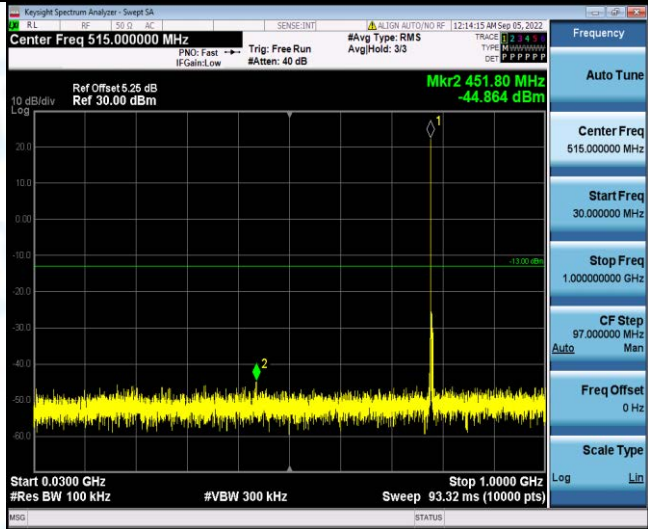

Band13-5MHz-QPSK-23205-1RB#0-Range3:1559~1610MHz

Band13-5MHz-QPSK-23230-1RB#0-Range1:30~1000MHz

Band13-5MHz-QPSK-23230-1RB#0-Range2:1000~10000MHz

Band13-5MHz-QPSK-23230-1RB#0-Range3:1559~1610MHz

Band13-5MHz-QPSK-23255-1RB#0-Range1:30~1000MHz