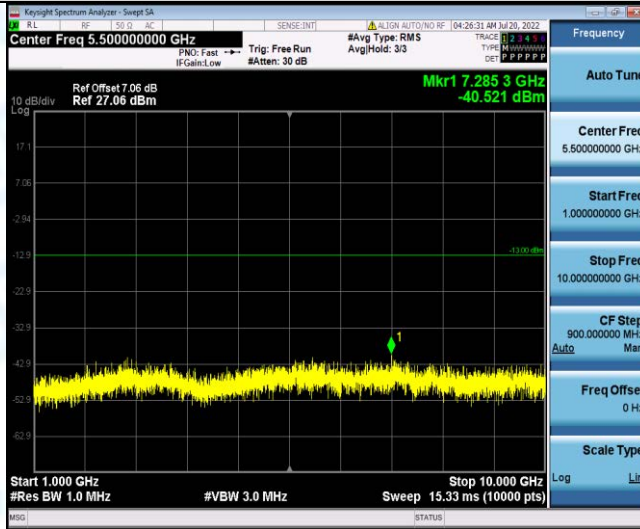

Band12-5MHz-16QAM-23035-1RB#0-Range2:1000~10000MHz

Band12-5MHz-16QAM-23095-1RB#0-Range1:30~1000MHz

Band12-5MHz-16QAM-23095-1RB#0-Range2:1000~10000MHz

Band12-5MHz-16QAM-23155-1RB#0-Range1:30~1000MHz

Band12-5MHz-16QAM-23155-1RB#0-Range2:1000~10000MHz