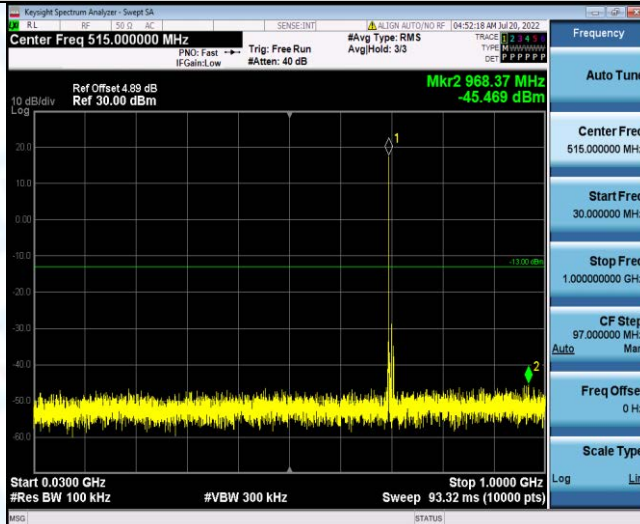

Band12-10MHz-QPSK-23130-1RB#0-Range2:1000~10000MHz

Band12-10MHz-16QAM-23060-1RB#0-Range1:30~1000MHz

Band12-10MHz-16QAM-23060-1RB#0-Range2: 1000~10000MHz

Band12-10MHz-16QAM-23095-1RB#0-Range1: 130~1000MHz