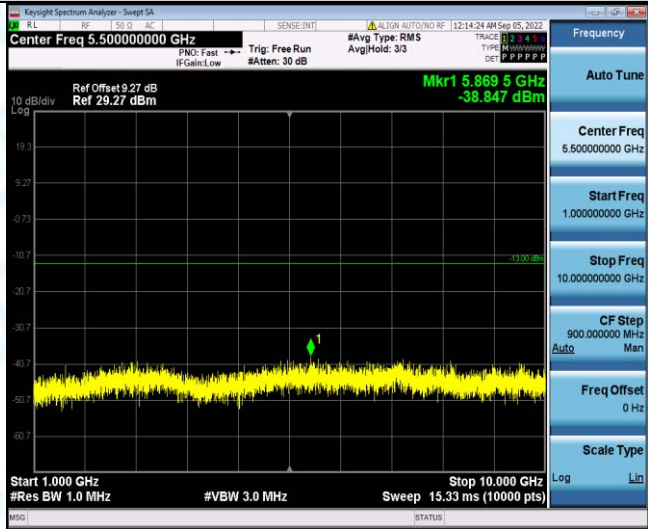

Band13-5MHz-QPSK-23255-1RB#0-Range2:1000~10000MHz

Band13-5MHz-QPSK-23255-1RB#0-Range3:1559~1610MHz