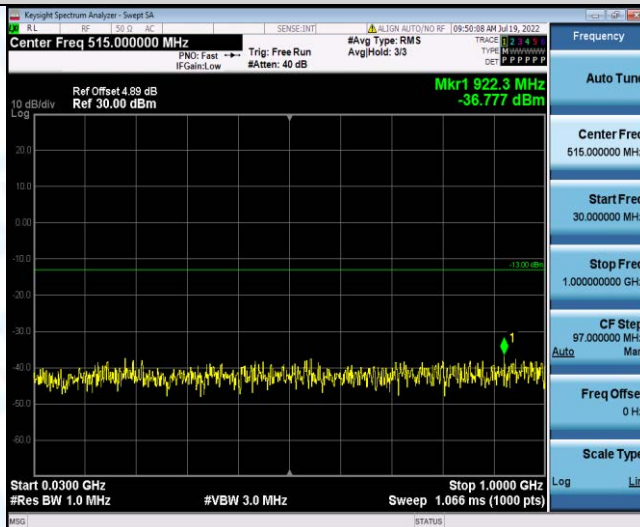

Band17-10MHz-16QAM-23800-1RB#0-Range2:1000~10000MHz

Band25-1.4MHz-QPSK-26047-1RB#0-Range1:30~1000MHz

Band25-1.4MHz-QPSK-26047-1RB#0-Range2:1000~20000MHz

Band25-1.4MHz-QPSK-26365-1RB#0-Range1:30~1000MHz

Band25-1.4MHz-QPSK-26365-1RB#0-Range2:1000~20000MHz