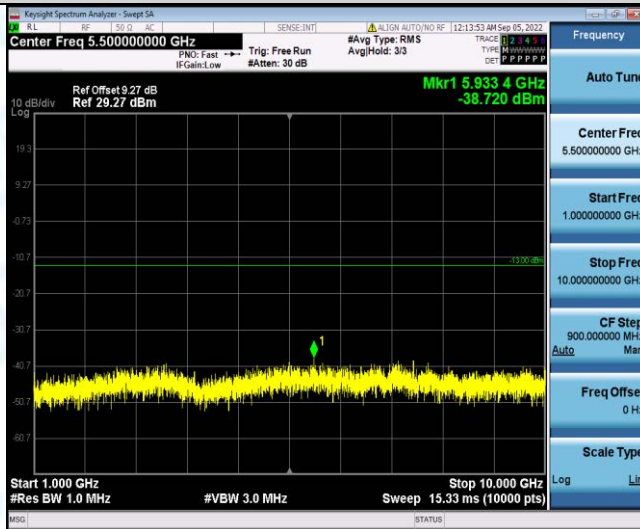

Band13-5MHz-16QAM-23230-1RB#0-Range2:1000~10000MHz

Band13-5MHz-16QAM-23230-1RB#0-Range3:1559~1610MHz