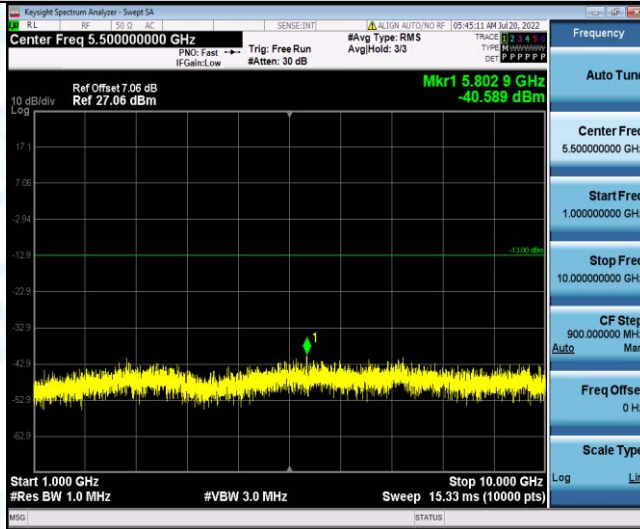

Band13-10MHz-QPSK-23230-1RB#0-Range2:1000~10000MHz

Band13-10MHz-QPSK-23230-1RB#0-Range3:1559~1610MHz