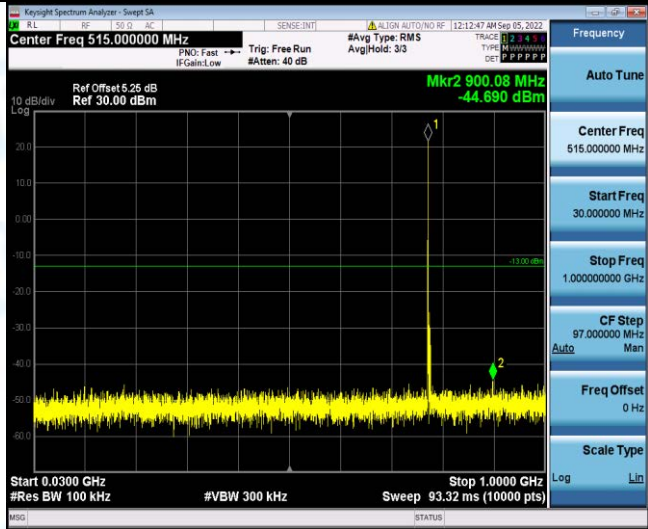

Band13-5MHz-16QAM-23205-1RB#0-Range1:30~1000MHz

Band13-5MHz-16QAM-23205-1RB#0-Range2:1000~10000MHz