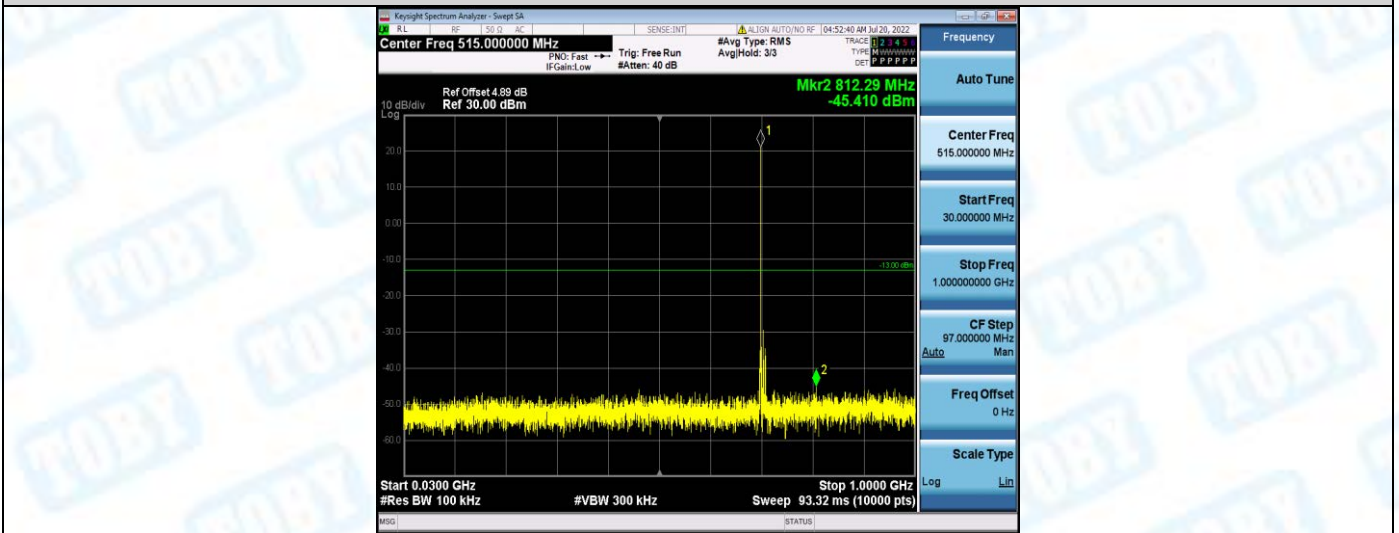

Band12-10MHz-QPSK-23060-1RB#0-Range1:30~1000MHz

Band12-10MHz-QPSK-23060-1RB#0-Range2:1000~10000MHz

Band12-10MHz-QPSK-23095-1RB#0-Range1:30~1000MHz

Band12-10MHz-QPSK-23095-1RB#0-Range2:1000~10000MHz

Band12-10MHz-QPSK-23130-1RB#0-Range1:30~1000MHz