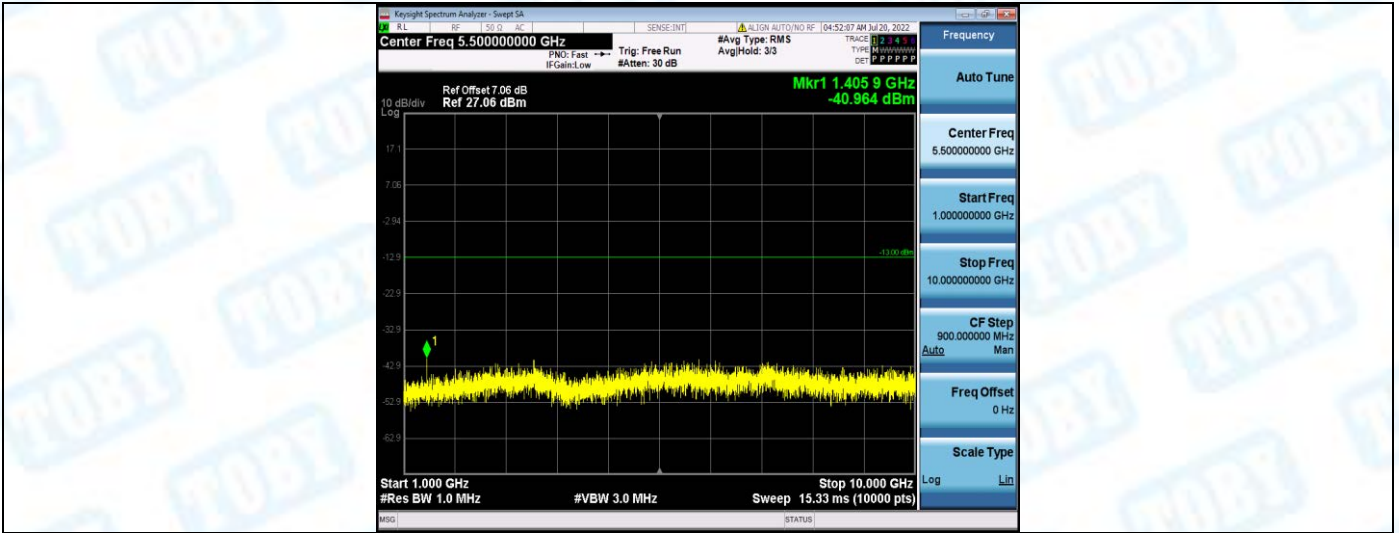

Band12-10MHz-QPSK-23060-1RB#0-Range1:30~1000MHz

Band12-10MHz-QPSK-23060-1RB#0-Range2:1000~10000MHz

Band12-10MHz-QPSK-23095-1RB#0-Range1:30~1000MHz

Band12-10MHz-QPSK-23095-1RB#0-Range2:1000~10000MHz

Band12-10MHz-QPSK-23130-1RB#0-Range1:30~1000MHz