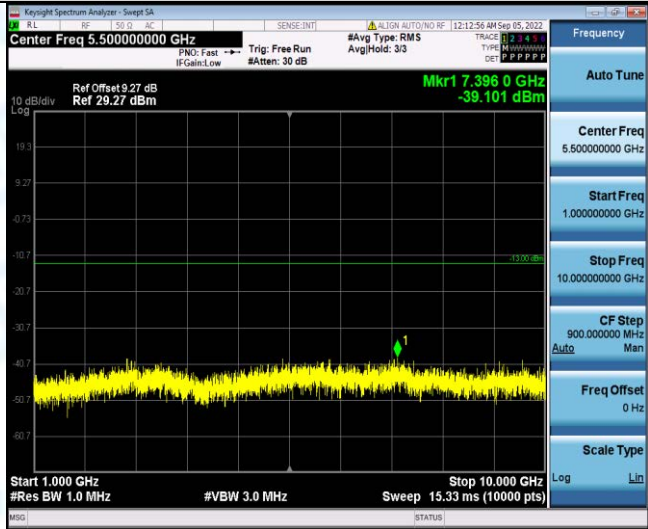

Band13-5MHz-QPSK-23255-1RB#0-Range2:1000~10000MHz

Band13-5MHz-QPSK-23255-1RB#0-Range3:1559~1610MHz

Band13-5MHz-16QAM-23205-1RB#0-Range1:30~1000MHz

Band13-5MHz-16QAM-23205-1RB#0-Range2:1000~10000MHz

Band13-5MHz-16QAM-23205-1RB#0-Range3:1559~1610MHz