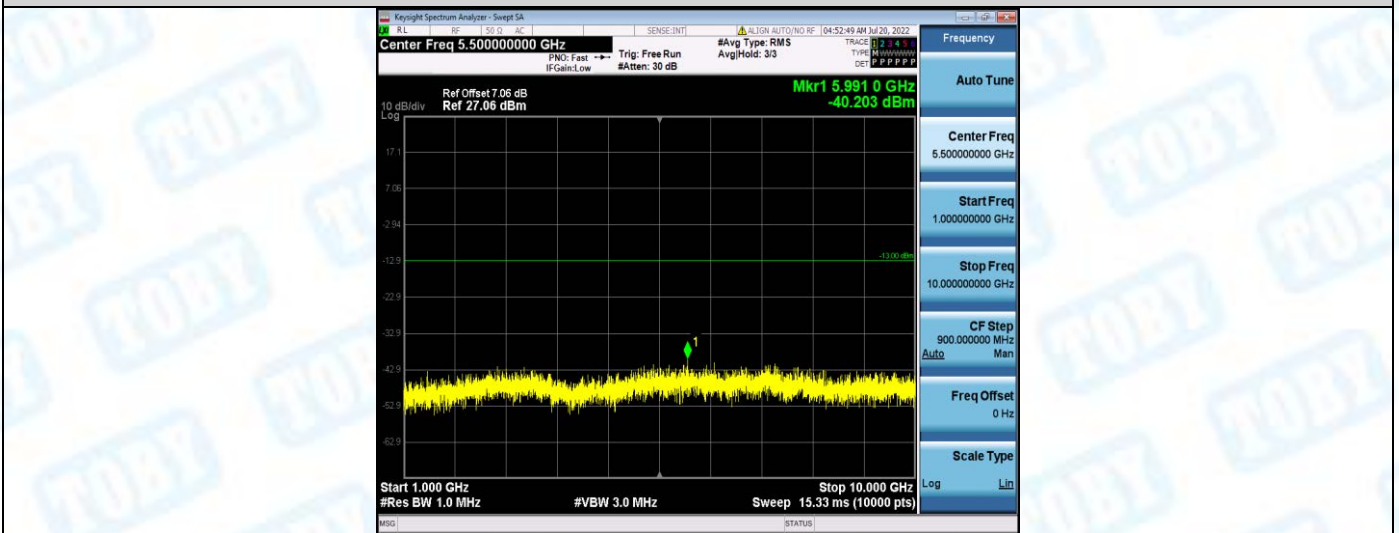

Band12-10MHz-QPSK-23130-1RB#0-Range2:1000~10000MHz

Band12-10MHz-16QAM-23060-1RB#0-Range1:30~1000MHz