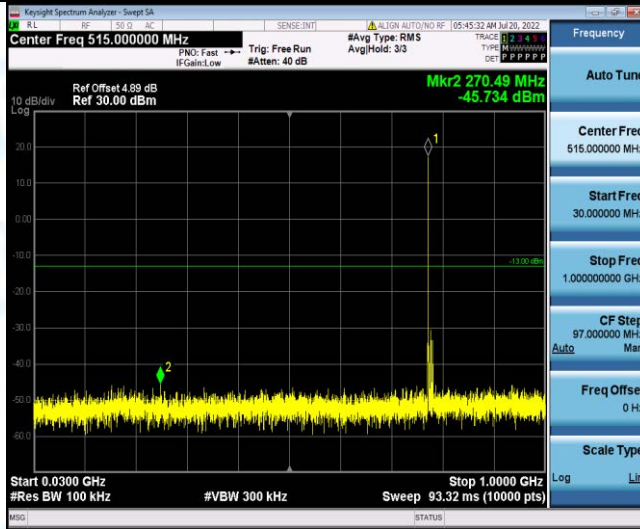

Band13-5MHz-16QAM-23255-1RB#0-Range3:1559~1610MHz

Band13-10MHz-QPSK-23230-1RB#0-Range1:30~1000MHz

Band13-10MHz-QPSK-23230-1RB#0-Range2:1000~10000MHz

Band13-10MHz-QPSK-23230-1RB#0-Range3:1559~1610MHz

Band13-10MHz-16QAM-23230-1RB#0-Range1:30~1000MHz