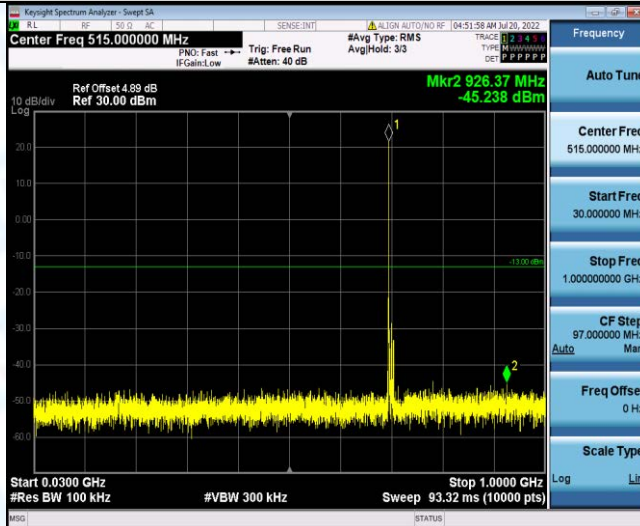

Band12-10MHz-QPSK-23095-1RB#0-Range1:30~1000MHz

Band12-10MHz-QPSK-23095-1RB#0-Range2:1000~10000MHz