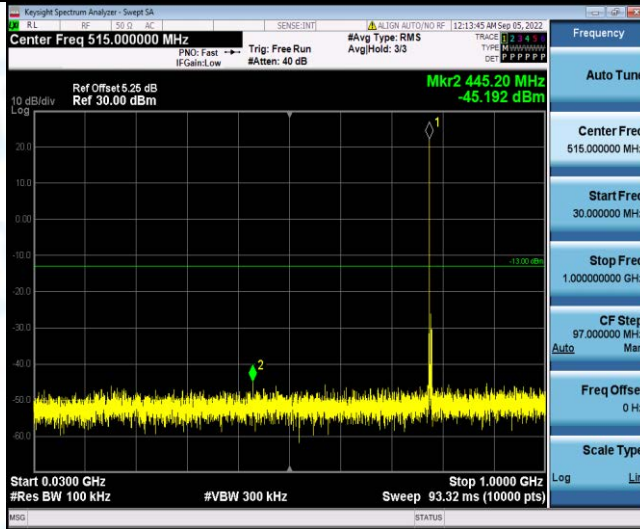

Band13-5MHz-16QAM-23230-1RB#0-Range1:30~1000MHz

Band13-5MHz-16QAM-23230-1RB#0-Range2:1000~10000MHz