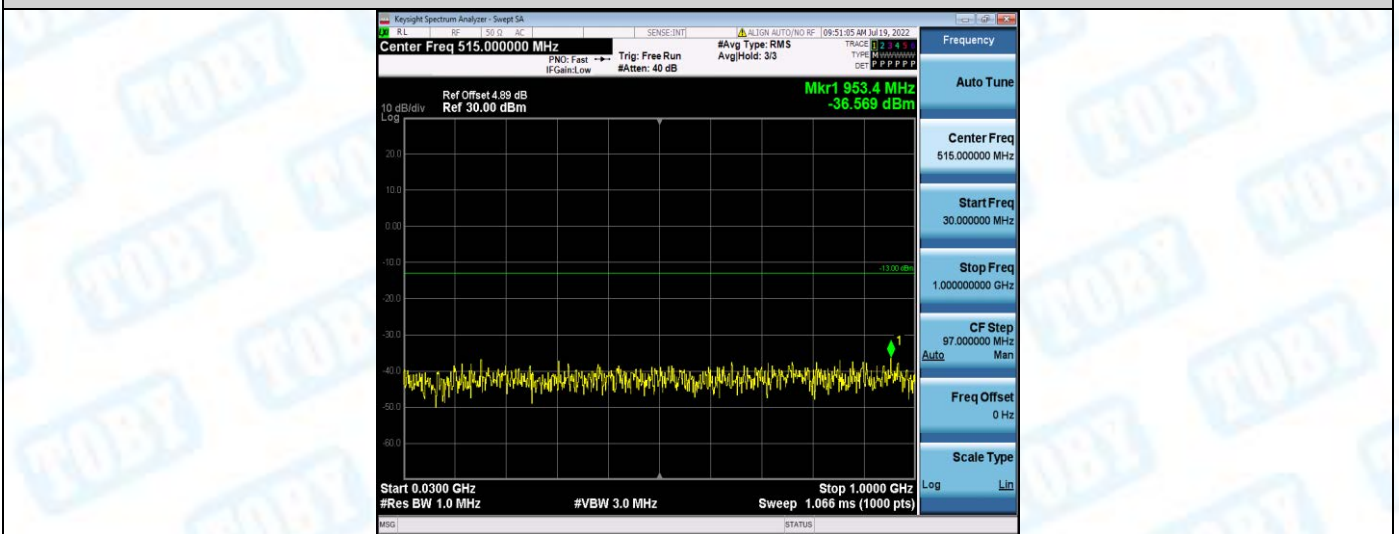

Band25-1.4MHz-16QAM-26683-1RB#0-Range1:30~1000MHz

Band25-1.4MHz-16QAM-26683-1RB#0-Range2:1000~2000MHz