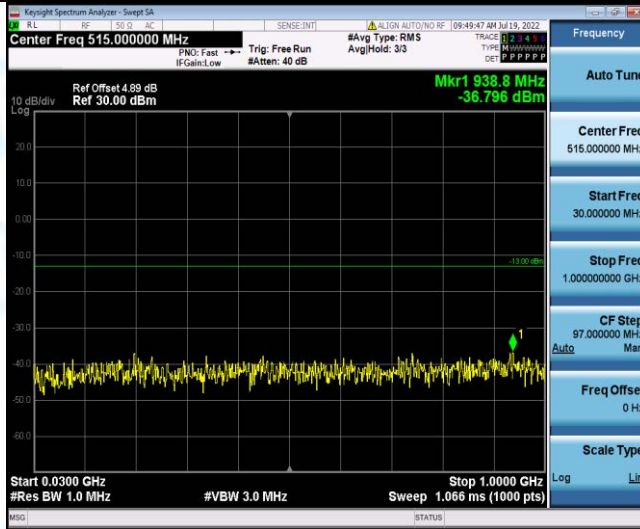

Band25-1.4MHz-QPSK-26683-1RB#0-Range1:30~1000MHz

Band25-1.4MHz-QPSK-26683-1RB#0-Range2:1000~20000MHz

Band25-1.4MHz-16QAM-26047-1RB#0-Range1:30~1000MHz

Band25-1.4MHz-16QAM-26047-1RB#0-Range2:1000~2000MHz

Band25-1.4MHz-16QAM-26365-1RB#0-Range1:30~1000MHz