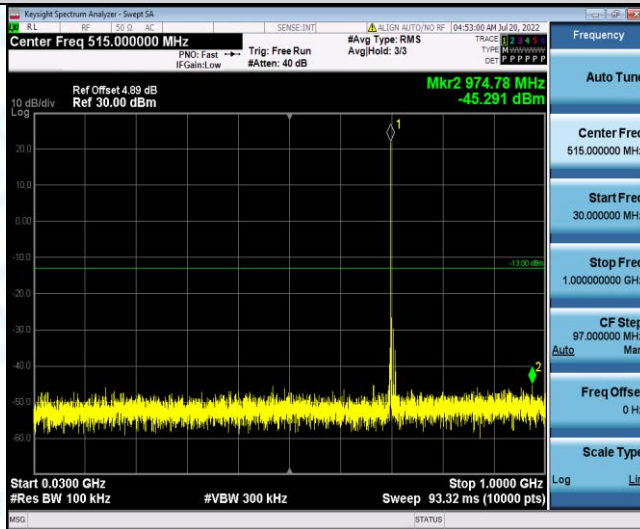

Band12-10MHz-16QAM-23130-1RB#0-Range1:30~1000MHz

Band12-10MHz-16QAM-23130-1RB#0-Range2:1000~10000MHz