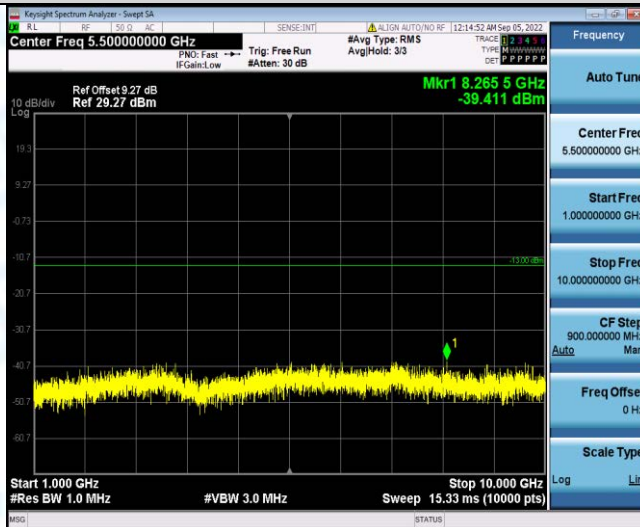

Band13-5MHz-16QAM-23230-1RB#0-Range1:30~1000MHz

Band13-5MHz-16QAM-23230-1RB#0-Range2:1000~10000MHz

Band13-5MHz-16QAM-23230-1RB#0-Range3:1559~1610MHz

Band13-5MHz-16QAM-23255-1RB#0-Range1:30~1000MHz

Band13-5MHz-16QAM-23255-1RB#0-Range2:1000~10000MHz