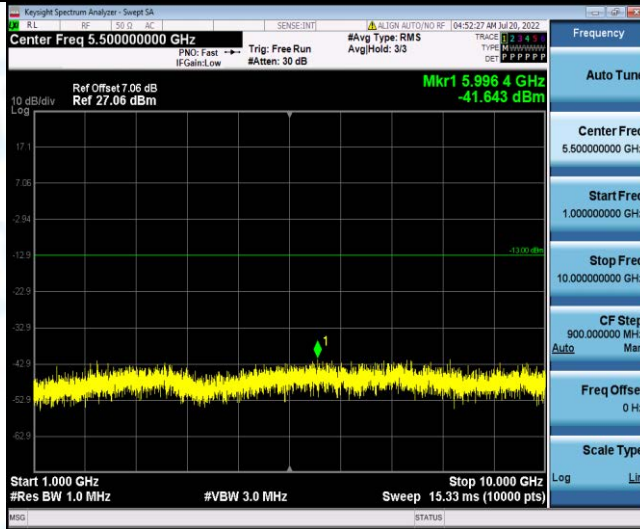

Band12-10MHz-16QAM-23095-1RB#0-Range2: 1000~10000MHz

Band12-10MHz-16QAM-23130-1RB#0-Range1:30~1000MHz