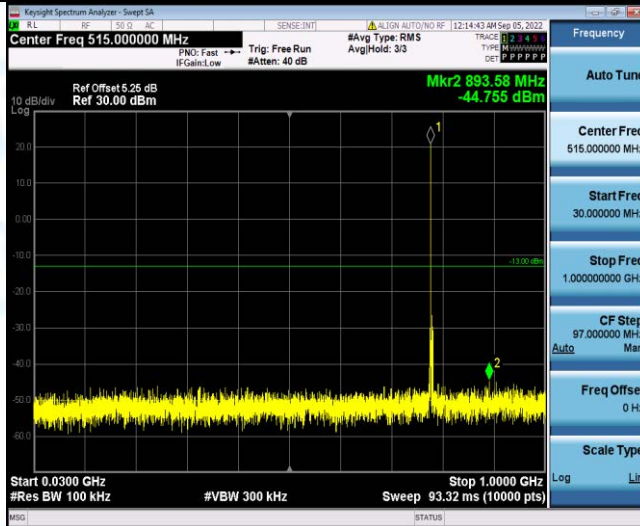

Band13-5MHz-16QAM-23230-1RB#0-Range1:30~1000MHz

Band13-5MHz-16QAM-23230-1RB#0-Range2:1000~10000MHz

Band13-5MHz-16QAM-23230-1RB#0-Range3:1559~1610MHz

Band13-5MHz-16QAM-23255-1RB#0-Range1:30~1000MHz

Band13-5MHz-16QAM-23255-1RB#0-Range2:1000~10000MHz