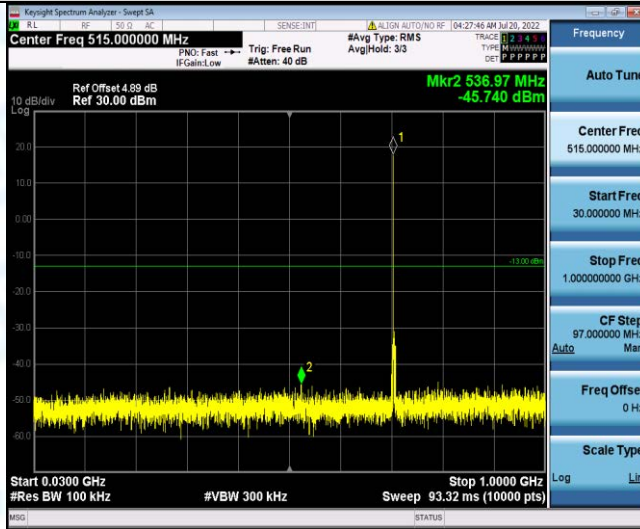

Band12-5MHz-16QAM-23035-1RB#0-Range2:1000~10000MHz

Band12-5MHz-16QAM-23095-1RB#0-Range1:30~1000MHz

Band12-5MHz-16QAM-23095-1RB#0-Range2:1000~10000MHz

Band12-5MHz-16QAM-23155-1RB#0-Range1:30~1000MHz

Band12-5MHz-16QAM-23155-1RB#0-Range2:1000~10000MHz