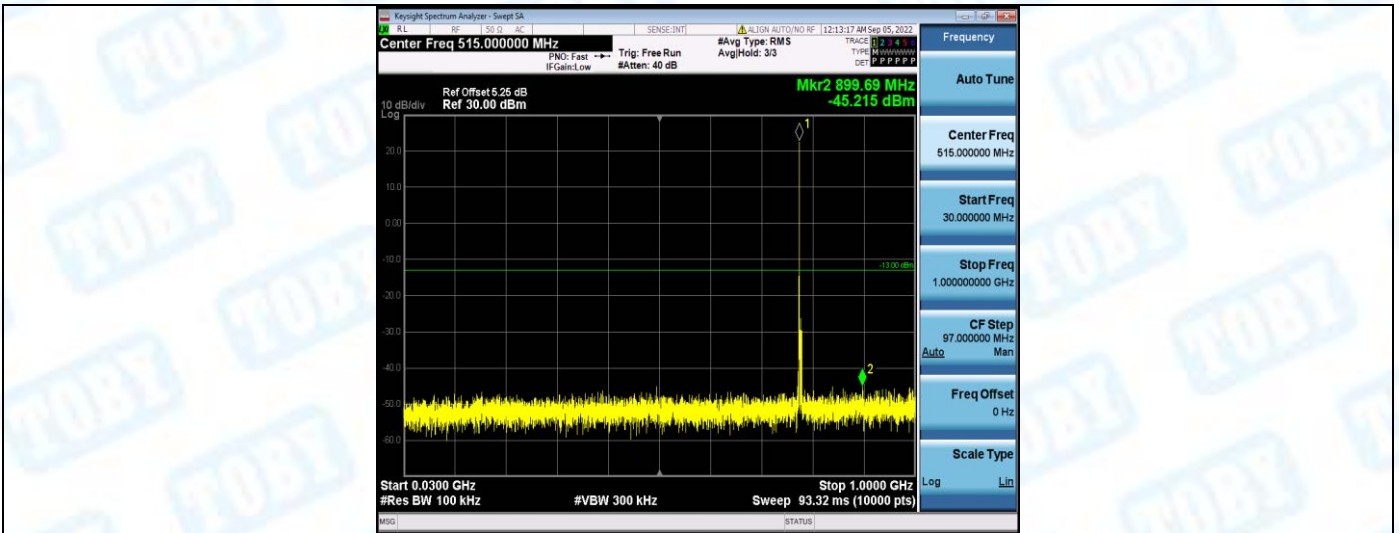

Band13-5MHz-QPSK-23230-1RB#0-Range1:30~1000MHz

Band13-5MHz-QPSK-23230-1RB#0-Range2:1000~10000MHz