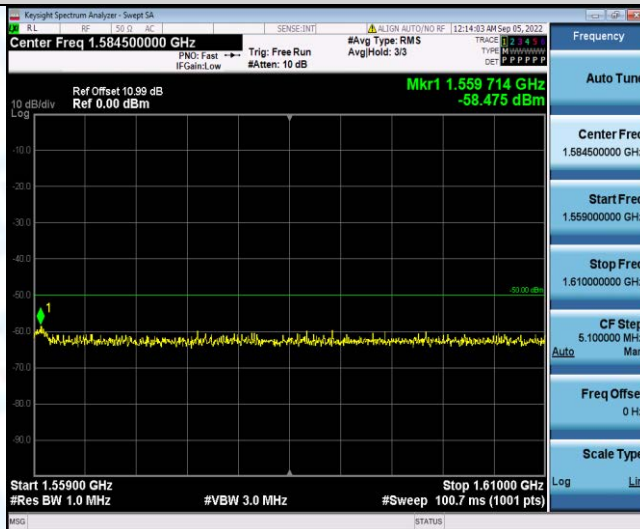

Band13-5MHz-16QAM-23230-1RB#0-Range3:1559~1610MHz

Band13-5MHz-16QAM-23255-1RB#0-Range1:30~1000MHz