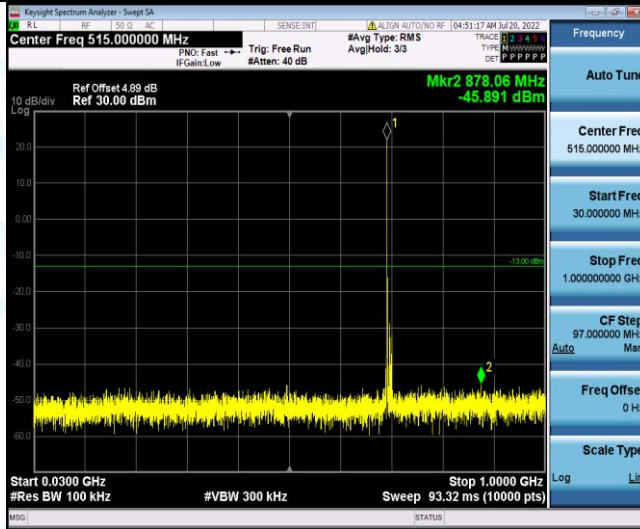

Band12-10MHz-QPSK-23060-1RB#0-Range1:30~1000MHz

Band12-10MHz-QPSK-23060-1RB#0-Range2:1000~10000MHz