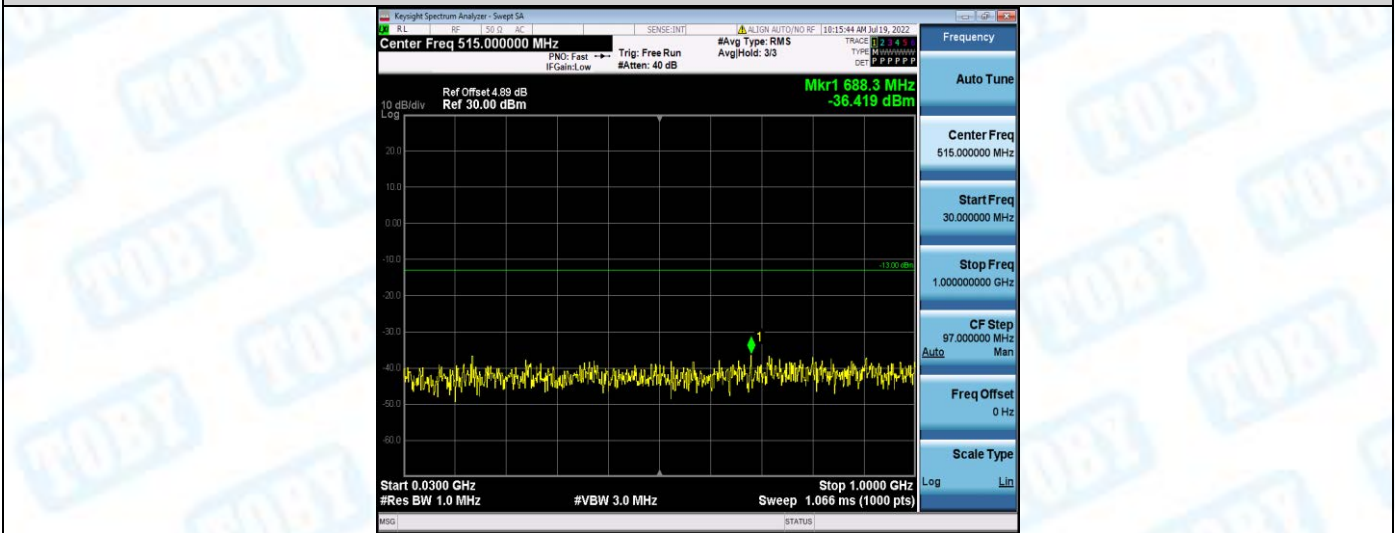

Band25-3MHz-QPSK-26675-1RB#0-Range1:30~1000MHz

Band25-3MHz-QPSK-26675-1RB#0-Range2:1000~20000MHz