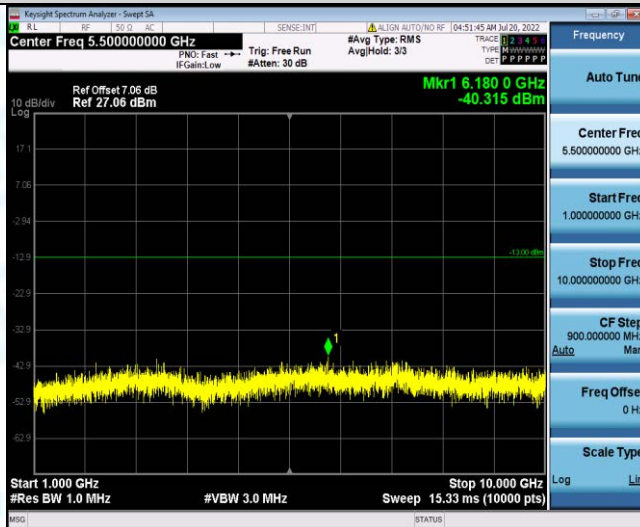

Band12-10MHz-16QAM-23060-1RB#0-Range2: 1000~10000MHz

Band12-10MHz-16QAM-23095-1RB#0-Range1: 130~1000MHz