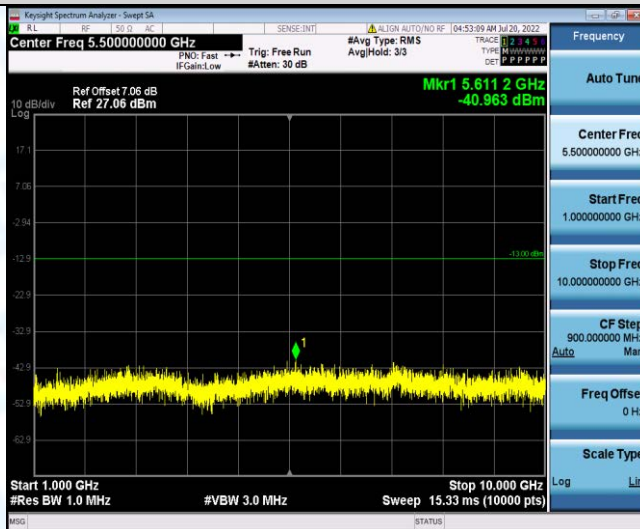

Band12-10MHz-16QAM-23130-1RB#0-Range2:1000~10000MHz

Band13-5MHz-QPSK-23205-1RB#0-Range1:30~1000MHz