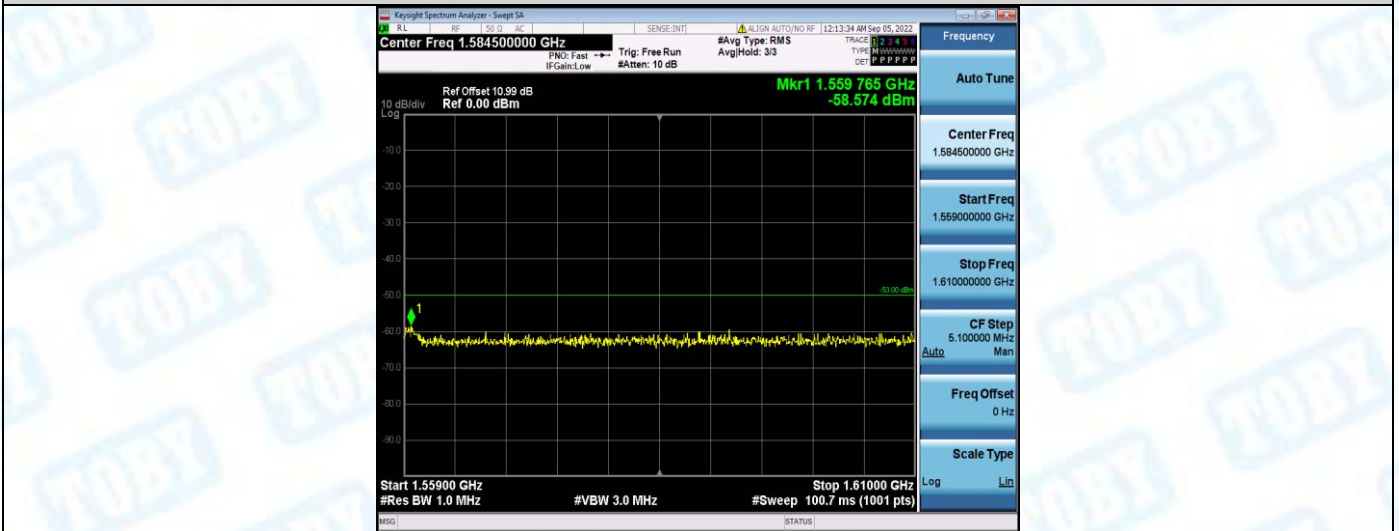

Band13-5MHz-QPSK-23205-1RB#0-Range3:1559~1610MHz

Band13-5MHz-QPSK-23230-1RB#0-Range1:30~1000MHz

Band13-5MHz-QPSK-23230-1RB#0-Range2:1000~10000MHz

Band13-5MHz-QPSK-23230-1RB#0-Range3:1559~1610MHz

Band13-5MHz-QPSK-23255-1RB#0-Range1:30~1000MHz