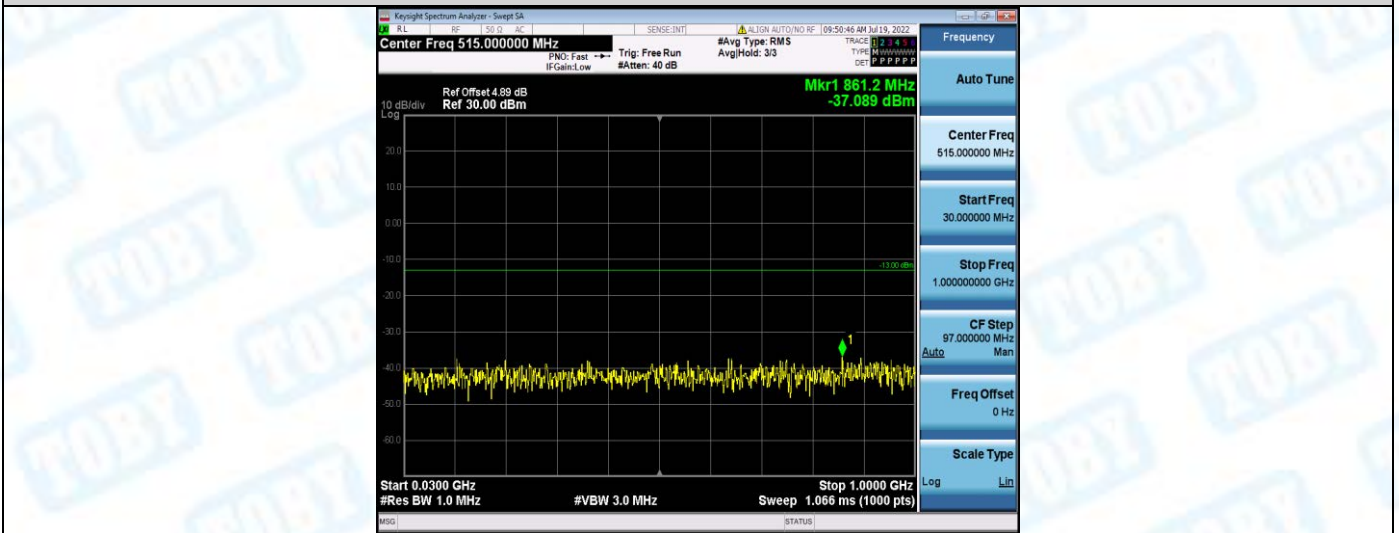

Band25-1.4MHz-QPSK-26683-1RB#0-Range1:30~1000MHz

Band25-1.4MHz-QPSK-26683-1RB#0-Range2:1000~20000MHz