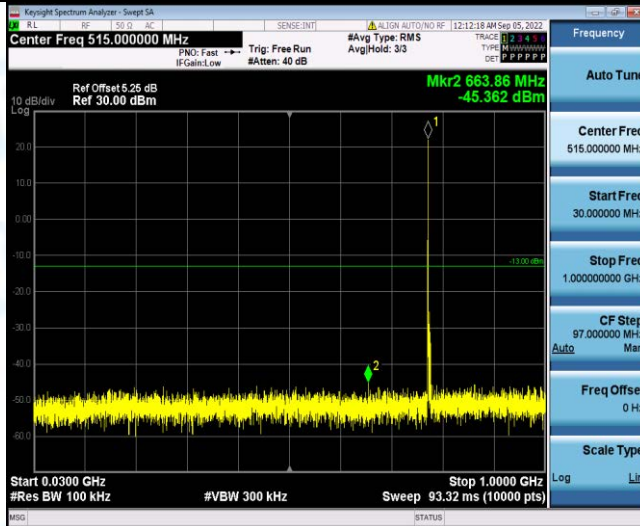

Band12-10MHz-16QAM-23095-1RB#0-Range2: 1000~10000MHz

Band12-10MHz-16QAM-23130-1RB#0-Range1:30~1000MHz

Band12-10MHz-16QAM-23130-1RB#0-Range2:1000~10000MHz

Band13-5MHz-QPSK-23205-1RB#0-Range1:30~1000MHz

Band13-5MHz-QPSK-23205-1RB#0-Range2:1000~10000MHz