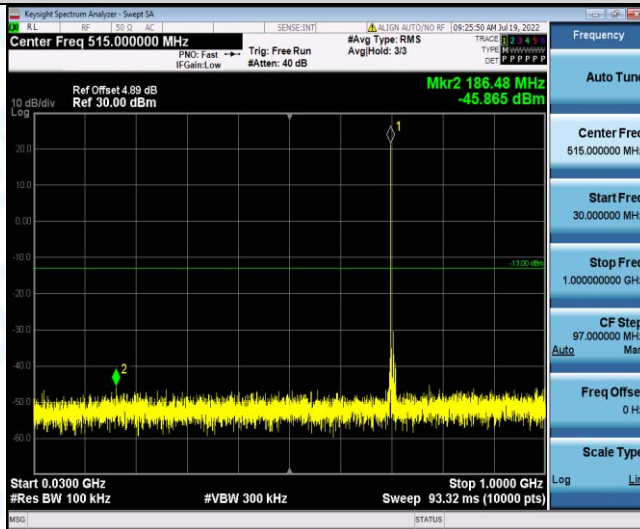

Band17-10MHz-QPSK-23780-1RB#0-Range2:1000~10000MHz

Band17-10MHz-QPSK-23790-1RB#0-Range1:30~10000MHz

Band17-10MHz-QPSK-23790-1RB#0-Range2:1000~10000MHz

Band17-10MHz-QPSK-23800-1RB#0-Range1:30~1000MHz

Band17-10MHz-QPSK-23800-1RB#0-Range2:1000~10000MHz