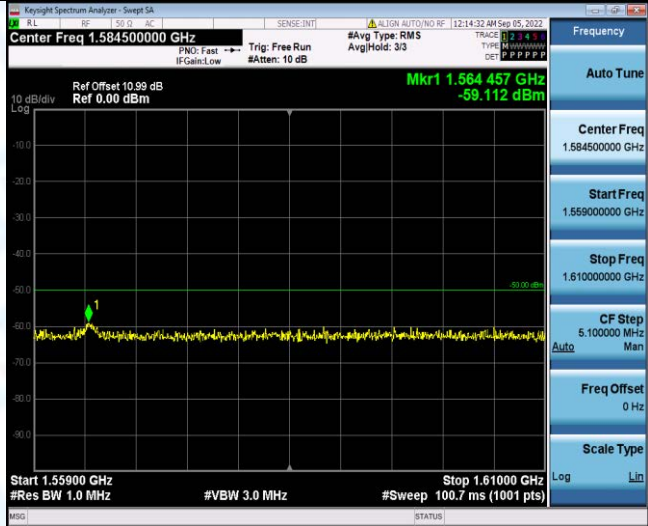

Band13-5MHz-QPSK-23255-1RB#0-Range3:1559~1610MHz

Band13-5MHz-16QAM-23205-1RB#0-Range1:30~1000MHz