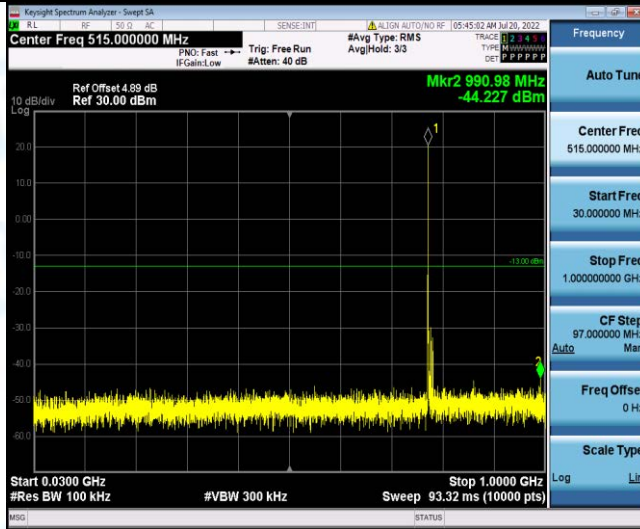

Band13-10MHz-QPSK-23230-1RB#0-Range1:30~1000MHz

Band13-10MHz-QPSK-23230-1RB#0-Range2:1000~10000MHz