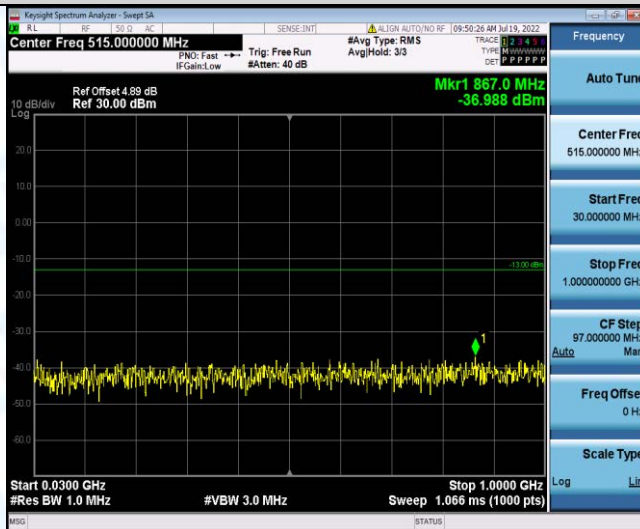

Band25-1.4MHz-QPSK-26683-1RB#0-Range1:30~1000MHz

Band25-1.4MHz-QPSK-26683-1RB#0-Range2:1000~20000MHz

Band25-1.4MHz-16QAM-26047-1RB#0-Range1:30~1000MHz

Band25-1.4MHz-16QAM-26047-1RB#0-Range2:1000~2000MHz

Band25-1.4MHz-16QAM-26365-1RB#0-Range1:30~1000MHz