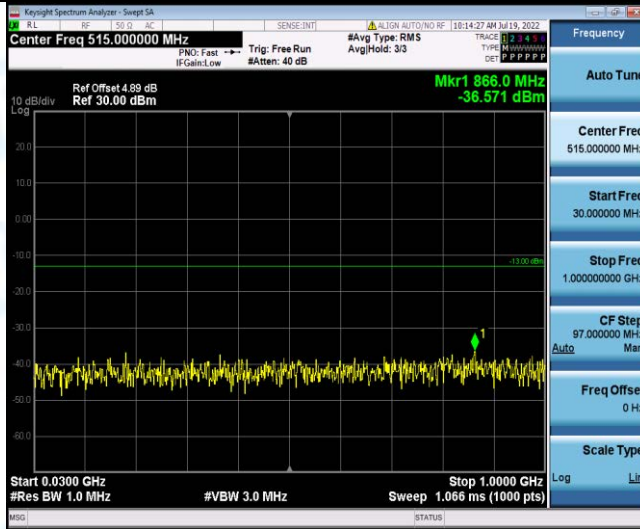

Band25-1.4MHz-16QAM-26365-1RB#0-Range2:1000~2000MHz

Band25-1.4MHz-16QAM-26683-1RB#0-Range1:30~1000MHz

Band25-1.4MHz-16QAM-26683-1RB#0-Range2:1000~2000MHz

Band25-3MHz-QPSK-26055-1RB#0-Range1:30~1000MHz

Band25-3MHz-QPSK-26055-1RB#0-Range2:1000~20000MHz