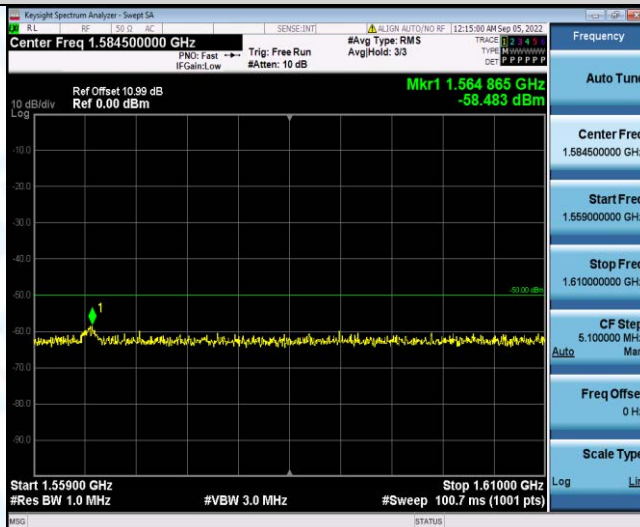

Band13-5MHz-16QAM-23255-1RB#0-Range3:1559~1610MHz

Band13-10MHz-QPSK-23230-1RB#0-Range1:30~1000MHz