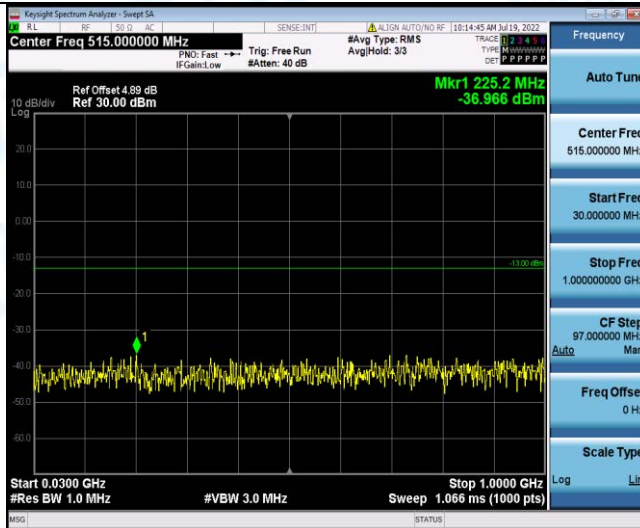

Band25-3MHz-QPSK-26365-1RB#0-Range1:30~1000MHz

Band25-3MHz-QPSK-26365-1RB#0-Range2:1000~20000MHz

Band25-3MHz-QPSK-26675-1RB#0-Range1:30~1000MHz

Band25-3MHz-QPSK-26675-1RB#0-Range2:1000~20000MHz

Band25-3MHz-16QAM-26055-1RB#0-Range1:30~1000MHz