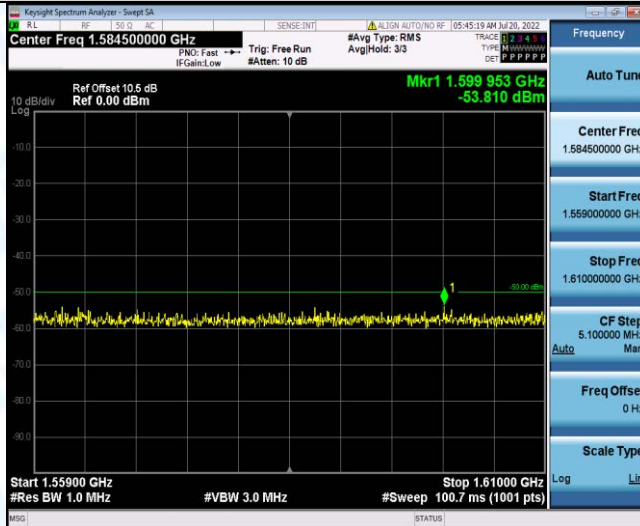

Band13-5MHz-16QAM-23255-1RB#0-Range3:1559~1610MHz

Band13-10MHz-QPSK-23230-1RB#0-Range1:30~1000MHz

Band13-10MHz-QPSK-23230-1RB#0-Range2:1000~10000MHz

Band13-10MHz-QPSK-23230-1RB#0-Range3:1559~1610MHz

Band13-10MHz-16QAM-23230-1RB#0-Range1:30~1000MHz