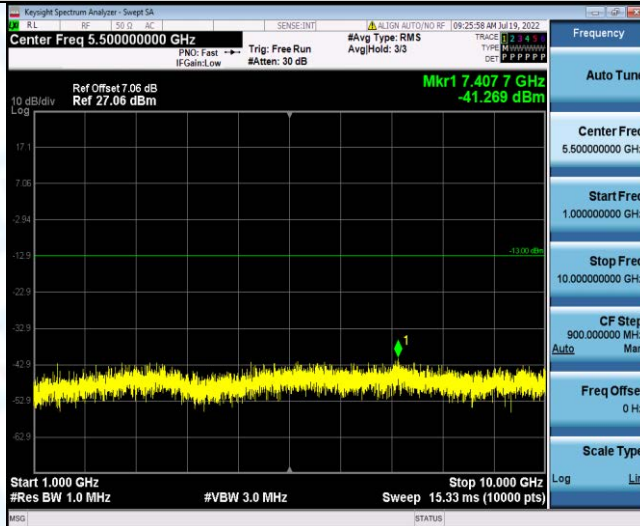

Band17-10MHz-QPSK-23780-1RB#0-Range2:1000~10000MHz

Band17-10MHz-QPSK-23790-1RB#0-Range1:30~10000MHz

Band17-10MHz-QPSK-23790-1RB#0-Range2:1000~10000MHz

Band17-10MHz-QPSK-23800-1RB#0-Range1:30~1000MHz

Band17-10MHz-QPSK-23800-1RB#0-Range2:1000~10000MHz