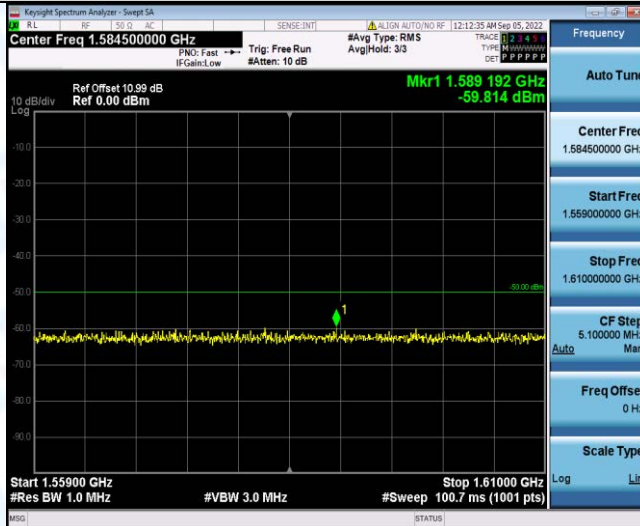

Band13-5MHz-QPSK-23205-1RB#0-Range3:1559~1610MHz

Band13-5MHz-QPSK-23230-1RB#0-Range1:30~1000MHz