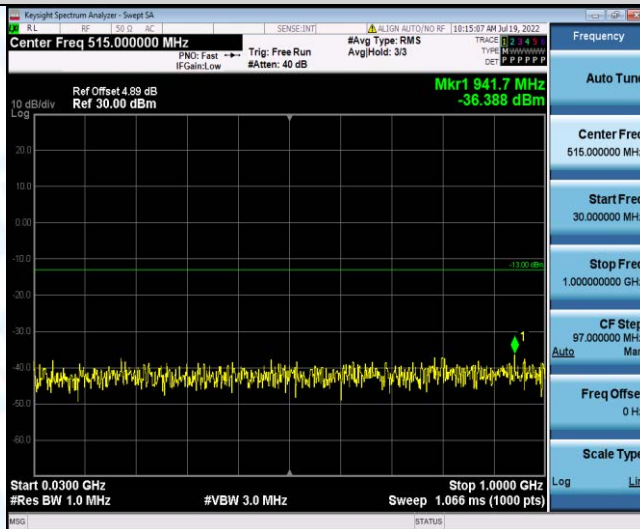

Band25-3MHz-QPSK-26365-1RB#0-Range1:30~1000MHz

Band25-3MHz-QPSK-26365-1RB#0-Range2:1000~20000MHz