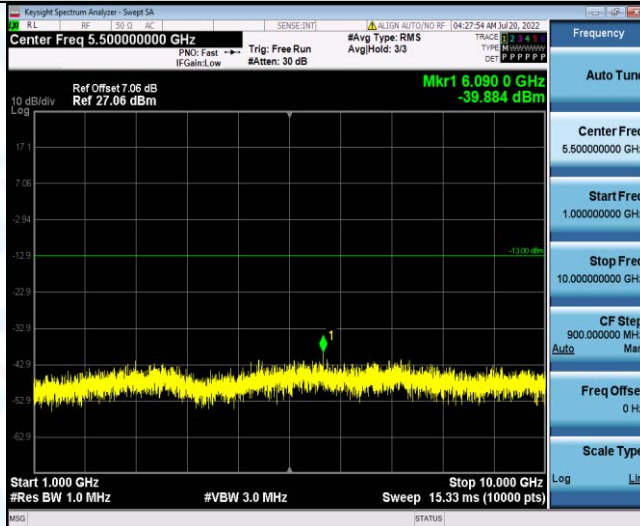

Band12-5MHz-16QAM-23035-1RB#0-Range2:1000~10000MHz

Band12-5MHz-16QAM-23095-1RB#0-Range1:30~1000MHz

Band12-5MHz-16QAM-23095-1RB#0-Range2:1000~10000MHz

Band12-5MHz-16QAM-23155-1RB#0-Range1:30~1000MHz

Band12-5MHz-16QAM-23155-1RB#0-Range2:1000~10000MHz