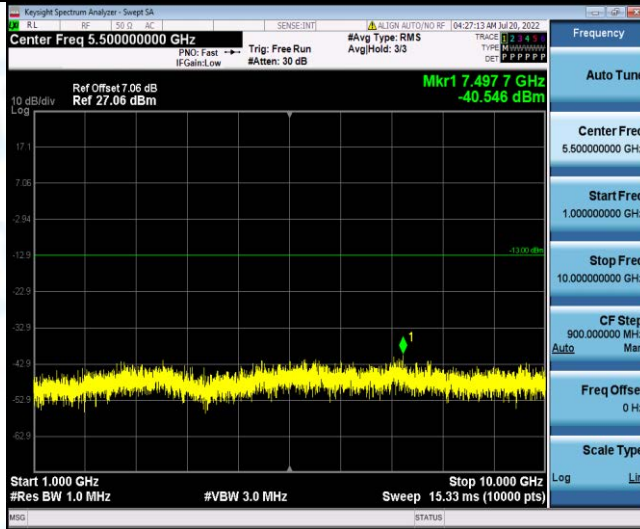

Band12-5MHz-16QAM-23035-1RB#0-Range2:1000~10000MHz

Band12-5MHz-16QAM-23095-1RB#0-Range1:30~1000MHz

Band12-5MHz-16QAM-23095-1RB#0-Range2:1000~10000MHz

Band12-5MHz-16QAM-23155-1RB#0-Range1:30~1000MHz

Band12-5MHz-16QAM-23155-1RB#0-Range2:1000~10000MHz