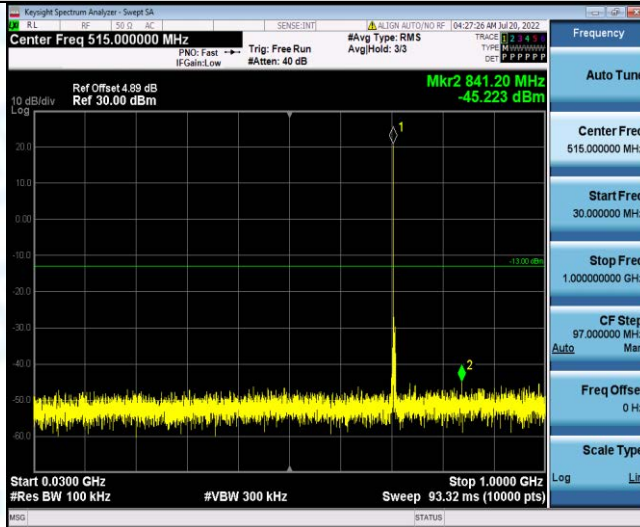

Band12-5MHz-QPSK-23035-1RB#0-Range2:1000~10000MHz

Band12-5MHz-QPSK-23095-1RB#0-Range1:30~1000MHz

Band12-5MHz-QPSK-23095-1RB#0-Range2:1000~10000MHz

Band12-5MHz-QPSK-23155-1RB#0-Range1:30~1000MHz

Band12-5MHz-QPSK-23155-1RB#0-Range2:1000~10000MHz