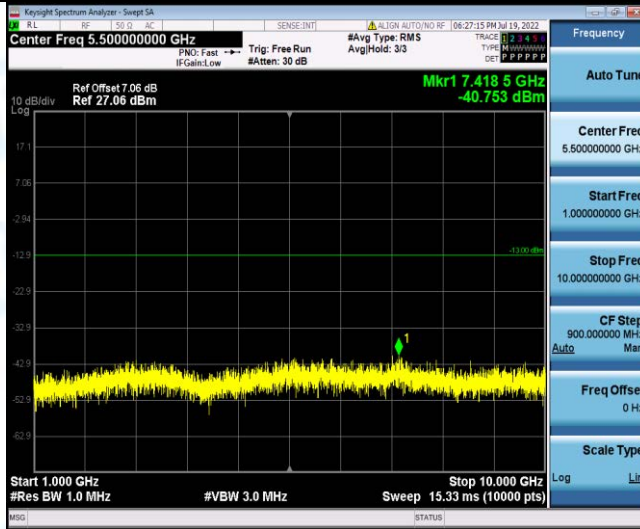

Band5-10MHz-16QAM-20450-1RB#0-Range1:30~1000MHz

Band5-10MHz-16QAM-20450-1RB#0-Range2:1000~10000MHz

Band5-10MHz-16QAM-20525-1RB#0-Range1:30~1000MHz

Band5-10MHz-16QAM-20525-1RB#0-Range2:1000~10000MHz

Band5-10MHz-16QAM-20600-1RB#0-Range1:30~1000MHz