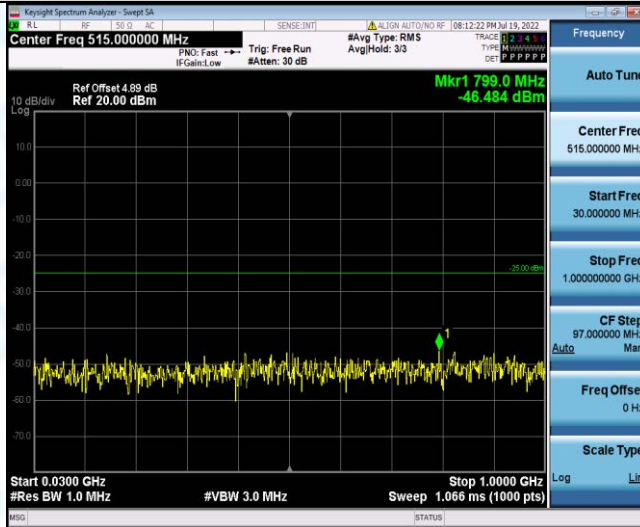

Band7-20MHz-QPSK-21350-1RB#0-Range1:30~1000MHz

Band7-20MHz-QPSK-21350-1RB#0-Range2:1000~27000MHz