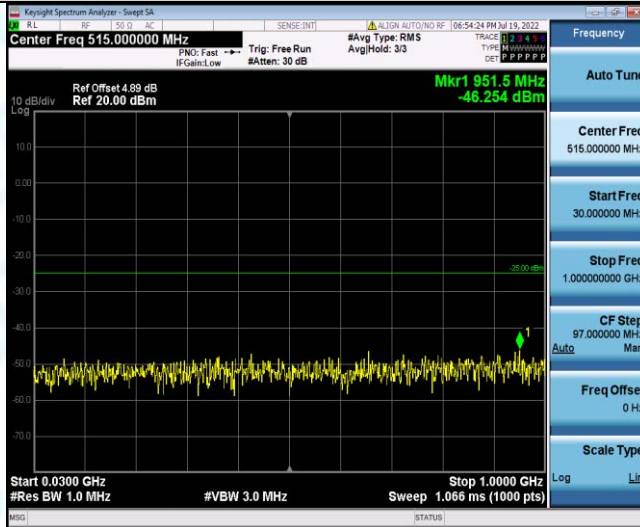

Band7-5MHz-QPSK-21425-1RB#0-Range1:30~1000MHz

Band7-5MHz-QPSK-21425-1RB#0-Range2:1000~27000MHz