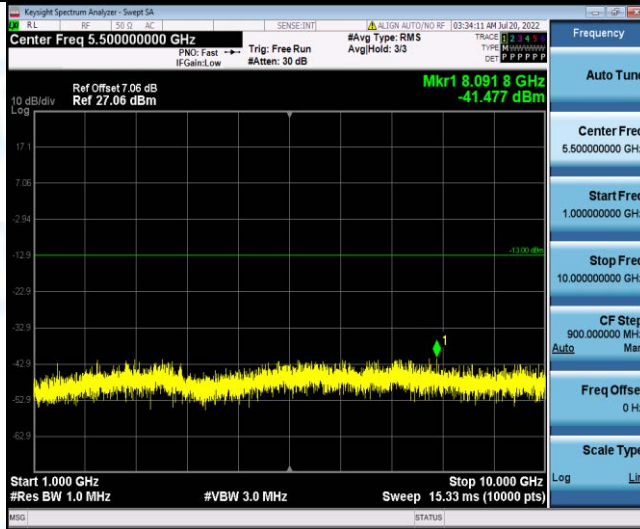

Band12-1.4MHz-16QAM-23017-1RB#0-Range1:30~1000MHz

Band12-1.4MHz-16QAM-23017-1RB#0-Range2:1000~10000MHz

Band12-1.4MHz-16QAM-23095-1RB#0-Range1:30~1000MHz

Band12-1.4MHz-16QAM-23095-1RB#0-Range2:1000~10000MHz