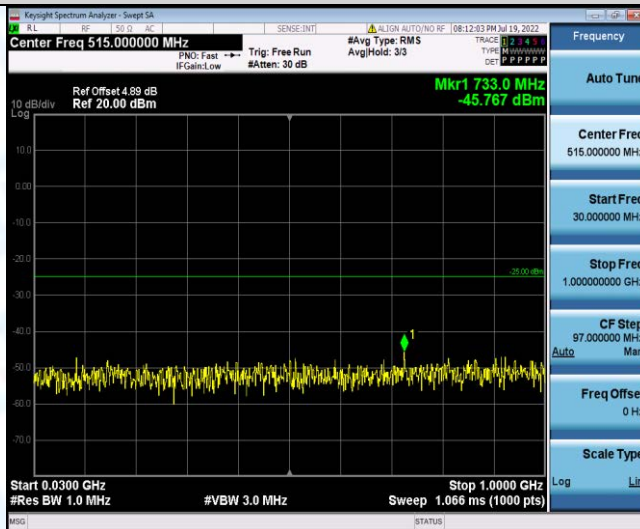

Band7-20MHz-16QAM-21100-1RB#0-Range1:30~1000MHz

Band7-20MHz-16QAM-21100-1RB#0-Range2:1000~27000MHz