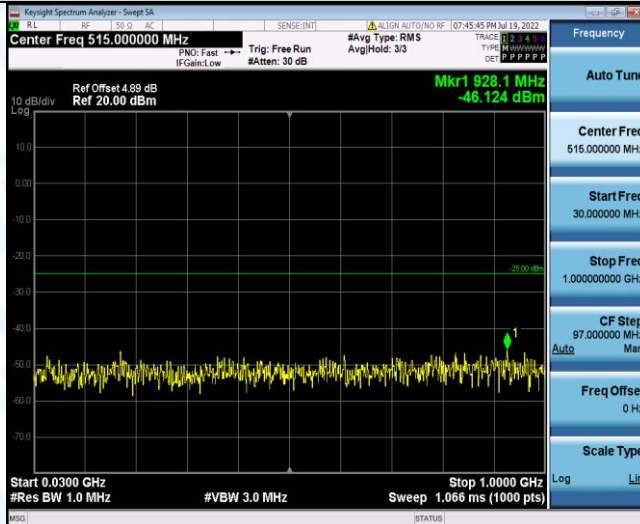

Band7-15MHz-QPSK-20825-1RB#0-Range1:30~1000MHz

Band7-15MHz-QPSK-20825-1RB#0-Range2:1000~27000MHz

Band7-15MHz-QPSK-21100-1RB#0-Range1:30~1000MHz

Band7-15MHz-QPSK-21100-1RB#0-Range2:1000~27000MHz

Band7-15MHz-QPSK-21375-1RB#0-Range1:30~1000MHz