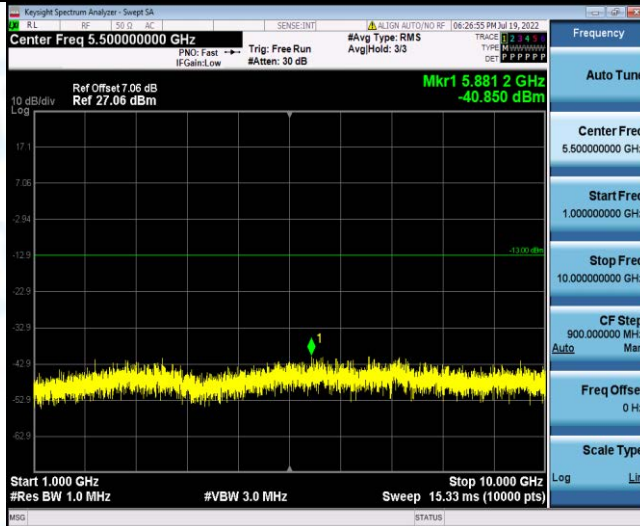

Band5-10MHz-QPSK-20450-1RB#0-Range2:1000~10000MHz

Band5-10MHz-QPSK-20525-1RB#0-Range1:30~1000MHz

Band5-10MHz-QPSK-20525-1RB#0-Range2:1000~10000MHz

Band5-10MHz-QPSK-20600-1RB#0-Range1:30~1000MHz

Band5-10MHz-QPSK-20600-1RB#0-Range2:1000~10000MHz