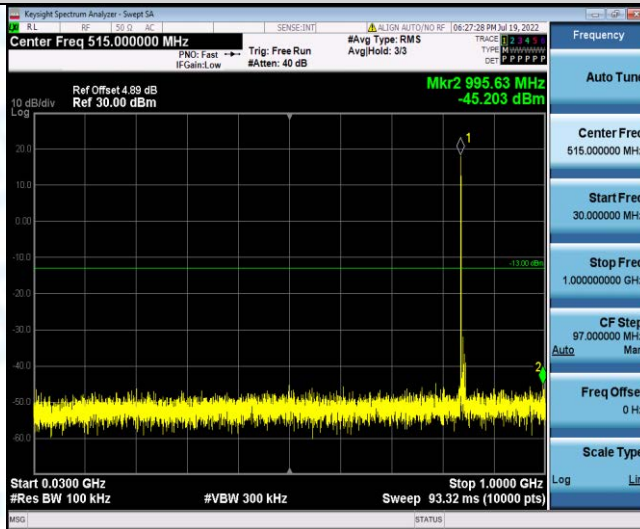

Band5-10MHz-QPSK-20450-1RB#0-Range2:1000~10000MHz

Band5-10MHz-QPSK-20525-1RB#0-Range1:30~1000MHz

Band5-10MHz-QPSK-20525-1RB#0-Range2:1000~10000MHz

Band5-10MHz-QPSK-20600-1RB#0-Range1:30~1000MHz

Band5-10MHz-QPSK-20600-1RB#0-Range2:1000~10000MHz