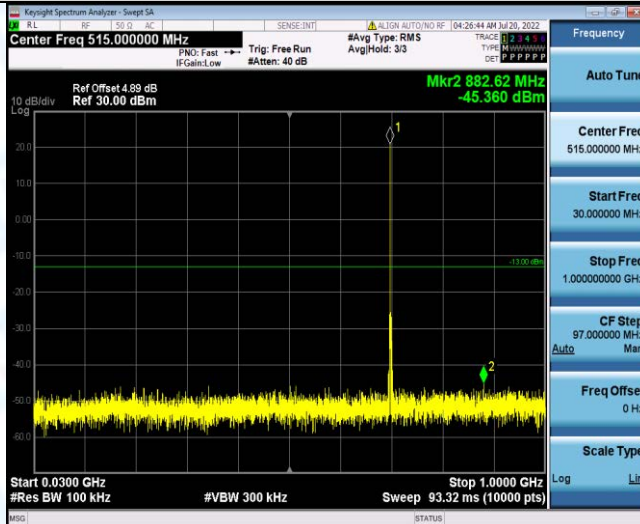

Band12-5MHz-QPSK-23095-1RB#0-Range1:30~1000MHz

Band12-5MHz-QPSK-23095-1RB#0-Range2:1000~10000MHz