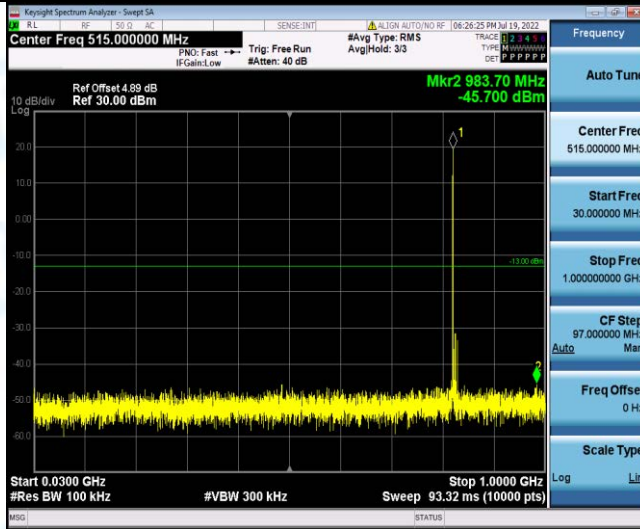

Band5-10MHz-16QAM-20450-1RB#0-Range1:30~1000MHz

Band5-10MHz-16QAM-20450-1RB#0-Range2:1000~10000MHz