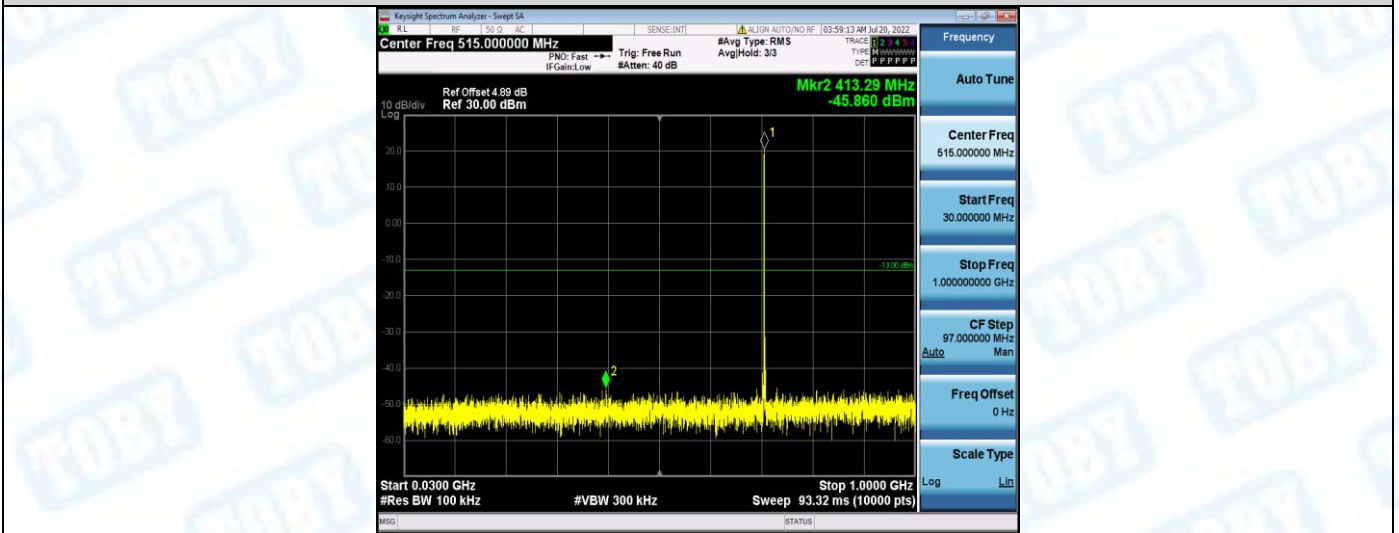

Band12-3MHz-QPSK-23165-1RB#0-Range1:30~1000MHz

Band12-3MHz-QPSK-23165-1RB#0-Range2:1000~10000MHz