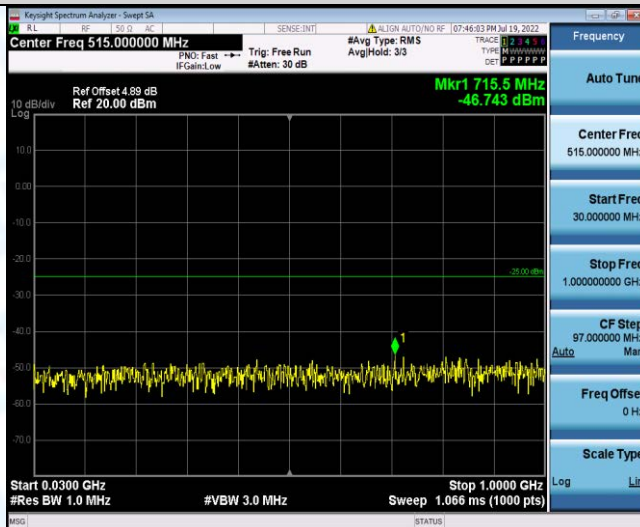

Band7-15MHz-QPSK-21375-1RB#0-Range2:1000~27000MHz

Band7-15MHz-16QAM-20825-1RB#0-Range1:30~1000MHz

Band7-15MHz-16QAM-20825-1RB#0-Range2:1000~27000MHz

Band7-15MHz-16QAM-21100-1RB#0-Range1:30~1000MHz

Band7-15MHz-16QAM-21100-1RB#0-Range2:1000~27000MHz