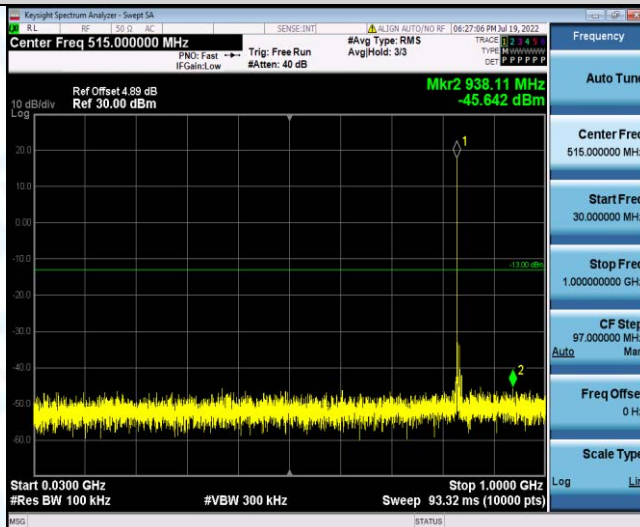

Band5-10MHz-16QAM-20450-1RB#0-Range1:30~1000MHz

Band5-10MHz-16QAM-20450-1RB#0-Range2:1000~10000MHz

Band5-10MHz-16QAM-20525-1RB#0-Range1:30~1000MHz

Band5-10MHz-16QAM-20525-1RB#0-Range2:1000~10000MHz

Band5-10MHz-16QAM-20600-1RB#0-Range1:30~1000MHz