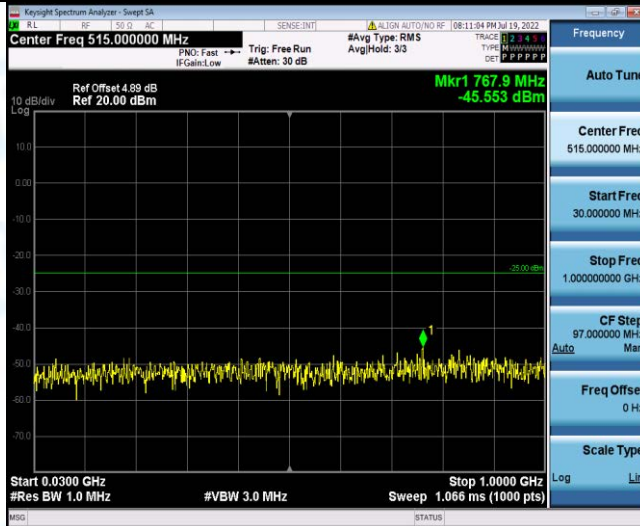

Band7-15MHz-16QAM-21375-1RB#0-Range1:30~1000MHz

Band7-15MHz-16QAM-21375-1RB#0-Range2:1000~27000MHz

Band7-20MHz-QPSK-20850-1RB#0-Range1:30~1000MHz

Band7-20MHz-QPSK-20850-1RB#0-Range2:1000~27000MHz

Band7-20MHz-QPSK-21100-1RB#0-Range1:30~1000MHz