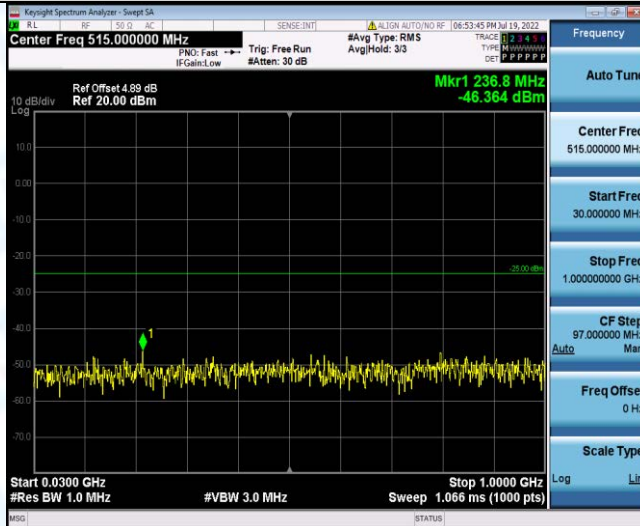

Band5-10MHz-16QAM-20600-1RB#0-Range2:1000~10000MHz

Band7-5MHz-QPSK-20775-1RB#0-Range1:30~1000MHz

Band7-5MHz-QPSK-20775-1RB#0-Range2:1000~27000MHz

Band7-5MHz-QPSK-21100-1RB#0-Range1:30~1000MHz

Band7-5MHz-QPSK-21100-1RB#0-Range2:1000~27000MHz