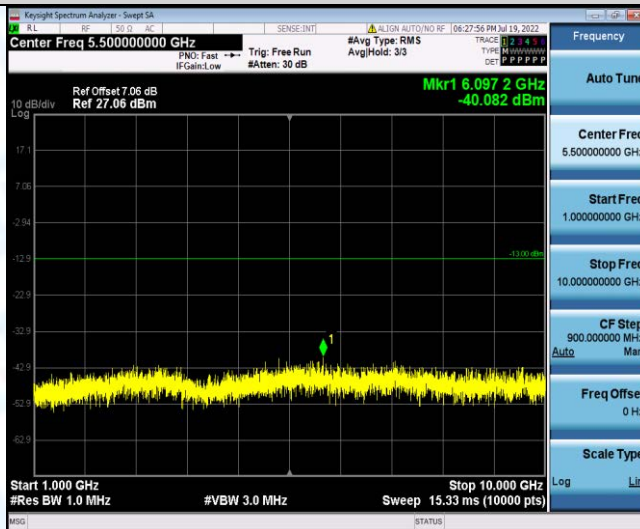

Band5-10MHz-16QAM-20600-1RB#0-Range2:1000~10000MHz

Band7-5MHz-QPSK-20775-1RB#0-Range1:30~1000MHz