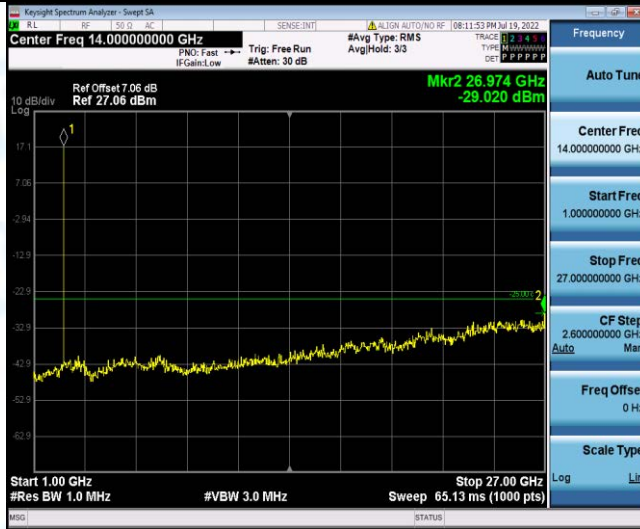

Band7-20MHz-QPSK-21100-1RB#0-Range2:1000~27000MHz

Band7-20MHz-QPSK-21350-1RB#0-Range1:30~1000MHz