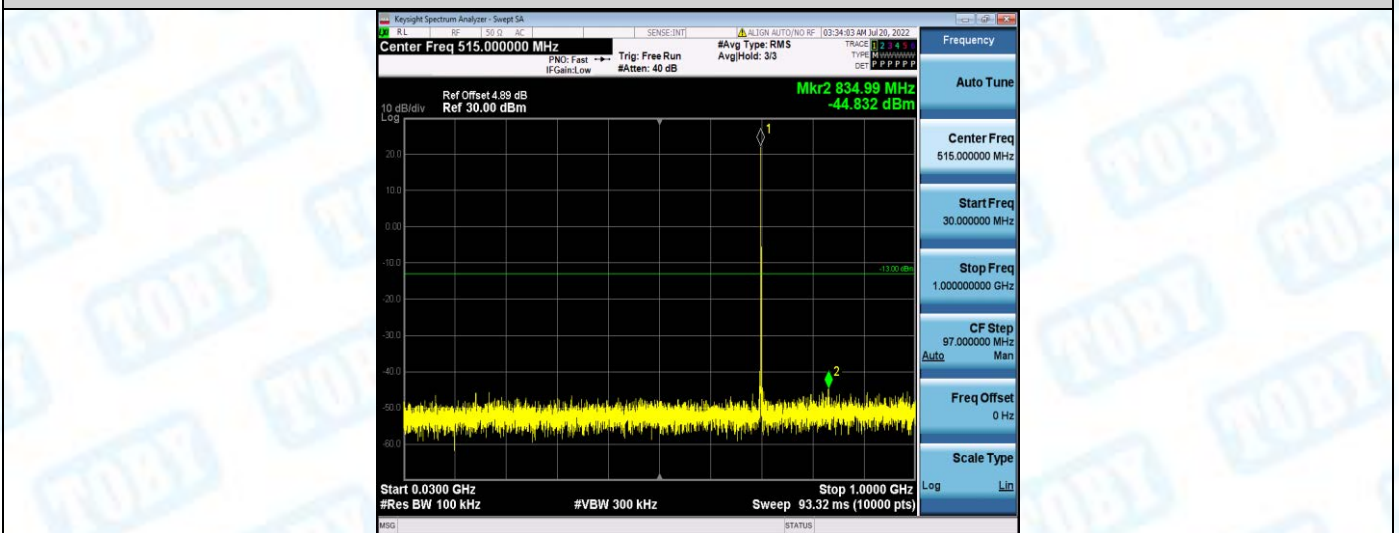

Band12-1.4MHz-16QAM-23017-1RB#0-Range1:30~1000MHz

Band12-1.4MHz-16QAM-23017-1RB#0-Range2:1000~10000MHz

Band12-1.4MHz-16QAM-23095-1RB#0-Range1:30~1000MHz

Band12-1.4MHz-16QAM-23095-1RB#0-Range2:1000~10000MHz