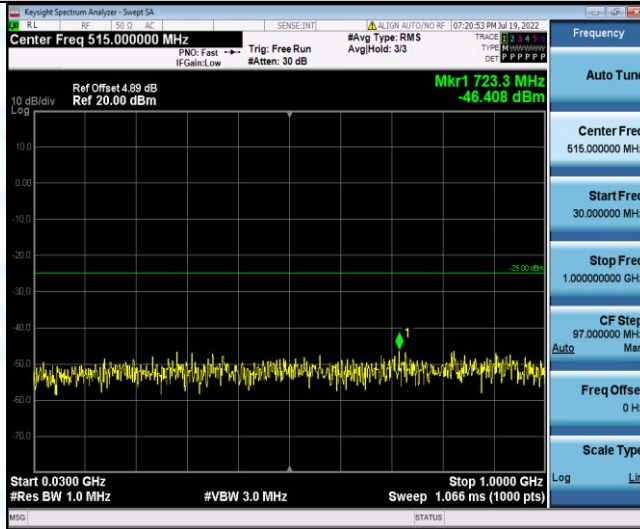

Band7-10MHz-16QAM-20800-1RB#0-Range2:1000~27000MHz

Band7-10MHz-16QAM-21100-1RB#0-Range1:30~1000MHz

Band7-10MHz-16QAM-21100-1RB#0-Range2:1000~27000MHz

Band7-10MHz-16QAM-21400-1RB#0-Range1:30~1000MHz

Band7-10MHz-16QAM-21400-1RB#0-Range2:1000~27000MHz