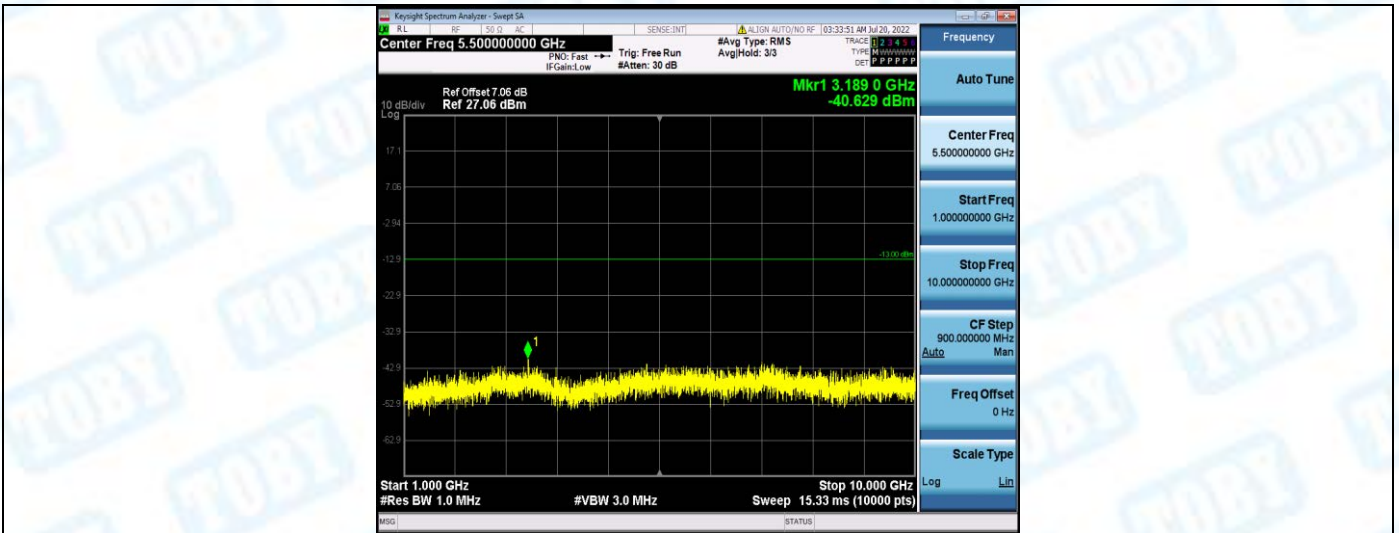

Band12-1.4MHz-QPSK-23095-1RB#0-Range2:1000~10000MHz

Band12-1.4MHz-QPSK-23173-1RB#0-Range1:30~1000MHz