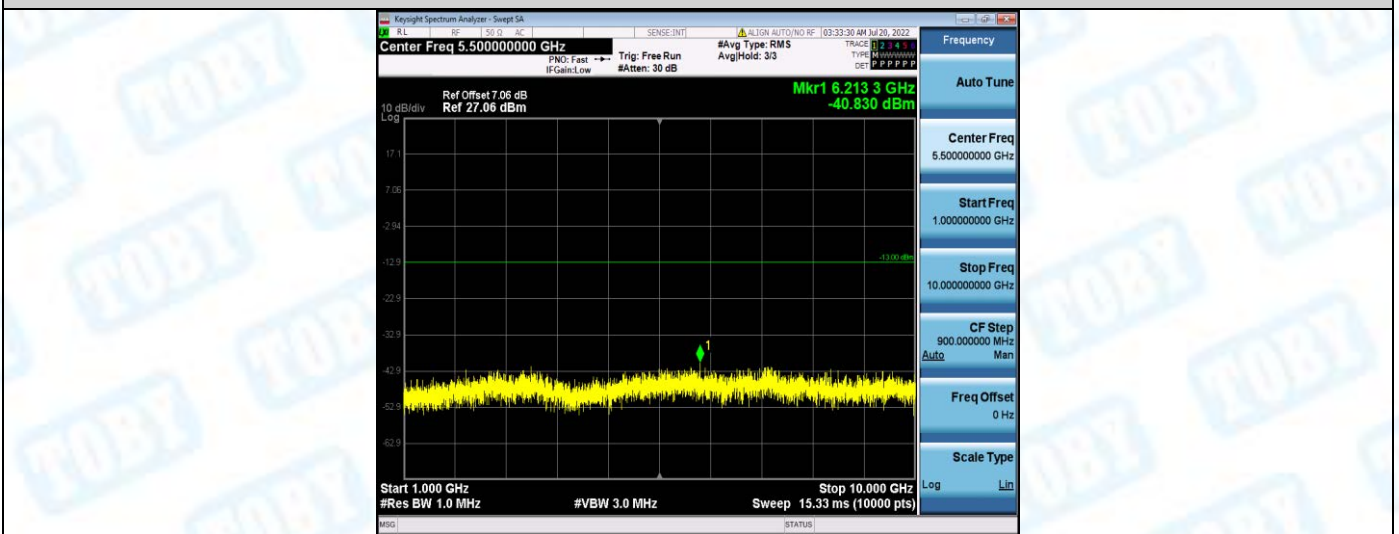

Band12-1.4MHz-16QAM-23017-1RB#0-Range2:1000~10000MHz

Band12-1.4MHz-16QAM-23095-1RB#0-Range1:30~1000MHz