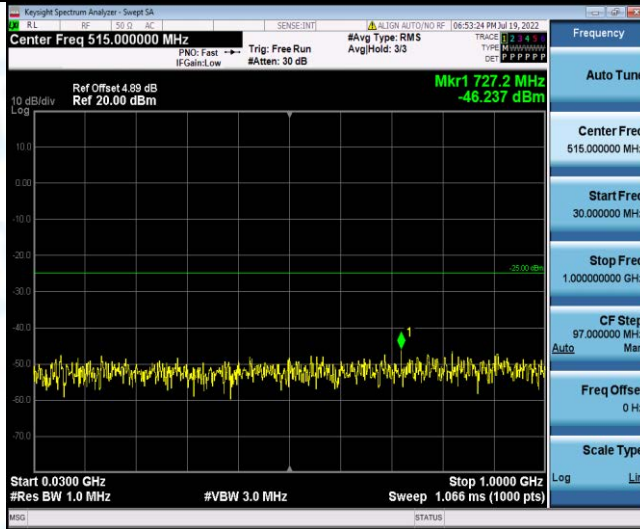

Band7-5MHz-QPSK-21425-1RB#0-Range1:30~1000MHz

Band7-5MHz-QPSK-21425-1RB#0-Range2:1000~27000MHz

Band7-5MHz-16QAM-20775-1RB#0-Range1:30~1000MHz

Band7-5MHz-16QAM-20775-1RB#0-Range2:1000~27000MHz

Band7-5MHz-16QAM-21100-1RB#0-Range1:30~1000MHz