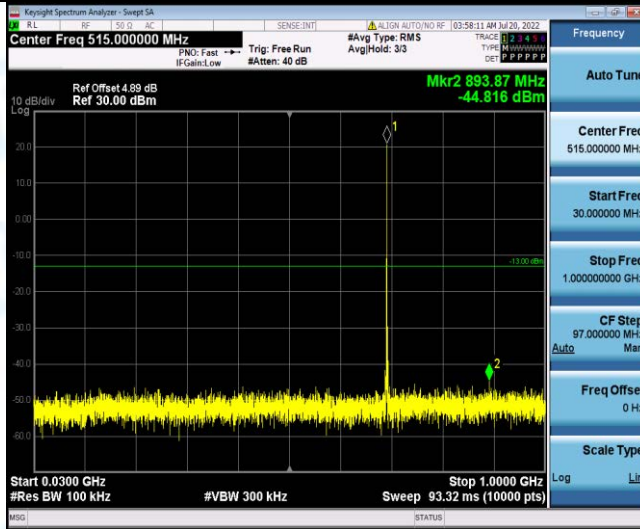

Band12-3MHz-QPSK-23095-1RB#0-Range2:1000~10000MHz

Band12-3MHz-QPSK-23165-1RB#0-Range1:30~1000MHz

Band12-3MHz-QPSK-23165-1RB#0-Range2:1000~10000MHz

Band12-3MHz-16QAM-23025-1RB#0-Range1:30~1000MHz

Band12-3MHz-16QAM-23025-1RB#0-Range2:1000~10000MHz