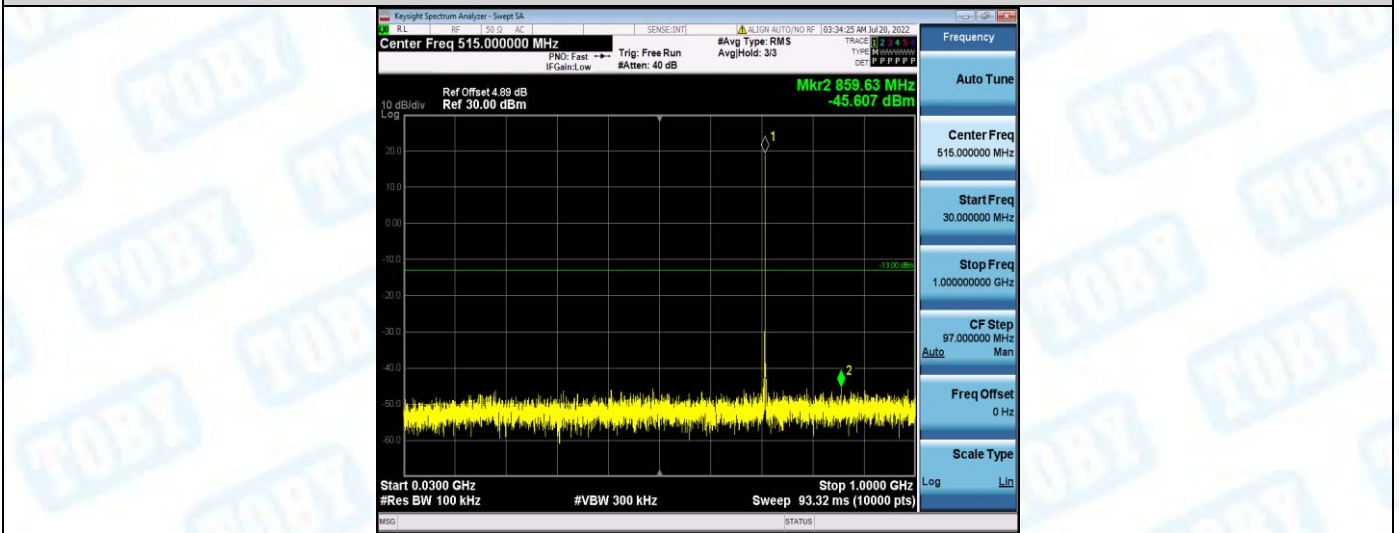

Band12-1.4MHz-QPSK-23017-1RB#0-Range2:1000~10000MHz

Band12-1.4MHz-QPSK-23095-1RB#0-Range1:30~1000MHz

Band12-1.4MHz-QPSK-23095-1RB#0-Range2:1000~10000MHz

Band12-1.4MHz-QPSK-23173-1RB#0-Range1:30~1000MHz

Band12-1.4MHz-QPSK-23173-1RB#0-Range2:1000~10000MHz