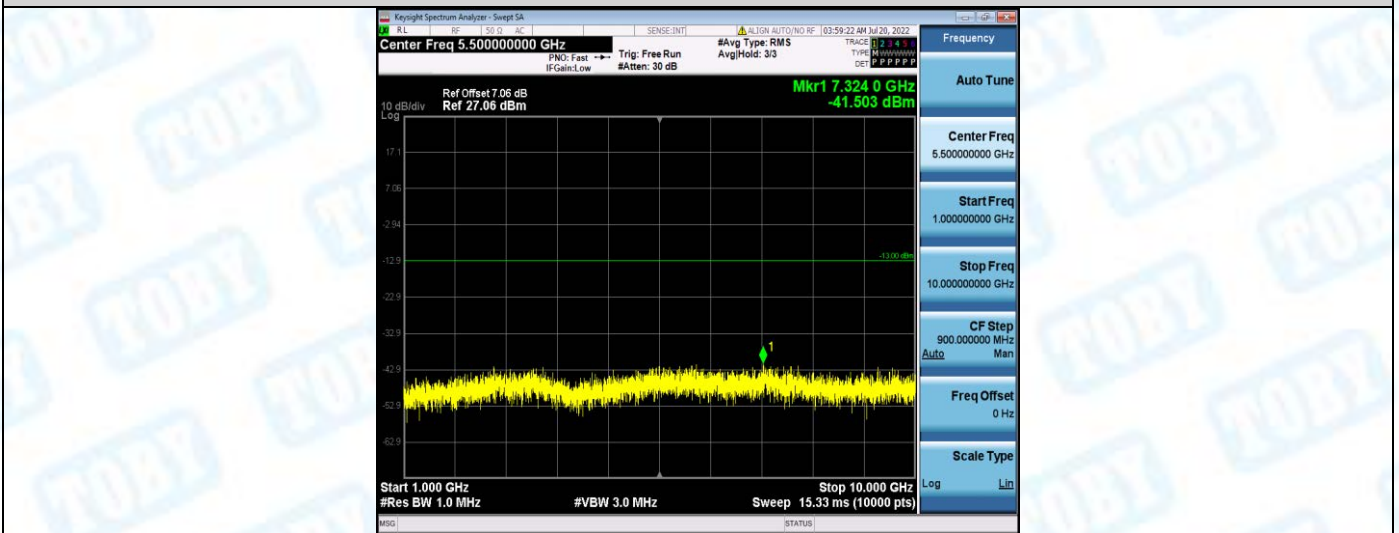

Band12-3MHz-QPSK-23165-1RB#0-Range2:1000~10000MHz

Band12-3MHz-16QAM-23025-1RB#0-Range1:30~1000MHz