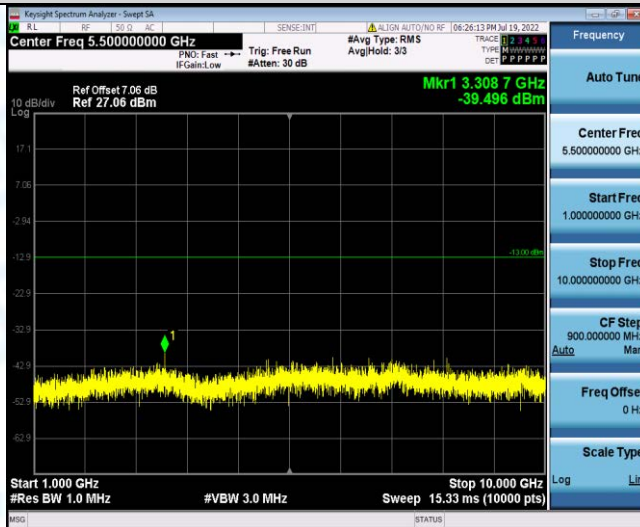

Band5-10MHz-QPSK-20450-1RB#0-Range2:1000~10000MHz

Band5-10MHz-QPSK-20525-1RB#0-Range1:30~1000MHz

Band5-10MHz-QPSK-20525-1RB#0-Range2:1000~10000MHz

Band5-10MHz-QPSK-20600-1RB#0-Range1:30~1000MHz

Band5-10MHz-QPSK-20600-1RB#0-Range2:1000~10000MHz