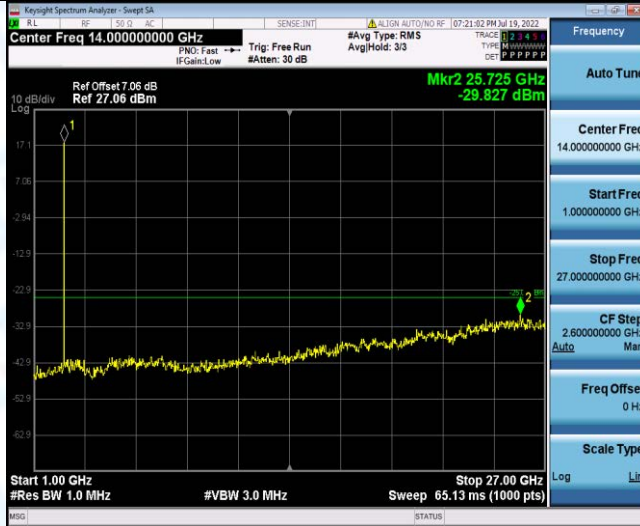

Band7-10MHz-16QAM-20800-1RB#0-Range2:1000~27000MHz

Band7-10MHz-16QAM-21100-1RB#0-Range1:30~1000MHz

Band7-10MHz-16QAM-21100-1RB#0-Range2:1000~27000MHz

Band7-10MHz-16QAM-21400-1RB#0-Range1:30~1000MHz

Band7-10MHz-16QAM-21400-1RB#0-Range2:1000~27000MHz