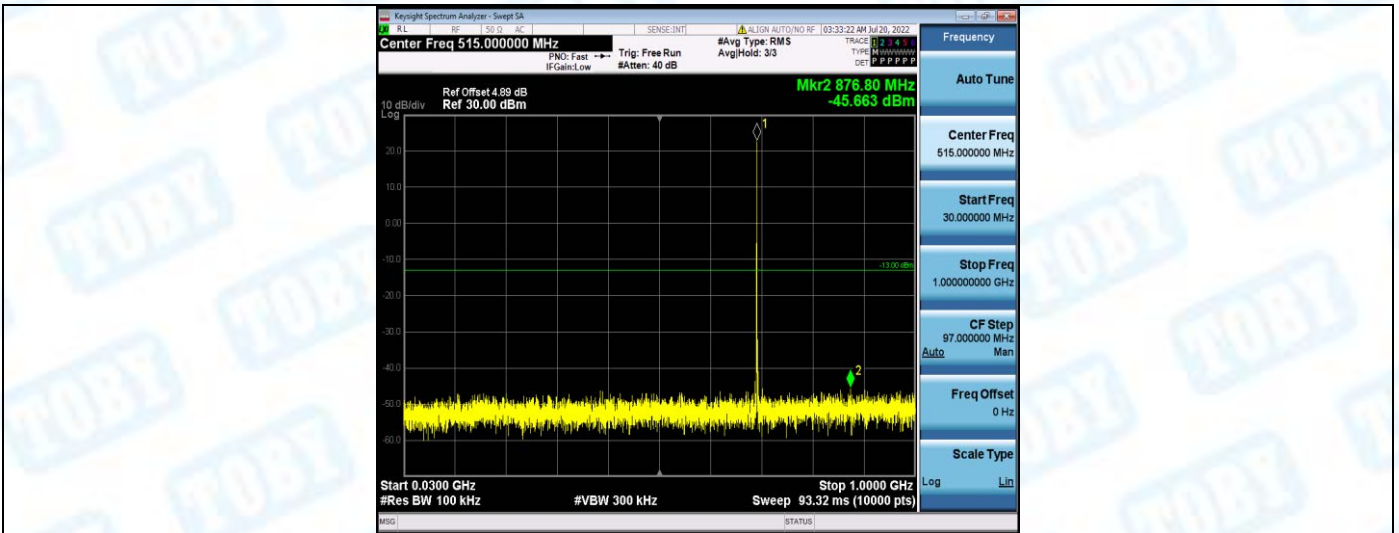

Band12-1.4MHz-16QAM-23017-1RB#0-Range1:30~1000MHz

Band12-1.4MHz-16QAM-23017-1RB#0-Range2:1000~10000MHz