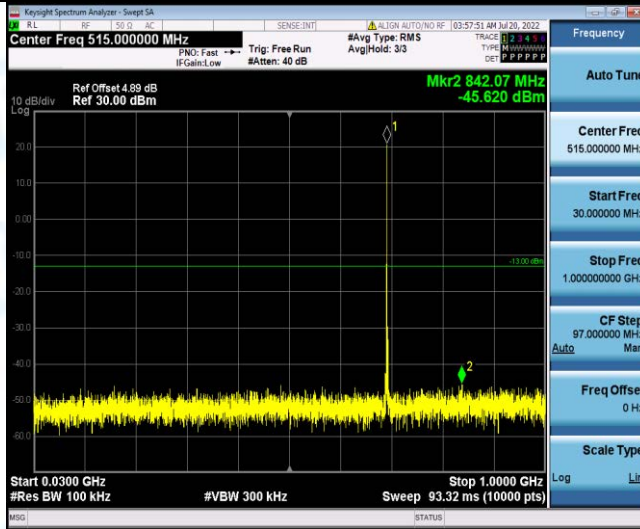

Band12-1.4MHz-16QAM-23173-1RB#0-Range1:30~1000MHz

Band12-1.4MHz-16QAM-23173-1RB#0-Range2:1000~10000MHz

Band12-3MHz-QPSK-23025-1RB#0-Range1:30~1000MHz

Band12-3MHz-QPSK-23025-1RB#0-Range2:1000~10000MHz

Band12-3MHz-QPSK-23095-1RB#0-Range1:30~1000MHz