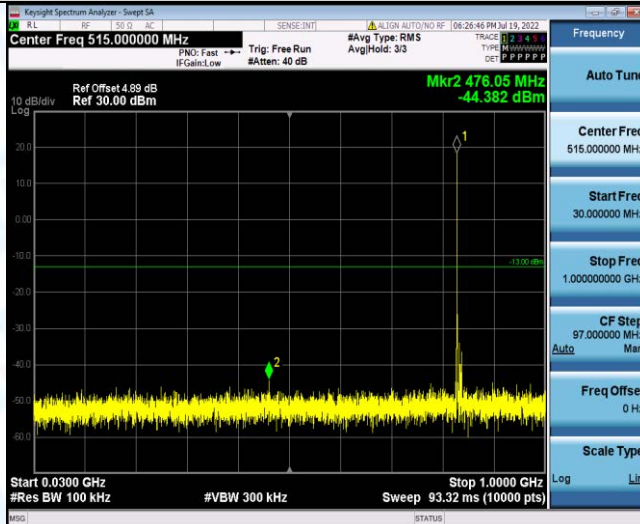

Band5-10MHz-QPSK-20450-1RB#0-Range2:1000~10000MHz

Band5-10MHz-QPSK-20525-1RB#0-Range1:30~1000MHz

Band5-10MHz-QPSK-20525-1RB#0-Range2:1000~10000MHz

Band5-10MHz-QPSK-20600-1RB#0-Range1:30~1000MHz

Band5-10MHz-QPSK-20600-1RB#0-Range2:1000~10000MHz