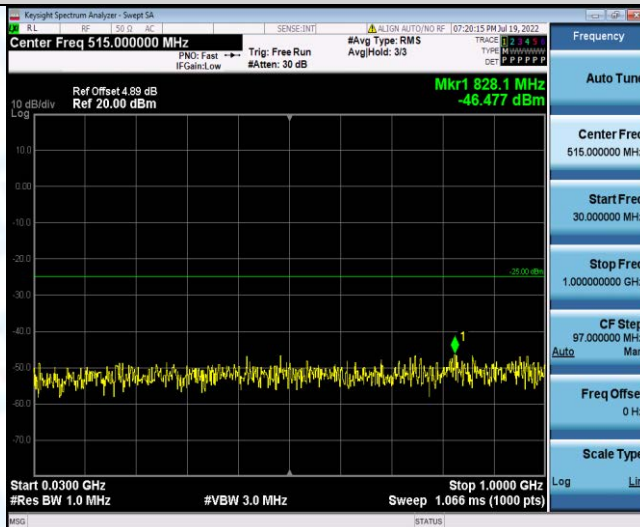

Band7-10MHz-16QAM-21100-1RB#0-Range1:30~1000MHz

Band7-10MHz-16QAM-21100-1RB#0-Range2:1000~27000MHz