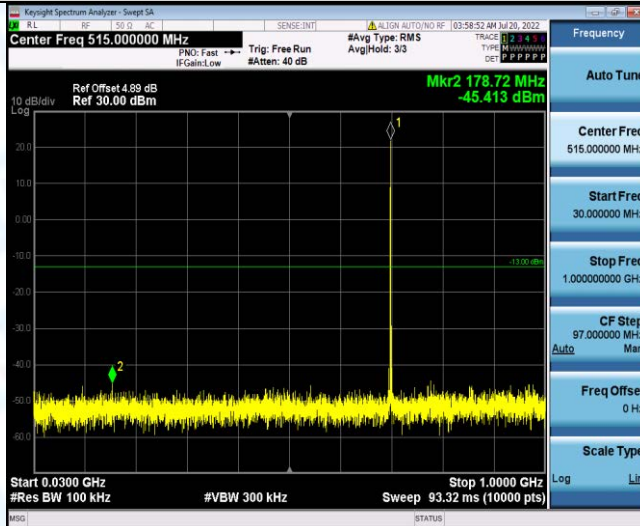

Band12-3MHz-16QAM-23095-1RB#0-Range1:30~1000MHz

Band12-3MHz-16QAM-23095-1RB#0-Range2:1000~10000MHz