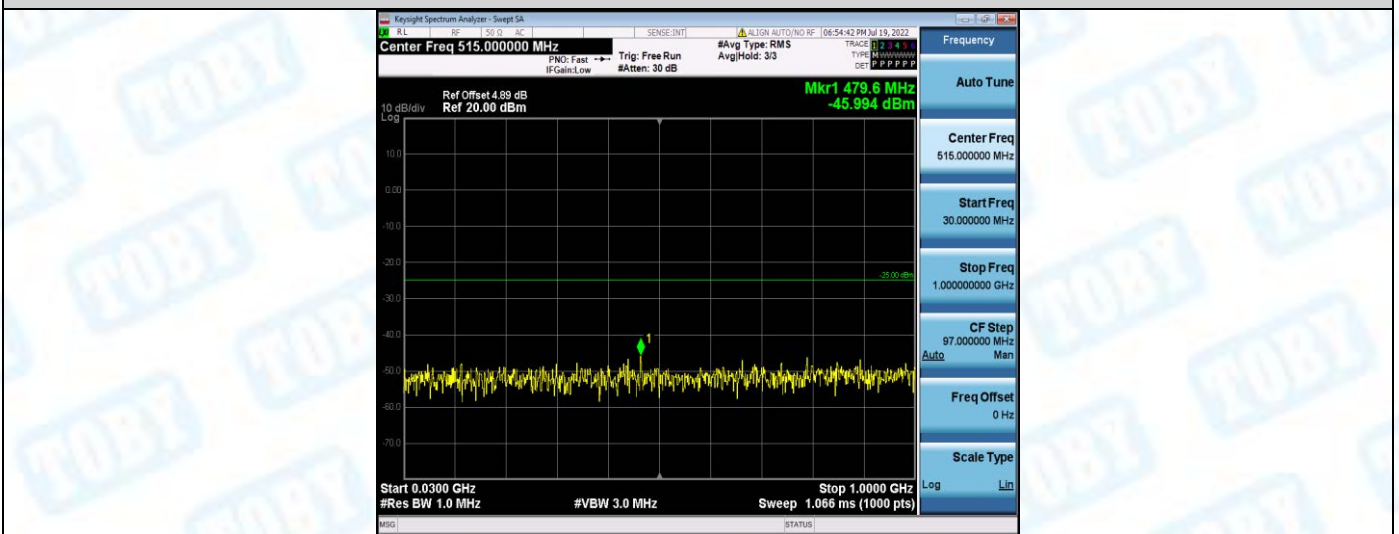

Band7-5MHz-16QAM-21425-1RB#0-Range1:30~1000MHz

Band7-5MHz-16QAM-21425-1RB#0-Range2:1000~27000MHz