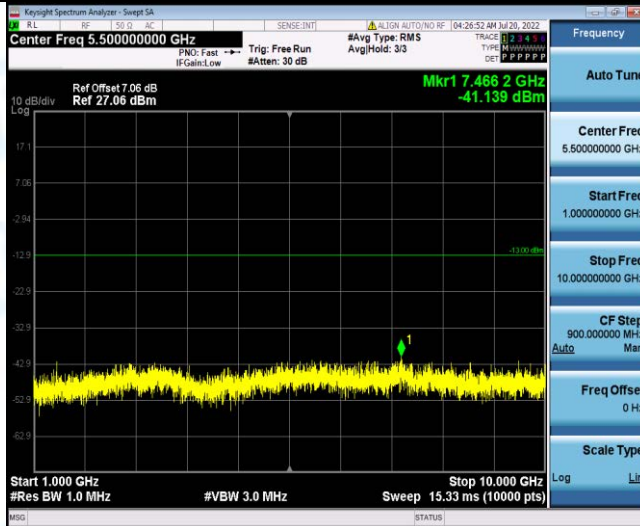

Band12-5MHz-QPSK-23095-1RB#0-Range2:1000~10000MHz

Band12-5MHz-QPSK-23155-1RB#0-Range1:30~1000MHz