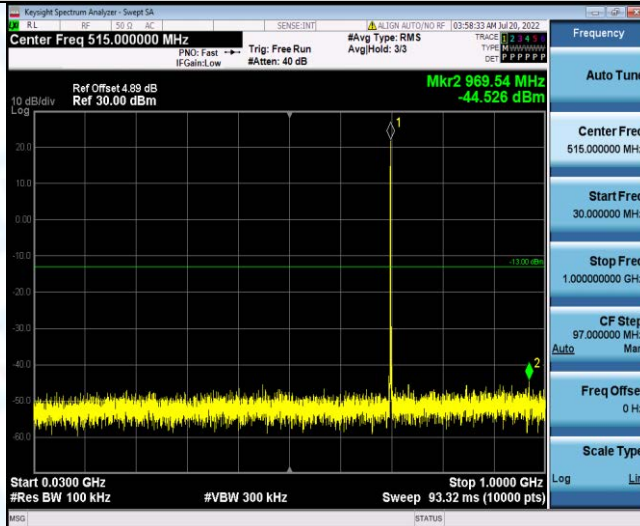

Band12-1.4MHz-16QAM-23173-1RB#0-Range1:30~1000MHz

Band12-1.4MHz-16QAM-23173-1RB#0-Range2:1000~10000MHz

Band12-3MHz-QPSK-23025-1RB#0-Range1:30~1000MHz

Band12-3MHz-QPSK-23025-1RB#0-Range2:1000~10000MHz

Band12-3MHz-QPSK-23095-1RB#0-Range1:30~1000MHz