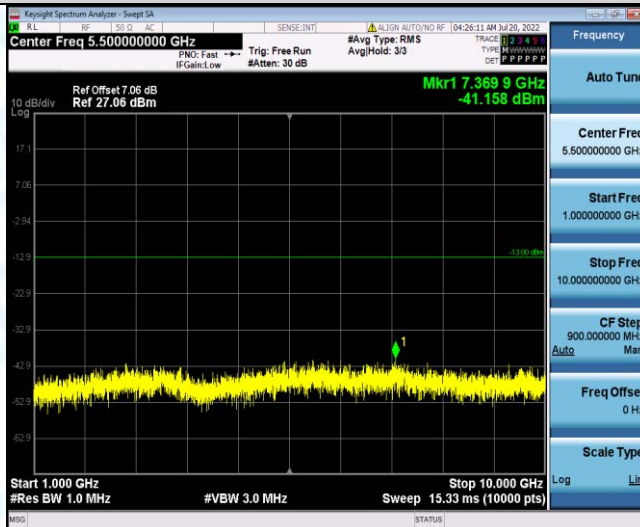

Band12-5MHz-QPSK-23035-1RB#0-Range2:1000~10000MHz

Band12-5MHz-QPSK-23095-1RB#0-Range1:30~1000MHz