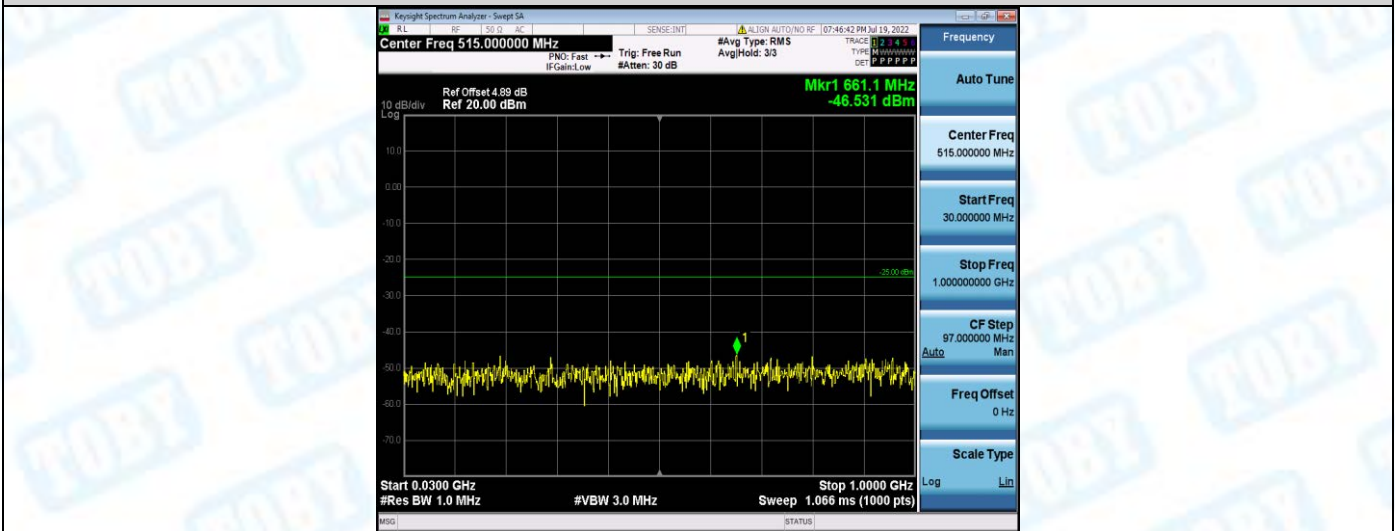

Band7-15MHz-16QAM-21375-1RB#0-Range1:30~1000MHz

Band7-15MHz-16QAM-21375-1RB#0-Range2:1000~27000MHz