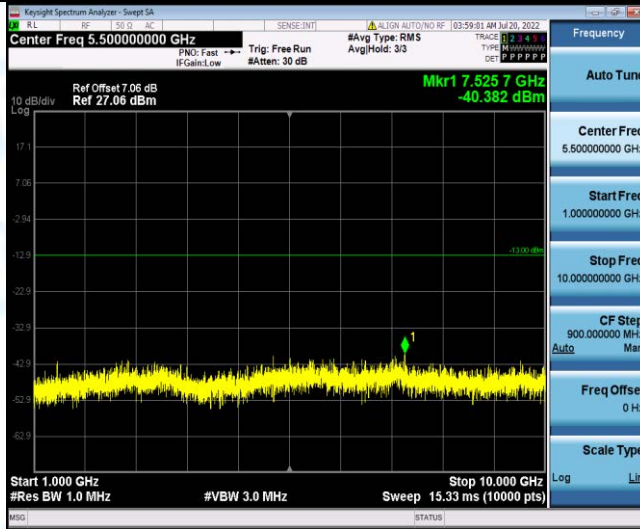

Band12-3MHz-16QAM-23095-1RB#0-Range2:1000~10000MHz

Band12-3MHz-16QAM-23165-1RB#0-Range1:30~1000MHz