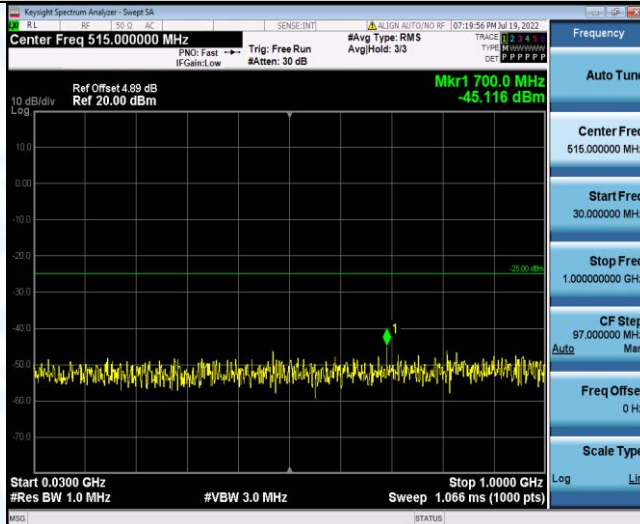

Band7-10MHz-QPSK-21100-1RB#0-Range1:30~1000MHz

Band7-10MHz-QPSK-21100-1RB#0-Range2:1000~27000MHz