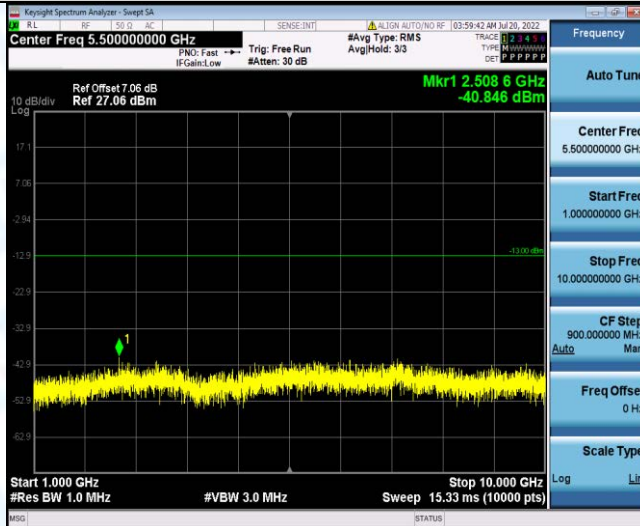

Band12-3MHz-16QAM-23095-1RB#0-Range1:30~1000MHz

Band12-3MHz-16QAM-23095-1RB#0-Range2:1000~10000MHz

Band12-3MHz-16QAM-23165-1RB#0-Range1:30~1000MHz

Band12-3MHz-16QAM-23165-1RB#0-Range2:1000~10000MHz

Band12-5MHz-QPSK-23035-1RB#0-Range1:30~1000MHz