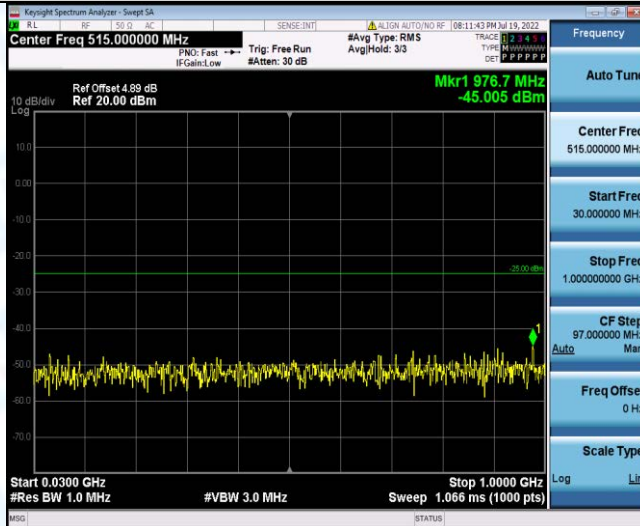

Band7-15MHz-16QAM-21375-1RB#0-Range1:30~1000MHz

Band7-15MHz-16QAM-21375-1RB#0-Range2:1000~27000MHz

Band7-20MHz-QPSK-20850-1RB#0-Range1:30~1000MHz

Band7-20MHz-QPSK-20850-1RB#0-Range2:1000~27000MHz

Band7-20MHz-QPSK-21100-1RB#0-Range1:30~1000MHz