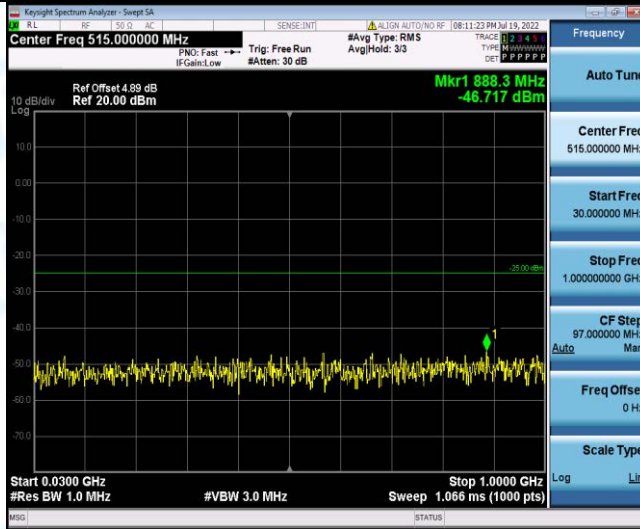

Band7-20MHz-QPSK-21100-1RB#0-Range2:1000~27000MHz

Band7-20MHz-QPSK-21350-1RB#0-Range1:30~1000MHz

Band7-20MHz-QPSK-21350-1RB#0-Range2:1000~27000MHz

Band7-20MHz-16QAM-20850-1RB#0-Range1:30~1000MHz

Band7-20MHz-16QAM-20850-1RB#0-Range2:1000~27000MHz