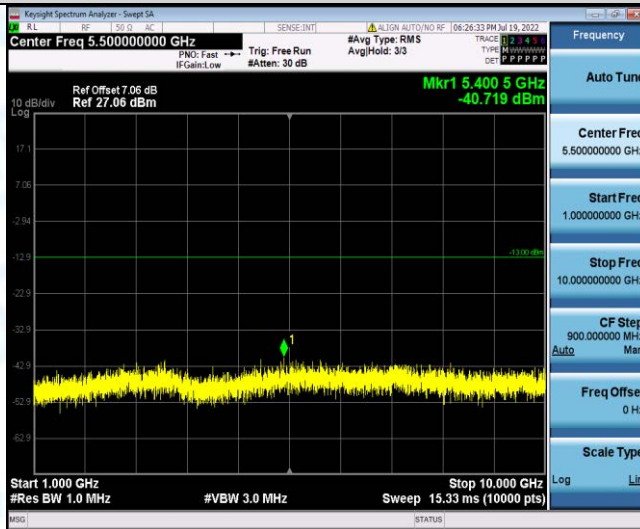

Band5-10MHz-16QAM-20450-1RB#0-Range2:1000~10000MHz

Band5-10MHz-16QAM-20525-1RB#0-Range1:30~1000MHz