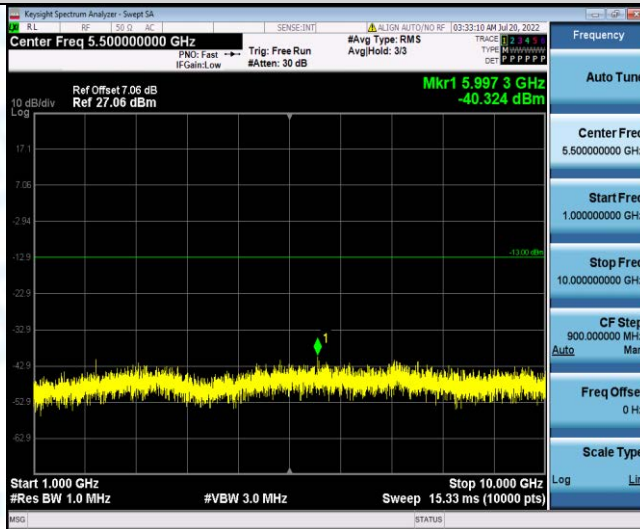

Band12-1.4MHz-QPSK-23017-1RB#0-Range2:1000~10000MHz

Band12-1.4MHz-QPSK-23095-1RB#0-Range1:30~1000MHz