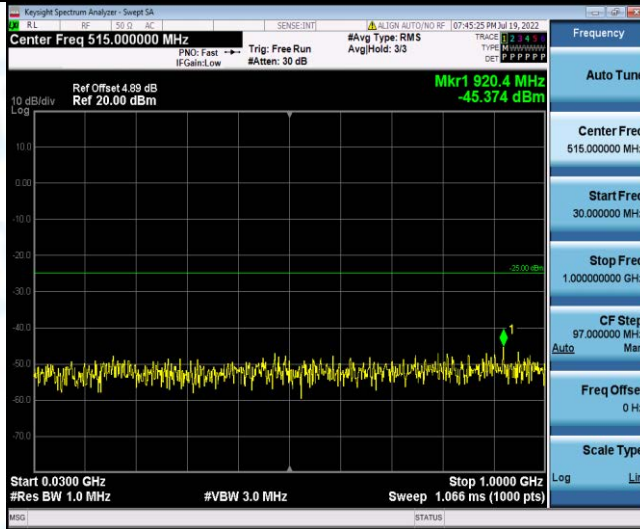

Band7-15MHz-16QAM-20825-1RB#0-Range1:30~1000MHz

Band7-15MHz-16QAM-20825-1RB#0-Range2:1000~27000MHz