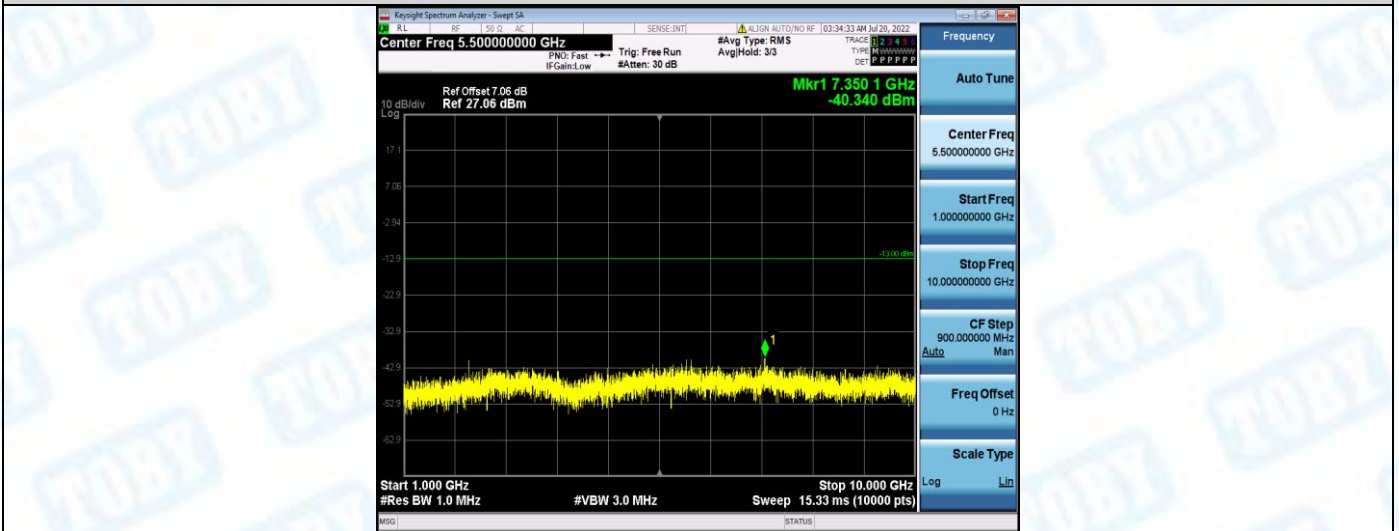

Band12-1.4MHz-QPSK-23017-1RB#0-Range2:1000~10000MHz

Band12-1.4MHz-QPSK-23095-1RB#0-Range1:30~1000MHz

Band12-1.4MHz-QPSK-23095-1RB#0-Range2:1000~10000MHz

Band12-1.4MHz-QPSK-23173-1RB#0-Range1:30~1000MHz

Band12-1.4MHz-QPSK-23173-1RB#0-Range2:1000~10000MHz