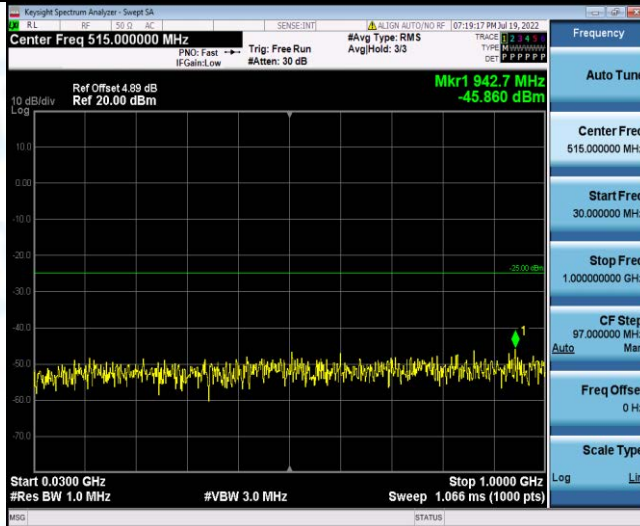

Band7-5MHz-16QAM-21100-1RB#0-Range2:1000~27000MHz

Band7-5MHz-16QAM-21425-1RB#0-Range1:30~1000MHz

Band7-5MHz-16QAM-21425-1RB#0-Range2:1000~27000MHz

Band7-10MHz-QPSK-20800-1RB#0-Range1:30~1000MHz

Band7-10MHz-QPSK-20800-1RB#0-Range2:1000~27000MHz