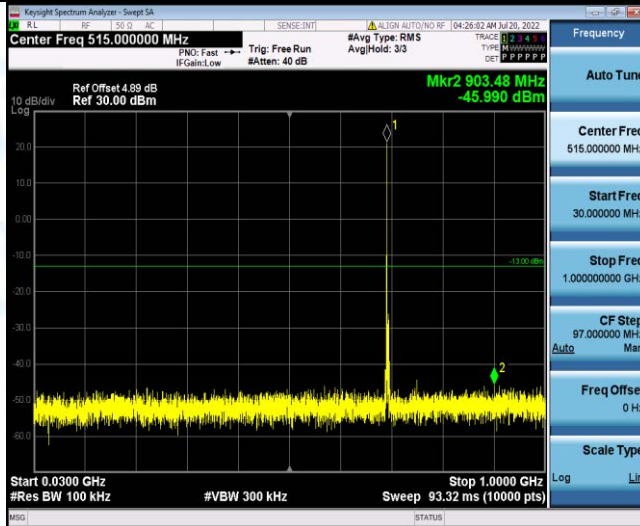

Band12-3MHz-16QAM-23095-1RB#0-Range1:30~1000MHz

Band12-3MHz-16QAM-23095-1RB#0-Range2:1000~10000MHz

Band12-3MHz-16QAM-23165-1RB#0-Range1:30~1000MHz

Band12-3MHz-16QAM-23165-1RB#0-Range2:1000~10000MHz

Band12-5MHz-QPSK-23035-1RB#0-Range1:30~1000MHz