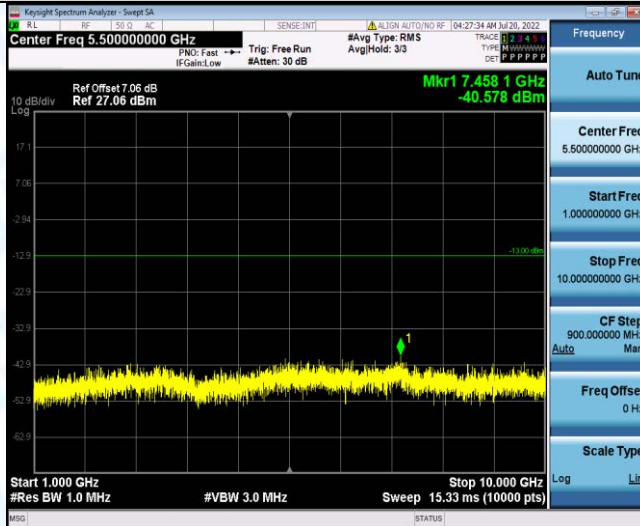

Band12-5MHz-QPSK-23035-1RB#0-Range2:1000~10000MHz

Band12-5MHz-QPSK-23095-1RB#0-Range1:30~1000MHz

Band12-5MHz-QPSK-23095-1RB#0-Range2:1000~10000MHz

Band12-5MHz-QPSK-23155-1RB#0-Range1:30~1000MHz

Band12-5MHz-QPSK-23155-1RB#0-Range2:1000~10000MHz