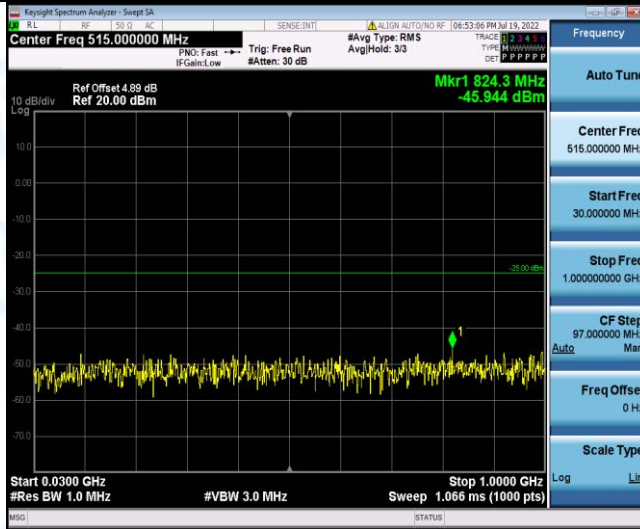

Band7-5MHz-QPSK-20775-1RB#0-Range1:30~1000MHz

Band7-5MHz-QPSK-20775-1RB#0-Range2:1000~27000MHz