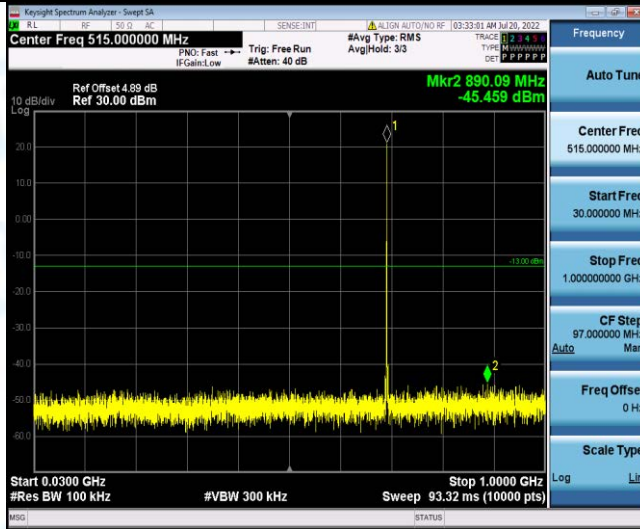

Band7-20MHz-16QAM-21100-1RB#0-Range1:30~1000MHz

Band7-20MHz-16QAM-21100-1RB#0-Range2:1000~27000MHz

Band7-20MHz-16QAM-21350-1RB#0-Range1:30~1000MHz

Band7-20MHz-16QAM-21350-1RB#0-Range2:1000~27000MHz

Band12-1.4MHz-QPSK-23017-1RB#0-Range1:30~1000MHz