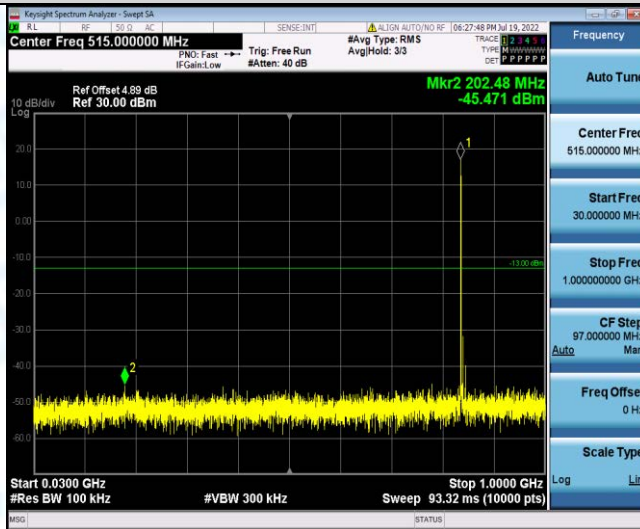

Band5-10MHz-16QAM-20450-1RB#0-Range1:30~1000MHz

Band5-10MHz-16QAM-20450-1RB#0-Range2:1000~10000MHz

Band5-10MHz-16QAM-20525-1RB#0-Range1:30~1000MHz

Band5-10MHz-16QAM-20525-1RB#0-Range2:1000~10000MHz

Band5-10MHz-16QAM-20600-1RB#0-Range1:30~1000MHz