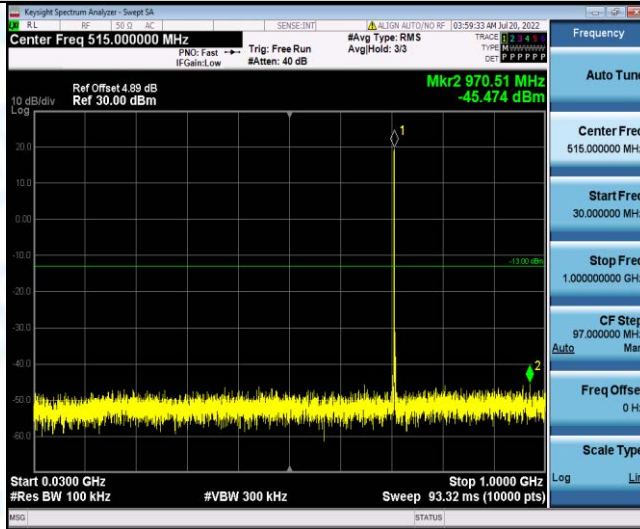

Band12-3MHz-16QAM-23165-1RB#0-Range1:30~1000MHz

Band12-3MHz-16QAM-23165-1RB#0-Range2:1000~10000MHz