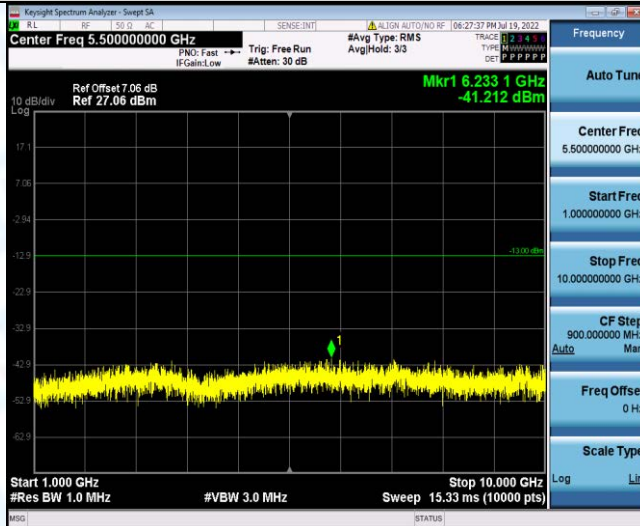

Band5-10MHz-QPSK-20450-1RB#0-Range2:1000~10000MHz

Band5-10MHz-QPSK-20525-1RB#0-Range1:30~1000MHz

Band5-10MHz-QPSK-20525-1RB#0-Range2:1000~10000MHz

Band5-10MHz-QPSK-20600-1RB#0-Range1:30~1000MHz

Band5-10MHz-QPSK-20600-1RB#0-Range2:1000~10000MHz