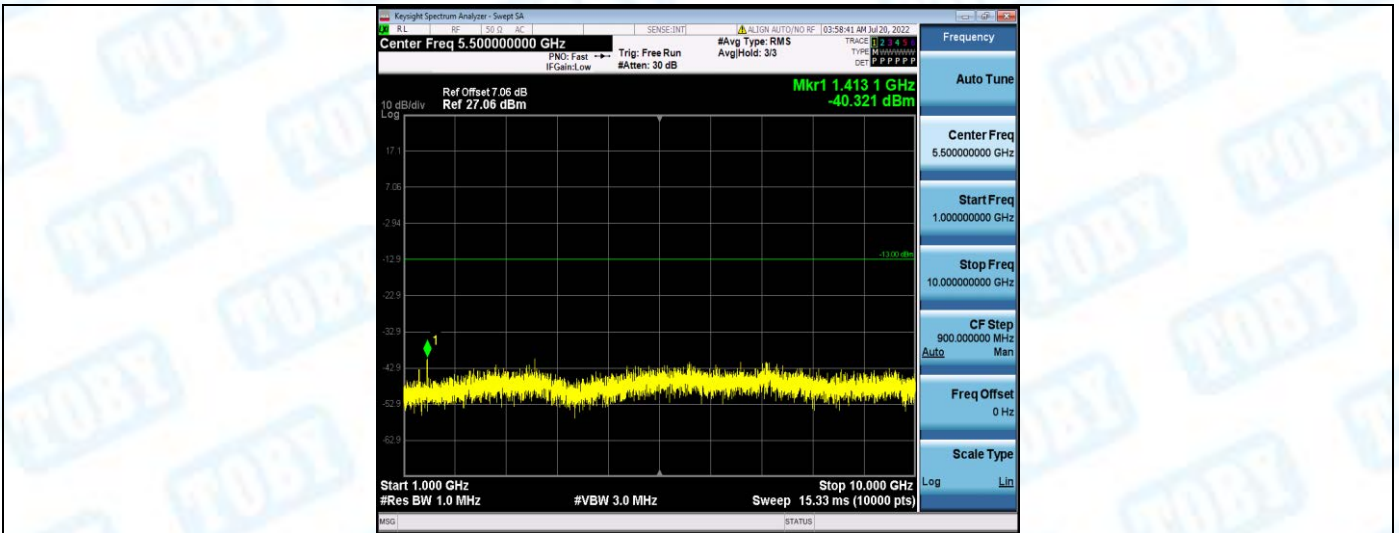

Band12-3MHz-QPSK-23095-1RB#0-Range2:1000~10000MHz

Band12-3MHz-QPSK-23165-1RB#0-Range1:30~1000MHz