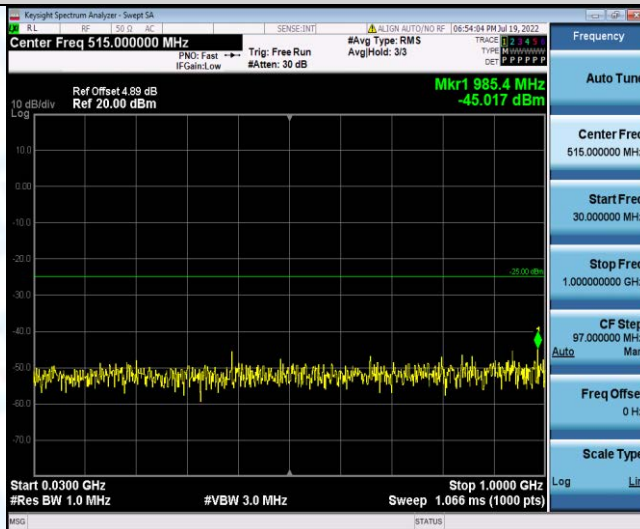

Band7-5MHz-QPSK-21425-1RB#0-Range1:30~1000MHz

Band7-5MHz-QPSK-21425-1RB#0-Range2:1000~27000MHz

Band7-5MHz-16QAM-20775-1RB#0-Range1:30~1000MHz

Band7-5MHz-16QAM-20775-1RB#0-Range2:1000~27000MHz

Band7-5MHz-16QAM-21100-1RB#0-Range1:30~1000MHz