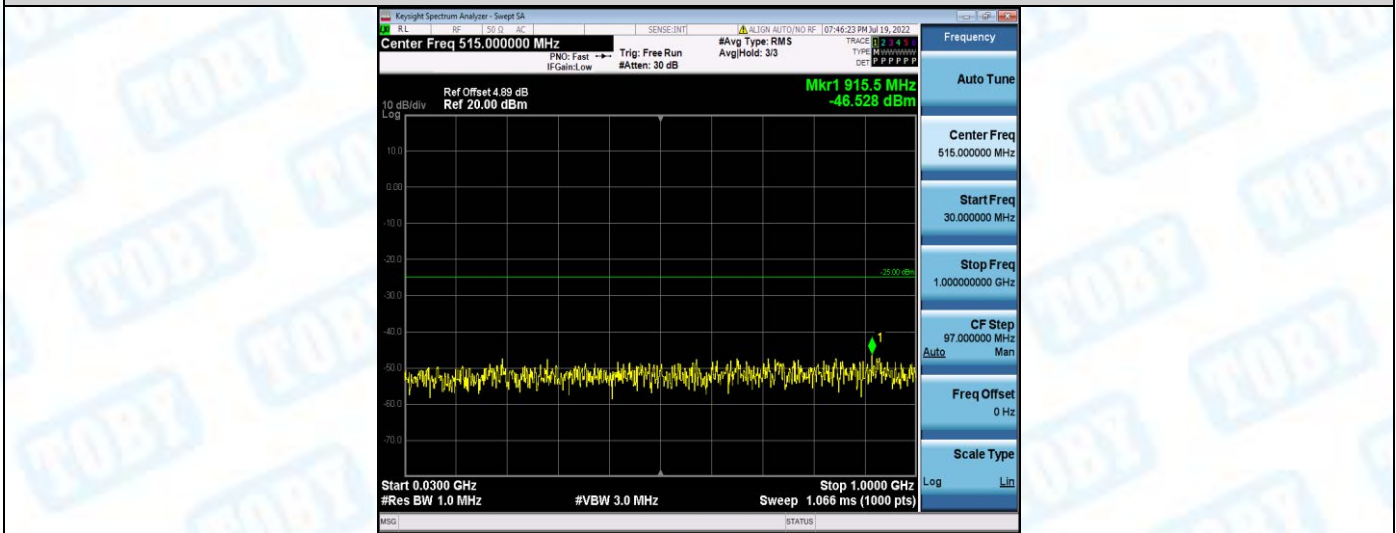

Band7-15MHz-QPSK-20825-1RB#0-Range1:30~1000MHz

Band7-15MHz-QPSK-20825-1RB#0-Range2:1000~27000MHz

Band7-15MHz-QPSK-21100-1RB#0-Range1:30~1000MHz

Band7-15MHz-QPSK-21100-1RB#0-Range2:1000~27000MHz

Band7-15MHz-QPSK-21375-1RB#0-Range1:30~1000MHz