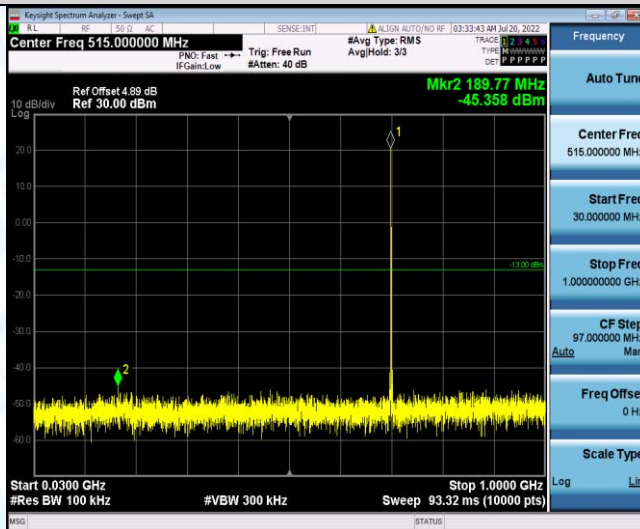

Band12-1.4MHz-QPSK-23095-1RB#0-Range1:30~1000MHz

Band12-1.4MHz-QPSK-23095-1RB#0-Range2:1000~10000MHz