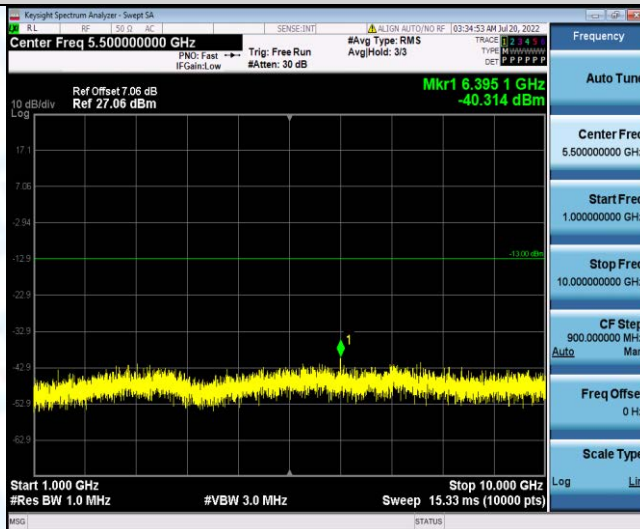

Band12-1.4MHz-16QAM-23173-1RB#0-Range2:1000~10000MHz

Band12-3MHz-QPSK-23025-1RB#0-Range1:30~1000MHz