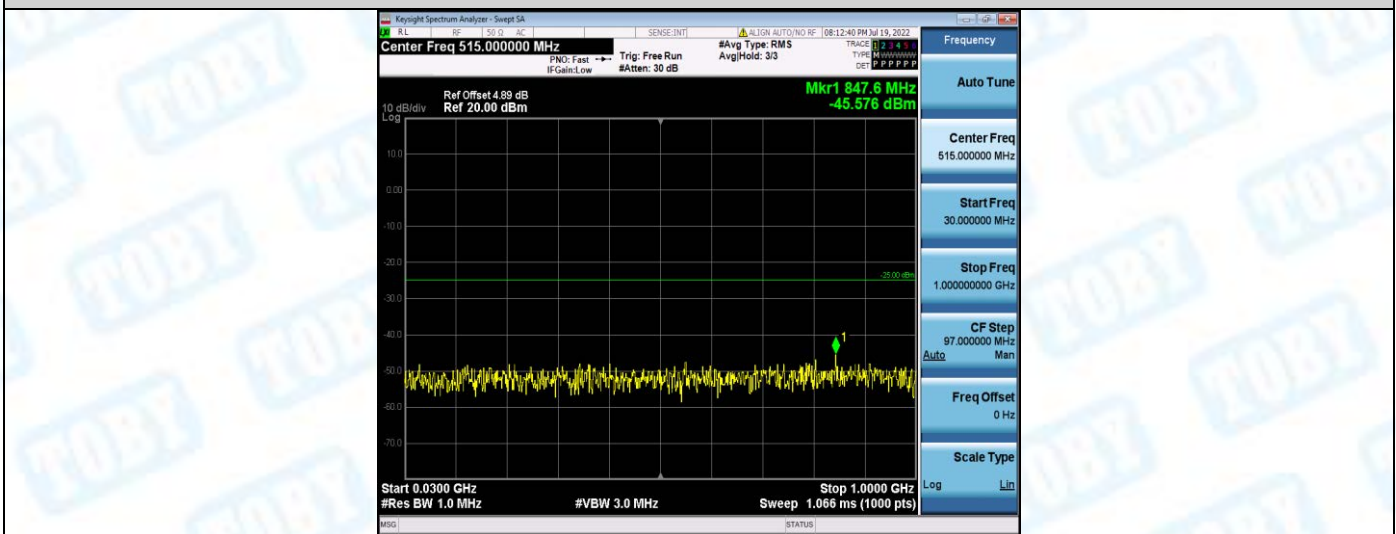

Band7-20MHz-16QAM-21350-1RB#0-Range1:30~1000MHz

Band7-20MHz-16QAM-21350-1RB#0-Range2:1000~27000MHz