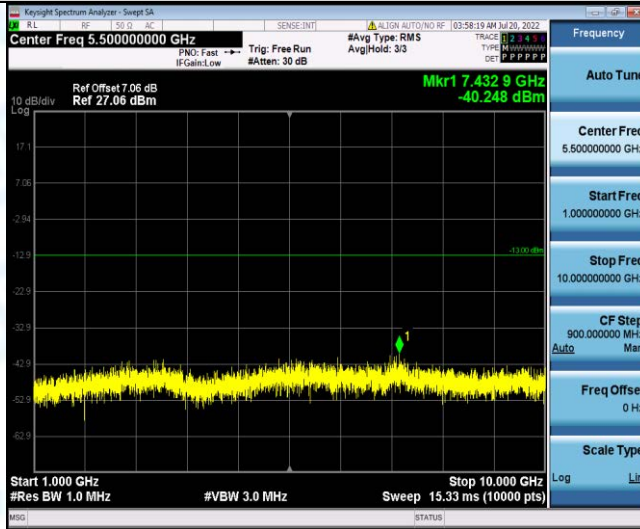

Band12-3MHz-QPSK-23095-1RB#0-Range2:1000~10000MHz

Band12-3MHz-QPSK-23165-1RB#0-Range1:30~1000MHz

Band12-3MHz-QPSK-23165-1RB#0-Range2:1000~10000MHz

Band12-3MHz-16QAM-23025-1RB#0-Range1:30~1000MHz

Band12-3MHz-16QAM-23025-1RB#0-Range2:1000~10000MHz