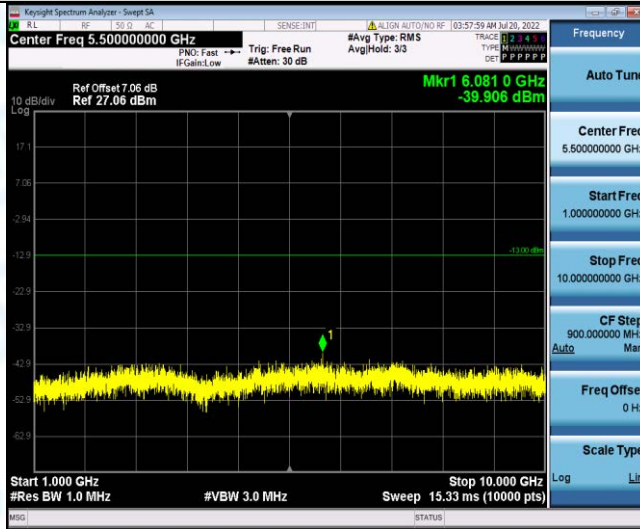

Band12-1.4MHz-16QAM-23173-1RB#0-Range1:30~1000MHz

Band12-1.4MHz-16QAM-23173-1RB#0-Range2:1000~10000MHz

Band12-3MHz-QPSK-23025-1RB#0-Range1:30~1000MHz

Band12-3MHz-QPSK-23025-1RB#0-Range2:1000~10000MHz

Band12-3MHz-QPSK-23095-1RB#0-Range1:30~1000MHz