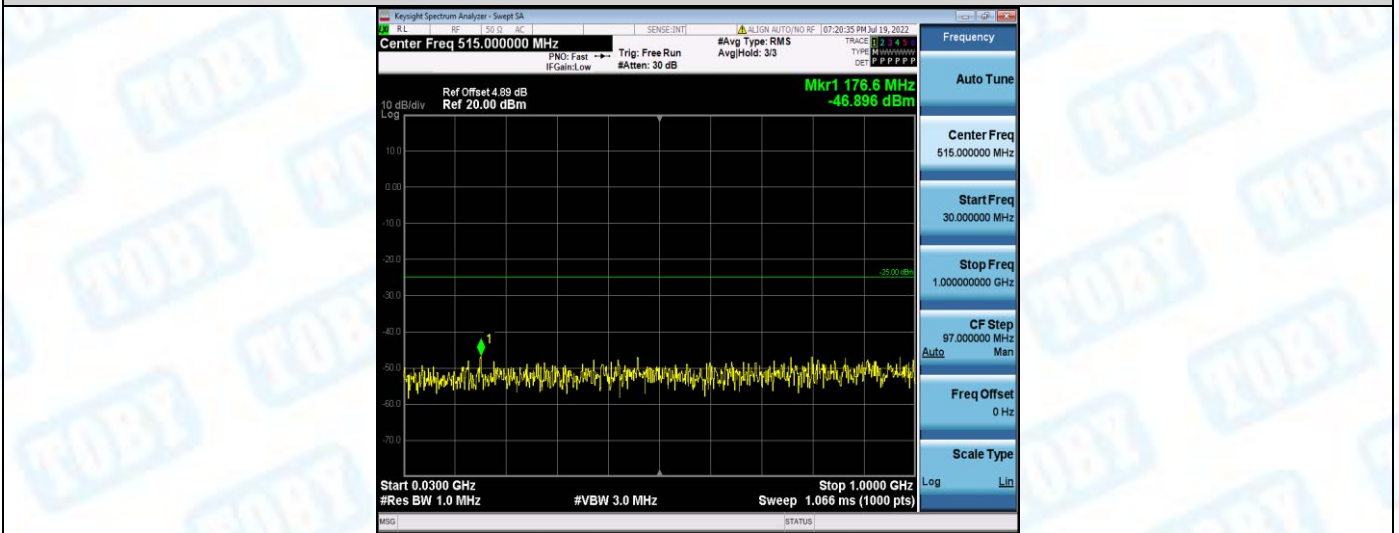

Band7-10MHz-QPSK-21400-1RB#0-Range1:30~1000MHz

Band7-10MHz-QPSK-21400-1RB#0-Range2:1000~27000MHz