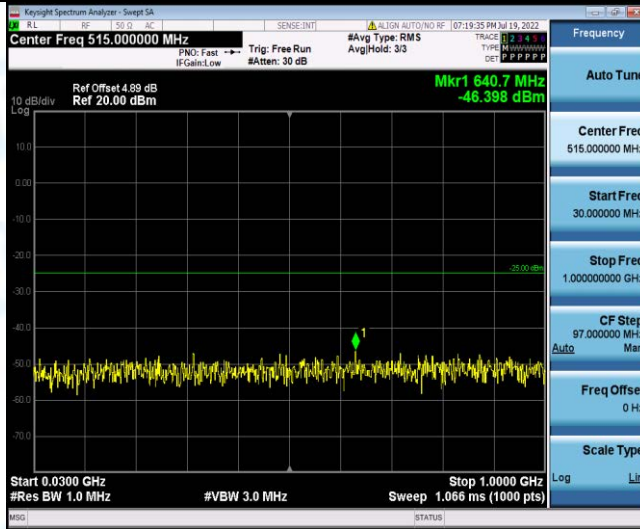

Band7-10MHz-QPSK-21100-1RB#0-Range1:30~1000MHz

Band7-10MHz-QPSK-21100-1RB#0-Range2:1000~27000MHz

Band7-10MHz-QPSK-21400-1RB#0-Range1:30~1000MHz

Band7-10MHz-QPSK-21400-1RB#0-Range2:1000~27000MHz

Band7-10MHz-16QAM-20800-1RB#0-Range1:30~1000MHz