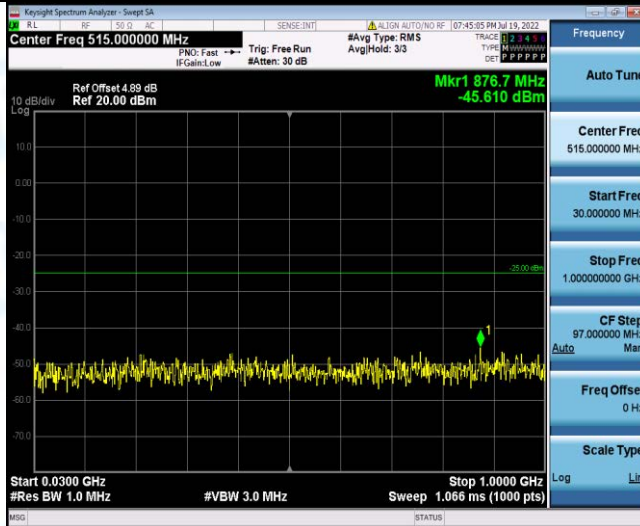

Band7-15MHz-QPSK-20825-1RB#0-Range1:30~1000MHz

Band7-15MHz-QPSK-20825-1RB#0-Range2:1000~27000MHz