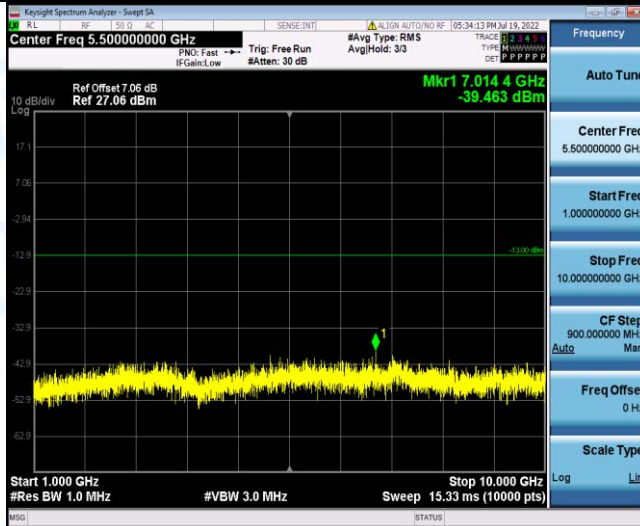

Band5-3MHz-QPSK-20415-1RB#0-Range1:30~1000MHz

Band5-3MHz-QPSK-20415-1RB#0-Range2:1000~10000MHz

Band5-3MHz-QPSK-20525-1RB#0-Range1:30~1000MHz

Band5-3MHz-QPSK-20525-1RB#0-Range2:1000~10000MHz

Band5-3MHz-QPSK-20635-1RB#0-Range1:30~1000MHz