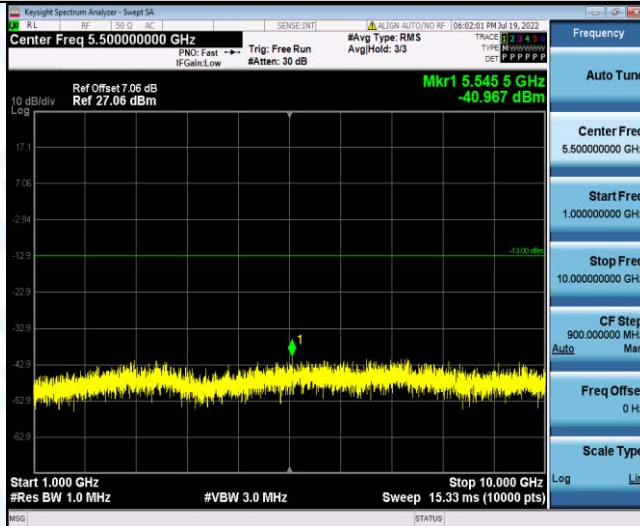

Band5-5MHz-16QAM-20525-1RB#0-Range1:30~1000MHz

Band5-5MHz-16QAM-20525-1RB#0-Range2:1000~10000MHz

Band5-5MHz-16QAM-20625-1RB#0-Range1:30~1000MHz

Band5-5MHz-16QAM-20625-1RB#0-Range2:1000~10000MHz

Band5-10MHz-QPSK-20450-1RB#0-Range1:30~1000MHz