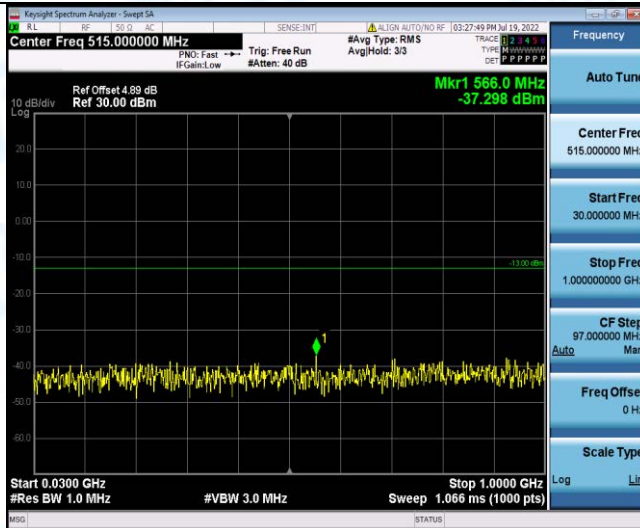

Band4-10MHz-QPSK-20000-1RB#0-Range1:30~1000MHz

Band4-10MHz-QPSK-20000-1RB#0-Range2:1000~20000MHz