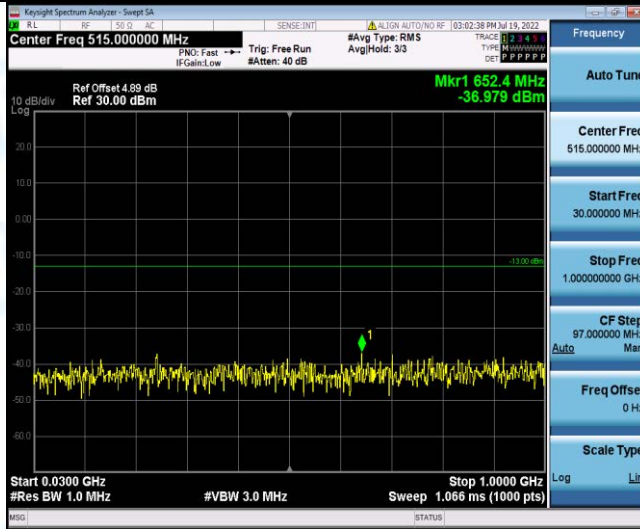

Band4-5MHz-16QAM-19975-1RB#0-Range1:30~1000MHz

Band4-5MHz-16QAM-19975-1RB#0-Range2:1000~20000MHz