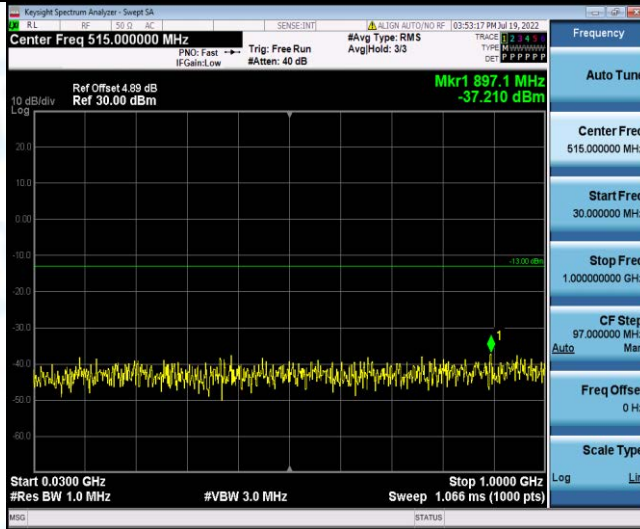

Band4-15MHz-16QAM-20025-1RB#0-Range1:30~1000MHz

Band4-15MHz-16QAM-20025-1RB#0-Range2:1000~20000MHz