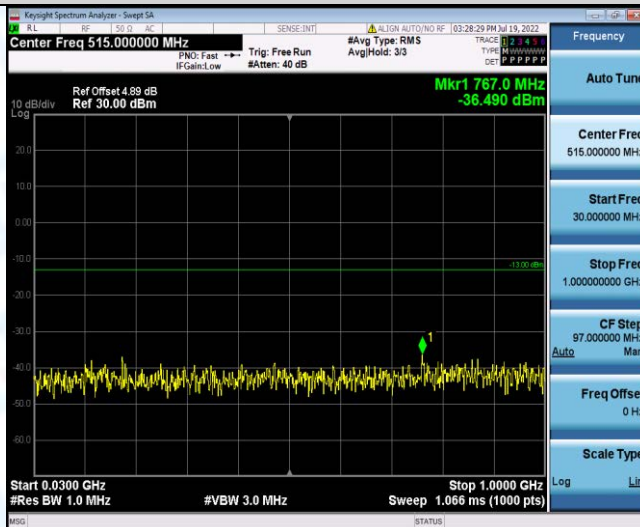

Band4-5MHz-16QAM-20375-1RB#0-Range1:30~1000MHz

Band4-5MHz-16QAM-20375-1RB#0-Range2:1000~20000MHz

Band4-10MHz-QPSK-20000-1RB#0-Range1:30~1000MHz

Band4-10MHz-QPSK-20000-1RB#0-Range2:1000~20000MHz

Band4-10MHz-QPSK-20175-1RB#0-Range1:30~1000MHz