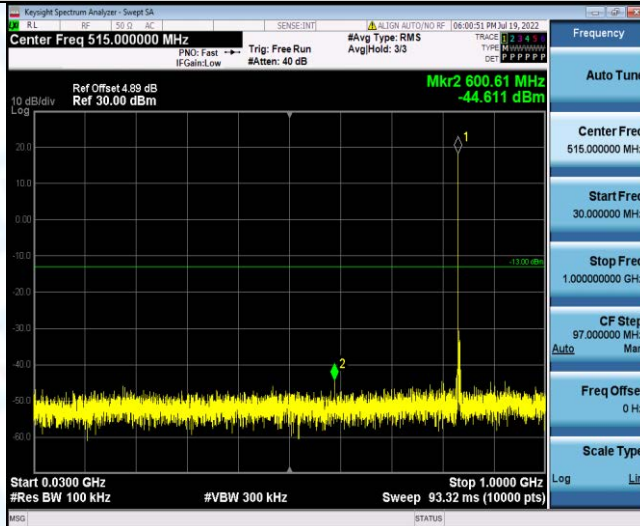

Band5-3MHz-16QAM-20635-1RB#0-Range1:30~1000MHz

Band5-3MHz-16QAM-20635-1RB#0-Range2:1000~10000MHz

Band5-5MHz-QPSK-20425-1RB#0-Range1:30~1000MHz

Band5-5MHz-QPSK-20425-1RB#0-Range2:1000~10000MHz

Band5-5MHz-QPSK-20525-1RB#0-Range1:30~1000MHz