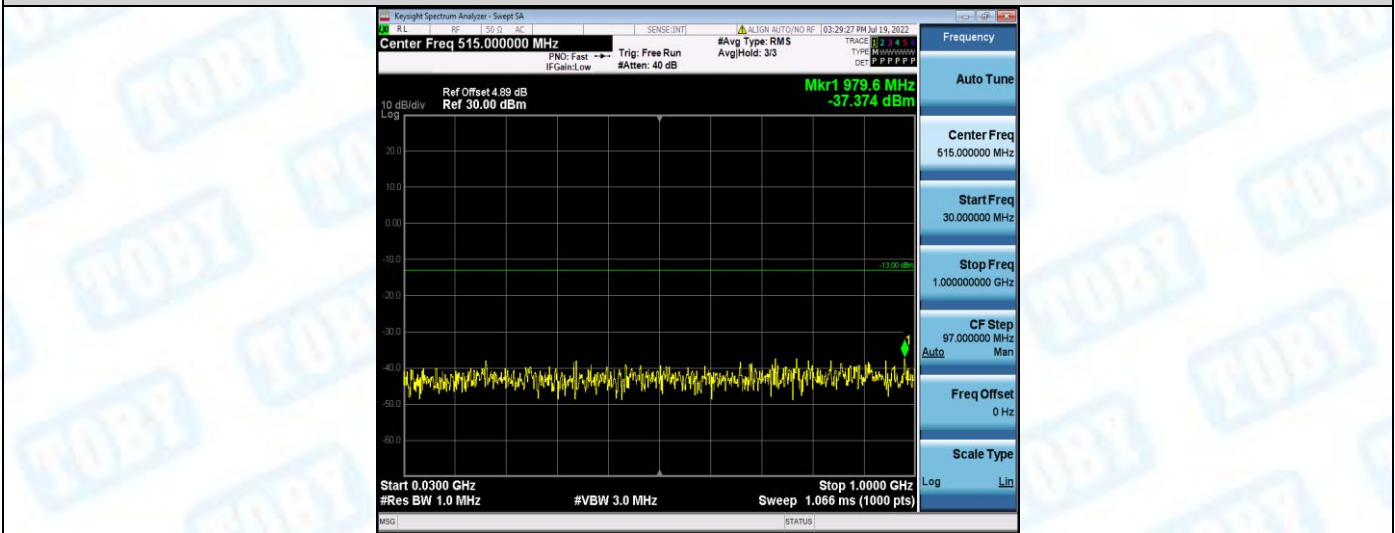

Band4-10MHz-16QAM-20350-1RB#0-Range1:30~1000MHz

Band4-10MHz-16QAM-20350-1RB#0-Range2:1000~20000MHz