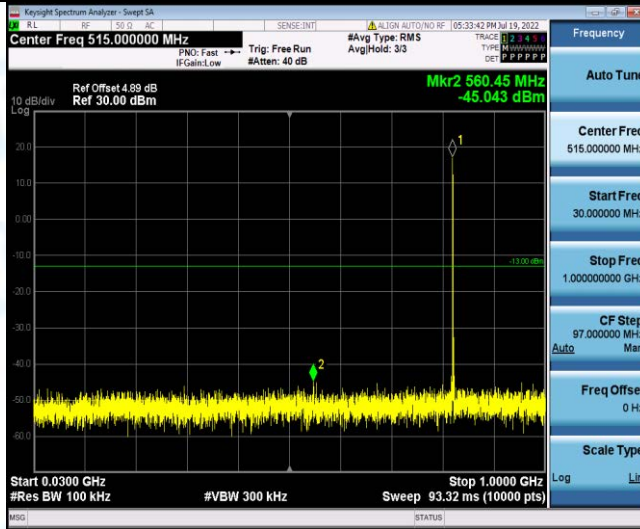

Band5-3MHz-16QAM-20415-1RB#0-Range1:30~1000MHz

Band5-3MHz-16QAM-20415-1RB#0-Range2:1000~10000MHz