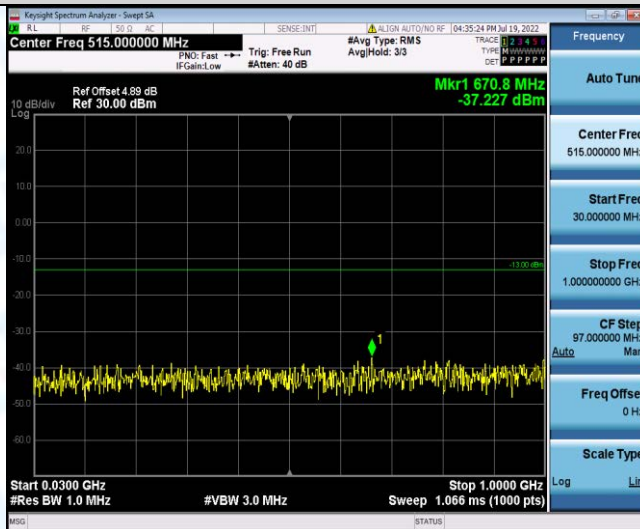

Band4-15MHz-16QAM-20325-1RB#0-Range2:1000~20000MHz

Band4-20MHz-QPSK-20050-1RB#0-Range1:30~1000MHz

Band4-20MHz-QPSK-20050-1RB#0-Range2:1000~20000MHz

Band4-20MHz-QPSK-20175-1RB#0-Range1:30~1000MHz

Band4-20MHz-QPSK-20175-1RB#0-Range2:1000~20000MHz