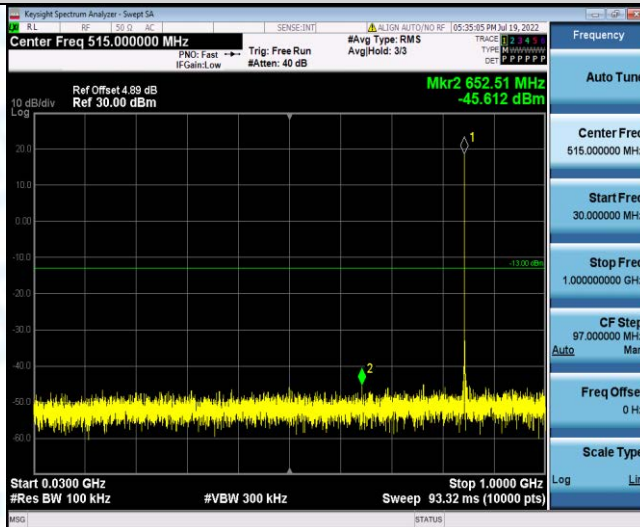

Band5-3MHz-16QAM-20635-1RB#0-Range1:30~1000MHz

Band5-3MHz-16QAM-20635-1RB#0-Range2:1000~10000MHz