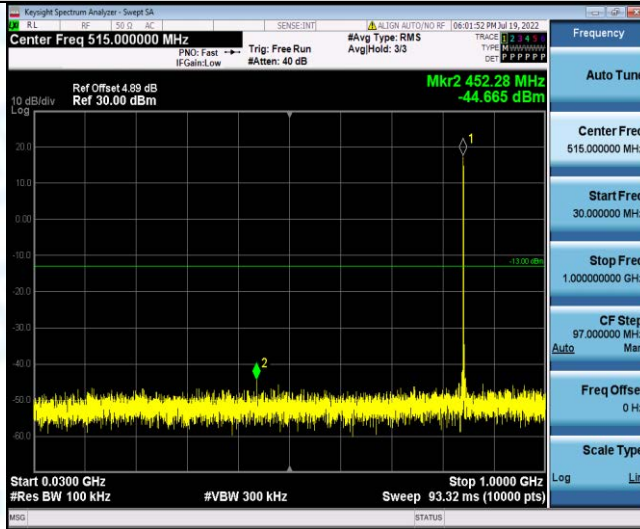

Band5-5MHz-16QAM-20625-1RB#0-Range1:30~1000MHz

Band5-5MHz-16QAM-20625-1RB#0-Range2:1000~10000MHz