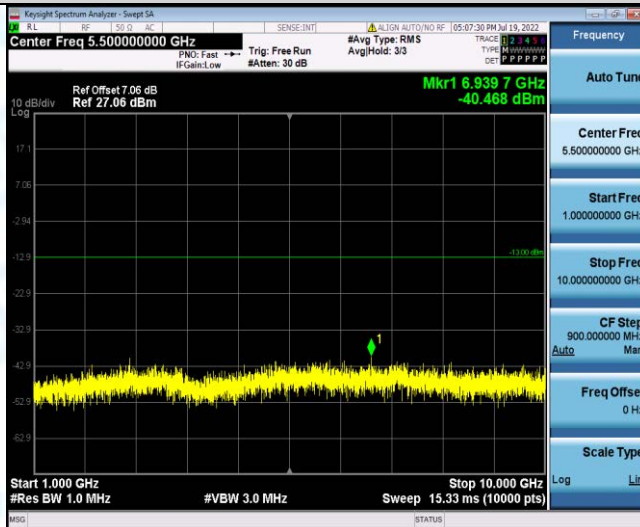

Band4-20MHz-16QAM-20175-1RB#0-Range2:1000~20000MHz

Band4-20MHz-16QAM-20300-1RB#0-Range1:30~1000MHz

Band4-20MHz-16QAM-20300-1RB#0-Range2:1000~20000MHz

Band5-1.4MHz-QPSK-20407-1RB#0-Range1:30~1000MHz

Band5-1.4MHz-QPSK-20407-1RB#0-Range2:1000~1000MHz