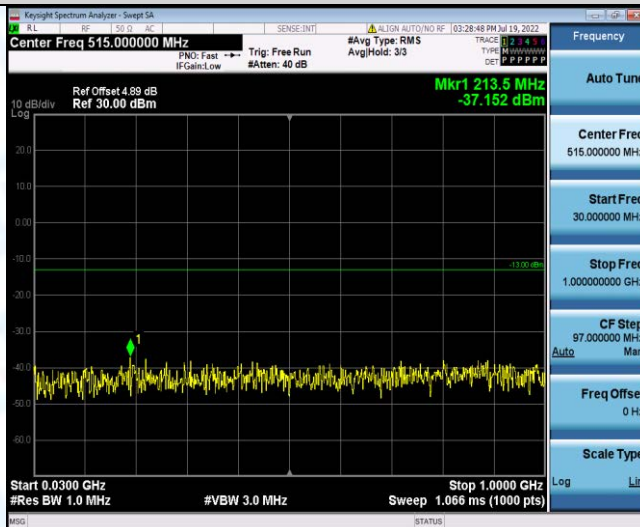

Band4-10MHz-16QAM-20175-1RB#0-Range1:30~1000MHz

Band4-10MHz-16QAM-20175-1RB#0-Range2:1000~20000MHz