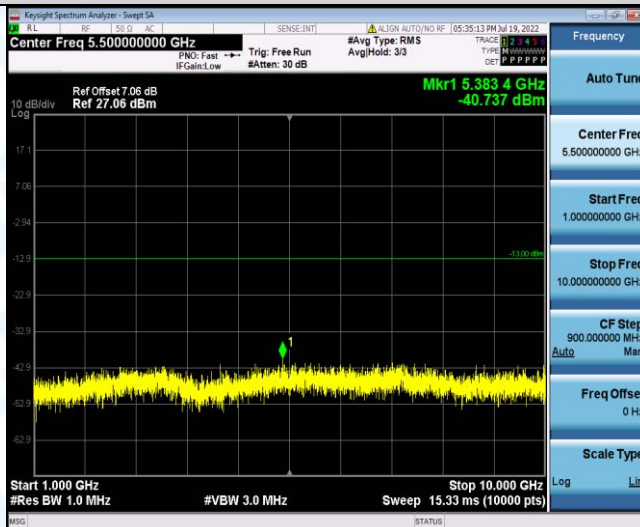

Band5-3MHz-16QAM-20635-1RB#0-Range2:1000~10000MHz

Band5-5MHz-QPSK-20425-1RB#0-Range1:30~1000MHz