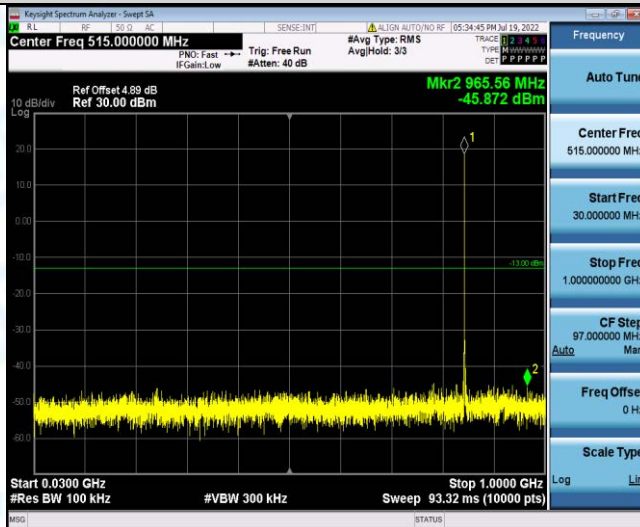

Band5-3MHz-QPSK-20415-1RB#0-Range1:30~1000MHz

Band5-3MHz-QPSK-20415-1RB#0-Range2:1000~10000MHz

Band5-3MHz-QPSK-20525-1RB#0-Range1:30~1000MHz

Band5-3MHz-QPSK-20525-1RB#0-Range2:1000~10000MHz

Band5-3MHz-QPSK-20635-1RB#0-Range1:30~1000MHz