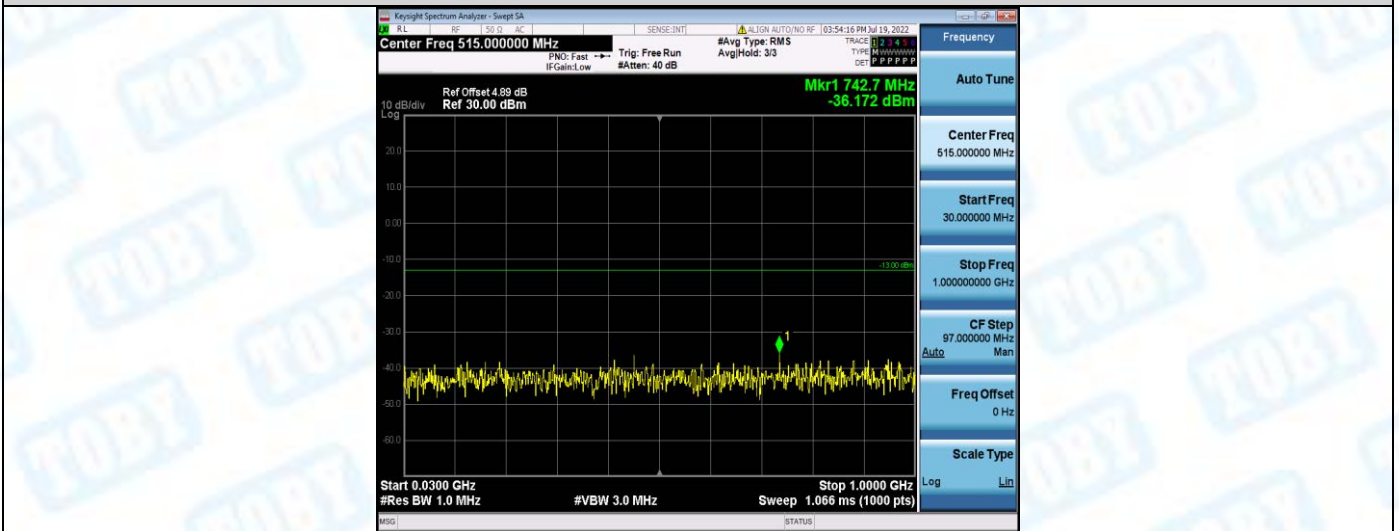

Band4-15MHz-QPSK-20025-1RB#0-Range2:1000~20000MHz

Band4-15MHz-QPSK-20175-1RB#0-Range1:30~1000MHz

Band4-15MHz-QPSK-20175-1RB#0-Range2:1000~20000MHz

Band4-15MHz-QPSK-20325-1RB#0-Range1:30~1000MHz

Band4-15MHz-QPSK-20325-1RB#0-Range2:1000~20000MHz