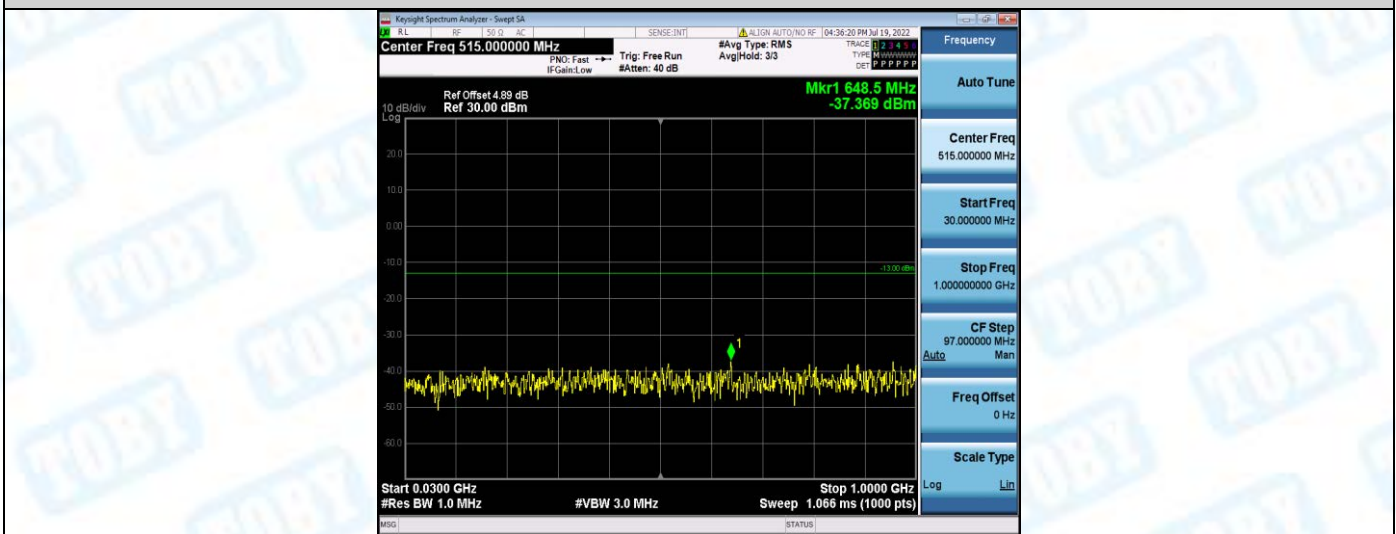

Band4-20MHz-16QAM-20300-1RB#0-Range1:30~1000MHz

Band4-20MHz-16QAM-20300-1RB#0-Range2:1000~20000MHz