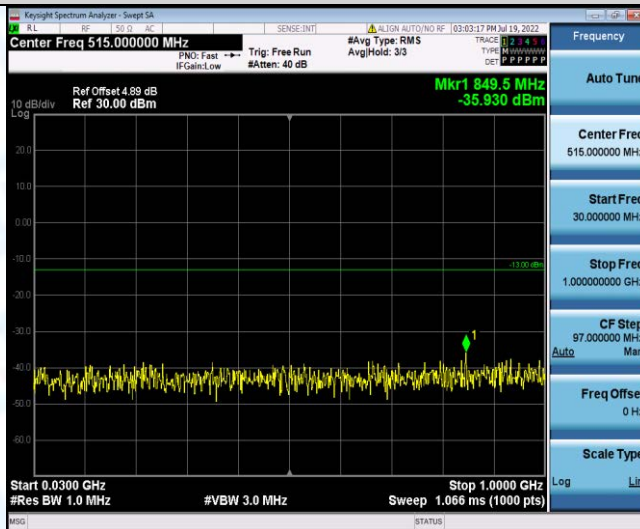

Band4-5MHz-QPSK-20375-1RB#0-Range2:1000~20000MHz

Band4-5MHz-16QAM-19975-1RB#0-Range1:30~1000MHz

Band4-5MHz-16QAM-19975-1RB#0-Range2:1000~20000MHz

Band4-5MHz-16QAM-20175-1RB#0-Range1:30~1000MHz

Band4-5MHz-16QAM-20175-1RB#0-Range2:1000~20000MHz