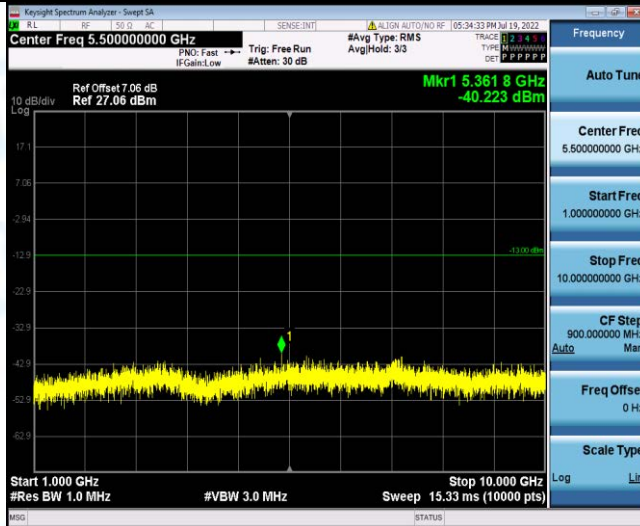

Band5-3MHz-QPSK-20635-1RB#0-Range2:1000~10000MHz

Band5-3MHz-16QAM-20415-1RB#0-Range1:30~1000MHz

Band5-3MHz-16QAM-20415-1RB#0-Range2:1000~10000MHz

Band5-3MHz-16QAM-20525-1RB#0-Range1:30~1000MHz

Band5-3MHz-16QAM-20525-1RB#0-Range2:1000~10000MHz