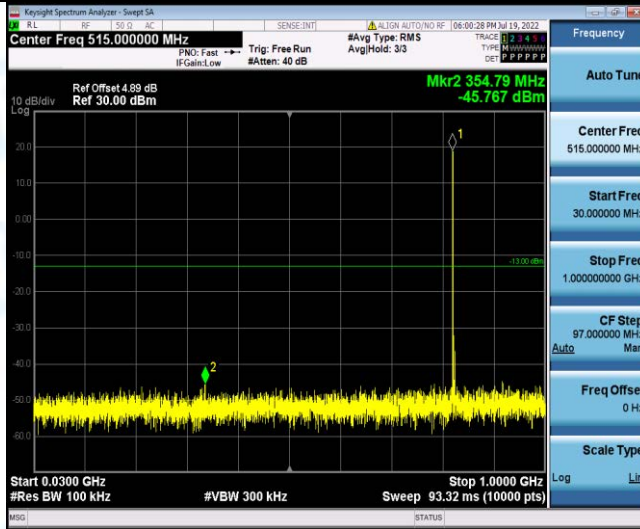

Band5-5MHz-QPSK-20525-1RB#0-Range2:1000~10000MHz

Band5-5MHz-QPSK-20625-1RB#0-Range1:30~1000MHz

Band5-5MHz-QPSK-20625-1RB#0-Range2:1000~10000MHz

Band5-5MHz-16QAM-20425-1RB#0-Range1:30~1000MHz

Band5-5MHz-16QAM-20425-1RB#0-Range2:1000~10000MHz