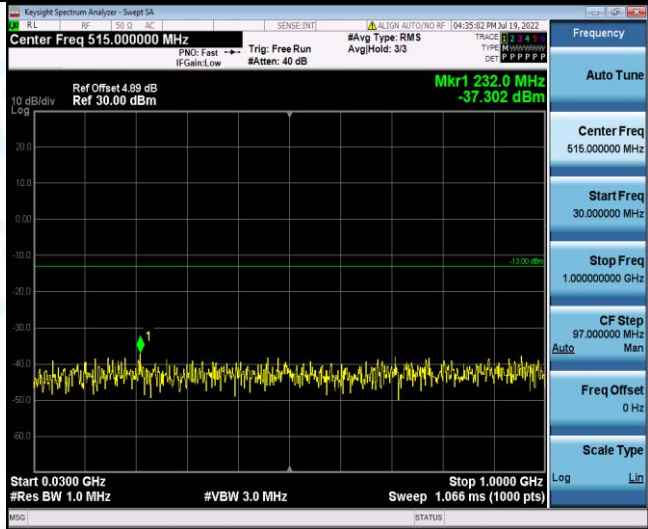

Band4-20MHz-QPSK-20300-1RB#0-Range1:30~1000MHz

Band4-20MHz-QPSK-20300-1RB#0-Range2:1000~20000MHz

Band4-20MHz-16QAM-20050-1RB#0-Range1:30~1000MHz

Band4-20MHz-16QAM-20050-1RB#0-Range2:1000~20000MHz

Band4-20MHz-16QAM-20175-1RB#0-Range1:30~1000MHz