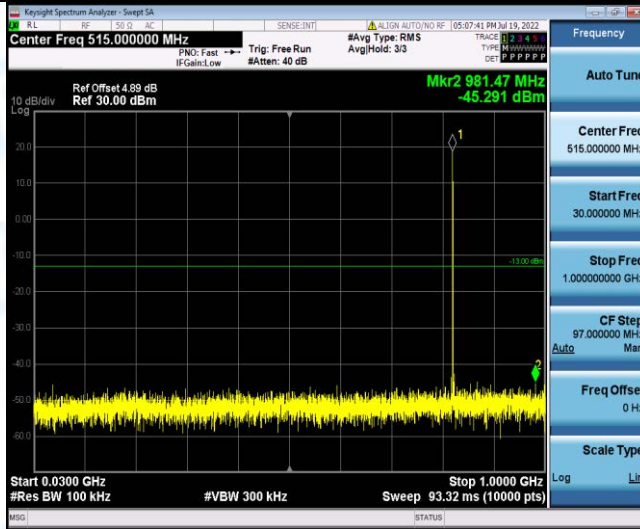

Band5-1.4MHz-QPSK-20525-1RB#0-Range1:30~1000MHz

Band5-1.4MHz-QPSK-20525-1RB#0-Range2:1000~1000MHz

Band5-1.4MHz-QPSK-20643-1RB#0-Range1:30~1000MHz

Band5-1.4MHz-QPSK-20643-1RB#0-Range2:1000~10000MHz

Band5-1.4MHz-16QAM-20407-1RB#0-Range1:30~1000MHz