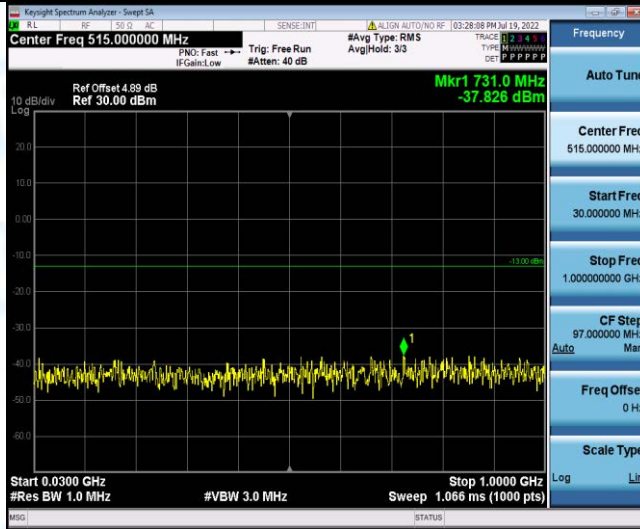

Band4-10MHz-QPSK-20175-1RB#0-Range2:1000~20000MHz

Band4-10MHz-QPSK-20350-1RB#0-Range1:30~1000MHz

Band4-10MHz-QPSK-20350-1RB#0-Range2:1000~20000MHz

Band4-10MHz-16QAM-20000-1RB#0-Range1:30~1000MHz

Band4-10MHz-16QAM-20000-1RB#0-Range2:1000~20000MHz