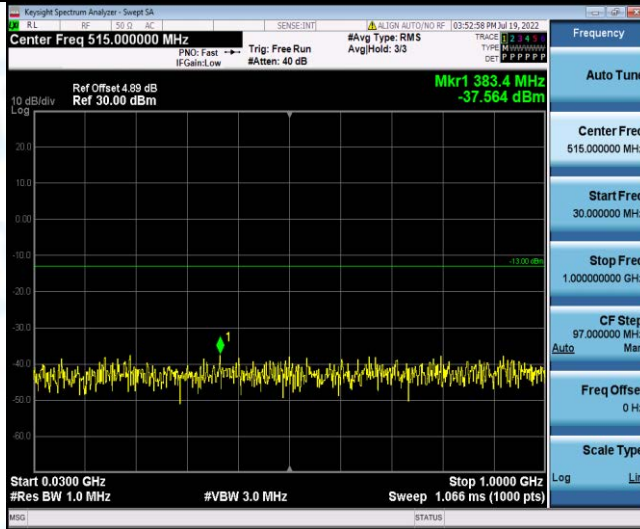

Band4-10MHz-16QAM-20175-1RB#0-Range1:30~1000MHz

Band4-10MHz-16QAM-20175-1RB#0-Range2:1000~20000MHz

Band4-10MHz-16QAM-20350-1RB#0-Range1:30~1000MHz

Band4-10MHz-16QAM-20350-1RB#0-Range2:1000~20000MHz

Band4-15MHz-QPSK-20025-1RB#0-Range1:30~1000MHz