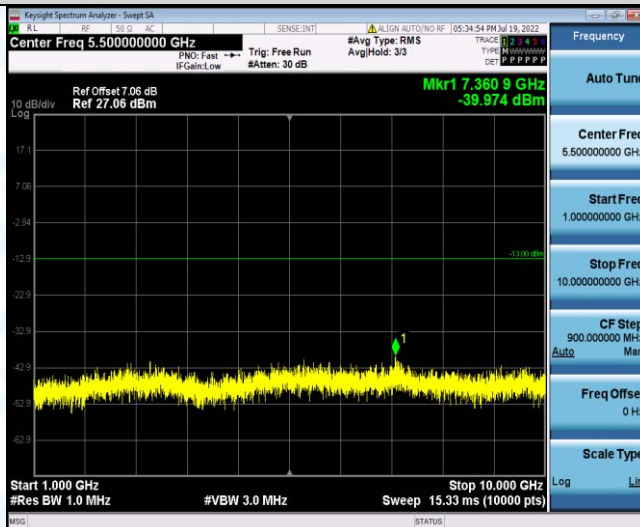

Band5-3MHz-QPSK-20635-1RB#0-Range2:1000~10000MHz

Band5-3MHz-16QAM-20415-1RB#0-Range1:30~1000MHz