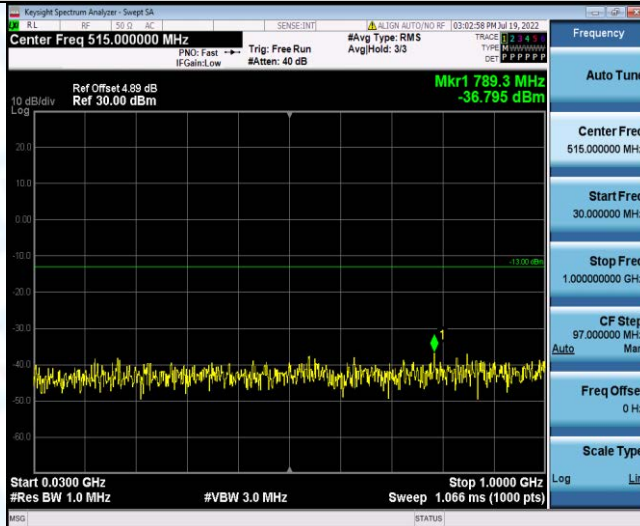

Band4-5MHz-QPSK-20175-1RB#0-Range1:30~1000MHz

Band4-5MHz-QPSK-20175-1RB#0-Range2:1000~20000MHz