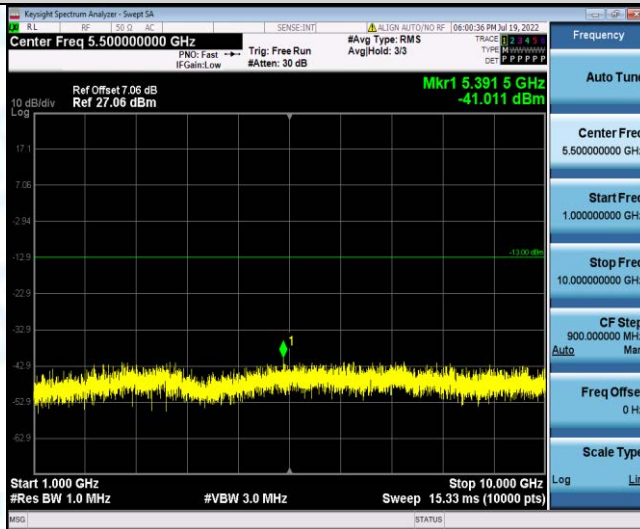

Band5-5MHz-QPSK-20525-1RB#0-Range2:1000~10000MHz

Band5-5MHz-QPSK-20625-1RB#0-Range1:30~1000MHz

Band5-5MHz-QPSK-20625-1RB#0-Range2:1000~10000MHz

Band5-5MHz-16QAM-20425-1RB#0-Range1:30~1000MHz

Band5-5MHz-16QAM-20425-1RB#0-Range2:1000~10000MHz