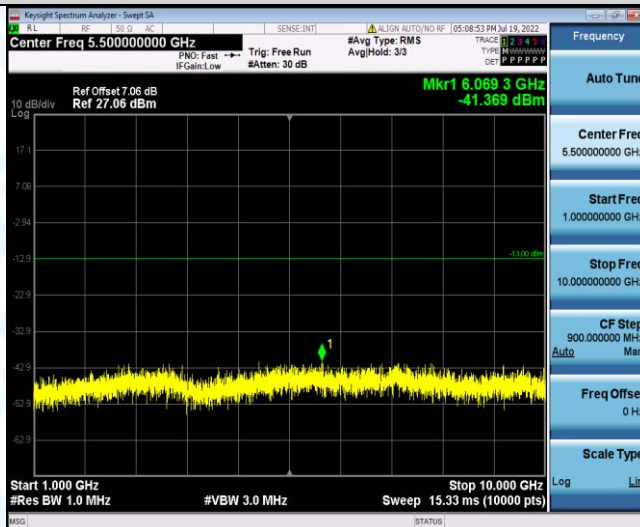

Band5-1.4MHz-QPSK-20525-1RB#0-Range1:30~1000MHz

Band5-1.4MHz-QPSK-20525-1RB#0-Range2:1000~1000MHz

Band5-1.4MHz-QPSK-20643-1RB#0-Range1:30~1000MHz

Band5-1.4MHz-QPSK-20643-1RB#0-Range2:1000~10000MHz

Band5-1.4MHz-16QAM-20407-1RB#0-Range1:30~1000MHz