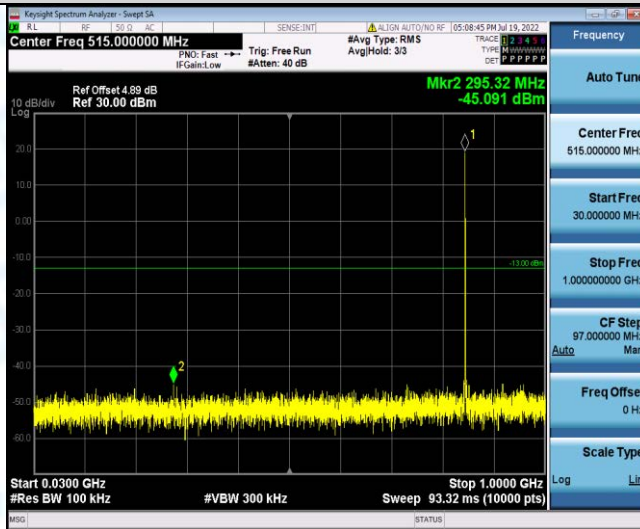

Band5-1.4MHz-QPSK-20643-1RB#0-Range1:30~1000MHz

Band5-1.4MHz-QPSK-20643-1RB#0-Range2:1000~10000MHz