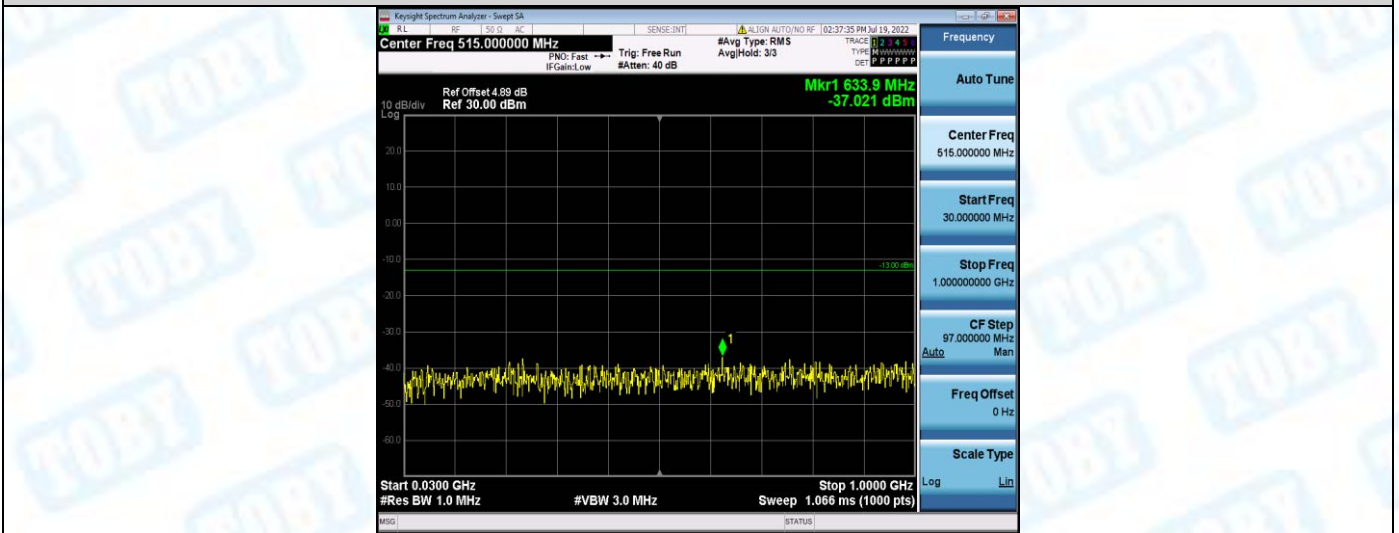

Band4-3MHz-16QAM-19965-1RB#0-Range2:1000~20000MHz

Band4-3MHz-16QAM-20175-1RB#0-Range1:30~1000MHz

Band4-3MHz-16QAM-20175-1RB#0-Range2:1000~20000MHz

Band4-3MHz-16QAM-20385-1RB#0-Range1:30~1000MHz

Band4-3MHz-16QAM-20385-1RB#0-Range2:1000~20000MHz