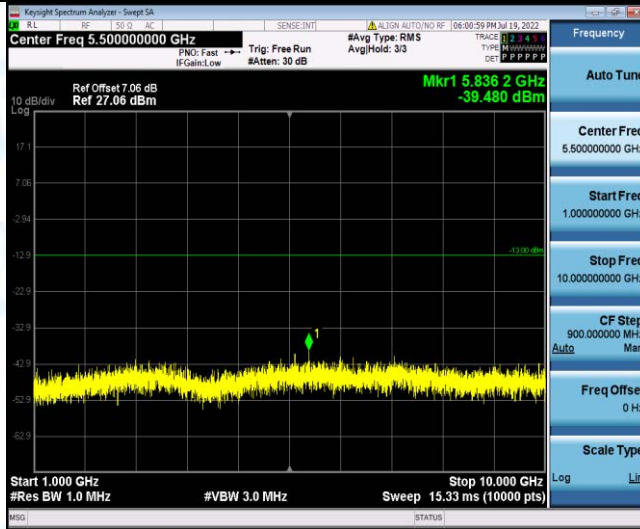

Band5-5MHz-QPSK-20525-1RB#0-Range2:1000~10000MHz

Band5-5MHz-QPSK-20625-1RB#0-Range1:30~1000MHz