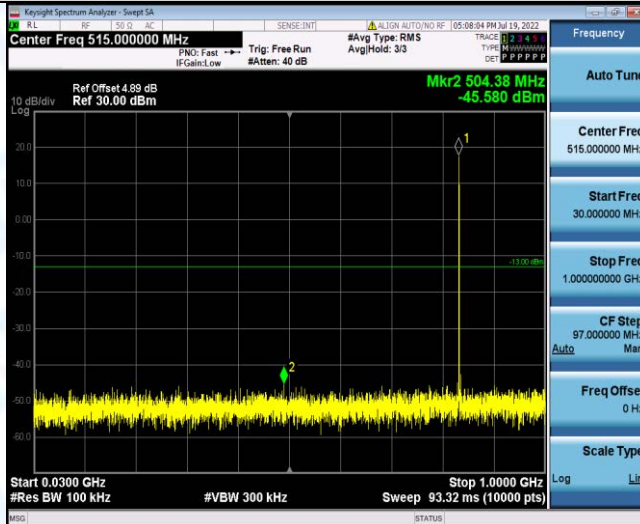

Band5-1.4MHz-QPSK-20525-1RB#0-Range1:30~1000MHz

Band5-1.4MHz-QPSK-20525-1RB#0-Range2:1000~1000MHz