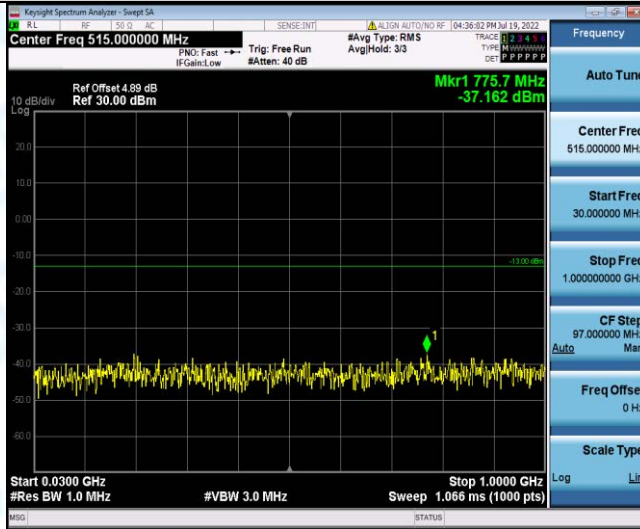

Band4-20MHz-QPSK-20300-1RB#0-Range1:30~1000MHz

Band4-20MHz-QPSK-20300-1RB#0-Range2:1000~20000MHz