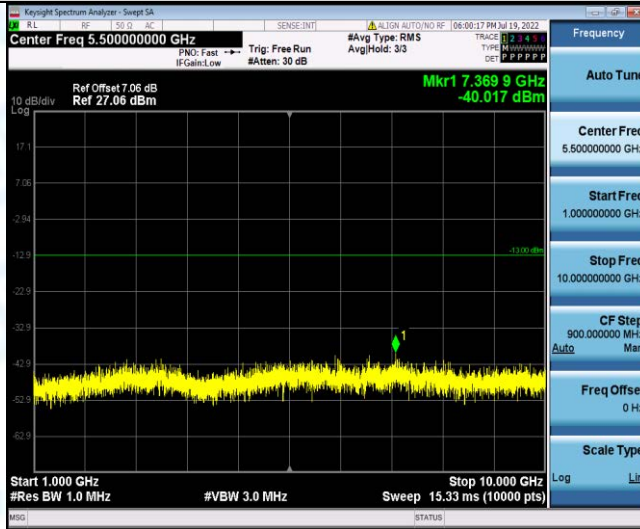

Band5-3MHz-16QAM-20635-1RB#0-Range1:30~1000MHz

Band5-3MHz-16QAM-20635-1RB#0-Range2:1000~10000MHz

Band5-5MHz-QPSK-20425-1RB#0-Range1:30~1000MHz

Band5-5MHz-QPSK-20425-1RB#0-Range2:1000~10000MHz

Band5-5MHz-QPSK-20525-1RB#0-Range1:30~1000MHz