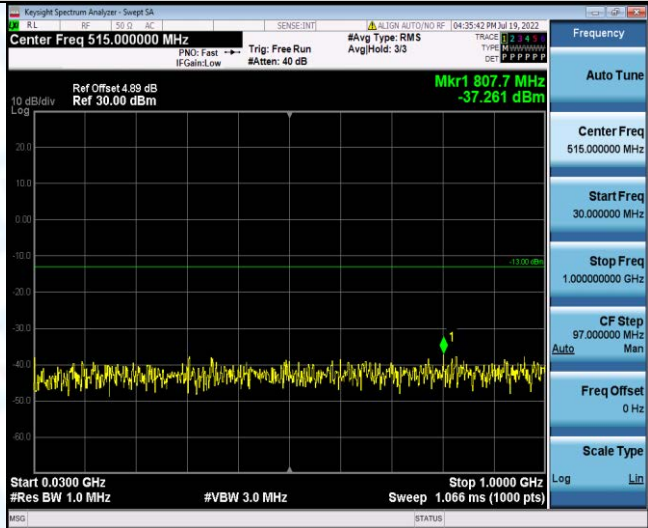

Band4-20MHz-QPSK-20300-1RB#0-Range1:30~1000MHz

Band4-20MHz-QPSK-20300-1RB#0-Range2:1000~20000MHz

Band4-20MHz-16QAM-20050-1RB#0-Range1:30~1000MHz

Band4-20MHz-16QAM-20050-1RB#0-Range2:1000~20000MHz

Band4-20MHz-16QAM-20175-1RB#0-Range1:30~1000MHz