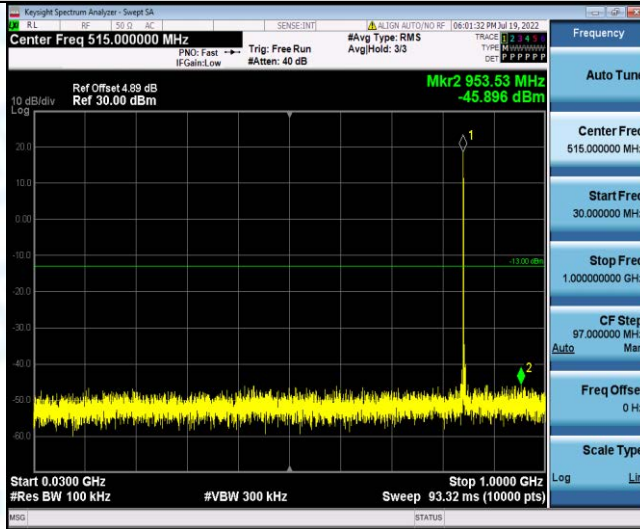

Band5-5MHz-QPSK-20625-1RB#0-Range1:30~1000MHz

Band5-5MHz-QPSK-20625-1RB#0-Range2:1000~10000MHz