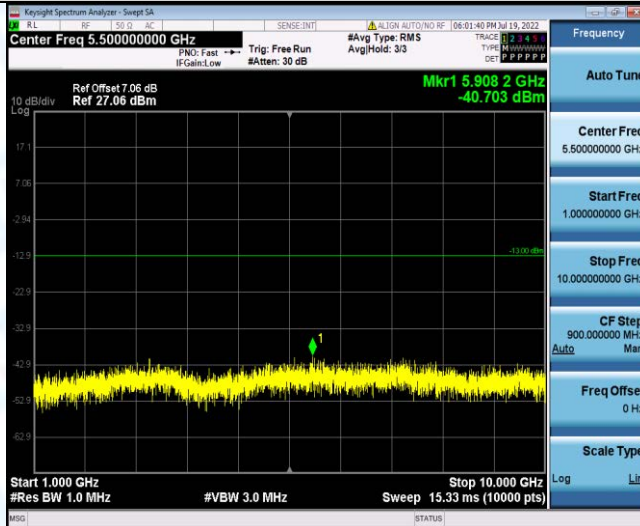

Band5-5MHz-QPSK-20625-1RB#0-Range2:1000~10000MHz

Band5-5MHz-16QAM-20425-1RB#0-Range1:30~1000MHz