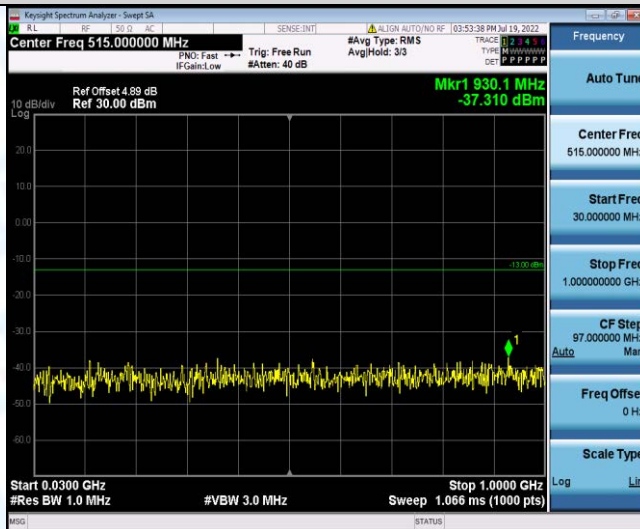

Band4-15MHz-QPSK-20175-1RB#0-Range1:30~1000MHz

Band4-15MHz-QPSK-20175-1RB#0-Range2:1000~20000MHz