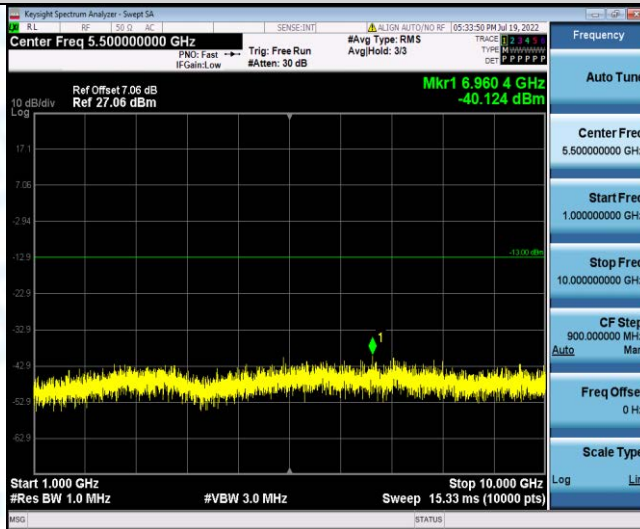

Band5-3MHz-QPSK-20635-1RB#0-Range2:1000~10000MHz

Band5-3MHz-16QAM-20415-1RB#0-Range1:30~1000MHz

Band5-3MHz-16QAM-20415-1RB#0-Range2:1000~10000MHz

Band5-3MHz-16QAM-20525-1RB#0-Range1:30~1000MHz

Band5-3MHz-16QAM-20525-1RB#0-Range2:1000~10000MHz