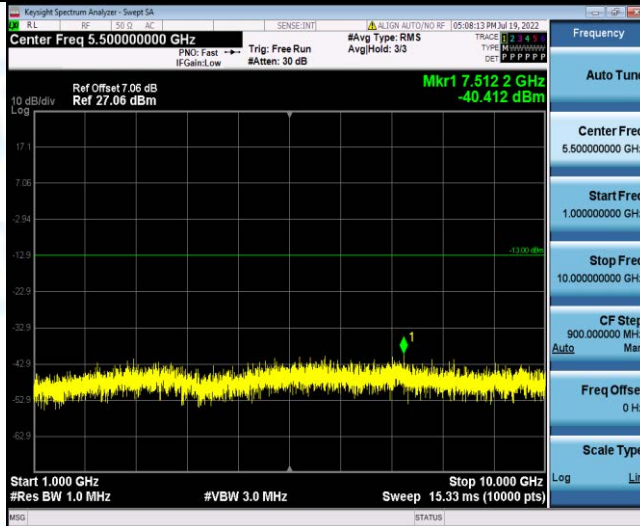

Band5-1.4MHz-QPSK-20525-1RB#0-Range2:1000~1000MHz

Band5-1.4MHz-QPSK-20643-1RB#0-Range1:30~1000MHz