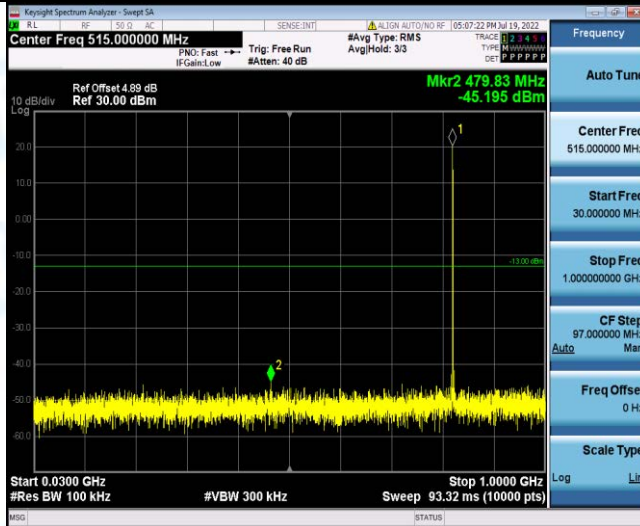

Band4-20MHz-16QAM-20175-1RB#0-Range2:1000~20000MHz

Band4-20MHz-16QAM-20300-1RB#0-Range1:30~1000MHz

Band4-20MHz-16QAM-20300-1RB#0-Range2:1000~20000MHz

Band5-1.4MHz-QPSK-20407-1RB#0-Range1:30~1000MHz

Band5-1.4MHz-QPSK-20407-1RB#0-Range2:1000~1000MHz