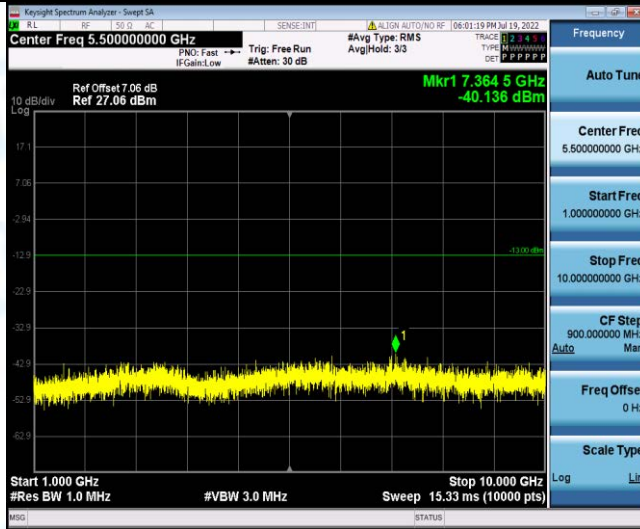

Band5-5MHz-16QAM-20525-1RB#0-Range2:1000~10000MHz

Band5-5MHz-16QAM-20625-1RB#0-Range1:30~1000MHz