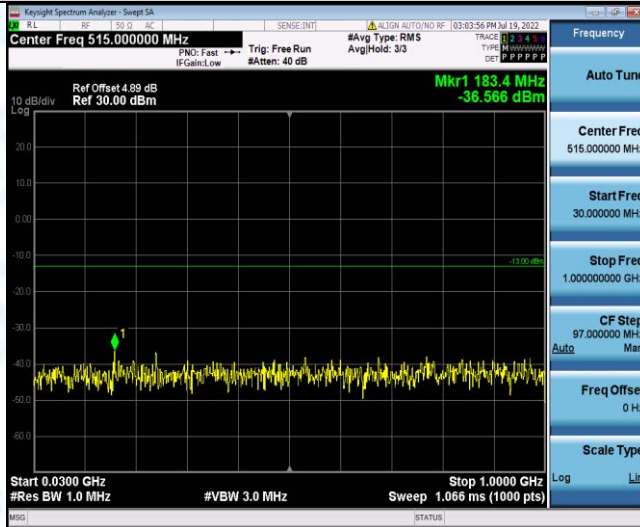

Band4-5MHz-16QAM-20375-1RB#0-Range1:30~1000MHz

Band4-5MHz-16QAM-20375-1RB#0-Range2:1000~20000MHz