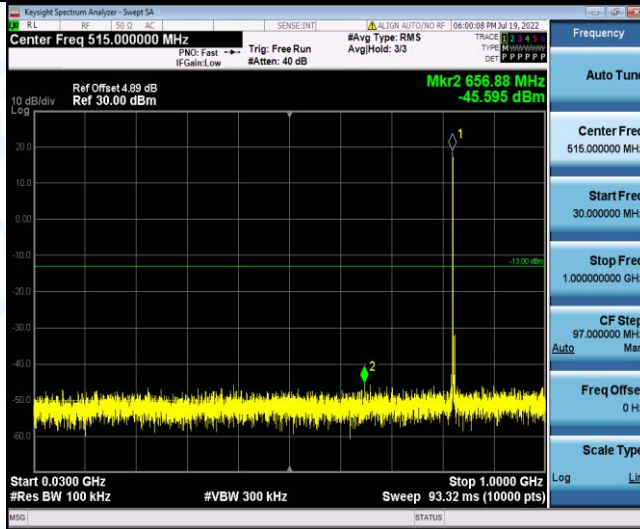

Band5-5MHz-QPSK-20425-1RB#0-Range1:30~1000MHz

Band5-5MHz-QPSK-20425-1RB#0-Range2:1000~10000MHz