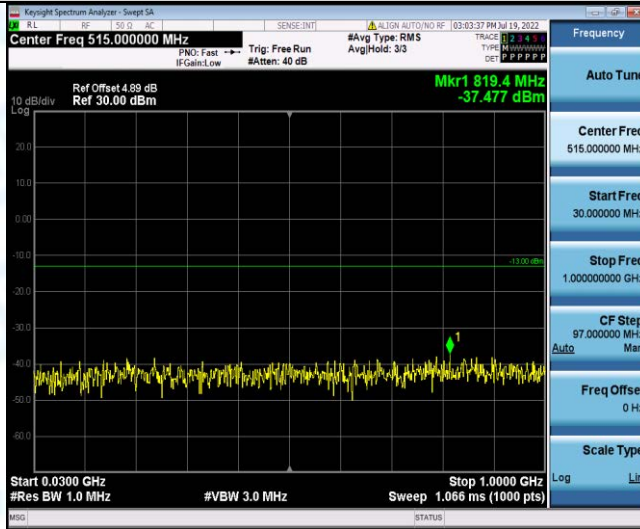

Band4-5MHz-QPSK-19975-1RB#0-Range1:30~1000MHz

Band4-5MHz-QPSK-19975-1RB#0-Range2:1000~20000MHz

Band4-5MHz-QPSK-20175-1RB#0-Range1:30~1000MHz

Band4-5MHz-QPSK-20175-1RB#0-Range2:1000~20000MHz

Band4-5MHz-QPSK-20375-1RB#0-Range1:30~1000MHz