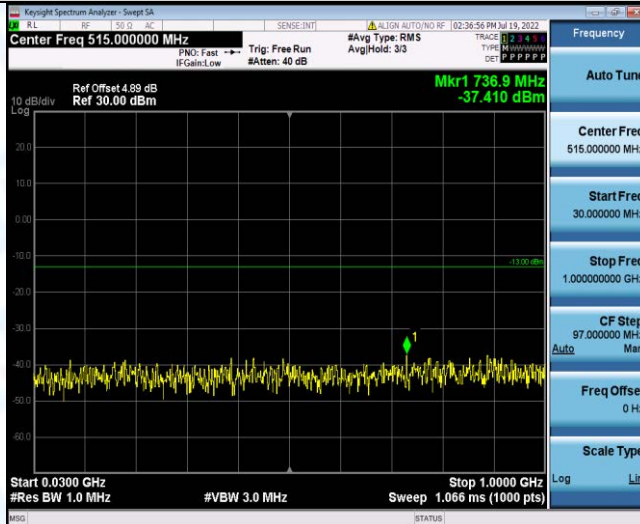

Band4-3MHz-16QAM-19965-1RB#0-Range2:1000~20000MHz

Band4-3MHz-16QAM-20175-1RB#0-Range1:30~1000MHz

Band4-3MHz-16QAM-20175-1RB#0-Range2:1000~20000MHz

Band4-3MHz-16QAM-20385-1RB#0-Range1:30~1000MHz

Band4-3MHz-16QAM-20385-1RB#0-Range2:1000~20000MHz