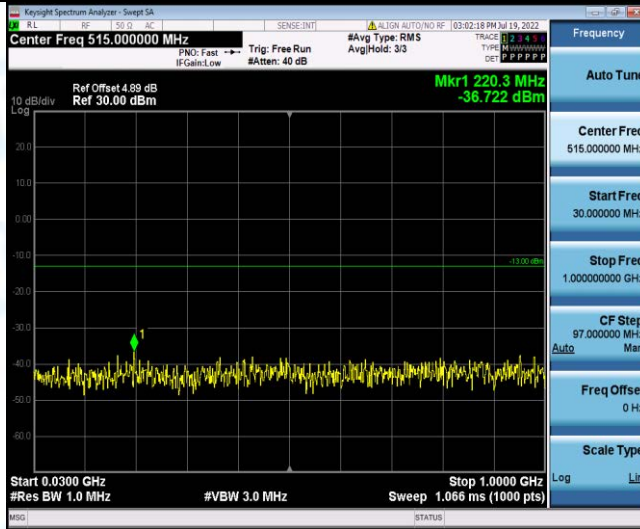

Band4-5MHz-QPSK-19975-1RB#0-Range1:30~1000MHz

Band4-5MHz-QPSK-19975-1RB#0-Range2:1000~20000MHz