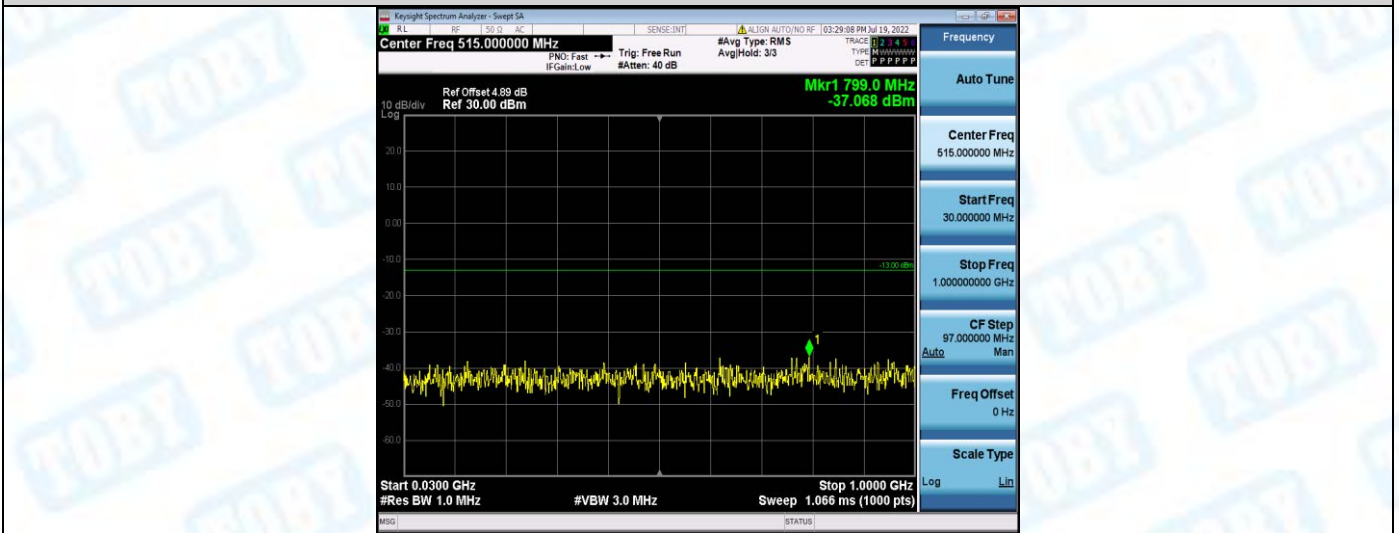

Band4-10MHz-QPSK-20350-1RB#0-Range1:30~1000MHz

Band4-10MHz-QPSK-20350-1RB#0-Range2:1000~20000MHz