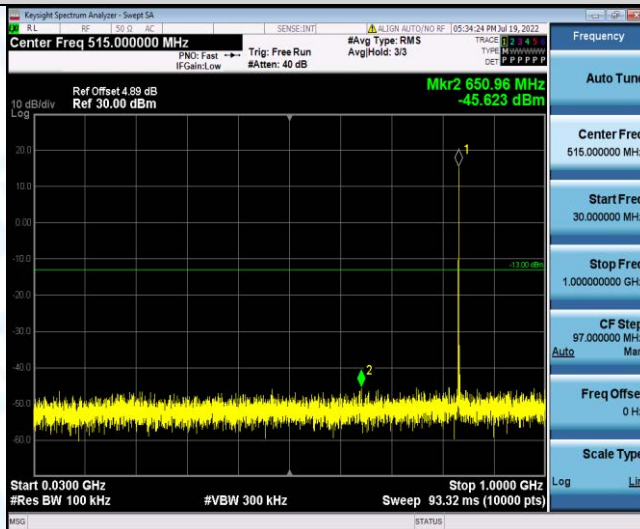

Band5-3MHz-QPSK-20635-1RB#0-Range2:1000~10000MHz

Band5-3MHz-16QAM-20415-1RB#0-Range1:30~1000MHz

Band5-3MHz-16QAM-20415-1RB#0-Range2:1000~10000MHz

Band5-3MHz-16QAM-20525-1RB#0-Range1:30~1000MHz

Band5-3MHz-16QAM-20525-1RB#0-Range2:1000~10000MHz