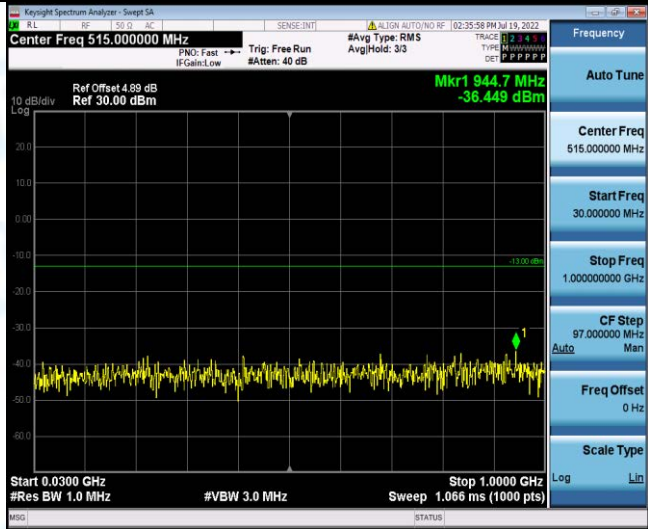

Band4-3MHz-QPSK-19965-1RB#0-Range1:30~1000MHz