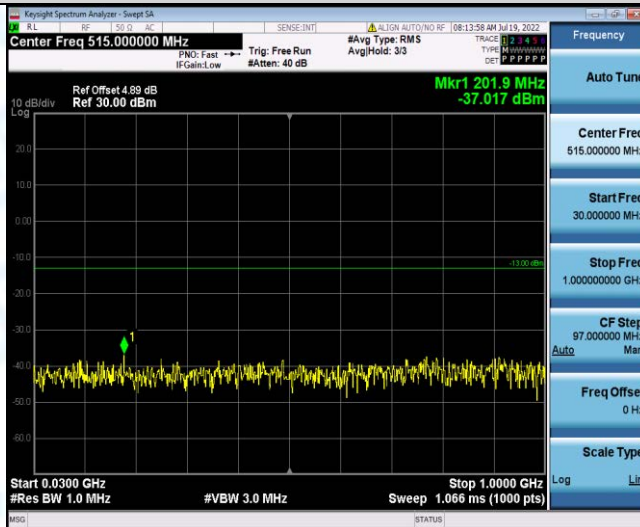

Band2-10MHz-QPSK-19150-1RB#0-Range1:30~1000MHz