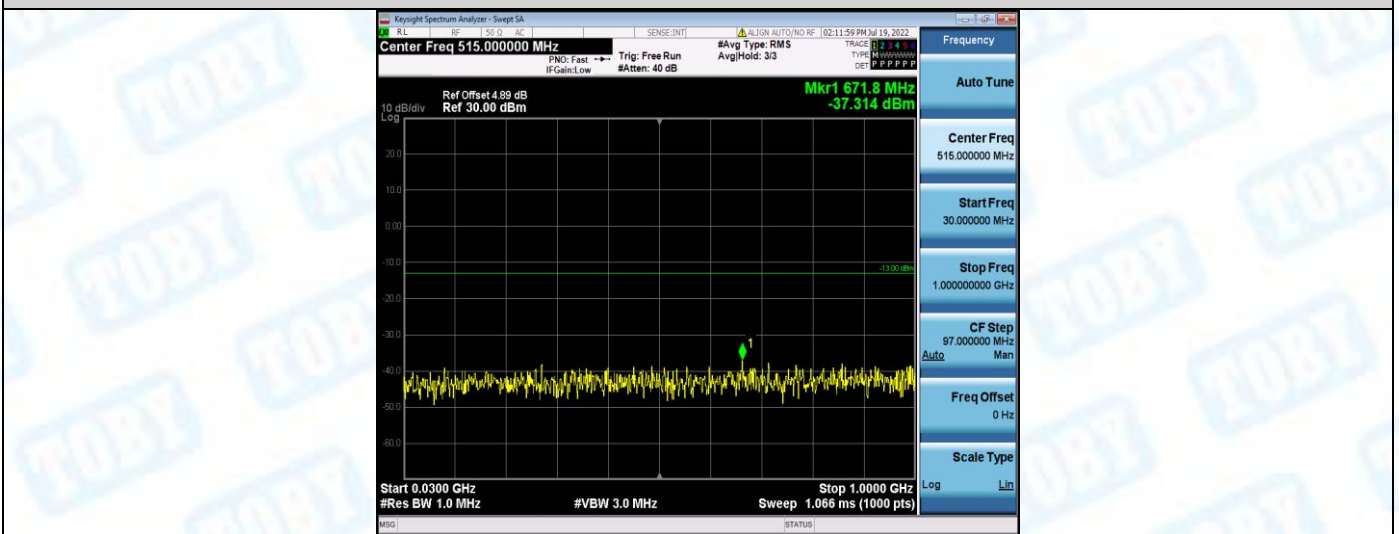

Band4-1.4MHz-16QAM-19957-1RB#0-Range2:1000~20000MHz

Band4-1.4MHz-16QAM-20175-1RB#0-Range1:30~1000MHz

Band4-1.4MHz-16QAM-20175-1RB#0-Range2:1000~20000MHz

Band4-1.4MHz-16QAM-20393-1RB#0-Range1:30~1000MHz

Band4-1.4MHz-16QAM-20393-1RB#0-Range2:1000~20000MHz