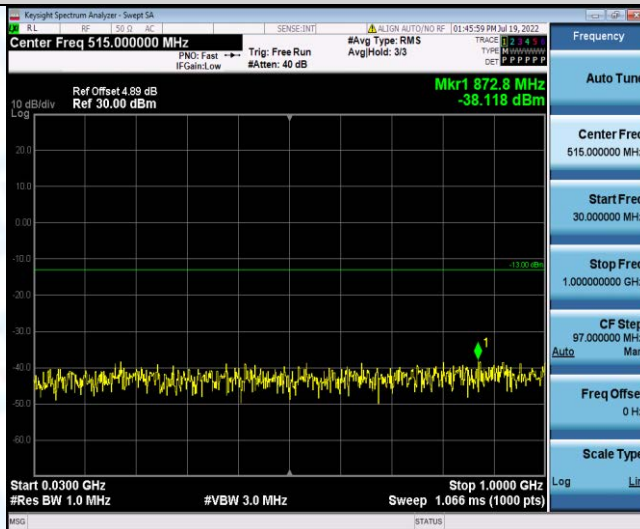

Band2-20MHz-QPSK-19100-1RB#0-Range1:30~1000MHz

Band2-20MHz-QPSK-19100-1RB#0-Range2:1000~20000MHz

Band2-20MHz-16QAM-18700-1RB#0-Range1:30~1000MHz

Band2-20MHz-16QAM-18700-1RB#0-Range2:1000~20000MHz

Band2-20MHz-16QAM-18900-1RB#0-Range1:30~1000MHz