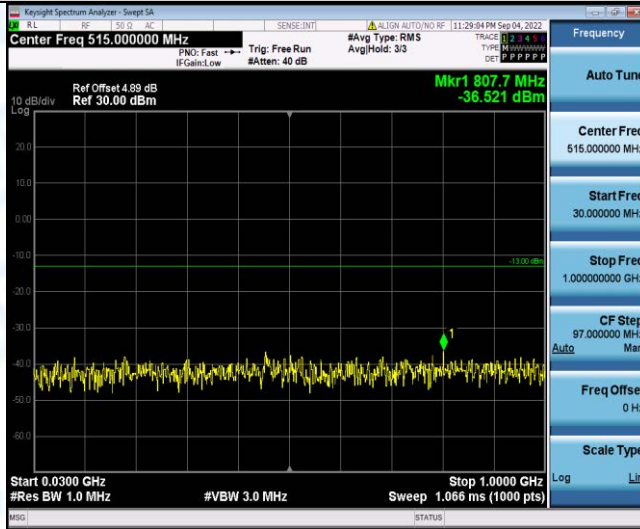

Band2-1.4MHz-QPSK-19193-1RB#0-Range1:30~1000MHz