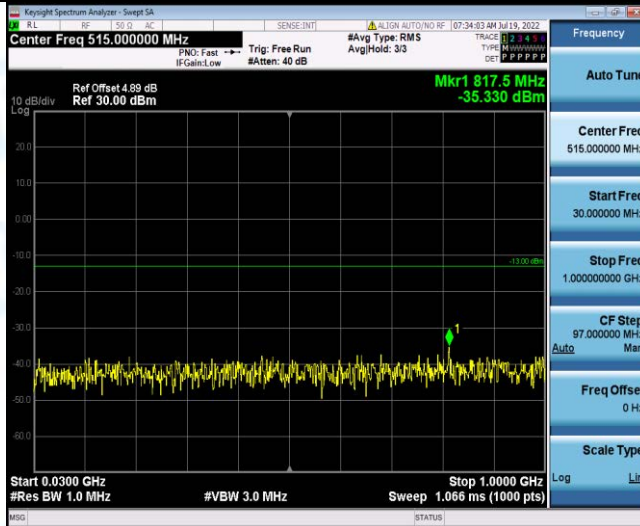

Band2-5MHz-QPSK-18625-1RB#0-Range1:30~1000MHz