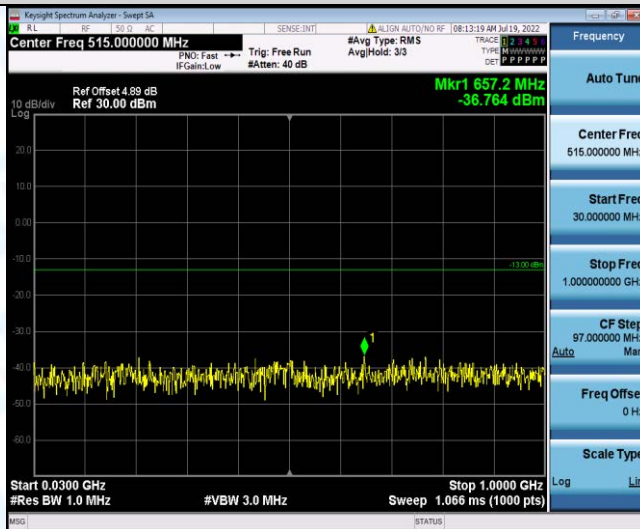

Band2-5MHz-16QAM-19175-1RB#0-Range1:30~1000MHz

Band2-5MHz-16QAM-19175-1RB#0-Range2:1000~20000MHz

Band2-10MHz-QPSK-18650-1RB#0-Range1:30~1000MHz

Band2-10MHz-QPSK-18650-1RB#0-Range2:1000~20000MHz

Band2-10MHz-QPSK-18900-1RB#0-Range1:30~1000MHz