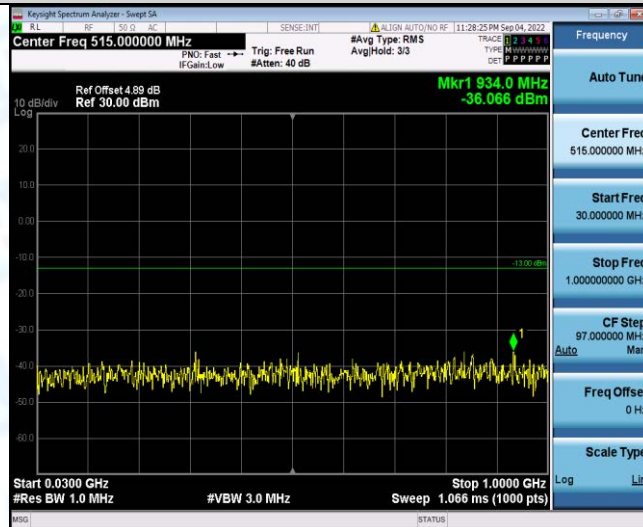

Test Graphs

Band2-1.4MHz-QPSK-18607-1RB#0-Range1:30~1000MHz

Band2-1.4MHz-QPSK-18607-1RB#0-Range2:1000~2000MHz

Band2-1.4MHz-QPSK-18900-1RB#0-Range1:30~1000MHz

Band2-1.4MHz-QPSK-18900-1RB#0-Range2:1000~2000MHz