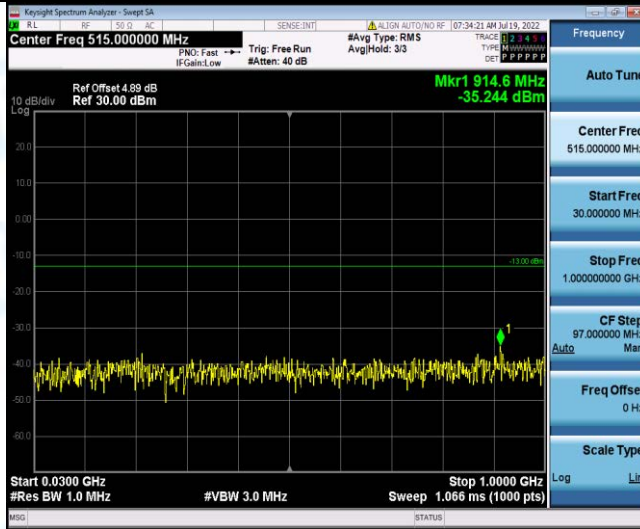

Band2-5MHz-16QAM-18625-1RB#0-Range1:30~1000MHz