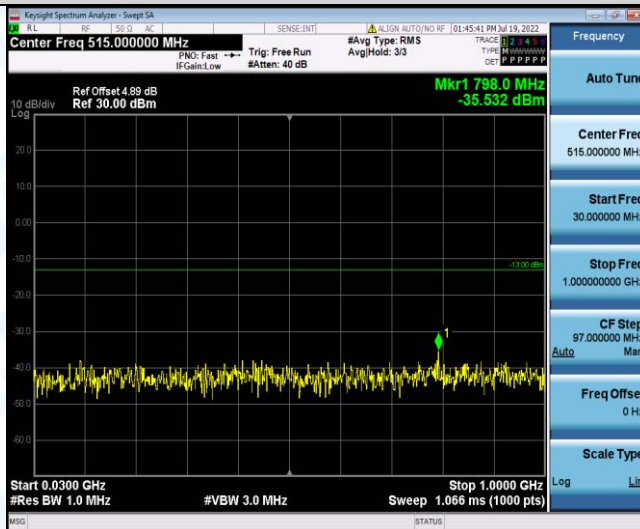

Band2-15MHz-16QAM-19125-1RB#0-Range2:1000~20000MHz

Band2-20MHz-QPSK-18700-1RB#0-Range1:30~1000MHz

Band2-20MHz-QPSK-18700-1RB#0-Range2:1000~20000MHz

Band2-20MHz-QPSK-18900-1RB#0-Range1:30~1000MHz

Band2-20MHz-QPSK-18900-1RB#0-Range2:1000~20000MHz