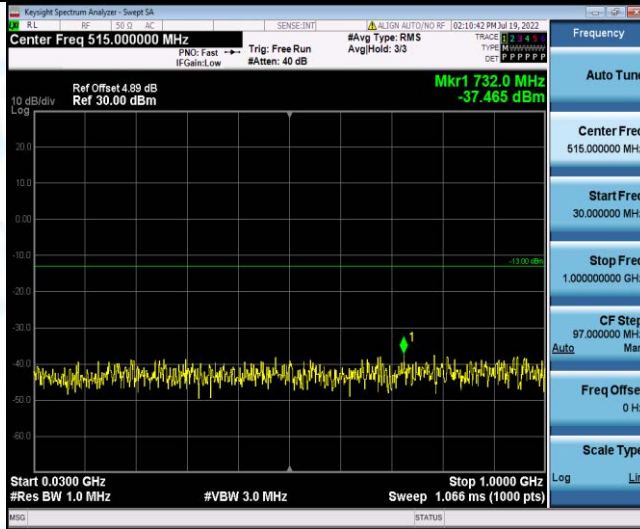

Band4-1.4MHz-QPSK-20175-1RB#0-Range1:30~1000MHz

Band4-1.4MHz-QPSK-20175-1RB#0-Range2:1000~2000MHz

Band4-1.4MHz-QPSK-20393-1RB#0-Range1:30~1000MHz

Band4-1.4MHz-QPSK-20393-1RB#0-Range2:1000~20000MHz

Band4-1.4MHz-16QAM-19957-1RB#0-Range1:30~1000MHz