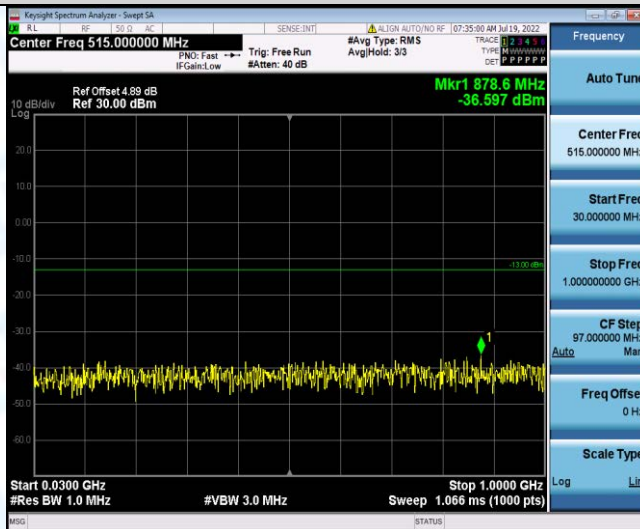

Band2-5MHz-QPSK-19175-1RB#0-Range2:1000~20000MHz

Band2-5MHz-16QAM-18625-1RB#0-Range1:30~1000MHz

Band2-5MHz-16QAM-18625-1RB#0-Range2:1000~20000MHz

Band2-5MHz-16QAM-18900-1RB#0-Range1:30~1000MHz

Band2-5MHz-16QAM-18900-1RB#0-Range2:1000~20000MHz