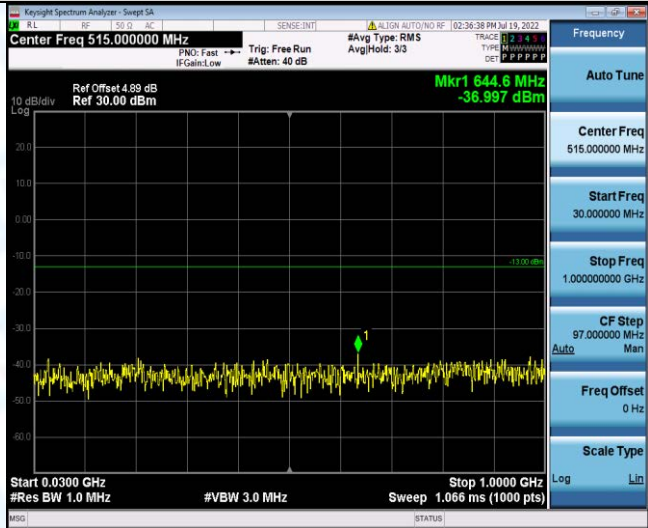

Band4-3MHz-QPSK-20175-1RB#0-Range1:30~1000MHz