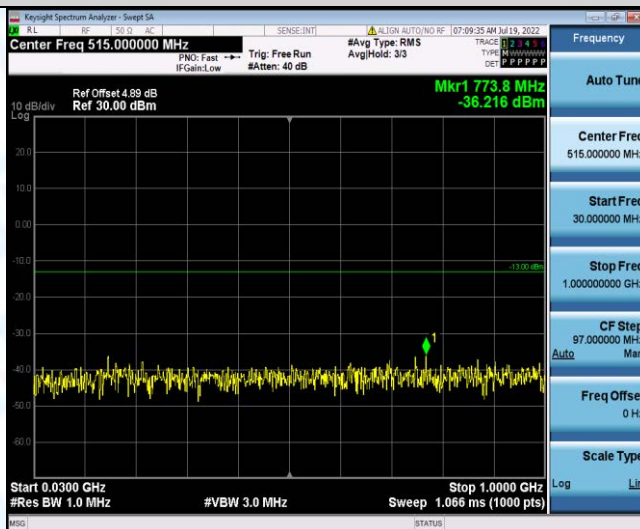

Band2-3MHz-16QAM-18900-1RB#0-Range1:30~1000MHz