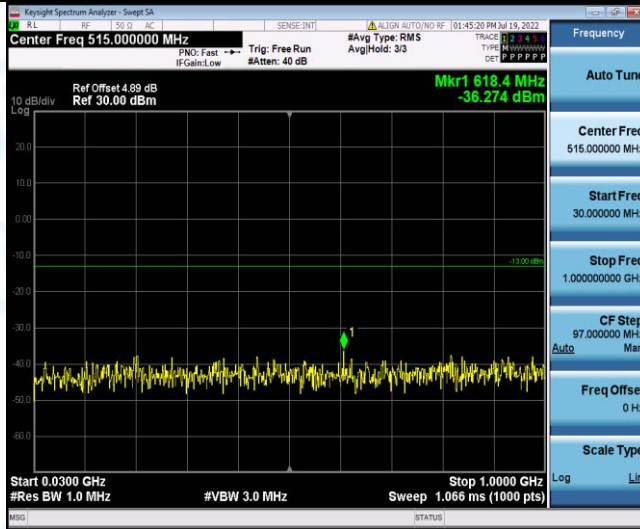

Band2-20MHz-16QAM-18700-1RB#0-Range1:30~1000MHz