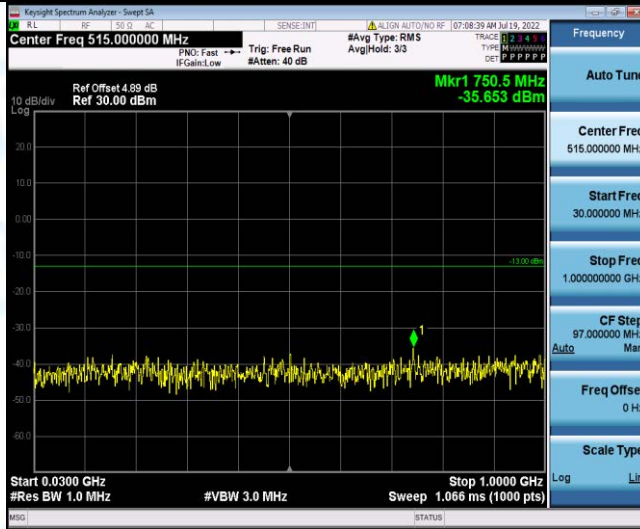

Band2-1.4MHz-16QAM-18900-1RB#0-Range2:1000~20000MHz

Band2-1.4MHz-16QAM-19193-1RB#0-Range1:30~1000MHz

Band2-1.4MHz-16QAM-19193-1RB#0-Range2:1000~20000MHz

Band2-3MHz-QPSK-18615-1RB#0-Range1:30~1000MHz

Band2-3MHz-QPSK-18615-1RB#0-Range2:1000~20000MHz