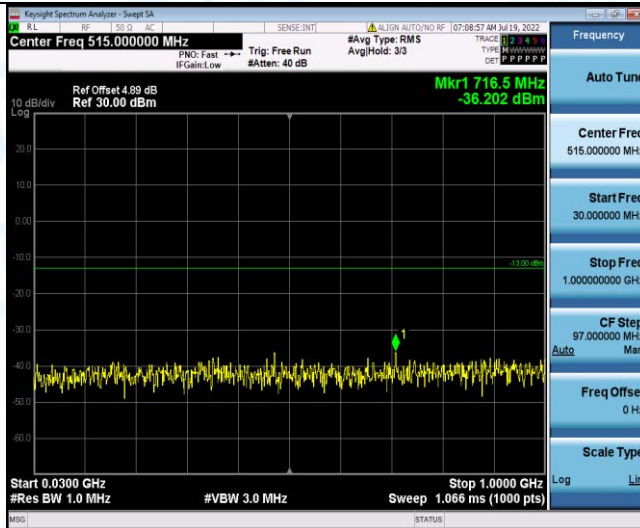

Band2-3MHz-QPSK-18900-1RB#0-Range1:30~1000MHz

Band2-3MHz-QPSK-18900-1RB#0-Range2:1000~20000MHz

Band2-3MHz-QPSK-19185-1RB#0-Range1:30~1000MHz

Band2-3MHz-QPSK-19185-1RB#0-Range2:1000~20000MHz

Band2-3MHz-16QAM-18615-1RB#0-Range1:30~1000MHz