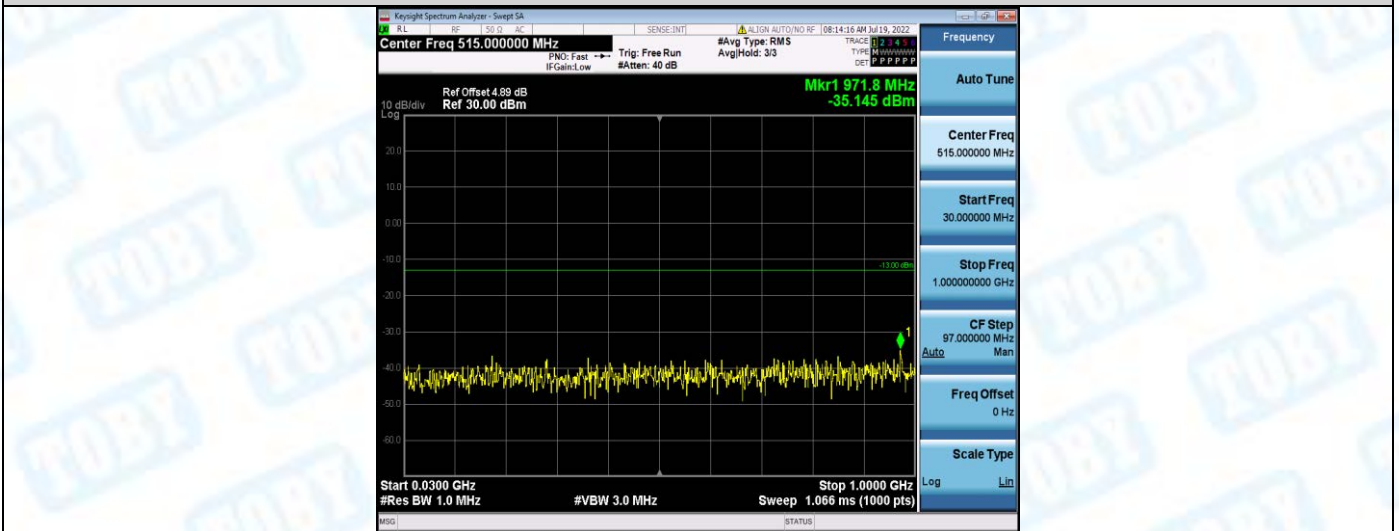

Band2-10MHz-16QAM-18900-1RB#0-Range1:30~1000MHz

Band2-10MHz-16QAM-18900-1RB#0-Range2:1000~20000MHz

Band2-10MHz-16QAM-19150-1RB#0-Range1:30~1000MHz

Band2-10MHz-16QAM-19150-1RB#0-Range2:1000~20000MHz

Band2-15MHz-QPSK-18675-1RB#0-Range1:30~1000MHz