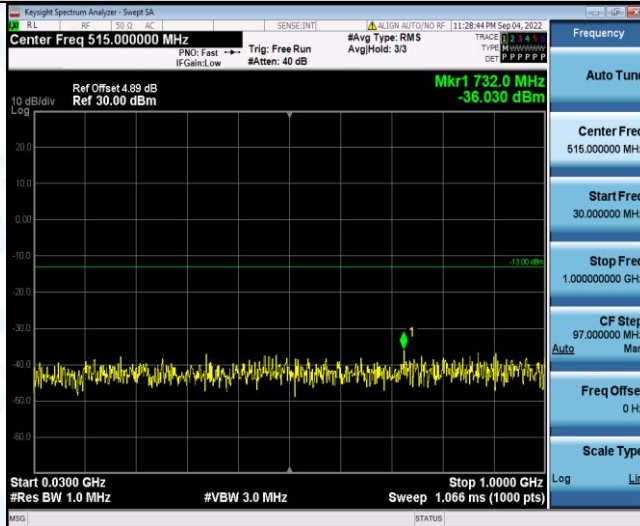

Band2-1.4MHz-QPSK-19193-1RB#0-Range1:30~1000MHz

Band2-1.4MHz-QPSK-19193-1RB#0-Range2:1000~20000MHz

Band2-1.4MHz-16QAM-18607-1RB#0-Range1:30~1000MHz

Band2-1.4MHz-16QAM-18607-1RB#0-Range2:1000~20000MHz

Band2-1.4MHz-16QAM-18900-1RB#0-Range1:30~1000MHz