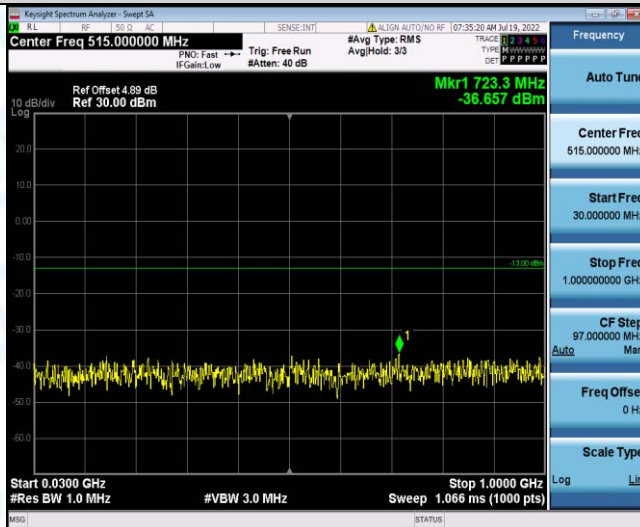

Band2-5MHz-QPSK-18625-1RB#0-Range1:30~1000MHz

Band2-5MHz-QPSK-18625-1RB#0-Range2:1000~20000MHz

Band2-5MHz-QPSK-18900-1RB#0-Range1:30~1000MHz

Band2-5MHz-QPSK-18900-1RB#0-Range2:1000~20000MHz

Band2-5MHz-QPSK-19175-1RB#0-Range1:30~1000MHz