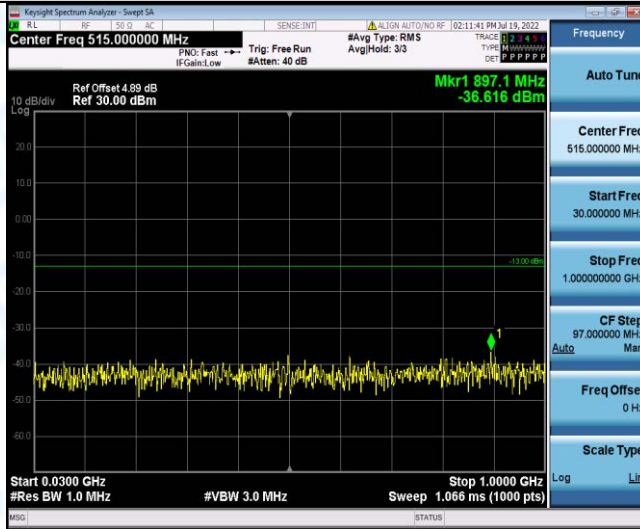

Band4-1.4MHz-QPSK-20393-1RB#0-Range1:30~1000MHz