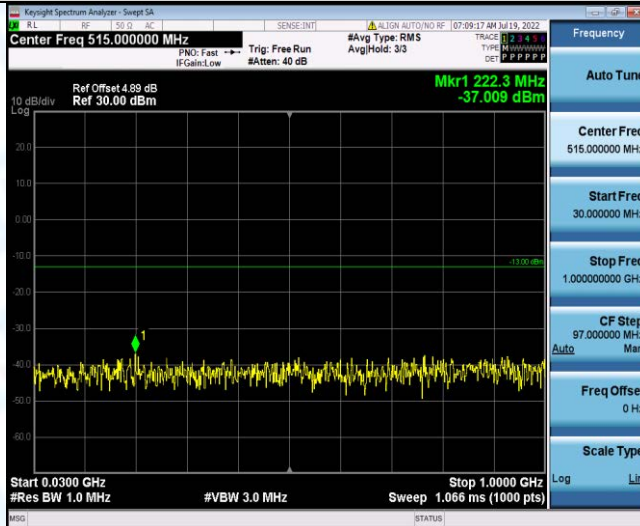

Band2-3MHz-QPSK-18900-1RB#0-Range1:30~1000MHz