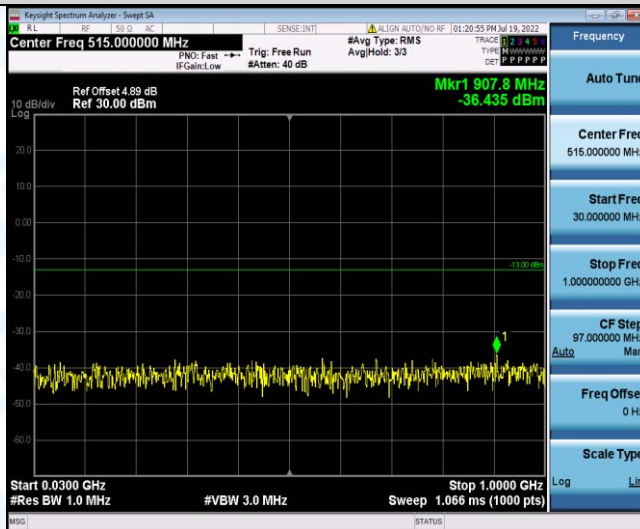

Band2-15MHz-QPSK-18900-1RB#0-Range1:30~1000MHz