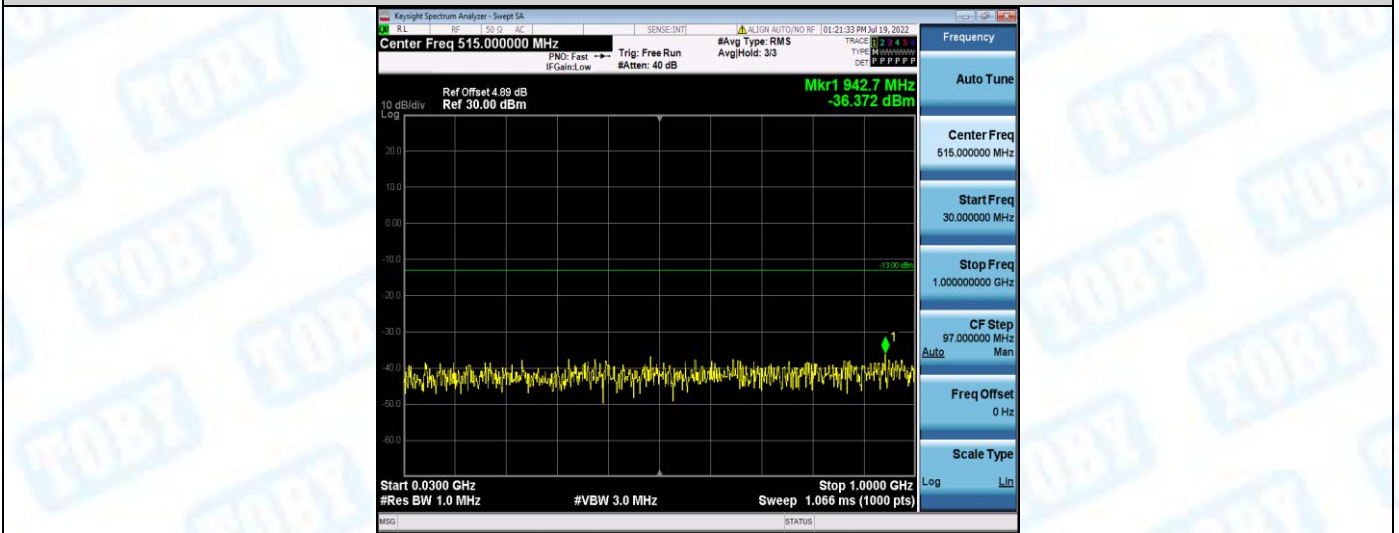

Band2-15MHz-QPSK-18675-1RB#0-Range2:1000~20000MHz

Band2-15MHz-QPSK-18900-1RB#0-Range1:30~1000MHz

Band2-15MHz-QPSK-18900-1RB#0-Range2:1000~20000MHz

Band2-15MHz-QPSK-19125-1RB#0-Range1:30~1000MHz

Band2-15MHz-QPSK-19125-1RB#0-Range2:1000~20000MHz