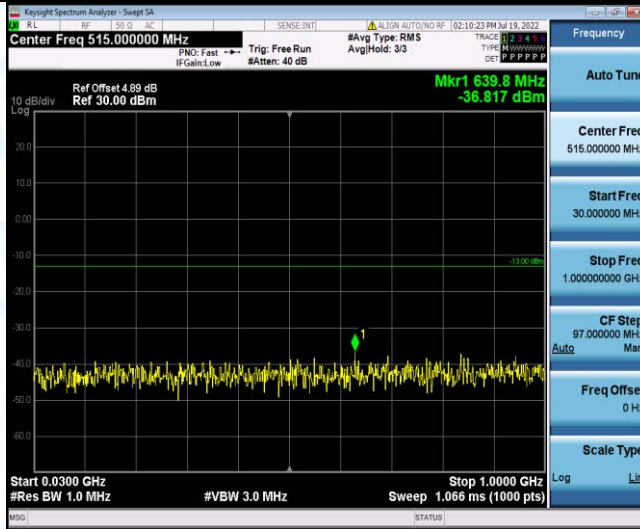

Band2-20MHz-16QAM-18900-1RB#0-Range2:1000~20000MHz

Band2-20MHz-16QAM-19100-1RB#0-Range1:30~1000MHz

Band2-20MHz-16QAM-19100-1RB#0-Range2:1000~20000MHz

Band4-1.4MHz-QPSK-19957-1RB#0-Range1:30~1000MHz

Band4-1.4MHz-QPSK-19957-1RB#0-Range2:1000~2000MHz