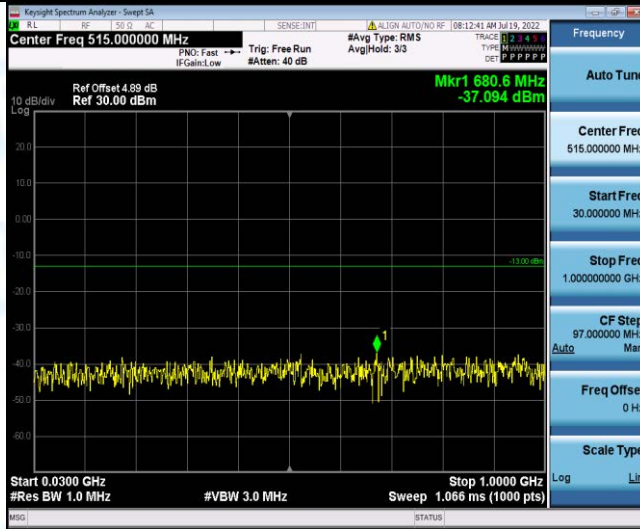

Band2-10MHz-QPSK-18650-1RB#0-Range1:30~1000MHz