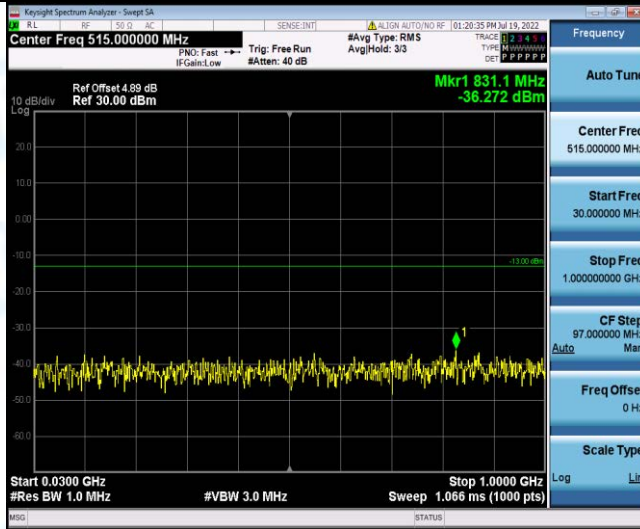

Band2-15MHz-16QAM-18675-1RB#0-Range1:30~1000MHz