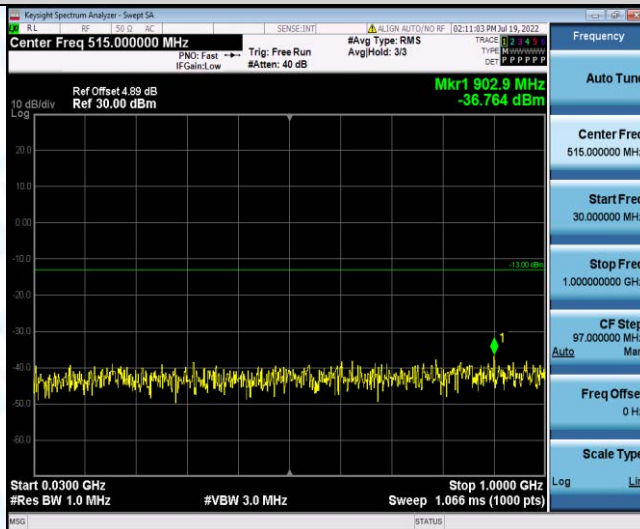

Band4-1.4MHz-QPSK-20175-1RB#0-Range1:30~1000MHz