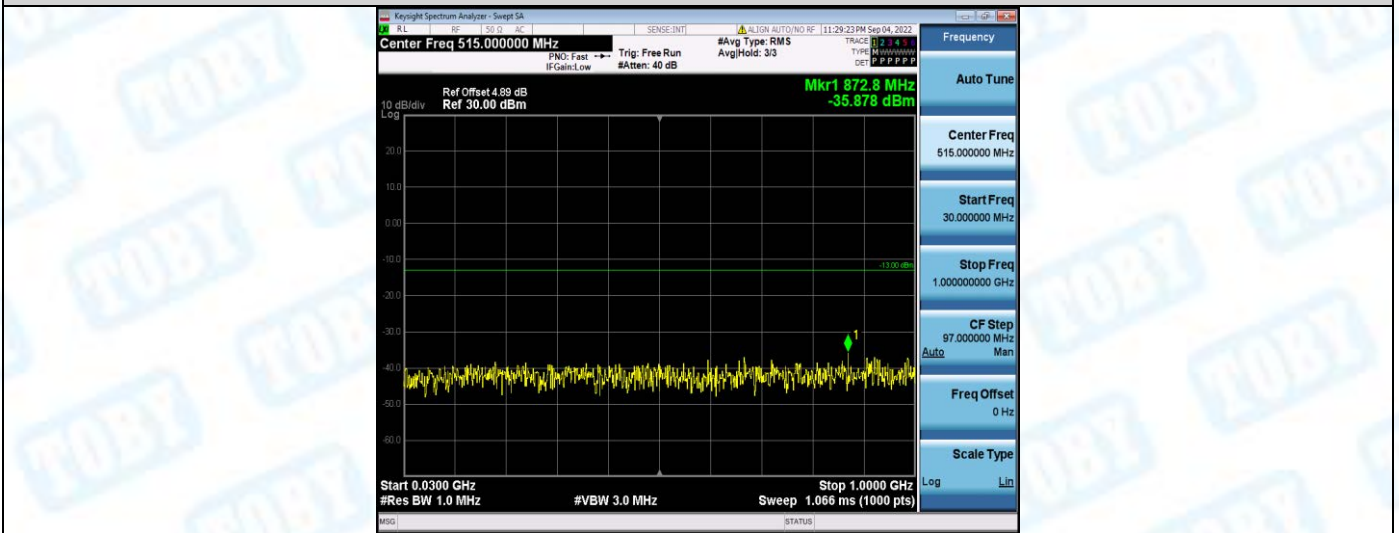

Band2-1.4MHz-16QAM-19193-1RB#0-Range1:30~1000MHz