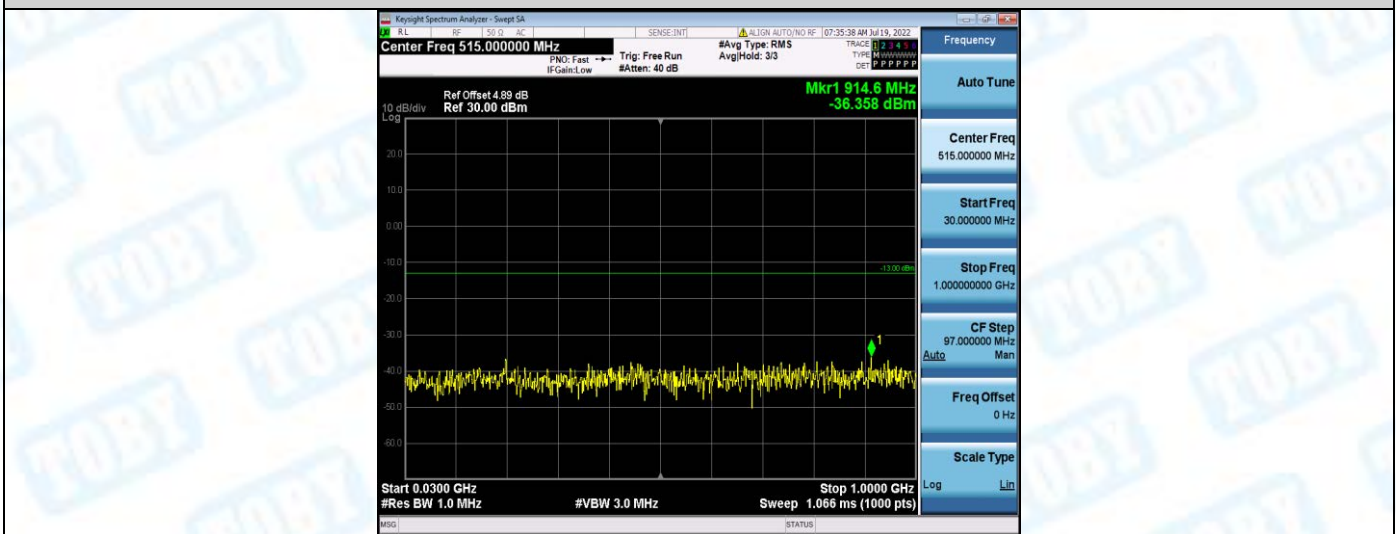

Band2-5MHz-16QAM-19175-1RB#0-Range1:30~1000MHz