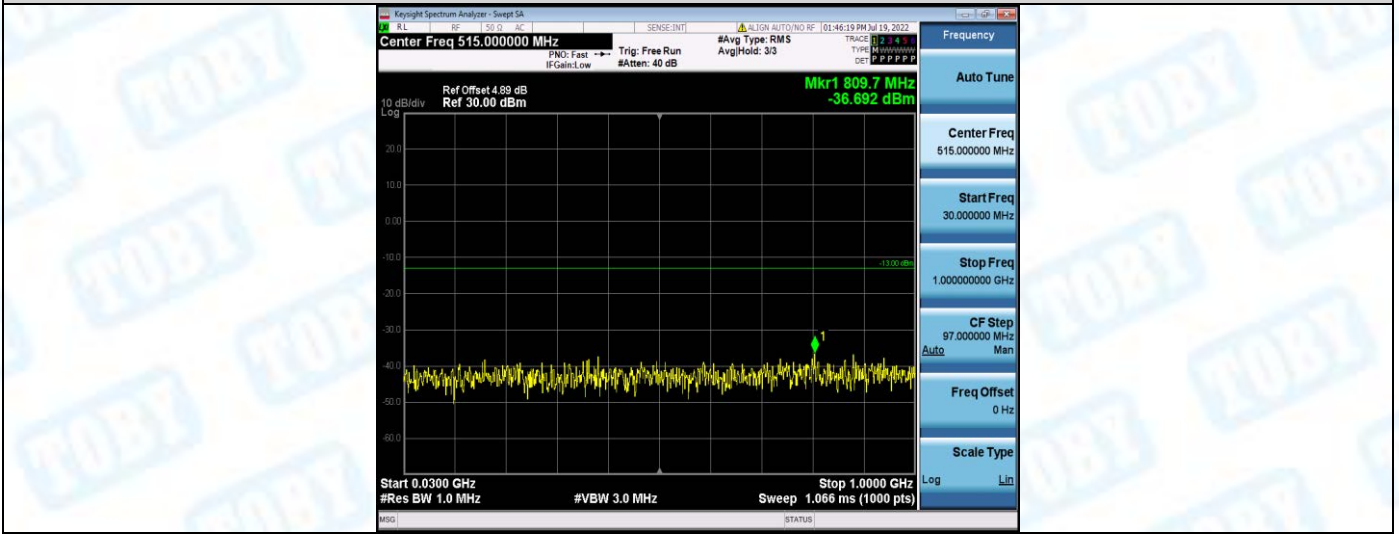

Band2-20MHz-QPSK-19100-1RB#0-Range1:30~1000MHz