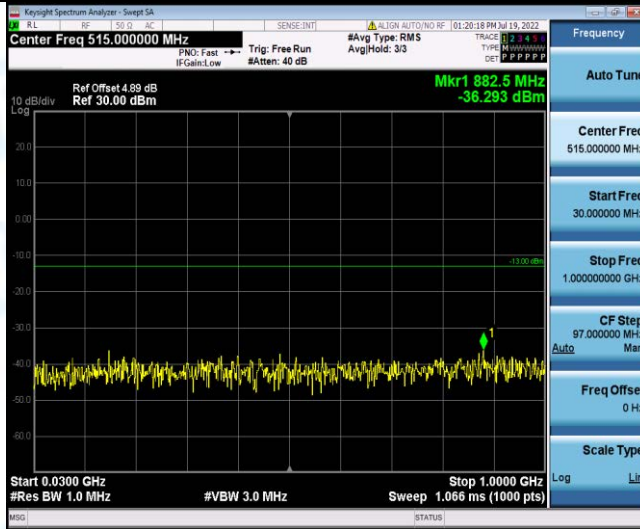

Band2-10MHz-16QAM-18900-1RB#0-Range1:30~1000MHz

Band2-10MHz-16QAM-18900-1RB#0-Range2:1000~20000MHz

Band2-10MHz-16QAM-19150-1RB#0-Range1:30~1000MHz

Band2-10MHz-16QAM-19150-1RB#0-Range2:1000~20000MHz

Band2-15MHz-QPSK-18675-1RB#0-Range1:30~1000MHz