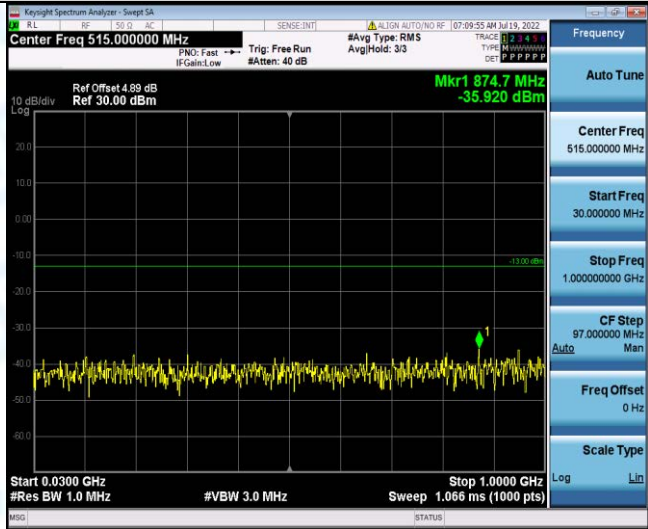

Band2-3MHz-QPSK-19185-1RB#0-Range1:30~1000MHz