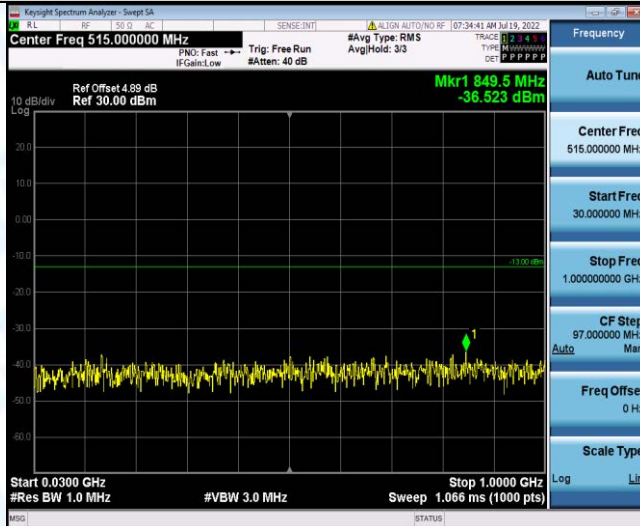

Band2-5MHz-QPSK-18900-1RB#0-Range1:30~1000MHz