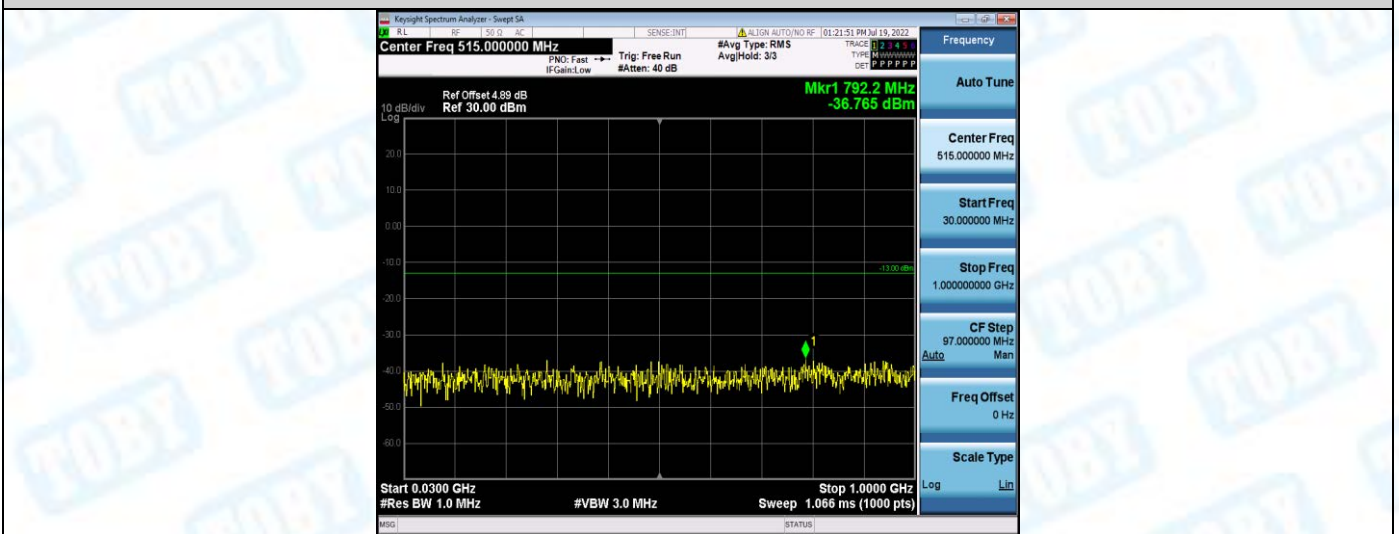

Band2-15MHz-16QAM-18675-1RB#0-Range1:30~1000MHz

Band2-15MHz-16QAM-18675-1RB#0-Range2:1000~20000MHz

Band2-15MHz-16QAM-18900-1RB#0-Range1:30~1000MHz

Band2-15MHz-16QAM-18900-1RB#0-Range2:1000~20000MHz

Band2-15MHz-16QAM-19125-1RB#0-Range1:30~1000MHz