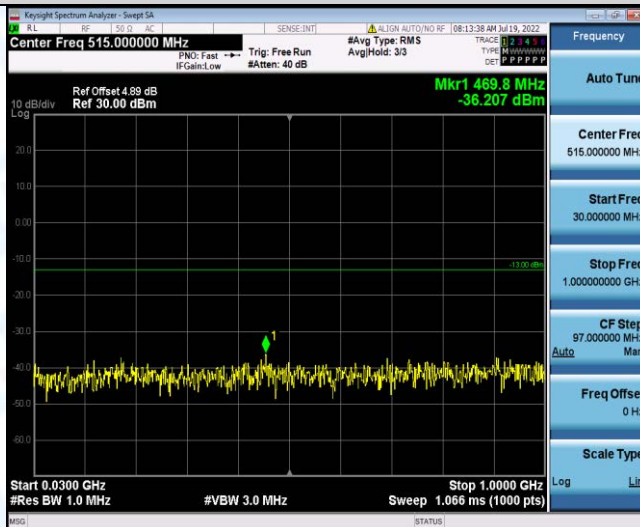

Band2-10MHz-16QAM-18900-1RB#0-Range1:30~1000MHz