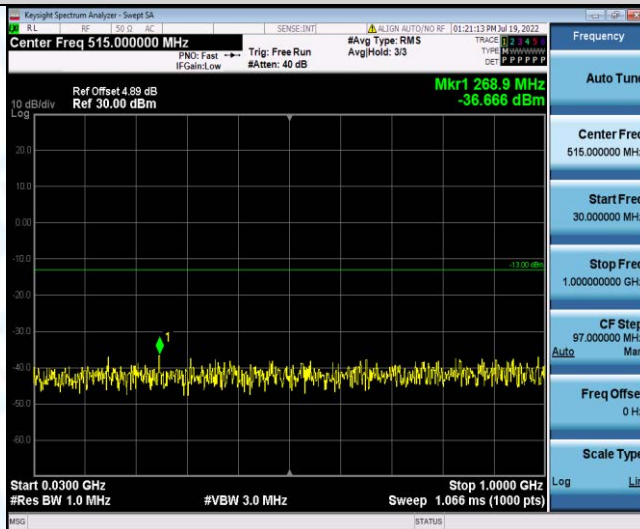

Band2-15MHz-16QAM-18900-1RB#0-Range1:30~1000MHz