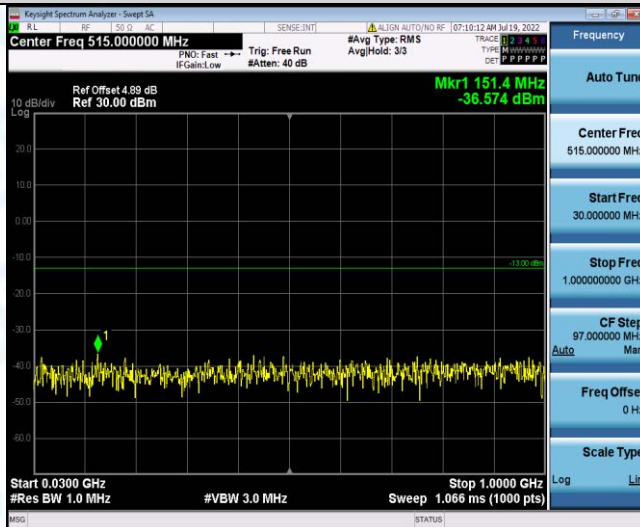

Band2-3MHz-16QAM-18615-1RB#0-Range2:1000~20000MHz

Band2-3MHz-16QAM-18900-1RB#0-Range1:30~1000MHz

Band2-3MHz-16QAM-18900-1RB#0-Range2:1000~20000MHz

Band2-3MHz-16QAM-19185-1RB#0-Range1:30~1000MHz

Band2-3MHz-16QAM-19185-1RB#0-Range2:1000~20000MHz