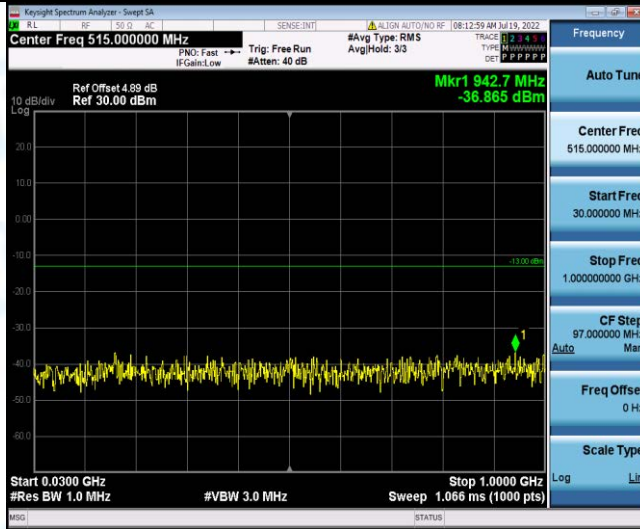

Band2-10MHz-QPSK-18900-1RB#0-Range2:1000~20000MHz

Band2-10MHz-QPSK-19150-1RB#0-Range1:30~1000MHz

Band2-10MHz-QPSK-19150-1RB#0-Range2:1000~20000MHz

Band2-10MHz-16QAM-18650-1RB#0-Range1:30~1000MHz

Band2-10MHz-16QAM-18650-1RB#0-Range2:1000~20000MHz