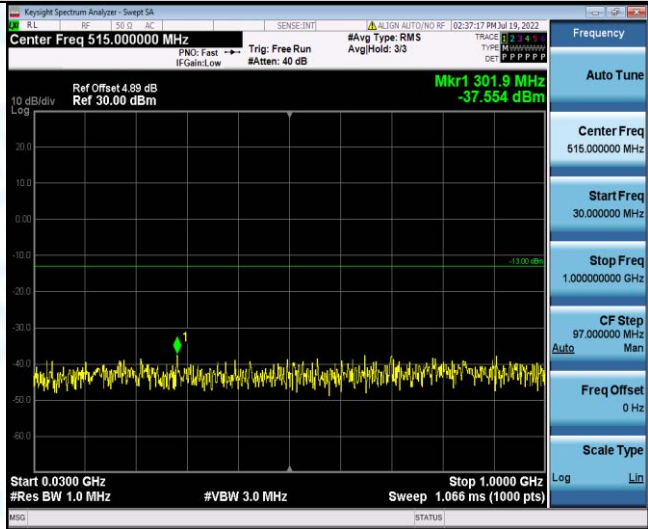

Band4-3MHz-QPSK-19965-1RB#0-Range1:30~1000MHz

Band4-3MHz-QPSK-19965-1RB#0-Range2:1000~20000MHz

Band4-3MHz-QPSK-20175-1RB#0-Range1:30~1000MHz

Band4-3MHz-QPSK-20175-1RB#0-Range2:1000~20000MHz

Band4-3MHz-QPSK-20385-1RB#0-Range1:30~1000MHz