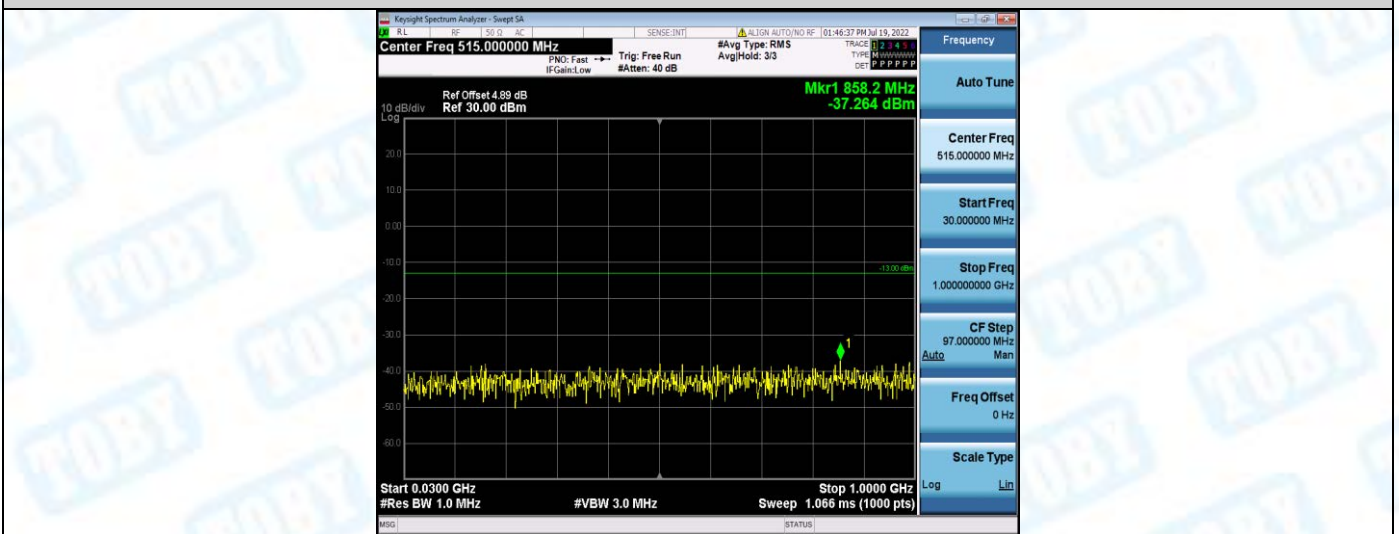

Band2-20MHz-16QAM-19100-1RB#0-Range1:30~1000MHz