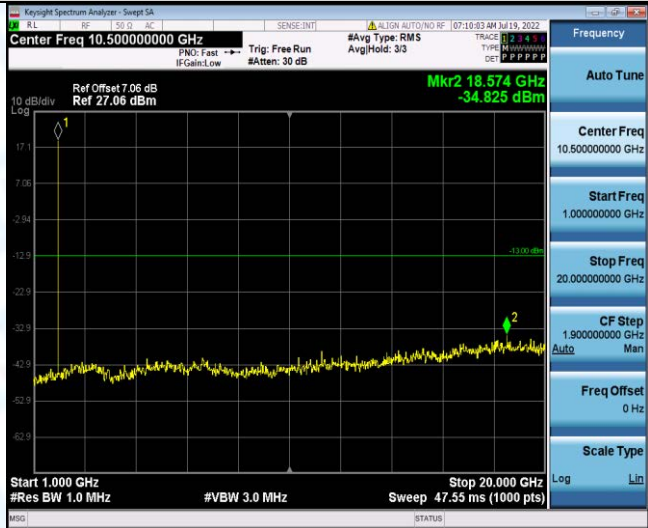

Band2-3MHz-QPSK-18900-1RB#0-Range1:30~1000MHz

Band2-3MHz-QPSK-18900-1RB#0-Range2:1000~20000MHz

Band2-3MHz-QPSK-19185-1RB#0-Range1:30~1000MHz

Band2-3MHz-QPSK-19185-1RB#0-Range2:1000~20000MHz

Band2-3MHz-16QAM-18615-1RB#0-Range1:30~1000MHz