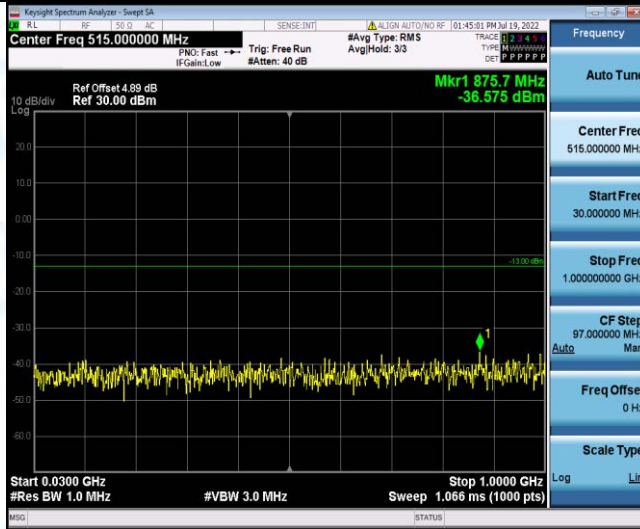

Band2-20MHz-QPSK-18700-1RB#0-Range1:30~1000MHz