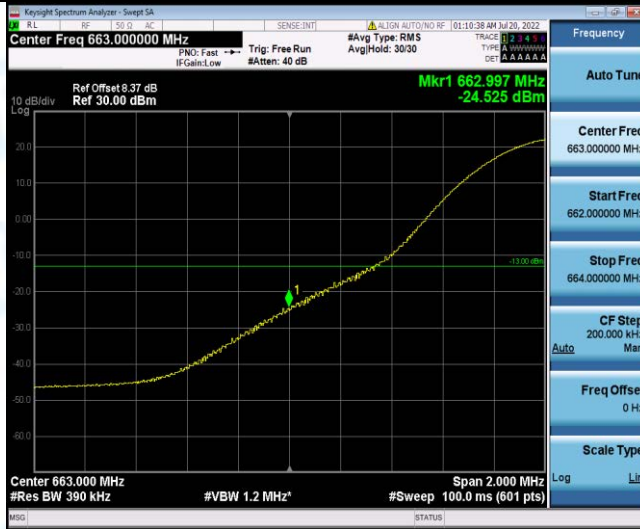

Band71-20MHz-QPSK-133372-1RB#0

Band71-20MHz-QPSK-133372-1RB#99

Band71-20MHz-QPSK-133372-100RB#0

Band71-20MHz-16QAM-133222-1RB#0

Band71-20MHz-16QAM-133222-1RB#99

Band71-20MHz-16QAM-133222-100RB#0

Band71-20MHz-16QAM-133372-1RB#0