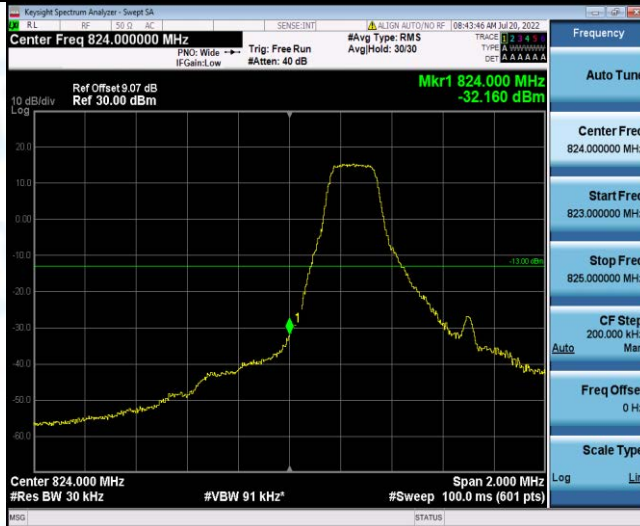

Band26-1.4MHz-QPSK-26797-1RB#0

Band26-1.4MHz-QPSK-26797-1RB#5