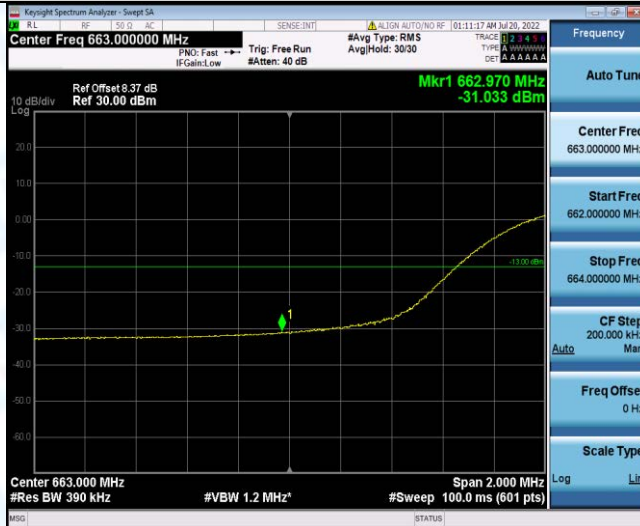

Band71-20MHz-QPSK-133372-1RB#0

Band71-20MHz-QPSK-133372-1RB#99

Band71-20MHz-QPSK-133372-100RB#0

Band71-20MHz-16QAM-133222-1RB#0

Band71-20MHz-16QAM-133222-1RB#99

Band71-20MHz-16QAM-133222-100RB#0

Band71-20MHz-16QAM-133372-1RB#0