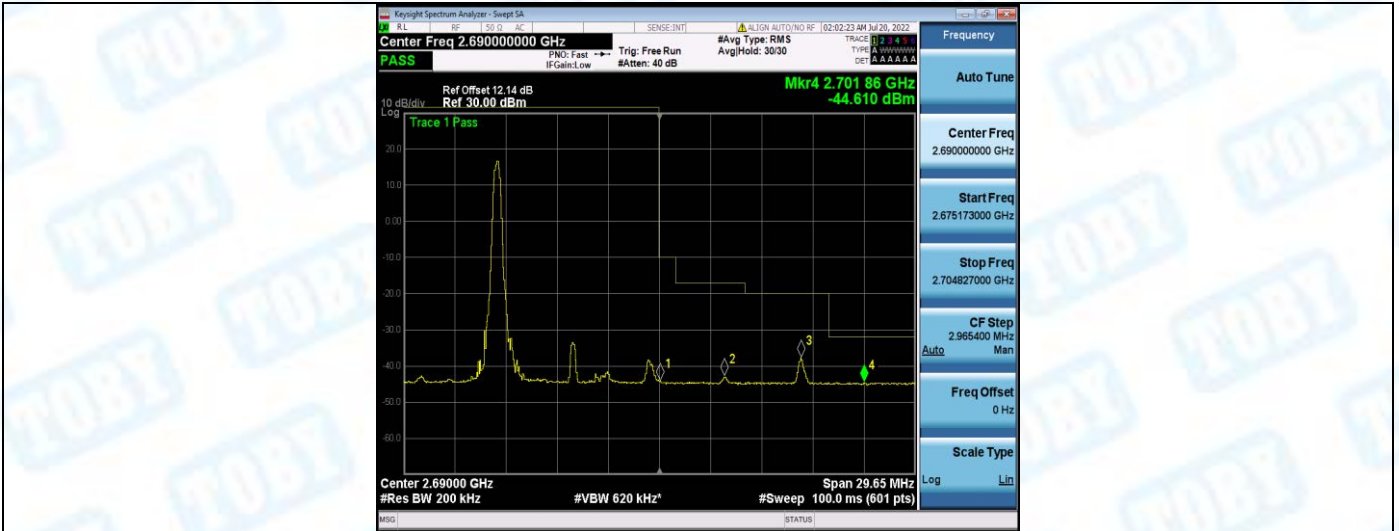

Band41-5MHz-16QAM-41565-1RB#24

Band41-5MHz-16QAM-41565-25RB#0

Band41-10MHz-QPSK-39700-1RB#0

Band41-10MHz-QPSK-39700-1RB#49

Band41-10MHz-QPSK-39700-50RB#0

Band41-10MHz-QPSK-41540-1RB#0

Band41-10MHz-QPSK-41540-1RB#49