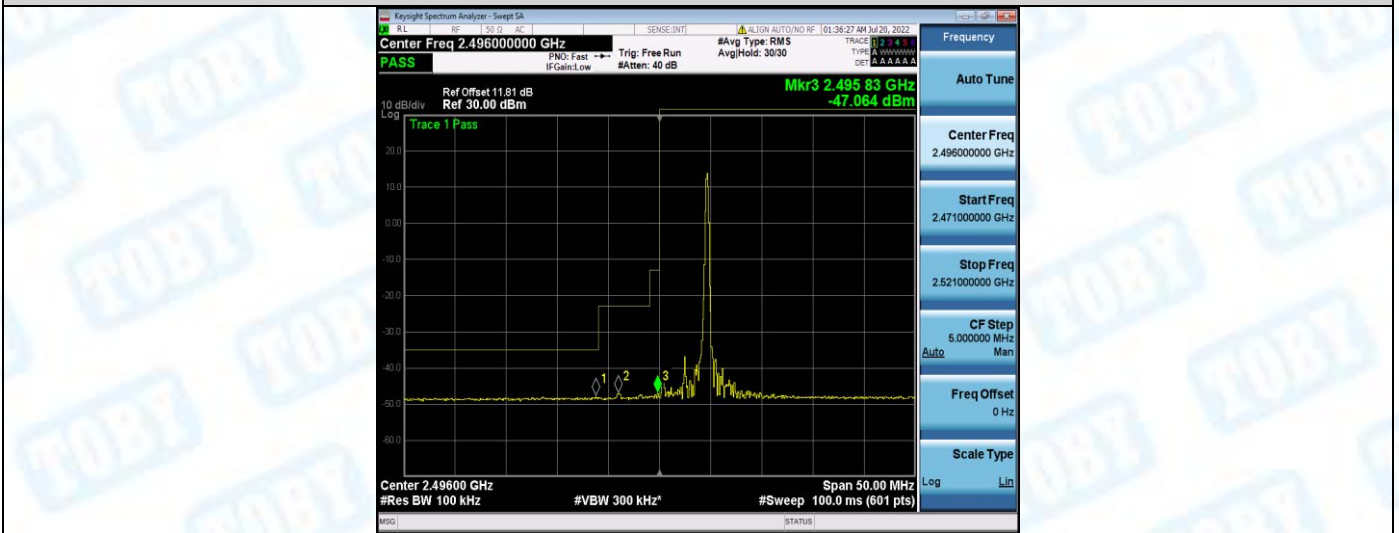

Band41-5MHz-QPSK-41565-1RB#0

Band41-5MHz-QPSK-41565-1RB#24

Band41-5MHz-QPSK-41565-25RB#0

Band41-5MHz-16QAM-39675-1RB#0

Band41-5MHz-16QAM-39675-1RB#24

Band41-5MHz-16QAM-39675-25RB#0

Band41-5MHz-16QAM-41565-1RB#0