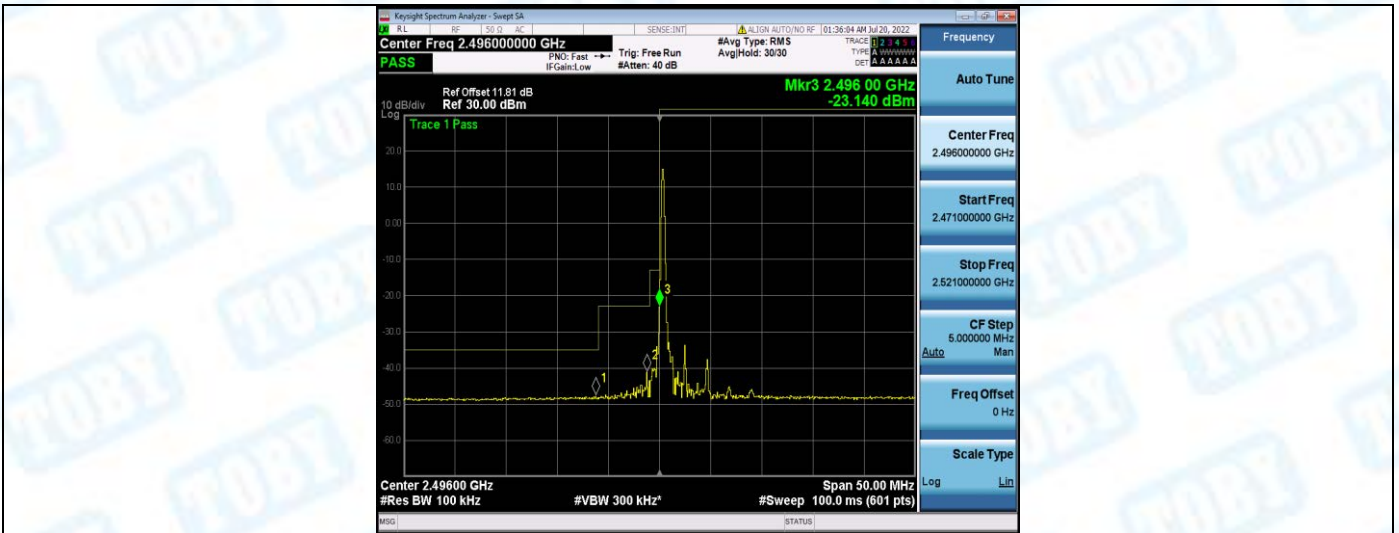

Band41-5MHz-QPSK-41565-1RB#0

Band41-5MHz-QPSK-41565-1RB#24

Band41-5MHz-QPSK-41565-25RB#0

Band41-5MHz-16QAM-39675-1RB#0

Band41-5MHz-16QAM-39675-1RB#24

Band41-5MHz-16QAM-39675-25RB#0

Band41-5MHz-16QAM-41565-1RB#0