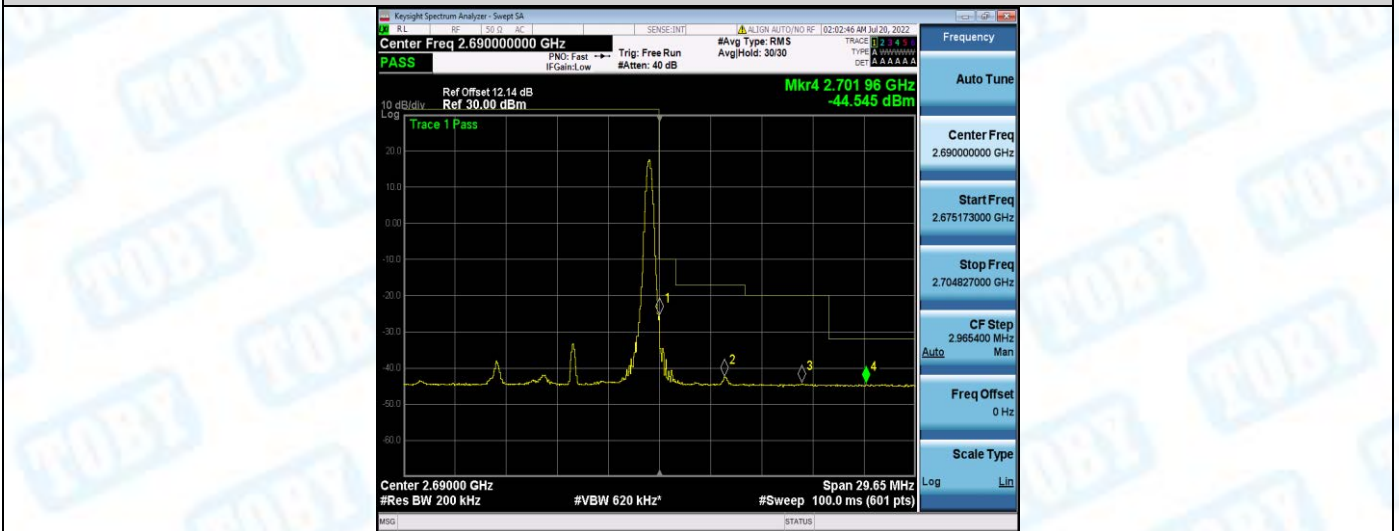

Band41-5MHz-16QAM-41565-1RB#24

Band41-5MHz-16QAM-41565-25RB#0

Band41-10MHz-QPSK-39700-1RB#0

Band41-10MHz-QPSK-39700-1RB#49

Band41-10MHz-QPSK-39700-50RB#0

Band41-10MHz-QPSK-41540-1RB#0

Band41-10MHz-QPSK-41540-1RB#49