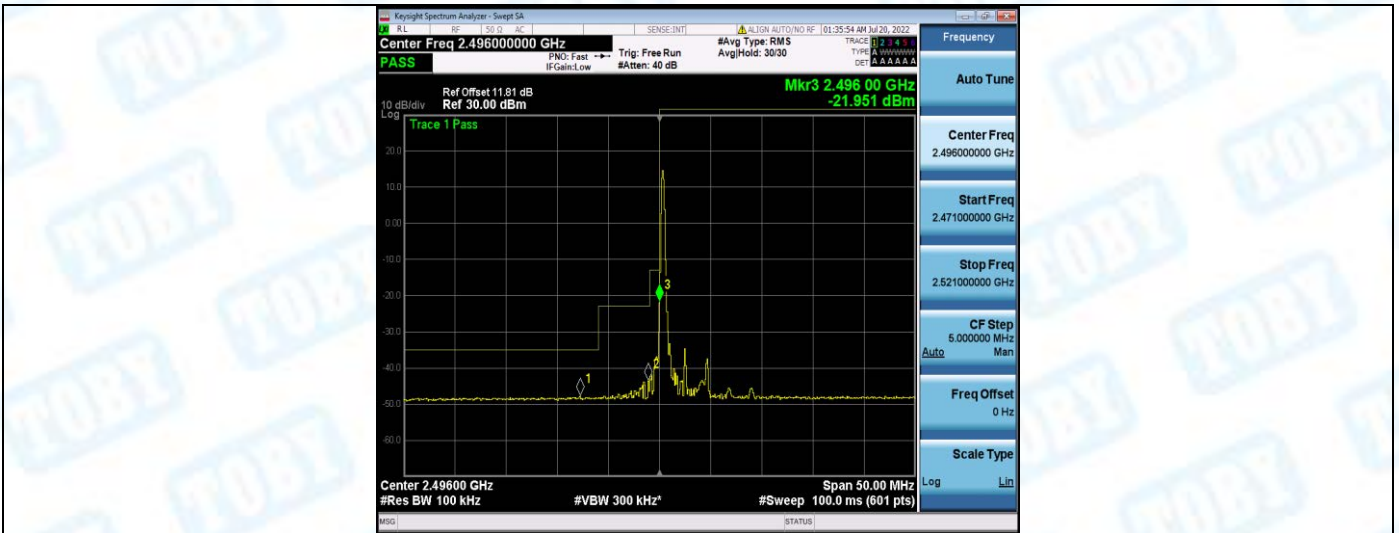

Band25-20MHz-16QAM-26140-100RB#0

Band25-20MHz-16QAM-26590-1RB#0

Band25-20MHz-16QAM-26590-1RB#99

Band25-20MHz-16QAM-26590-100RB#0

Band41-5MHz-QPSK-39675-1RB#0

Band41-5MHz-QPSK-39675-1RB#24

Band41-5MHz-QPSK-39675-25RB#0