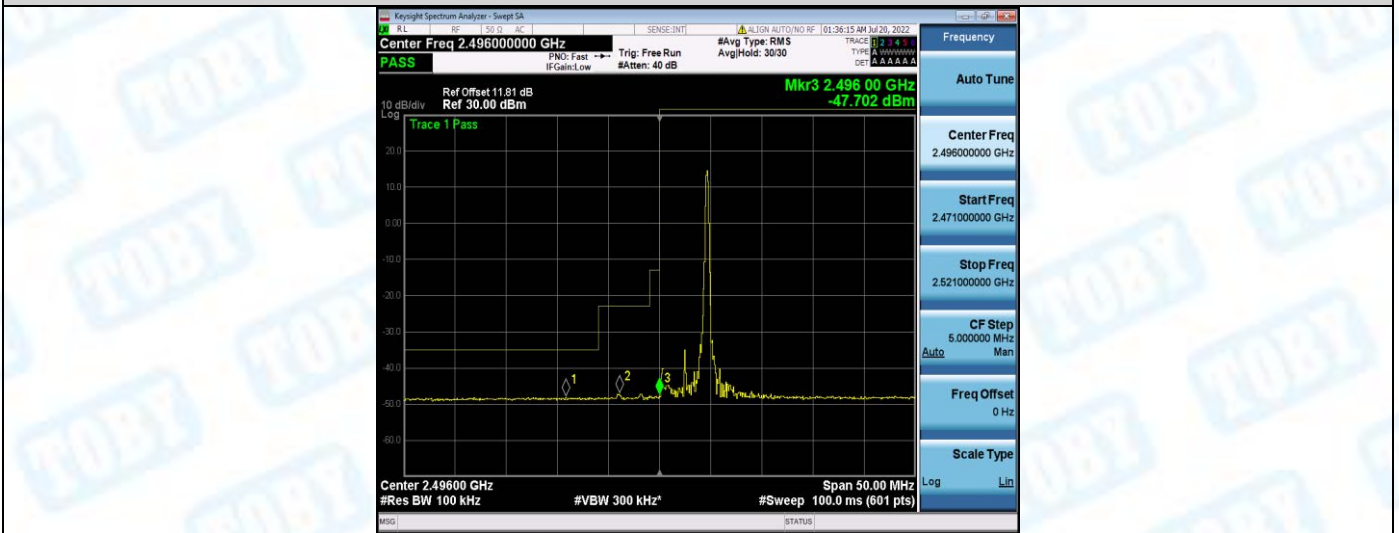

Band25-20MHz-16QAM-26140-100RB#0

Band25-20MHz-16QAM-26590-1RB#0

Band25-20MHz-16QAM-26590-1RB#99

Band25-20MHz-16QAM-26590-100RB#0

Band41-5MHz-QPSK-39675-1RB#0

Band41-5MHz-QPSK-39675-1RB#24

Band41-5MHz-QPSK-39675-25RB#0