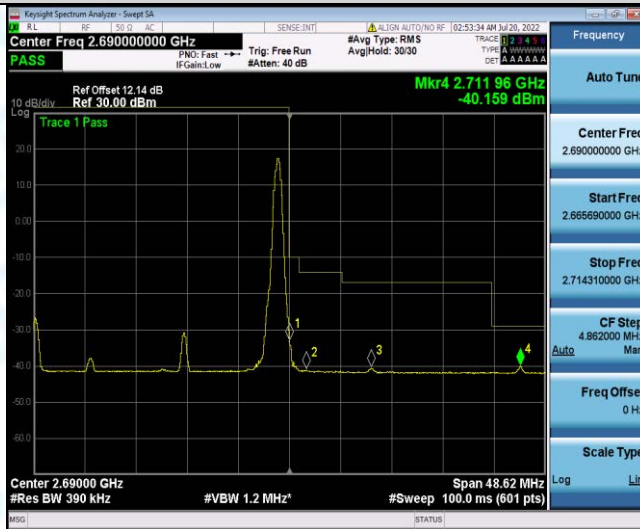

Band41-20MHz-QPSK-41490-1RB#99

Band41-20MHz-QPSK-41490-100RB#0

Band41-20MHz-16QAM-39750-1RB#0

Band41-20MHz-16QAM-39750-1RB#99

Band41-20MHz-16QAM-39750-100RB#0

Band41-20MHz-16QAM-41490-1RB#0

Band41-20MHz-16QAM-41490-1RB#99