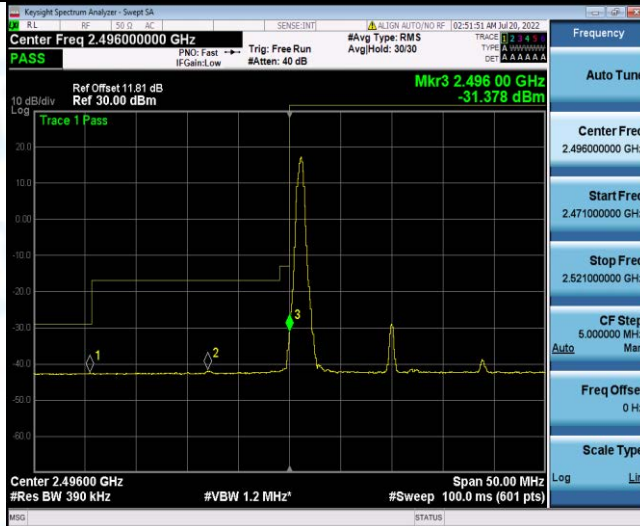

Band41-20MHz-QPSK-41490-1RB#99

Band41-20MHz-QPSK-41490-100RB#0

Band41-20MHz-16QAM-39750-1RB#0

Band41-20MHz-16QAM-39750-1RB#99

Band41-20MHz-16QAM-39750-100RB#0

Band41-20MHz-16QAM-41490-1RB#0

Band41-20MHz-16QAM-41490-1RB#99