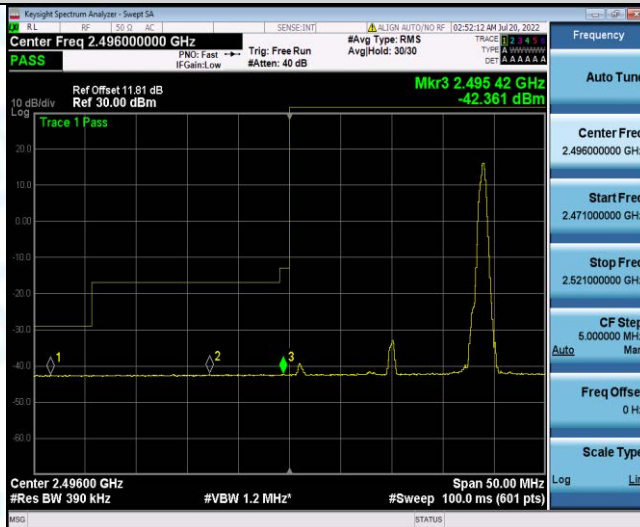

Band41-20MHz-QPSK-41490-1RB#99

Band41-20MHz-QPSK-41490-100RB#0

Band41-20MHz-16QAM-39750-1RB#0

Band41-20MHz-16QAM-39750-1RB#99

Band41-20MHz-16QAM-39750-100RB#0

Band41-20MHz-16QAM-41490-1RB#0

Band41-20MHz-16QAM-41490-1RB#99