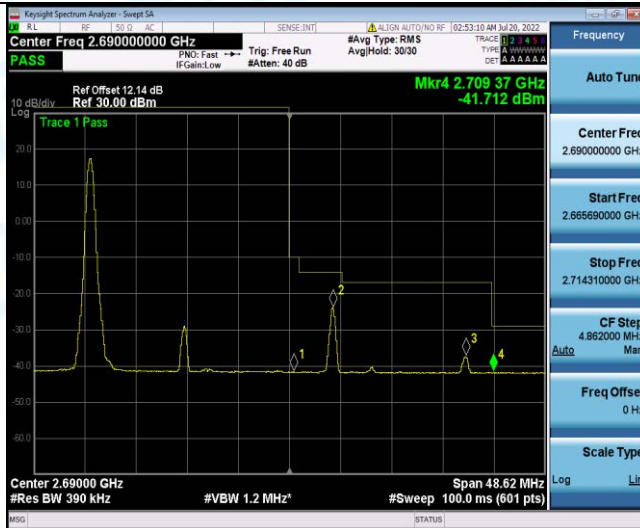

Band41-20MHz-QPSK-41490-1RB#99

Band41-20MHz-QPSK-41490-100RB#0

Band41-20MHz-16QAM-39750-1RB#0

Band41-20MHz-16QAM-39750-1RB#99

Band41-20MHz-16QAM-39750-100RB#0

Band41-20MHz-16QAM-41490-1RB#0

Band41-20MHz-16QAM-41490-1RB#99