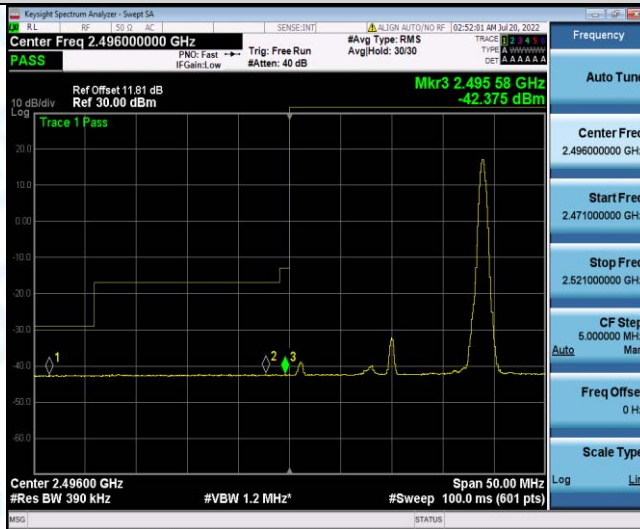

Band41-15MHz-16QAM-41515-1RB#0

Band41-15MHz-16QAM-41515-1RB#74

Band41-15MHz-16QAM-41515-75RB#0

Band41-20MHz-QPSK-39750-1RB#0

Band41-20MHz-QPSK-39750-1RB#99

Band41-20MHz-QPSK-39750-100RB#0

Band41-20MHz-QPSK-41490-1RB#0