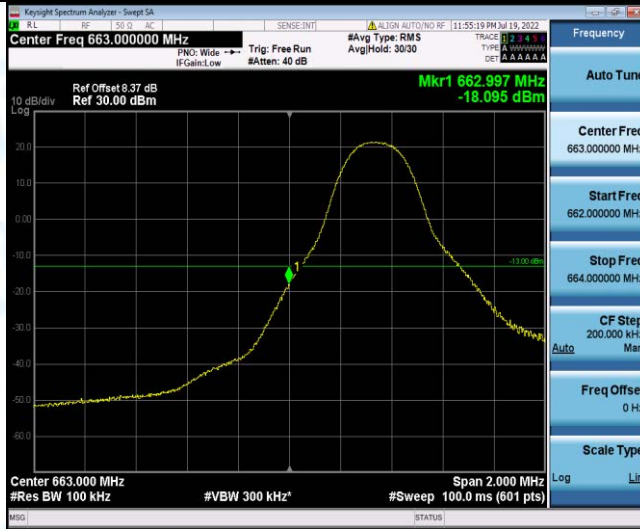

Band71-5MHz-QPSK-133147-1RB#0

Band71-5MHz-QPSK-133147-1RB#24