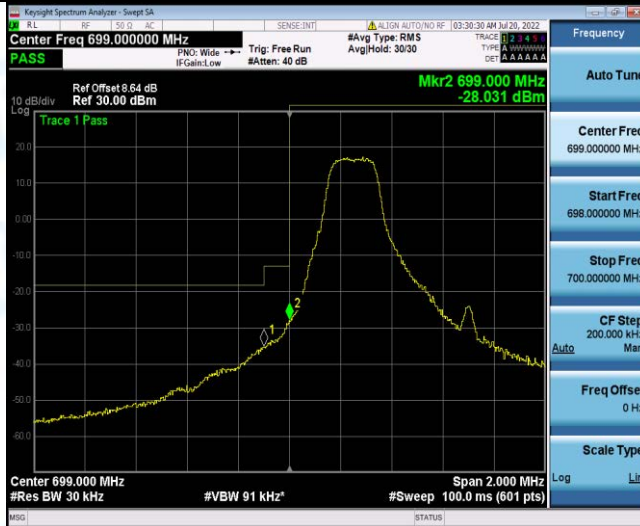

Band7-20MHz-16QAM-20850-100RB#0

Band7-20MHz-16QAM-21350-1RB#0

Band7-20MHz-16QAM-21350-1RB#99

Band7-20MHz-16QAM-21350-100RB#0

Band12-1.4MHz-QPSK-23017-1RB#0

Band12-1.4MHz-QPSK-23017-1RB#5

Band12-1.4MHz-QPSK-23017-6RB#0