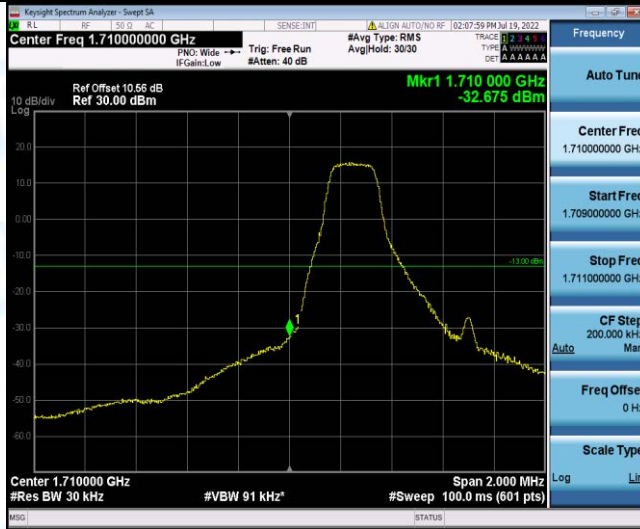

Band2-20MHz-16QAM-18700-1RB#99

Band2-20MHz-16QAM-18700-100RB#0

Band2-20MHz-16QAM-19100-1RB#0

Band2-20MHz-16QAM-19100-1RB#99

Band2-20MHz-16QAM-19100-100RB#0

Band4-1.4MHz-QPSK-19957-1RB#0

Band4-1.4MHz-QPSK-19957-1RB#5