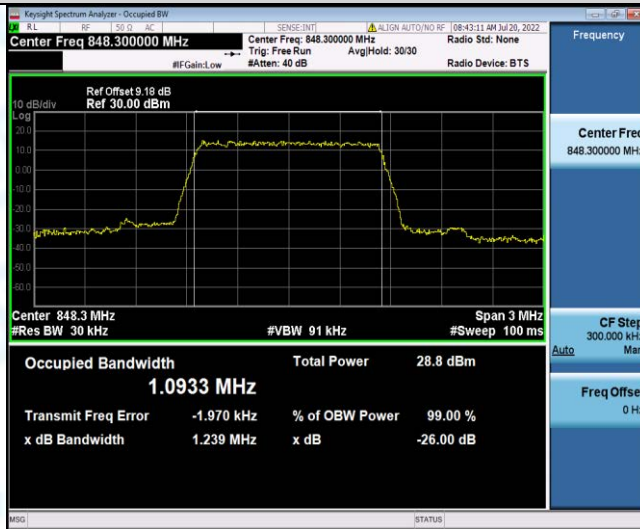

Band26-1.4MHz-QPSK-27033-6RB#0