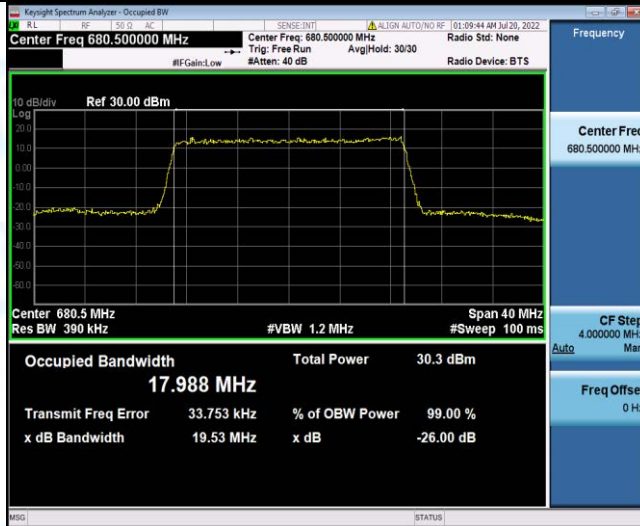

Band71-20MHz-QPSK-133222-100RB#0

Band71-20MHz-QPSK-133297-100RB#0

Band71-20MHz-QPSK-133372-100RB#0

Band71-20MHz-16QAM-133222-100RB#0

Band71-20MHz-16QAM-133297-100RB#0

Band71-20MHz-16QAM-133372-100RB#0

Band26-1.4MHz-QPSK-26797-6RB#0