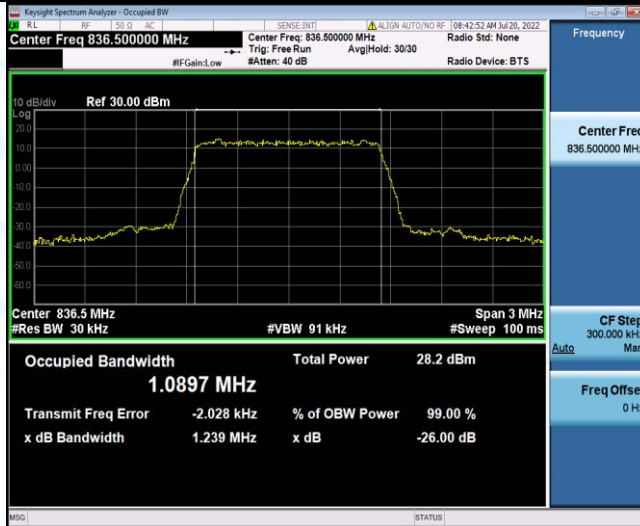

Band26-1.4MHz-QPSK-26915-6RB#0