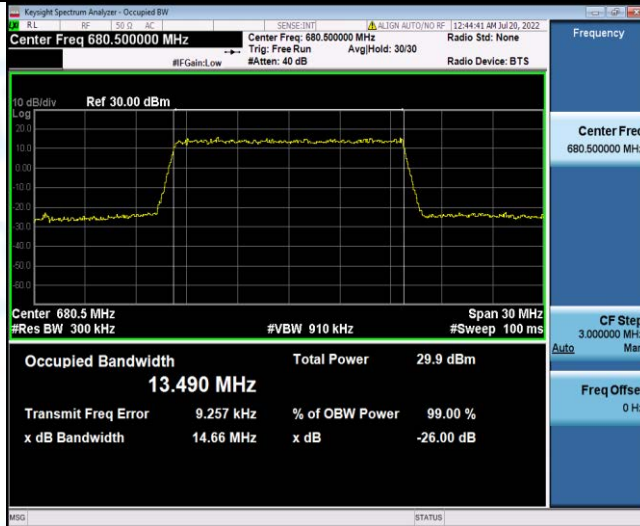

Band71-10MHz-16QAM-133422-50RB#0

Band71-15MHz-QPSK-133197-75RB#0

Band71-15MHz-QPSK-133297-75RB#0

Band71-15MHz-QPSK-133397-75RB#0

Band71-15MHz-16QAM-133197-75RB#0

Band71-15MHz-16QAM-133297-75RB#0

Band71-15MHz-16QAM-133397-75RB#0