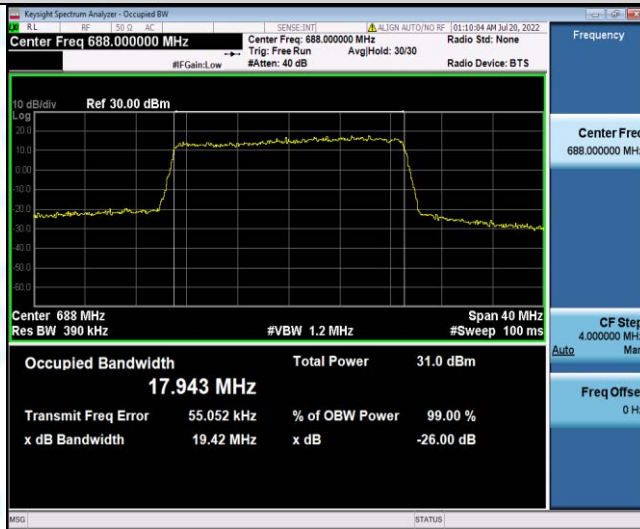

Band71-20MHz-QPSK-133222-100RB#0

Band71-20MHz-QPSK-133297-100RB#0

Band71-20MHz-QPSK-133372-100RB#0

Band71-20MHz-16QAM-133222-100RB#0

Band71-20MHz-16QAM-133297-100RB#0

Band71-20MHz-16QAM-133372-100RB#0

Band26-1.4MHz-QPSK-26797-6RB#0