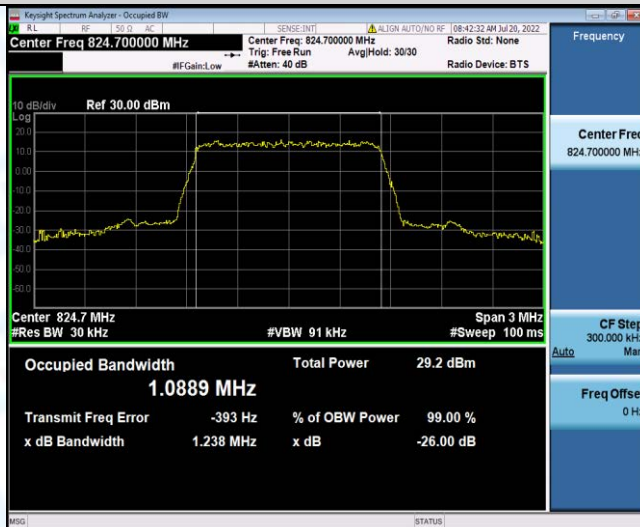

Band71-20MHz-QPSK-133222-100RB#0

Band71-20MHz-QPSK-133297-100RB#0

Band71-20MHz-QPSK-133372-100RB#0

Band71-20MHz-16QAM-133222-100RB#0

Band71-20MHz-16QAM-133297-100RB#0

Band71-20MHz-16QAM-133372-100RB#0

Band26-1.4MHz-QPSK-26797-6RB#0