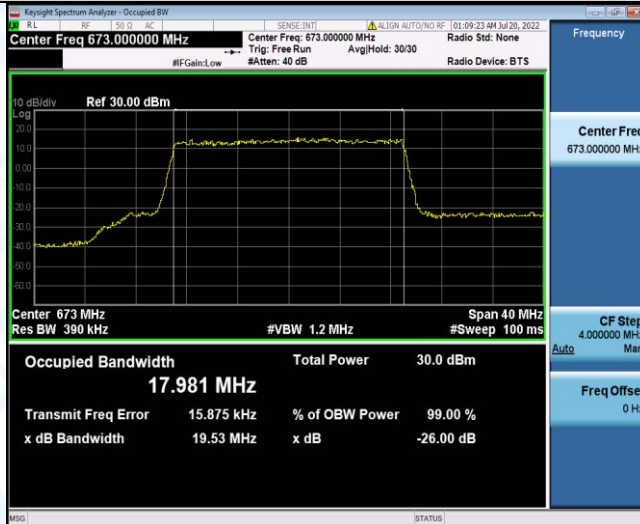

Band71-20MHz-QPSK-133222-100RB#0

Band71-20MHz-QPSK-133297-100RB#0

Band71-20MHz-QPSK-133372-100RB#0

Band71-20MHz-16QAM-133222-100RB#0

Band71-20MHz-16QAM-133297-100RB#0

Band71-20MHz-16QAM-133372-100RB#0

Band26-1.4MHz-QPSK-26797-6RB#0