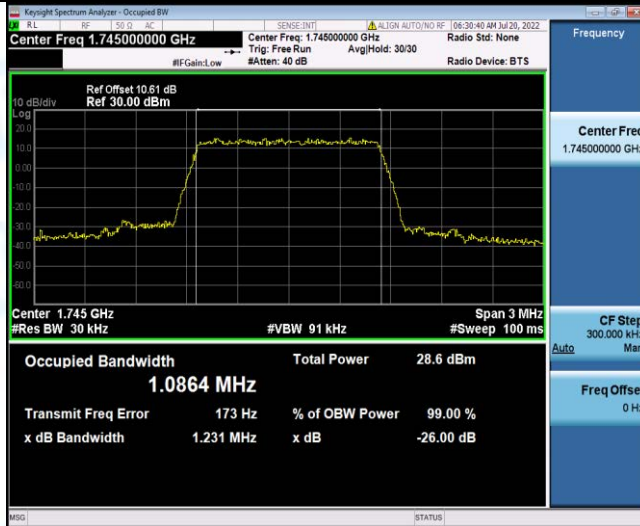

Band41-20MHz-QPSK-41490-100RB#0

Band41-20MHz-16QAM-39750-100RB#0

Band41-20MHz-16QAM-40620-100RB#0

Band41-20MHz-16QAM-41490-100RB#0

Band66-1.4MHz-QPSK-131979-6RB#0

Band66-1.4MHz-QPSK-132322-6RB#0

Band66-1.4MHz-QPSK-132665-6RB#0