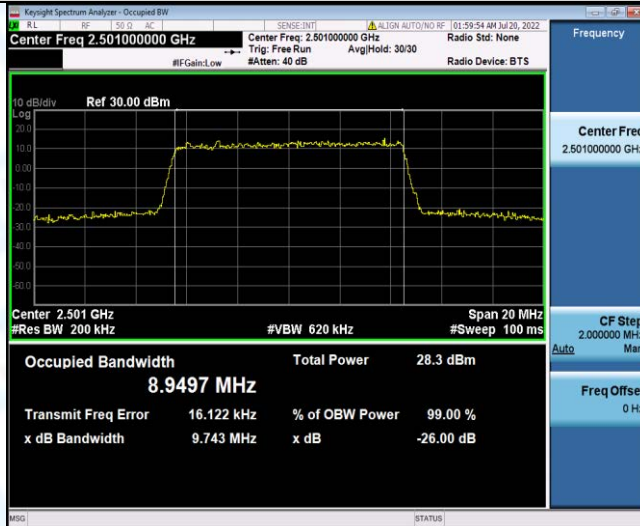

Band41-10MHz-QPSK-39700-50RB#0

Band41-10MHz-QPSK-40620-50RB#0

Band41-10MHz-QPSK-41540-50RB#0

Band41-10MHz-16QAM-39700-50RB#0

Band41-10MHz-16QAM-40620-50RB#0

Band41-10MHz-16QAM-41540-50RB#0

Band41-15MHz-QPSK-39725-75RB#0