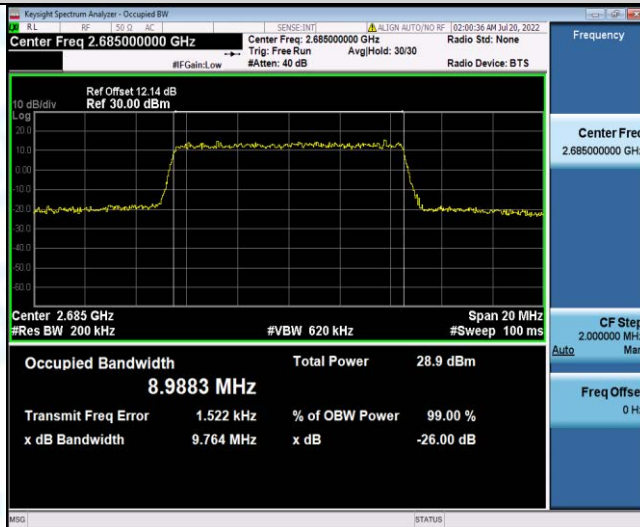

Band41-10MHz-QPSK-39700-50RB#0

Band41-10MHz-QPSK-40620-50RB#0

Band41-10MHz-QPSK-41540-50RB#0

Band41-10MHz-16QAM-39700-50RB#0

Band41-10MHz-16QAM-40620-50RB#0

Band41-10MHz-16QAM-41540-50RB#0

Band41-15MHz-QPSK-39725-75RB#0