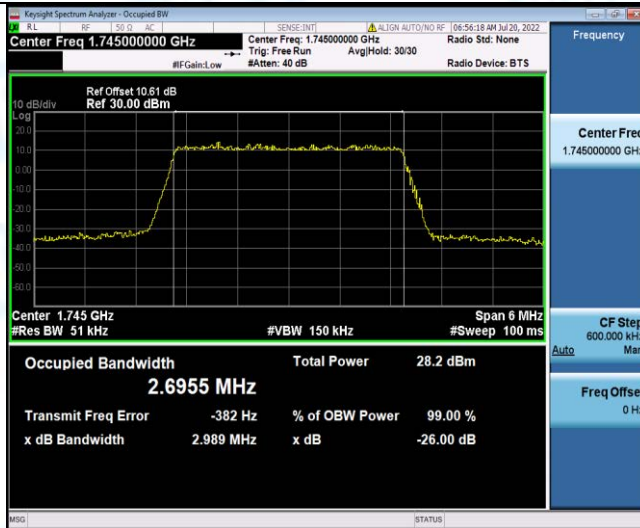

Band66-3MHz-16QAM-132322-15RB#0

Band66-3MHz-16QAM-132657-15RB#0