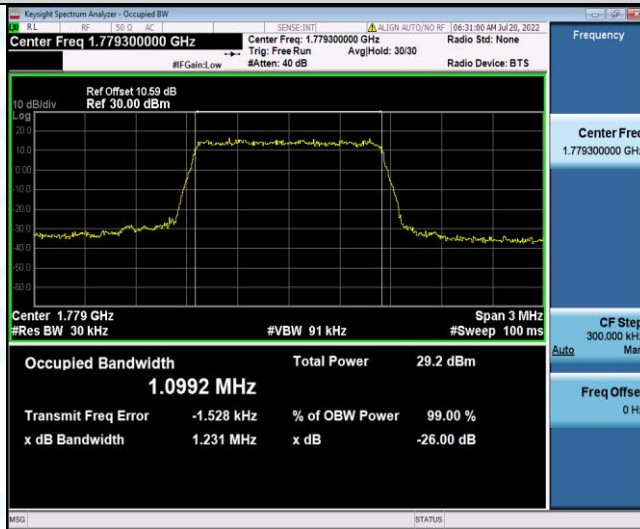

Band41-20MHz-QPSK-41490-100RB#0

Band41-20MHz-16QAM-39750-100RB#0

Band41-20MHz-16QAM-40620-100RB#0

Band41-20MHz-16QAM-41490-100RB#0

Band66-1.4MHz-QPSK-131979-6RB#0

Band66-1.4MHz-QPSK-132322-6RB#0

Band66-1.4MHz-QPSK-132665-6RB#0