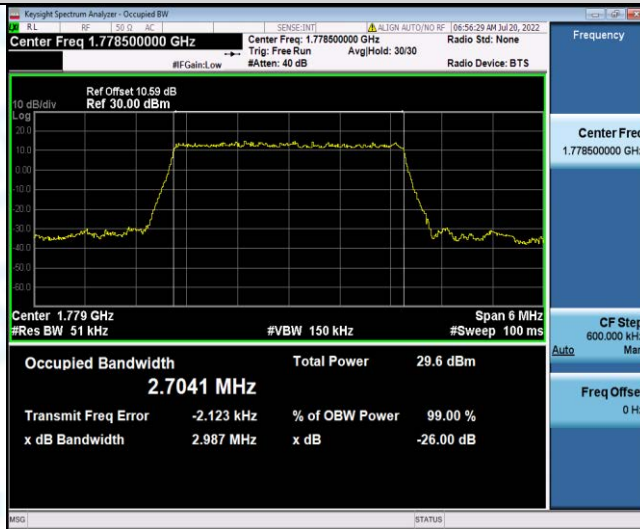

Band66-1.4MHz-16QAM-131979-6RB#0

Band66-1.4MHz-16QAM-132322-6RB#0

Band66-1.4MHz-16QAM-132665-6RB#0

Band66-3MHz-QPSK-131987-15RB#0

Band66-3MHz-QPSK-132322-15RB#0

Band66-3MHz-QPSK-132657-15RB#0

Band66-3MHz-16QAM-131987-15RB#0