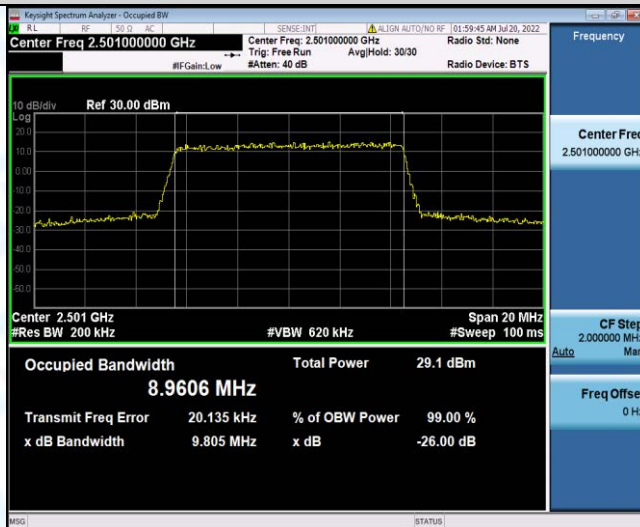

Band41-10MHz-QPSK-39700-50RB#0

Band41-10MHz-QPSK-40620-50RB#0