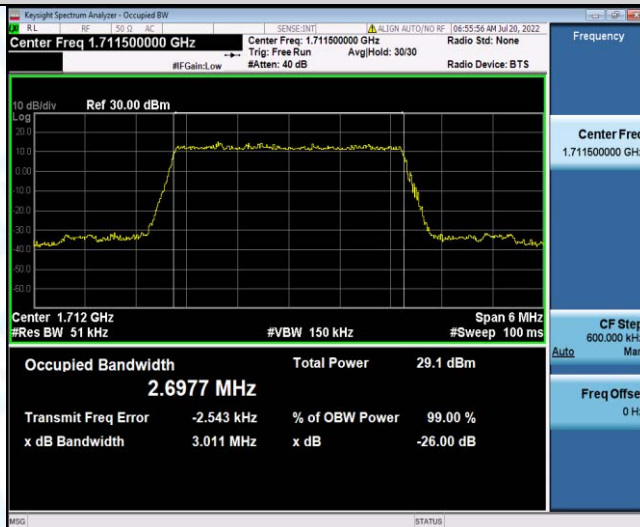

Band66-1.4MHz-16QAM-131979-6RB#0

Band66-1.4MHz-16QAM-132322-6RB#0

Band66-1.4MHz-16QAM-132665-6RB#0

Band66-3MHz-QPSK-131987-15RB#0

Band66-3MHz-QPSK-132322-15RB#0

Band66-3MHz-QPSK-132657-15RB#0

Band66-3MHz-16QAM-131987-15RB#0