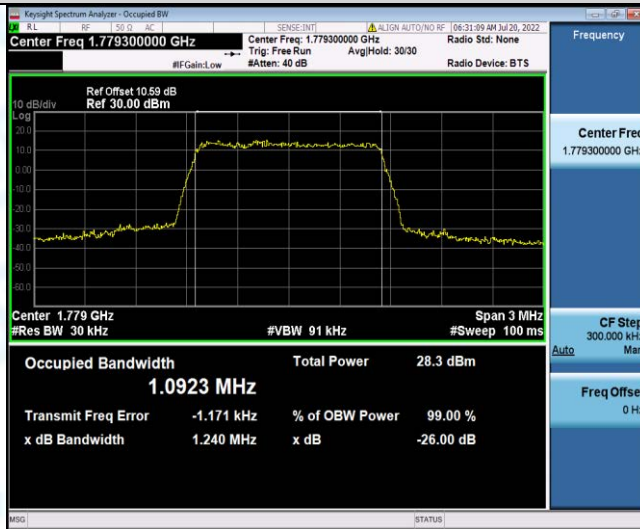

Band66-1.4MHz-16QAM-131979-6RB#0

Band66-1.4MHz-16QAM-132322-6RB#0

Band66-1.4MHz-16QAM-132665-6RB#0

Band66-3MHz-QPSK-131987-15RB#0

Band66-3MHz-QPSK-132322-15RB#0

Band66-3MHz-QPSK-132657-15RB#0

Band66-3MHz-16QAM-131987-15RB#0