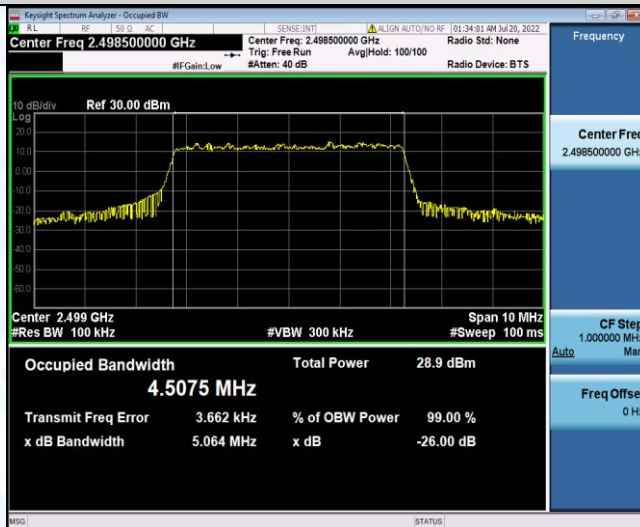

Band41-5MHz-QPSK-39675-25RB#0

Band41-5MHz-QPSK-40620-25RB#0