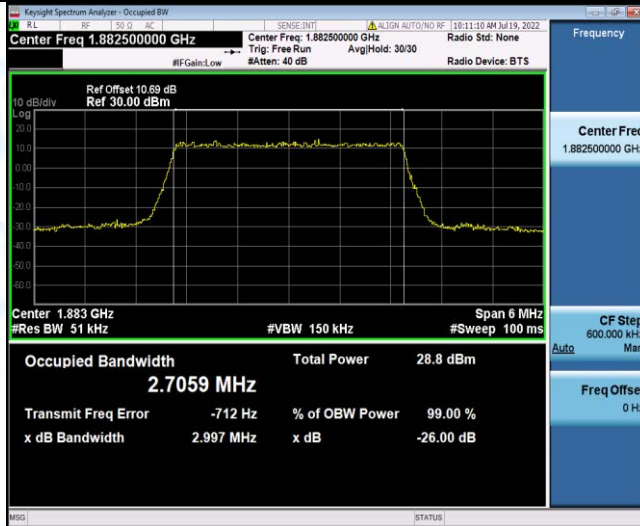

Band25-3MHz-QPSK-26365-15RB#0

Band25-3MHz-QPSK-26675-15RB#0