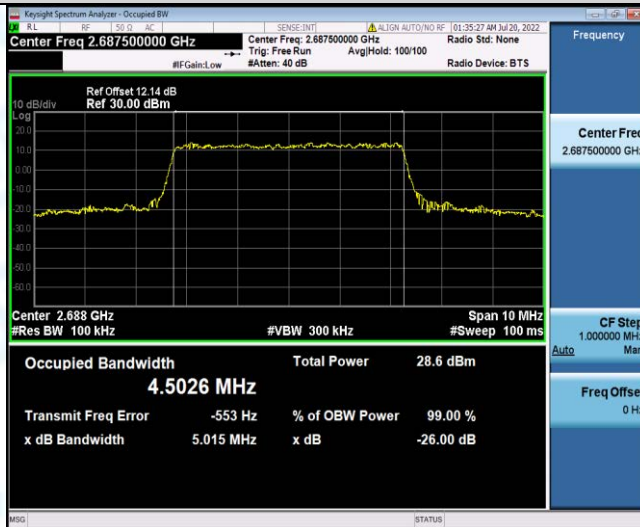

Band25-20MHz-16QAM-26590-100RB#0

Band41-5MHz-QPSK-39675-25RB#0

Band41-5MHz-QPSK-40620-25RB#0

Band41-5MHz-QPSK-41565-25RB#0

Band41-5MHz-16QAM-39675-25RB#0

Band41-5MHz-16QAM-40620-25RB#0

Band41-5MHz-16QAM-41565-25RB#0