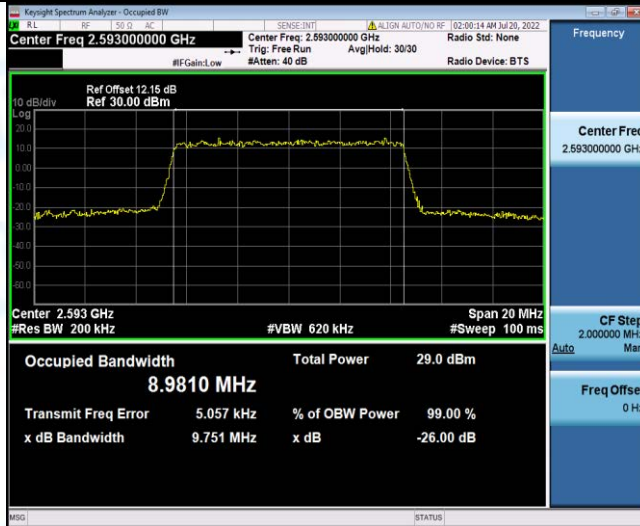

Band41-10MHz-QPSK-39700-50RB#0

Band41-10MHz-QPSK-40620-50RB#0

Band41-10MHz-QPSK-41540-50RB#0

Band41-10MHz-16QAM-39700-50RB#0

Band41-10MHz-16QAM-40620-50RB#0

Band41-10MHz-16QAM-41540-50RB#0

Band41-15MHz-QPSK-39725-75RB#0