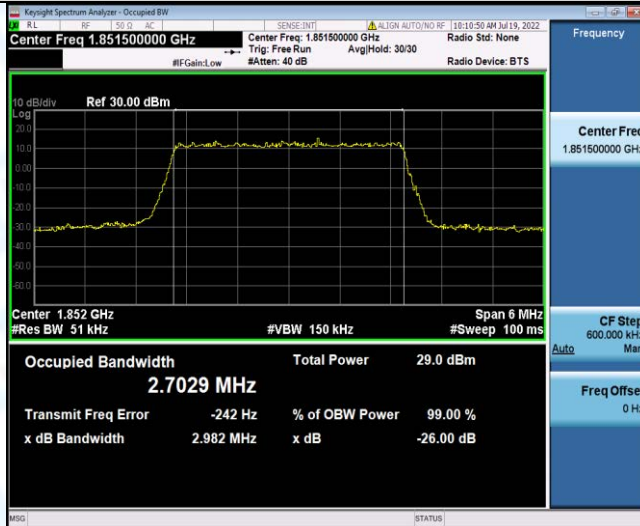

Band25-1.4MHz-QPSK-26047-6RB#0

Band25-1.4MHz-QPSK-26365-6RB#0

Band25-1.4MHz-QPSK-26683-6RB#0

Band25-1.4MHz-16QAM-26047-6RB#0

Band25-1.4MHz-16QAM-26365-6RB#0

Band25-1.4MHz-16QAM-26683-6RB#0

Band25-3MHz-QPSK-26055-15RB#0