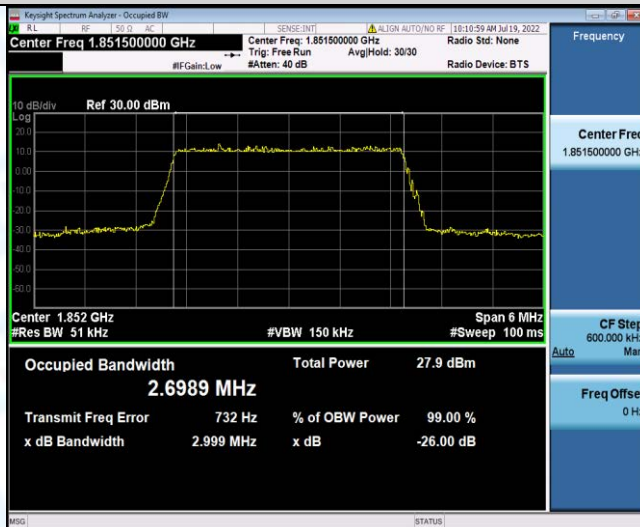

Band25-3MHz-16QAM-26055-15RB#0

Band25-3MHz-16QAM-26365-15RB#0