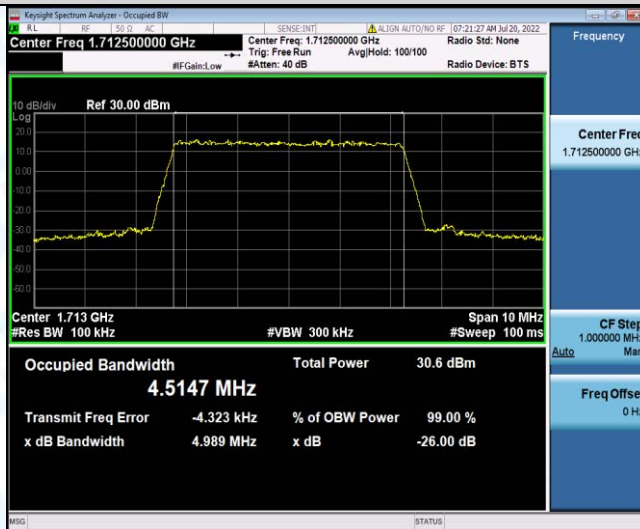

Band66-5MHz-QPSK-131997-25RB#0

Band66-5MHz-QPSK-132322-25RB#0