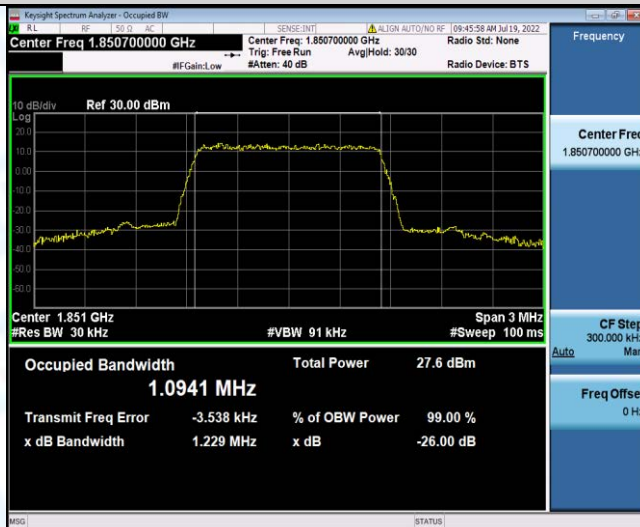

Band25-1.4MHz-QPSK-26047-6RB#0

Band25-1.4MHz-QPSK-26365-6RB#0

Band25-1.4MHz-QPSK-26683-6RB#0

Band25-1.4MHz-16QAM-26047-6RB#0

Band25-1.4MHz-16QAM-26365-6RB#0

Band25-1.4MHz-16QAM-26683-6RB#0

Band25-3MHz-QPSK-26055-15RB#0