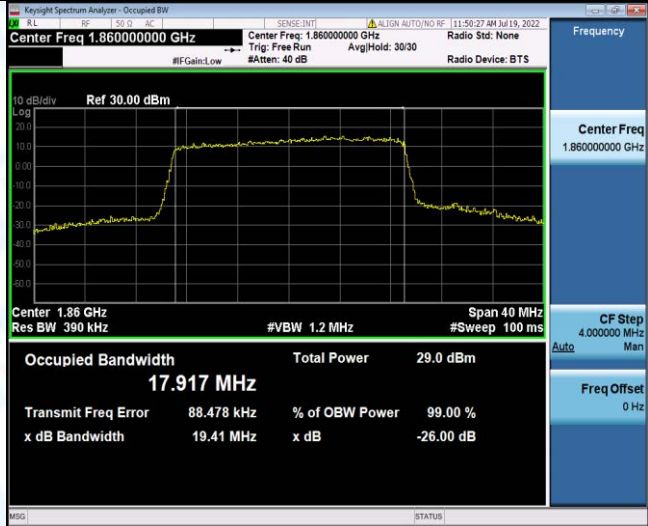

Band25-15MHz-16QAM-26365-75RB#0

Band25-15MHz-16QAM-26615-75RB#0

Band25-20MHz-QPSK-26140-100RB#0

Band25-20MHz-QPSK-26365-100RB#0

Band25-20MHz-QPSK-26590-100RB#0

Band25-20MHz-16QAM-26140-100RB#0

Band25-20MHz-16QAM-26365-100RB#0