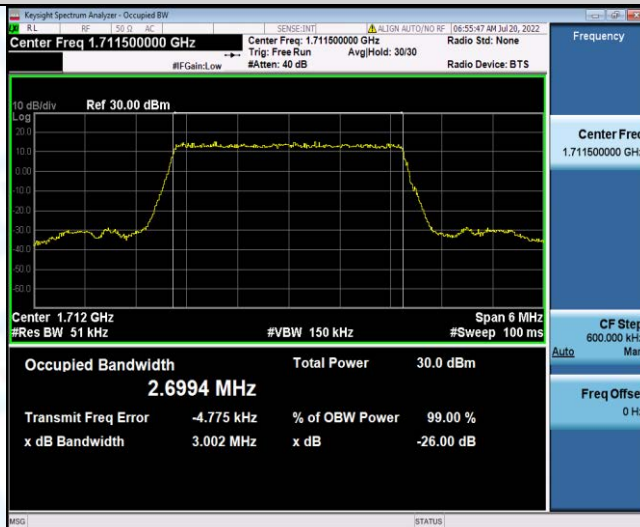

Band66-1.4MHz-16QAM-131979-6RB#0

Band66-1.4MHz-16QAM-132322-6RB#0

Band66-1.4MHz-16QAM-132665-6RB#0

Band66-3MHz-QPSK-131987-15RB#0

Band66-3MHz-QPSK-132322-15RB#0

Band66-3MHz-QPSK-132657-15RB#0

Band66-3MHz-16QAM-131987-15RB#0