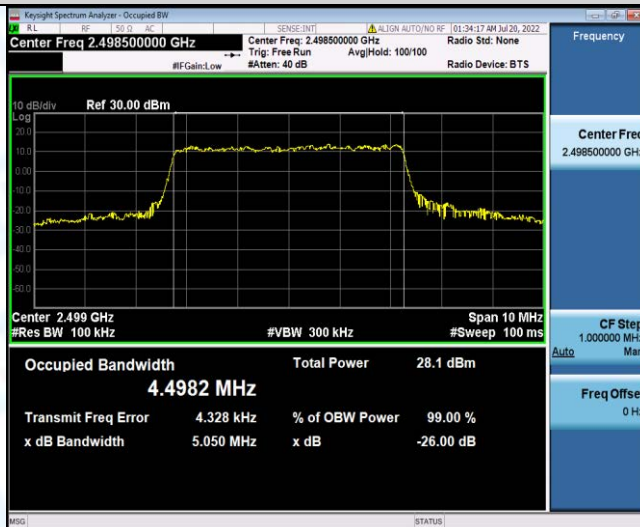

Band25-20MHz-16QAM-26590-100RB#0

Band41-5MHz-QPSK-39675-25RB#0

Band41-5MHz-QPSK-40620-25RB#0

Band41-5MHz-QPSK-41565-25RB#0

Band41-5MHz-16QAM-39675-25RB#0

Band41-5MHz-16QAM-40620-25RB#0

Band41-5MHz-16QAM-41565-25RB#0