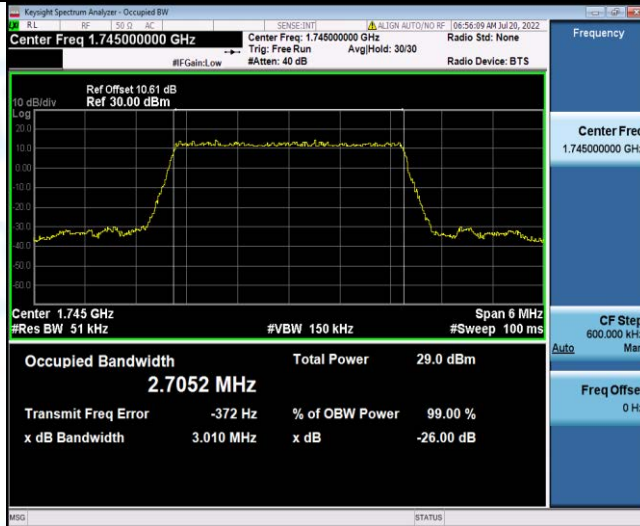

Band66-1.4MHz-16QAM-131979-6RB#0

Band66-1.4MHz-16QAM-132322-6RB#0

Band66-1.4MHz-16QAM-132665-6RB#0

Band66-3MHz-QPSK-131987-15RB#0

Band66-3MHz-QPSK-132322-15RB#0

Band66-3MHz-QPSK-132657-15RB#0

Band66-3MHz-16QAM-131987-15RB#0