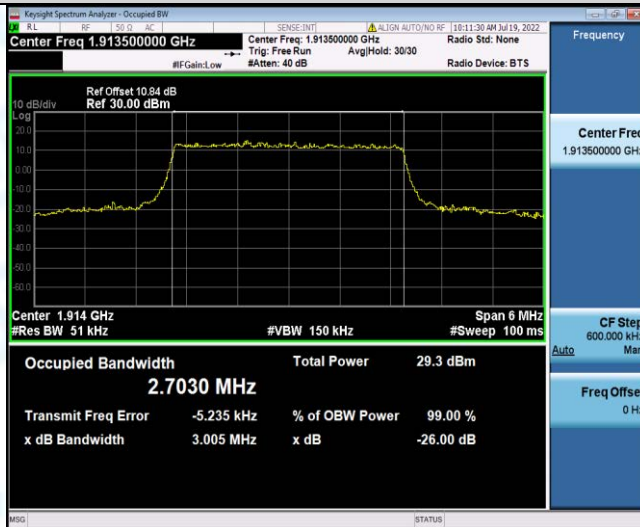

Band25-3MHz-QPSK-26675-15RB#0

Band25-3MHz-16QAM-26055-15RB#0