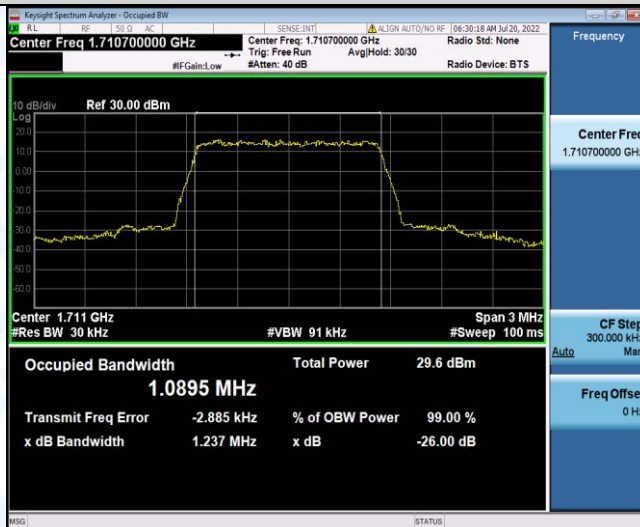

Band41-20MHz-QPSK-41490-100RB#0

Band41-20MHz-16QAM-39750-100RB#0

Band41-20MHz-16QAM-40620-100RB#0

Band41-20MHz-16QAM-41490-100RB#0

Band66-1.4MHz-QPSK-131979-6RB#0

Band66-1.4MHz-QPSK-132322-6RB#0

Band66-1.4MHz-QPSK-132665-6RB#0