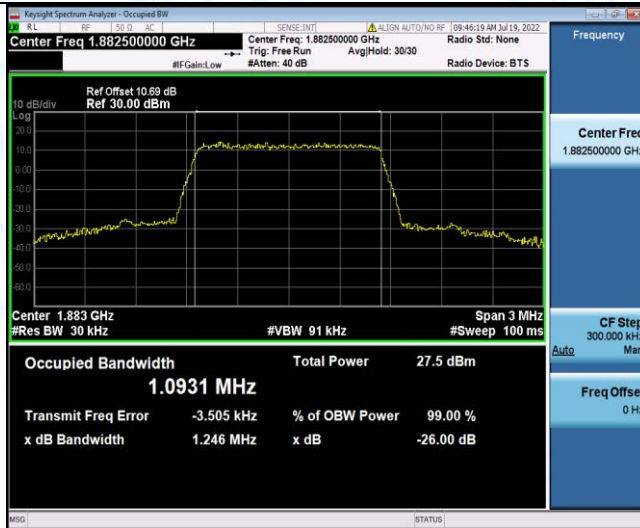

Band25-1.4MHz-QPSK-26047-6RB#0

Band25-1.4MHz-QPSK-26365-6RB#0

Band25-1.4MHz-QPSK-26683-6RB#0

Band25-1.4MHz-16QAM-26047-6RB#0

Band25-1.4MHz-16QAM-26365-6RB#0

Band25-1.4MHz-16QAM-26683-6RB#0

Band25-3MHz-QPSK-26055-15RB#0