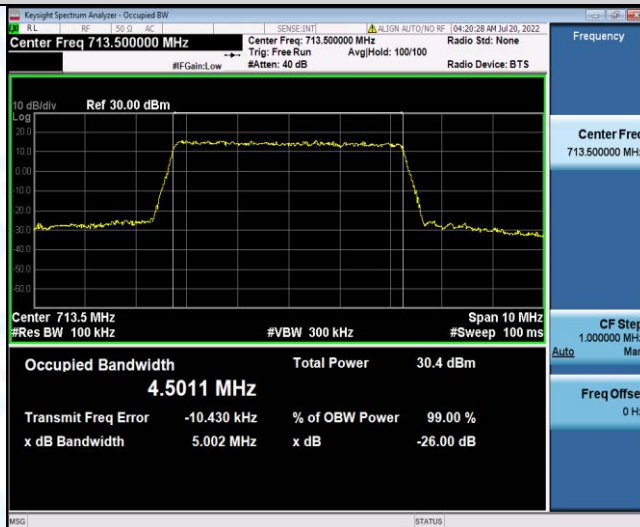

Band12-3MHz-QPSK-23165-15RB#0

Band12-3MHz-16QAM-23025-15RB#0

Band12-3MHz-16QAM-23095-15RB#0

Band12-3MHz-16QAM-23165-15RB#0

Band12-5MHz-QPSK-23035-25RB#0

Band12-5MHz-QPSK-23095-25RB#0

Band12-5MHz-QPSK-23155-25RB#0