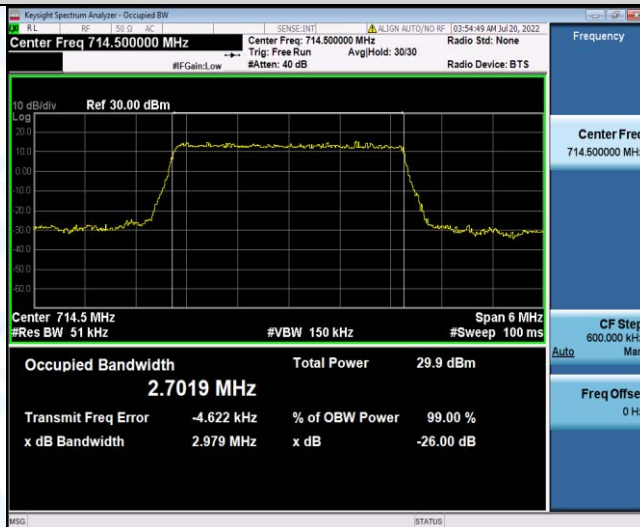

Band12-3MHz-QPSK-23165-15RB#0

Band12-3MHz-16QAM-23025-15RB#0