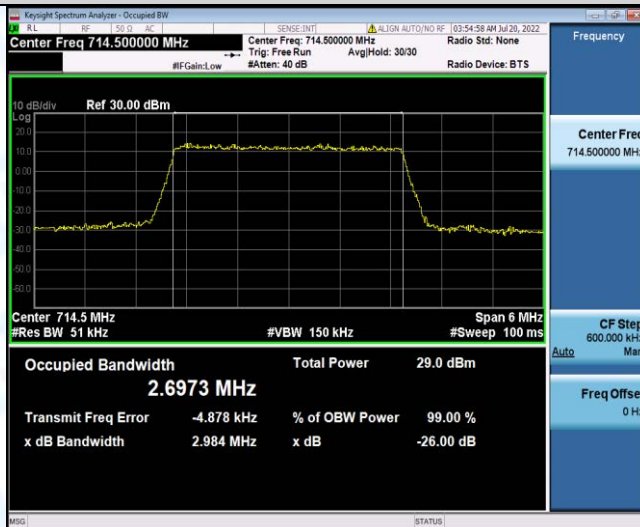

Band12-3MHz-QPSK-23165-15RB#0

Band12-3MHz-16QAM-23025-15RB#0

Band12-3MHz-16QAM-23095-15RB#0

Band12-3MHz-16QAM-23165-15RB#0

Band12-5MHz-QPSK-23035-25RB#0

Band12-5MHz-QPSK-23095-25RB#0

Band12-5MHz-QPSK-23155-25RB#0