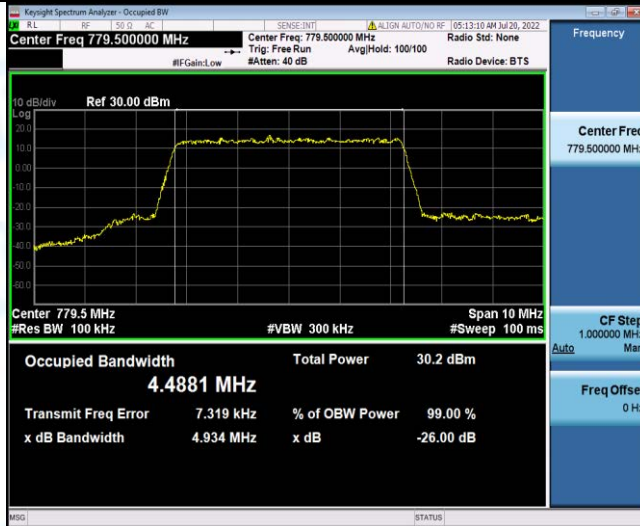

Band12-10MHz-16QAM-23095-50RB#0

Band12-10MHz-16QAM-23130-50RB#0

Band13-5MHz-QPSK-23205-25RB#0

Band13-5MHz-QPSK-23230-25RB#0

Band13-5MHz-QPSK-23255-25RB#0

Band13-5MHz-16QAM-23205-25RB#0

Band13-5MHz-16QAM-23230-25RB#0