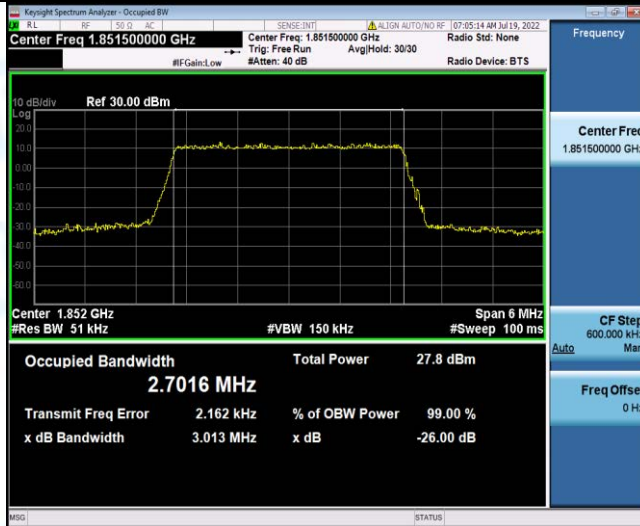

Test Graphs

Band2-1.4MHz-16QAM-18900-6RB#0

Band2-1.4MHz-16QAM-19193-6RB#0

Band2-3MHz-QPSK-18615-15RB#0

Band2-3MHz-QPSK-18900-15RB#0

Band2-3MHz-QPSK-19185-15RB#0

Band2-3MHz-16QAM-18615-15RB#0

Band2-3MHz-16QAM-18900-15RB#0