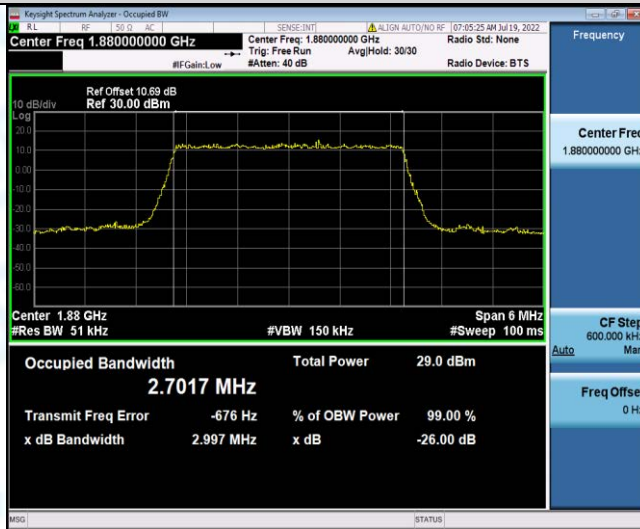

Test Graphs

Band2-1.4MHz-16QAM-18900-6RB#0

Band2-1.4MHz-16QAM-19193-6RB#0

Band2-3MHz-QPSK-18615-15RB#0

Band2-3MHz-QPSK-18900-15RB#0

Band2-3MHz-QPSK-19185-15RB#0

Band2-3MHz-16QAM-18615-15RB#0

Band2-3MHz-16QAM-18900-15RB#0