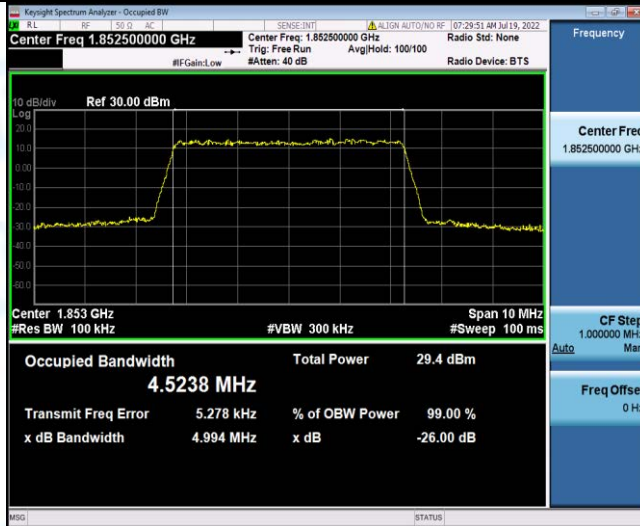

Band2-5MHz-QPSK-18625-25RB#0