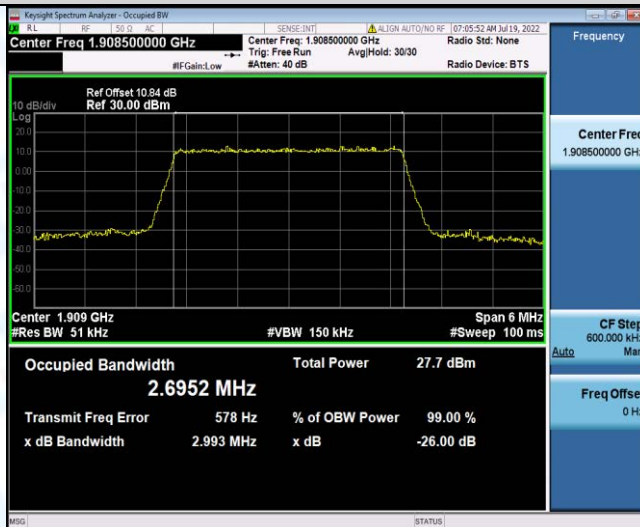

Band2-3MHz-16QAM-19185-15RB#0