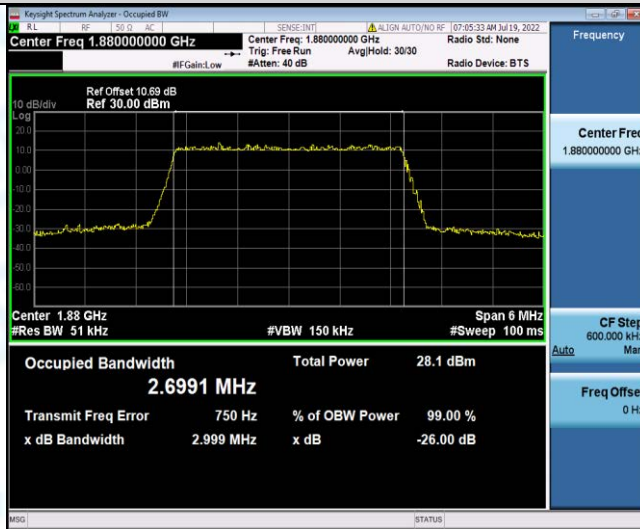

Test Graphs

Band2-1.4MHz-16QAM-18900-6RB#0

Band2-1.4MHz-16QAM-19193-6RB#0

Band2-3MHz-QPSK-18615-15RB#0

Band2-3MHz-QPSK-18900-15RB#0

Band2-3MHz-QPSK-19185-15RB#0

Band2-3MHz-16QAM-18615-15RB#0

Band2-3MHz-16QAM-18900-15RB#0