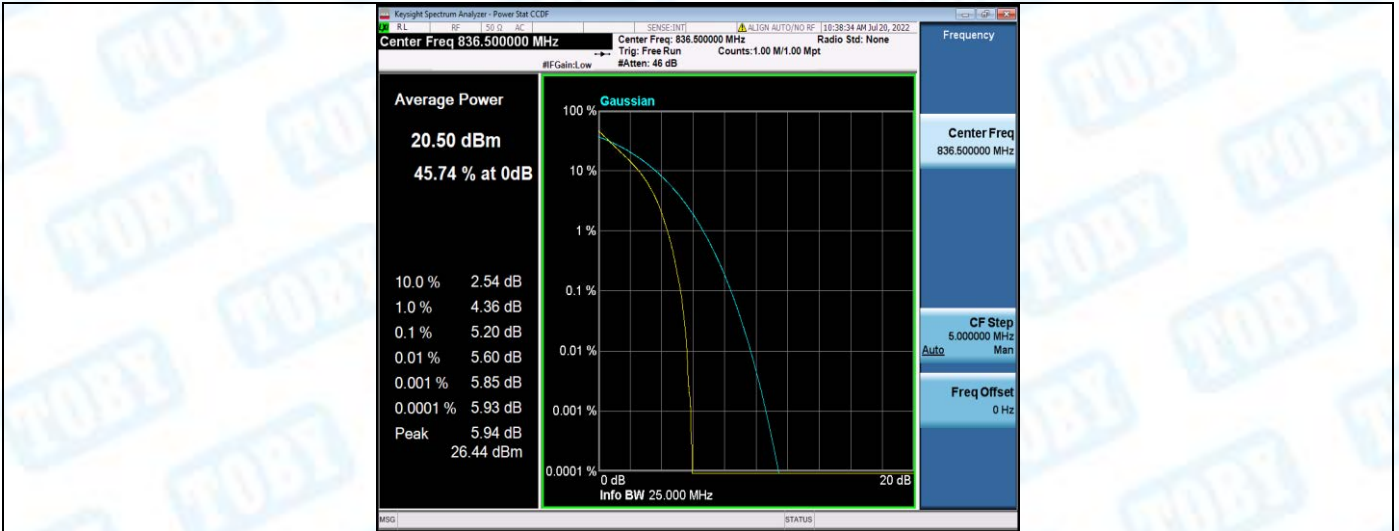

Band26-15MHz-QPSK-26915-75RB#0