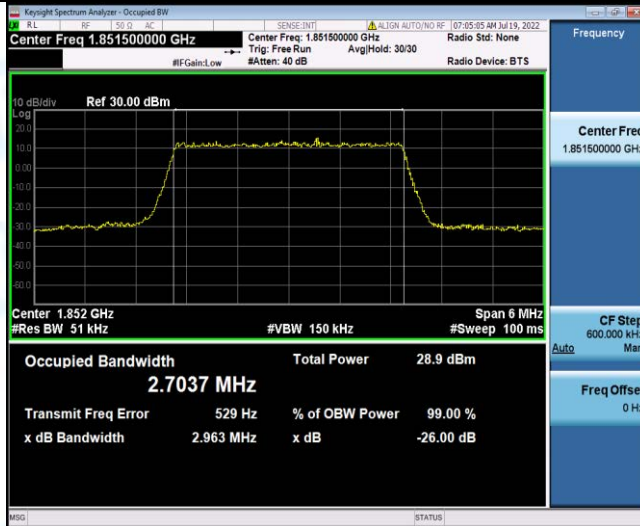

Test Graphs

Band2-1.4MHz-16QAM-18900-6RB#0

Band2-1.4MHz-16QAM-19193-6RB#0

Band2-3MHz-QPSK-18615-15RB#0

Band2-3MHz-QPSK-18900-15RB#0

Band2-3MHz-QPSK-19185-15RB#0

Band2-3MHz-16QAM-18615-15RB#0

Band2-3MHz-16QAM-18900-15RB#0