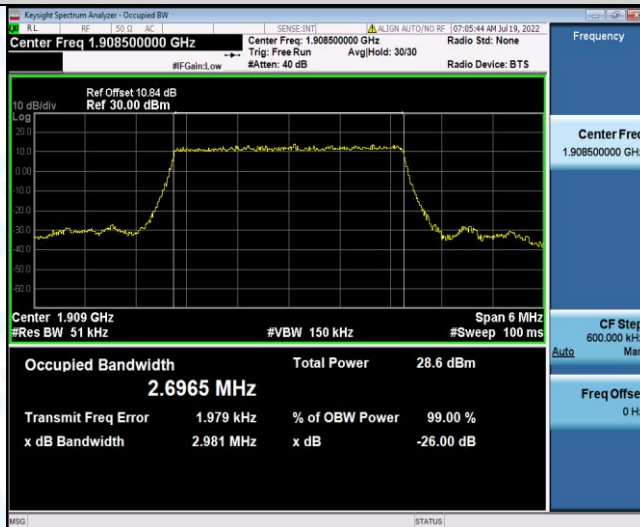

Test Graphs

Band2-1.4MHz-16QAM-18900-6RB#0

Band2-1.4MHz-16QAM-19193-6RB#0

Band2-3MHz-QPSK-18615-15RB#0

Band2-3MHz-QPSK-18900-15RB#0

Band2-3MHz-QPSK-19185-15RB#0

Band2-3MHz-16QAM-18615-15RB#0

Band2-3MHz-16QAM-18900-15RB#0