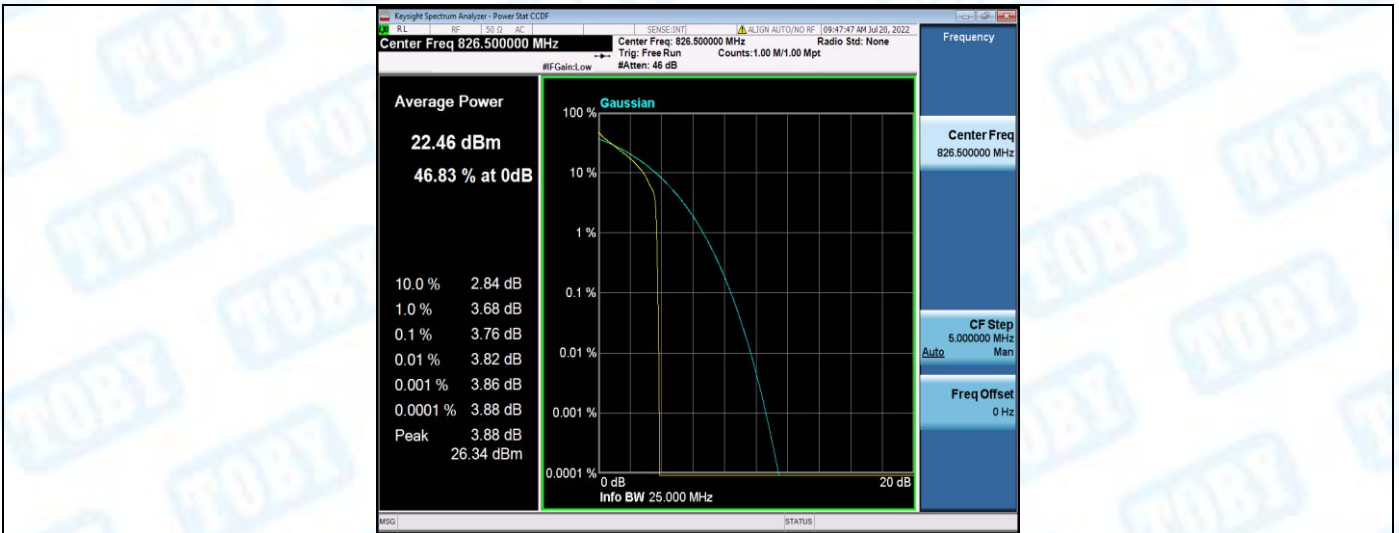

Band26-3MHz-16QAM-26805-15RB#0

Band26-3MHz-16QAM-26915-1RB#0

Band26-3MHz-16QAM-26915-15RB#0

Band26-3MHz-16QAM-27025-1RB#0

Band26-3MHz-16QAM-27025-15RB#0

Band26-5MHz-QPSK-26815-1RB#0

Band26-5MHz-QPSK-26815-25RB#0