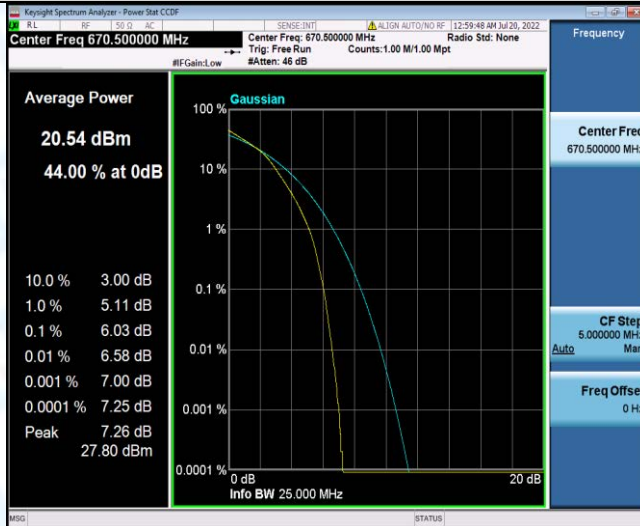

Band71-15MHz-16QAM-133197-75RB#0