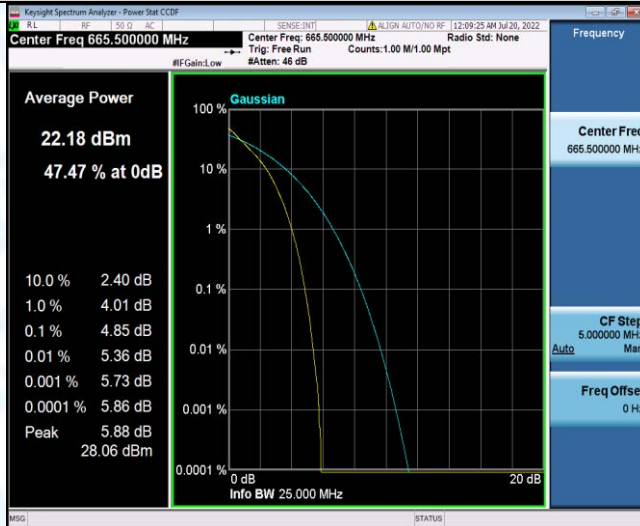

Band71-5MHz-QPSK-133147-25RB#0