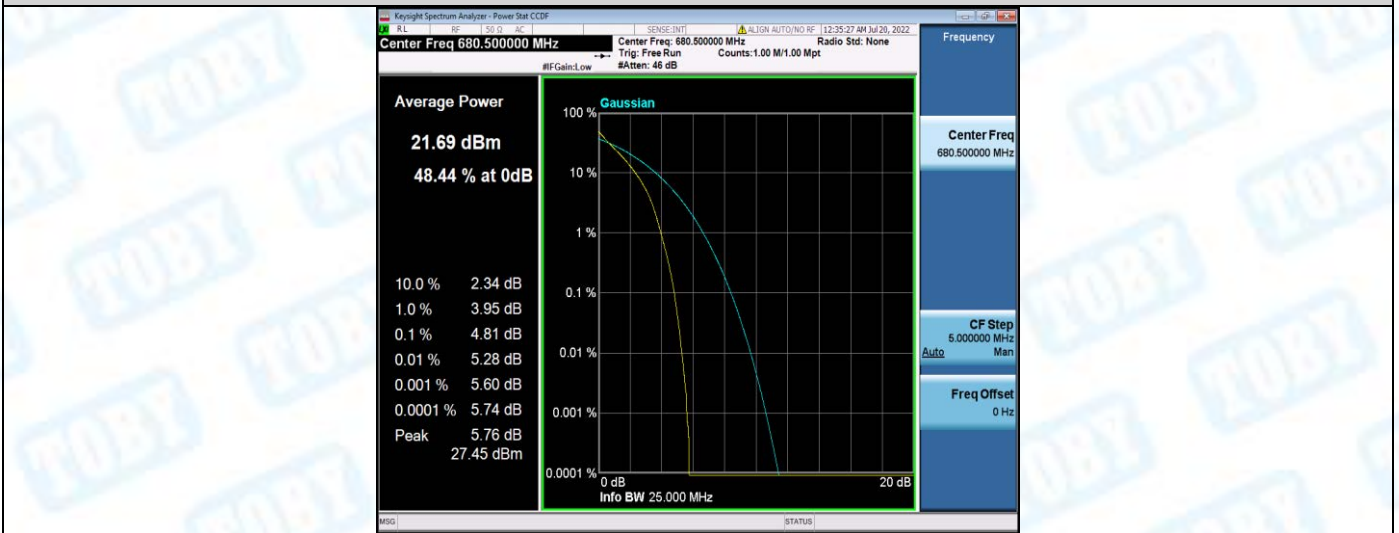

Band71-10MHz-QPSK-133297-50RB#0