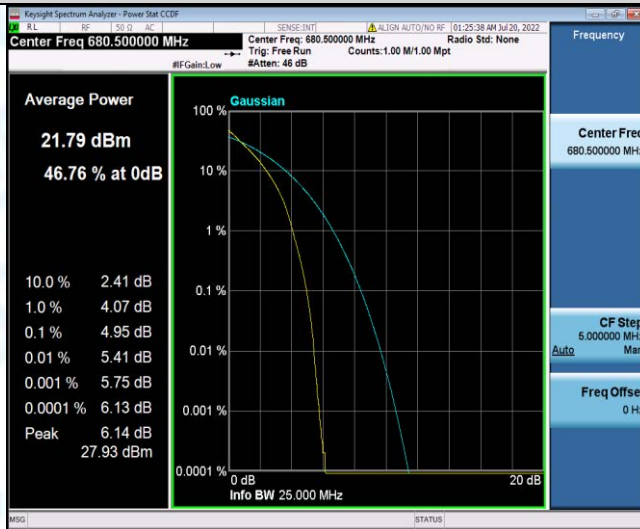

Band71-20MHz-QPSK-133222-1RB#0

Band71-20MHz-QPSK-133222-100RB#0

Band71-20MHz-QPSK-133297-1RB#0

Band71-20MHz-QPSK-133297-100RB#0

Band71-20MHz-QPSK-133372-1RB#0

Band71-20MHz-QPSK-133372-100RB#0

Band71-20MHz-16QAM-133222-1RB#0