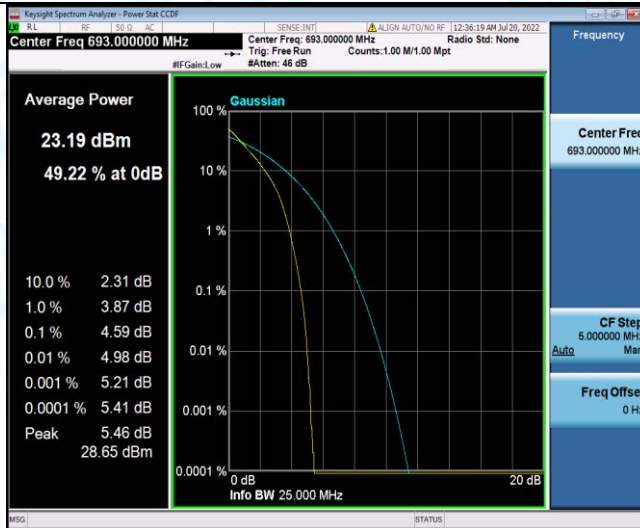

Band71-10MHz-QPSK-133422-50RB#0