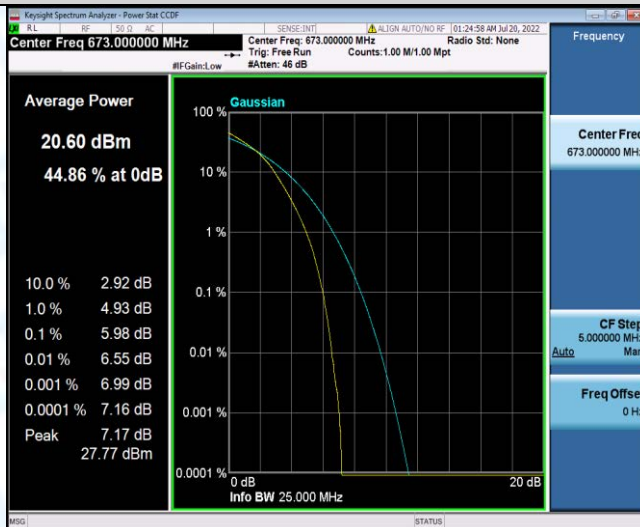

Band71-20MHz-16QAM-133222-100RB#0