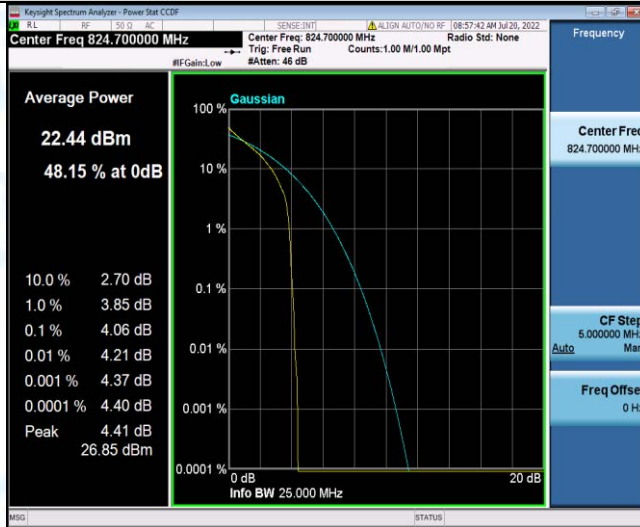

Band71-20MHz-16QAM-133222-100RB#0

Band71-20MHz-16QAM-133297-1RB#0

Band71-20MHz-16QAM-133297-100RB#0

Band71-20MHz-16QAM-133372-1RB#0

Band71-20MHz-16QAM-133372-100RB#0

Band26-1.4MHz-QPSK-26797-1RB#0

Band26-1.4MHz-QPSK-26797-6RB#0