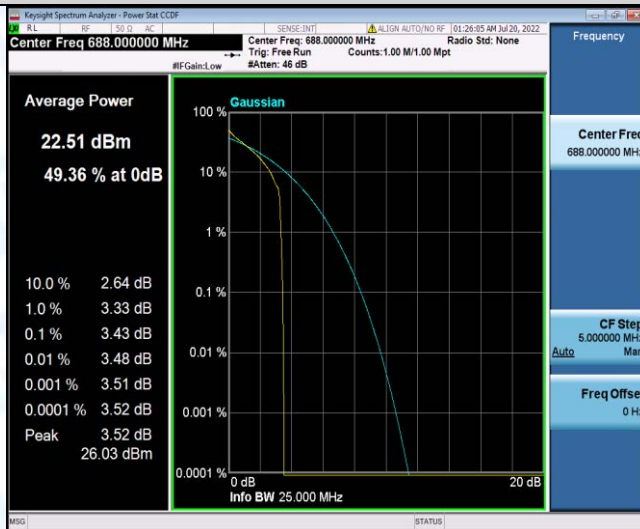

Band71-20MHz-QPSK-133222-1RB#0

Band71-20MHz-QPSK-133222-100RB#0

Band71-20MHz-QPSK-133297-1RB#0

Band71-20MHz-QPSK-133297-100RB#0

Band71-20MHz-QPSK-133372-1RB#0

Band71-20MHz-QPSK-133372-100RB#0

Band71-20MHz-16QAM-133222-1RB#0