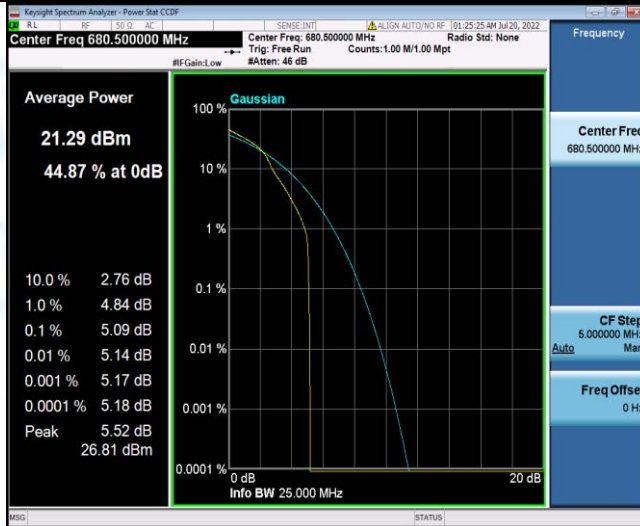

Band71-20MHz-16QAM-133297-1RB#0