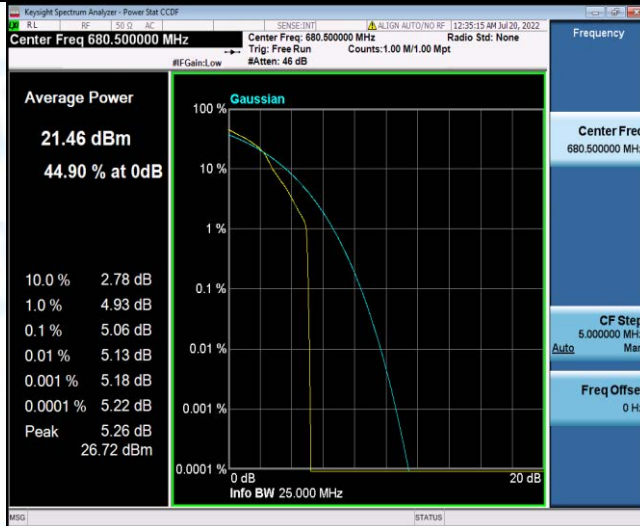

Band71-10MHz-QPSK-133297-50RB#0

Band71-10MHz-QPSK-133422-1RB#0

Band71-10MHz-QPSK-133422-50RB#0

Band71-10MHz-16QAM-133172-1RB#0

Band71-10MHz-16QAM-133172-50RB#0

Band71-10MHz-16QAM-133297-1RB#0

Band71-10MHz-16QAM-133297-50RB#0