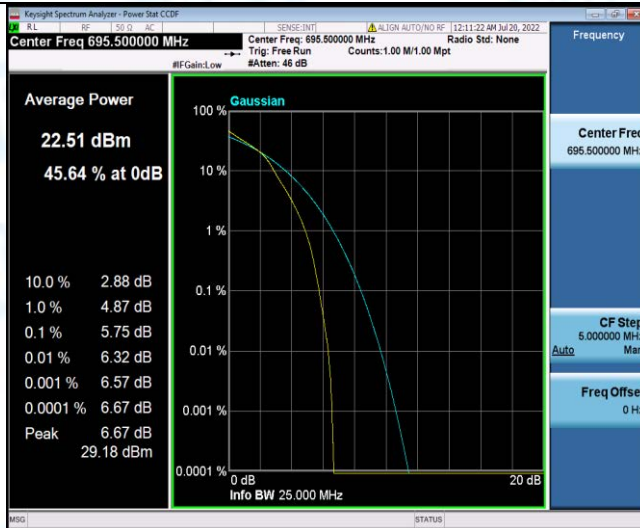

Band71-5MHz-16QAM-133297-1RB#0

Band71-5MHz-16QAM-133297-25RB#0

Band71-5MHz-16QAM-133447-1RB#0

Band71-5MHz-16QAM-133447-25RB#0

Band71-10MHz-QPSK-133172-1RB#0

Band71-10MHz-QPSK-133172-50RB#0

Band71-10MHz-QPSK-133297-1RB#0