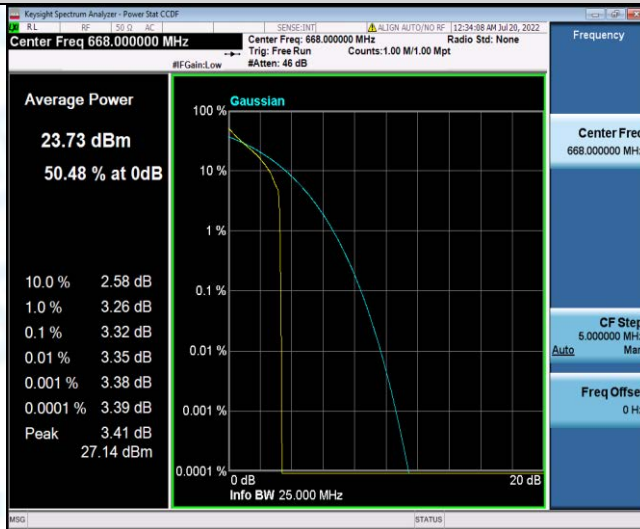

Band71-5MHz-16QAM-133297-1RB#0

Band71-5MHz-16QAM-133297-25RB#0

Band71-5MHz-16QAM-133447-1RB#0

Band71-5MHz-16QAM-133447-25RB#0

Band71-10MHz-QPSK-133172-1RB#0

Band71-10MHz-QPSK-133172-50RB#0

Band71-10MHz-QPSK-133297-1RB#0