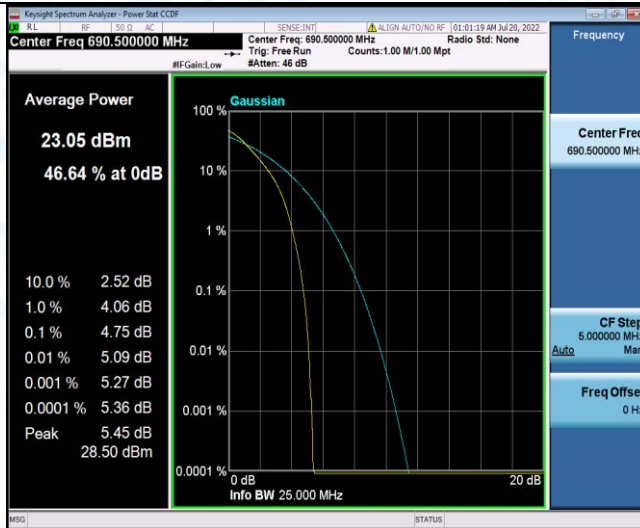

Band71-15MHz-QPSK-133397-75RB#0