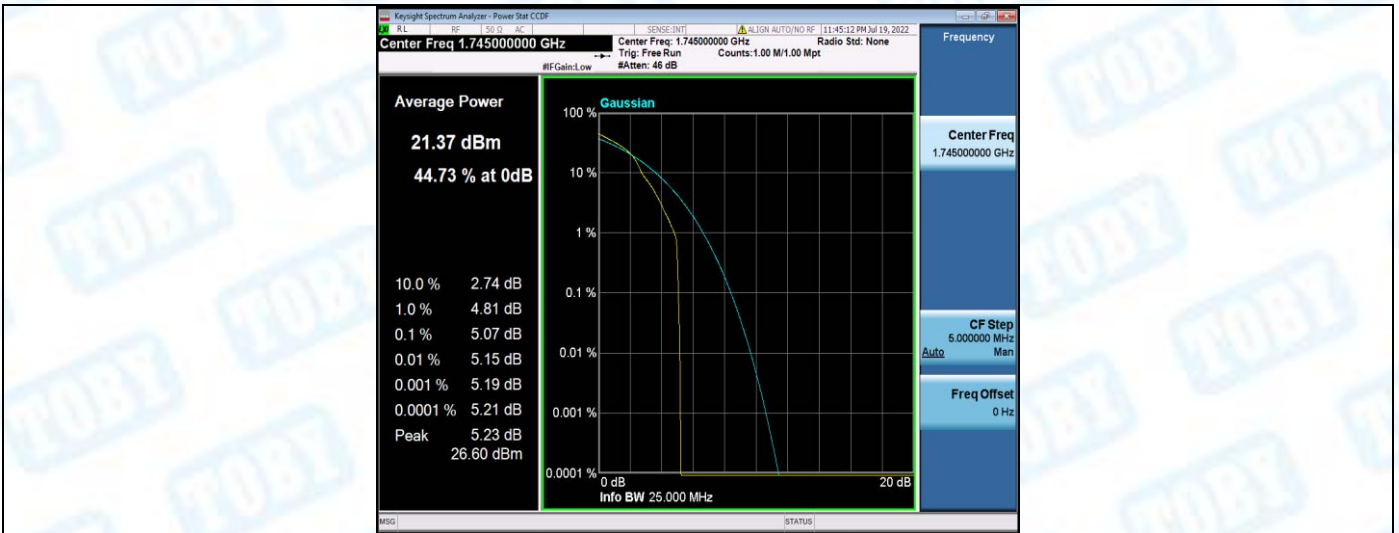

Band66-20MHz-16QAM-132072-1RB#0

Band66-20MHz-16QAM-132072-100RB#0

Band66-20MHz-16QAM-132322-1RB#0

Band66-20MHz-16QAM-132322-100RB#0

Band66-20MHz-16QAM-132572-1RB#0

Band66-20MHz-16QAM-132572-100RB#0

Band71-5MHz-QPSK-133147-1RB#0