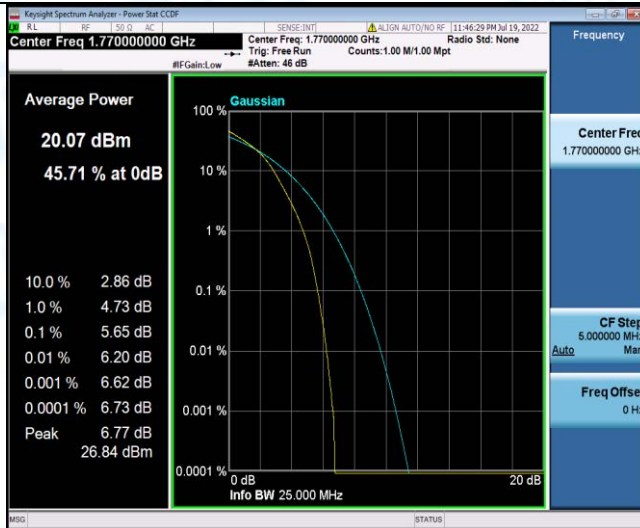

Band66-20MHz-16QAM-132072-1RB#0

Band66-20MHz-16QAM-132072-100RB#0

Band66-20MHz-16QAM-132322-1RB#0

Band66-20MHz-16QAM-132322-100RB#0

Band66-20MHz-16QAM-132572-1RB#0

Band66-20MHz-16QAM-132572-100RB#0

Band71-5MHz-QPSK-133147-1RB#0