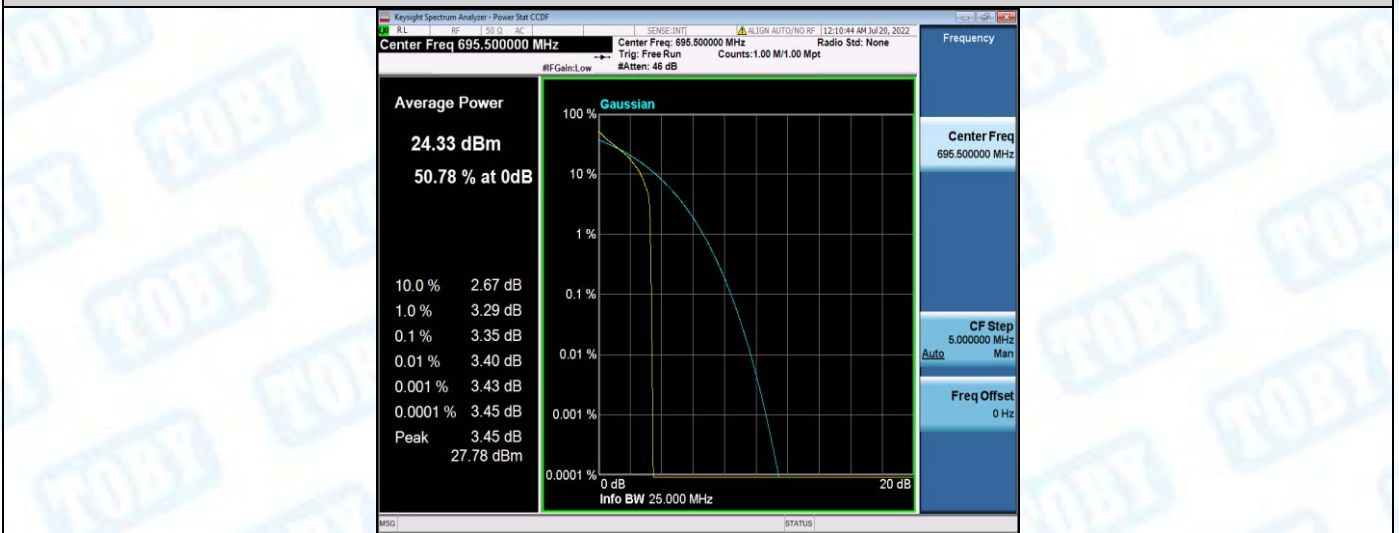

Band71-5MHz-QPSK-133147-25RB#0

Band71-5MHz-QPSK-133297-1RB#0

Band71-5MHz-QPSK-133297-25RB#0

Band71-5MHz-QPSK-133447-1RB#0

Band71-5MHz-QPSK-133447-25RB#0

Band71-5MHz-16QAM-133147-1RB#0

Band71-5MHz-16QAM-133147-25RB#0