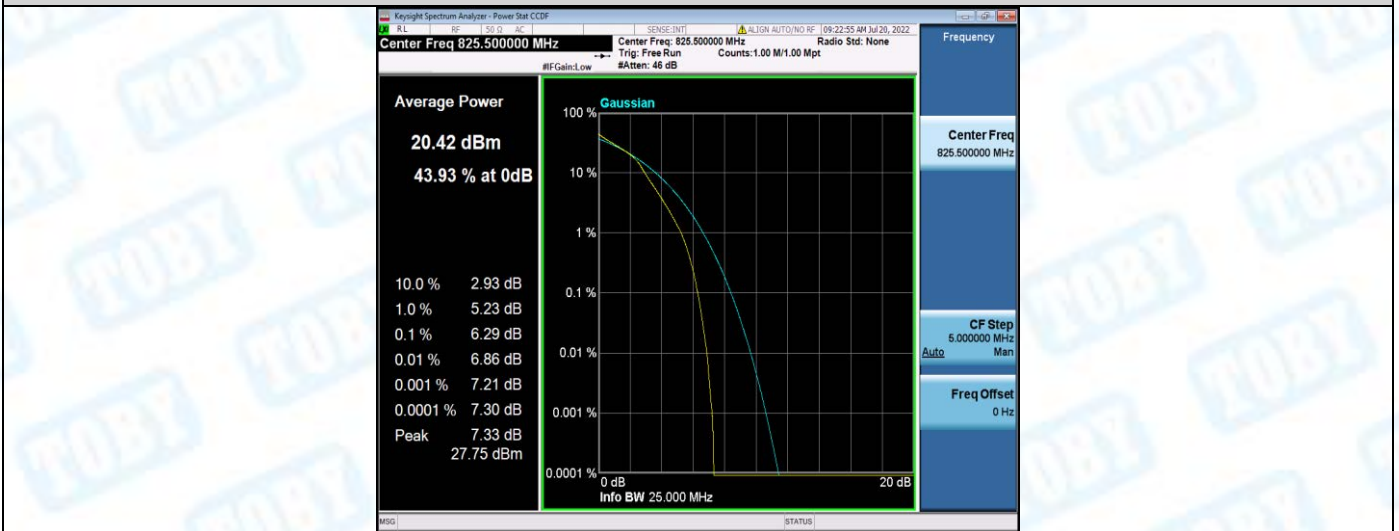

Band26-3MHz-16QAM-26915-1RB#0