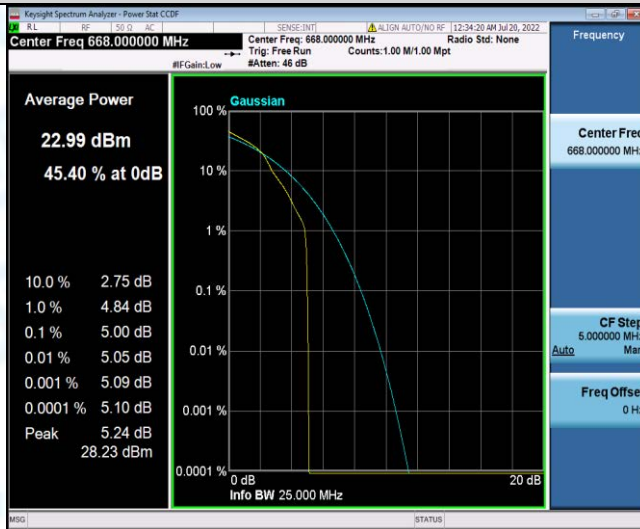

Band71-10MHz-QPSK-133297-50RB#0

Band71-10MHz-QPSK-133422-1RB#0

Band71-10MHz-QPSK-133422-50RB#0

Band71-10MHz-16QAM-133172-1RB#0

Band71-10MHz-16QAM-133172-50RB#0

Band71-10MHz-16QAM-133297-1RB#0

Band71-10MHz-16QAM-133297-50RB#0