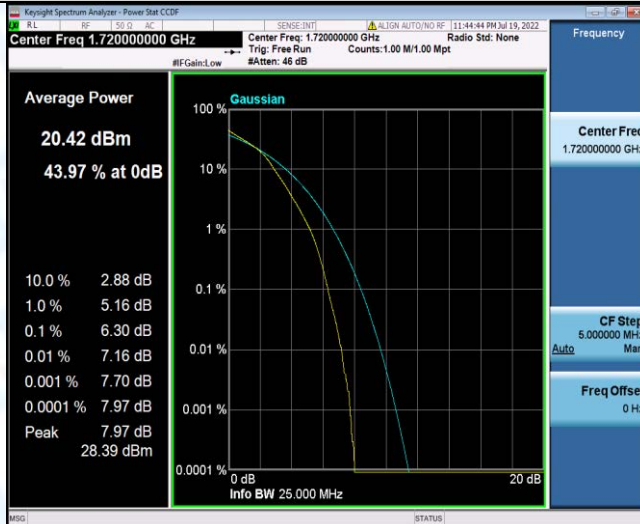

Band66-20MHz-16QAM-132072-100RB#0