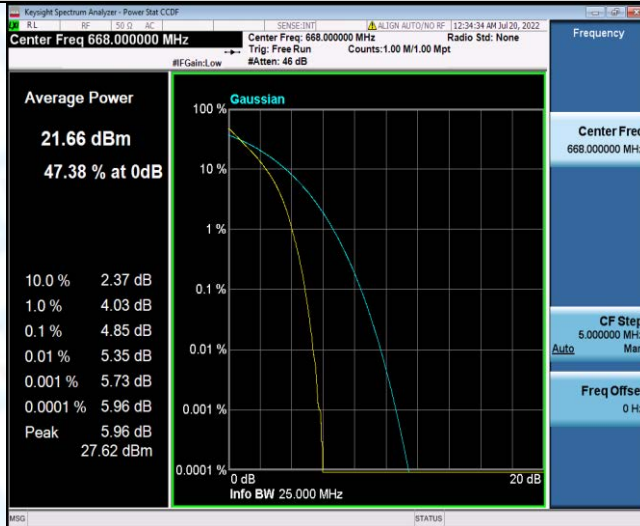

Band71-5MHz-16QAM-133297-1RB#0

Band71-5MHz-16QAM-133297-25RB#0

Band71-5MHz-16QAM-133447-1RB#0

Band71-5MHz-16QAM-133447-25RB#0

Band71-10MHz-QPSK-133172-1RB#0

Band71-10MHz-QPSK-133172-50RB#0

Band71-10MHz-QPSK-133297-1RB#0