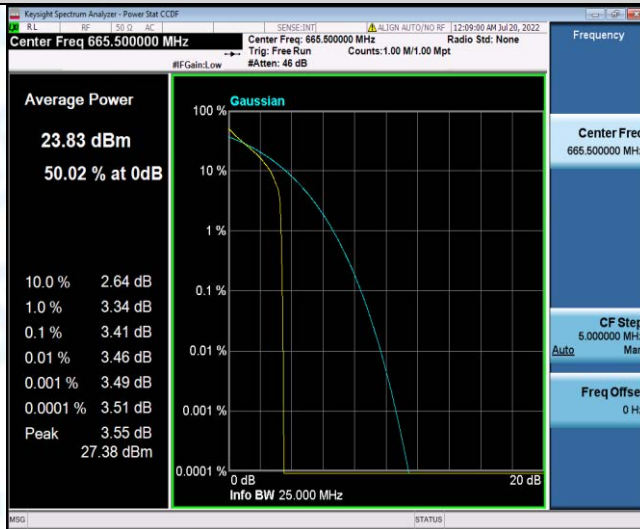

Band66-20MHz-16QAM-132072-1RB#0

Band66-20MHz-16QAM-132072-100RB#0

Band66-20MHz-16QAM-132322-1RB#0

Band66-20MHz-16QAM-132322-100RB#0

Band66-20MHz-16QAM-132572-1RB#0

Band66-20MHz-16QAM-132572-100RB#0

Band71-5MHz-QPSK-133147-1RB#0