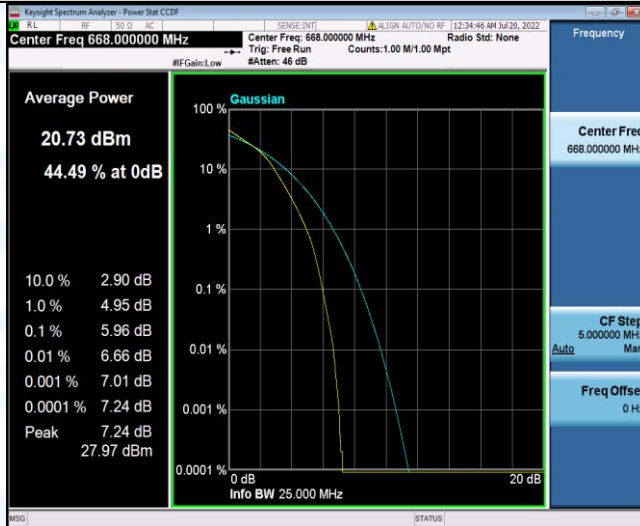

Band71-10MHz-QPSK-133297-50RB#0

Band71-10MHz-QPSK-133422-1RB#0

Band71-10MHz-QPSK-133422-50RB#0

Band71-10MHz-16QAM-133172-1RB#0

Band71-10MHz-16QAM-133172-50RB#0

Band71-10MHz-16QAM-133297-1RB#0

Band71-10MHz-16QAM-133297-50RB#0