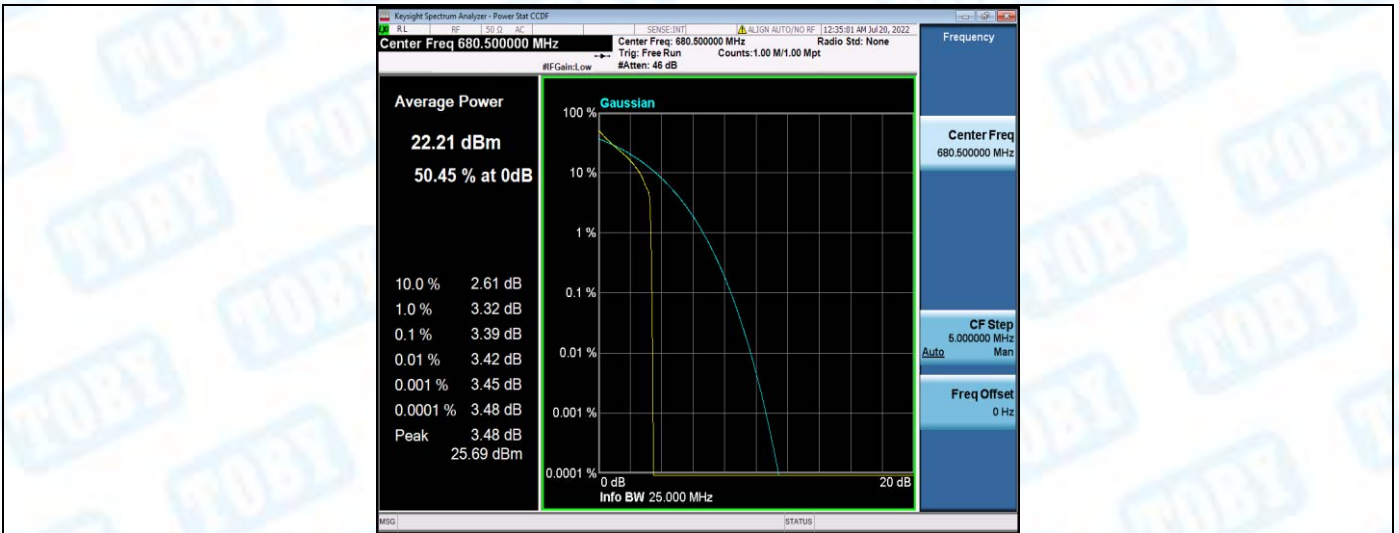

Band71-5MHz-16QAM-133297-1RB#0

Band71-5MHz-16QAM-133297-25RB#0

Band71-5MHz-16QAM-133447-1RB#0

Band71-5MHz-16QAM-133447-25RB#0

Band71-10MHz-QPSK-133172-1RB#0

Band71-10MHz-QPSK-133172-50RB#0

Band71-10MHz-QPSK-133297-1RB#0