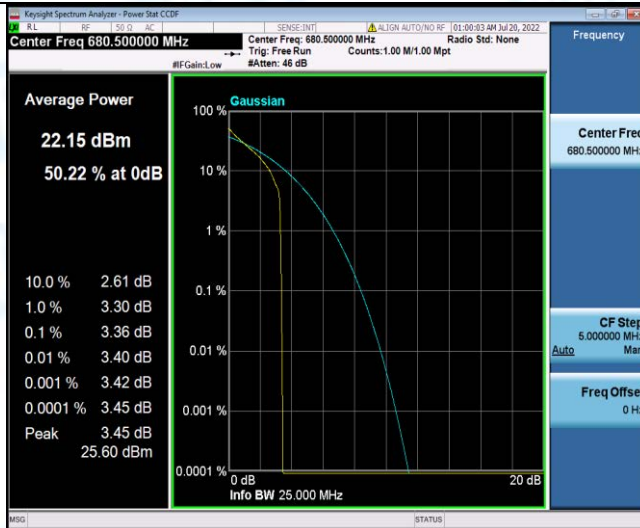

Band71-10MHz-16QAM-133422-1RB#0

Band71-10MHz-16QAM-133422-50RB#0

Band71-15MHz-QPSK-133197-1RB#0

Band71-15MHz-QPSK-133197-75RB#0

Band71-15MHz-QPSK-133297-1RB#0

Band71-15MHz-QPSK-133297-75RB#0

Band71-15MHz-QPSK-133397-1RB#0