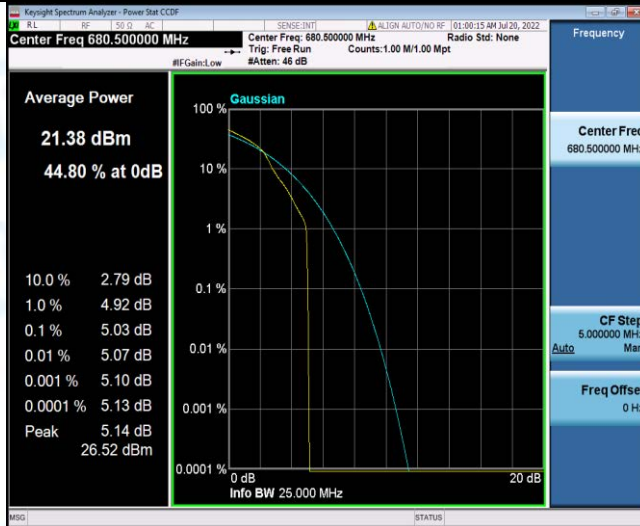

Band71-15MHz-QPSK-133397-75RB#0

Band71-15MHz-16QAM-133197-1RB#0

Band71-15MHz-16QAM-133197-75RB#0

Band71-15MHz-16QAM-133297-1RB#0

Band71-15MHz-16QAM-133297-75RB#0

Band71-15MHz-16QAM-133397-1RB#0

Band71-15MHz-16QAM-133397-75RB#0