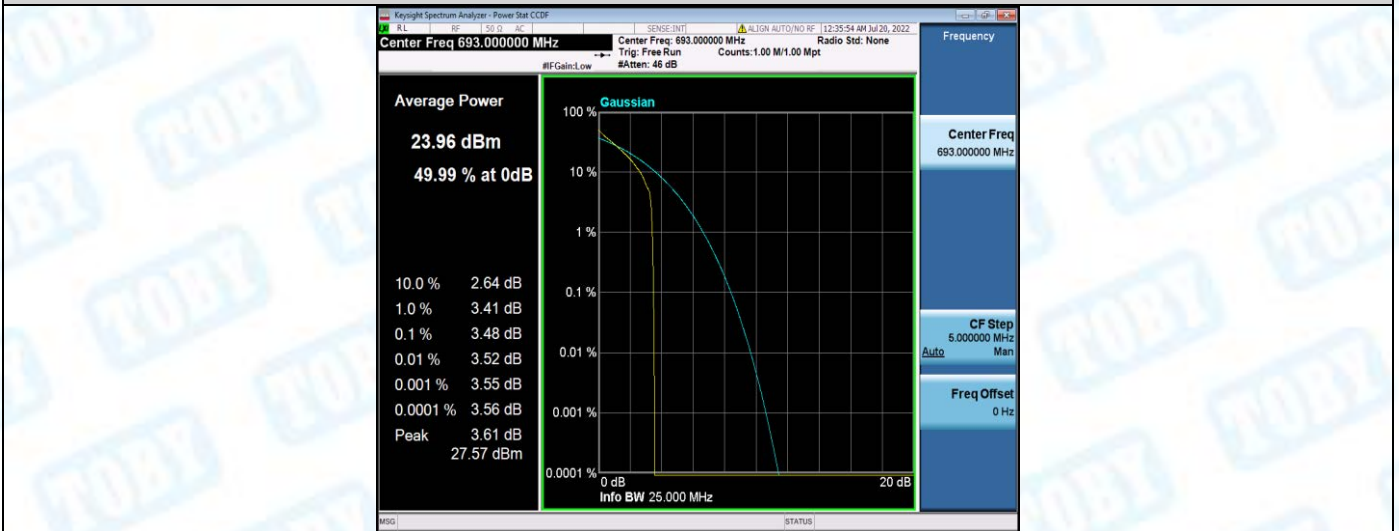

Band71-10MHz-QPSK-133422-1RB#0