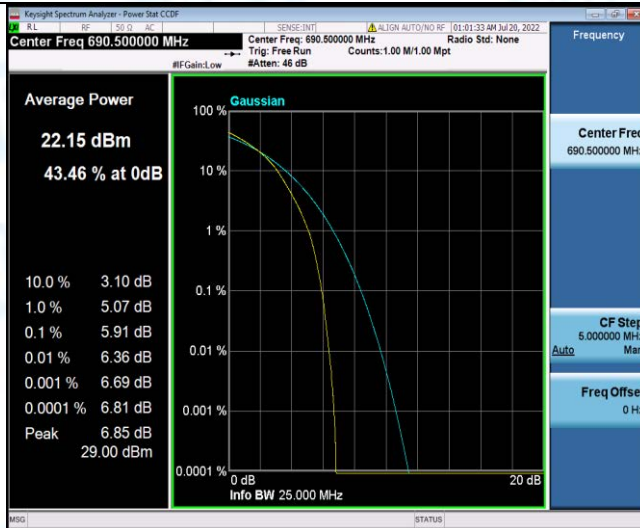

Band71-15MHz-QPSK-133397-75RB#0

Band71-15MHz-16QAM-133197-1RB#0

Band71-15MHz-16QAM-133197-75RB#0

Band71-15MHz-16QAM-133297-1RB#0

Band71-15MHz-16QAM-133297-75RB#0

Band71-15MHz-16QAM-133397-1RB#0

Band71-15MHz-16QAM-133397-75RB#0