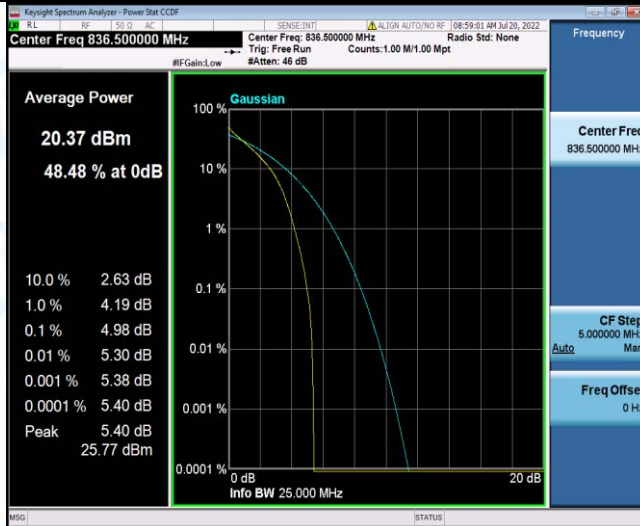

Band26-1.4MHz-QPSK-27033-1RB#0