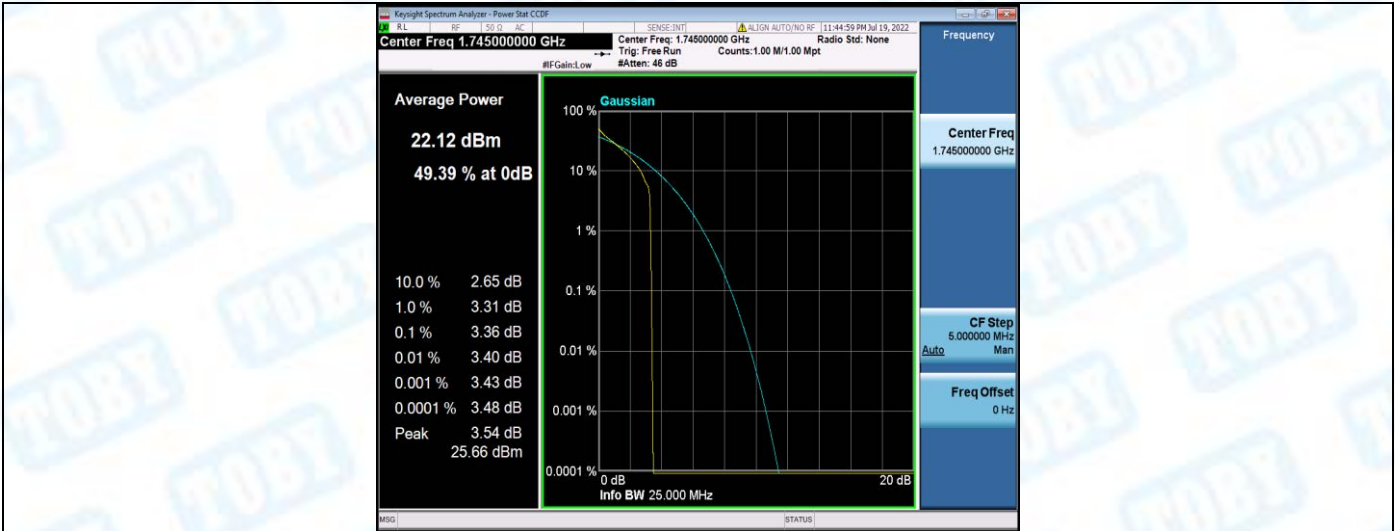

Band66-15MHz-16QAM-132597-75RB#0

Band66-20MHz-QPSK-132072-1RB#0

Band66-20MHz-QPSK-132072-100RB#0

Band66-20MHz-QPSK-132322-1RB#0

Band66-20MHz-QPSK-132322-100RB#0

Band66-20MHz-QPSK-132572-1RB#0

Band66-20MHz-QPSK-132572-100RB#0