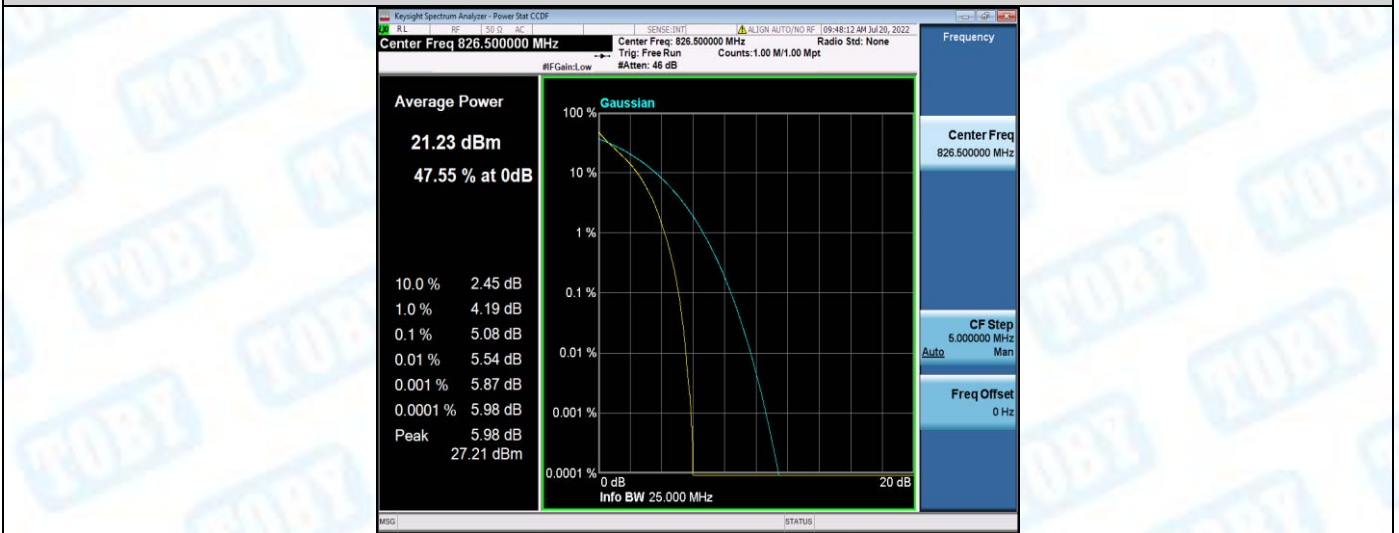

Band26-3MHz-16QAM-26805-15RB#0

Band26-3MHz-16QAM-26915-1RB#0

Band26-3MHz-16QAM-26915-15RB#0

Band26-3MHz-16QAM-27025-1RB#0

Band26-3MHz-16QAM-27025-15RB#0

Band26-5MHz-QPSK-26815-1RB#0

Band26-5MHz-QPSK-26815-25RB#0