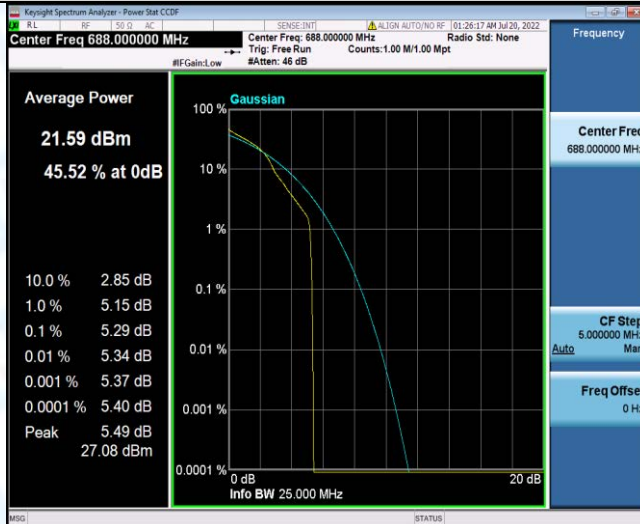

Band71-20MHz-16QAM-133222-100RB#0

Band71-20MHz-16QAM-133297-1RB#0

Band71-20MHz-16QAM-133297-100RB#0

Band71-20MHz-16QAM-133372-1RB#0

Band71-20MHz-16QAM-133372-100RB#0

Band26-1.4MHz-QPSK-26797-1RB#0

Band26-1.4MHz-QPSK-26797-6RB#0