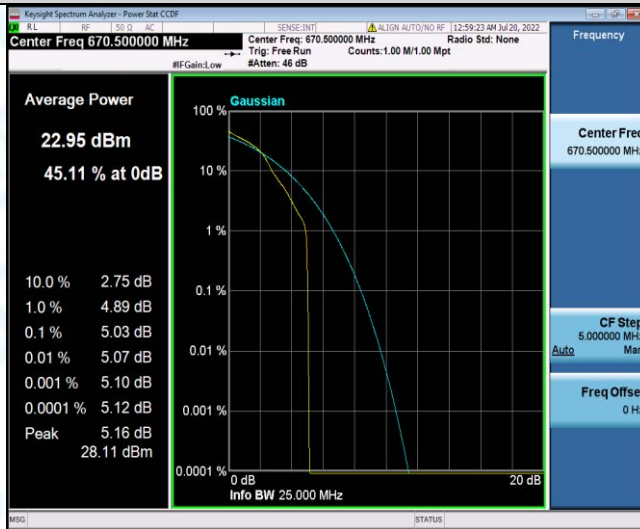

Band71-15MHz-16QAM-133197-1RB#0