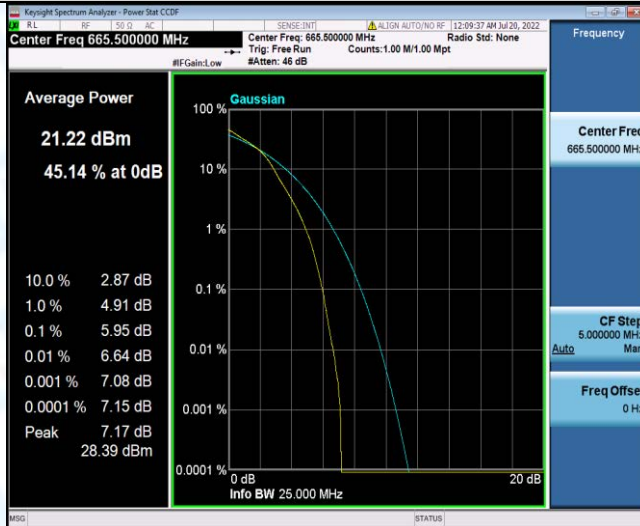

Band71-5MHz-QPSK-133147-25RB#0

Band71-5MHz-QPSK-133297-1RB#0

Band71-5MHz-QPSK-133297-25RB#0

Band71-5MHz-QPSK-133447-1RB#0

Band71-5MHz-QPSK-133447-25RB#0

Band71-5MHz-16QAM-133147-1RB#0

Band71-5MHz-16QAM-133147-25RB#0