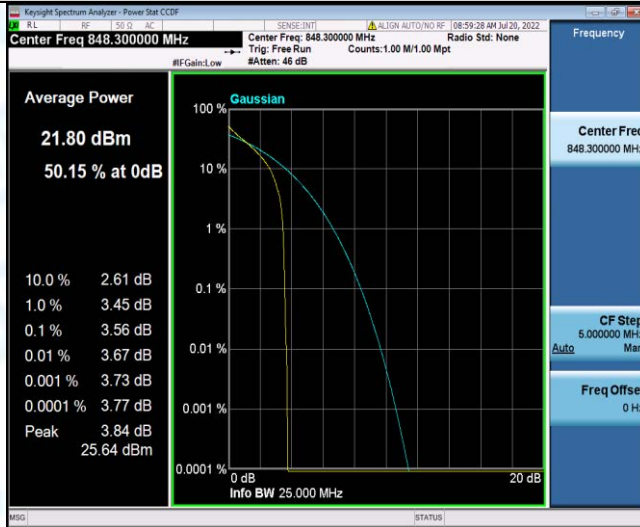

Band26-1.4MHz-QPSK-27033-6RB#0