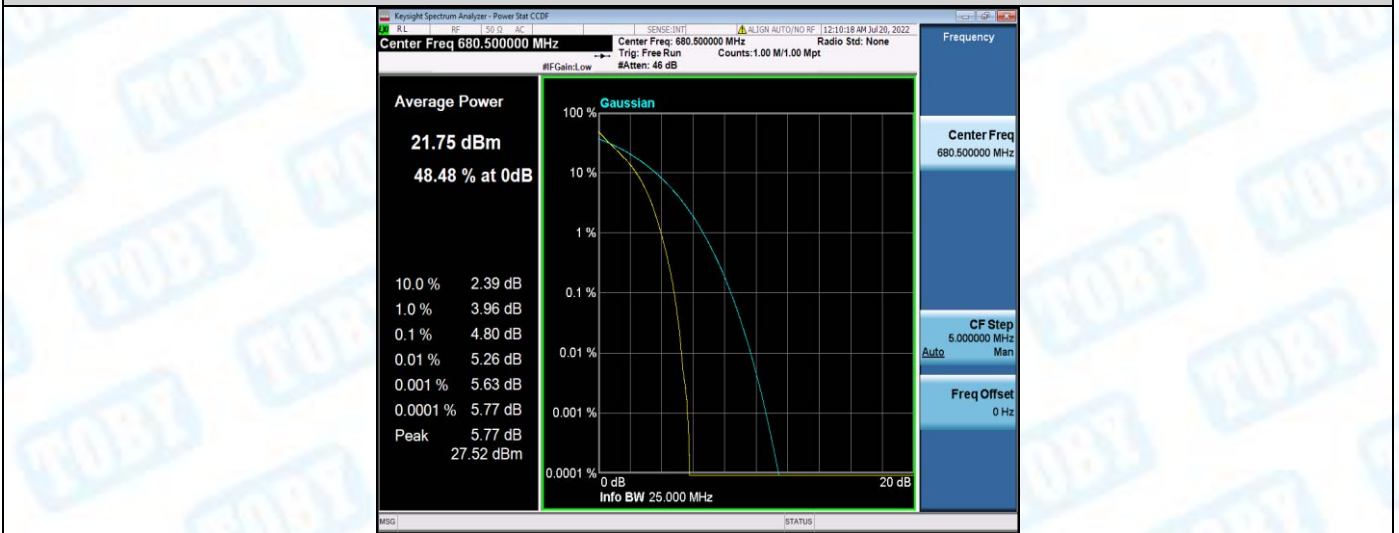

Band71-5MHz-QPSK-133297-25RB#0