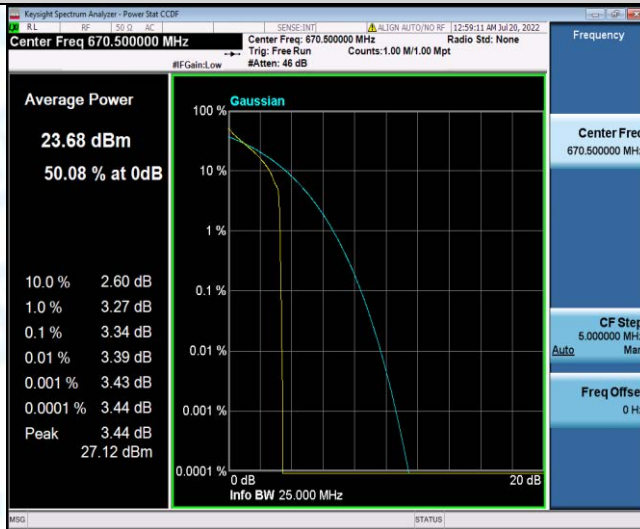

Band71-15MHz-QPSK-133197-1RB#0