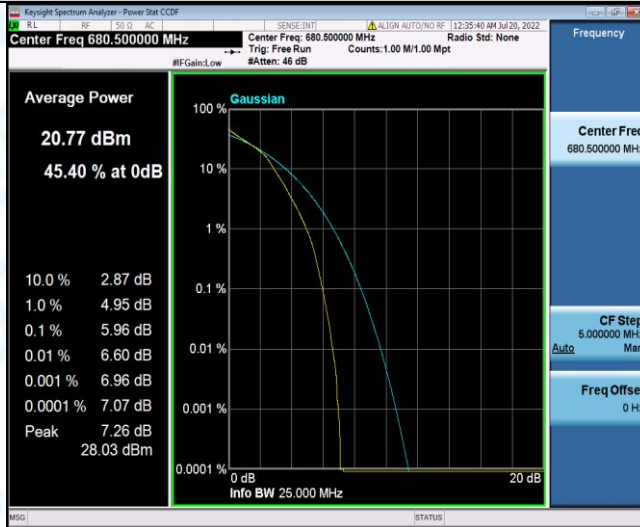

Band71-10MHz-QPSK-133297-50RB#0

Band71-10MHz-QPSK-133422-1RB#0

Band71-10MHz-QPSK-133422-50RB#0

Band71-10MHz-16QAM-133172-1RB#0

Band71-10MHz-16QAM-133172-50RB#0

Band71-10MHz-16QAM-133297-1RB#0

Band71-10MHz-16QAM-133297-50RB#0