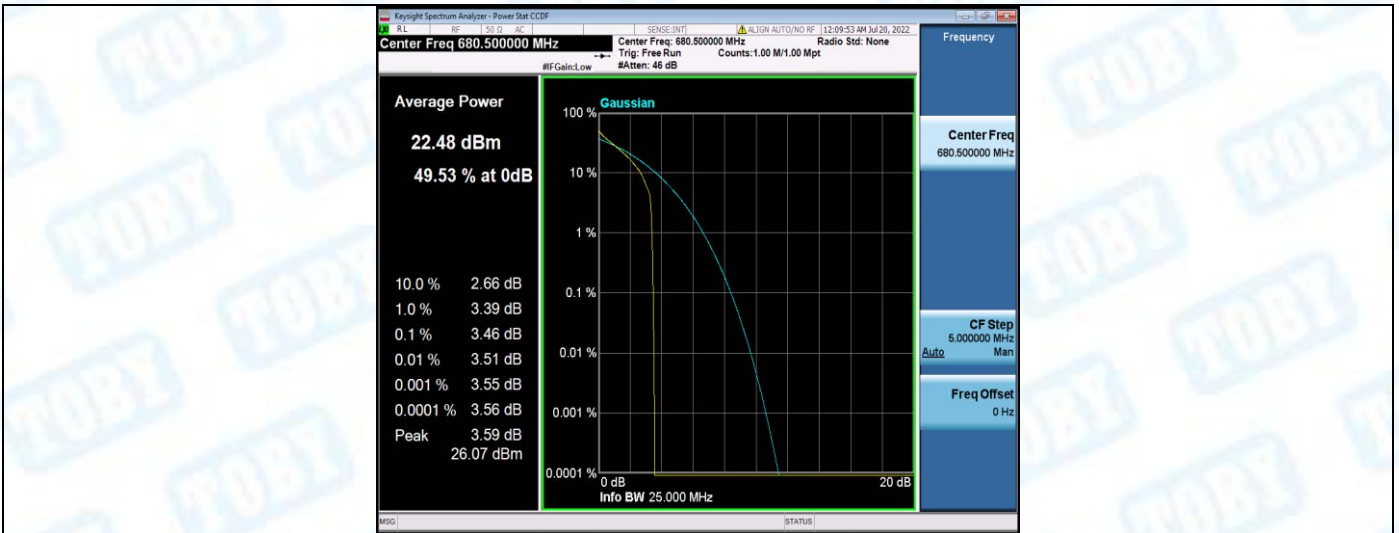

Band71-5MHz-QPSK-133297-1RB#0