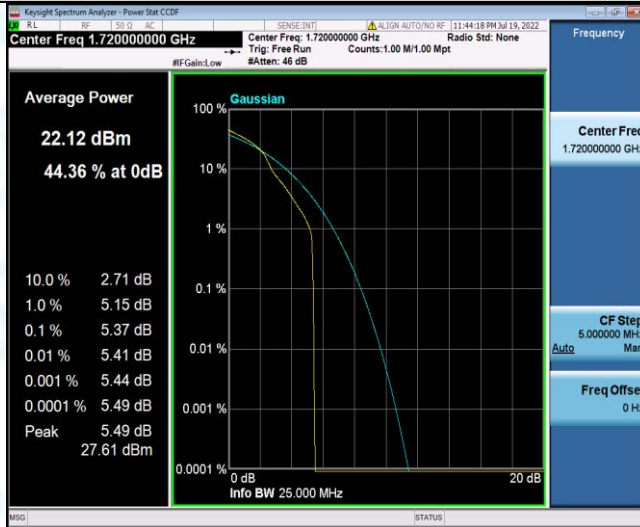

Band66-20MHz-16QAM-132072-1RB#0