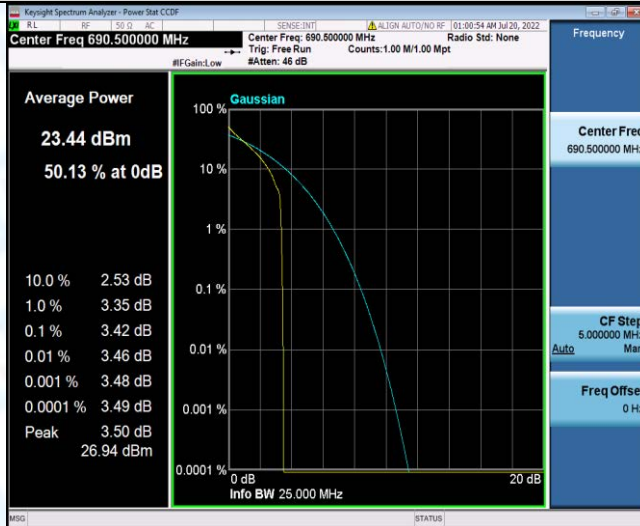

Band71-10MHz-16QAM-133422-1RB#0

Band71-10MHz-16QAM-133422-50RB#0

Band71-15MHz-QPSK-133197-1RB#0

Band71-15MHz-QPSK-133197-75RB#0

Band71-15MHz-QPSK-133297-1RB#0

Band71-15MHz-QPSK-133297-75RB#0

Band71-15MHz-QPSK-133397-1RB#0