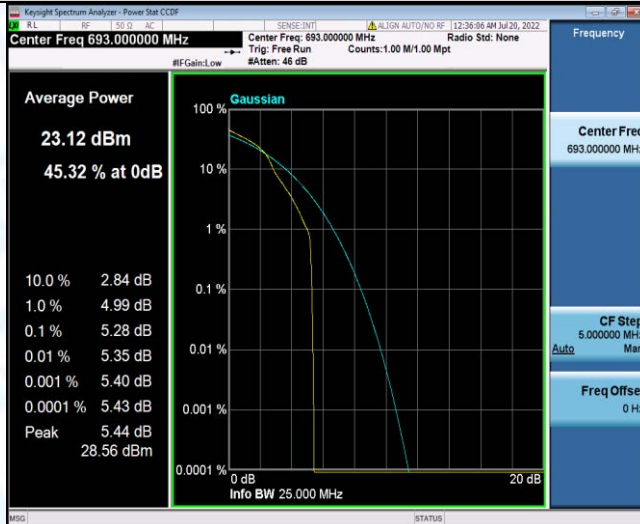

Band71-10MHz-16QAM-133422-1RB#0