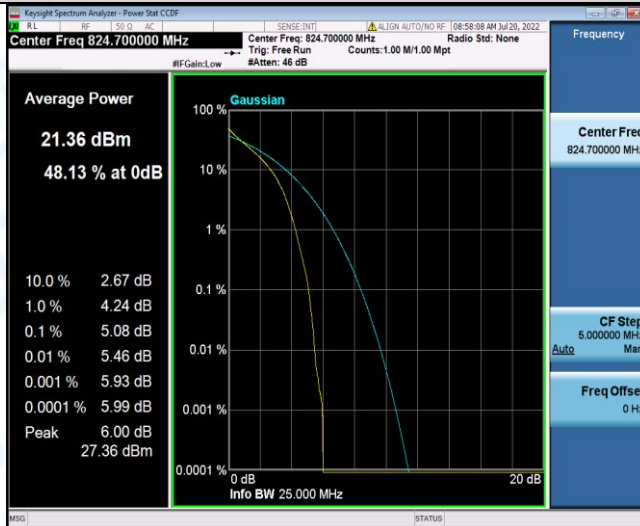

Band71-20MHz-16QAM-133222-100RB#0

Band71-20MHz-16QAM-133297-1RB#0

Band71-20MHz-16QAM-133297-100RB#0

Band71-20MHz-16QAM-133372-1RB#0

Band71-20MHz-16QAM-133372-100RB#0

Band26-1.4MHz-QPSK-26797-1RB#0

Band26-1.4MHz-QPSK-26797-6RB#0