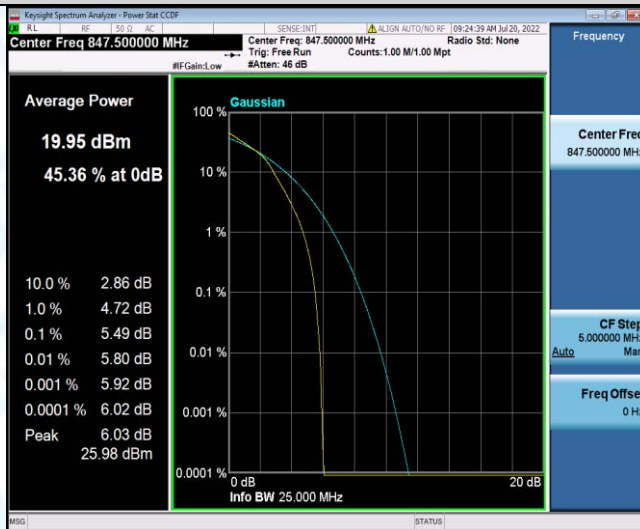

Band26-3MHz-16QAM-26805-15RB#0

Band26-3MHz-16QAM-26915-1RB#0

Band26-3MHz-16QAM-26915-15RB#0

Band26-3MHz-16QAM-27025-1RB#0

Band26-3MHz-16QAM-27025-15RB#0

Band26-5MHz-QPSK-26815-1RB#0

Band26-5MHz-QPSK-26815-25RB#0