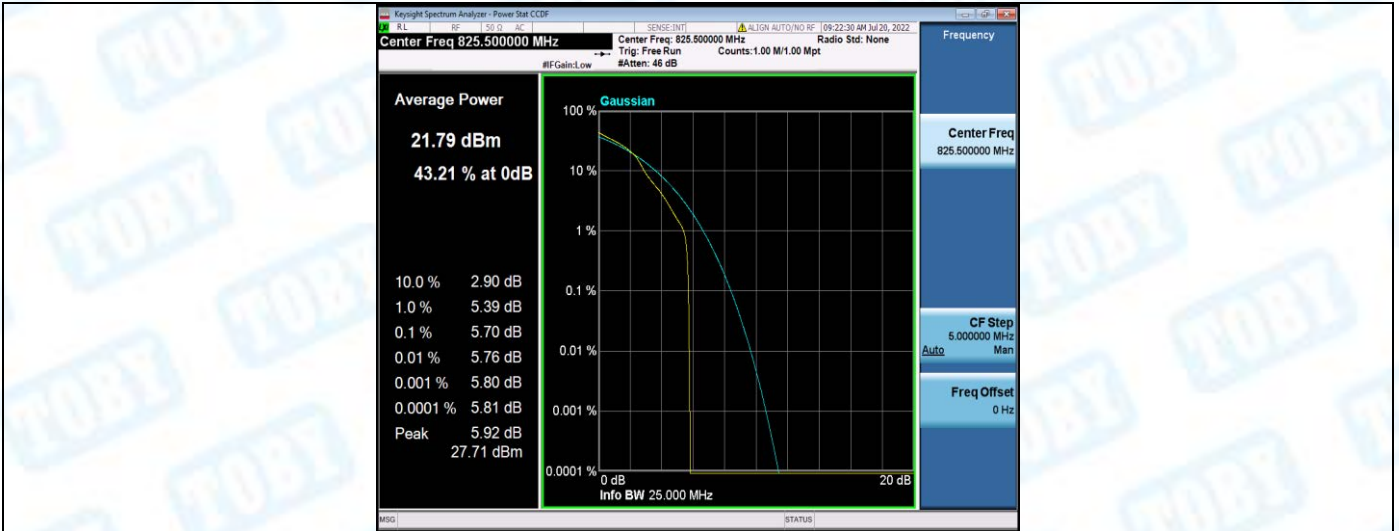

Band26-3MHz-QPSK-26805-1RB#0

Band26-3MHz-QPSK-26805-15RB#0

Band26-3MHz-QPSK-26915-1RB#0

Band26-3MHz-QPSK-26915-15RB#0

Band26-3MHz-QPSK-27025-1RB#0

Band26-3MHz-QPSK-27025-15RB#0

Band26-3MHz-16QAM-26805-1RB#0