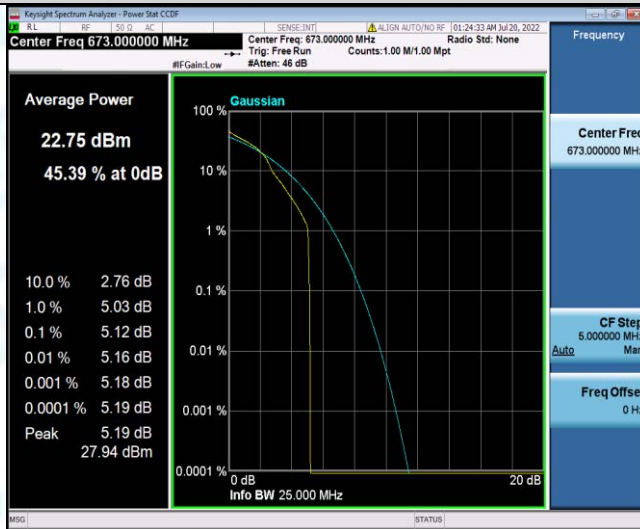

Band71-20MHz-QPSK-133222-1RB#0

Band71-20MHz-QPSK-133222-100RB#0

Band71-20MHz-QPSK-133297-1RB#0

Band71-20MHz-QPSK-133297-100RB#0

Band71-20MHz-QPSK-133372-1RB#0

Band71-20MHz-QPSK-133372-100RB#0

Band71-20MHz-16QAM-133222-1RB#0