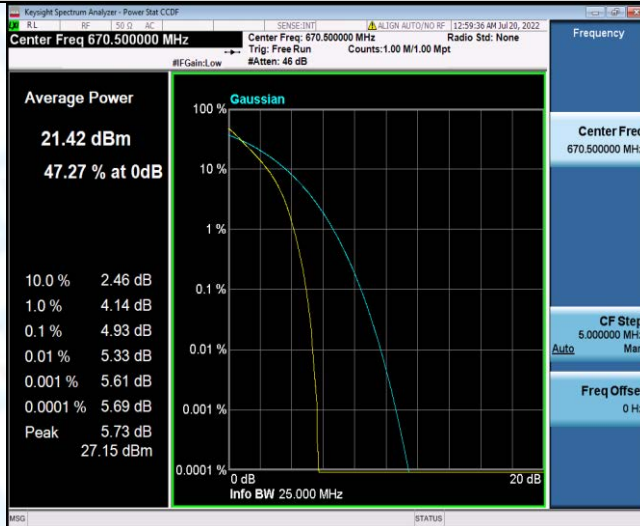

Band71-10MHz-16QAM-133422-1RB#0

Band71-10MHz-16QAM-133422-50RB#0

Band71-15MHz-QPSK-133197-1RB#0

Band71-15MHz-QPSK-133197-75RB#0

Band71-15MHz-QPSK-133297-1RB#0

Band71-15MHz-QPSK-133297-75RB#0

Band71-15MHz-QPSK-133397-1RB#0