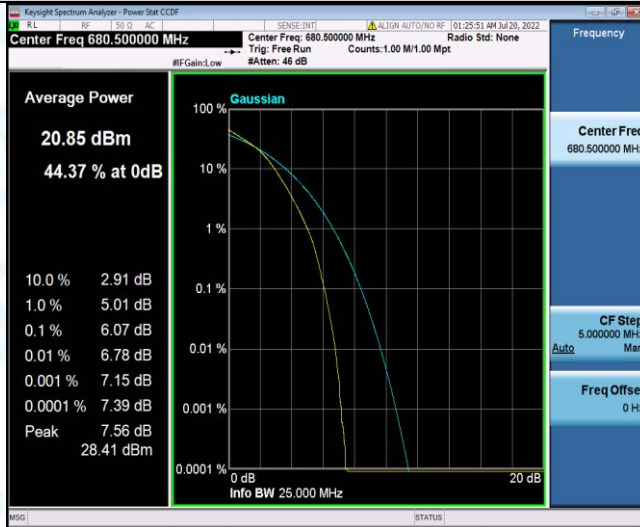

Band71-20MHz-16QAM-133222-100RB#0

Band71-20MHz-16QAM-133297-1RB#0

Band71-20MHz-16QAM-133297-100RB#0

Band71-20MHz-16QAM-133372-1RB#0

Band71-20MHz-16QAM-133372-100RB#0

Band26-1.4MHz-QPSK-26797-1RB#0

Band26-1.4MHz-QPSK-26797-6RB#0