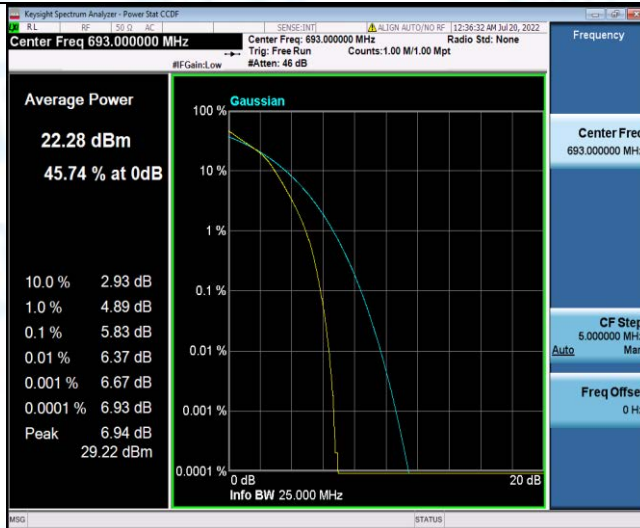

Band71-10MHz-16QAM-133422-50RB#0