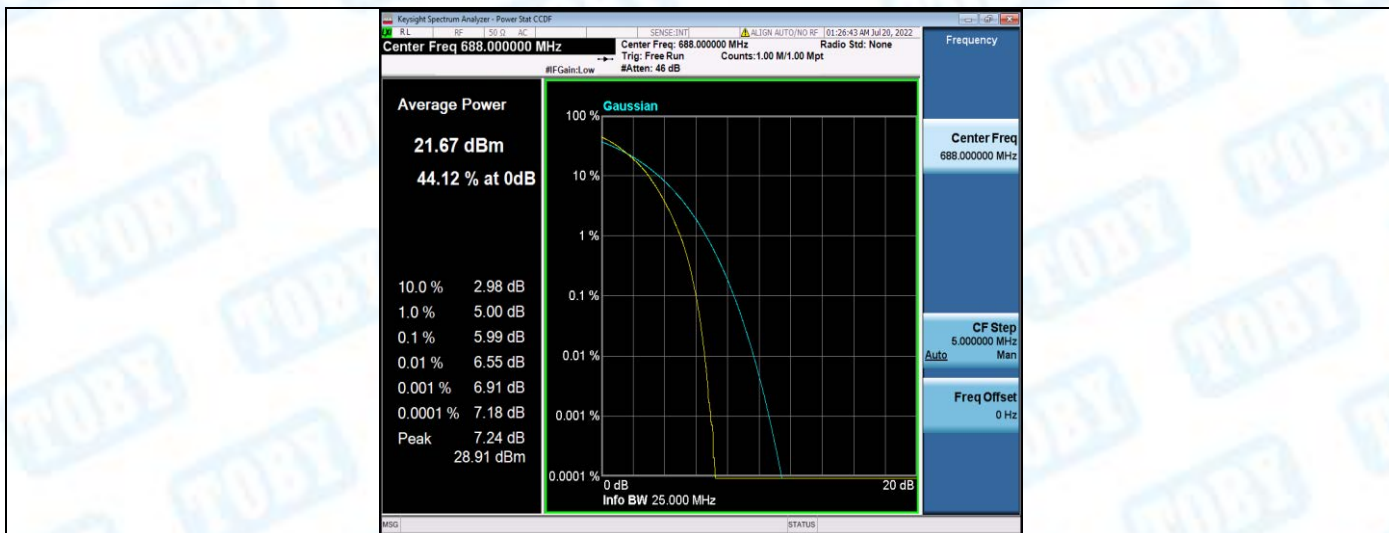

Band71-20MHz-16QAM-133222-100RB#0

Band71-20MHz-16QAM-133297-1RB#0

Band71-20MHz-16QAM-133297-100RB#0

Band71-20MHz-16QAM-133372-1RB#0

Band71-20MHz-16QAM-133372-100RB#0

Band26-1.4MHz-QPSK-26797-1RB#0

Band26-1.4MHz-QPSK-26797-6RB#0