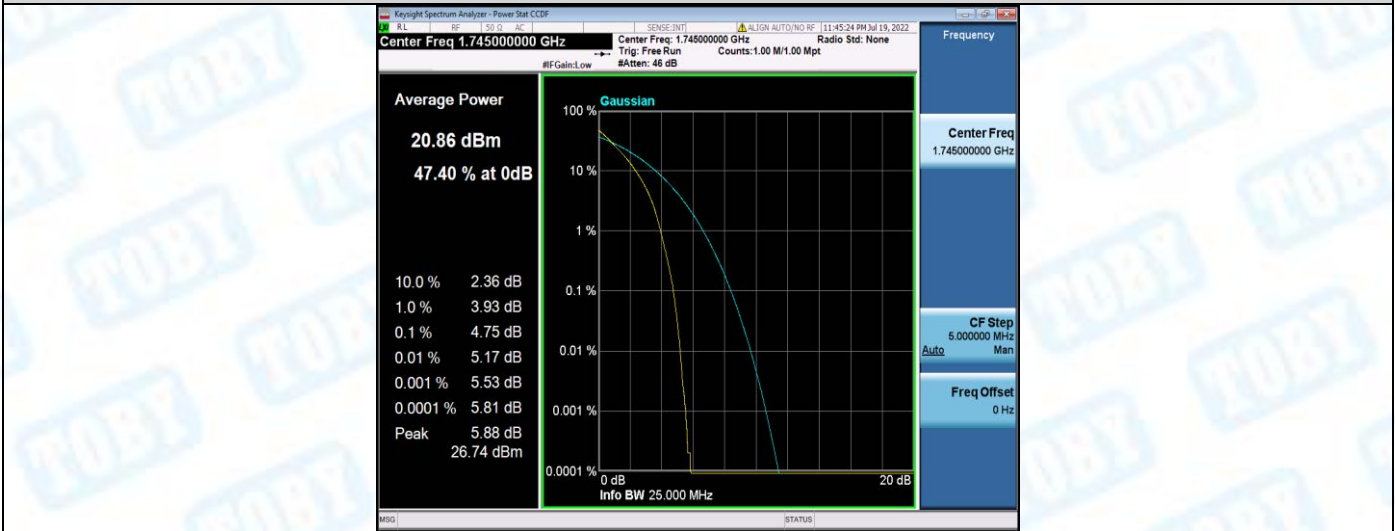

Band66-15MHz-16QAM-132597-75RB#0

Band66-20MHz-QPSK-132072-1RB#0

Band66-20MHz-QPSK-132072-100RB#0

Band66-20MHz-QPSK-132322-1RB#0

Band66-20MHz-QPSK-132322-100RB#0

Band66-20MHz-QPSK-132572-1RB#0

Band66-20MHz-QPSK-132572-100RB#0