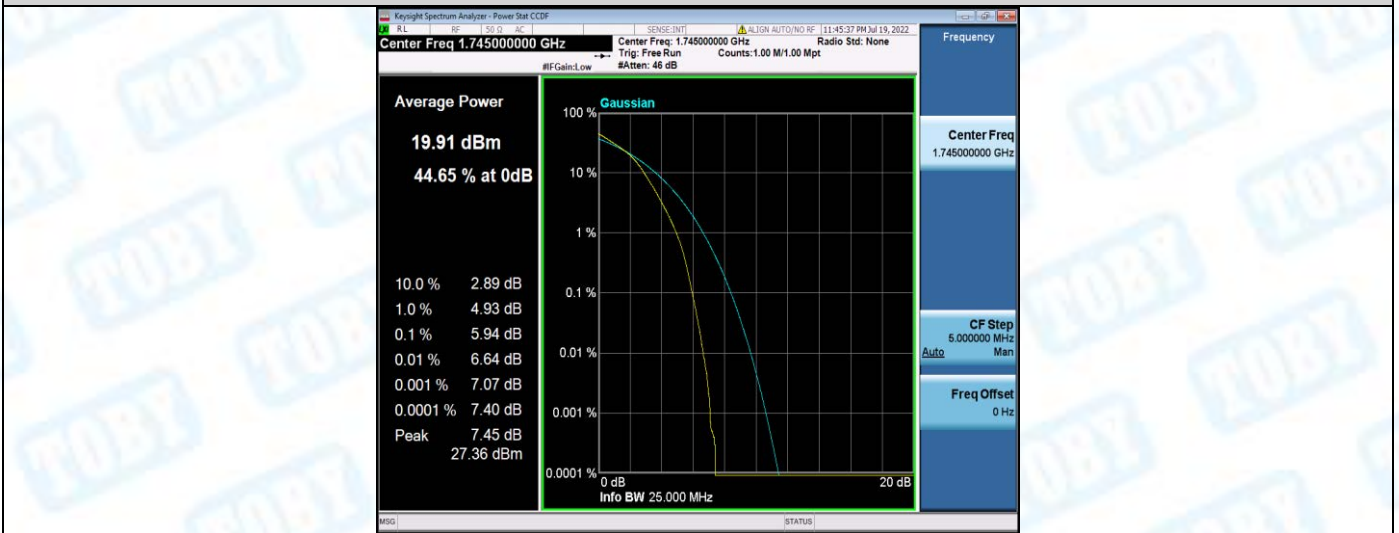

Band66-20MHz-16QAM-132072-1RB#0

Band66-20MHz-16QAM-132072-100RB#0

Band66-20MHz-16QAM-132322-1RB#0

Band66-20MHz-16QAM-132322-100RB#0

Band66-20MHz-16QAM-132572-1RB#0

Band66-20MHz-16QAM-132572-100RB#0

Band71-5MHz-QPSK-133147-1RB#0