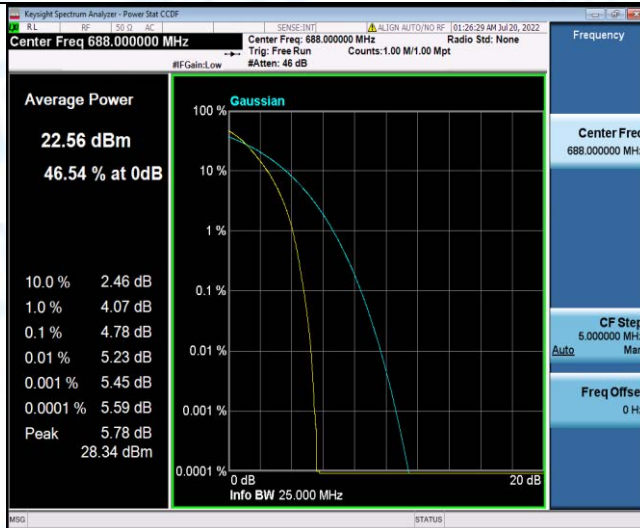

Band71-20MHz-QPSK-133222-1RB#0

Band71-20MHz-QPSK-133222-100RB#0

Band71-20MHz-QPSK-133297-1RB#0

Band71-20MHz-QPSK-133297-100RB#0

Band71-20MHz-QPSK-133372-1RB#0

Band71-20MHz-QPSK-133372-100RB#0

Band71-20MHz-16QAM-133222-1RB#0