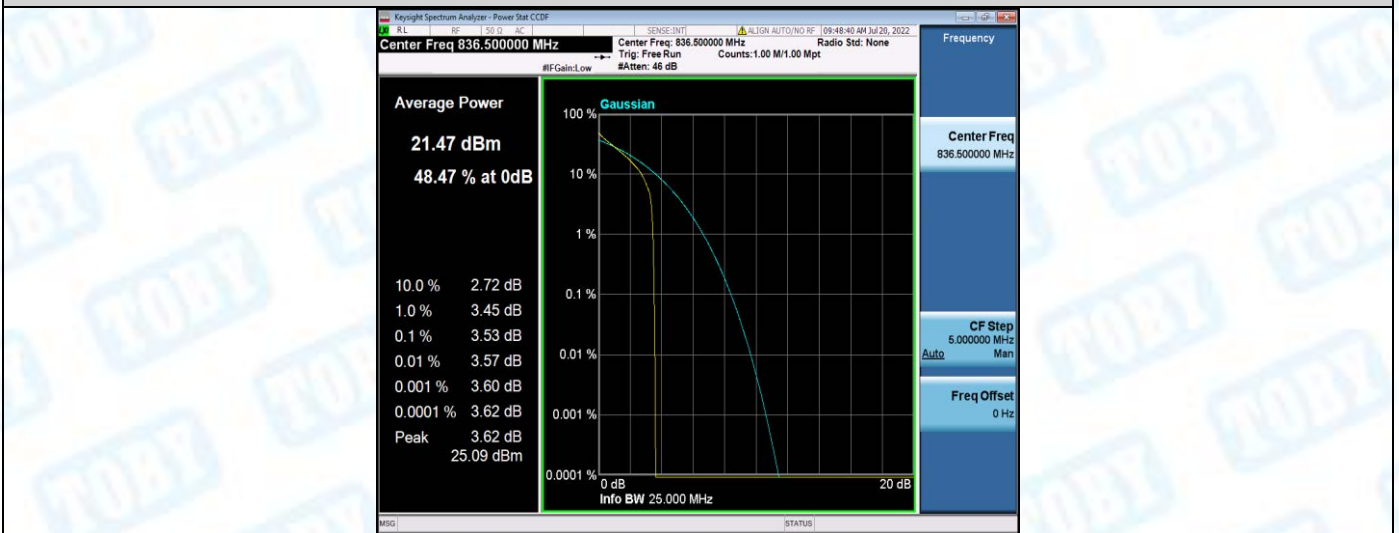

Band26-5MHz-QPSK-26915-25RB#0