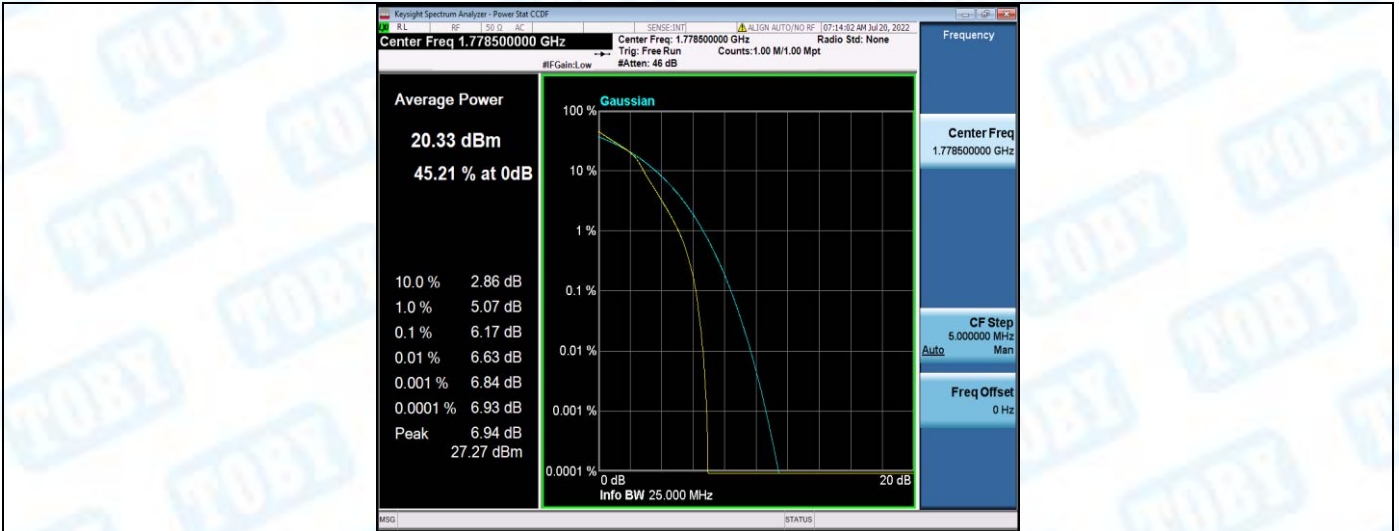

Band66-3MHz-16QAM-132657-15RB#0

Band66-5MHz-QPSK-131997-1RB#0