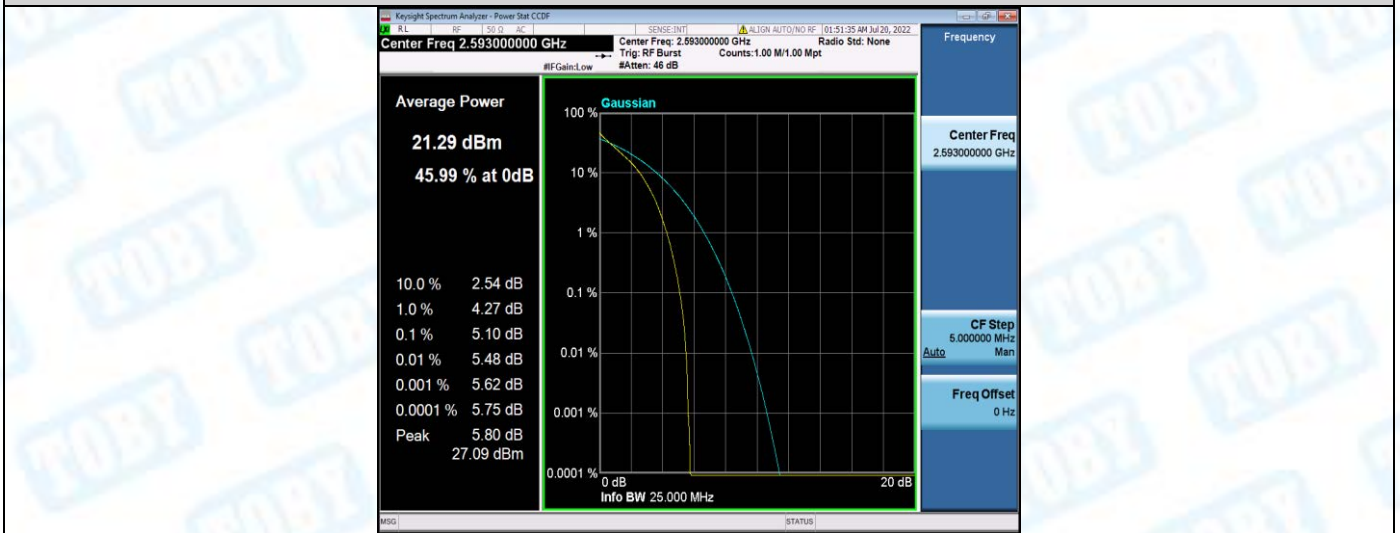

Band41-5MHz-QPSK-40620-25RB#0

Band41-5MHz-QPSK-41565-1RB#0