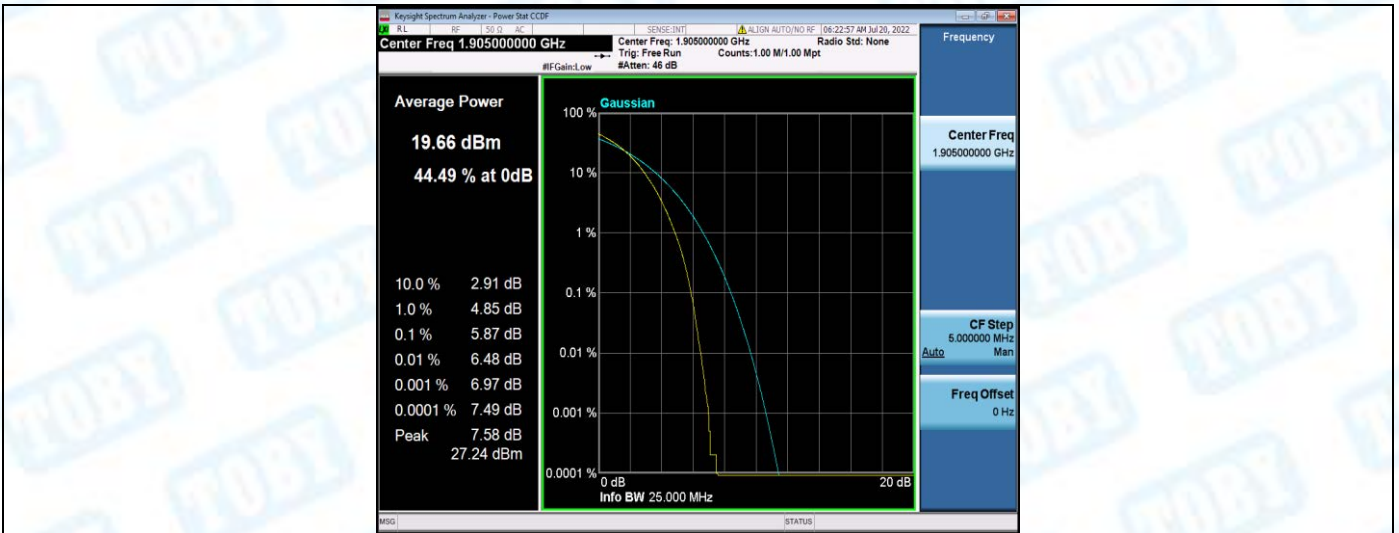

Band25-20MHz-16QAM-26140-100RB#0

Band25-20MHz-16QAM-26365-1RB#0

Band25-20MHz-16QAM-26365-100RB#0

Band25-20MHz-16QAM-26590-1RB#0

Band25-20MHz-16QAM-26590-100RB#0

Band41-5MHz-QPSK-39675-1RB#0

Band41-5MHz-QPSK-39675-25RB#0