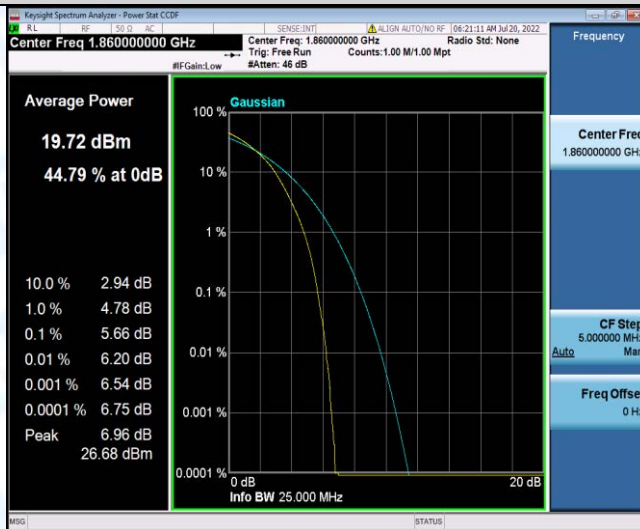

Band25-20MHz-16QAM-26140-100RB#0

Band25-20MHz-16QAM-26365-1RB#0