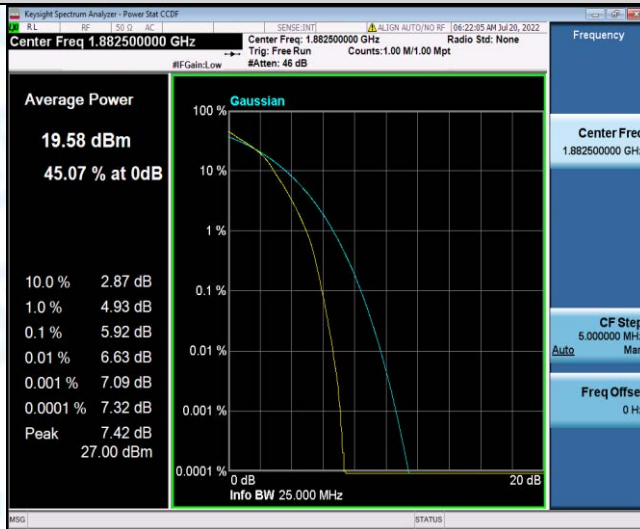

Band25-20MHz-16QAM-26365-100RB#0

Band25-20MHz-16QAM-26590-1RB#0