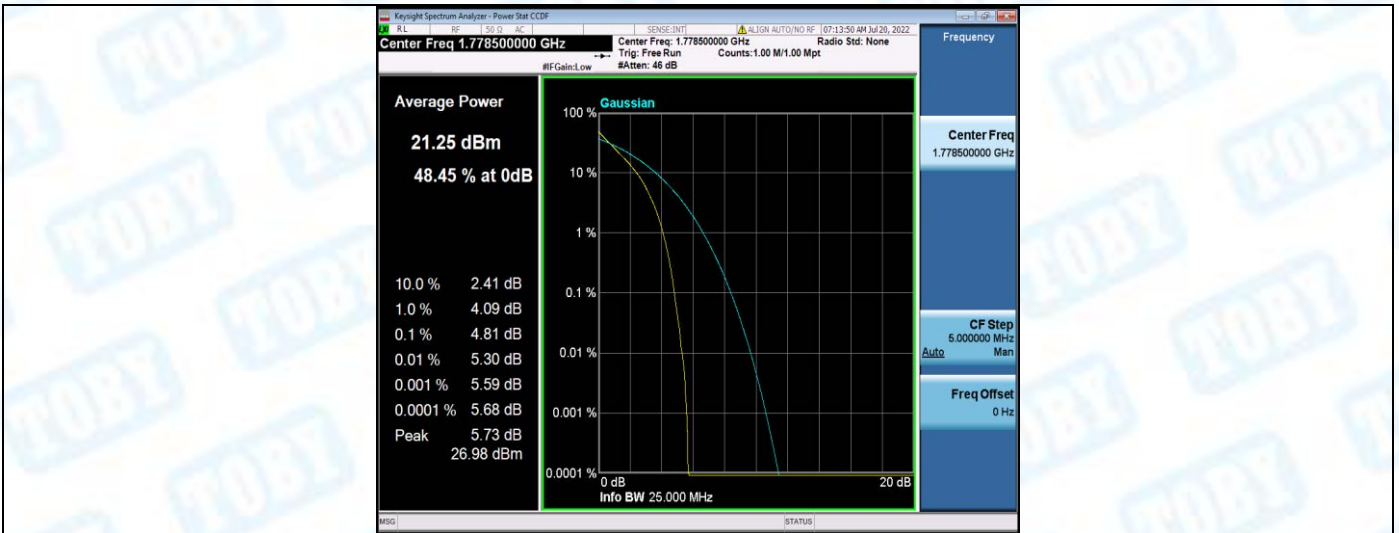

Band66-3MHz-QPSK-132657-15RB#0

Band66-3MHz-16QAM-131987-1RB#0