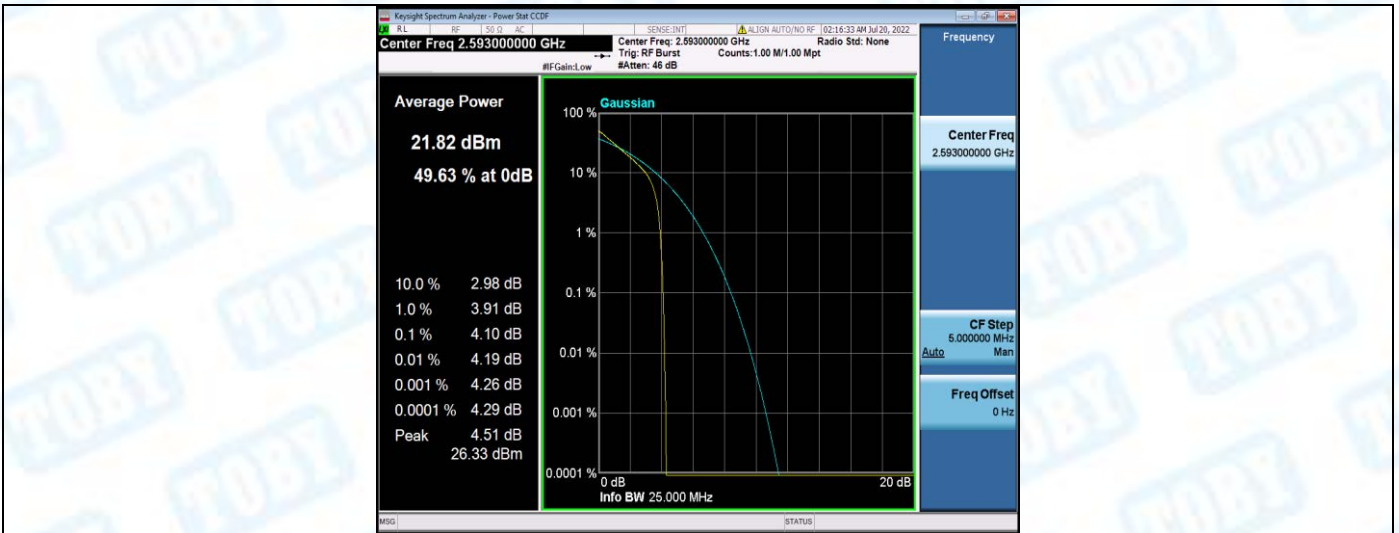

Band41-5MHz-16QAM-40620-25RB#0

Band41-5MHz-16QAM-41565-1RB#0

Band41-5MHz-16QAM-41565-25RB#0

Band41-10MHz-QPSK-39700-1RB#0

Band41-10MHz-QPSK-39700-50RB#0

Band41-10MHz-QPSK-40620-1RB#0

Band41-10MHz-QPSK-40620-50RB#0