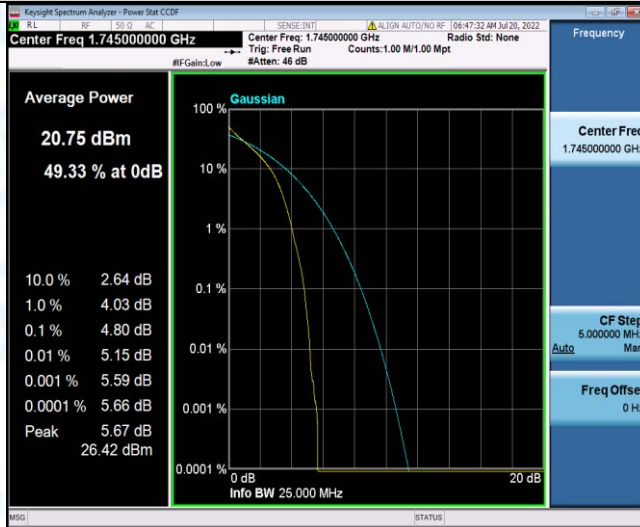

Band66-1.4MHz-QPSK-132322-6RB#0

Band66-1.4MHz-QPSK-132665-1RB#0