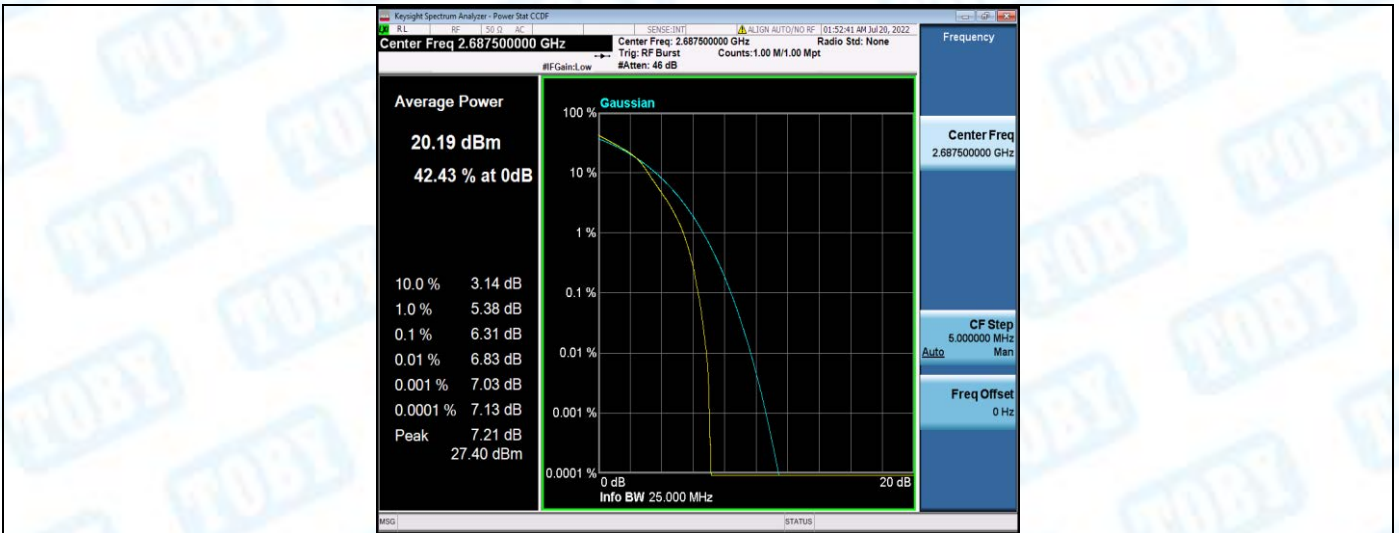

Band41-5MHz-16QAM-40620-25RB#0

Band41-5MHz-16QAM-41565-1RB#0

Band41-5MHz-16QAM-41565-25RB#0

Band41-10MHz-QPSK-39700-1RB#0

Band41-10MHz-QPSK-39700-50RB#0

Band41-10MHz-QPSK-40620-1RB#0

Band41-10MHz-QPSK-40620-50RB#0