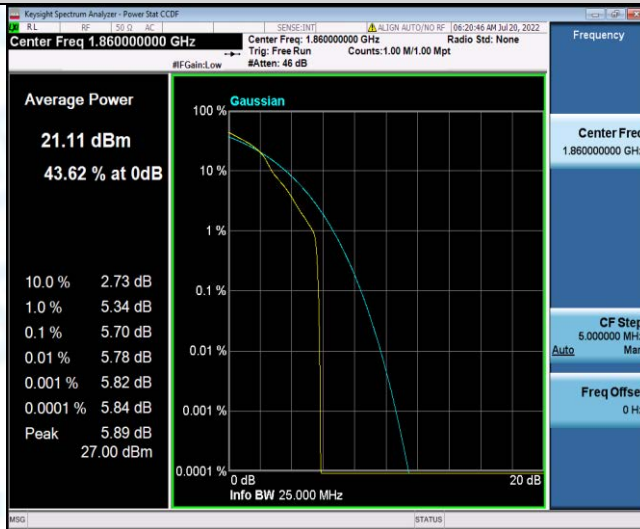

Band25-20MHz-QPSK-26140-1RB#0

Band25-20MHz-QPSK-26140-100RB#0

Band25-20MHz-QPSK-26365-1RB#0

Band25-20MHz-QPSK-26365-100RB#0

Band25-20MHz-QPSK-26590-1RB#0

Band25-20MHz-QPSK-26590-100RB#0

Band25-20MHz-16QAM-26140-1RB#0