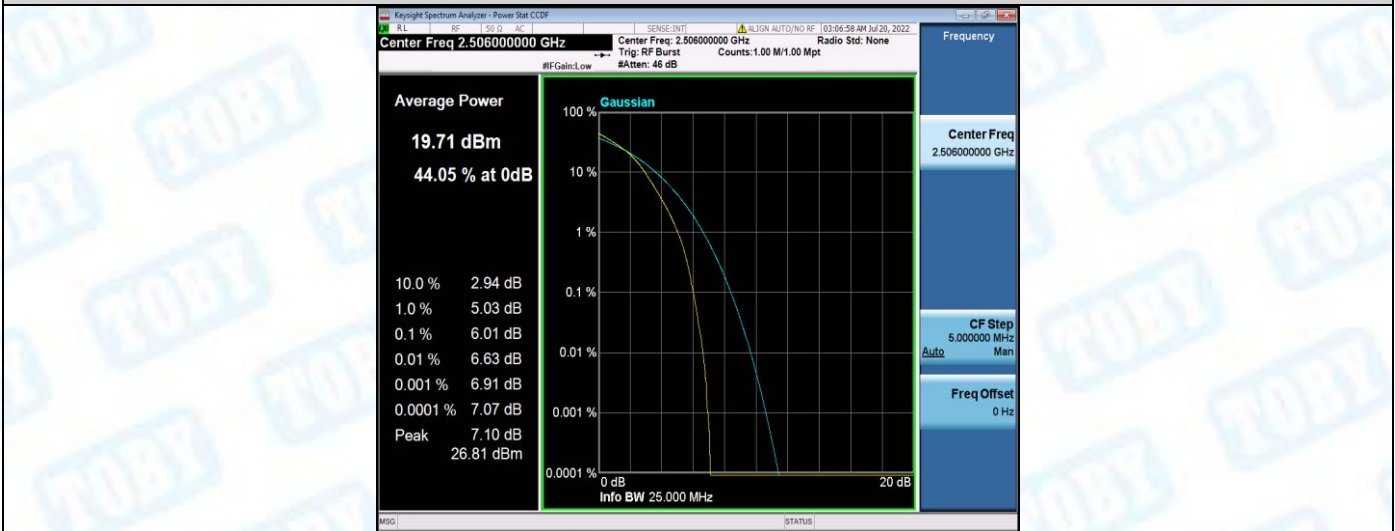

Band41-20MHz-QPSK-41490-1RB#0

Band41-20MHz-QPSK-41490-100RB#0

Band41-20MHz-16QAM-39750-1RB#0

Band41-20MHz-16QAM-39750-100RB#0

Band41-20MHz-16QAM-40620-1RB#0

Band66-1.4MHz-QPSK-131979-1RB#0

Band66-1.4MHz-QPSK-131979-6RB#0