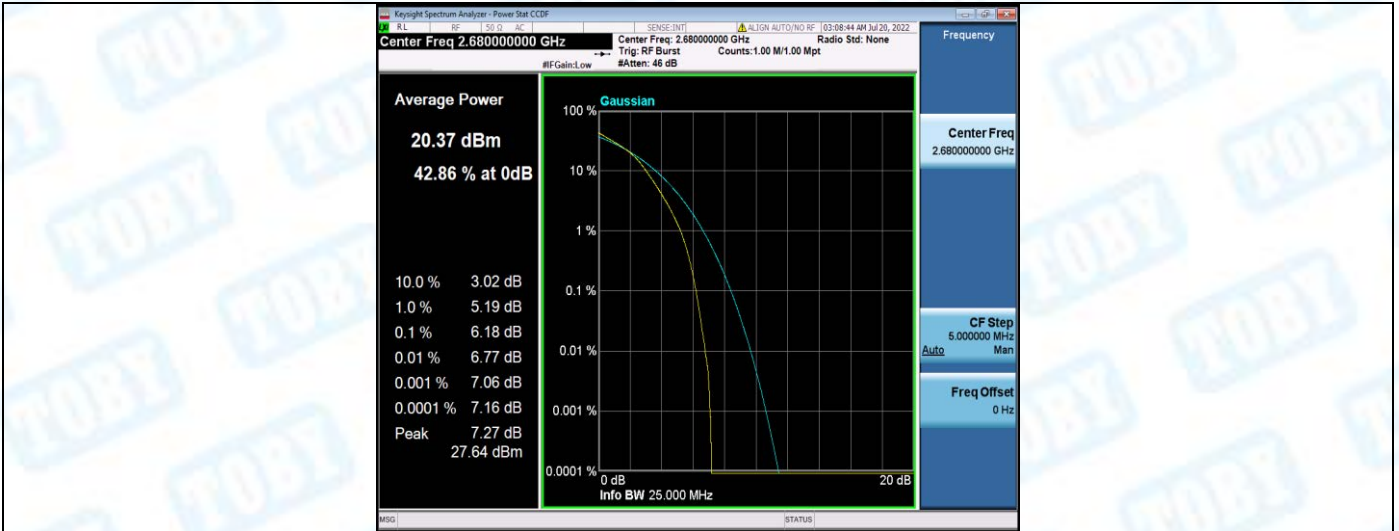

Band41-20MHz-QPSK-41490-1RB#0

Band41-20MHz-QPSK-41490-100RB#0

Band41-20MHz-16QAM-39750-1RB#0

Band41-20MHz-16QAM-39750-100RB#0

Band41-20MHz-16QAM-40620-1RB#0

Band66-1.4MHz-QPSK-131979-1RB#0

Band66-1.4MHz-QPSK-131979-6RB#0