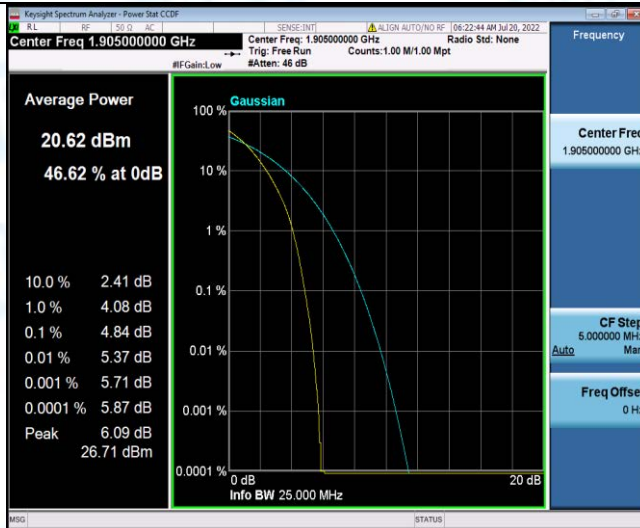

Band25-20MHz-QPSK-26140-1RB#0

Band25-20MHz-QPSK-26140-100RB#0

Band25-20MHz-QPSK-26365-1RB#0

Band25-20MHz-QPSK-26365-100RB#0

Band25-20MHz-QPSK-26590-1RB#0

Band25-20MHz-QPSK-26590-100RB#0

Band25-20MHz-16QAM-26140-1RB#0