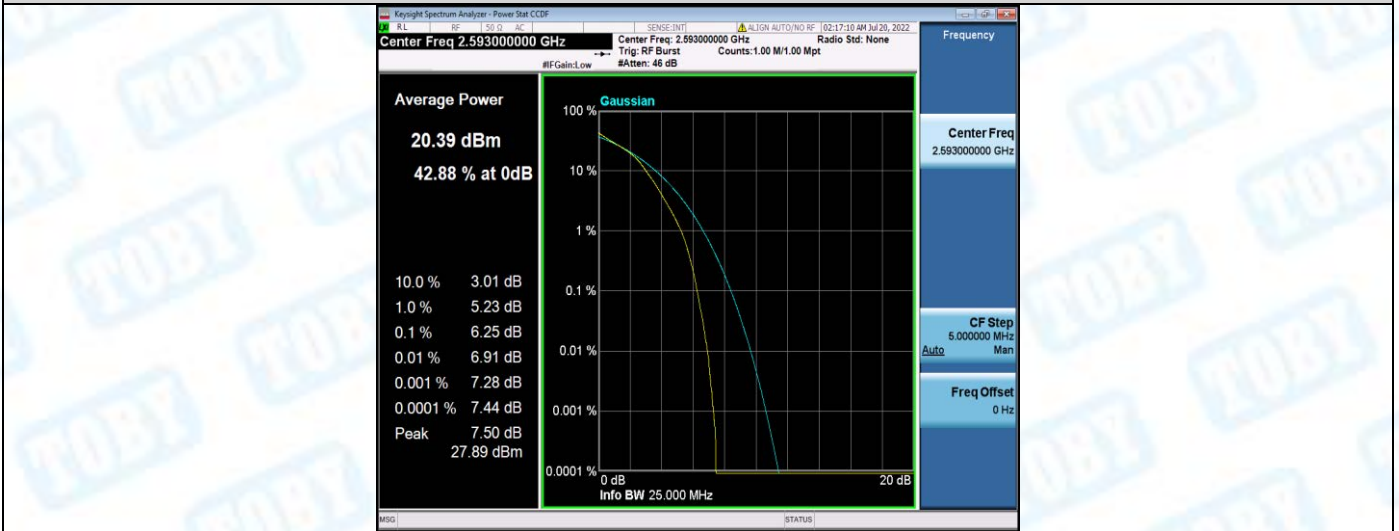

Band41-10MHz-QPSK-41540-1RB#0

Band41-10MHz-QPSK-41540-50RB#0

Band41-10MHz-16QAM-39700-1RB#0

Band41-10MHz-16QAM-39700-50RB#0

Band41-10MHz-16QAM-40620-1RB#0

Band41-10MHz-16QAM-40620-50RB#0

Band41-10MHz-16QAM-41540-1RB#0