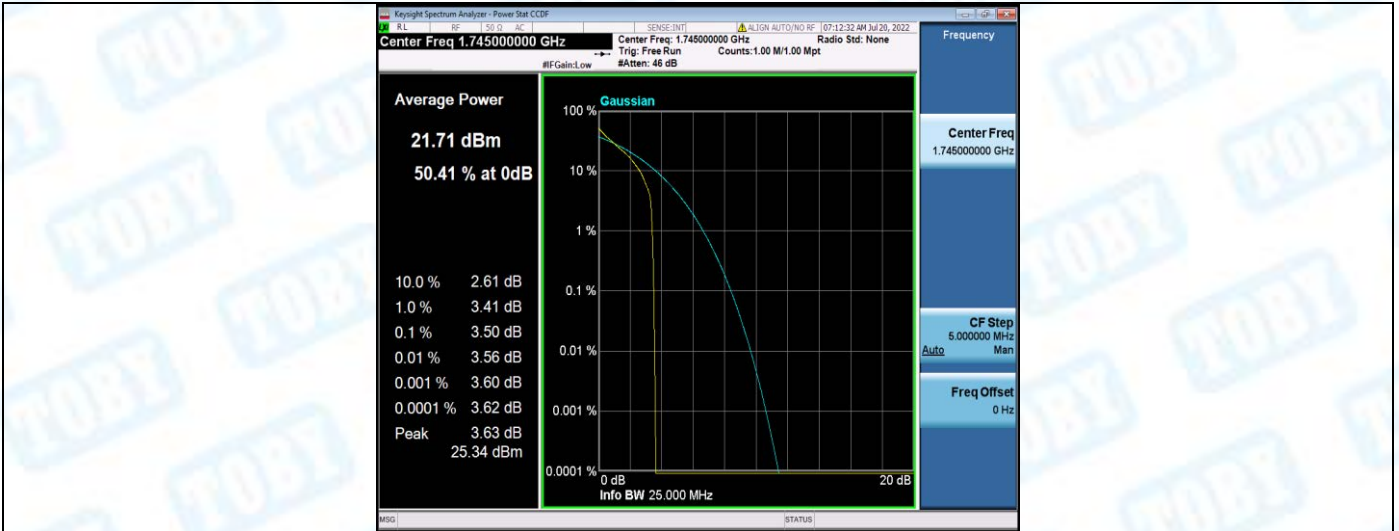

Band66-1.4MHz-16QAM-132322-6RB#0

Band66-1.4MHz-16QAM-132665-1RB#0

Band66-1.4MHz-16QAM-132665-6RB#0

Band66-3MHz-QPSK-131987-1RB#0

Band66-3MHz-QPSK-131987-15RB#0

Band66-3MHz-QPSK-132322-1RB#0

Band66-3MHz-QPSK-132322-15RB#0