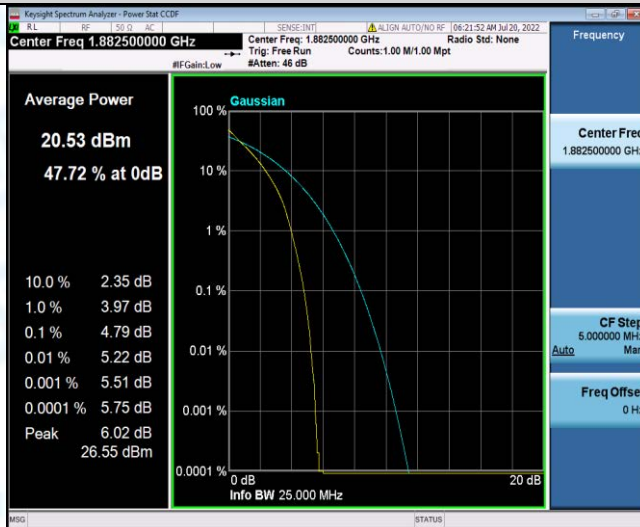

Band25-20MHz-QPSK-26140-1RB#0

Band25-20MHz-QPSK-26140-100RB#0

Band25-20MHz-QPSK-26365-1RB#0

Band25-20MHz-QPSK-26365-100RB#0

Band25-20MHz-QPSK-26590-1RB#0

Band25-20MHz-QPSK-26590-100RB#0

Band25-20MHz-16QAM-26140-1RB#0