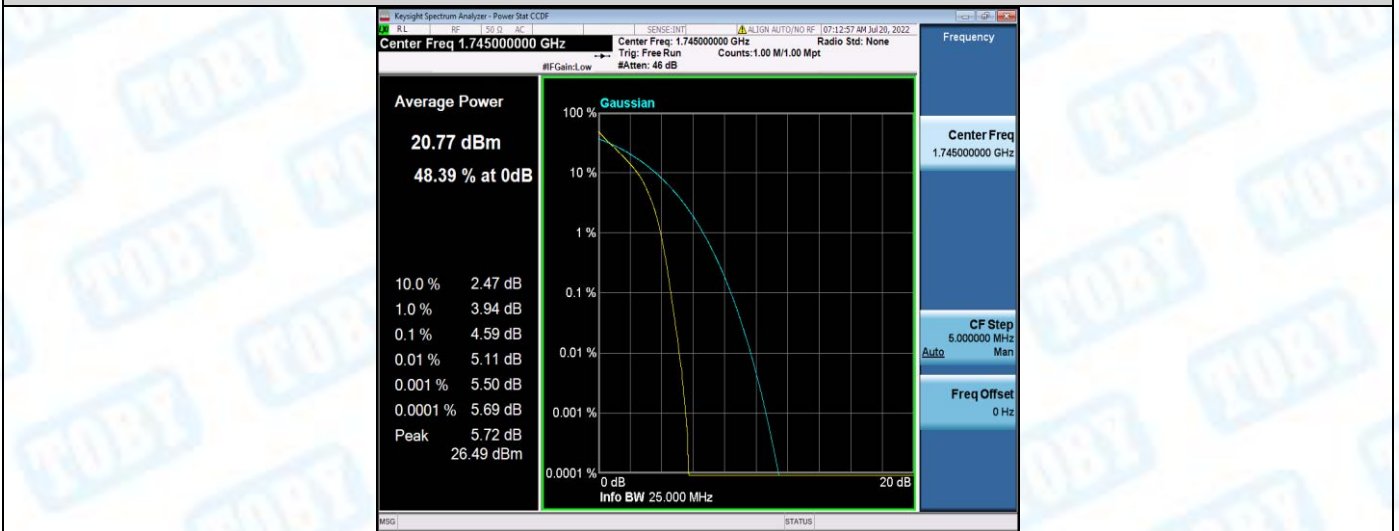

Band66-1.4MHz-16QAM-132322-6RB#0

Band66-1.4MHz-16QAM-132665-1RB#0

Band66-1.4MHz-16QAM-132665-6RB#0

Band66-3MHz-QPSK-131987-1RB#0

Band66-3MHz-QPSK-131987-15RB#0

Band66-3MHz-QPSK-132322-1RB#0

Band66-3MHz-QPSK-132322-15RB#0