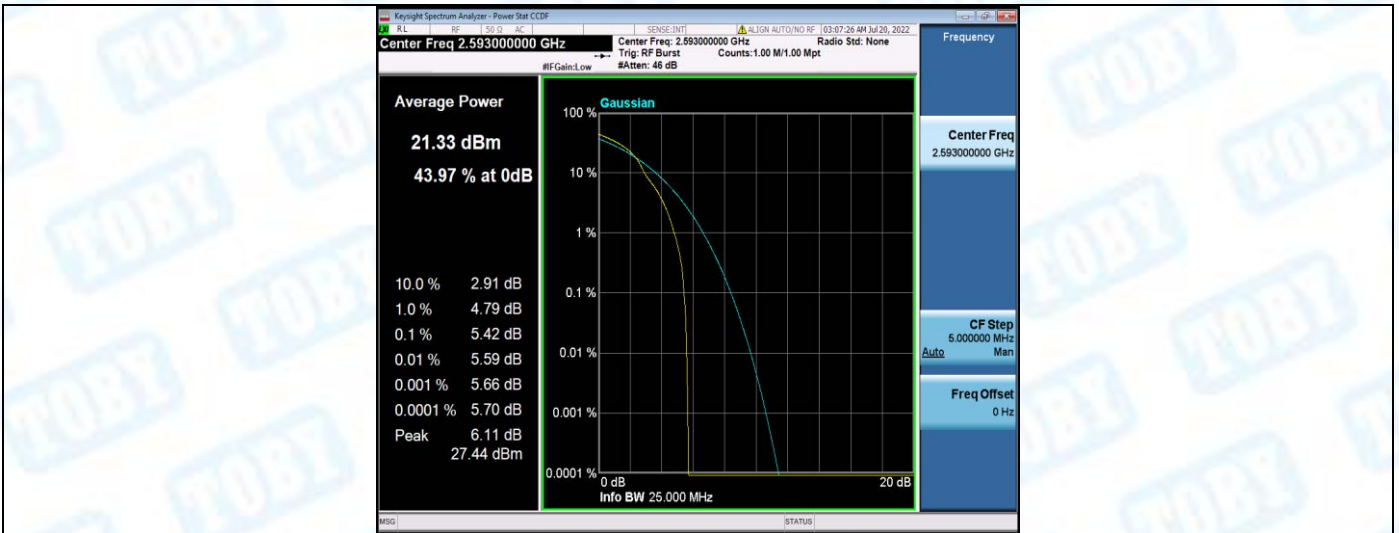

Band41-20MHz-QPSK-41490-1RB#0

Band41-20MHz-QPSK-41490-100RB#0

Band41-20MHz-16QAM-39750-1RB#0

Band41-20MHz-16QAM-39750-100RB#0

Band41-20MHz-16QAM-40620-1RB#0

Band66-1.4MHz-QPSK-131979-1RB#0

Band66-1.4MHz-QPSK-131979-6RB#0