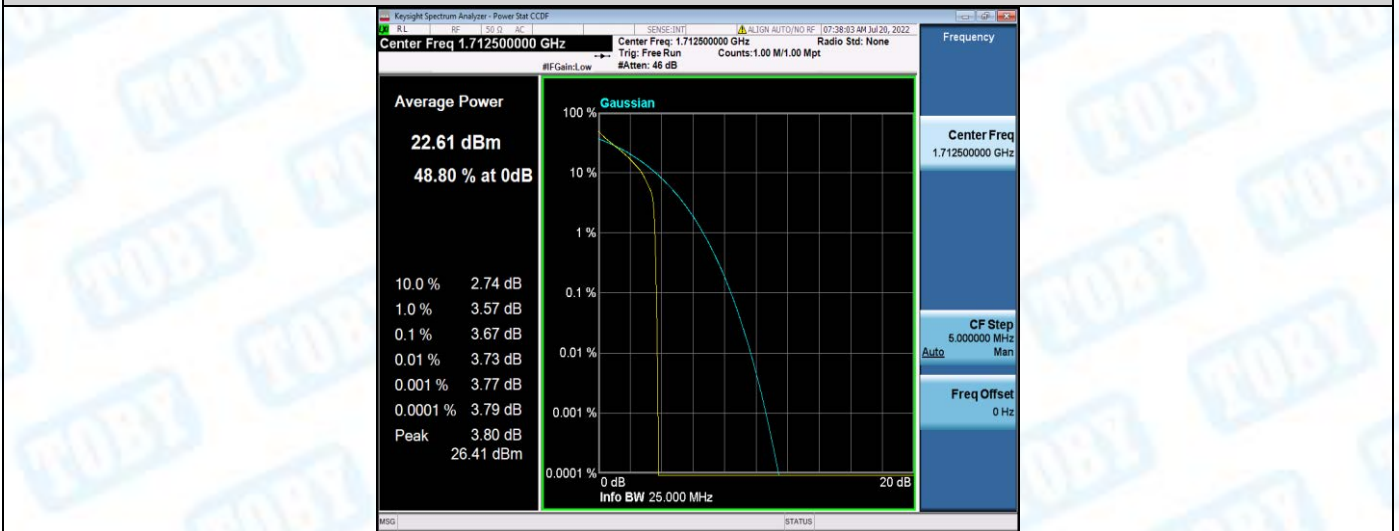

Band66-5MHz-QPSK-131997-1RB#0

Band66-5MHz-QPSK-131997-25RB#0