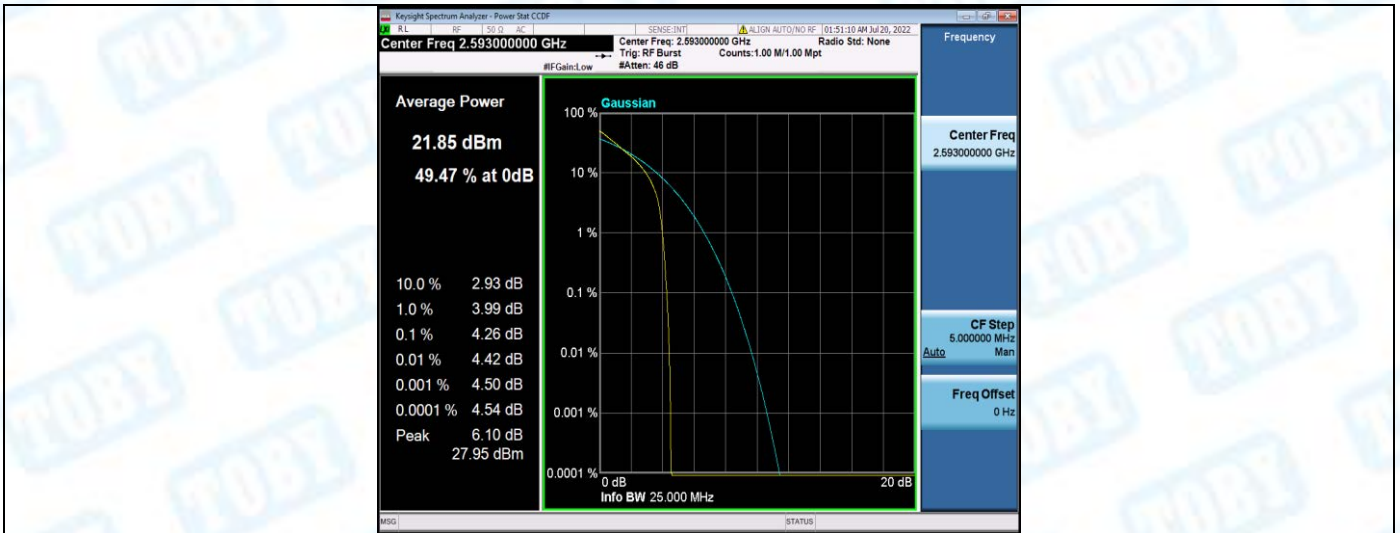

Band41-5MHz-QPSK-40620-1RB#0

Band41-5MHz-QPSK-40620-25RB#0