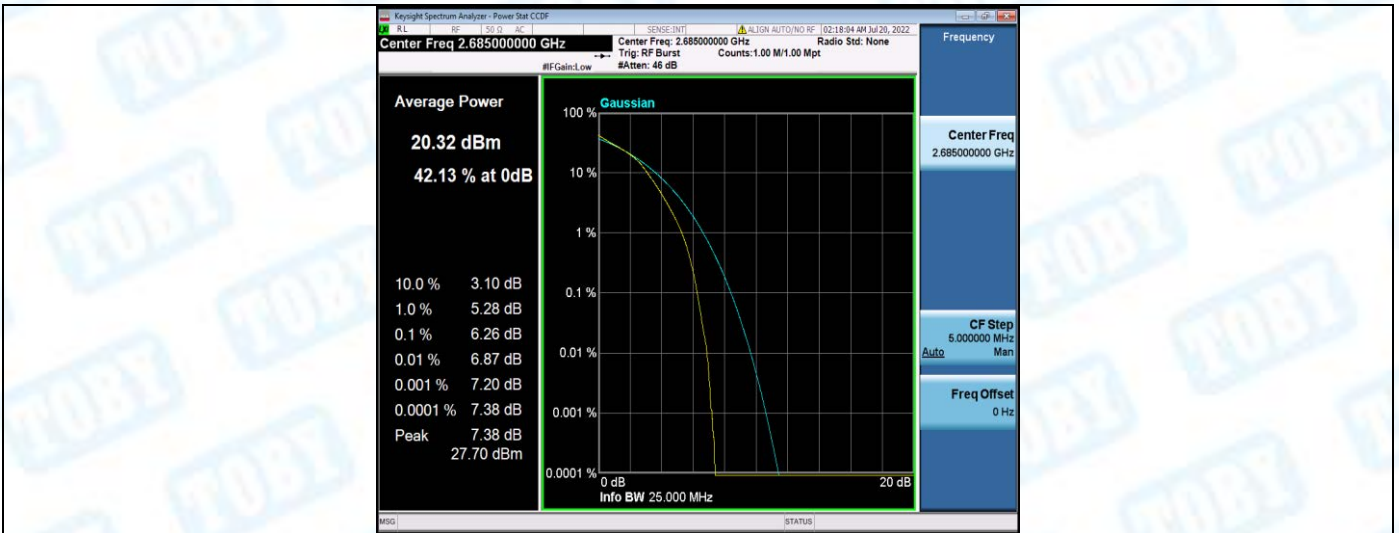

Band41-10MHz-16QAM-41540-50RB#0

Band41-15MHz-QPSK-39725-1RB#0