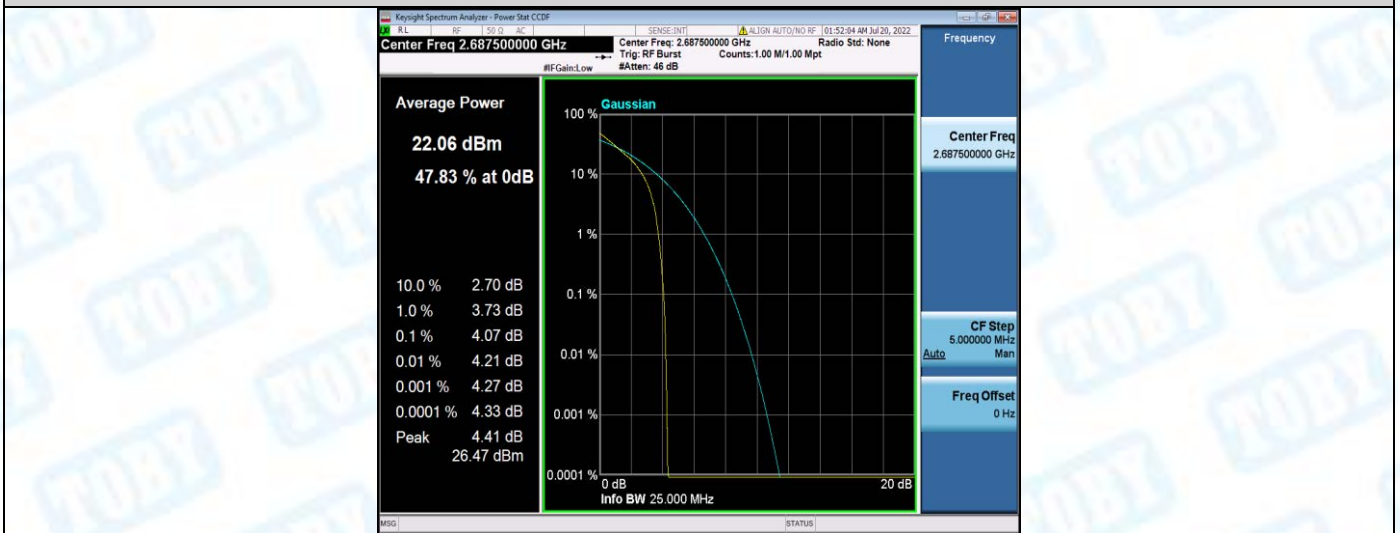

Band41-5MHz-QPSK-41565-1RB#0

Band41-5MHz-QPSK-41565-25RB#0