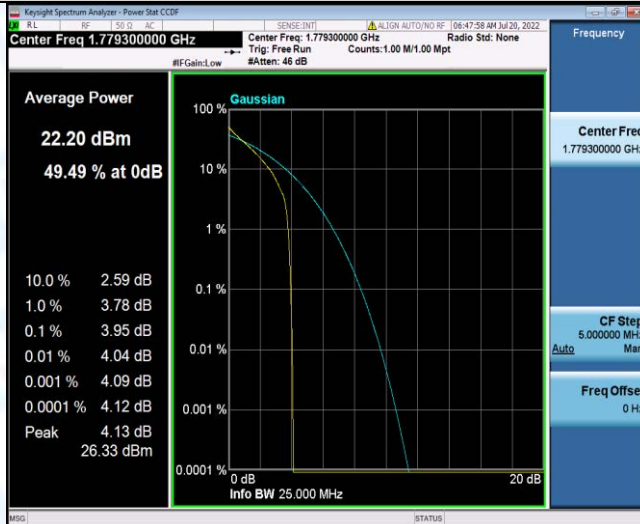

Band66-1.4MHz-QPSK-132665-1RB#0

Band66-1.4MHz-QPSK-132665-6RB#0