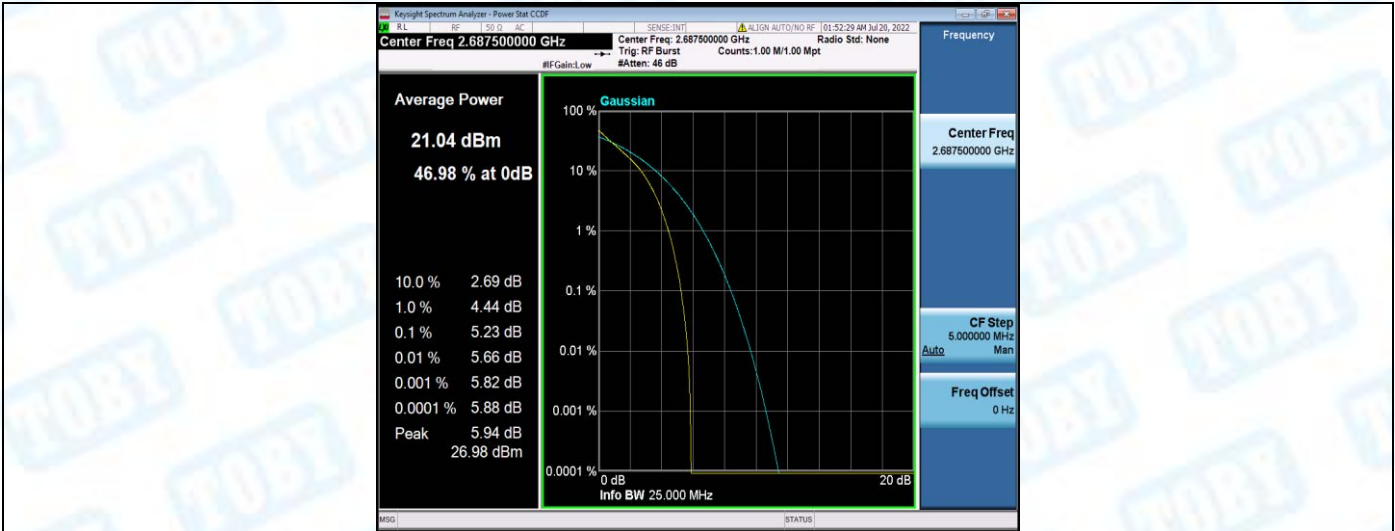

Band41-5MHz-QPSK-40620-1RB#0

Band41-5MHz-QPSK-40620-25RB#0

Band41-5MHz-QPSK-41565-1RB#0

Band41-5MHz-QPSK-41565-25RB#0

Band41-5MHz-16QAM-39675-1RB#0

Band41-5MHz-16QAM-39675-25RB#0

Band41-5MHz-16QAM-40620-1RB#0