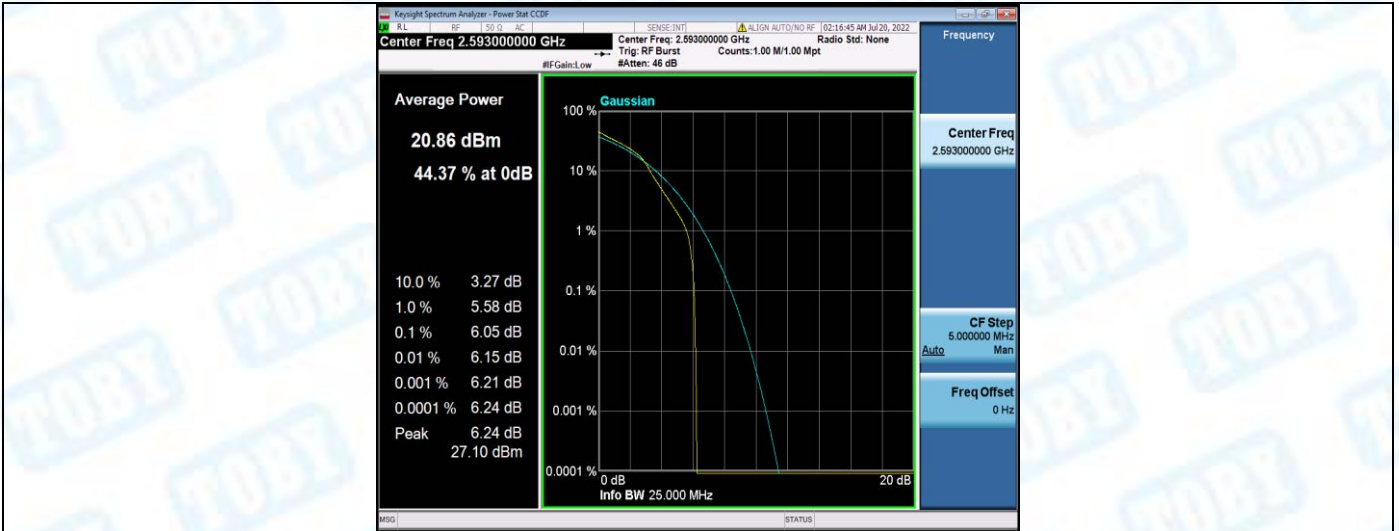

Band41-10MHz-QPSK-41540-1RB#0

Band41-10MHz-QPSK-41540-50RB#0

Band41-10MHz-16QAM-39700-1RB#0

Band41-10MHz-16QAM-39700-50RB#0

Band41-10MHz-16QAM-40620-1RB#0

Band41-10MHz-16QAM-40620-50RB#0

Band41-10MHz-16QAM-41540-1RB#0