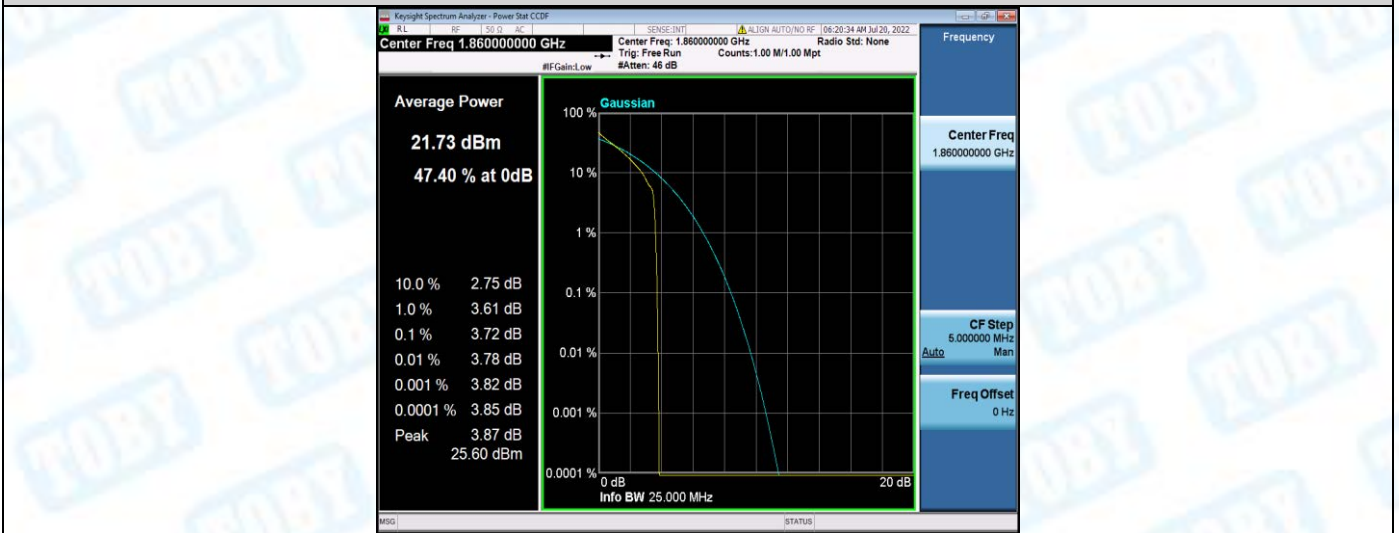

Band25-20MHz-QPSK-26140-1RB#0

Band25-20MHz-QPSK-26140-100RB#0

Band25-20MHz-QPSK-26365-1RB#0

Band25-20MHz-QPSK-26365-100RB#0

Band25-20MHz-QPSK-26590-1RB#0

Band25-20MHz-QPSK-26590-100RB#0

Band25-20MHz-16QAM-26140-1RB#0