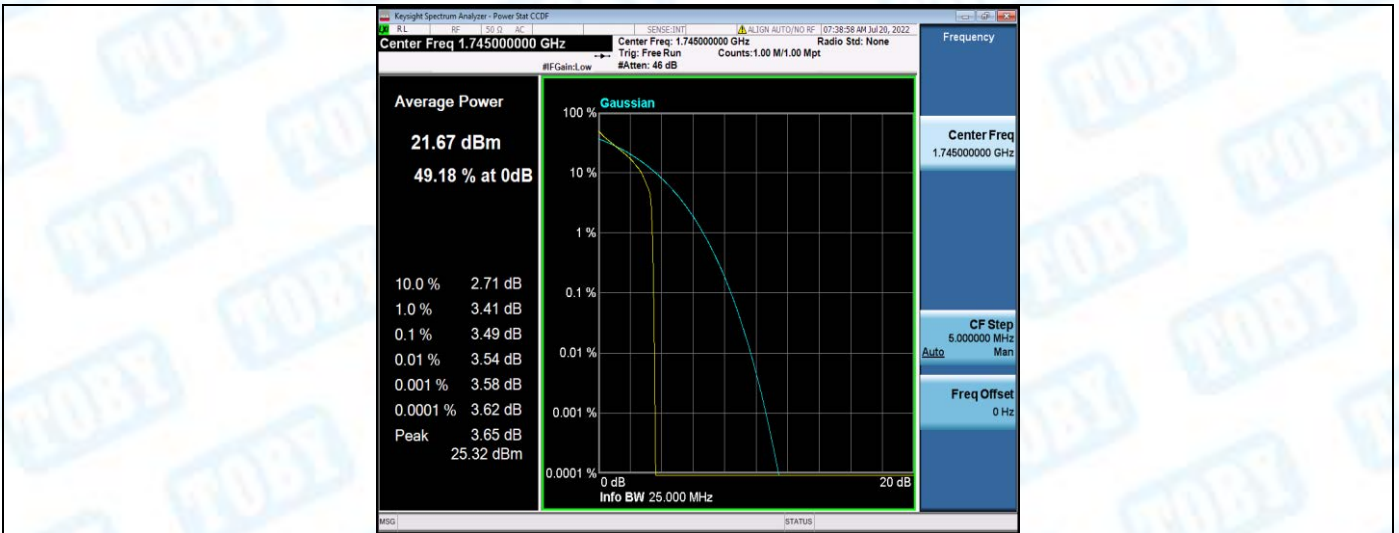

Band66-3MHz-16QAM-132657-15RB#0

Band66-5MHz-QPSK-131997-1RB#0

Band66-5MHz-QPSK-131997-25RB#0

Band66-5MHz-QPSK-132322-1RB#0

Band66-5MHz-QPSK-132322-25RB#0

Band66-5MHz-QPSK-132647-1RB#0

Band66-5MHz-QPSK-132647-25RB#0