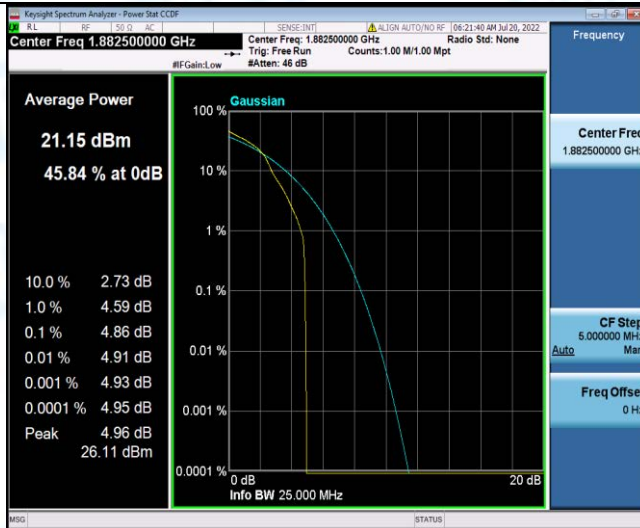

Band25-20MHz-16QAM-26365-1RB#0

Band25-20MHz-16QAM-26365-100RB#0