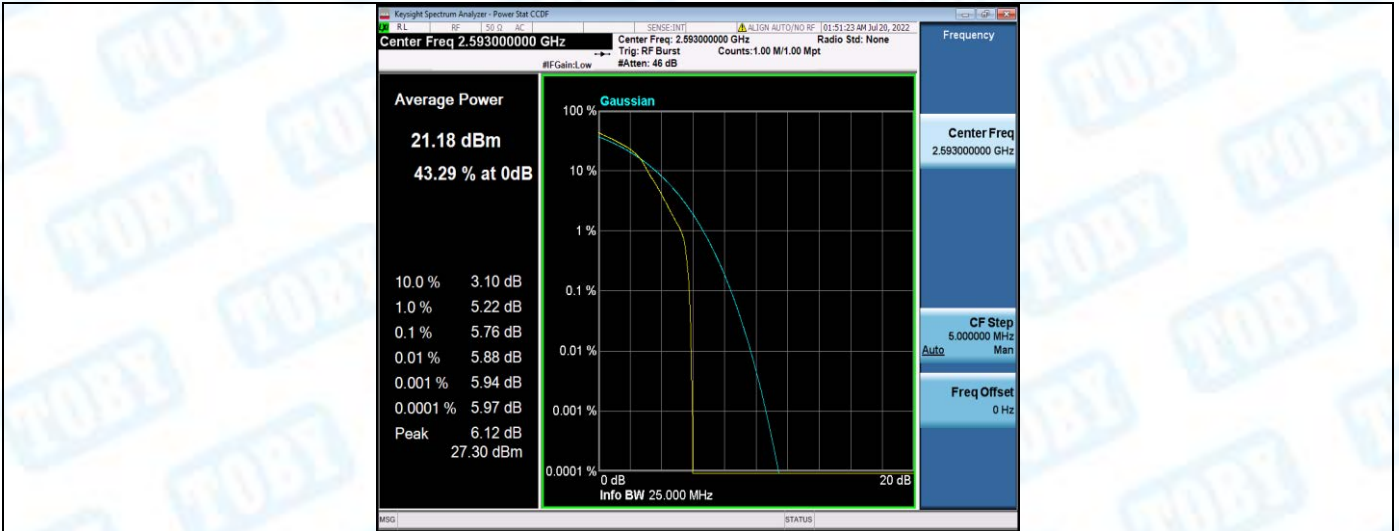

Band41-5MHz-QPSK-40620-1RB#0

Band41-5MHz-QPSK-40620-25RB#0

Band41-5MHz-QPSK-41565-1RB#0

Band41-5MHz-QPSK-41565-25RB#0

Band41-5MHz-16QAM-39675-1RB#0

Band41-5MHz-16QAM-39675-25RB#0

Band41-5MHz-16QAM-40620-1RB#0