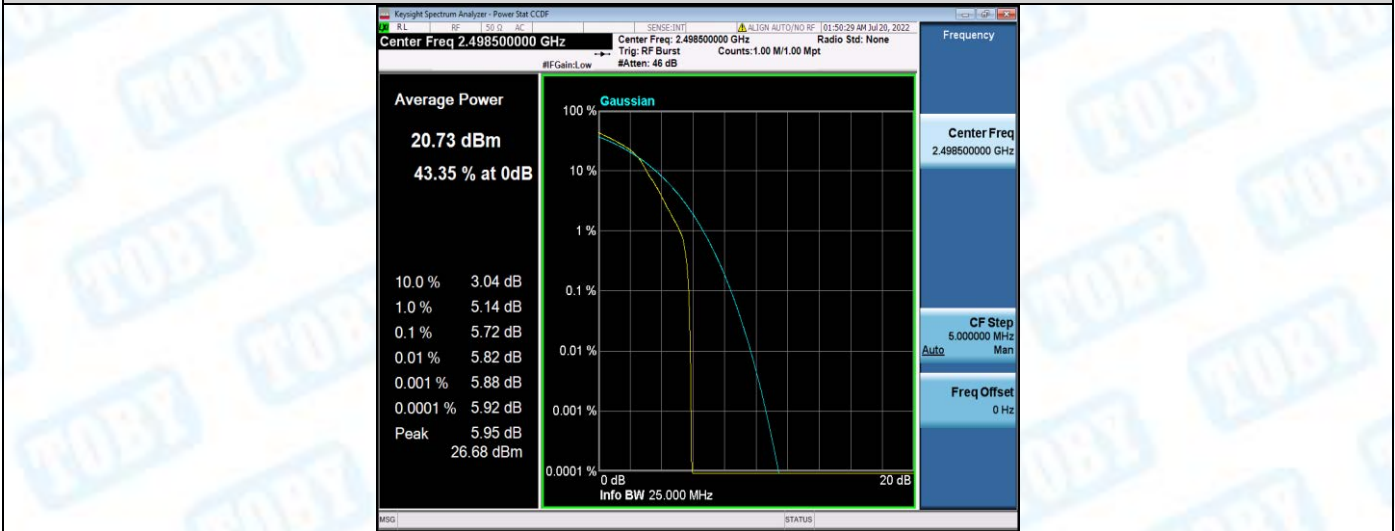

Band41-5MHz-QPSK-40620-1RB#0

Band41-5MHz-QPSK-40620-25RB#0

Band41-5MHz-QPSK-41565-1RB#0

Band41-5MHz-QPSK-41565-25RB#0

Band41-5MHz-16QAM-39675-1RB#0

Band41-5MHz-16QAM-39675-25RB#0

Band41-5MHz-16QAM-40620-1RB#0