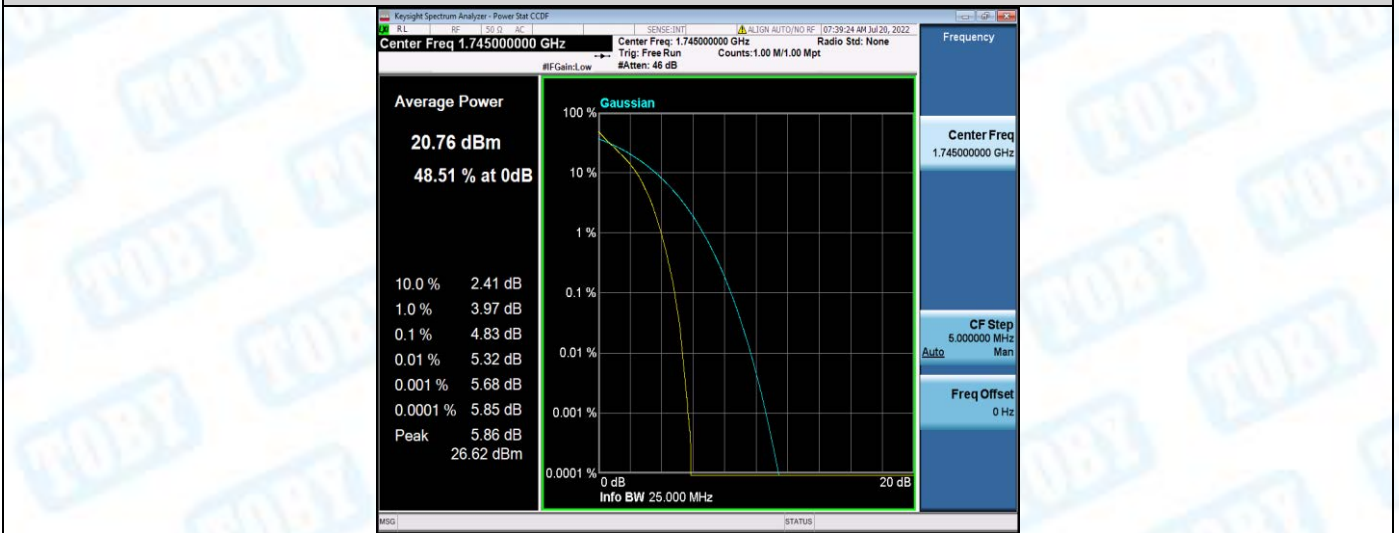

Band66-3MHz-16QAM-132657-15RB#0

Band66-5MHz-QPSK-131997-1RB#0

Band66-5MHz-QPSK-131997-25RB#0

Band66-5MHz-QPSK-132322-1RB#0

Band66-5MHz-QPSK-132322-25RB#0

Band66-5MHz-QPSK-132647-1RB#0

Band66-5MHz-QPSK-132647-25RB#0