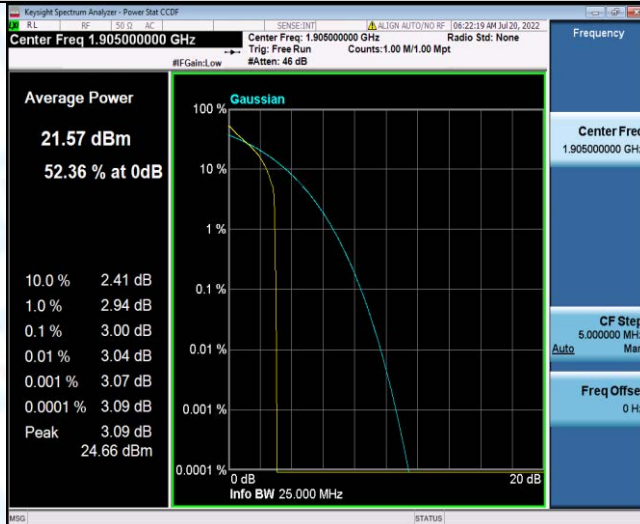

Band25-20MHz-QPSK-26140-1RB#0

Band25-20MHz-QPSK-26140-100RB#0

Band25-20MHz-QPSK-26365-1RB#0

Band25-20MHz-QPSK-26365-100RB#0

Band25-20MHz-QPSK-26590-1RB#0

Band25-20MHz-QPSK-26590-100RB#0

Band25-20MHz-16QAM-26140-1RB#0