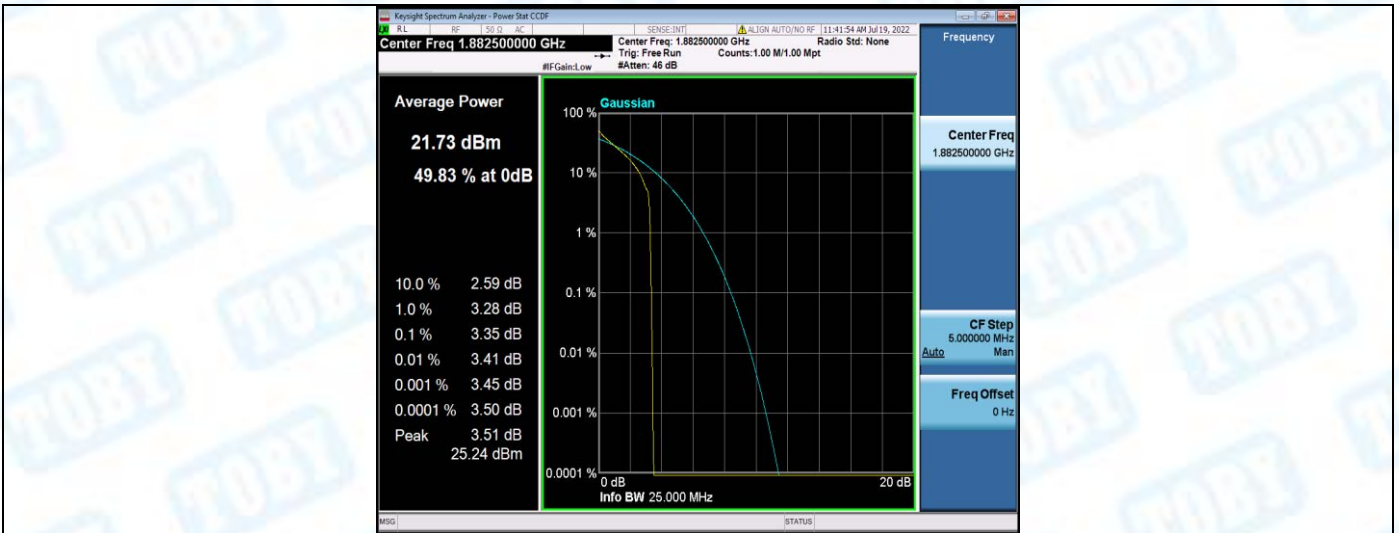

Band25-15MHz-QPSK-26115-1RB#0

Band25-15MHz-QPSK-26115-75RB#0

Band25-15MHz-QPSK-26365-1RB#0

Band25-15MHz-QPSK-26365-75RB#0

Band25-15MHz-QPSK-26615-1RB#0

Band25-15MHz-QPSK-26615-75RB#0

Band25-15MHz-16QAM-26115-1RB#0