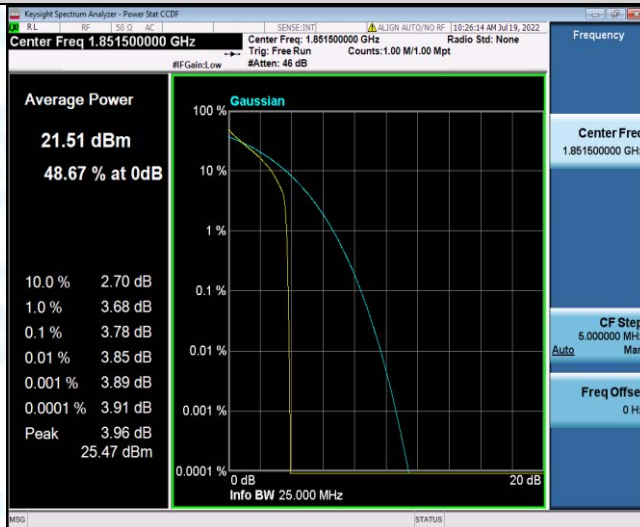

Band25-3MHz-QPSK-26055-1RB#0

Band25-3MHz-QPSK-26055-15RB#0