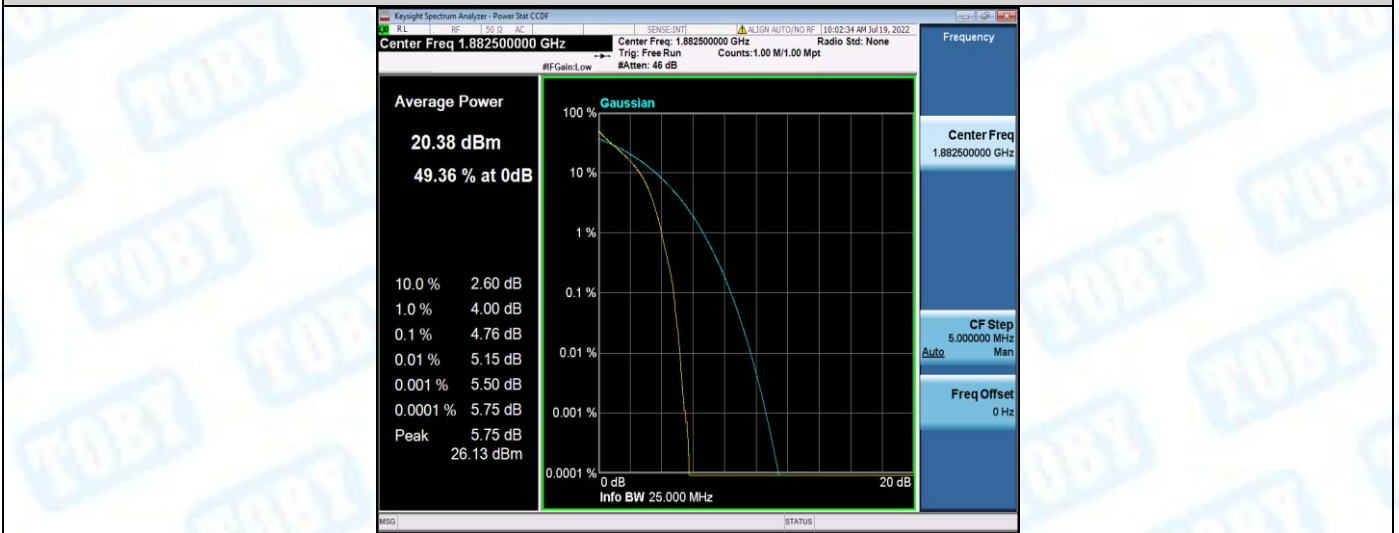

Band17-10MHz-16QAM-23790-50RB#0

Band17-10MHz-16QAM-23800-1RB#0

Band17-10MHz-16QAM-23800-50RB#0

Band25-1.4MHz-QPSK-26047-1RB#0

Band25-1.4MHz-QPSK-26047-6RB#0

Band25-1.4MHz-QPSK-26365-1RB#0

Band25-1.4MHz-QPSK-26365-6RB#0