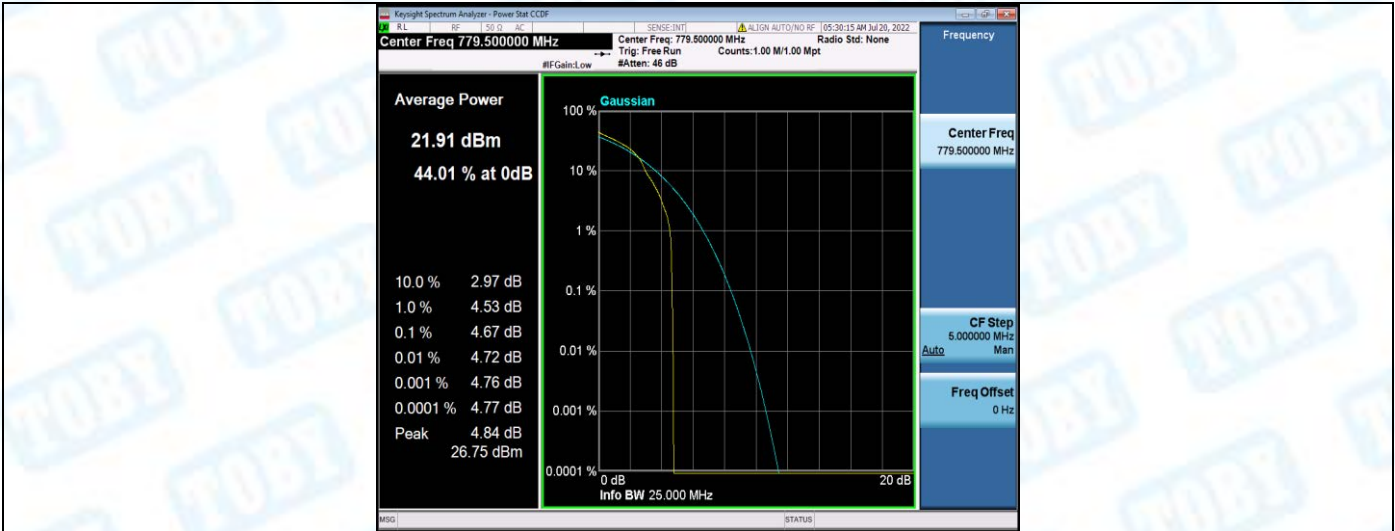

Band13-5MHz-QPSK-23230-1RB#0

Band13-5MHz-QPSK-23230-25RB#0

Band13-5MHz-QPSK-23255-1RB#0

Band13-5MHz-QPSK-23255-25RB#0

Band13-5MHz-16QAM-23205-1RB#0

Band13-5MHz-16QAM-23205-25RB#0

Band13-5MHz-16QAM-23230-1RB#0