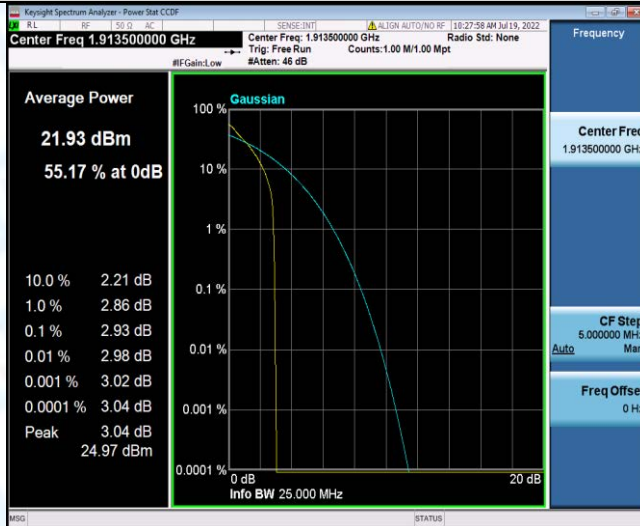

Band25-1.4MHz-16QAM-26683-6RB#0

Band25-3MHz-QPSK-26055-1RB#0

Band25-3MHz-QPSK-26055-15RB#0

Band25-3MHz-QPSK-26365-1RB#0

Band25-3MHz-QPSK-26365-15RB#0

Band25-3MHz-QPSK-26675-1RB#0

Band25-3MHz-QPSK-26675-15RB#0