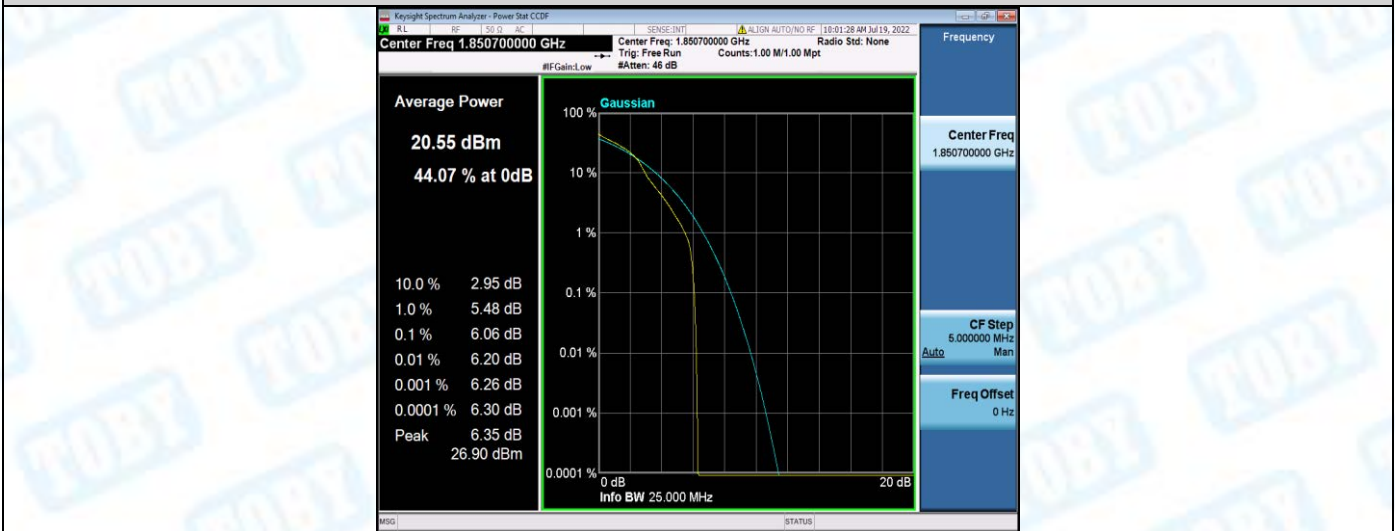

Band25-1.4MHz-16QAM-26047-1RB#0

Band25-1.4MHz-16QAM-26047-6RB#0