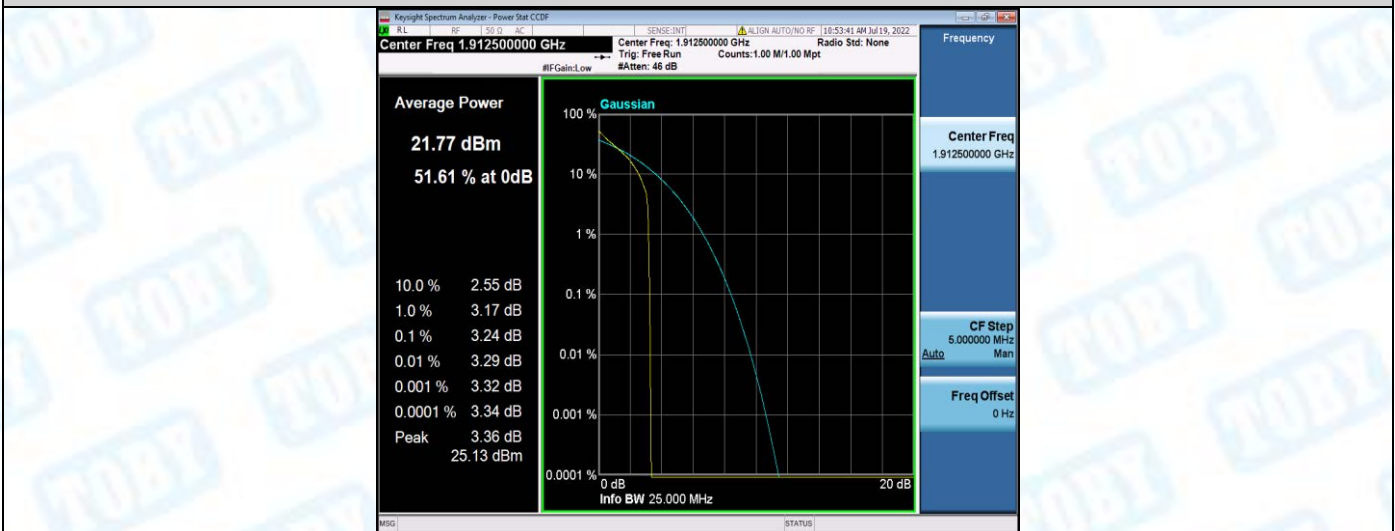

Band25-5MHz-QPSK-26665-1RB#0

Band25-5MHz-QPSK-26665-25RB#0