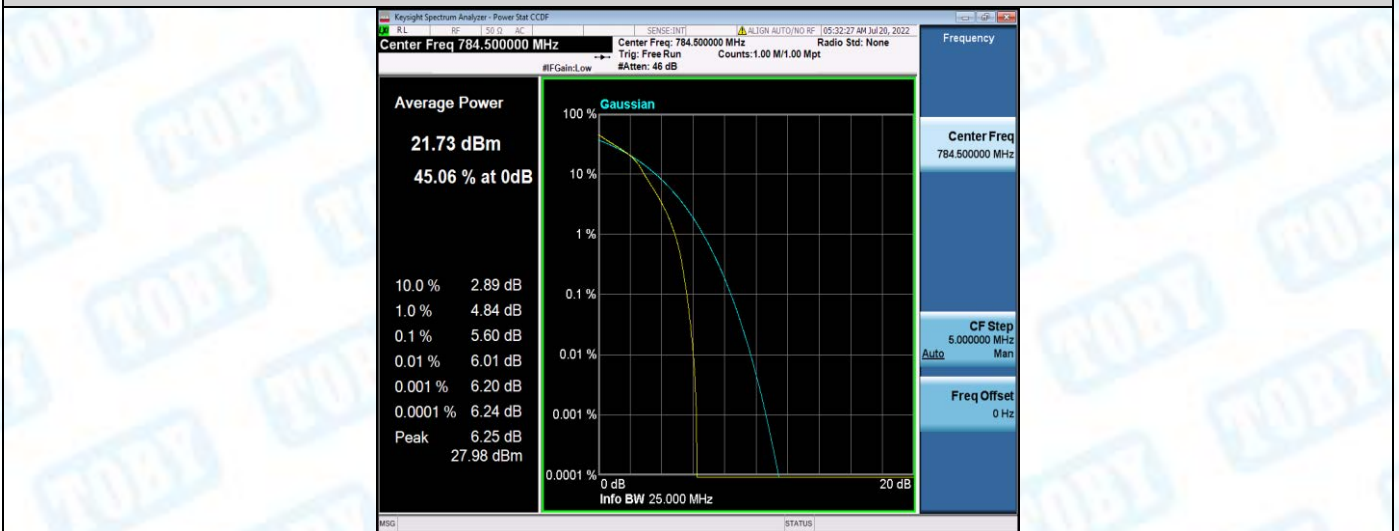

Band13-5MHz-16QAM-23255-25RB#0

Band13-10MHz-QPSK-23230-1RB#0