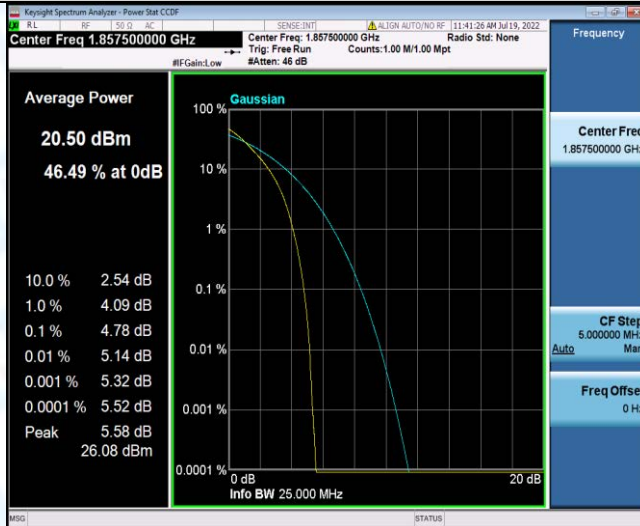

Band25-15MHz-QPSK-26115-75RB#0

Band25-15MHz-QPSK-26365-1RB#0