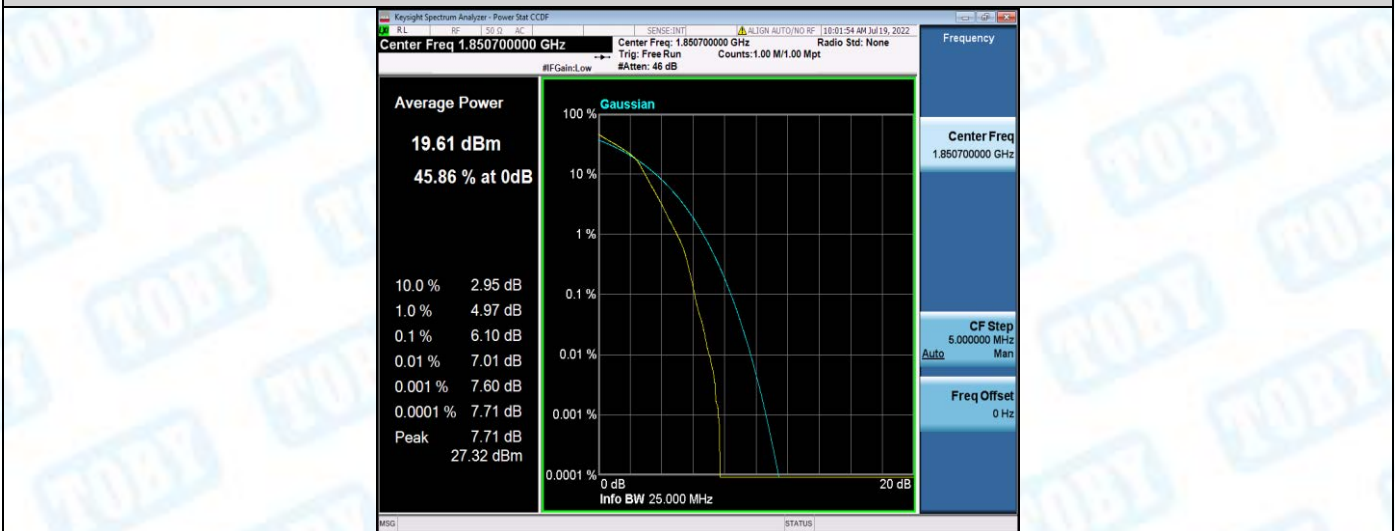

Band25-1.4MHz-QPSK-26683-1RB#0

Band25-1.4MHz-QPSK-26683-6RB#0

Band25-1.4MHz-16QAM-26047-1RB#0

Band25-1.4MHz-16QAM-26047-6RB#0

Band25-1.4MHz-16QAM-26365-1RB#0

Band25-1.4MHz-16QAM-26365-6RB#0

Band25-1.4MHz-16QAM-26683-1RB#0