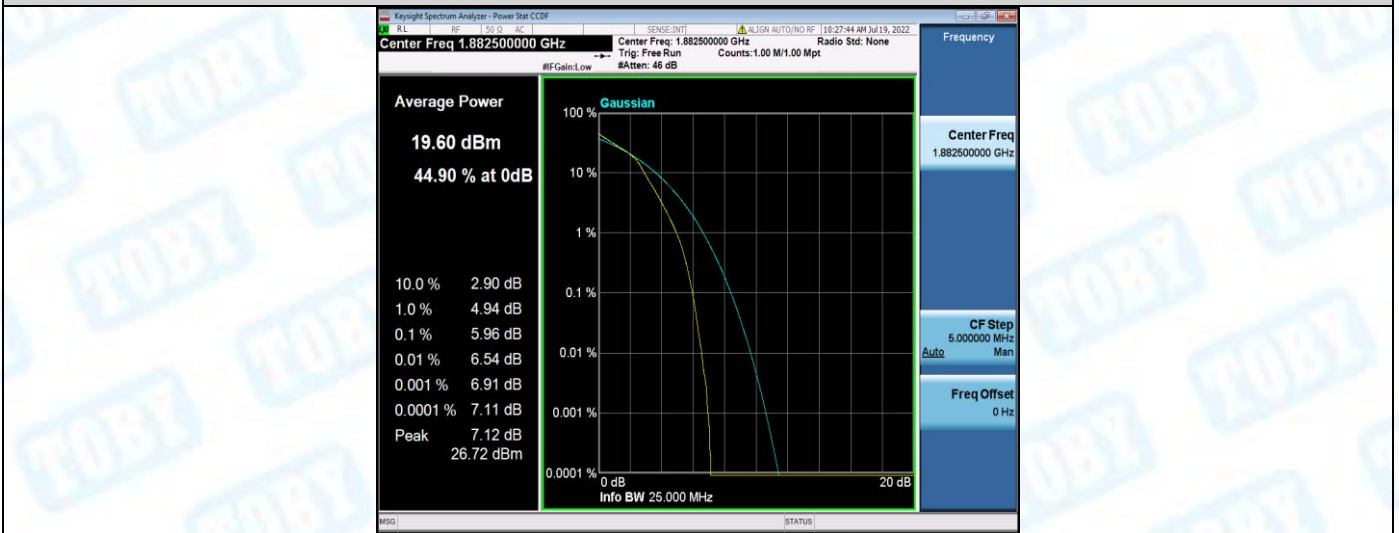

Band25-3MHz-16QAM-26365-15RB#0

Band25-3MHz-16QAM-26675-1RB#0