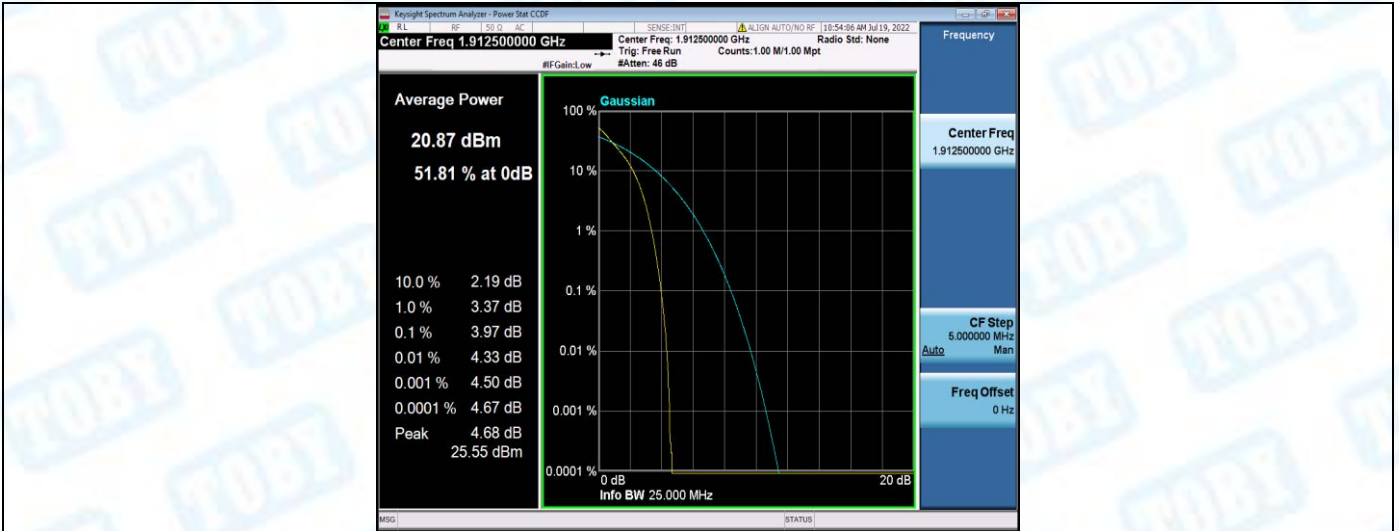

Band25-5MHz-QPSK-26665-25RB#0