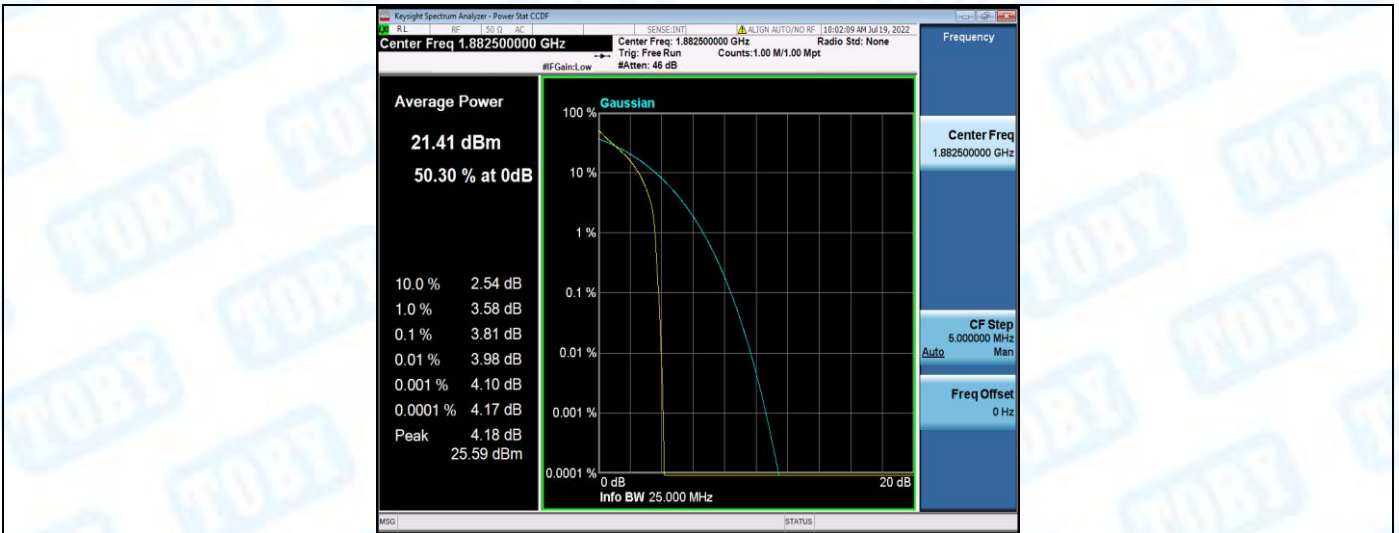

Band17-10MHz-16QAM-23790-50RB#0

Band17-10MHz-16QAM-23800-1RB#0

Band17-10MHz-16QAM-23800-50RB#0

Band25-1.4MHz-QPSK-26047-1RB#0

Band25-1.4MHz-QPSK-26047-6RB#0

Band25-1.4MHz-QPSK-26365-1RB#0

Band25-1.4MHz-QPSK-26365-6RB#0