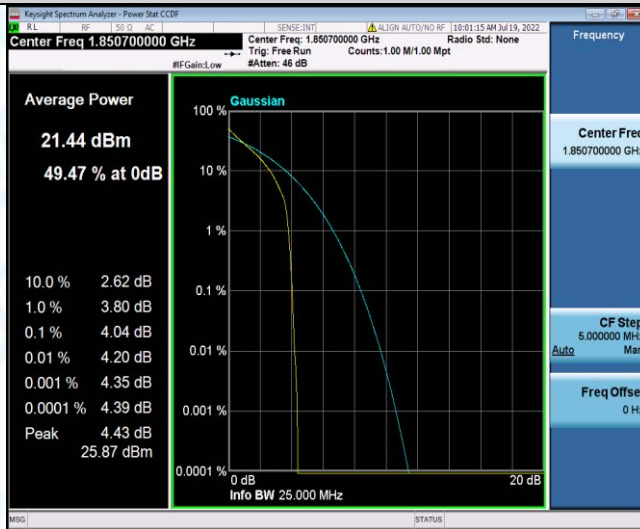

Band17-10MHz-16QAM-23790-50RB#0

Band17-10MHz-16QAM-23800-1RB#0

Band17-10MHz-16QAM-23800-50RB#0

Band25-1.4MHz-QPSK-26047-1RB#0

Band25-1.4MHz-QPSK-26047-6RB#0

Band25-1.4MHz-QPSK-26365-1RB#0

Band25-1.4MHz-QPSK-26365-6RB#0