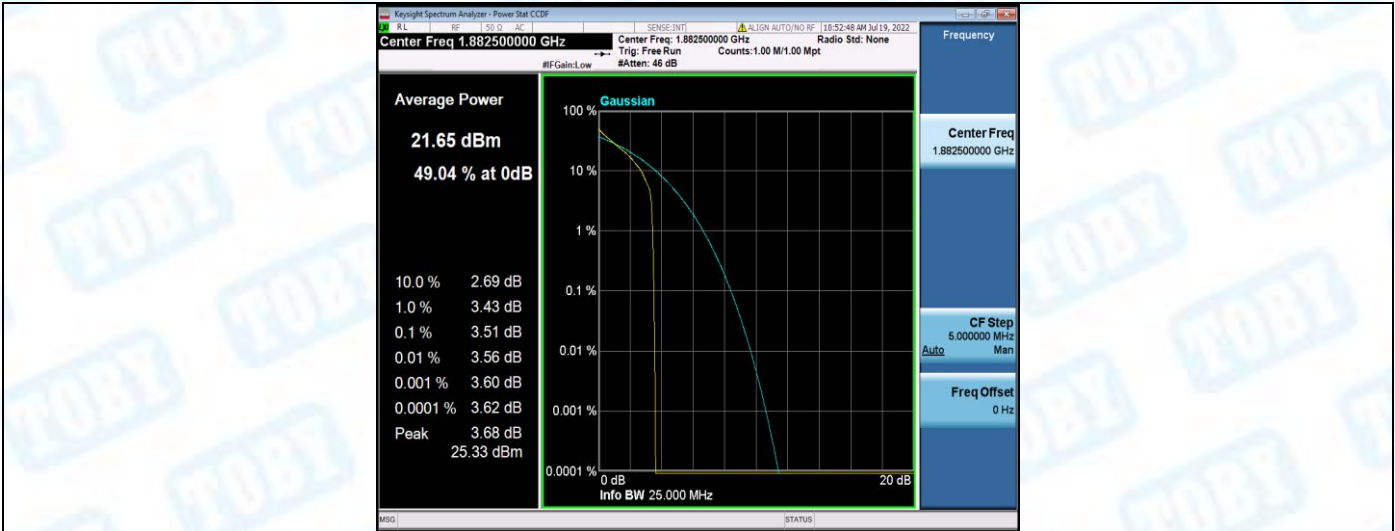

Band25-3MHz-16QAM-26365-15RB#0

Band25-3MHz-16QAM-26675-1RB#0

Band25-3MHz-16QAM-26675-15RB#0

Band25-5MHz-QPSK-26065-1RB#0

Band25-5MHz-QPSK-26065-25RB#0

Band25-5MHz-QPSK-26365-1RB#0

Band25-5MHz-QPSK-26365-25RB#0