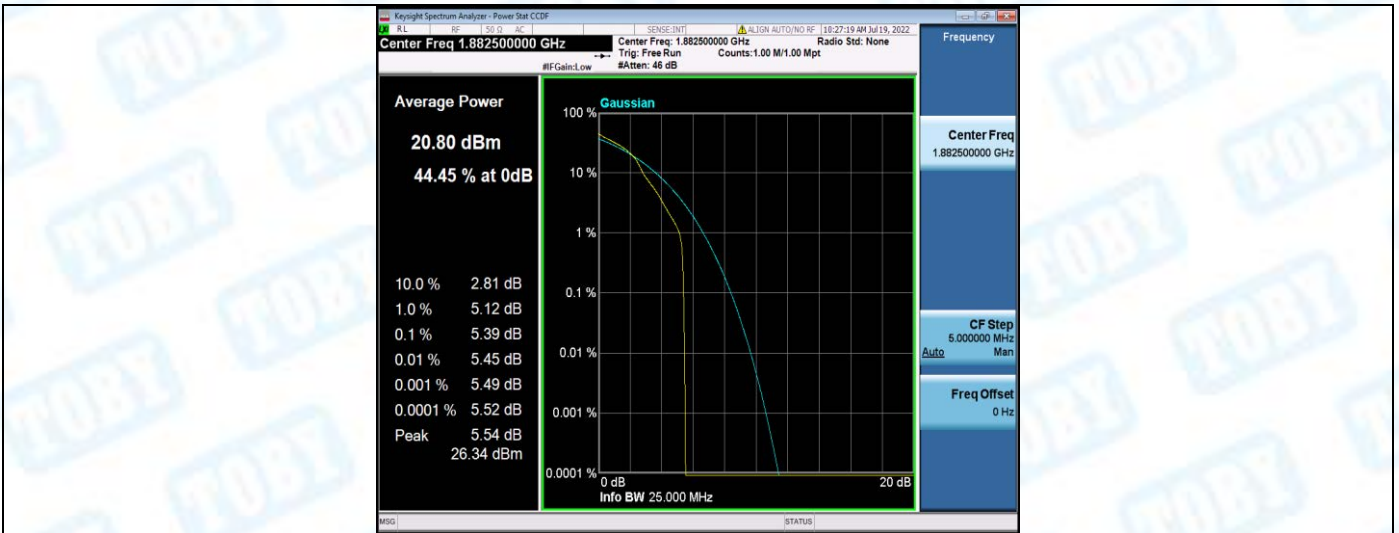

Band25-1.4MHz-16QAM-26683-6RB#0

Band25-3MHz-QPSK-26055-1RB#0

Band25-3MHz-QPSK-26055-15RB#0

Band25-3MHz-QPSK-26365-1RB#0

Band25-3MHz-QPSK-26365-15RB#0

Band25-3MHz-QPSK-26675-1RB#0

Band25-3MHz-QPSK-26675-15RB#0