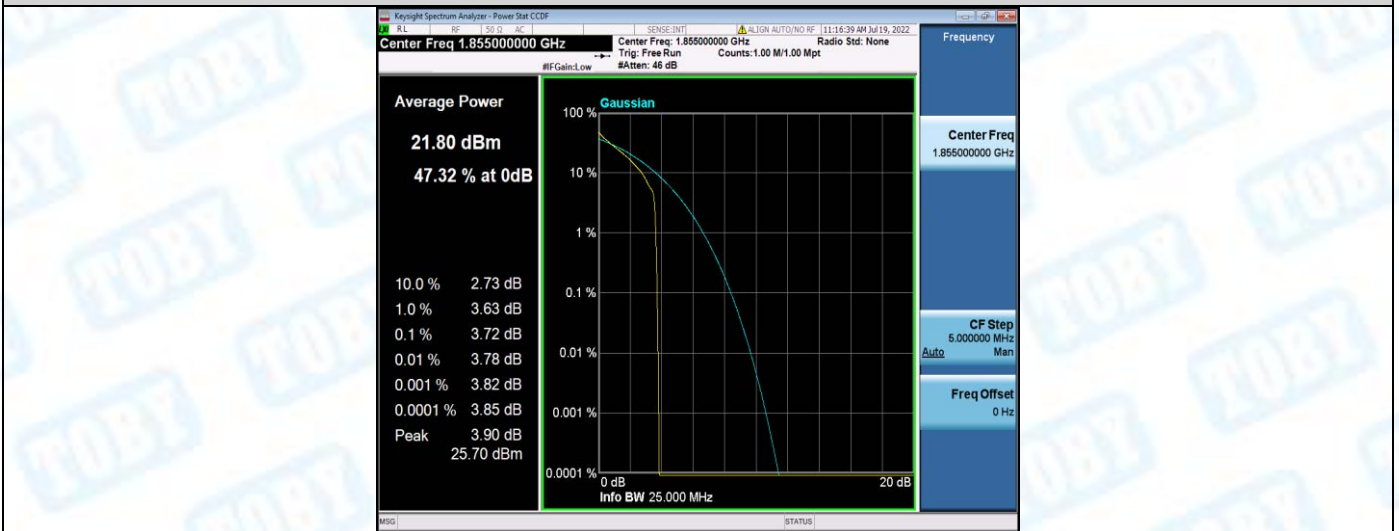

Band25-5MHz-QPSK-26665-1RB#0

Band25-5MHz-QPSK-26665-25RB#0

Band25-5MHz-16QAM-26365-25RB#0

Band25-5MHz-16QAM-26665-1RB#0

Band25-5MHz-16QAM-26665-25RB#0

Band25-10MHz-QPSK-26090-1RB#0

Band25-10MHz-QPSK-26090-50RB#0