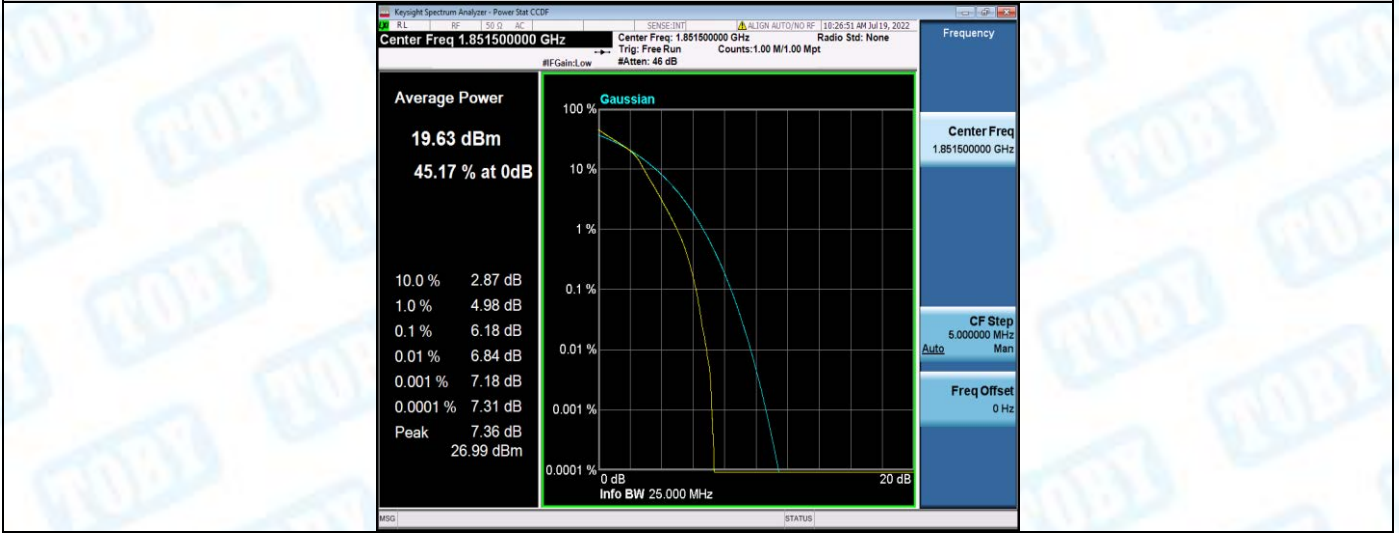

Band25-1.4MHz-16QAM-26683-6RB#0

Band25-3MHz-QPSK-26055-1RB#0

Band25-3MHz-QPSK-26055-15RB#0

Band25-3MHz-QPSK-26365-1RB#0

Band25-3MHz-QPSK-26365-15RB#0

Band25-3MHz-QPSK-26675-1RB#0

Band25-3MHz-QPSK-26675-15RB#0