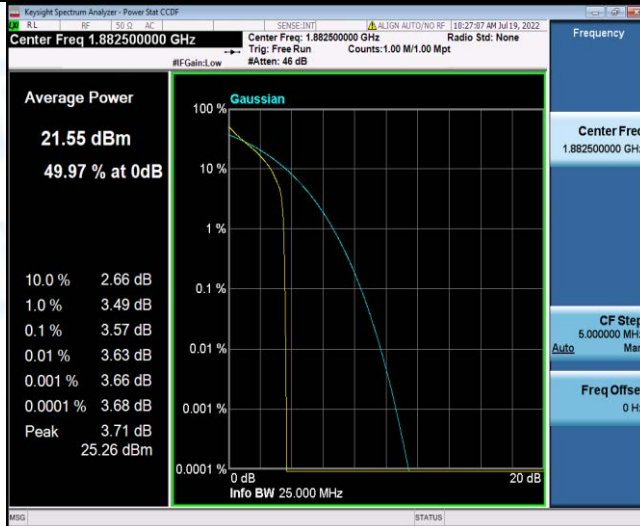

Band25-1.4MHz-16QAM-26683-6RB#0

Band25-3MHz-QPSK-26055-1RB#0

Band25-3MHz-QPSK-26055-15RB#0

Band25-3MHz-QPSK-26365-1RB#0

Band25-3MHz-QPSK-26365-15RB#0

Band25-3MHz-QPSK-26675-1RB#0

Band25-3MHz-QPSK-26675-15RB#0