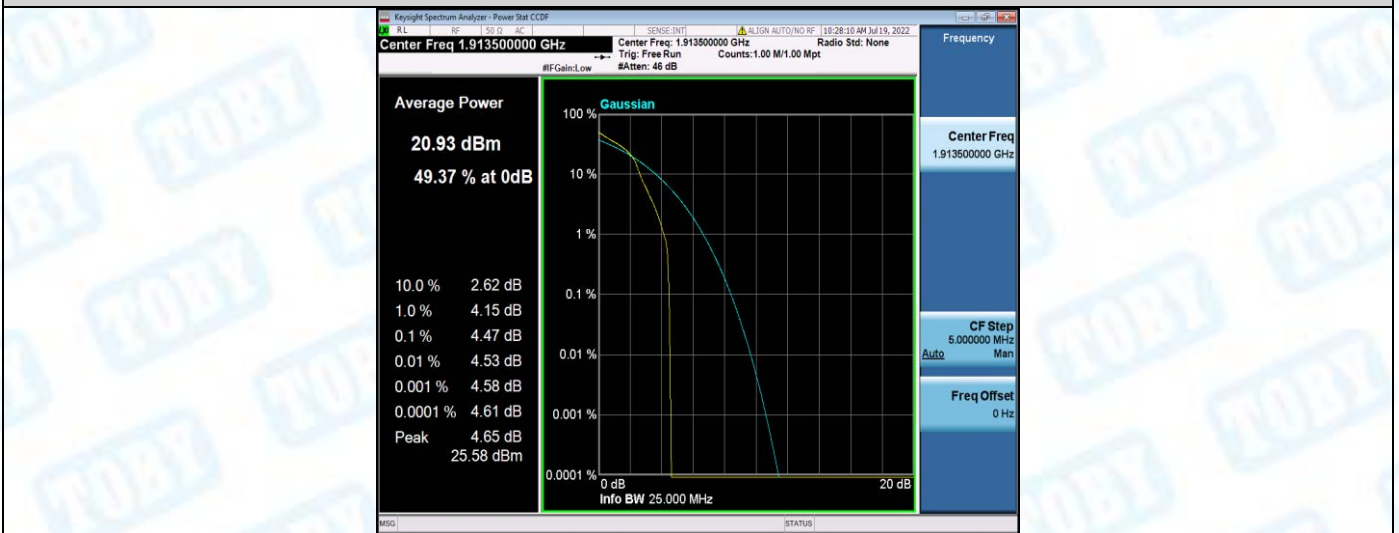

Band25-3MHz-16QAM-26675-1RB#0

Band25-3MHz-16QAM-26675-15RB#0