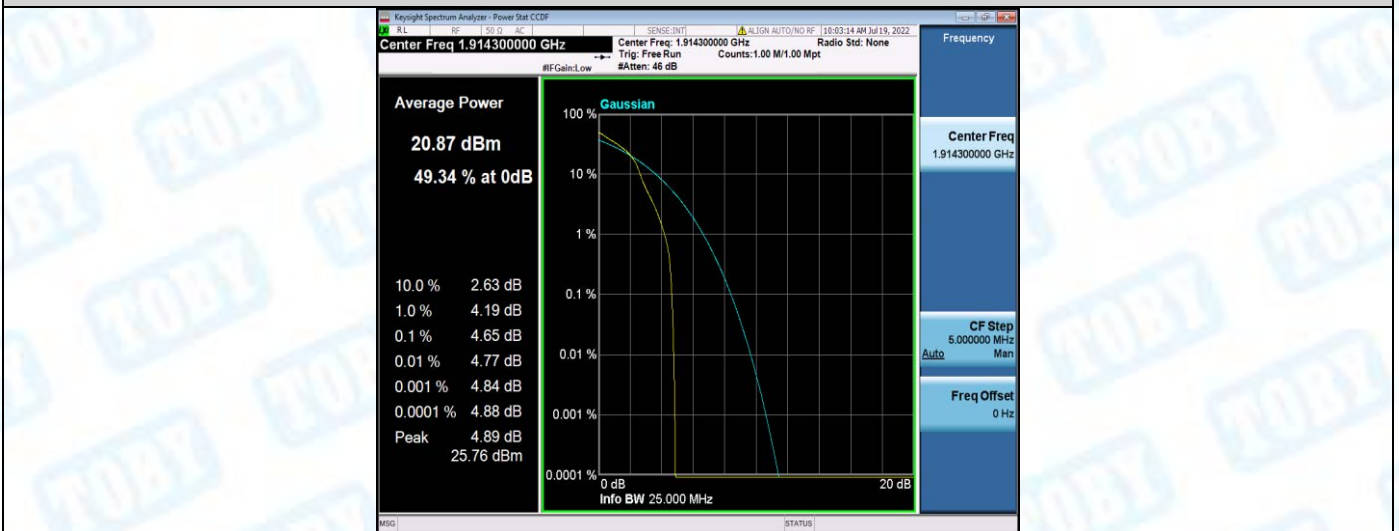

Band25-1.4MHz-QPSK-26683-1RB#0

Band25-1.4MHz-QPSK-26683-6RB#0

Band25-1.4MHz-16QAM-26047-1RB#0

Band25-1.4MHz-16QAM-26047-6RB#0

Band25-1.4MHz-16QAM-26365-1RB#0

Band25-1.4MHz-16QAM-26365-6RB#0

Band25-1.4MHz-16QAM-26683-1RB#0