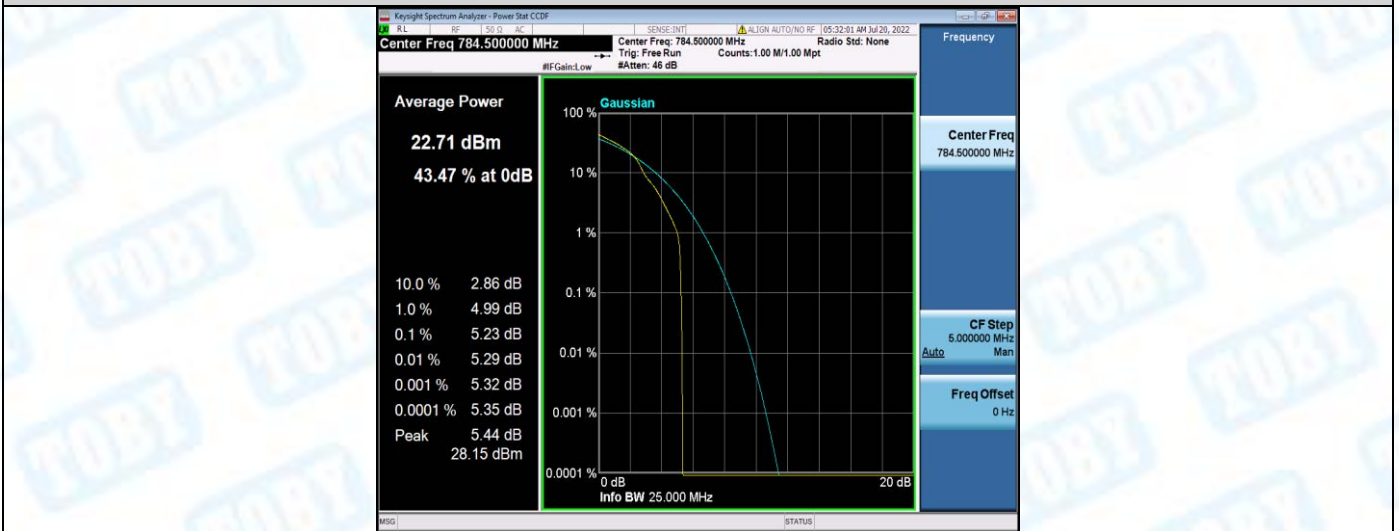

Band13-5MHz-16QAM-23255-1RB#0

Band13-5MHz-16QAM-23255-25RB#0