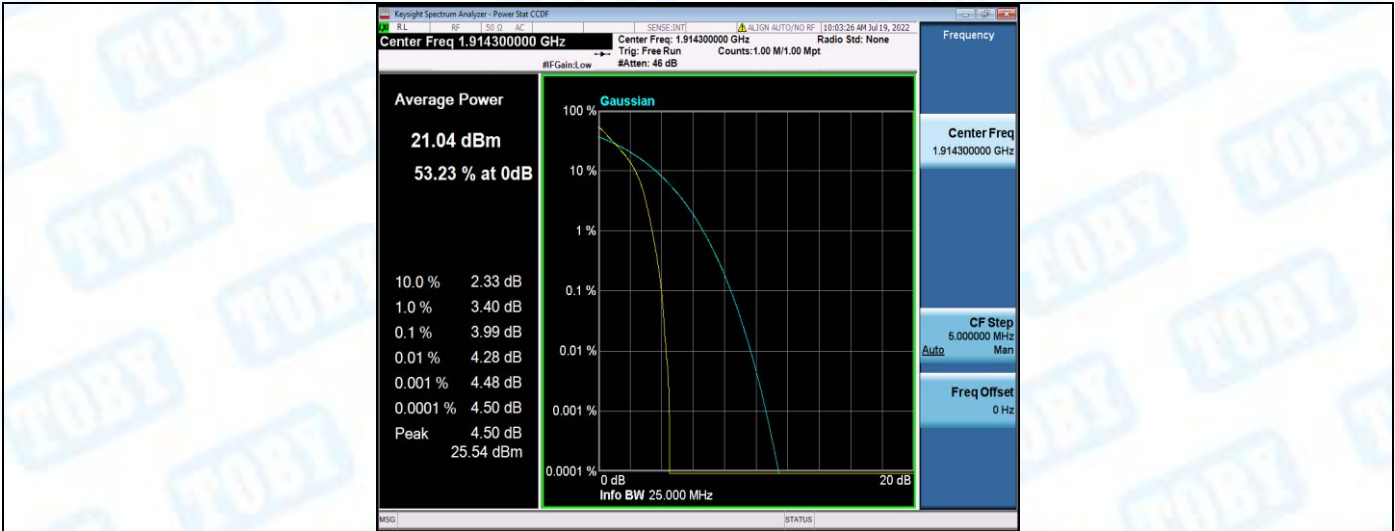

Band25-1.4MHz-QPSK-26683-6RB#0

Band25-1.4MHz-16QAM-26047-1RB#0