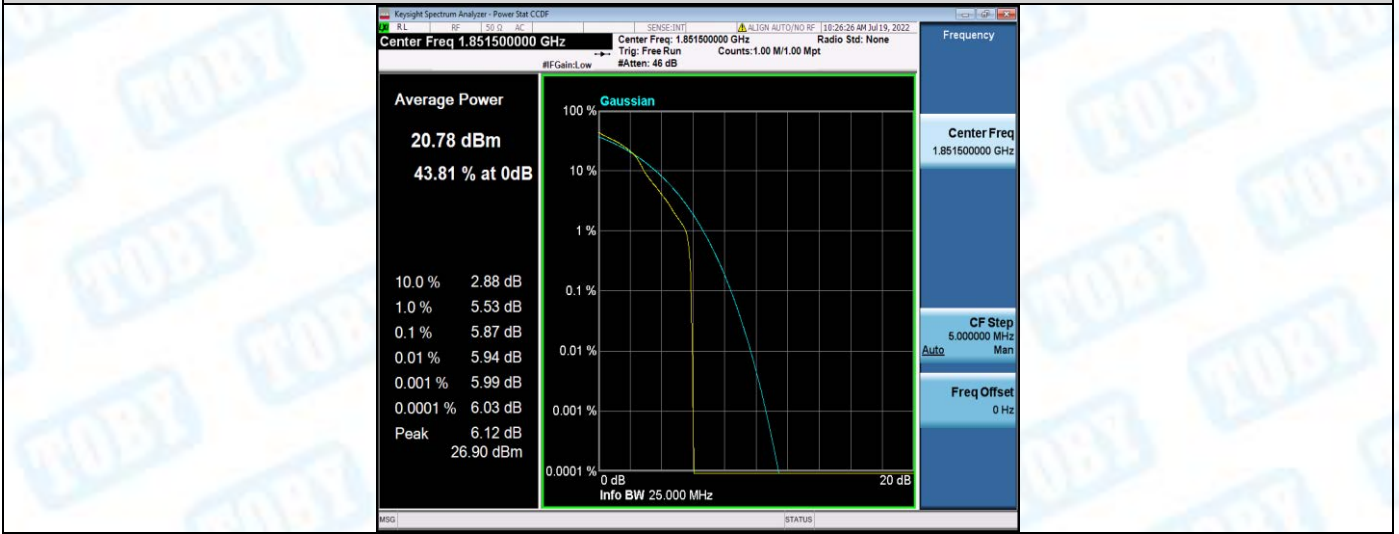

Band25-1.4MHz-16QAM-26683-6RB#0

Band25-3MHz-QPSK-26055-1RB#0

Band25-3MHz-QPSK-26055-15RB#0

Band25-3MHz-QPSK-26365-1RB#0

Band25-3MHz-QPSK-26365-15RB#0

Band25-3MHz-QPSK-26675-1RB#0

Band25-3MHz-QPSK-26675-15RB#0