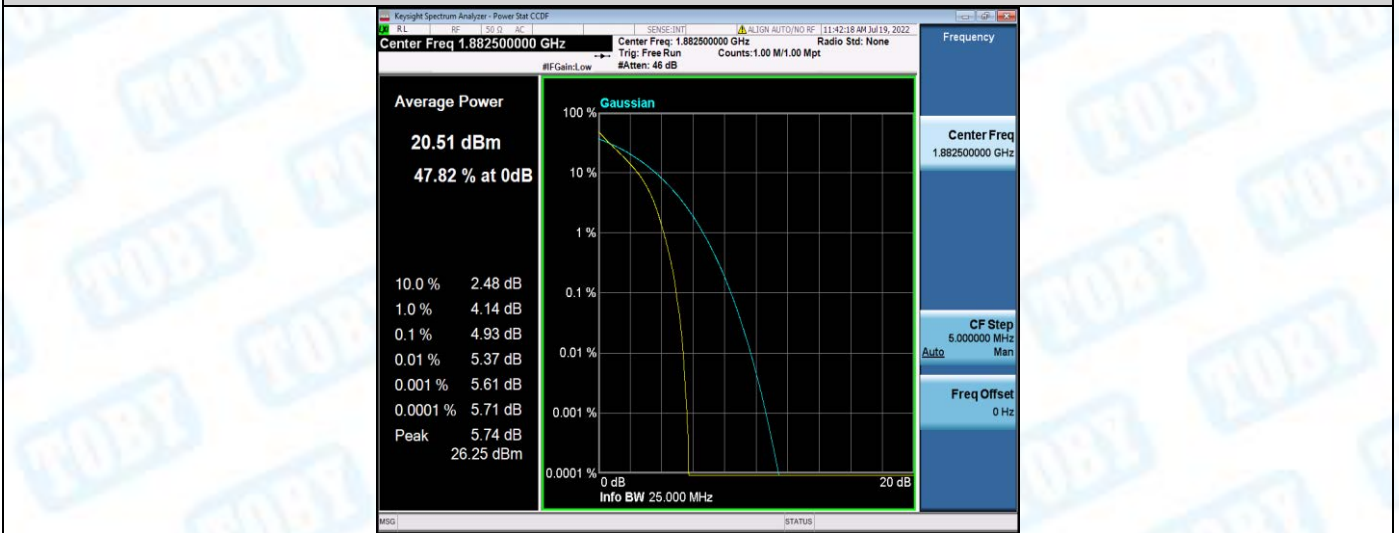

Band25-15MHz-QPSK-26115-1RB#0

Band25-15MHz-QPSK-26115-75RB#0

Band25-15MHz-QPSK-26365-1RB#0

Band25-15MHz-QPSK-26365-75RB#0

Band25-15MHz-QPSK-26615-1RB#0

Band25-15MHz-QPSK-26615-75RB#0

Band25-15MHz-16QAM-26115-1RB#0