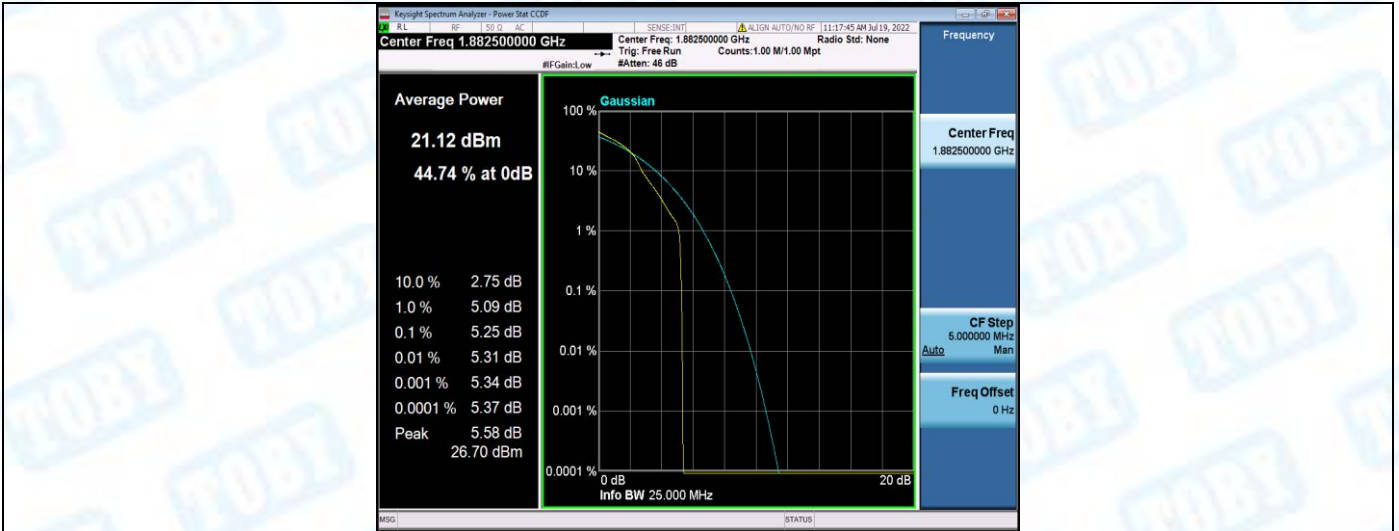

Band25-10MHz-QPSK-26365-1RB#0

Band25-10MHz-QPSK-26365-50RB#0

Band25-10MHz-QPSK-26640-1RB#0

Band25-10MHz-QPSK-26640-50RB#0

Band25-10MHz-16QAM-26365-50RB#0

Band25-10MHz-16QAM-26640-1RB#0

Band25-10MHz-16QAM-26640-50RB#0