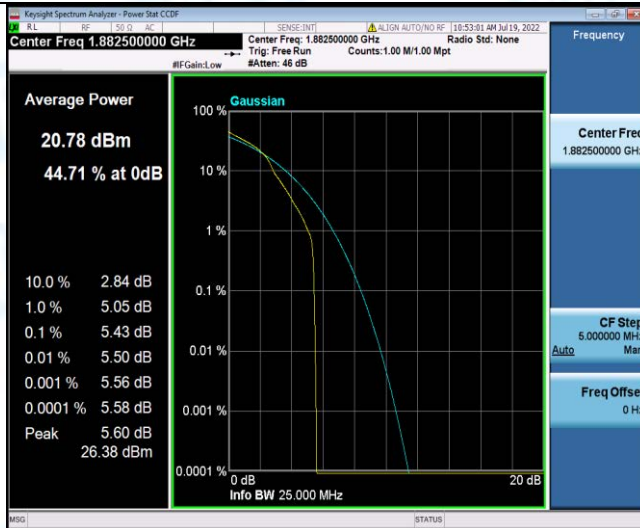

Band25-5MHz-16QAM-26365-25RB#0