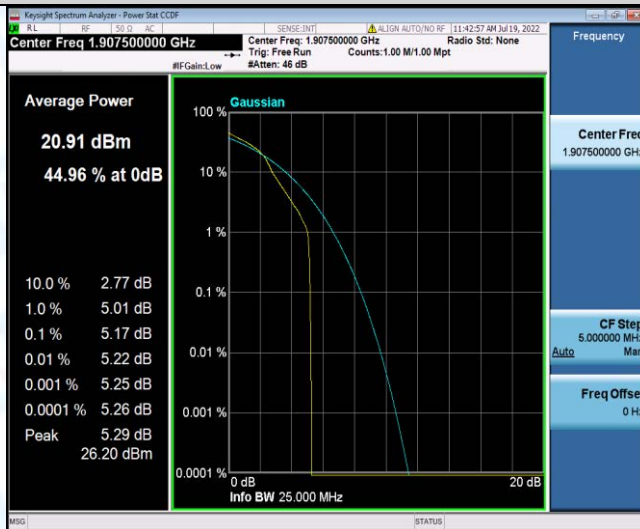

Band25-15MHz-16QAM-26115-75RB#0

Band25-15MHz-16QAM-26365-1RB#0

Band25-15MHz-16QAM-26365-75RB#0

Band25-15MHz-16QAM-26615-1RB#0

Band25-15MHz-16QAM-26615-75RB#0