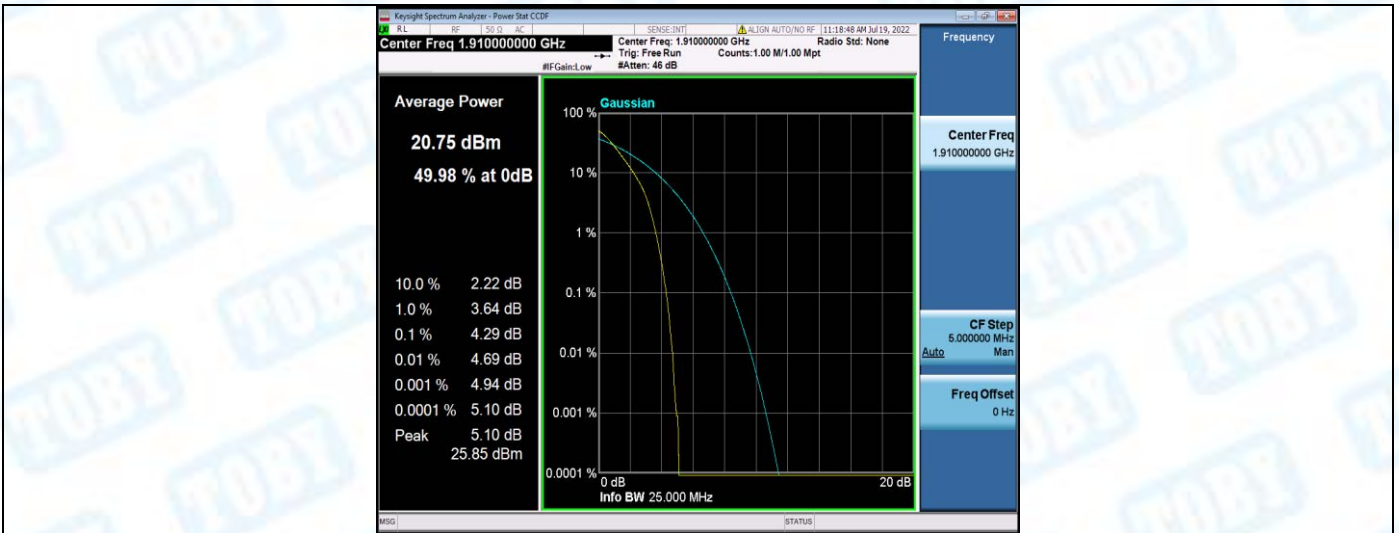

Band25-10MHz-QPSK-26365-1RB#0

Band25-10MHz-QPSK-26365-50RB#0

Band25-10MHz-QPSK-26640-1RB#0

Band25-10MHz-QPSK-26640-50RB#0

Band25-10MHz-16QAM-26365-50RB#0

Band25-10MHz-16QAM-26640-1RB#0

Band25-10MHz-16QAM-26640-50RB#0