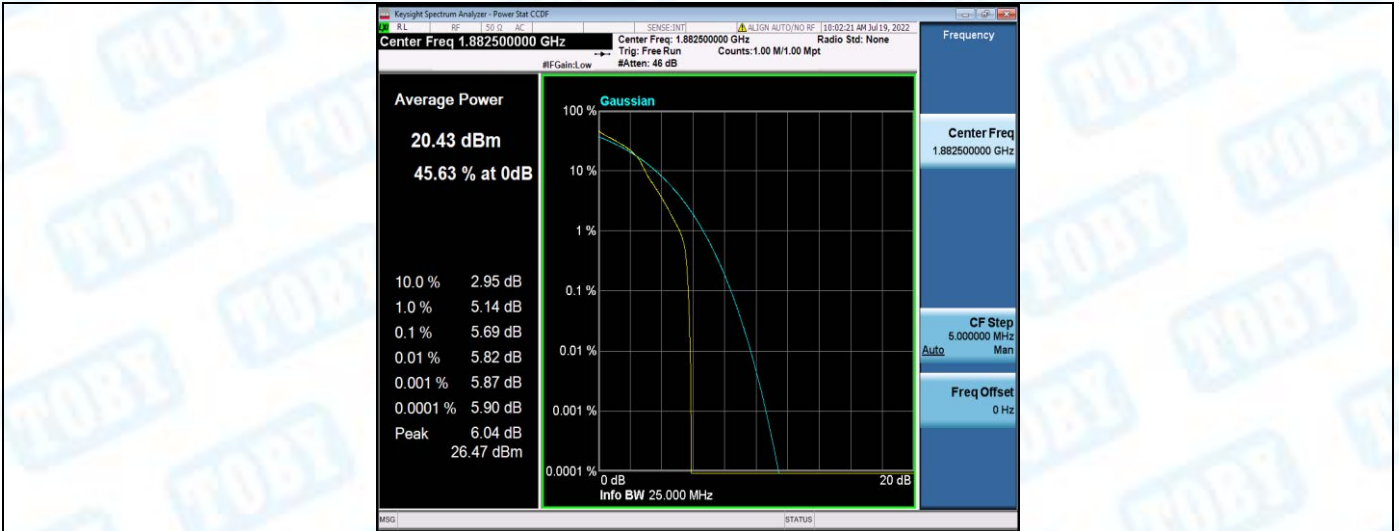

Band25-1.4MHz-QPSK-26683-1RB#0

Band25-1.4MHz-QPSK-26683-6RB#0

Band25-1.4MHz-16QAM-26047-1RB#0

Band25-1.4MHz-16QAM-26047-6RB#0

Band25-1.4MHz-16QAM-26365-1RB#0

Band25-1.4MHz-16QAM-26365-6RB#0

Band25-1.4MHz-16QAM-26683-1RB#0