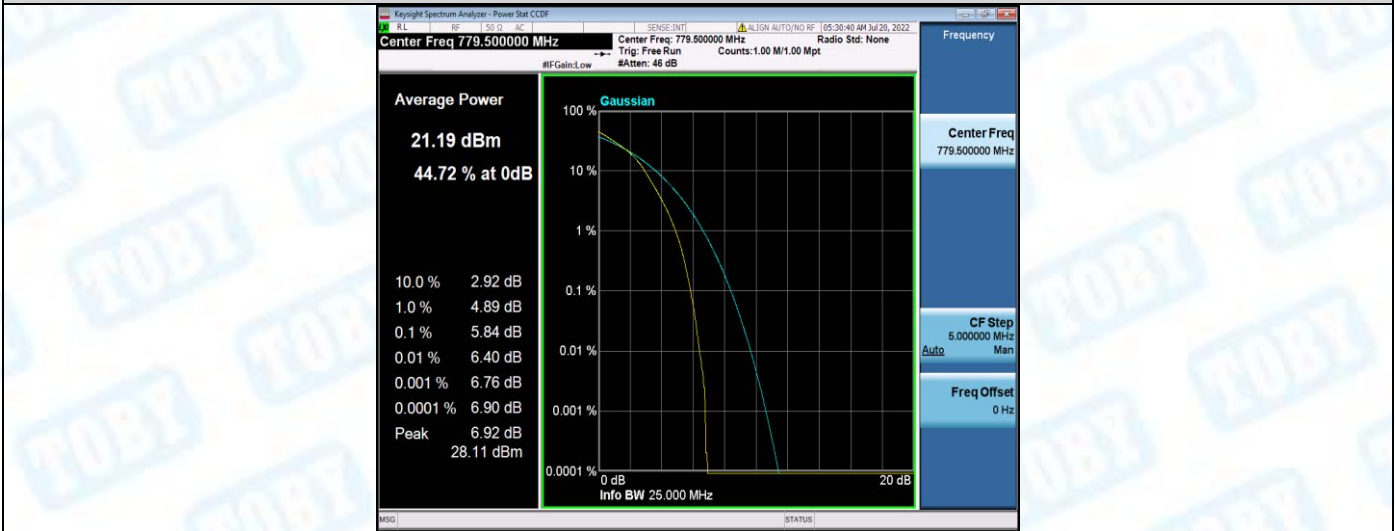

Band13-5MHz-QPSK-23230-1RB#0

Band13-5MHz-QPSK-23230-25RB#0

Band13-5MHz-QPSK-23255-1RB#0

Band13-5MHz-QPSK-23255-25RB#0

Band13-5MHz-16QAM-23205-1RB#0

Band13-5MHz-16QAM-23205-25RB#0

Band13-5MHz-16QAM-23230-1RB#0