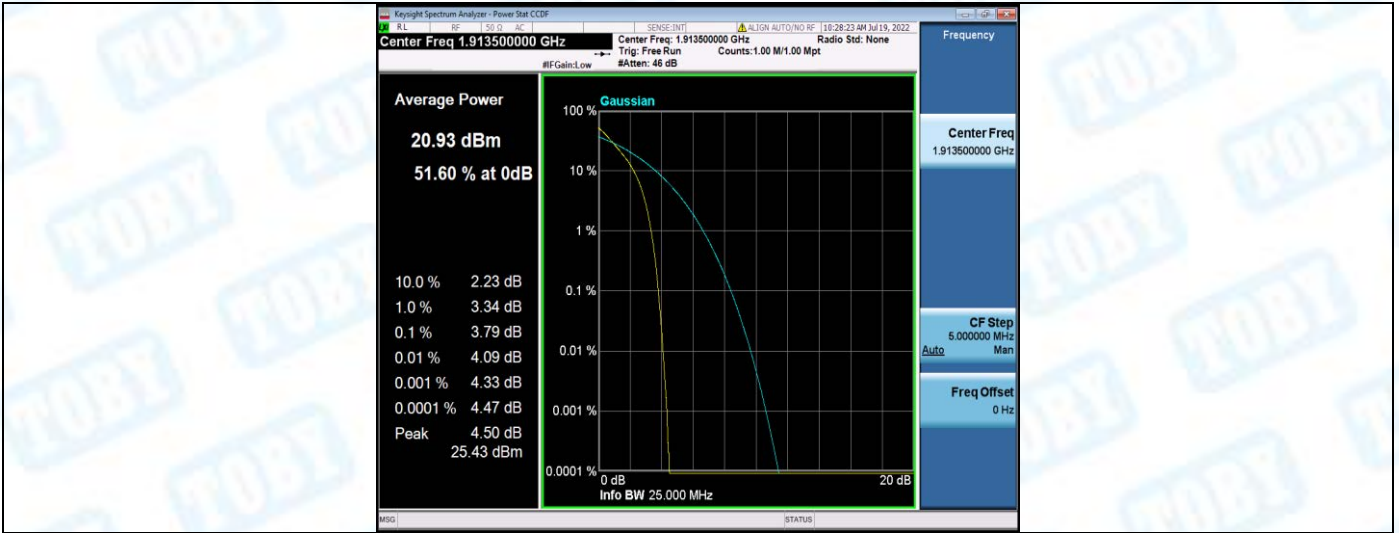

Band25-1.4MHz-16QAM-26683-6RB#0

Band25-3MHz-QPSK-26055-1RB#0

Band25-3MHz-QPSK-26055-15RB#0

Band25-3MHz-QPSK-26365-1RB#0

Band25-3MHz-QPSK-26365-15RB#0

Band25-3MHz-QPSK-26675-1RB#0

Band25-3MHz-QPSK-26675-15RB#0