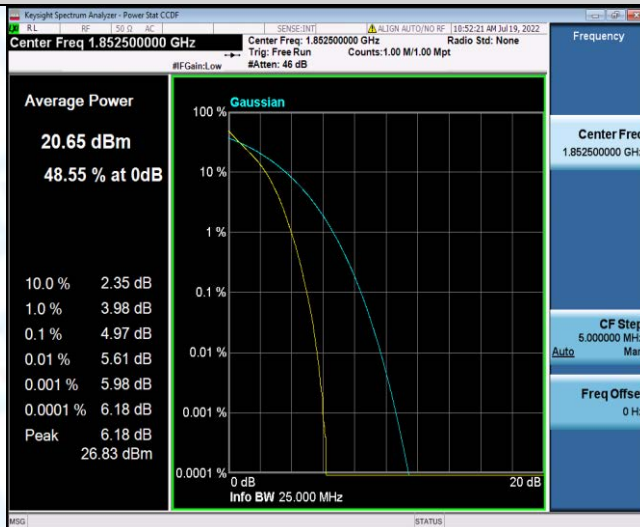

Band25-3MHz-16QAM-26365-15RB#0

Band25-3MHz-16QAM-26675-1RB#0

Band25-3MHz-16QAM-26675-15RB#0

Band25-5MHz-QPSK-26065-1RB#0

Band25-5MHz-QPSK-26065-25RB#0

Band25-5MHz-QPSK-26365-1RB#0

Band25-5MHz-QPSK-26365-25RB#0