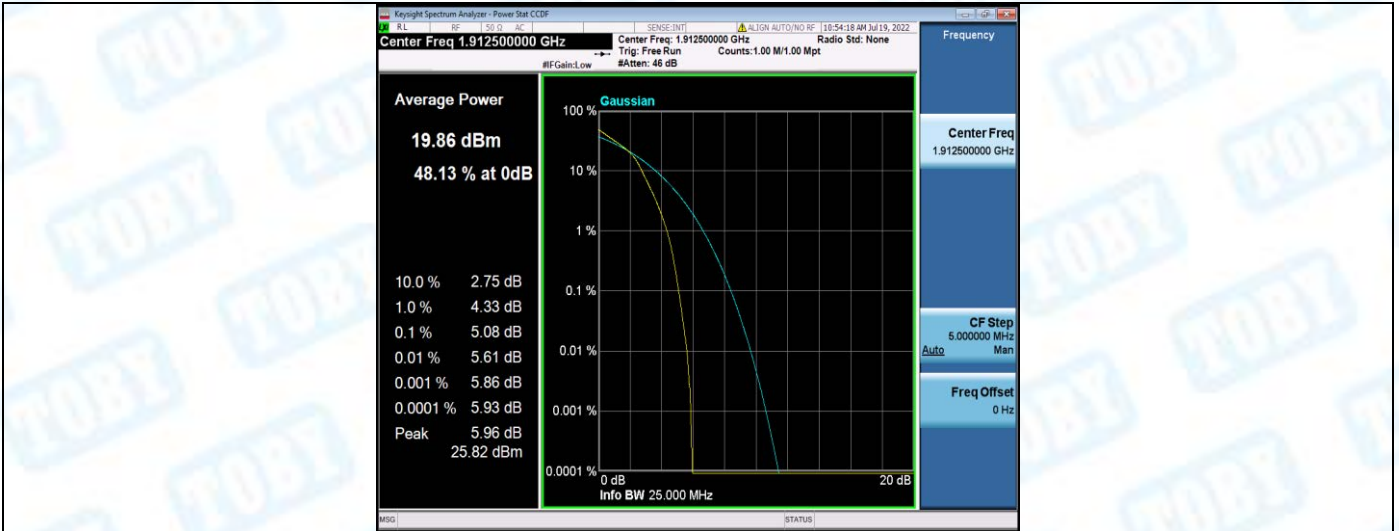

Band25-5MHz-QPSK-26665-1RB#0

Band25-5MHz-QPSK-26665-25RB#0

Band25-5MHz-16QAM-26365-25RB#0

Band25-5MHz-16QAM-26665-1RB#0

Band25-5MHz-16QAM-26665-25RB#0

Band25-10MHz-QPSK-26090-1RB#0

Band25-10MHz-QPSK-26090-50RB#0