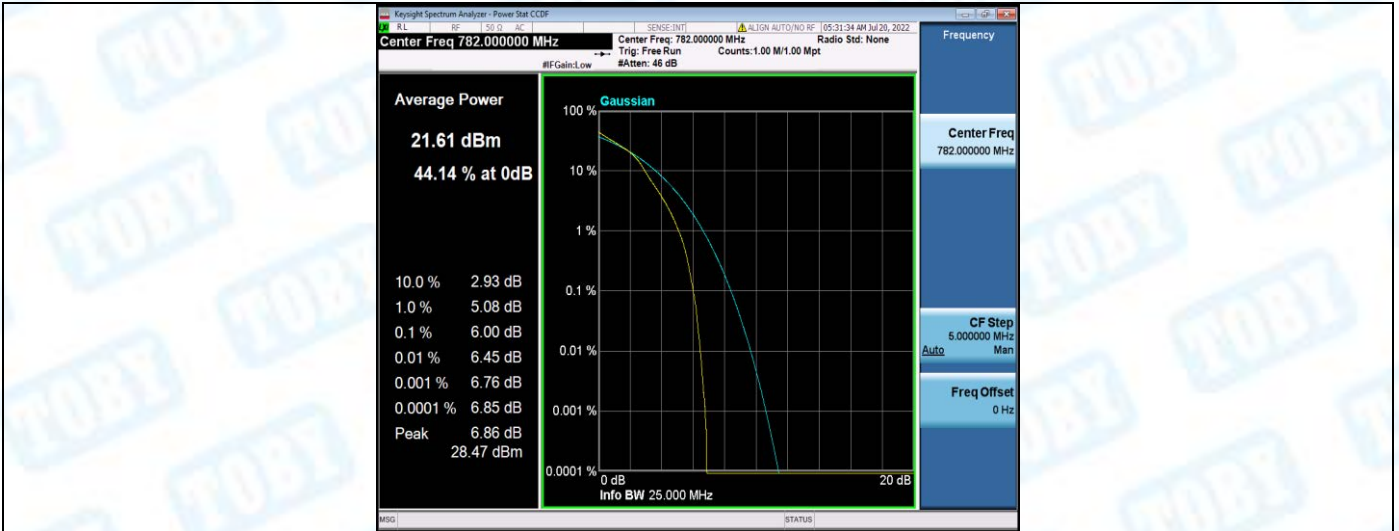

Band13-5MHz-16QAM-23230-25RB#0

Band13-5MHz-16QAM-23255-1RB#0