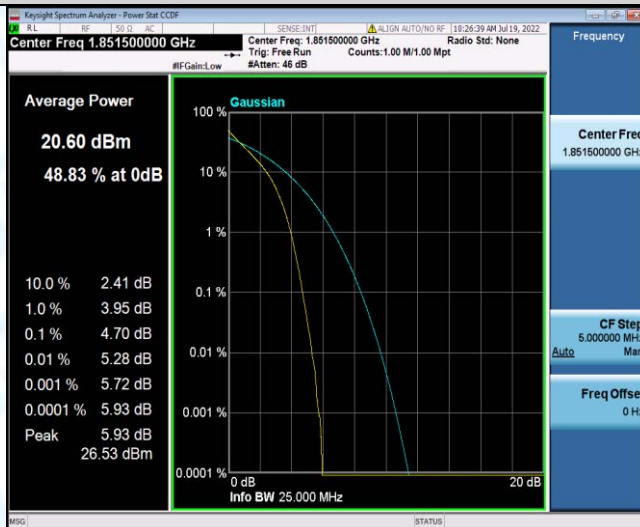

Band25-3MHz-QPSK-26055-15RB#0

Band25-3MHz-QPSK-26365-1RB#0