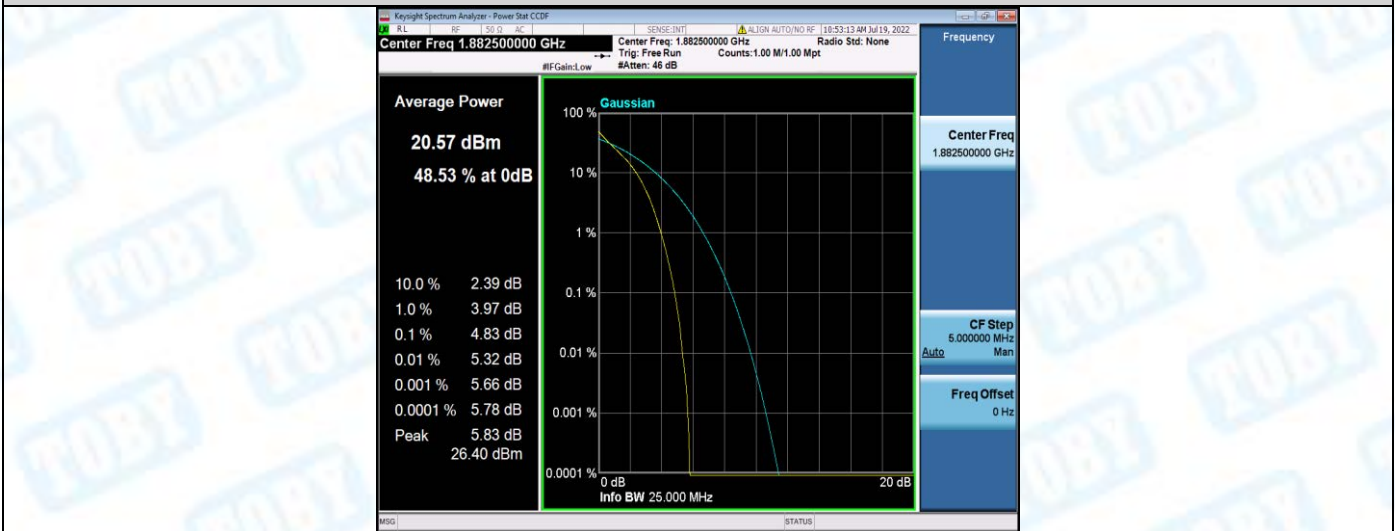

Band25-3MHz-16QAM-26365-15RB#0

Band25-3MHz-16QAM-26675-1RB#0

Band25-3MHz-16QAM-26675-15RB#0

Band25-5MHz-QPSK-26065-1RB#0

Band25-5MHz-QPSK-26065-25RB#0

Band25-5MHz-QPSK-26365-1RB#0

Band25-5MHz-QPSK-26365-25RB#0