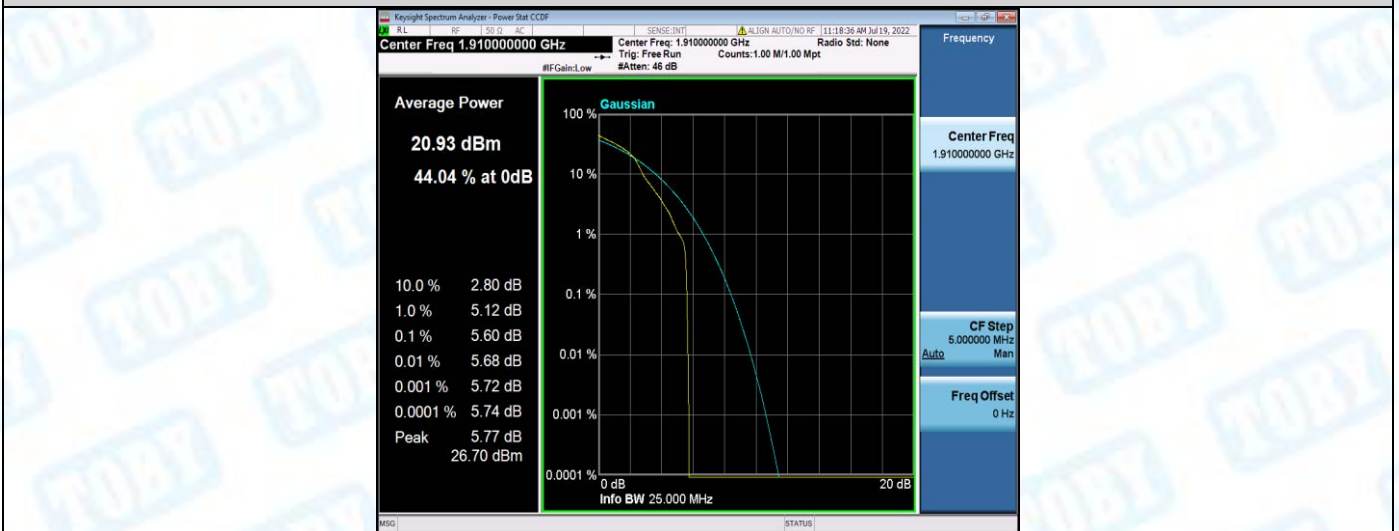

Band25-10MHz-QPSK-26365-1RB#0

Band25-10MHz-QPSK-26365-50RB#0

Band25-10MHz-QPSK-26640-1RB#0

Band25-10MHz-QPSK-26640-50RB#0

Band25-10MHz-16QAM-26365-50RB#0

Band25-10MHz-16QAM-26640-1RB#0

Band25-10MHz-16QAM-26640-50RB#0