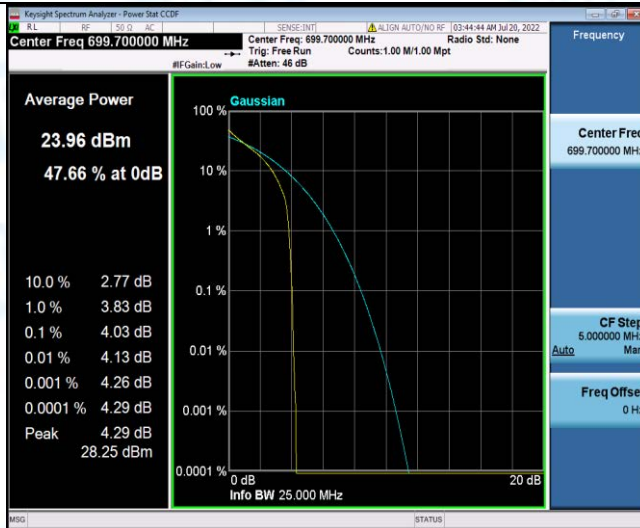

Band7-20MHz-16QAM-20850-100RB#0

Band7-20MHz-16QAM-21100-1RB#0

Band7-20MHz-16QAM-21100-100RB#0

Band7-20MHz-16QAM-21350-1RB#0

Band7-20MHz-16QAM-21350-100RB#0

Band12-1.4MHz-QPSK-23017-1RB#0

Band12-1.4MHz-QPSK-23017-6RB#0