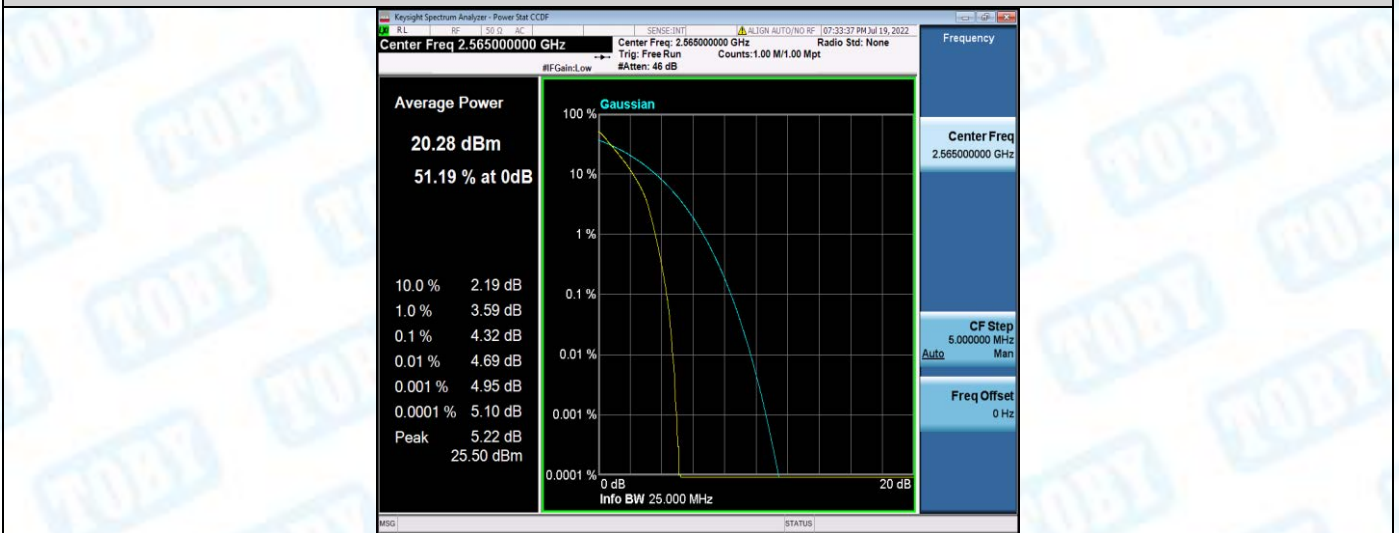

Band7-5MHz-16QAM-21100-25RB#0

Band7-5MHz-16QAM-21425-1RB#0

Band7-5MHz-16QAM-21425-25RB#0

Band7-10MHz-QPSK-20800-1RB#0

Band7-10MHz-QPSK-21400-1RB#0

Band7-10MHz-QPSK-21400-50RB#0

Band7-10MHz-16QAM-20800-1RB#0