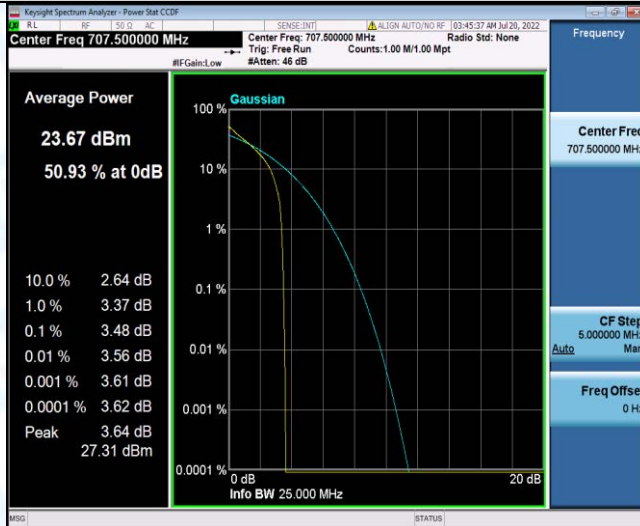

Band12-1.4MHz-QPSK-23095-1RB#0

Band12-1.4MHz-QPSK-23095-6RB#0