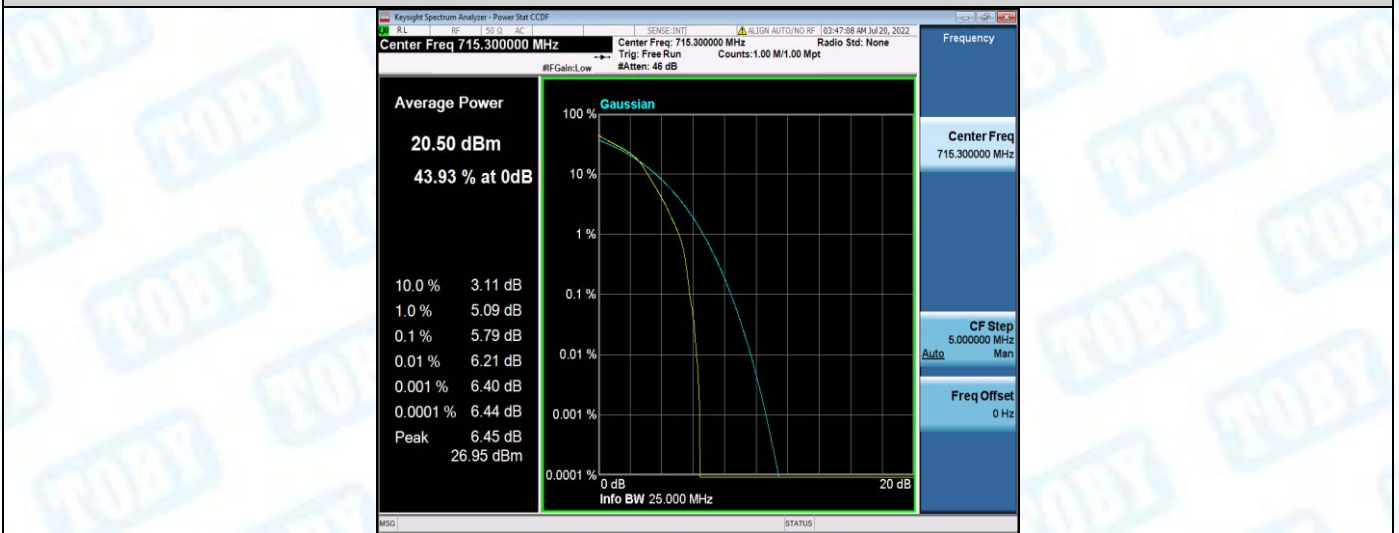

Band12-1.4MHz-16QAM-23095-6RB#0

Band12-1.4MHz-16QAM-23173-1RB#0

Band12-1.4MHz-16QAM-23173-6RB#0

Band12-3MHz-QPSK-23025-1RB#0

Band12-3MHz-QPSK-23025-15RB#0

Band12-3MHz-QPSK-23095-1RB#0

Band12-3MHz-QPSK-23095-15RB#0