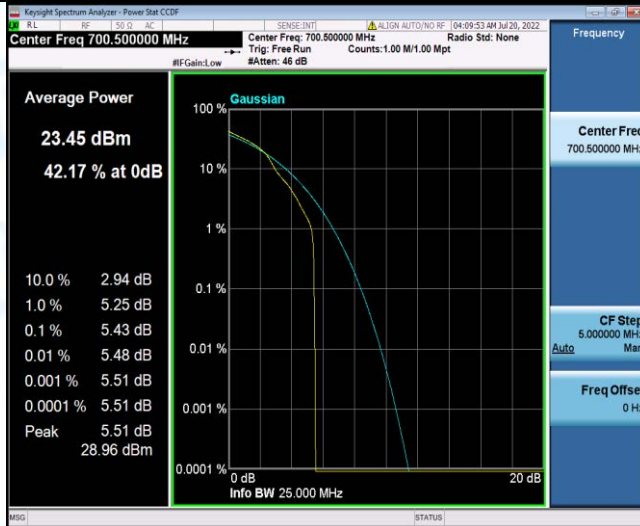

Band12-3MHz-16QAM-23025-1RB#0

Band12-3MHz-16QAM-23025-15RB#0