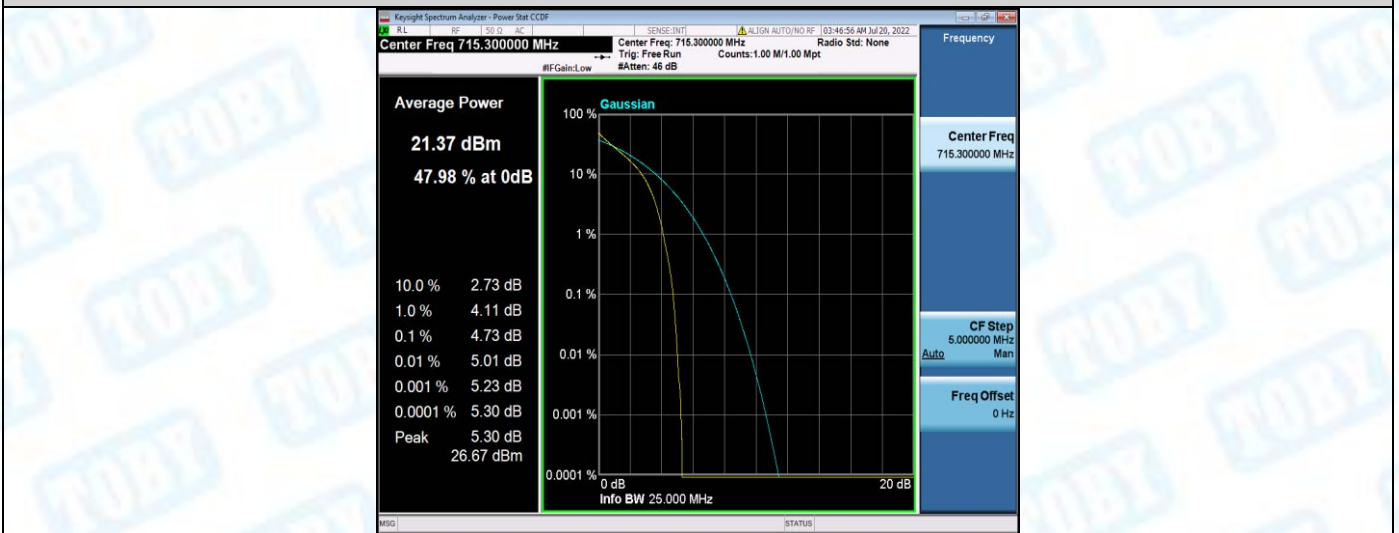

Band12-1.4MHz-QPSK-23095-1RB#0

Band12-1.4MHz-QPSK-23095-6RB#0

Band12-1.4MHz-QPSK-23173-1RB#0

Band12-1.4MHz-QPSK-23173-6RB#0

Band12-1.4MHz-16QAM-23017-1RB#0

Band12-1.4MHz-16QAM-23017-6RB#0

Band12-1.4MHz-16QAM-23095-1RB#0