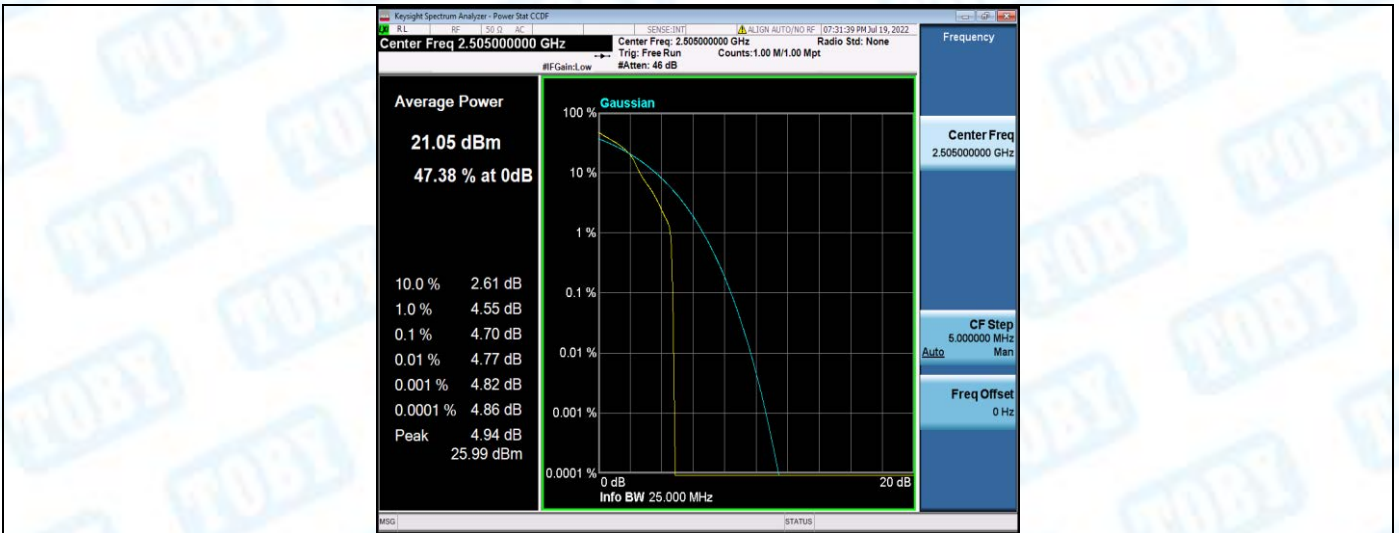

Band7-5MHz-16QAM-21100-25RB#0

Band7-5MHz-16QAM-21425-1RB#0

Band7-5MHz-16QAM-21425-25RB#0

Band7-10MHz-QPSK-20800-1RB#0

Band7-10MHz-QPSK-21400-1RB#0

Band7-10MHz-QPSK-21400-50RB#0

Band7-10MHz-16QAM-20800-1RB#0