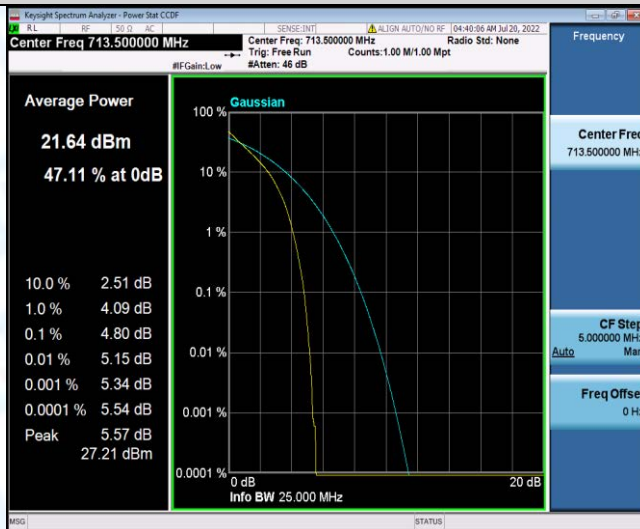

Band12-3MHz-16QAM-23165-15RB#0

Band12-5MHz-QPSK-23035-1RB#0

Band12-5MHz-QPSK-23035-25RB#0

Band12-5MHz-QPSK-23095-1RB#0

Band12-5MHz-QPSK-23095-25RB#0

Band12-5MHz-QPSK-23155-1RB#0

Band12-5MHz-QPSK-23155-25RB#0