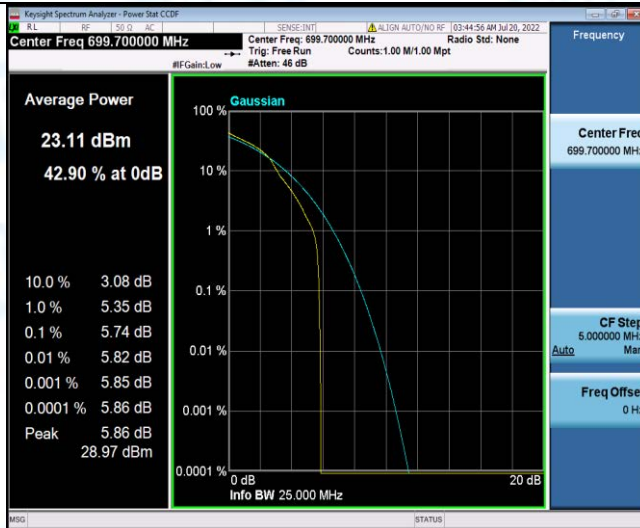

Band12-1.4MHz-QPSK-23095-1RB#0

Band12-1.4MHz-QPSK-23095-6RB#0

Band12-1.4MHz-QPSK-23173-1RB#0

Band12-1.4MHz-QPSK-23173-6RB#0

Band12-1.4MHz-16QAM-23017-1RB#0

Band12-1.4MHz-16QAM-23017-6RB#0

Band12-1.4MHz-16QAM-23095-1RB#0