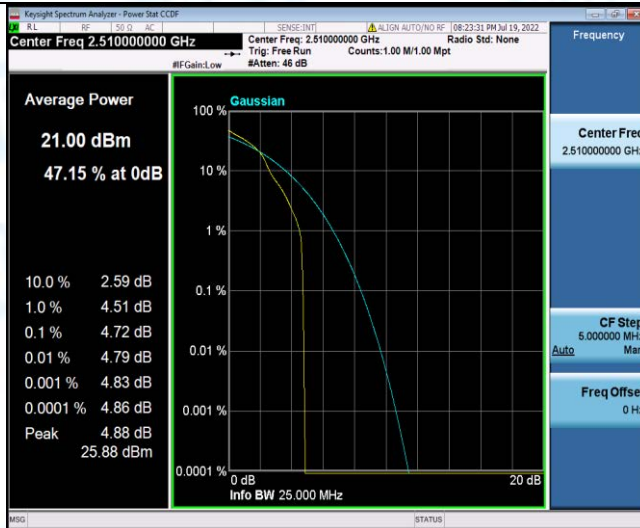

Band7-15MHz-16QAM-21100-75RB#0

Band7-20MHz-QPSK-20850-100RB#0

Band7-20MHz-QPSK-21100-1RB#0

Band7-20MHz-QPSK-21100-100RB#0

Band7-20MHz-QPSK-21350-1RB#0

Band7-20MHz-QPSK-21350-100RB#0

Band7-20MHz-16QAM-20850-1RB#0