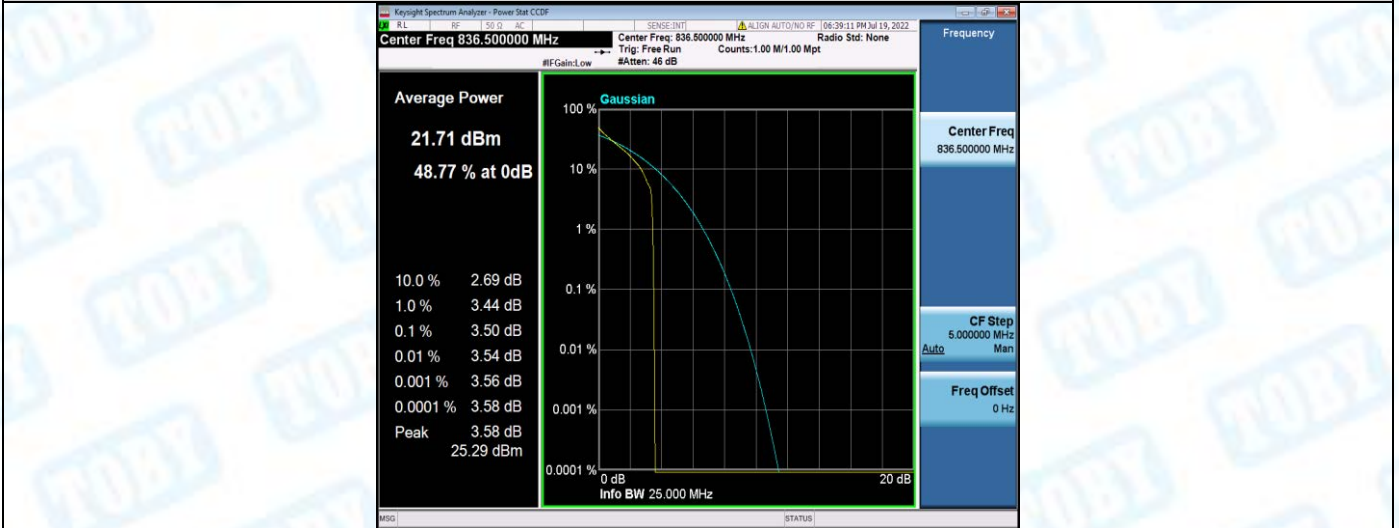

Band5-5MHz-16QAM-20625-1RB#0

Band5-5MHz-16QAM-20625-25RB#0

Band5-10MHz-QPSK-20450-1RB#0

Band5-10MHz-QPSK-20450-50RB#0

Band5-10MHz-QPSK-20525-1RB#0

Band5-10MHz-QPSK-20525-50RB#0

Band5-10MHz-QPSK-20600-1RB#0

Band5-10MHz-QPSK-20600-50RB#0