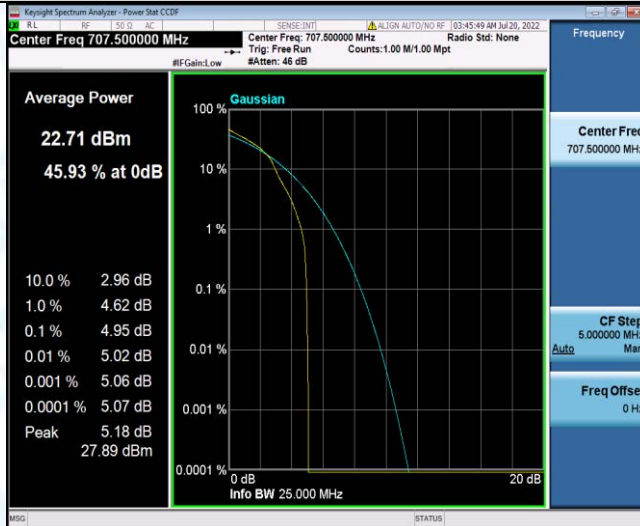

Band12-1.4MHz-QPSK-23095-1RB#0

Band12-1.4MHz-QPSK-23095-6RB#0

Band12-1.4MHz-QPSK-23173-1RB#0

Band12-1.4MHz-QPSK-23173-6RB#0

Band12-1.4MHz-16QAM-23017-1RB#0

Band12-1.4MHz-16QAM-23017-6RB#0

Band12-1.4MHz-16QAM-23095-1RB#0