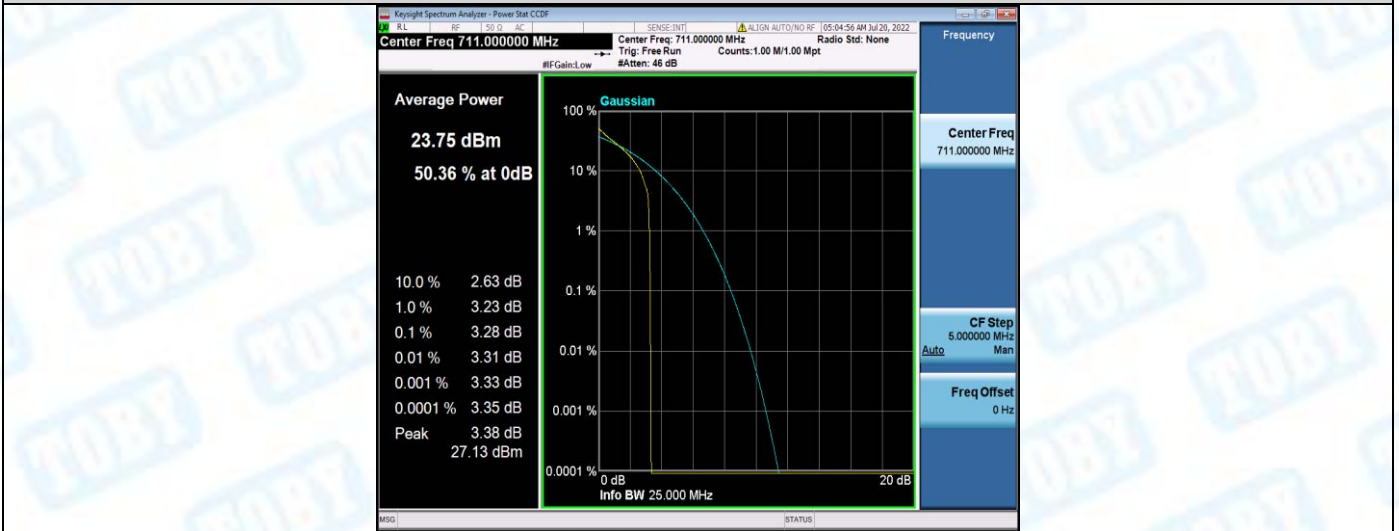

Band12-10MHz-QPSK-23060-50RB#0

Band12-10MHz-QPSK-23095-1RB#0

Band12-10MHz-QPSK-23095-50RB#0

Band12-10MHz-QPSK-23130-1RB#0

Band12-10MHz-QPSK-23130-50RB#0

Band12-10MHz-16QAM-23060-1RB#0