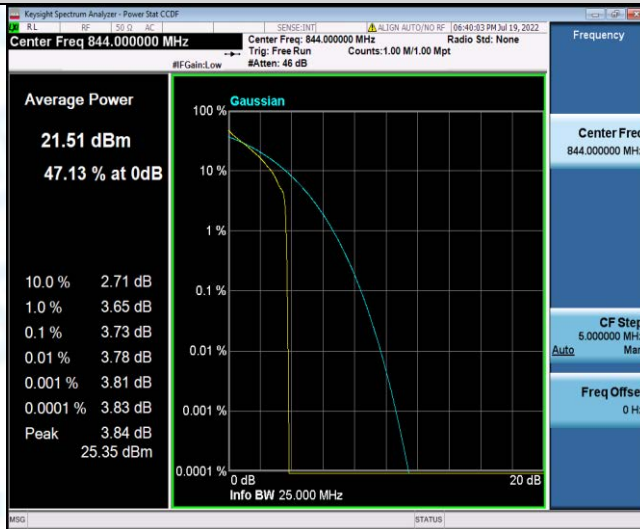

Band5-5MHz-16QAM-20625-1RB#0

Band5-5MHz-16QAM-20625-25RB#0

Band5-10MHz-QPSK-20450-1RB#0

Band5-10MHz-QPSK-20450-50RB#0

Band5-10MHz-QPSK-20525-1RB#0

Band5-10MHz-QPSK-20525-50RB#0

Band5-10MHz-QPSK-20600-1RB#0

Band5-10MHz-QPSK-20600-50RB#0