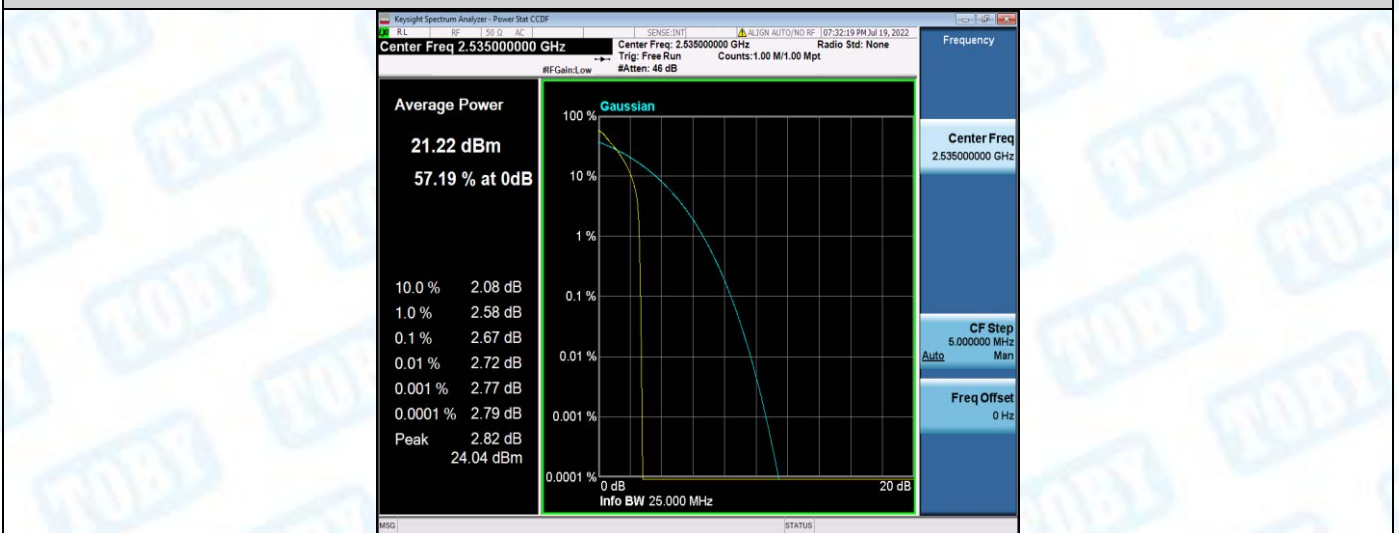

Band7-5MHz-16QAM-21100-25RB#0

Band7-5MHz-16QAM-21425-1RB#0

Band7-5MHz-16QAM-21425-25RB#0

Band7-10MHz-QPSK-20800-1RB#0

Band7-10MHz-QPSK-21400-1RB#0

Band7-10MHz-QPSK-21400-50RB#0

Band7-10MHz-16QAM-20800-1RB#0