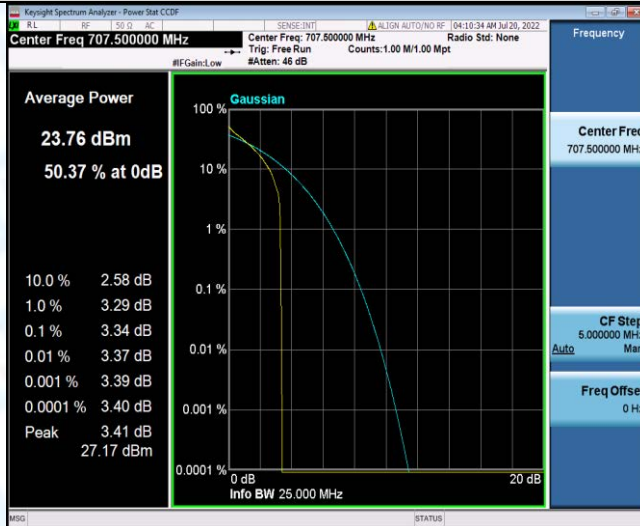

Band12-1.4MHz-16QAM-23095-6RB#0

Band12-1.4MHz-16QAM-23173-1RB#0

Band12-1.4MHz-16QAM-23173-6RB#0

Band12-3MHz-QPSK-23025-1RB#0

Band12-3MHz-QPSK-23025-15RB#0

Band12-3MHz-QPSK-23095-1RB#0

Band12-3MHz-QPSK-23095-15RB#0