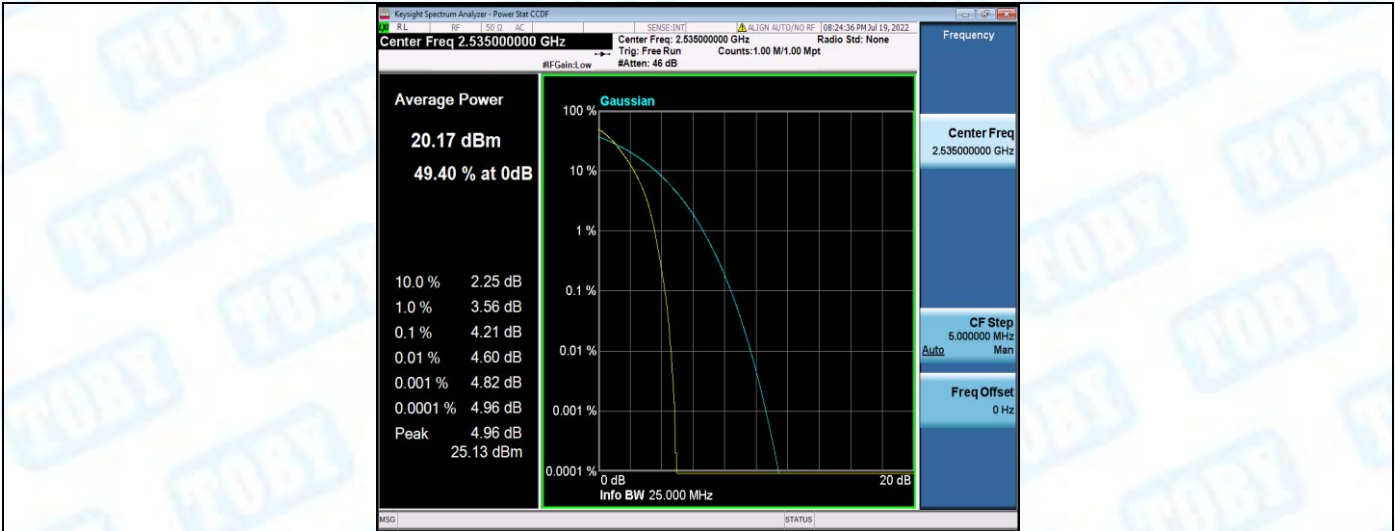

Band7-15MHz-16QAM-21100-75RB#0

Band7-20MHz-QPSK-20850-100RB#0

Band7-20MHz-QPSK-21100-1RB#0

Band7-20MHz-QPSK-21100-100RB#0

Band7-20MHz-QPSK-21350-1RB#0

Band7-20MHz-QPSK-21350-100RB#0

Band7-20MHz-16QAM-20850-1RB#0