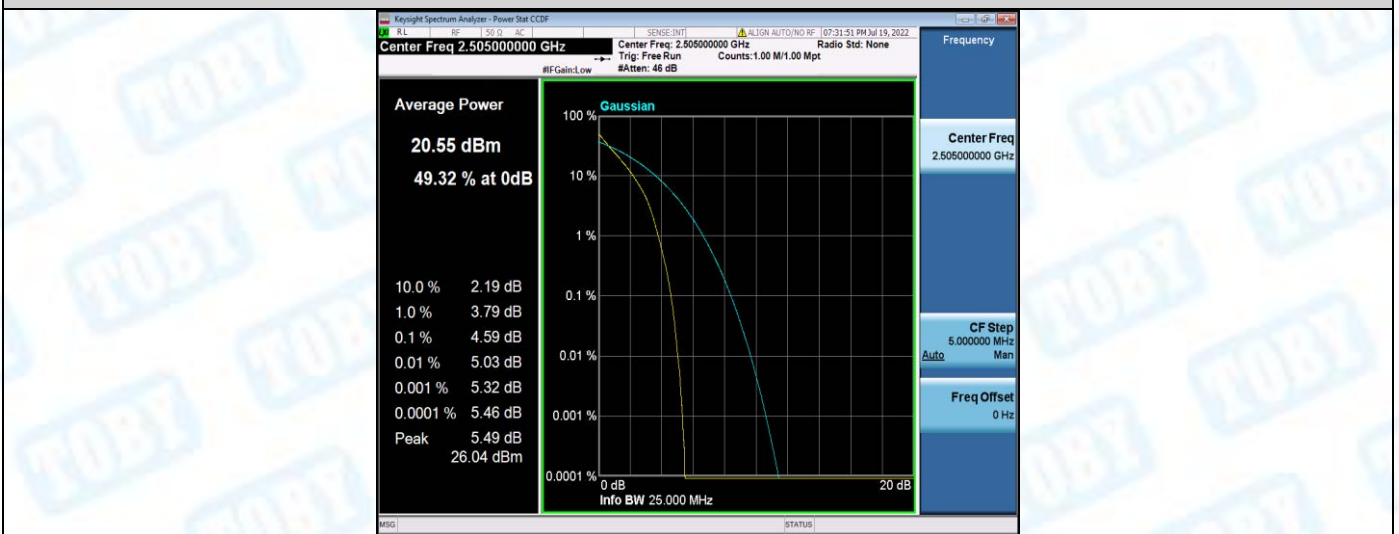

Band7-5MHz-16QAM-21100-25RB#0

Band7-5MHz-16QAM-21425-1RB#0

Band7-5MHz-16QAM-21425-25RB#0

Band7-10MHz-QPSK-20800-1RB#0

Band7-10MHz-QPSK-21400-1RB#0

Band7-10MHz-QPSK-21400-50RB#0

Band7-10MHz-16QAM-20800-1RB#0