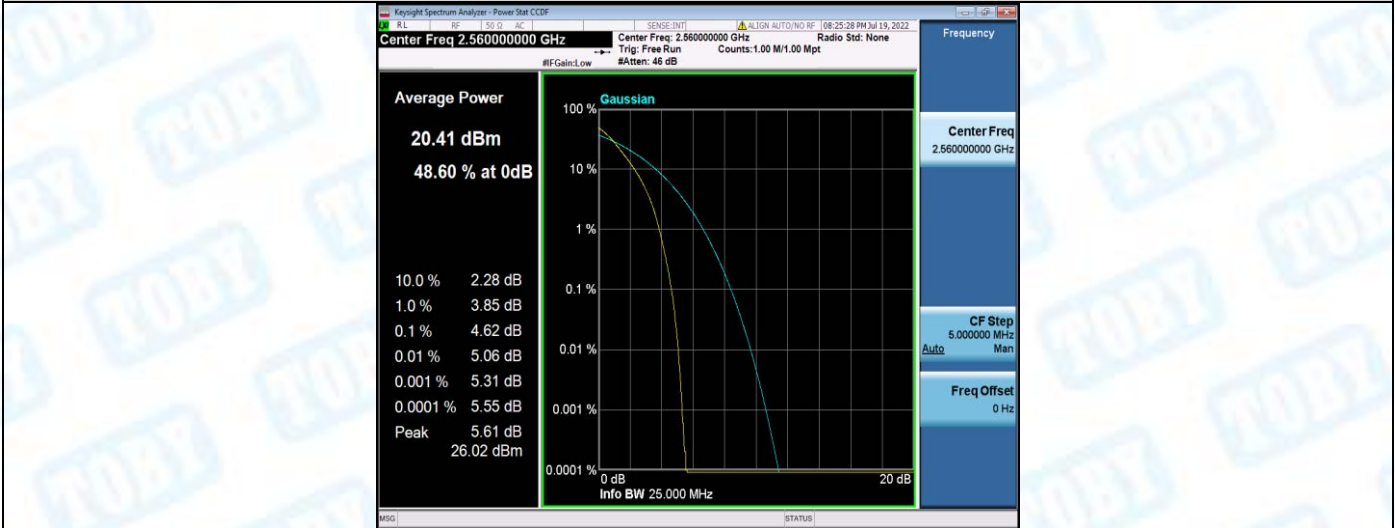

Band7-15MHz-16QAM-21100-75RB#0

Band7-20MHz-QPSK-20850-100RB#0

Band7-20MHz-QPSK-21100-1RB#0

Band7-20MHz-QPSK-21100-100RB#0

Band7-20MHz-QPSK-21350-1RB#0

Band7-20MHz-QPSK-21350-100RB#0

Band7-20MHz-16QAM-20850-1RB#0