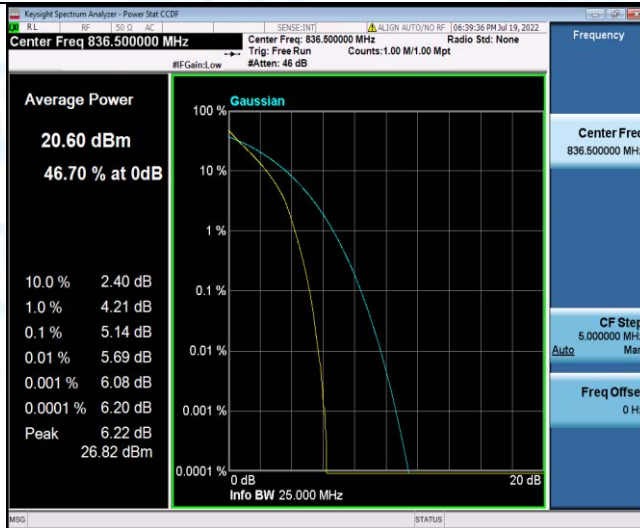

Band5-5MHz-16QAM-20625-1RB#0

Band5-5MHz-16QAM-20625-25RB#0

Band5-10MHz-QPSK-20450-1RB#0

Band5-10MHz-QPSK-20450-50RB#0

Band5-10MHz-QPSK-20525-1RB#0

Band5-10MHz-QPSK-20525-50RB#0

Band5-10MHz-QPSK-20600-1RB#0

Band5-10MHz-QPSK-20600-50RB#0