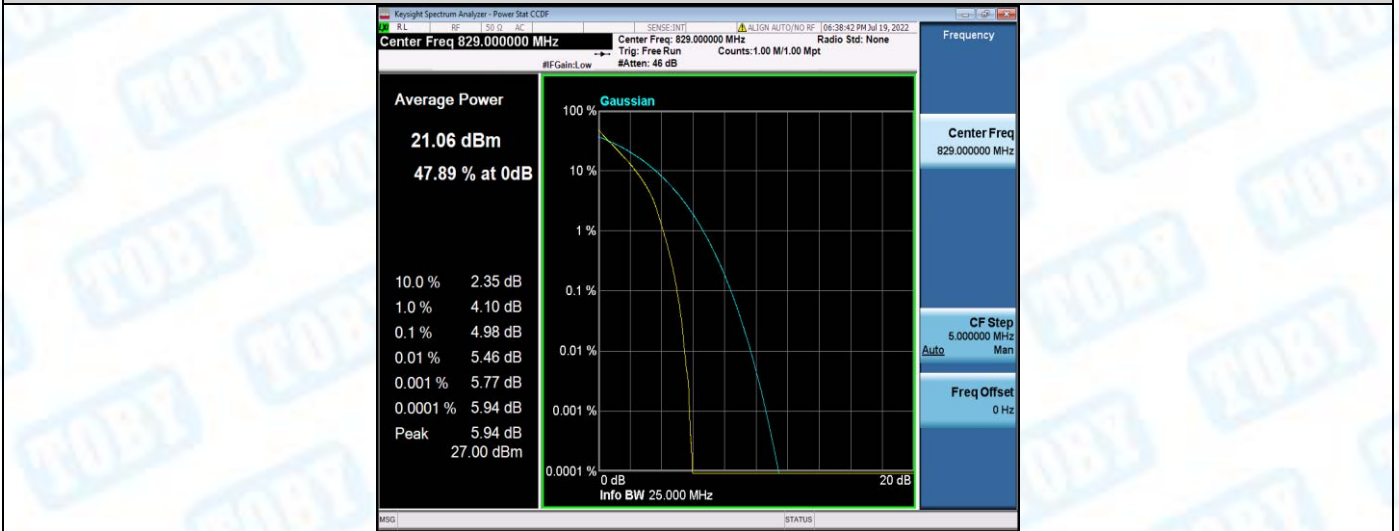

Band5-5MHz-16QAM-20625-1RB#0

Band5-5MHz-16QAM-20625-25RB#0

Band5-10MHz-QPSK-20450-1RB#0

Band5-10MHz-QPSK-20450-50RB#0

Band5-10MHz-QPSK-20525-1RB#0

Band5-10MHz-QPSK-20525-50RB#0

Band5-10MHz-QPSK-20600-1RB#0

Band5-10MHz-QPSK-20600-50RB#0