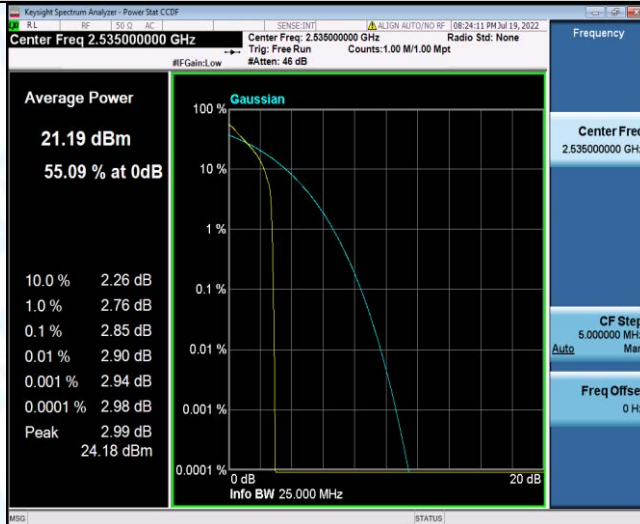

Band7-15MHz-16QAM-21100-75RB#0

Band7-20MHz-QPSK-20850-100RB#0

Band7-20MHz-QPSK-21100-1RB#0

Band7-20MHz-QPSK-21100-100RB#0

Band7-20MHz-QPSK-21350-1RB#0

Band7-20MHz-QPSK-21350-100RB#0

Band7-20MHz-16QAM-20850-1RB#0