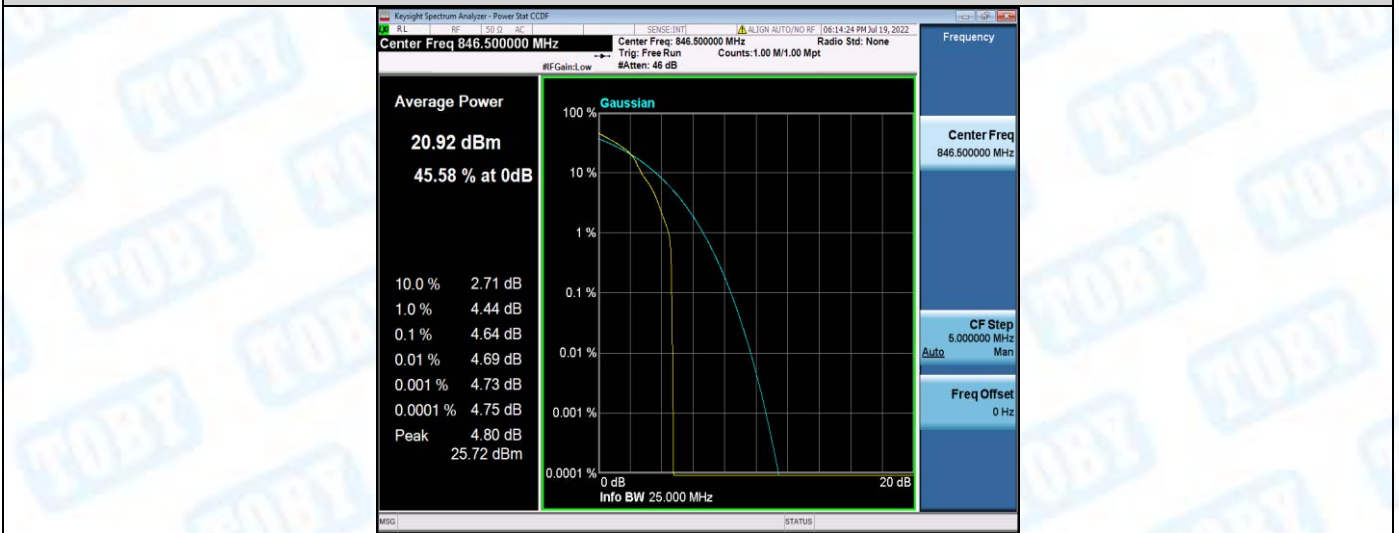

Band5-5MHz-16QAM-20625-1RB#0

Band5-5MHz-16QAM-20625-25RB#0

Band5-10MHz-QPSK-20450-1RB#0

Band5-10MHz-QPSK-20450-50RB#0

Band5-10MHz-QPSK-20525-1RB#0

Band5-10MHz-QPSK-20525-50RB#0

Band5-10MHz-QPSK-20600-1RB#0

Band5-10MHz-QPSK-20600-50RB#0