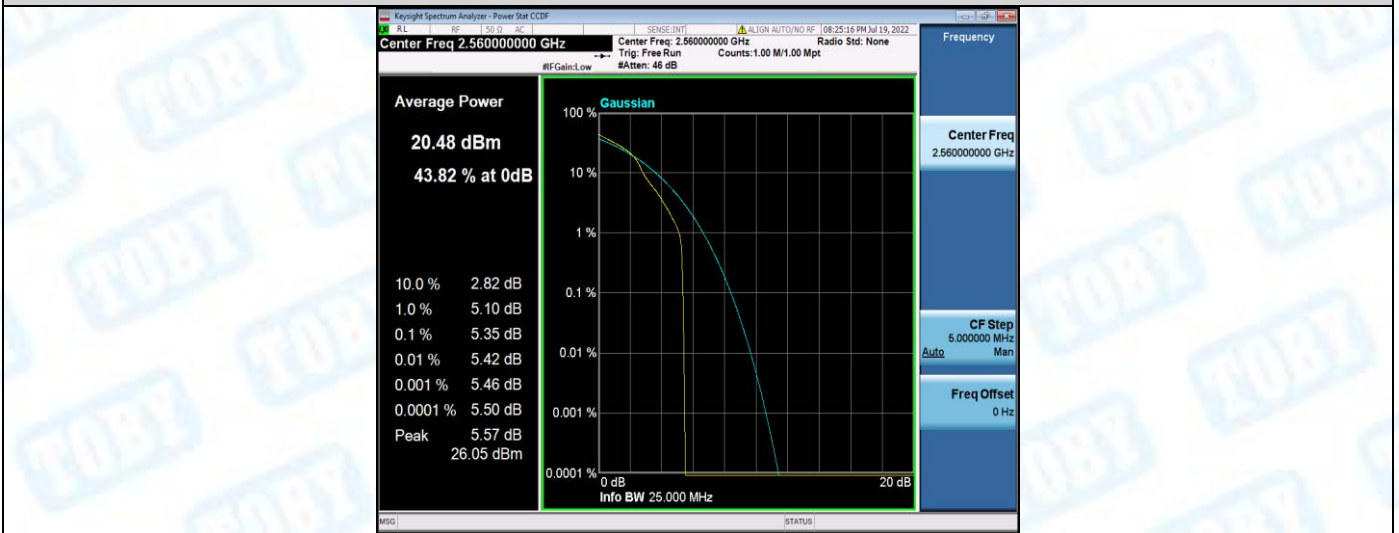

Band7-20MHz-16QAM-20850-100RB#0

Band7-20MHz-16QAM-21100-1RB#0

Band7-20MHz-16QAM-21100-100RB#0

Band7-20MHz-16QAM-21350-1RB#0

Band7-20MHz-16QAM-21350-100RB#0

Band12-1.4MHz-QPSK-23017-1RB#0

Band12-1.4MHz-QPSK-23017-6RB#0