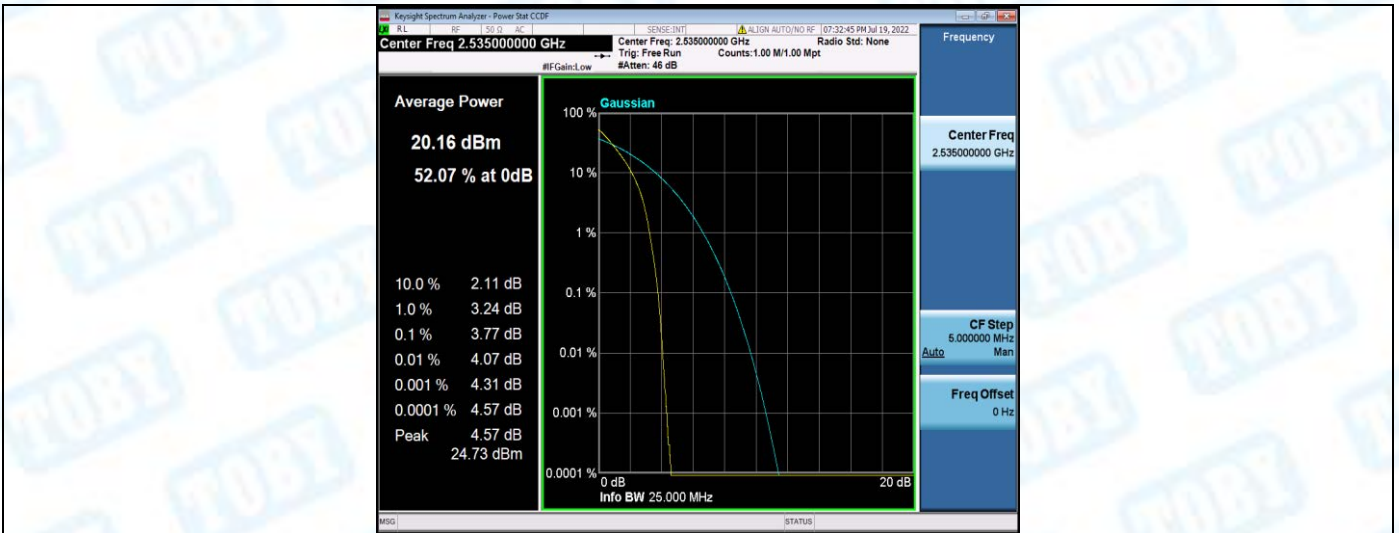

Band7-5MHz-16QAM-21100-25RB#0

Band7-5MHz-16QAM-21425-1RB#0

Band7-5MHz-16QAM-21425-25RB#0

Band7-10MHz-QPSK-20800-1RB#0

Band7-10MHz-QPSK-21400-1RB#0

Band7-10MHz-QPSK-21400-50RB#0

Band7-10MHz-16QAM-20800-1RB#0