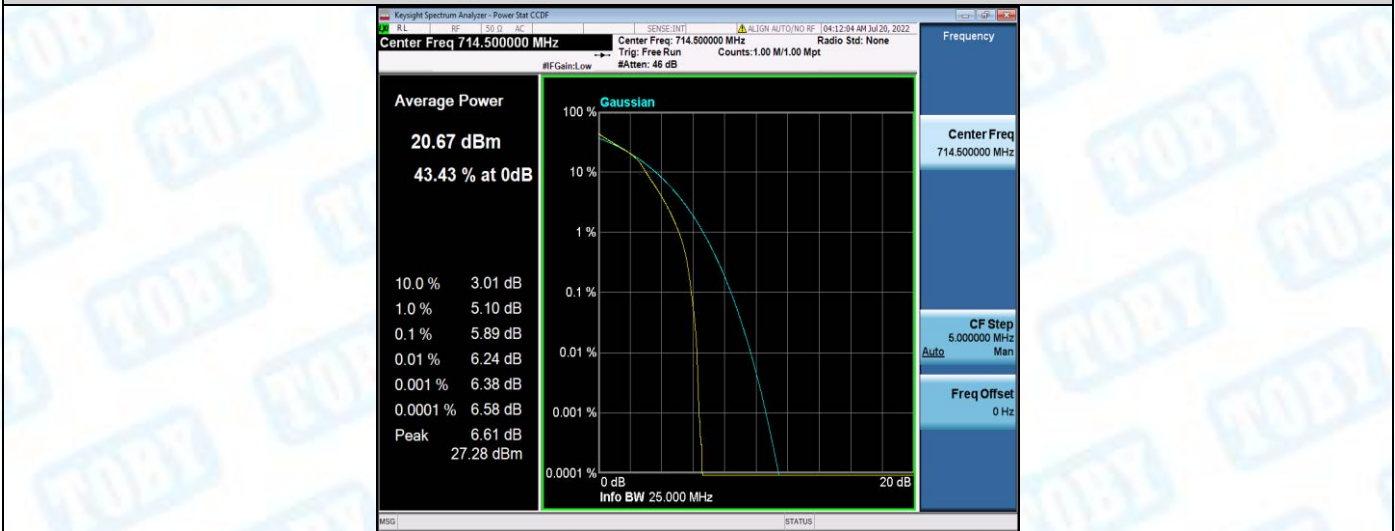

Band12-3MHz-16QAM-23165-15RB#0

Band12-5MHz-QPSK-23035-1RB#0