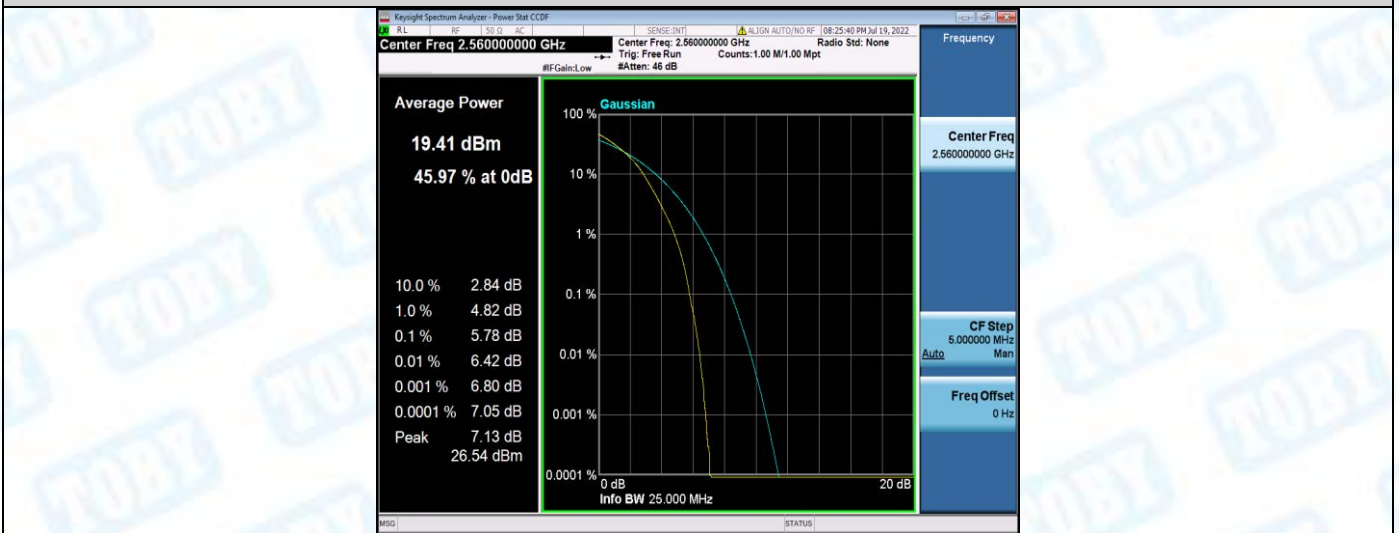

Band7-20MHz-16QAM-20850-100RB#0

Band7-20MHz-16QAM-21100-1RB#0

Band7-20MHz-16QAM-21100-100RB#0

Band7-20MHz-16QAM-21350-1RB#0

Band7-20MHz-16QAM-21350-100RB#0

Band12-1.4MHz-QPSK-23017-1RB#0

Band12-1.4MHz-QPSK-23017-6RB#0