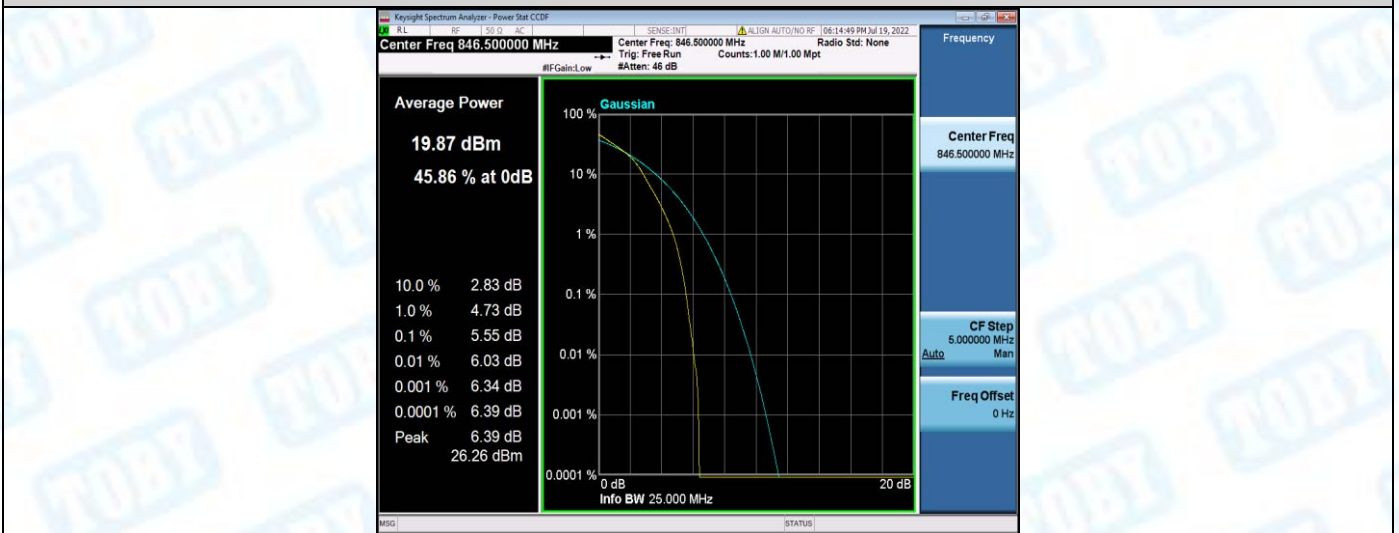

Band5-5MHz-16QAM-20625-1RB#0

Band5-5MHz-16QAM-20625-25RB#0

Band5-10MHz-QPSK-20450-1RB#0

Band5-10MHz-QPSK-20450-50RB#0

Band5-10MHz-QPSK-20525-1RB#0

Band5-10MHz-QPSK-20525-50RB#0

Band5-10MHz-QPSK-20600-1RB#0

Band5-10MHz-QPSK-20600-50RB#0