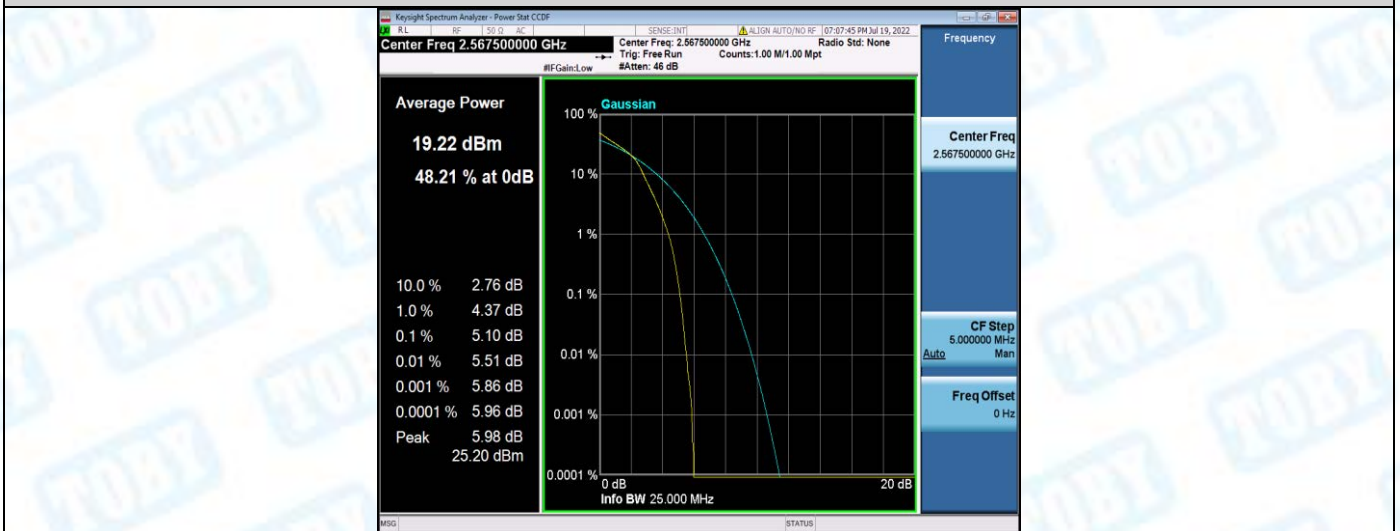

Band7-5MHz-16QAM-21100-25RB#0

Band7-5MHz-16QAM-21425-1RB#0

Band7-5MHz-16QAM-21425-25RB#0

Band7-10MHz-QPSK-20800-1RB#0

Band7-10MHz-QPSK-21400-1RB#0

Band7-10MHz-QPSK-21400-50RB#0

Band7-10MHz-16QAM-20800-1RB#0