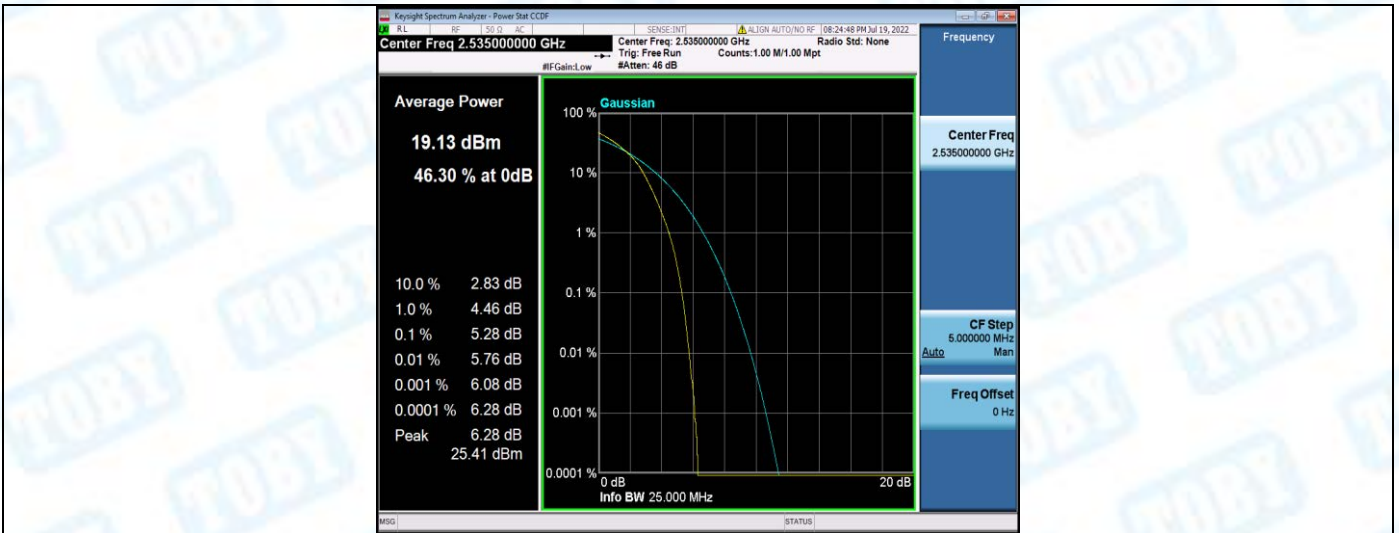

Band7-20MHz-16QAM-20850-100RB#0

Band7-20MHz-16QAM-21100-1RB#0

Band7-20MHz-16QAM-21100-100RB#0

Band7-20MHz-16QAM-21350-1RB#0

Band7-20MHz-16QAM-21350-100RB#0

Band12-1.4MHz-QPSK-23017-1RB#0

Band12-1.4MHz-QPSK-23017-6RB#0