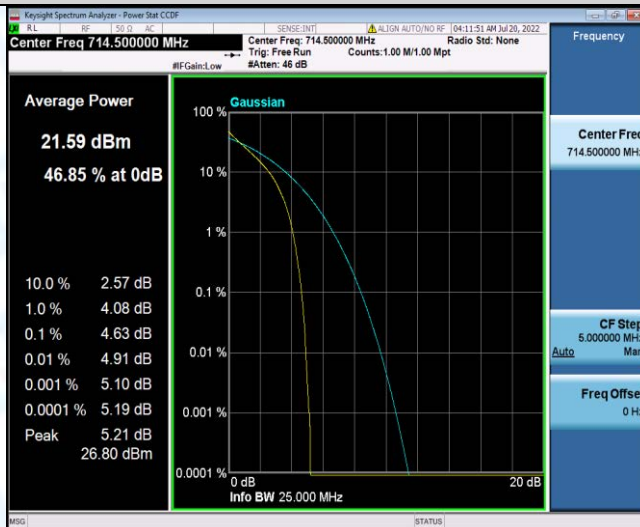

Band12-3MHz-QPSK-23165-15RB#0

Band12-3MHz-16QAM-23025-1RB#0