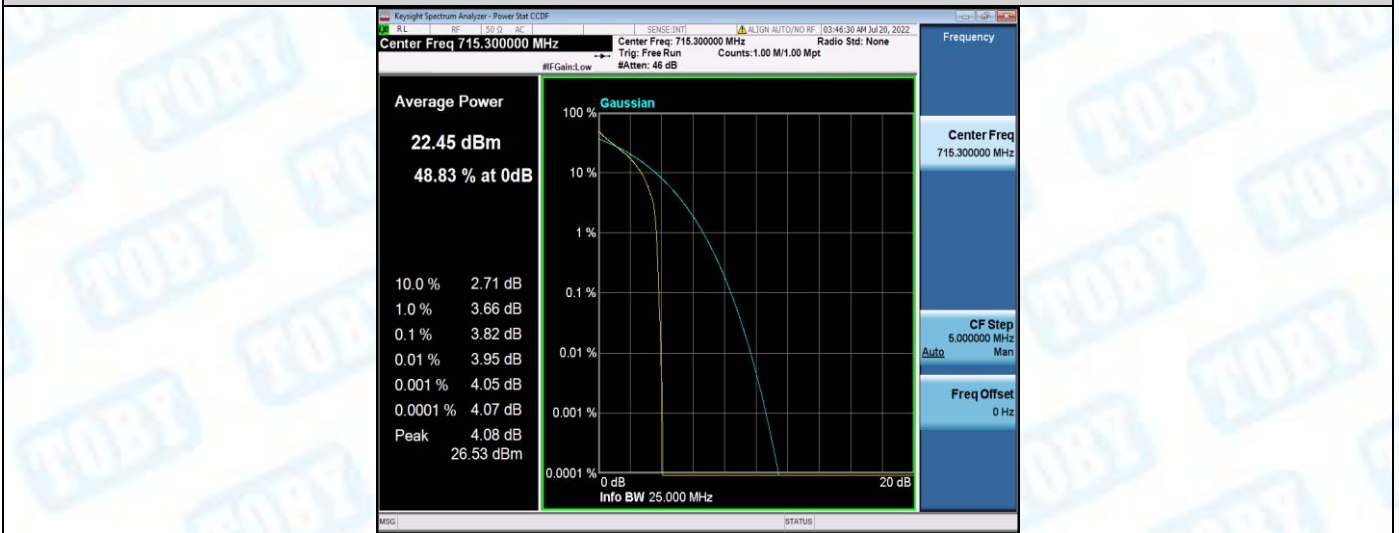

Band12-1.4MHz-QPSK-23095-1RB#0

Band12-1.4MHz-QPSK-23095-6RB#0

Band12-1.4MHz-QPSK-23173-1RB#0

Band12-1.4MHz-QPSK-23173-6RB#0

Band12-1.4MHz-16QAM-23017-1RB#0

Band12-1.4MHz-16QAM-23017-6RB#0

Band12-1.4MHz-16QAM-23095-1RB#0