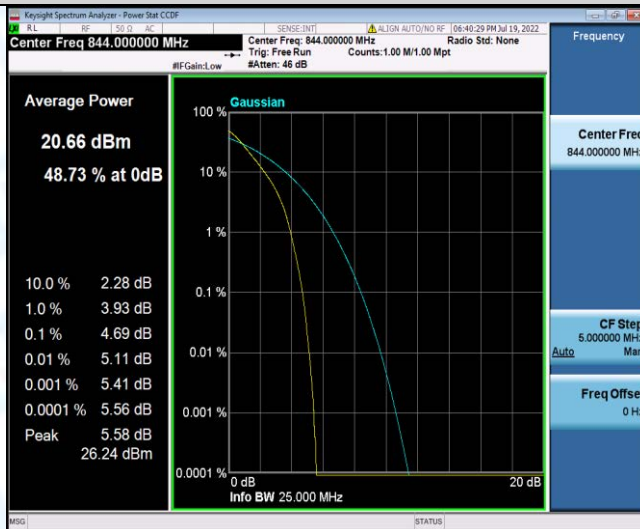

Band5-5MHz-16QAM-20625-1RB#0

Band5-5MHz-16QAM-20625-25RB#0

Band5-10MHz-QPSK-20450-1RB#0

Band5-10MHz-QPSK-20450-50RB#0

Band5-10MHz-QPSK-20525-1RB#0

Band5-10MHz-QPSK-20525-50RB#0

Band5-10MHz-QPSK-20600-1RB#0

Band5-10MHz-QPSK-20600-50RB#0