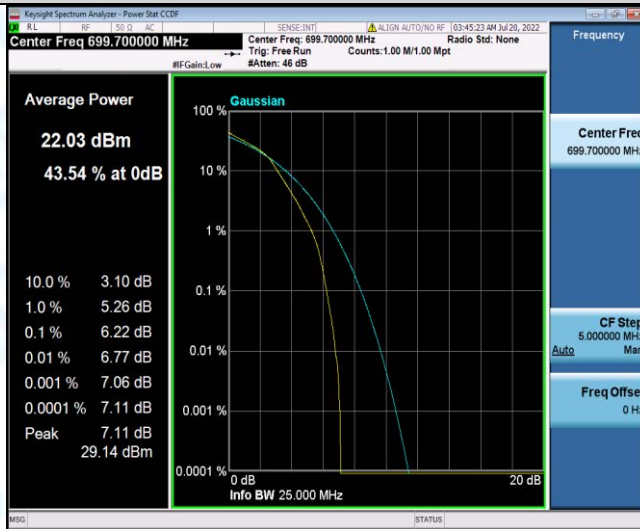

Band12-1.4MHz-QPSK-23095-1RB#0

Band12-1.4MHz-QPSK-23095-6RB#0

Band12-1.4MHz-QPSK-23173-1RB#0

Band12-1.4MHz-QPSK-23173-6RB#0

Band12-1.4MHz-16QAM-23017-1RB#0

Band12-1.4MHz-16QAM-23017-6RB#0

Band12-1.4MHz-16QAM-23095-1RB#0