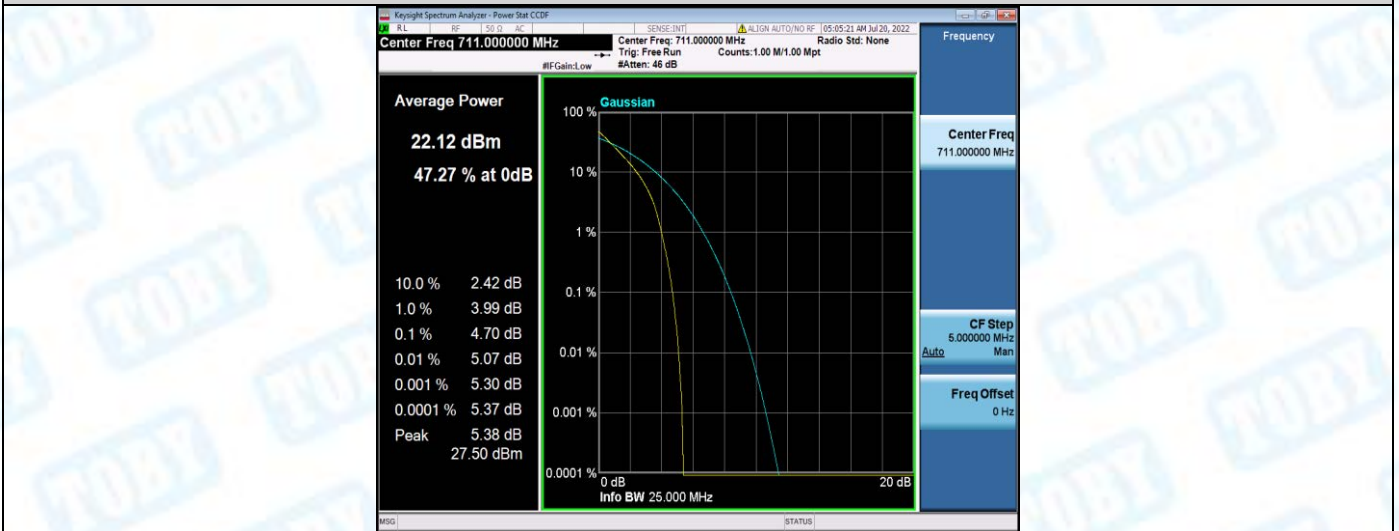

Band12-10MHz-QPSK-23060-50RB#0

Band12-10MHz-QPSK-23095-1RB#0

Band12-10MHz-QPSK-23095-50RB#0

Band12-10MHz-QPSK-23130-1RB#0

Band12-10MHz-QPSK-23130-50RB#0

Band12-10MHz-16QAM-23060-1RB#0