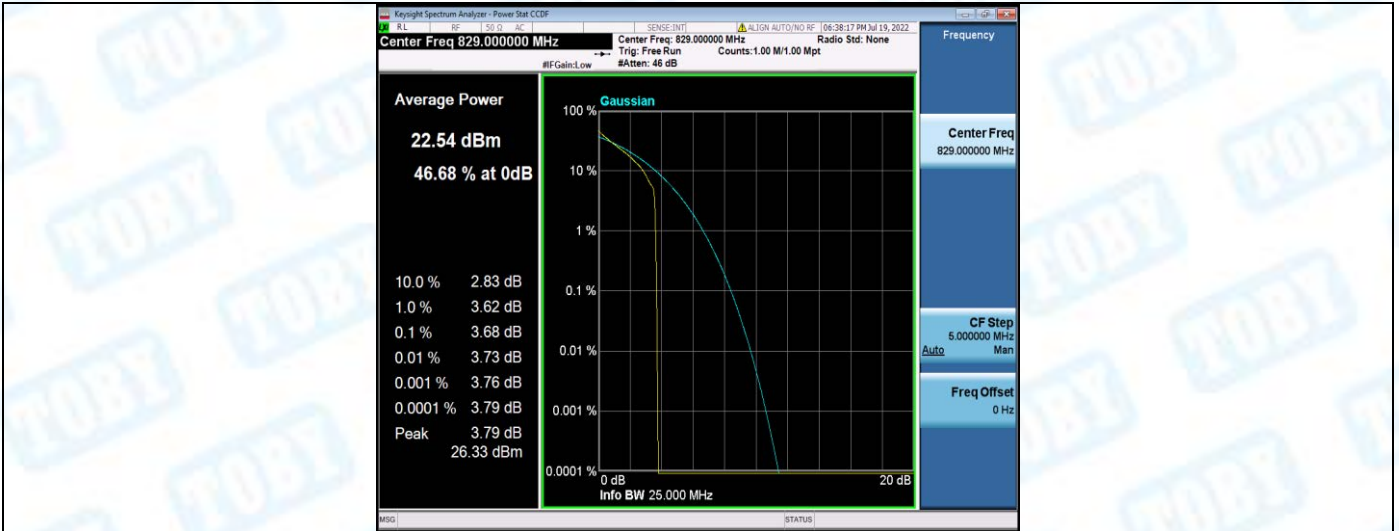

Band5-5MHz-16QAM-20625-1RB#0

Band5-5MHz-16QAM-20625-25RB#0

Band5-10MHz-QPSK-20450-1RB#0

Band5-10MHz-QPSK-20450-50RB#0

Band5-10MHz-QPSK-20525-1RB#0

Band5-10MHz-QPSK-20525-50RB#0

Band5-10MHz-QPSK-20600-1RB#0

Band5-10MHz-QPSK-20600-50RB#0