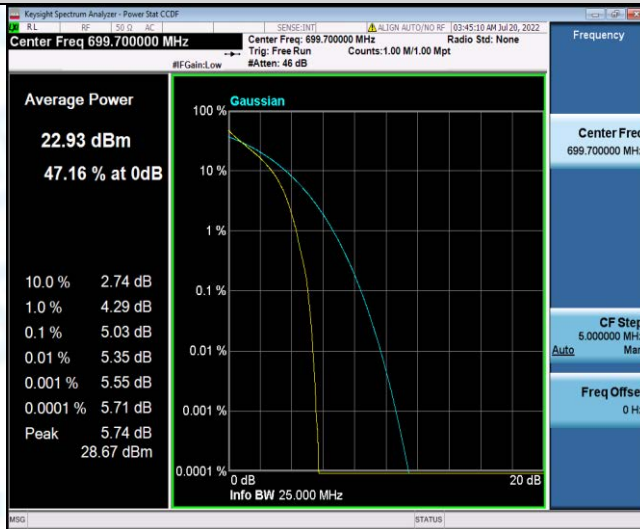

Band7-20MHz-16QAM-20850-100RB#0

Band7-20MHz-16QAM-21100-1RB#0

Band7-20MHz-16QAM-21100-100RB#0

Band7-20MHz-16QAM-21350-1RB#0

Band7-20MHz-16QAM-21350-100RB#0

Band12-1.4MHz-QPSK-23017-1RB#0

Band12-1.4MHz-QPSK-23017-6RB#0