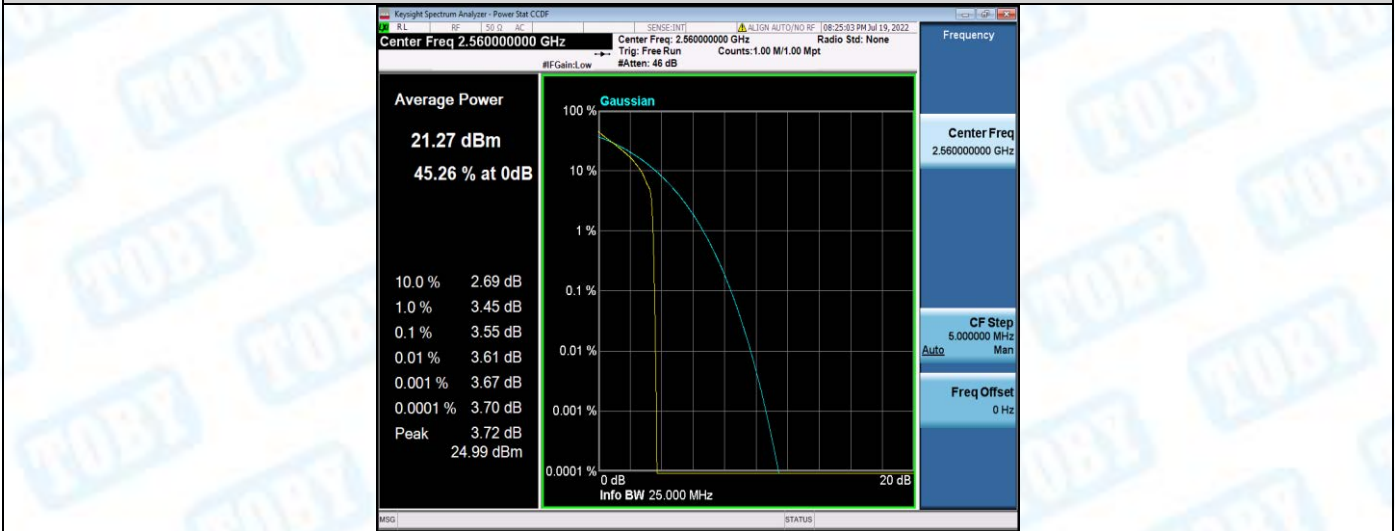

Band7-15MHz-16QAM-21100-75RB#0

Band7-20MHz-QPSK-20850-100RB#0

Band7-20MHz-QPSK-21100-1RB#0

Band7-20MHz-QPSK-21100-100RB#0

Band7-20MHz-QPSK-21350-1RB#0

Band7-20MHz-QPSK-21350-100RB#0

Band7-20MHz-16QAM-20850-1RB#0