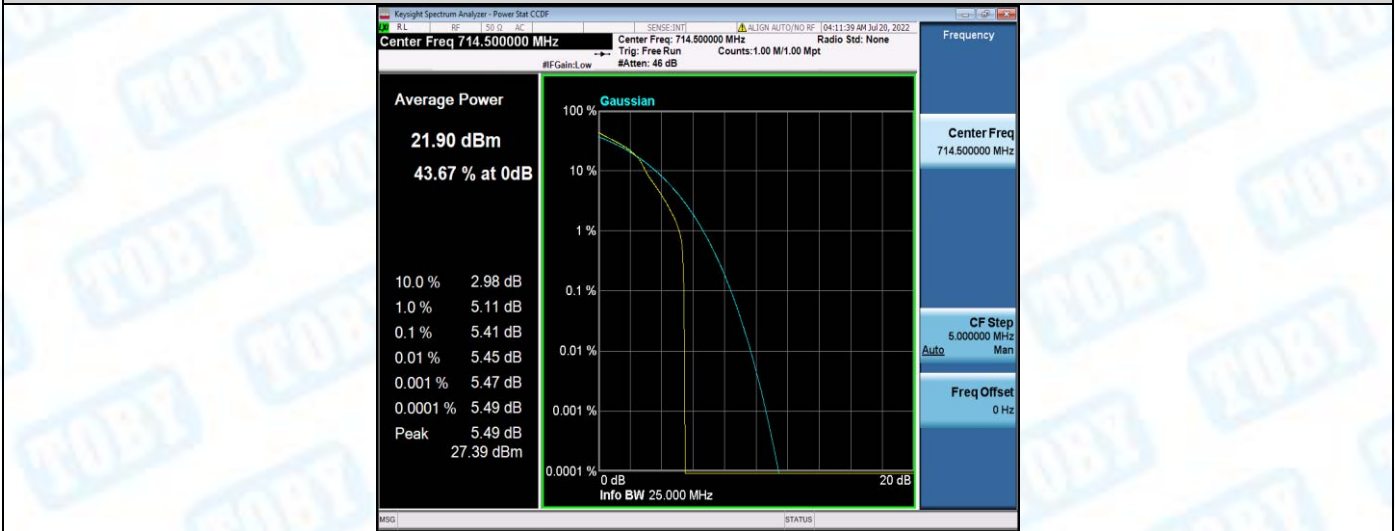

Band12-3MHz-QPSK-23165-1RB#0

Band12-3MHz-QPSK-23165-15RB#0

Band12-3MHz-16QAM-23025-1RB#0

Band12-3MHz-16QAM-23025-15RB#0

Band12-3MHz-16QAM-23095-1RB#0

Band12-3MHz-16QAM-23095-15RB#0

Band12-3MHz-16QAM-23165-1RB#0