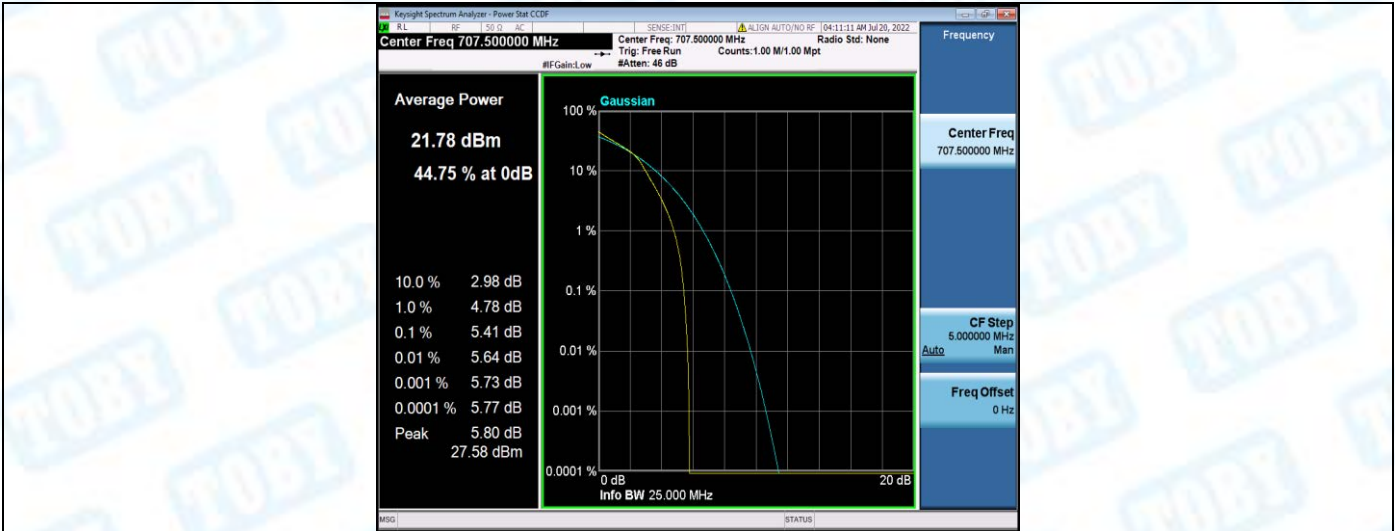

Band12-3MHz-QPSK-23165-1RB#0

Band12-3MHz-QPSK-23165-15RB#0

Band12-3MHz-16QAM-23025-1RB#0

Band12-3MHz-16QAM-23025-15RB#0

Band12-3MHz-16QAM-23095-1RB#0

Band12-3MHz-16QAM-23095-15RB#0

Band12-3MHz-16QAM-23165-1RB#0