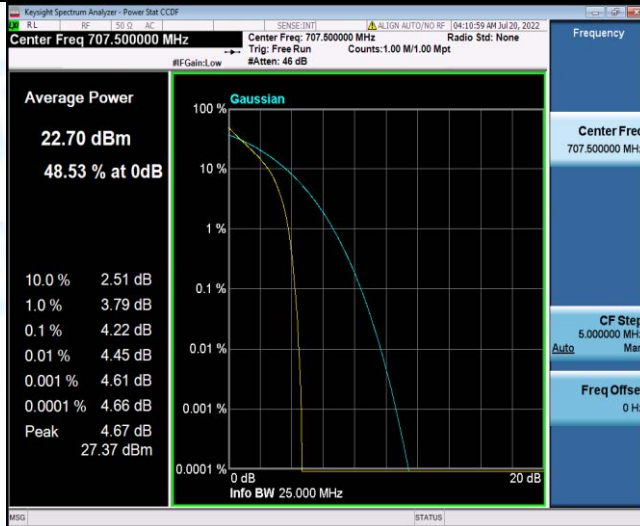

Band12-1.4MHz-16QAM-23095-6RB#0

Band12-1.4MHz-16QAM-23173-1RB#0

Band12-1.4MHz-16QAM-23173-6RB#0

Band12-3MHz-QPSK-23025-1RB#0

Band12-3MHz-QPSK-23025-15RB#0

Band12-3MHz-QPSK-23095-1RB#0

Band12-3MHz-QPSK-23095-15RB#0