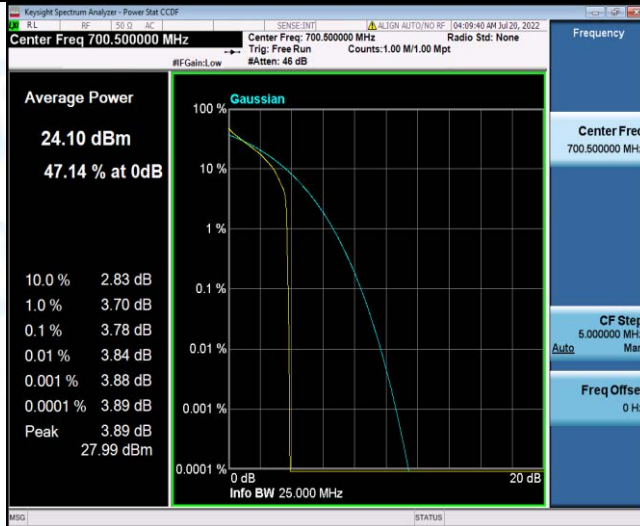

Band12-1.4MHz-16QAM-23095-6RB#0

Band12-1.4MHz-16QAM-23173-1RB#0

Band12-1.4MHz-16QAM-23173-6RB#0

Band12-3MHz-QPSK-23025-1RB#0

Band12-3MHz-QPSK-23025-15RB#0

Band12-3MHz-QPSK-23095-1RB#0

Band12-3MHz-QPSK-23095-15RB#0