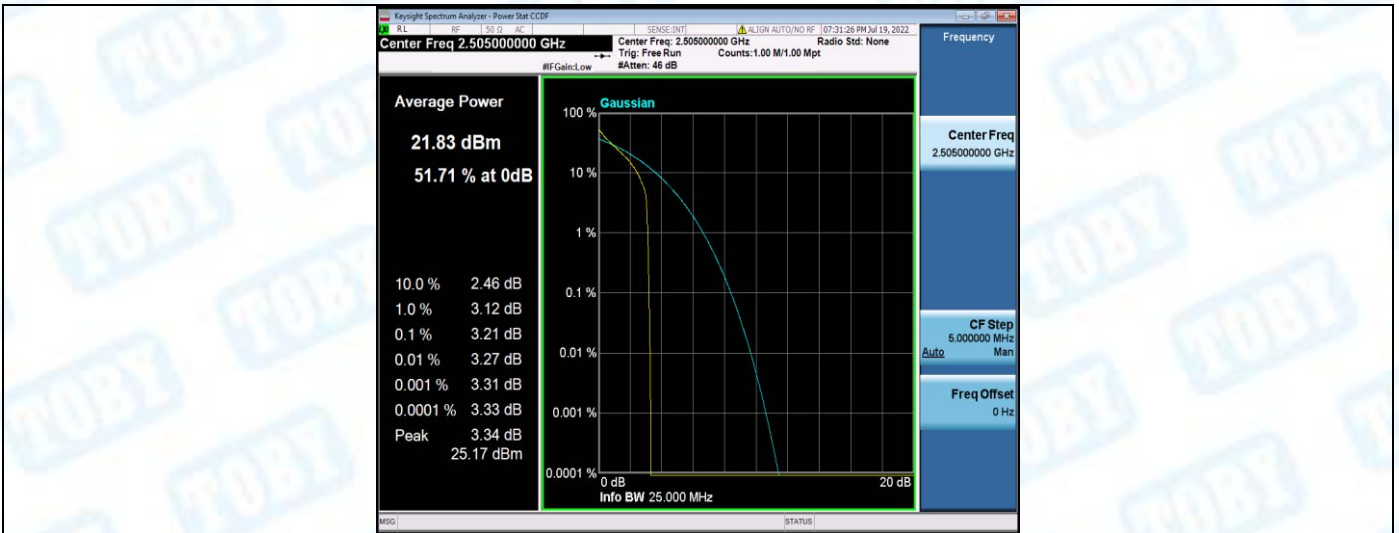

Band7-5MHz-16QAM-21100-25RB#0

Band7-5MHz-16QAM-21425-1RB#0

Band7-5MHz-16QAM-21425-25RB#0

Band7-10MHz-QPSK-20800-1RB#0

Band7-10MHz-QPSK-21400-1RB#0

Band7-10MHz-QPSK-21400-50RB#0

Band7-10MHz-16QAM-20800-1RB#0