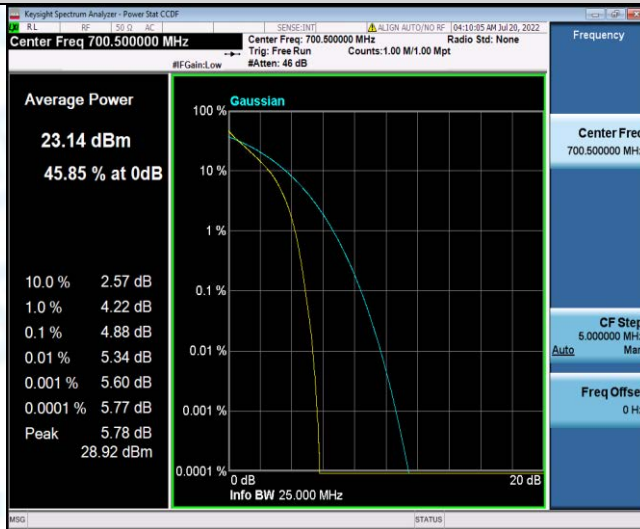

Band12-1.4MHz-16QAM-23095-6RB#0

Band12-1.4MHz-16QAM-23173-1RB#0

Band12-1.4MHz-16QAM-23173-6RB#0

Band12-3MHz-QPSK-23025-1RB#0

Band12-3MHz-QPSK-23025-15RB#0

Band12-3MHz-QPSK-23095-1RB#0

Band12-3MHz-QPSK-23095-15RB#0