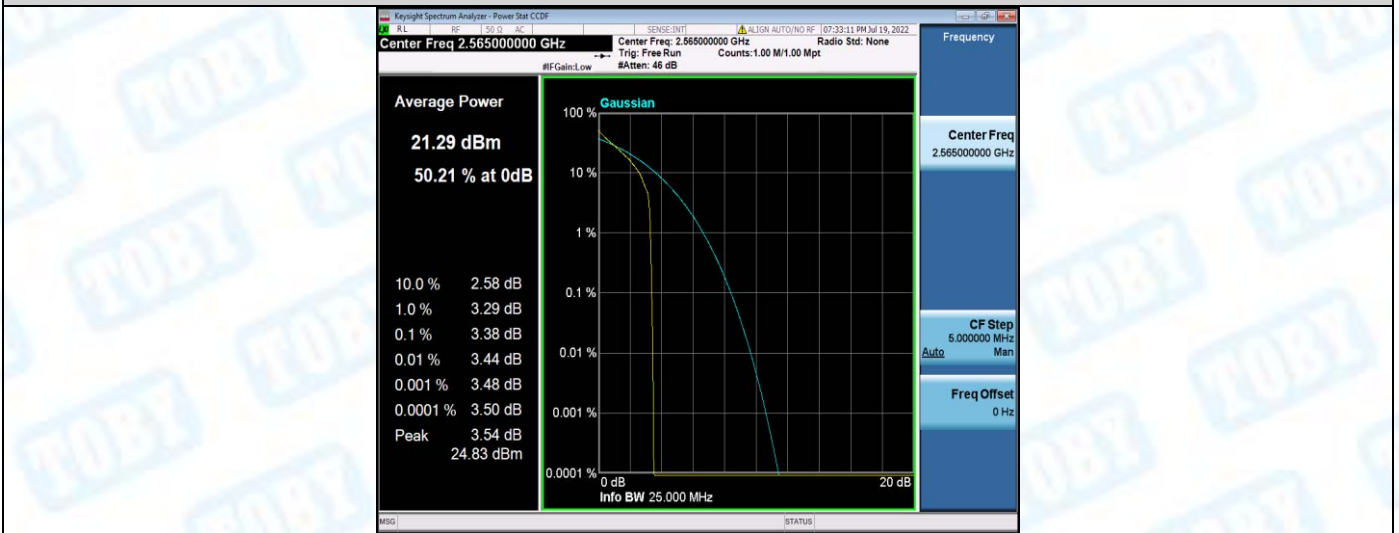

Band7-5MHz-16QAM-21100-25RB#0

Band7-5MHz-16QAM-21425-1RB#0

Band7-5MHz-16QAM-21425-25RB#0

Band7-10MHz-QPSK-20800-1RB#0

Band7-10MHz-QPSK-21400-1RB#0

Band7-10MHz-QPSK-21400-50RB#0

Band7-10MHz-16QAM-20800-1RB#0