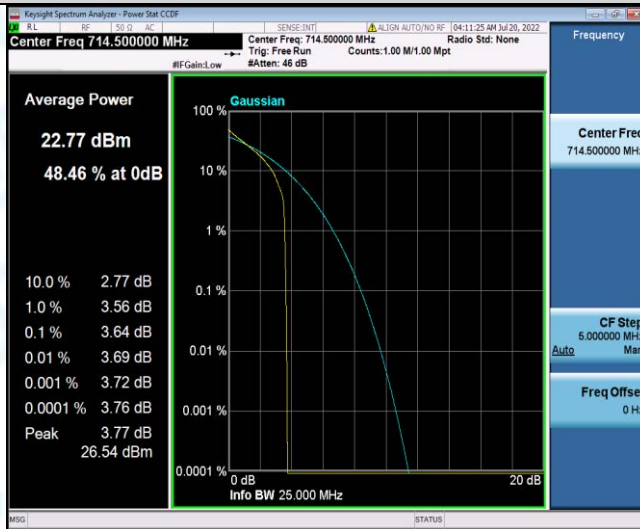

Band12-3MHz-QPSK-23165-1RB#0

Band12-3MHz-QPSK-23165-15RB#0