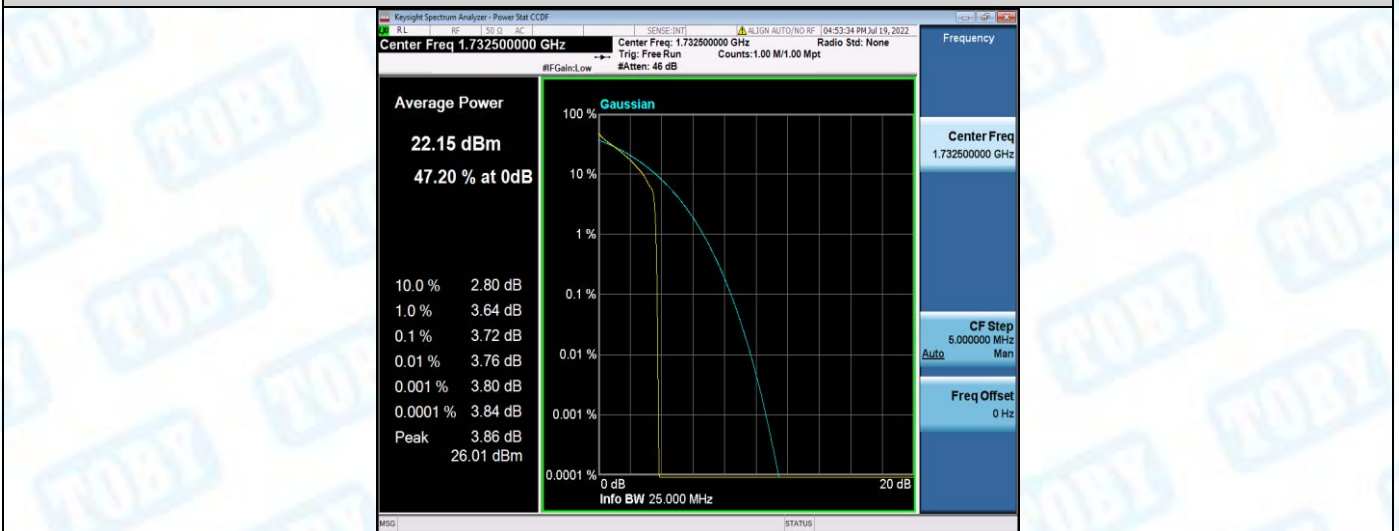

Band4-15MHz-16QAM-20325-1RB#0

Band4-15MHz-16QAM-20325-75RB#0

Band4-20MHz-QPSK-20050-1RB#0

Band4-20MHz-QPSK-20050-100RB#0

Band4-20MHz-QPSK-20175-1RB#0

Band4-20MHz-QPSK-20175-100RB#0

Band4-20MHz-QPSK-20300-1RB#0