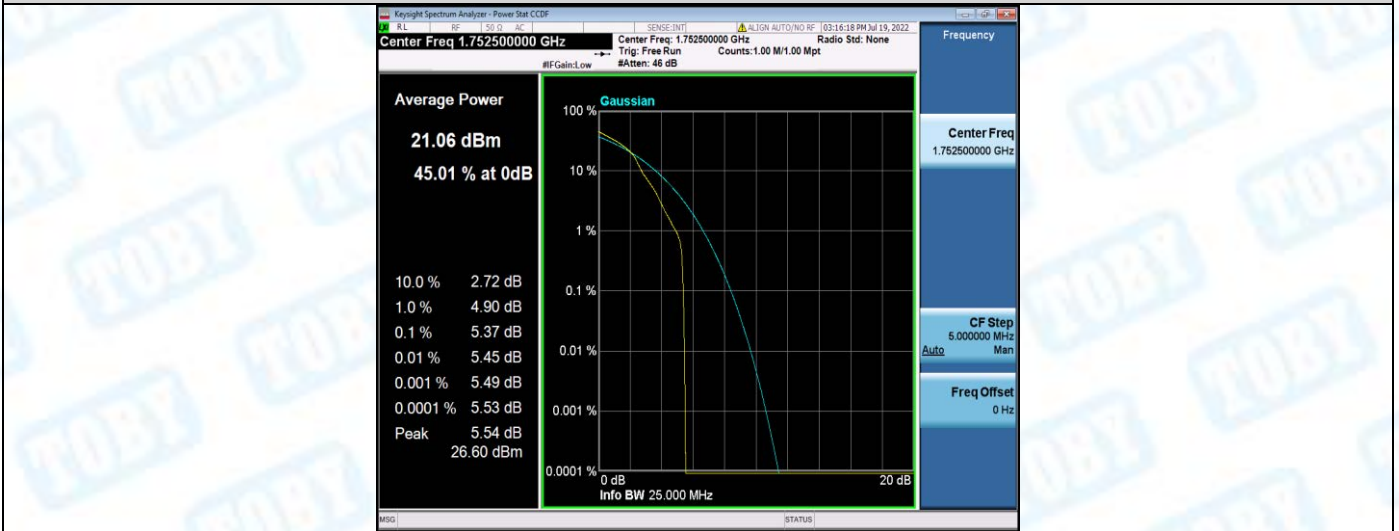

Band4-5MHz-QPSK-20175-25RB#0

Band4-5MHz-QPSK-20375-1RB#0

Band4-5MHz-QPSK-20375-25RB#0

Band4-5MHz-16QAM-19975-1RB#0

Band4-10MHz-QPSK-20350-1RB#0

Band4-10MHz-QPSK-20350-50RB#0

Band4-10MHz-16QAM-20000-1RB#0

Band4-10MHz-16QAM-20000-50RB#0