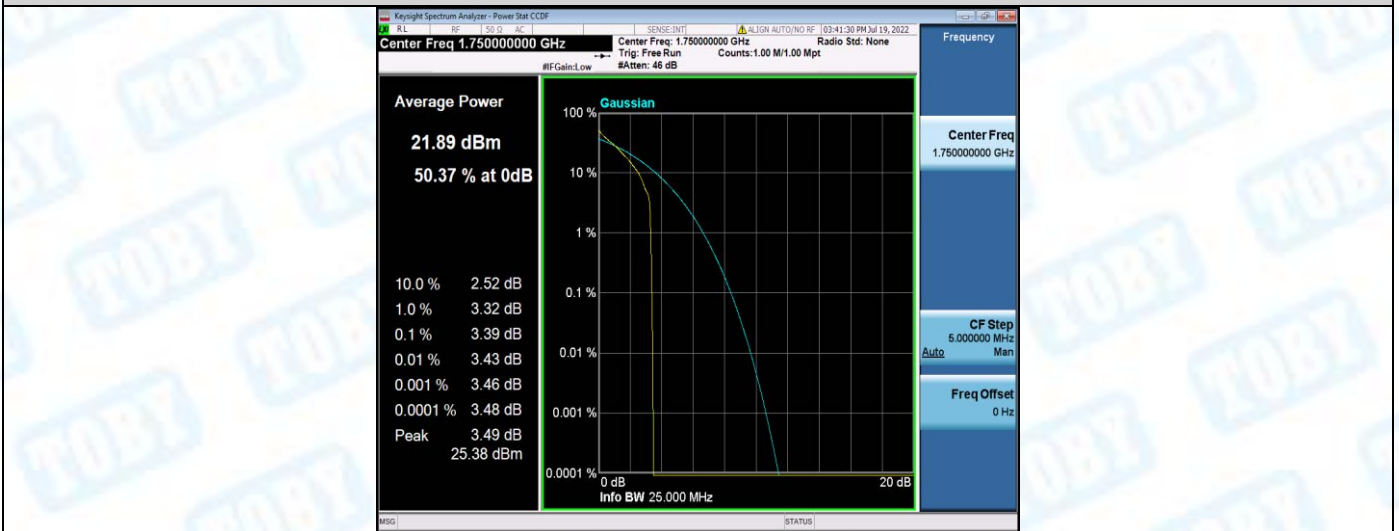

Band4-5MHz-QPSK-20175-25RB#0

Band4-5MHz-QPSK-20375-1RB#0

Band4-5MHz-QPSK-20375-25RB#0

Band4-5MHz-16QAM-19975-1RB#0

Band4-10MHz-QPSK-20350-1RB#0

Band4-10MHz-QPSK-20350-50RB#0

Band4-10MHz-16QAM-20000-1RB#0

Band4-10MHz-16QAM-20000-50RB#0