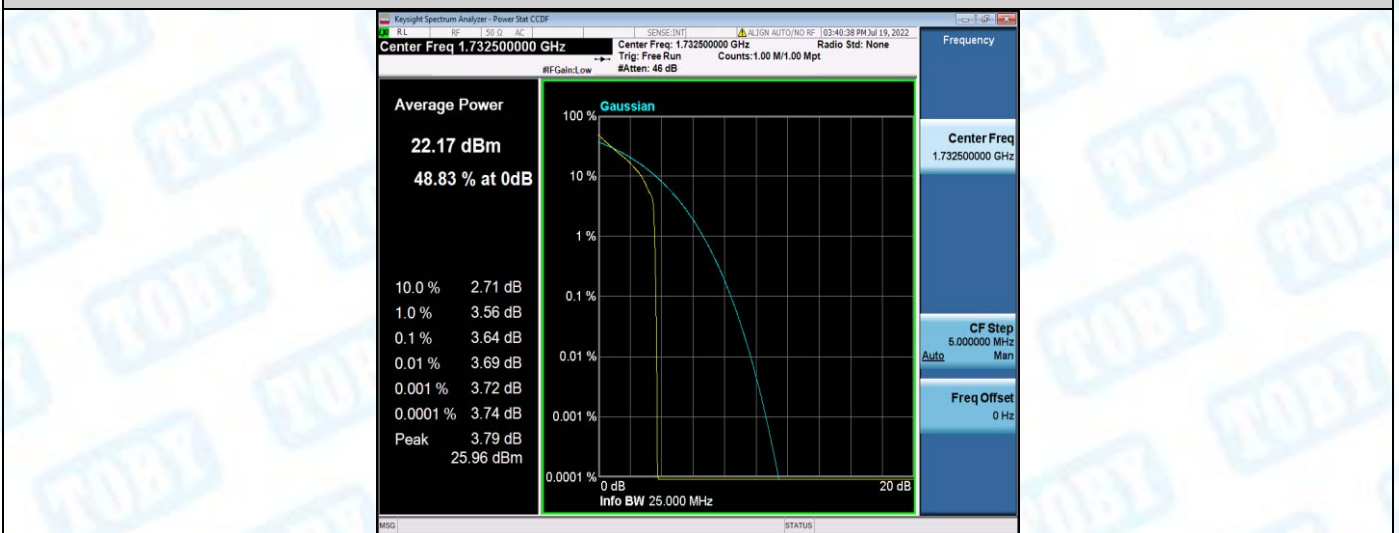

Band4-5MHz-QPSK-20175-25RB#0

Band4-5MHz-QPSK-20375-1RB#0

Band4-5MHz-QPSK-20375-25RB#0

Band4-5MHz-16QAM-19975-1RB#0

Band4-10MHz-QPSK-20350-1RB#0

Band4-10MHz-QPSK-20350-50RB#0

Band4-10MHz-16QAM-20000-1RB#0

Band4-10MHz-16QAM-20000-50RB#0