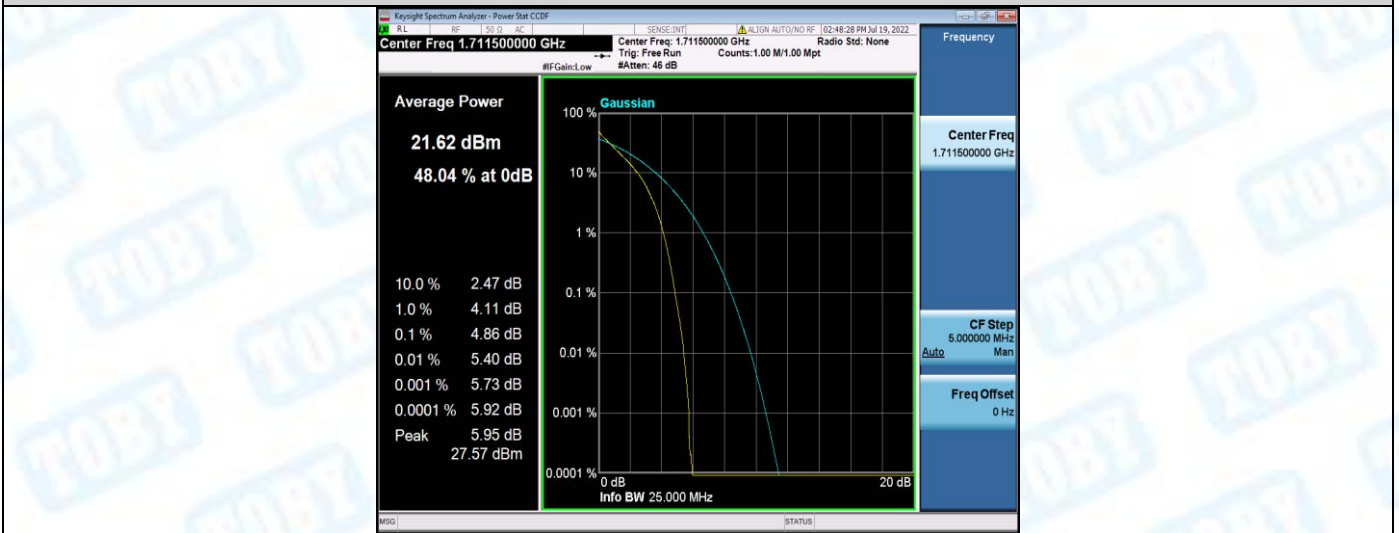

Band4-1.4MHz-16QAM-20175-1RB#0

Band4-1.4MHz-16QAM-20175-6RB#0

Band4-3MHz-QPSK-19965-15RB#0

Band4-3MHz-QPSK-20175-1RB#0

Band4-3MHz-QPSK-20175-15RB#0

Band4-3MHz-QPSK-20385-1RB#0

Band4-3MHz-QPSK-20385-15RB#0

Band4-3MHz-16QAM-19965-1RB#0