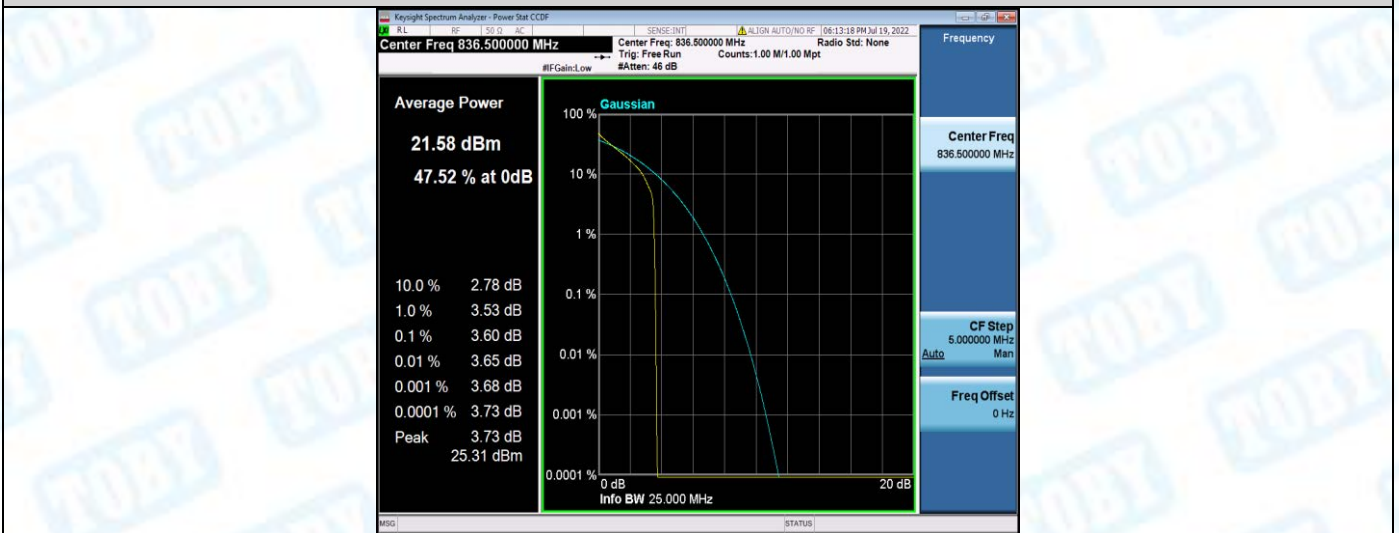

Band5-3MHz-16QAM-20635-1RB#0

Band5-3MHz-16QAM-20635-15RB#0

Band5-5MHz-QPSK-20425-1RB#0

Band5-5MHz-QPSK-20425-25RB#0

Band5-5MHz-QPSK-20525-1RB#0

Band5-5MHz-QPSK-20525-25RB#0

Band5-5MHz-QPSK-20625-1RB#0

Band5-5MHz-QPSK-20625-25RB#0