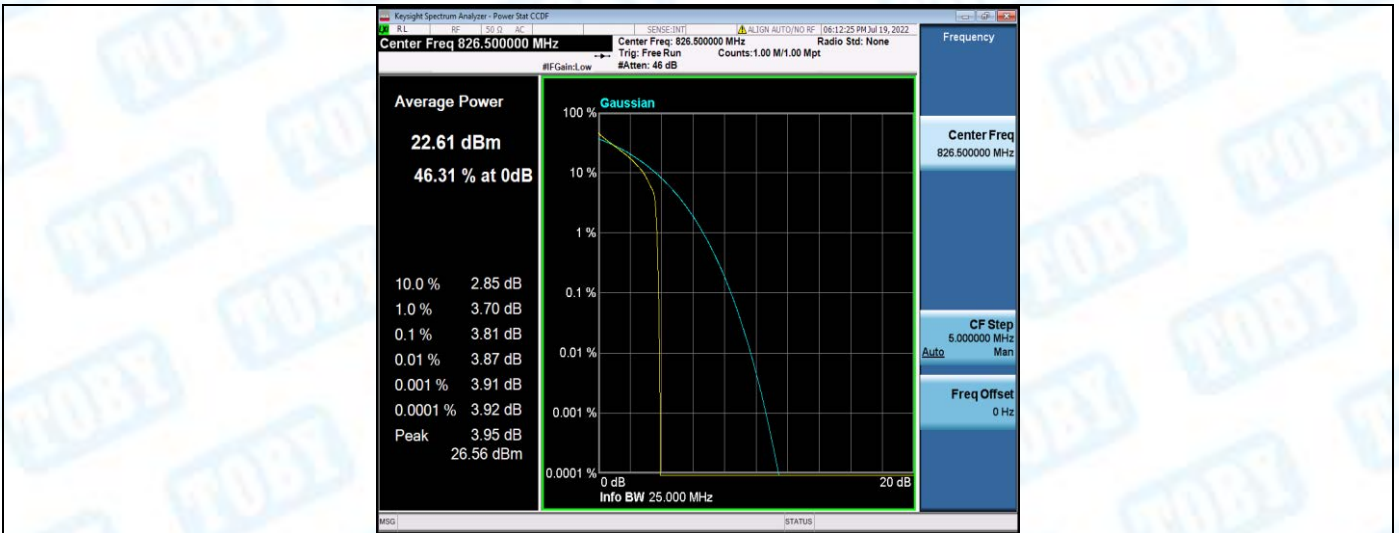

Band5-3MHz-16QAM-20635-1RB#0

Band5-3MHz-16QAM-20635-15RB#0

Band5-5MHz-QPSK-20425-1RB#0

Band5-5MHz-QPSK-20425-25RB#0

Band5-5MHz-QPSK-20525-1RB#0

Band5-5MHz-QPSK-20525-25RB#0

Band5-5MHz-QPSK-20625-1RB#0

Band5-5MHz-QPSK-20625-25RB#0