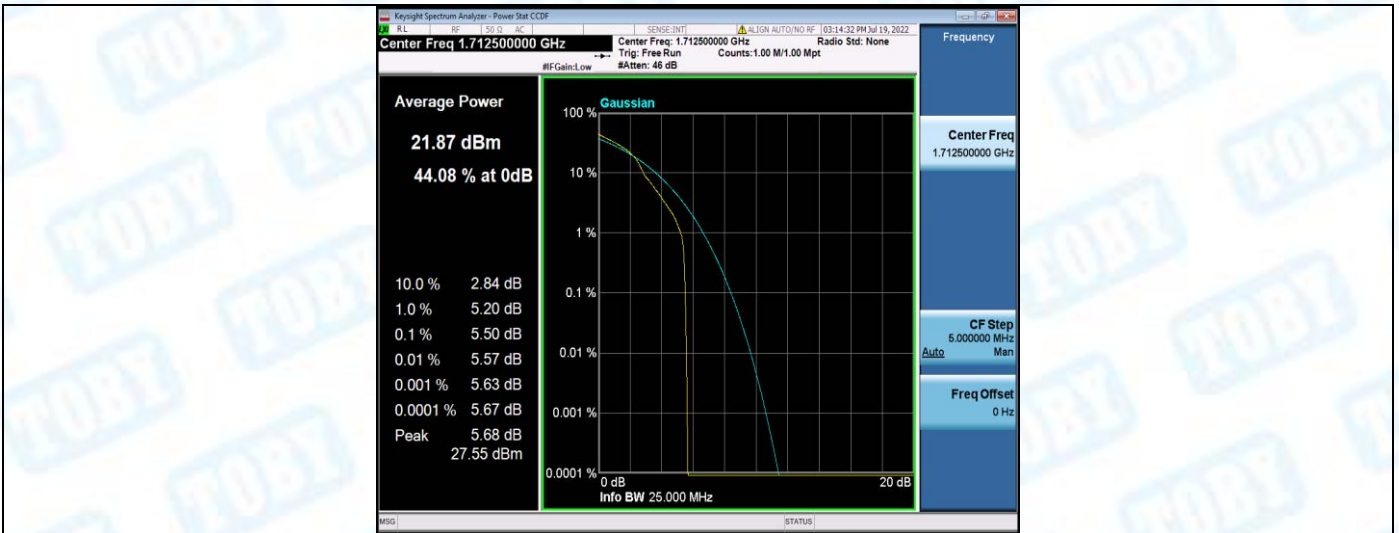

Band4-5MHz-QPSK-20175-25RB#0

Band4-5MHz-QPSK-20375-1RB#0

Band4-5MHz-QPSK-20375-25RB#0

Band4-5MHz-16QAM-19975-1RB#0

Band4-10MHz-QPSK-20350-1RB#0

Band4-10MHz-QPSK-20350-50RB#0

Band4-10MHz-16QAM-20000-1RB#0

Band4-10MHz-16QAM-20000-50RB#0