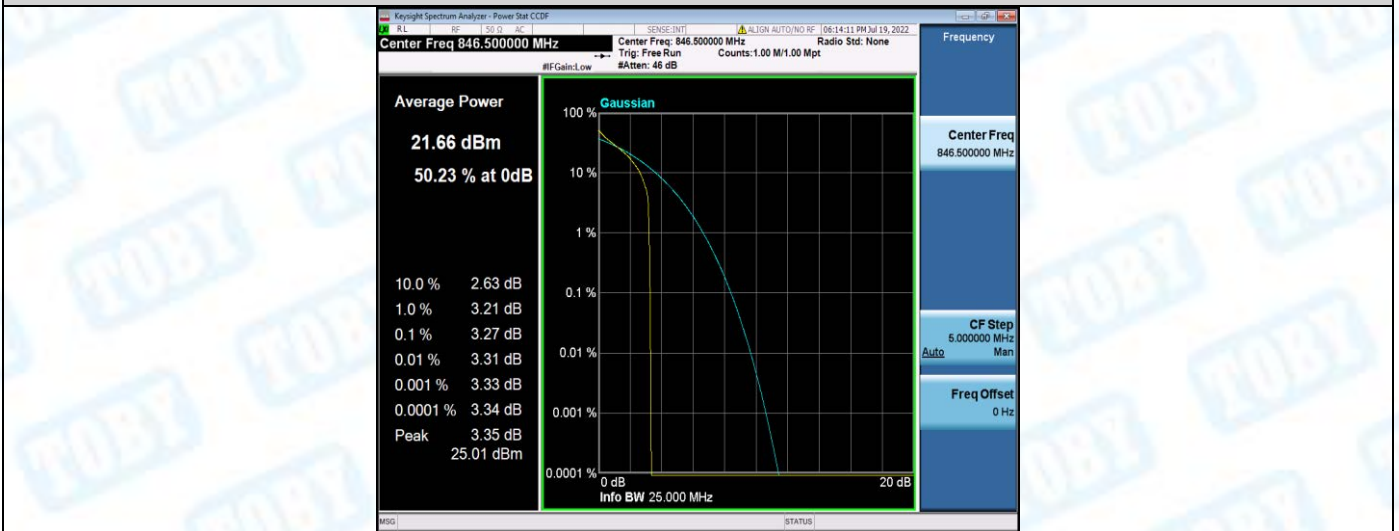

Band5-3MHz-16QAM-20635-1RB#0

Band5-3MHz-16QAM-20635-15RB#0

Band5-5MHz-QPSK-20425-1RB#0

Band5-5MHz-QPSK-20425-25RB#0

Band5-5MHz-QPSK-20525-1RB#0

Band5-5MHz-QPSK-20525-25RB#0

Band5-5MHz-QPSK-20625-1RB#0

Band5-5MHz-QPSK-20625-25RB#0