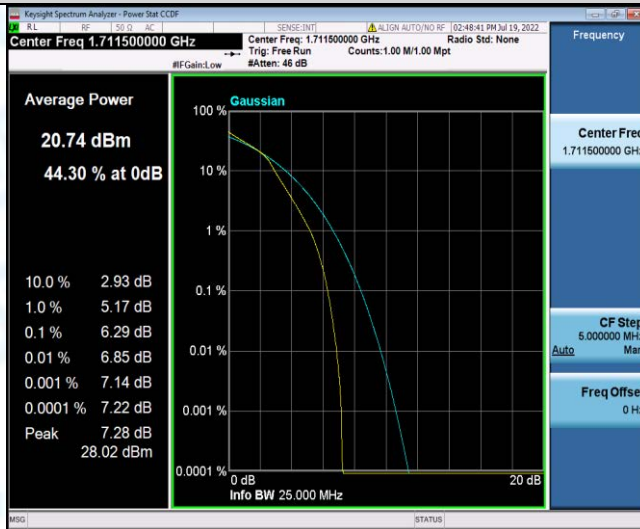

Band4-3MHz-16QAM-19965-15RB#0

Band4-3MHz-16QAM-20175-1RB#0