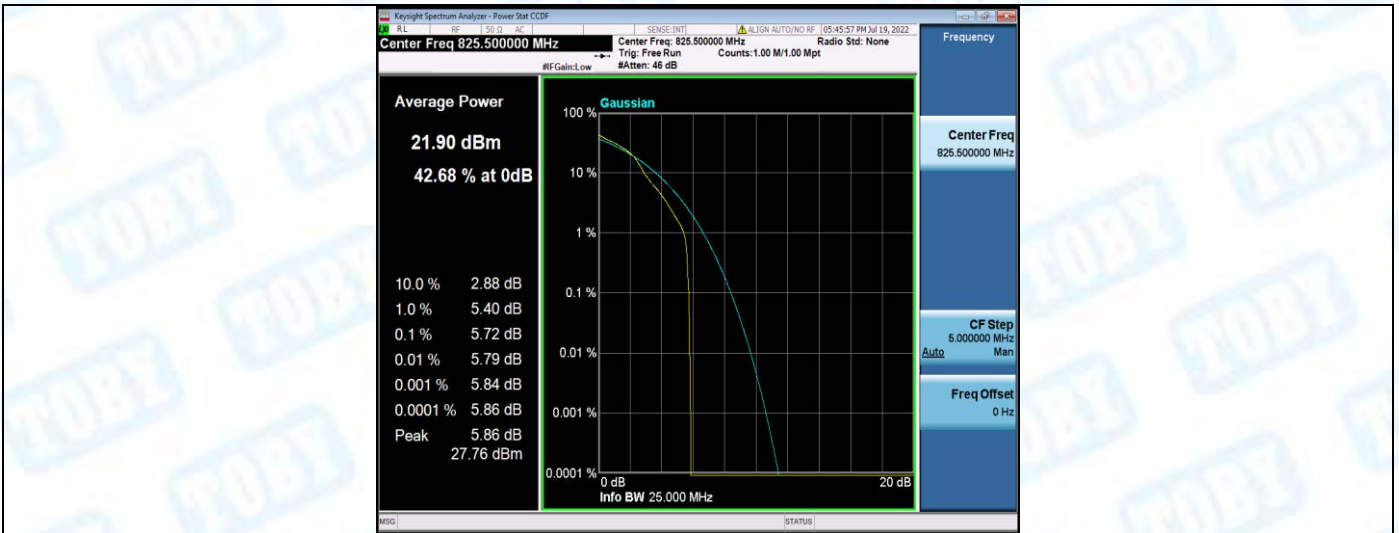

Band5-3MHz-QPSK-20525-1RB#0

Band5-3MHz-QPSK-20525-15RB#0

Band5-3MHz-QPSK-20635-1RB#0

Band5-3MHz-QPSK-20635-15RB#0

Band5-3MHz-16QAM-20415-1RB#0

Band5-3MHz-16QAM-20415-15RB#0

Band5-3MHz-16QAM-20525-1RB#0

Band5-3MHz-16QAM-20525-15RB#0