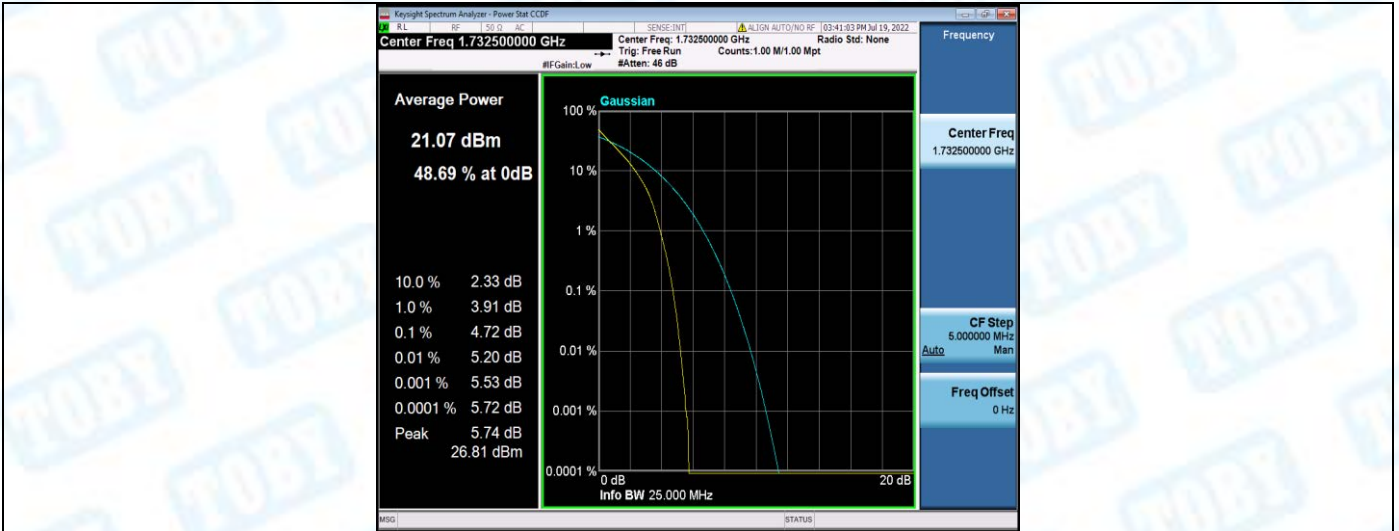

Band4-5MHz-QPSK-20175-25RB#0

Band4-5MHz-QPSK-20375-1RB#0

Band4-5MHz-QPSK-20375-25RB#0

Band4-5MHz-16QAM-19975-1RB#0

Band4-10MHz-QPSK-20350-1RB#0

Band4-10MHz-QPSK-20350-50RB#0

Band4-10MHz-16QAM-20000-1RB#0

Band4-10MHz-16QAM-20000-50RB#0