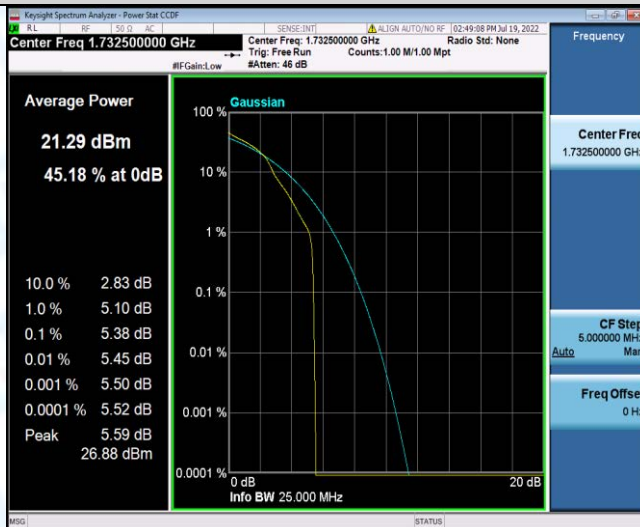

Band4-3MHz-16QAM-20175-1RB#0

Band4-3MHz-16QAM-20175-15RB#0