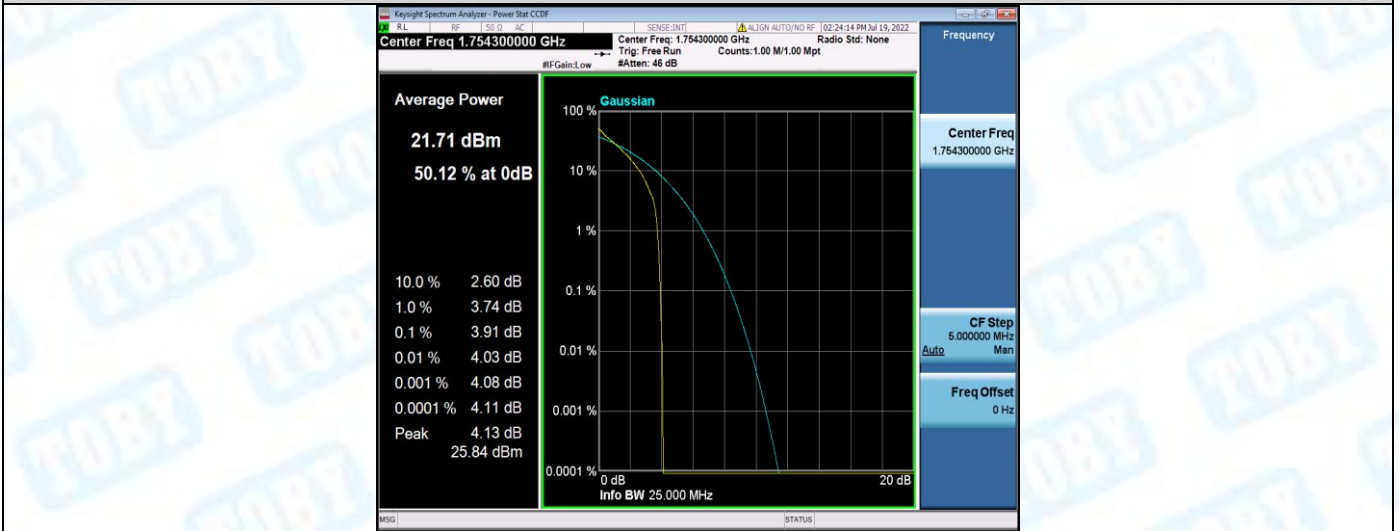

Band4-1.4MHz-QPSK-19957-6RB#0

Band4-1.4MHz-QPSK-20175-1RB#0

Band4-1.4MHz-QPSK-20175-6RB#0

Band4-1.4MHz-QPSK-20393-1RB#0

Band4-1.4MHz-QPSK-20393-6RB#0

Band4-1.4MHz-16QAM-19957-1RB#0

Band4-1.4MHz-16QAM-19957-6RB#0