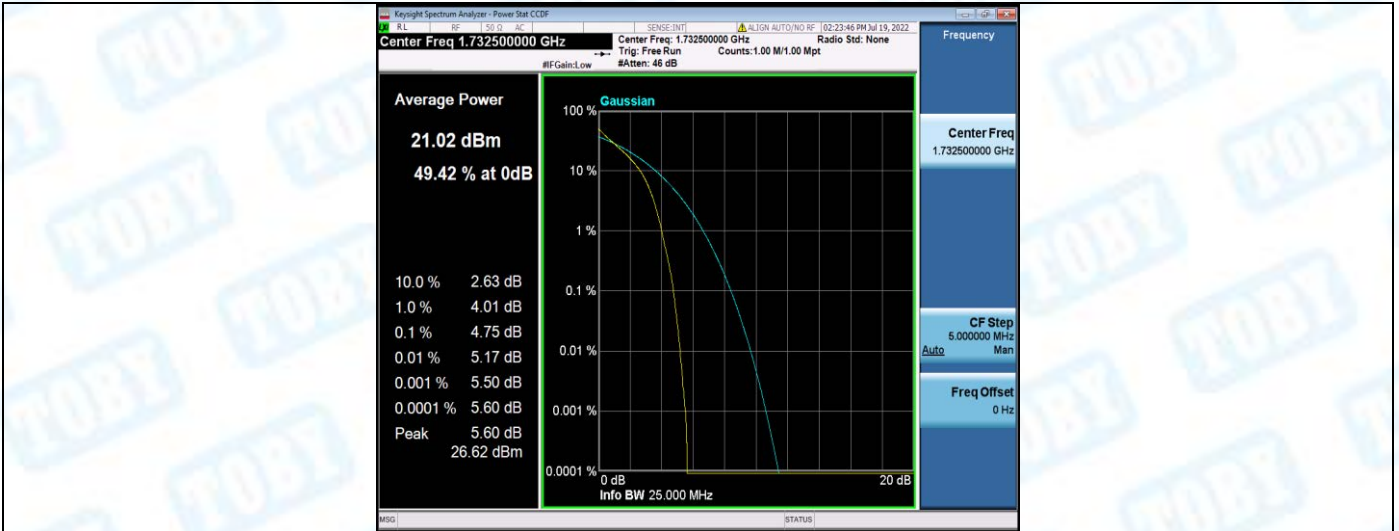

Band4-1.4MHz-QPSK-19957-6RB#0

Band4-1.4MHz-QPSK-20175-1RB#0

Band4-1.4MHz-QPSK-20175-6RB#0

Band4-1.4MHz-QPSK-20393-1RB#0

Band4-1.4MHz-QPSK-20393-6RB#0

Band4-1.4MHz-16QAM-19957-1RB#0

Band4-1.4MHz-16QAM-19957-6RB#0