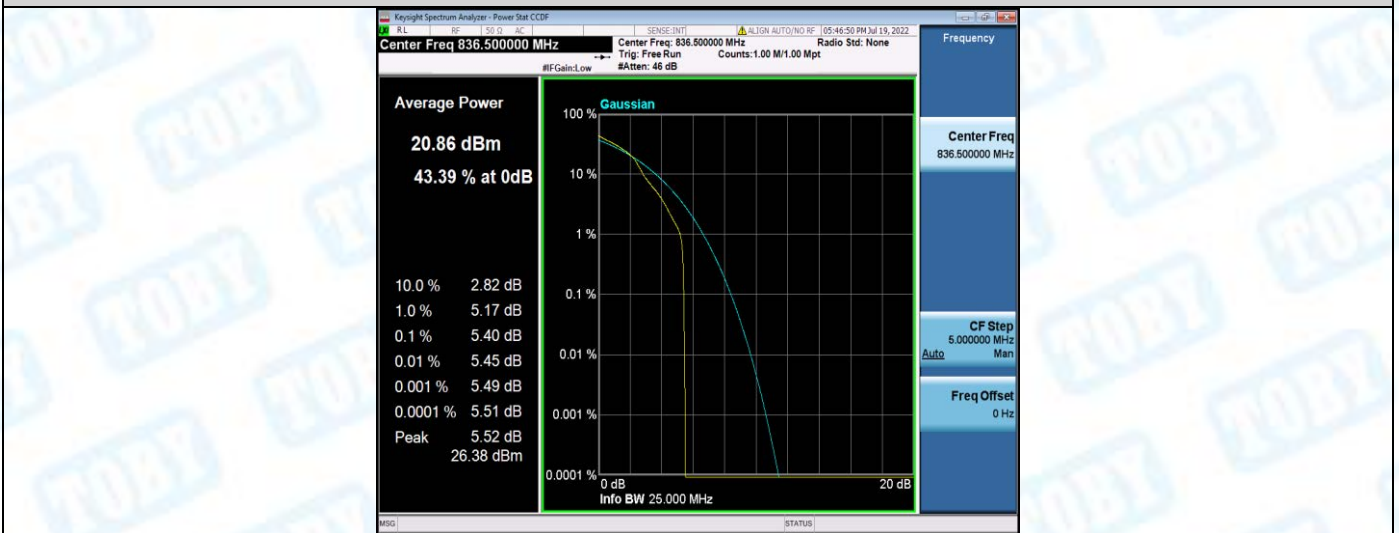

Band5-3MHz-QPSK-20525-1RB#0

Band5-3MHz-QPSK-20525-15RB#0

Band5-3MHz-QPSK-20635-1RB#0

Band5-3MHz-QPSK-20635-15RB#0

Band5-3MHz-16QAM-20415-1RB#0

Band5-3MHz-16QAM-20415-15RB#0

Band5-3MHz-16QAM-20525-1RB#0

Band5-3MHz-16QAM-20525-15RB#0