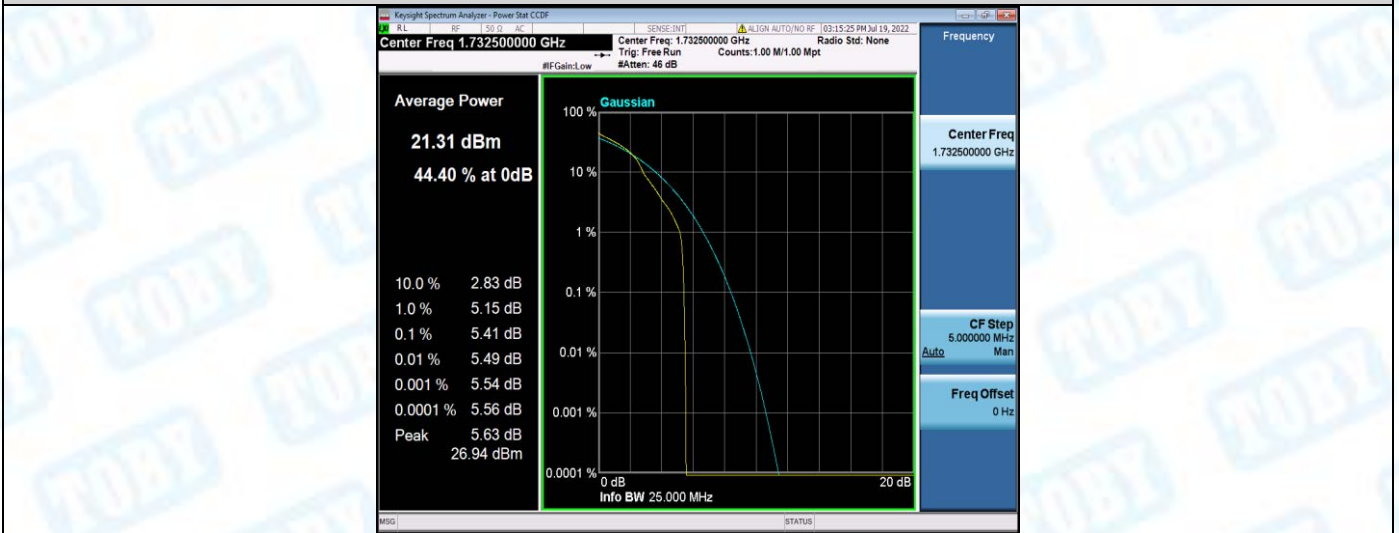

Band4-5MHz-QPSK-20175-25RB#0

Band4-5MHz-QPSK-20375-1RB#0

Band4-5MHz-QPSK-20375-25RB#0

Band4-5MHz-16QAM-19975-1RB#0

Band4-10MHz-QPSK-20350-1RB#0

Band4-10MHz-QPSK-20350-50RB#0

Band4-10MHz-16QAM-20000-1RB#0

Band4-10MHz-16QAM-20000-50RB#0