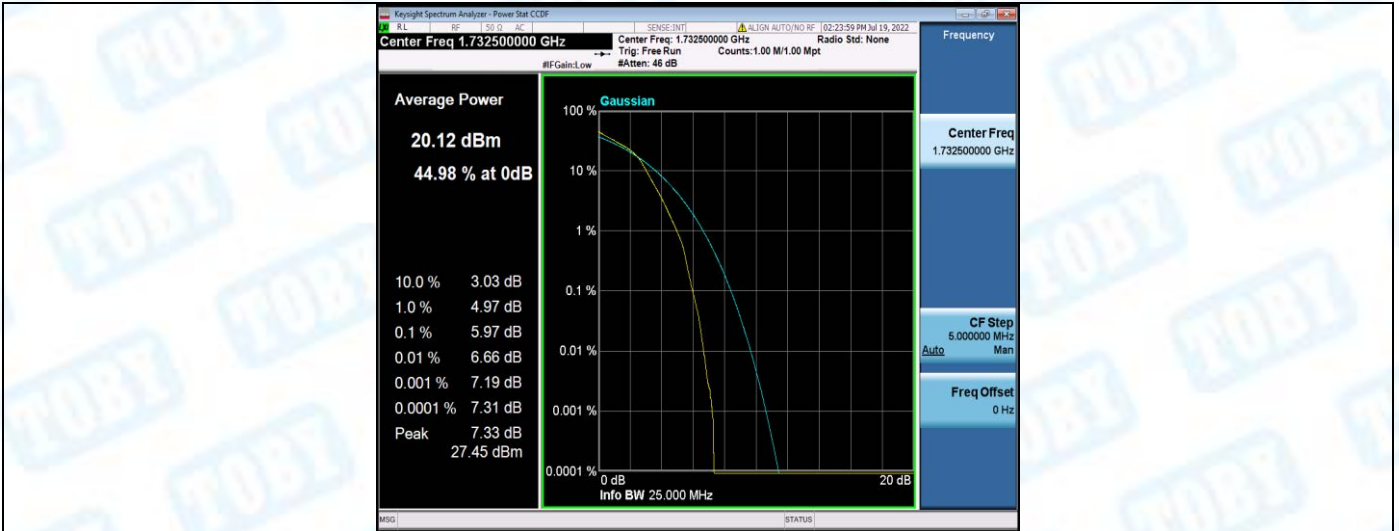

Band4-1.4MHz-16QAM-20175-6RB#0