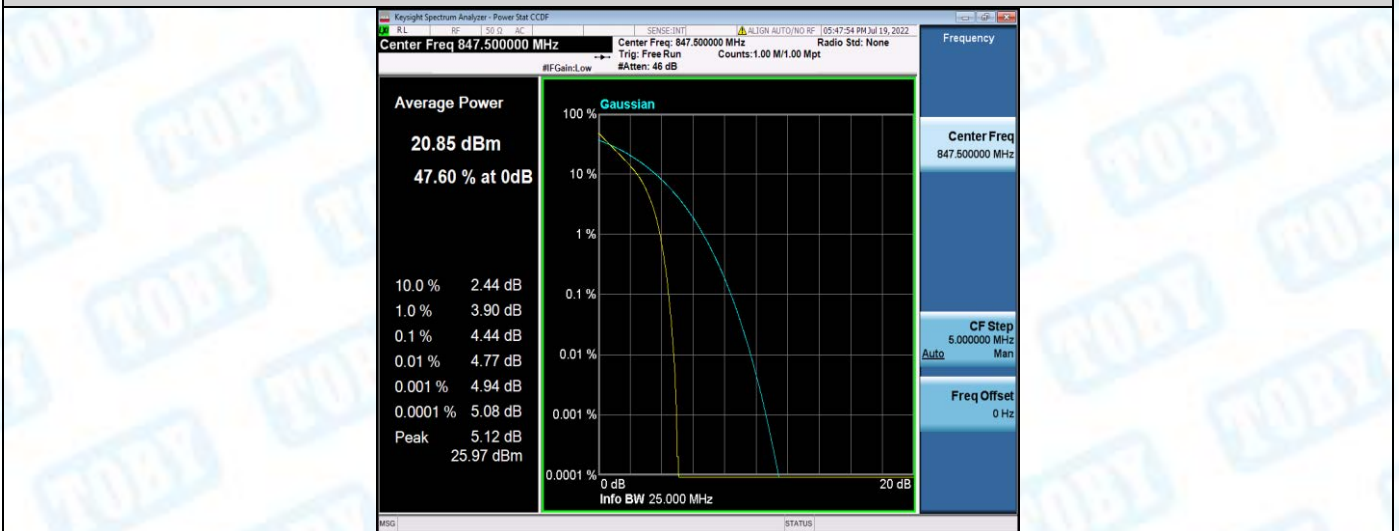

Band5-3MHz-QPSK-20525-1RB#0

Band5-3MHz-QPSK-20525-15RB#0

Band5-3MHz-QPSK-20635-1RB#0

Band5-3MHz-QPSK-20635-15RB#0

Band5-3MHz-16QAM-20415-1RB#0

Band5-3MHz-16QAM-20415-15RB#0

Band5-3MHz-16QAM-20525-1RB#0

Band5-3MHz-16QAM-20525-15RB#0