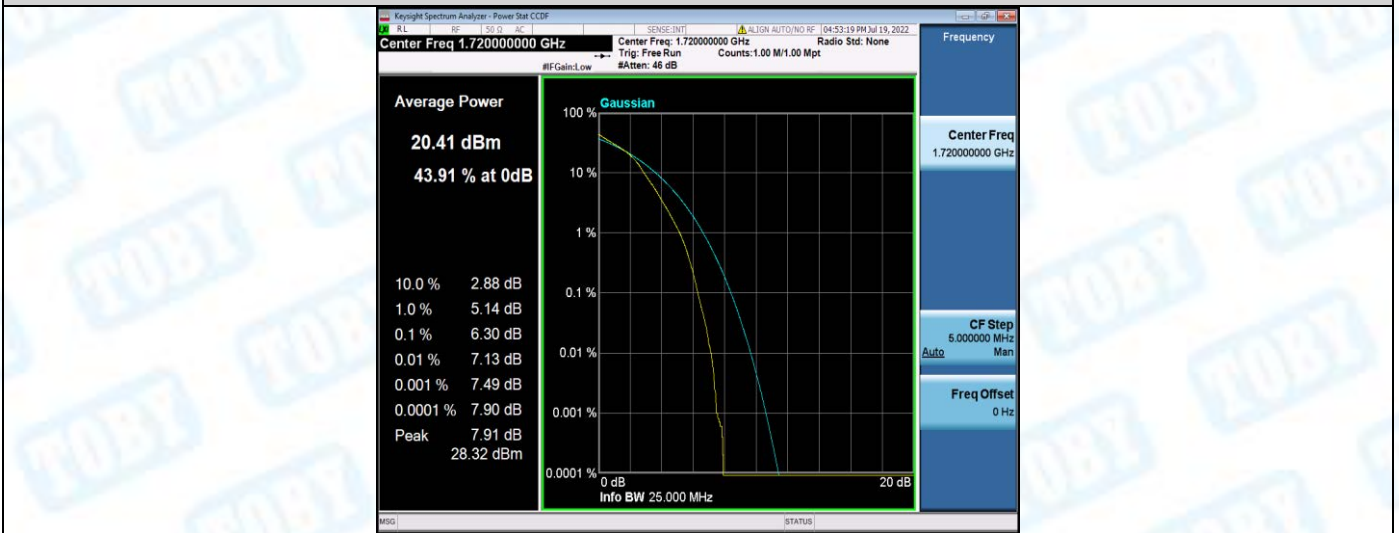

Band4-20MHz-16QAM-20050-100RB#0

Band4-20MHz-16QAM-20175-1RB#0