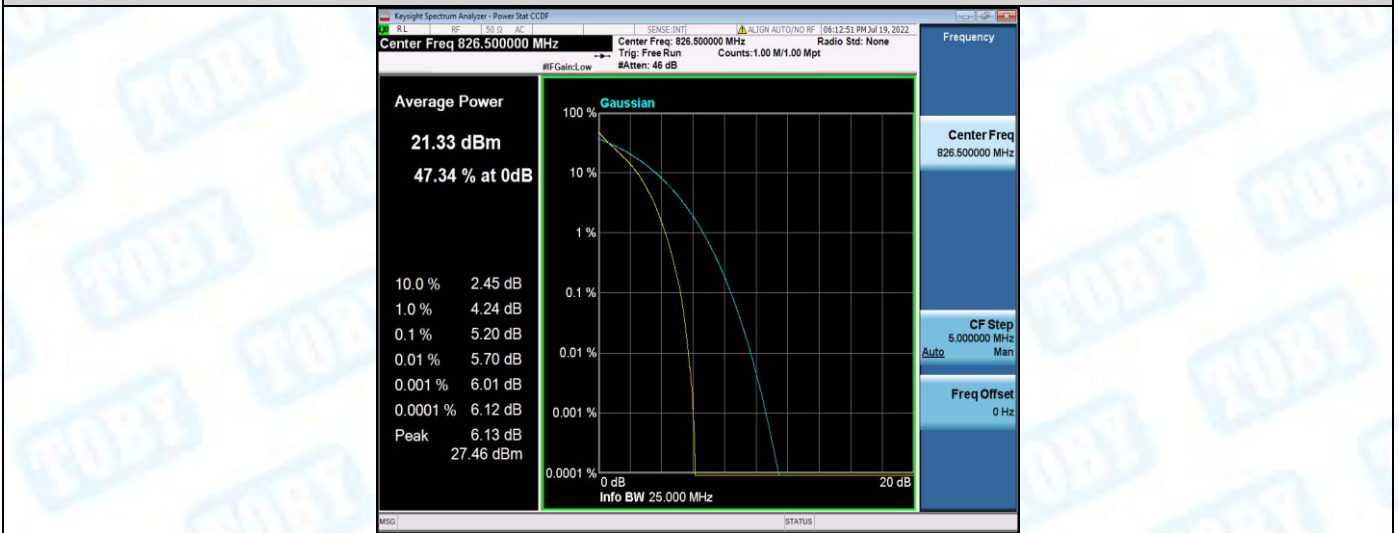

Band5-3MHz-16QAM-20635-1RB#0

Band5-3MHz-16QAM-20635-15RB#0

Band5-5MHz-QPSK-20425-1RB#0

Band5-5MHz-QPSK-20425-25RB#0

Band5-5MHz-QPSK-20525-1RB#0

Band5-5MHz-QPSK-20525-25RB#0

Band5-5MHz-QPSK-20625-1RB#0

Band5-5MHz-QPSK-20625-25RB#0