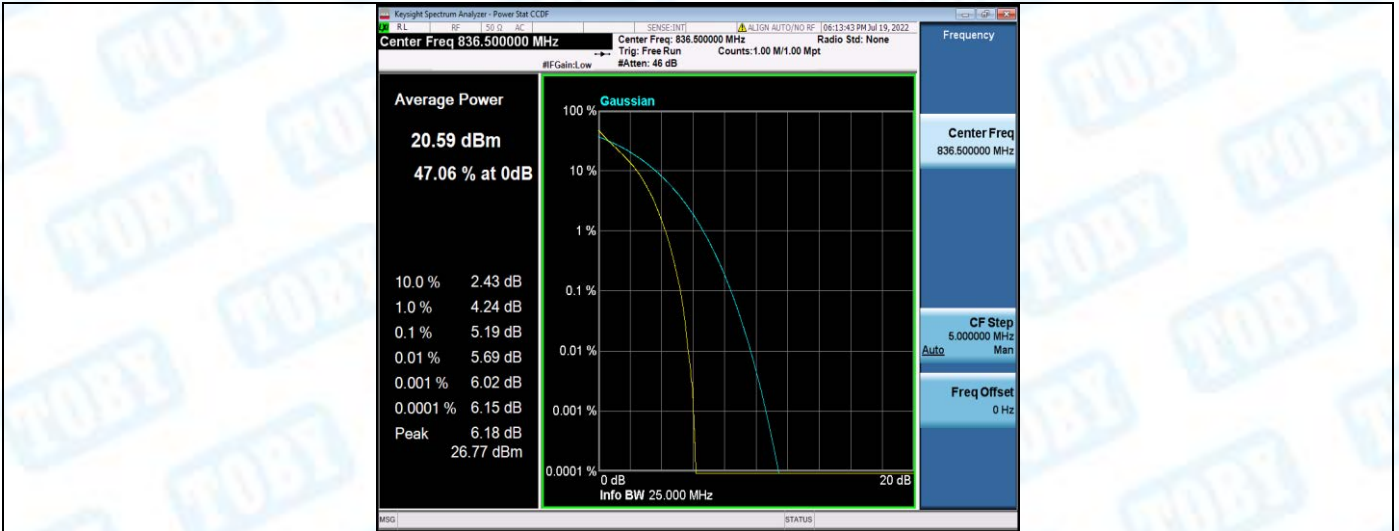

Band5-3MHz-16QAM-20635-1RB#0

Band5-3MHz-16QAM-20635-15RB#0

Band5-5MHz-QPSK-20425-1RB#0

Band5-5MHz-QPSK-20425-25RB#0

Band5-5MHz-QPSK-20525-1RB#0

Band5-5MHz-QPSK-20525-25RB#0

Band5-5MHz-QPSK-20625-1RB#0

Band5-5MHz-QPSK-20625-25RB#0