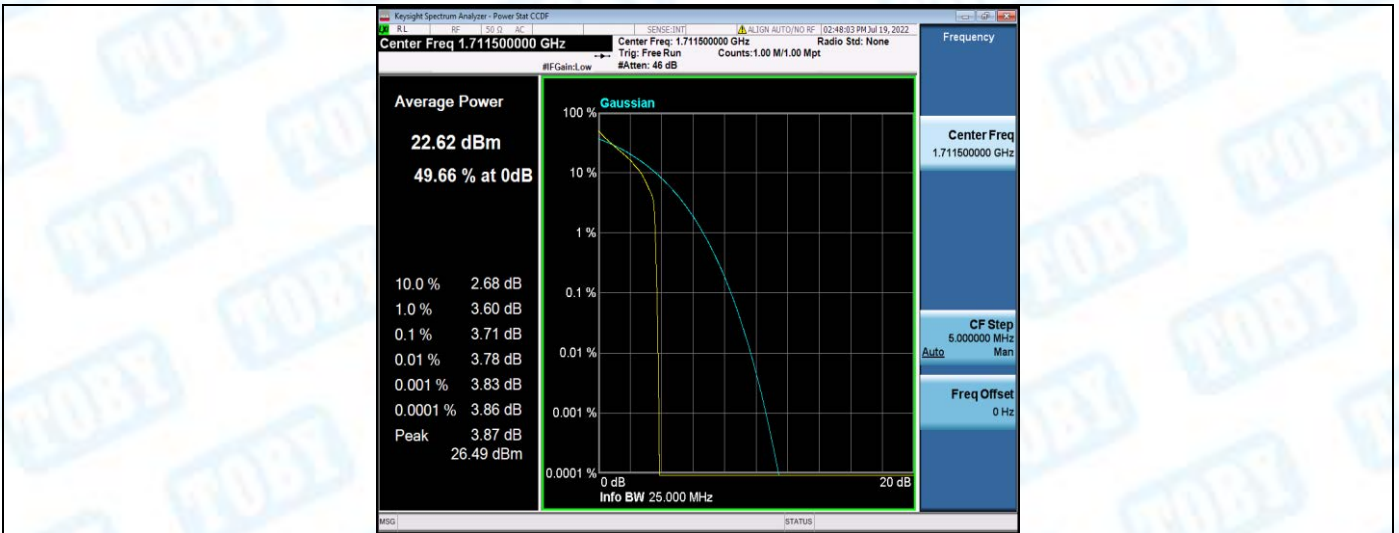

Band4-3MHz-QPSK-19965-15RB#0