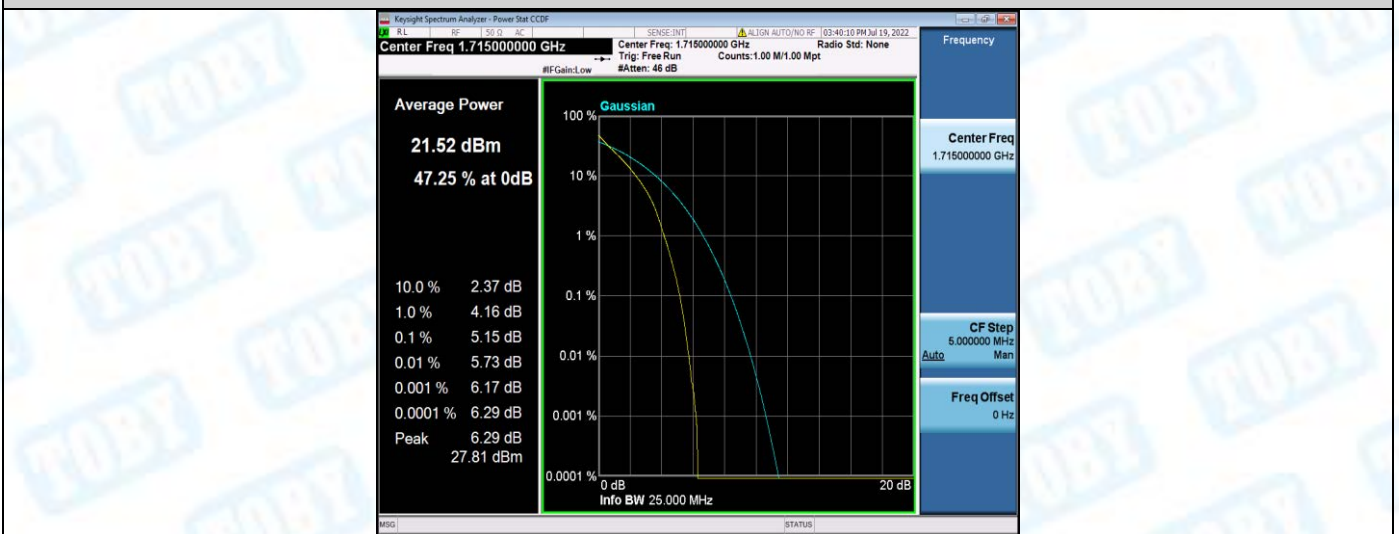

Band4-5MHz-QPSK-20175-25RB#0

Band4-5MHz-QPSK-20375-1RB#0

Band4-5MHz-QPSK-20375-25RB#0

Band4-5MHz-16QAM-19975-1RB#0

Band4-10MHz-QPSK-20350-1RB#0

Band4-10MHz-QPSK-20350-50RB#0

Band4-10MHz-16QAM-20000-1RB#0

Band4-10MHz-16QAM-20000-50RB#0