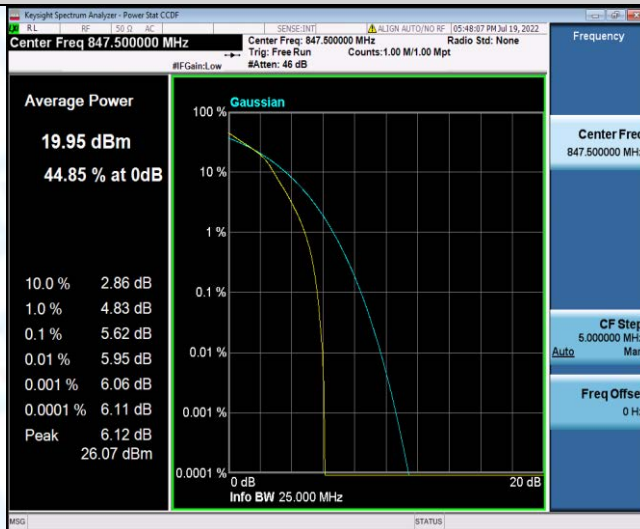

Band5-3MHz-16QAM-20635-15RB#0

Band5-5MHz-QPSK-20425-1RB#0