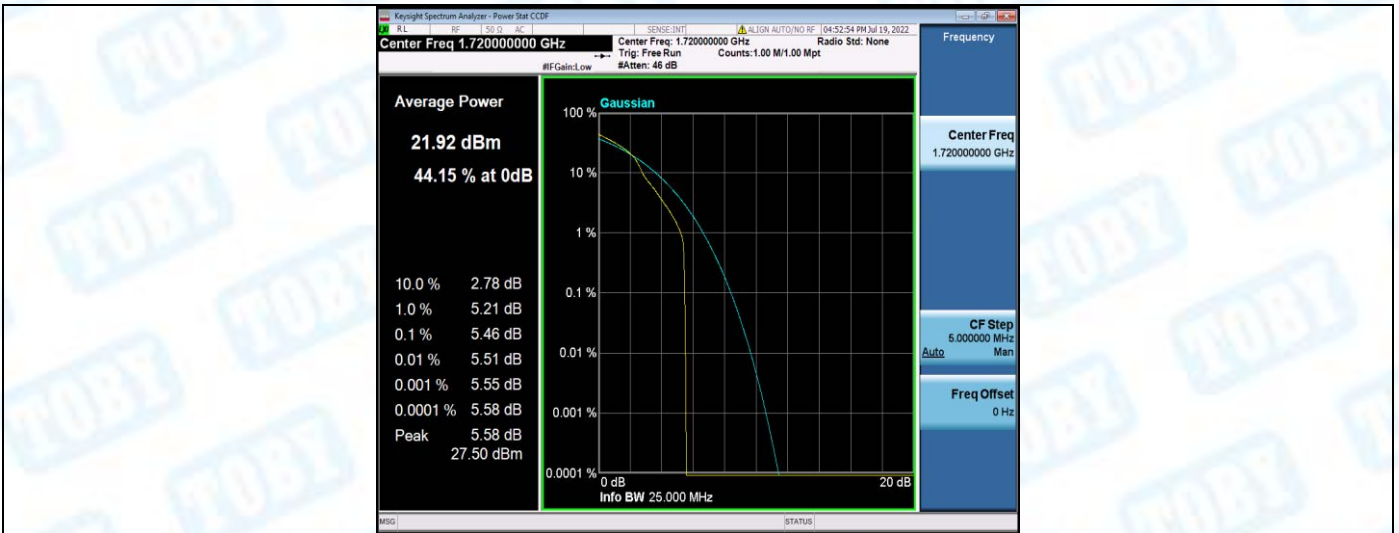

Band4-20MHz-16QAM-20050-1RB#0

Band4-20MHz-16QAM-20050-100RB#0