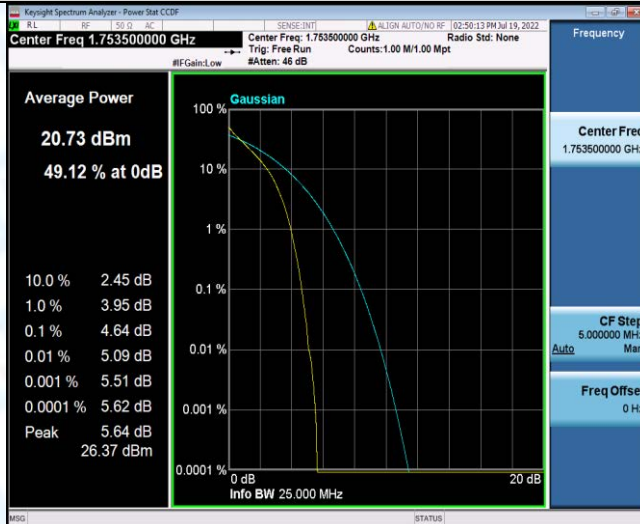

Band4-1.4MHz-16QAM-20175-1RB#0

Band4-1.4MHz-16QAM-20175-6RB#0

Band4-3MHz-QPSK-19965-15RB#0

Band4-3MHz-QPSK-20175-1RB#0

Band4-3MHz-QPSK-20175-15RB#0

Band4-3MHz-QPSK-20385-1RB#0

Band4-3MHz-QPSK-20385-15RB#0

Band4-3MHz-16QAM-19965-1RB#0