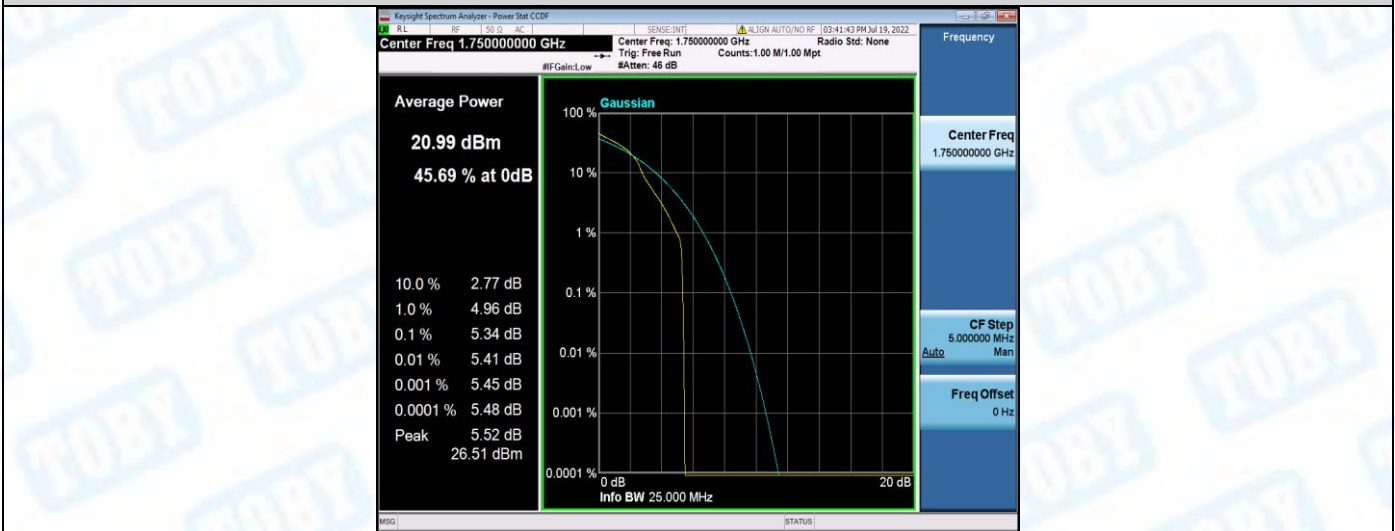

Band4-10MHz-16QAM-20350-1RB#0

Band4-10MHz-16QAM-20350-50RB#0