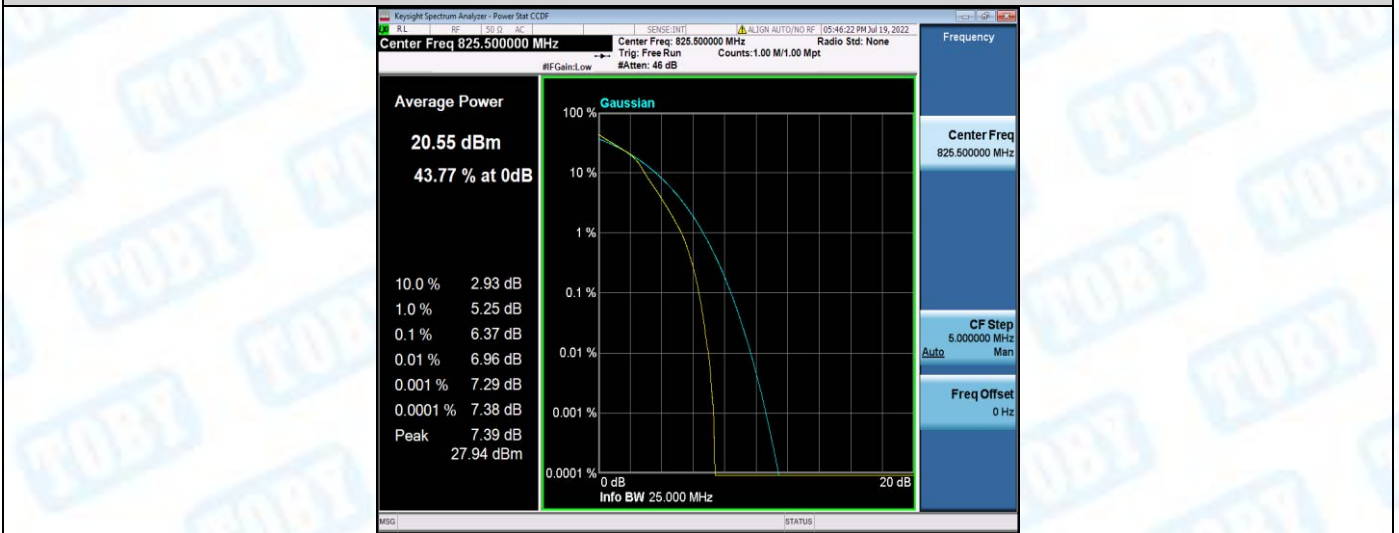

Band5-3MHz-QPSK-20525-1RB#0

Band5-3MHz-QPSK-20525-15RB#0

Band5-3MHz-QPSK-20635-1RB#0

Band5-3MHz-QPSK-20635-15RB#0

Band5-3MHz-16QAM-20415-1RB#0

Band5-3MHz-16QAM-20415-15RB#0

Band5-3MHz-16QAM-20525-1RB#0

Band5-3MHz-16QAM-20525-15RB#0