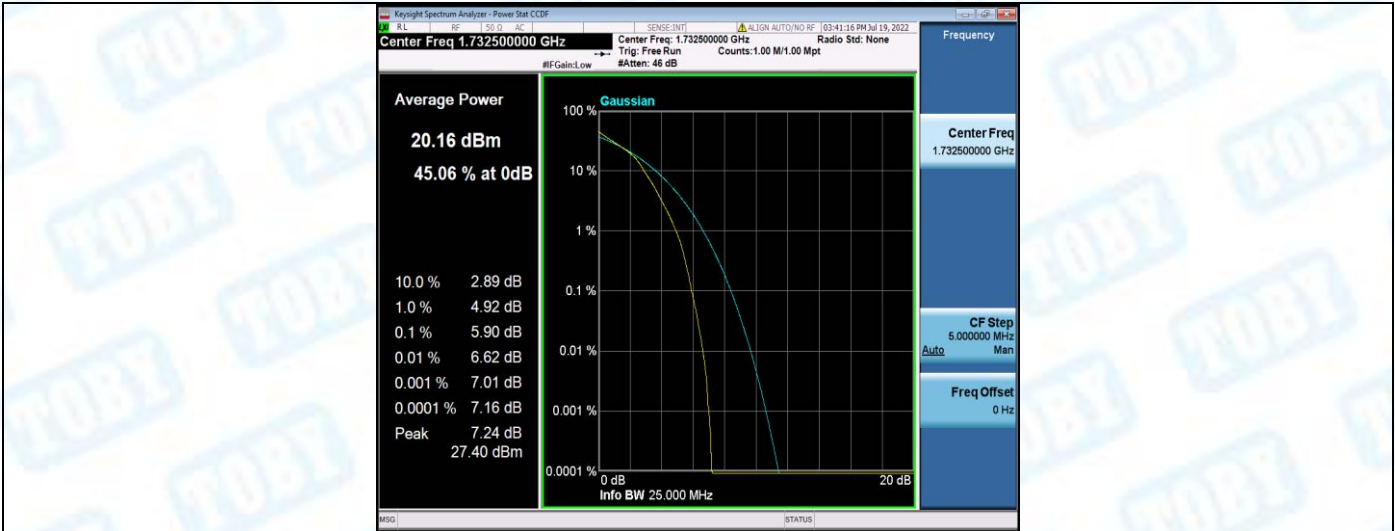

Band4-10MHz-16QAM-20175-50RB#0

Band4-10MHz-16QAM-20350-1RB#0