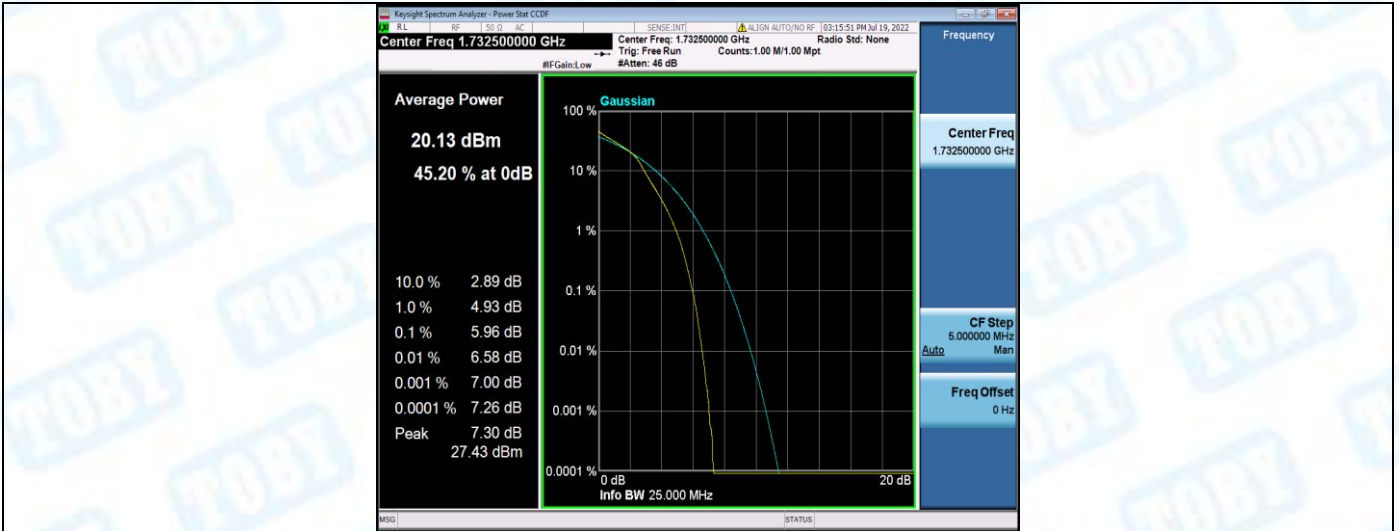

Band4-5MHz-QPSK-20175-25RB#0

Band4-5MHz-QPSK-20375-1RB#0

Band4-5MHz-QPSK-20375-25RB#0

Band4-5MHz-16QAM-19975-1RB#0

Band4-10MHz-QPSK-20350-1RB#0

Band4-10MHz-QPSK-20350-50RB#0

Band4-10MHz-16QAM-20000-1RB#0

Band4-10MHz-16QAM-20000-50RB#0