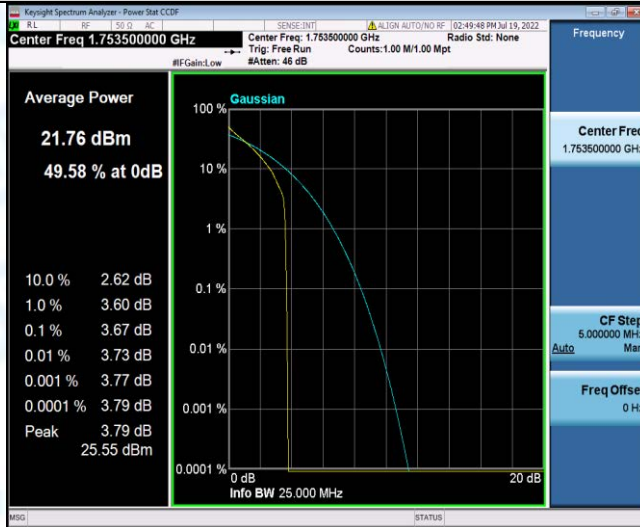

Band4-1.4MHz-16QAM-20175-1RB#0

Band4-1.4MHz-16QAM-20175-6RB#0

Band4-3MHz-QPSK-19965-15RB#0

Band4-3MHz-QPSK-20175-1RB#0

Band4-3MHz-QPSK-20175-15RB#0

Band4-3MHz-QPSK-20385-1RB#0

Band4-3MHz-QPSK-20385-15RB#0

Band4-3MHz-16QAM-19965-1RB#0