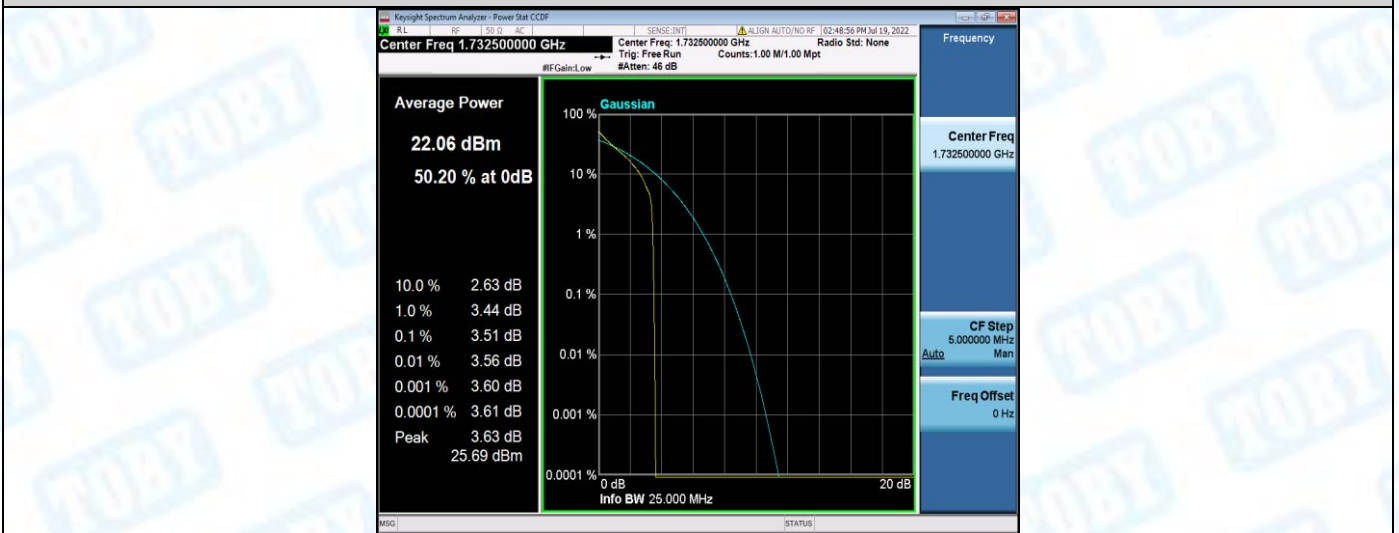

Band4-1.4MHz-16QAM-20175-1RB#0

Band4-1.4MHz-16QAM-20175-6RB#0

Band4-3MHz-QPSK-19965-15RB#0

Band4-3MHz-QPSK-20175-1RB#0

Band4-3MHz-QPSK-20175-15RB#0

Band4-3MHz-QPSK-20385-1RB#0

Band4-3MHz-QPSK-20385-15RB#0

Band4-3MHz-16QAM-19965-1RB#0