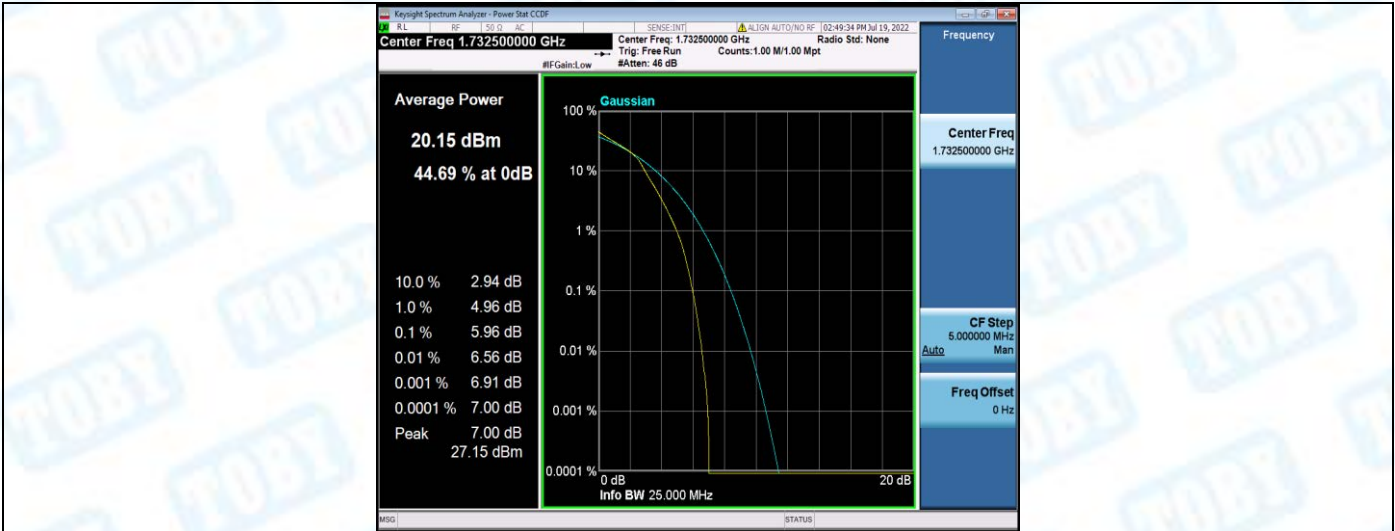

Band4-3MHz-16QAM-20175-15RB#0

Band4-3MHz-16QAM-20385-1RB#0