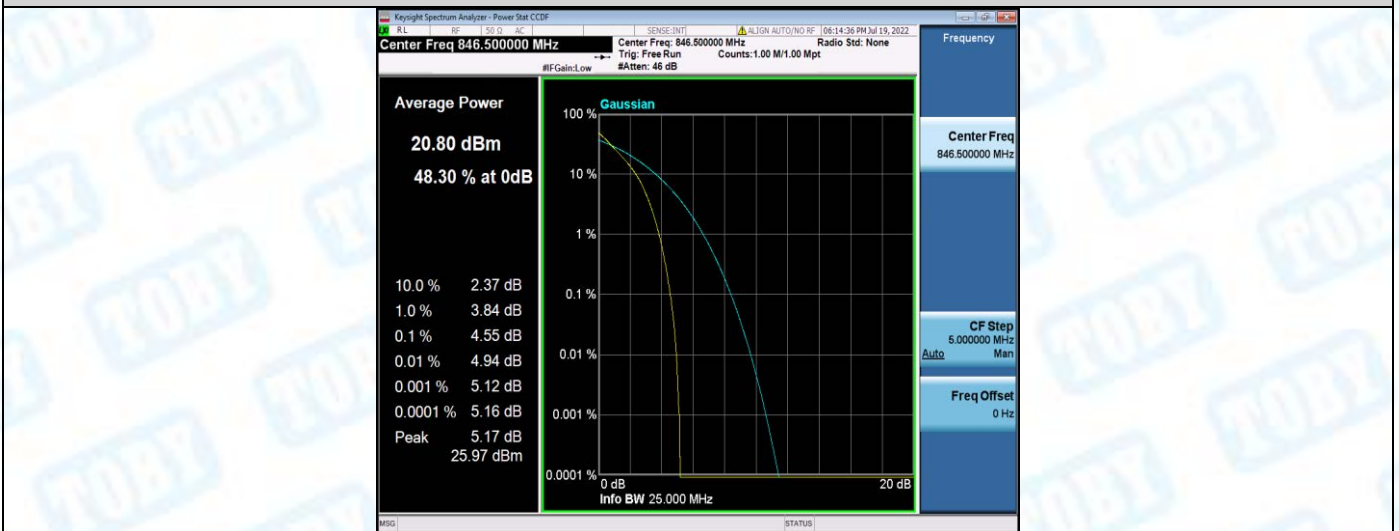

Band5-3MHz-16QAM-20635-1RB#0

Band5-3MHz-16QAM-20635-15RB#0

Band5-5MHz-QPSK-20425-1RB#0

Band5-5MHz-QPSK-20425-25RB#0

Band5-5MHz-QPSK-20525-1RB#0

Band5-5MHz-QPSK-20525-25RB#0

Band5-5MHz-QPSK-20625-1RB#0

Band5-5MHz-QPSK-20625-25RB#0