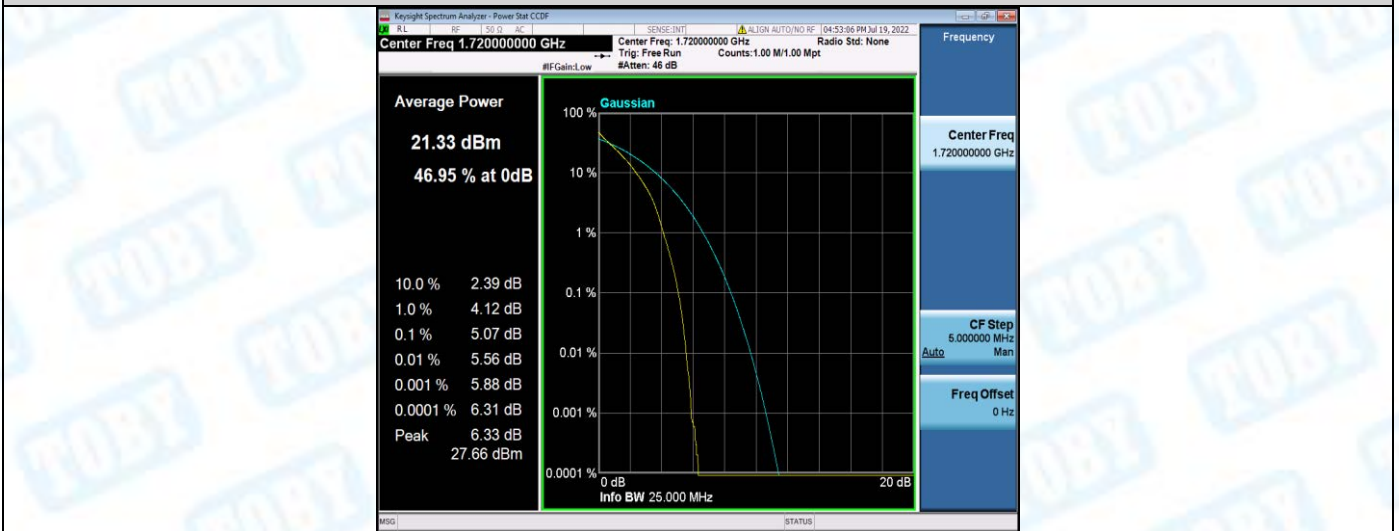

Band4-15MHz-16QAM-20325-1RB#0

Band4-15MHz-16QAM-20325-75RB#0

Band4-20MHz-QPSK-20050-1RB#0

Band4-20MHz-QPSK-20050-100RB#0

Band4-20MHz-QPSK-20175-1RB#0

Band4-20MHz-QPSK-20175-100RB#0

Band4-20MHz-QPSK-20300-1RB#0