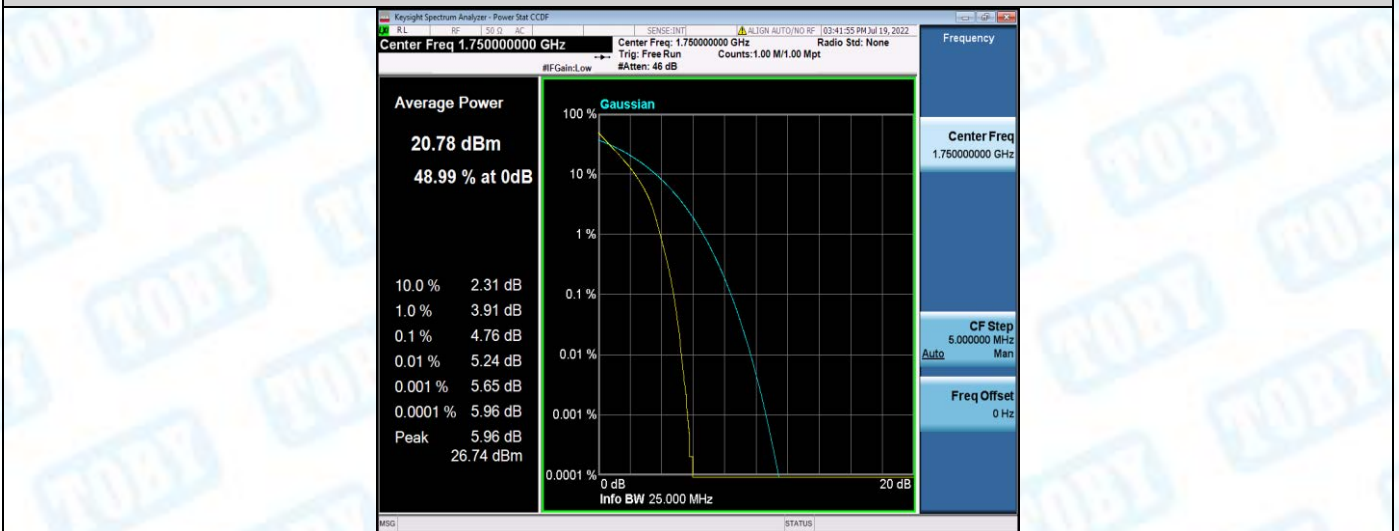

Band4-5MHz-QPSK-20175-25RB#0

Band4-5MHz-QPSK-20375-1RB#0

Band4-5MHz-QPSK-20375-25RB#0

Band4-5MHz-16QAM-19975-1RB#0

Band4-10MHz-QPSK-20350-1RB#0

Band4-10MHz-QPSK-20350-50RB#0

Band4-10MHz-16QAM-20000-1RB#0

Band4-10MHz-16QAM-20000-50RB#0