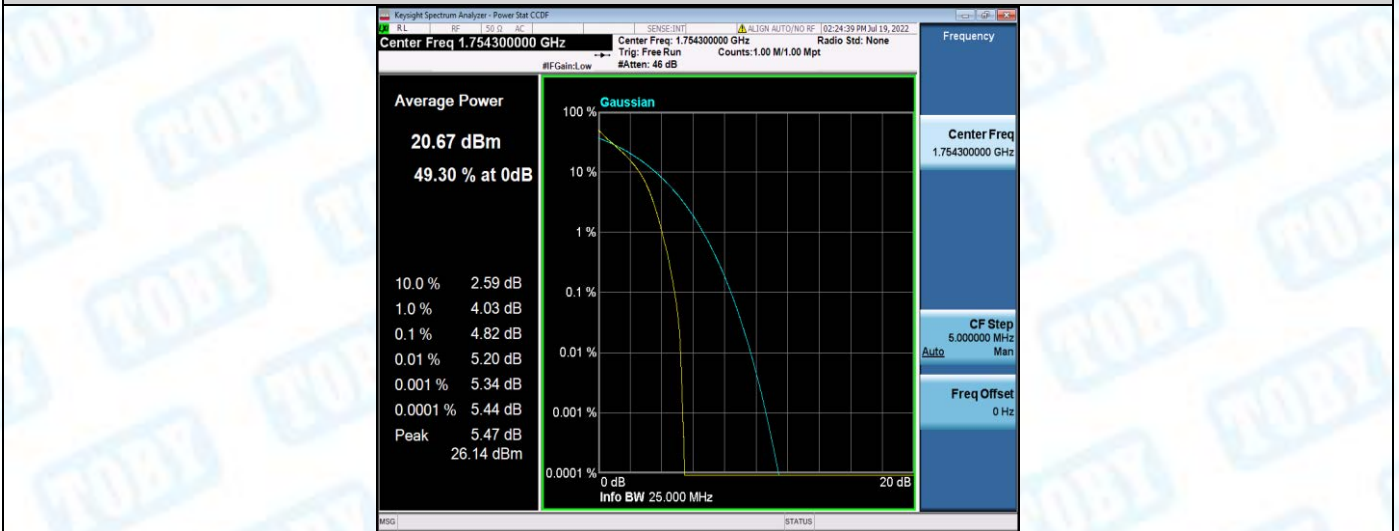

Band4-1.4MHz-QPSK-19957-6RB#0

Band4-1.4MHz-QPSK-20175-1RB#0

Band4-1.4MHz-QPSK-20175-6RB#0

Band4-1.4MHz-QPSK-20393-1RB#0

Band4-1.4MHz-QPSK-20393-6RB#0

Band4-1.4MHz-16QAM-19957-1RB#0

Band4-1.4MHz-16QAM-19957-6RB#0