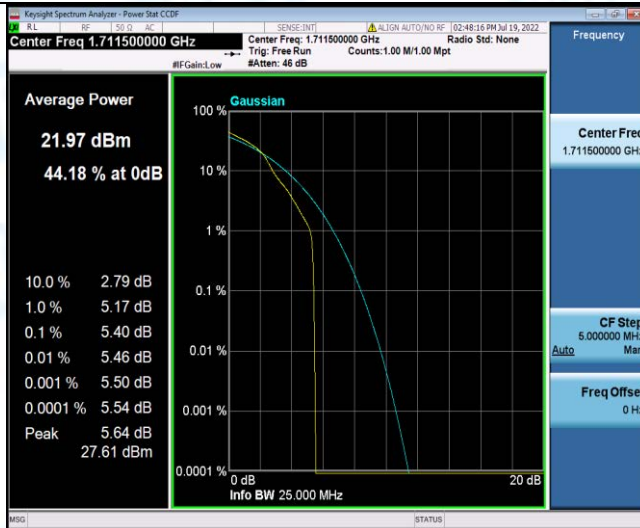

Band4-1.4MHz-16QAM-20175-1RB#0

Band4-1.4MHz-16QAM-20175-6RB#0

Band4-3MHz-QPSK-19965-15RB#0

Band4-3MHz-QPSK-20175-1RB#0

Band4-3MHz-QPSK-20175-15RB#0

Band4-3MHz-QPSK-20385-1RB#0

Band4-3MHz-QPSK-20385-15RB#0

Band4-3MHz-16QAM-19965-1RB#0