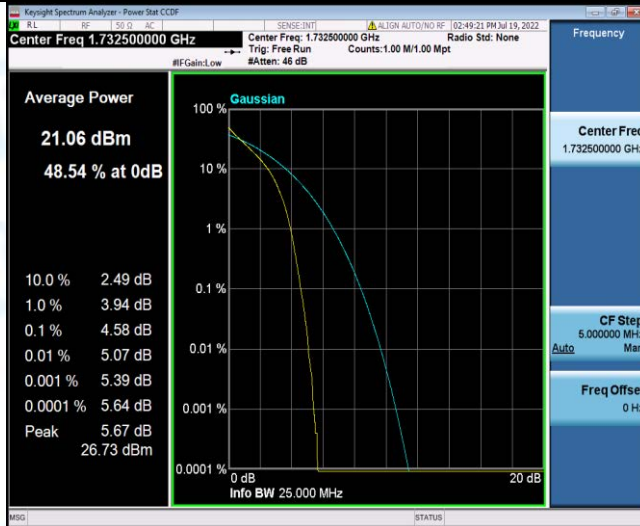

Band4-1.4MHz-16QAM-20175-1RB#0

Band4-1.4MHz-16QAM-20175-6RB#0

Band4-3MHz-QPSK-19965-15RB#0

Band4-3MHz-QPSK-20175-1RB#0

Band4-3MHz-QPSK-20175-15RB#0

Band4-3MHz-QPSK-20385-1RB#0

Band4-3MHz-QPSK-20385-15RB#0

Band4-3MHz-16QAM-19965-1RB#0