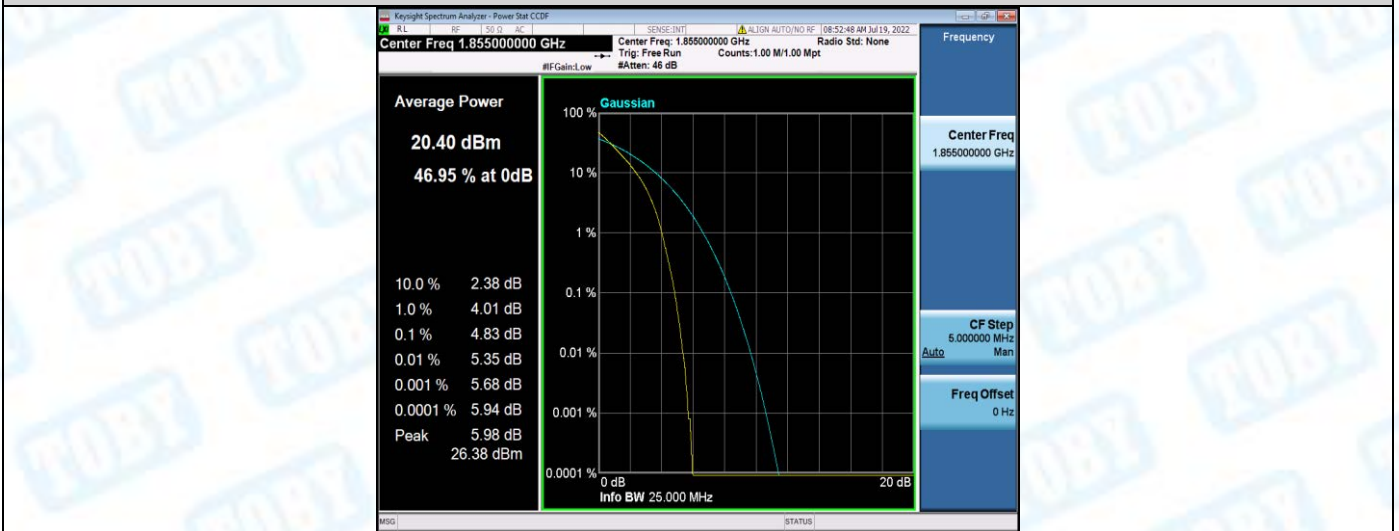

Band2-5MHz-QPSK-19175-1RB#0

Band2-5MHz-QPSK-19175-25RB#0

Band2-5MHz-16QAM-18625-1RB#0

Band2-5MHz-16QAM-19175-1RB#0

Band2-5MHz-16QAM-19175-25RB#0

Band2-10MHz-QPSK-18650-1RB#0

Band2-10MHz-QPSK-18650-50RB#0

Band2-10MHz-QPSK-18900-1RB#0