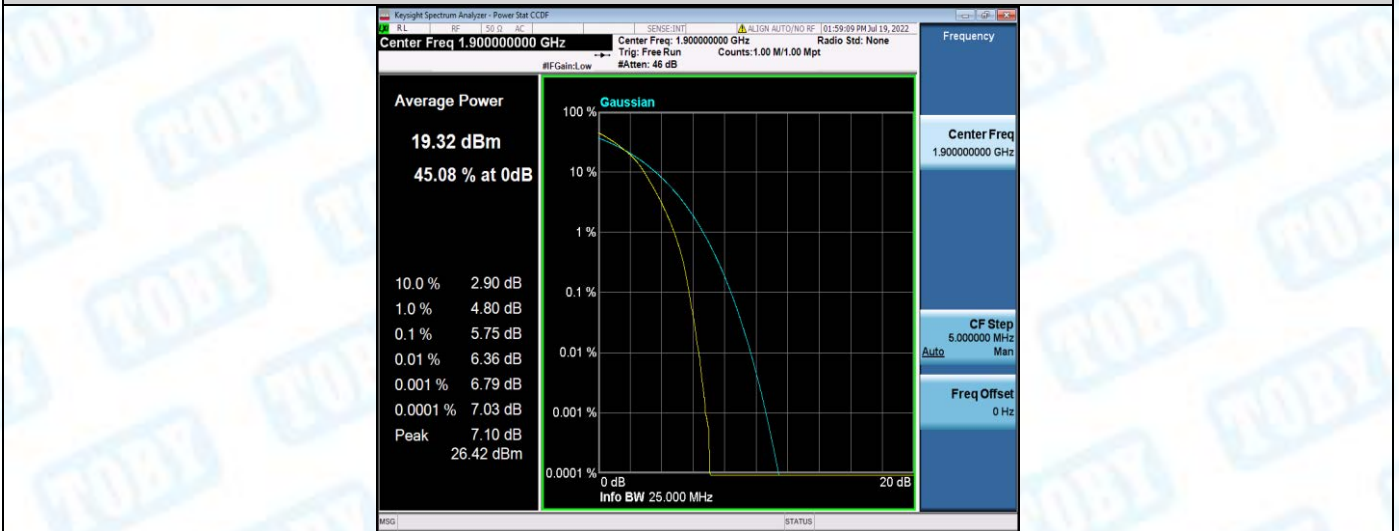

Band2-20MHz-16QAM-18700-100RB#0

Band2-20MHz-16QAM-18900-1RB#0

Band2-20MHz-16QAM-18900-100RB#0

Band2-20MHz-16QAM-19100-1RB#0

Band2-20MHz-16QAM-19100-100RB#0

Band4-1.4MHz-QPSK-19957-1RB#0