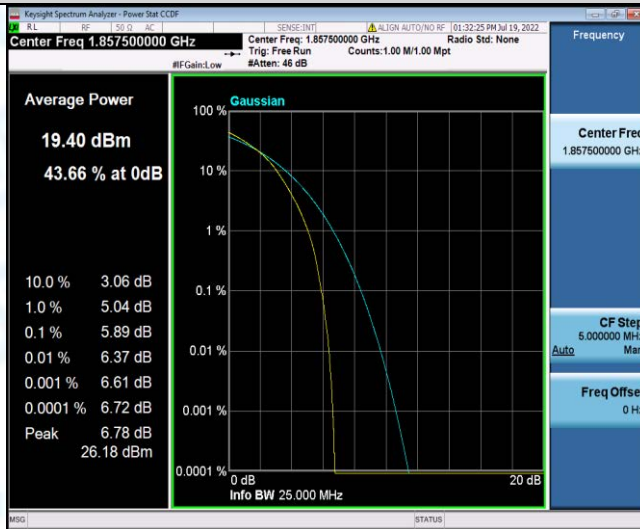

Band2-15MHz-16QAM-18675-75RB#0