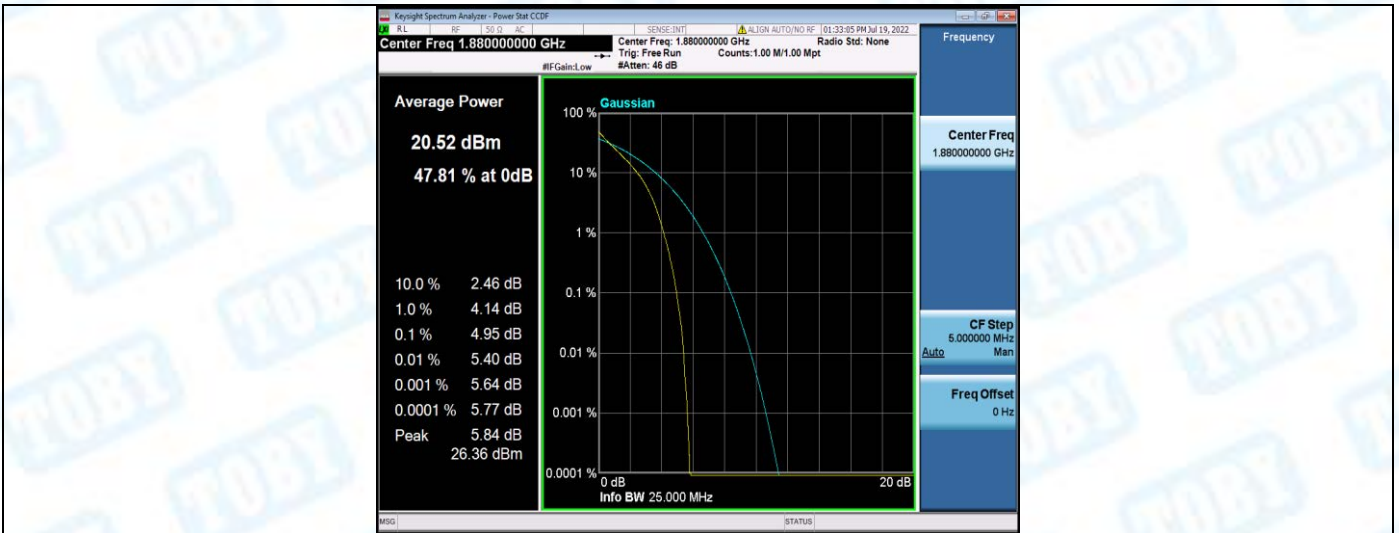

Band2-10MHz-16QAM-19150-1RB#0

Band2-10MHz-16QAM-19150-50RB#0

Band2-15MHz-QPSK-18675-1RB#0

Band2-15MHz-QPSK-18675-75RB#0

Band2-15MHz-QPSK-18900-1RB#0

Band2-15MHz-QPSK-18900-75RB#0

Band2-15MHz-QPSK-19125-1RB#0