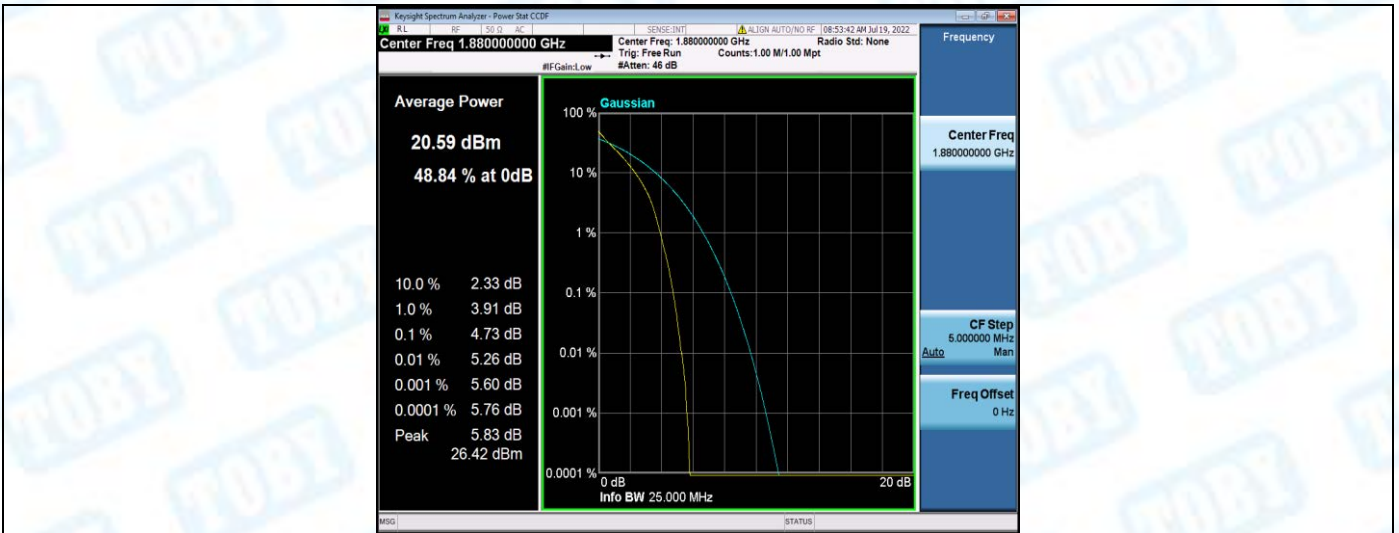

Band2-10MHz-QPSK-18900-50RB#0