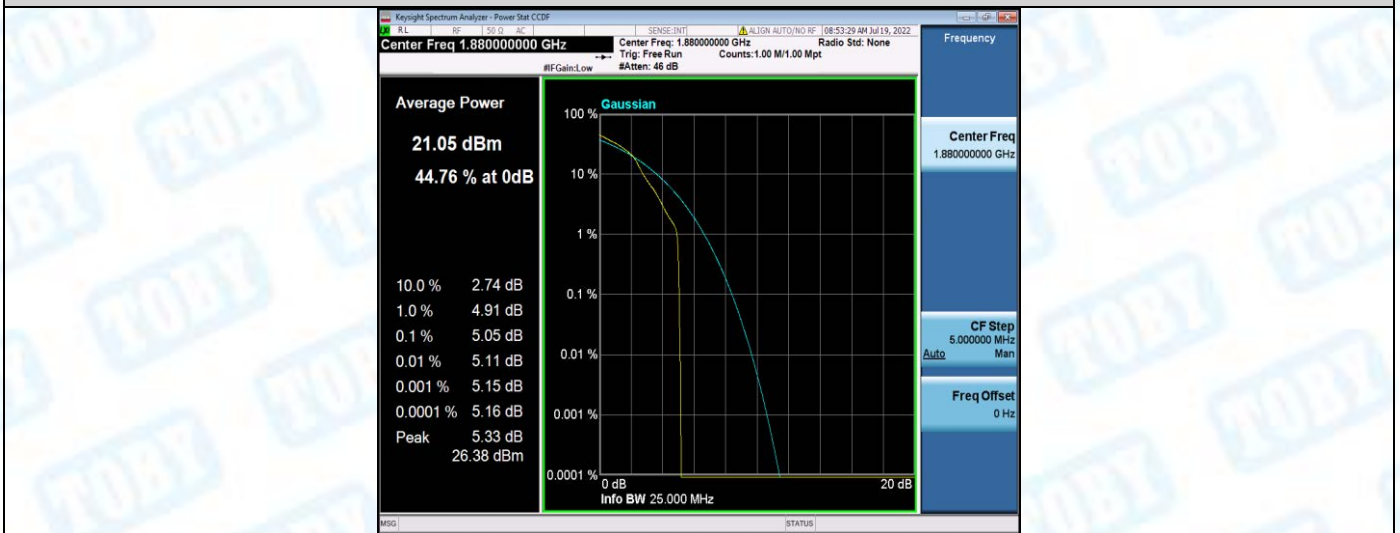

Band2-10MHz-QPSK-18900-50RB#0

Band2-10MHz-QPSK-19150-1RB#0

Band2-10MHz-QPSK-19150-50RB#0

Band2-10MHz-16QAM-18650-1RB#0

Band2-10MHz-16QAM-18650-50RB#0

Band2-10MHz-16QAM-18900-1RB#0

Band2-10MHz-16QAM-18900-50RB#0