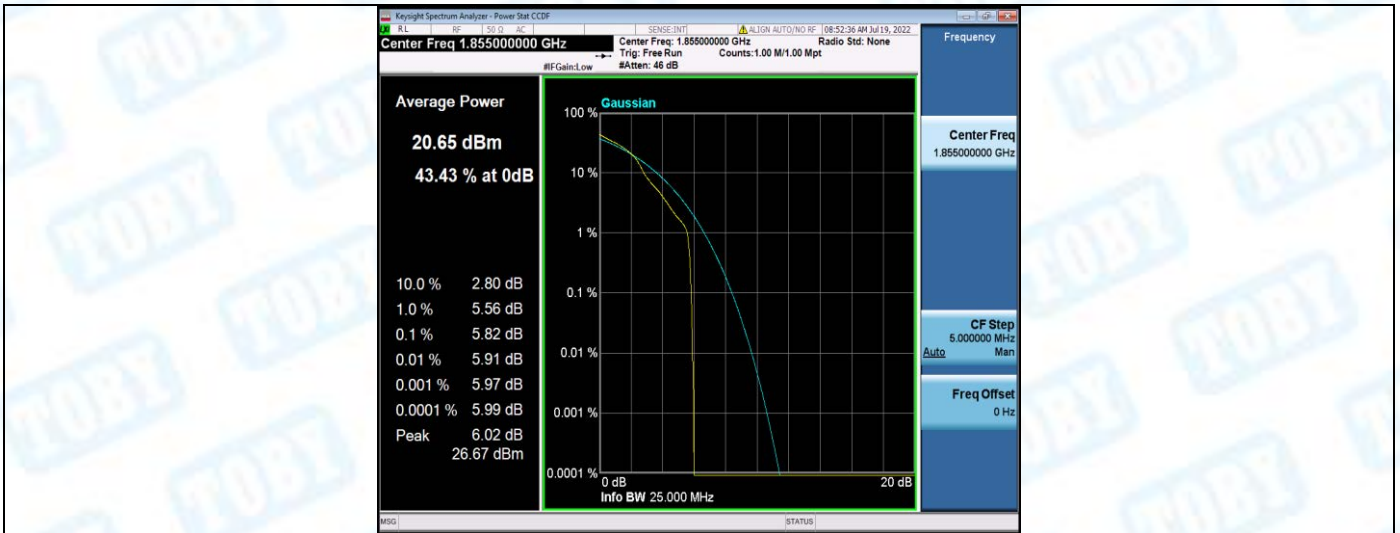

Band2-10MHz-QPSK-18900-50RB#0

Band2-10MHz-QPSK-19150-1RB#0

Band2-10MHz-QPSK-19150-50RB#0

Band2-10MHz-16QAM-18650-1RB#0

Band2-10MHz-16QAM-18650-50RB#0

Band2-10MHz-16QAM-18900-1RB#0

Band2-10MHz-16QAM-18900-50RB#0