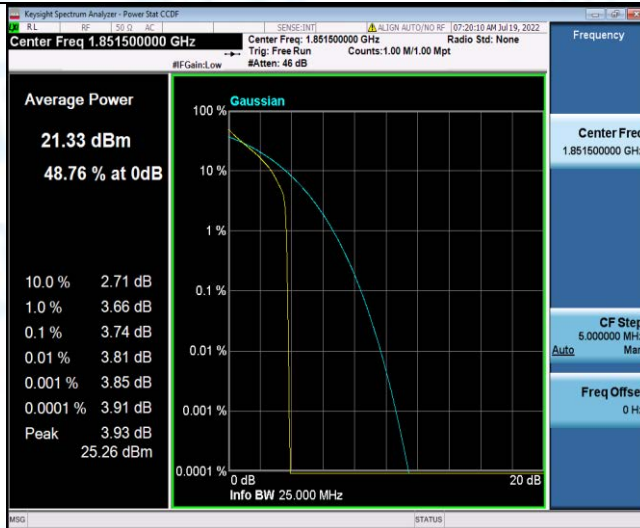

Band2-1.4MHz-16QAM-18607-6RB#0

Band2-1.4MHz-16QAM-18900-1RB#0

Band2-1.4MHz-16QAM-18900-6RB#0

Band2-3MHz-QPSK-18615-15RB#0

Band2-3MHz-QPSK-18900-1RB#0

Band2-3MHz-QPSK-18900-15RB#0

Band2-3MHz-16QAM-18615-15RB#0