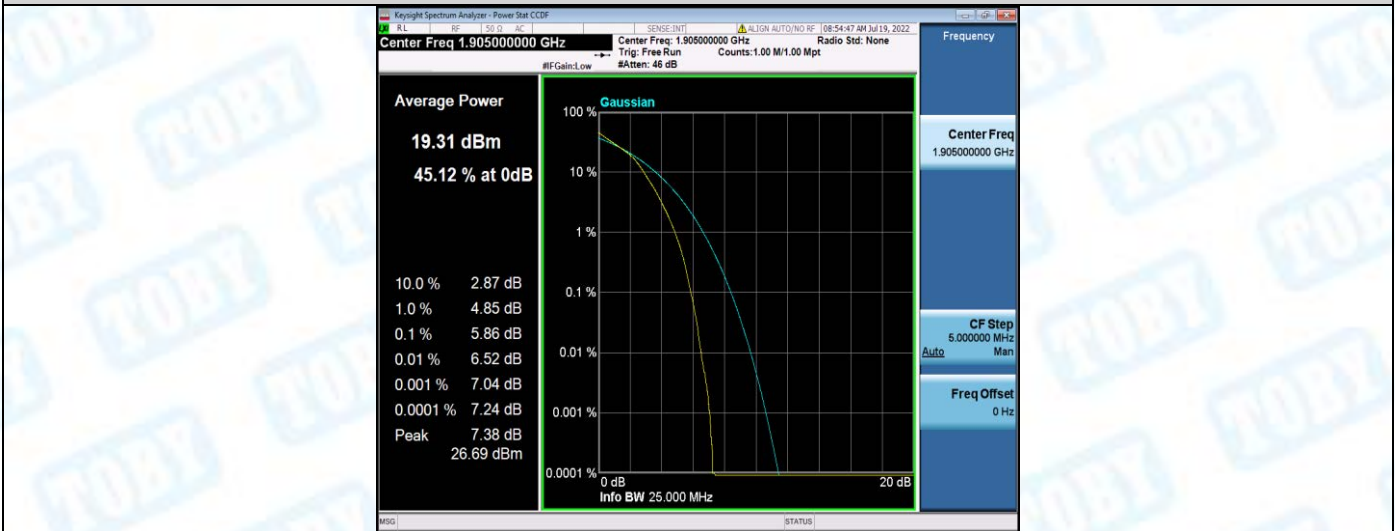

Band2-10MHz-16QAM-19150-50RB#0