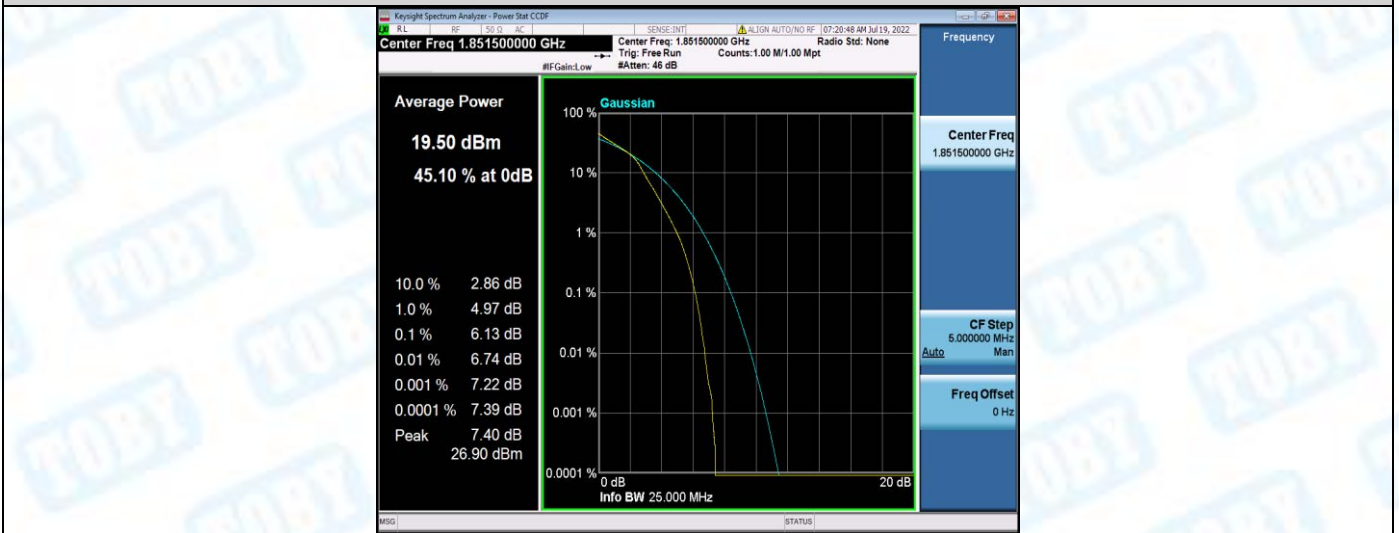

Band2-1.4MHz-16QAM-18607-6RB#0

Band2-1.4MHz-16QAM-18900-1RB#0

Band2-1.4MHz-16QAM-18900-6RB#0

Band2-3MHz-QPSK-18615-15RB#0

Band2-3MHz-QPSK-18900-1RB#0

Band2-3MHz-QPSK-18900-15RB#0

Band2-3MHz-16QAM-18615-15RB#0