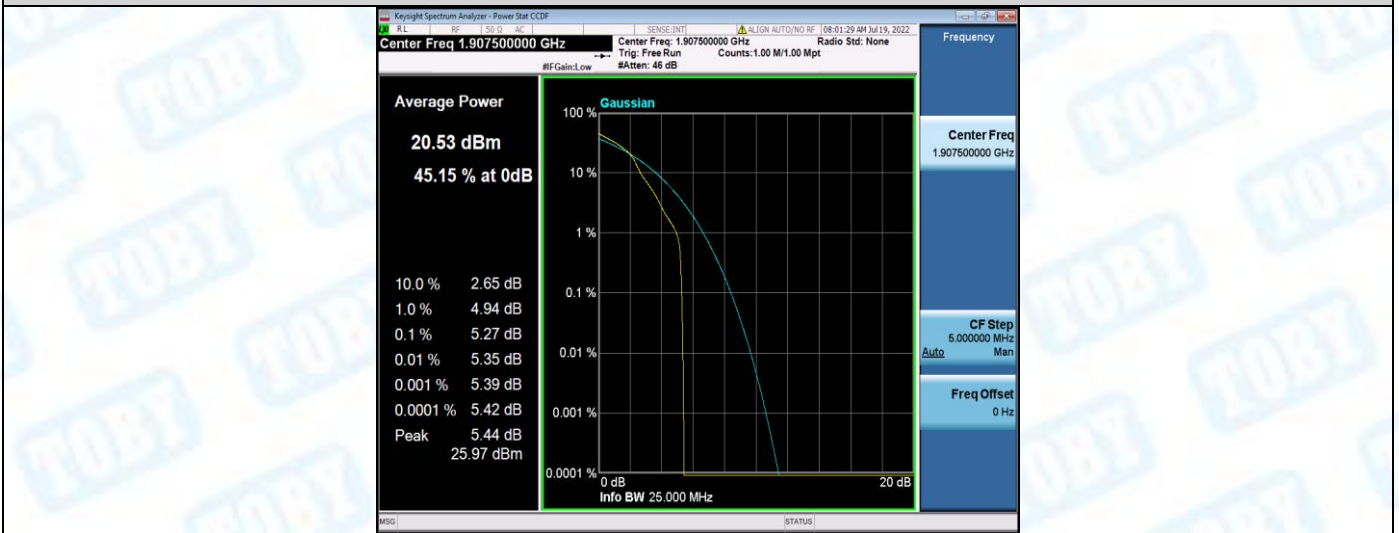

Band2-5MHz-QPSK-19175-1RB#0

Band2-5MHz-QPSK-19175-25RB#0

Band2-5MHz-16QAM-18625-1RB#0

Band2-5MHz-16QAM-19175-1RB#0

Band2-5MHz-16QAM-19175-25RB#0

Band2-10MHz-QPSK-18650-1RB#0

Band2-10MHz-QPSK-18650-50RB#0

Band2-10MHz-QPSK-18900-1RB#0