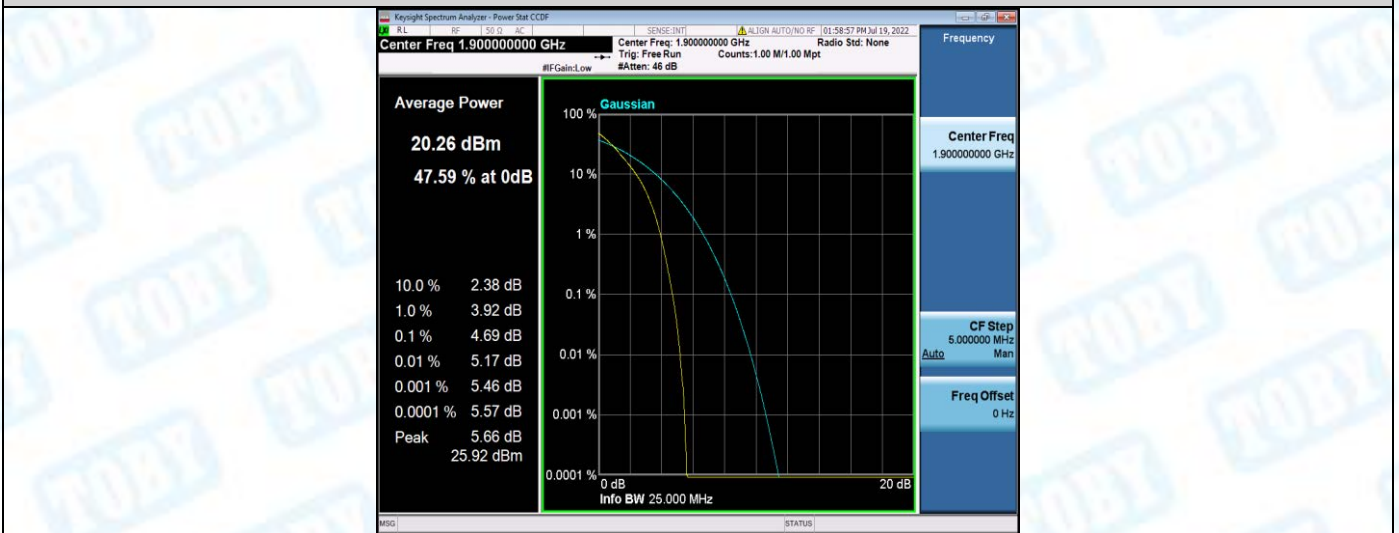

Band2-20MHz-QPSK-18700-1RB#0

Band2-20MHz-QPSK-18700-100RB#0

Band2-20MHz-QPSK-18900-1RB#0

Band2-20MHz-QPSK-18900-100RB#0

Band2-20MHz-QPSK-19100-1RB#0

Band2-20MHz-QPSK-19100-100RB#0

Band2-20MHz-16QAM-18700-1RB#0