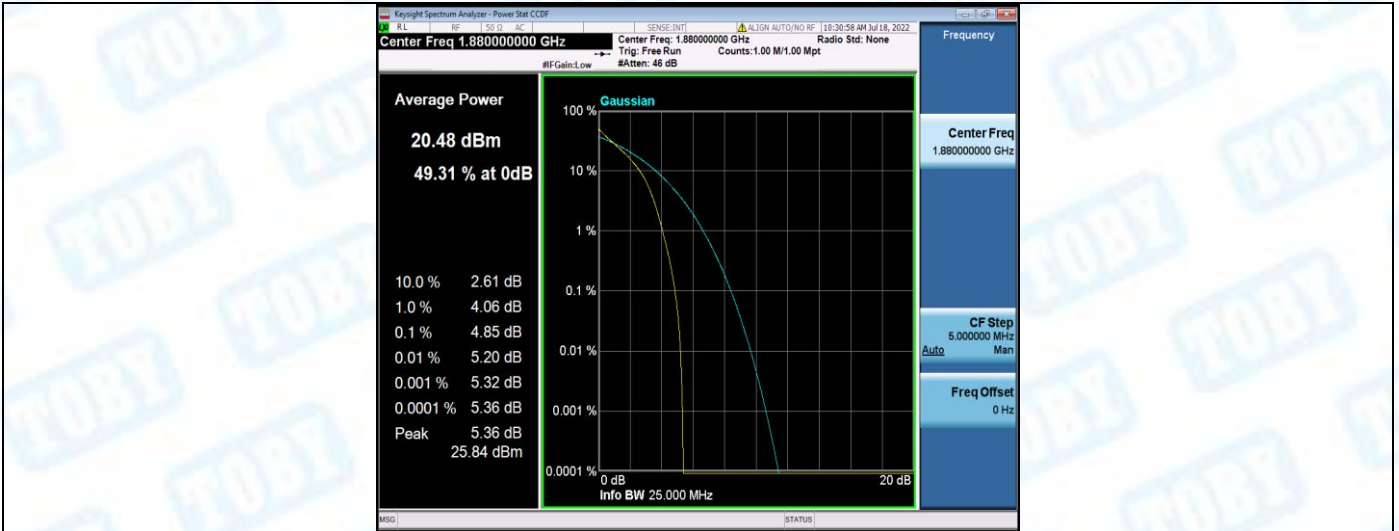

Test Graphs

Band2-1.4MHz-QPSK-18607-1RB#0

Band2-1.4MHz-QPSK-18607-6RB#0

Band2-1.4MHz-QPSK-18900-1RB#0

Band2-1.4MHz-QPSK-18900-6RB#0

Band2-1.4MHz-QPSK-19193-1RB#0

Band2-1.4MHz-QPSK-19193-6RB#0

Band2-1.4MHz-16QAM-18607-1RB#0