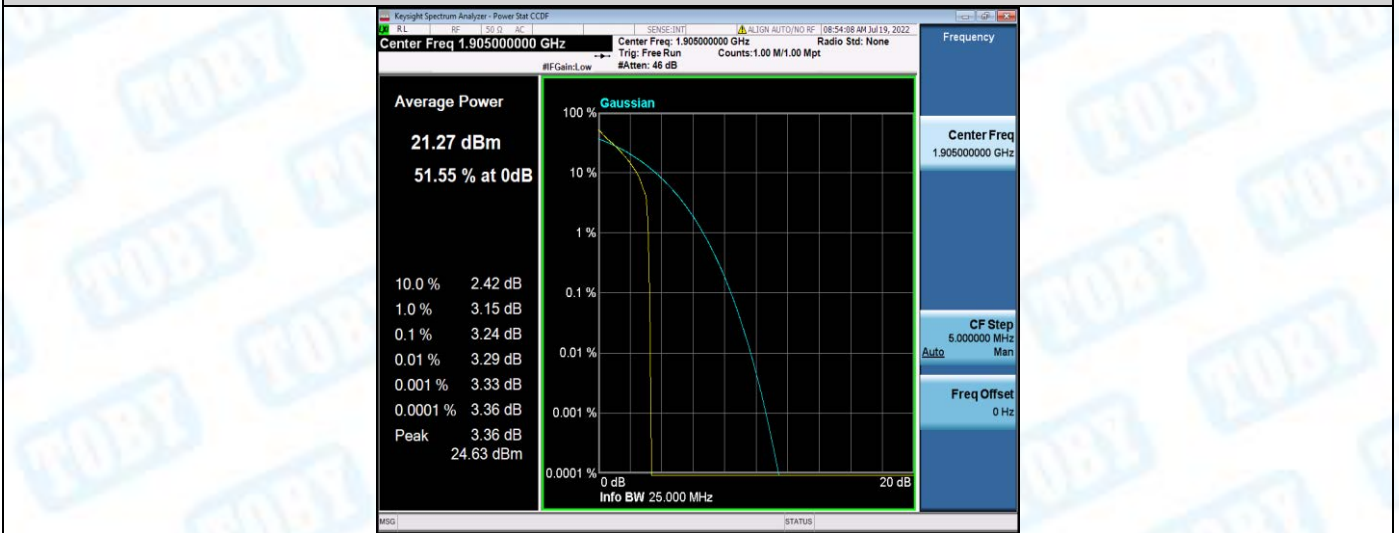

Band2-10MHz-QPSK-19150-1RB#0