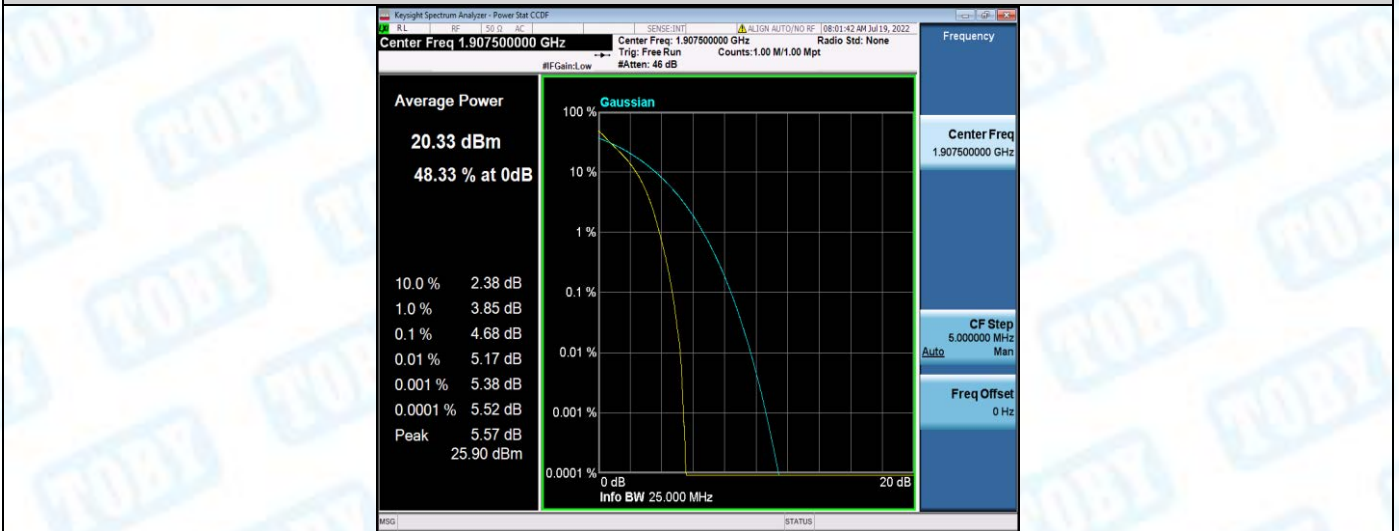

Band2-5MHz-QPSK-19175-25RB#0