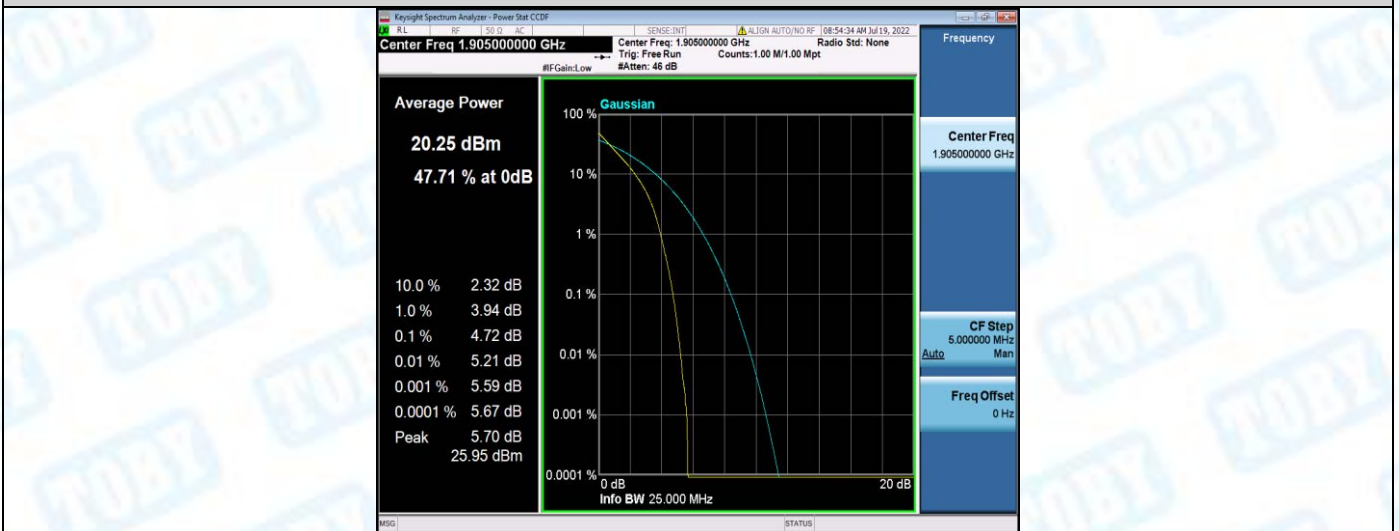

Band2-10MHz-QPSK-19150-50RB#0