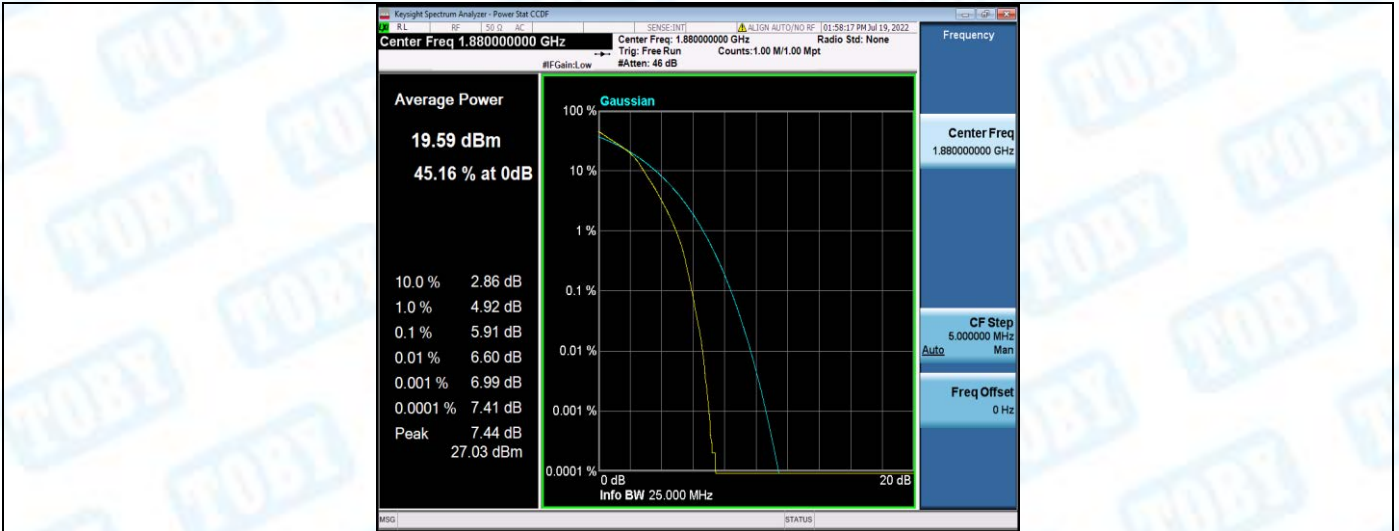

Band2-20MHz-16QAM-18900-100RB#0