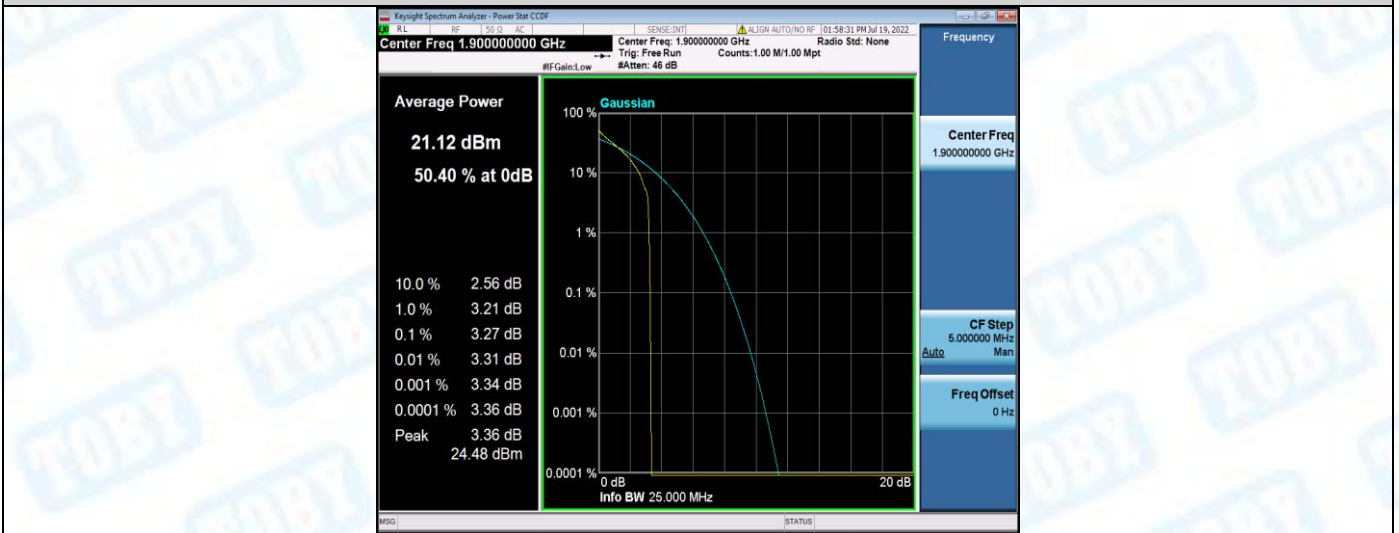

Band2-20MHz-QPSK-18700-1RB#0

Band2-20MHz-QPSK-18700-100RB#0

Band2-20MHz-QPSK-18900-1RB#0

Band2-20MHz-QPSK-18900-100RB#0

Band2-20MHz-QPSK-19100-1RB#0

Band2-20MHz-QPSK-19100-100RB#0

Band2-20MHz-16QAM-18700-1RB#0