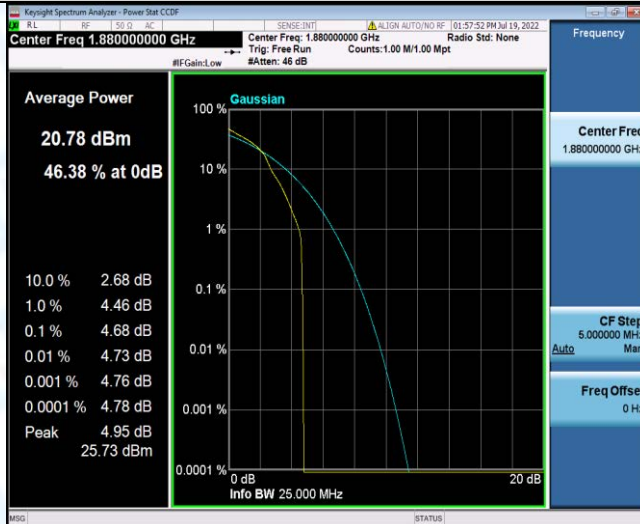

Band2-20MHz-16QAM-18900-1RB#0