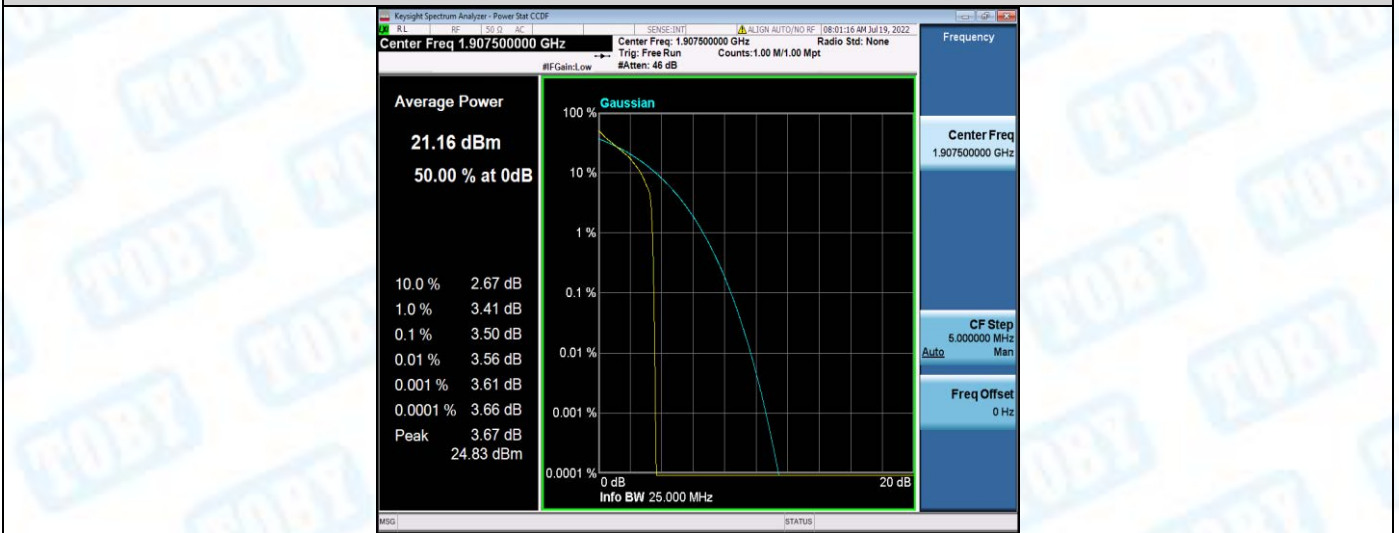

Band2-5MHz-QPSK-19175-1RB#0