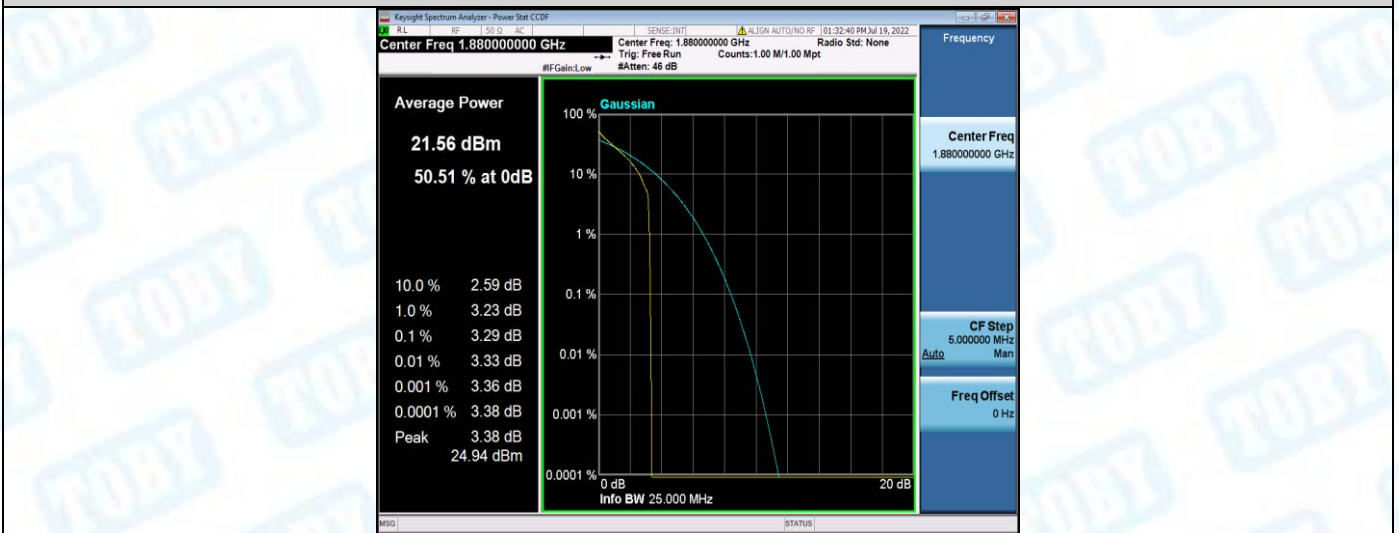

Band2-10MHz-16QAM-19150-1RB#0

Band2-10MHz-16QAM-19150-50RB#0

Band2-15MHz-QPSK-18675-1RB#0

Band2-15MHz-QPSK-18675-75RB#0

Band2-15MHz-QPSK-18900-1RB#0

Band2-15MHz-QPSK-18900-75RB#0

Band2-15MHz-QPSK-19125-1RB#0