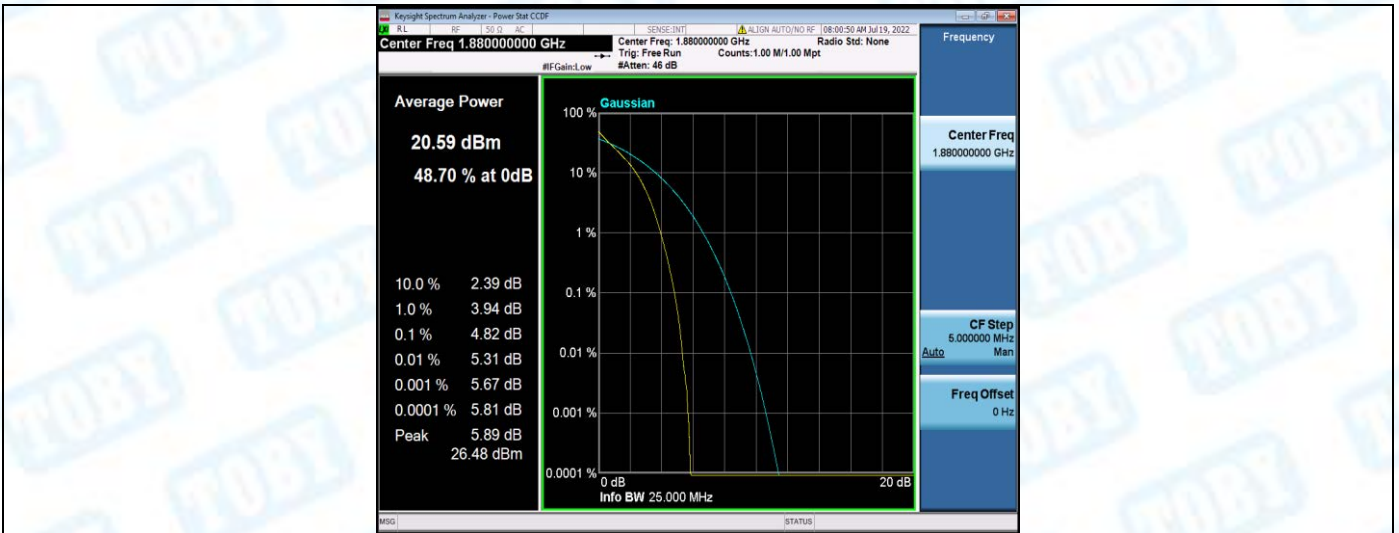

Band2-3MHz-16QAM-18900-1RB#0

Band2-3MHz-16QAM-18900-15RB#0

Band2-3MHz-16QAM-19185-1RB#0

Band2-3MHz-16QAM-19185-15RB#0

Band2-5MHz-QPSK-18625-1RB#0

Band2-5MHz-QPSK-18625-25RB#0

Band2-5MHz-QPSK-18900-1RB#0

Band2-5MHz-QPSK-18900-25RB#0