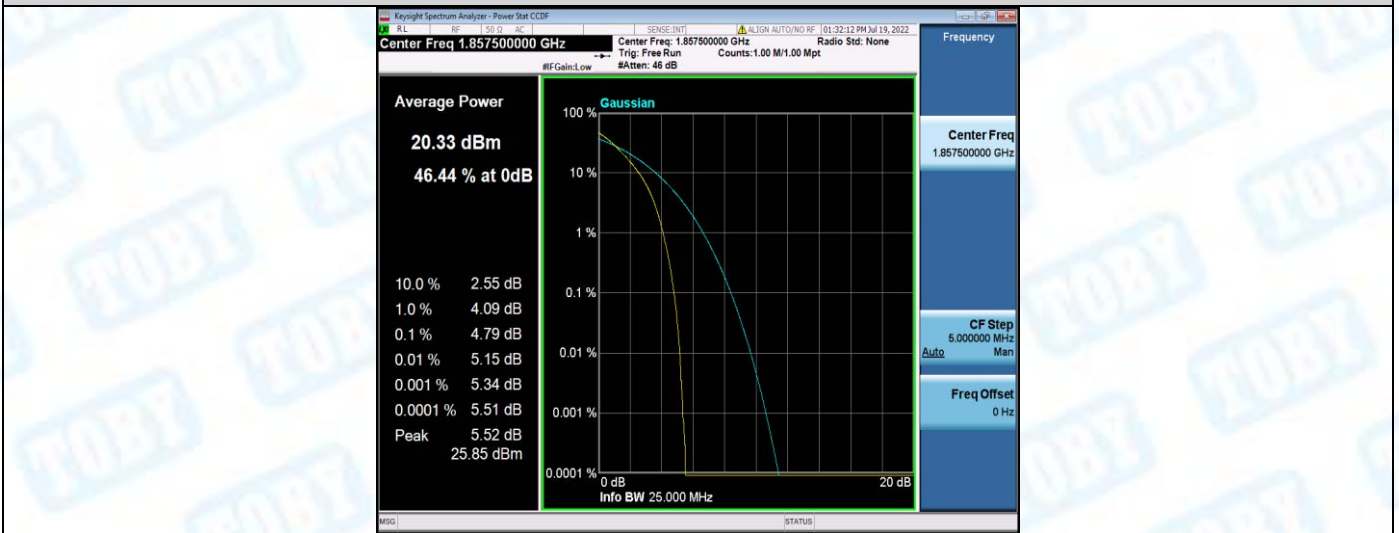

Band2-10MHz-16QAM-19150-1RB#0

Band2-10MHz-16QAM-19150-50RB#0

Band2-15MHz-QPSK-18675-1RB#0

Band2-15MHz-QPSK-18675-75RB#0

Band2-15MHz-QPSK-18900-1RB#0

Band2-15MHz-QPSK-18900-75RB#0

Band2-15MHz-QPSK-19125-1RB#0