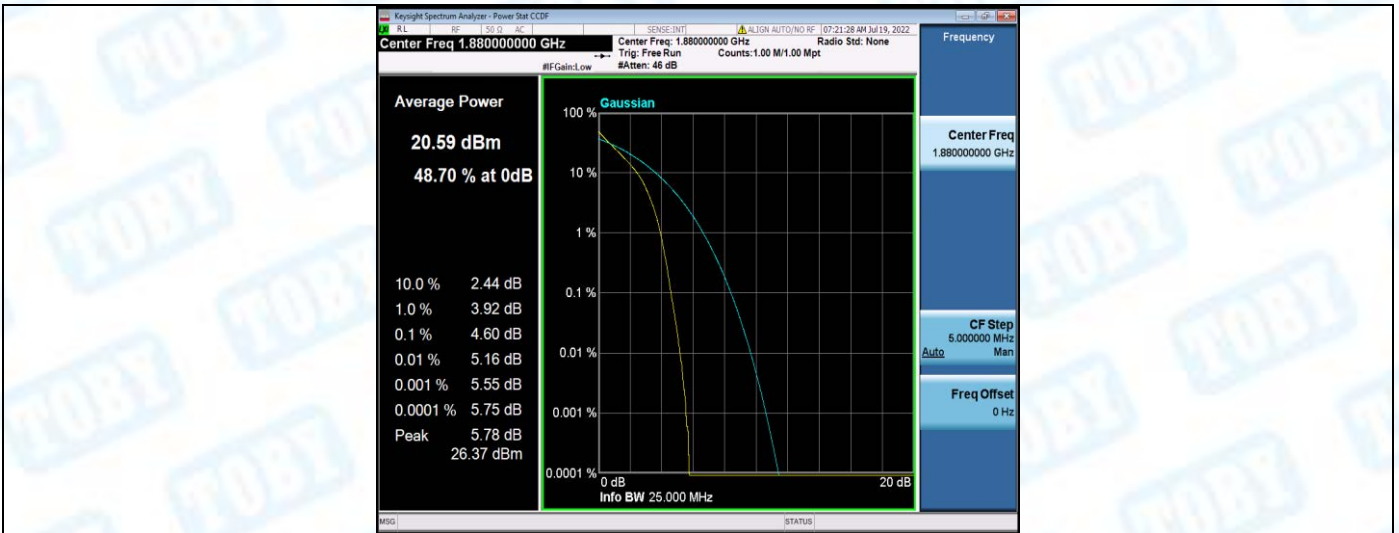

Band2-1.4MHz-16QAM-18607-6RB#0

Band2-1.4MHz-16QAM-18900-1RB#0

Band2-1.4MHz-16QAM-18900-6RB#0

Band2-3MHz-QPSK-18615-15RB#0

Band2-3MHz-QPSK-18900-1RB#0

Band2-3MHz-QPSK-18900-15RB#0

Band2-3MHz-16QAM-18615-15RB#0