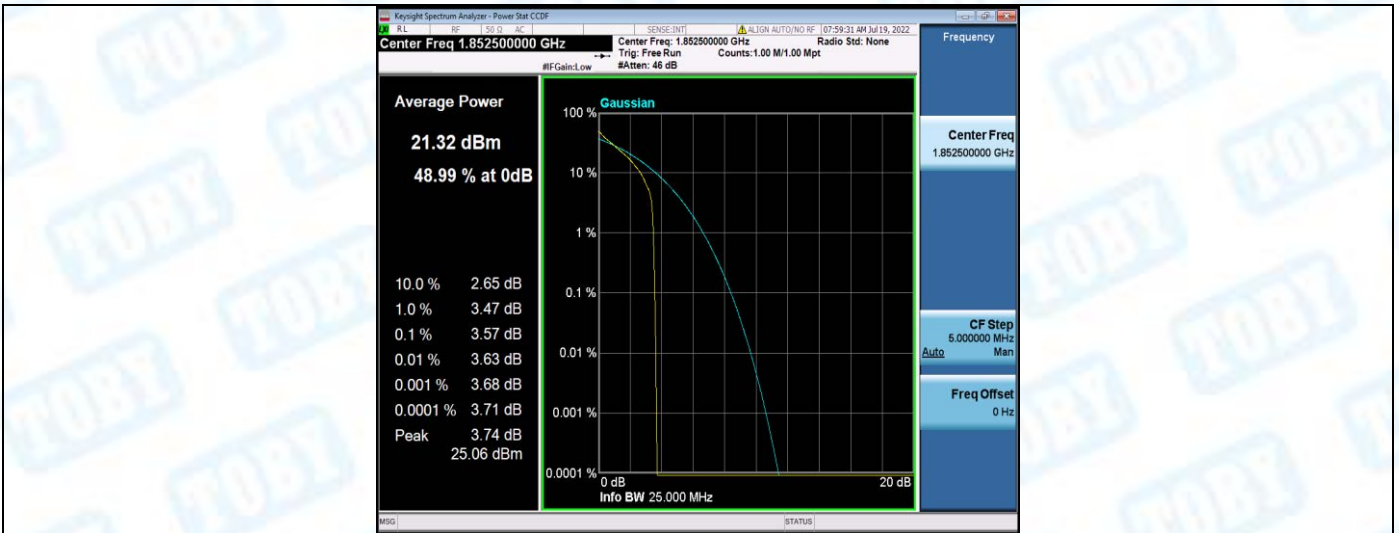

Band2-3MHz-16QAM-18900-1RB#0

Band2-3MHz-16QAM-18900-15RB#0

Band2-3MHz-16QAM-19185-1RB#0

Band2-3MHz-16QAM-19185-15RB#0

Band2-5MHz-QPSK-18625-1RB#0

Band2-5MHz-QPSK-18625-25RB#0

Band2-5MHz-QPSK-18900-1RB#0

Band2-5MHz-QPSK-18900-25RB#0