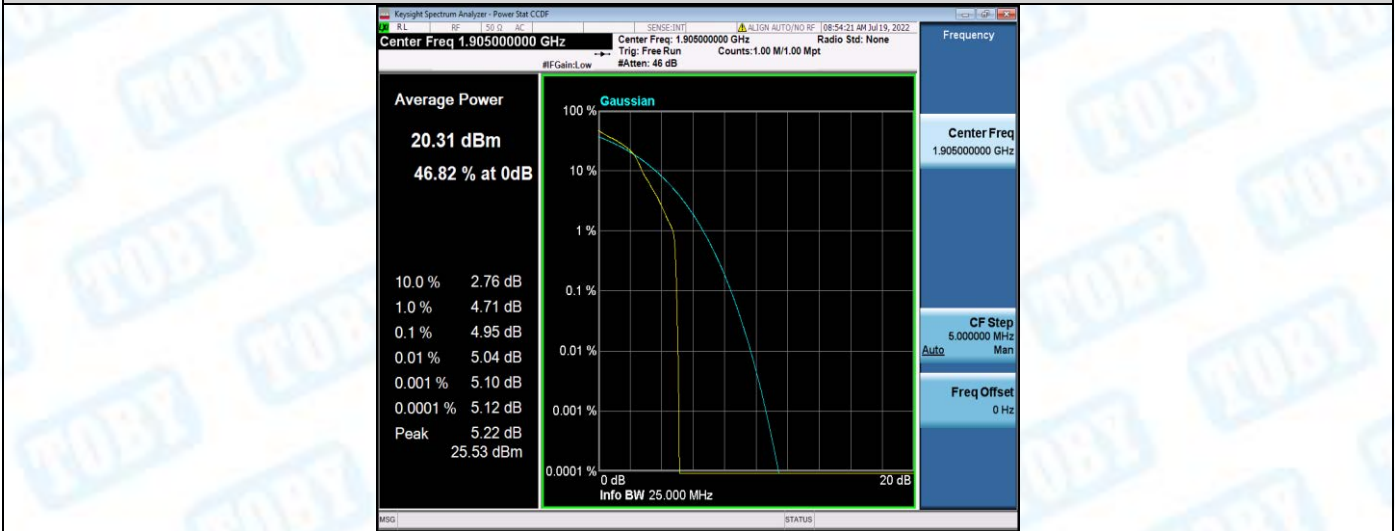

Band2-10MHz-16QAM-19150-1RB#0