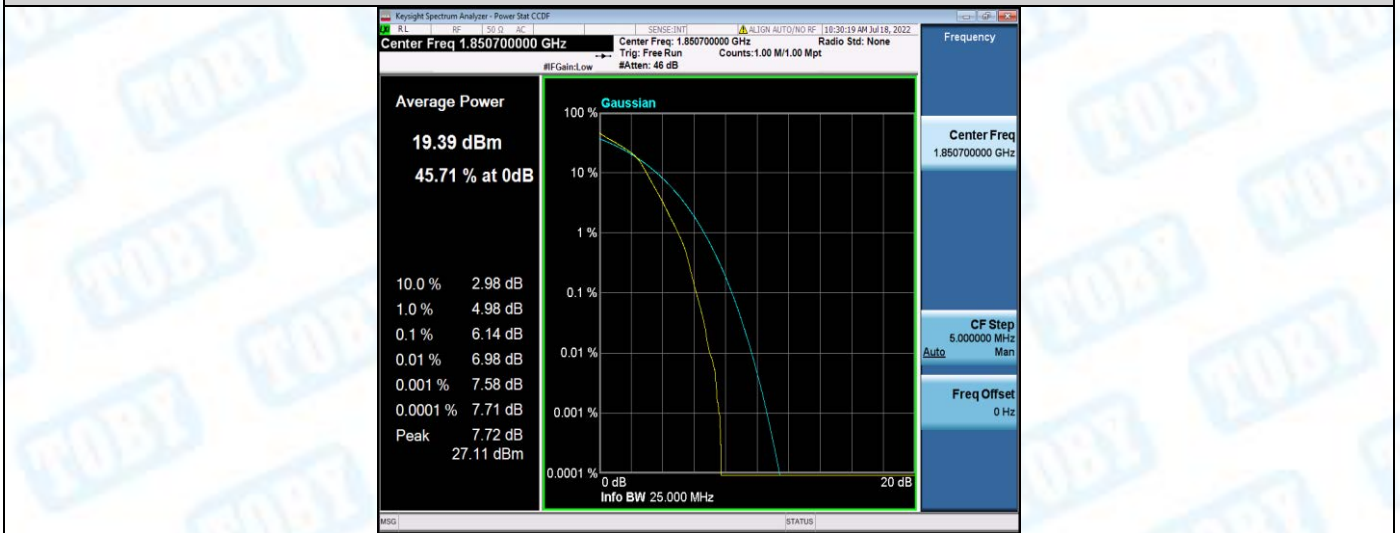

Band2-1.4MHz-16QAM-18607-6RB#0