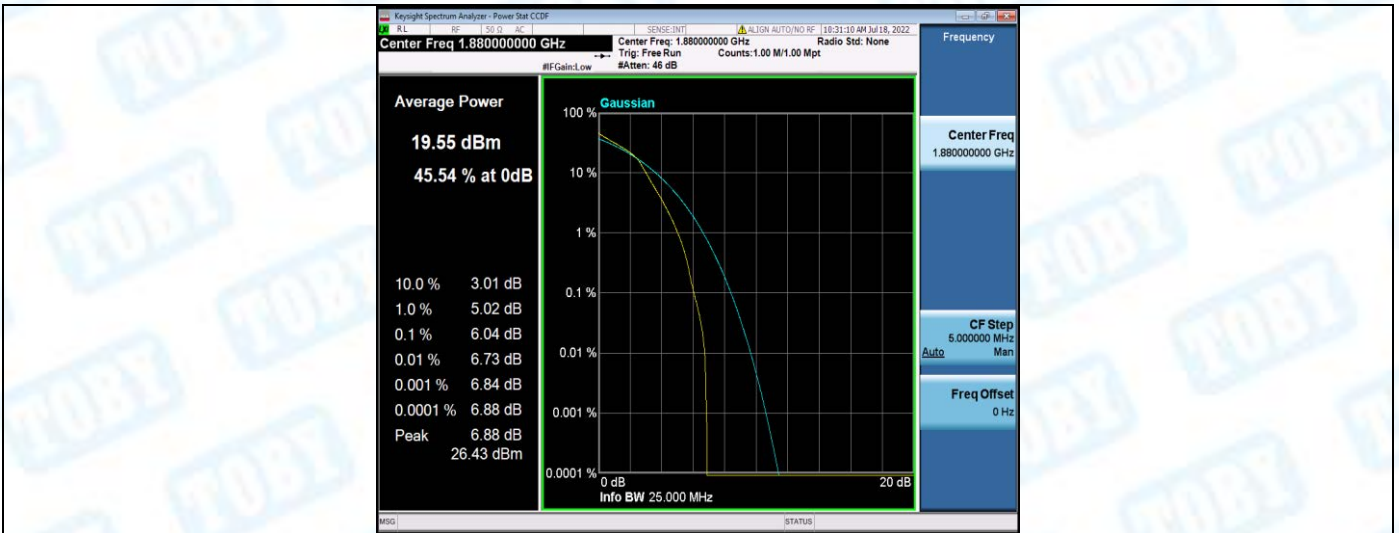

Band2-1.4MHz-16QAM-18900-6RB#0