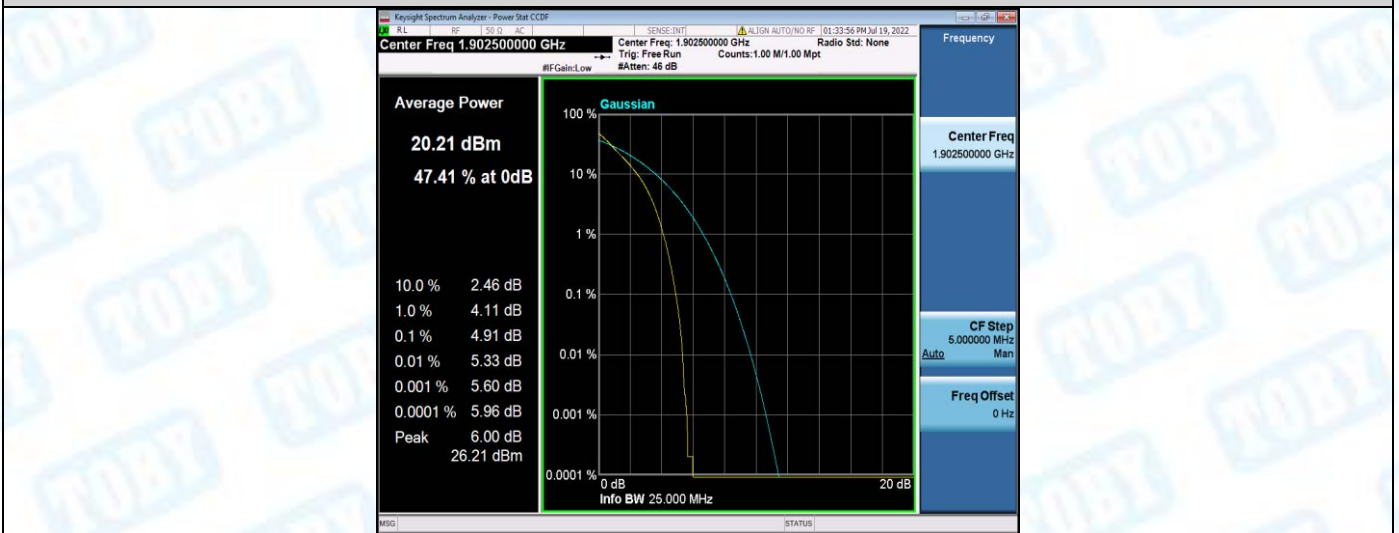

Band2-15MHz-QPSK-19125-75RB#0