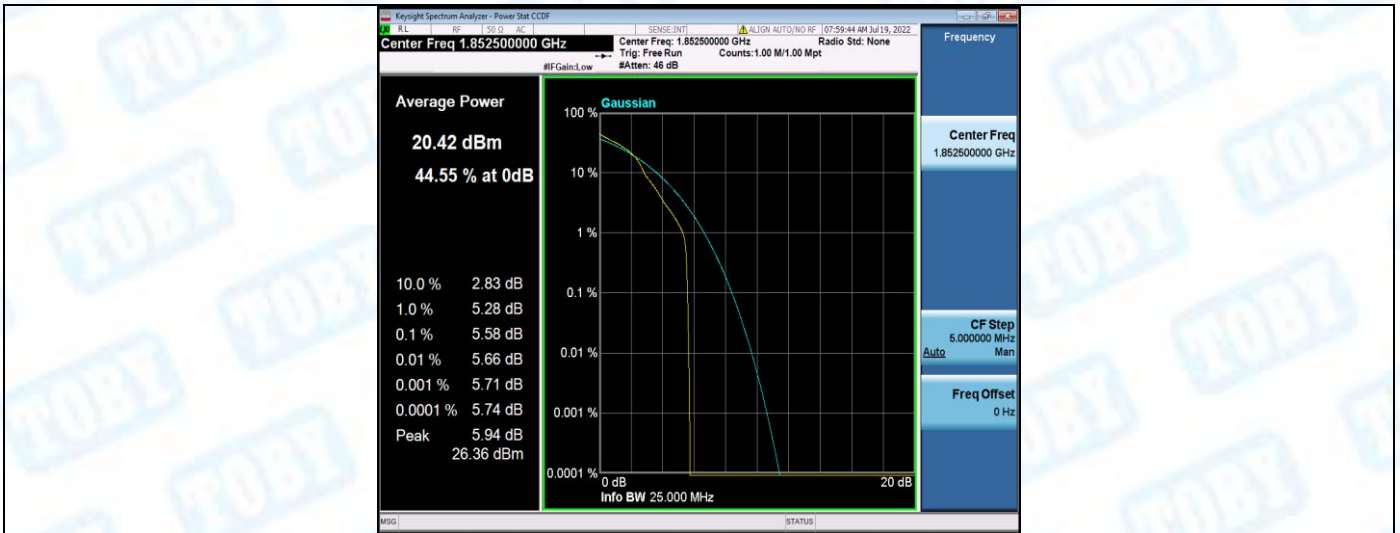

Band2-5MHz-16QAM-18625-1RB#0