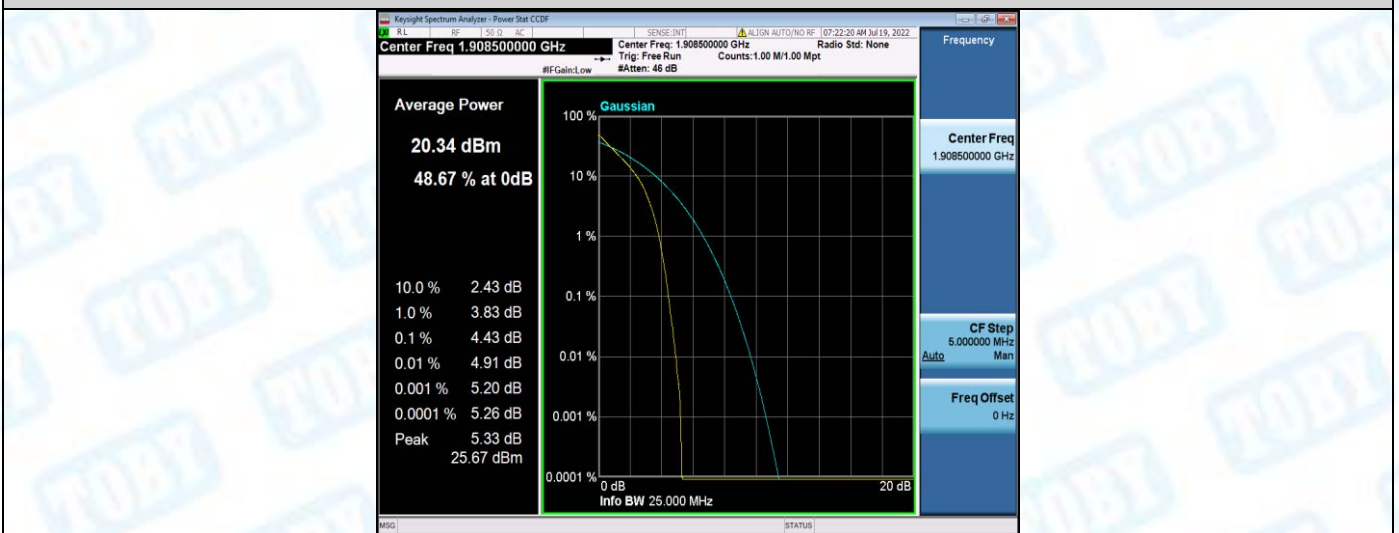

Band2-1.4MHz-16QAM-18607-6RB#0

Band2-1.4MHz-16QAM-18900-1RB#0

Band2-1.4MHz-16QAM-18900-6RB#0

Band2-3MHz-QPSK-18615-15RB#0

Band2-3MHz-QPSK-18900-1RB#0

Band2-3MHz-QPSK-18900-15RB#0

Band2-3MHz-16QAM-18615-15RB#0