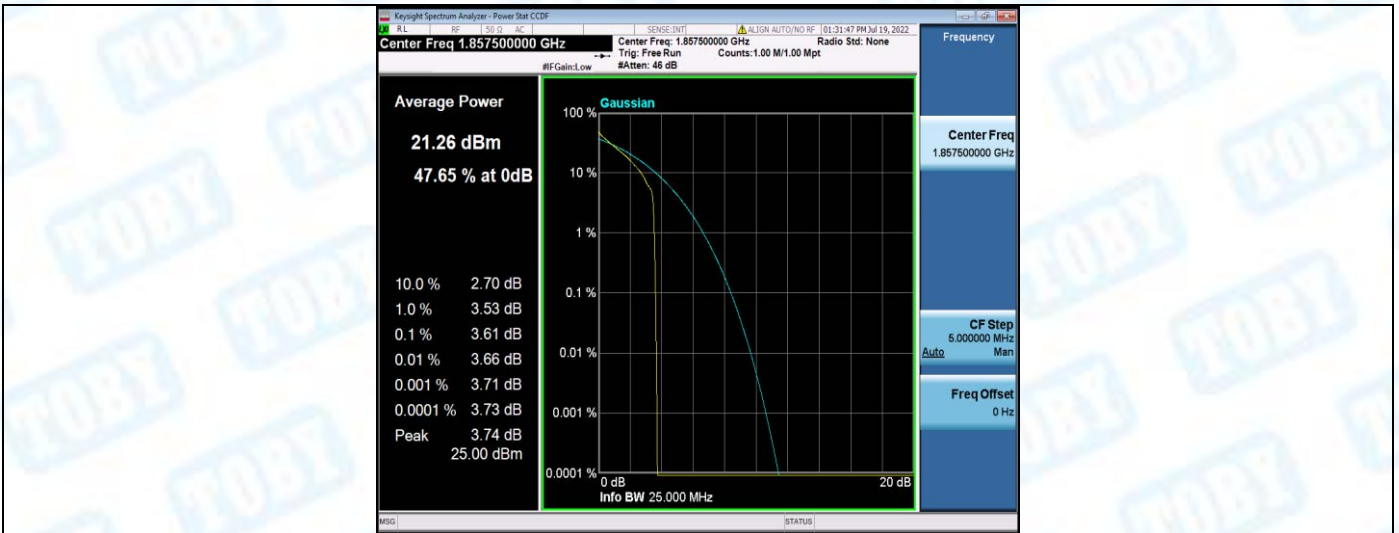

Band2-15MHz-QPSK-18675-1RB#0