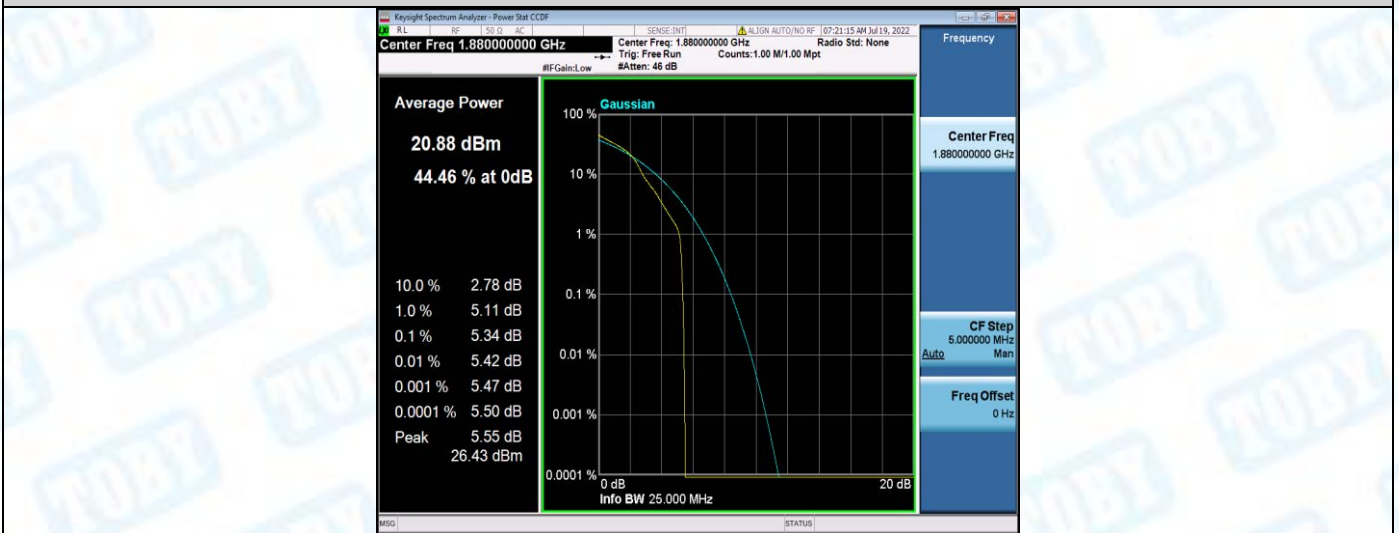

Band2-3MHz-16QAM-18900-1RB#0