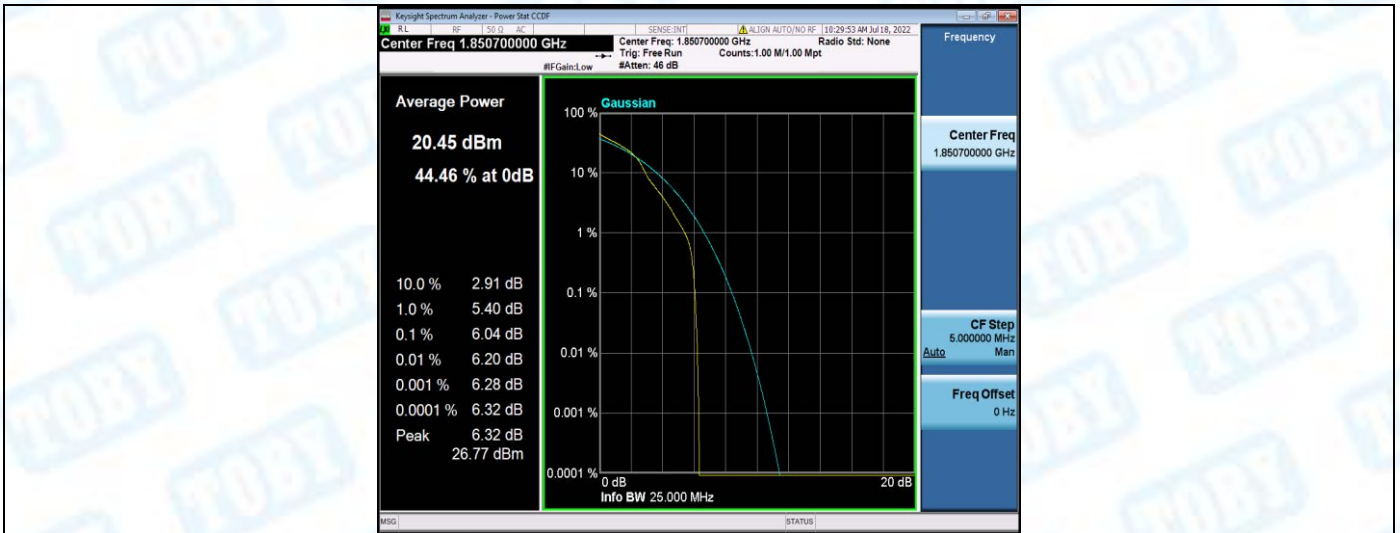

Test Graphs

Band2-1.4MHz-QPSK-18607-1RB#0

Band2-1.4MHz-QPSK-18607-6RB#0

Band2-1.4MHz-QPSK-18900-1RB#0

Band2-1.4MHz-QPSK-18900-6RB#0

Band2-1.4MHz-QPSK-19193-1RB#0

Band2-1.4MHz-QPSK-19193-6RB#0

Band2-1.4MHz-16QAM-18607-1RB#0