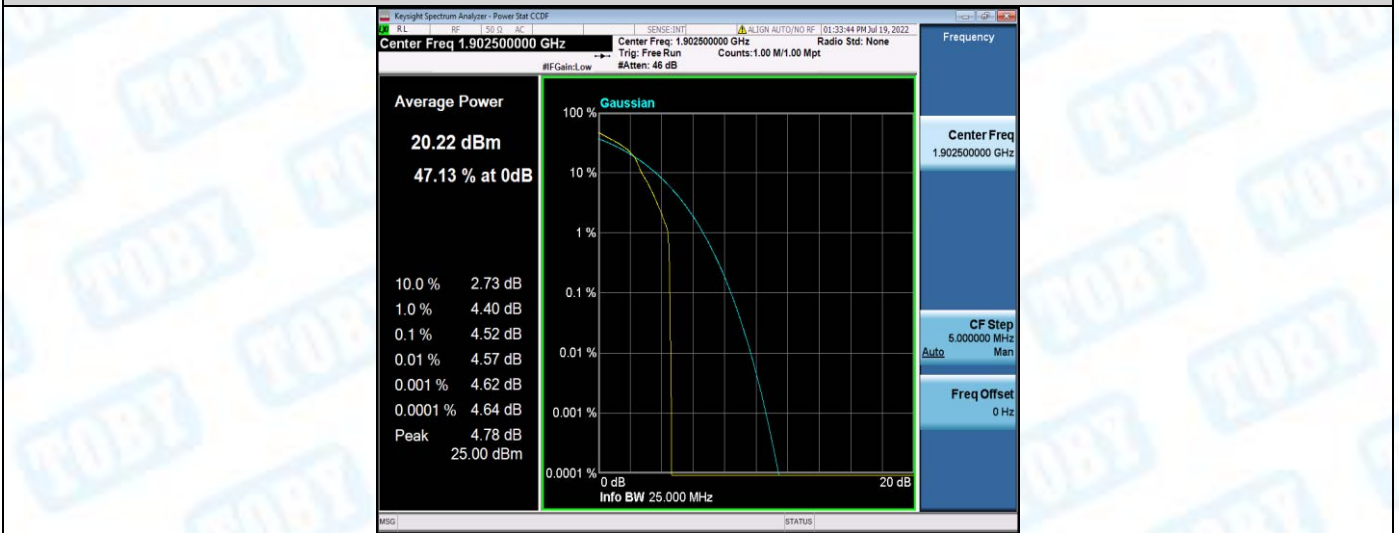

Band2-15MHz-QPSK-19125-75RB#0

Band2-15MHz-16QAM-18675-1RB#0

Band2-15MHz-16QAM-18675-75RB#0

Band2-15MHz-16QAM-18900-1RB#0

Band2-15MHz-16QAM-18900-75RB#0

Band2-15MHz-16QAM-19125-1RB#0

Band2-15MHz-16QAM-19125-75RB#0