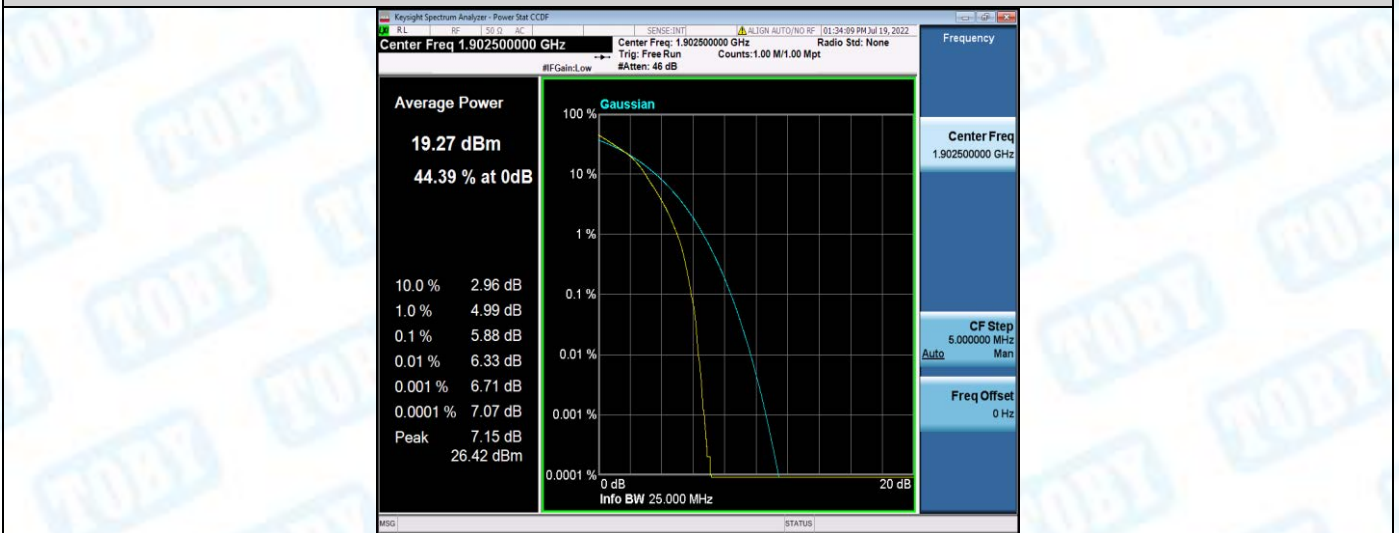

Band2-15MHz-QPSK-19125-75RB#0

Band2-15MHz-16QAM-18675-1RB#0

Band2-15MHz-16QAM-18675-75RB#0

Band2-15MHz-16QAM-18900-1RB#0

Band2-15MHz-16QAM-18900-75RB#0

Band2-15MHz-16QAM-19125-1RB#0

Band2-15MHz-16QAM-19125-75RB#0