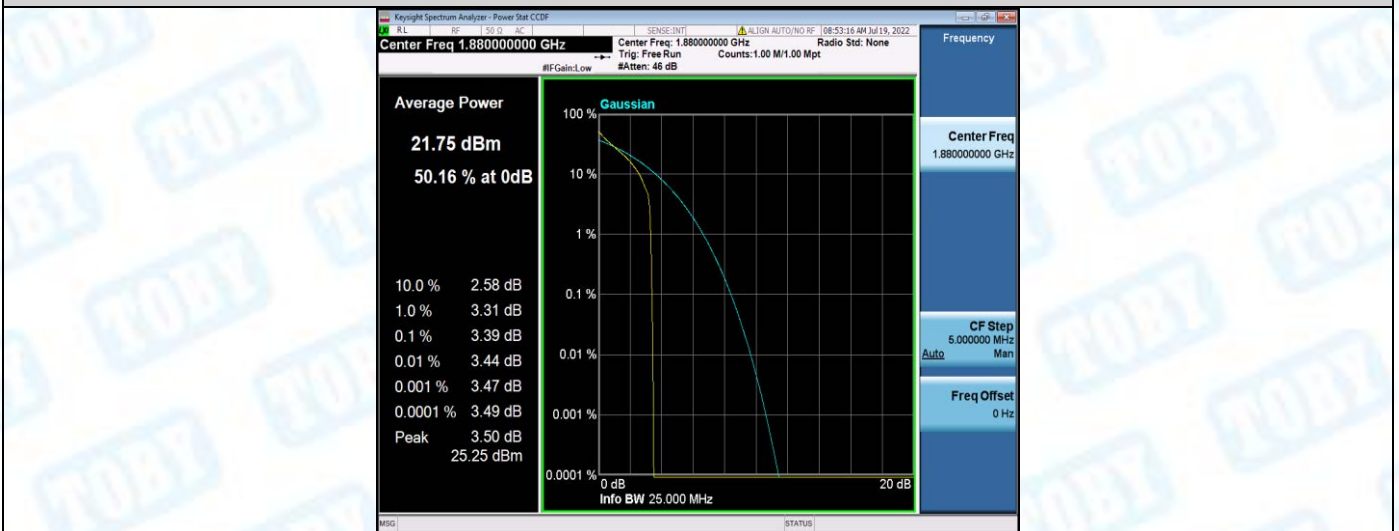

Band2-5MHz-QPSK-19175-1RB#0

Band2-5MHz-QPSK-19175-25RB#0

Band2-5MHz-16QAM-18625-1RB#0

Band2-5MHz-16QAM-19175-1RB#0

Band2-5MHz-16QAM-19175-25RB#0

Band2-10MHz-QPSK-18650-1RB#0

Band2-10MHz-QPSK-18650-50RB#0

Band2-10MHz-QPSK-18900-1RB#0