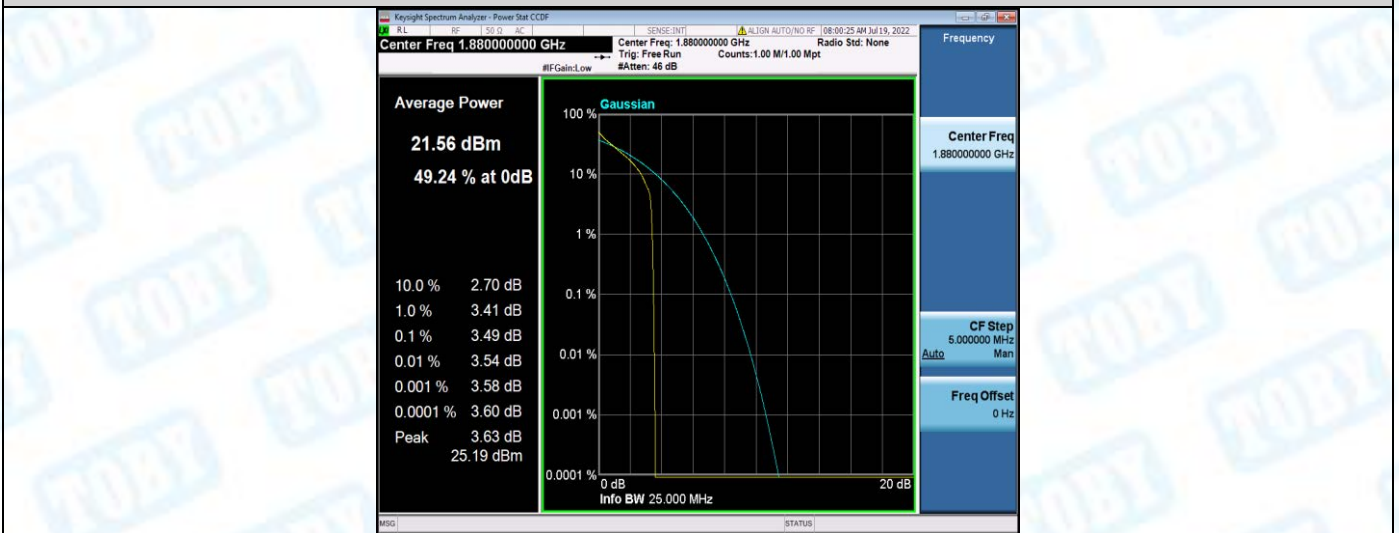

Band2-3MHz-16QAM-18900-1RB#0

Band2-3MHz-16QAM-18900-15RB#0

Band2-3MHz-16QAM-19185-1RB#0

Band2-3MHz-16QAM-19185-15RB#0

Band2-5MHz-QPSK-18625-1RB#0

Band2-5MHz-QPSK-18625-25RB#0

Band2-5MHz-QPSK-18900-1RB#0

Band2-5MHz-QPSK-18900-25RB#0