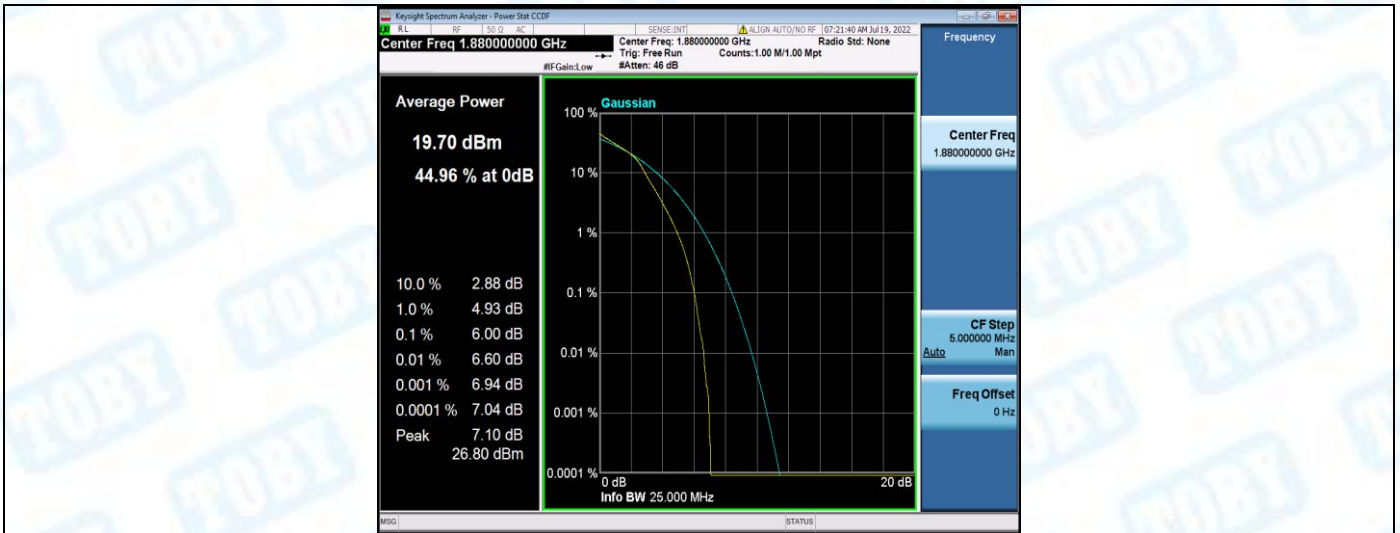

Band2-3MHz-16QAM-18900-15RB#0