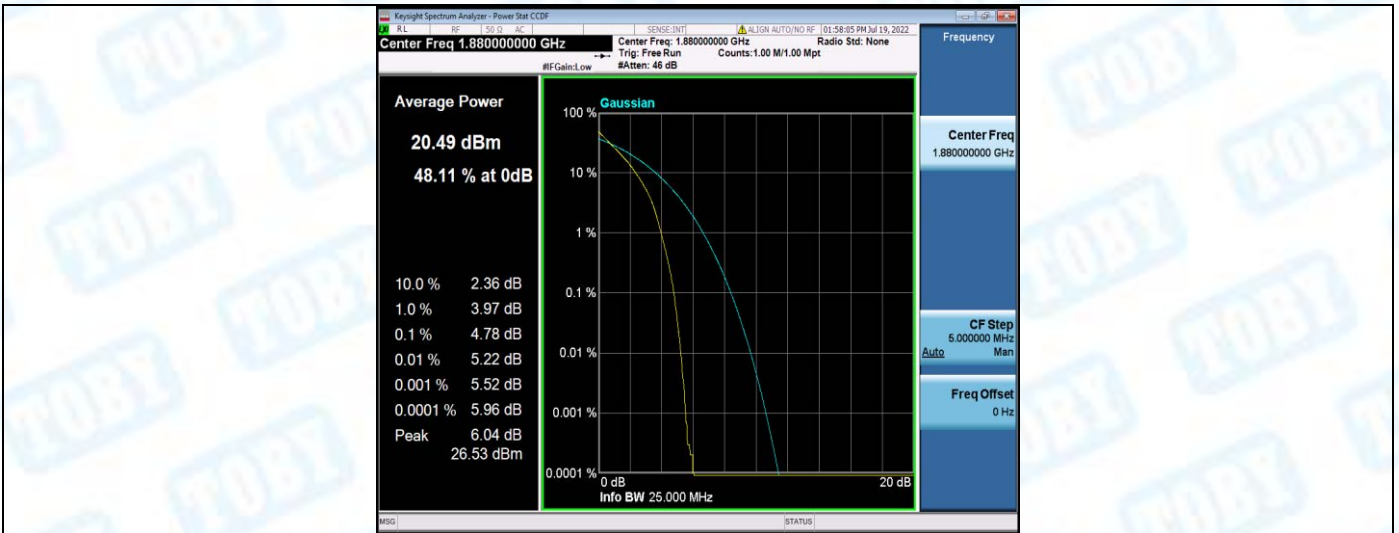

Band2-20MHz-QPSK-18700-1RB#0

Band2-20MHz-QPSK-18700-100RB#0

Band2-20MHz-QPSK-18900-1RB#0

Band2-20MHz-QPSK-18900-100RB#0

Band2-20MHz-QPSK-19100-1RB#0

Band2-20MHz-QPSK-19100-100RB#0

Band2-20MHz-16QAM-18700-1RB#0