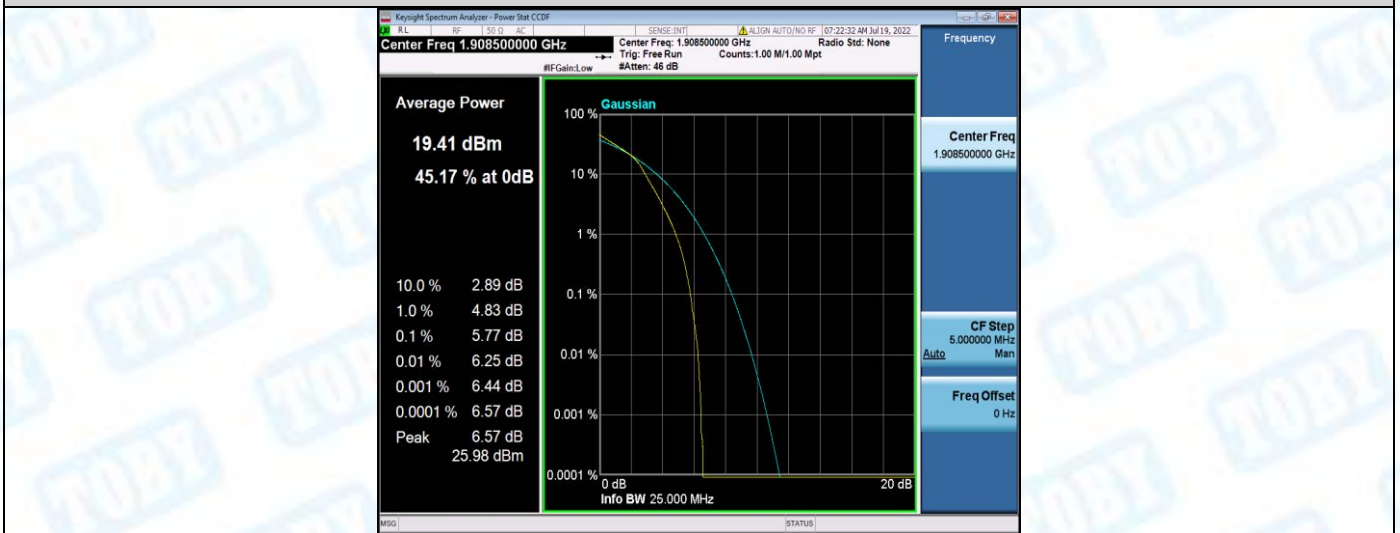

Band2-3MHz-16QAM-18900-1RB#0

Band2-3MHz-16QAM-18900-15RB#0

Band2-3MHz-16QAM-19185-1RB#0

Band2-3MHz-16QAM-19185-15RB#0

Band2-5MHz-QPSK-18625-1RB#0

Band2-5MHz-QPSK-18625-25RB#0

Band2-5MHz-QPSK-18900-1RB#0

Band2-5MHz-QPSK-18900-25RB#0