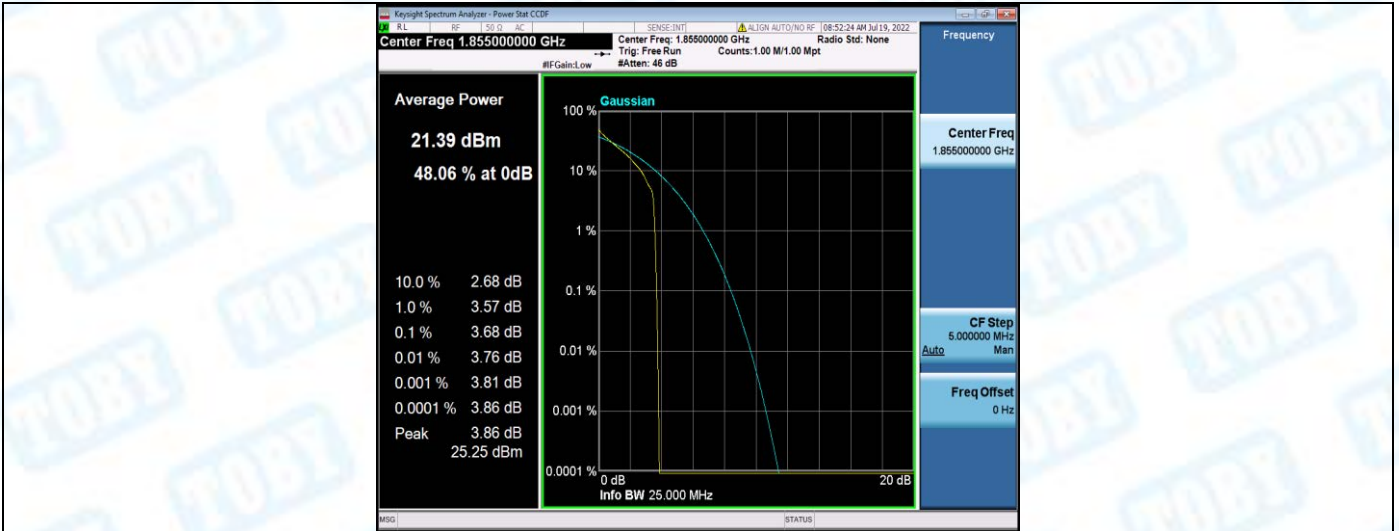

Band2-5MHz-QPSK-19175-1RB#0

Band2-5MHz-QPSK-19175-25RB#0

Band2-5MHz-16QAM-18625-1RB#0

Band2-5MHz-16QAM-19175-1RB#0

Band2-5MHz-16QAM-19175-25RB#0

Band2-10MHz-QPSK-18650-1RB#0

Band2-10MHz-QPSK-18650-50RB#0

Band2-10MHz-QPSK-18900-1RB#0