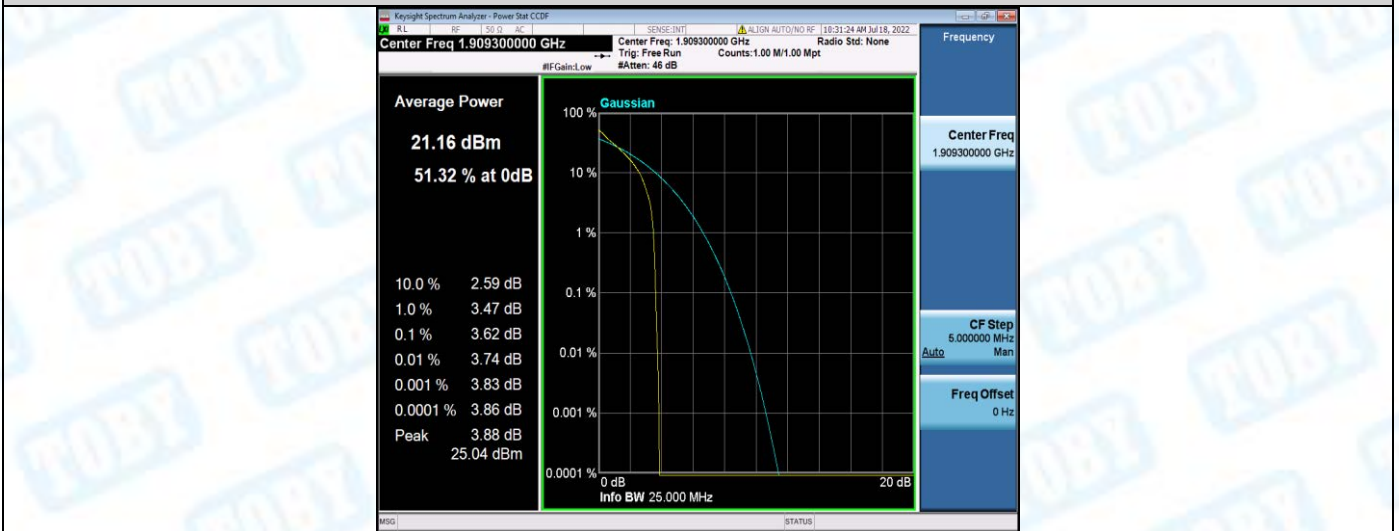

Test Graphs

Band2-1.4MHz-QPSK-18607-1RB#0

Band2-1.4MHz-QPSK-18607-6RB#0

Band2-1.4MHz-QPSK-18900-1RB#0

Band2-1.4MHz-QPSK-18900-6RB#0

Band2-1.4MHz-QPSK-19193-1RB#0

Band2-1.4MHz-QPSK-19193-6RB#0

Band2-1.4MHz-16QAM-18607-1RB#0