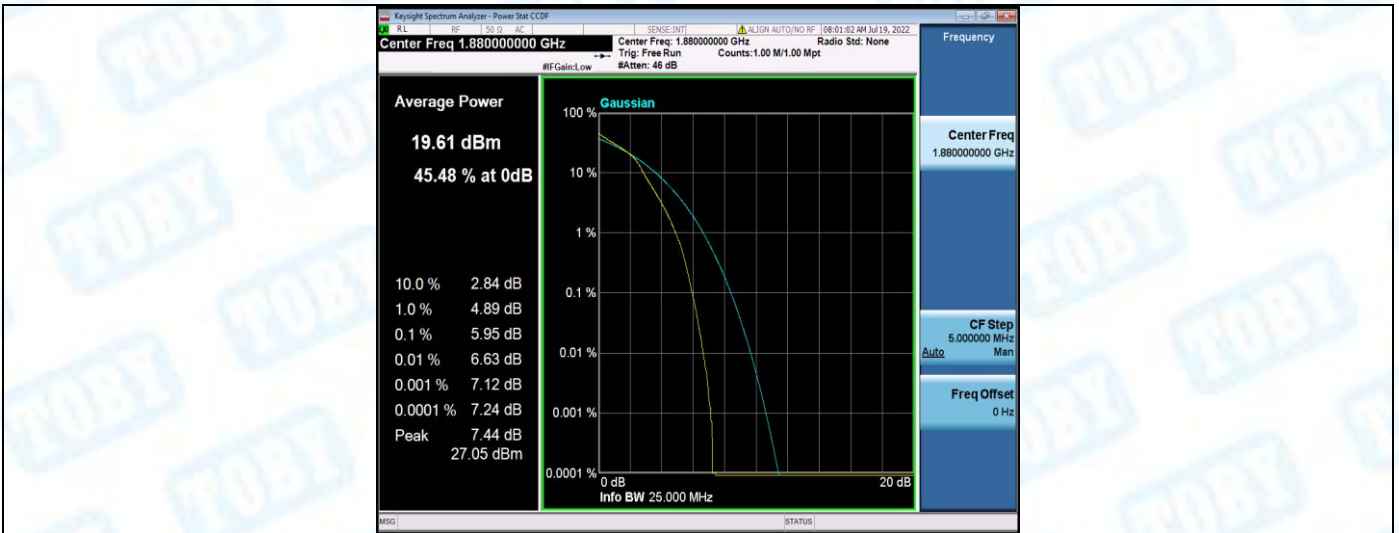

Band2-5MHz-QPSK-19175-1RB#0

Band2-5MHz-QPSK-19175-25RB#0

Band2-5MHz-16QAM-18625-1RB#0

Band2-5MHz-16QAM-19175-1RB#0

Band2-5MHz-16QAM-19175-25RB#0

Band2-10MHz-QPSK-18650-1RB#0

Band2-10MHz-QPSK-18650-50RB#0

Band2-10MHz-QPSK-18900-1RB#0