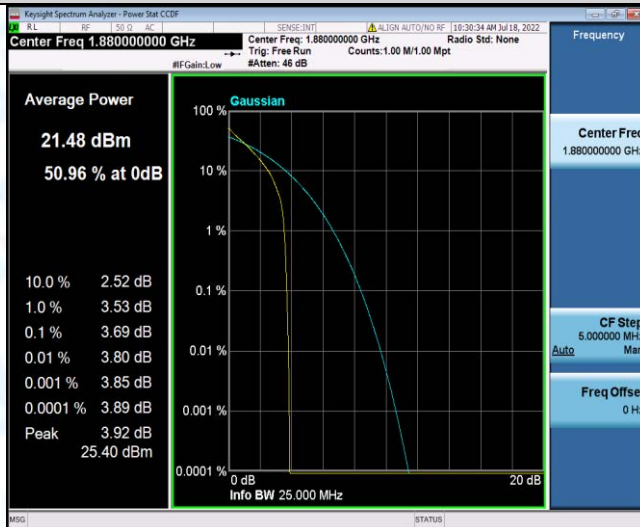

Test Graphs

Band2-1.4MHz-QPSK-18607-1RB#0

Band2-1.4MHz-QPSK-18607-6RB#0

Band2-1.4MHz-QPSK-18900-1RB#0

Band2-1.4MHz-QPSK-18900-6RB#0

Band2-1.4MHz-QPSK-19193-1RB#0

Band2-1.4MHz-QPSK-19193-6RB#0

Band2-1.4MHz-16QAM-18607-1RB#0