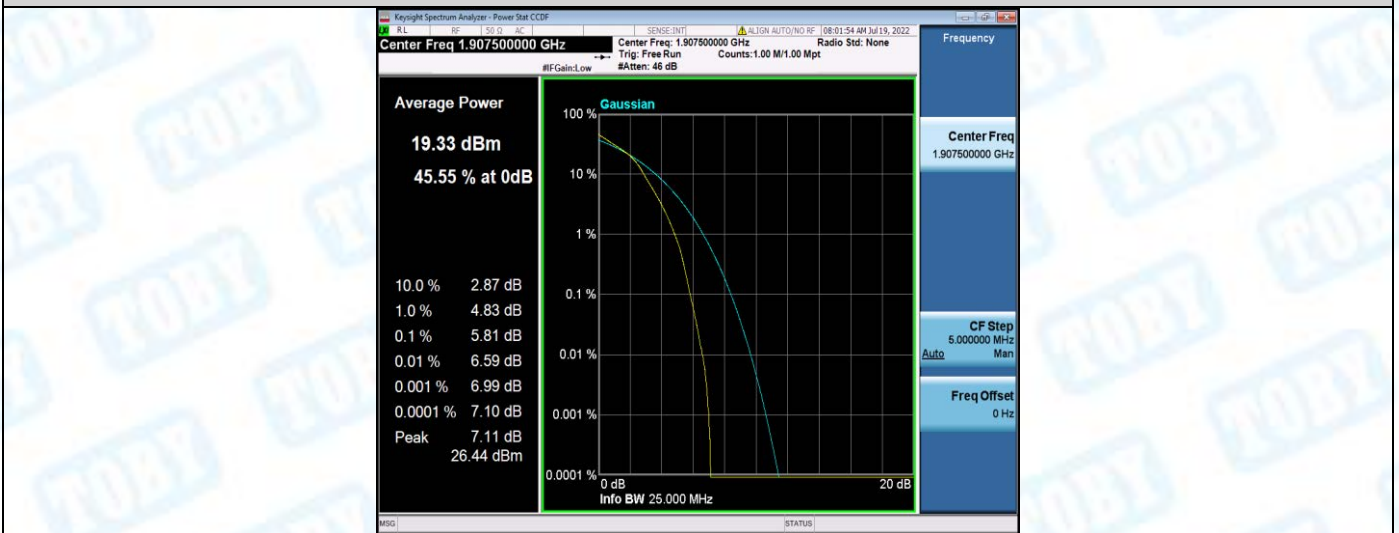

Band2-5MHz-QPSK-19175-1RB#0

Band2-5MHz-QPSK-19175-25RB#0

Band2-5MHz-16QAM-18625-1RB#0

Band2-5MHz-16QAM-19175-1RB#0

Band2-5MHz-16QAM-19175-25RB#0

Band2-10MHz-QPSK-18650-1RB#0

Band2-10MHz-QPSK-18650-50RB#0

Band2-10MHz-QPSK-18900-1RB#0