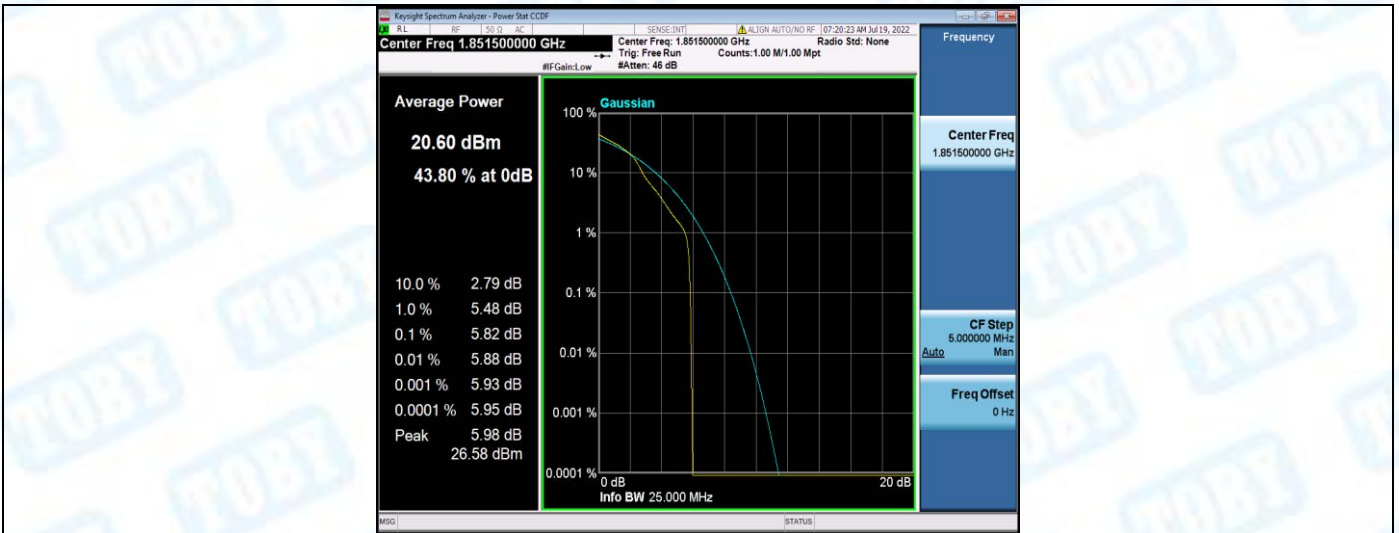

Band2-1.4MHz-16QAM-18607-6RB#0

Band2-1.4MHz-16QAM-18900-1RB#0

Band2-1.4MHz-16QAM-18900-6RB#0

Band2-3MHz-QPSK-18615-15RB#0

Band2-3MHz-QPSK-18900-1RB#0

Band2-3MHz-QPSK-18900-15RB#0

Band2-3MHz-16QAM-18615-15RB#0