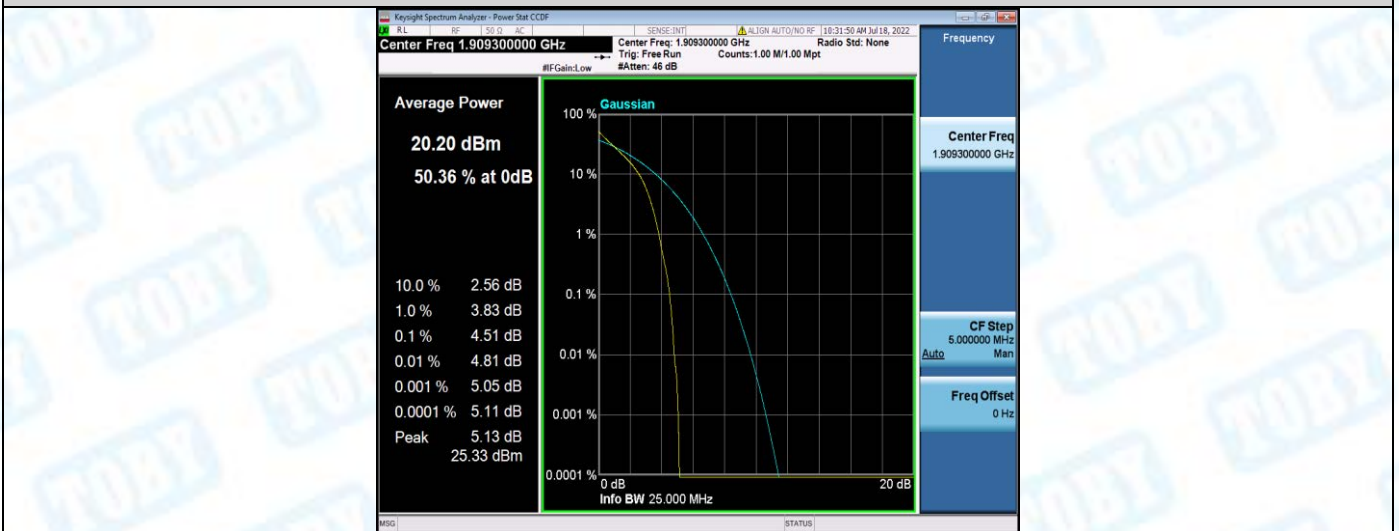

Test Graphs

Band2-1.4MHz-QPSK-18607-1RB#0

Band2-1.4MHz-QPSK-18607-6RB#0

Band2-1.4MHz-QPSK-18900-1RB#0

Band2-1.4MHz-QPSK-18900-6RB#0

Band2-1.4MHz-QPSK-19193-1RB#0

Band2-1.4MHz-QPSK-19193-6RB#0

Band2-1.4MHz-16QAM-18607-1RB#0