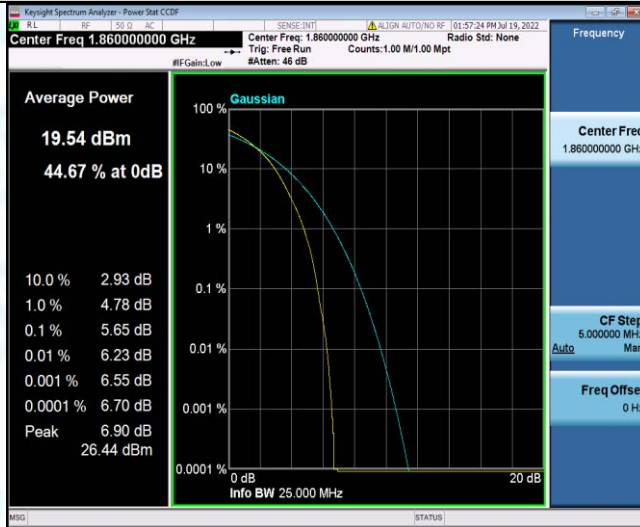

Band2-20MHz-16QAM-18700-100RB#0