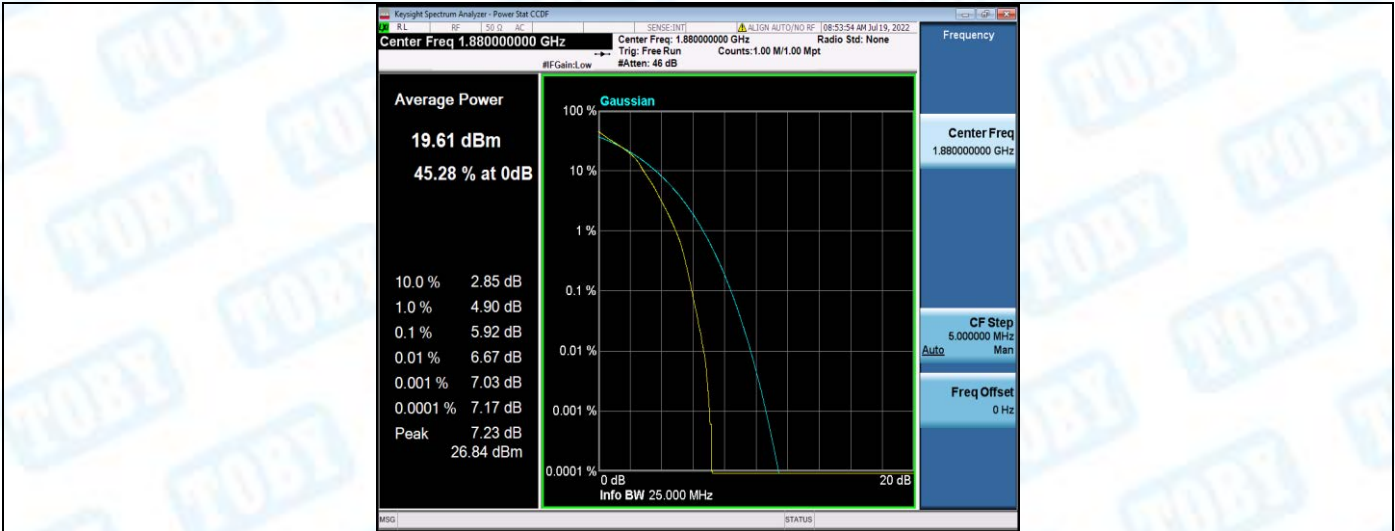

Band2-10MHz-QPSK-18900-50RB#0

Band2-10MHz-QPSK-19150-1RB#0

Band2-10MHz-QPSK-19150-50RB#0

Band2-10MHz-16QAM-18650-1RB#0

Band2-10MHz-16QAM-18650-50RB#0

Band2-10MHz-16QAM-18900-1RB#0

Band2-10MHz-16QAM-18900-50RB#0