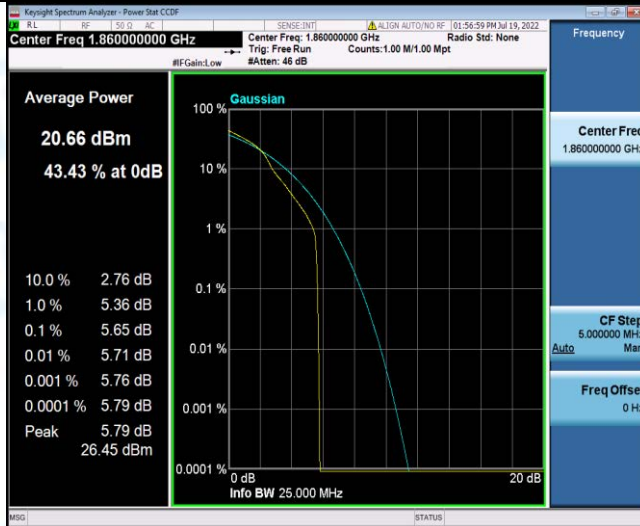

Band2-20MHz-QPSK-18700-1RB#0

Band2-20MHz-QPSK-18700-100RB#0

Band2-20MHz-QPSK-18900-1RB#0

Band2-20MHz-QPSK-18900-100RB#0

Band2-20MHz-QPSK-19100-1RB#0

Band2-20MHz-QPSK-19100-100RB#0

Band2-20MHz-16QAM-18700-1RB#0