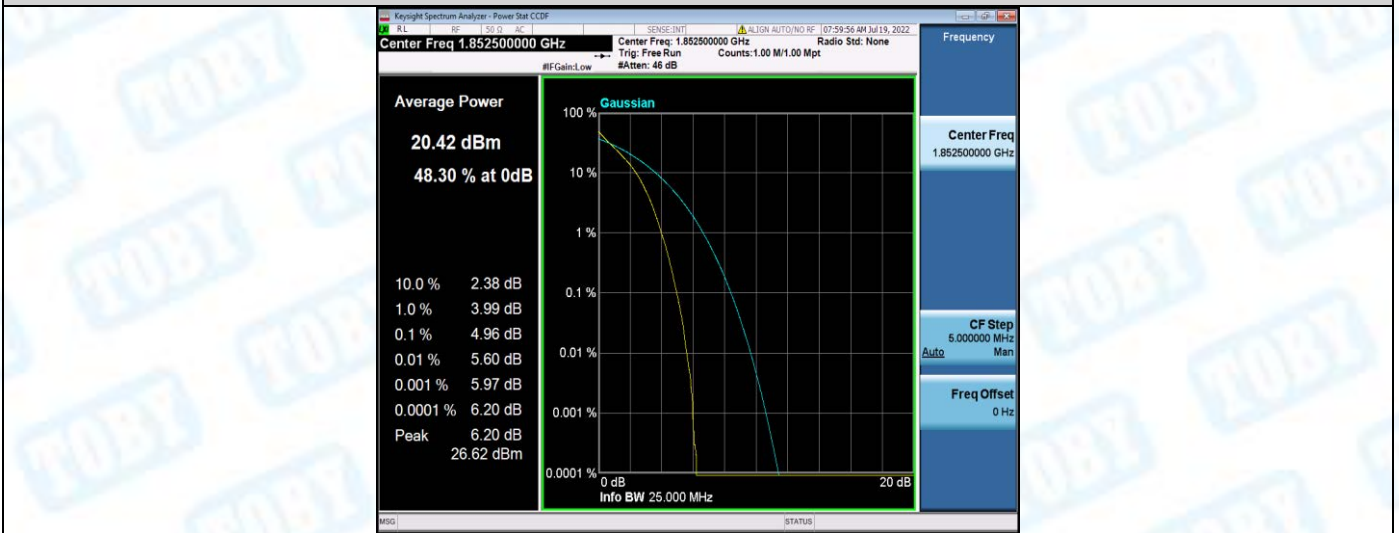

Band2-3MHz-16QAM-18900-1RB#0

Band2-3MHz-16QAM-18900-15RB#0

Band2-3MHz-16QAM-19185-1RB#0

Band2-3MHz-16QAM-19185-15RB#0

Band2-5MHz-QPSK-18625-1RB#0

Band2-5MHz-QPSK-18625-25RB#0

Band2-5MHz-QPSK-18900-1RB#0

Band2-5MHz-QPSK-18900-25RB#0