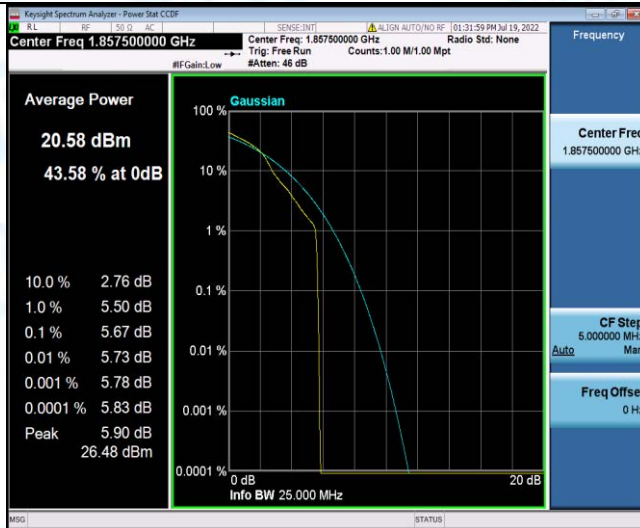

Band2-15MHz-16QAM-18675-1RB#0