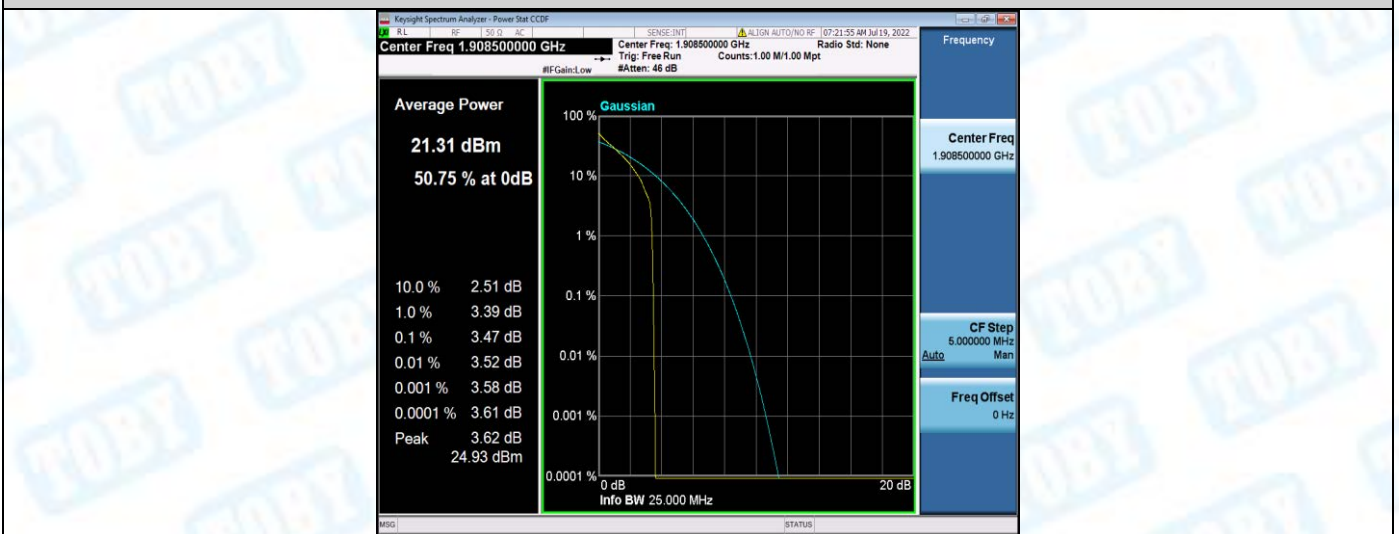

Band2-1.4MHz-16QAM-18607-6RB#0

Band2-1.4MHz-16QAM-18900-1RB#0

Band2-1.4MHz-16QAM-18900-6RB#0

Band2-3MHz-QPSK-18615-15RB#0

Band2-3MHz-QPSK-18900-1RB#0

Band2-3MHz-QPSK-18900-15RB#0

Band2-3MHz-16QAM-18615-15RB#0