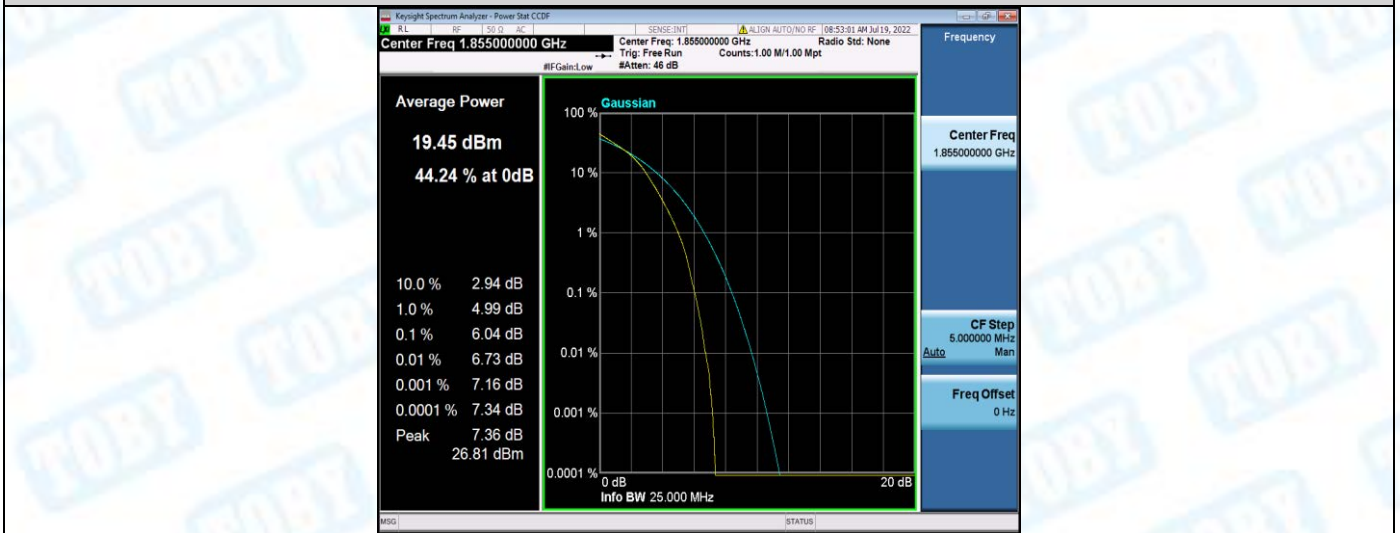

Band2-10MHz-QPSK-18900-50RB#0

Band2-10MHz-QPSK-19150-1RB#0

Band2-10MHz-QPSK-19150-50RB#0

Band2-10MHz-16QAM-18650-1RB#0

Band2-10MHz-16QAM-18650-50RB#0

Band2-10MHz-16QAM-18900-1RB#0

Band2-10MHz-16QAM-18900-50RB#0