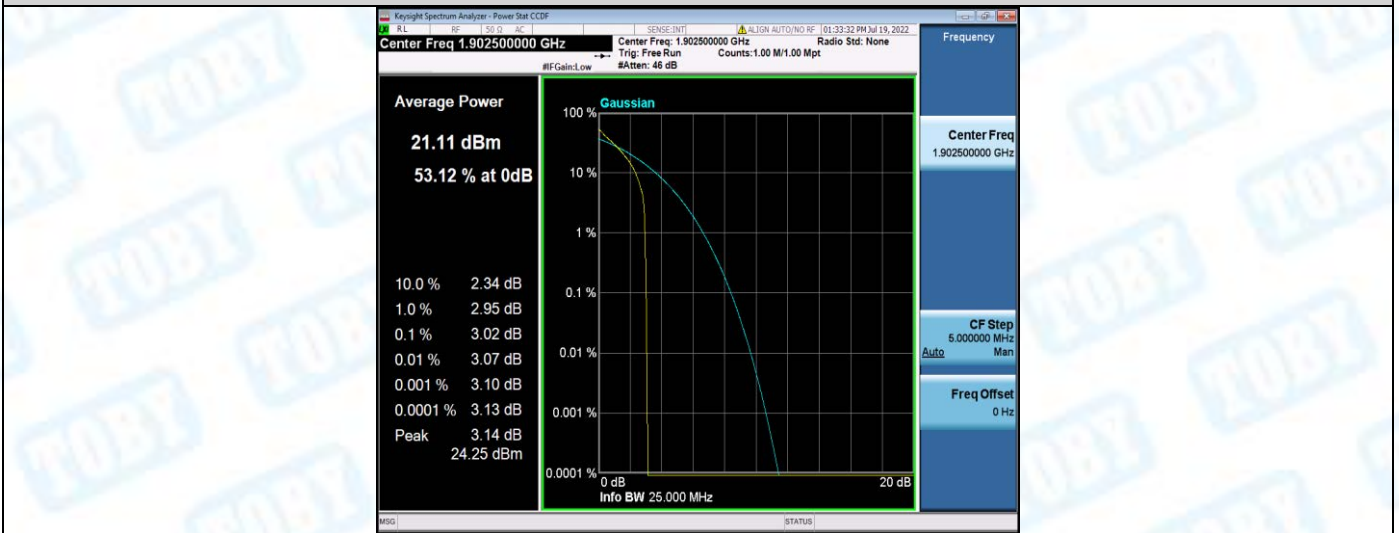

Band2-10MHz-16QAM-19150-1RB#0

Band2-10MHz-16QAM-19150-50RB#0

Band2-15MHz-QPSK-18675-1RB#0

Band2-15MHz-QPSK-18675-75RB#0

Band2-15MHz-QPSK-18900-1RB#0

Band2-15MHz-QPSK-18900-75RB#0

Band2-15MHz-QPSK-19125-1RB#0