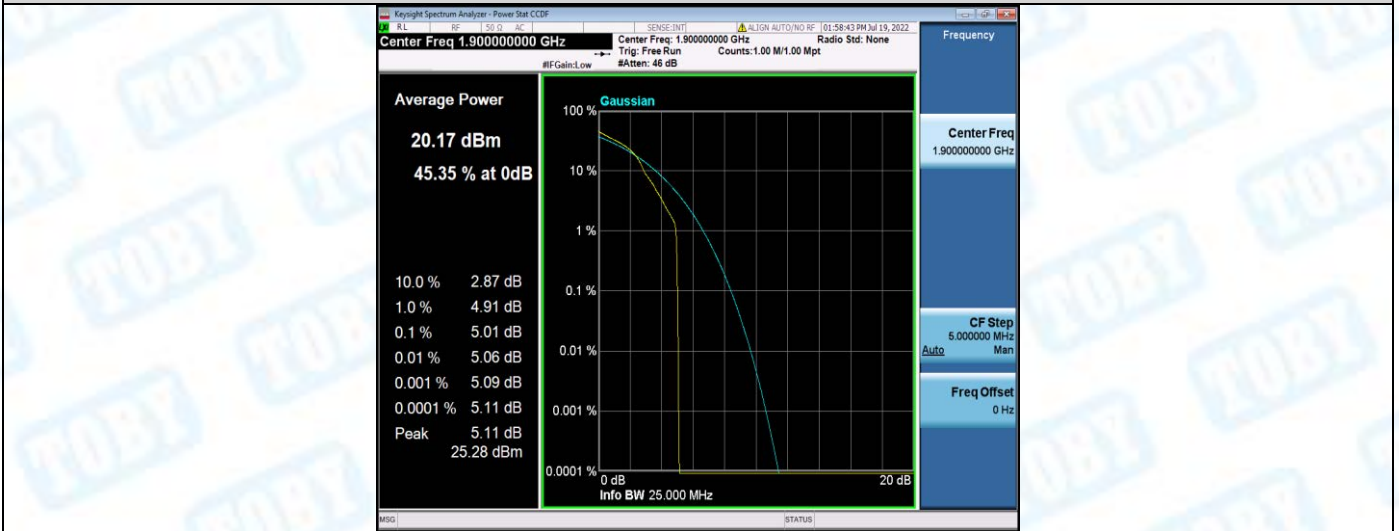

Band2-20MHz-16QAM-18700-100RB#0

Band2-20MHz-16QAM-18900-1RB#0

Band2-20MHz-16QAM-18900-100RB#0

Band2-20MHz-16QAM-19100-1RB#0

Band2-20MHz-16QAM-19100-100RB#0

Band4-1.4MHz-QPSK-19957-1RB#0