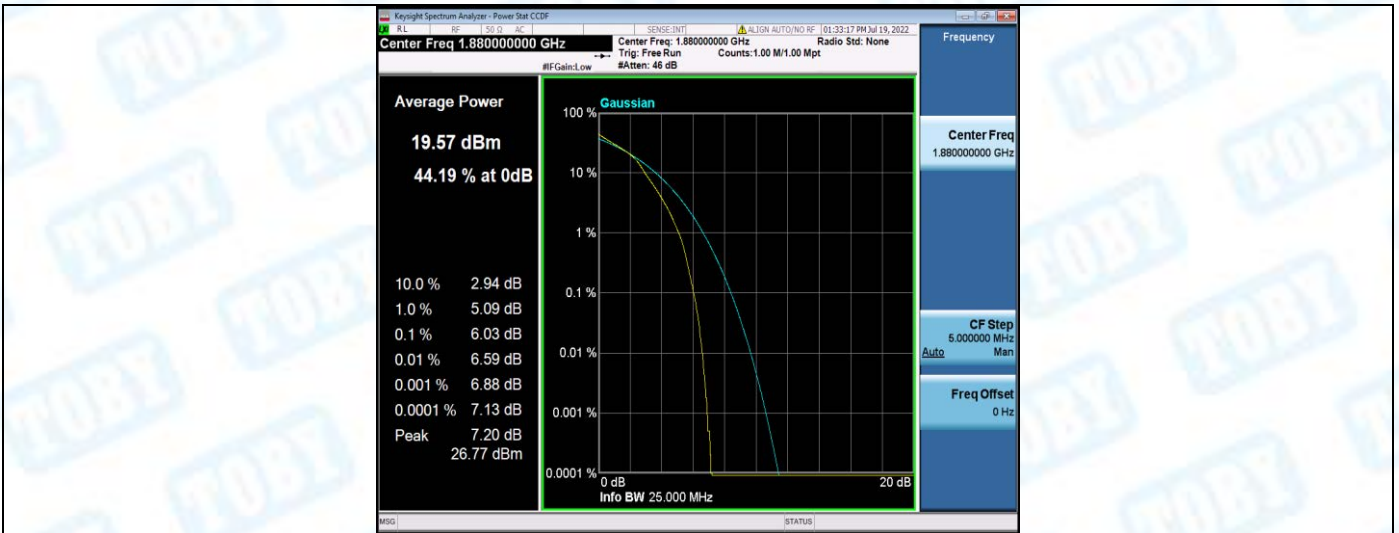

Band2-15MHz-QPSK-19125-75RB#0

Band2-15MHz-16QAM-18675-1RB#0

Band2-15MHz-16QAM-18675-75RB#0

Band2-15MHz-16QAM-18900-1RB#0

Band2-15MHz-16QAM-18900-75RB#0

Band2-15MHz-16QAM-19125-1RB#0

Band2-15MHz-16QAM-19125-75RB#0