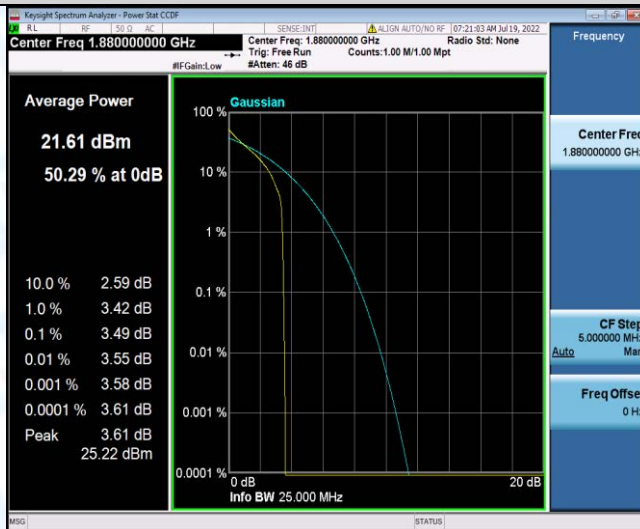

Band2-1.4MHz-16QAM-18607-6RB#0

Band2-1.4MHz-16QAM-18900-1RB#0

Band2-1.4MHz-16QAM-18900-6RB#0

Band2-3MHz-QPSK-18615-15RB#0

Band2-3MHz-QPSK-18900-1RB#0

Band2-3MHz-QPSK-18900-15RB#0

Band2-3MHz-16QAM-18615-15RB#0