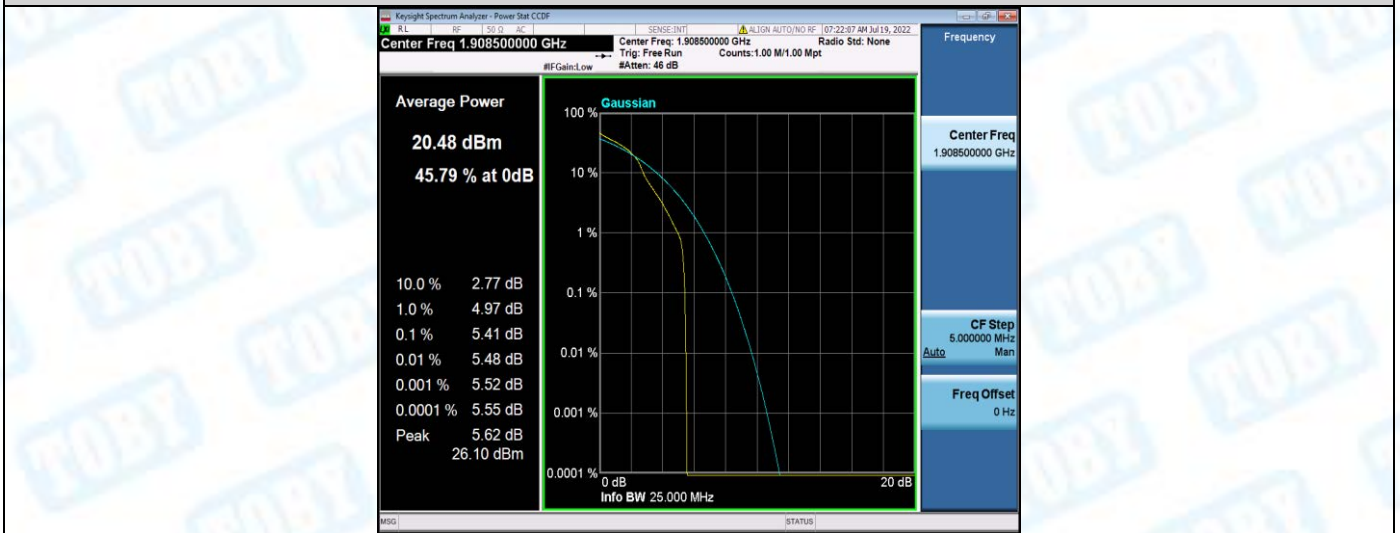

Band2-3MHz-16QAM-19185-1RB#0