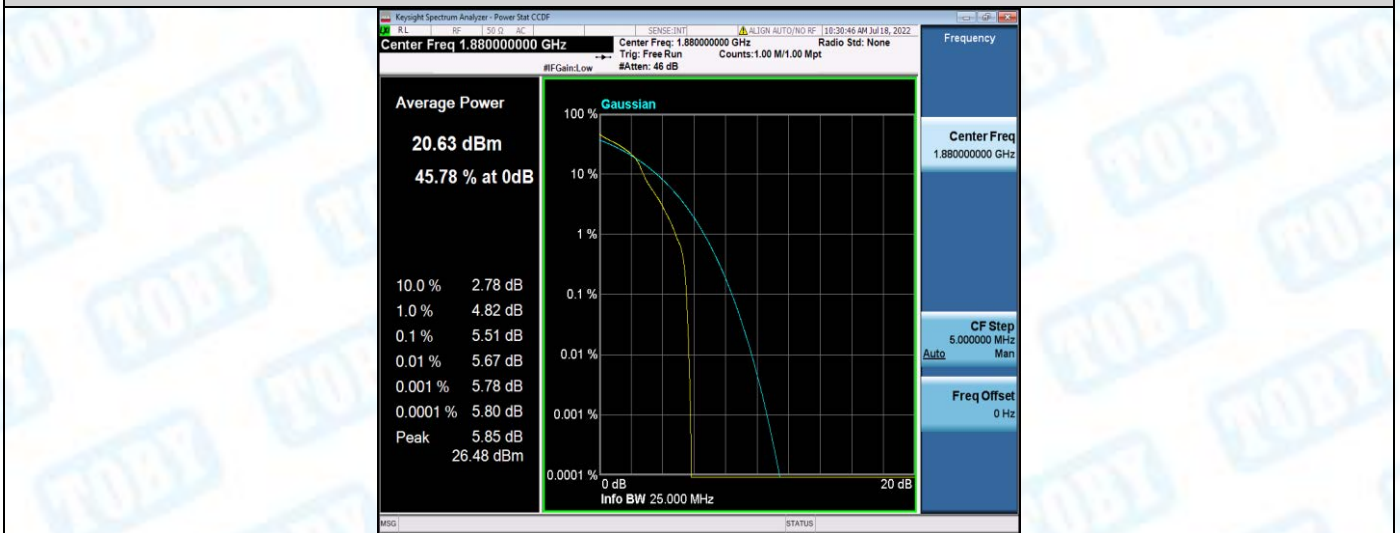

Band2-1.4MHz-16QAM-18900-1RB#0