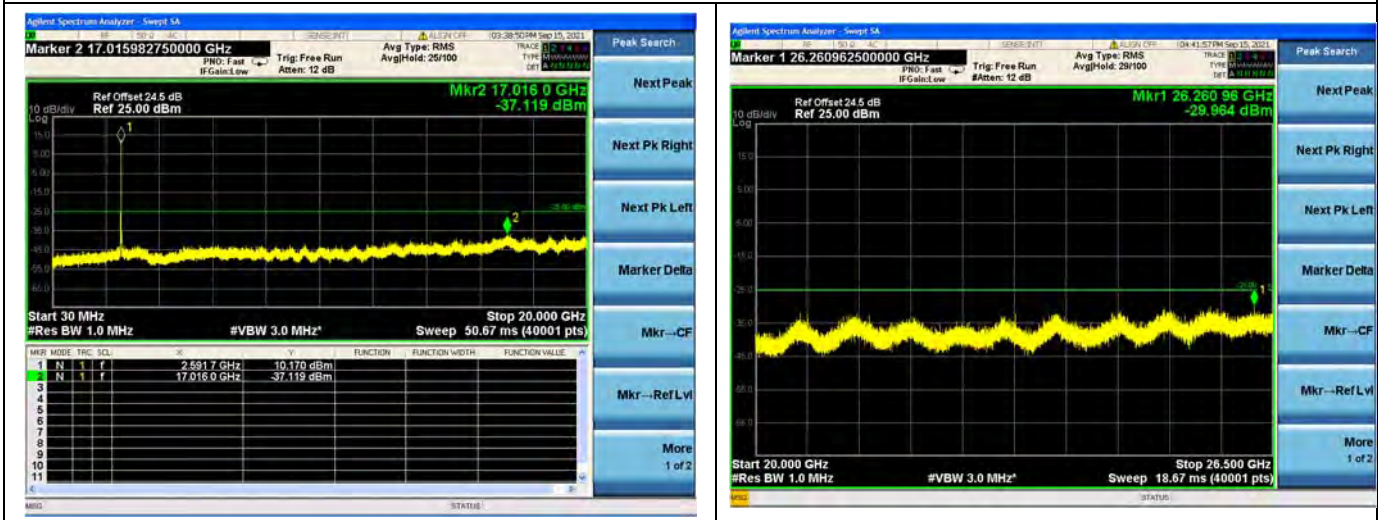

Band 38 / 10MHz / Low CH / 16QAM

Band 38 / 10MHz / Low CH / 64QAM

Band 38 / 10MHz / Mid CH / QPSK

Band 38 / 10MHz / Mid CH / 16QAM

Band 38 / 10MHz / Mid CH / 64QAM

Band 38 / 10MHz / High CH / QPSK

Band 38 / 10MHz / High CH / 16QAM