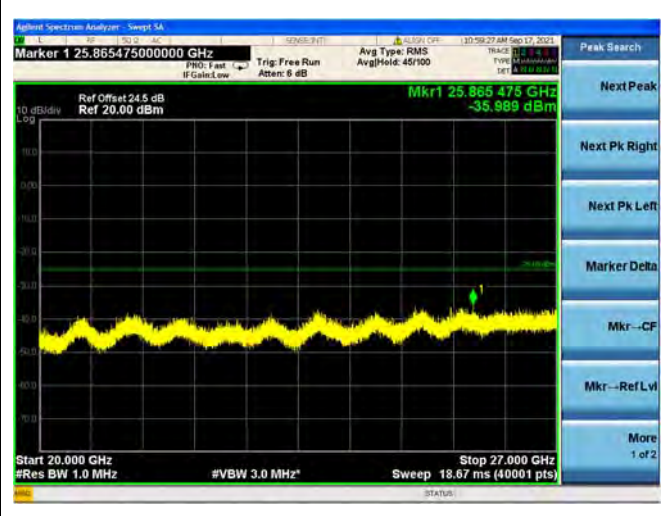

Band 41 / 20MHz / High CH / QPSK