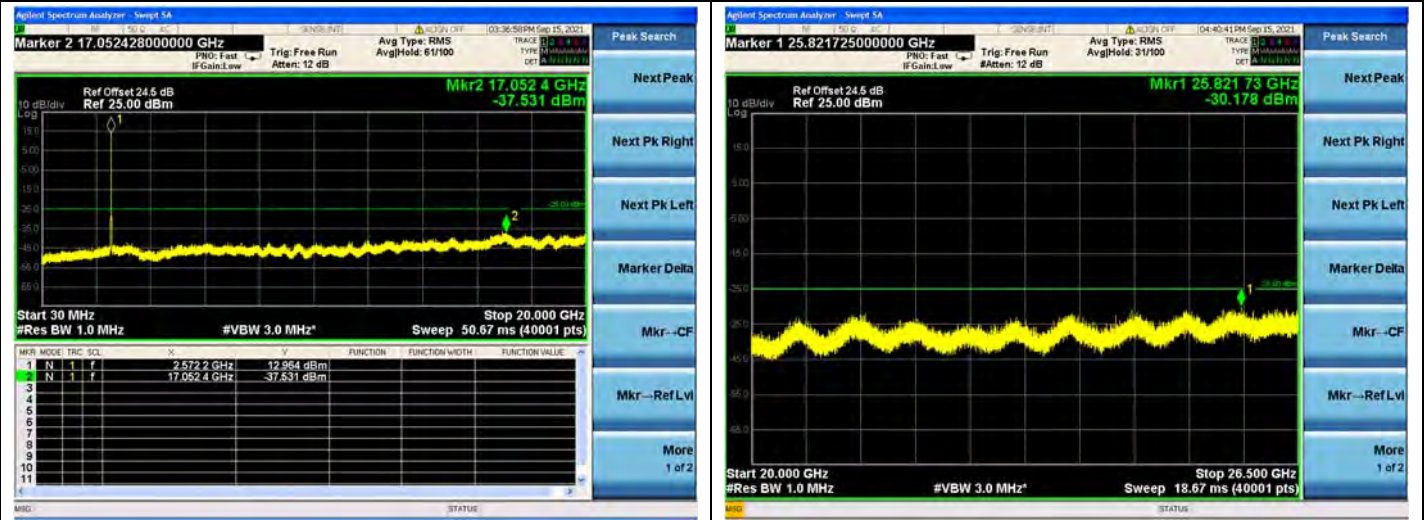

Band 38 / 5MHz / Mid CH / QPSK

Band 38 / 5MHz / Mid CH / 16QAM

Band 38 / 5MHz / Mid CH / 64QAM

Band 38 / 5MHz / High CH / QPSK

Band 38 / 5MHz / High CH / 16QAM

Band 38 / 5MHz / High CH / 64QAM

Band 38 / 10MHz / Low CH / QPSK