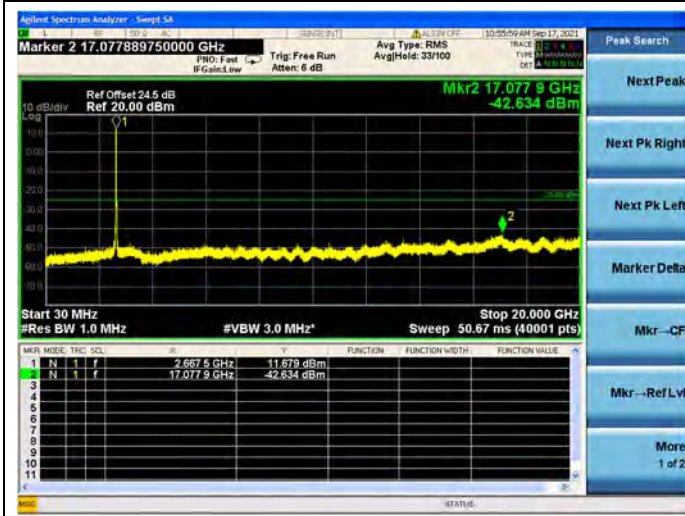

Band 41 / 20MHz / Mid CH / 64QAM

Band 41 / 20MHz / High CH / QPSK

Band 41 / 20MHz / High CH / 16QAM

Band 41 / 20MHz / High CH / 64QAM

Band66 / 1.4MHz / Low CH / QPSK

Band66 / 1.4MHz / Low CH / 16QAM

Band66 / 1.4MHz / Low CH / 64QAM