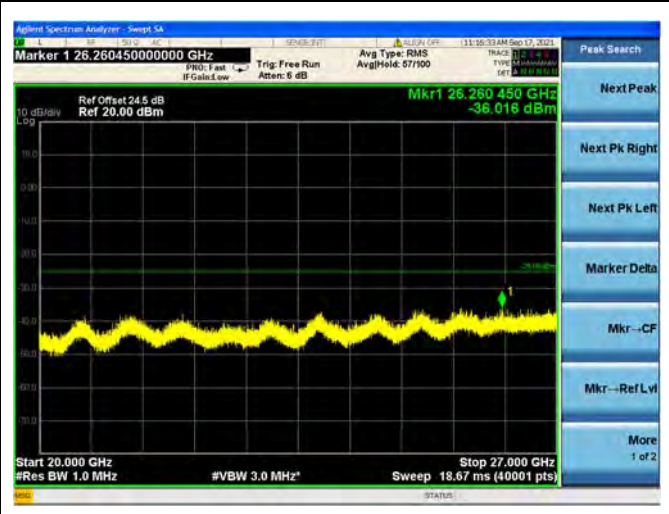

Band 41 / 15MHz / Low CH / QPSK

Band 41 / 15MHz / Low CH / 16QAM

Band 41 / 15MHz / Low CH / 64QAM

Band 41 / 15MHz / Mid CH / QPSK

Band 41 / 15MHz / Mid CH / 16QAM

Band 41 / 15MHz / Mid CH / 64QAM

Band 41 / 15MHz / High CH / QPSK