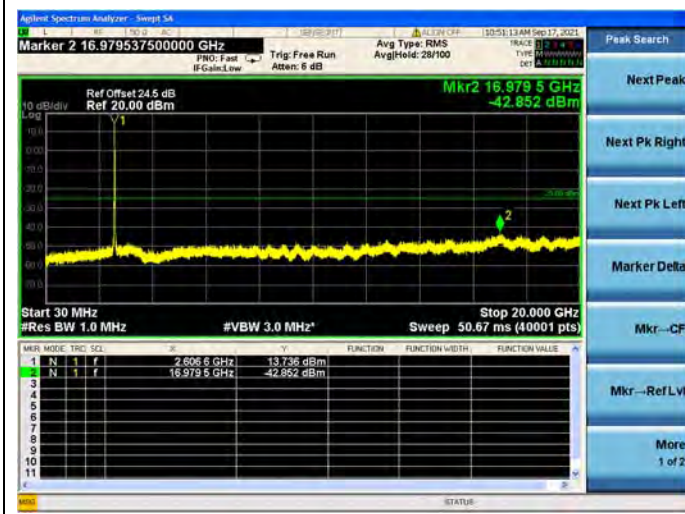

Band 41 / 15MHz / Low CH / QPSK

Band 41 / 15MHz / Low CH / 16QAM

Band 41 / 15MHz / Low CH / 64QAM

Band 41 / 15MHz / Mid CH / QPSK

Band 41 / 15MHz / Mid CH / 16QAM

Band 41 / 15MHz / Mid CH / 64QAM

Band 41 / 15MHz / High CH / QPSK