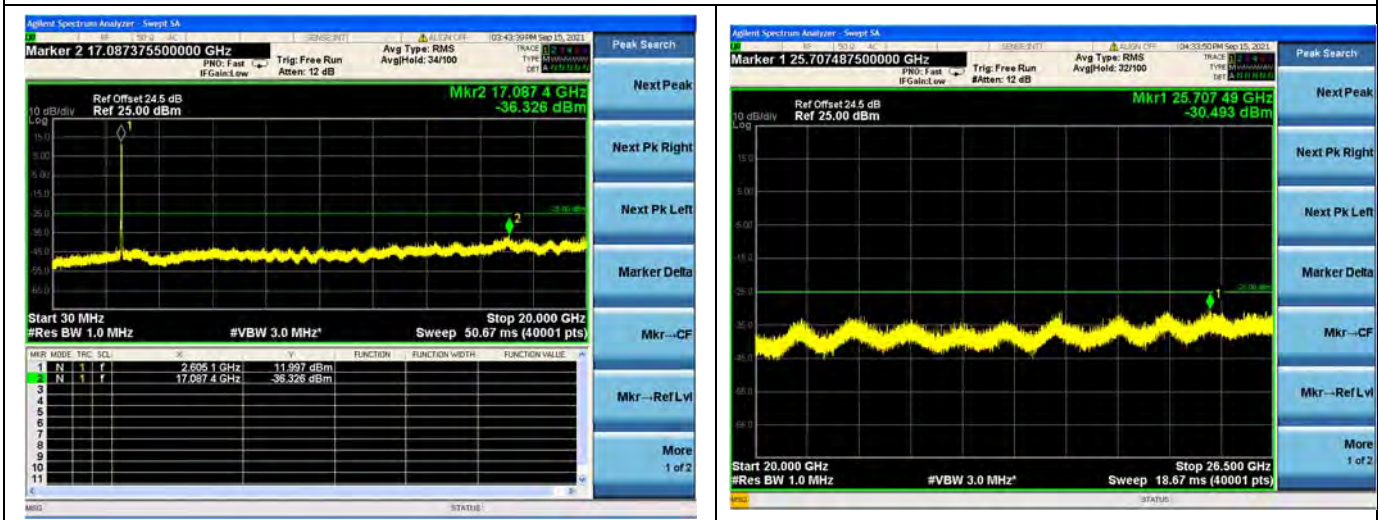

Band 38 / 20MHz / High CH / 64QAM