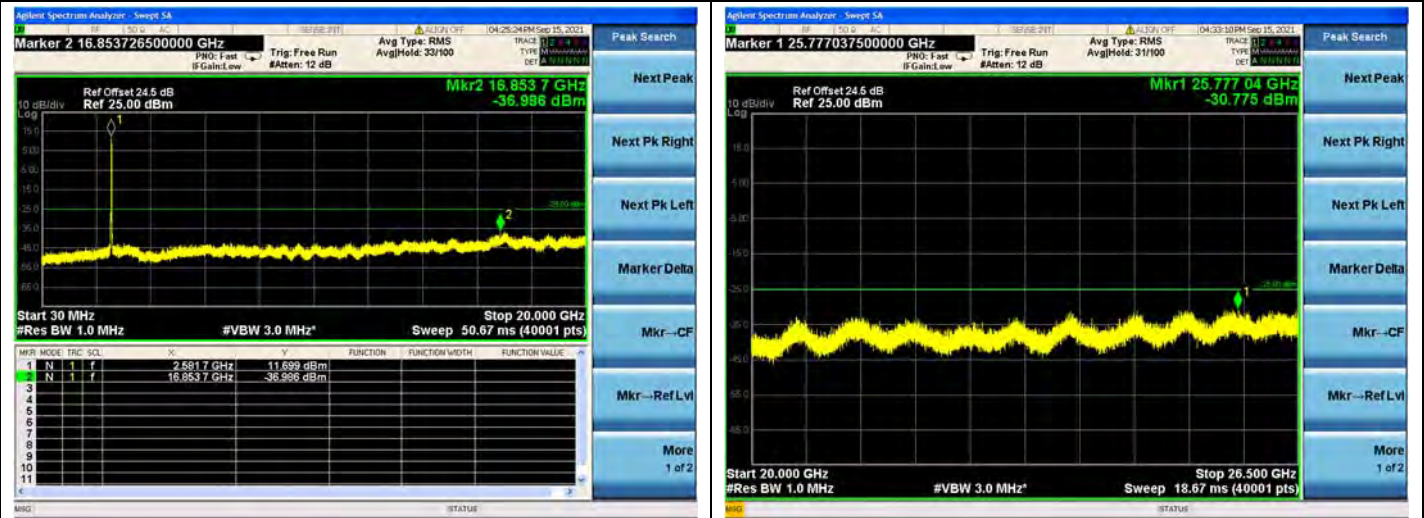

Band 38 / 15MHz / High CH / QPSK

Band 38 / 15MHz / High CH / 16QAM

Band 38 / 15MHz / High CH / 64QAM

Band 38 / 20MHz / Low CH / QPSK

Band 38 / 20MHz / Low CH / 16QAM

Band 38 / 20MHz / Low CH / 64QAM

Band 38 / 20MHz / High CH / QPSK