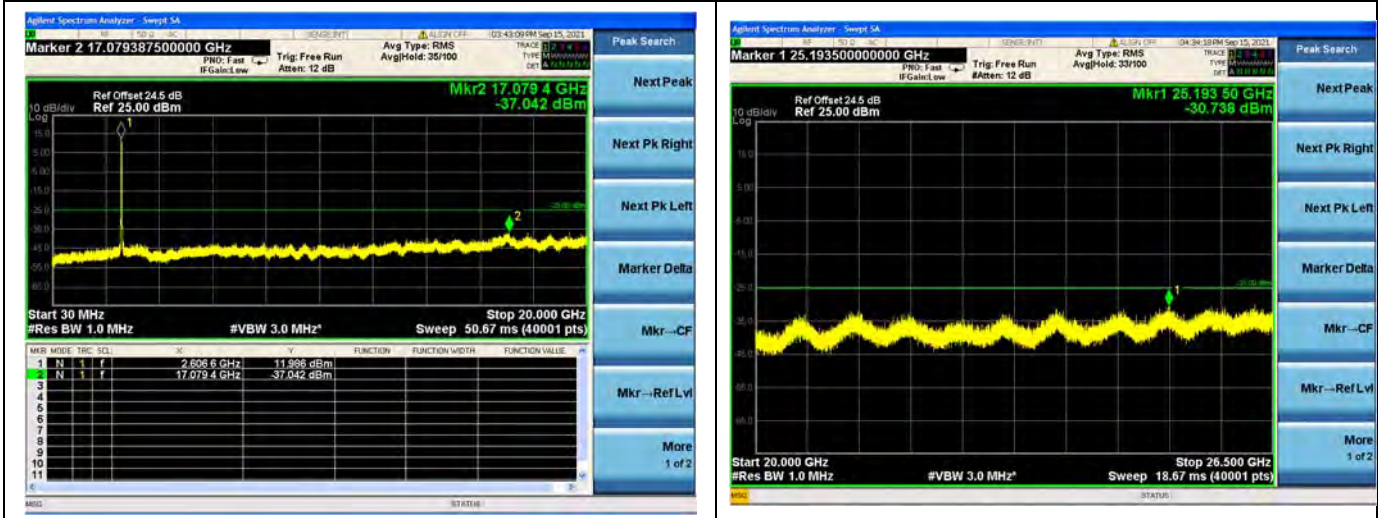

Band 38 / 15MHz / High CH / QPSK

Band 38 / 15MHz / High CH / 16QAM

Band 38 / 15MHz / High CH / 64QAM

Band 38 / 20MHz / Low CH / QPSK

Band 38 / 20MHz / Low CH / 16QAM

Band 38 / 20MHz / Low CH / 64QAM

Band 38 / 20MHz / High CH / QPSK