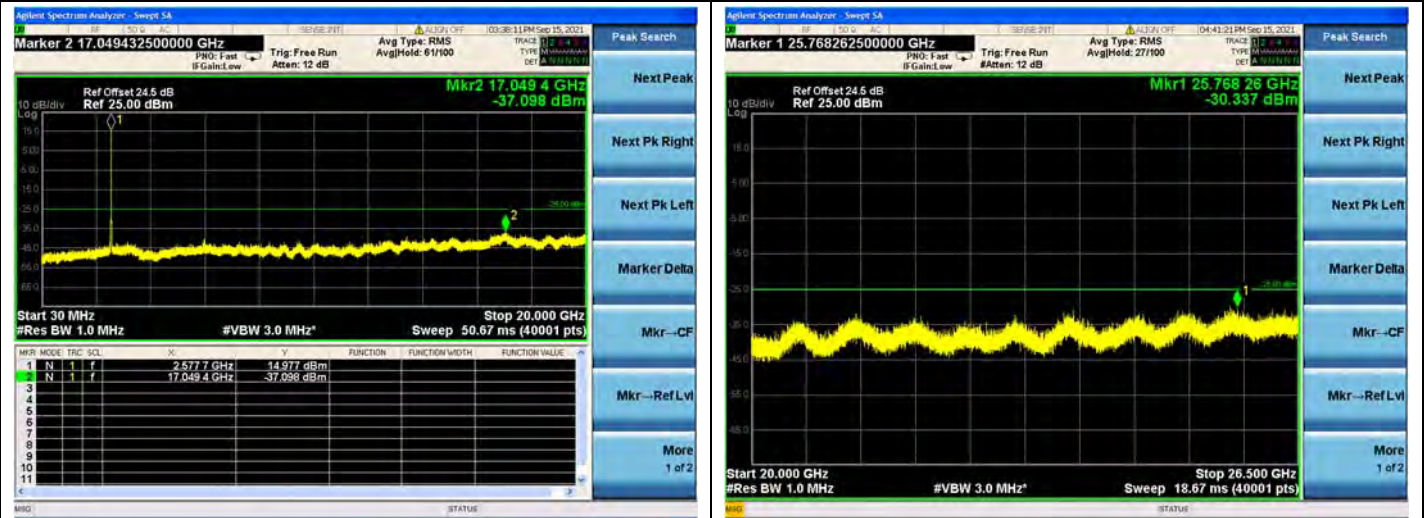

Band 38 / 10MHz / Low CH / 16QAM