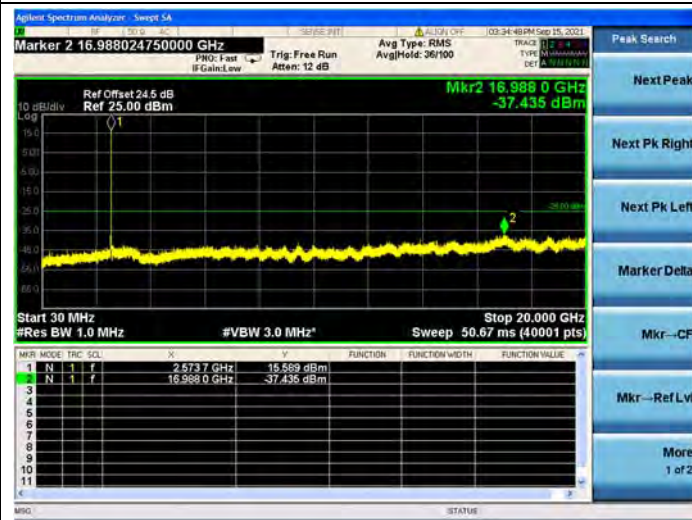

Band26 / 15MHz / Low CH / 64QAM

Band26 / 15MHz / Mid CH / QPSK

Band26 / 15MHz / Mid CH / 16QAM

Band26 / 15MHz / Mid CH / 64QAM

Band 38 / 5MHz / Low CH / QPSK

Band 38 / 5MHz / Low CH / 16QAM

Band 38 / 5MHz / Low CH / 64QAM