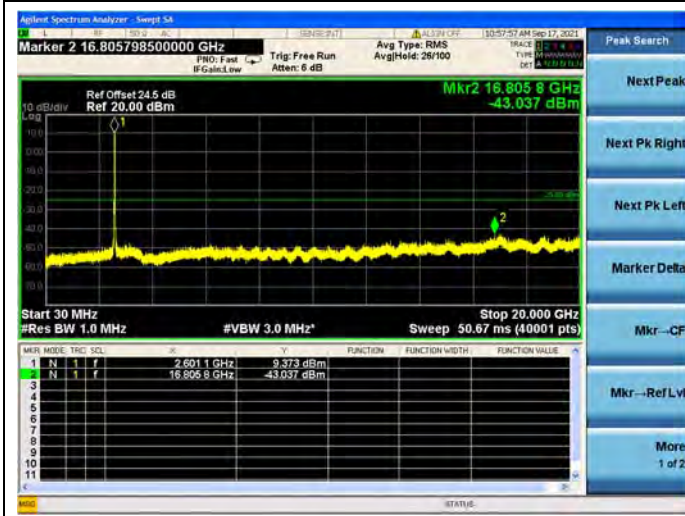

Band 41 / 20MHz / Mid CH / 64QAM