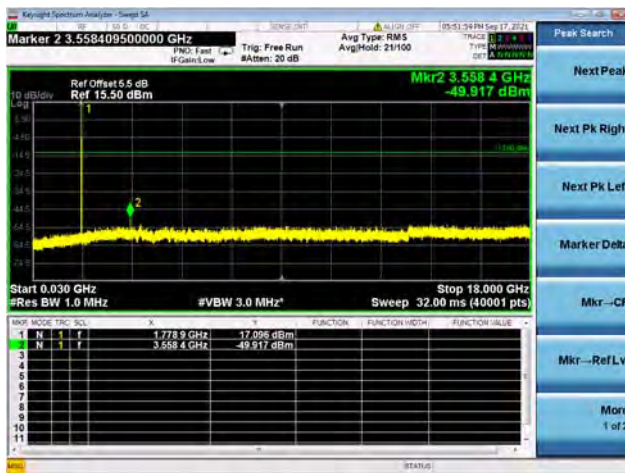

Band66 / 1.4MHz / Mid CH / QPSK

Band66 / 1.4MHz / Mid CH / 16QAM

Band66 / 1.4MHz / Mid CH / 64QAM

Band66 / 1.4MHz / High CH / QPSK

Band66 / 1.4MHz / High CH / 16QAM

Band66 / 1.4MHz / High CH / 64QAM

Band66 / 3MHz / Low CH / QPSK