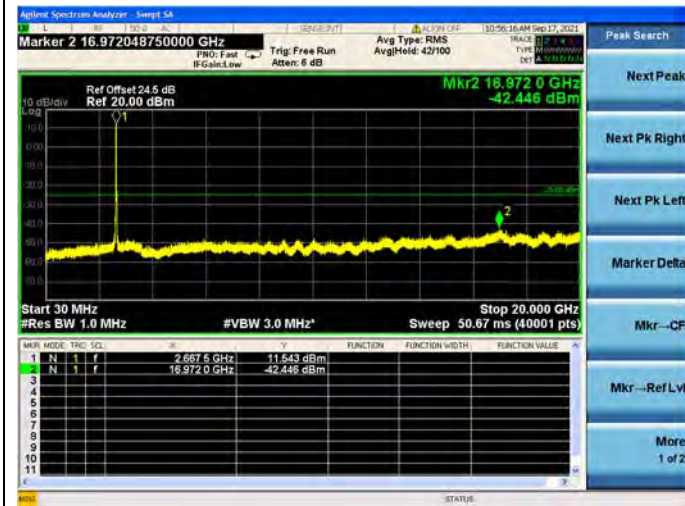

Band 41 / 20MHz / Mid CH / 64QAM

Band 41 / 20MHz / High CH / QPSK

Band 41 / 20MHz / High CH / 16QAM

Band 41 / 20MHz / High CH / 64QAM

Band66 / 1.4MHz / Low CH / QPSK

Band66 / 1.4MHz / Low CH / 16QAM

Band66 / 1.4MHz / Low CH / 64QAM