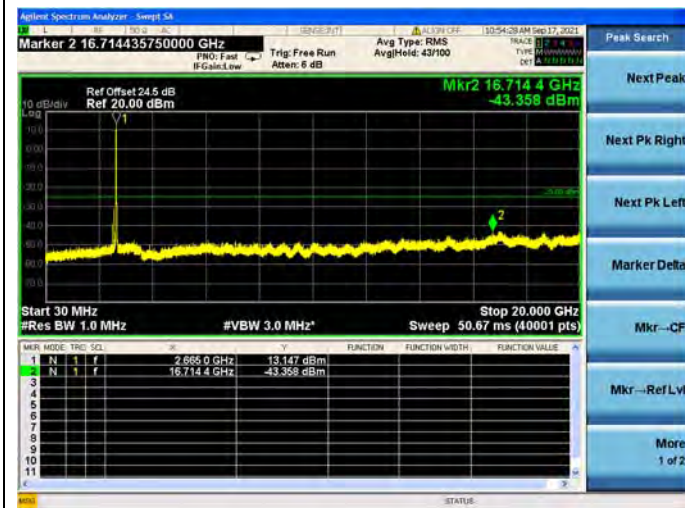

Band 41 / 15MHz / High CH / 16QAM