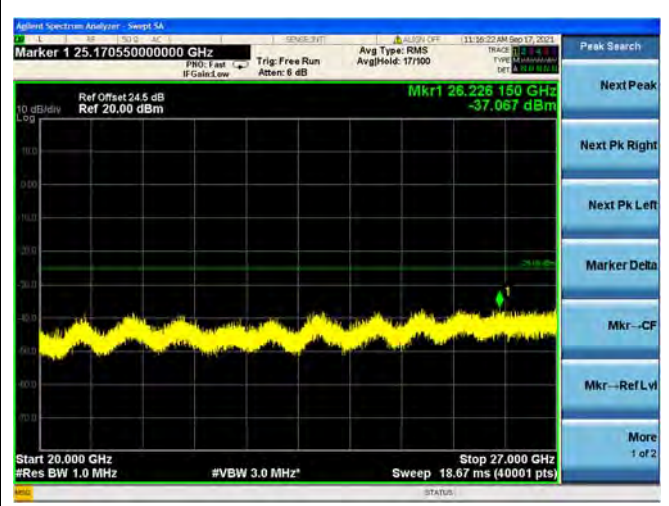

Band 41 / 15MHz / Low CH / QPSK

Band 41 / 15MHz / Low CH / 16QAM

Band 41 / 15MHz / Low CH / 64QAM

Band 41 / 15MHz / Mid CH / QPSK

Band 41 / 15MHz / Mid CH / 16QAM

Band 41 / 15MHz / Mid CH / 64QAM

Band 41 / 15MHz / High CH / QPSK