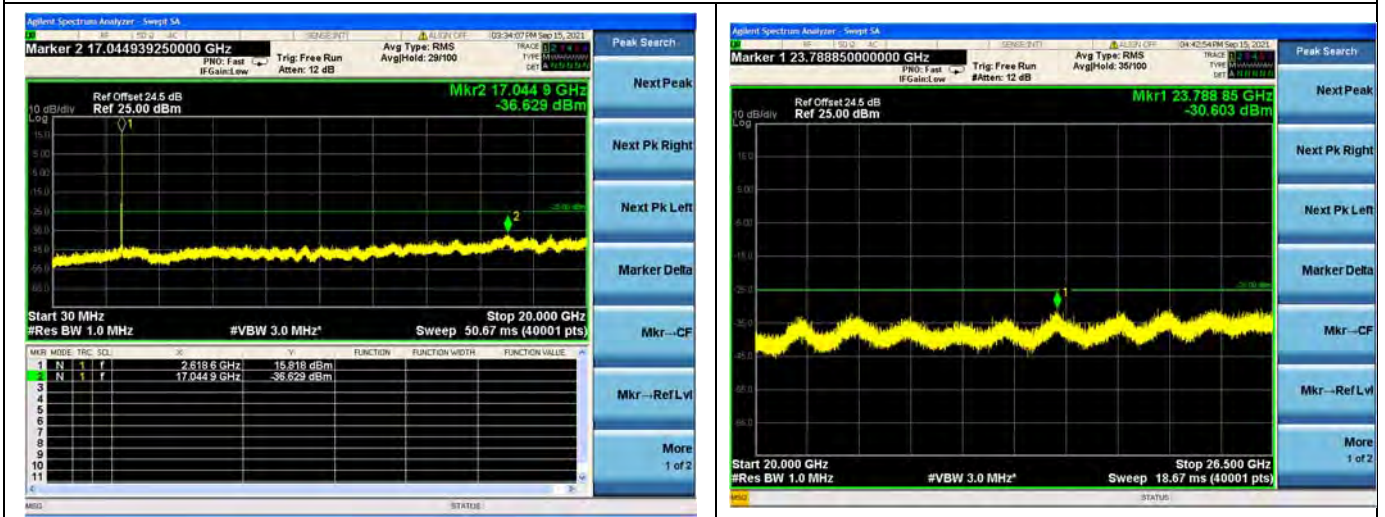

Band 38 / 5MHz / Mid CH / QPSK

Band 38 / 5MHz / Mid CH / 16QAM

Band 38 / 5MHz / Mid CH / 64QAM

Band 38 / 5MHz / High CH / QPSK

Band 38 / 5MHz / High CH / 16QAM

Band 38 / 5MHz / High CH / 64QAM

Band 38 / 10MHz / Low CH / QPSK