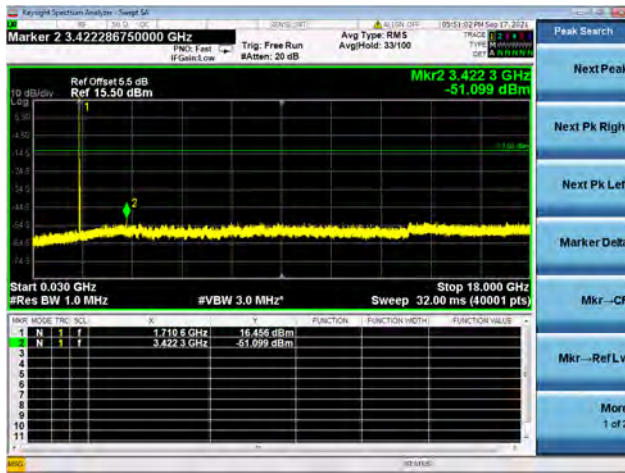

Band 41 / 20MHz / Mid CH / 64QAM

Band 41 / 20MHz / High CH / QPSK

Band 41 / 20MHz / High CH / 16QAM

Band 41 / 20MHz / High CH / 64QAM

Band66 / 1.4MHz / Low CH / QPSK

Band66 / 1.4MHz / Low CH / 16QAM

Band66 / 1.4MHz / Low CH / 64QAM