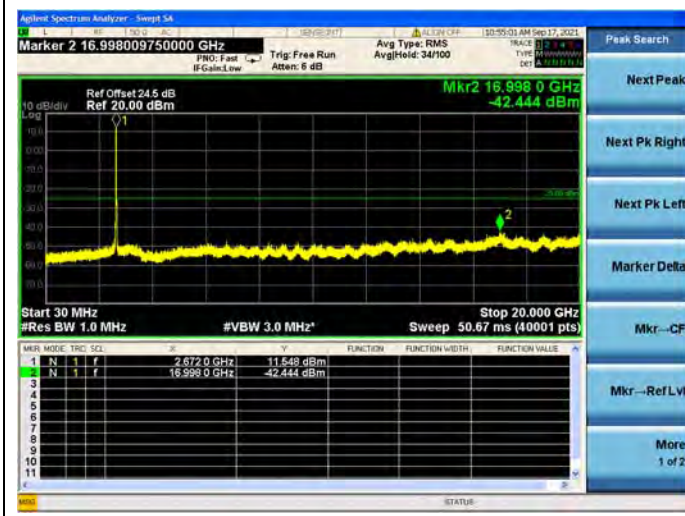

Band 41 / 20MHz / High CH / QPSK