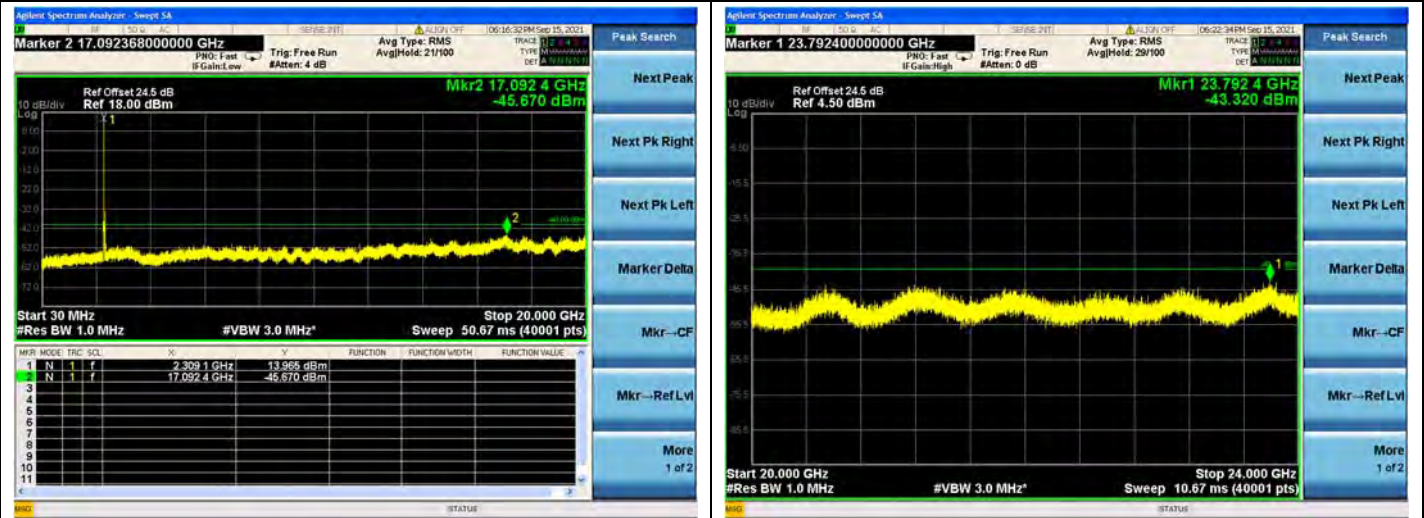

Band 38 / 20MHz / High CH / 16QAM

Band 38 / 20MHz / High CH / 64QAM

Band 40 / Block A / 5MHz / Low CH / QPSK

Band 40 / Block A / 5MHz / Low CH / 16QAM

Band 40 / Block A / 5MHz / Low CH / 64QAM

Band 40 / Block A / 5MHz / High CH / QPSK