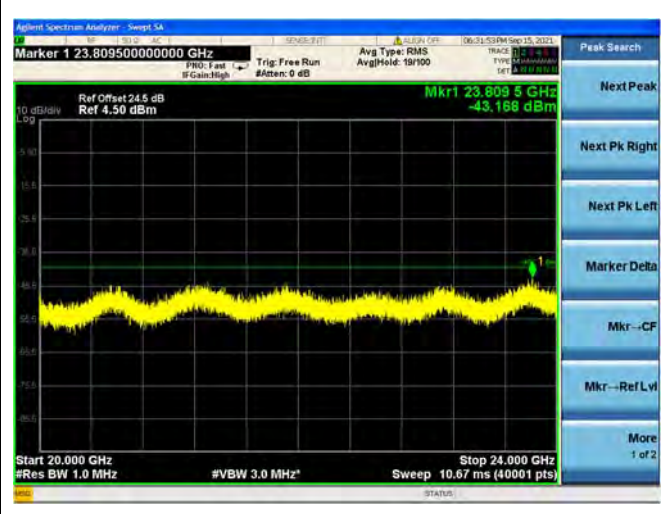

Band 40 / Block B / 5MHz / Mid CH / 64QAM