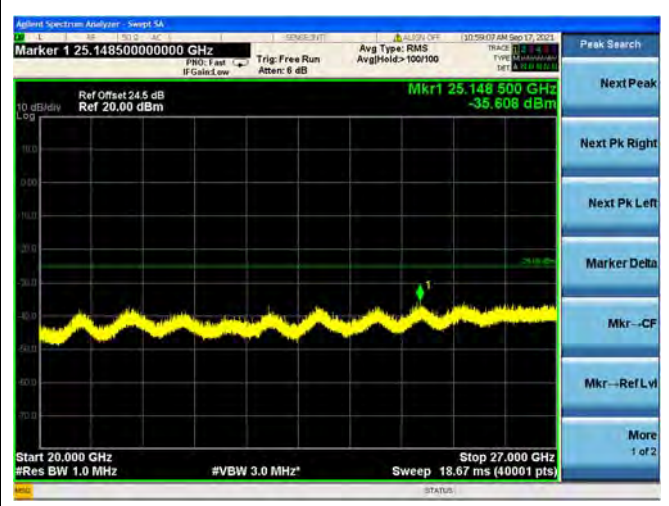

Band 41 / 20MHz / Mid CH / 64QAM

Band 41 / 20MHz / High CH / QPSK

Band 41 / 20MHz / High CH / 16QAM

Band 41 / 20MHz / High CH / 64QAM

Band66 / 1.4MHz / Low CH / QPSK

Band66 / 1.4MHz / Low CH / 16QAM

Band66 / 1.4MHz / Low CH / 64QAM