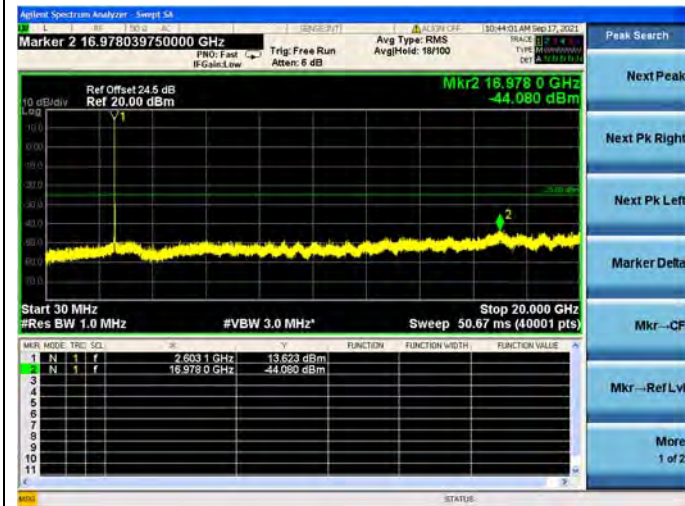

Band 41 / 5MHz / Mid CH / 16QAM