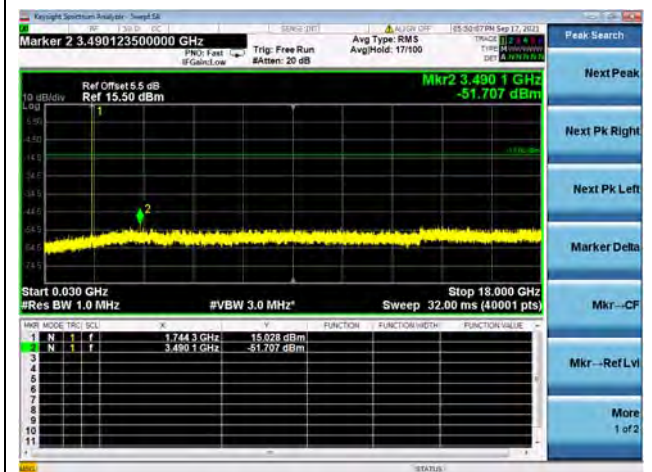

Band66 / 1.4MHz / High CH / 16QAM

Band66 / 1.4MHz / Mid CH / 64QAM