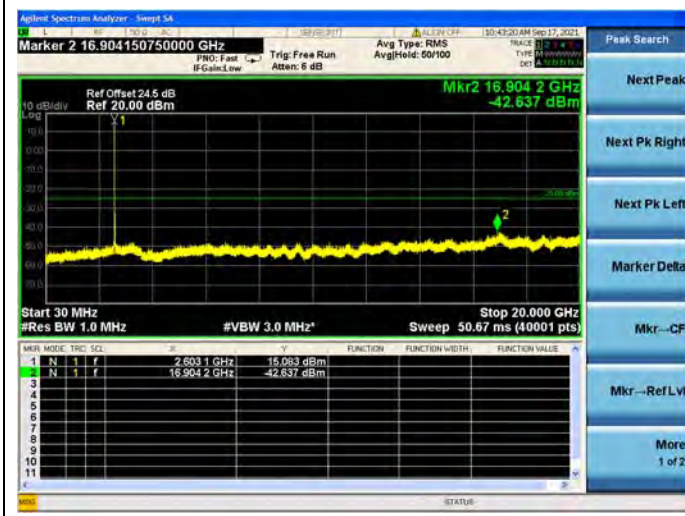

Band 40 / Block B / 10MHz / Mid CH / 16QAM

Band 40 / Block B / 10MHz / Mid CH / 64QAM

Band 41 / 5MHz / Low CH / QPSK

Band 41 / 5MHz / Low CH / 16QAM

Band 41 / 5MHz / Low CH / 64QAM

Band 41 / 5MHz / Mid CH / QPSK