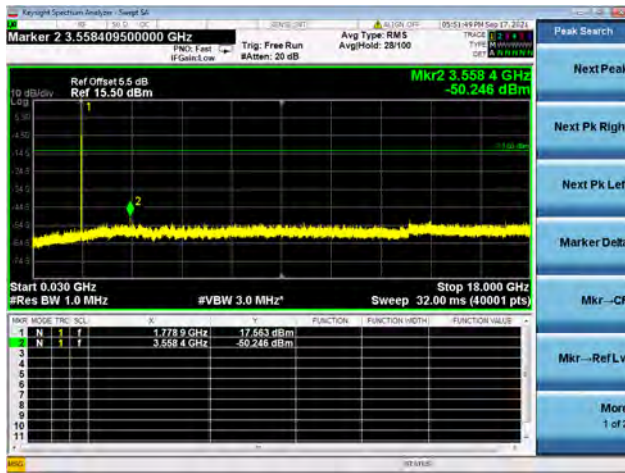

Band66 / 1.4MHz / Mid CH / QPSK

Band66 / 1.4MHz / Mid CH / 16QAM

Band66 / 1.4MHz / Mid CH / 64QAM

Band66 / 1.4MHz / High CH / QPSK

Band66 / 1.4MHz / High CH / 16QAM

Band66 / 1.4MHz / High CH / 64QAM

Band66 / 3MHz / Low CH / QPSK