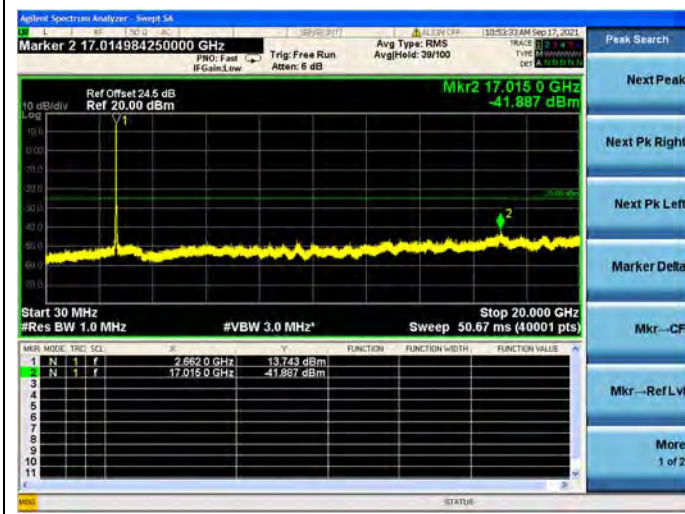

Band 41 / 15MHz / Low CH / QPSK

Band 41 / 15MHz / Low CH / 16QAM

Band 41 / 15MHz / Low CH / 64QAM

Band 41 / 15MHz / Mid CH / QPSK

Band 41 / 15MHz / Mid CH / 16QAM

Band 41 / 15MHz / Mid CH / 64QAM

Band 41 / 15MHz / High CH / QPSK