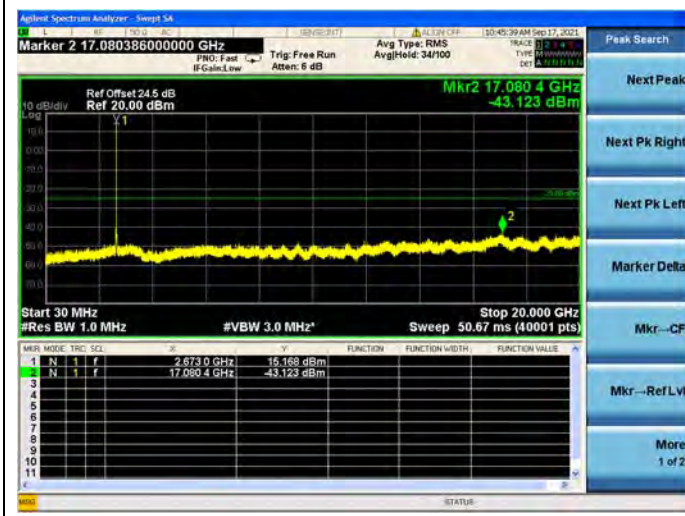

Band 41 / 5MHz / Mid CH / 16QAM

Band 41 / 5MHz / Mid CH / 64QAM

Band 41 / 5MHz / High CH / QPSK

Band 41 / 5MHz / High CH / 16QAM

Band 41 / 5MHz / High CH / 64QAM

Band 41 / 10MHz / Low CH / QPSK

Band 41 / 10MHz / Low CH / 16QAM