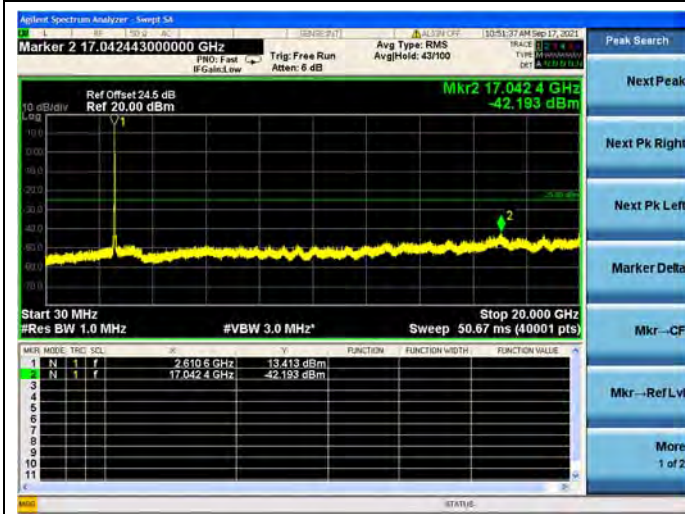

Band 41 / 15MHz / Low CH / QPSK

Band 41 / 15MHz / Low CH / 16QAM

Band 41 / 15MHz / Low CH / 64QAM

Band 41 / 15MHz / Mid CH / QPSK

Band 41 / 15MHz / Mid CH / 16QAM

Band 41 / 15MHz / Mid CH / 64QAM

Band 41 / 15MHz / High CH / QPSK