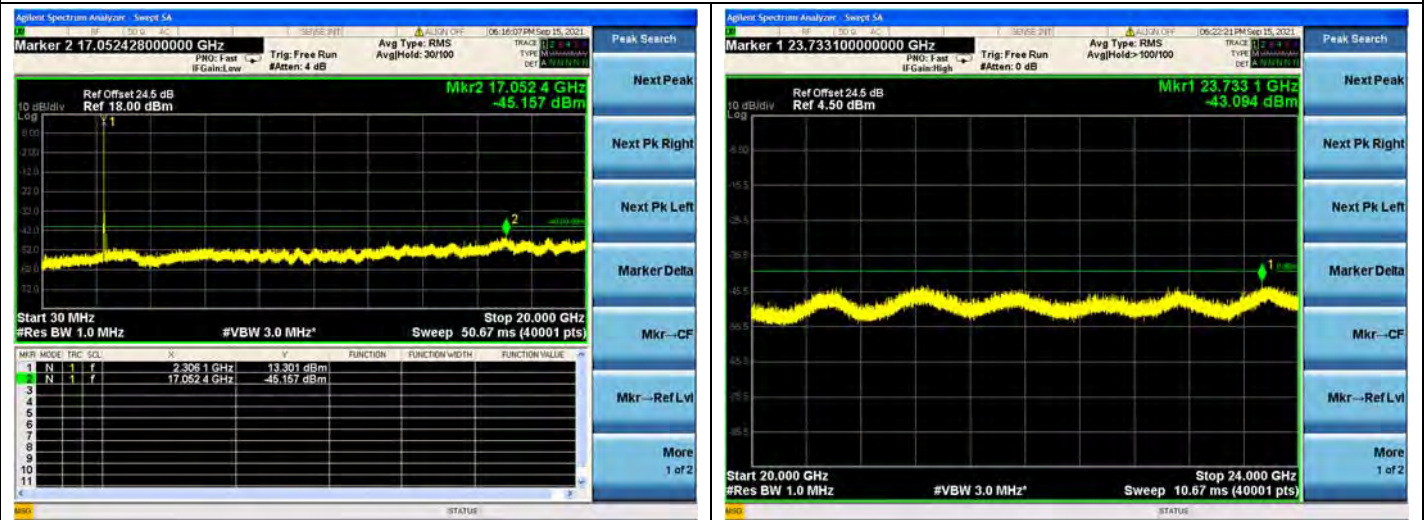

Band 38 / 20MHz / High CH / 16QAM

Band 38 / 20MHz / High CH / 64QAM

Band 40 / Block A / 5MHz / Low CH / QPSK

Band 40 / Block A / 5MHz / Low CH / 16QAM

Band 40 / Block A / 5MHz / Low CH / 64QAM

Band 40 / Block A / 5MHz / High CH / QPSK