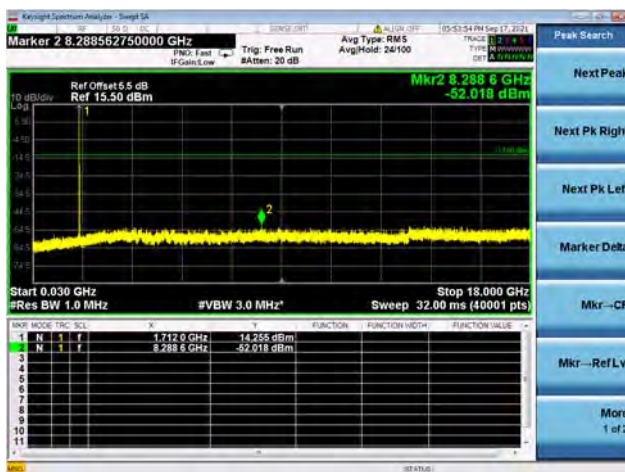

Band66 / 3MHz / Low CH / 16QAM