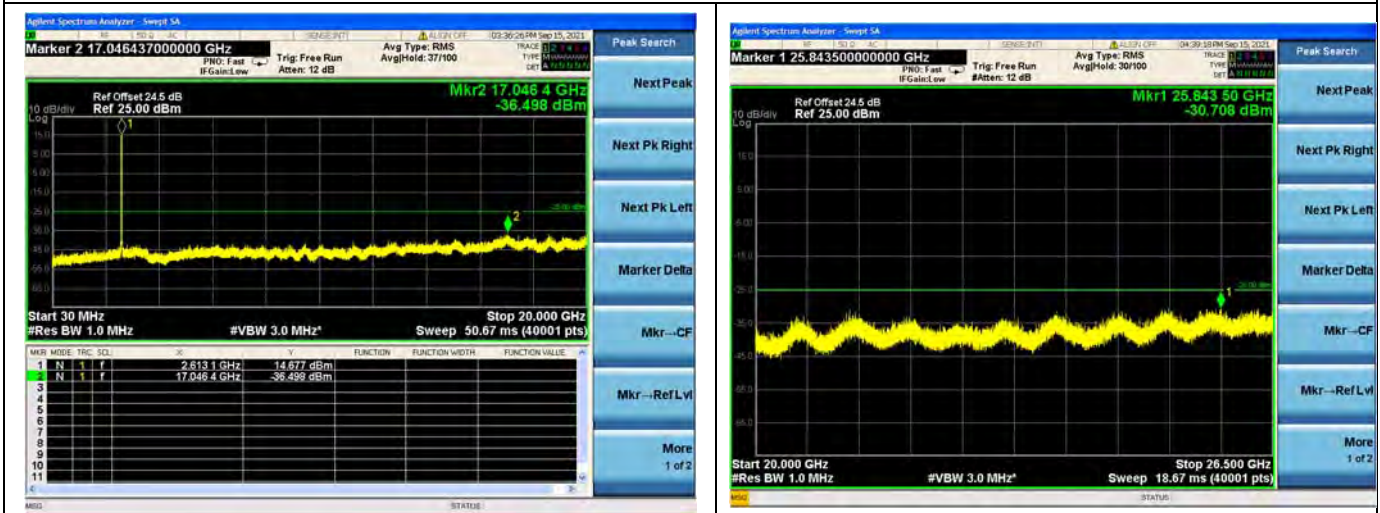

Band 38 / 10MHz / Low CH / 16QAM

Band 38 / 10MHz / Low CH / 64QAM

Band 38 / 10MHz / Mid CH / QPSK

Band 38 / 10MHz / Mid CH / 16QAM

Band 38 / 10MHz / Mid CH / 64QAM

Band 38 / 10MHz / High CH / QPSK

Band 38 / 10MHz / High CH / 16QAM