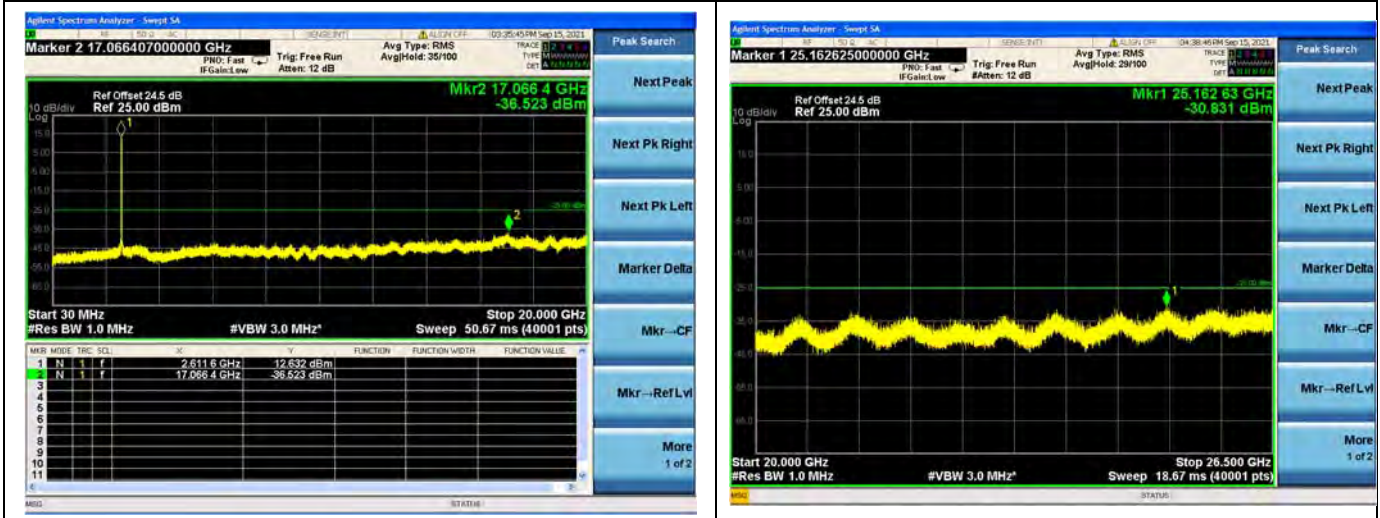

Band 38 / 10MHz / Low CH / 16QAM

Band 38 / 10MHz / Low CH / 64QAM

Band 38 / 10MHz / Mid CH / QPSK

Band 38 / 10MHz / Mid CH / 16QAM

Band 38 / 10MHz / Mid CH / 64QAM

Band 38 / 10MHz / High CH / QPSK

Band 38 / 10MHz / High CH / 16QAM