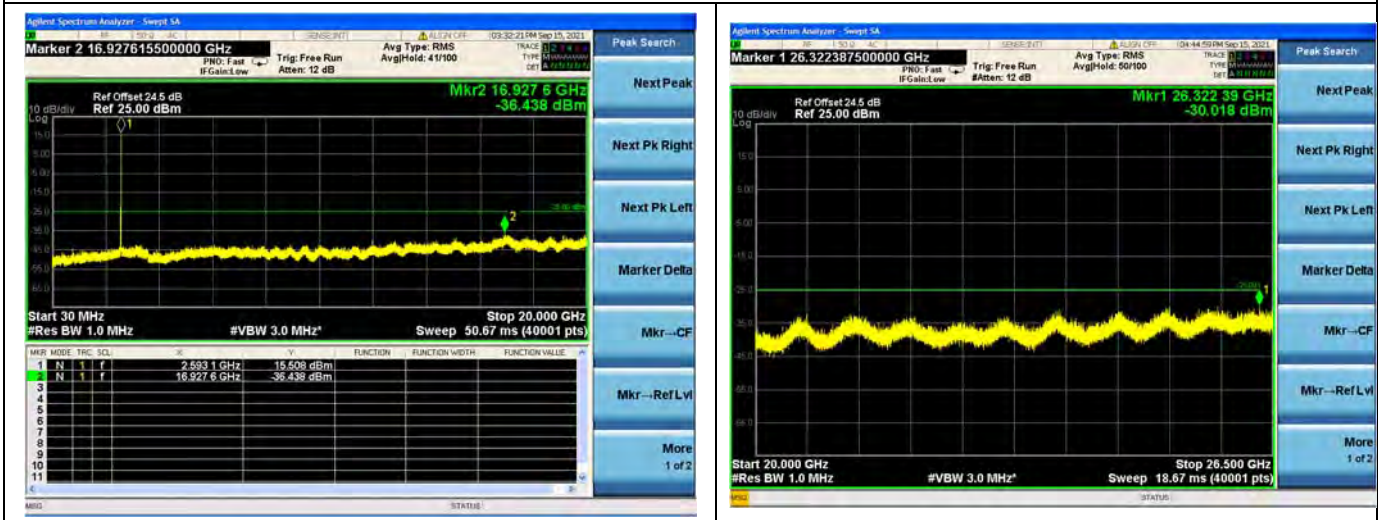

Band 38 / 5MHz / Mid CH / 64QAM