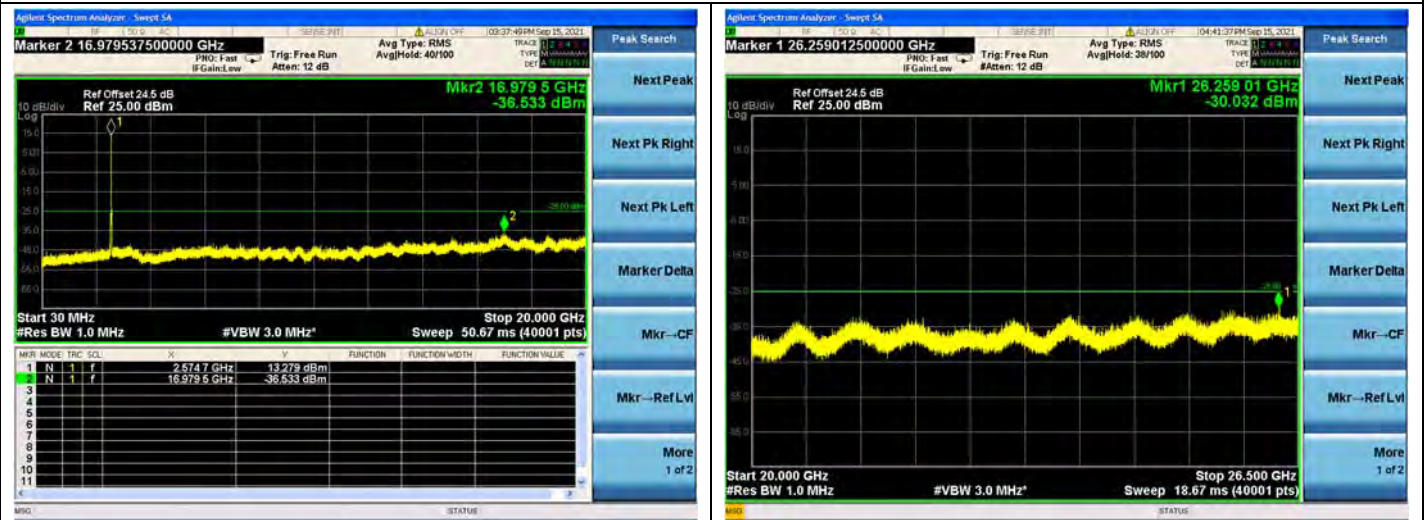

Band 38 / 10MHz / Low CH / 64QAM