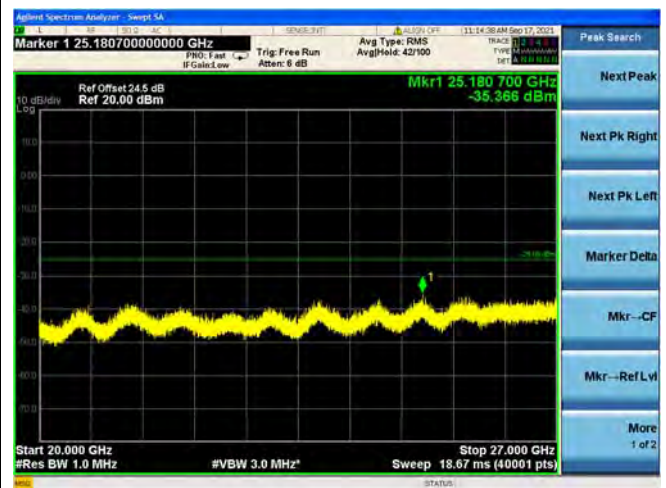

Band 41 / 15MHz / High CH / 16QAM

Band 41 / 15MHz / High CH / 64QAM

Band 41 / 20MHz / Low CH / QPSK

Band 41 / 20MHz / Low CH / 16QAM

Band 41 / 20MHz / Low CH / 64QAM

Band 41 / 20MHz / Mid CH / QPSK

Band 41 / 20MHz / Mid CH / 16QAM