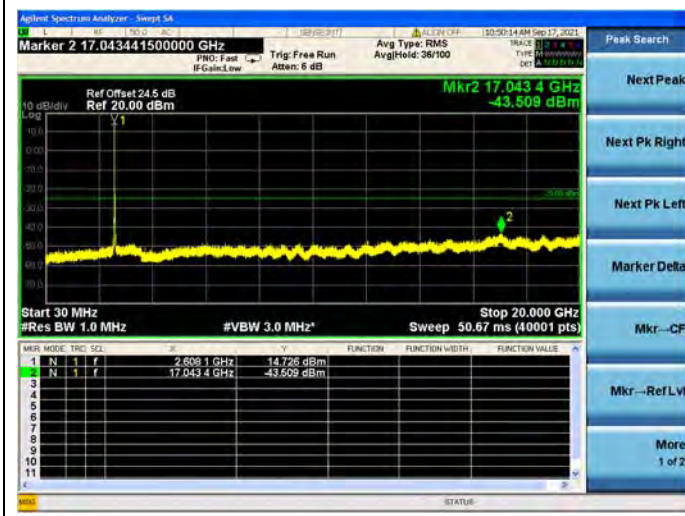

Band 41 / 10MHz / Mid CH / QPSK