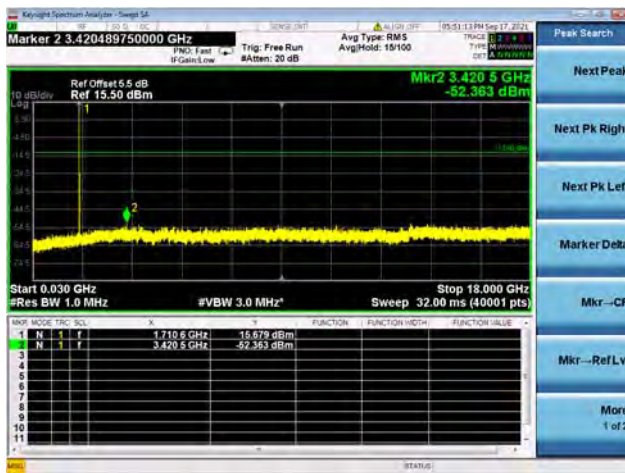

Band 41 / 20MHz / Mid CH / 64QAM

Band 41 / 20MHz / High CH / QPSK

Band 41 / 20MHz / High CH / 16QAM

Band 41 / 20MHz / High CH / 64QAM

Band66 / 1.4MHz / Low CH / QPSK

Band66 / 1.4MHz / Low CH / 16QAM

Band66 / 1.4MHz / Low CH / 64QAM