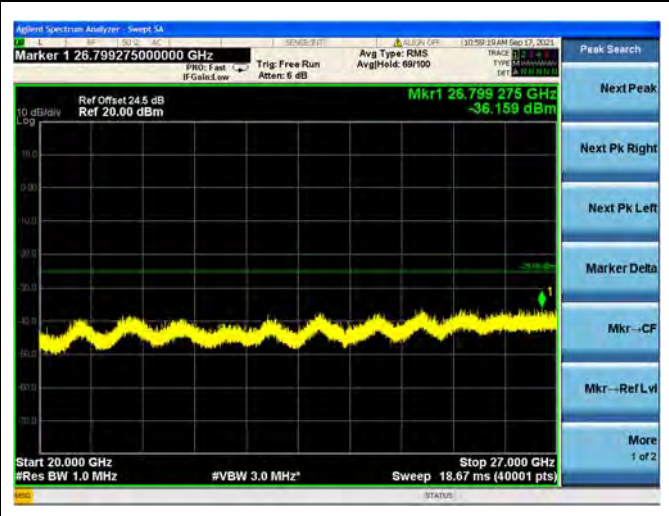

Band 41 / 20MHz / Mid CH / 64QAM

Band 41 / 20MHz / High CH / QPSK

Band 41 / 20MHz / High CH / 16QAM

Band 41 / 20MHz / High CH / 64QAM

Band66 / 1.4MHz / Low CH / QPSK

Band66 / 1.4MHz / Low CH / 16QAM

Band66 / 1.4MHz / Low CH / 64QAM