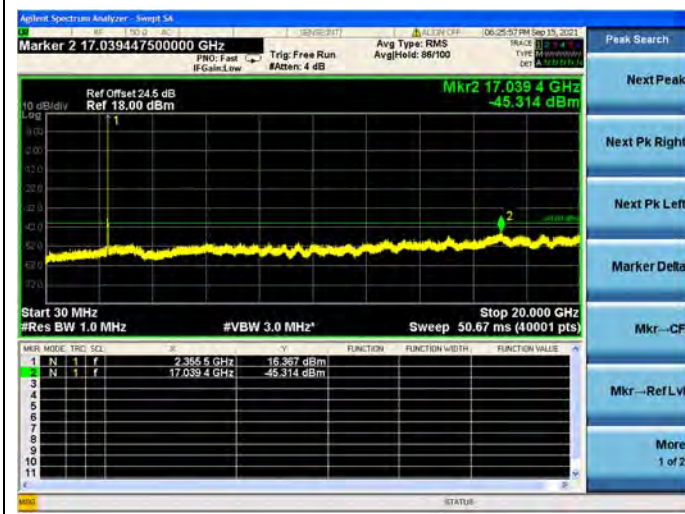

Band 40 / Block B / 5MHz / Low CH / QPSK

Band 40 / Block B / 5MHz / Low CH / 16QAM

Band 40 / Block B / 5MHz / Low CH / 64QAM

Band 40 / Block B / 5MHz / Mid CH / QPSK

Band 40 / Block B / 5MHz / Mid CH / 16QAM