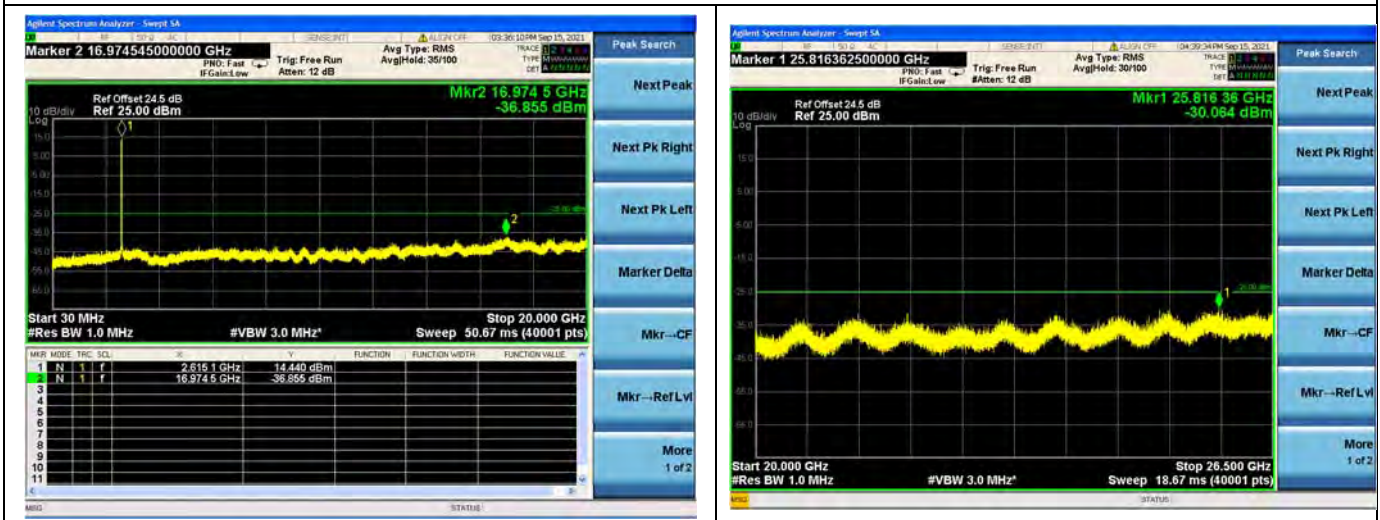

Band 38 / 10MHz / High CH / 64QAM