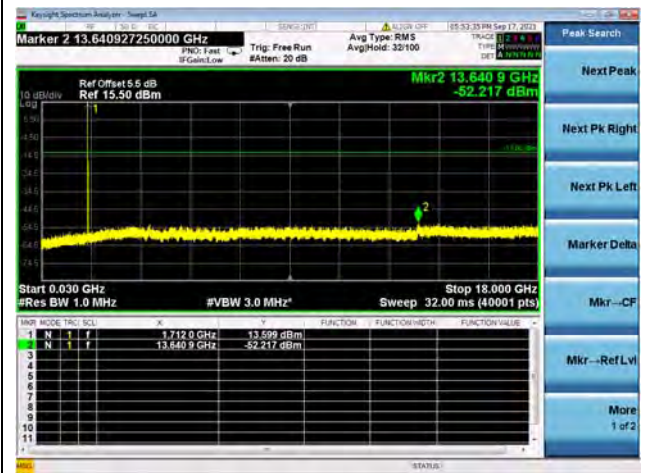

Band66 / 1.4MHz / Mid CH / QPSK

Band66 / 1.4MHz / Mid CH / 16QAM

Band66 / 1.4MHz / Mid CH / 64QAM

Band66 / 1.4MHz / High CH / QPSK

Band66 / 1.4MHz / High CH / 16QAM

Band66 / 1.4MHz / High CH / 64QAM

Band66 / 3MHz / Low CH / QPSK