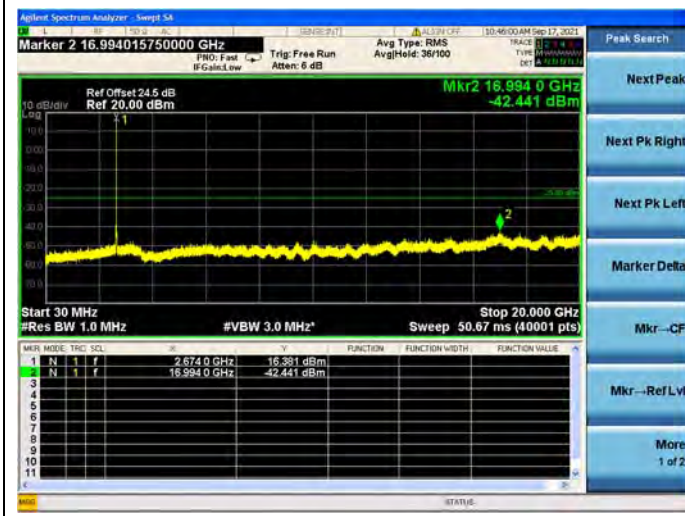

Band 41 / 5MHz / Mid CH / 16QAM

Band 41 / 5MHz / Mid CH / 64QAM

Band 41 / 5MHz / High CH / QPSK

Band 41 / 5MHz / High CH / 16QAM

Band 41 / 5MHz / High CH / 64QAM

Band 41 / 10MHz / Low CH / QPSK

Band 41 / 10MHz / Low CH / 16QAM