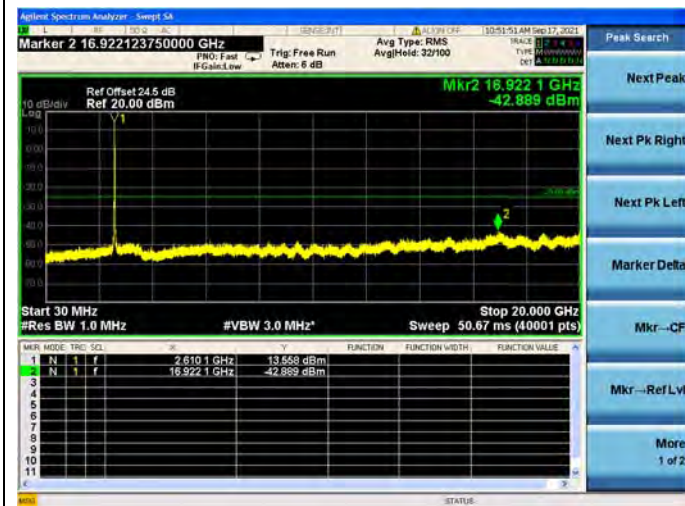

Band 41 / 15MHz / Low CH / QPSK

Band 41 / 15MHz / Low CH / 16QAM

Band 41 / 15MHz / Low CH / 64QAM

Band 41 / 15MHz / Mid CH / QPSK

Band 41 / 15MHz / Mid CH / 16QAM

Band 41 / 15MHz / Mid CH / 64QAM

Band 41 / 15MHz / High CH / QPSK