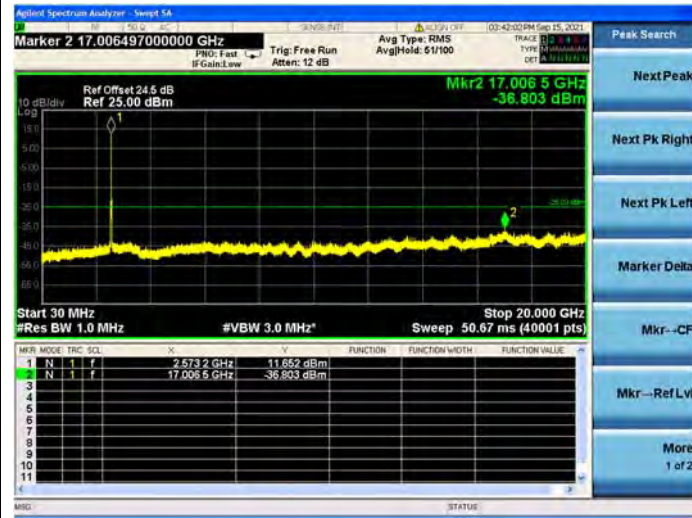

Band 38 / 15MHz / Low CH / QPSK