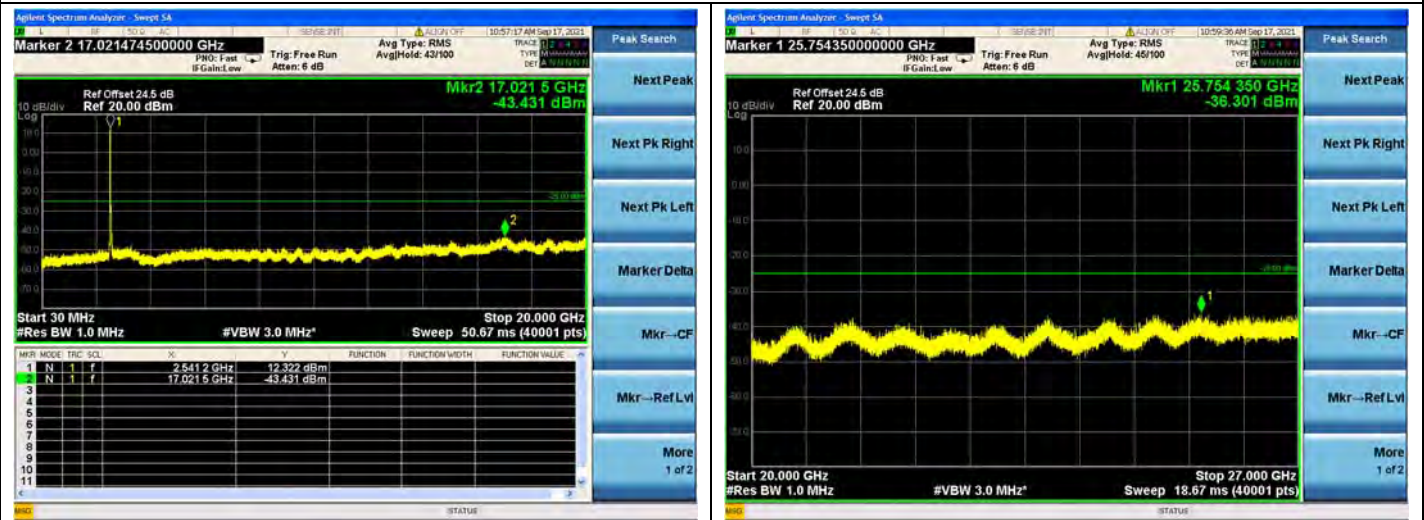

Band 41 / 15MHz / High CH / 16QAM

Band 41 / 15MHz / High CH / 64QAM

Band 41 / 20MHz / Low CH / QPSK

Band 41 / 20MHz / Low CH / 16QAM

Band 41 / 20MHz / Low CH / 64QAM

Band 41 / 20MHz / Mid CH / QPSK

Band 41 / 20MHz / Mid CH / 16QAM