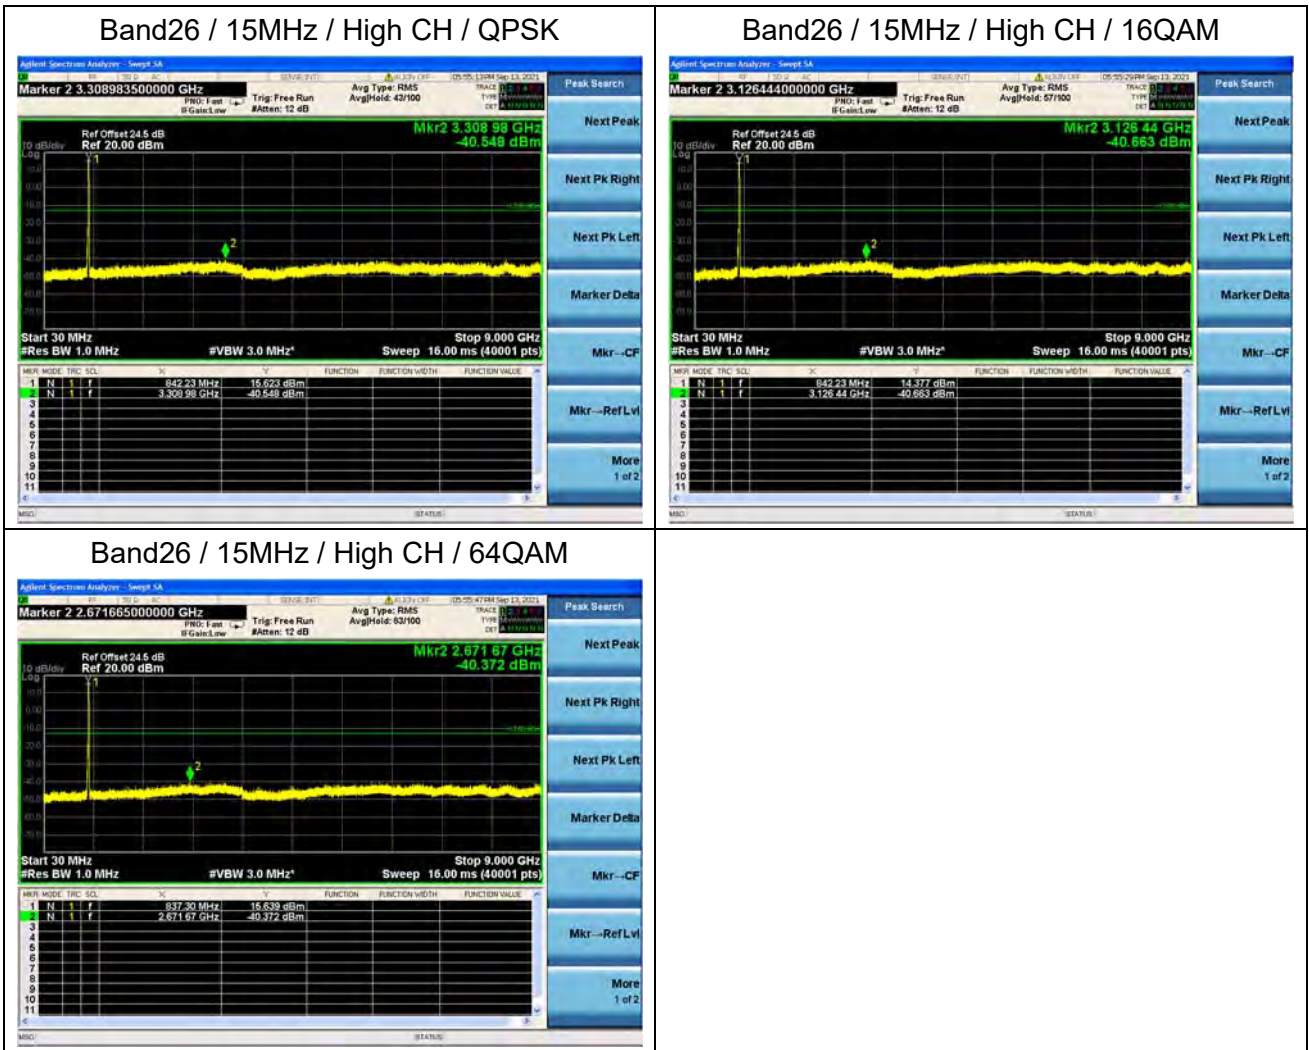

Band26 / 15MHz / Low CH / 64QAM

Band26 / 15MHz / Mid CH / QPSK

Band26 / 15MHz / Mid CH / 16QAM

Band26 / 15MHz / Mid CH / 64QAM

Band 38 / 5MHz / Low CH / QPSK

Band 38 / 5MHz / Low CH / 16QAM

Band 38 / 5MHz / Low CH / 64QAM