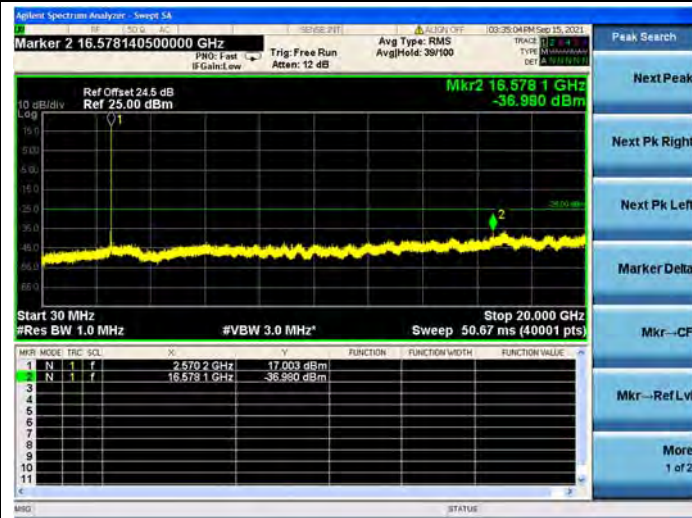

Band26 / 15MHz / Low CH / 64QAM

Band26 / 15MHz / Mid CH / QPSK

Band26 / 15MHz / Mid CH / 16QAM

Band26 / 15MHz / Mid CH / 64QAM

Band 38 / 5MHz / Low CH / QPSK

Band 38 / 5MHz / Low CH / 16QAM

Band 38 / 5MHz / Low CH / 64QAM