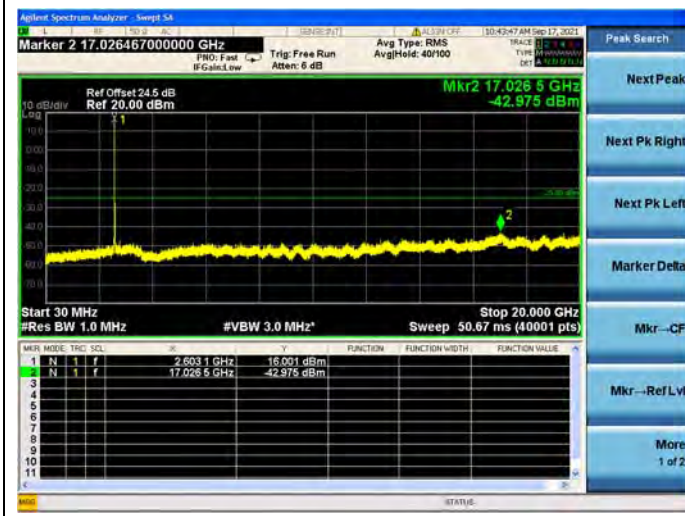

Band 41 / 5MHz / Mid CH / 64QAM