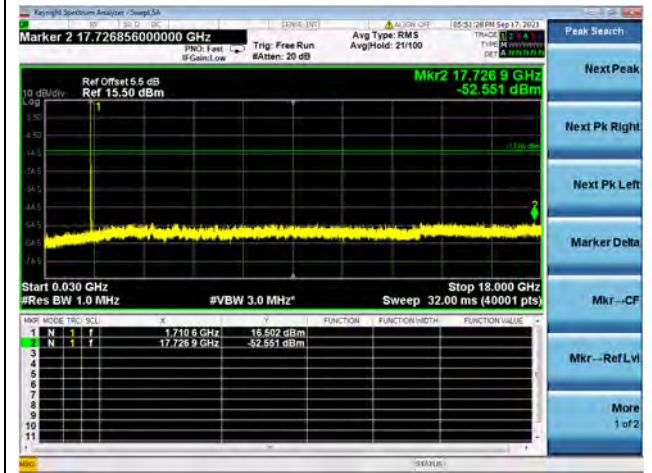

Band 41 / 20MHz / Mid CH / 64QAM

Band 41 / 20MHz / High CH / QPSK

Band 41 / 20MHz / High CH / 16QAM

Band 41 / 20MHz / High CH / 64QAM

Band66 / 1.4MHz / Low CH / QPSK

Band66 / 1.4MHz / Low CH / 16QAM

Band66 / 1.4MHz / Low CH / 64QAM