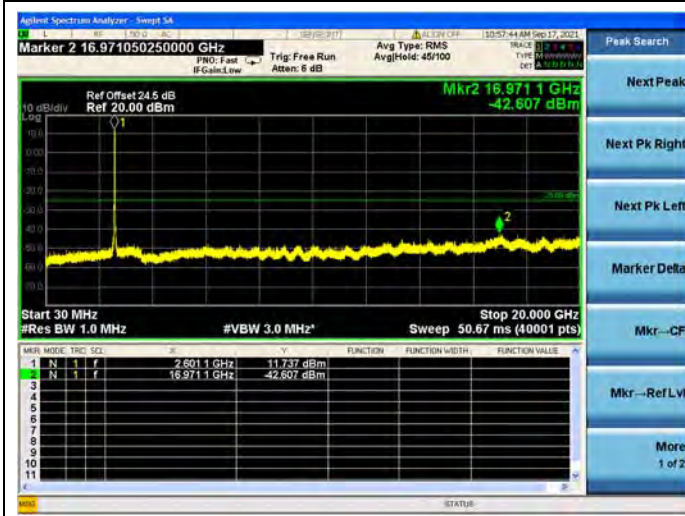

Band 41 / 15MHz / High CH / 16QAM

Band 41 / 15MHz / High CH / 64QAM

Band 41 / 20MHz / Low CH / QPSK

Band 41 / 20MHz / Low CH / 16QAM

Band 41 / 20MHz / Low CH / 64QAM

Band 41 / 20MHz / Mid CH / QPSK

Band 41 / 20MHz / Mid CH / 16QAM