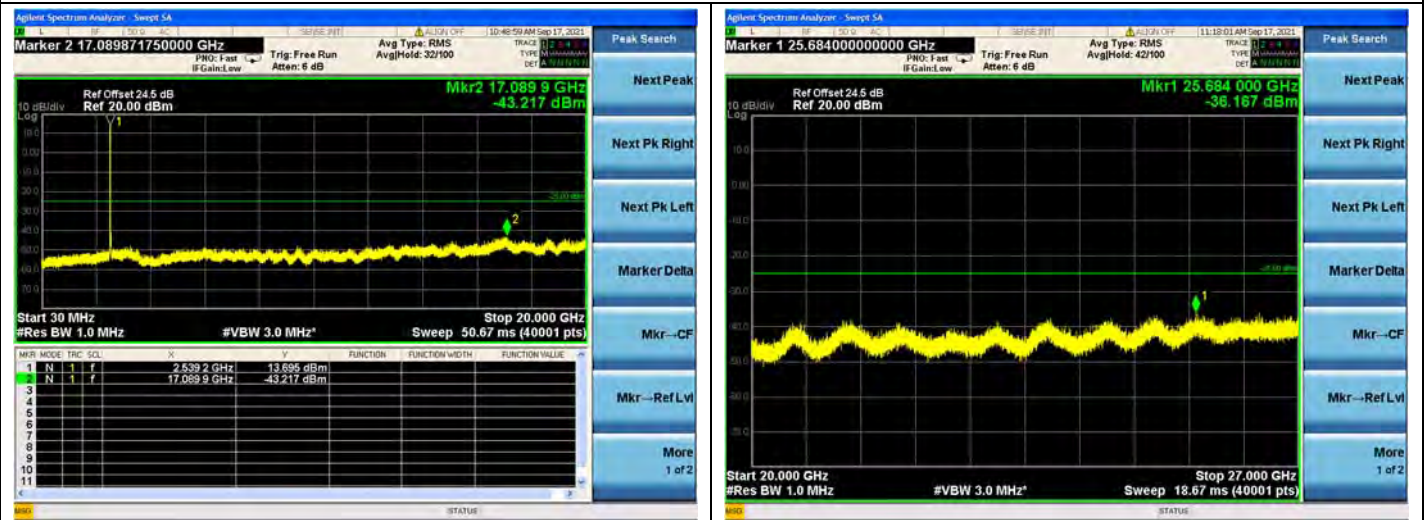

Band 41 / 10MHz / Low CH / 64QAM