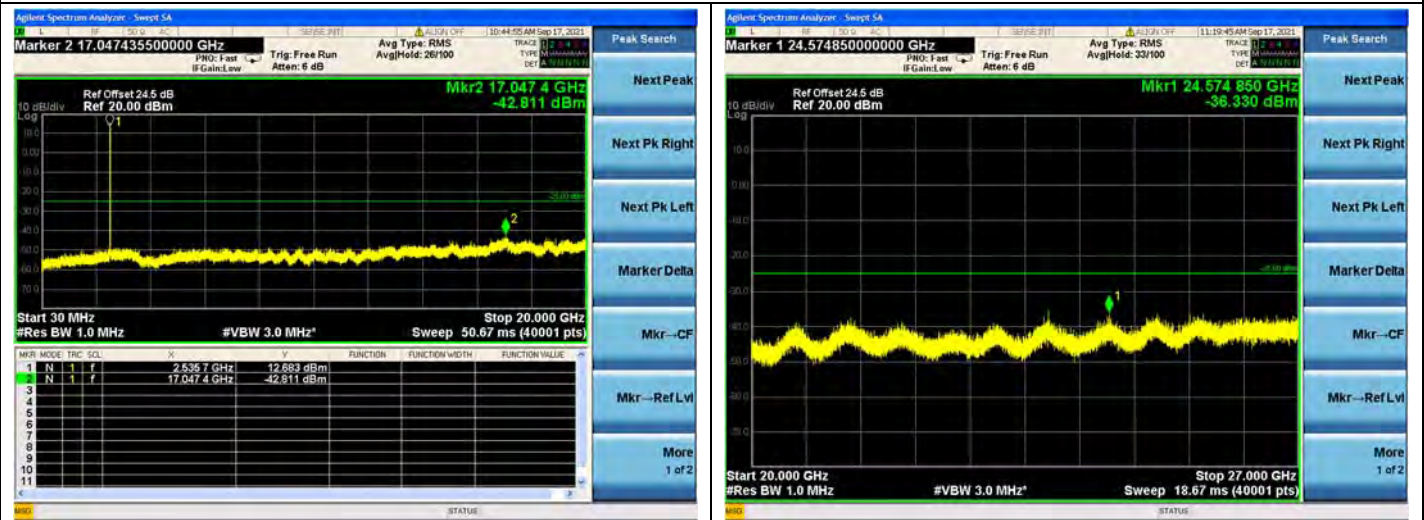

Band 40 / Block B / 10MHz / Mid CH / 16QAM

Band 40 / Block B / 10MHz / Mid CH / 64QAM

Band 41 / 5MHz / Low CH / QPSK

Band 41 / 5MHz / Low CH / 16QAM

Band 41 / 5MHz / Low CH / 64QAM

Band 41 / 5MHz / Mid CH / QPSK