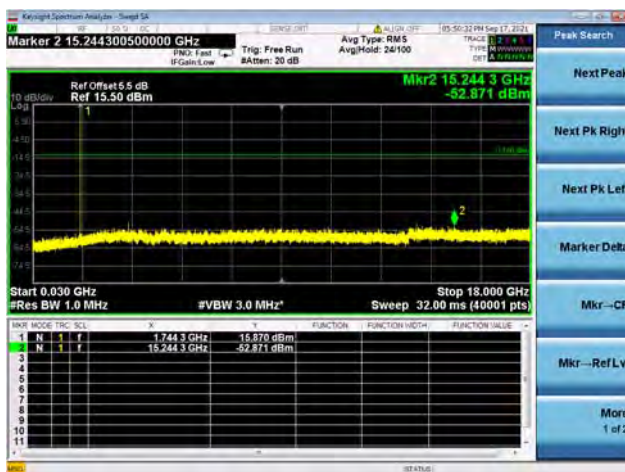

Band66 / 1.4MHz / Mid CH / 16QAM