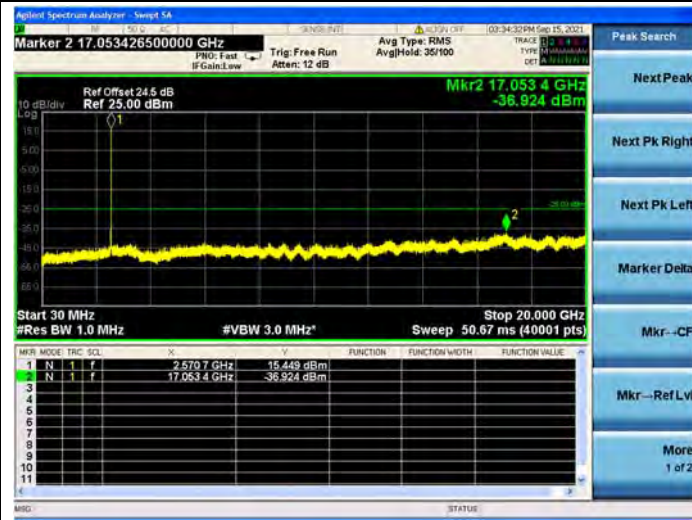

Band26 / 15MHz / Low CH / 64QAM

Band26 / 15MHz / Mid CH / QPSK

Band26 / 15MHz / Mid CH / 16QAM

Band26 / 15MHz / Mid CH / 64QAM

Band 38 / 5MHz / Low CH / QPSK

Band 38 / 5MHz / Low CH / 16QAM

Band 38 / 5MHz / Low CH / 64QAM