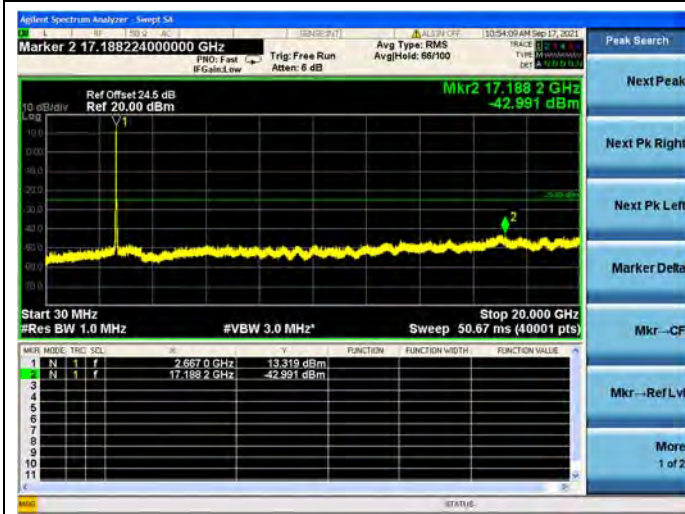

Band 41 / 15MHz / High CH / 64QAM