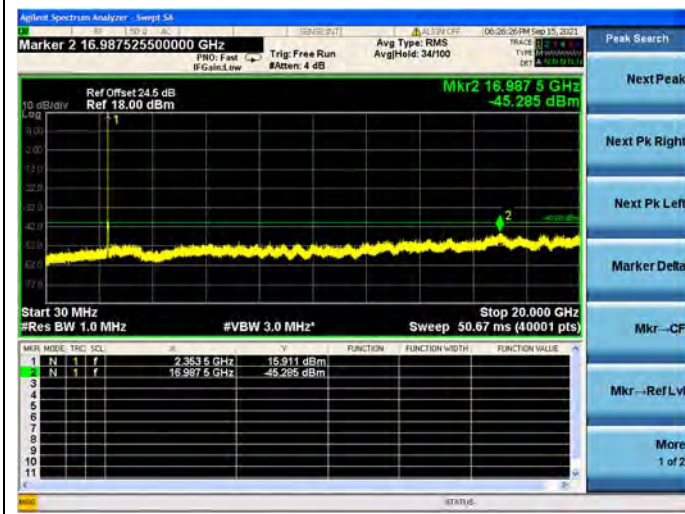

Band 40 / Block B / 5MHz / Mid CH / 64QAM