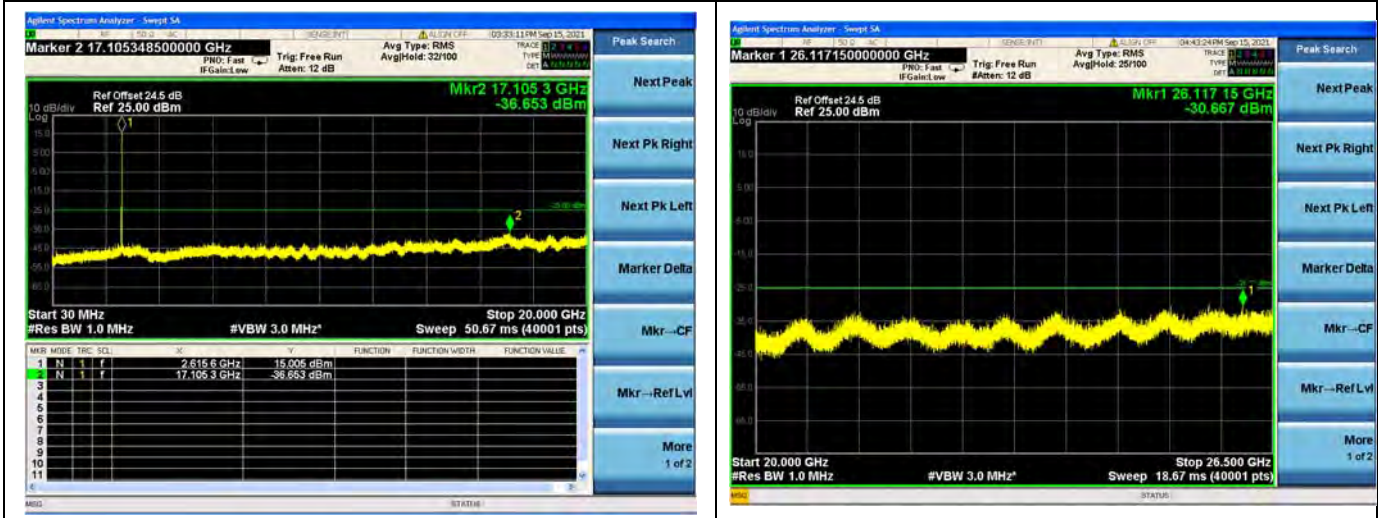

Band 38 / 5MHz / Mid CH / QPSK

Band 38 / 5MHz / Mid CH / 16QAM

Band 38 / 5MHz / Mid CH / 64QAM

Band 38 / 5MHz / High CH / QPSK

Band 38 / 5MHz / High CH / 16QAM

Band 38 / 5MHz / High CH / 64QAM

Band 38 / 10MHz / Low CH / QPSK