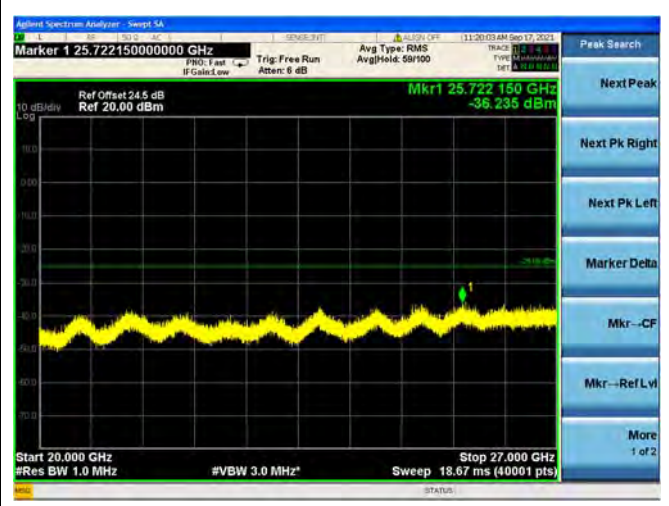

Band 41 / 5MHz / Mid CH / 16QAM