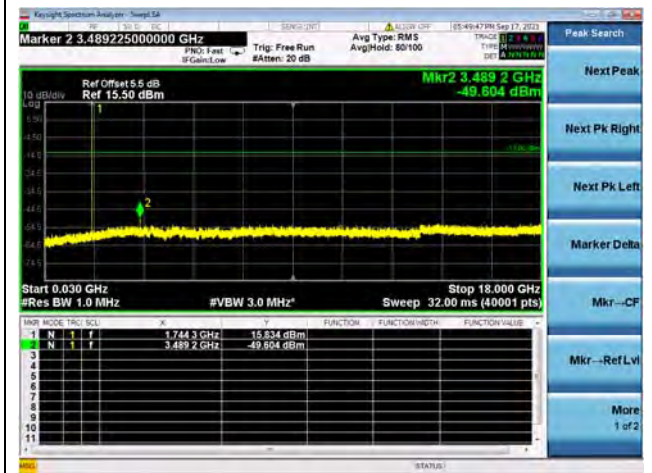

Band66 / 1.4MHz / Mid CH / 64QAM

Band66 / 1.4MHz / Mid CH / QPSK