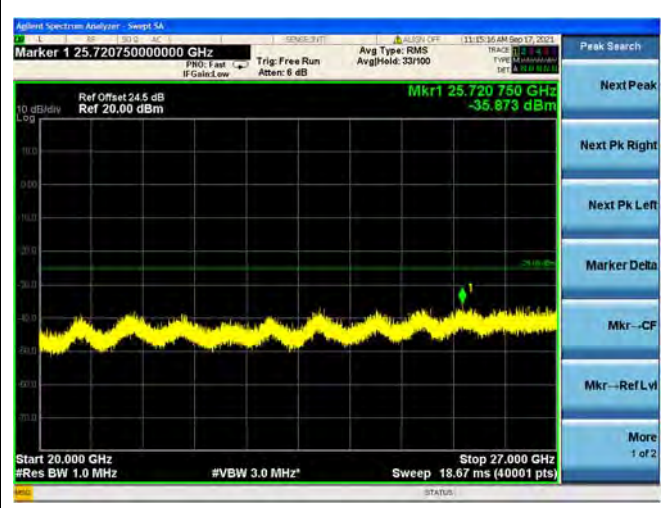

Band 41 / 15MHz / High CH / 16QAM