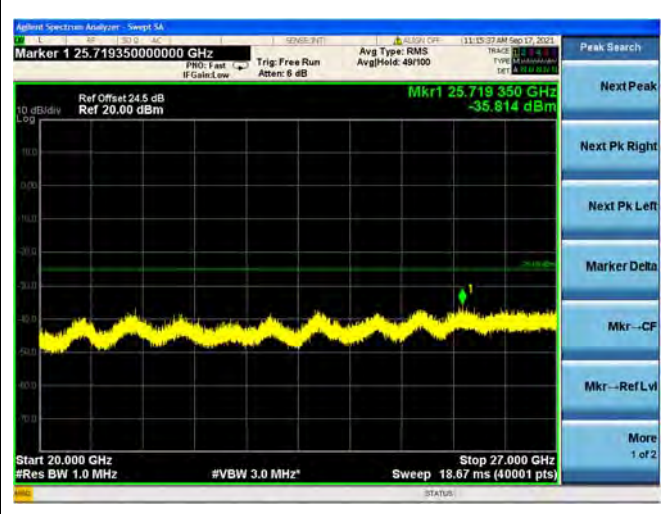

Band 41 / 15MHz / Low CH / QPSK

Band 41 / 15MHz / Low CH / 16QAM

Band 41 / 15MHz / Low CH / 64QAM

Band 41 / 15MHz / Mid CH / QPSK

Band 41 / 15MHz / Mid CH / 16QAM

Band 41 / 15MHz / Mid CH / 64QAM

Band 41 / 15MHz / High CH / QPSK