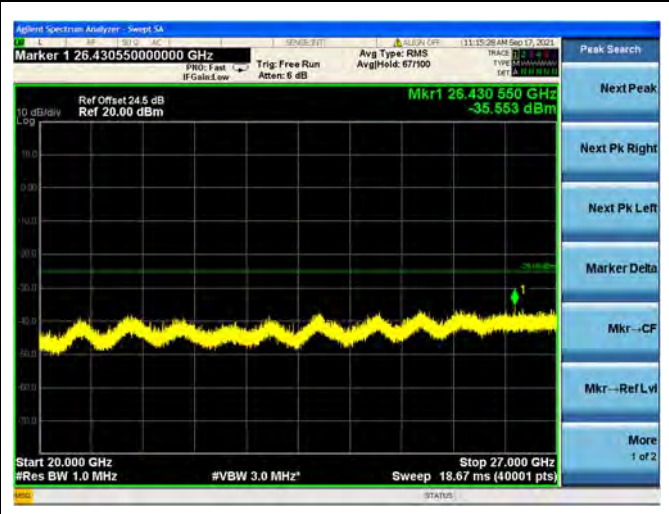

Band 41 / 15MHz / High CH / 64QAM