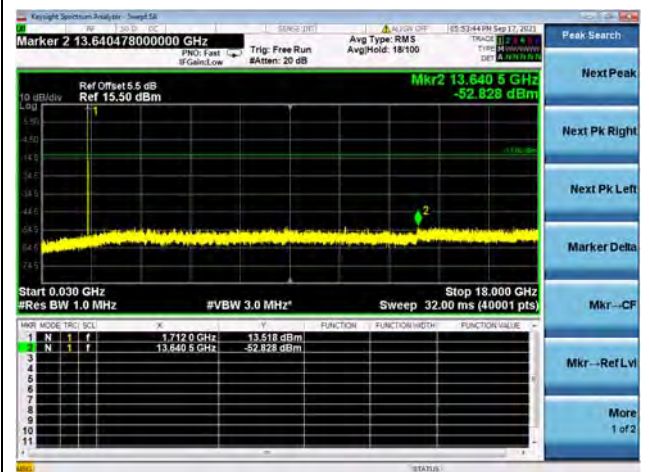

Band66 / 3MHz / Mid CH / 16QAM

Band66 / 3MHz / Low CH / 64QAM