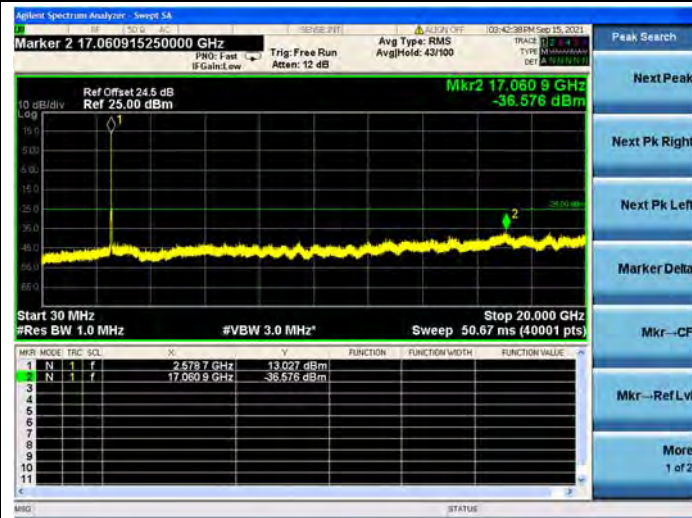

Band 38 / 10MHz / High CH / 64QAM

Band 38 / 15MHz / Low CH / QPSK

Band 38 / 15MHz / Low CH / 16QAM

Band 38 / 15MHz / Low CH / 64QAM

Band 38 / 15MHz / Mid CH / QPSK

Band 38 / 15MHz / Mid CH / 16QAM

Band 38 / 15MHz / Mid CH / 64QAM