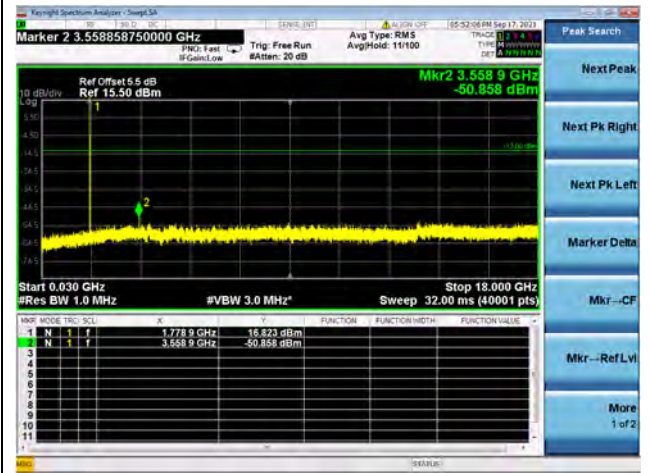

Band66 / 1.4MHz / Mid CH / QPSK

Band66 / 1.4MHz / Mid CH / 16QAM

Band66 / 1.4MHz / Mid CH / 64QAM

Band66 / 1.4MHz / High CH / QPSK

Band66 / 1.4MHz / High CH / 16QAM

Band66 / 1.4MHz / High CH / 64QAM

Band66 / 3MHz / Low CH / QPSK