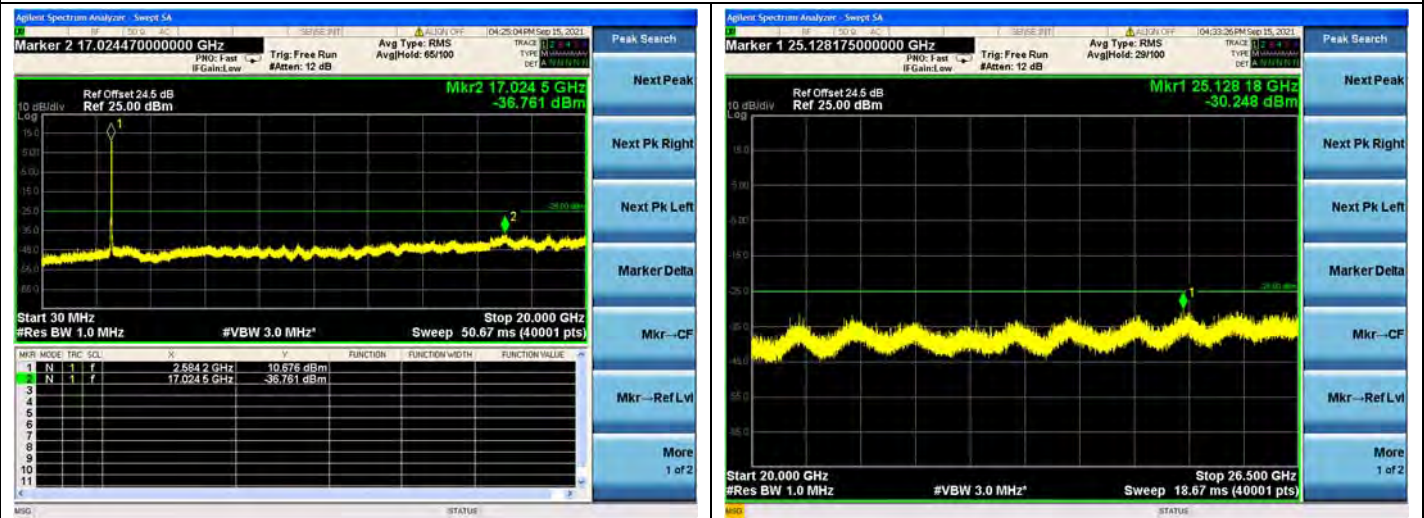

Band 38 / 15MHz / High CH / QPSK

Band 38 / 15MHz / High CH / 16QAM

Band 38 / 15MHz / High CH / 64QAM

Band 38 / 20MHz / Low CH / QPSK

Band 38 / 20MHz / Low CH / 16QAM

Band 38 / 20MHz / Low CH / 64QAM

Band 38 / 20MHz / High CH / QPSK