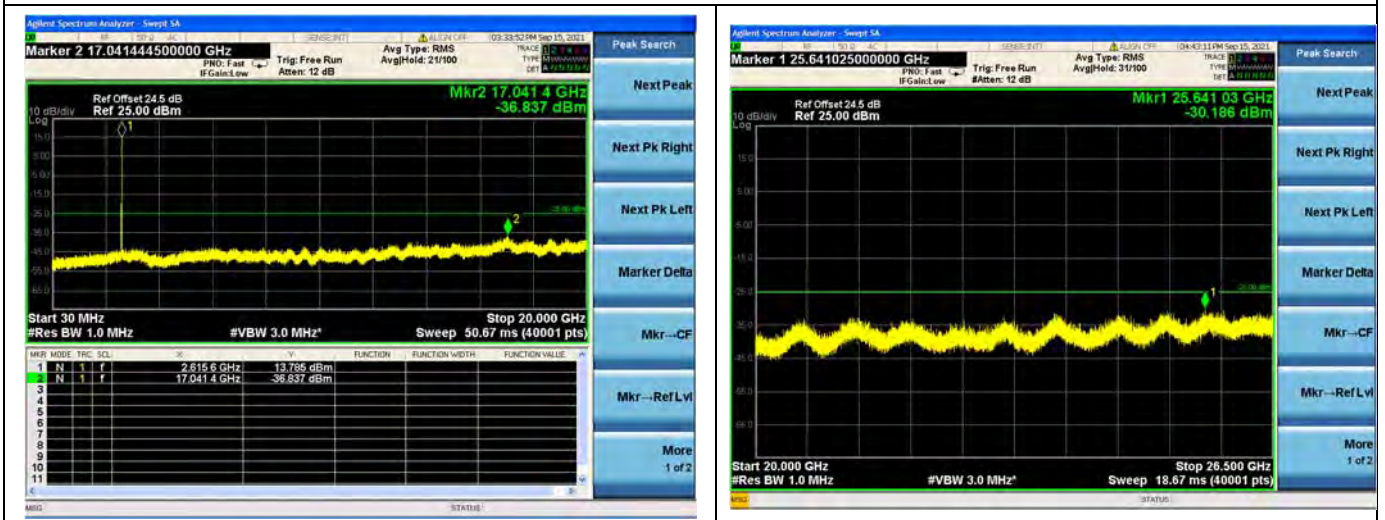

Band 38 / 5MHz / Mid CH / QPSK

Band 38 / 5MHz / Mid CH / 16QAM

Band 38 / 5MHz / Mid CH / 64QAM

Band 38 / 5MHz / High CH / QPSK

Band 38 / 5MHz / High CH / 16QAM

Band 38 / 5MHz / High CH / 64QAM

Band 38 / 10MHz / Low CH / QPSK