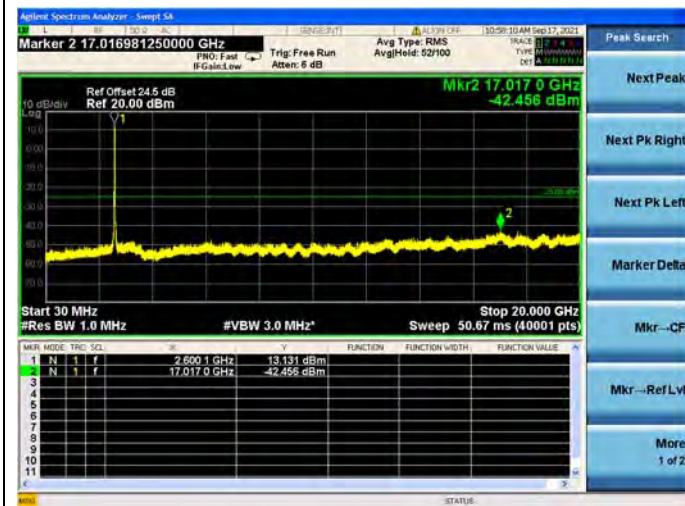

Band 41 / 15MHz / High CH / 16QAM

Band 41 / 15MHz / High CH / 64QAM

Band 41 / 20MHz / Low CH / QPSK

Band 41 / 20MHz / Low CH / 16QAM

Band 41 / 20MHz / Low CH / 64QAM

Band 41 / 20MHz / Mid CH / QPSK

Band 41 / 20MHz / Mid CH / 16QAM