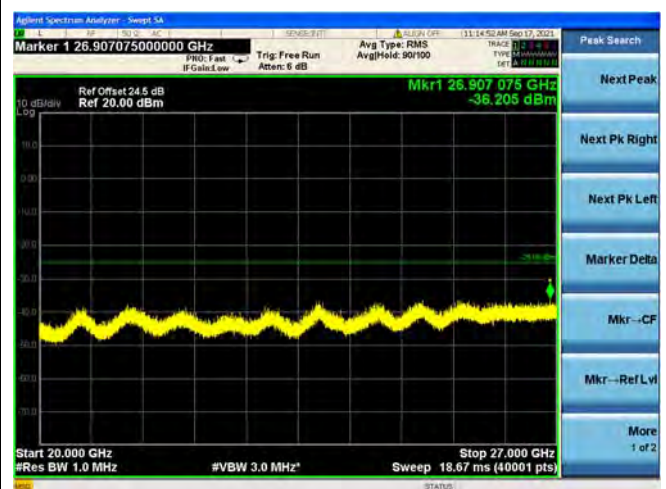

Band 41 / 20MHz / Mid CH / 64QAM