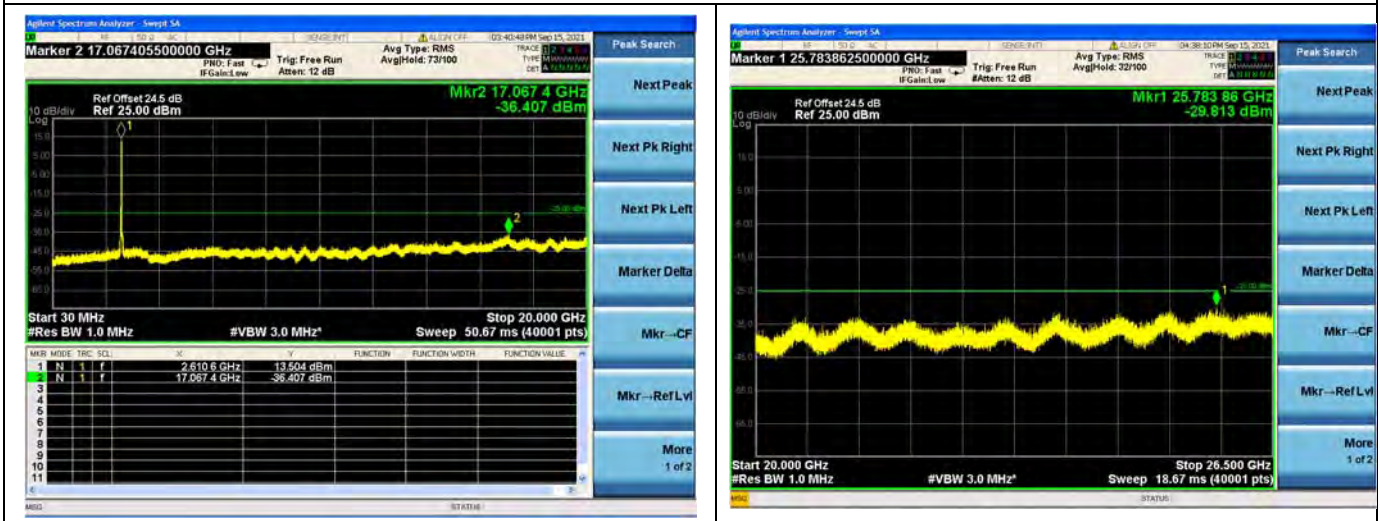

Band 38 / 15MHz / High CH / QPSK