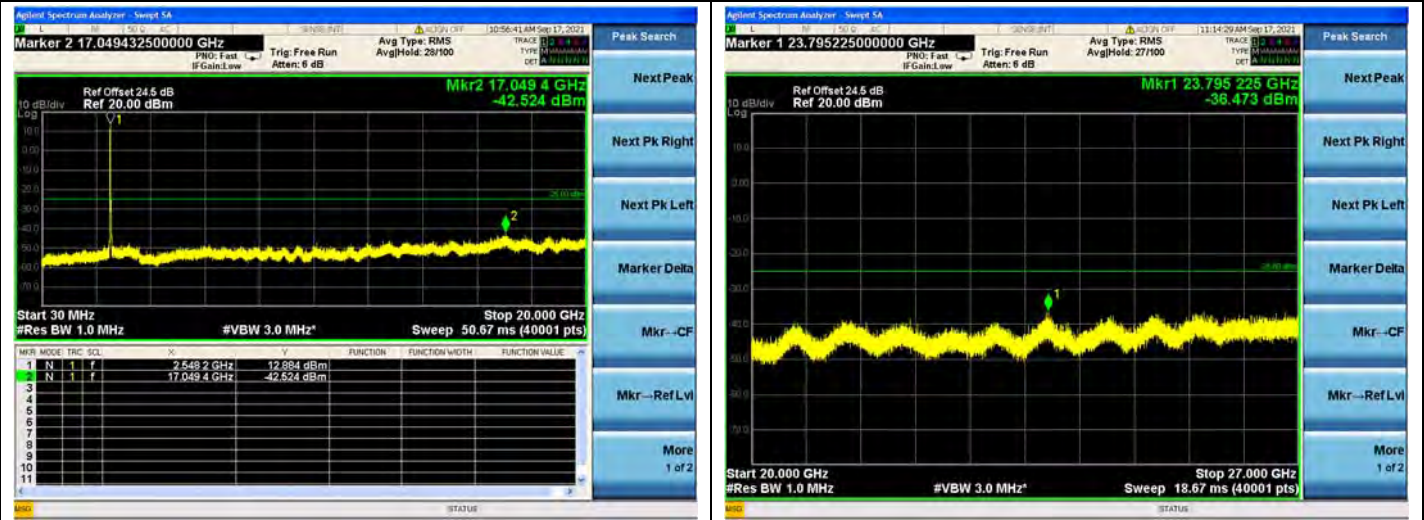

Band 41 / 15MHz / High CH / 16QAM

Band 41 / 15MHz / High CH / 64QAM

Band 41 / 20MHz / Low CH / QPSK

Band 41 / 20MHz / Low CH / 16QAM

Band 41 / 20MHz / Low CH / 64QAM

Band 41 / 20MHz / Mid CH / QPSK

Band 41 / 20MHz / Mid CH / 16QAM