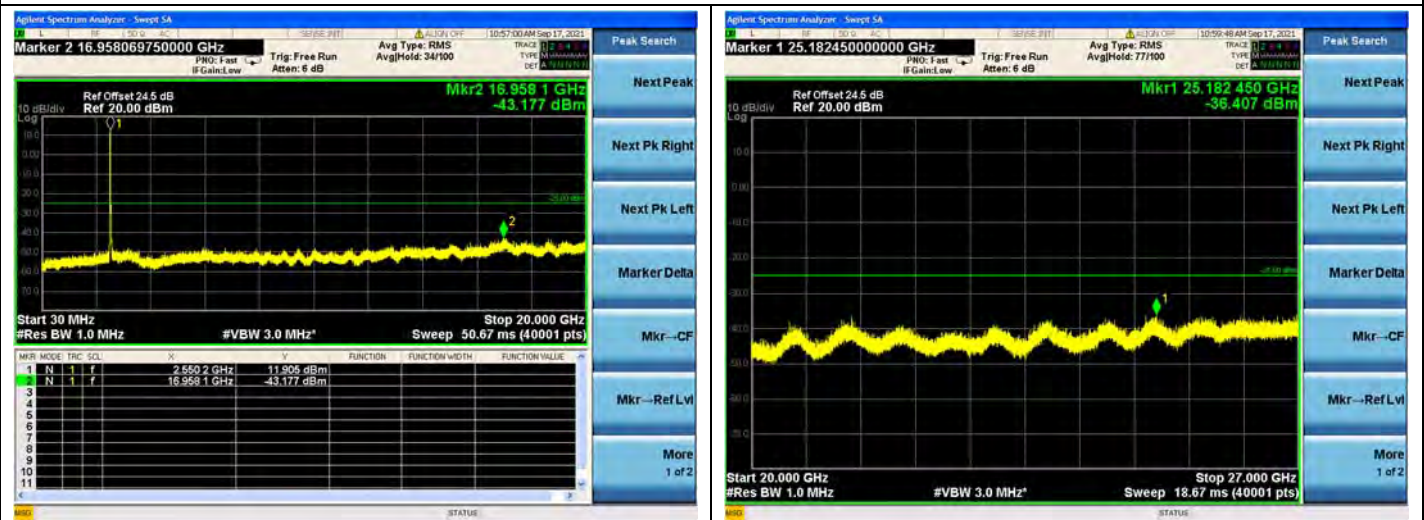

Band 41 / 15MHz / High CH / 16QAM

Band 41 / 15MHz / High CH / 64QAM

Band 41 / 20MHz / Low CH / QPSK

Band 41 / 20MHz / Low CH / 16QAM

Band 41 / 20MHz / Low CH / 64QAM

Band 41 / 20MHz / Mid CH / QPSK

Band 41 / 20MHz / Mid CH / 16QAM