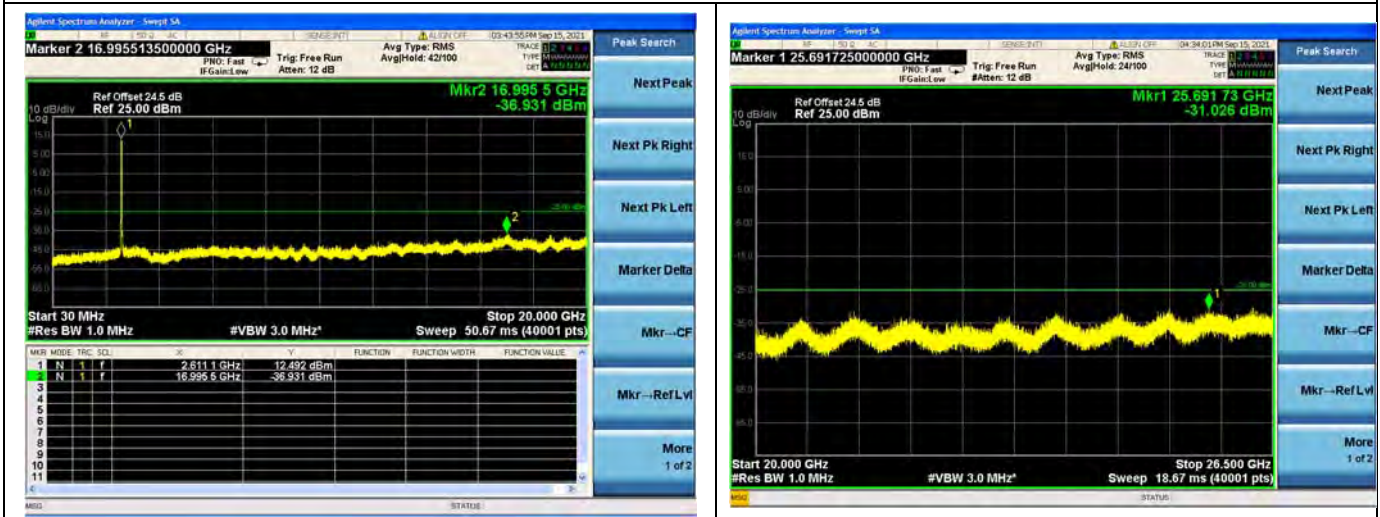

Band 38 / 20MHz / High CH / 16QAM