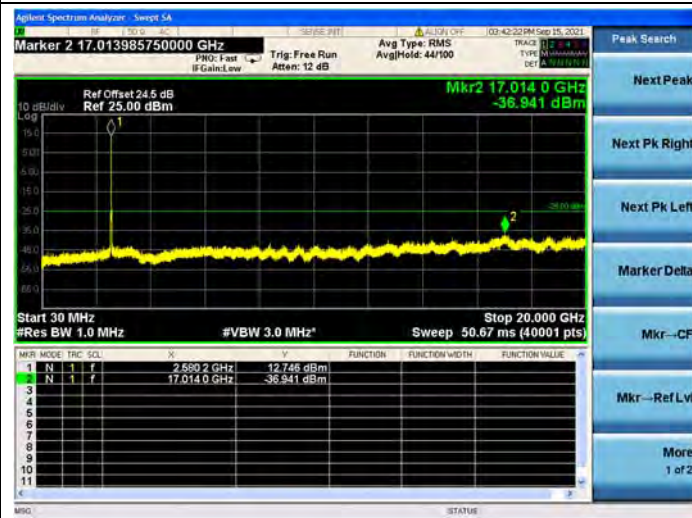

Band 38 / 10MHz / High CH / 64QAM

Band 38 / 15MHz / Low CH / QPSK

Band 38 / 15MHz / Low CH / 16QAM

Band 38 / 15MHz / Low CH / 64QAM

Band 38 / 15MHz / Mid CH / QPSK

Band 38 / 15MHz / Mid CH / 16QAM

Band 38 / 15MHz / Mid CH / 64QAM