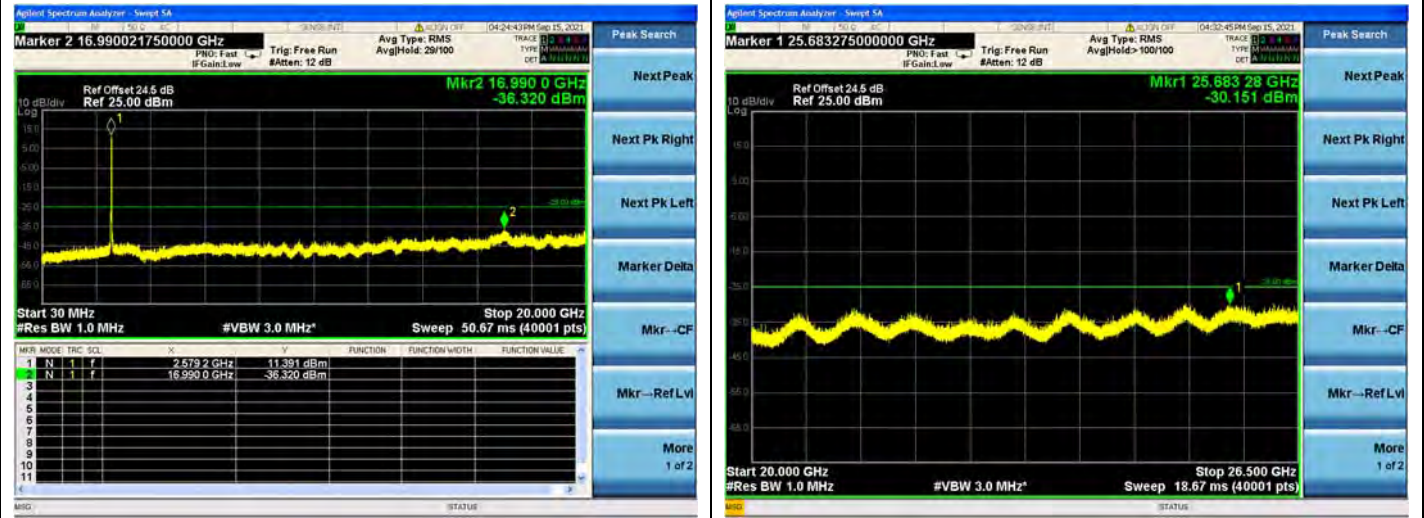

Band 38 / 15MHz / High CH / QPSK

Band 38 / 15MHz / High CH / 16QAM

Band 38 / 15MHz / High CH / 64QAM

Band 38 / 20MHz / Low CH / QPSK

Band 38 / 20MHz / Low CH / 16QAM

Band 38 / 20MHz / Low CH / 64QAM

Band 38 / 20MHz / High CH / QPSK