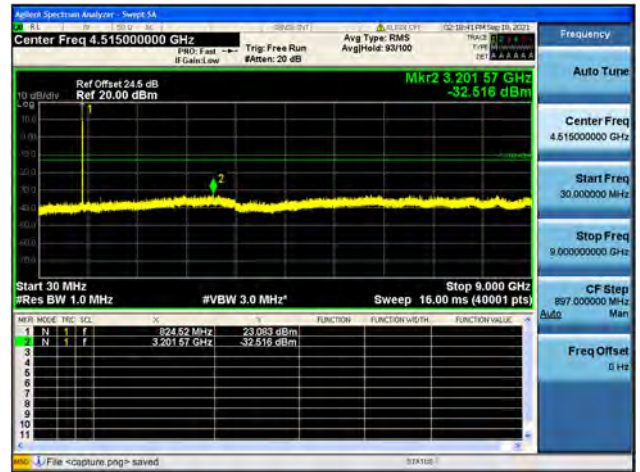

Band5 / 1.4MHz / Mid CH / QPSK

Band5 / 1.4MHz / Mid CH / 16QAM

Band5 / 1.4MHz / Mid CH / 64QAM

Band5 / 1.4MHz / High CH / QPSK

Band5 / 1.4MHz / High CH / 16QAM

Band5 / 1.4MHz / High CH / 64QAM

Band5 / 3MHz / Low CH / QPSK