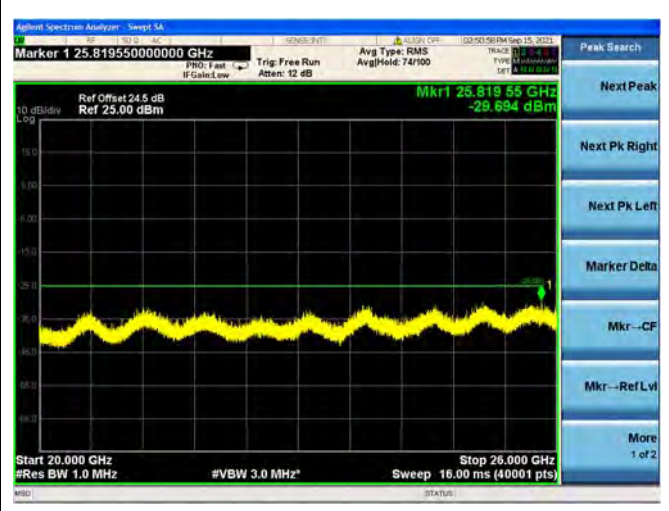

Band 7 / 20MHz / Mid CH / QPSK

Band 7 / 20MHz / Mid CH / 16QAM

Band 7 / 20MHz / Mid CH / 64QAM

Band 7 / 20MHz / High CH / QPSK

Band 7 / 20MHz / High CH / 16QAM

Band 7 / 20MHz / High CH / 64QAM

Band26 / 1.4MHz / High CH / QPSK