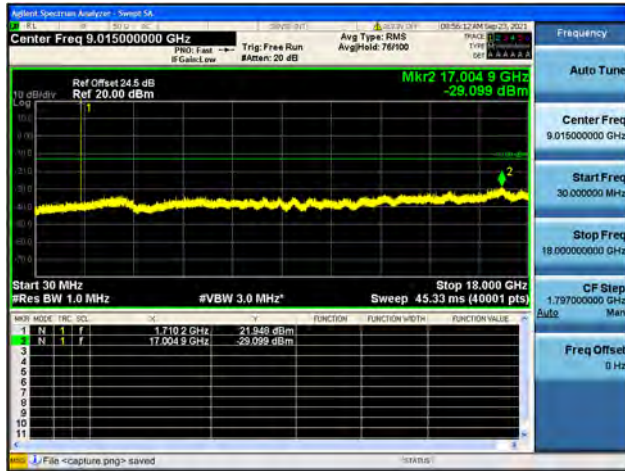

Band2 / 20MHz / Mid CH / QPSK

Band2 / 20MHz / Mid CH / 16QAM

Band2 / 20MHz / Mid CH / 64QAM

Band2 / 20MHz / High CH / QPSK

Band2 / 20MHz / High CH / 16QAM

Band2 / 20MHz / High CH / 64QAM

Band4 / 1.4MHz / Low CH / QPSK