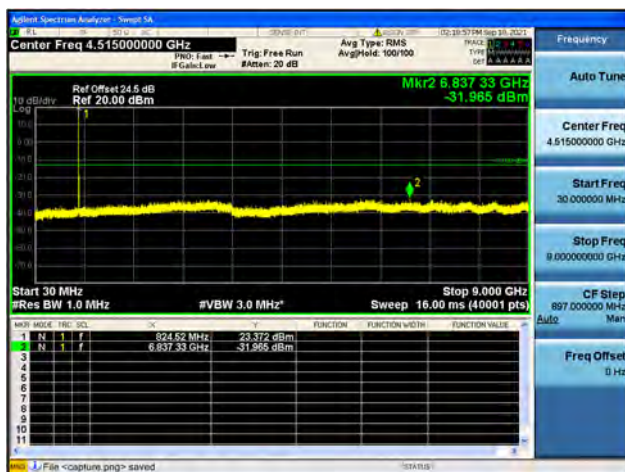

Band5 / 3MHz / Low CH / 16QAM