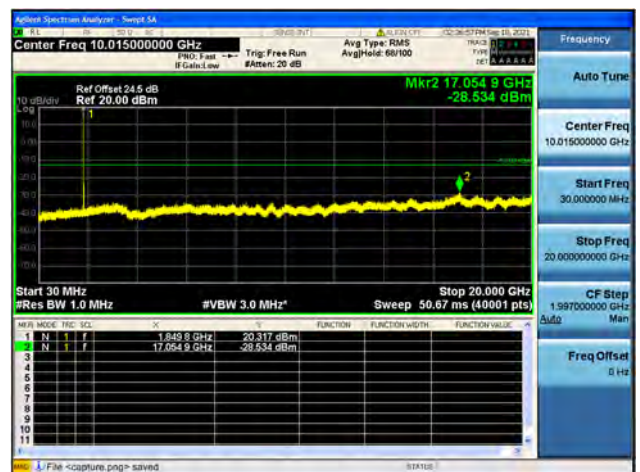

Band2 / 1.4MHz / High CH / QPSK

Band2 / 1.4MHz / High CH / 16QAM

Band2 / 1.4MHz / High CH / 64QAM

Band2 / 3MHz / Low CH / QPSK

Band2 / 3MHz / Low CH / 16QAM

Band2 / 3MHz / Low CH / 64QAM

Band2 / 3MHz / Mid CH / QPSK