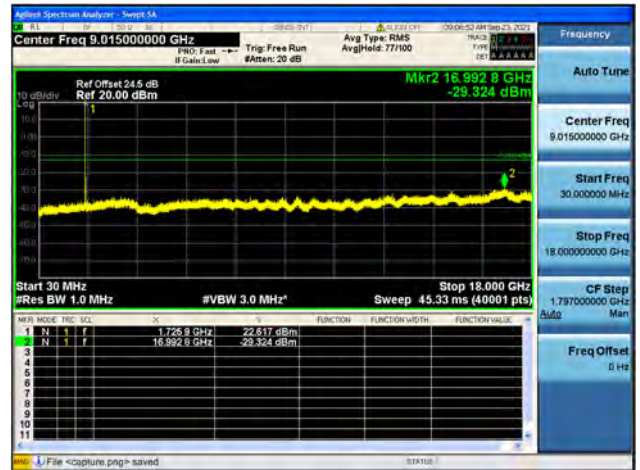

Band4 / 15MHz / Low CH / QPSK

Band4 / 15MHz / Low CH / 16QAM

Band4 / 15MHz / Low CH / 64QAM

Band4 / 15MHz / Mid CH / QPSK

Band4 / 15MHz / Mid CH / 16QAM

Band4 / 15MHz / Mid CH / 64QAM

Band4 / 15MHz / High CH / QPSK