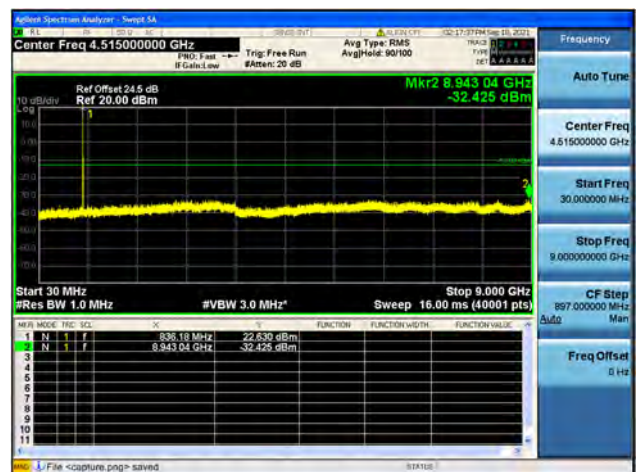

Band5 / 1.4MHz / Mid CH / 64QAM