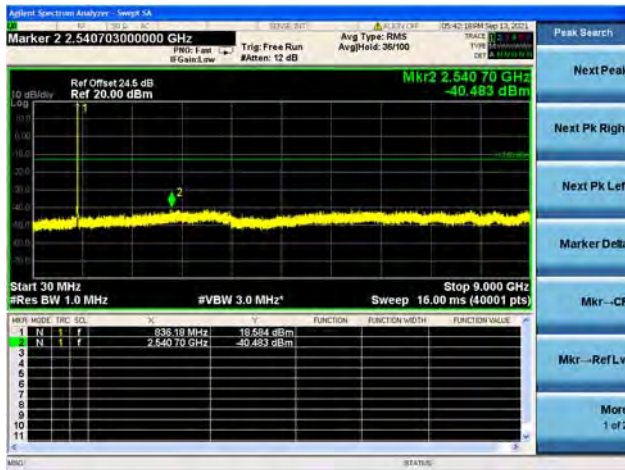

Band26 / 3MHz / Mid CH / 64QAM