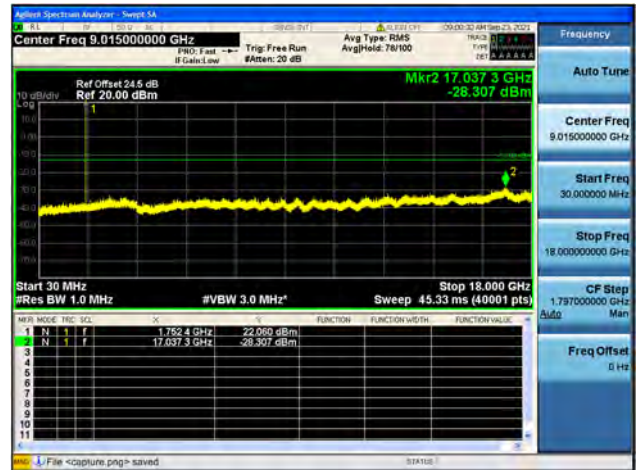

Band4 / 3MHz / High CH / QPSK