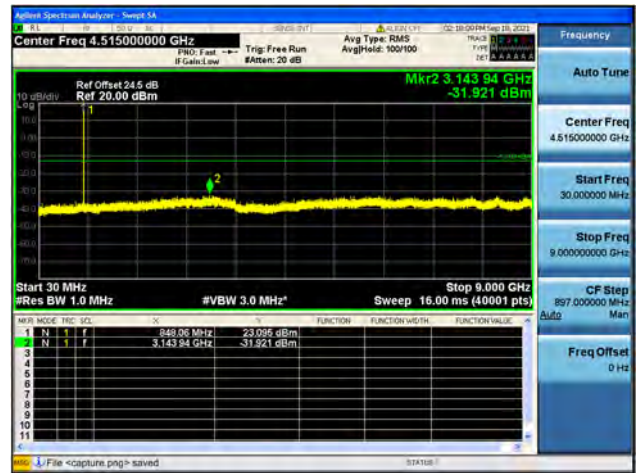

Band5 / 1.4MHz / Mid CH / QPSK

Band5 / 1.4MHz / Mid CH / 16QAM

Band5 / 1.4MHz / Mid CH / 64QAM

Band5 / 1.4MHz / High CH / QPSK

Band5 / 1.4MHz / High CH / 16QAM

Band5 / 1.4MHz / High CH / 64QAM

Band5 / 3MHz / Low CH / QPSK