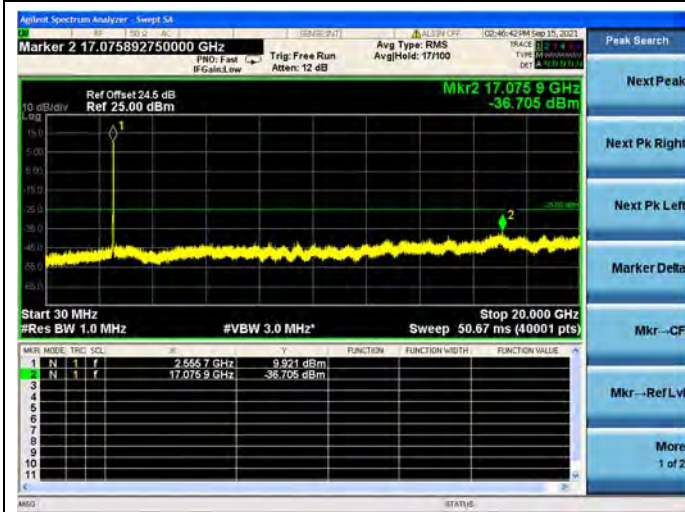

Band 7 / 20MHz / Mid CH / QPSK

Band 7 / 20MHz / Mid CH / 16QAM

Band 7 / 20MHz / Mid CH / 64QAM

Band 7 / 20MHz / High CH / QPSK

Band 7 / 20MHz / High CH / 16QAM

Band 7 / 20MHz / High CH / 64QAM

Band26 / 1.4MHz / High CH / QPSK