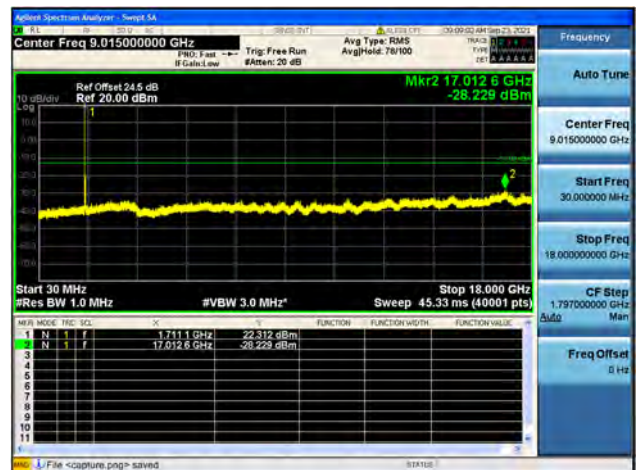

Band4 / 15MHz / High CH / 16QAM

Band4 / 15MHz / High CH / 64QAM

Band4 / 20MHz / Low CH / QPSK

Band4 / 20MHz / Low CH / 16QAM

Band4 / 20MHz / Low CH / 64QAM

Band4 / 20MHz / Mid CH / QPSK

Band4 / 20MHz / Mid CH / 16QAM