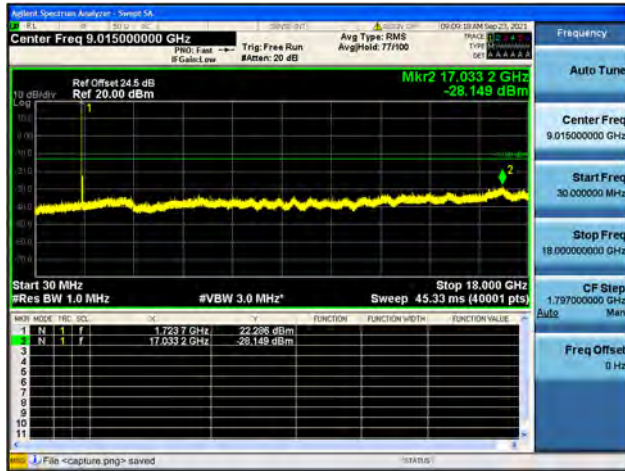

Band4 / 15MHz / High CH / 16QAM

Band4 / 15MHz / High CH / 64QAM

Band4 / 20MHz / Low CH / QPSK

Band4 / 20MHz / Low CH / 16QAM

Band4 / 20MHz / Low CH / 64QAM

Band4 / 20MHz / Mid CH / QPSK

Band4 / 20MHz / Mid CH / 16QAM