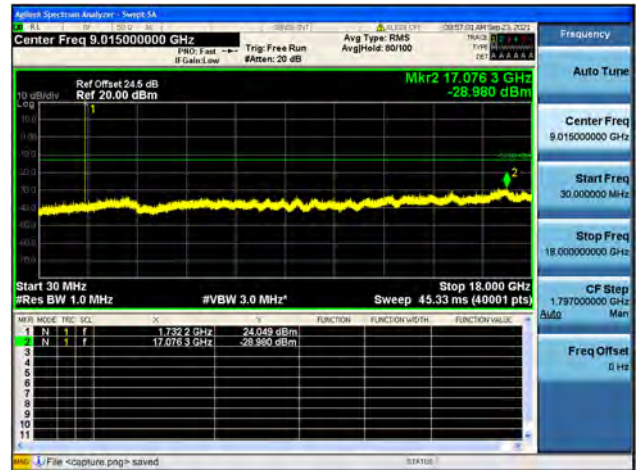

Band4 / 1.4MHz / Mid CH / QPSK