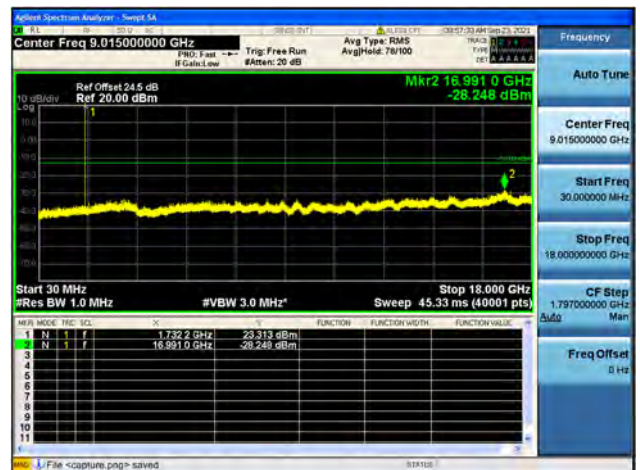

Band4 / 1.4MHz / Low CH / 16QAM

Band4 / 1.4MHz / Low CH / 64QAM

Band4 / 1.4MHz / Mid CH / QPSK

Band4 / 1.4MHz / Mid CH / 16QAM

Band4 / 1.4MHz / Mid CH / 64QAM

Band4 / 1.4MHz / High CH / QPSK

Band4 / 1.4MHz / High CH / 16QAM