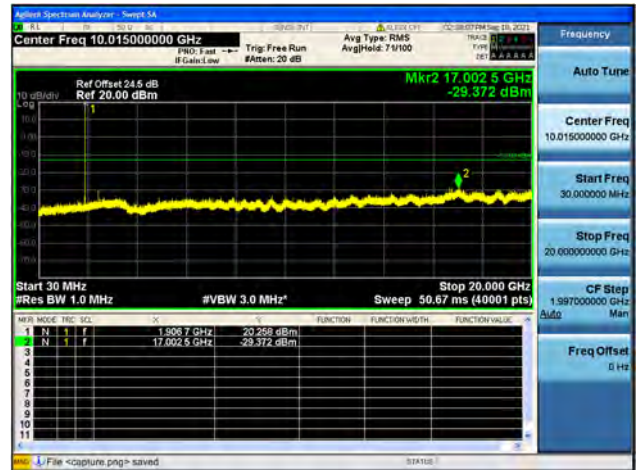

Band2 / 3MHz / High CH / QPSK