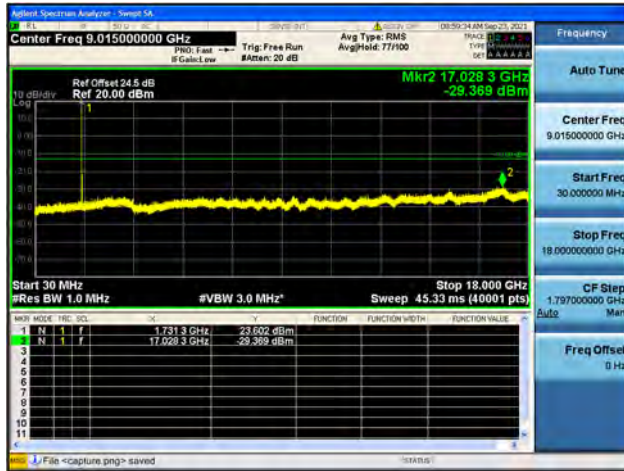

Band4 / 1.4MHz / High CH / 64QAM

Band4 / 3MHz / Low CH / QPSK

Band4 / 3MHz / Low CH / 16QAM

Band4 / 3MHz / Low CH / 64QAM

Band4 / 3MHz / Mid CH / QPSK

Band4 / 3MHz / Mid CH / 16QAM

Band4 / 3MHz / Mid CH / 64QAM