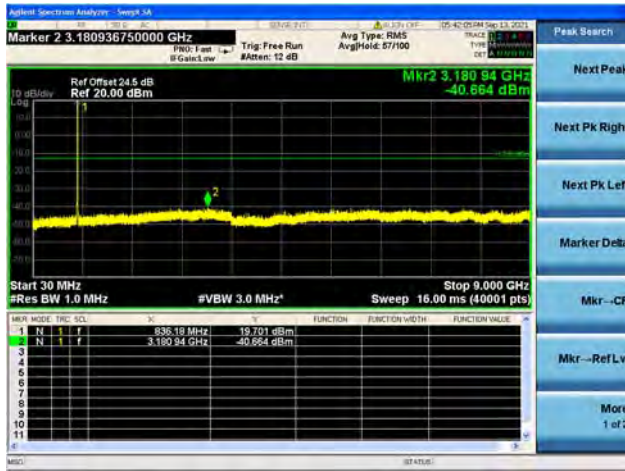

Band26 / 1.4MHz / High CH / 16QAM

Band26 / 1.4MHz / High CH / 64QAM

Band26 / 3MHz / Low CH / QPSK

Band26 / 3MHz / Low CH / 16QAM

Band26 / 3MHz / Low CH / 64QAM

Band26 / 3MHz / Mid CH / QPSK

Band26 / 3MHz / Mid CH / 16QAM