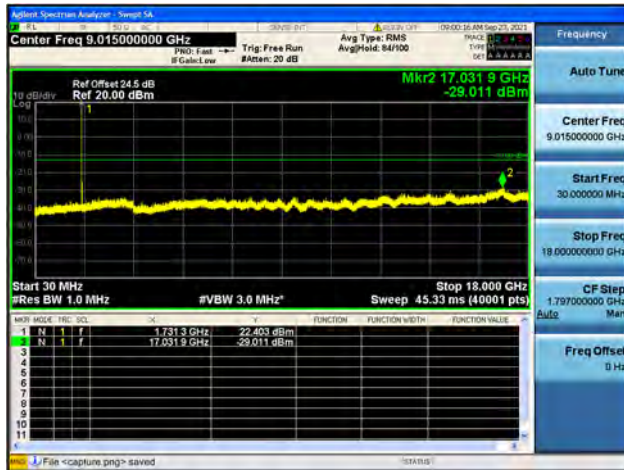

Band4 / 1.4MHz / High CH / 64QAM

Band4 / 3MHz / Low CH / QPSK

Band4 / 3MHz / Low CH / 16QAM

Band4 / 3MHz / Low CH / 64QAM

Band4 / 3MHz / Mid CH / QPSK

Band4 / 3MHz / Mid CH / 16QAM

Band4 / 3MHz / Mid CH / 64QAM