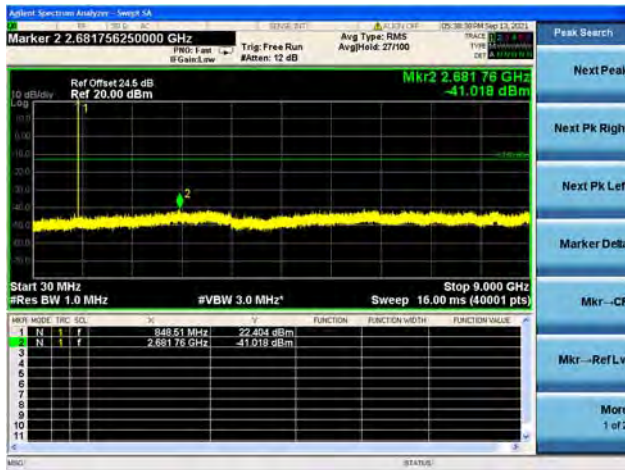

Band26 / 1.4MHz / High CH / 64QAM