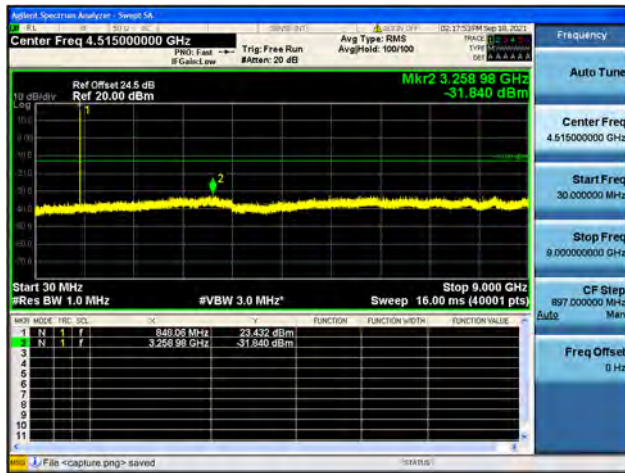

Band5 / 1.4MHz / Mid CH / QPSK

Band5 / 1.4MHz / Mid CH / 16QAM

Band5 / 1.4MHz / Mid CH / 64QAM

Band5 / 1.4MHz / High CH / QPSK

Band5 / 1.4MHz / High CH / 16QAM

Band5 / 1.4MHz / High CH / 64QAM

Band5 / 3MHz / Low CH / QPSK