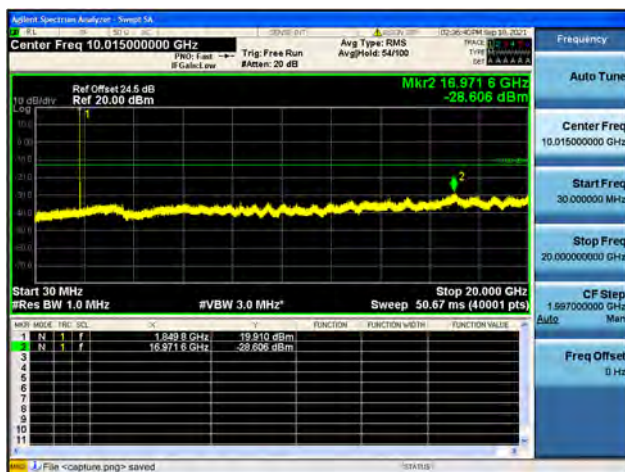

Band2 / 1.4MHz / High CH / QPSK

Band2 / 1.4MHz / High CH / 16QAM

Band2 / 1.4MHz / High CH / 64QAM

Band2 / 3MHz / Low CH / QPSK

Band2 / 3MHz / Low CH / 16QAM

Band2 / 3MHz / Low CH / 64QAM

Band2 / 3MHz / Mid CH / QPSK