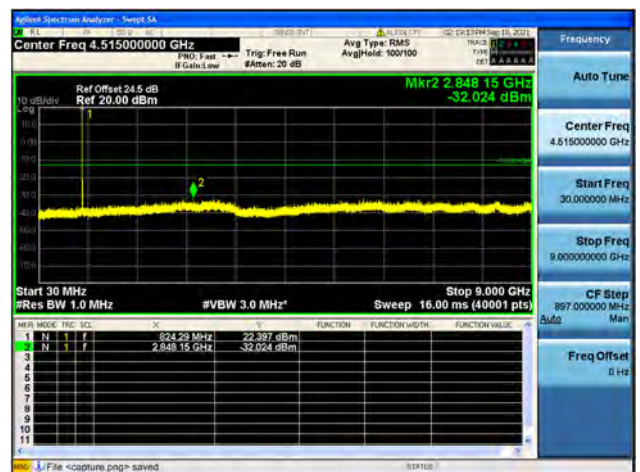

Band5 / 3MHz / Low CH / 64QAM