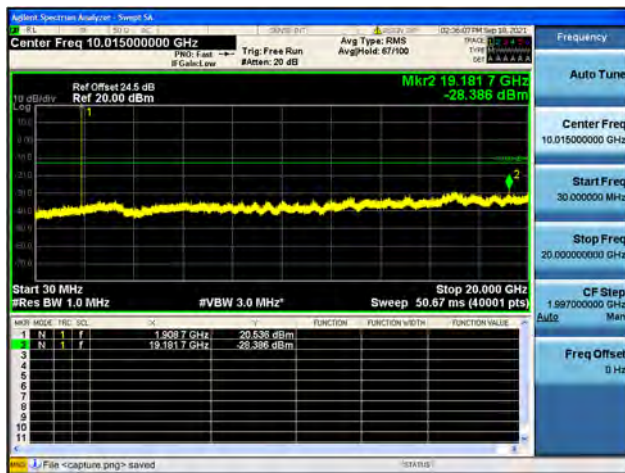

Band2 / 1.4MHz / High CH / 64QAM