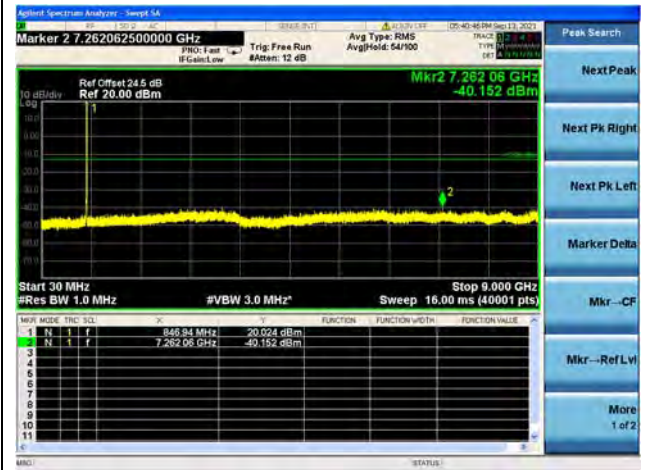

Band26 / 3MHz / High CH / QPSK