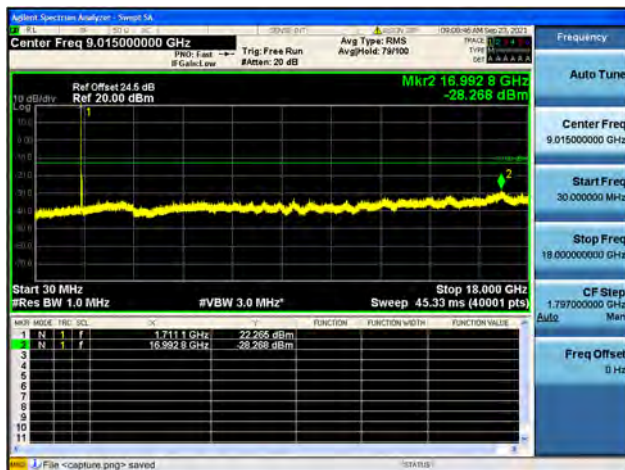

Band4 / 15MHz / High CH / 16QAM

Band4 / 15MHz / High CH / 64QAM

Band4 / 20MHz / Low CH / QPSK

Band4 / 20MHz / Low CH / 16QAM

Band4 / 20MHz / Low CH / 64QAM

Band4 / 20MHz / Mid CH / QPSK

Band4 / 20MHz / Mid CH / 16QAM