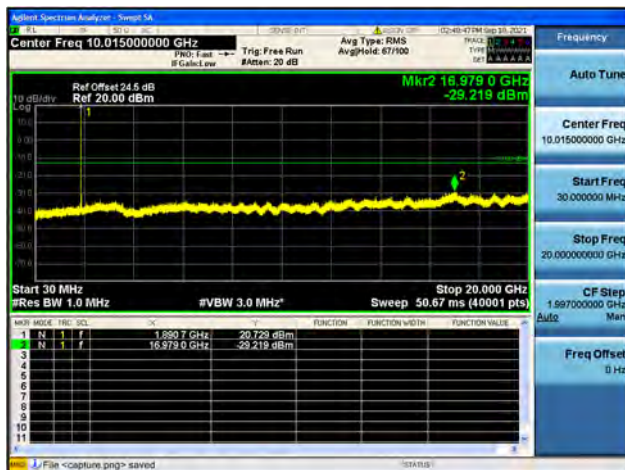

Band2 / 20MHz / Mid CH / QPSK

Band2 / 20MHz / Mid CH / 16QAM

Band2 / 20MHz / Mid CH / 64QAM

Band2 / 20MHz / High CH / QPSK

Band2 / 20MHz / High CH / 16QAM

Band2 / 20MHz / High CH / 64QAM

Band4 / 1.4MHz / Low CH / QPSK