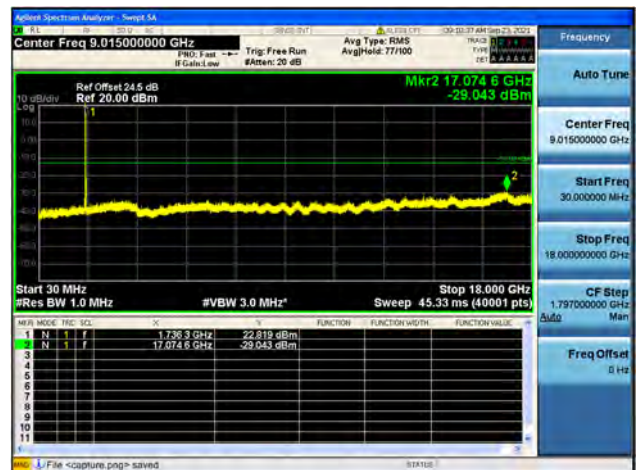

Band4 / 20MHz / Mid CH / 64QAM

Band4 / 20MHz / High CH / QPSK

Band4 / 20MHz / High CH / 16QAM

Band4 / 20MHz / High CH / 64QAM

Band5 / 1.4MHz / Low CH / QPSK

Band5 / 1.4MHz / Low CH / 16QAM

Band5 / 1.4MHz / Low CH / 64QAM