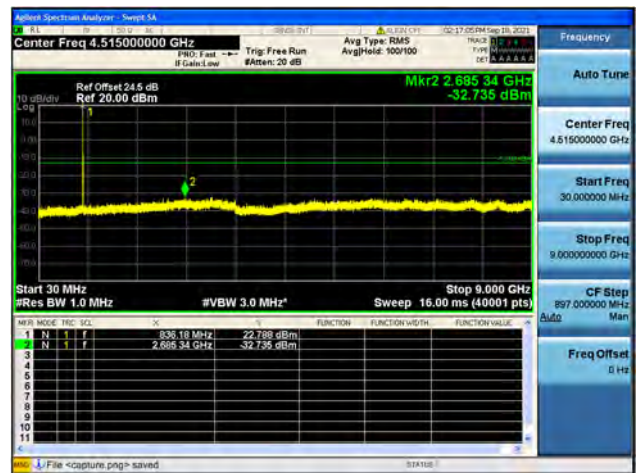

Band5 / 1.4MHz / Mid CH / QPSK