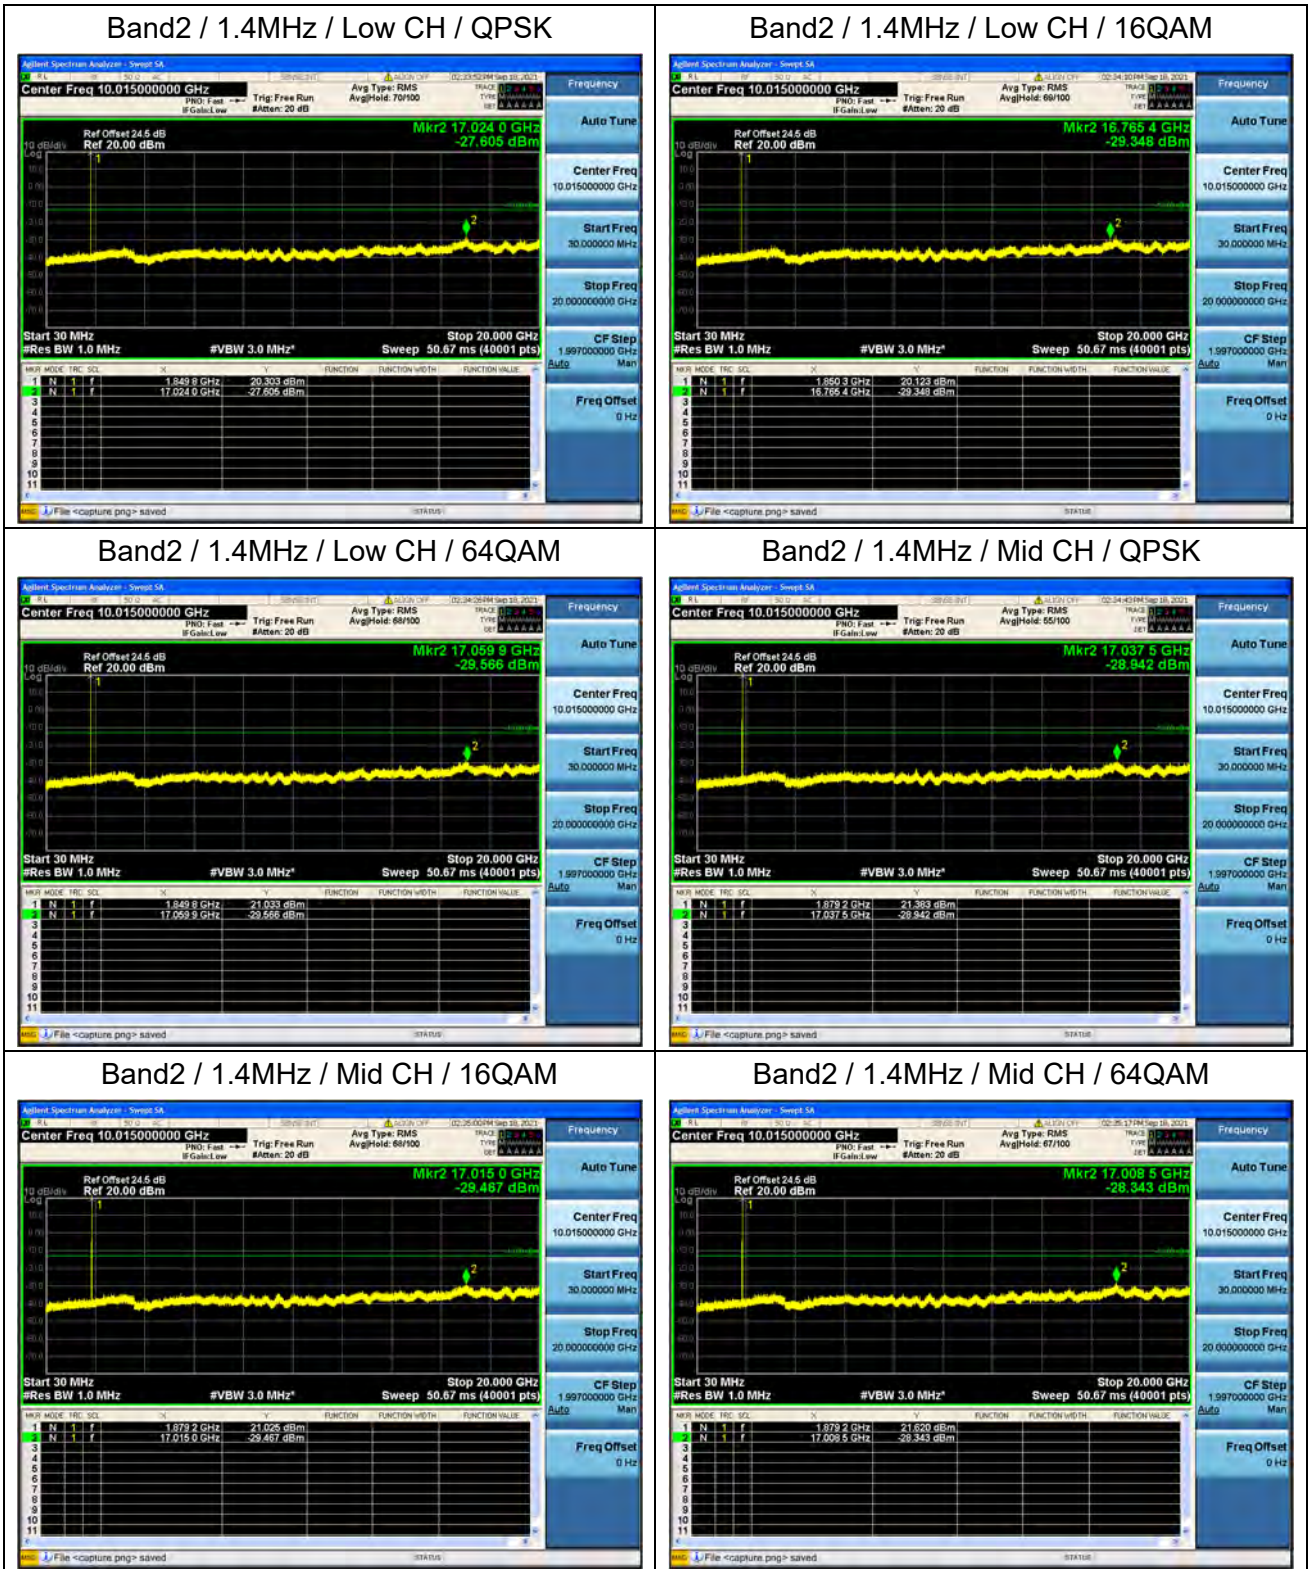

Band66 / 20MHz / Mid CH / QPSK

Band66 / 20MHz / Mid CH / 16QAM

Band66 / 20MHz / Mid CH / 64QAM

Band66 / 20MHz / High CH / QPSK

Band66 / 20MHz / High CH / 16QAM

Band66 / 20MHz / High CH / 64QAM

2.5.4. Test Result

Band2 / 1.4MHz / High CH / QPSK

Band2 / 1.4MHz / High CH / 16QAM

Band2 / 1.4MHz / High CH / 64QAM

Band2 / 3MHz / Low CH / QPSK

Band2 / 3MHz / Low CH / 16QAM

Band2 / 3MHz / Low CH / 64QAM

Band2 / 3MHz / Mid CH / QPSK