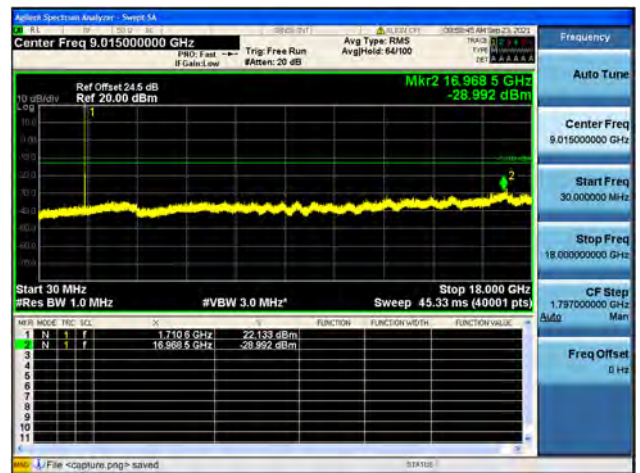

Band4 / 3MHz / Low CH / QPSK