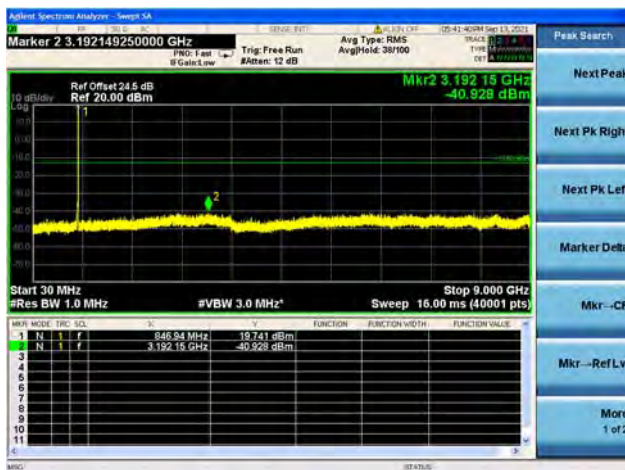

Band26 / 3MHz / High CH / 16QAM