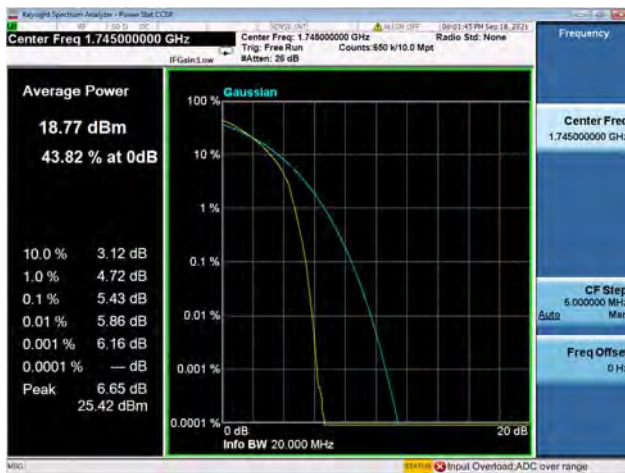

Band66 / 20MHz / Mid CH / QPSK

Band66 / 20MHz / Mid CH / 16QAM

Band66 / 20MHz / Mid CH / 64QAM

Band66 / 20MHz / High CH / QPSK

Band66 / 20MHz / High CH / 16QAM

Band66 / 20MHz / High CH / 64QAM

2.5.4. Test Result