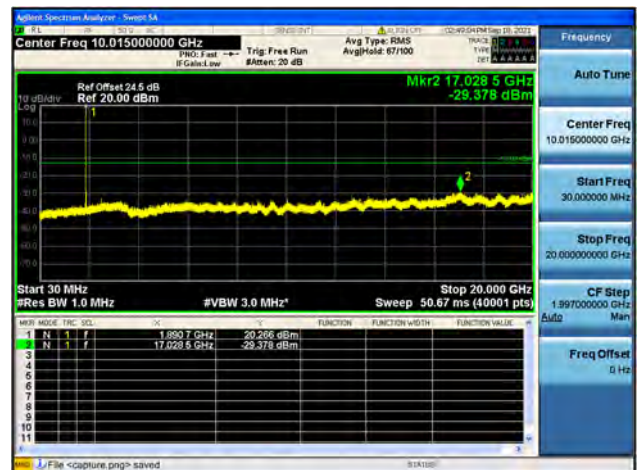

Band2 / 20MHz / Mid CH / QPSK

Band2 / 20MHz / Mid CH / 16QAM

Band2 / 20MHz / Mid CH / 64QAM

Band2 / 20MHz / High CH / QPSK

Band2 / 20MHz / High CH / 16QAM

Band2 / 20MHz / High CH / 64QAM

Band4 / 1.4MHz / Low CH / QPSK