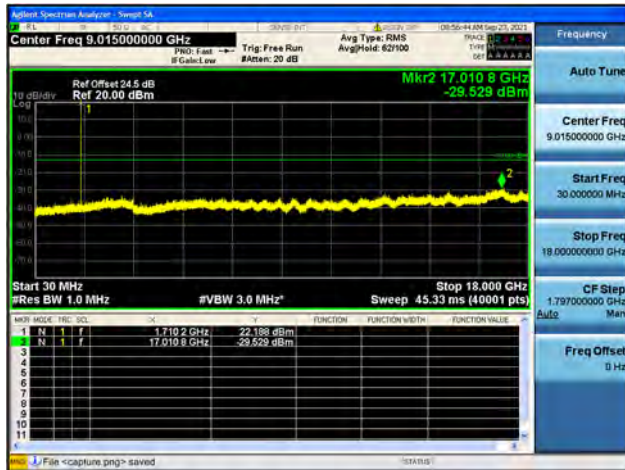

Band4 / 1.4MHz / Low CH / 64QAM