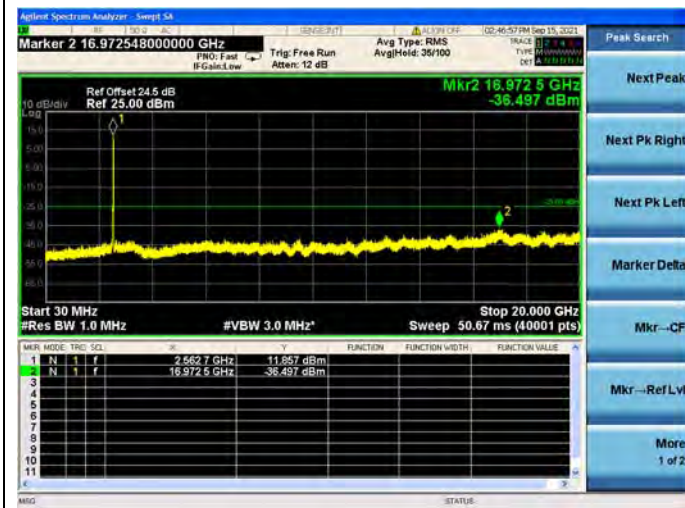

Band 7 / 20MHz / Mid CH / QPSK

Band 7 / 20MHz / Mid CH / 16QAM

Band 7 / 20MHz / Mid CH / 64QAM

Band 7 / 20MHz / High CH / QPSK

Band 7 / 20MHz / High CH / 16QAM

Band 7 / 20MHz / High CH / 64QAM

Band26 / 1.4MHz / High CH / QPSK