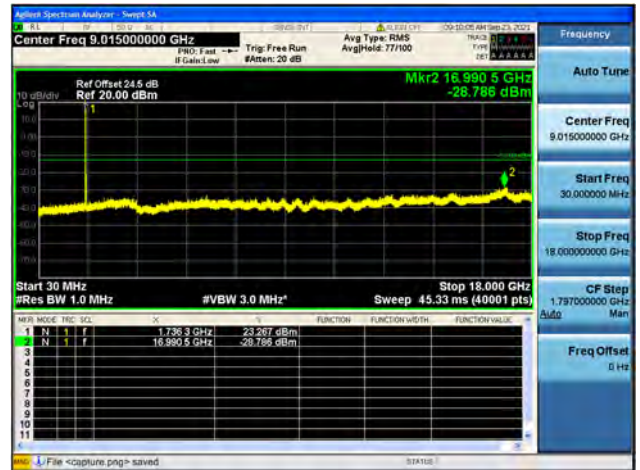

Band4 / 20MHz / High CH / QPSK