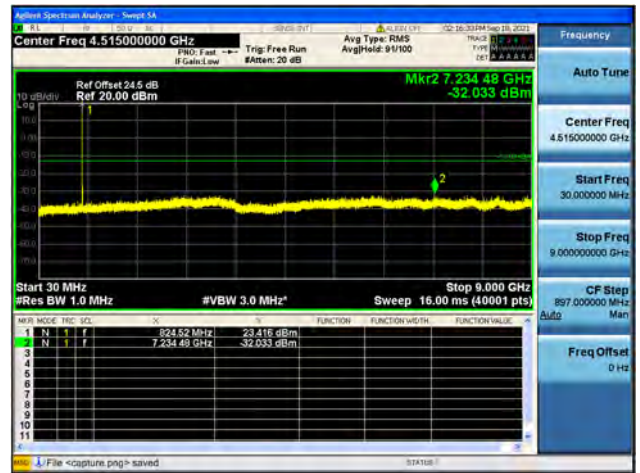

Band4 / 20MHz / Mid CH / 64QAM

Band4 / 20MHz / High CH / QPSK

Band4 / 20MHz / High CH / 16QAM

Band4 / 20MHz / High CH / 64QAM

Band5 / 1.4MHz / Low CH / QPSK

Band5 / 1.4MHz / Low CH / 16QAM

Band5 / 1.4MHz / Low CH / 64QAM