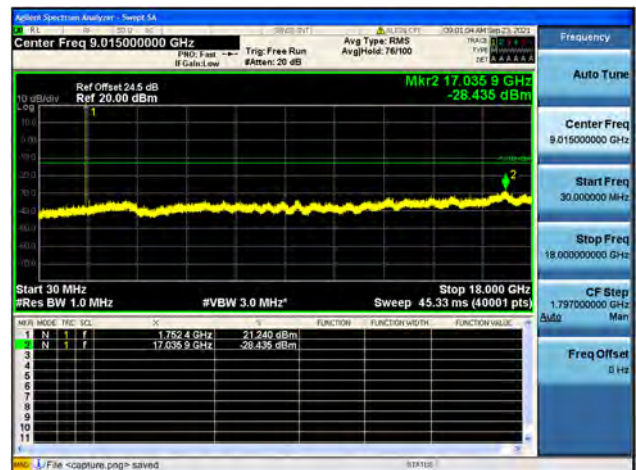

Band4 / 3MHz / High CH / 64QAM