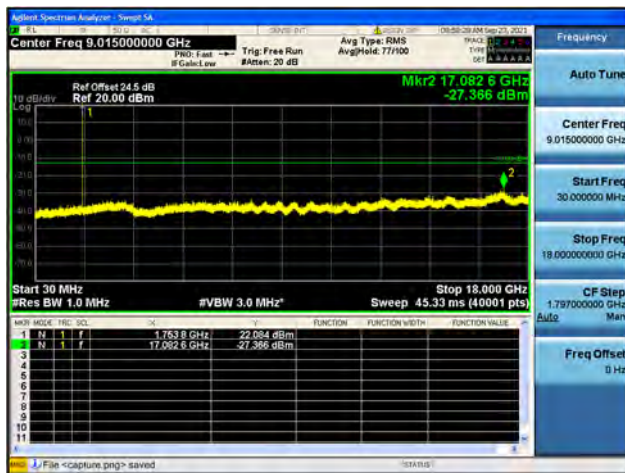

Band4 / 1.4MHz / High CH / 64QAM