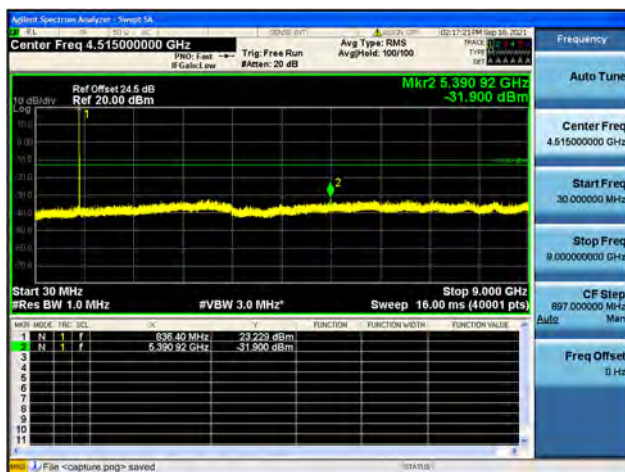

Band5 / 1.4MHz / Mid CH / 16QAM