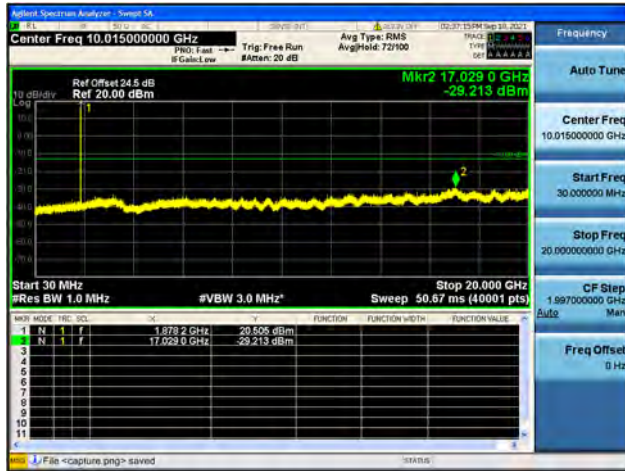

Band2 / 1.4MHz / High CH / QPSK

Band2 / 1.4MHz / High CH / 16QAM

Band2 / 1.4MHz / High CH / 64QAM

Band2 / 3MHz / Low CH / QPSK

Band2 / 3MHz / Low CH / 16QAM

Band2 / 3MHz / Low CH / 64QAM

Band2 / 3MHz / Mid CH / QPSK