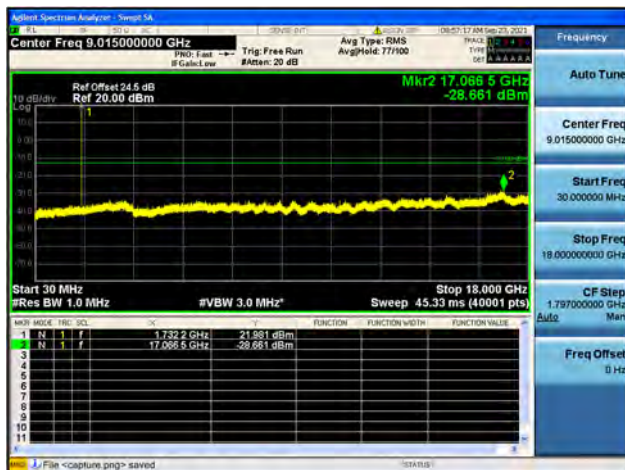

Band4 / 1.4MHz / Low CH / 16QAM

Band4 / 1.4MHz / Low CH / 64QAM

Band4 / 1.4MHz / Mid CH / QPSK

Band4 / 1.4MHz / Mid CH / 16QAM

Band4 / 1.4MHz / Mid CH / 64QAM

Band4 / 1.4MHz / High CH / QPSK

Band4 / 1.4MHz / High CH / 16QAM