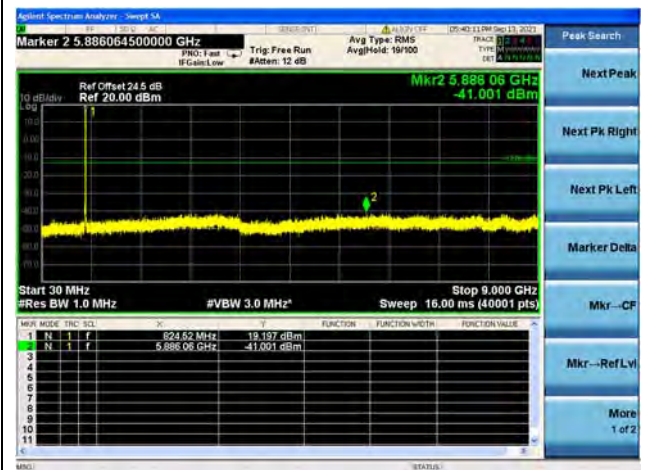

Band26 / 1.4MHz / High CH / 16QAM

Band26 / 1.4MHz / High CH / 64QAM

Band26 / 3MHz / Low CH / QPSK

Band26 / 3MHz / Low CH / 16QAM

Band26 / 3MHz / Low CH / 64QAM

Band26 / 3MHz / Mid CH / QPSK

Band26 / 3MHz / Mid CH / 16QAM