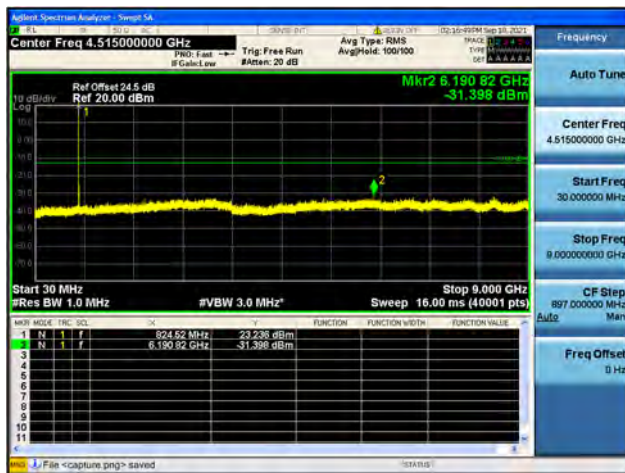

Band4 / 20MHz / Mid CH / 64QAM

Band4 / 20MHz / High CH / QPSK

Band4 / 20MHz / High CH / 16QAM

Band4 / 20MHz / High CH / 64QAM

Band5 / 1.4MHz / Low CH / QPSK

Band5 / 1.4MHz / Low CH / 16QAM

Band5 / 1.4MHz / Low CH / 64QAM