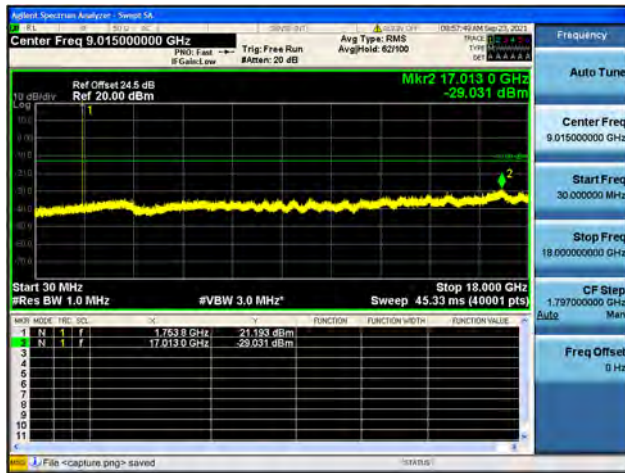

Band4 / 1.4MHz / Low CH / 16QAM

Band4 / 1.4MHz / Low CH / 64QAM

Band4 / 1.4MHz / Mid CH / QPSK

Band4 / 1.4MHz / Mid CH / 16QAM

Band4 / 1.4MHz / Mid CH / 64QAM

Band4 / 1.4MHz / High CH / QPSK

Band4 / 1.4MHz / High CH / 16QAM