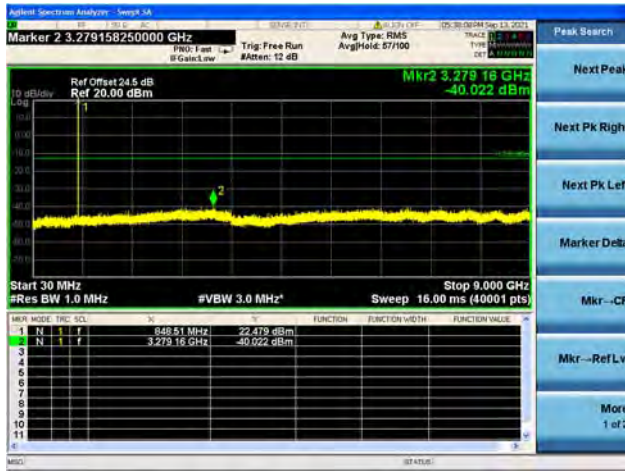

Band 7 / 20MHz / Mid CH / QPSK

Band 7 / 20MHz / Mid CH / 16QAM

Band 7 / 20MHz / Mid CH / 64QAM

Band 7 / 20MHz / High CH / QPSK

Band 7 / 20MHz / High CH / 16QAM

Band 7 / 20MHz / High CH / 64QAM

Band26 / 1.4MHz / High CH / QPSK