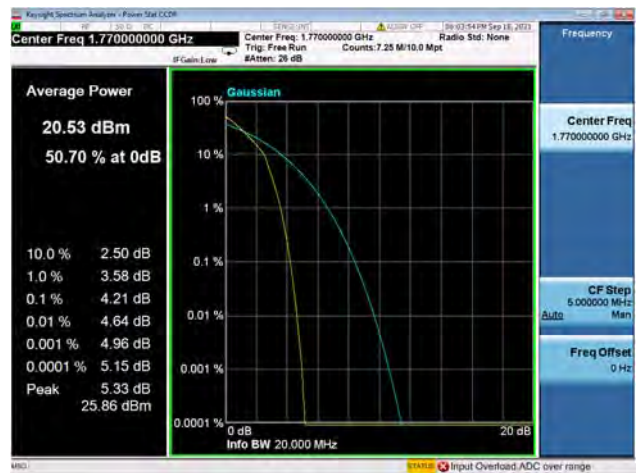

Band66 / 20MHz / Mid CH / QPSK

Band66 / 20MHz / Mid CH / 16QAM

Band66 / 20MHz / Mid CH / 64QAM

Band66 / 20MHz / High CH / QPSK

Band66 / 20MHz / High CH / 16QAM

Band66 / 20MHz / High CH / 64QAM

2.5.4. Test Result