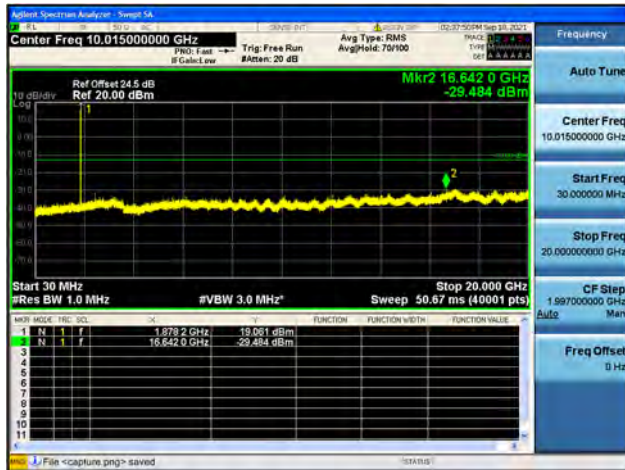

Band2 / 3MHz / Mid CH / 64QAM