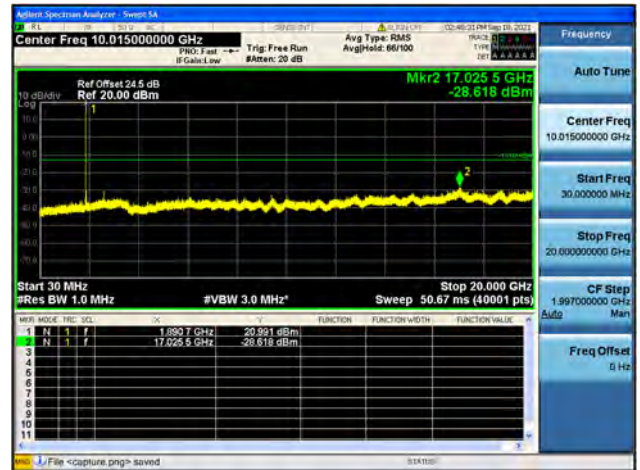

Band2 / 20MHz / Mid CH / QPSK

Band2 / 20MHz / Mid CH / 16QAM

Band2 / 20MHz / Mid CH / 64QAM

Band2 / 20MHz / High CH / QPSK

Band2 / 20MHz / High CH / 16QAM

Band2 / 20MHz / High CH / 64QAM

Band4 / 1.4MHz / Low CH / QPSK