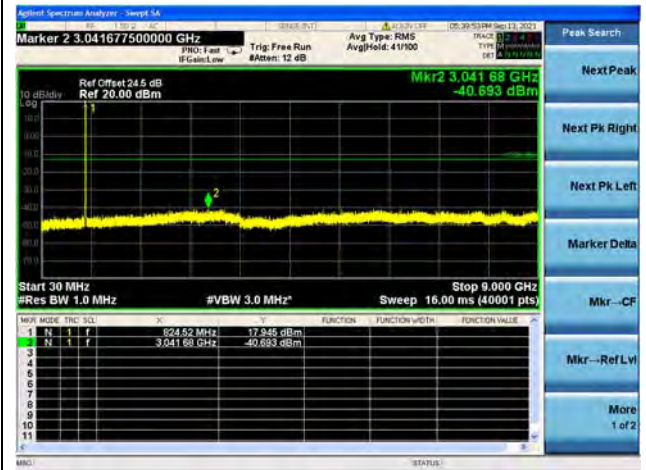

Band26 / 3MHz / Low CH / QPSK