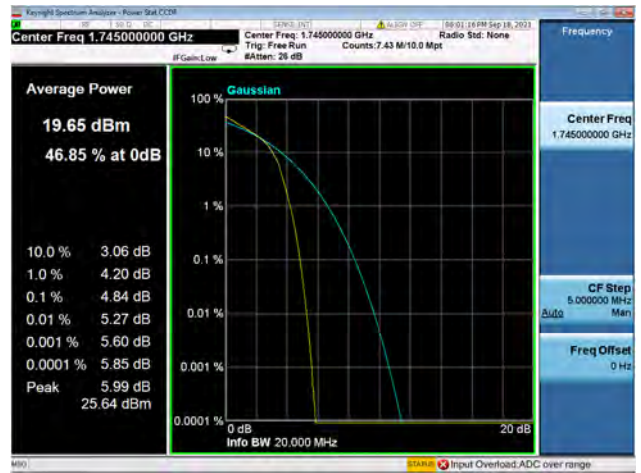

Band66 / 20MHz / Mid CH / QPSK

Band66 / 20MHz / Mid CH / 16QAM

Band66 / 20MHz / Mid CH / 64QAM

Band66 / 20MHz / High CH / QPSK

Band66 / 20MHz / High CH / 16QAM

Band66 / 20MHz / High CH / 64QAM

2.5.4. Test Result