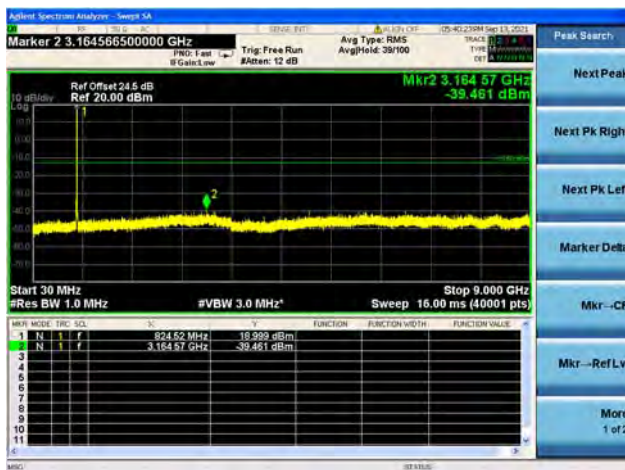

Band26 / 1.4MHz / High CH / 16QAM

Band26 / 1.4MHz / High CH / 64QAM

Band26 / 3MHz / Low CH / QPSK

Band26 / 3MHz / Low CH / 16QAM

Band26 / 3MHz / Low CH / 64QAM

Band26 / 3MHz / Mid CH / QPSK

Band26 / 3MHz / Mid CH / 16QAM