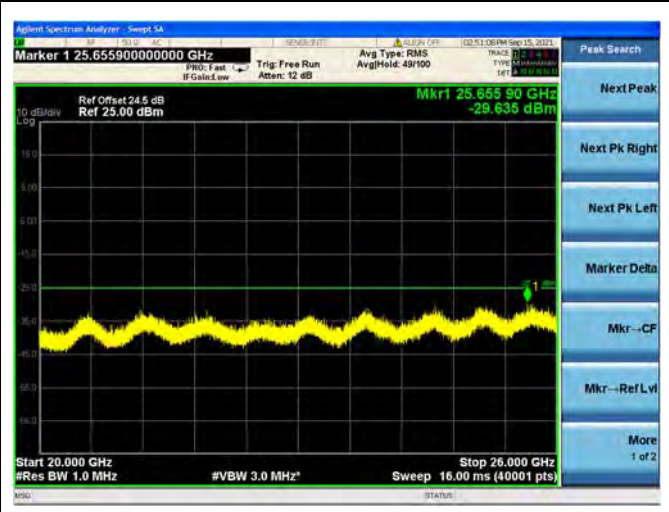

Band 7 / 20MHz / Mid CH / QPSK

Band 7 / 20MHz / Mid CH / 16QAM

Band 7 / 20MHz / Mid CH / 64QAM

Band 7 / 20MHz / High CH / QPSK

Band 7 / 20MHz / High CH / 16QAM

Band 7 / 20MHz / High CH / 64QAM

Band26 / 1.4MHz / High CH / QPSK