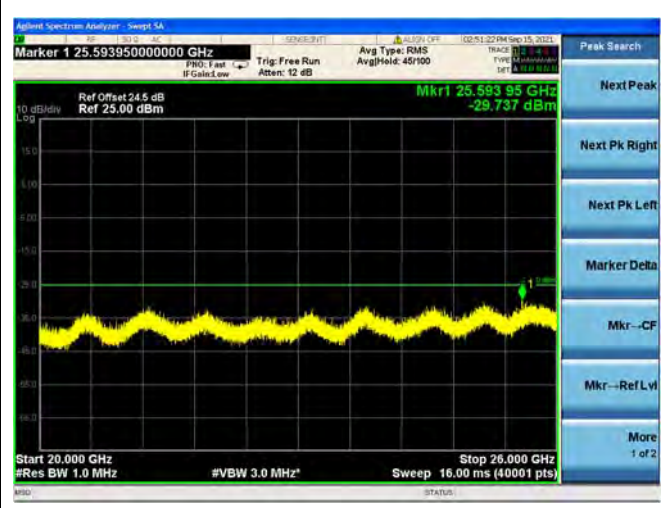

Band 7 / 20MHz / Mid CH / QPSK

Band 7 / 20MHz / Mid CH / 16QAM

Band 7 / 20MHz / Mid CH / 64QAM

Band 7 / 20MHz / High CH / QPSK

Band 7 / 20MHz / High CH / 16QAM

Band 7 / 20MHz / High CH / 64QAM

Band26 / 1.4MHz / High CH / QPSK