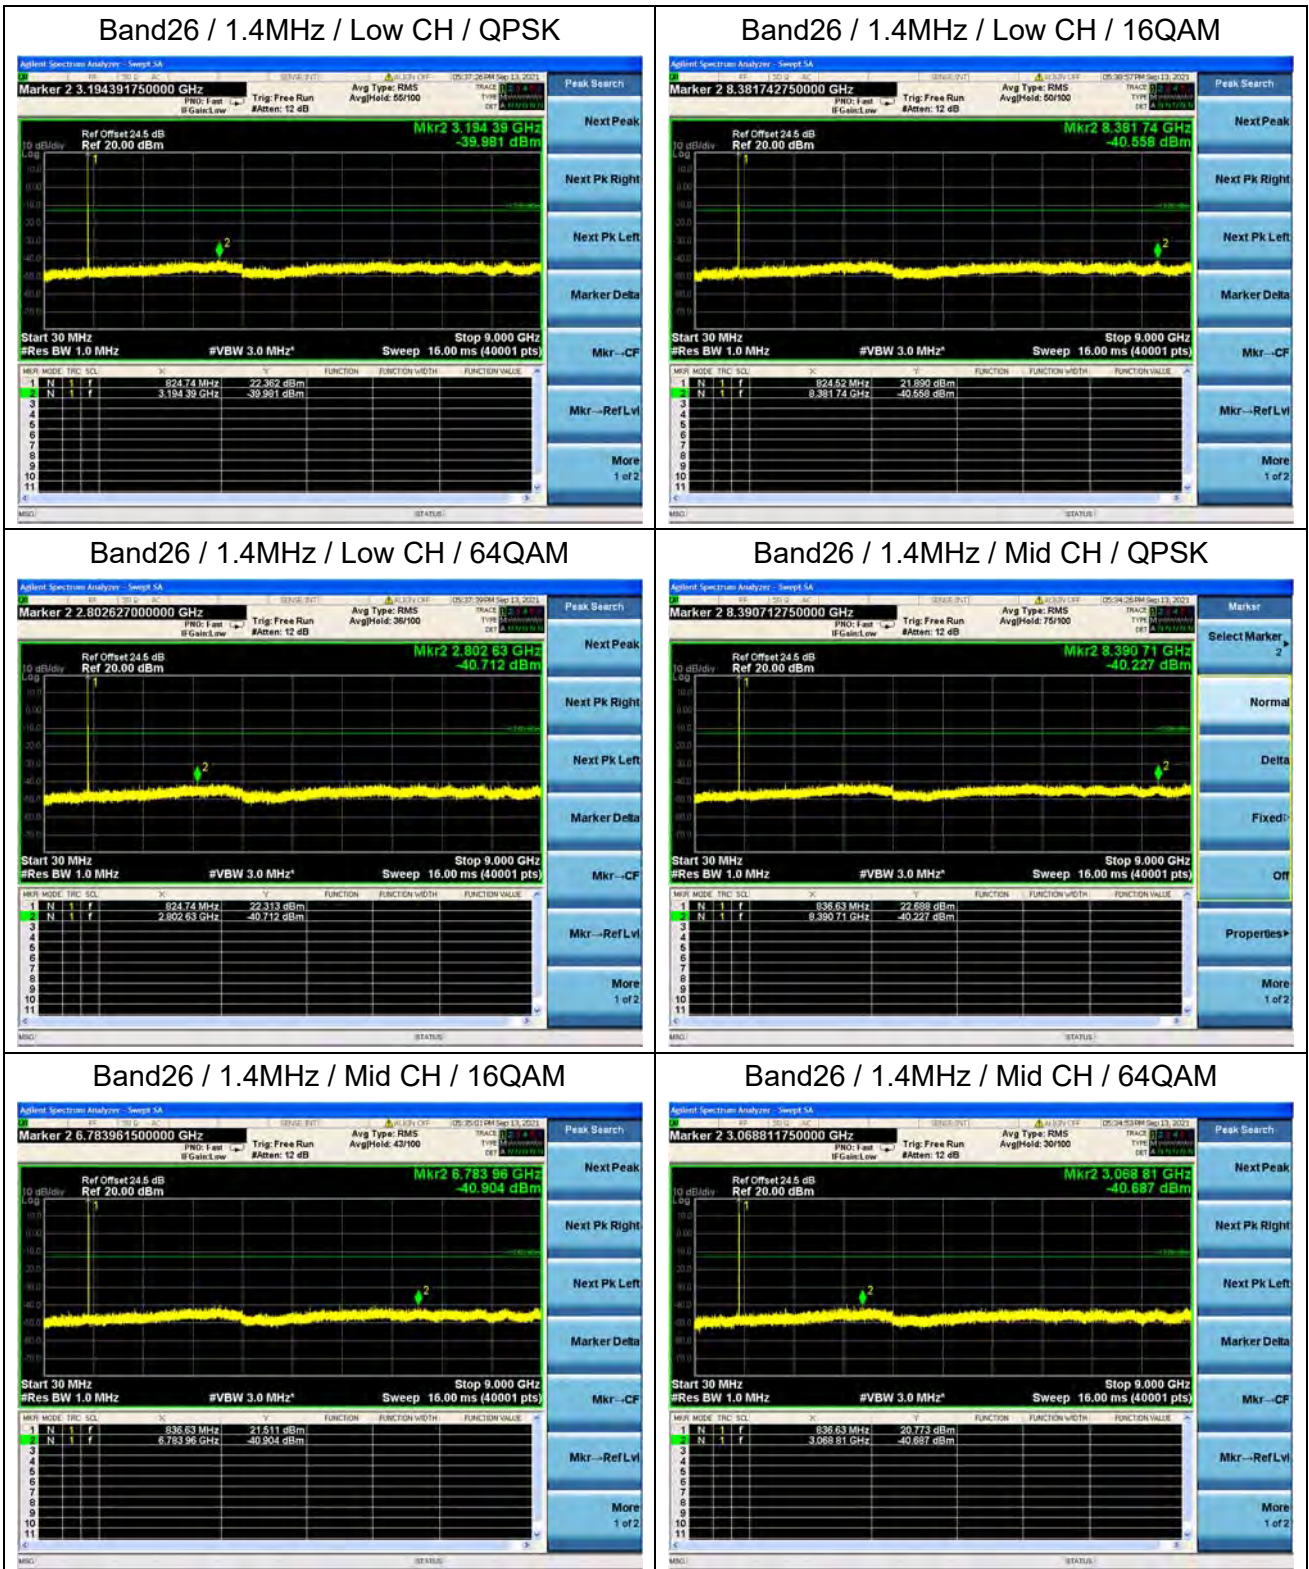

Band 7 / 20MHz / Mid CH / QPSK

Band 7 / 20MHz / Mid CH / 16QAM

Band 7 / 20MHz / Mid CH / 64QAM

Band 7 / 20MHz / High CH / QPSK

Band 7 / 20MHz / High CH / 16QAM

Band 7 / 20MHz / High CH / 64QAM

Band26 / 1.4MHz / High CH / QPSK