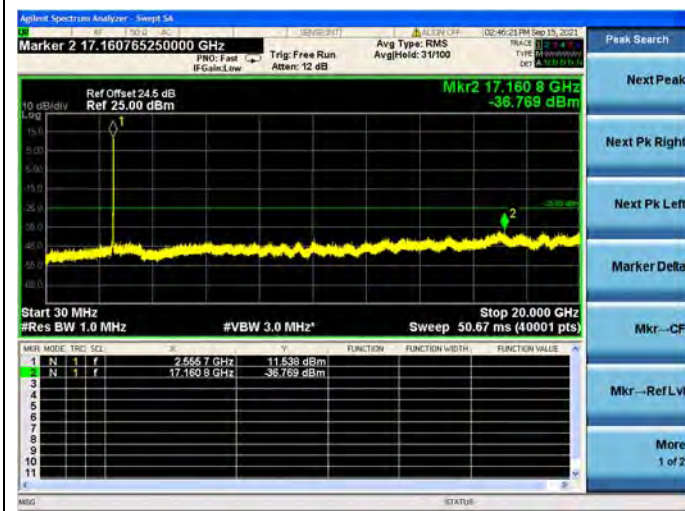

Band 7 / 20MHz / Mid CH / QPSK

Band 7 / 20MHz / Mid CH / 16QAM

Band 7 / 20MHz / Mid CH / 64QAM

Band 7 / 20MHz / High CH / QPSK

Band 7 / 20MHz / High CH / 16QAM

Band 7 / 20MHz / High CH / 64QAM

Band26 / 1.4MHz / High CH / QPSK