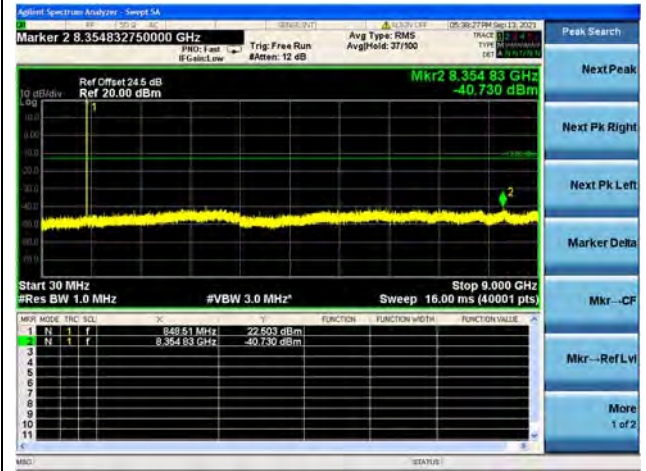

Band26 / 1.4MHz / High CH / 16QAM