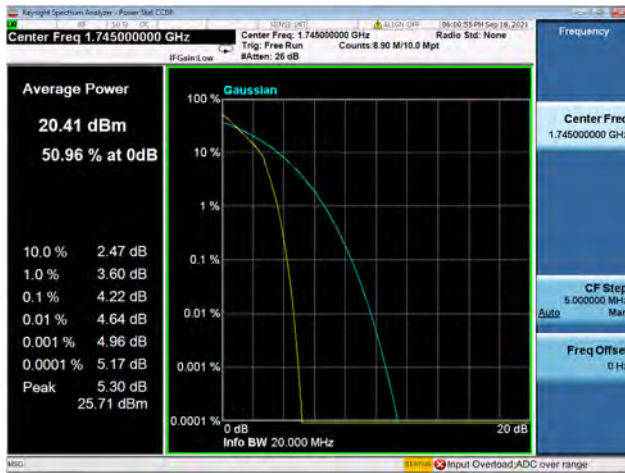

Band66 / 20MHz / Mid CH / QPSK

Band66 / 20MHz / Mid CH / 16QAM

Band66 / 20MHz / Mid CH / 64QAM

Band66 / 20MHz / High CH / QPSK

Band66 / 20MHz / High CH / 16QAM

Band66 / 20MHz / High CH / 64QAM

2.5.4. Test Result