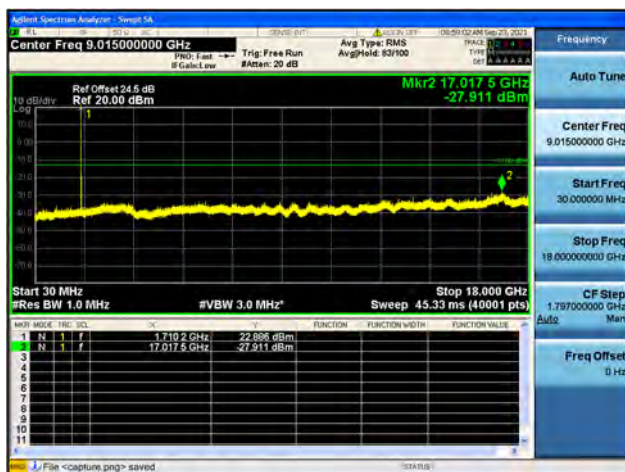

Band4 / 3MHz / Low CH / 16QAM