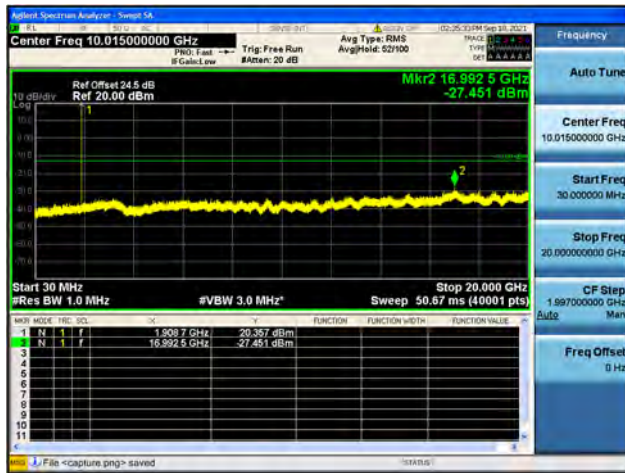

Band2 / 1.4MHz / High CH / QPSK