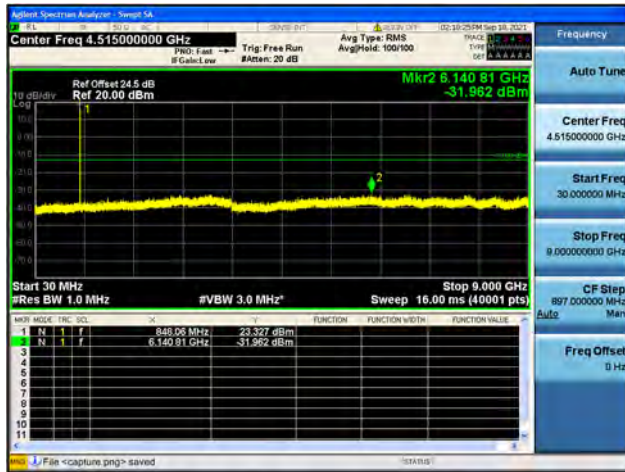

Band5 / 1.4MHz / Mid CH / QPSK

Band5 / 1.4MHz / Mid CH / 16QAM

Band5 / 1.4MHz / Mid CH / 64QAM

Band5 / 1.4MHz / High CH / QPSK

Band5 / 1.4MHz / High CH / 16QAM

Band5 / 1.4MHz / High CH / 64QAM

Band5 / 3MHz / Low CH / QPSK