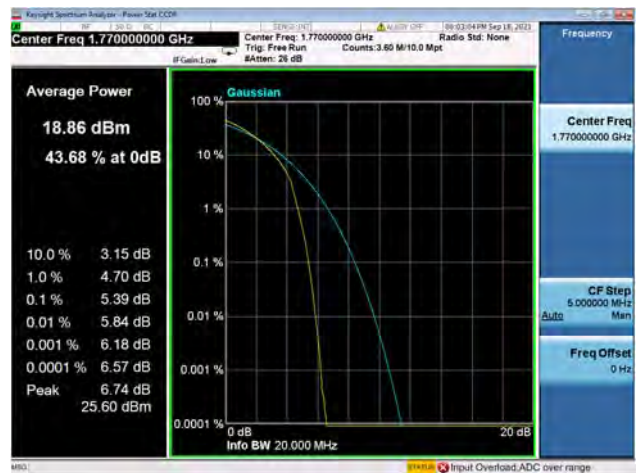

Band66 / 20MHz / Mid CH / QPSK

Band66 / 20MHz / Mid CH / 16QAM

Band66 / 20MHz / Mid CH / 64QAM

Band66 / 20MHz / High CH / QPSK

Band66 / 20MHz / High CH / 16QAM

Band66 / 20MHz / High CH / 64QAM

2.5.4. Test Result