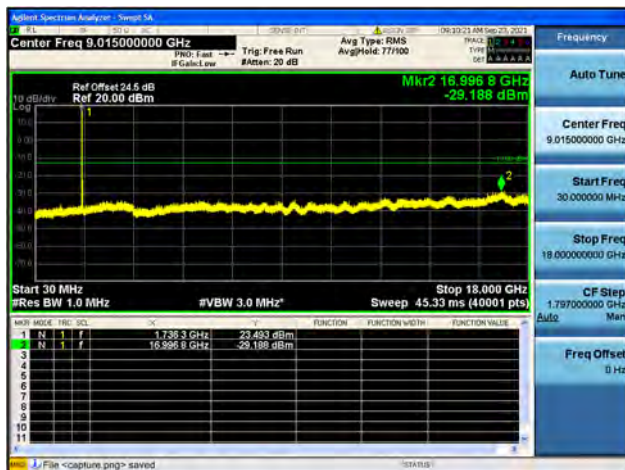

Band4 / 20MHz / High CH / 16QAM