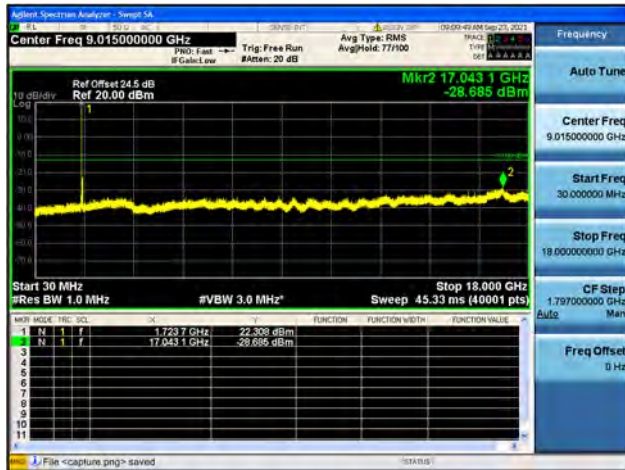

Band4 / 20MHz / Mid CH / 64QAM