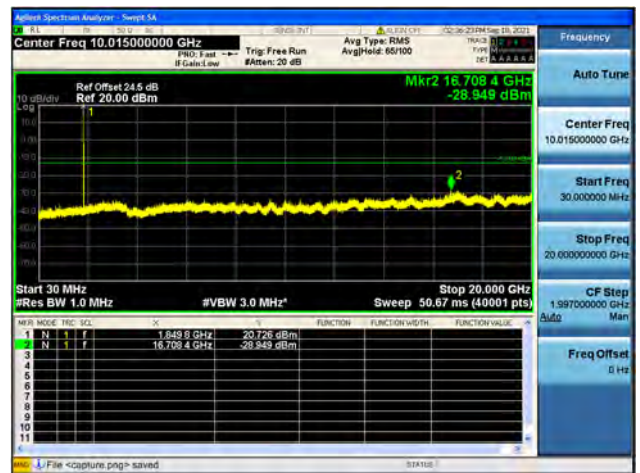

Band2 / 1.4MHz / High CH / QPSK

Band2 / 1.4MHz / High CH / 16QAM

Band2 / 1.4MHz / High CH / 64QAM

Band2 / 3MHz / Low CH / QPSK

Band2 / 3MHz / Low CH / 16QAM

Band2 / 3MHz / Low CH / 64QAM

Band2 / 3MHz / Mid CH / QPSK