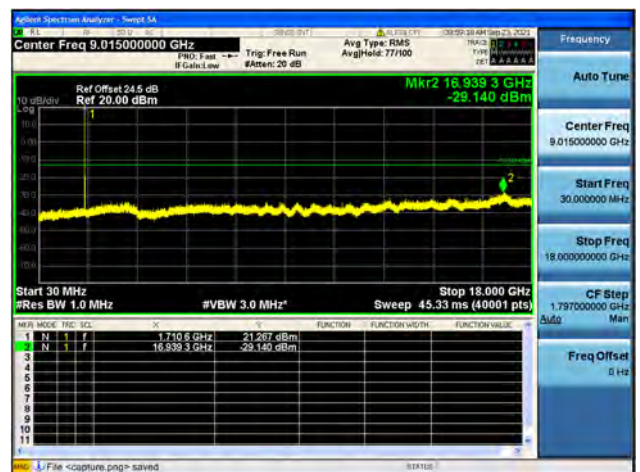

Band4 / 1.4MHz / High CH / 64QAM

Band4 / 3MHz / Low CH / QPSK

Band4 / 3MHz / Low CH / 16QAM

Band4 / 3MHz / Low CH / 64QAM

Band4 / 3MHz / Mid CH / QPSK

Band4 / 3MHz / Mid CH / 16QAM

Band4 / 3MHz / Mid CH / 64QAM