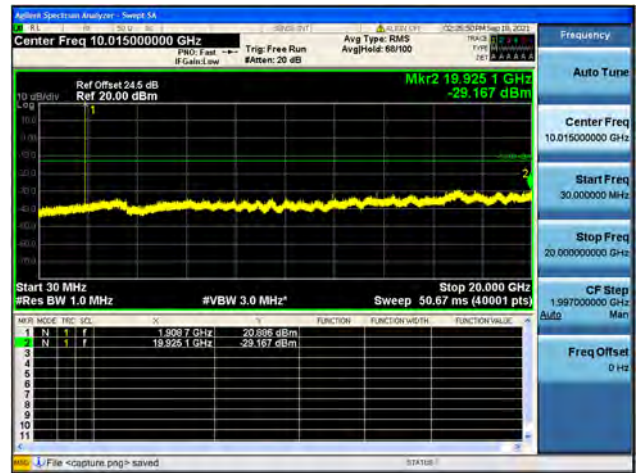

Band2 / 1.4MHz / High CH / 16QAM