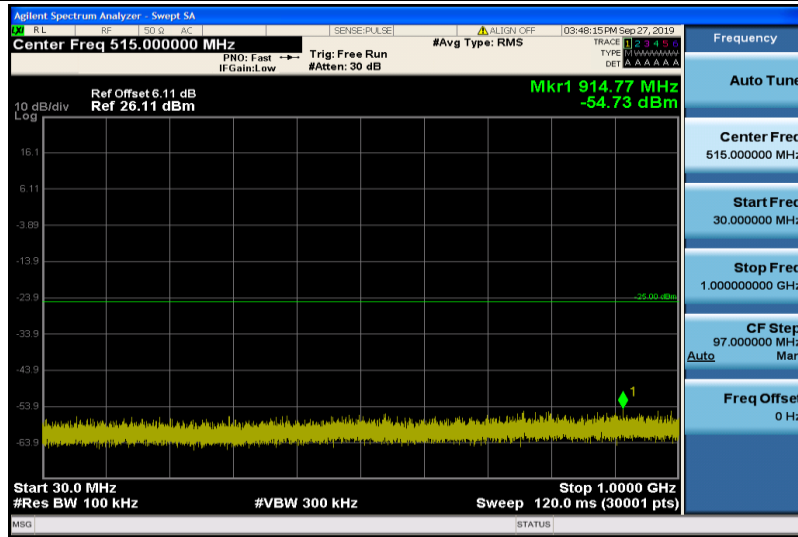

Band7-20MHz-16QAM-21350-1RB#0-30~1000MHz