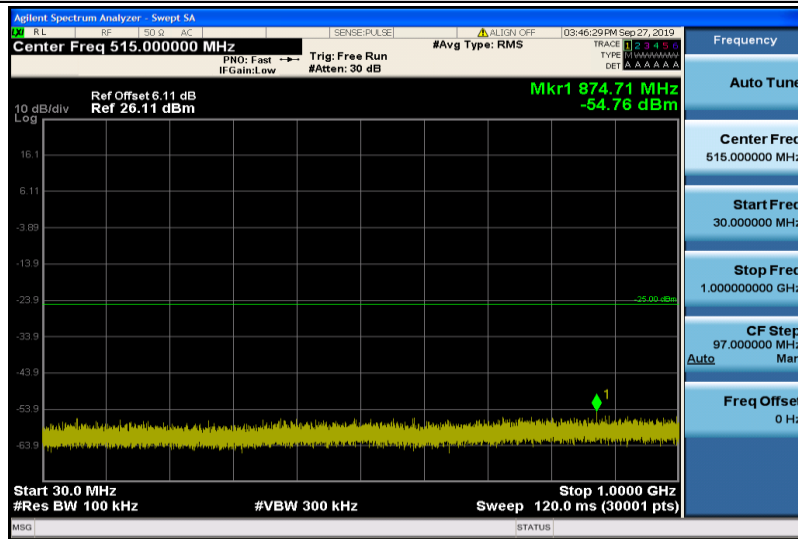

Band7-15MHz-16QAM-21100-1RB#0-1000~26000MHz

Band7-15MHz-16QAM-21375-1RB#0-30~1000MHz

Band7-15MHz-16QAM-21375-1RB#0-1000~26000MHz

Band7-20MHz-QPSK-20850-1RB#0-30~1000MHz

Band7-20MHz-QPSK-20850-1RB#0-1000~26000MHz