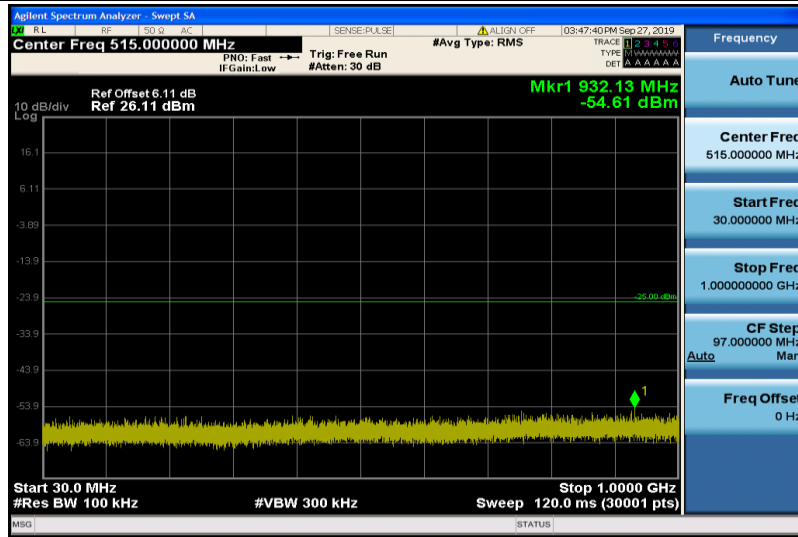

Band7-20MHz-QPSK-21350-1RB#0-30~1000MHz