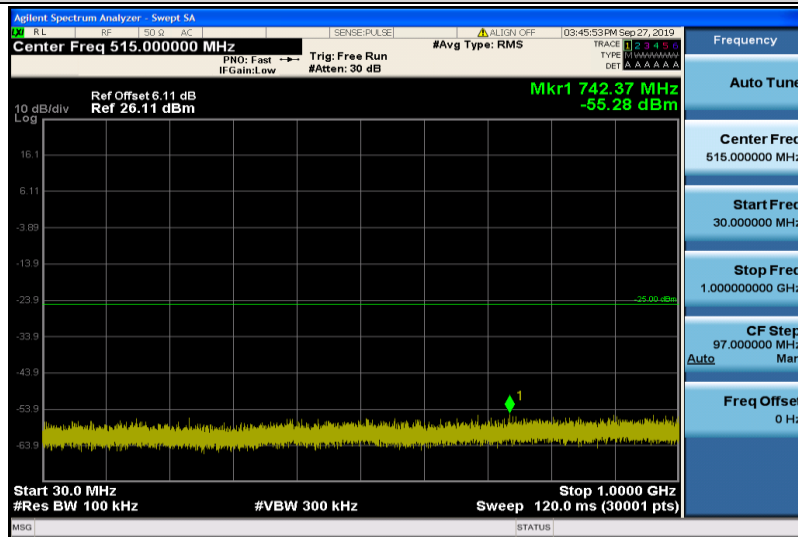

Band7-20MHz-QPSK-21100-1RB#0-30~1000MHz

Band7-20MHz-QPSK-21100-1RB#0-1000~26000MHz

Band7-20MHz-QPSK-21350-1RB#0-30~1000MHz

Band7-20MHz-QPSK-21350-1RB#0-1000~26000MHz

Band7-20MHz-16QAM-20850-1RB#0-30~1000MHz