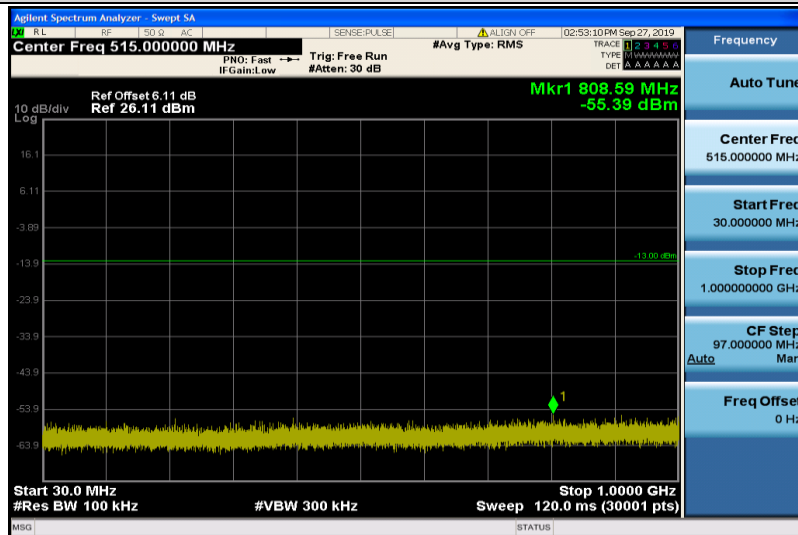

Band4-20MHz-QPSK-20300-1RB#0-1000~26000MHz

Band4-20MHz-16QAM-20050-1RB#0-30~1000MHz