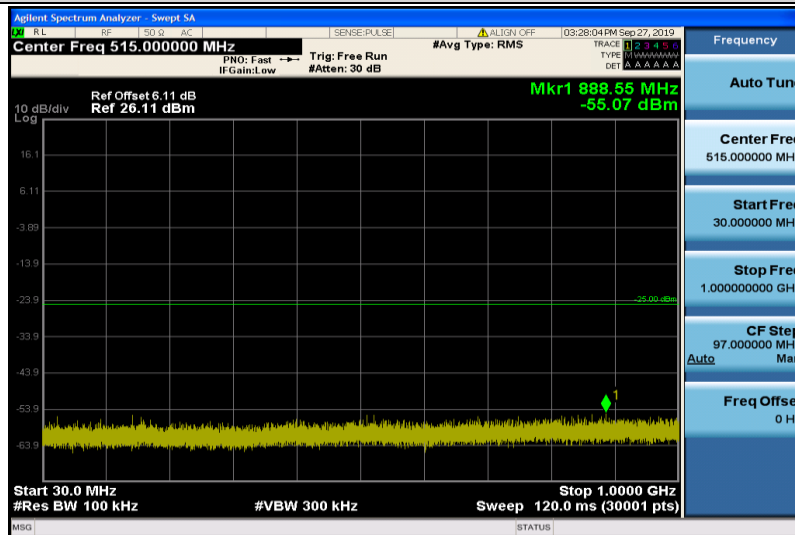

Band5-10MHz-16QAM-20600-1RB#0-1000~26000MHz

Band7-5MHz-QPSK-20775-1RB#0-30~1000MHz