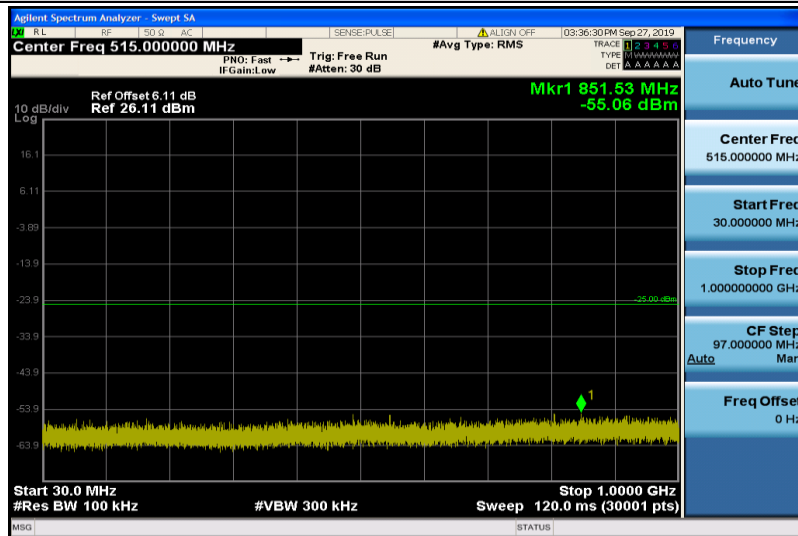

Band7-10MHz-16QAM-20800-1RB#0-1000~26000MHz

Band7-10MHz-16QAM-21100-1RB#0-30~1000MHz