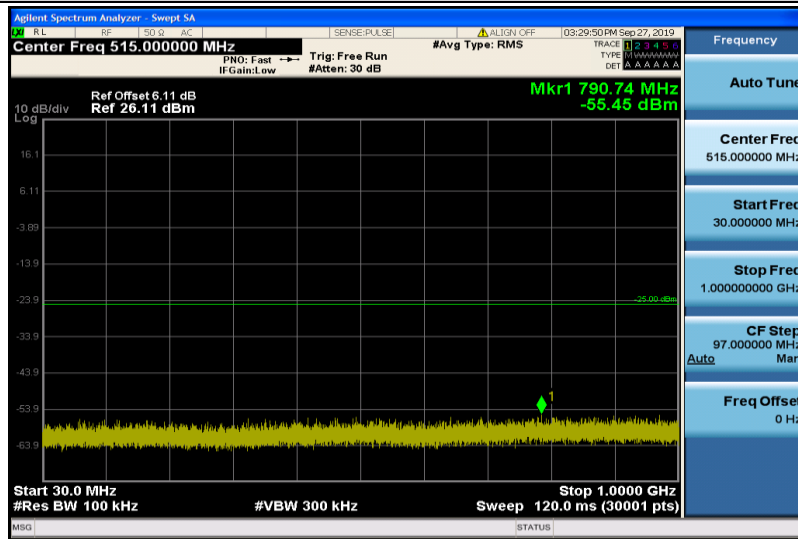

Band7-5MHz-QPSK-21100-1RB#0-30~100MHz

Band7-5MHz-QPSK-21100-1RB#0-1000~26000MHz

Band7-5MHz-QPSK-21425-1RB#0-30~1000MHz

Band7-5MHz-QPSK-21425-1RB#0-1000~26000MHz

Band7-5MHz-16QAM-20775-1RB#0-30~1000MHz

Band7-5MHz-16QAM-20775-1RB#0-1000~26000MHz