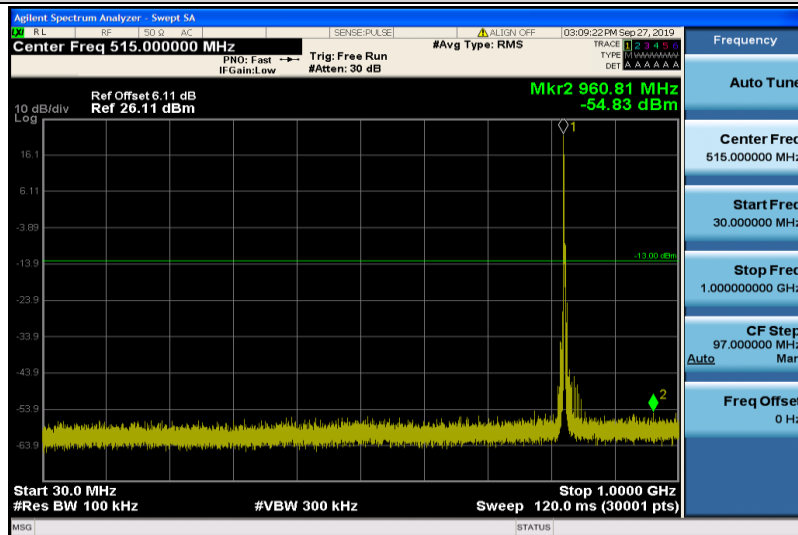

Band5-3MHz-QPSK-20415-1RB#0-1000~26000MHz

Band5-3MHz-QPSK-20525-1RB#0-30~100MHz

Band5-3MHz-QPSK-20525-1RB#0-1000~26000MHz

Band5-3MHz-QPSK-20635-1RB#0-30~1000MHz

Band5-3MHz-QPSK-20635-1RB#0-1000~26000MHz

Band5-3MHz-16QAM-20415-1RB#0-30~1000MHz