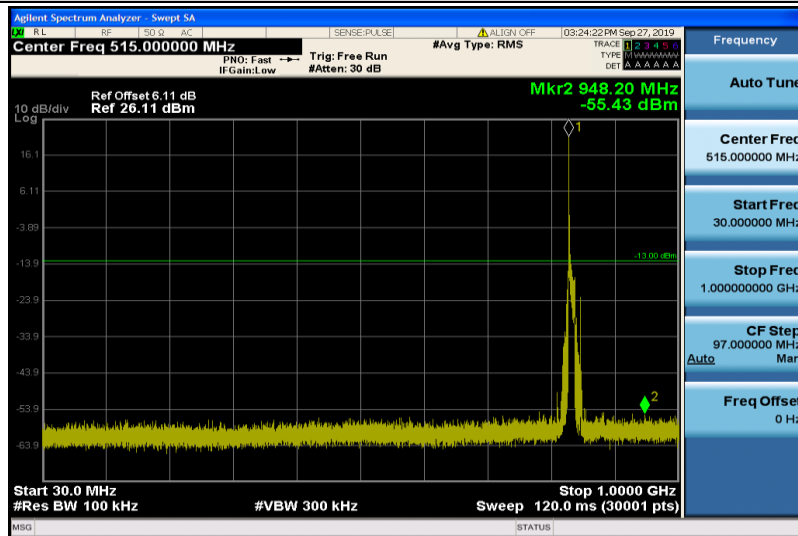

Band5-10MHz-QPSK-20600-1RB#0-30~1000MHz

Band5-10MHz-QPSK-20600-1RB#0-1000~26000MHz

Band5-10MHz-16QAM-20450-1RB#0-30~1000MHz

Band5-10MHz-16QAM-20450-1RB#0-1000~26000MHz

Band5-10MHz-16QAM-20525-1RB#0-30~1000MHz