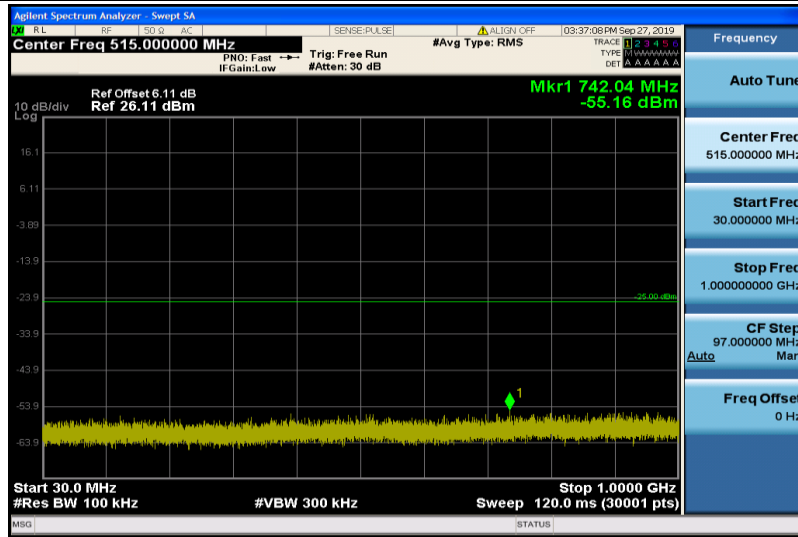

Band7-10MHz-QPSK-21100-1RB#0-1000~26000MHz

Band7-10MHz-QPSK-21400-1RB#0-30~1000MHz