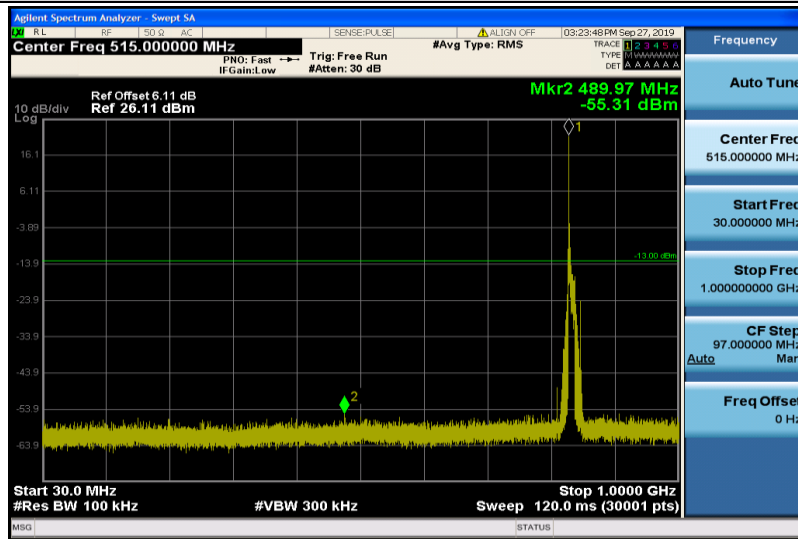

Band5-10MHz-QPSK-20450-1RB#0-1000~26000MHz

Band5-10MHz-QPSK-20525-1RB#0-30~1000MHz