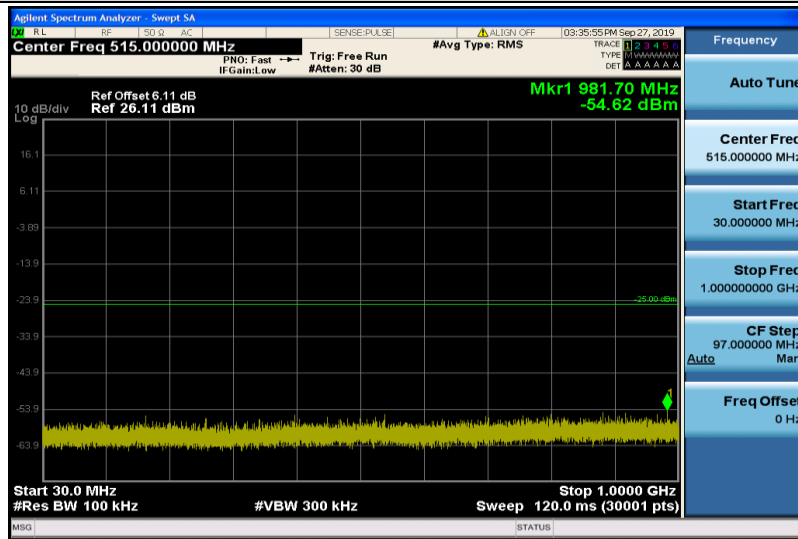

Band7-10MHz-QPSK-20800-1RB#0-1000~26000MHz

Band7-10MHz-QPSK-21100-1RB#0-30~1000MHz