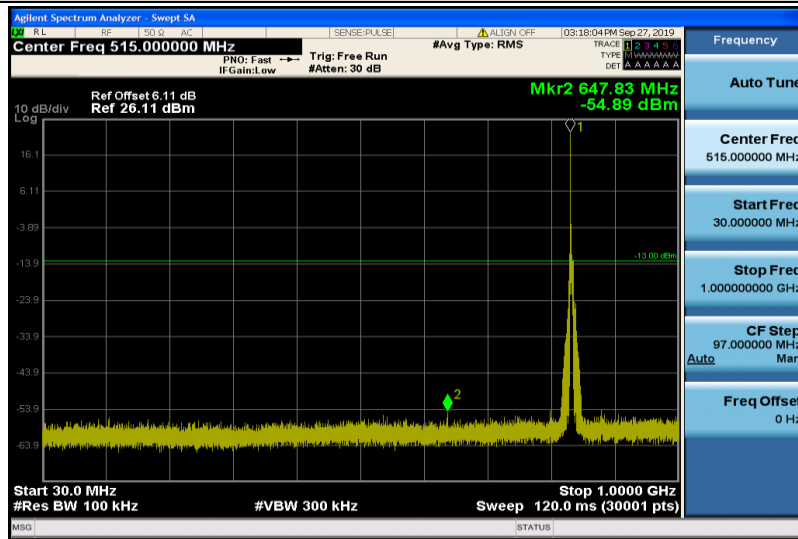

Band5-5MHz-QPSK-20425-1RB#0-1000~26000MHz

Band5-5MHz-QPSK-20525-1RB#0-30~100MHz