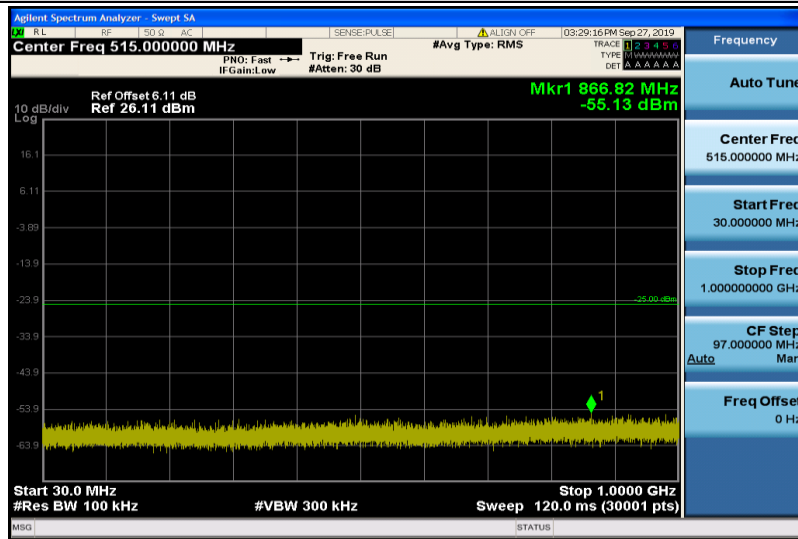

Band5-10MHz-16QAM-20525-1RB#0-1000~26000MHz

Band5-10MHz-16QAM-20600-1RB#0-30~1000MHz

Band5-10MHz-16QAM-20600-1RB#0-1000~26000MHz

Band7-5MHz-QPSK-20775-1RB#0-30~1000MHz

Band7-5MHz-QPSK-20775-1RB#0-1000~26000MHz