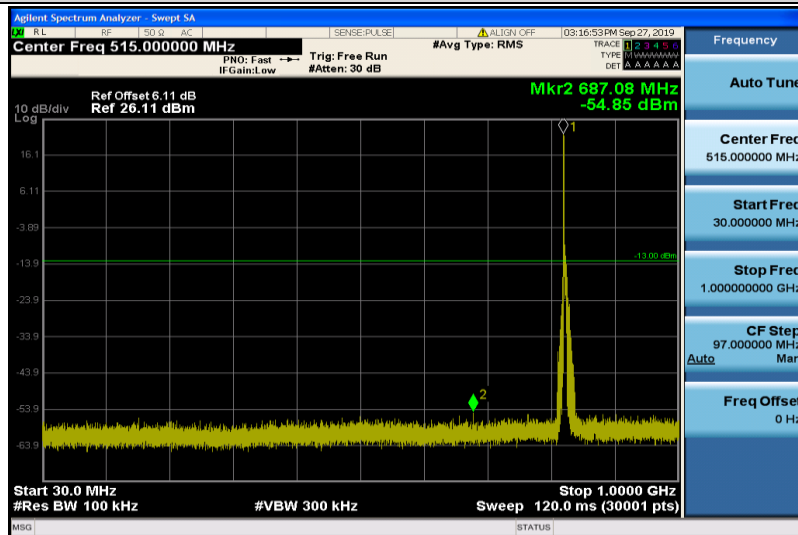

Band5-3MHz-16QAM-20415-1RB#0-1000~26000MHz

Band5-3MHz-16QAM-20525-1RB#0-30~1000MHz

Band5-3MHz-16QAM-20525-1RB#0-1000~26000MHz

Band5-3MHz-16QAM-20635-1RB#0-30~1000MHz

Band5-3MHz-16QAM-20635-1RB#0-100~26000MHz