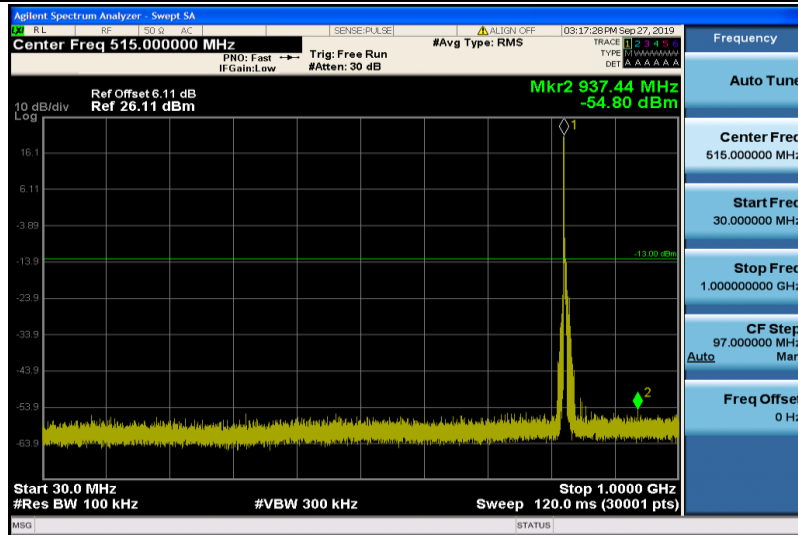

Band5-5MHz-QPSK-20425-1RB#0-30~1000MHz

Band5-5MHz-QPSK-20425-1RB#0-1000~26000MHz

Band5-5MHz-QPSK-20525-1RB#0-30~100MHz

Band5-5MHz-QPSK-20525-1RB#0-1000~26000MHz

Band5-5MHz-QPSK-20625-1RB#0-30~1000MHz

Band5-5MHz-QPSK-20625-1RB#0-1000~26000MHz