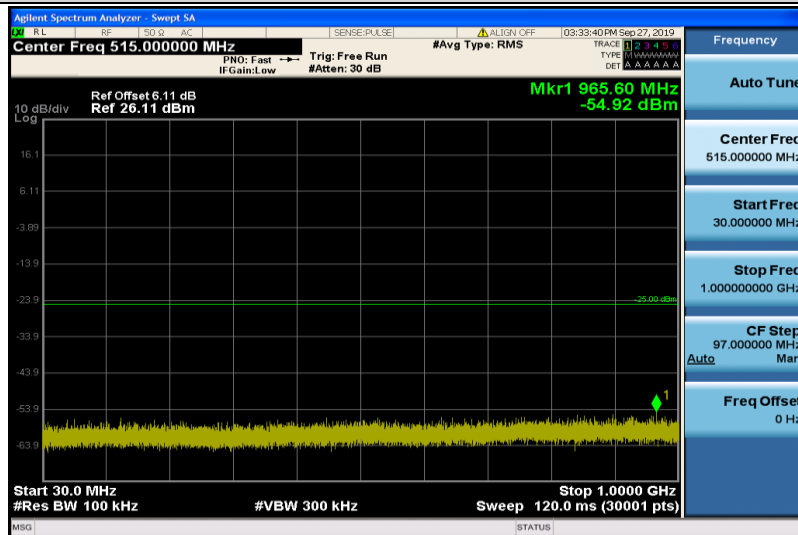

Band7-5MHz-16QAM-21100-1RB#0-30~1000MHz

Band7-5MHz-16QAM-21100-1RB#0-1000~26000MHz

Band7-5MHz-16QAM-21425-1RB#0-30~1000MHz

Band7-5MHz-16QAM-21425-1RB#0-1000~26000MHz

Band7-10MHz-QPSK-20800-1RB#0-30~1000MHz