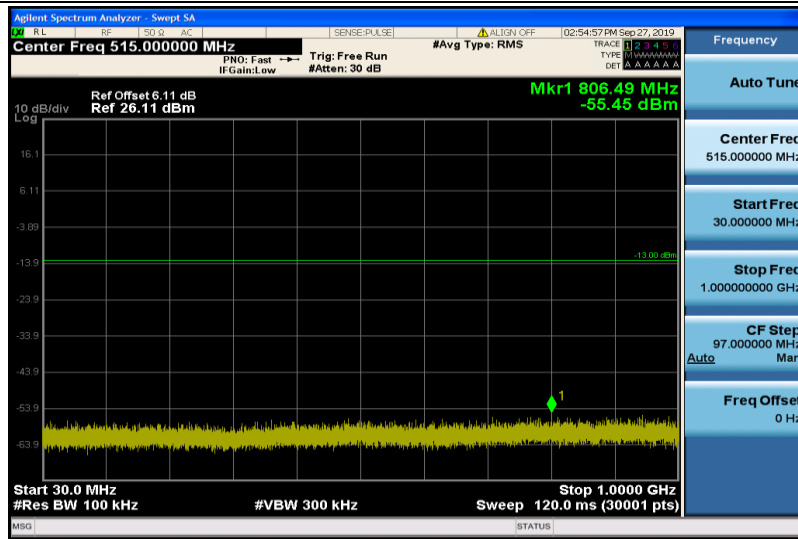

Band4-20MHz-QPSK-20050-1RB#0-30~1000MHz

Band4-20MHz-QPSK-20050-1RB#0-1000~26000MHz

Band4-20MHz-QPSK-20175-1RB#0-30~1000MHz

Band4-20MHz-QPSK-20175-1RB#0-1000~26000MHz

Band4-20MHz-QPSK-20300-1RB#0-30~1000MHz