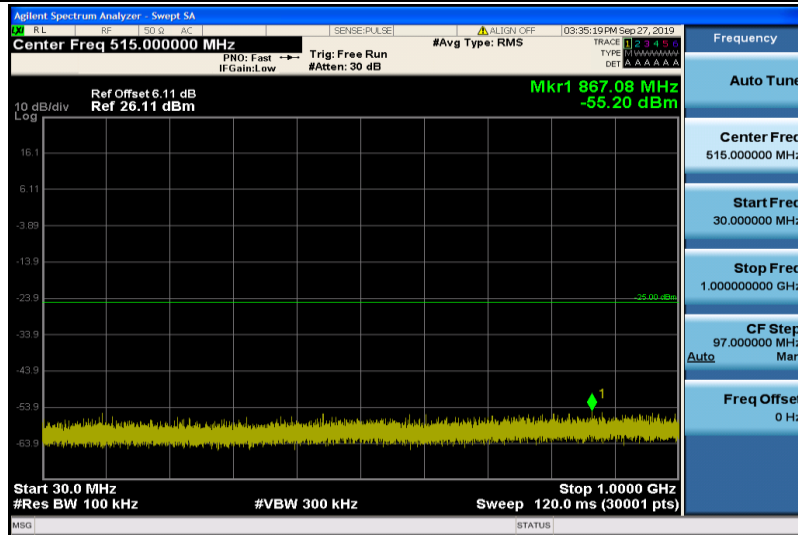

Band7-10MHz-QPSK-20800-1RB#0-1000~26000MHz

Band7-10MHz-QPSK-21100-1RB#0-30~1000MHz

Band7-10MHz-QPSK-21100-1RB#0-1000~26000MHz

Band7-10MHz-QPSK-21400-1RB#0-30~1000MHz

Band7-10MHz-QPSK-21400-1RB#0-1000~26000MHz