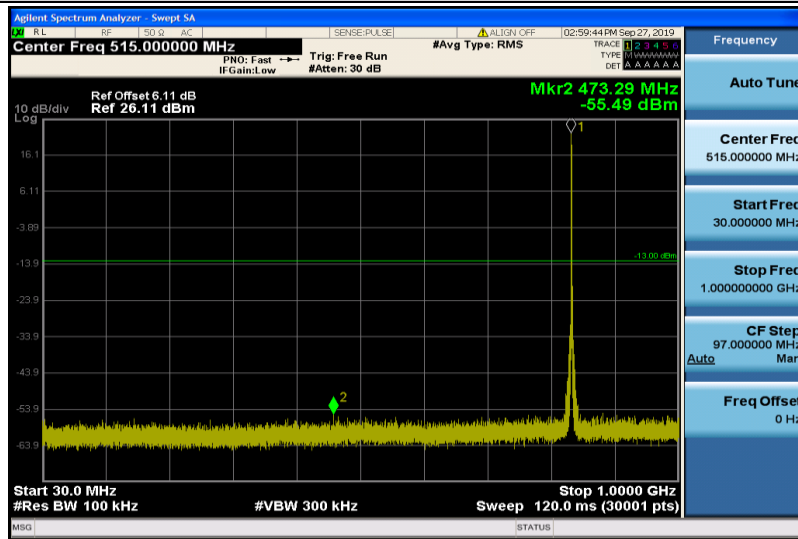

Band4-20MHz-16QAM-20300-1RB#0-30~1000MHz

Band4-20MHz-16QAM-20300-1RB#0-1000~26000MHz

Band5-1.4MHz-QPSK-20407-1RB#0-30~1000MHz

Band5-1.4MHz-QPSK-20407-1RB#0-1000~26000MHz

Band5-1.4MHz-QPSK-20525-1RB#0-30~1000MHz