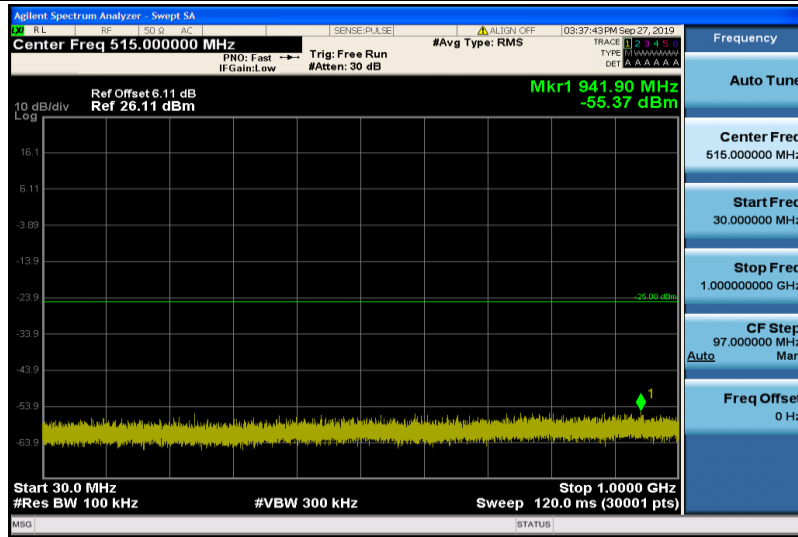

Band7-10MHz-16QAM-20800-1RB#0-30~1000MHz

Band7-10MHz-16QAM-20800-1RB#0-1000~26000MHz

Band7-10MHz-16QAM-21100-1RB#0-30~1000MHz

Band7-10MHz-16QAM-21100-1RB#0-1000~26000MHz

Band7-10MHz-16QAM-21400-1RB#0-30~1000MHz