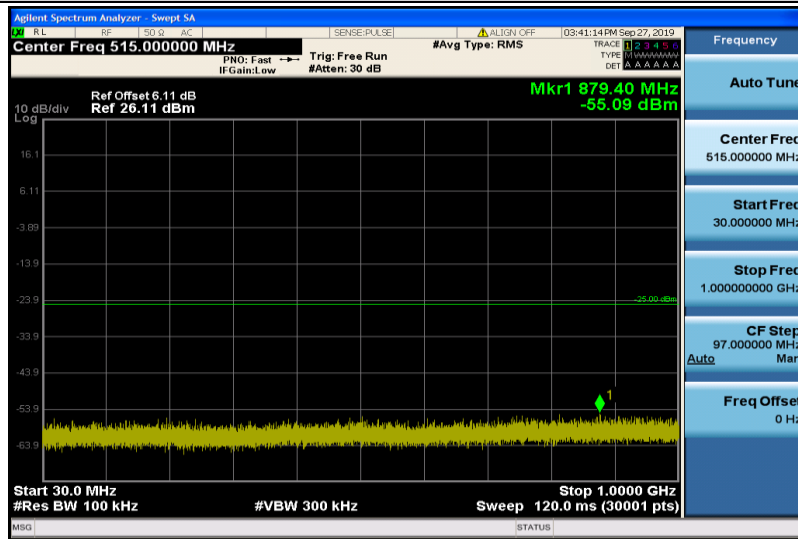

Band7-15MHz-QPSK-20825-1RB#0-1000~26000MHz

Band7-15MHz-QPSK-21100-1RB#0-30~1000MHz