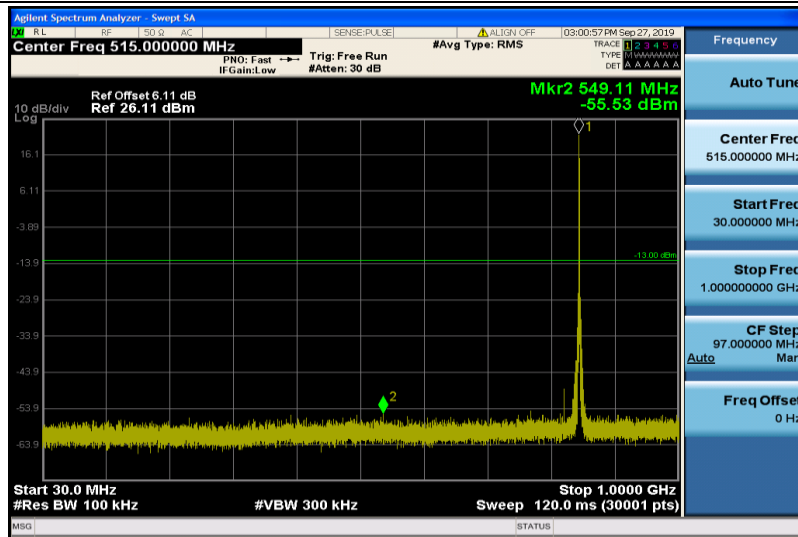

Band5-1.4MHz-QPSK-20525-1RB#0-1000~26000MHz

Band5-1.4MHz-QPSK-20643-1RB#0-30~1000MHz