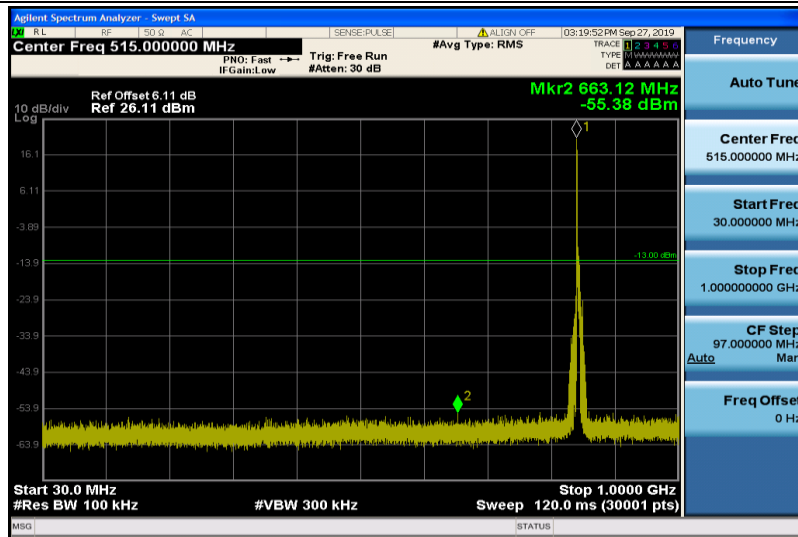

Band5-5MHz-16QAM-20425-1RB#0-30~1000MHz

Band5-5MHz-16QAM-20425-1RB#0-1000~26000MHz

Band5-5MHz-16QAM-20525-1RB#0-30~1000MHz

Band5-5MHz-16QAM-20525-1RB#0-1000~26000MHz

Band5-5MHz-16QAM-20625-1RB#0-30~1000MHz