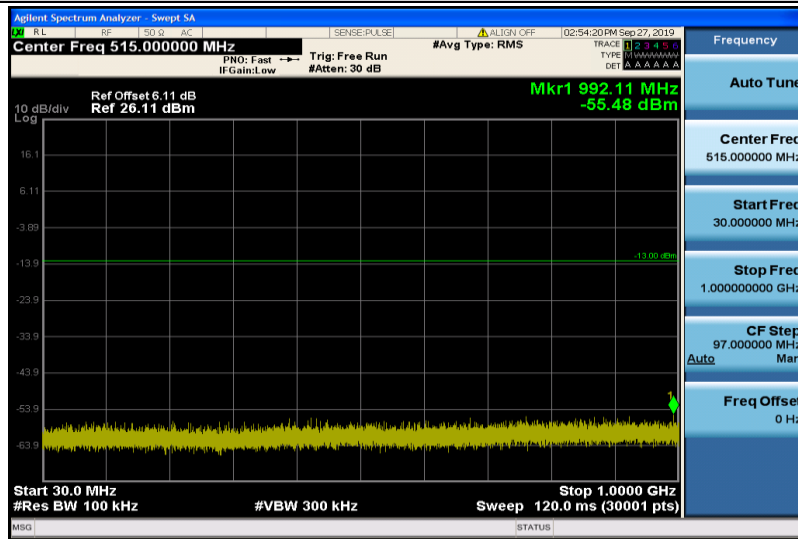

Band4-20MHz-16QAM-20050-1RB#0-1000~26000MHz

Band4-20MHz-16QAM-20175-1RB#0-30~1000MHz