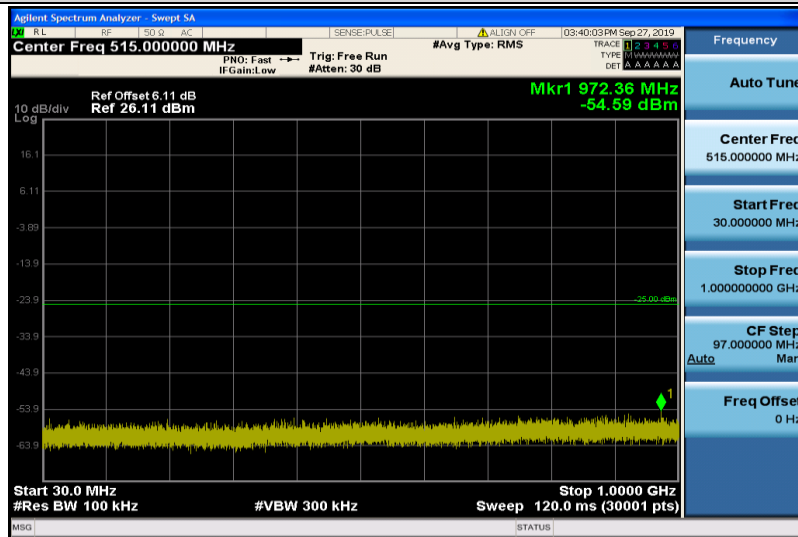

Band7-10MHz-16QAM-21400-1RB#0-1000~26000MHz

Band7-15MHz-QPSK-20825-1RB#0-30~1000MHz