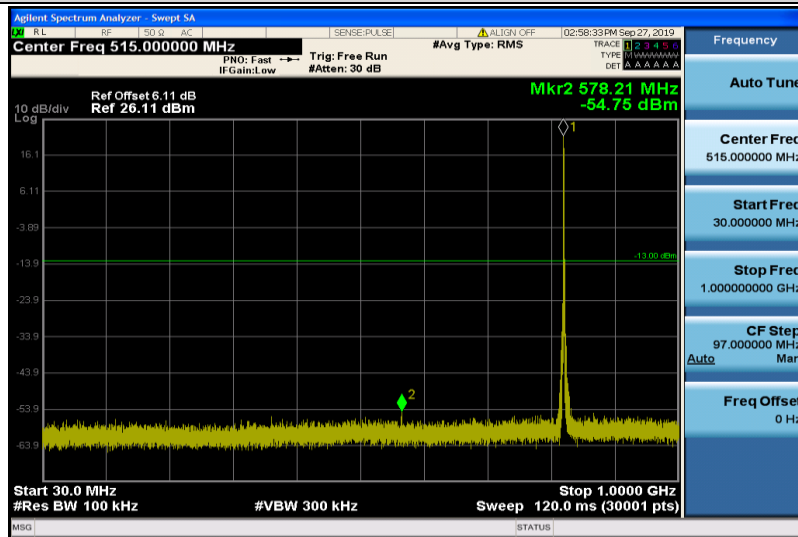

Band4-20MHz-16QAM-20300-1RB#0-1000~26000MHz

Band5-1.4MHz-QPSK-20407-1RB#0-30~1000MHz