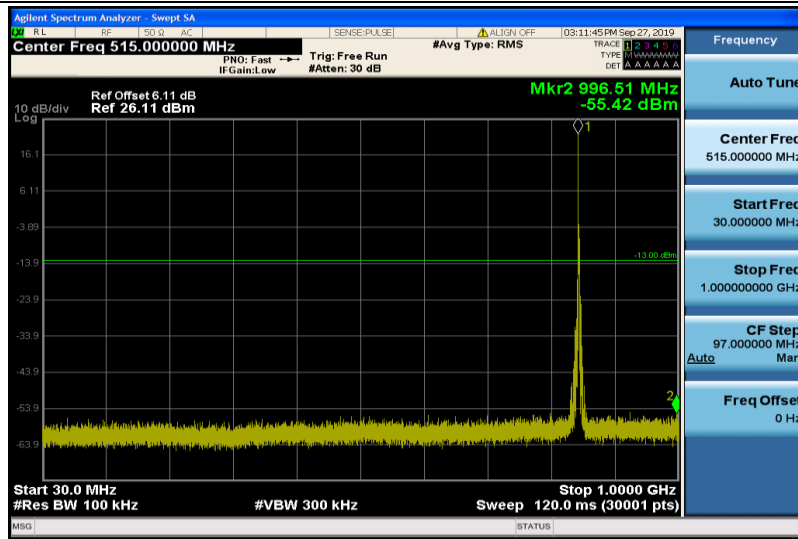

Band5-3MHz-16QAM-20525-1RB#0-1000~26000MHz

Band5-3MHz-16QAM-20635-1RB#0-30~1000MHz