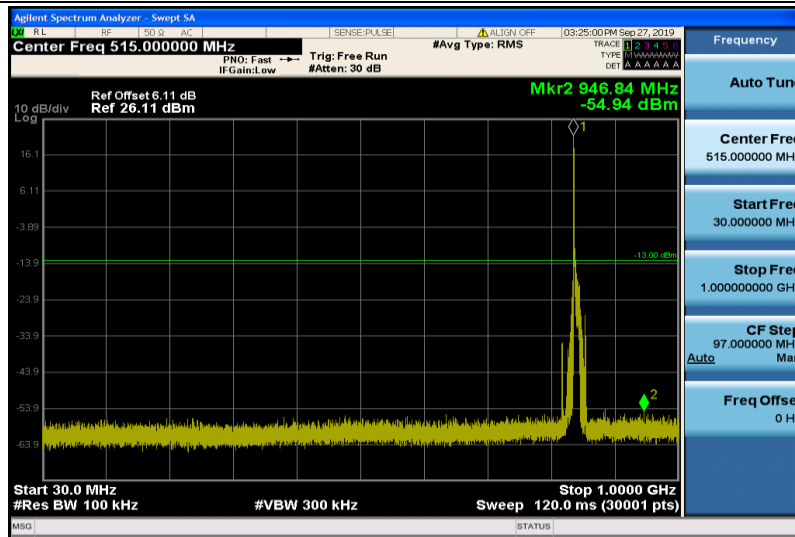

Band5-5MHz-16QAM-20625-1RB#0-1000~26000MHz

Band5-10MHz-QPSK-20450-1RB#0-30~1000MHz

Band5-10MHz-QPSK-20450-1RB#0-1000~26000MHz

Band5-10MHz-QPSK-20525-1RB#0-30~1000MHz

Band5-10MHz-QPSK-20525-1RB#0-1000~26000MHz