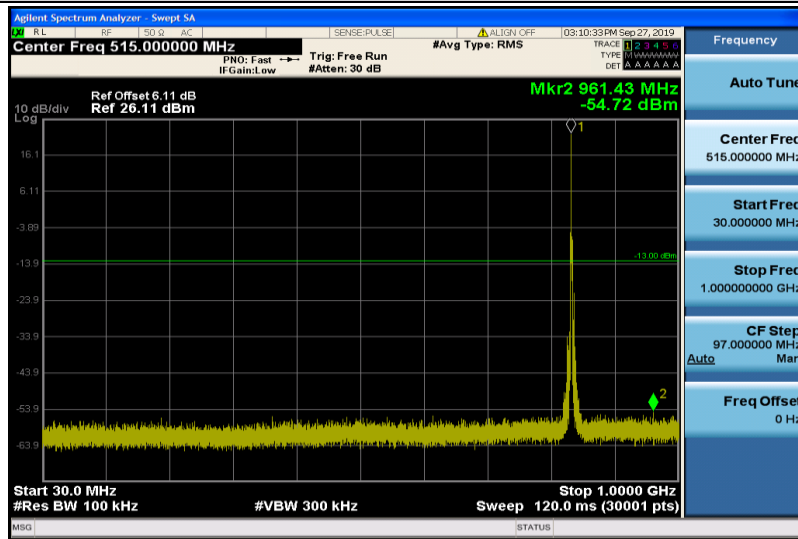

Band5-3MHz-16QAM-20415-1RB#0-1000~26000MHz

Band5-3MHz-16QAM-20525-1RB#0-30~1000MHz