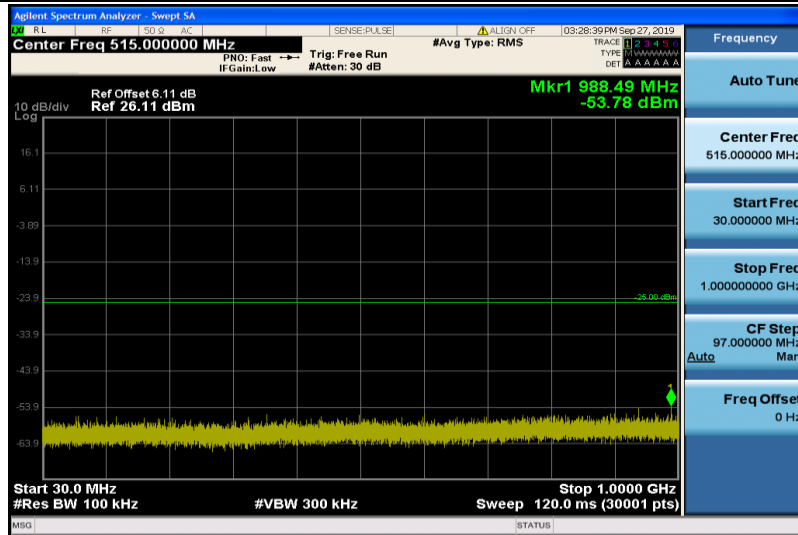

Band7-5MHz-QPSK-21100-1RB#0-30~100MHz

Band7-5MHz-QPSK-21100-1RB#0-1000~26000MHz

Band7-5MHz-QPSK-21425-1RB#0-30~1000MHz

Band7-5MHz-QPSK-21425-1RB#0-1000~26000MHz

Band7-5MHz-16QAM-20775-1RB#0-30~1000MHz

Band7-5MHz-16QAM-20775-1RB#0-1000~26000MHz