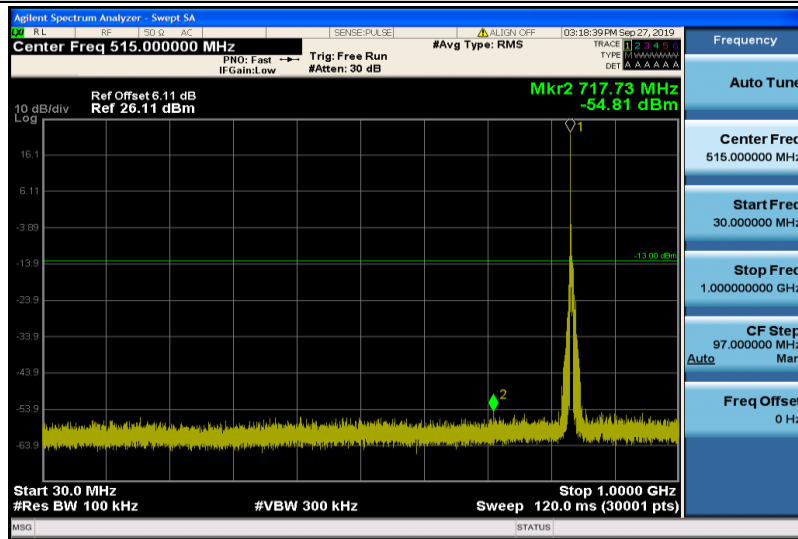

Band5-5MHz-16QAM-20425-1RB#0-1000~26000MHz

Band5-5MHz-16QAM-20525-1RB#0-30~1000MHz