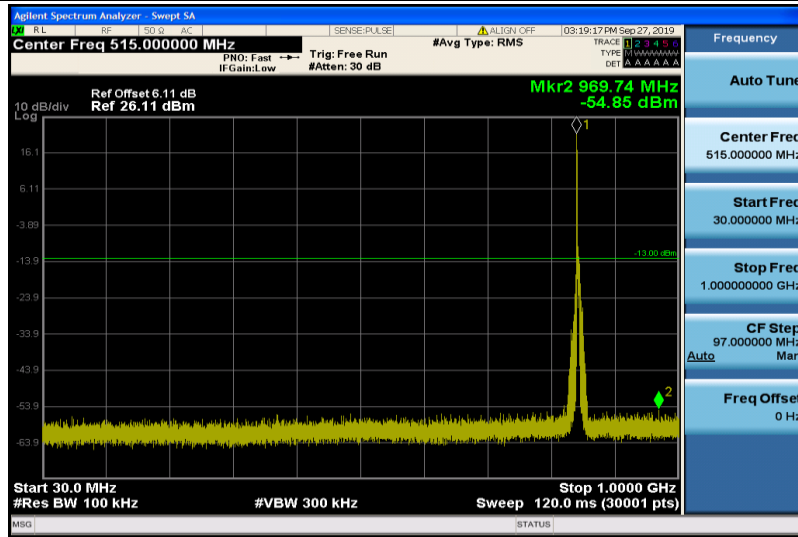

Band5-5MHz-QPSK-20425-1RB#0-30~1000MHz

Band5-5MHz-QPSK-20425-1RB#0-1000~26000MHz

Band5-5MHz-QPSK-20525-1RB#0-30~100MHz

Band5-5MHz-QPSK-20525-1RB#0-1000~26000MHz

Band5-5MHz-QPSK-20625-1RB#0-30~1000MHz

Band5-5MHz-QPSK-20625-1RB#0-1000~26000MHz