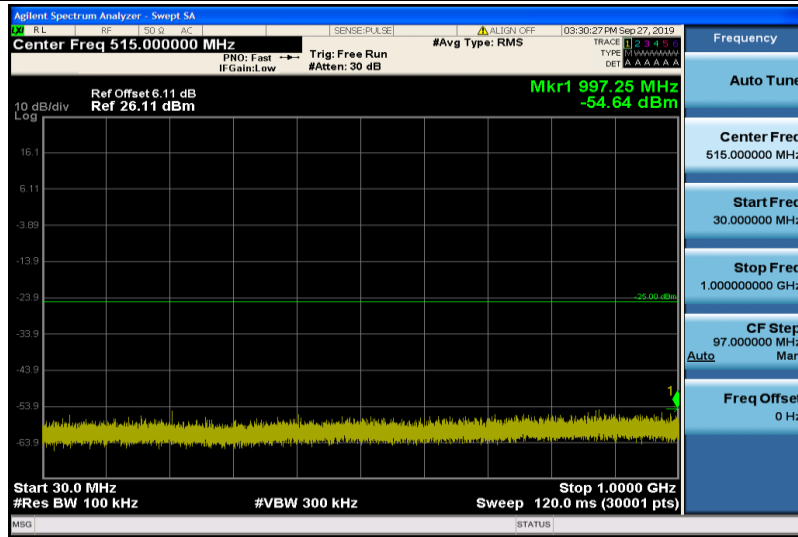

Band7-5MHz-QPSK-21100-1RB#0-1000~26000MHz

Band7-5MHz-QPSK-21425-1RB#0-30~1000MHz