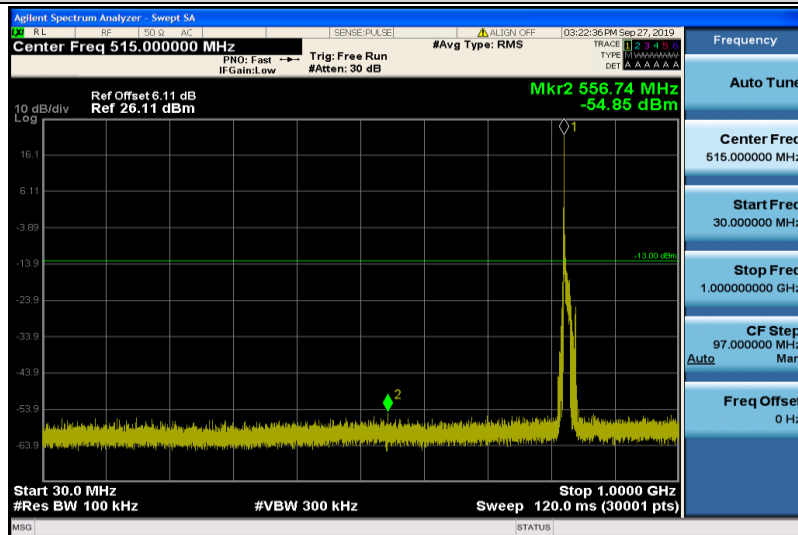

Band5-5MHz-16QAM-20625-1RB#0-1000~26000MHz

Band5-10MHz-QPSK-20450-1RB#0-30~1000MHz