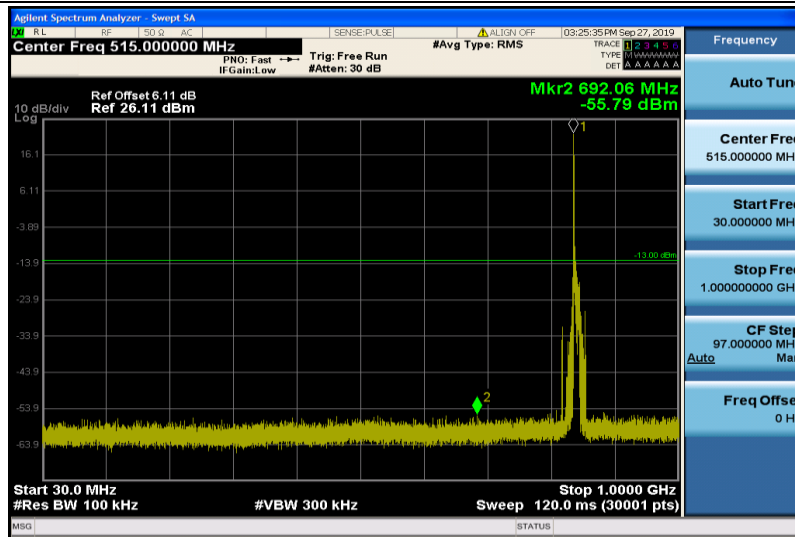

Band5-10MHz-16QAM-20525-1RB#0-1000~26000MHz

Band5-10MHz-16QAM-20600-1RB#0-30~1000MHz