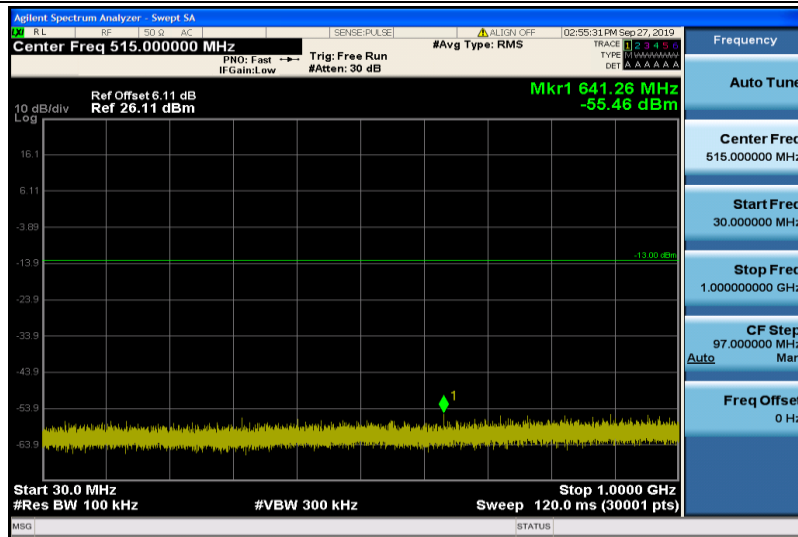

Band4-20MHz-QPSK-20300-1RB#0-1000~26000MHz

Band4-20MHz-16QAM-20050-1RB#0-30~1000MHz

Band4-20MHz-16QAM-20050-1RB#0-1000~26000MHz

Band4-20MHz-16QAM-20175-1RB#0-30~1000MHz

Band4-20MHz-16QAM-20175-1RB#0-1000~26000MHz