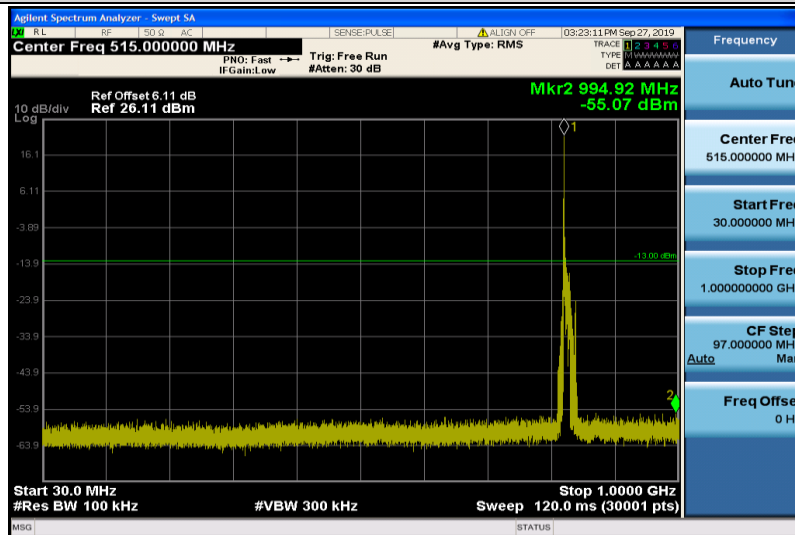

Band5-10MHz-QPSK-20600-1RB#0-1000~26000MHz

Band5-10MHz-16QAM-20450-1RB#0-30~1000MHz