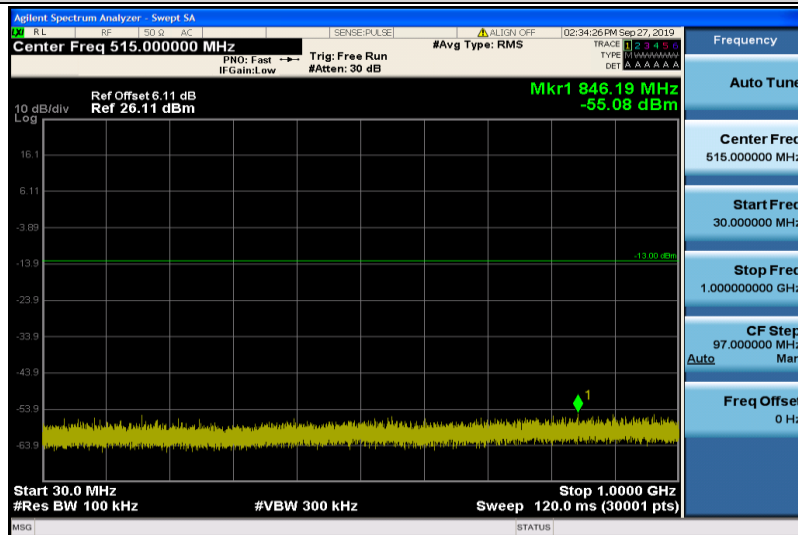

Band4-3MHz-16QAM-20385-1RB#0-1000~26000MHz

Band4-5MHz-QPSK-19975-1RB#0-30~1000MHz