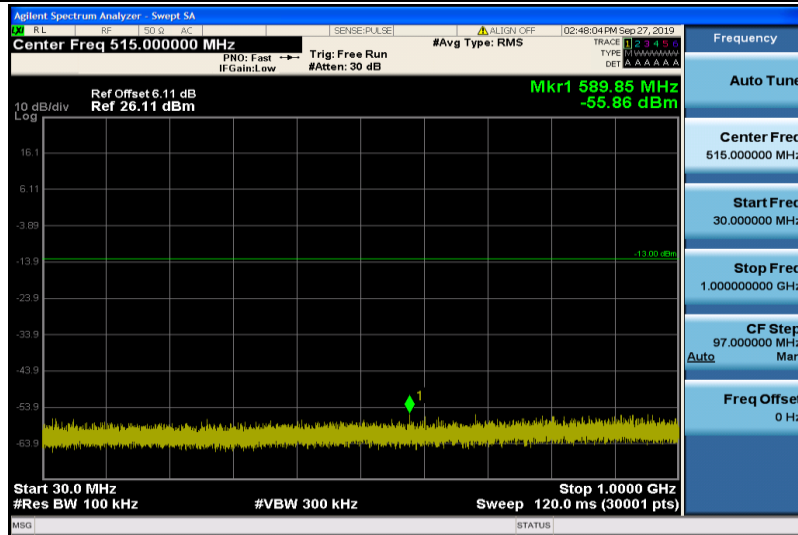

Band4-15MHz-QPSK-20025-1RB#0-1000~26000MHz

Band4-15MHz-QPSK-20175-1RB#0-30~1000MHz

Band4-15MHz-QPSK-20175-1RB#0-1000~26000MHz

Band4-15MHz-QPSK-20325-1RB#0-30~1000MHz

Band4-15MHz-QPSK-20325-1RB#0-1000~26000MHz