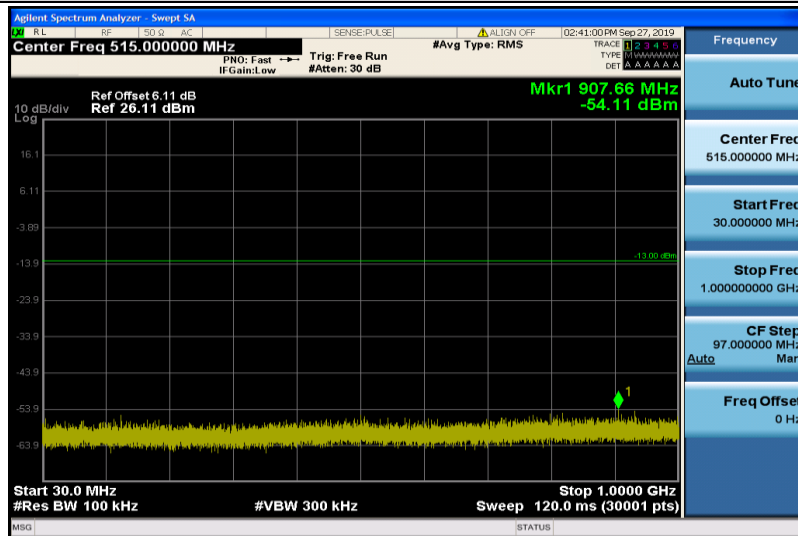

Band4-5MHz-16QAM-20375-1RB#0-30~1000MHz

Band4-5MHz-16QAM-20375-1RB#0-1000~26000MHz

Band4-10MHz-QPSK-20000-1RB#0-30~1000MHz

Band4-10MHz-QPSK-20000-1RB#0-1000~26000MHz

Band4-10MHz-QPSK-20175-1RB#0-30~1000MHz