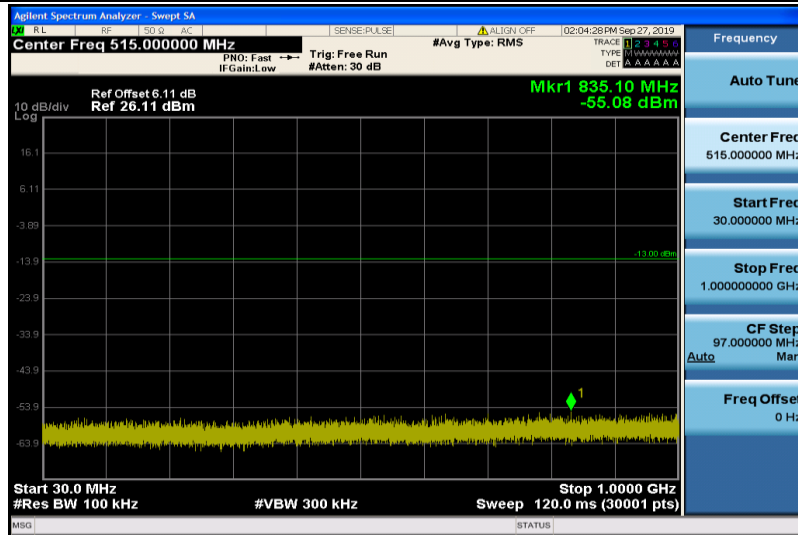

Band2-20MHz-QPSK-19100-1RB#0-1000~26000MHz

Band2-20MHz-16QAM-18700-1RB#0-30~1000MHz