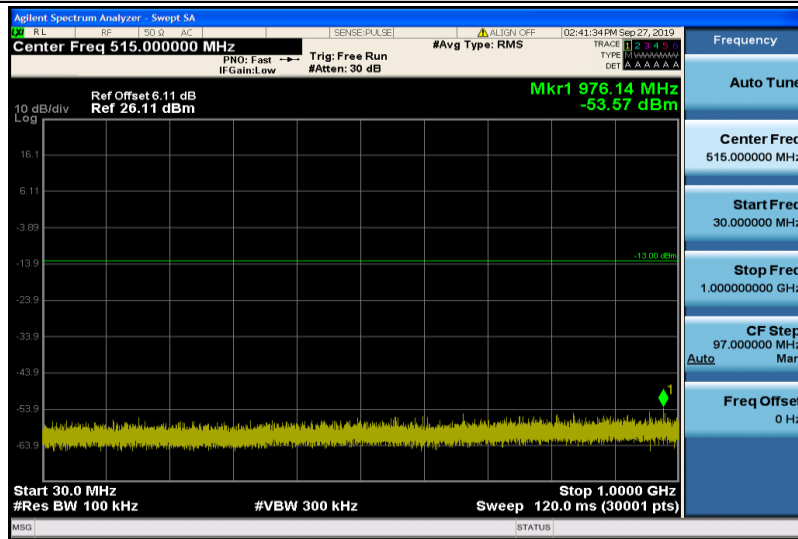

Band4-10MHz-QPSK-20175-1RB#0-1000~26000MHz

Band4-10MHz-QPSK-20350-1RB#0-30~1000MHz

Band4-10MHz-QPSK-20350-1RB#0-1000~26000MHz

Band4-10MHz-16QAM-20000-1RB#0-30~1000MHz

Band4-10MHz-16QAM-20000-1RB#0-1000~26000MHz