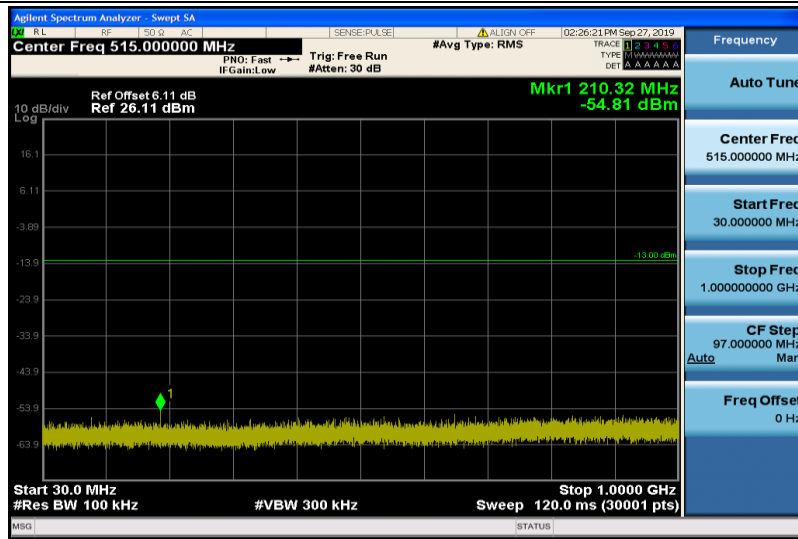

Band4-3MHz-QPSK-19965-1RB#0-30~1000MHz

Band4-3MHz-QPSK-19965-1RB#0-1000~26000MHz

Band4-3MHz-QPSK-20175-1RB#0-30~1000MHz

Band4-3MHz-QPSK-20175-1RB#0-1000~26000MHz

Band4-3MHz-QPSK-20385-1RB#0-30~1000MHz

Band4-3MHz-QPSK-20385-1RB#0-1000~26000MHz