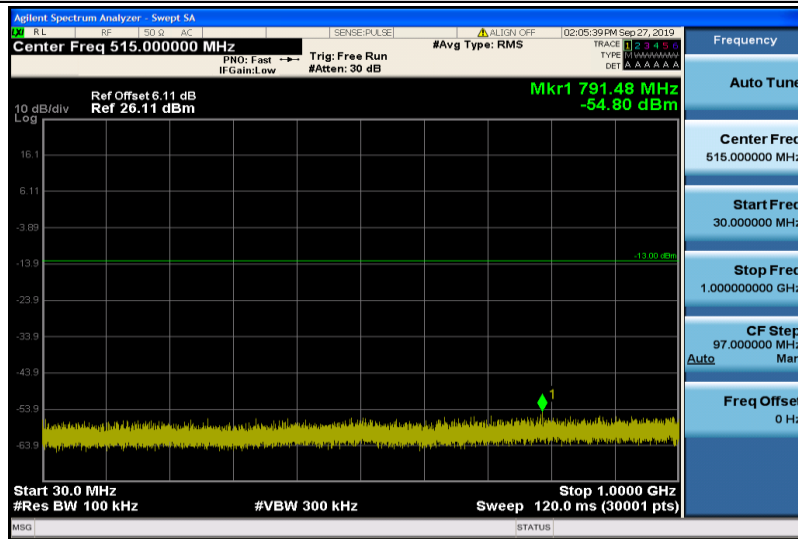

Band2-20MHz-QPSK-19100-1RB#0-30~1000MHz

Band2-20MHz-QPSK-19100-1RB#0-1000~26000MHz

Band2-20MHz-16QAM-18700-1RB#0-30~1000MHz

Band2-20MHz-16QAM-18700-1RB#0-1000~26000MHz

Band2-20MHz-16QAM-18900-1RB#0-30~1000MHz