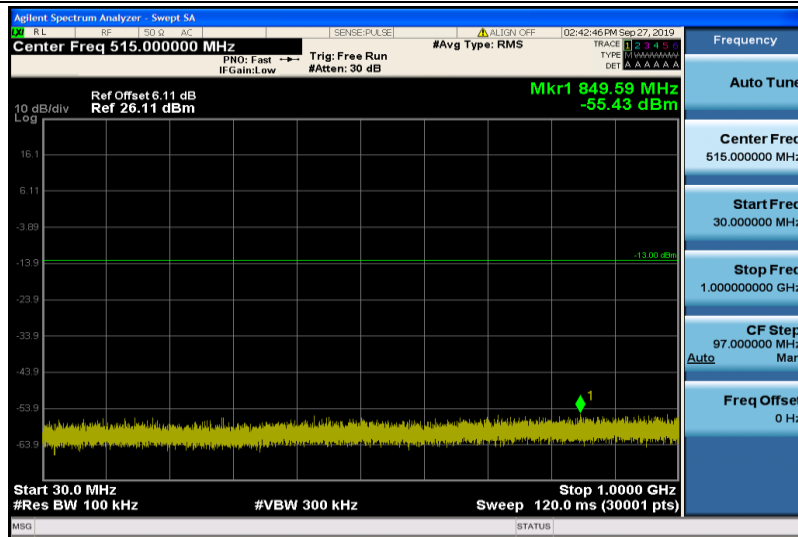

Band4-10MHz-16QAM-20175-1RB#0-1000~26000MHz

Band4-10MHz-16QAM-20350-1RB#0-30~1000MHz