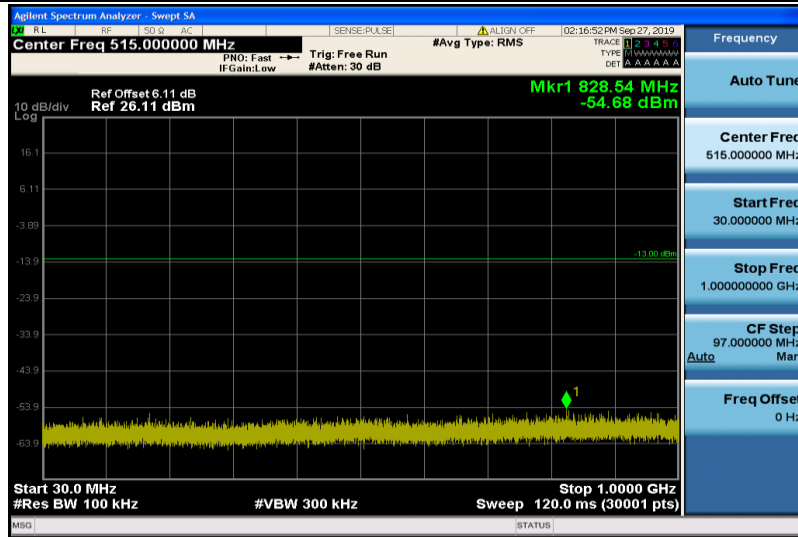

Band2-20MHz-16QAM-19100-1RB#0-1000~26000MHz

Band4-1.4MHz-QPSK-19957-1RB#0-30~1000MHz