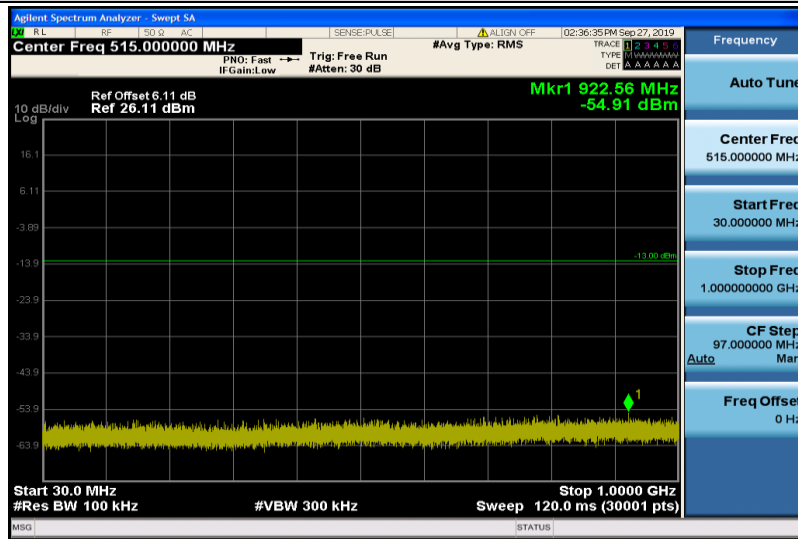

Band4-5MHz-16QAM-19975-1RB#0-1000~26000MHz

Band4-5MHz-16QAM-20175-1RB#0-30~1000MHz