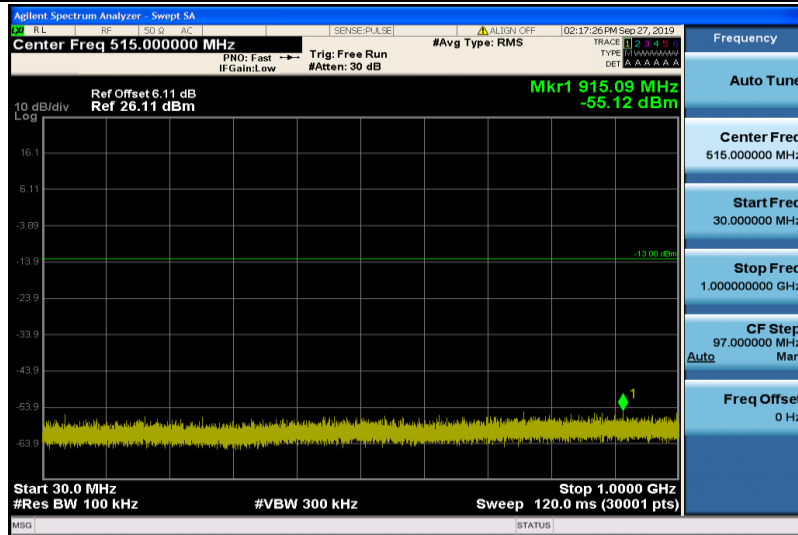

Band4-1.4MHz-QPSK-20175-1RB#0-30~1000MHz

Band4-1.4MHz-QPSK-20175-1RB#0-1000~26000MHz

Band4-1.4MHz-QPSK-20393-1RB#0-30~1000MHz

Band4-1.4MHz-QPSK-20393-1RB#0-1000~26000MHz

Band4-1.4MHz-16QAM-19957-1RB#0-30~1000MHz