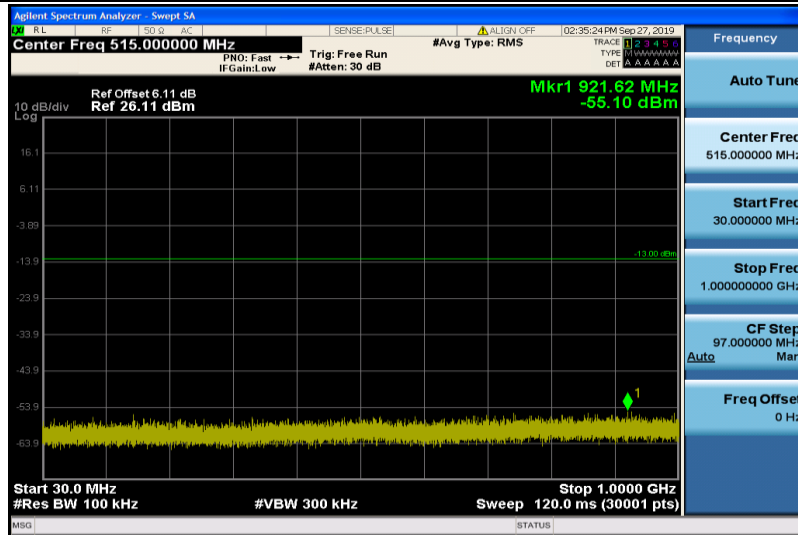

Band4-5MHz-QPSK-20375-1RB#0-1000~26000MHz

Band4-5MHz-16QAM-19975-1RB#0-30~1000MHz