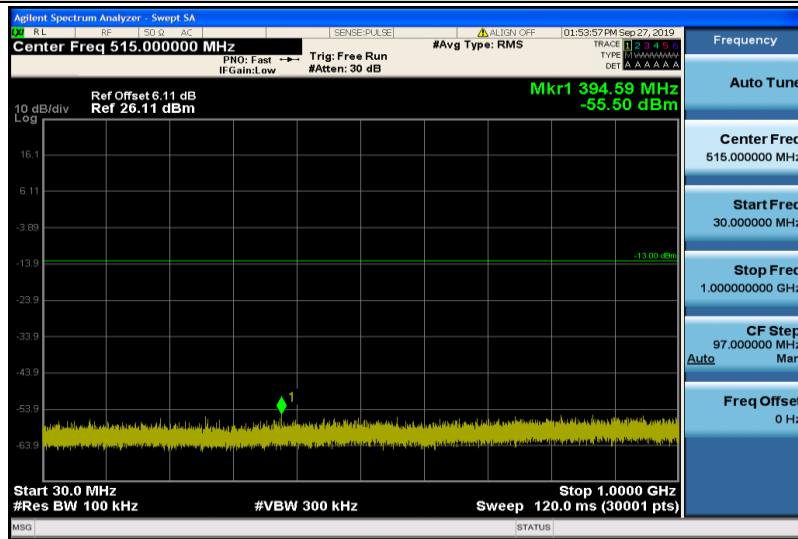

Band2-5MHz-16QAM-19175-1RB#0-30~1000MHz

Band2-5MHz-16QAM-19175-1RB#0-1000~26000MHz

Band2-10MHz-QPSK-18650-1RB#0-30~1000MHz

Band2-10MHz-QPSK-18650-1RB#0-1000~26000MHz

Band2-10MHz-QPSK-18900-1RB#0-30~1000MHz