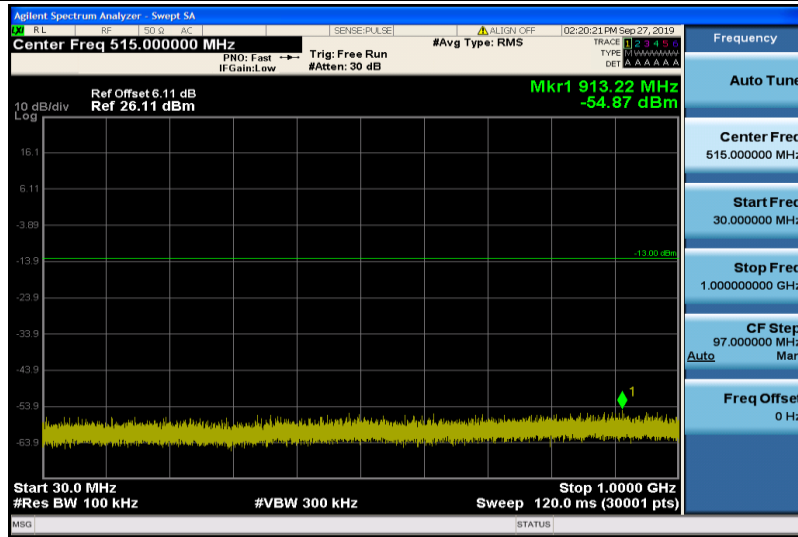

Band4-1.4MHz-QPSK-20175-1RB#0-1000~26000MHz

Band4-1.4MHz-QPSK-20393-1RB#0-30~1000MHz