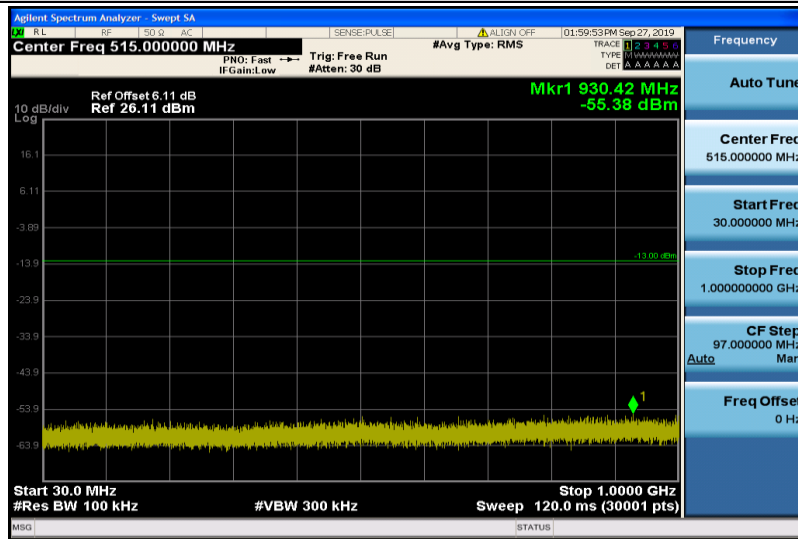

Band2-15MHz-QPSK-18675-1RB#0-1000~26000MHz

Band2-15MHz-QPSK-18900-1RB#0-30~1000MHz