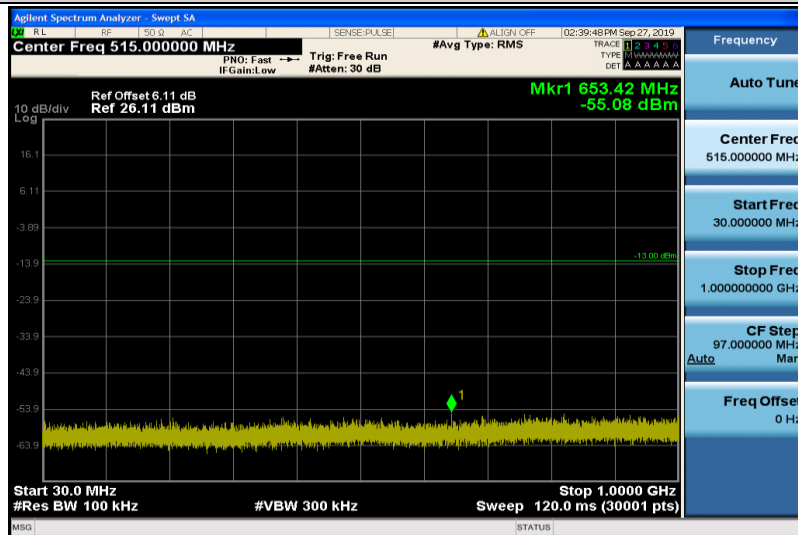

Band4-5MHz-16QAM-20375-1RB#0-1000~26000MHz

Band4-10MHz-QPSK-20000-1RB#0-30~1000MHz