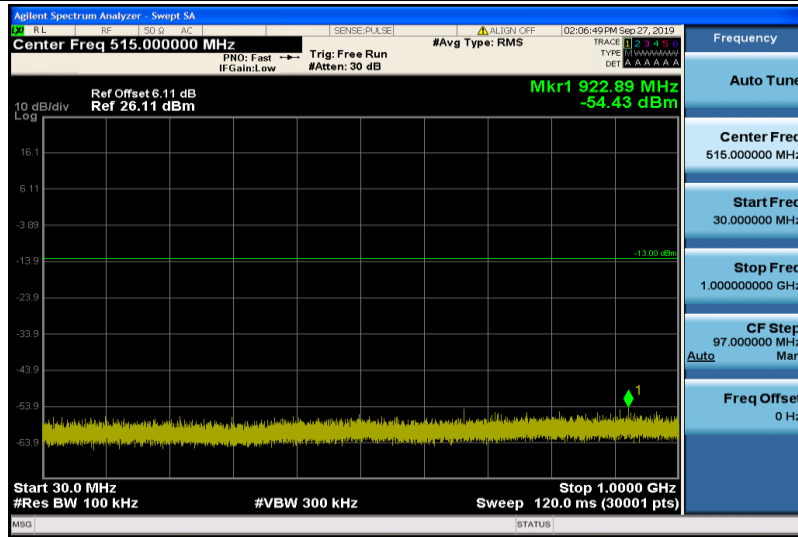

Band2-20MHz-16QAM-18900-1RB#0-1000~26000MHz

Band2-20MHz-16QAM-19100-1RB#0-30~1000MHz