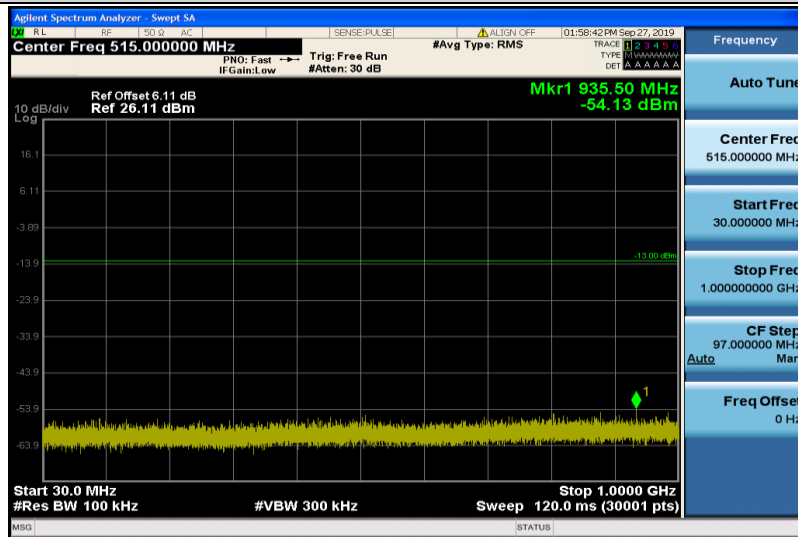

Band2-10MHz-16QAM-18900-1RB#0-30~1000MHz

Band2-10MHz-16QAM-18900-1RB#0-1000~26000MHz

Band2-10MHz-16QAM-19150-1RB#0-30~1000MHz

Band2-10MHz-16QAM-19150-1RB#0-1000~26000MHz

Band2-15MHz-QPSK-18675-1RB#0-30~1000MHz