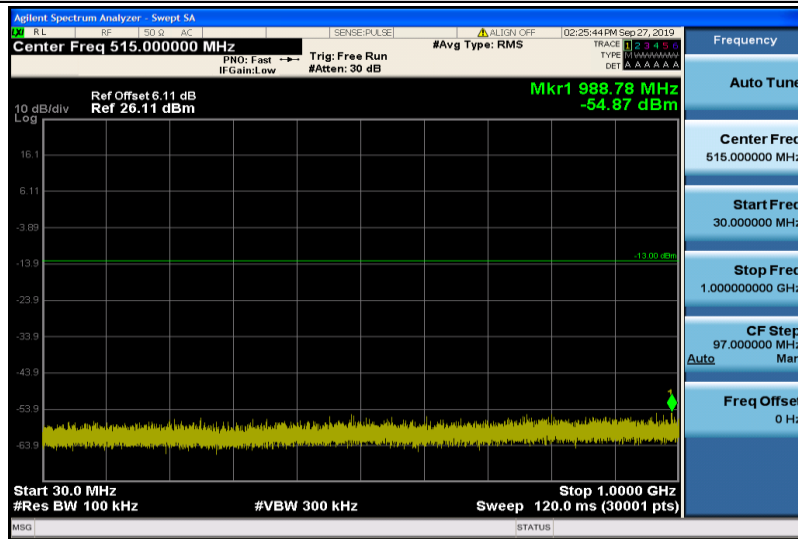

Band4-3MHz-16QAM-19965-1RB#0-1000~26000MHz

Band4-3MHz-16QAM-20175-1RB#0-30~1000MHz