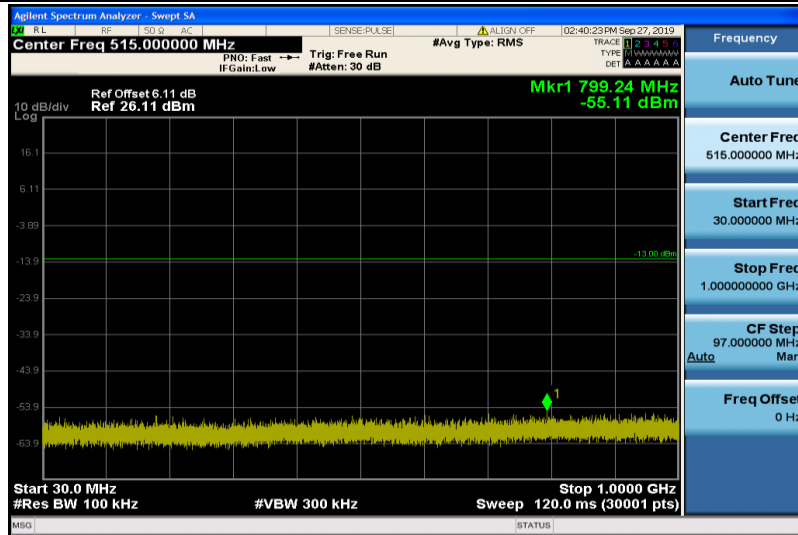

Band4-10MHz-QPSK-20350-1RB#0-1000~26000MHz

Band4-10MHz-16QAM-20000-1RB#0-30~1000MHz