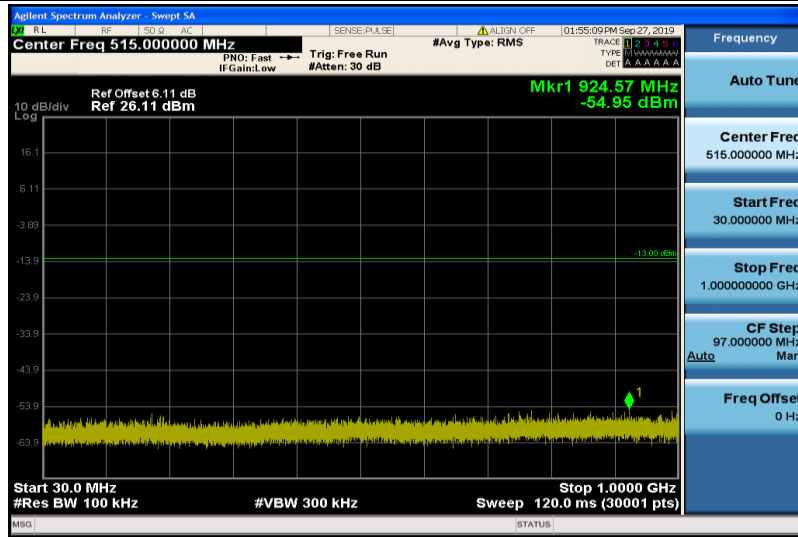

Band2-10MHz-QPSK-18900-1RB#0-1000~26000MHz

Band2-10MHz-QPSK-19150-1RB#0-30~1000MHz