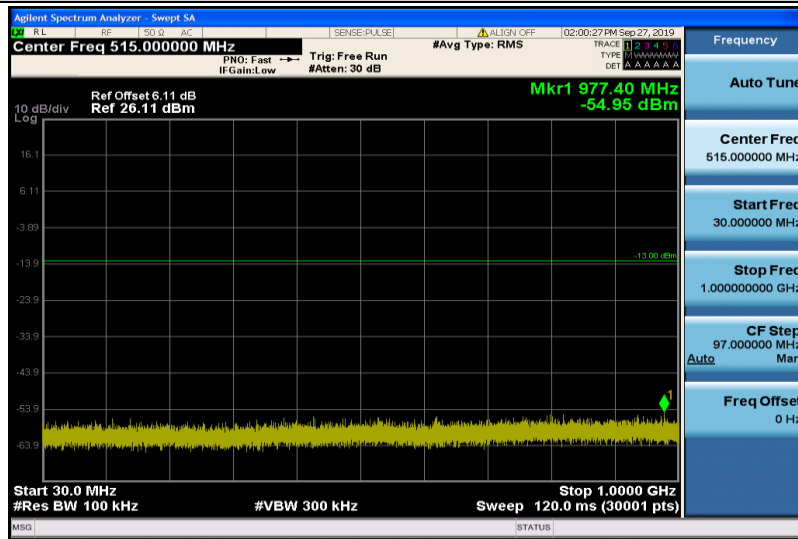

Band2-15MHz-16QAM-18675-1RB#0-1000~26000MHz

Band2-15MHz-16QAM-18900-1RB#0-30~1000MHz