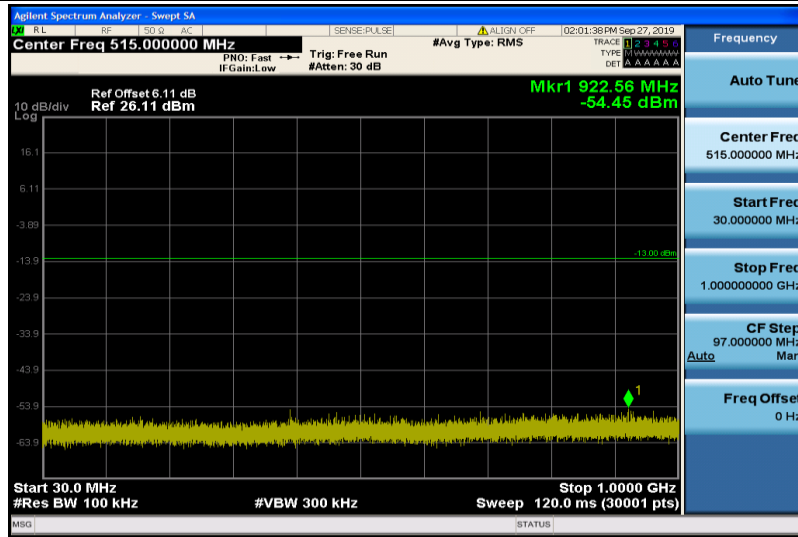

Band2-15MHz-16QAM-18675-1RB#0-30~1000MHz

Band2-15MHz-16QAM-18675-1RB#0-1000~26000MHz

Band2-15MHz-16QAM-18900-1RB#0-30~1000MHz

Band2-15MHz-16QAM-18900-1RB#0-1000~26000MHz

Band2-15MHz-16QAM-19125-1RB#0-30~1000MHz