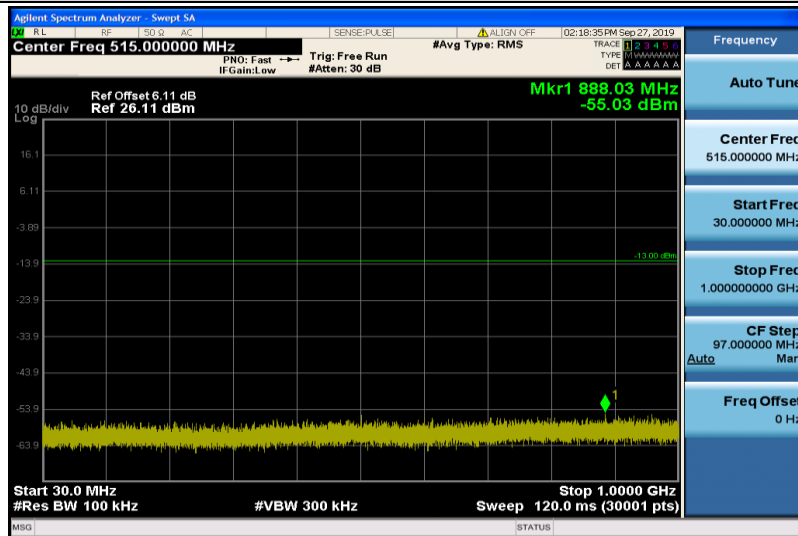

Band2-20MHz-16QAM-18900-1RB#0-1000~26000MHz

Band2-20MHz-16QAM-19100-1RB#0-30~1000MHz

Band2-20MHz-16QAM-19100-1RB#0-1000~26000MHz

Band4-1.4MHz-QPSK-19957-1RB#0-30~1000MHz

Band4-1.4MHz-QPSK-19957-1RB#0-1000~26000MHz