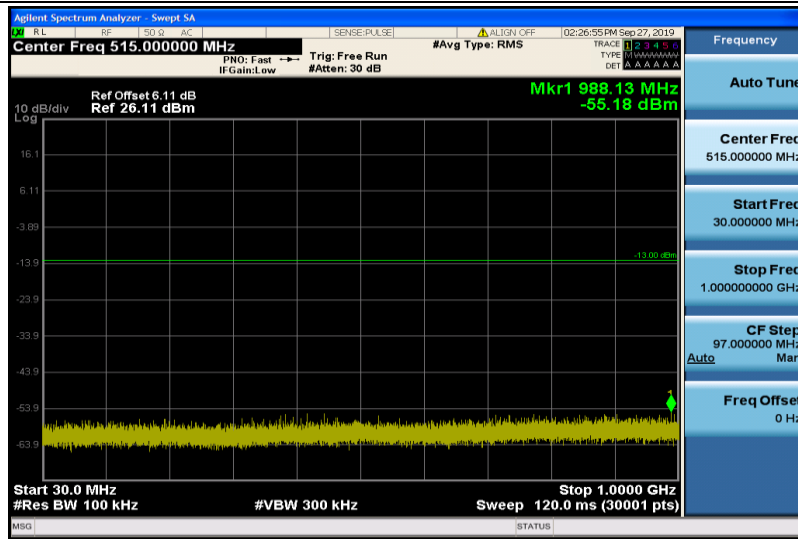

Band4-3MHz-16QAM-19965-1RB#0-30~1000MHz

Band4-3MHz-16QAM-19965-1RB#0-1000~26000MHz

Band4-3MHz-16QAM-20175-1RB#0-30~1000MHz

Band4-3MHz-16QAM-20175-1RB#0-1000~26000MHz

Band4-3MHz-16QAM-20385-1RB#0-30~1000MHz