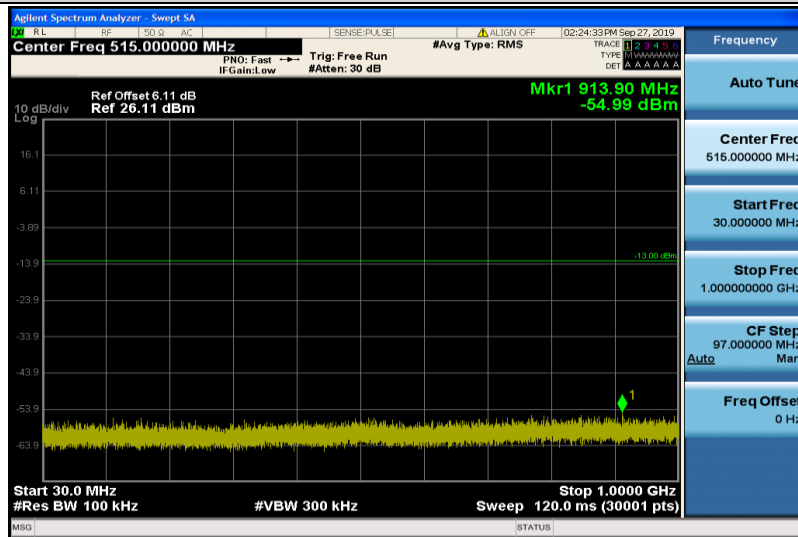

Band4-3MHz-QPSK-19965-1RB#0-30~1000MHz

Band4-3MHz-QPSK-19965-1RB#0-1000~26000MHz

Band4-3MHz-QPSK-20175-1RB#0-30~1000MHz

Band4-3MHz-QPSK-20175-1RB#0-1000~26000MHz

Band4-3MHz-QPSK-20385-1RB#0-30~1000MHz

Band4-3MHz-QPSK-20385-1RB#0-1000~26000MHz