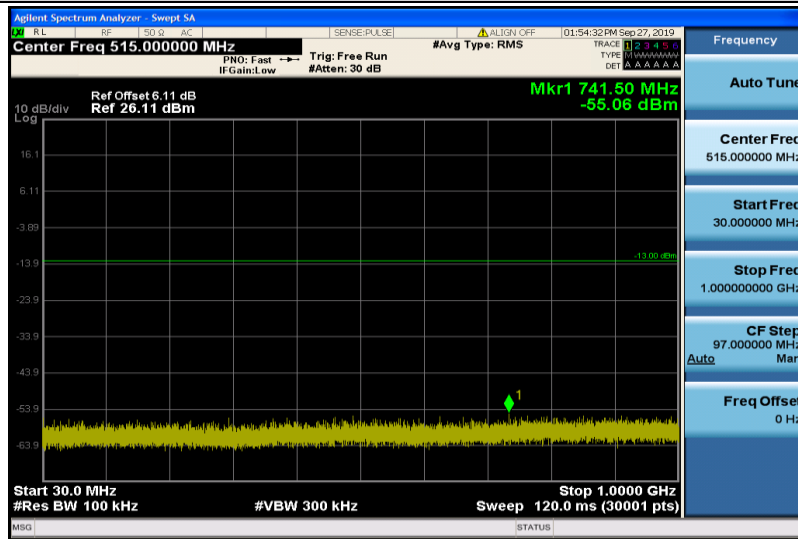

Band2-10MHz-QPSK-18900-1RB#0-1000~26000MHz

Band2-10MHz-QPSK-19150-1RB#0-30~1000MHz

Band2-10MHz-QPSK-19150-1RB#0-1000~26000MHz

Band2-10MHz-16QAM-18650-1RB#0-30~1000MHz

Band2-10MHz-16QAM-18650-1RB#0-1000~26000MHz