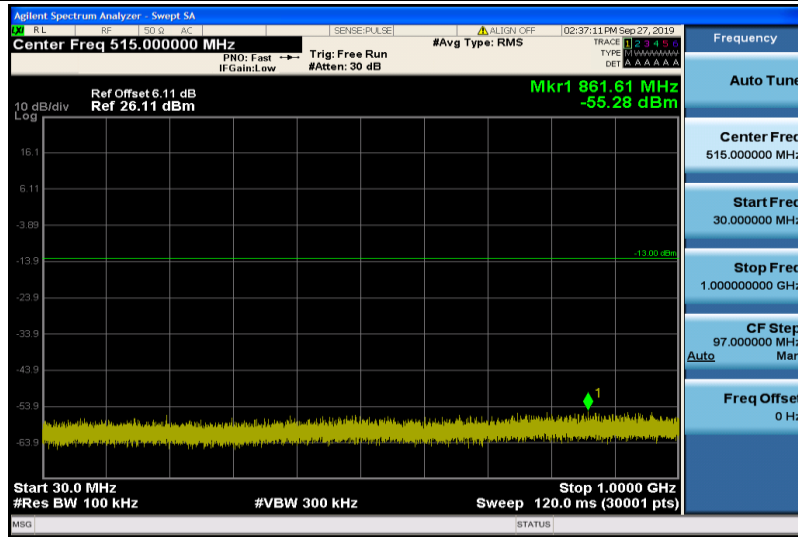

Band4-3MHz-16QAM-20385-1RB#0-1000~26000MHz

Band4-5MHz-QPSK-19975-1RB#0-30~1000MHz

Band4-5MHz-QPSK-19975-1RB#0-1000~26000MHz

Band4-5MHz-QPSK-20175-1RB#0-30~100MHz

Band4-5MHz-QPSK-20175-1RB#0-1000~26000MHz

Band4-5MHz-QPSK-20375-1RB#0-30~1000MHz