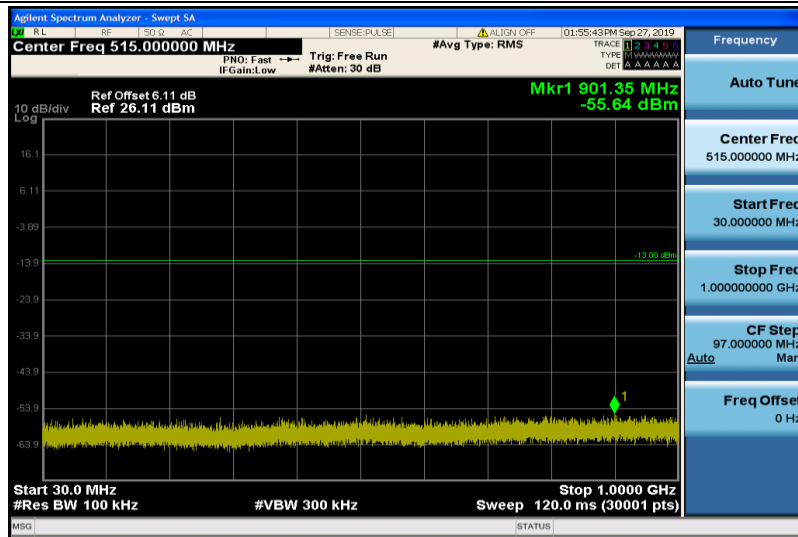

Band2-10MHz-16QAM-18900-1RB#0-1000~26000MHz

Band2-10MHz-16QAM-19150-1RB#0-30~1000MHz