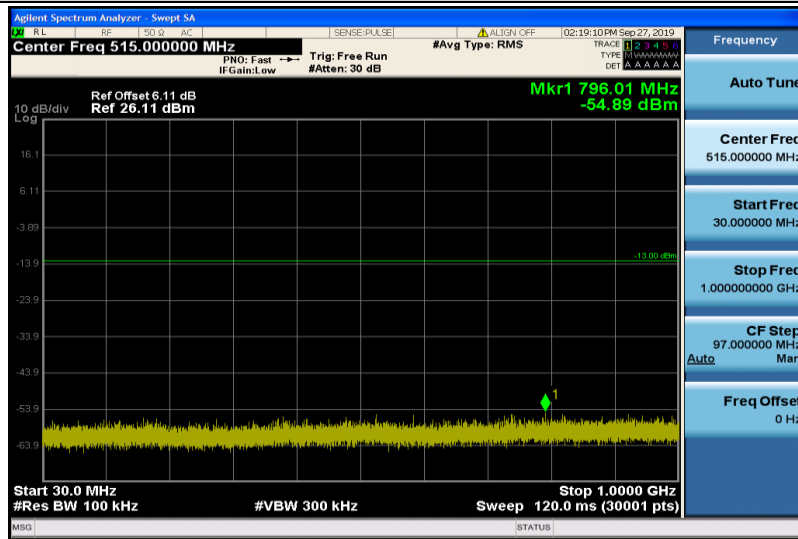

Band4-1.4MHz-16QAM-19957-1RB#0-1000~26000MHz

Band4-1.4MHz-16QAM-20175-1RB#0-30~1000MHz