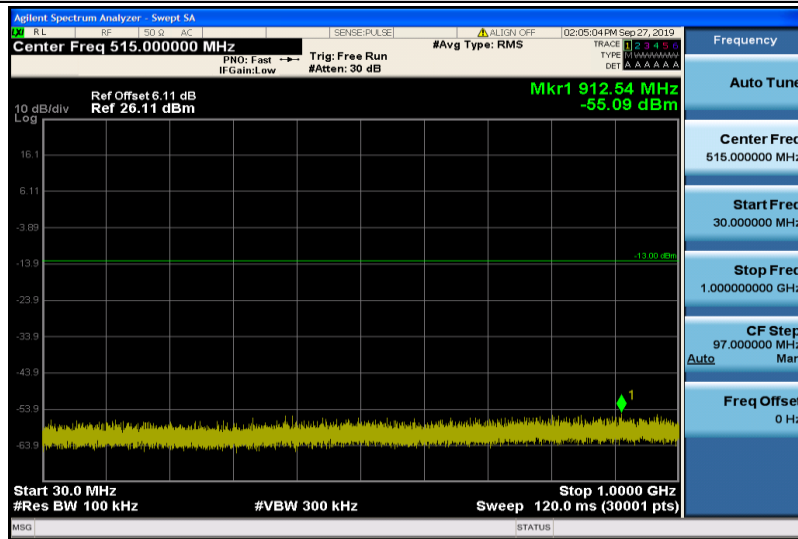

Band2-20MHz-QPSK-18700-1RB#0-1000~26000MHz

Band2-20MHz-QPSK-18900-1RB#0-30~1000MHz