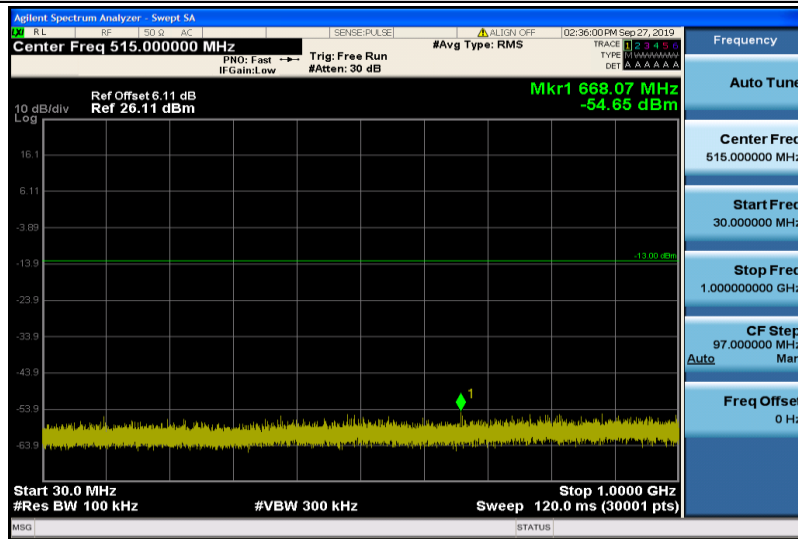

Band4-5MHz-QPSK-19975-1RB#0-1000~26000MHz

Band4-5MHz-QPSK-20175-1RB#0-30~100MHz