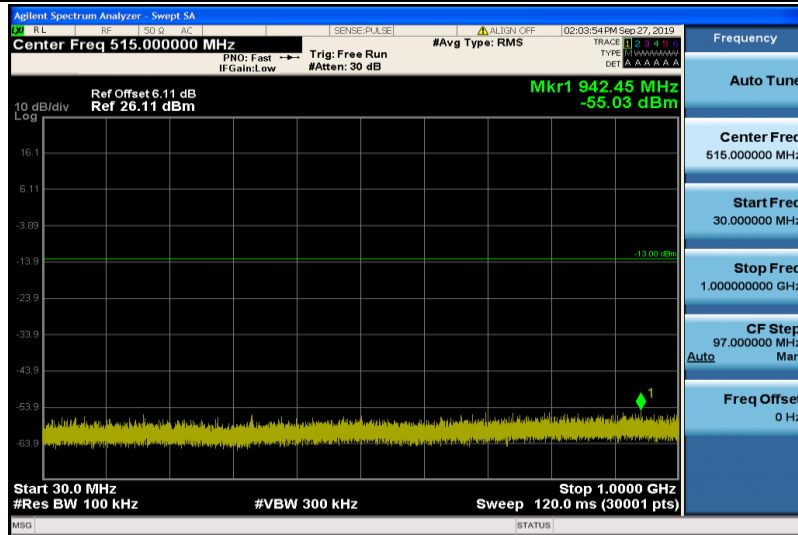

Band2-15MHz-16QAM-19125-1RB#0-1000~26000MHz

Band2-20MHz-QPSK-18700-1RB#0-30~1000MHz