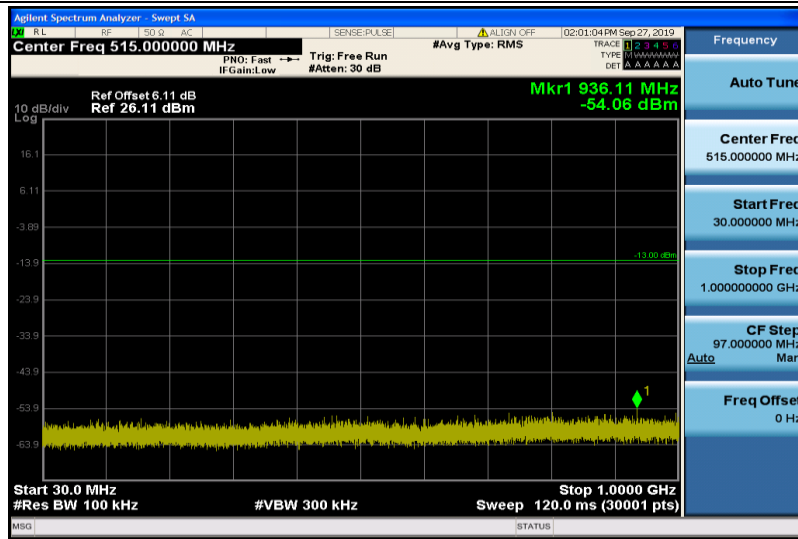

Band2-15MHz-QPSK-18900-1RB#0-1000~26000MHz

Band2-15MHz-QPSK-19125-1RB#0-30~1000MHz