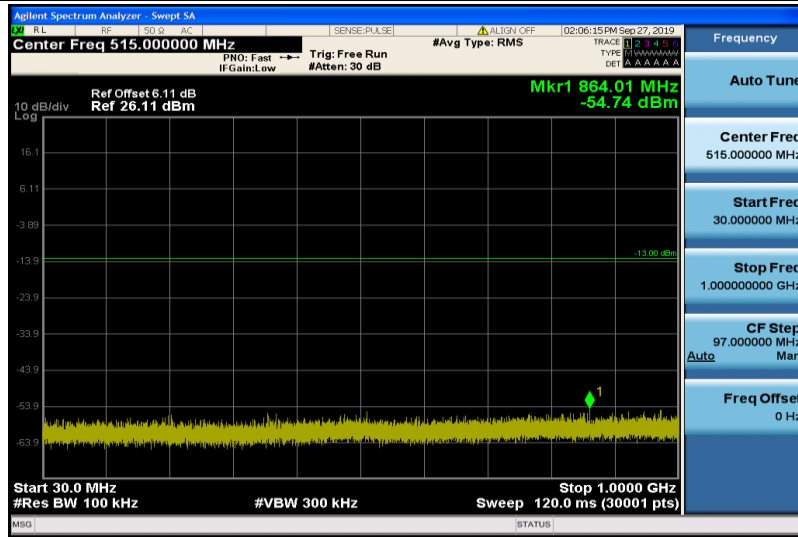

Band2-15MHz-16QAM-19125-1RB#0-1000~26000MHz

Band2-20MHz-QPSK-18700-1RB#0-30~1000MHz

Band2-20MHz-QPSK-18700-1RB#0-1000~26000MHz

Band2-20MHz-QPSK-18900-1RB#0-30~1000MHz

Band2-20MHz-QPSK-18900-1RB#0-1000~26000MHz