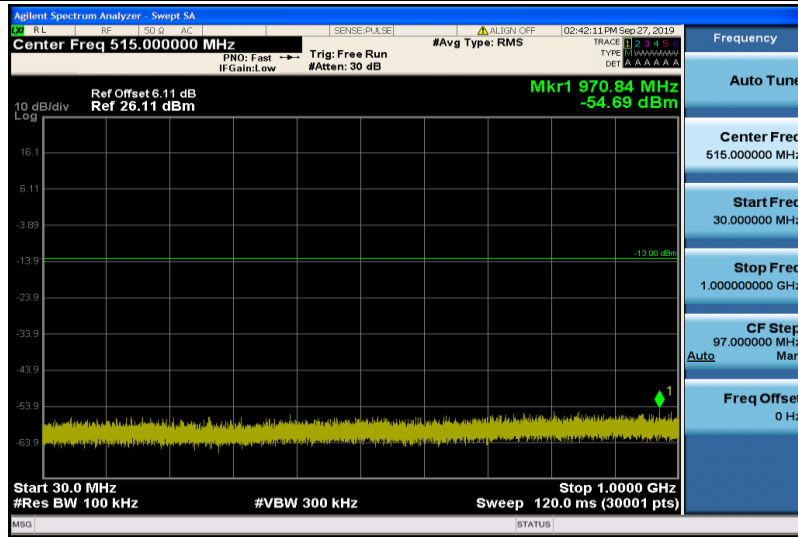

Band4-10MHz-QPSK-20175-1RB#0-1000~26000MHz

Band4-10MHz-QPSK-20350-1RB#0-30~1000MHz