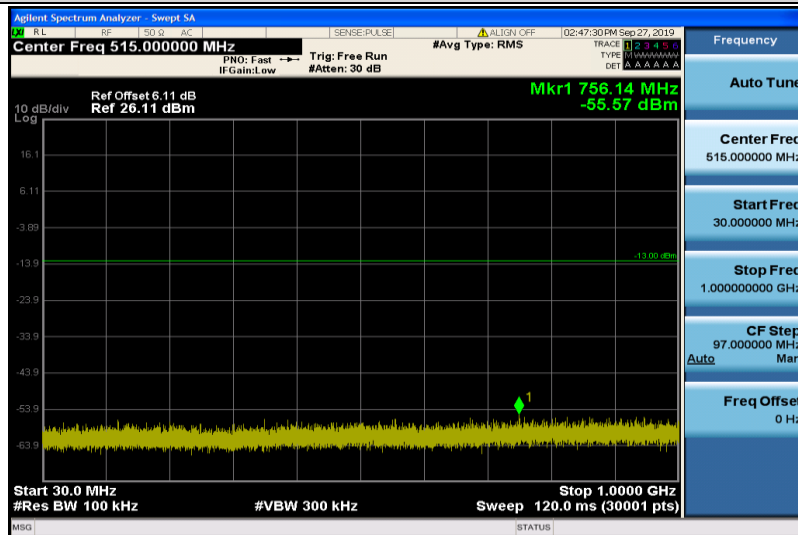

Band4-10MHz-16QAM-20175-1RB#0-30~1000MHz

Band4-10MHz-16QAM-20175-1RB#0-1000~26000MHz

Band4-10MHz-16QAM-20350-1RB#0-30~1000MHz

Band4-10MHz-16QAM-20350-1RB#0-1000~26000MHz

Band4-15MHz-QPSK-20025-1RB#0-30~1000MHz