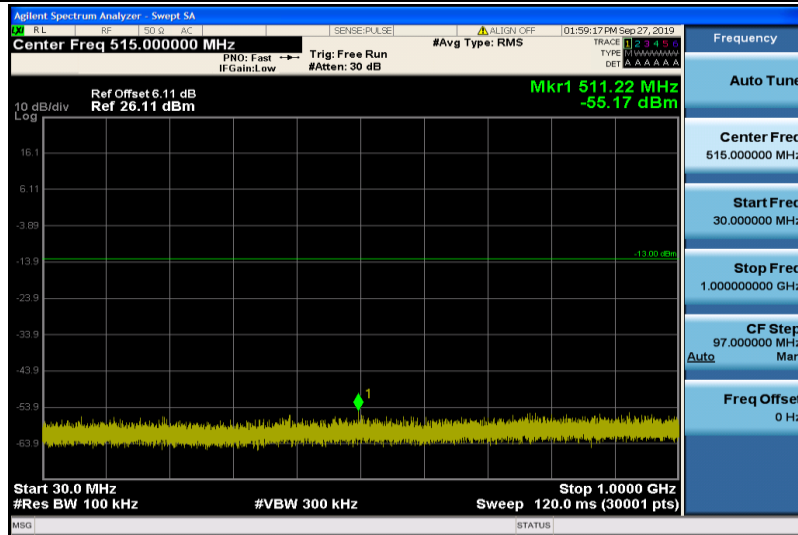

Band2-15MHz-QPSK-18675-1RB#0-1000~26000MHz

Band2-15MHz-QPSK-18900-1RB#0-30~1000MHz

Band2-15MHz-QPSK-18900-1RB#0-1000~26000MHz

Band2-15MHz-QPSK-19125-1RB#0-30~1000MHz

Band2-15MHz-QPSK-19125-1RB#0-1000~26000MHz