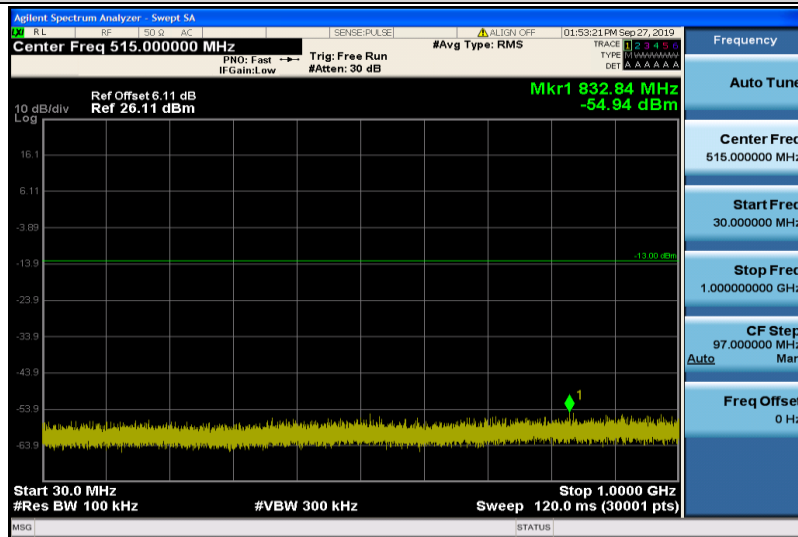

Band2-10MHz-QPSK-19150-1RB#0-1000~26000MHz

Band2-10MHz-16QAM-18650-1RB#0-30~1000MHz