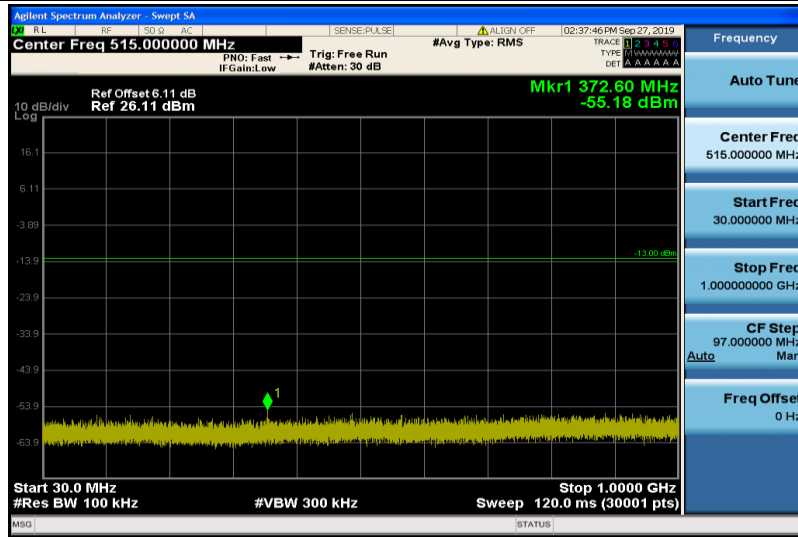

Band4-5MHz-QPSK-20375-1RB#0-1000~26000MHz

Band4-5MHz-16QAM-19975-1RB#0-30~1000MHz

Band4-5MHz-16QAM-19975-1RB#0-1000~26000MHz

Band4-5MHz-16QAM-20175-1RB#0-30~1000MHz

Band4-5MHz-16QAM-20175-1RB#0-1000~26000MHz