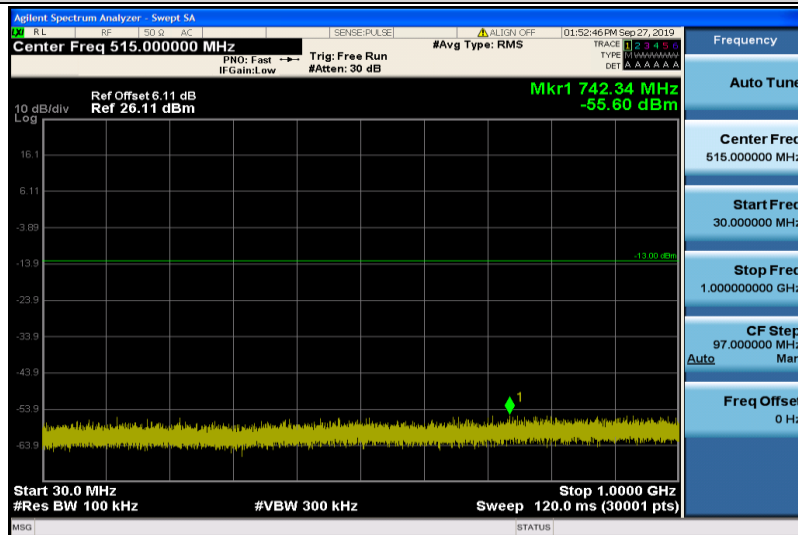

Band2-5MHz-16QAM-19175-1RB#0-30~1000MHz

Band2-5MHz-16QAM-19175-1RB#0-1000~26000MHz

Band2-10MHz-QPSK-18650-1RB#0-30~1000MHz

Band2-10MHz-QPSK-18650-1RB#0-1000~26000MHz

Band2-10MHz-QPSK-18900-1RB#0-30~1000MHz