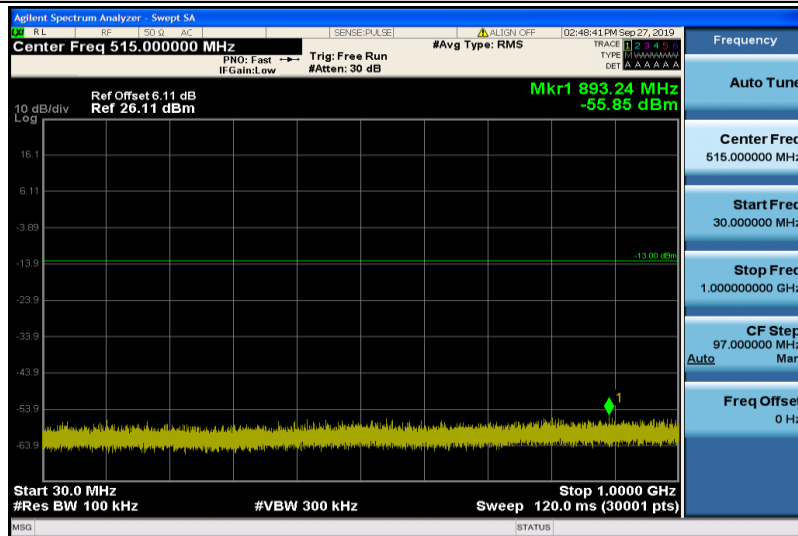

Band4-15MHz-QPSK-20025-1RB#0-1000~26000MHz

Band4-15MHz-QPSK-20175-1RB#0-30~1000MHz