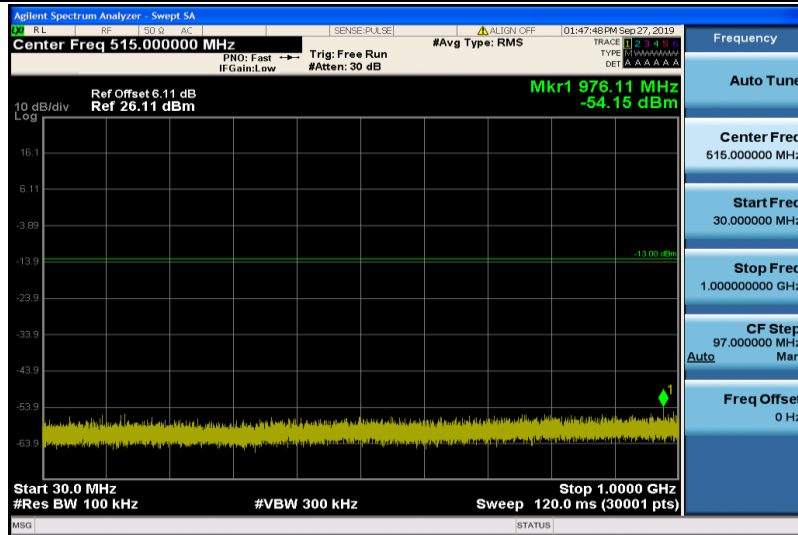

Band2-5MHz-QPSK-18625-1RB#0-30~1000MHz