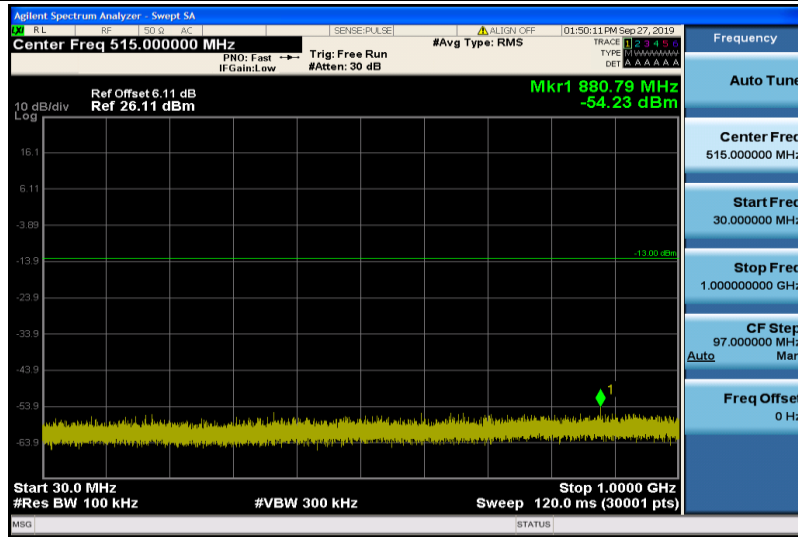

Band2-3MHz-16QAM-19185-1RB#0-30~1000MHz

Band2-3MHz-16QAM-19185-1RB#0-1000~26000MHz

Band2-5MHz-QPSK-18625-1RB#0-30~1000MHz

Band2-5MHz-QPSK-18625-1RB#0-1000~26000MHz

Band2-5MHz-QPSK-18900-1RB#0-30~1000MHz

Band2-5MHz-QPSK-18900-1RB#0-1000~26000MHz