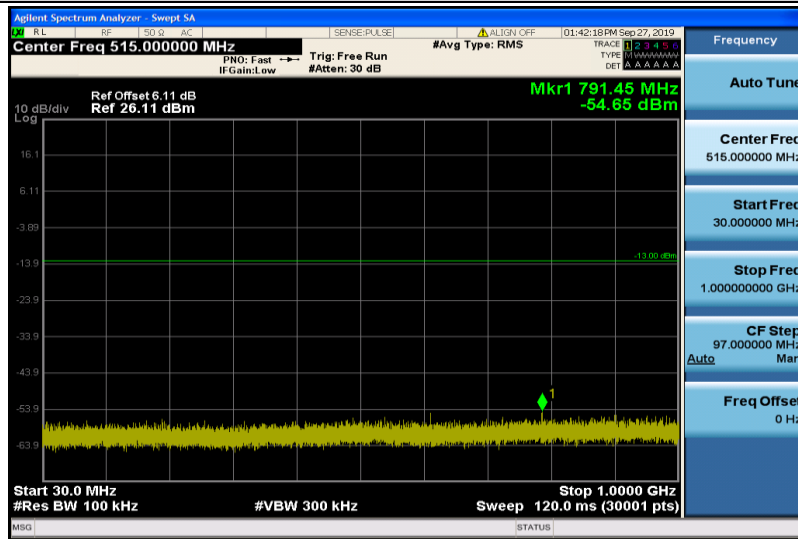

Band2-3MHz-QPSK-19185-1RB#0-30~1000MHz

Band2-3MHz-QPSK-19185-1RB#0-1000~26000MHz

Band2-3MHz-16QAM-18615-1RB#0-30~1000MHz

Band2-3MHz-16QAM-18615-1RB#0-1000~26000MHz

Band2-3MHz-16QAM-18900-1RB#0-30~1000MHz

Band2-3MHz-16QAM-18900-1RB#0-1000~26000MHz