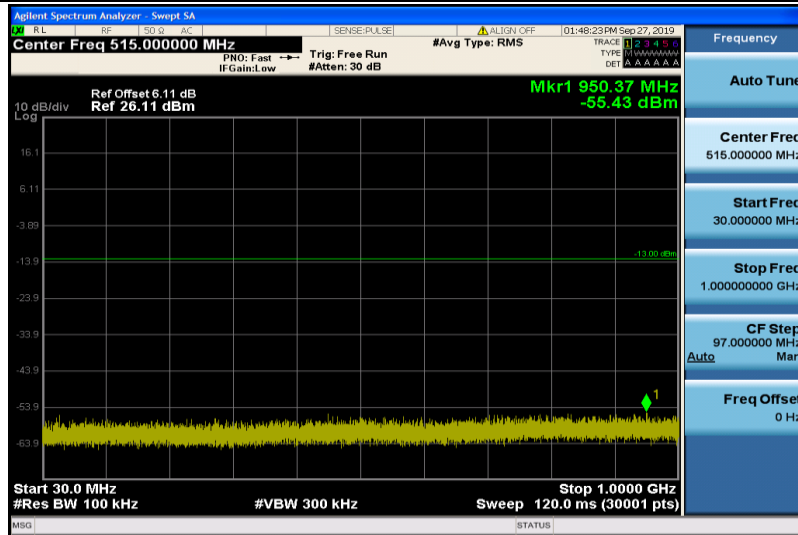

Band2-5MHz-16QAM-18625-1RB#0-30~1000MHz