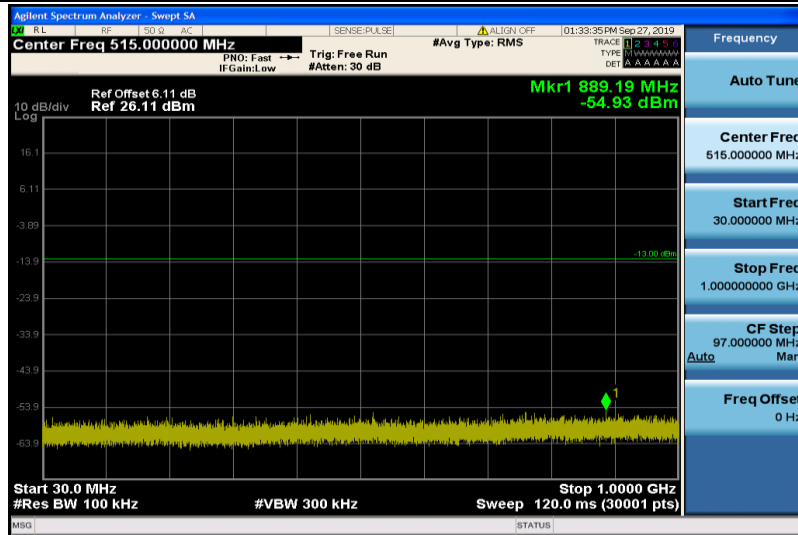

Test Graphs

Band2-1.4MHz-QPSK-18607-1RB#0-1000~26000MHz

Band2-1.4MHz-QPSK-18900-1RB#0-30~1000MHz

Band2-1.4MHz-QPSK-18900-1RB#0-1000~26000MHz

Band2-1.4MHz-QPSK-19193-1RB#0-30~1000MHz

Band2-1.4MHz-QPSK-19193-1RB#0-1000~26000MHz