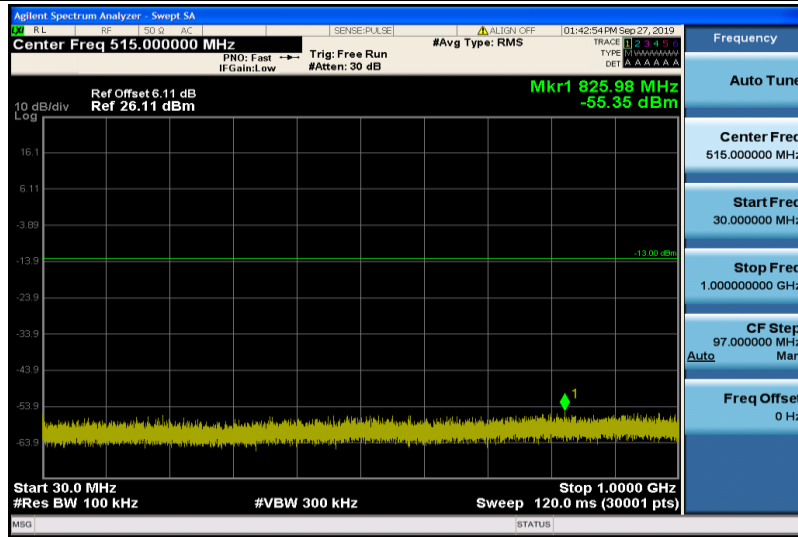

Band2-1.4MHz-16QAM-19193-1RB#0-1000~26000MHz

Band2-3MHz-QPSK-18615-1RB#0-30~1000MHz

Band2-3MHz-QPSK-18615-1RB#0-1000~26000MHz

Band2-3MHz-QPSK-18900-1RB#0-30~1000MHz

Band2-3MHz-QPSK-18900-1RB#0-1000~26000MHz