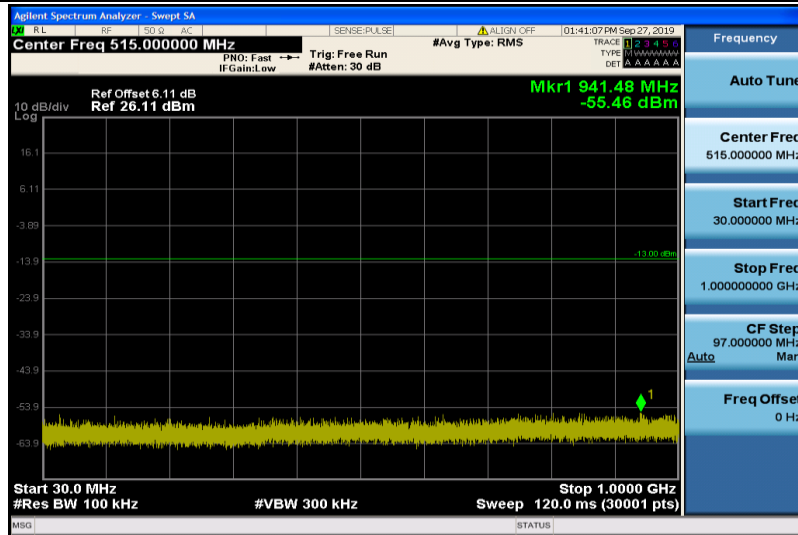

Band2-3MHz-16QAM-18615-1RB#0-30~1000MHz