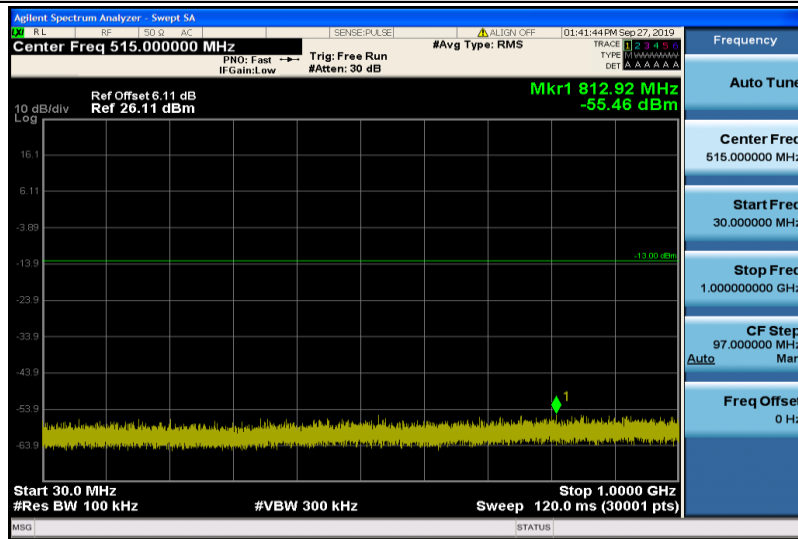

Band2-3MHz-QPSK-18900-1RB#0-30~1000MHz