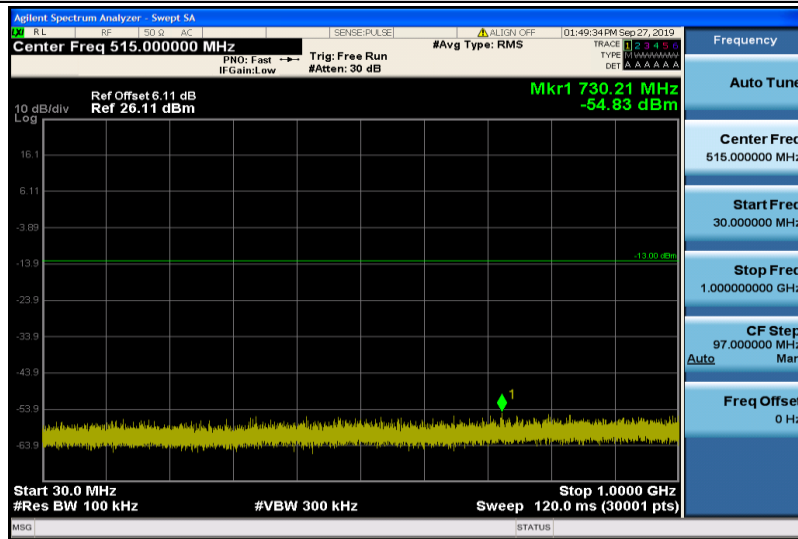

Band2-5MHz-QPSK-19175-1RB#0-30~1000MHz

Band2-5MHz-QPSK-19175-1RB#0-1000~26000MHz

Band2-5MHz-16QAM-18625-1RB#0-30~1000MHz

Band2-5MHz-16QAM-18625-1RB#0-1000~26000MHz

Band2-5MHz-16QAM-18900-1RB#0-30~1000MHz

Band2-5MHz-16QAM-18900-1RB#0-1000~26000MHz