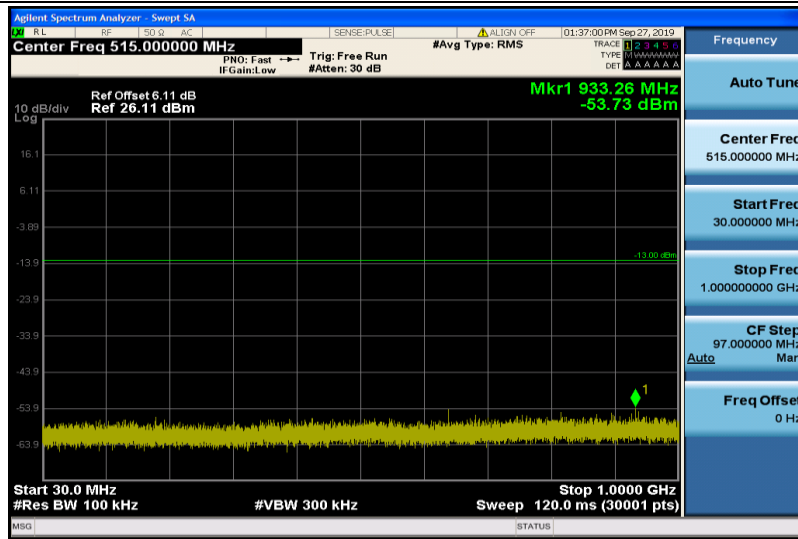

Test Graphs

Band2-1.4MHz-QPSK-18607-1RB#0-1000~26000MHz

Band2-1.4MHz-QPSK-18900-1RB#0-30~1000MHz

Band2-1.4MHz-QPSK-18900-1RB#0-1000~26000MHz

Band2-1.4MHz-QPSK-19193-1RB#0-30~1000MHz

Band2-1.4MHz-QPSK-19193-1RB#0-1000~26000MHz