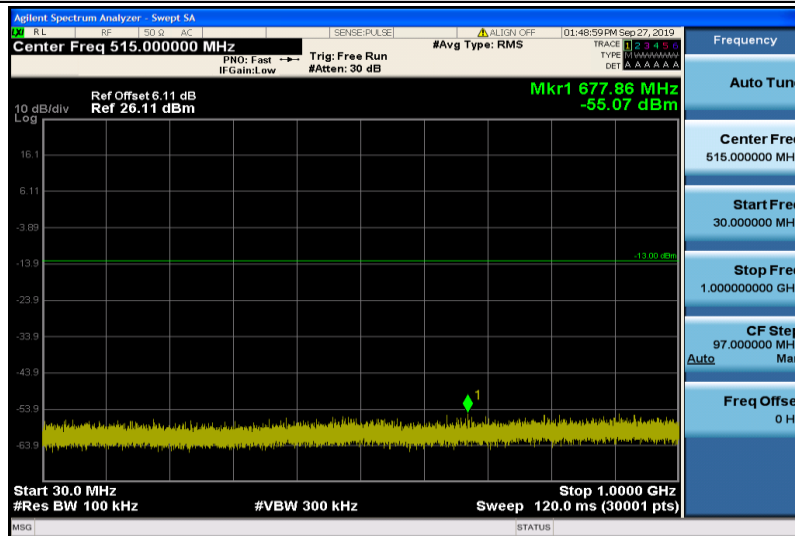

Band2-3MHz-16QAM-19185-1RB#0-30~1000MHz

Band2-3MHz-16QAM-19185-1RB#0-1000~26000MHz

Band2-5MHz-QPSK-18625-1RB#0-30~1000MHz

Band2-5MHz-QPSK-18625-1RB#0-1000~26000MHz

Band2-5MHz-QPSK-18900-1RB#0-30~1000MHz

Band2-5MHz-QPSK-18900-1RB#0-1000~26000MHz