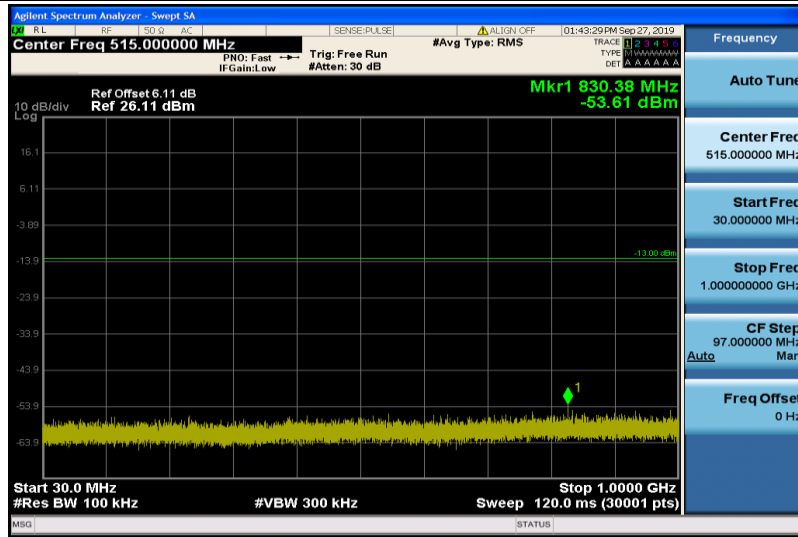

Band2-3MHz-QPSK-19185-1RB#0-30~1000MHz

Band2-3MHz-QPSK-19185-1RB#0-1000~26000MHz

Band2-3MHz-16QAM-18615-1RB#0-30~1000MHz

Band2-3MHz-16QAM-18615-1RB#0-1000~26000MHz

Band2-3MHz-16QAM-18900-1RB#0-30~1000MHz

Band2-3MHz-16QAM-18900-1RB#0-1000~26000MHz