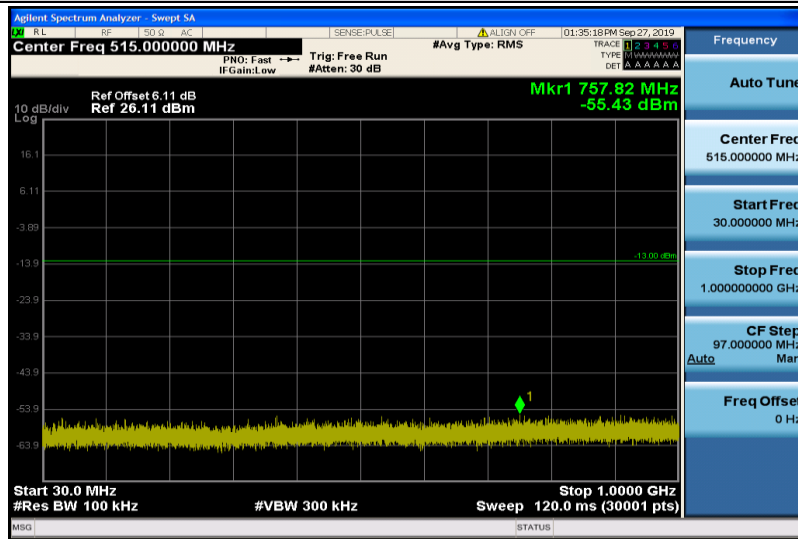

Band2-1.4MHz-QPSK-18900-1RB#0-30~1000MHz