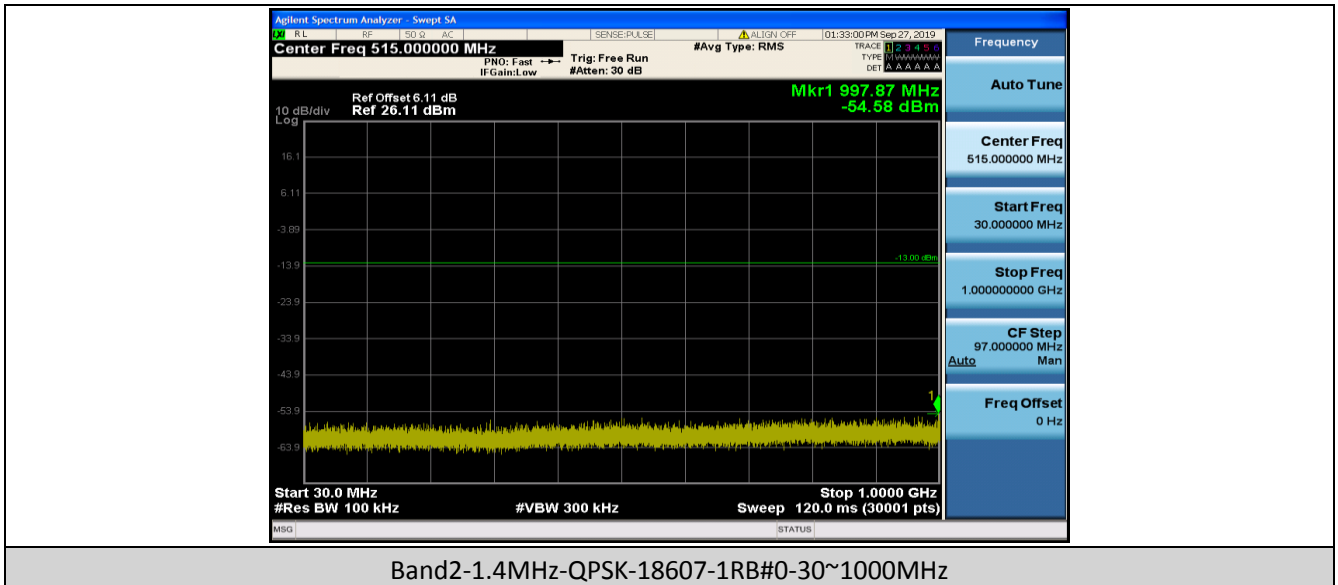

Band7	15MHz	QPSK	20825	1RB#0	1000~26000MHz	-38.79	PASS
Band7	15MHz	QPSK	21100	1RB#0	30~1000MHz	-55.09	PASS
Band7	15MHz	QPSK	21100	1RB#0	1000~26000MHz	-38.55	PASS
Band7	15MHz	QPSK	21375	1RB#0	30~1000MHz	-55.12	PASS
Band7	15MHz	QPSK	21375	1RB#0	1000~26000MHz	-38.8	PASS
Band7	15MHz	16QAM	20825	1RB#0	30~1000MHz	-54.32	PASS
Band7	15MHz	16QAM	20825	1RB#0	1000~26000MHz	-38.73	PASS
Band7	15MHz	16QAM	21100	1RB#0	30~1000MHz	-53.46	PASS
Band7	15MHz	16QAM	21100	1RB#0	1000~26000MHz	-38.92	PASS
Band7	15MHz	16QAM	21375	1RB#0	30~1000MHz	-55.09	PASS
Band7	15MHz	16QAM	21375	1RB#0	1000~26000MHz	-38.83	PASS
Band7	20MHz	QPSK	20850	1RB#0	30~1000MHz	-54.93	PASS
Band7	20MHz	QPSK	20850	1RB#0	1000~26000MHz	-38.81	PASS
Band7	20MHz	QPSK	21100	1RB#0	30~1000MHz	-54.76	PASS
Band7	20MHz	QPSK	21100	1RB#0	1000~26000MHz	-38.82	PASS
Band7	20MHz	QPSK	21350	1RB#0	30~1000MHz	-54.61	PASS
Band7	20MHz	QPSK	21350	1RB#0	1000~26000MHz	-38.61	PASS
Band7	20MHz	16QAM	20850	1RB#0	30~1000MHz	-55.28	PASS
Band7	20MHz	16QAM	20850	1RB#0	1000~26000MHz	-38.9	PASS
Band7	20MHz	16QAM	21100	1RB#0	30~1000MHz	-54.11	PASS
Band7	20MHz	16QAM	21100	1RB#0	1000~26000MHz	-38.61	PASS
Band7	20MHz	16QAM	21350	1RB#0	30~1000MHz	-54.73	PASS
Band7	20MHz	16QAM	21350	1RB#0	1000~26000MHz	-38.67	PASS

Test Graphs