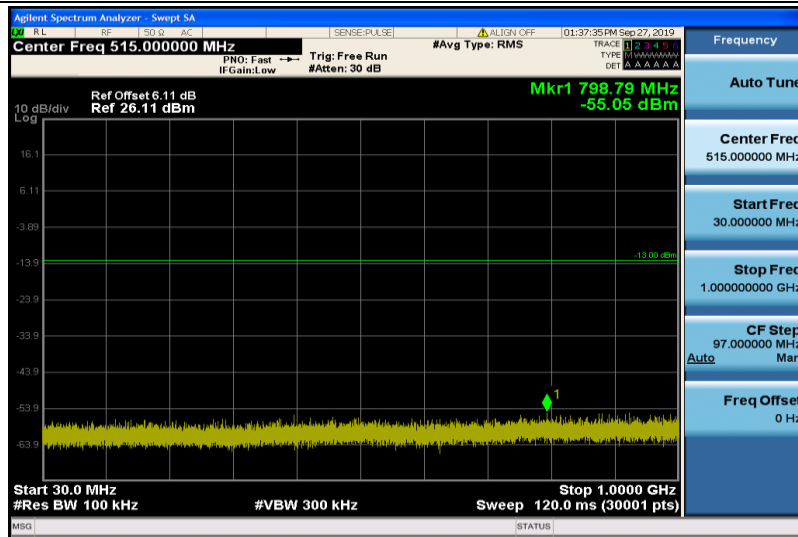

Band2-1.4MHz-16QAM-18607-1RB#0-30~1000MHz

Band2-1.4MHz-16QAM-18607-1RB#0-1000~26000MHz

Band2-1.4MHz-16QAM-18900-1RB#0-30~1000MHz

Band2-1.4MHz-16QAM-18900-1RB#0-1000~26000MHz

Band2-1.4MHz-16QAM-19193-1RB#0-30~1000MHz