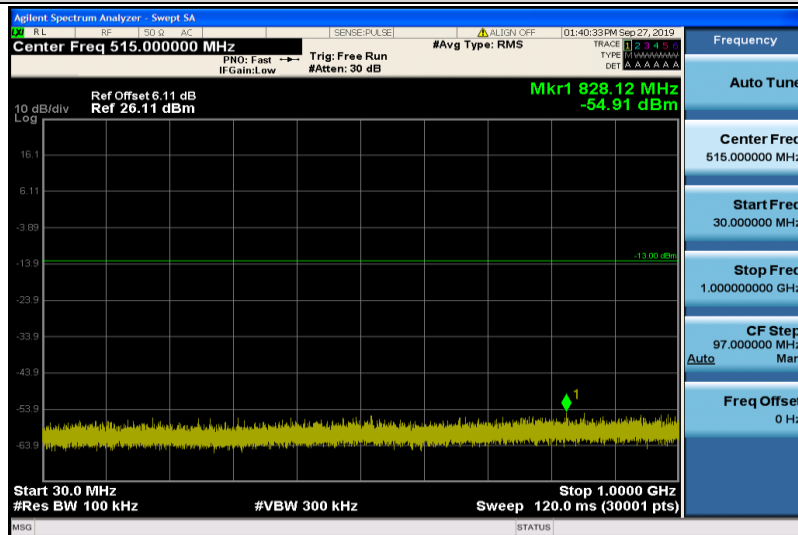

Band2-3MHz-QPSK-18615-1RB#0-30~1000MHz