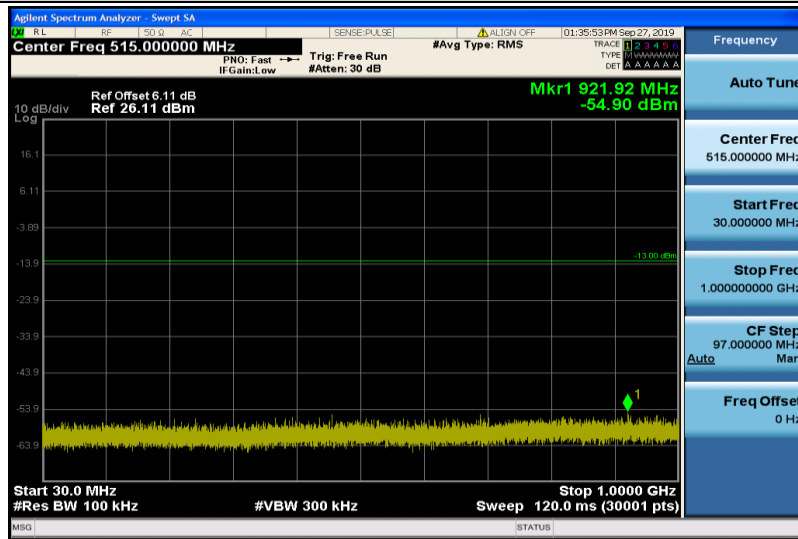

Band2-1.4MHz-16QAM-18900-1RB#0-30~1000MHz