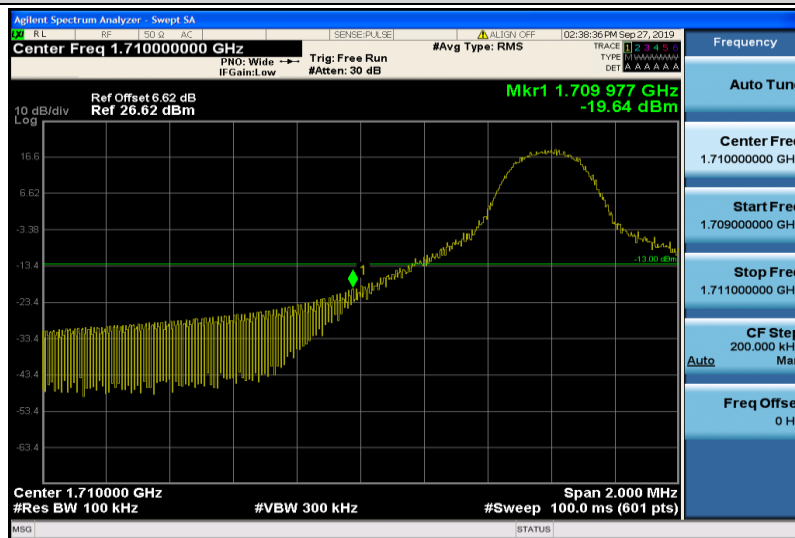

Band4-5MHz-16QAM-20375-25RB#0

Band4-10MHz-QPSK-20000-1RB#0

Band4-10MHz-QPSK-20000-50RB#0

Band4-10MHz-QPSK-20350-1RB#49

Band4-10MHz-QPSK-20350-50RB#0

Band4-10MHz-16QAM-20000-1RB#0

Band4-10MHz-16QAM-20000-50RB#0