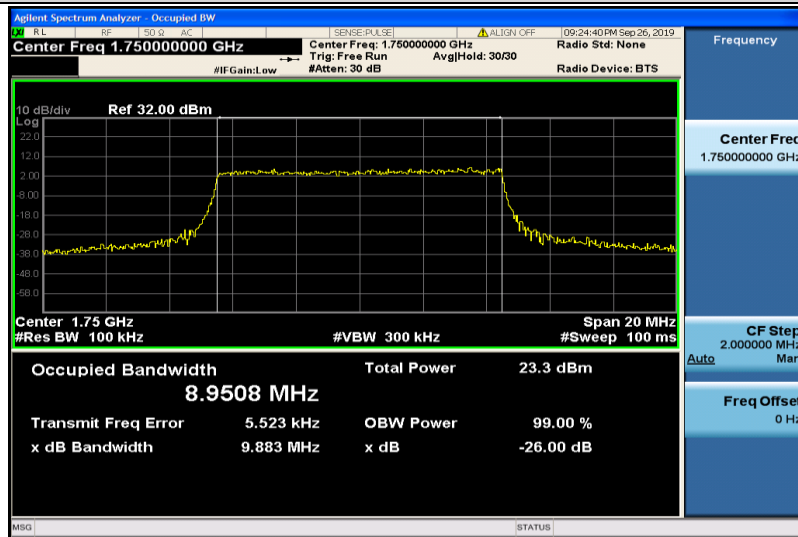

Band4-10MHz-QPSK-20000-50RB#0-8.9586

Band4-10MHz-QPSK-20175-50RB#0-8.9503

Band4-10MHz-QPSK-20350-50RB#0-8.9566

Band4-10MHz-16QAM-20000-50RB#0-8.9619

Band4-10MHz-16QAM-20175-50RB#0-8.9561

Band4-10MHz-16QAM-20350-50RB#0-8.9508