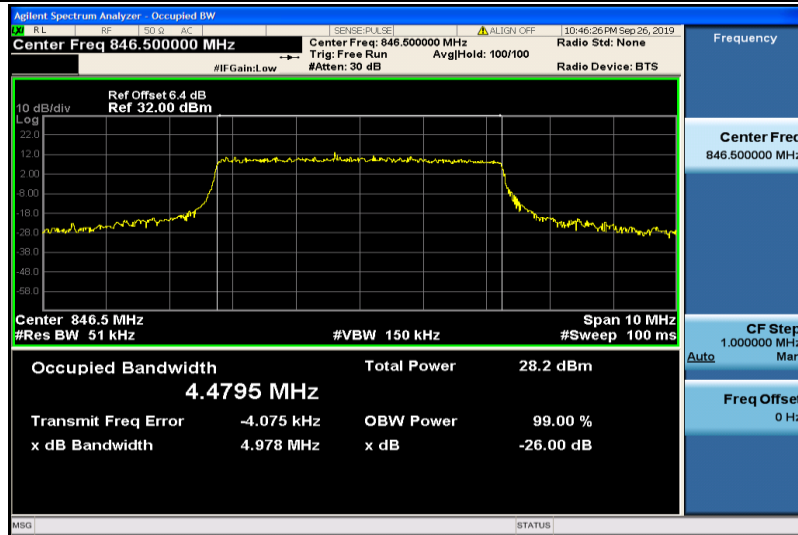

Band5-5MHz-QPSK-20425-25RB#0-4.4859

Band5-5MHz-QPSK-20525-25RB#0-4.4728

Band5-5MHz-QPSK-20625-25RB#0-4.4831

Band5-5MHz-16QAM-20425-25RB#0-4.4796

Band5-5MHz-16QAM-20525-25RB#0-4.4875

Band5-5MHz-16QAM-20625-25RB#0-4.4795