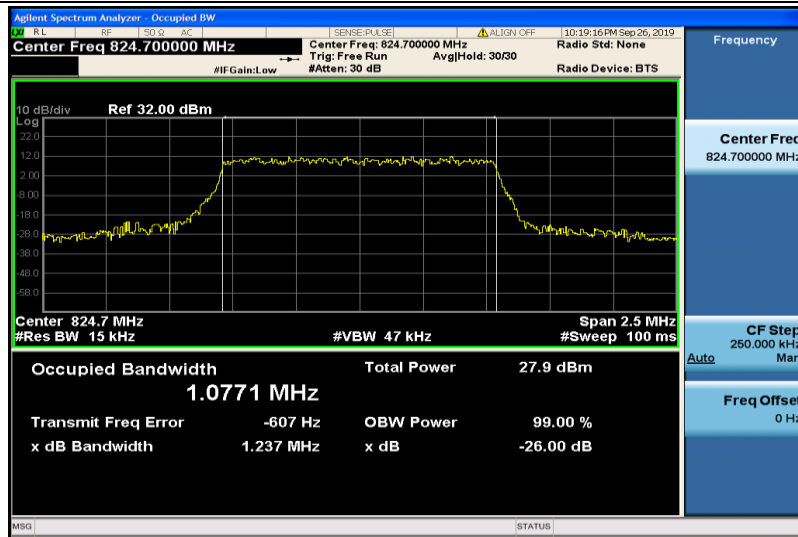

Band4-20MHz-QPSK-20050-100RB#0-17.894

Band4-20MHz-QPSK-20175-100RB#0-17.906

Band4-20MHz-QPSK-20300-100RB#0-17.928

Band4-20MHz-16QAM-20050-100RB#0-17.888

Band4-20MHz-16QAM-20175-100RB#0-17.930

Band4-20MHz-16QAM-20300-100RB#0-17.949