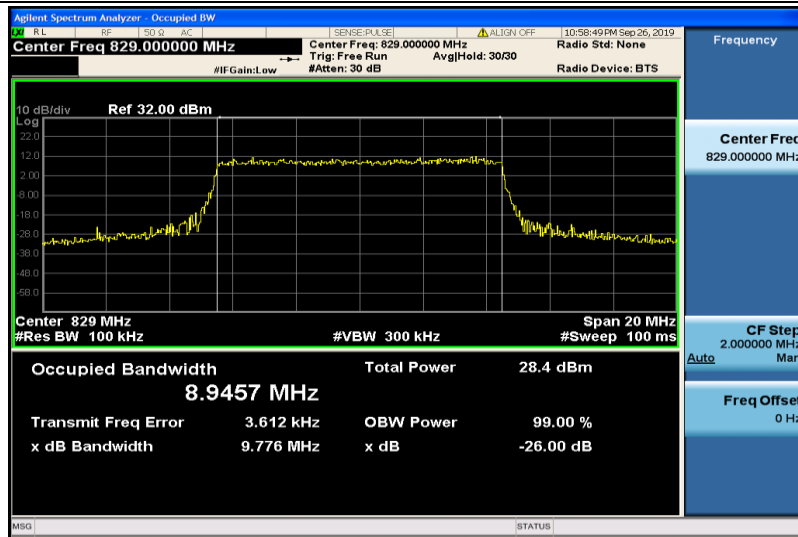

Band5-5MHz-QPSK-20425-25RB#0-4.4859

Band5-5MHz-QPSK-20525-25RB#0-4.4728

Band5-5MHz-QPSK-20625-25RB#0-4.4831

Band5-5MHz-16QAM-20425-25RB#0-4.4796

Band5-5MHz-16QAM-20525-25RB#0-4.4875

Band5-5MHz-16QAM-20625-25RB#0-4.4795