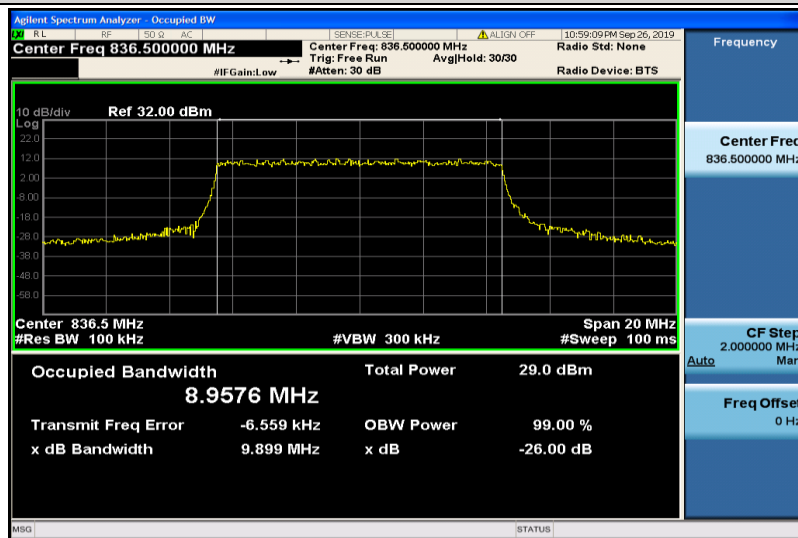

Band5-10MHz-QPSK-20525-50RB#0-8.9576