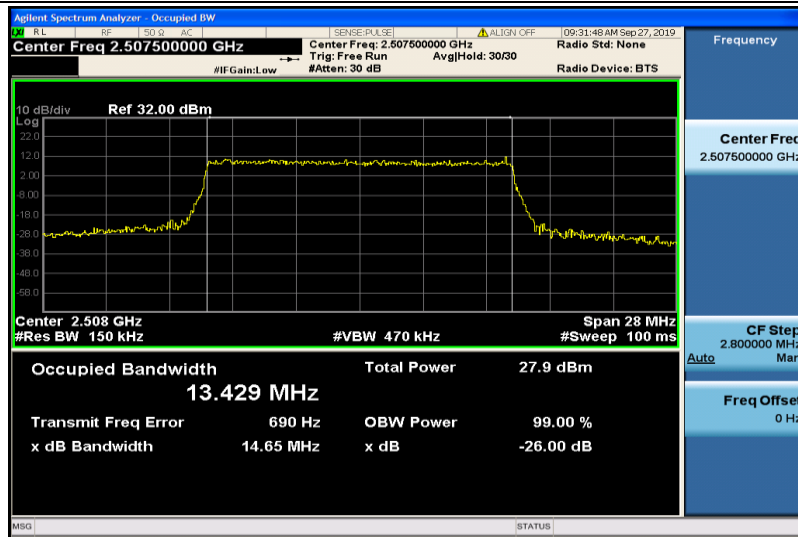

Band7-15MHz-16QAM-20825-75RB#0-13.429