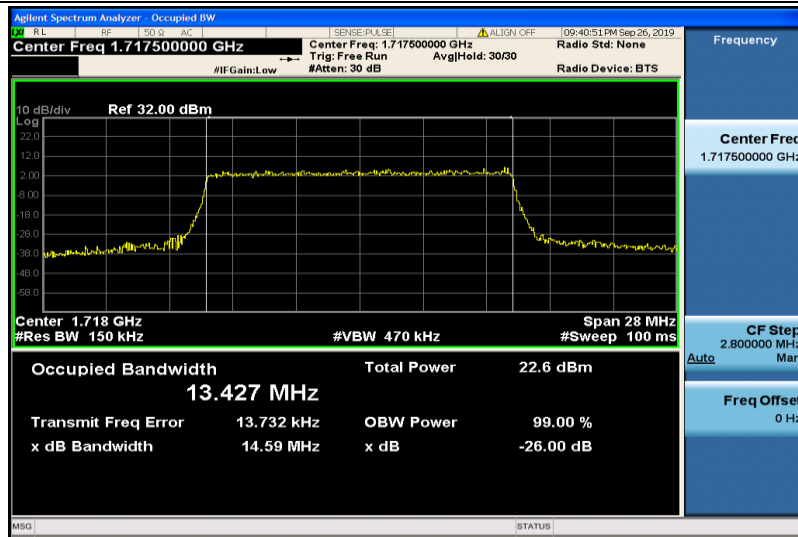

Band4-15MHz-16QAM-20025-75RB#0-13.427