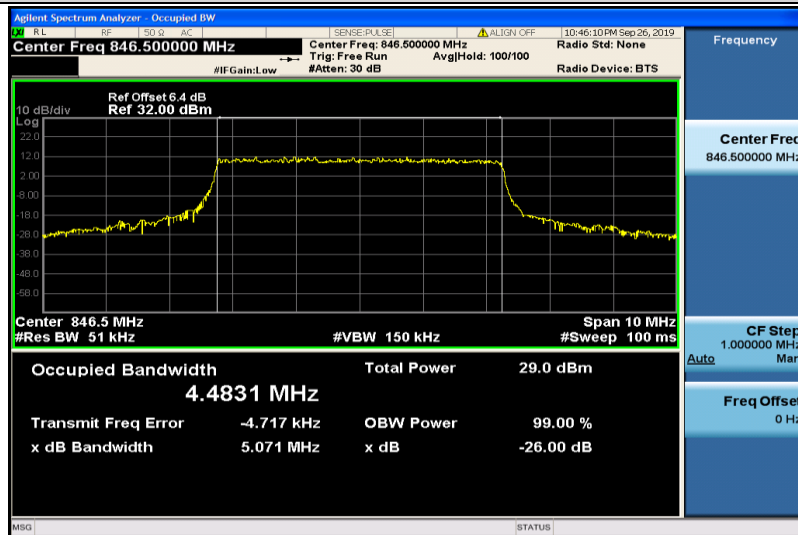

Band5-5MHz-QPSK-20625-25RB#0-4.4831