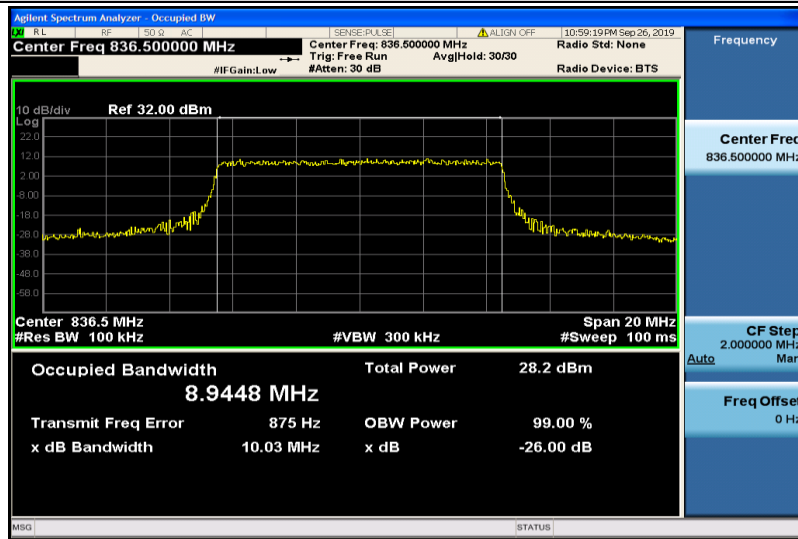

Band5-10MHz-QPSK-20450-50RB#0-8.9457

Band5-10MHz-QPSK-20525-50RB#0-8.9576

Band5-10MHz-QPSK-20600-50RB#0-8.9632

Band5-10MHz-16QAM-20450-50RB#0-8.9441

Band5-10MHz-16QAM-20525-50RB#0-8.9448

Band5-10MHz-16QAM-20600-50RB#0-8.9453