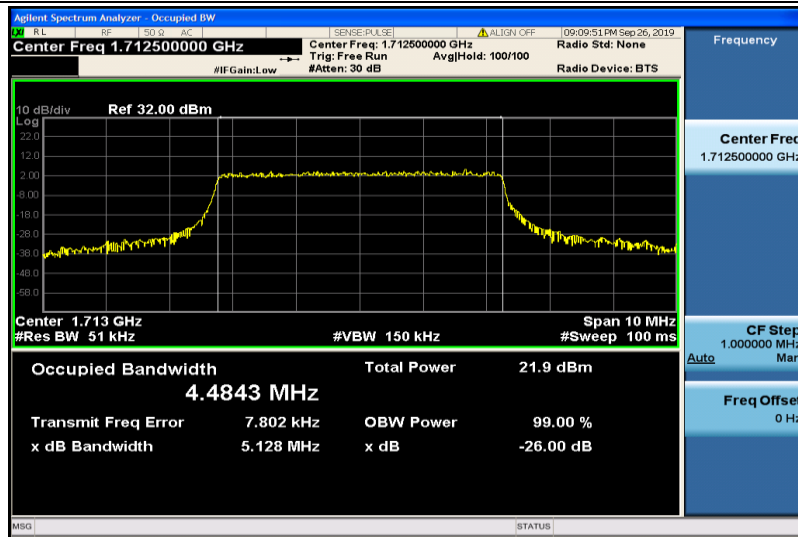

Band4-5MHz-16QAM-19975-25RB#0-4.4843