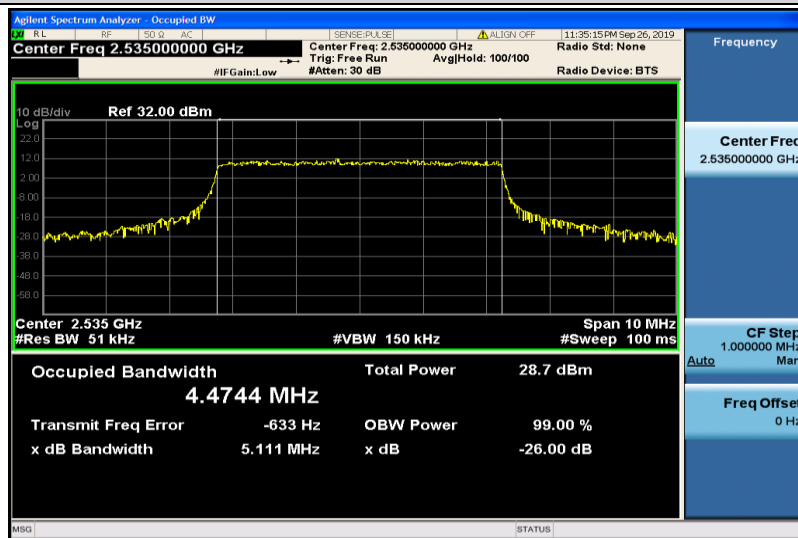

Band7-5MHz-QPSK-21100-25RB#0-4.4744