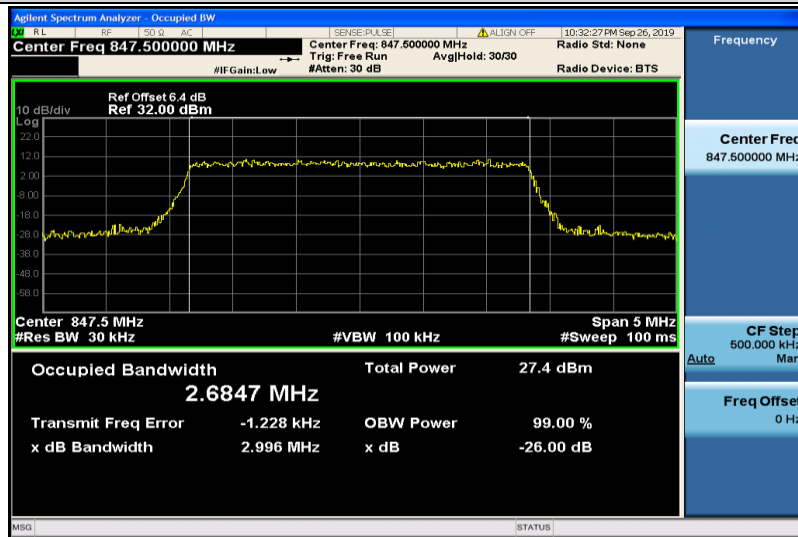

Band5-3MHz-QPSK-20415-15RB#0-2.6950

Band5-3MHz-QPSK-20525-15RB#0-2.6875

Band5-3MHz-QPSK-20635-15RB#0-2.6926

Band5-3MHz-16QAM-20415-15RB#0-2.6852

Band5-3MHz-16QAM-20525-15RB#0-2.6914

Band5-3MHz-16QAM-20635-15RB#0-2.6847