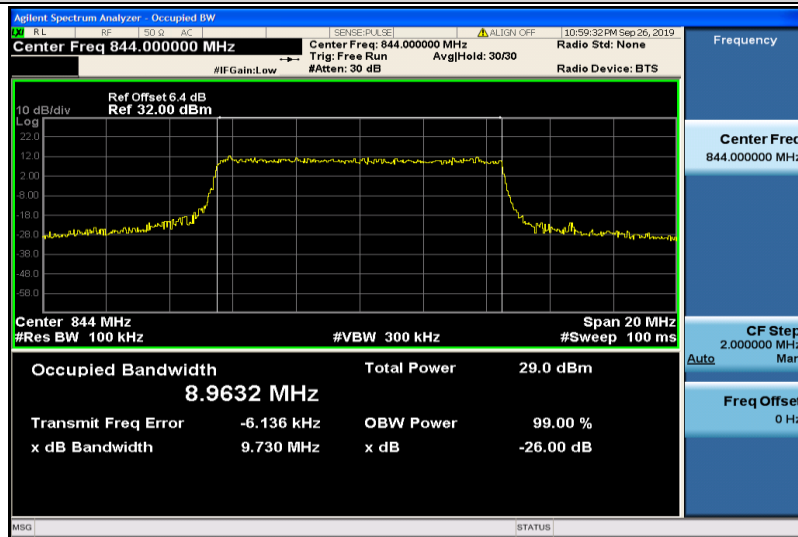

Band5-10MHz-QPSK-20600-50RB#0-8.9632