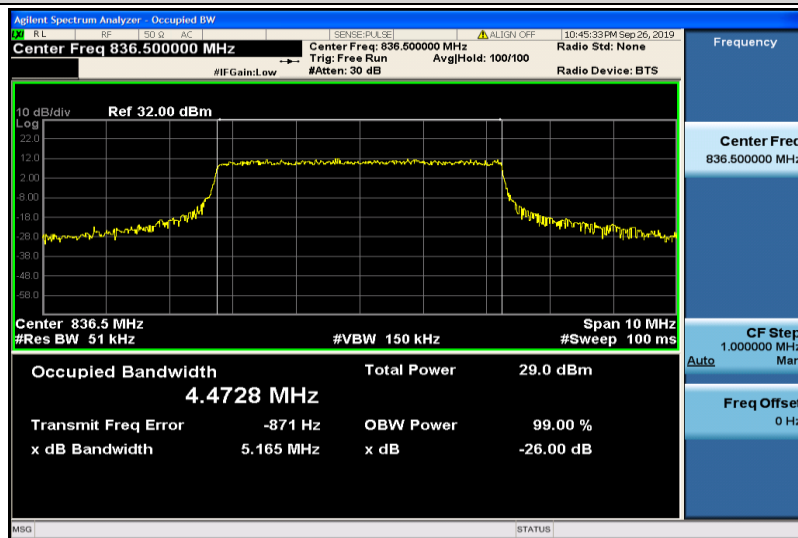

Band5-5MHz-QPSK-20525-25RB#0-4.4728