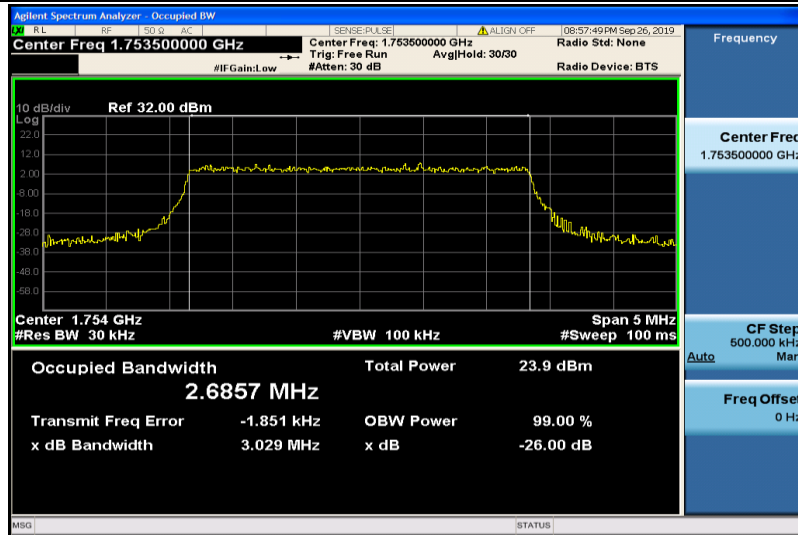

Band4-3MHz-QPSK-19965-15RB#0-2.6975

Band4-3MHz-QPSK-20175-15RB#0-2.6884

Band4-3MHz-QPSK-20385-15RB#0-2.6881

Band4-3MHz-16QAM-19965-15RB#0-2.6882

Band4-3MHz-16QAM-20175-15RB#0-2.6947

Band4-3MHz-16QAM-20385-15RB#0-2.6857