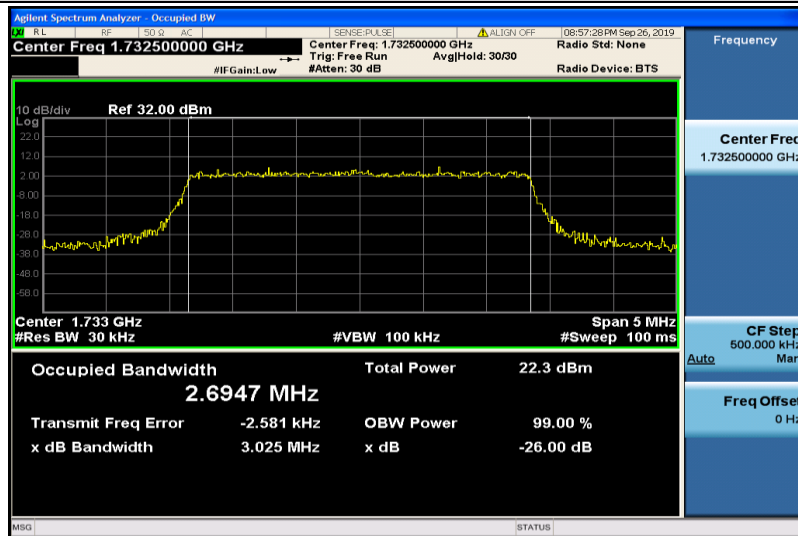

Band4-3MHz-QPSK-19965-15RB#0-2.6975

Band4-3MHz-QPSK-20175-15RB#0-2.6884

Band4-3MHz-QPSK-20385-15RB#0-2.6881

Band4-3MHz-16QAM-19965-15RB#0-2.6882

Band4-3MHz-16QAM-20175-15RB#0-2.6947

Band4-3MHz-16QAM-20385-15RB#0-2.6857