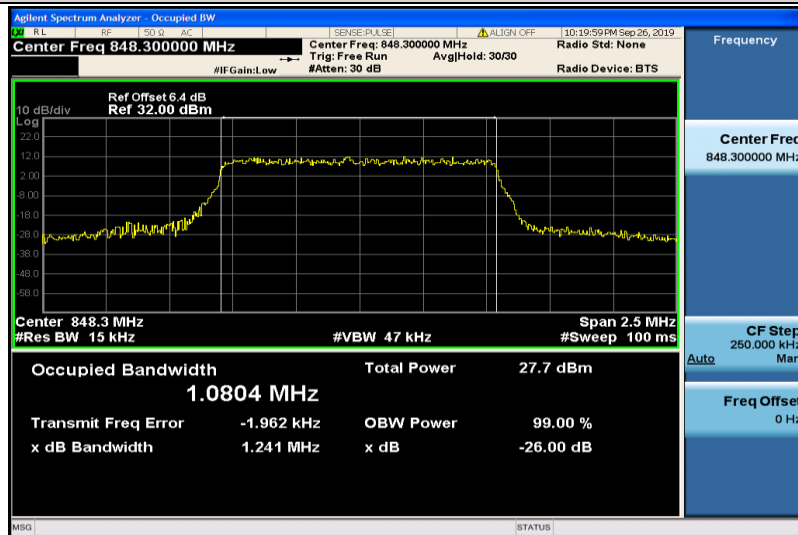

Band5-1.4MHz-QPSK-20643-6RB#0-1.0804