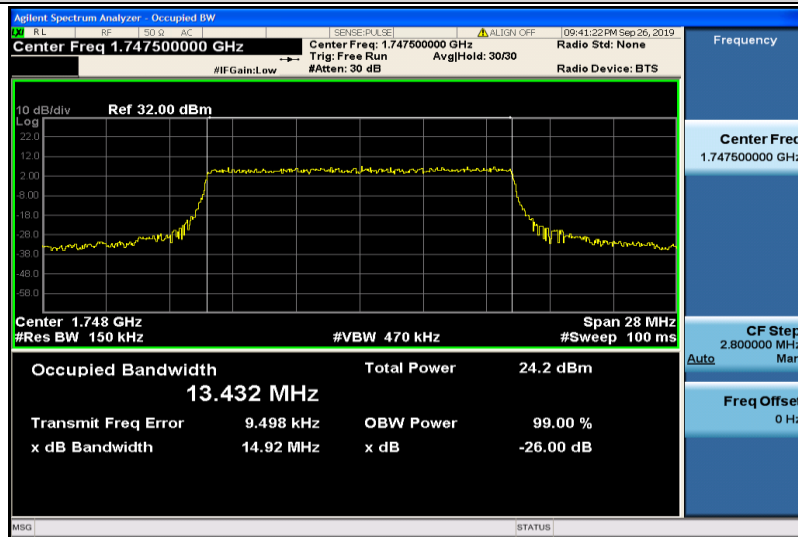

Band4-15MHz-QPSK-20325-75RB#0-13.432