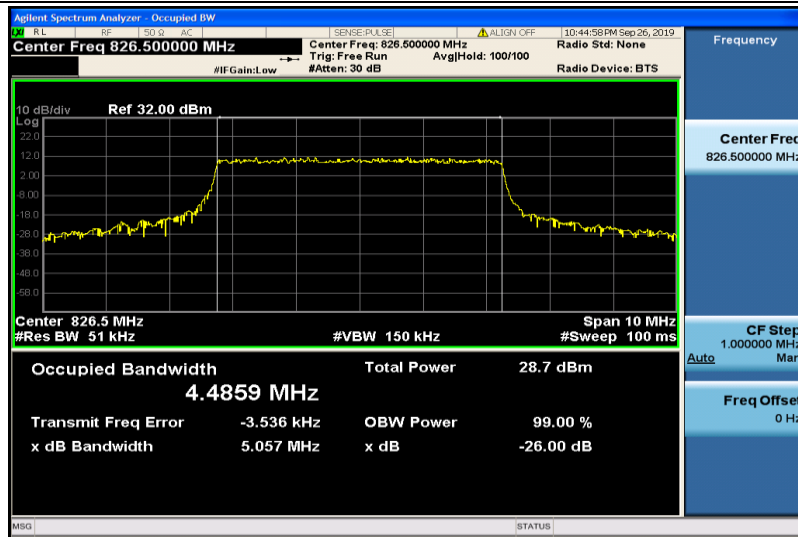

Band5-3MHz-QPSK-20415-15RB#0-2.6950

Band5-3MHz-QPSK-20525-15RB#0-2.6875

Band5-3MHz-QPSK-20635-15RB#0-2.6926

Band5-3MHz-16QAM-20415-15RB#0-2.6852

Band5-3MHz-16QAM-20525-15RB#0-2.6914

Band5-3MHz-16QAM-20635-15RB#0-2.6847