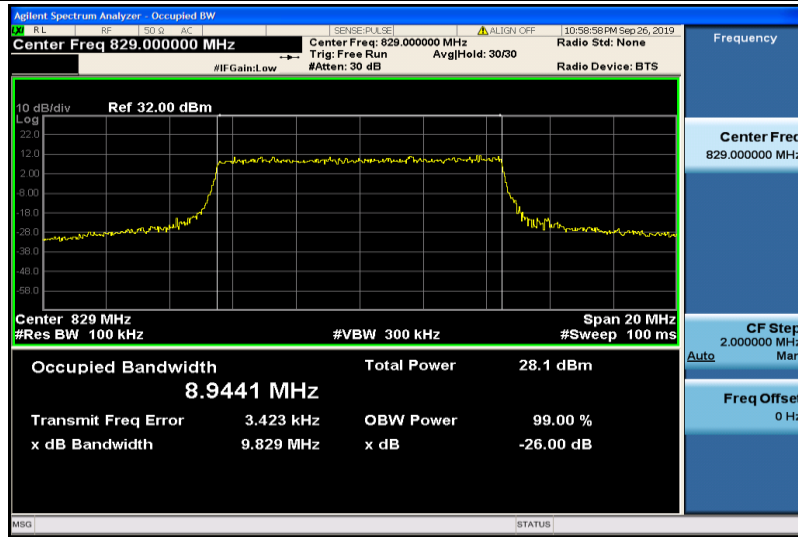

Band5-10MHz-16QAM-20450-50RB#0-8.9441