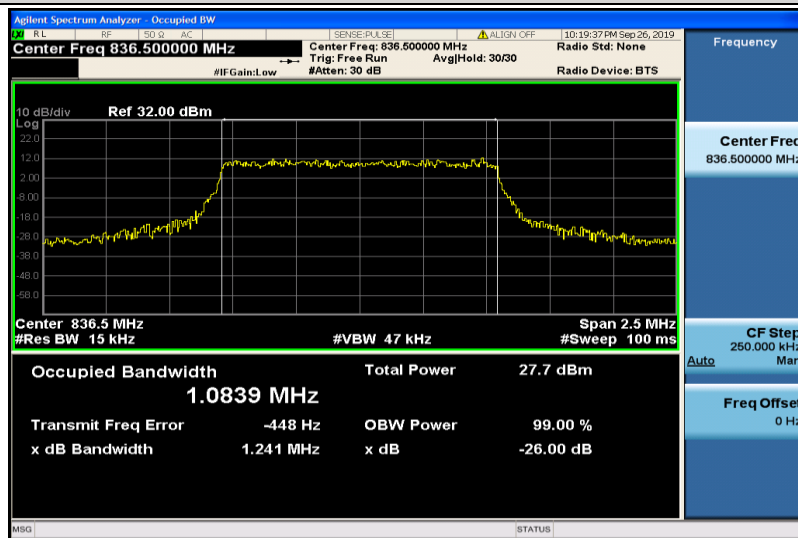

Band5-1.4MHz-QPSK-20525-6RB#0-1.0839