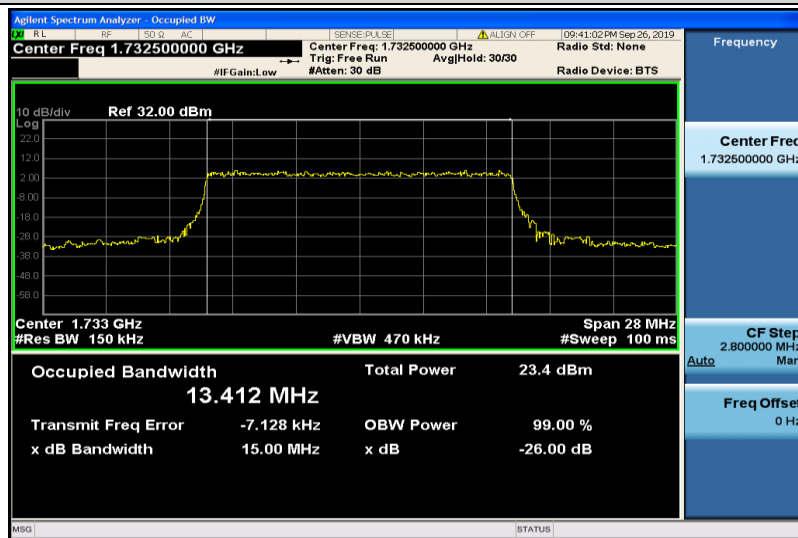

Band4-15MHz-QPSK-20175-75RB#0-13.412