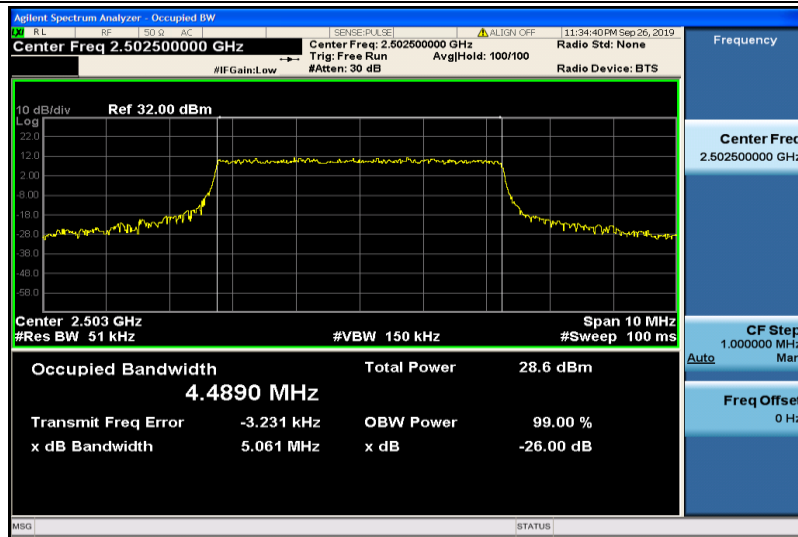

Band5-10MHz-QPSK-20450-50RB#0-8.9457

Band5-10MHz-QPSK-20525-50RB#0-8.9576

Band5-10MHz-QPSK-20600-50RB#0-8.9632

Band5-10MHz-16QAM-20450-50RB#0-8.9441

Band5-10MHz-16QAM-20525-50RB#0-8.9448

Band5-10MHz-16QAM-20600-50RB#0-8.9453