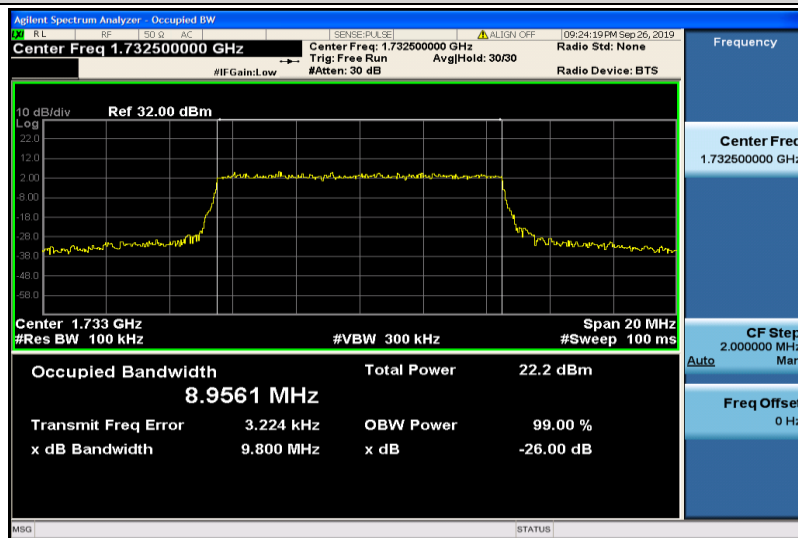

Band4-10MHz-QPSK-20000-50RB#0-8.9586

Band4-10MHz-QPSK-20175-50RB#0-8.9503

Band4-10MHz-QPSK-20350-50RB#0-8.9566

Band4-10MHz-16QAM-20000-50RB#0-8.9619

Band4-10MHz-16QAM-20175-50RB#0-8.9561

Band4-10MHz-16QAM-20350-50RB#0-8.9508