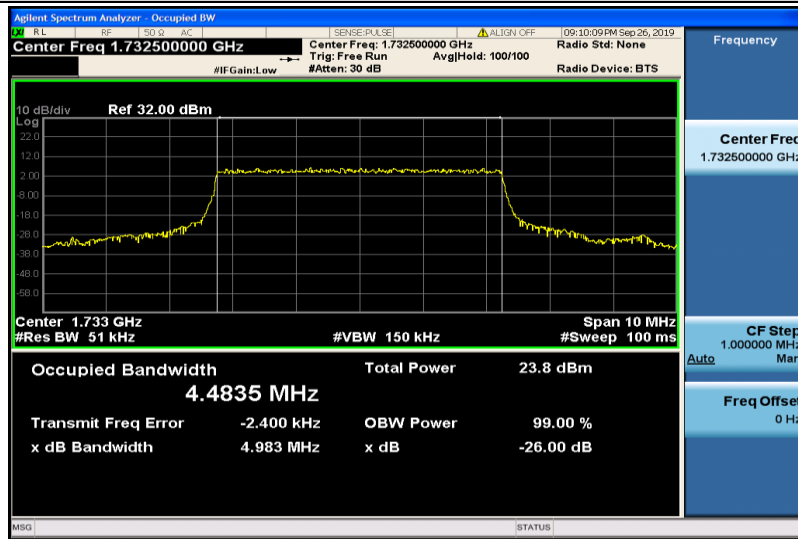

Band4-5MHz-QPSK-20175-25RB#0-4.4835