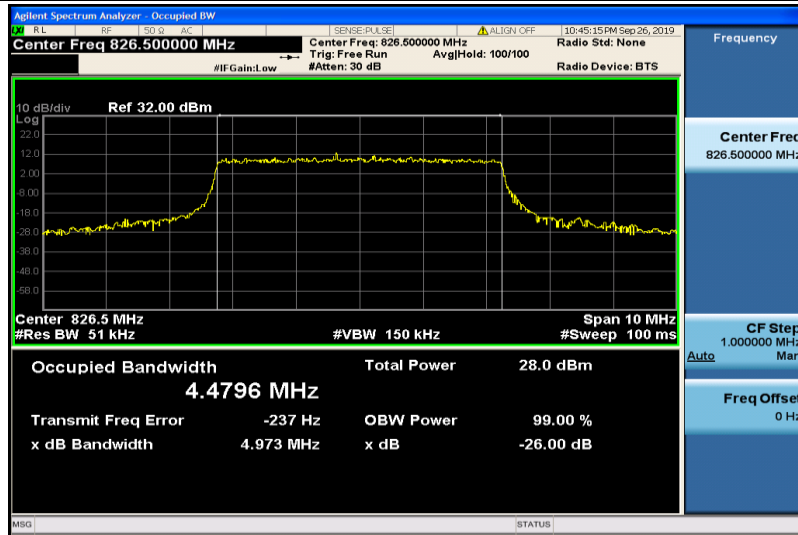

Band5-5MHz-16QAM-20425-25RB#0-4.4796