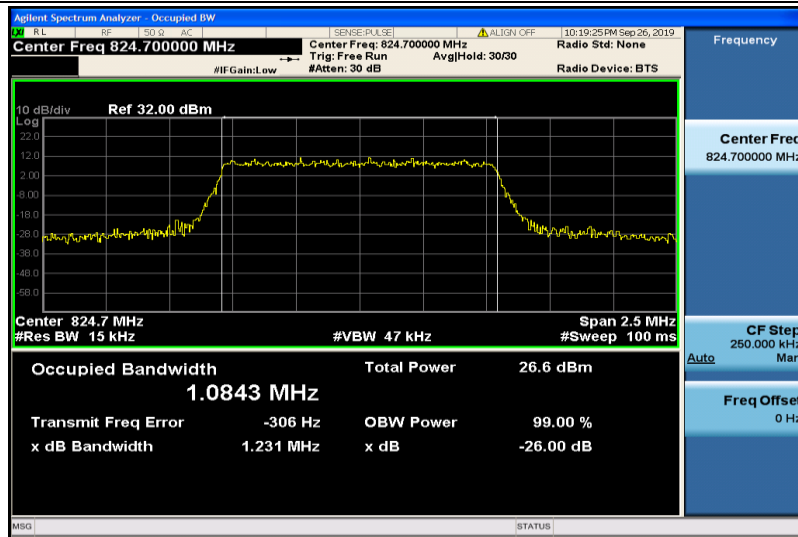

Band5-1.4MHz-16QAM-20407-6RB#0-1.0843