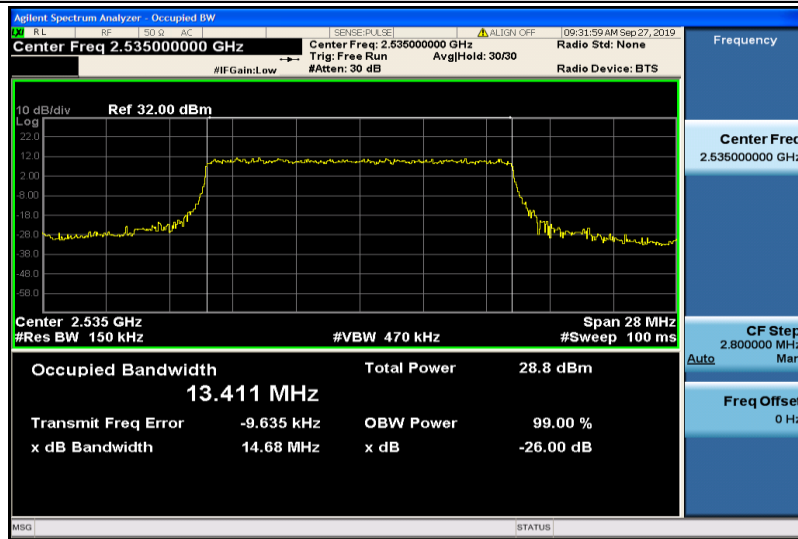

Band7-15MHz-QPSK-21100-75RB#0-13.411