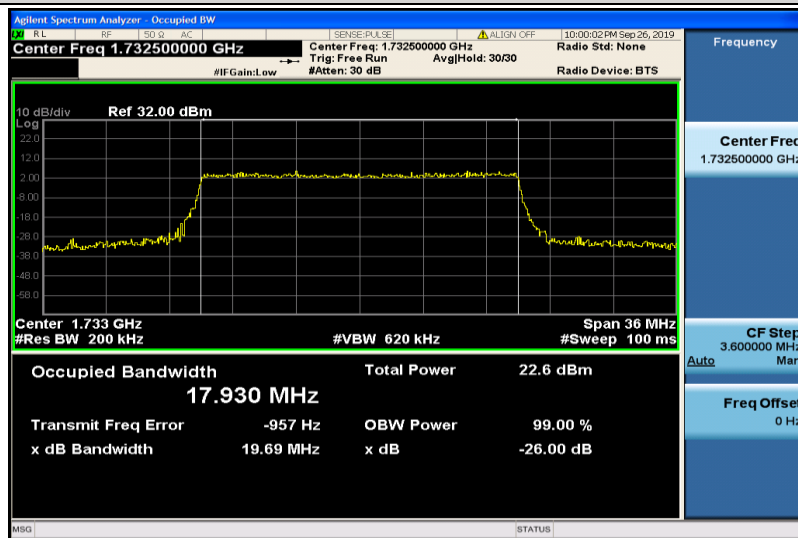

Band4-20MHz-QPSK-20050-100RB#0-17.894

Band4-20MHz-QPSK-20175-100RB#0-17.906

Band4-20MHz-QPSK-20300-100RB#0-17.928

Band4-20MHz-16QAM-20050-100RB#0-17.888

Band4-20MHz-16QAM-20175-100RB#0-17.930

Band4-20MHz-16QAM-20300-100RB#0-17.949