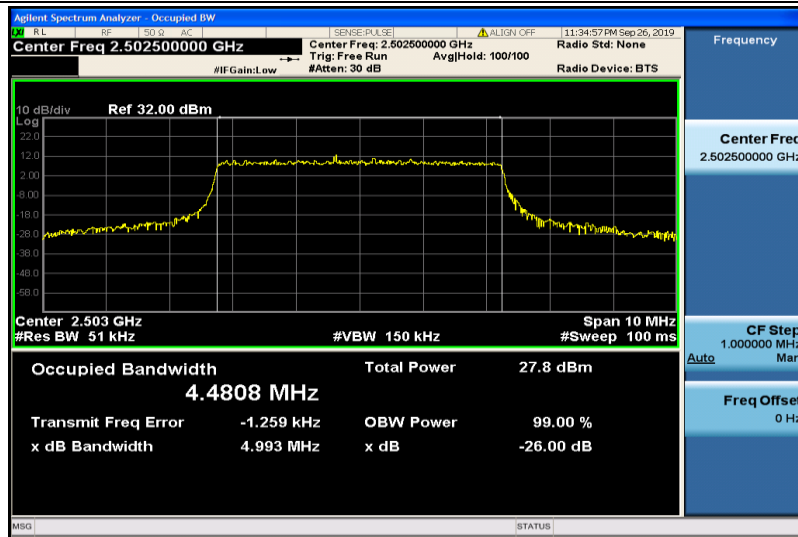

Band7-5MHz-16QAM-20775-25RB#0-4.4808