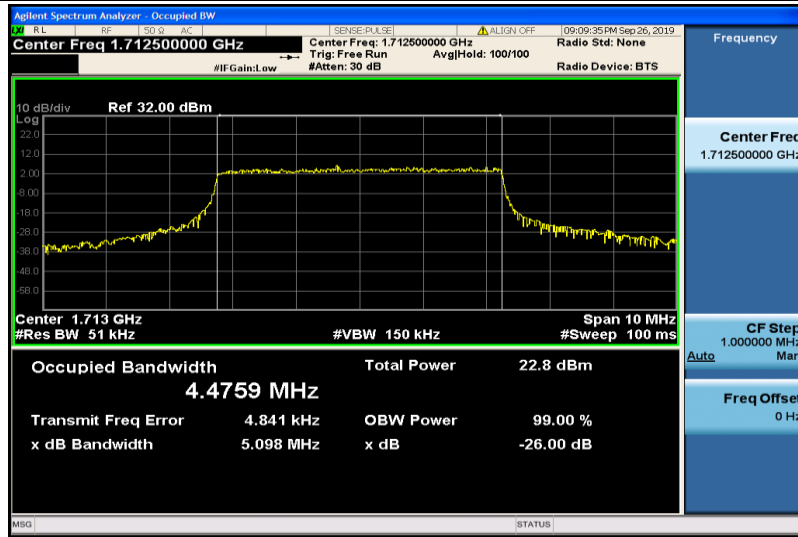

Band4-3MHz-QPSK-19965-15RB#0-2.6975

Band4-3MHz-QPSK-20175-15RB#0-2.6884

Band4-3MHz-QPSK-20385-15RB#0-2.6881

Band4-3MHz-16QAM-19965-15RB#0-2.6882

Band4-3MHz-16QAM-20175-15RB#0-2.6947

Band4-3MHz-16QAM-20385-15RB#0-2.6857