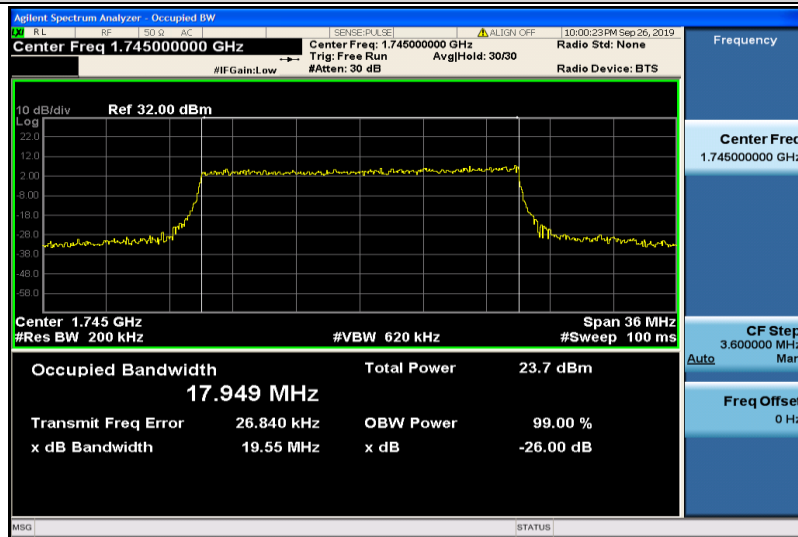

Band4-20MHz-QPSK-20050-100RB#0-17.894

Band4-20MHz-QPSK-20175-100RB#0-17.906

Band4-20MHz-QPSK-20300-100RB#0-17.928

Band4-20MHz-16QAM-20050-100RB#0-17.888

Band4-20MHz-16QAM-20175-100RB#0-17.930

Band4-20MHz-16QAM-20300-100RB#0-17.949