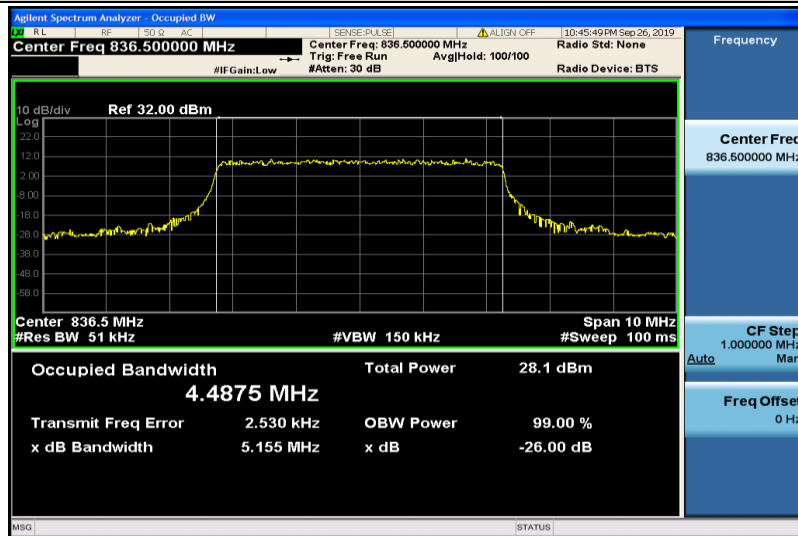

Band5-5MHz-QPSK-20425-25RB#0-4.4859

Band5-5MHz-QPSK-20525-25RB#0-4.4728

Band5-5MHz-QPSK-20625-25RB#0-4.4831

Band5-5MHz-16QAM-20425-25RB#0-4.4796

Band5-5MHz-16QAM-20525-25RB#0-4.4875

Band5-5MHz-16QAM-20625-25RB#0-4.4795