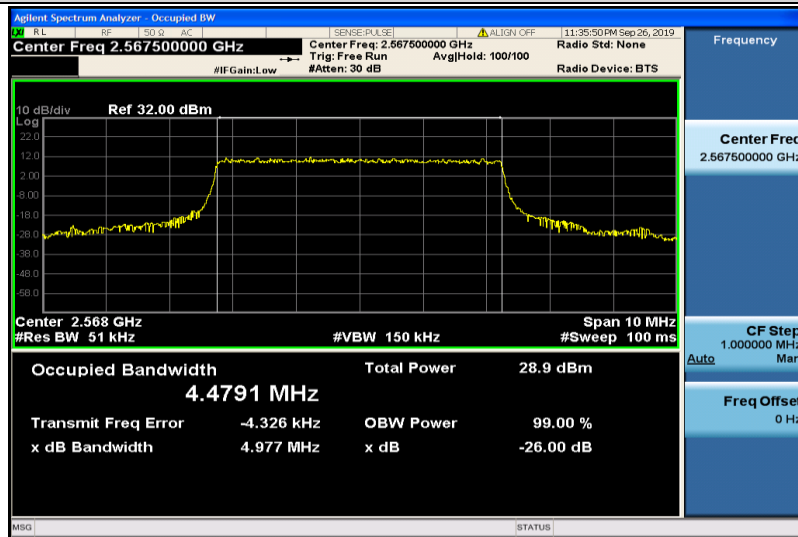

Band7-5MHz-QPSK-21425-25RB#0-4.4791