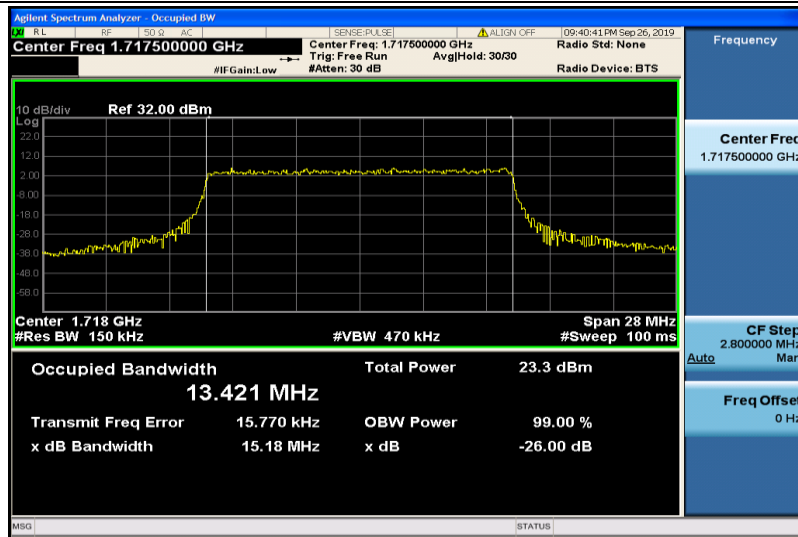

Band4-10MHz-QPSK-20000-50RB#0-8.9586

Band4-10MHz-QPSK-20175-50RB#0-8.9503

Band4-10MHz-QPSK-20350-50RB#0-8.9566

Band4-10MHz-16QAM-20000-50RB#0-8.9619

Band4-10MHz-16QAM-20175-50RB#0-8.9561

Band4-10MHz-16QAM-20350-50RB#0-8.9508