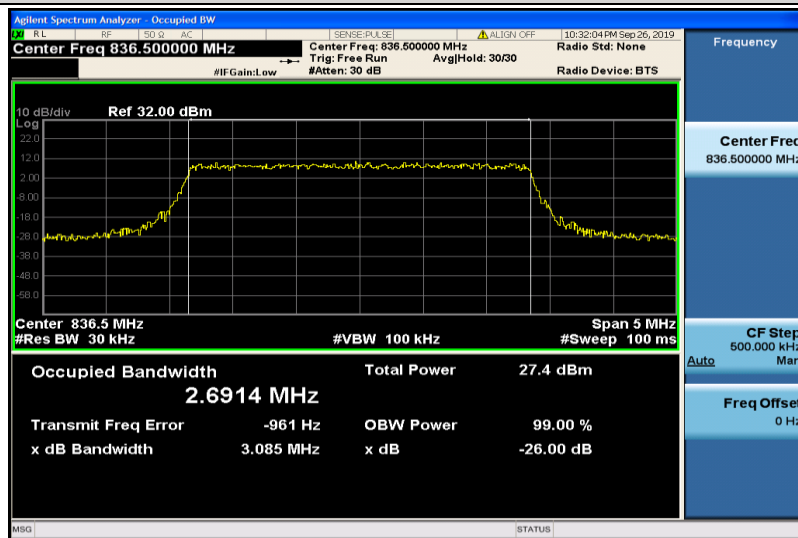

Band5-3MHz-QPSK-20415-15RB#0-2.6950

Band5-3MHz-QPSK-20525-15RB#0-2.6875

Band5-3MHz-QPSK-20635-15RB#0-2.6926

Band5-3MHz-16QAM-20415-15RB#0-2.6852

Band5-3MHz-16QAM-20525-15RB#0-2.6914

Band5-3MHz-16QAM-20635-15RB#0-2.6847