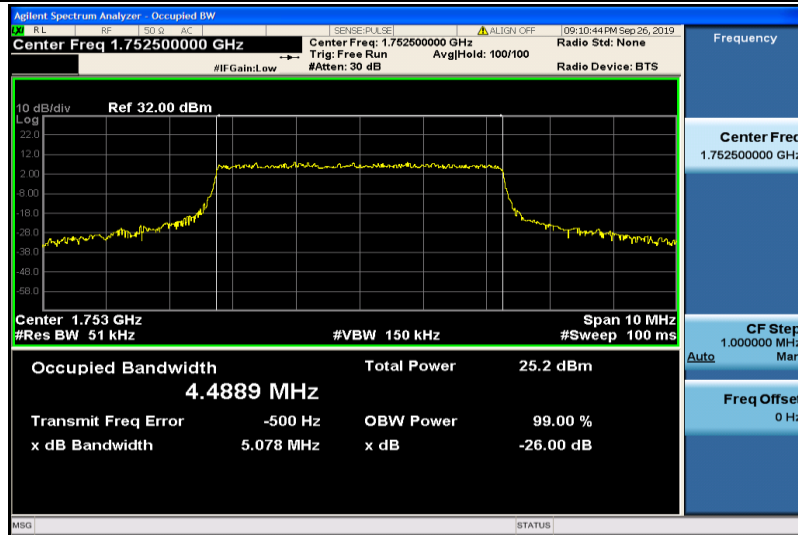

Band4-5MHz-QPSK-20375-25RB#0-4.4889