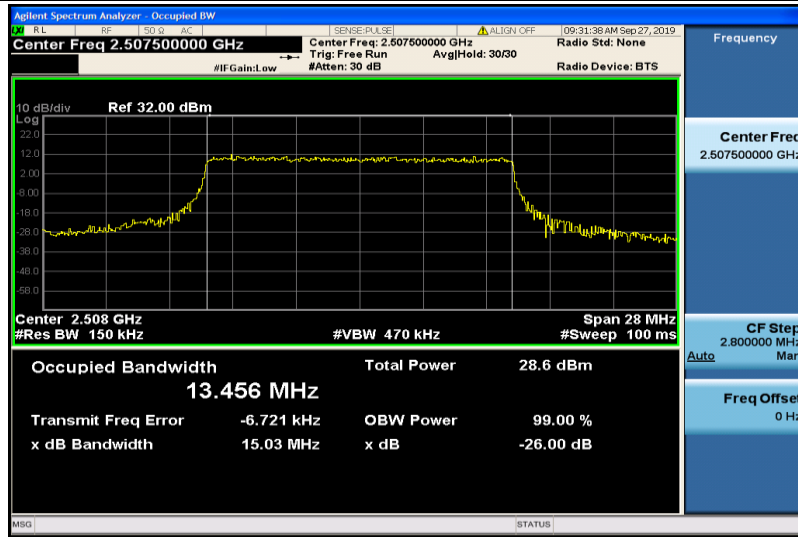

Band7-10MHz-QPSK-20800-50RB#0-8.9563

Band7-10MHz-QPSK-21100-50RB#0-8.9477

Band7-10MHz-QPSK-21400-50RB#0-8.9569

Band7-10MHz-16QAM-20800-50RB#0-8.9594

Band7-10MHz-16QAM-21100-50RB#0-8.9635

Band7-10MHz-16QAM-21400-50RB#0-8.9458