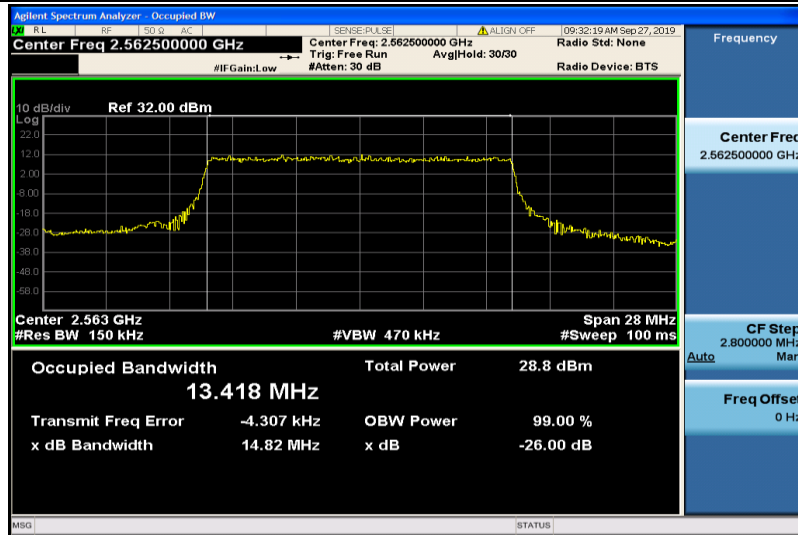

Band7-15MHz-QPSK-21375-75RB#0-13.418