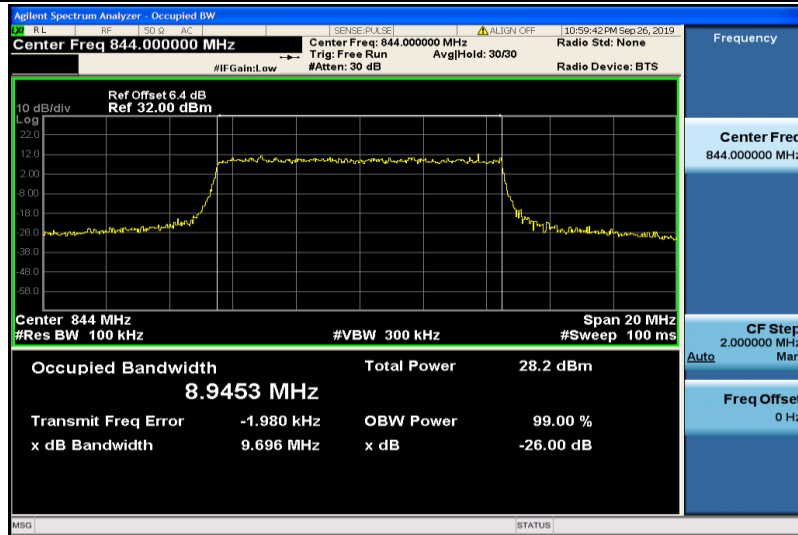

Band5-10MHz-QPSK-20450-50RB#0-8.9457

Band5-10MHz-QPSK-20525-50RB#0-8.9576

Band5-10MHz-QPSK-20600-50RB#0-8.9632

Band5-10MHz-16QAM-20450-50RB#0-8.9441

Band5-10MHz-16QAM-20525-50RB#0-8.9448

Band5-10MHz-16QAM-20600-50RB#0-8.9453