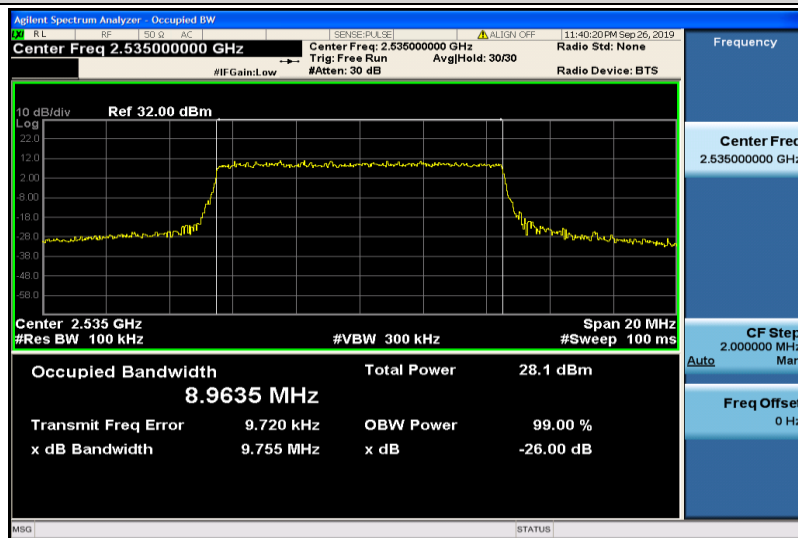

Band7-10MHz-QPSK-20800-50RB#0-8.9563

Band7-10MHz-QPSK-21100-50RB#0-8.9477

Band7-10MHz-QPSK-21400-50RB#0-8.9569

Band7-10MHz-16QAM-20800-50RB#0-8.9594

Band7-10MHz-16QAM-21100-50RB#0-8.9635

Band7-10MHz-16QAM-21400-50RB#0-8.9458