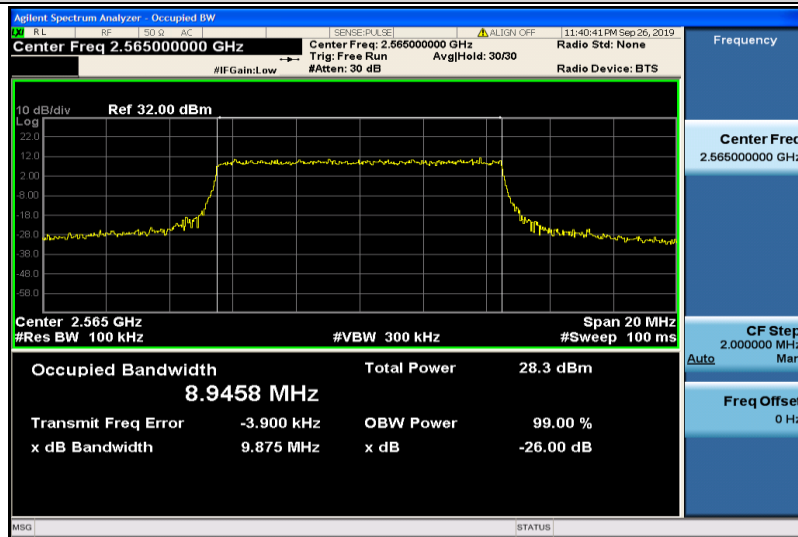

Band7-10MHz-QPSK-20800-50RB#0-8.9563

Band7-10MHz-QPSK-21100-50RB#0-8.9477

Band7-10MHz-QPSK-21400-50RB#0-8.9569

Band7-10MHz-16QAM-20800-50RB#0-8.9594

Band7-10MHz-16QAM-21100-50RB#0-8.9635

Band7-10MHz-16QAM-21400-50RB#0-8.9458