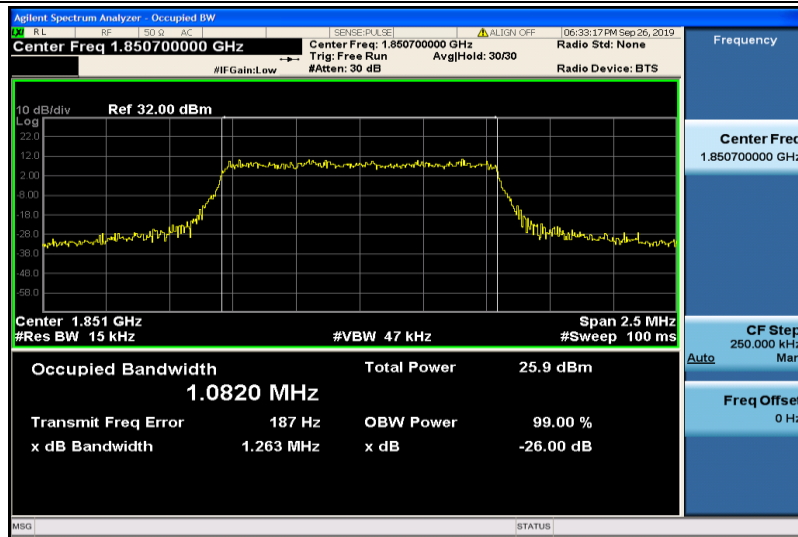

Test Graphs

Band2-1.4MHz-QPSK-18607-6RB#0-1.0831

Band2-1.4MHz-QPSK-18900-6RB#0-1.0849

Band2-1.4MHz-QPSK-19193-6RB#0-1.0810

Band2-1.4MHz-16QAM-18607-6RB#0-1.0820

Band2-1.4MHz-16QAM-18900-6RB#0-1.0826

Band2-1.4MHz-16QAM-19193-6RB#0-1.0834