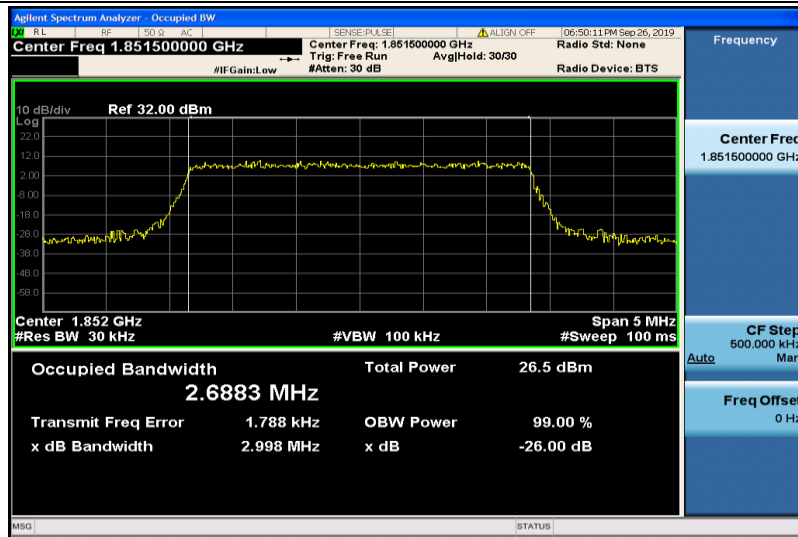

Band2-3MHz-16QAM-18615-15RB#0-2.6883