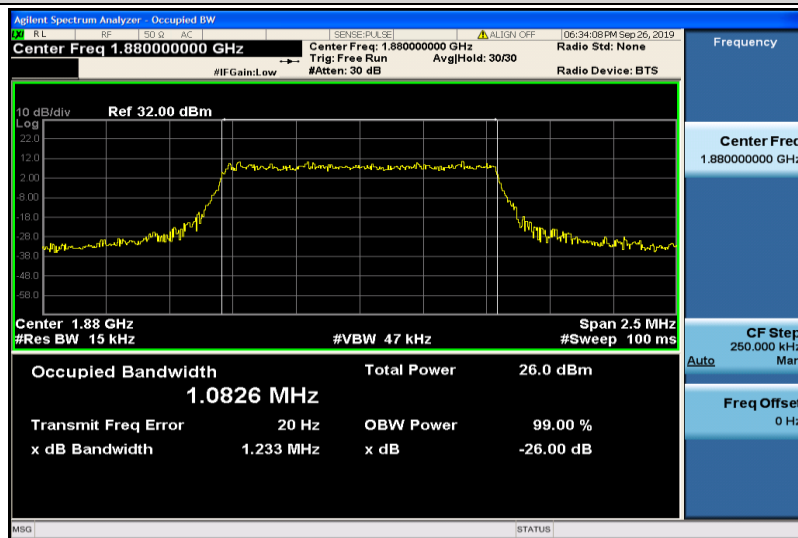

Test Graphs

Band2-1.4MHz-QPSK-18607-6RB#0-1.0831

Band2-1.4MHz-QPSK-18900-6RB#0-1.0849

Band2-1.4MHz-QPSK-19193-6RB#0-1.0810

Band2-1.4MHz-16QAM-18607-6RB#0-1.0820

Band2-1.4MHz-16QAM-18900-6RB#0-1.0826

Band2-1.4MHz-16QAM-19193-6RB#0-1.0834