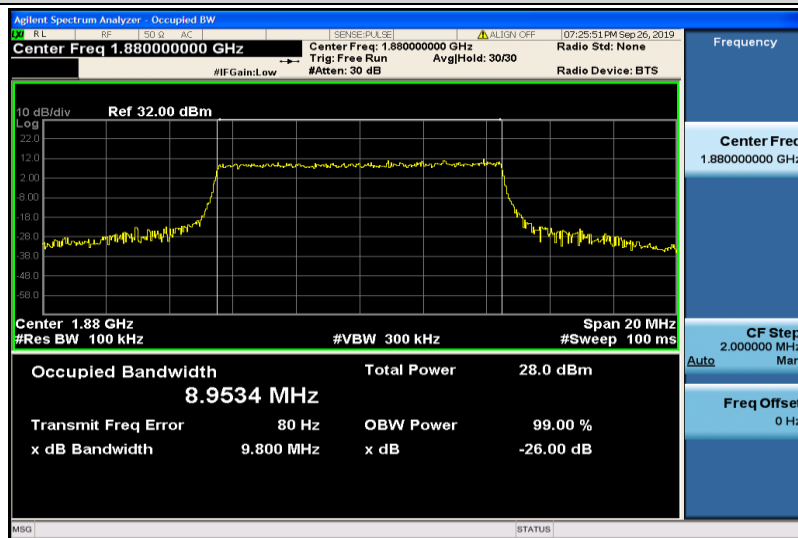

Band2-10MHz-QPSK-18900-50RB#0-8.9534