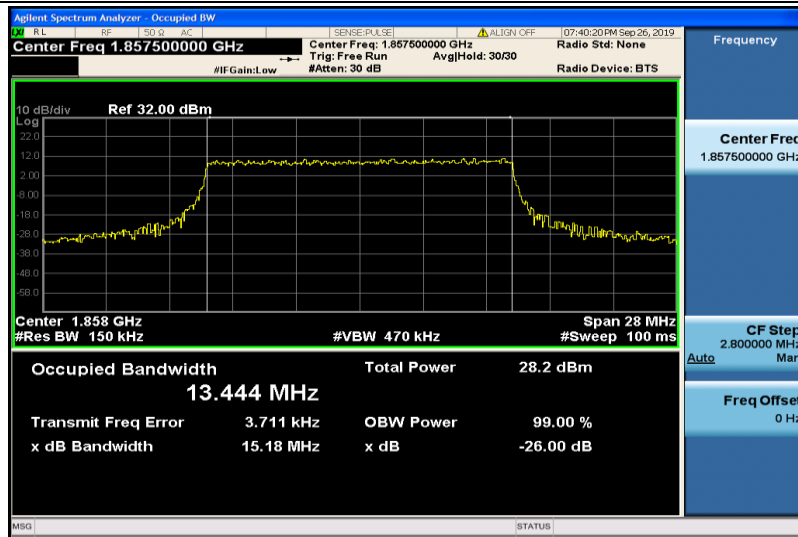

Band2-10MHz-QPSK-18650-50RB#0-8.9478

Band2-10MHz-QPSK-18900-50RB#0-8.9534

Band2-10MHz-QPSK-19150-50RB#0-8.9720

Band2-10MHz-16QAM-18650-50RB#0-8.9588

Band2-10MHz-16QAM-18900-50RB#0-8.9595

Band2-10MHz-16QAM-19150-50RB#0-8.9513