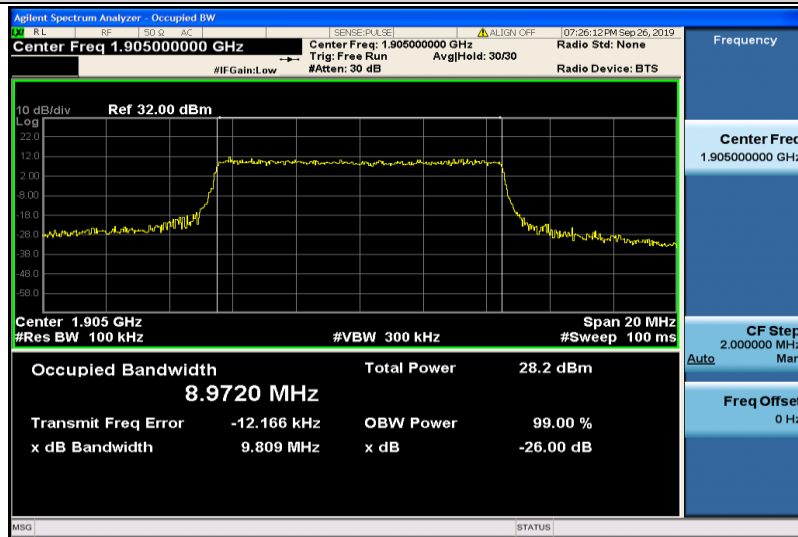

Band2-10MHz-QPSK-19150-50RB#0-8.9720