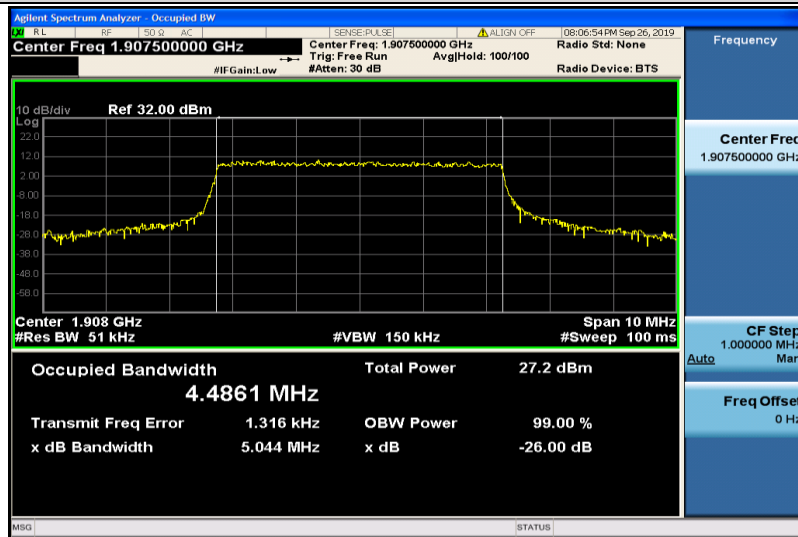

Band2-5MHz-QPSK-18625-25RB#0-4.4891

Band2-5MHz-QPSK-18900-25RB#0-4.4780

Band2-5MHz-QPSK-19175-25RB#0-4.4837

Band2-5MHz-16QAM-18625-25RB#0-4.4801

Band2-5MHz-16QAM-18900-25RB#0-4.4855

Band2-5MHz-16QAM-19175-25RB#0-4.4861