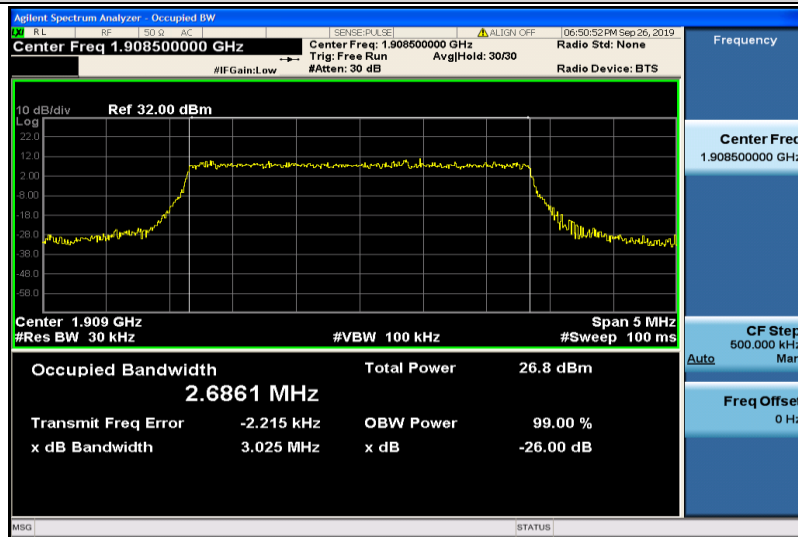

Band2-3MHz-QPSK-18615-15RB#0-2.6895

Band2-3MHz-QPSK-18900-15RB#0-2.6903

Band2-3MHz-QPSK-19185-15RB#0-2.6929

Band2-3MHz-16QAM-18615-15RB#0-2.6883

Band2-3MHz-16QAM-18900-15RB#0-2.6926

Band2-3MHz-16QAM-19185-15RB#0-2.6861