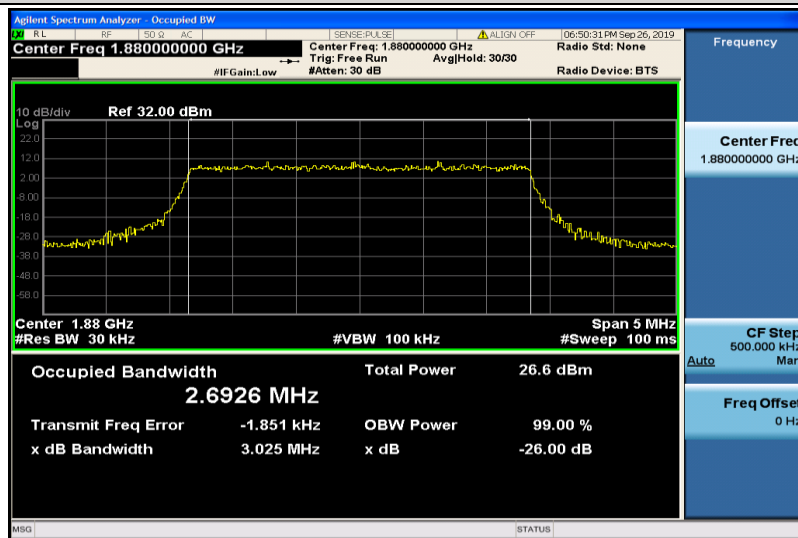

Band2-3MHz-QPSK-18615-15RB#0-2.6895

Band2-3MHz-QPSK-18900-15RB#0-2.6903

Band2-3MHz-QPSK-19185-15RB#0-2.6929

Band2-3MHz-16QAM-18615-15RB#0-2.6883

Band2-3MHz-16QAM-18900-15RB#0-2.6926

Band2-3MHz-16QAM-19185-15RB#0-2.6861