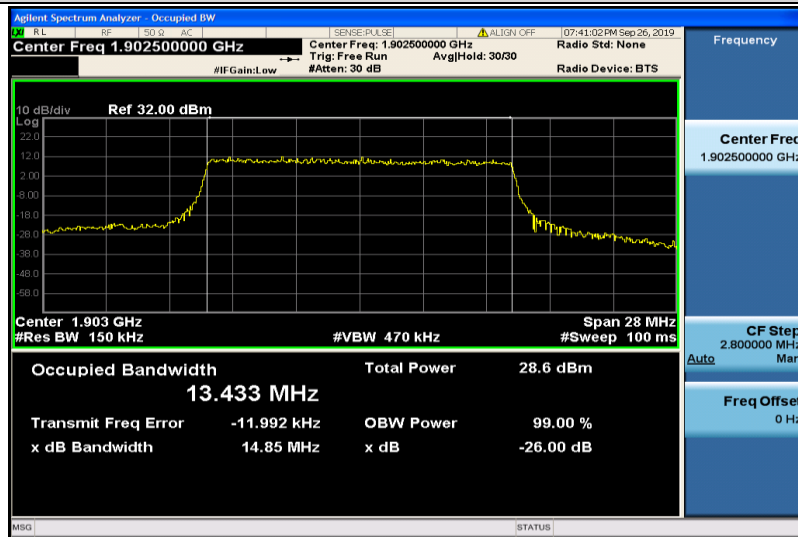

Band2-15MHz-QPSK-19125-75RB#0-13.433