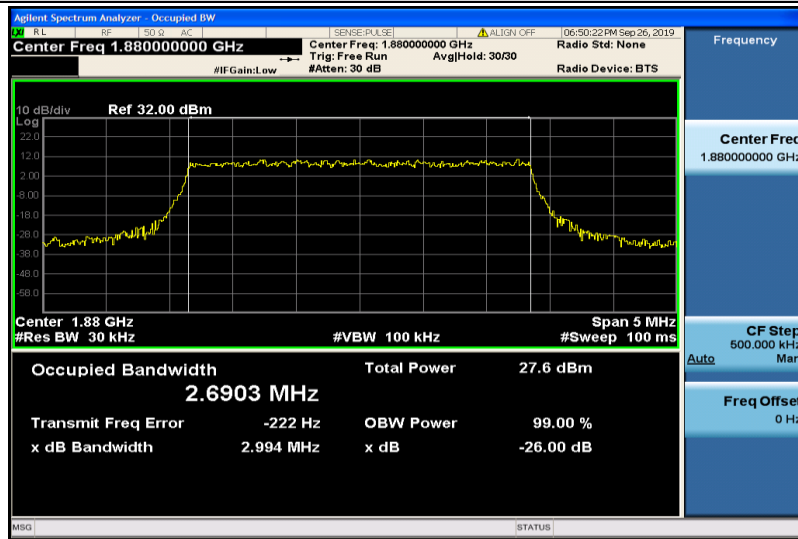

Band2-3MHz-QPSK-18900-15RB#0-2.6903