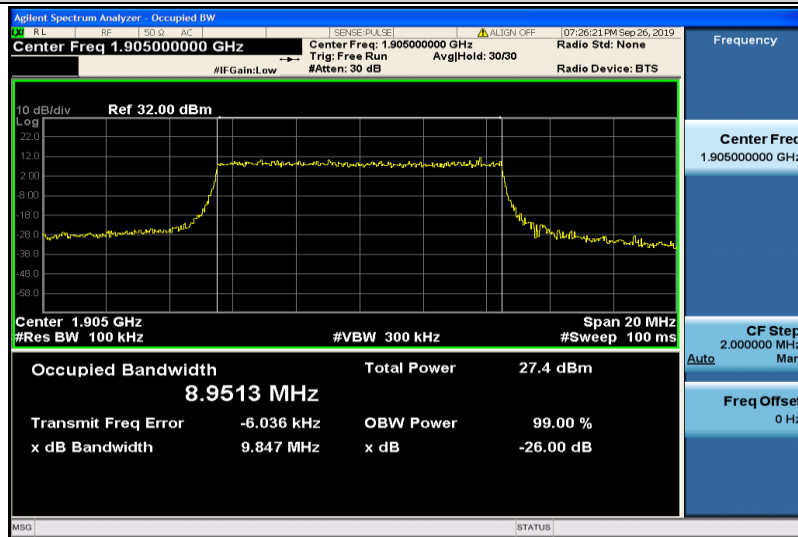

Band2-10MHz-QPSK-18650-50RB#0-8.9478

Band2-10MHz-QPSK-18900-50RB#0-8.9534

Band2-10MHz-QPSK-19150-50RB#0-8.9720

Band2-10MHz-16QAM-18650-50RB#0-8.9588

Band2-10MHz-16QAM-18900-50RB#0-8.9595

Band2-10MHz-16QAM-19150-50RB#0-8.9513