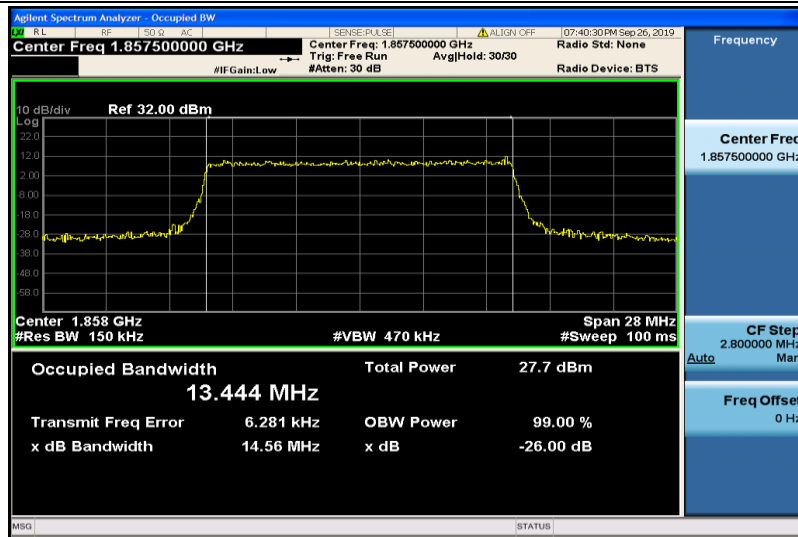

Band2-15MHz-16QAM-18675-75RB#0-13.444