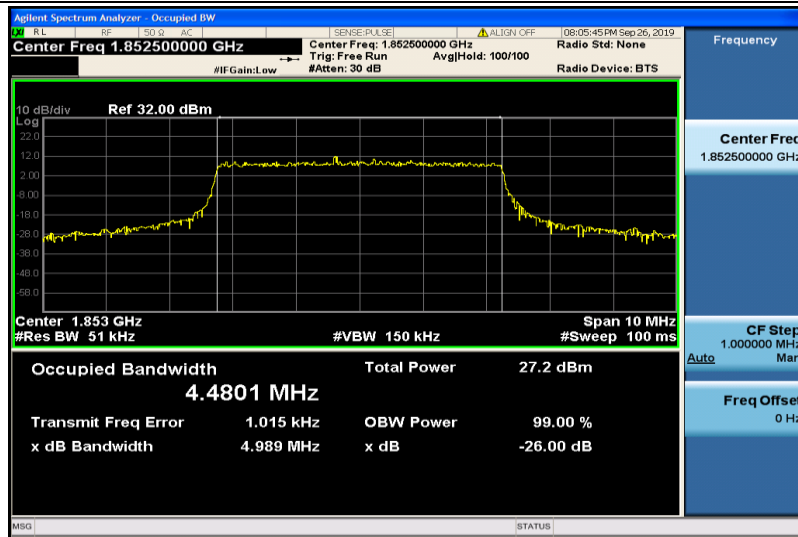

Band2-5MHz-16QAM-18625-25RB#0-4.4801