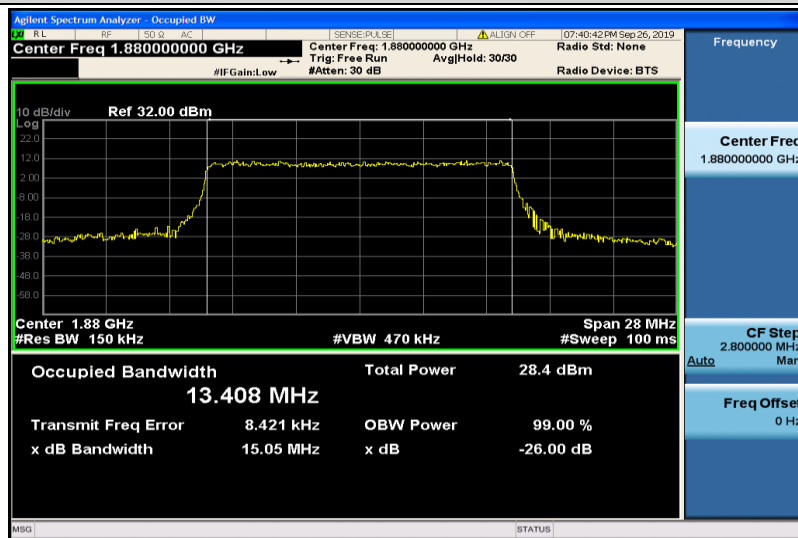

Band2-15MHz-QPSK-18900-75RB#0-13.408