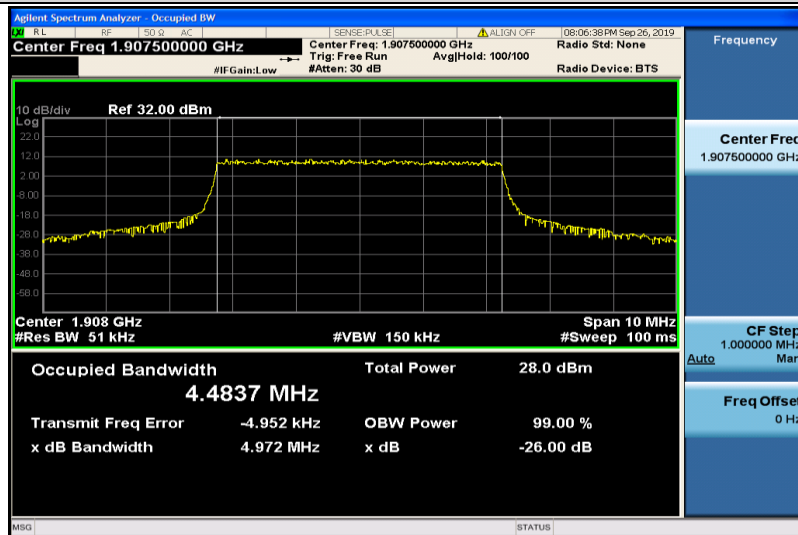

Band2-5MHz-QPSK-19175-25RB#0-4.4837