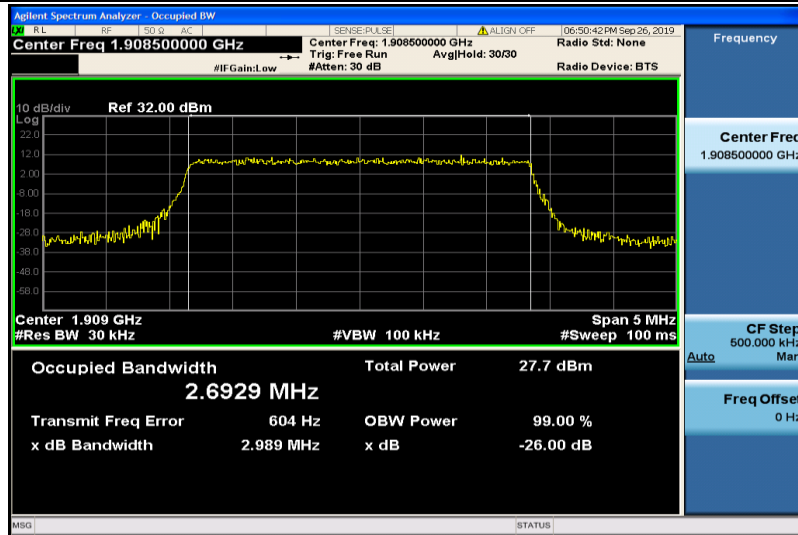

Band2-3MHz-QPSK-19185-15RB#0-2.6929