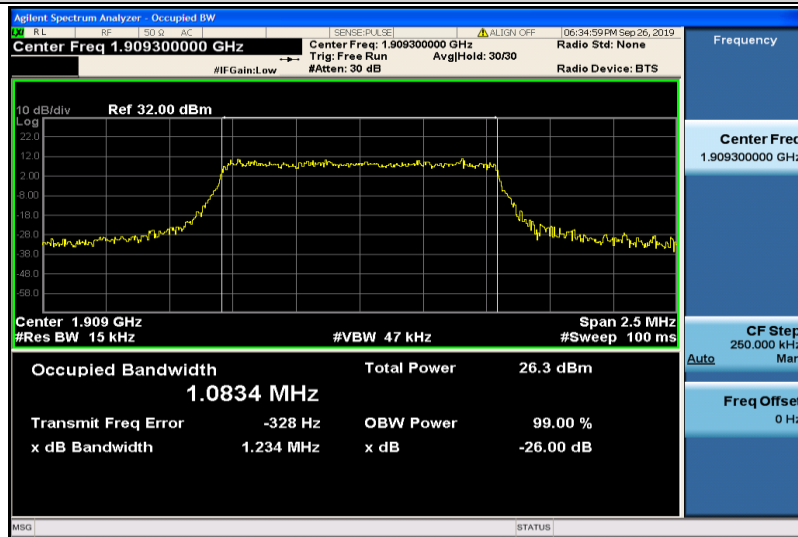

Test Graphs

Band2-1.4MHz-QPSK-18607-6RB#0-1.0831

Band2-1.4MHz-QPSK-18900-6RB#0-1.0849

Band2-1.4MHz-QPSK-19193-6RB#0-1.0810

Band2-1.4MHz-16QAM-18607-6RB#0-1.0820

Band2-1.4MHz-16QAM-18900-6RB#0-1.0826

Band2-1.4MHz-16QAM-19193-6RB#0-1.0834