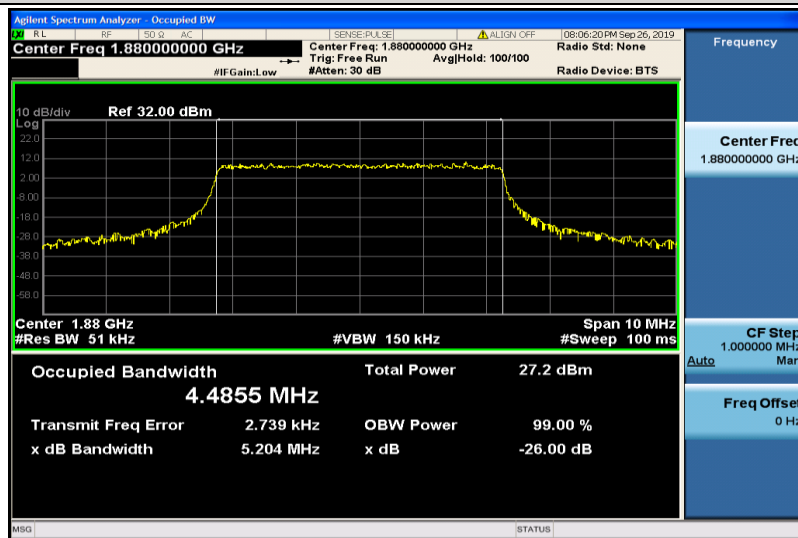

Band2-5MHz-QPSK-18625-25RB#0-4.4891

Band2-5MHz-QPSK-18900-25RB#0-4.4780

Band2-5MHz-QPSK-19175-25RB#0-4.4837

Band2-5MHz-16QAM-18625-25RB#0-4.4801

Band2-5MHz-16QAM-18900-25RB#0-4.4855

Band2-5MHz-16QAM-19175-25RB#0-4.4861