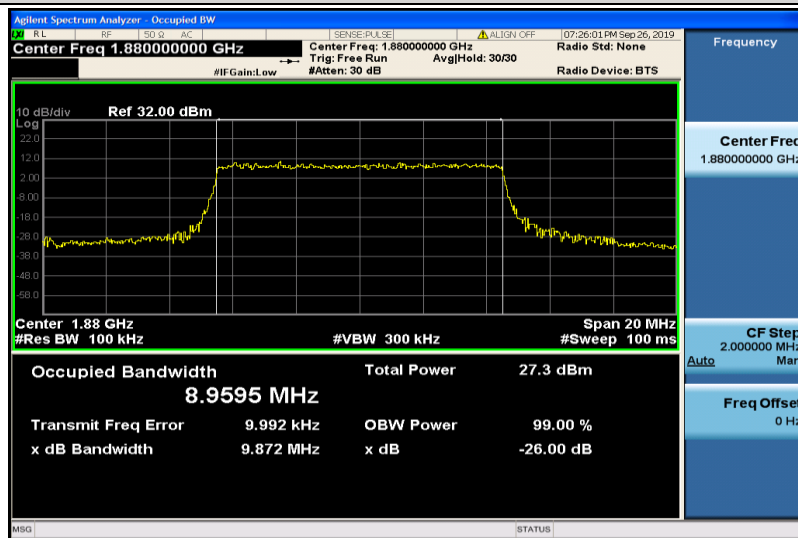

Band2-10MHz-QPSK-18650-50RB#0-8.9478

Band2-10MHz-QPSK-18900-50RB#0-8.9534

Band2-10MHz-QPSK-19150-50RB#0-8.9720

Band2-10MHz-16QAM-18650-50RB#0-8.9588

Band2-10MHz-16QAM-18900-50RB#0-8.9595

Band2-10MHz-16QAM-19150-50RB#0-8.9513