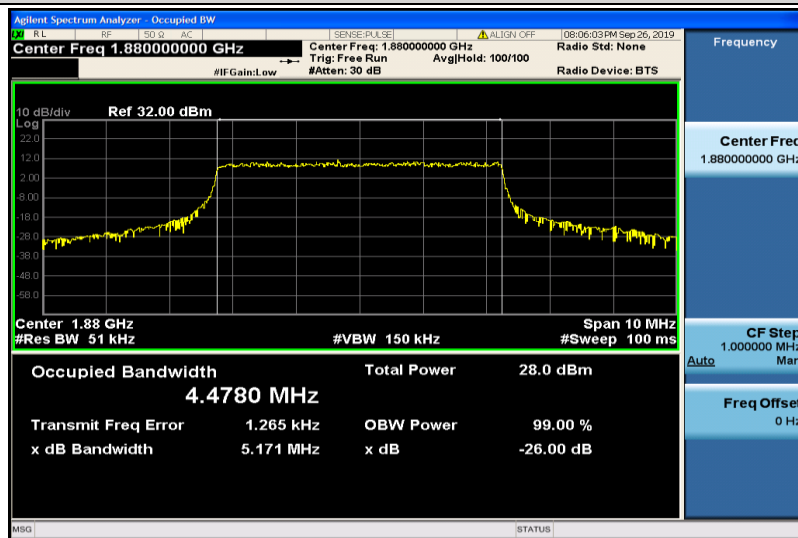

Band2-5MHz-QPSK-18900-25RB#0-4.4780