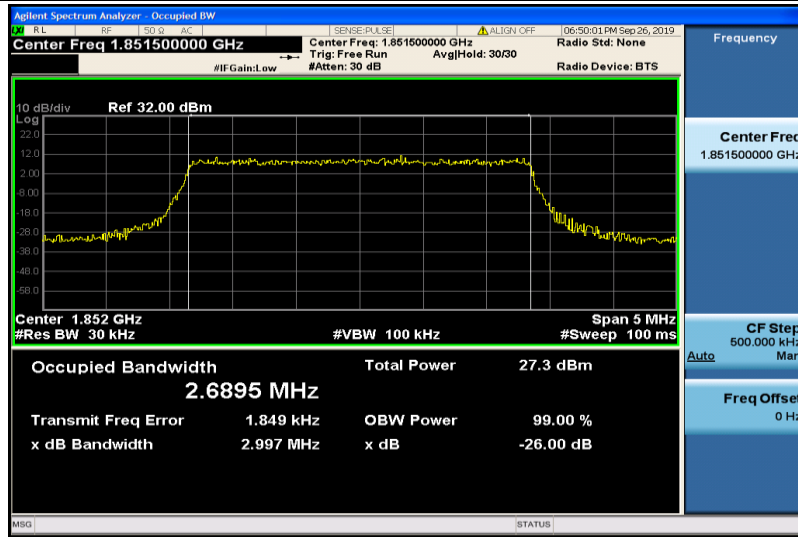

Test Graphs

Band2-1.4MHz-QPSK-18607-6RB#0-1.0831

Band2-1.4MHz-QPSK-18900-6RB#0-1.0849

Band2-1.4MHz-QPSK-19193-6RB#0-1.0810

Band2-1.4MHz-16QAM-18607-6RB#0-1.0820

Band2-1.4MHz-16QAM-18900-6RB#0-1.0826

Band2-1.4MHz-16QAM-19193-6RB#0-1.0834