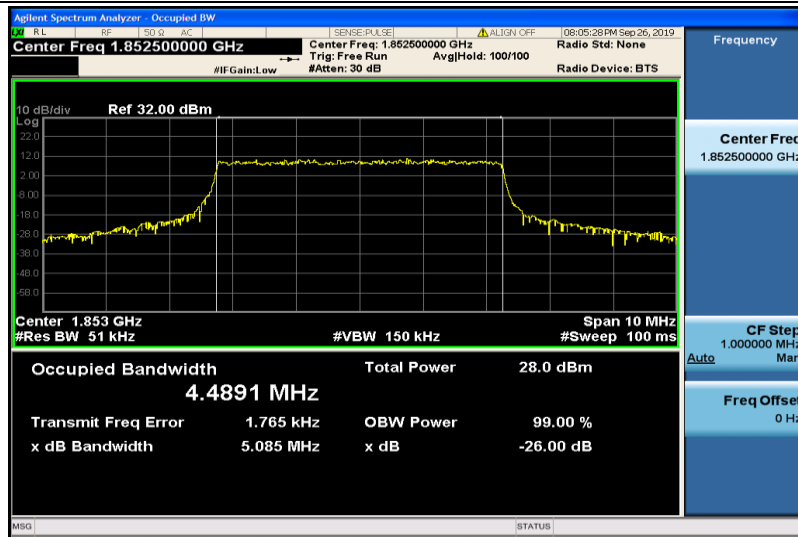

Band2-3MHz-QPSK-18615-15RB#0-2.6895

Band2-3MHz-QPSK-18900-15RB#0-2.6903

Band2-3MHz-QPSK-19185-15RB#0-2.6929

Band2-3MHz-16QAM-18615-15RB#0-2.6883

Band2-3MHz-16QAM-18900-15RB#0-2.6926

Band2-3MHz-16QAM-19185-15RB#0-2.6861