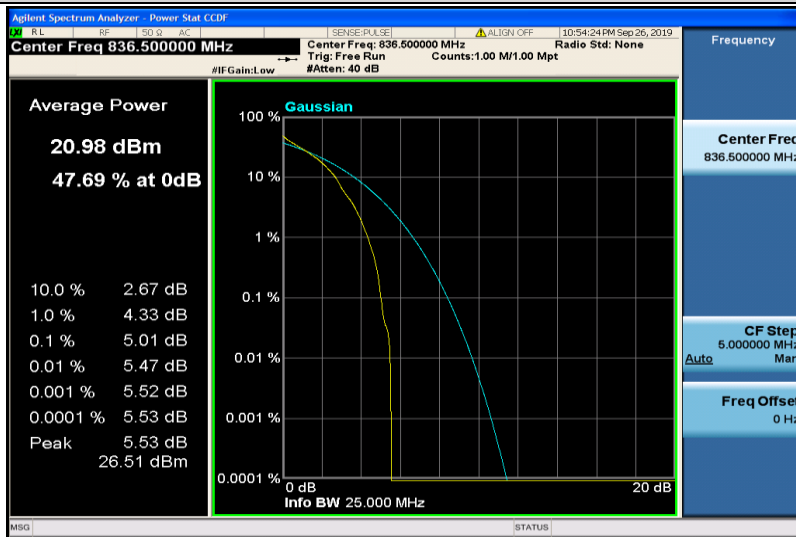

Band5-5MHz-QPSK-20425-25RB#0

Band5-5MHz-QPSK-20525-1RB#0