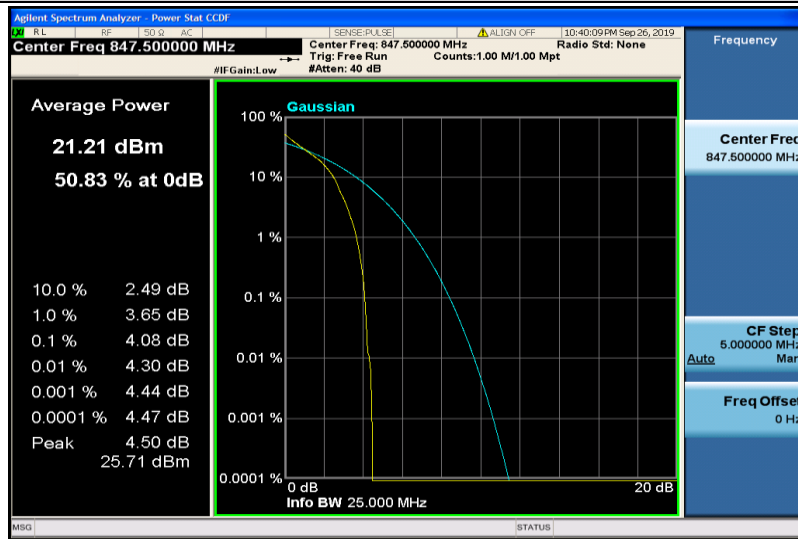

Band5-3MHz-QPSK-20525-15RB#0

Band5-3MHz-QPSK-20635-1RB#0