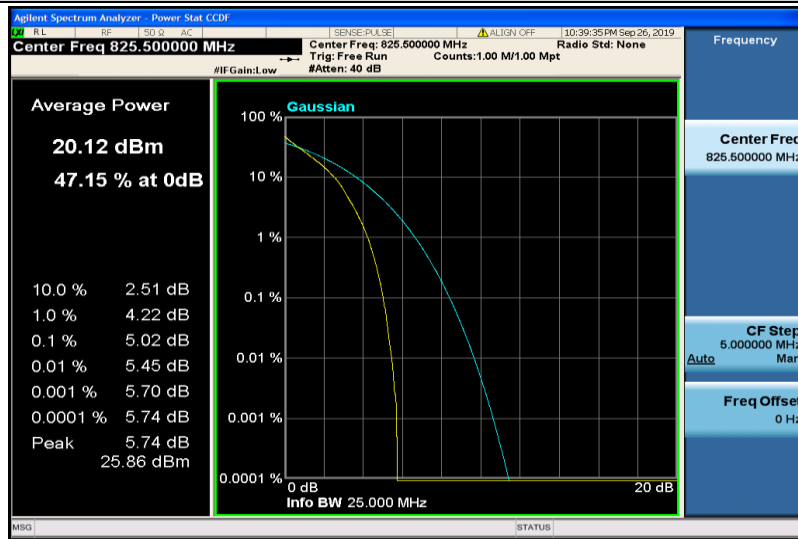

Band5-1.4MHz-16QAM-20525-1RB#0

Band5-1.4MHz-16QAM-20525-6RB#0

Band5-1.4MHz-16QAM-20643-1RB#0

Band5-1.4MHz-16QAM-20643-6RB#0

Band5-3MHz-QPSK-20415-1RB#0

Band5-3MHz-QPSK-20415-15RB#0

Band5-3MHz-QPSK-20525-1RB#0