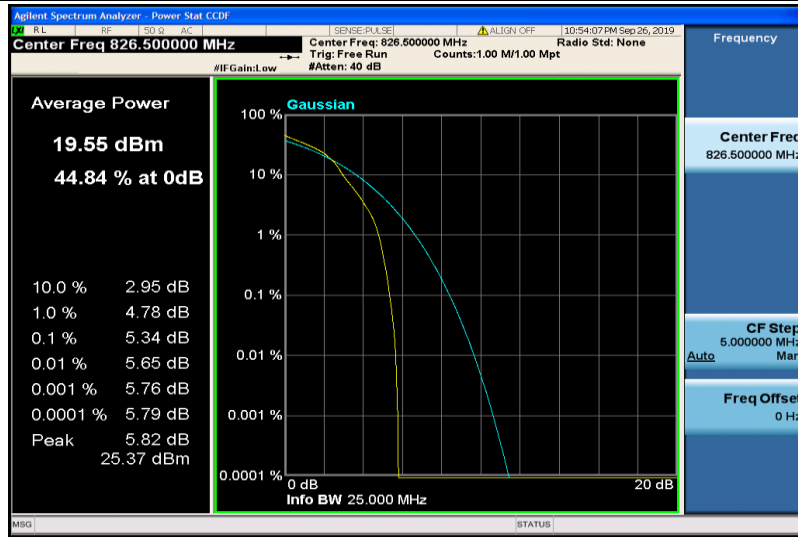

Band5-3MHz-16QAM-20635-15RB#0

Band5-5MHz-QPSK-20425-1RB#0

Band5-5MHz-QPSK-20425-25RB#0

Band5-5MHz-QPSK-20525-1RB#0

Band5-5MHz-QPSK-20525-25RB#0

Band5-5MHz-QPSK-20625-1RB#0

Band5-5MHz-QPSK-20625-25RB#0

Band5-5MHz-16QAM-20425-1RB#0