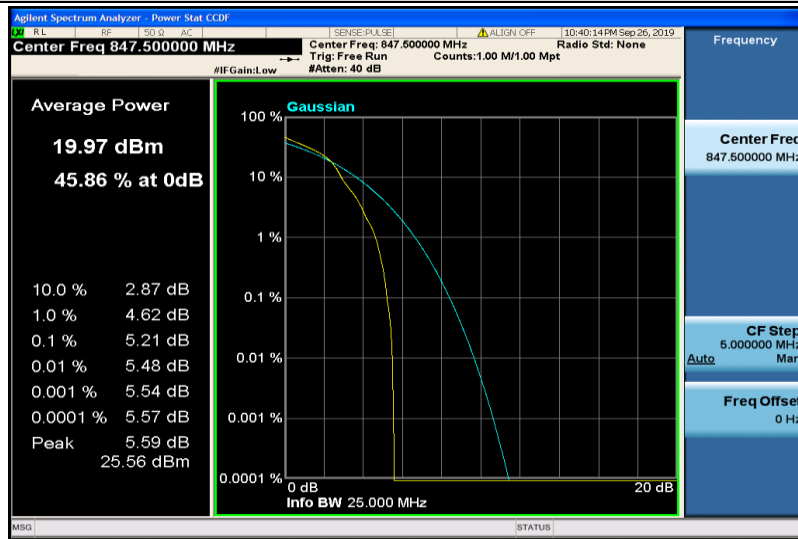

Band5-3MHz-QPSK-20525-15RB#0

Band5-3MHz-QPSK-20635-1RB#0

Band5-3MHz-QPSK-20635-15RB#0

Band5-3MHz-16QAM-20415-1RB#0

Band5-3MHz-16QAM-20415-15RB#0

Band5-3MHz-16QAM-20525-1RB#0

Band5-3MHz-16QAM-20525-15RB#0

Band5-3MHz-16QAM-20635-1RB#0