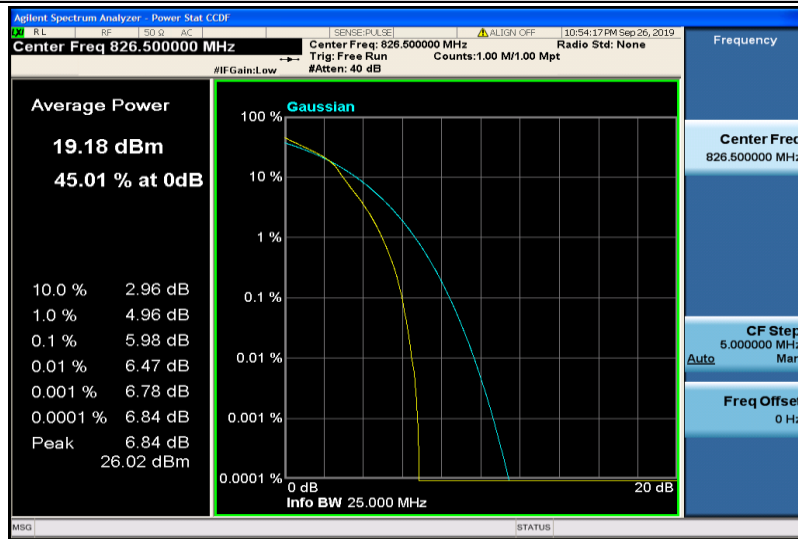

Band5-3MHz-16QAM-20635-15RB#0

Band5-5MHz-QPSK-20425-1RB#0

Band5-5MHz-QPSK-20425-25RB#0

Band5-5MHz-QPSK-20525-1RB#0

Band5-5MHz-QPSK-20525-25RB#0

Band5-5MHz-QPSK-20625-1RB#0

Band5-5MHz-QPSK-20625-25RB#0

Band5-5MHz-16QAM-20425-1RB#0