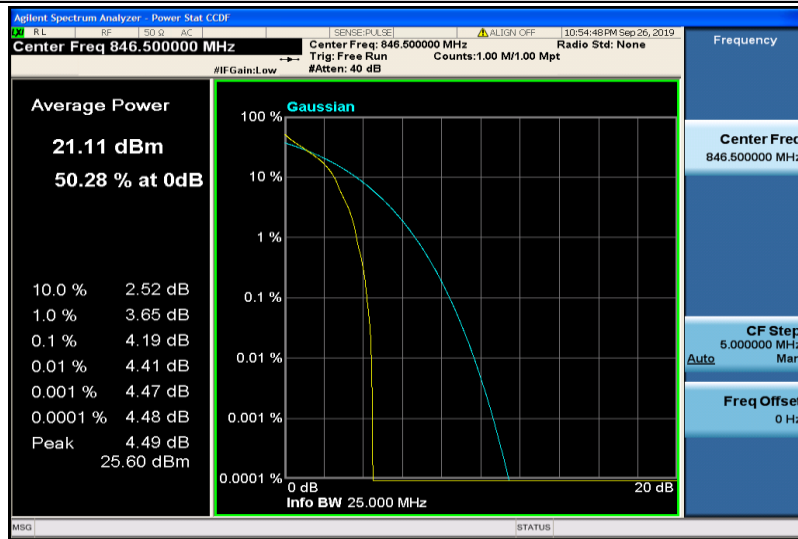

Band5-3MHz-16QAM-20635-15RB#0

Band5-5MHz-QPSK-20425-1RB#0

Band5-5MHz-QPSK-20425-25RB#0

Band5-5MHz-QPSK-20525-1RB#0

Band5-5MHz-QPSK-20525-25RB#0

Band5-5MHz-QPSK-20625-1RB#0

Band5-5MHz-QPSK-20625-25RB#0

Band5-5MHz-16QAM-20425-1RB#0