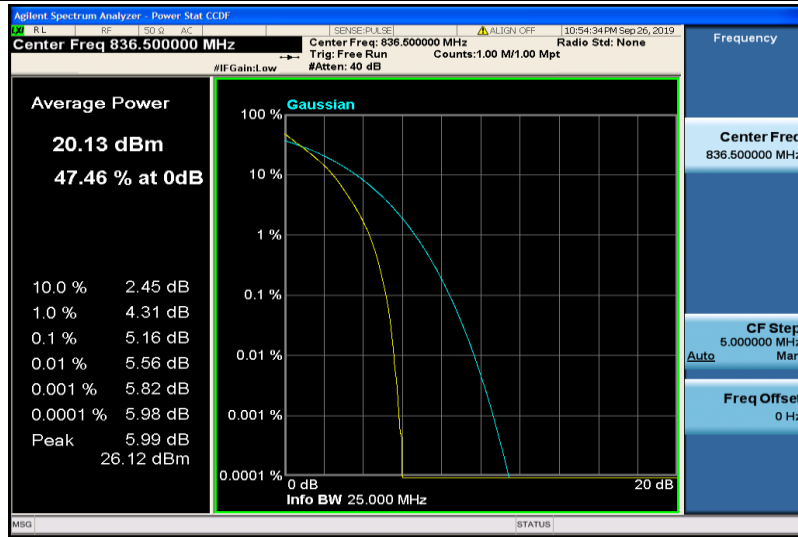

Band5-3MHz-16QAM-20635-15RB#0

Band5-5MHz-QPSK-20425-1RB#0

Band5-5MHz-QPSK-20425-25RB#0

Band5-5MHz-QPSK-20525-1RB#0

Band5-5MHz-QPSK-20525-25RB#0

Band5-5MHz-QPSK-20625-1RB#0

Band5-5MHz-QPSK-20625-25RB#0

Band5-5MHz-16QAM-20425-1RB#0