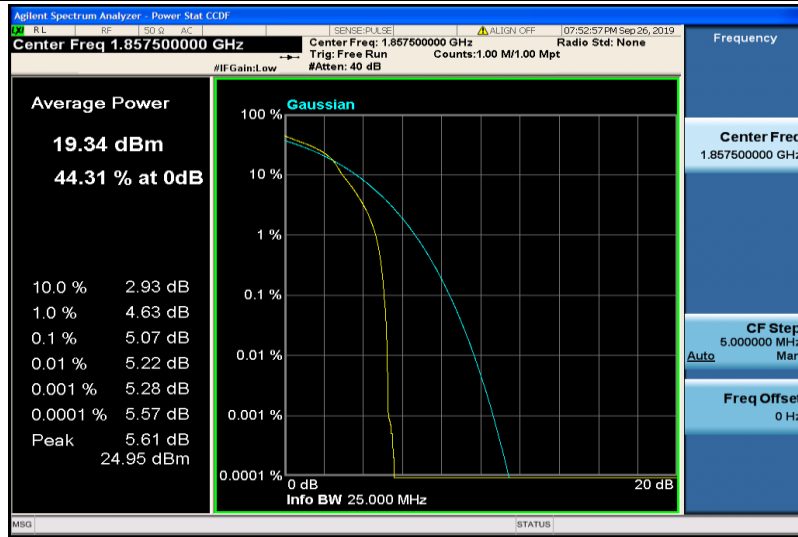

Band2-15MHz-16QAM-18675-1RB#0