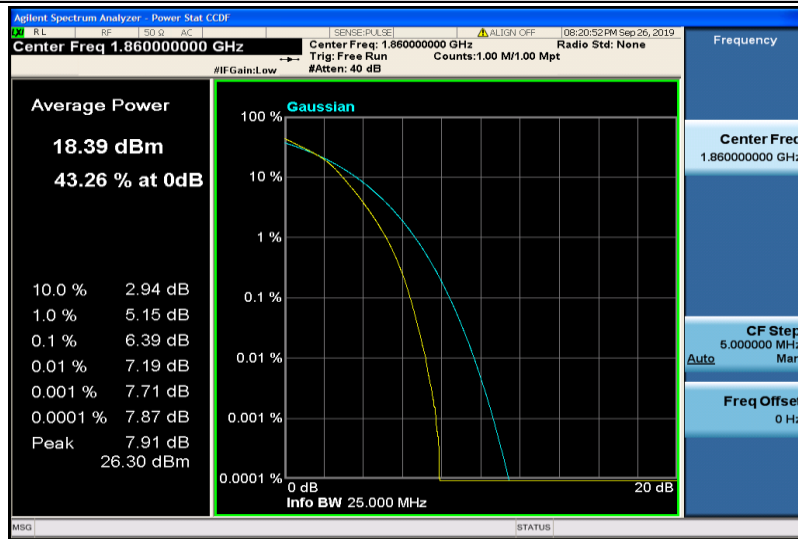

Band2-20MHz-16QAM-18700-100RB#0