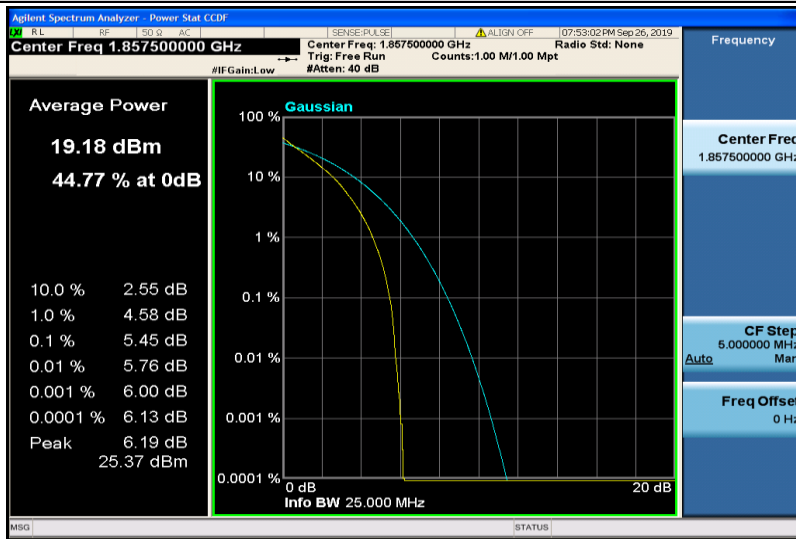

Band2-10MHz-16QAM-18900-50RB#0

Band2-10MHz-16QAM-19150-1RB#0

Band2-10MHz-16QAM-19150-50RB#0

Band2-15MHz-QPSK-18675-1RB#0

Band2-15MHz-QPSK-18675-75RB#0

Band2-15MHz-QPSK-18900-1RB#0

Band2-15MHz-QPSK-18900-75RB#0