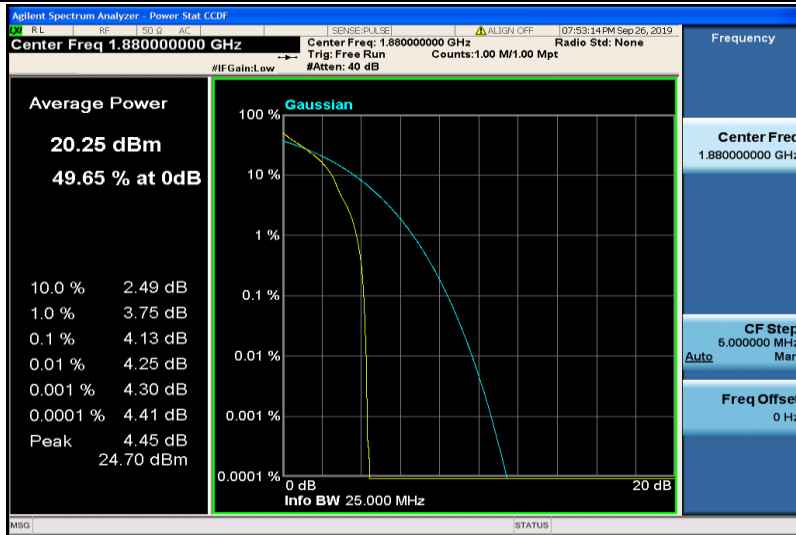

Band2-10MHz-16QAM-18900-50RB#0

Band2-10MHz-16QAM-19150-1RB#0

Band2-10MHz-16QAM-19150-50RB#0

Band2-15MHz-QPSK-18675-1RB#0

Band2-15MHz-QPSK-18675-75RB#0

Band2-15MHz-QPSK-18900-1RB#0

Band2-15MHz-QPSK-18900-75RB#0