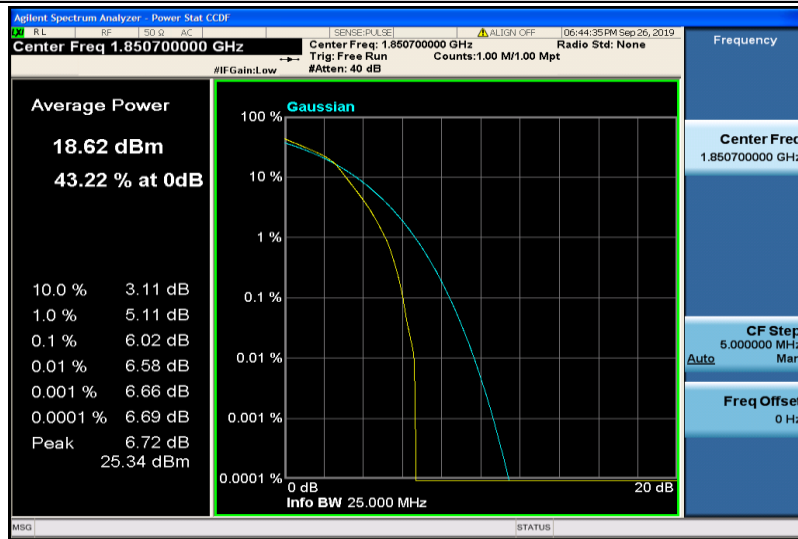

Test Graphs

Band2-1.4MHz-QPSK-18607-1RB#0

Band2-1.4MHz-QPSK-18607-6RB#0

Band2-1.4MHz-QPSK-18900-1RB#0

Band2-1.4MHz-QPSK-18900-6RB#0

Band2-1.4MHz-QPSK-19193-1RB#0

Band2-1.4MHz-QPSK-19193-6RB#0

Band2-1.4MHz-16QAM-18607-1RB#0