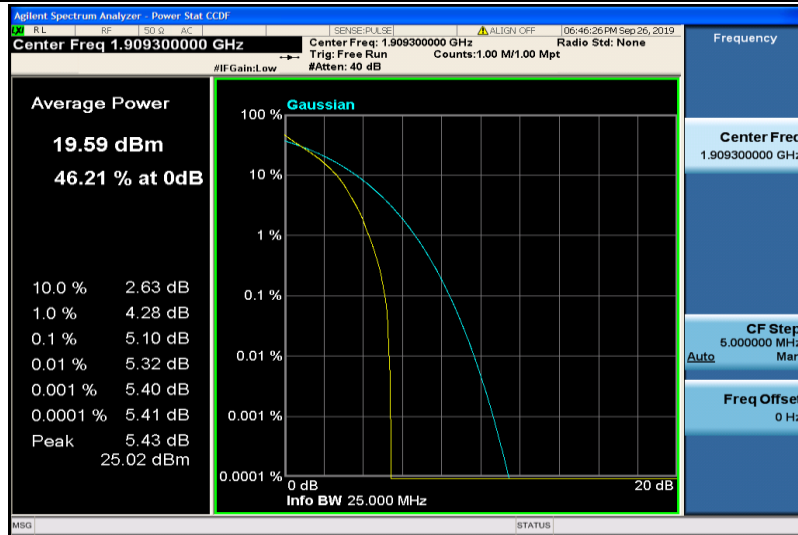

Test Graphs

Band2-1.4MHz-QPSK-18607-1RB#0

Band2-1.4MHz-QPSK-18607-6RB#0

Band2-1.4MHz-QPSK-18900-1RB#0

Band2-1.4MHz-QPSK-18900-6RB#0

Band2-1.4MHz-QPSK-19193-1RB#0

Band2-1.4MHz-QPSK-19193-6RB#0

Band2-1.4MHz-16QAM-18607-1RB#0