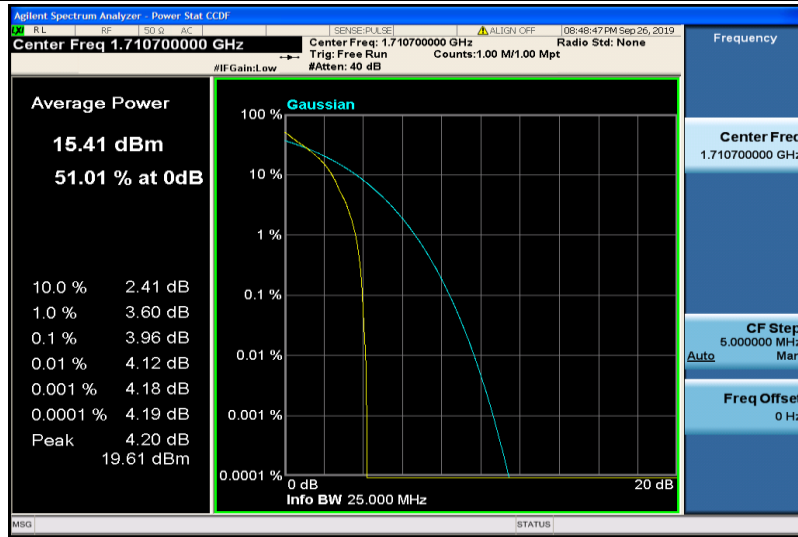

Band2-20MHz-16QAM-18700-1RB#0

Band2-20MHz-16QAM-18700-100RB#0

Band2-20MHz-16QAM-18900-1RB#0

Band2-20MHz-16QAM-18900-100RB#0

Band2-20MHz-16QAM-19100-1RB#0

Band2-20MHz-16QAM-19100-100RB#0

Band4-1.4MHz-QPSK-19957-1RB#0