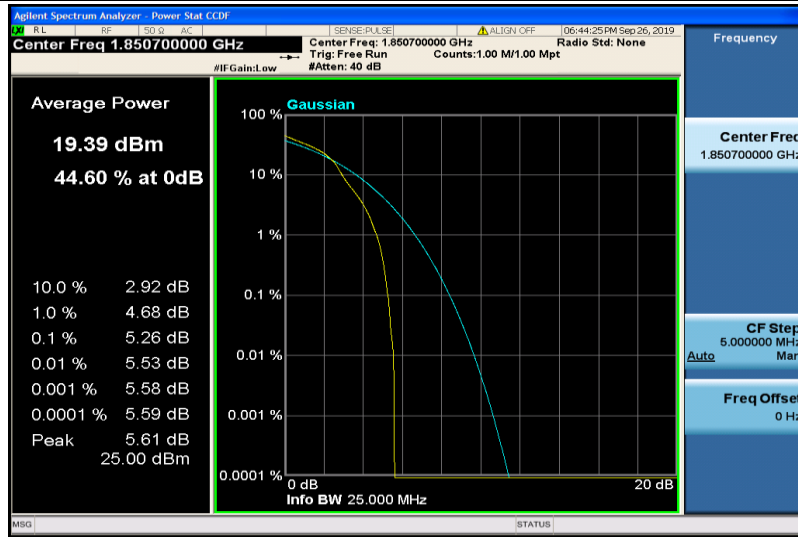

Test Graphs

Band2-1.4MHz-QPSK-18607-1RB#0

Band2-1.4MHz-QPSK-18607-6RB#0

Band2-1.4MHz-QPSK-18900-1RB#0

Band2-1.4MHz-QPSK-18900-6RB#0

Band2-1.4MHz-QPSK-19193-1RB#0

Band2-1.4MHz-QPSK-19193-6RB#0

Band2-1.4MHz-16QAM-18607-1RB#0