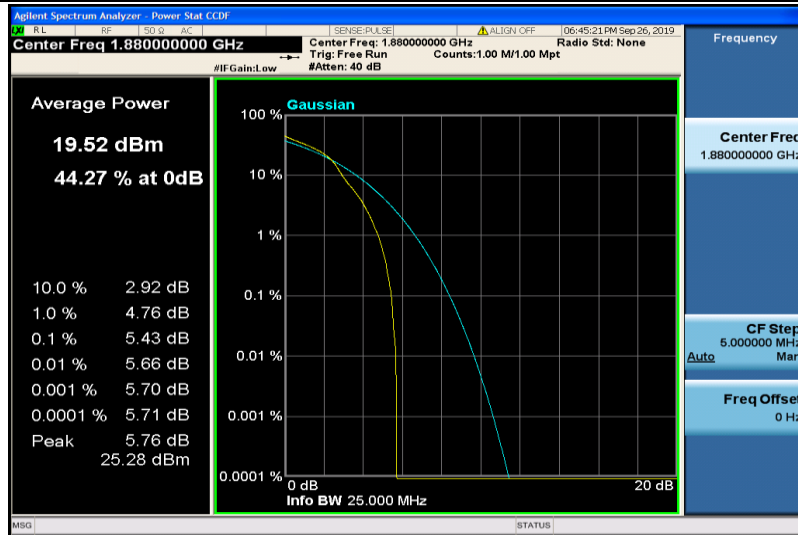

Band2-1.4MHz-16QAM-18900-1RB#0