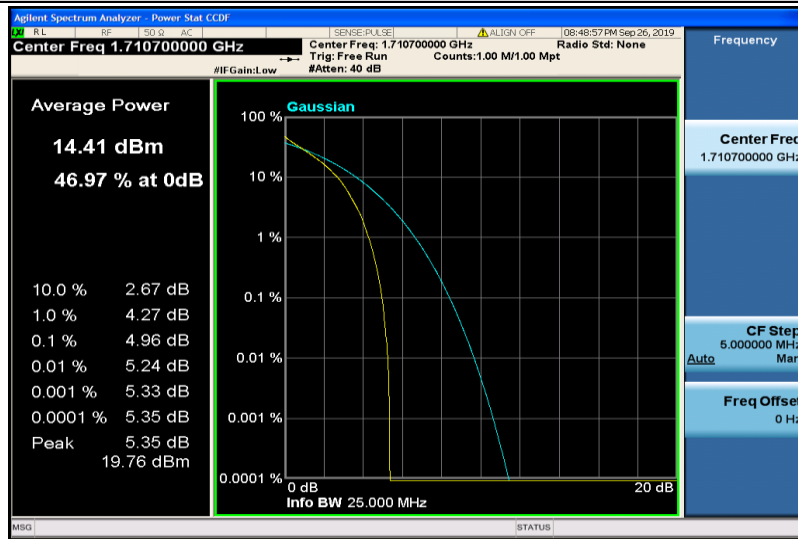

Band2-20MHz-16QAM-18700-1RB#0

Band2-20MHz-16QAM-18700-100RB#0

Band2-20MHz-16QAM-18900-1RB#0

Band2-20MHz-16QAM-18900-100RB#0

Band2-20MHz-16QAM-19100-1RB#0

Band2-20MHz-16QAM-19100-100RB#0

Band4-1.4MHz-QPSK-19957-1RB#0