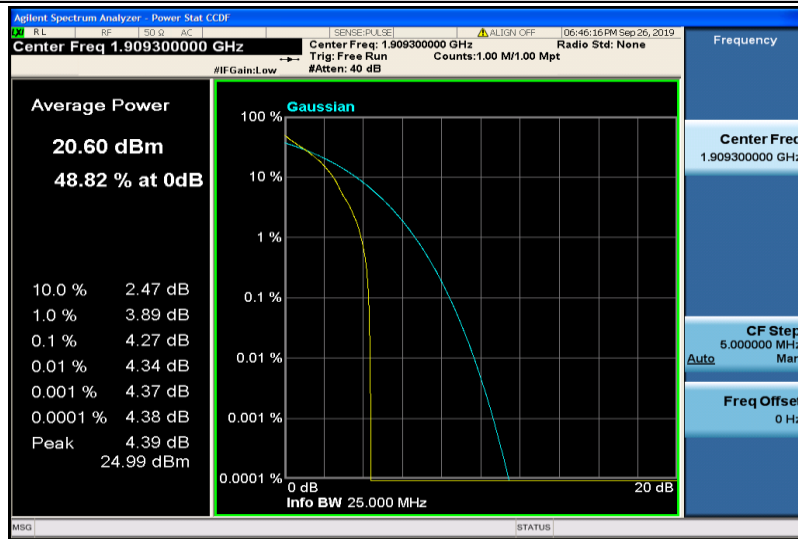

Test Graphs

Band2-1.4MHz-QPSK-18607-1RB#0

Band2-1.4MHz-QPSK-18607-6RB#0

Band2-1.4MHz-QPSK-18900-1RB#0

Band2-1.4MHz-QPSK-18900-6RB#0

Band2-1.4MHz-QPSK-19193-1RB#0

Band2-1.4MHz-QPSK-19193-6RB#0

Band2-1.4MHz-16QAM-18607-1RB#0