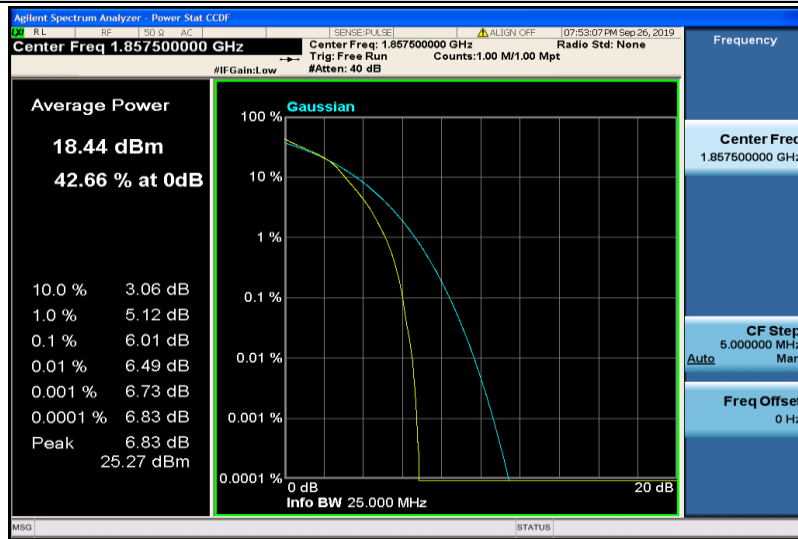

Band2-15MHz-16QAM-18675-75RB#0