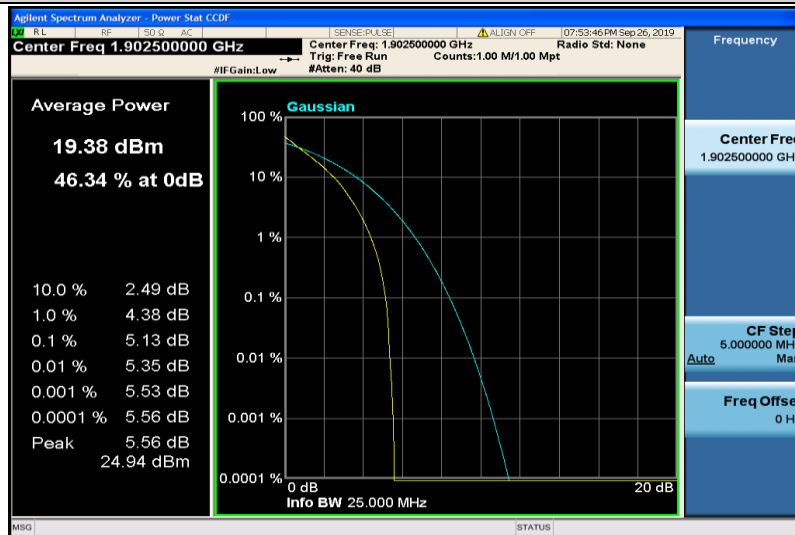

Band2-15MHz-QPSK-19125-75RB#0