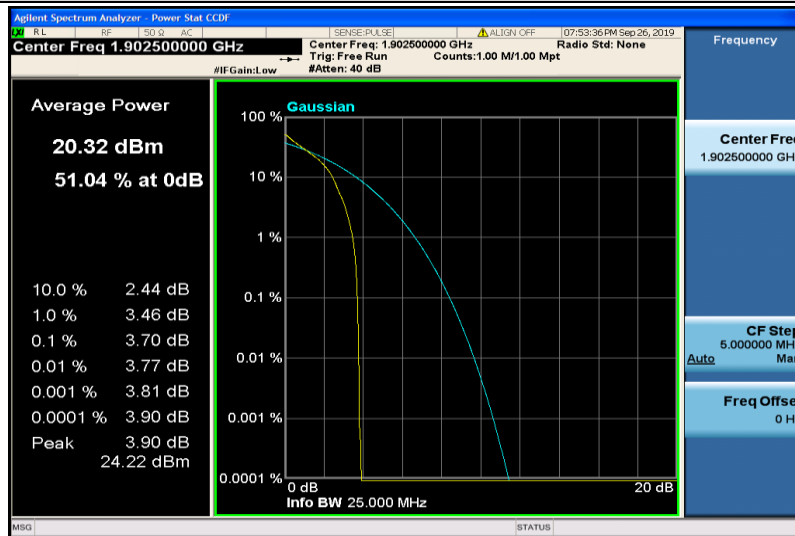

Band2-10MHz-16QAM-18900-50RB#0

Band2-10MHz-16QAM-19150-1RB#0

Band2-10MHz-16QAM-19150-50RB#0

Band2-15MHz-QPSK-18675-1RB#0

Band2-15MHz-QPSK-18675-75RB#0

Band2-15MHz-QPSK-18900-1RB#0

Band2-15MHz-QPSK-18900-75RB#0