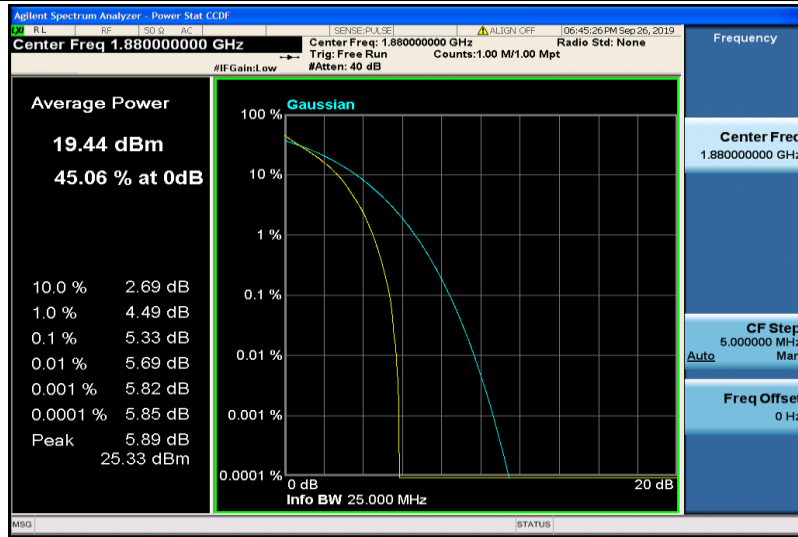

Test Graphs

Band2-1.4MHz-QPSK-18607-1RB#0

Band2-1.4MHz-QPSK-18607-6RB#0

Band2-1.4MHz-QPSK-18900-1RB#0

Band2-1.4MHz-QPSK-18900-6RB#0

Band2-1.4MHz-QPSK-19193-1RB#0

Band2-1.4MHz-QPSK-19193-6RB#0

Band2-1.4MHz-16QAM-18607-1RB#0