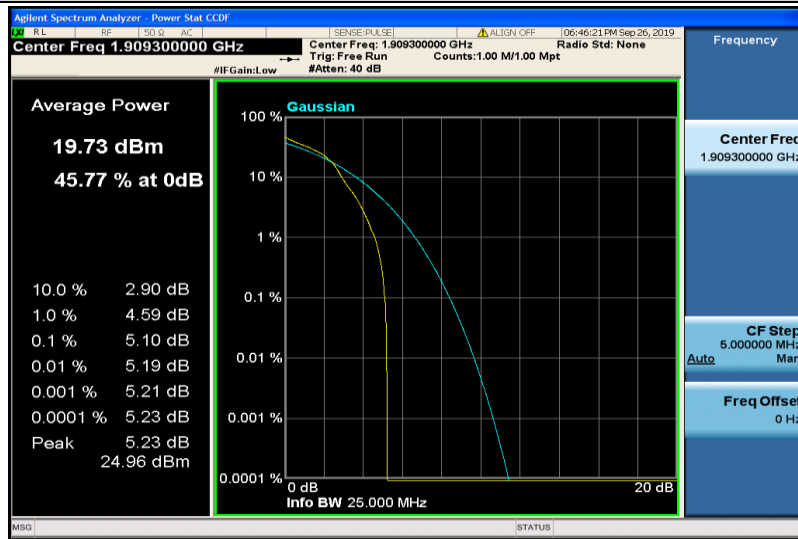

Band2-1.4MHz-16QAM-1913-1RB#0