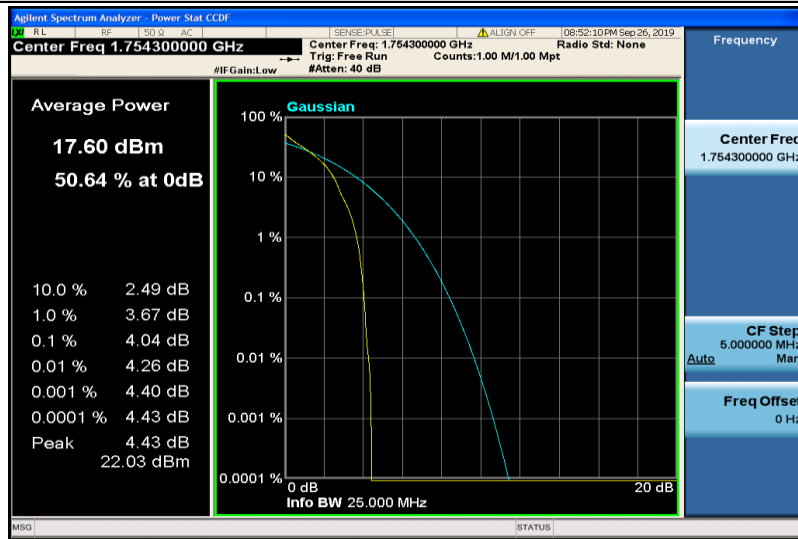

Band4-1.4MHz-QPSK-20393-1RB#0