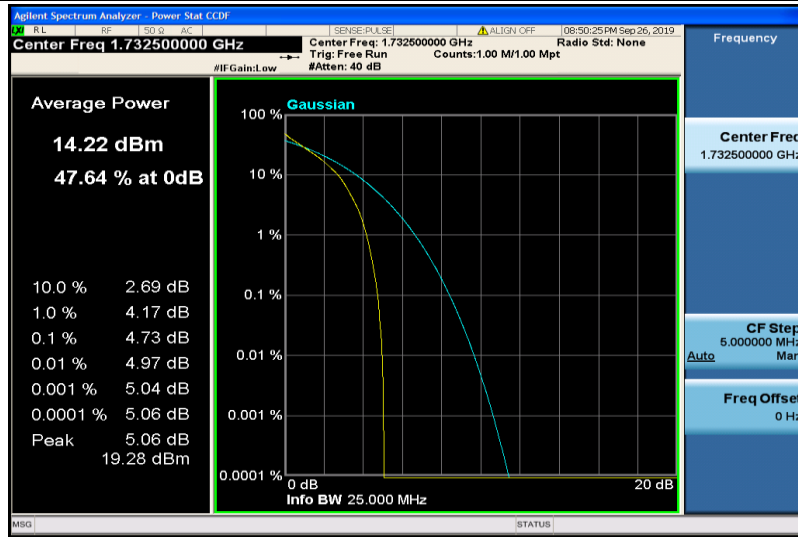

Band4-1.4MHz-QPSK-20175-6RB#0