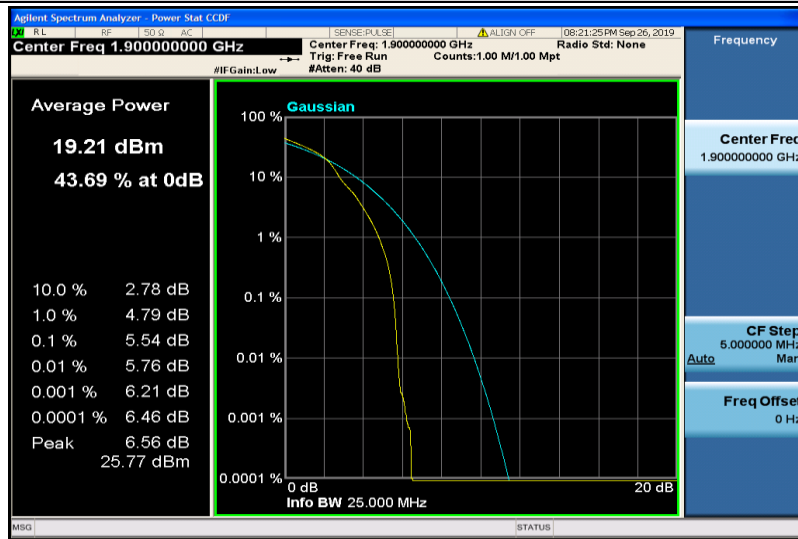

Band2-20MHz-16QAM-18700-1RB#0

Band2-20MHz-16QAM-18700-100RB#0

Band2-20MHz-16QAM-18900-1RB#0

Band2-20MHz-16QAM-18900-100RB#0

Band2-20MHz-16QAM-19100-1RB#0

Band2-20MHz-16QAM-19100-100RB#0

Band4-1.4MHz-QPSK-19957-1RB#0