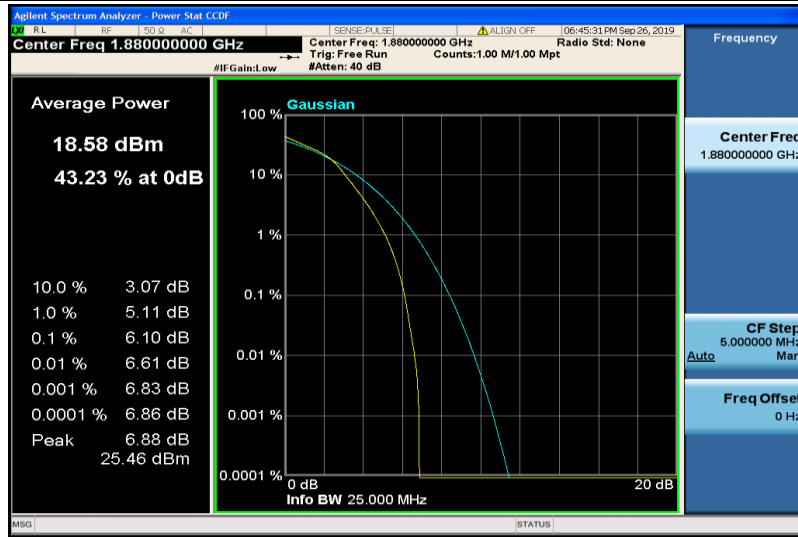

Band2-1.4MHz-16QAM-18900-6RB#0