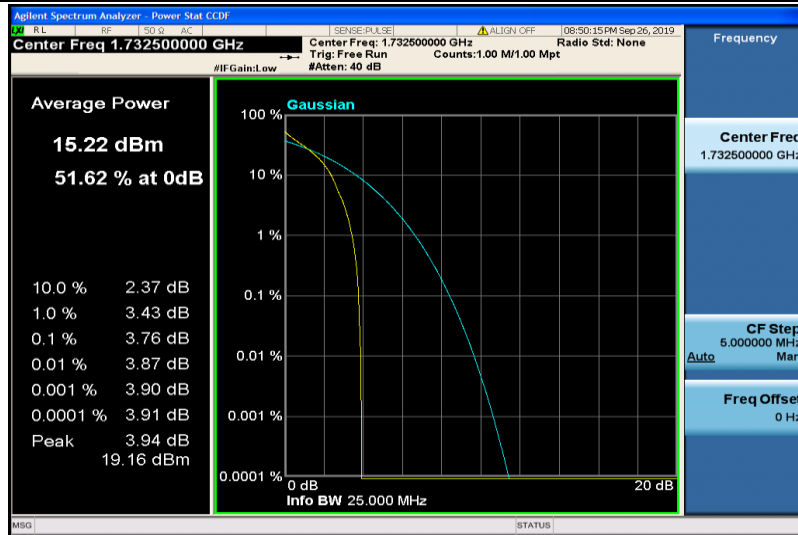

Band4-1.4MHz-QPSK-20175-1RB#0