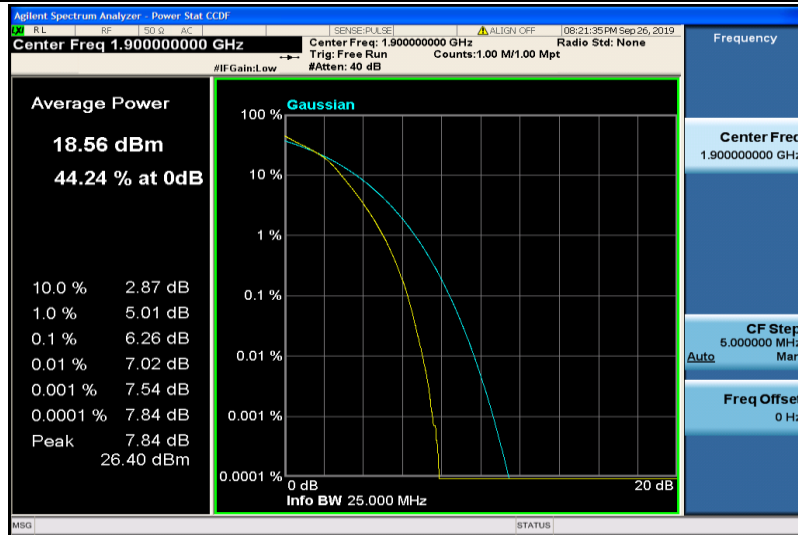

Band2-20MHz-16QAM-18700-1RB#0

Band2-20MHz-16QAM-18700-100RB#0

Band2-20MHz-16QAM-18900-1RB#0

Band2-20MHz-16QAM-18900-100RB#0

Band2-20MHz-16QAM-19100-1RB#0

Band2-20MHz-16QAM-19100-100RB#0

Band4-1.4MHz-QPSK-19957-1RB#0